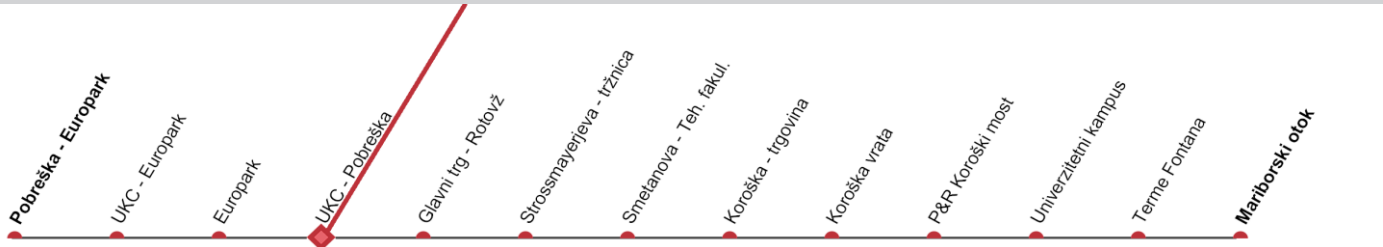

Linija G5

SMER VOŽNJE →

Velja od 21. 08. 2024

		04	05	06	07	08	09	10	11	12	13	14	15	16	17	18	19	20	21	22	23
DELAVNIK	V SMERI 🕒																				
	Univerzitetni kampus			25 55	25 55	25 55	25 55	25 55	25 55	25 55	25 55	25 55	25 55	25 55	25 55	25 55	25 55				
	Mariborski otok					25 55	25 55	25 55	25 55	25 55	25 55	25 55	25 55	25 55	25 55	25 55	25 55				
SOBOTA	V SMERI 🕒																				
	Univerzitetni kampus			55	55	25 55	25 55	25 55	25 55	25 55	25 55	25 55	25 55	25 55	25 55	25 55	25 55				
	Mariborski otok					25 55	25 55	25 55	25 55	25 55	25 55	25 55	25 55	25 55	25 55	25 55	25 55				
NEDELJA	V SMERI 🕒																				
	Univerzitetni kampus					25 55	25 55	25 55	25 55	25 55	25 55	25 55	25 55	25 55	25 55	25 55	25 55				
	Mariborski otok					25 55	25 55	25 55	25 55	25 55	25 55	25 55	25 55	25 55	25 55	25 55	25 55				

Predvideni časi odhodov so informativnega značaja. / All times are approximate.
Vozila prilagojena potrebam gibalno oviranih oseb. / Adapting vehicles for people with disabilities.