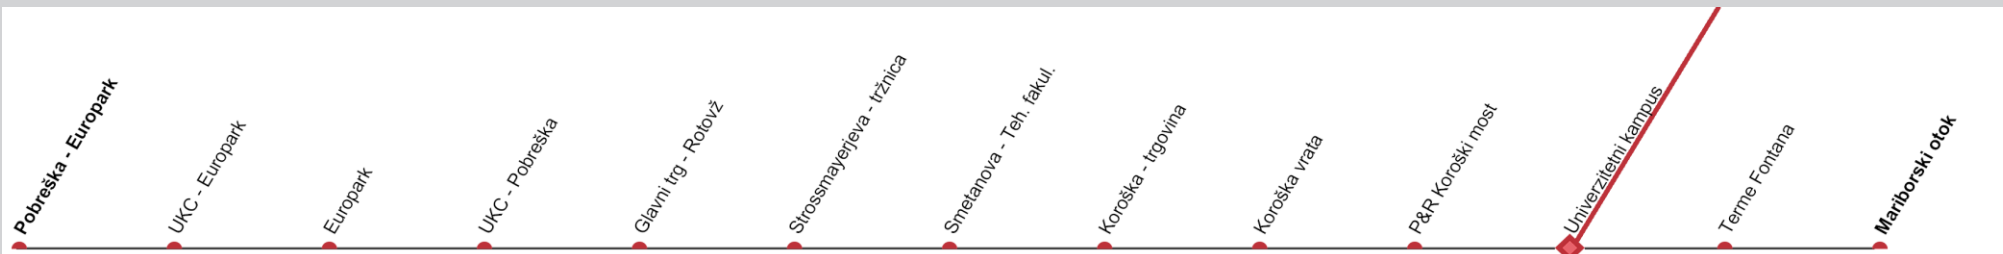

SMER VOŽNJE →

Velja od 21. 08. 2024

Linija G5		04	05	06	07	08	09	10	11	12	13	14	15	16	17	18	19	20	21	22	23
DELAVNIK	V SMERI	04	05	06	07	08	09	10	11	12	13	14	15	16	17	18	19	20	21	22	23
	Univerzitetni kampus			33	03 33	03 34	04 34	04 34	04 34	04 34	04 34	04 34	04 34	04 34	04 34	04 34	04 34	04			
	Mariborski otok					34	04 34	04 34	04 34	04 34	04 34	04 34	04 34	04 34	04 34	04 34	04 34	04			
SOBOTA	V SMERI	04	05	06	07	08	09	10	11	12	13	14	15	16	17	18	19	20	21	22	23
	Univerzitetni kampus				03 34	03 34	04 34	04 34	04 34	04 34	04 34	04 34	04 34	04 34	04 34	04 34	04 34	04			
	Mariborski otok					34	04 34	04 34	04 34	04 34	04 34	04 34	04 34	04 34	04 34	04 34	04 34	04			
NEDELJA	V SMERI	04	05	06	07	08	09	10	11	12	13	14	15	16	17	18	19	20	21	22	23
	Univerzitetni kampus					34	04 34	04 34	04 34	04 34	04 34	04 34	04 34	04 34	04 34	04 34	04 34	04			
	Mariborski otok					34	04 34	04 34	04 34	04 34	04 34	04 34	04 34	04 34	04 34	04 34	04				

Linija G5

SMER VOŽNJE →

Velja od 21. 08. 2024

Linija G5		04	05	06	07	08	09	10	11	12	13	14	15	16	17	18	19	20	21	22	23
DELAVNIK	V SMERI																				
	Mariborski otok					35	05 35	05 35	05 35	05 35	05 35	05 35	05 35	05 35	05 35	05 35	05 35	05			
SOBOTA	V SMERI																				
	Mariborski otok					35	05 35	05 35	05 35	05 35	05 35	05 35	05 35	05 35	05 35	05 35	05 35	05			
NEDELJA	V SMERI																				
	Mariborski otok					35	05 35	05 35	05 35	05 35	05 35	05 35	05 35	05 35	05 35	05 35	05 35	05			