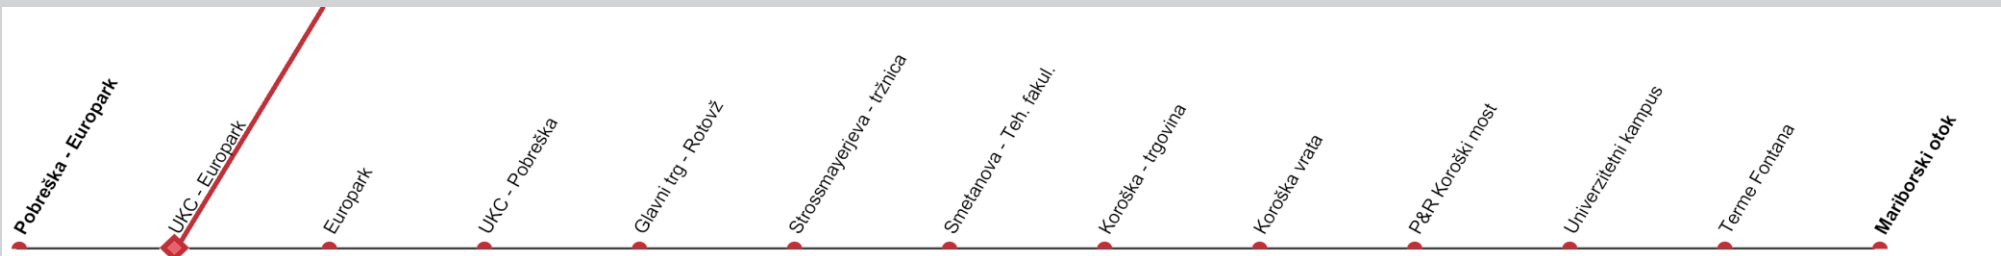

Pobreška - Europark

Linija G5

SMER VOŽNJE →

Velja od 21. 08. 2024

		04	05	06	07	08	09	10	11	12	13	14	15	16	17	18	19	20	21	22	23
DELAVNIK	V SMERI 🕒																				
	Univerzitetni kampus			20 50	20 50	20 50	20 50	20 50	20 50	20 50	20 50	20 50	20 50	20 50	20 50	20 50	20 50				
	Mariborski otok					20 50	20 50	20 50	20 50	20 50	20 50	20 50	20 50	20 50	20 50	20 50	20 50				
SOBOTA	V SMERI 🕒																				
	Univerzitetni kampus			50	50	20 50	20 50	20 50	20 50	20 50	20 50	20 50	20 50	20 50	20 50	20 50	20 50				
	Mariborski otok					20 50	20 50	20 50	20 50	20 50	20 50	20 50	20 50	20 50	20 50	20 50	20 50				
NEDELJA	V SMERI 🕒																				
	Univerzitetni kampus					20 50	20 50	20 50	20 50	20 50	20 50	20 50	20 50	20 50	20 50	20 50	20 50				
	Mariborski otok					20 50	20 50	20 50	20 50	20 50	20 50	20 50	20 50	20 50	20 50	20 50	20 50				

Predvideni časi odhodov so informativnega značaja. / All times are approximate.
 Vozila prilagojena potrebam gibalno oviranih oseb. / Adapting vehicles for people with disabilities.

Linija G5

SMER VOŽNJE →

Velja od 21. 08. 2024

DELAVNIK		V SMERI	04	05	06	07	08	09	10	11	12	13	14	15	16	17	18	19	20	21	22	23
DELAVNIK	Univerzitetni kampus				22 52	22 52	22 52	22 52	22 52	22 52	22 52	22 52	22 52	22 52	22 52	22 52	22 52	22 52				
	Mariborski otok						22 52	22 52	22 52	22 52	22 52	22 52	22 52	22 52	22 52	22 52	22 52	22 52				
SOBOTA		V SMERI	04	05	06	07	08	09	10	11	12	13	14	15	16	17	18	19	20	21	22	23
SOBOTA	Univerzitetni kampus				52 52		22 52	22 52	22 52	22 52	22 52	22 52	22 52	22 52	22 52	22 52	22 52	22 52				
	Mariborski otok						22 52	22 52	22 52	22 52	22 52	22 52	22 52	22 52	22 52	22 52	22 52	22 52				
NEDELJA		V SMERI	04	05	06	07	08	09	10	11	12	13	14	15	16	17	18	19	20	21	22	23
NEDELJA	Univerzitetni kampus						22 52	22 52	22 52	22 52	22 52	22 52	22 52	22 52	22 52	22 52	22 52	22 52				
	Mariborski otok						22 52	22 52	22 52	22 52	22 52	22 52	22 52	22 52	22 52	22 52	22 52	22 52				