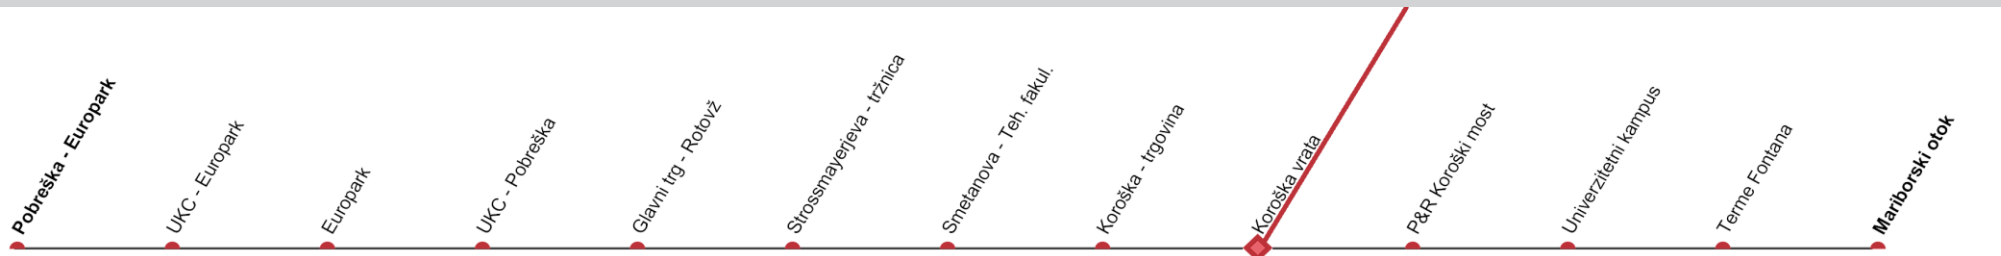

Velja od 21. 08. 2024

		04	05	06	07	08	09	10	11	12	13	14	15	16	17	18	19	20	21	22	23
DELAVNIK	V SMERI 🕒																				
	Univerzitetni kampus			31	01 31	01 32	02 32	02 32	02 32	02 32	02 32	02 32	02 32	02 32	02 32	02 32	02 32	02			
	Mariborski otok					32	02 32	02 32	02 32	02 32	02 32	02 32	02 32	02 32	02 32	02 32	02 32	02			
SOBOTA	V SMERI 🕒																				
	Univerzitetni kampus				01	01 32	02 32	02 32	02 32	02 32	02 32	02 32	02 32	02 32	02 32	02 32	02 32	02			
	Mariborski otok					32	02 32	02 32	02 32	02 32	02 32	02 32	02 32	02 32	02 32	02 32	02 32	02			
NEDELJA	V SMERI 🕒																				
	Univerzitetni kampus					32	02 32	02 32	02 32	02 32	02 32	02 32	02 32	02 32	02 32	02 32	02 32	02			
	Mariborski otok					32	02 32	02 32	02 32	02 32	02 32	02 32	02 32	02 32	02 32	02 32	02 32	02			

Predvideni časi odhodov so informativnega značaja. / All times are approximate.
 Vozila prilagojena potrebam gibalno oviranih oseb. / Adapting vehicles for people with disabilities.

Koroška vrata

Linija G5

SMER VOŽNJE →

Velja od 21. 08. 2024

Linija G5		04	05	06	07	08	09	10	11	12	13	14	15	16	17	18	19	20	21	22	23	
DELAVNIK	V SMERI																					
	Univerzitetni kampus			32	02 32	02 33	03 33	03 33	03 33	03 33	03 33	03 33	03 33	03 33	03 33	03 33	03 33	03 33	03			
	Mariborski otok					33	03 33	03 33	03 33	03 33	03 33	03 33	03 33	03 33	03 33	03 33	03 33	03				
SOBOTA	V SMERI																					
	Univerzitetni kampus				02 33	02 33	03 33	03 33	03 33	03 33	03 33	03 33	03 33	03 33	03 33	03 33	03 33	03 33	03			
	Mariborski otok					33	03 33	03 33	03 33	03 33	03 33	03 33	03 33	03 33	03 33	03 33	03 33	03				
NEDELJA	V SMERI																					
	Univerzitetni kampus					33	03 33	03 33	03 33	03 33	03 33	03 33	03 33	03 33	03 33	03 33	03 33	03				
	Mariborski otok					33	03 33	03 33	03 33	03 33	03 33	03 33	03 33	03 33	03 33	03 33	03					