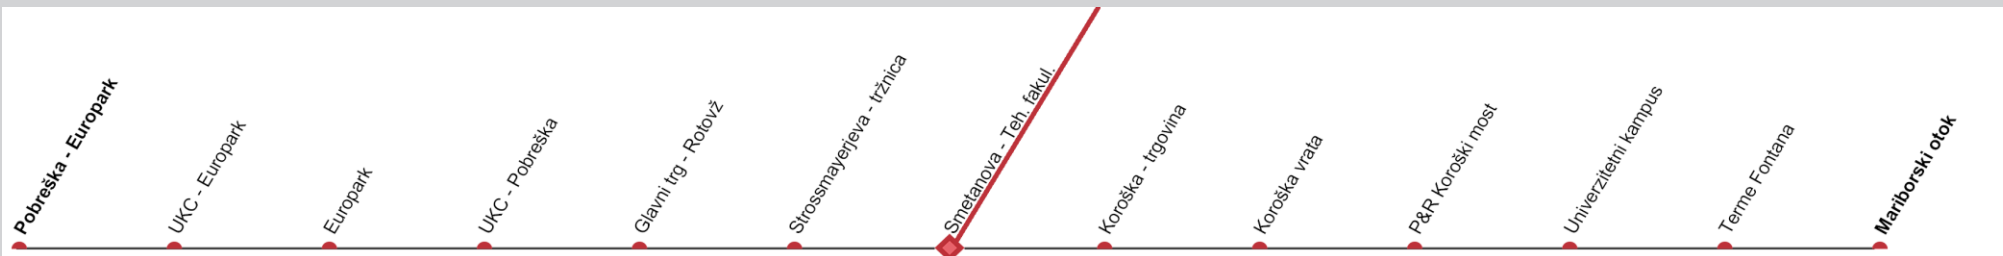

Linija G5

SMER VOŽNJE →

Velja od 21. 08. 2024

Linija G5		04	05	06	07	08	09	10	11	12	13	14	15	16	17	18	19	20	21	22	23
DELAVNIK	V SMERI																				
	Univerzitetni kampus			30	00 30	00 31	01 31	01 31	01 31	01 31	01 31	01 31	01 31	01 31	01 31	01 31	01 31	01			
	Mariborski otok					31	01 31	01 31	01 31	01 31	01 31	01 31	01 31	01 31	01 31	01 31	01 31	01			
SOBOTA	V SMERI																				
	Univerzitetni kampus				00 31	00 31	01 31	01 31	01 31	01 31	01 31	01 31	01 31	01 31	01 31	01 31	01 31	01			
	Mariborski otok					31	01 31	01 31	01 31	01 31	01 31	01 31	01 31	01 31	01 31	01 31	01 31	01			
NEDELJA	V SMERI																				
	Univerzitetni kampus					31	01 31	01 31	01 31	01 31	01 31	01 31	01 31	01 31	01 31	01 31	01 31	01			
	Mariborski otok					31	01 31	01 31	01 31	01 31	01 31	01 31	01 31	01 31	01 31	01 31	01 31	01			

Predvideni časi odhodov so informativnega značaja. / All times are approximate.
Vozila prilagojena potrebam gibalno oviranih oseb. / Adapting vehicles for people with disabilities.