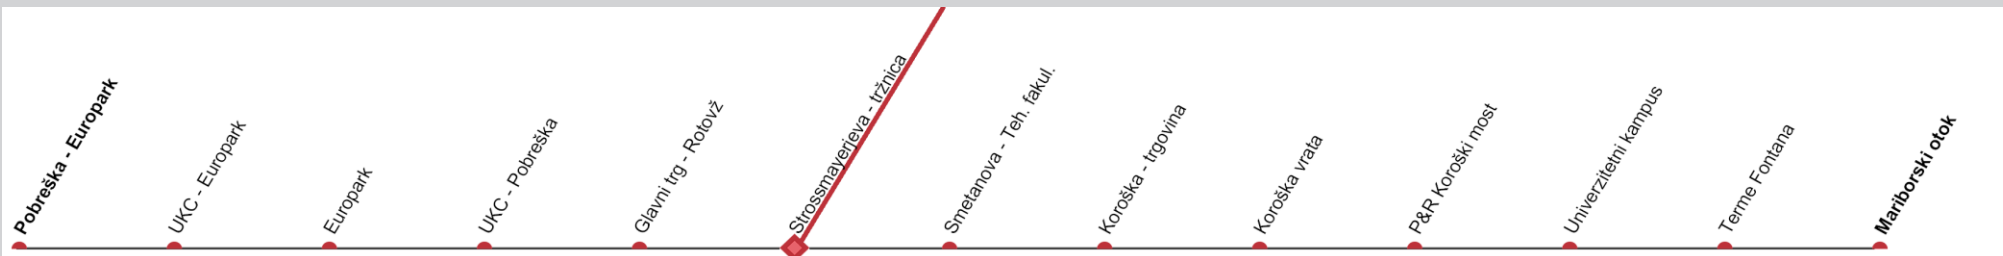

Linija G5

SMER VOŽNJE →

Velja od 21. 08. 2024

Linija G5		04	05	06	07	08	09	10	11	12	13	14	15	16	17	18	19	20	21	22	23
DELAVNIK	V SMERI																				
	Univerzitetni kampus			28 58	28 58	28 58	28 58	28 58	28 58	28 58	28 58	28 58	28 58	28 58	28 58	28 58	28 58				
	Mariborski otok					28 58	28 58	28 58	28 58	28 58	28 58	28 58	28 58	28 58	28 58	28 58	28 58				
SOBOTA	V SMERI																				
	Univerzitetni kampus			58	58	28 58	28 58	28 58	28 58	28 58	28 58	28 58	28 58	28 58	28 58	28 58	28 58				
	Mariborski otok					28 58	28 58	28 58	28 58	28 58	28 58	28 58	28 58	28 58	28 58	28 58	28 58				
NEDELJA	V SMERI																				
	Univerzitetni kampus					28 58	28 58	28 58	28 58	28 58	28 58	28 58	28 58	28 58	28 58	28 58	28 58				
	Mariborski otok					28 58	28 58	28 58	28 58	28 58	28 58	28 58	28 58	28 58	28 58	28 58	28 58				

Linija G5

SMER VOŽNJE →

Velja od 21. 08. 2024

Linija G5		04	05	06	07	08	09	10	11	12	13	14	15	16	17	18	19	20	21	22	23
DELAVNIK	V SMERI																				
	Univerzitetni kampus			29 59	29 59	30	00 30	00 30	00 30	00 30	00 30	00 30	00 30	00 30	00 30	00 30	00 30	00			
	Mariborski otok					30	00 30	00 30	00 30	00 30	00 30	00 30	00 30	00 30	00 30	00 30	00 30	00			
SOBOTA	V SMERI																				
	Univerzitetni kampus			59	59	30	00 30	00 30	00 30	00 30	00 30	00 30	00 30	00 30	00 30	00 30	00 30	00			
	Mariborski otok					30	00 30	00 30	00 30	00 30	00 30	00 30	00 30	00 30	00 30	00 30	00 30	00			
NEDELJA	V SMERI																				
	Univerzitetni kampus					30	00 30	00 30	00 30	00 30	00 30	00 30	00 30	00 30	00 30	00 30	00 30	00			
	Mariborski otok					30	00 30	00 30	00 30	00 30	00 30	00 30	00 30	00 30	00 30	00 30	00 30	00			