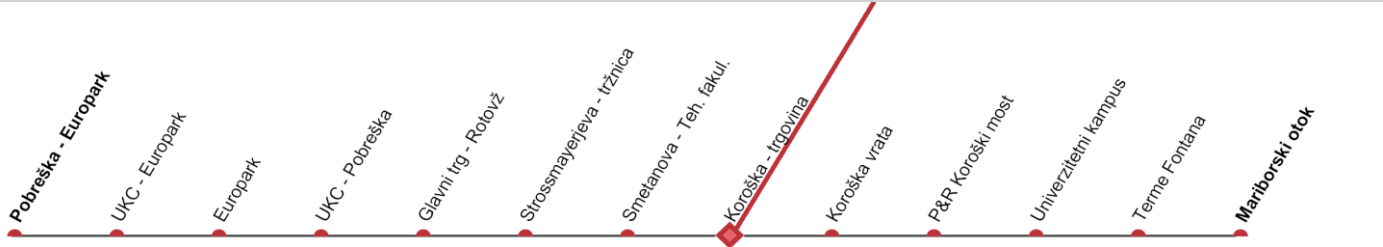

Linija G5

SMER VOŽNJE →

Velja od 21. 08. 2024

		04	05	06	07	08	09	10	11	12	13	14	15	16	17	18	19	20	21	22	23
DELAVNIK	V SMERI 🕒																				
	Univerzitetni kampus			31	01 31	01 32	02 32	02 32	02 32	02 32	02 32	02 32	02 32	02 32	02 32	02 32	02 32	02			
	Mariborski otok					32	02 32	02 32	02 32	02 32	02 32	02 32	02 32	02 32	02 32	02 32	02 32	02			
SOBOTA	V SMERI 🕒																				
	Univerzitetni kampus				01	01 32	02 32	02 32	02 32	02 32	02 32	02 32	02 32	02 32	02 32	02 32	02 32	02			
	Mariborski otok					32	02 32	02 32	02 32	02 32	02 32	02 32	02 32	02 32	02 32	02 32	02 32	02			
NEDELJA	V SMERI 🕒																				
	Univerzitetni kampus					32	02 32	02 32	02 32	02 32	02 32	02 32	02 32	02 32	02 32	02 32	02 32	02			
	Mariborski otok					32	02 32	02 32	02 32	02 32	02 32	02 32	02 32	02 32	02 32	02 32	02 32	02			

Predvideni časi odhodov so informativnega značaja. / All times are approximate.
Vozila prilagojena potrebam gibalno oviranih oseb. / Adapting vehicles for people with disabilities.