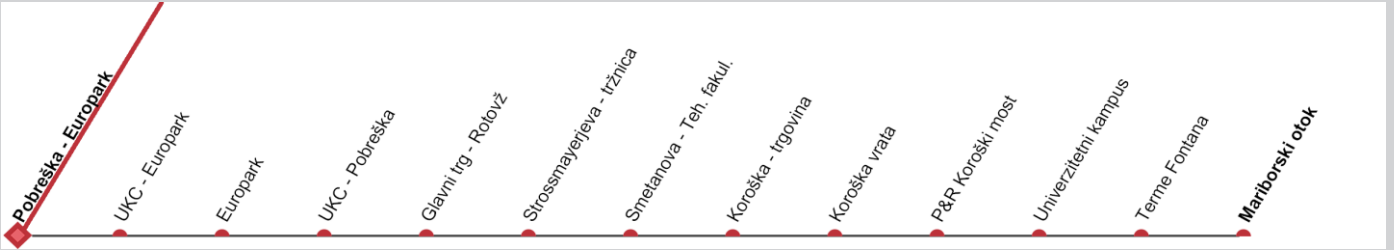

Pobreška - Europark

Linija G5

SMER VOŽNJE →

Velja od 21. 08. 2024

		04	05	06	07	08	09	10	11	12	13	14	15	16	17	18	19	20	21	22	23
DELAVNIK	V SMERI 🕒																				
	Univerzitetni kampus			20 50	20 50	20 50	20 50	20 50	20 50	20 50	20 50	20 50	20 50	20 50	20 50	20 50	20 50				
	Mariborski otok					20 50	20 50	20 50	20 50	20 50	20 50	20 50	20 50	20 50	20 50	20 50	20 50				
SOBOTA	V SMERI 🕒																				
	Univerzitetni kampus			50	50	20 50	20 50	20 50	20 50	20 50	20 50	20 50	20 50	20 50	20 50	20 50	20 50				
	Mariborski otok					20 50	20 50	20 50	20 50	20 50	20 50	20 50	20 50	20 50	20 50	20 50	20 50				
NEDELJA	V SMERI 🕒																				
	Univerzitetni kampus					20 50	20 50	20 50	20 50	20 50	20 50	20 50	20 50	20 50	20 50	20 50	20 50				
	Mariborski otok					20 50	20 50	20 50	20 50	20 50	20 50	20 50	20 50	20 50	20 50	20 50	20 50				

Predvideni časi odhodov so informativnega značaja. / All times are approximate.
 Vozila prilagojena potrebam gibalno oviranih oseb. / Adapting vehicles for people with disabilities.

Linija G5

SMER VOŽNJE →

Velja od 21. 08. 2024

DELAVNIK		V SMERI	04	05	06	07	08	09	10	11	12	13	14	15	16	17	18	19	20	21	22	23
DELAVNIK	Univerzitetni kampus				22 52	22 52	22 52	22 52	22 52	22 52	22 52	22 52	22 52	22 52	22 52	22 52	22 52	22 52				
	Mariborski otok						22 52	22 52	22 52	22 52	22 52	22 52	22 52	22 52	22 52	22 52	22 52	22 52				
SOBOTA		V SMERI	04	05	06	07	08	09	10	11	12	13	14	15	16	17	18	19	20	21	22	23
SOBOTA	Univerzitetni kampus				52 52		22 52	22 52	22 52	22 52	22 52	22 52	22 52	22 52	22 52	22 52	22 52	22 52				
	Mariborski otok						22 52	22 52	22 52	22 52	22 52	22 52	22 52	22 52	22 52	22 52	22 52	22 52				
NEDELJA		V SMERI	04	05	06	07	08	09	10	11	12	13	14	15	16	17	18	19	20	21	22	23
NEDELJA	Univerzitetni kampus						22 52	22 52	22 52	22 52	22 52	22 52	22 52	22 52	22 52	22 52	22 52	22 52				
	Mariborski otok						22 52	22 52	22 52	22 52	22 52	22 52	22 52	22 52	22 52	22 52	22 52	22 52				