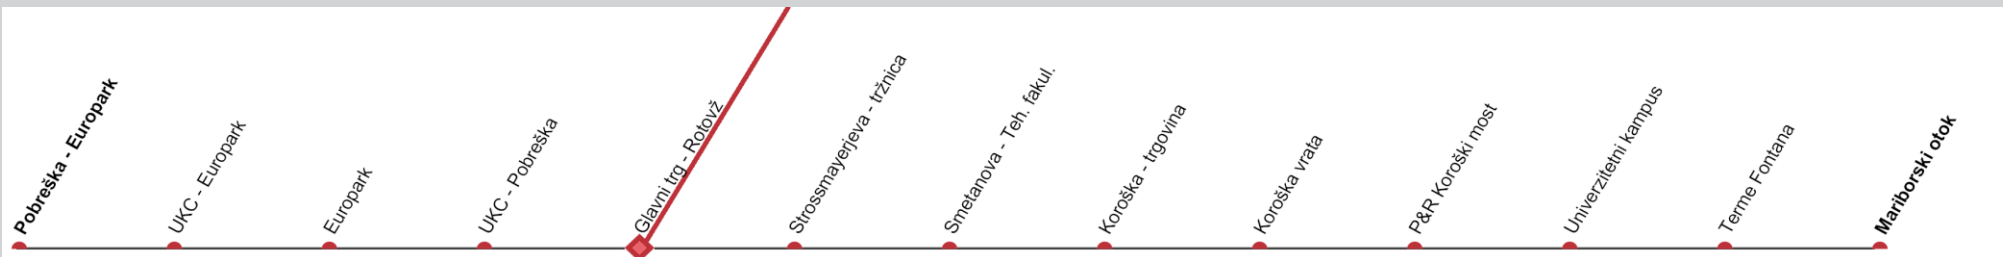

Velja od 21. 08. 2024

		04	05	06	07	08	09	10	11	12	13	14	15	16	17	18	19	20	21	22	23
DELAVNIK	V SMERI 🕒																				
	Univerzitetni kampus			25 55	25 55	25 55	25 55	25 55	25 55	25 55	25 55	25 55	25 55	25 55	25 55	25 55	25 55				
	Mariborski otok					25 55	25 55	25 55	25 55	25 55	25 55	25 55	25 55	25 55	25 55	25 55	25 55				
SOBOTA	V SMERI 🕒																				
	Univerzitetni kampus			55	55	25 55	25 55	25 55	25 55	25 55	25 55	25 55	25 55	25 55	25 55	25 55	25 55				
	Mariborski otok					25 55	25 55	25 55	25 55	25 55	25 55	25 55	25 55	25 55	25 55	25 55	25 55				
NEDELJA	V SMERI 🕒																				
	Univerzitetni kampus					25 55	25 55	25 55	25 55	25 55	25 55	25 55	25 55	25 55	25 55	25 55	25 55				
	Mariborski otok					25 55	25 55	25 55	25 55	25 55	25 55	25 55	25 55	25 55	25 55	25 55	25 55				

Linija G5

SMER VOŽNJE →

Velja od 21. 08. 2024

Linija G5		04	05	06	07	08	09	10	11	12	13	14	15	16	17	18	19	20	21	22	23
DELAVNIK	V SMERI																				
	Univerzitetni kampus			28 58	28 58	28 58	28 58	28 58	28 58	28 58	28 58	28 58	28 58	28 58	28 58	28 58	28 58				
	Mariborski otok					28 58	28 58	28 58	28 58	28 58	28 58	28 58	28 58	28 58	28 58	28 58	28 58				
SOBOTA	V SMERI																				
	Univerzitetni kampus			58	58	28 58	28 58	28 58	28 58	28 58	28 58	28 58	28 58	28 58	28 58	28 58	28 58				
	Mariborski otok					28 58	28 58	28 58	28 58	28 58	28 58	28 58	28 58	28 58	28 58	28 58	28 58				
NEDELJA	V SMERI																				
	Univerzitetni kampus					28 58	28 58	28 58	28 58	28 58	28 58	28 58	28 58	28 58	28 58	28 58	28 58				
	Mariborski otok					28 58	28 58	28 58	28 58	28 58	28 58	28 58	28 58	28 58	28 58	28 58	28 58				