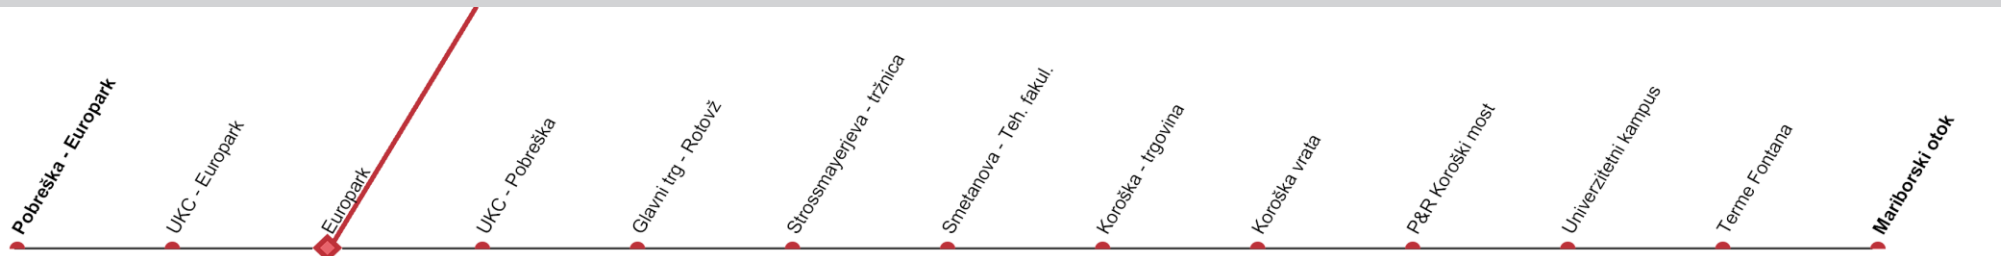

Linija G5

SMER VOŽNJE →

Velja od 21. 08. 2024

		04	05	06	07	08	09	10	11	12	13	14	15	16	17	18	19	20	21	22	23
DELAVNIK	V SMERI																				
	Univerzitetni kampus			23 53	23 53	23 53	23 53	23 53	23 53	23 53	23 53	23 53	23 53	23 53	23 53	23 53	23 53				
	Mariborski otok					23 53	23 53	23 53	23 53	23 53	23 53	23 53	23 53	23 53	23 53	23 53	23 53				
SOBOTA	V SMERI																				
	Univerzitetni kampus			53	53	23 53	23 53	23 53	23 53	23 53	23 53	23 53	23 53	23 53	23 53	23 53	23 53				
	Mariborski otok					23 53	23 53	23 53	23 53	23 53	23 53	23 53	23 53	23 53	23 53	23 53	23 53				
NEDELJA	V SMERI																				
	Univerzitetni kampus					23 53	23 53	23 53	23 53	23 53	23 53	23 53	23 53	23 53	23 53	23 53	23 53				
	Mariborski otok					23 53	23 53	23 53	23 53	23 53	23 53	23 53	23 53	23 53	23 53	23 53	23 53				

Predvideni časi odhodov so informativnega značaja. / All times are approximate.
Vozila prilagojena potrebam gibalno oviranih oseb. / Adapting vehicles for people with disabilities.