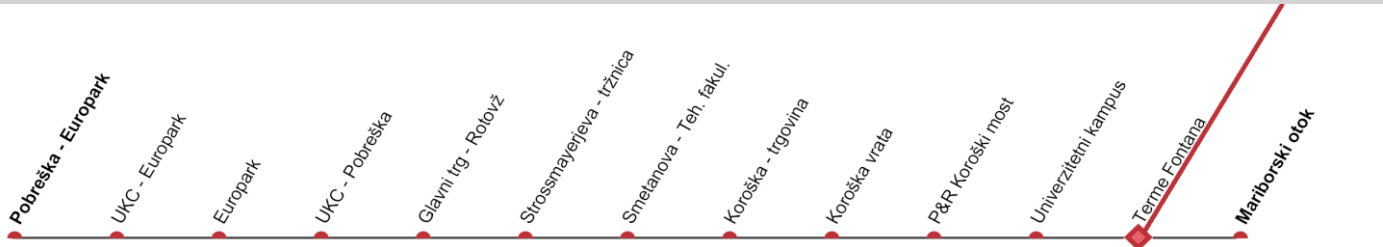

Terme Fontana

Linija G5

SMER VOŽNJE →

Velja od 21. 08. 2024

		04	05	06	07	08	09	10	11	12	13	14	15	16	17	18	19	20	21	22	23
DELAVNIK	V SMERI 🕒																				
	Univerzitetni kampus																				
	Mariborski otok					36	06 36	06 36	06 36	06 36	06 36	06 36	06 36	06 36	06 36	06 36	06 36	06			
SOBOTA	V SMERI 🕒																				
	Univerzitetni kampus																				
	Mariborski otok					36	06 36	06 36	06 36	06 36	06 36	06 36	06 36	06 36	06 36	06 36	06 36	06			
NEDELJA	V SMERI 🕒																				
	Univerzitetni kampus																				
	Mariborski otok					36	06 36	06 36	06 36	06 36	06 36	06 36	06 36	06 36	06 36	06 36	06 36	06			

Predvideni časi odhodov so informativnega značaja. / All times are approximate.
Vozila prilagojena potrebam gibalno oviranih oseb. / Adapting vehicles for people with disabilities.