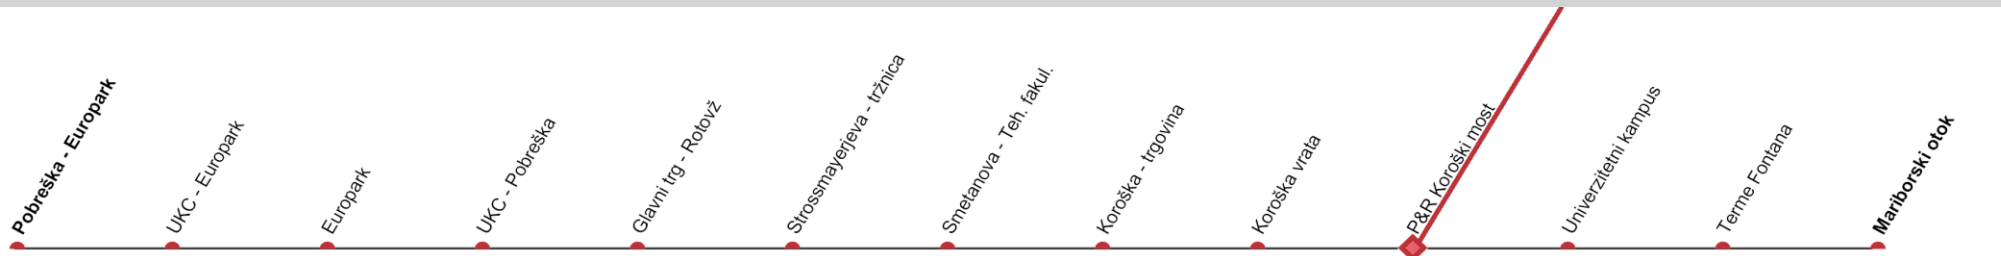

P&R Koroški most

Linija G5

SMER VOŽNJE →

Velja od 21. 08. 2024

Linija G5		04	05	06	07	08	09	10	11	12	13	14	15	16	17	18	19	20	21	22	23
DELAVNIK	V SMERI	04	05	06	07	08	09	10	11	12	13	14	15	16	17	18	19	20	21	22	23
	Univerzitetni kampus			33	03 33	03 34	04 34	04 34	04 34	04 34	04 34	04 34	04 34	04 34	04 34	04 34	04 34	04			
	Mariborski otok					34	04 34	04 34	04 34	04 34	04 34	04 34	04 34	04 34	04 34	04 34	04 34	04			
SOBOTA	V SMERI	04	05	06	07	08	09	10	11	12	13	14	15	16	17	18	19	20	21	22	23
	Univerzitetni kampus				03 34	03 34	04 34	04 34	04 34	04 34	04 34	04 34	04 34	04 34	04 34	04 34	04 34	04			
	Mariborski otok					34	04 34	04 34	04 34	04 34	04 34	04 34	04 34	04 34	04 34	04 34	04 34	04			
NEDELJA	V SMERI	04	05	06	07	08	09	10	11	12	13	14	15	16	17	18	19	20	21	22	23
	Univerzitetni kampus					34	04 34	04 34	04 34	04 34	04 34	04 34	04 34	04 34	04 34	04 34	04 34	04			
	Mariborski otok					34	04 34	04 34	04 34	04 34	04 34	04 34	04 34	04 34	04 34	04 34	04				

Predvideni časi odhodov so informativnega značaja. / All times are approximate.
Vozila prilagojena potrebam gibalno oviranih oseb. / Adapting vehicles for people with disabilities.