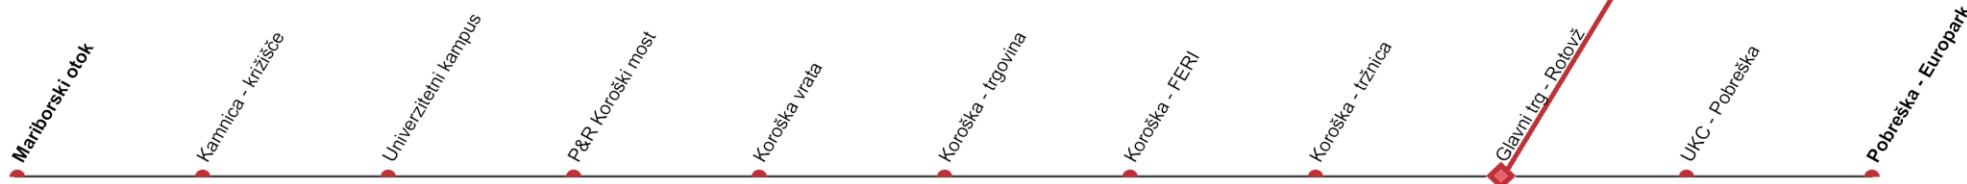

Glavni trg - Rotovž

Linija G5

SMER VOŽNJE →

Velja od 21. 08. 2024

DELAVNİK		V SMERI	04	05	06	07	08	09	10	11	12	13	14	15	16	17	18	19	20	21	22	23	
DELAVNİK	Pobreška - Europark				12 42	12 42	12 42	11 41	11 41	11 41	11 41	11 41	11 41	11 41	11 41	11 41	11 41	11 41					
	V SMERI																						
SOBOTA		V SMERI	04	05	06	07	08	09	10	11	12	13	14	15	16	17	18	19	20	21	22	23	
SOBOTA	Pobreška - Europark				42	42	11 41	11 41	11 41	11 41	11 41	11 41	11 41	11 41	11 41	11 41	11 41	11 41	11 41				
	V SMERI																						
NEDELJA		V SMERI	04	05	06	07	08	09	10	11	12	13	14	15	16	17	18	19	20	21	22	23	
NEDELJA	Pobreška - Europark					42	11 41	11 41	11 41	11 41	11 41	11 41	11 41	11 41	11 41	11 41	11 41	11 41	11 41				
	V SMERI																						

Predvideni časi odhodov so informativnega značaja. / All times are approximate.
Vozila prilagojena potrebam gibalno oviranih oseb. / Adapting vehicles for people with disabilities.