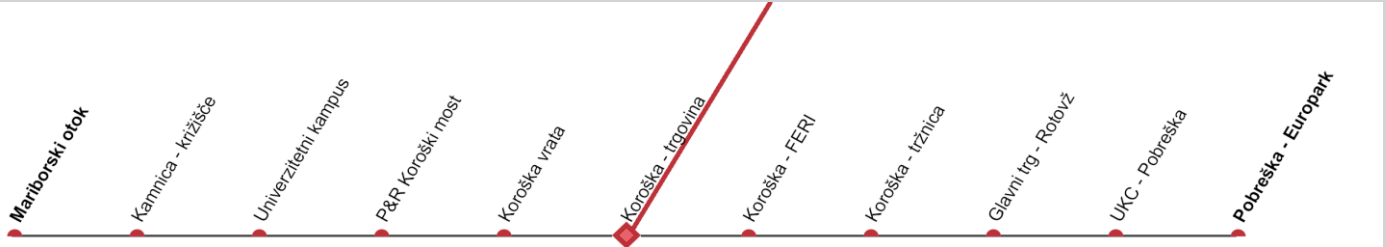

Koroška - trgovina

Linija G5

SMER VOŽNJE →

Velja od 21. 08. 2024

V SMERI		04	05	06	07	08	09	10	11	12	13	14	15	16	17	18	19	20	21	22	23
DELAVNIK	Pobreška - Europark			08 38	08 38	08 38	07 37	07 37	07 37	07 37	07 37	07 37	07 37	07 37	07 37	07 37	07 37				
	Glavni trg - Rotovž			08 38	08 38	08 38	07 37	07 37	07 37	07 37	07 37	07 37	07 37	07 37	07 37	07 37	07 37				
V SMERI		04	05	06	07	08	09	10	11	12	13	14	15	16	17	18	19	20	21	22	23
SOBOTA	Pobreška - Europark				38	38	07 37	07 37	07 37	07 37	07 37	07 37	07 37	07 37	07 37	07 37	07 37				
	Glavni trg - Rotovž				38	38	07 37	07 37	07 37	07 37	07 37	07 37	07 37	07 37	07 37	07 37	07 37				
V SMERI		04	05	06	07	08	09	10	11	12	13	14	15	16	17	18	19	20	21	22	23
NEDELJA	Pobreška - Europark					38	07 37	07 37	07 37	07 37	07 37	07 37	07 37	07 37	07 37	07 37	07 37				
	Glavni trg - Rotovž					38	07 37	07 37	07 37	07 37	07 37	07 37	07 37	07 37	07 37	07 37	07 37				

Predvideni časi odhodov so informativnega značaja. / All times are approximate.
Vozila prilagojena potrebam gibalno oviranih oseb. / Adapting vehicles for people with disabilities.