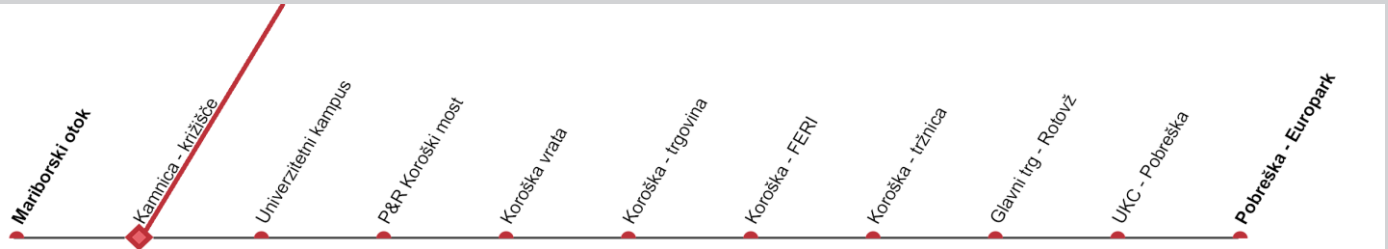

Linija G5

SMER VOŽNJE →

Velja od 21. 08. 2024

DELAVNIK		V SMERI	04	05	06	07	08	09	10	11	12	13	14	15	16	17	18	19	20	21	22	23
DELAVNIK	Pobreška - Europark							00:30	00:30	00:30	00:30	00:30	00:30	00:30	00:30	00:30	00:30	00:30				
	Glavni trg - Rotovž							00:30	00:30	00:30	00:30	00:30	00:30	00:30	00:30	00:30	00:30	00:30				
SOBOTA		V SMERI	04	05	06	07	08	09	10	11	12	13	14	15	16	17	18	19	20	21	22	23
SOBOTA	Pobreška - Europark							00:30	00:30	00:30	00:30	00:30	00:30	00:30	00:30	00:30	00:30	00:30				
	Glavni trg - Rotovž							00:30	00:30	00:30	00:30	00:30	00:30	00:30	00:30	00:30	00:30	00:30				
NEDELJA		V SMERI	04	05	06	07	08	09	10	11	12	13	14	15	16	17	18	19	20	21	22	23
NEDELJA	Pobreška - Europark							00:30	00:30	00:30	00:30	00:30	00:30	00:30	00:30	00:30	00:30	00:30				
	Glavni trg - Rotovž							00:30	00:30	00:30	00:30	00:30	00:30	00:30	00:30	00:30	00:30	00:30				

Predvideni časi odhodov so informativnega značaja. / All times are approximate.
 Vozila prilagojena potrebam gibalno oviranih oseb. / Adapting vehicles for people with disabilities.

Kamnica - križišče

Linija G5

SMER VOŽNJE →

Velja od 21. 08. 2024

DELAVNIK		V SMERI	04	05	06	07	08	09	10	11	12	13	14	15	16	17	18	19	20	21	22	23
DELAVNIK	Pobreška - Europark							01 31	01 31	01 31	01 31	01 31	01 31	01 31	01 31	01 31	01 31	01 31	01 31			
	Glavni trg - Rotovž							01 31	01 31	01 31	01 31	01 31	01 31	01 31	01 31	01 31	01 31	01 31	01 31			
SOBOTA		V SMERI	04	05	06	07	08	09	10	11	12	13	14	15	16	17	18	19	20	21	22	23
SOBOTA	Pobreška - Europark							01 31	01 31	01 31	01 31	01 31	01 31	01 31	01 31	01 31	01 31	01 31	01 31			
	Glavni trg - Rotovž							01 31	01 31	01 31	01 31	01 31	01 31	01 31	01 31	01 31	01 31	01 31	01 31			
NEDELJA		V SMERI	04	05	06	07	08	09	10	11	12	13	14	15	16	17	18	19	20	21	22	23
NEDELJA	Pobreška - Europark							01 31	01 31	01 31	01 31	01 31	01 31	01 31	01 31	01 31	01 31	01 31	01 31			
	Glavni trg - Rotovž							01 31	01 31	01 31	01 31	01 31	01 31	01 31	01 31	01 31	01 31	01 31	01 31			