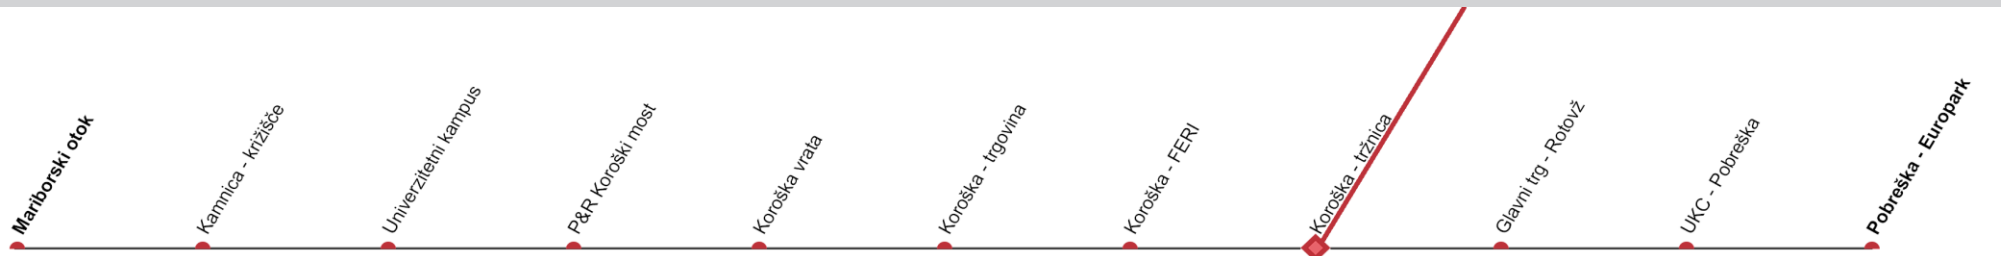

Predvideni časi odhodov so informativnega značaja. / All times are approximate.
 Vozila prilagojena potrebam gibalno oviranih oseb. / Adapting vehicles for people with disabilities.

Koroška - FERI

Linija G5

SMER VOŽNJE →

Velja od 21. 08. 2024

DELAVNİK		04	05	06	07	08	09	10	11	12	13	14	15	16	17	18	19	20	21	22	23
V SMERI				09 39	09 39	09 39	08 38	08 38	08 38	08 38	08 38	08 38	08 38	08 38	08 38	08 38	08 38				
Pobreška - Europark																					
Glavni trg - Rotovž				09 39	09 39	09 39	08 38	08 38	08 38	08 38	08 38	08 38	08 38	08 38	08 38	08 38	08 38				
SOBOTA		04	05	06	07	08	09	10	11	12	13	14	15	16	17	18	19	20	21	22	23
V SMERI					39	39	08 38	08 38	08 38	08 38	08 38	08 38	08 38	08 38	08 38	08 38	08 38	08 38			
Pobreška - Europark																					
Glavni trg - Rotovž					39	39	08 38	08 38	08 38	08 38	08 38	08 38	08 38	08 38	08 38	08 38	08 38				
NEDELJA		04	05	06	07	08	09	10	11	12	13	14	15	16	17	18	19	20	21	22	23
V SMERI						39	08 38	08 38	08 38	08 38	08 38	08 38	08 38	08 38	08 38	08 38	08 38	08 38			
Pobreška - Europark																					
Glavni trg - Rotovž						39	08 38	08 38	08 38	08 38	08 38	08 38	08 38	08 38	08 38	08 38	08 38				

Predvideni časi odhodov so informativnega značaja. / All times are approximate.
 Vozila prilagojena potrebam gibalno oviranih oseb. / Adapting vehicles for people with disabilities.

Koroška - tržnica

Linija G5