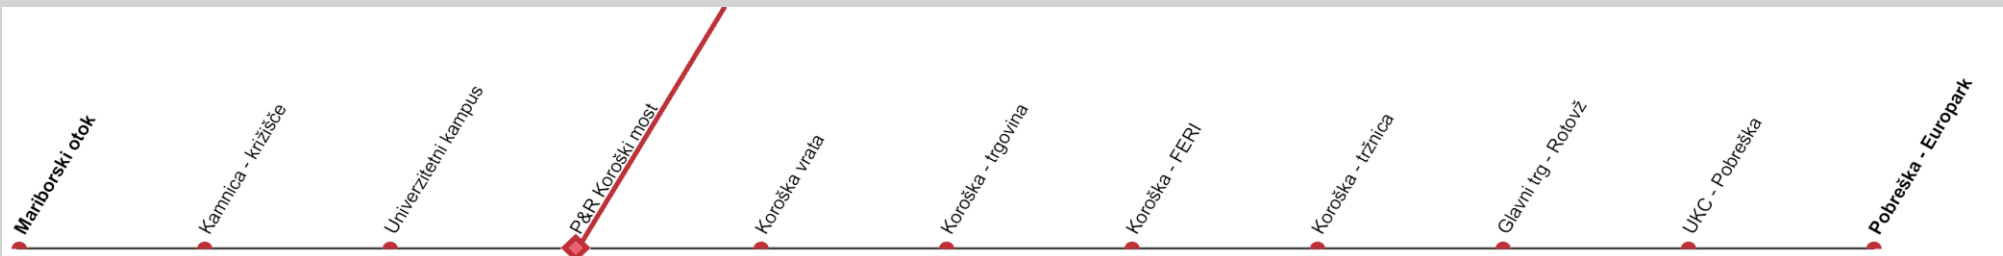

Linija G5

SMER VOŽNJE →

Velja od 21. 08. 2024

DELAVNİK		04	05	06	07	08	09	10	11	12	13	14	15	16	17	18	19	20	21	22	23
V SMERI																					
Pobreška - Europark				05 35	05 35	05 35															
Glavni trg - Rotovž				05 35	05 35	05 35															
SOBOTA		04	05	06	07	08	09	10	11	12	13	14	15	16	17	18	19	20	21	22	23
V SMERI																					
Pobreška - Europark					35	35															
Glavni trg - Rotovž					35	35															
NEDELJA		04	05	06	07	08	09	10	11	12	13	14	15	16	17	18	19	20	21	22	23
V SMERI																					
Pobreška - Europark						35															
Glavni trg - Rotovž						35															

Predvideni časi odhodov so informativnega značaja. / All times are approximate.
Vozila prilagojena potrebam gibalno oviranih oseb. / Adapting vehicles for people with disabilities.

P&R Koroški most

Linija G5

SMER VOŽNJE →

Velja od 21. 08. 2024

DELAVNİK		V SMERI	04	05	06	07	08	09	10	11	12	13	14	15	16	17	18	19	20	21	22	23
DELAVNİK	Pobreška - Europark				06 36	06 36	06 36	05 35	05 35	05 35	05 35	05 35	05 35	05 35	05 35	05 35	05 35	05 35	05 35			
	Glavni trg - Rotovž				06 36	06 36	06 36	05 35	05 35	05 35	05 35	05 35	05 35	05 35	05 35	05 35	05 35	05 35	05 35			
SOBOTA		V SMERI	04	05	06	07	08	09	10	11	12	13	14	15	16	17	18	19	20	21	22	23
SOBOTA	Pobreška - Europark				36	36	05 35	05 35	05 35	05 35	05 35	05 35	05 35	05 35	05 35	05 35	05 35	05 35	05 35			
	Glavni trg - Rotovž				36	36	05 35	05 35	05 35	05 35	05 35	05 35	05 35	05 35	05 35	05 35	05 35	05 35	05 35			
NEDELJA		V SMERI	04	05	06	07	08	09	10	11	12	13	14	15	16	17	18	19	20	21	22	23
NEDELJA	Pobreška - Europark					36	05 35	05 35	05 35	05 35	05 35	05 35	05 35	05 35	05 35	05 35	05 35	05 35	05 35			
	Glavni trg - Rotovž					36	05 35	05 35	05 35	05 35	05 35	05 35	05 35	05 35	05 35	05 35	05 35	05 35	05 35			