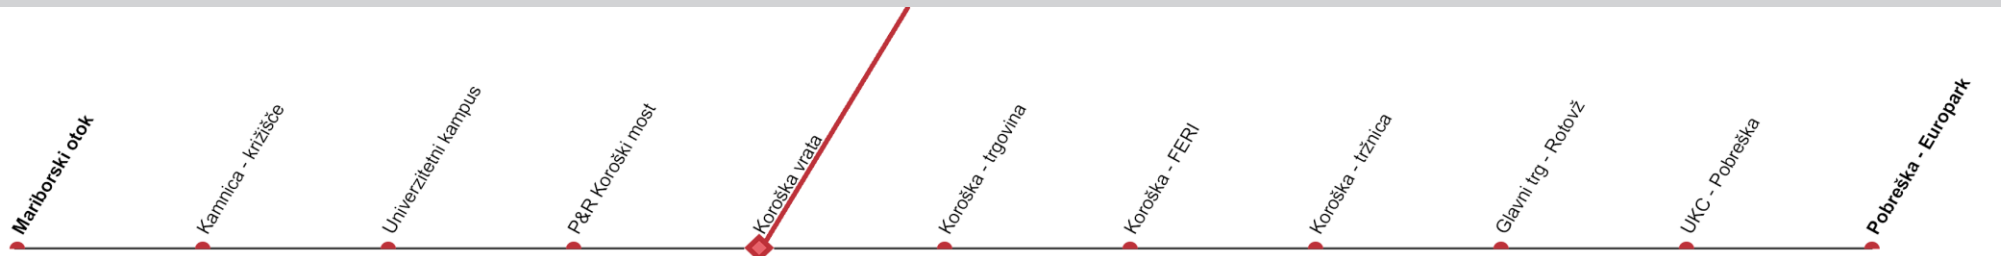

SMER VOŽNJE →

Velja od 21. 08. 2024

DELAVNİK		V SMERI	04	05	06	07	08	09	10	11	12	13	14	15	16	17	18	19	20	21	22	23
DELAVNİK	Pobreška - Europark				06 36	06 36	06 36	05 35	05 35	05 35	05 35	05 35	05 35	05 35	05 35	05 35	05 35	05 35	05 35			
	Glavni trg - Rotovž				06 36	06 36	06 36	05 35	05 35	05 35	05 35	05 35	05 35	05 35	05 35	05 35	05 35	05 35	05 35			
SOBOTA		V SMERI	04	05	06	07	08	09	10	11	12	13	14	15	16	17	18	19	20	21	22	23
SOBOTA	Pobreška - Europark				36	36	05 35	05 35	05 35	05 35	05 35	05 35	05 35	05 35	05 35	05 35	05 35	05 35	05 35			
	Glavni trg - Rotovž				36	36	05 35	05 35	05 35	05 35	05 35	05 35	05 35	05 35	05 35	05 35	05 35	05 35	05 35			
NEDELJA		V SMERI	04	05	06	07	08	09	10	11	12	13	14	15	16	17	18	19	20	21	22	23
NEDELJA	Pobreška - Europark					36	05 35	05 35	05 35	05 35	05 35	05 35	05 35	05 35	05 35	05 35	05 35	05 35	05 35			
	Glavni trg - Rotovž					36	05 35	05 35	05 35	05 35	05 35	05 35	05 35	05 35	05 35	05 35	05 35	05 35	05 35			

Predvideni časi odhodov so informativnega značaja. / All times are approximate.
 Vozila prilagojena potrebam gibalno oviranih oseb. / Adapting vehicles for people with disabilities.

Koroška vrata

Linija G5