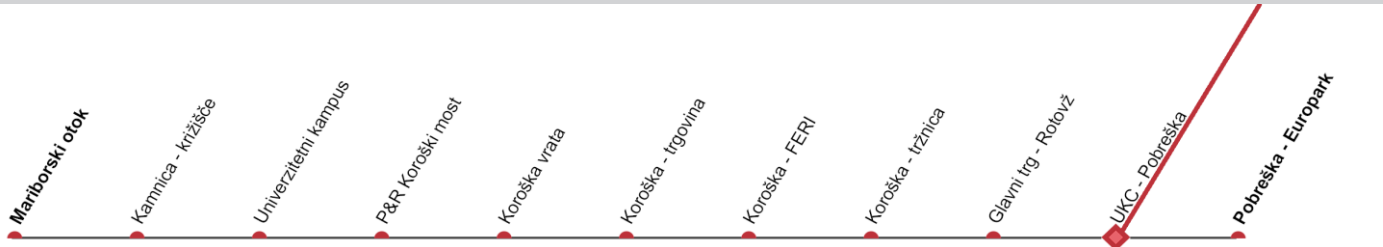

Linija G5

SMER VOŽNJE →

Velja od 21. 08. 2024

		04	05	06	07	08	09	10	11	12	13	14	15	16	17	18	19	20	21	22	23
DELAVNIK	V SMERI 🕒																				
	Pobreška - Europark			15 45	15 45	15 45	14 44	14 44	14 44	14 44	14 44	14 44	14 44	14 44	14 44	14 44	14 44	14 44			
	Glavni trg - Rotovž																				
SOBOTA	V SMERI 🕒																				
	Pobreška - Europark				45	45	14 44	14 44	14 44	14 44	14 44	14 44	14 44	14 44	14 44	14 44	14 44	14 44			
	Glavni trg - Rotovž																				
NEDELJA	V SMERI 🕒																				
	Pobreška - Europark					45	14 44	14 44	14 44	14 44	14 44	14 44	14 44	14 44	14 44	14 44	14 44	14 44			
	Glavni trg - Rotovž																				

Predvideni časi odhodov so informativnega značaja. / All times are approximate.
Vozila prilagojena potrebam gibalno oviranih oseb. / Adapting vehicles for people with disabilities.