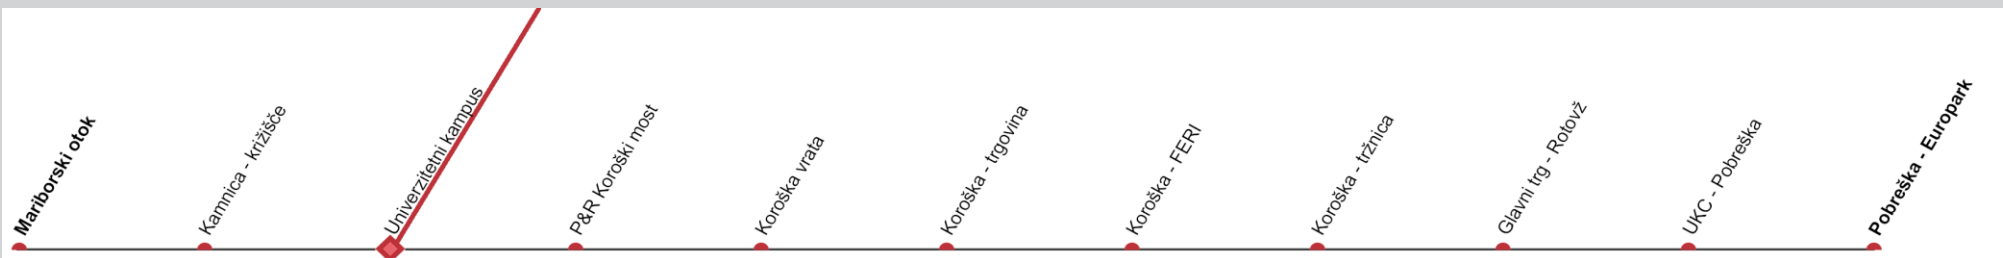

Univerzitetni kampus

Linija G5

SMER VOŽNJE →

Velja od 21. 08. 2024

DELAVNİK		04	05	06	07	08	09	10	11	12	13	14	15	16	17	18	19	20	21	22	23
V SMERI																					
Pobreška - Europark				05 35	05 35	05 35															
Glavni trg - Rotovž				05 35	05 35	05 35															
SOBOTA		04	05	06	07	08	09	10	11	12	13	14	15	16	17	18	19	20	21	22	23
V SMERI																					
Pobreška - Europark					35	35															
Glavni trg - Rotovž					35	35															
NEDELJA		04	05	06	07	08	09	10	11	12	13	14	15	16	17	18	19	20	21	22	23
V SMERI																					
Pobreška - Europark						35															
Glavni trg - Rotovž						35															

Predvideni časi odhodov so informativnega značaja. / All times are approximate.
Vozila prilagojena potrebam gibalno oviranih oseb. / Adapting vehicles for people with disabilities.