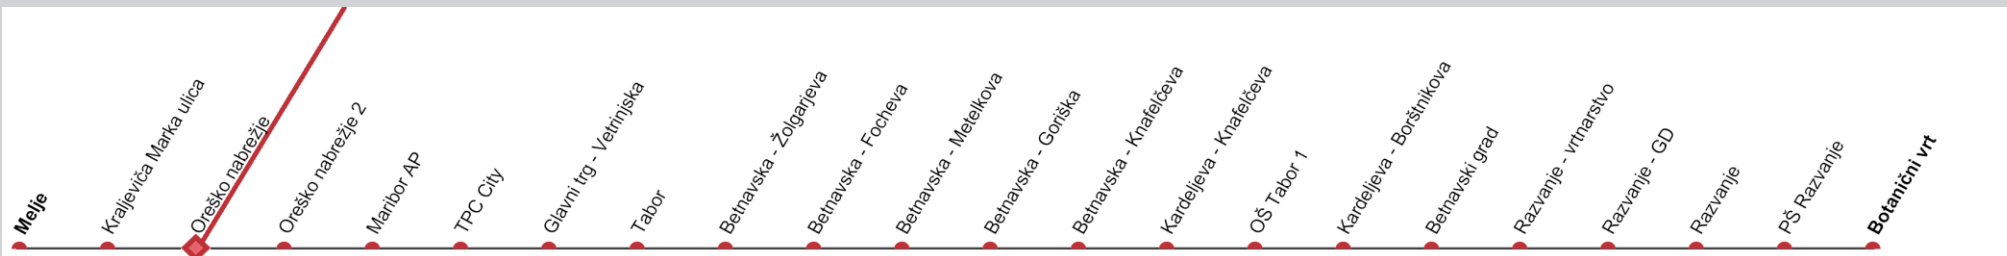

Linija 2

SMER VOŽNJE →

Velja od 02. 09. 2024

V SMERI		04	05	06	07	08	09	10	11	12	13	14	15	16	17	18	19	20	21	22	23	
DELAVNIK	Kardeljeva - Borštnikova		37									17									07	
	Razvanje		37									17										
	Botanični vrt																					
V SMERI		04	05	06	07	08	09	10	11	12	13	14	15	16	17	18	19	20	21	22	23	
SOBOTA	Kardeljeva - Borštnikova																					
	Razvanje																					
	Botanični vrt																					
NEDELJA	Kardeljeva - Borštnikova																					
	Razvanje																					
	Botanični vrt																					

Predvideni časi odhodov so informativnega značaja. / All times are approximate.
Vozila prilagojena potrebam gibalno oviranih oseb. / Adapting vehicles for people with disabilities.

Oreško nabrežje

Linija 2

SMER VOŽNJE →

Velja od 02. 09. 2024

V SMERI		04	05	06	07	08	09	10	11	12	13	14	15	16	17	18	19	20	21	22	23
DELAVNIK	Kardeljeva - Borštnikova		38									18								08	
	Razvanje		38									18									
	Botanični vrt																				
V SMERI		04	05	06	07	08	09	10	11	12	13	14	15	16	17	18	19	20	21	22	23
SOBOTA	Kardeljeva - Borštnikova																				
	Razvanje																				
	Botanični vrt																				
V SMERI		04	05	06	07	08	09	10	11	12	13	14	15	16	17	18	19	20	21	22	23
NEDELJA	Kardeljeva - Borštnikova																				
	Razvanje																				
	Botanični vrt																				