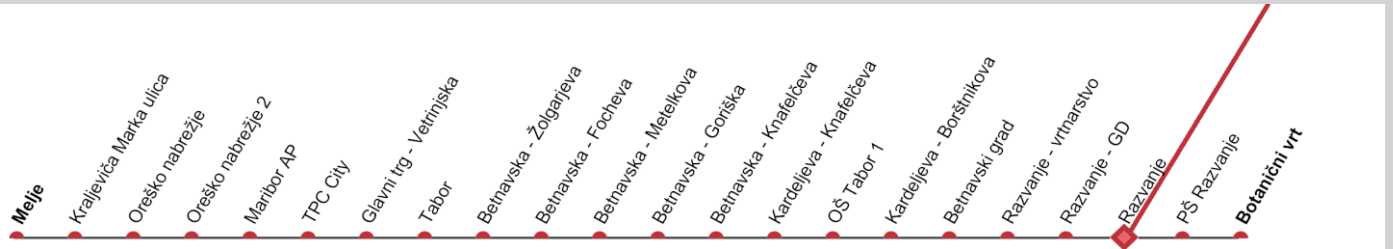

Razvanje

Linija 2

SMER VOŽNJE →

Velja od 02. 09. 2024

V SMERI		04	05	06	07	08	09	10	11	12	13	14	15	16	17	18	19	20	21	22	23
DELAVNIK	Kardeljeva - Borštnikova																				
	Botanični vrt						02		02	22			02		02		02				
V SMERI		04	05	06	07	08	09	10	11	12	13	14	15	16	17	18	19	20	21	22	23
SOBOTA	Kardeljeva - Borštnikova																				
	Botanični vrt						12		52		32		32				32				
V SMERI		04	05	06	07	08	09	10	11	12	13	14	15	16	17	18	19	20	21	22	23
NEDELJA	Kardeljeva - Borštnikova																				
	Botanični vrt						32		32		32		32				32				

Predvideni časi odhodov so informativnega značaja. / All times are approximate.

Vozila prilagojena potrebam gibalno oviranih oseb. / Adapting vehicles for people with disabilities.