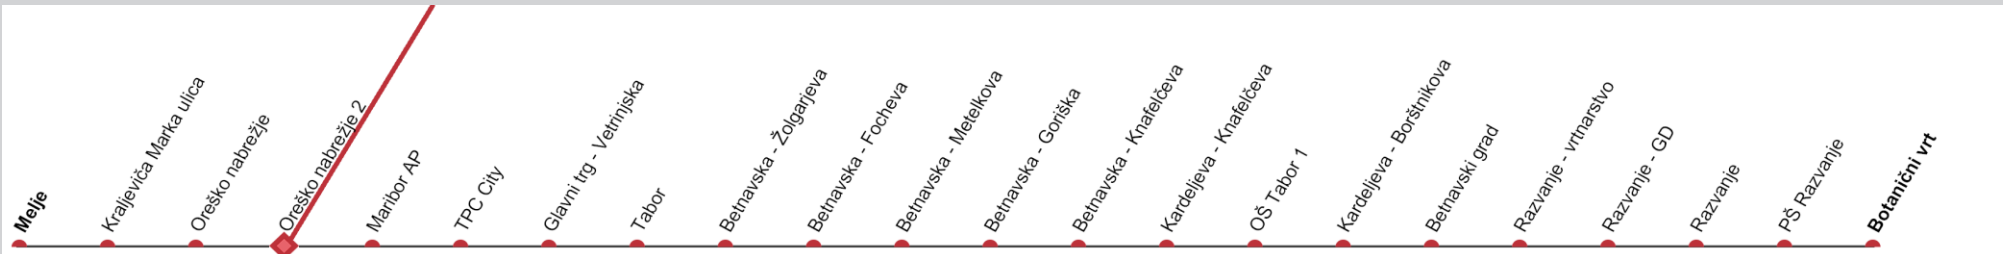

SMER VOŽNJE →

Velja od 02. 09. 2024

V SMERI		04	05	06	07	08	09	10	11	12	13	14	15	16	17	18	19	20	21	22	23
DELAVNIK	Kardeljeva - Borštnikova		38									18								08	
	Razvanje		38									18									
	Botanični vrt																				
V SMERI		04	05	06	07	08	09	10	11	12	13	14	15	16	17	18	19	20	21	22	23
SOBOTA	Kardeljeva - Borštnikova																				
	Razvanje																				
	Botanični vrt																				
V SMERI		04	05	06	07	08	09	10	11	12	13	14	15	16	17	18	19	20	21	22	23
NEDELJA	Kardeljeva - Borštnikova																				
	Razvanje																				
	Botanični vrt																				

Predvideni časi odhodov so informativnega značaja. / All times are approximate.
Vozila prilagojena potrebam gibalno oviranih oseb. / Adapting vehicles for people with disabilities.

Oreško nabrežje 2

Linija 2