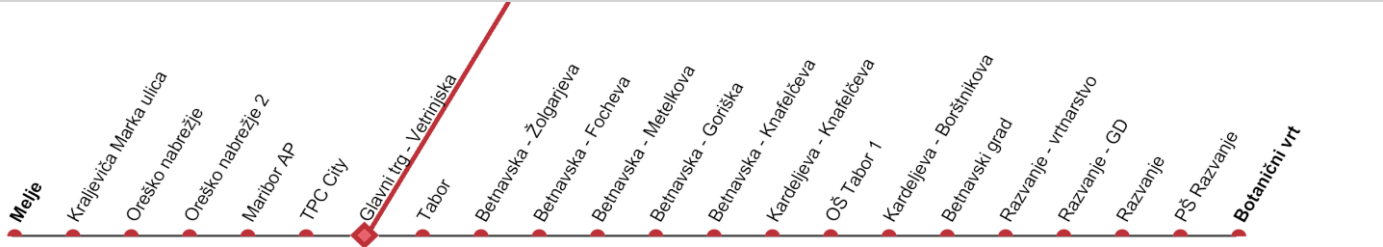

Glavni trg - Vetrinjska

Linija 2

SMER VOŽNJE →

Velja od 02. 09. 2024

V SMERI		04	05	06	07	08	09	10	11	12	13	14	15	16	17	18	19	20	21	22	23	
DELAVNIK	Kardeljeva - Borštnikova		10 26 46	06 26 46	06 26 46	06 26 46	06 26 46	06 26 46	06 26 46	06 26 46	06 26 46	06 26 46	06 26 46	06 26 46	06 26 46	06 26 46	06 26 46	06 36 46	16 41 46	16 36		
	Razvanje		10 46	06 46	06 26	06 46	06 26	06 46	26	06 46	06 46	26 46	26	06 46	26	06 46	26	06 46	26	06 41	36	
	Botanični vrt					46		46		06		46		46		46						
	V SMERI	04	05	06	07	08	09	10	11	12	13	14	15	16	17	18	19	20	21	22	23	
SOBOTA	Kardeljeva - Borštnikova		36	06 36	06 36	16 56	36	16 56	36	16 46	16	16	16	16	16	16	16	16	16	16	16	
	Razvanje		36	36	36	56		16	36	16	16	16	16	16			16				16	
	Botanični vrt					56			36		16		16				16					
NEDELJA	Kardeljeva - Borštnikova			06	06	16	16	16	16	16	16	16	16	16	16	16	16	16	16	16	16	
	Razvanje				06		16		16		16		16	16			16				16	
	Botanični vrt						16		16		16		16				16					

Predvideni časi odhodov so informativnega značaja. / All times are approximate.
Vozila prilagojena potrebam gibalno oviranih oseb. / Adapting vehicles for people with disabilities.