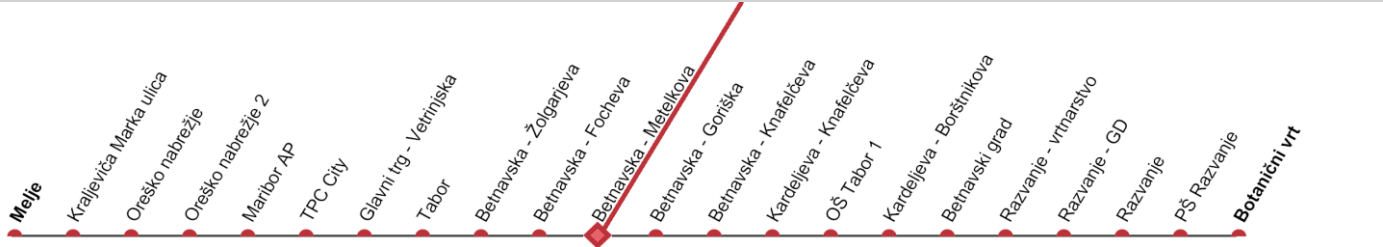

Betnavska - Metelkova

Linija 2

SMER VOŽNJE →

Velja od 02. 09. 2024

V SMERI		04	05	06	07	08	09	10	11	12	13	14	15	16	17	18	19	20	21	22	23	
DELAVNIK	Kardeljeva - Borštnikova		16 33 53	13 33 53	13 33 53	13 33 53	13 33 53	13 33 53	13 33 53	13 33 53	13 33 53	13 33 53	13 33 53	13 33 53	13 33 53	13 33 53	13 33 53	13 43	23 48	23 42		
	Razvanje		16 53	13 53	13 33	13 53	13 33	13 53	33	13 53	13 53	33 53	33	13 53	33	13 53	33	13 53	13	48	42	
	Botanični vrt					53		53		13		53		53		53						
	V SMERI	04	05	06	07	08	09	10	11	12	13	14	15	16	17	18	19	20	21	22	23	
SOBOTA	Kardeljeva - Borštnikova		43	13 43	13 43	23	03 43	23	03 43	23 53	23	23	23	23	23	23	23	23	23	23	23	
	Razvanje		43	43	43		03	23	43	23	23	23	23	23			23				23	
	Botanični vrt						03		43		23		23				23					
NEDELJA	V SMERI	04	05	06	07	08	09	10	11	12	13	14	15	16	17	18	19	20	21	22	23	
	Kardeljeva - Borštnikova			13	13	23	23	23	23	23	23	23	23	23	23	23	23	23	23	23	23	
	Razvanje				13		23		23		23		23	23			23				23	
	Botanični vrt						23		23		23		23				23					

Predvideni časi odhodov so informativnega značaja. / All times are approximate.
Vozila prilagojena potrebam gibalno oviranih oseb. / Adapting vehicles for people with disabilities.