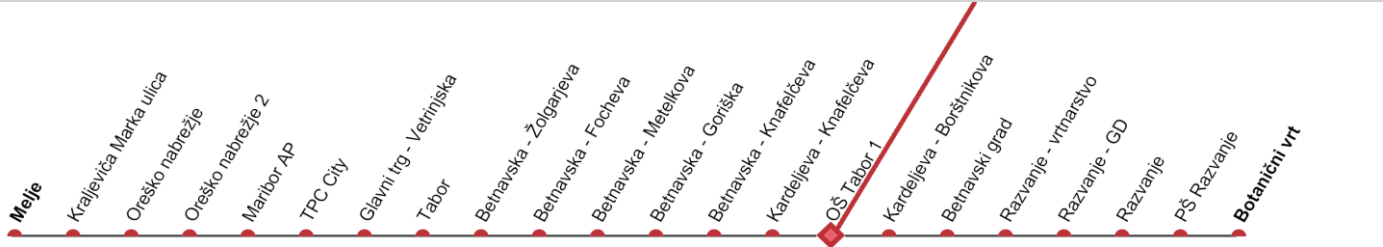

Linija 2

SMER VOŽNJE →

Velja od 02. 09. 2024

DELAVNIK		04	05	06	07	08	09	10	11	12	13	14	15	16	17	18	19	20	21	22	23
DELAVNIK	V SMERI																				
	Kardeljeva - Borštnikova		20	17	17	17	17	17	17	17	17	17	17	17	17	17	17	17	17	27	27
			37	37	37	37	37	37	37	37	37	37	37	37	37	37	37	37	47	52	46
			57	57	57	57	57	57	57	57	57	57	57	57	57	57	57	57			
	Razvanje		20	17	17	17	17	17	37	17	17	37	37	17	37	17	37	17	52	46	
			57	57	37	57	37	57		57	57	57		57		57					
	Botanični vrt					57		57		17		57		57		57					
SOBOTA	V SMERI																				
	Kardeljeva - Borštnikova		47	17	17	27	07	27	07	27	27	27	27	27	27	27	27	27	27	27	27
			47	47	47		47		47	57											
			47	47	47		07	27	47	27	27	27	27	27	27			27			27
	Razvanje		47	47	47		07	27	47	27	27	27	27	27			27			27	
			47	47	47		07	27	47	27	27	27	27	27			27			27	
	Botanični vrt						07		47		27		27				27				
NEDELJA	V SMERI																				
	Kardeljeva - Borštnikova			17	17	27	27	27	27	27	27	27	27	27	27	27	27	27	27	27	27
				17	17	27	27	27	27	27	27	27	27	27	27	27	27	27	27	27	27
				17	17	27	27	27	27	27	27	27	27	27	27	27	27	27	27	27	27
	Razvanje				17		27		27		27		27	27			27			27	
					17		27		27		27		27	27			27			27	
	Botanični vrt						27		27		27		27				27				

Predvideni časi odhodov so informativnega značaja. / All times are approximate.
Vozila prilagojena potrebam gibalno oviranih oseb. / Adapting vehicles for people with disabilities.