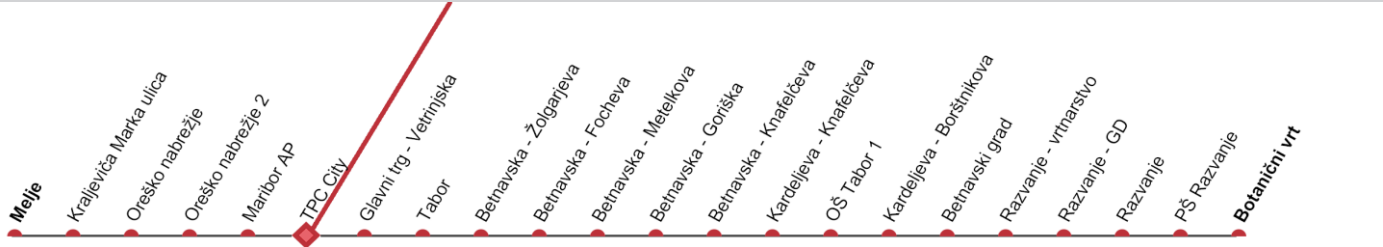

Linija 2

SMER VOŽNJE →

Velja od 02. 09. 2024

DELAVNIK		V SMERI	04	05	06	07	08	09	10	11	12	13	14	15	16	17	18	19	20	21	22	23
DELAVNIK	Kardeljeva - Borštnikova			08	04	04	04	04	04	04	04	04	04	04	04	04	04	04	04	14	14	
	Razvanje			08	04	04	04	04	04	24	04	04	24	24	24	04	24	04	24	04	39	34
	Botanični vrt						44		44		04		44		44		44					
DELAVNIK		V SMERI	04	05	06	07	08	09	10	11	12	13	14	15	16	17	18	19	20	21	22	23
SOBOTA	Kardeljeva - Borštnikova		34	04	04	14	34	14	34	14	14	14	14	14	14	14	14	14	14	14	14	
	Razvanje		34	34	34	54		14	34	14	14	14	14	14				14			14	
	Botanični vrt					54			34		14		14					14				
NEDELJA		V SMERI	04	05	06	07	08	09	10	11	12	13	14	15	16	17	18	19	20	21	22	23
NEDELJA	Kardeljeva - Borštnikova			04	04	14	14	14	14	14	14	14	14	14	14	14	14	14	14	14	14	
	Razvanje				04		14		14		14		14	14				14			14	
	Botanični vrt					14		14		14		14		14				14				

Predvideni časi odhodov so informativnega značaja. / All times are approximate.
Vozila prilagojena potrebam gibalno oviranih oseb. / Adapting vehicles for people with disabilities.