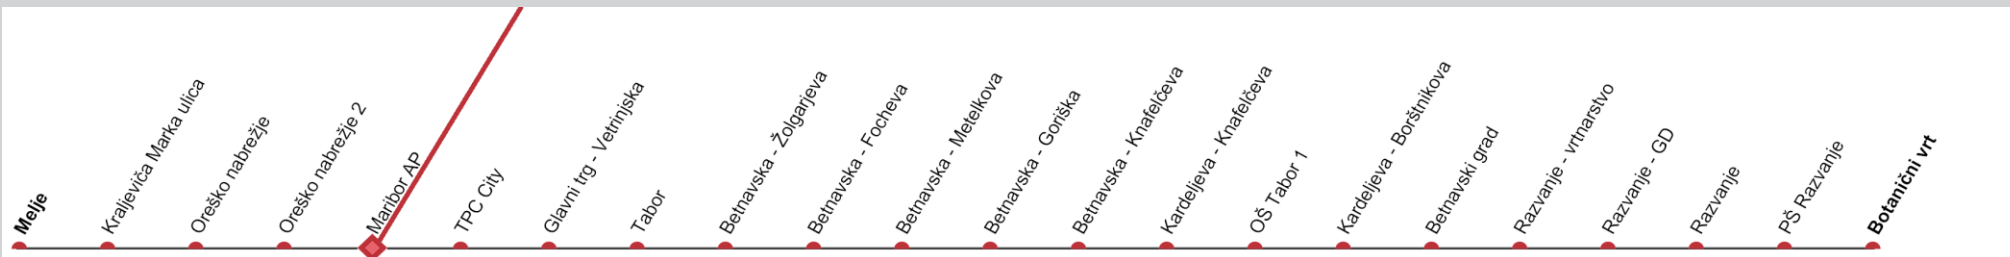

Linija 2

SMER VOŽNJE →

Velja od 02. 09. 2024

V SMERI		04	05	06	07	08	09	10	11	12	13	14	15	16	17	18	19	20	21	22	23	
DELAVNİK	Kardeljeva - Borštnikova		05 20 40	00 20 40	00 20 40	00 20 40	00 20 40	00 20 40	00 20 40	00 20 40	00 20 40	00 20 40	00 20 40	00 20 40	00 20 40	00 20 40	00 20 40	00 30 40	10 35 40	10 30 40		
	Razvanje		05 40	00 40	00 20	00 40	00 20	00 40	20 40	00 40	00 40	20 40	20 40	00 40	20 40	00 40	20 40	00 40	00	35	30	
	Botanični vrt					40		40		00		40		40		40						
	V SMERI	04	05	06	07	08	09	10	11	12	13	14	15	16	17	18	19	20	21	22	23	
SOBOTA	Kardeljeva - Borštnikova		30	00 30	00 30	10 50	30	10 50	30	10 40	10	10	10	10	10	10	10	10	10	10	10	
	Razvanje		30	30	30	50		10	30	10	10	10	10	10			10				10	
	Botanični vrt					50			30		10		10				10					
NEDELJA	V SMERI	04	05	06	07	08	09	10	11	12	13	14	15	16	17	18	19	20	21	22	23	
	Kardeljeva - Borštnikova			00	00	10	10	10	10	10	10	10	10	10	10	10	10	10	10	10	10	
	Razvanje				00		10		10		10		10	10			10				10	
	Botanični vrt						10		10		10		10				10					

Predvideni časi odhodov so informativnega značaja. / All times are approximate.
Vozila prilagojena potrebam gibalno oviranih oseb. / Adapting vehicles for people with disabilities.