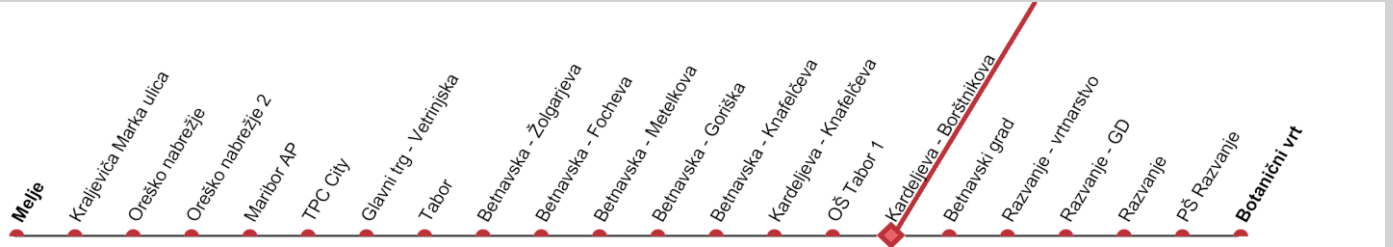

Velja od 02. 09. 2024

DELAVNIK		04	05	06	07	08	09	10	11	12	13	14	15	16	17	18	19	20	21	22	23
DELAVNIK	V SMERI																				
	Kardeljeva - Borštnikova		20	17	17	17	17	17	17	17	17	17	17	17	17	17	17	17	17	27	27
			37	37	37	37	37	37	37	37	37	37	37	37	37	37	37	37	47	52	46
			57	57	57	57	57	57	57	57	57	57	57	57	57	57	57	57			
	Razvanje		20	17	17	17	17	17	37	17	17	37	37	17	37	17	37	17	52	46	
			57	57	37	57	37	57		57	57	57		57		57					
	Botanični vrt					57		57		17		57		57		57					
SOBOTA	V SMERI																				
	Kardeljeva - Borštnikova		47	17	17	27	07	27	07	27	27	27	27	27	27	27	27	27	27	27	27
			47	47	47		47		47	57											
			47	47	47		07	27	47	27	27	27	27	27	27			27			27
	Razvanje		47	47	47		07	27	47	27	27	27	27	27			27			27	
			47	47	47		07	27	47	27	27	27	27	27			27			27	
	Botanični vrt						07		47		27		27				27				
NEDELJA	V SMERI																				
	Kardeljeva - Borštnikova			17	17	27	27	27	27	27	27	27	27	27	27	27	27	27	27	27	27
				17	17	27	27	27	27	27	27	27	27	27	27	27	27	27	27	27	27
				17	17	27	27	27	27	27	27	27	27	27	27	27	27	27	27	27	27
	Razvanje				17		27		27		27		27	27			27			27	
					17		27		27		27		27	27			27			27	
	Botanični vrt						27		27		27		27				27				

Linija 2

SMER VOŽNJE →

Velja od 02. 09. 2024

		04	05	06	07	08	09	10	11	12	13	14	15	16	17	18	19	20	21	22	23	
DELAVNIK	V SMERI 🕒																					
	Razvanje		21 58	18 58	18 38	18 58	18 38	18 58	38	18 58	18 58	38 58	38	18 58	38	18 58	38	18	53	47		
	Botanični vrt					58		58		18		58		58		58						
SOBOTA	V SMERI 🕒																					
	Razvanje		48	48	48		08	28	48	28	28	28	28	28			28			28		
	Botanični vrt						08		48		28		28				28					
NEDELJA	V SMERI 🕒																					
	Razvanje				18		28		28		28		28	28			28			28		
	Botanični vrt						28		28		28		28				28					