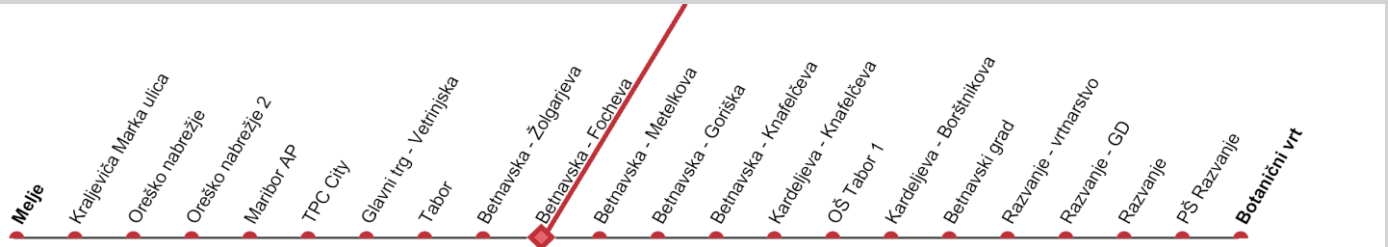

Linija 2

SMER VOŽNJE →

Velja od 02. 09. 2024

V SMERI		04	05	06	07	08	09	10	11	12	13	14	15	16	17	18	19	20	21	22	23	
DELAVNIK	Kardeljeva - Borštnikova		14 30 50	10 30 50	10 30 50	10 30 50	10 30 50	10 30 50	10 30 50	10 30 50	10 30 50	10 30 50	10 30 50	10 30 50	10 30 50	10 30 50	10 30 50	10 40	20 45	20 40		
	Razvanje		14 50	10 50	10 30	10 50	10 30	10 50	30	10 50	10 50	10 50	30	10 50	30	10 50	10 50	30	10 45	40		
	Botanični vrt					50		50		10		50		50		50						
	V SMERI	04	05	06	07	08	09	10	11	12	13	14	15	16	17	18	19	20	21	22	23	
SOBOTA	Kardeljeva - Borštnikova		40	10 40	10 40	20	00 40	20	00 40	20 50	20	20	20	20	20	20	20	20	20	20	20	
	Razvanje		40	40	40		00	20	40	20	20	20	20	20			20			20		
	Botanični vrt						00		40		20		20			20						
NEDELJA	V SMERI	04	05	06	07	08	09	10	11	12	13	14	15	16	17	18	19	20	21	22	23	
	Kardeljeva - Borštnikova			10	10	20	20	20	20	20	20	20	20	20	20	20	20	20	20	20	20	
	Razvanje				10		20		20		20		20	20			20			20		
Botanični vrt						20		20		20		20				20						

Predvideni časi odhodov so informativnega značaja. / All times are approximate.
Vozila prilagojena potrebam gibalno oviranih oseb. / Adapting vehicles for people with disabilities.

Betnavska - Focheva

Linija 2