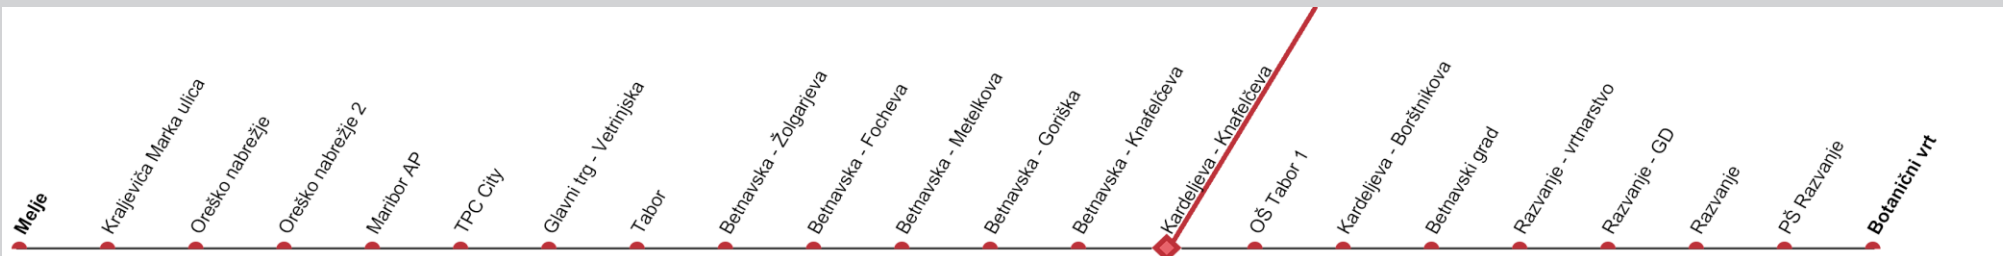

Kardeljeva - Knafelčeva

Linija 2

SMER VOŽNJE →

Velja od 02. 09. 2024

V SMERI		04	05	06	07	08	09	10	11	12	13	14	15	16	17	18	19	20	21	22	23	
DELAVNİK	Kardeljeva - Borštnikova		19	16	16	16	16	16	16	16	16	16	16	16	16	16	16	16	26	26		
			36	36	36	36	36	36	36	36	36	36	36	36	36	36	36	36	46	51	45	
	Razvanje		19	16	16	16	16	16	16	36	16	16	36	36	16	36	16	36	16	51	45	
			56	56	36	56	36	56	56		56	56	56		56		56					
	Botanični vrt					56		56		16		56		56		56						
V SMERI		04	05	06	07	08	09	10	11	12	13	14	15	16	17	18	19	20	21	22	23	
SOBOTA	Kardeljeva - Borštnikova		46	16	16	26	06	26	06	26	26	26	26	26	26	26	26	26	26	26		
			46	46	46		06	26	46	26	26	26	26	26			26			26		
	Razvanje		46	46	46		06	26	46	26	26	26	26	26			26			26		
	Botanični vrt					06		46		26		26				26						
V SMERI		04	05	06	07	08	09	10	11	12	13	14	15	16	17	18	19	20	21	22	23	
NEDELJA	Kardeljeva - Borštnikova			16	16	26	26	26	26	26	26	26	26	26	26	26	26	26	26	26		
					16		26		26		26		26	26			26			26		
	Razvanje				16		26		26		26		26	26			26			26		
	Botanični vrt					26		26		26		26				26						

Predvideni časi odhodov so informativnega značaja. / All times are approximate.
Vozila prilagojena potrebam gibalno oviranih oseb. / Adapting vehicles for people with disabilities.