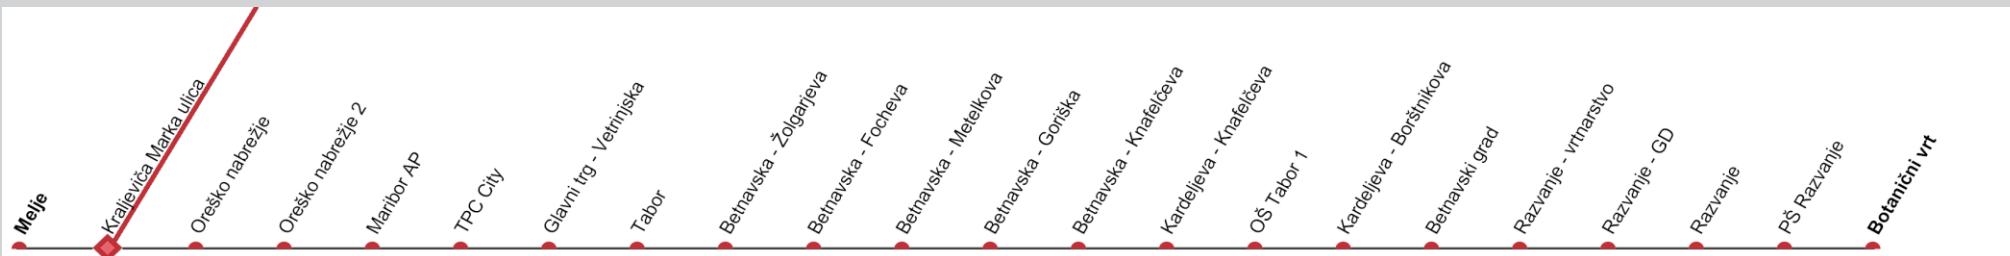

Linija 2

SMER VOŽNJE →

Velja od 02. 09. 2024

V SMERI		04	05	06	07	08	09	10	11	12	13	14	15	16	17	18	19	20	21	22	23	
DELAVNİK	Kardeljeva - Borštnikova		35									15									05	
	Razvanje		35									15										
	Botanični vrt																					
V SMERI		04	05	06	07	08	09	10	11	12	13	14	15	16	17	18	19	20	21	22	23	
SOBOTA	Kardeljeva - Borštnikova																					
	Razvanje																					
	Botanični vrt																					
V SMERI		04	05	06	07	08	09	10	11	12	13	14	15	16	17	18	19	20	21	22	23	
NEDELJA	Kardeljeva - Borštnikova																					
	Razvanje																					
	Botanični vrt																					

Linija 2

SMER VOŽNJE →

Velja od 02. 09. 2024

V SMERI		04	05	06	07	08	09	10	11	12	13	14	15	16	17	18	19	20	21	22	23	
DELAVNIK	Kardeljeva - Borštnikova		37									17									07	
	Razvanje		37									17										
	Botanični vrt																					
V SMERI		04	05	06	07	08	09	10	11	12	13	14	15	16	17	18	19	20	21	22	23	
SOBOTA	Kardeljeva - Borštnikova																					
	Razvanje																					
	Botanični vrt																					
NEDELJA	Kardeljeva - Borštnikova																					
	Razvanje																					
	Botanični vrt																					