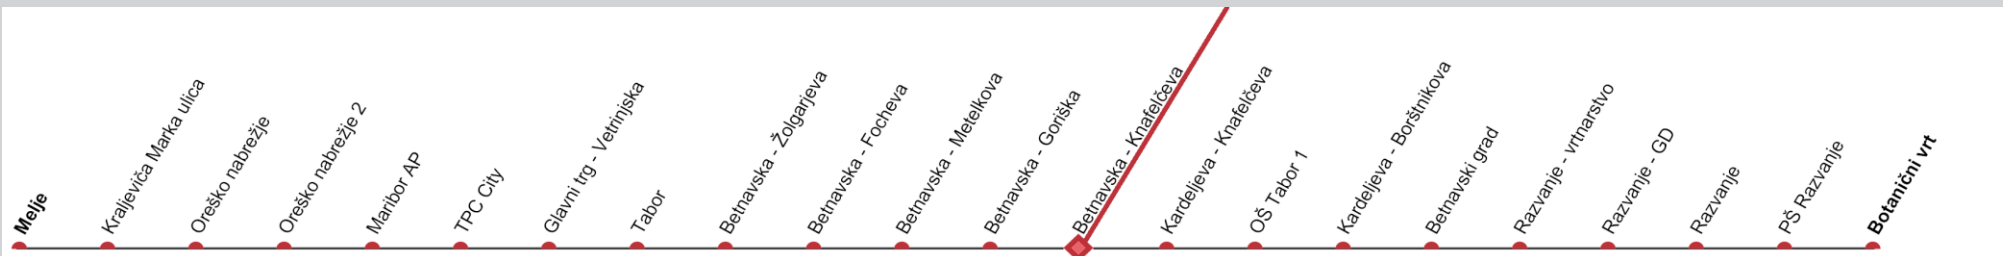

Linija 2

SMER VOŽNJE →

Velja od 02. 09. 2024

V SMERI		04	05	06	07	08	09	10	11	12	13	14	15	16	17	18	19	20	21	22	23	
DELAVNİK	Kardeljeva - Borštnikova		17 34 54	14 34 54	14 34 54	14 34 54	14 34 54	14 34 54	14 34 54	14 34 54	14 34 54	14 34 54	14 34 54	14 34 54	14 34 54	14 34 54	14 34 54	14 44 54	24 49	24 43		
	Razvanje		17 54	14 54	14 34	14 54	14 34	14 54	34	14 54	14 54	34 54	34	14 54	34	14 54	34	14	34	14	49	43
	Botanični vrt					54		54		14		54		54		54						
	V SMERI	04	05	06	07	08	09	10	11	12	13	14	15	16	17	18	19	20	21	22	23	
SOBOTA	Kardeljeva - Borštnikova		44	14 44	14 44	24	04 44	24	04 44	24 54	24	24	24	24	24	24	24	24	24	24	24	
	Razvanje		44	44	44		04	24	44	24	24	24	24	24			24				24	
	Botanični vrt						04		44		24		24				24					
NEDELJA	V SMERI	04	05	06	07	08	09	10	11	12	13	14	15	16	17	18	19	20	21	22	23	
	Kardeljeva - Borštnikova			14	14	24	24	24	24	24	24	24	24	24	24	24	24	24	24	24	24	
	Razvanje				14		24		24		24		24	24			24				24	
	Botanični vrt						24		24		24		24				24					

Linija 2

SMER VOŽNJE →

Velja od 02. 09. 2024

V SMERI		04	05	06	07	08	09	10	11	12	13	14	15	16	17	18	19	20	21	22	23
DELAVNIK	Kardeljeva - Borštnikova		18	15	15	15	15	15	15	15	15	15	15	15	15	15	15	15	25	25	
			35	35	35	35	35	35	35	35	35	35	35	35	35	35	35	45	50	44	
	Razvanje		18	15	15	15	15	15	35	15	15	35	35	15	35	15	35	15	50	44	
			55	55	35	55	35	55		55	55	55		55		55					
	Botanični vrt					55		55		15		55		55		55					
V SMERI		04	05	06	07	08	09	10	11	12	13	14	15	16	17	18	19	20	21	22	23
SOBOTA	Kardeljeva - Borštnikova		45	15	15	25	05	25	05	25	25	25	25	25	25	25	25	25	25	25	
			45	45	45		45		45	55											
	Razvanje		45	45	45		05	25	45	25	25	25	25	25			25			25	
	Botanični vrt						05		45		25		25				25				
V SMERI		04	05	06	07	08	09	10	11	12	13	14	15	16	17	18	19	20	21	22	23
NEDELJA	Kardeljeva - Borštnikova			15	15	25	25	25	25	25	25	25	25	25	25	25	25	25	25	25	
					15		25		25		25		25	25			25			25	
	Razvanje				15		25		25		25		25	25			25			25	
	Botanični vrt						25		25		25		25				25				