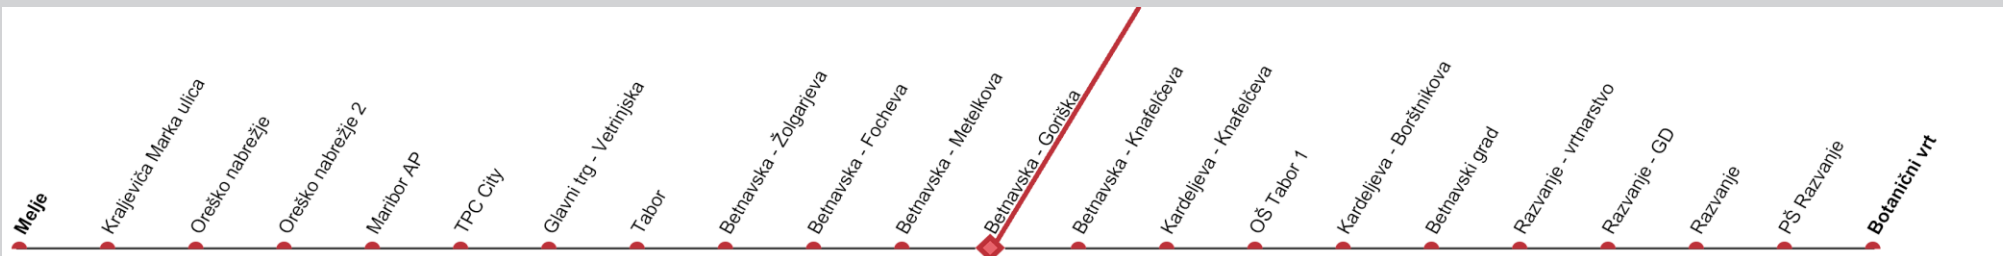

Betnavska - Goriška

Linija 2

SMER VOŽNJE →

Velja od 02. 09. 2024

V SMERI		04	05	06	07	08	09	10	11	12	13	14	15	16	17	18	19	20	21	22	23	
DELAVNİK	Kardeljeva - Borštnikova		17 34 54	14 34 54	14 34 54	14 34 54	14 34 54	14 34 54	14 34 54	14 34 54	14 34 54	14 34 54	14 34 54	14 34 54	14 34 54	14 34 54	14 34 54	14 44 54	24 49	24 43		
	Razvanje		17 54	14 54	14 34	14 54	14 34	14 54	34	14 54	14 54	34 54	34	14 54	34	14 54	34	14	34	14	49	43
	Botanični vrt					54		54		14		54		54		54						
	V SMERI	04	05	06	07	08	09	10	11	12	13	14	15	16	17	18	19	20	21	22	23	
SOBOTA	Kardeljeva - Borštnikova		44	14 44	14 44	24	04 44	24	04 44	24 54	24	24	24	24	24	24	24	24	24	24	24	
	Razvanje		44	44	44		04	24	44	24	24	24	24	24			24				24	
	Botanični vrt						04		44		24		24				24					
NEDELJA	V SMERI	04	05	06	07	08	09	10	11	12	13	14	15	16	17	18	19	20	21	22	23	
	Kardeljeva - Borštnikova			14	14	24	24	24	24	24	24	24	24	24	24	24	24	24	24	24	24	
	Razvanje				14		24		24		24		24	24			24				24	
	Botanični vrt						24		24		24		24				24					

Predvideni časi odhodov so informativnega značaja. / All times are approximate.
Vozila prilagojena potrebam gibalno oviranih oseb. / Adapting vehicles for people with disabilities.