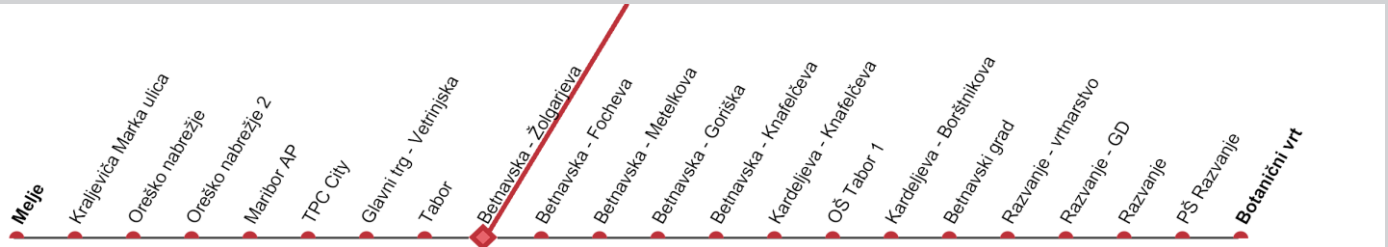

Betnavska - Žolgarjeva

Linija 2

SMER VOŽNJE →

Velja od 02. 09. 2024

V SMERI		04	05	06	07	08	09	10	11	12	13	14	15	16	17	18	19	20	21	22	23	
DELAVNIK	Kardeljeva - Borštnikova		14 30 50	10 30 50	10 30 50	10 30 50	10 30 50	10 30 50	10 30 50	10 30 50	10 30 50	10 30 50	10 30 50	10 30 50	10 30 50	10 30 50	10 30 50	10 40	20 45	20 40		
	Razvanje		14 50	10 50	10 30	10 50	10 30	10 50	30	10 50	10 50	10 50	30	10 50	30	10 50	10 50	30	10 45	40		
	Botanični vrt					50		50		10		50		50		50						
	V SMERI	04	05	06	07	08	09	10	11	12	13	14	15	16	17	18	19	20	21	22	23	
SOBOTA	Kardeljeva - Borštnikova		40	10 40	10 40	20	00 40	20	00 40	20 50	20	20	20	20	20	20	20	20	20	20	20	
	Razvanje		40	40	40		00	20	40	20	20	20	20	20			20			20		
	Botanični vrt						00		40		20		20			20						
NEDELJA	V SMERI	04	05	06	07	08	09	10	11	12	13	14	15	16	17	18	19	20	21	22	23	
	Kardeljeva - Borštnikova			10	10	20	20	20	20	20	20	20	20	20	20	20	20	20	20	20	20	
	Razvanje				10		20		20		20		20	20			20			20		
Botanični vrt						20		20		20		20				20						

Predvideni časi odhodov so informativnega značaja. / All times are approximate.
Vozila prilagojena potrebam gibalno oviranih oseb. / Adapting vehicles for people with disabilities.