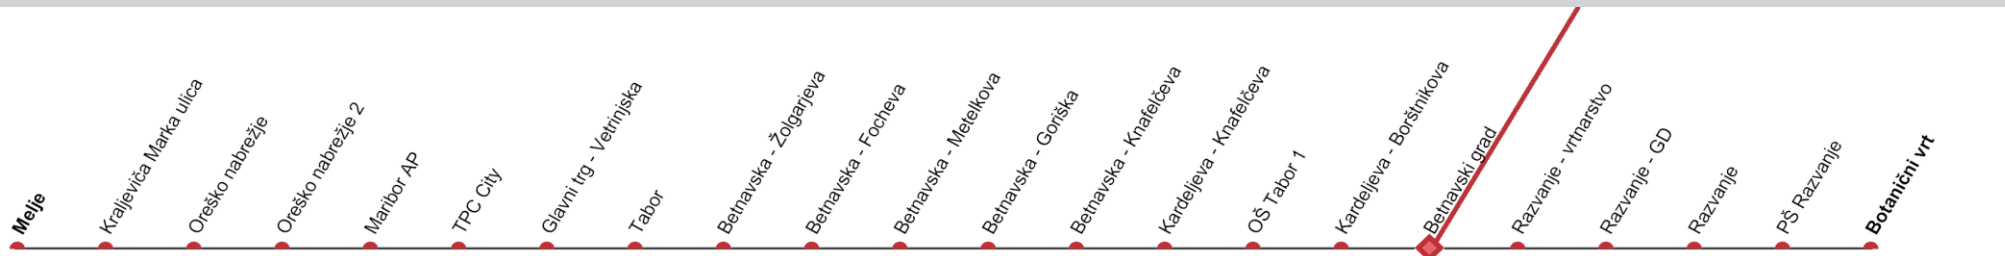

Linija 2

SMER VOŽNJE →

Velja od 02. 09. 2024

V SMERI		04	05	06	07	08	09	10	11	12	13	14	15	16	17	18	19	20	21	22	23
DELAVNIK	Kardeljeva - Borštnikova																				
	Razvanje		22 59	19 59	19 39	19 59	19 39	19 59	39	19 59	19 59	39 59	39	19 59	39	19 59	39	19	54	48	
	Botanični vrt					59		59		19		59		59		59					
V SMERI		04	05	06	07	08	09	10	11	12	13	14	15	16	17	18	19	20	21	22	23
SOBOTA	Kardeljeva - Borštnikova																				
	Razvanje		49	49	49		09	29	49	29	29	29	29	29			29				29
	Botanični vrt						09		49		29		29				29				
V SMERI		04	05	06	07	08	09	10	11	12	13	14	15	16	17	18	19	20	21	22	23
NEDELJA	Kardeljeva - Borštnikova																				
	Razvanje				19		29		29		29		29	29			29				29
	Botanični vrt						29		29		29		29				29				

Predvideni časi odhodov so informativnega značaja. / All times are approximate.
Vozila prilagojena potrebam gibalno oviranih oseb. / Adapting vehicles for people with disabilities.