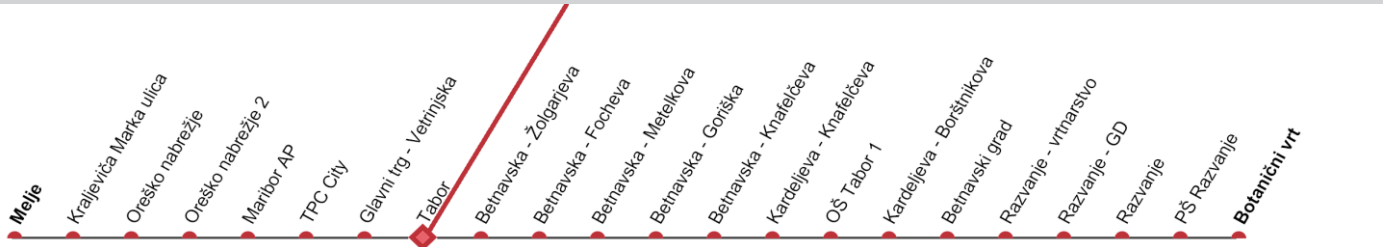

Linija 2

SMER VOŽNJE →

Velja od 02. 09. 2024

V SMERI		04	05	06	07	08	09	10	11	12	13	14	15	16	17	18	19	20	21	22	23	
DELAVNIK	Kardeljeva - Borštnikova		10 26 46	06 26 46	06 26 46	06 26 46	06 26 46	06 26 46	06 26 46	06 26 46	06 26 46	06 26 46	06 26 46	06 26 46	06 26 46	06 26 46	06 26 46	06 36 46	16 41 46	16 36		
	Razvanje		10 46	06 46	06 26	06 46	06 26	06 46	26	06 46	06 46	26 46	26	06 46	26	06 46	26	06 46	26	06 41	36	
	Botanični vrt					46		46		06		46		46		46						
	V SMERI	04	05	06	07	08	09	10	11	12	13	14	15	16	17	18	19	20	21	22	23	
SOBOTA	Kardeljeva - Borštnikova		36	06 36	06 36	16 56	36	16 56	36	16 46	16	16	16	16	16	16	16	16	16	16	16	
	Razvanje		36	36	36	56		16	36	16	16	16	16	16			16				16	
	Botanični vrt					56			36		16		16				16					
NEDELJA	Kardeljeva - Borštnikova			06	06	16	16	16	16	16	16	16	16	16	16	16	16	16	16	16	16	
	Razvanje				06		16		16		16		16	16			16				16	
	Botanični vrt						16		16		16		16				16					

Predvideni časi odhodov so informativnega značaja. / All times are approximate.
Vozila prilagojena potrebam gibalno oviranih oseb. / Adapting vehicles for people with disabilities.

Linija 2

SMER VOŽNJE →