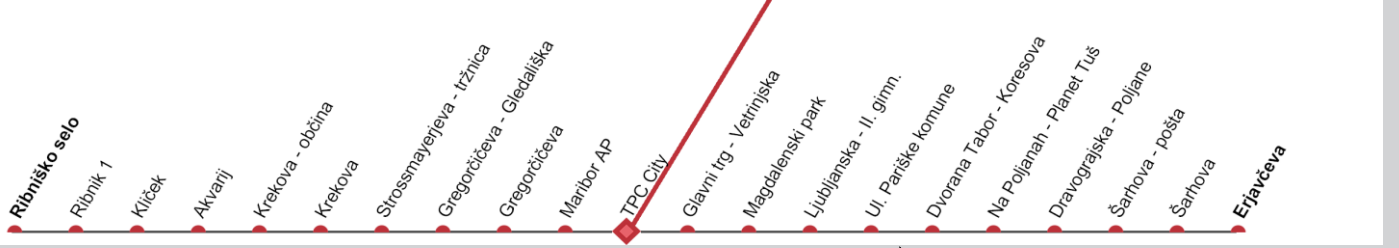

Linija 17

SMER VOŽNJE →

Velja od 26. 06. 2024

		04	05	06	07	08	09	10	11	12	13	14	15	16	17	18	19	20	21	22	23	
DELAVNIK	V SMERI																					
	Erjavčeva		34	34	34	39				34	34	39	44	49	54							
SOBOTA	V SMERI																					
	Erjavčeva																					
NEDELJA	V SMERI																					
	Erjavčeva																					

Predvideni časi odhodov so informativnega značaja. / All times are approximate.
Vozila prilagojena potrebam gibalno oviranih oseb. / Adapting vehicles for people with disabilities.