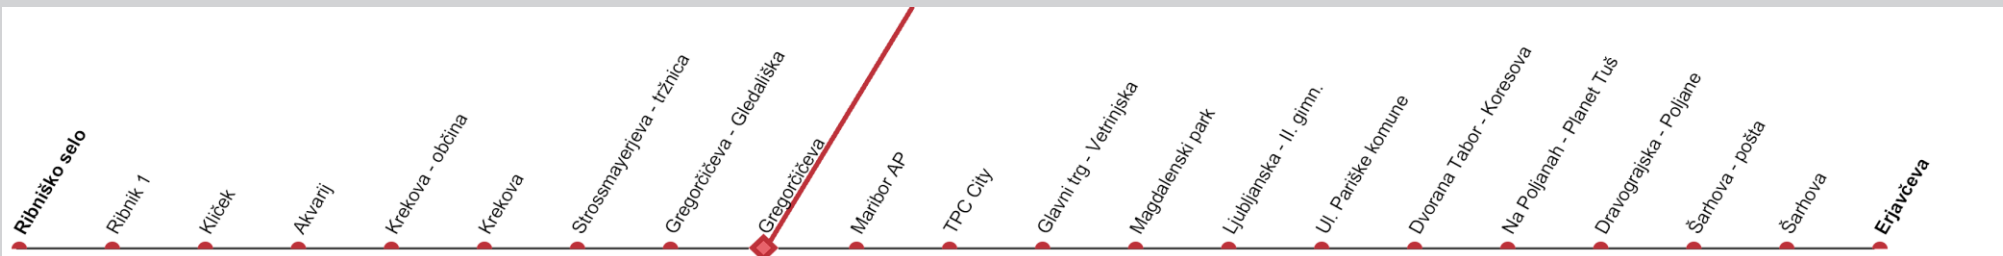

Gregorčičeva

Linija 17

SMER VOŽNJE →

Velja od 26. 06. 2024

DELAVNİK		04	05	06	07	08	09	10	11	12	13	14	15	16	17	18	19	20	21	22	23
V SMERI	Erjavčeva		30	30	30	35				30	35	40	45	50							
SOBOTA	Erjavčeva																				
NEDELJA	Erjavčeva																				

Predvideni časi odhodov so informativnega značaja. / All times are approximate.
Vozila prilagojena potrebam gibalno oviranih oseb. / Adapting vehicles for people with disabilities.