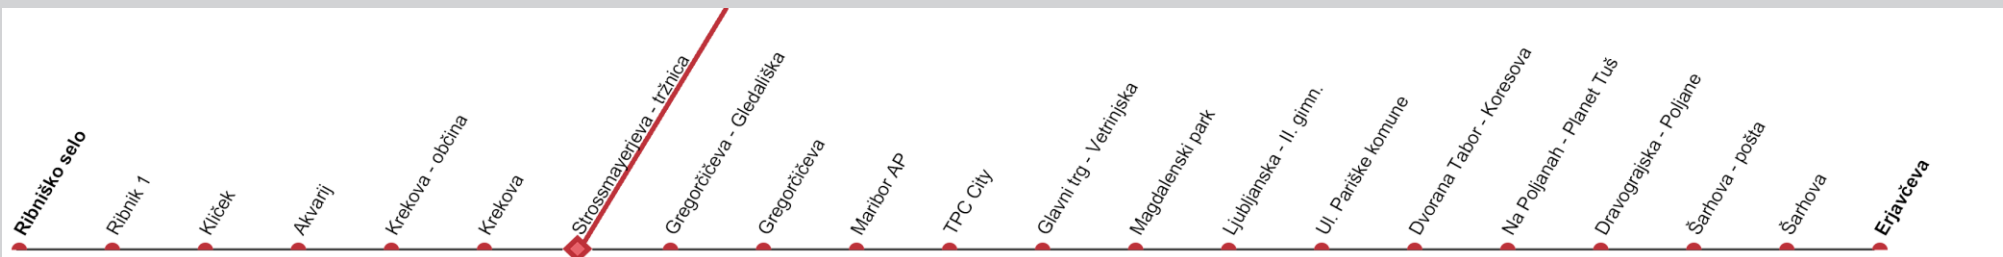

Velja od 26. 06. 2024

		04	05	06	07	08	09	10	11	12	13	14	15	16	17	18	19	20	21	22	23
DELAVNIK	V SMERI	04	05	06	07	08	09	10	11	12	13	14	15	16	17	18	19	20	21	22	23
	Erjavčeva		25	25	25	30					25	30	35	40	45						
SOBOTA	V SMERI	04	05	06	07	08	09	10	11	12	13	14	15	16	17	18	19	20	21	22	23
	Erjavčeva																				
NEDELJA	V SMERI	04	05	06	07	08	09	10	11	12	13	14	15	16	17	18	19	20	21	22	23
	Erjavčeva																				

Linija 17

SMER VOŽNJE →

Velja od 26. 06. 2024

DELAVNİK		04	05	06	07	08	09	10	11	12	13	14	15	16	17	18	19	20	21	22	23
V SMERI	Erjavčeva		27	27	27	32				27	32	37	42	47							
SOBOTA	Erjavčeva																				
NEDELJA	Erjavčeva																				