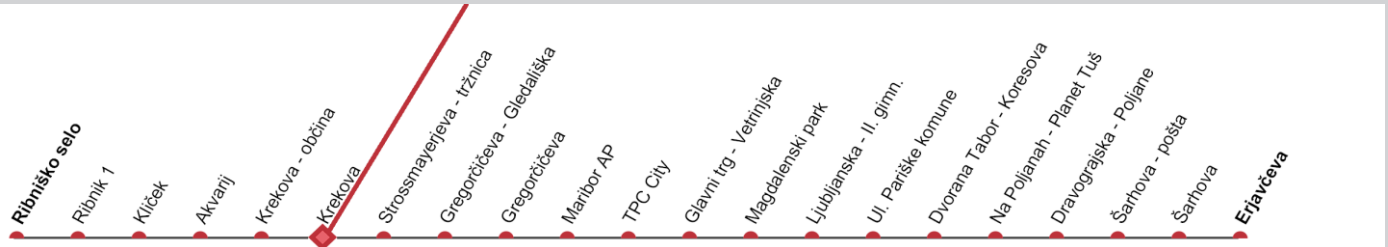

Linija 17

SMER VOŽNJE →

Velja od 26. 06. 2024

		04	05	06	07	08	09	10	11	12	13	14	15	16	17	18	19	20	21	22	23	
DELAVNIK	V SMERI	04	05	06	07	08	09	10	11	12	13	14	15	16	17	18	19	20	21	22	23	
	Erjavčeva		25	25	25	30					25	30	35	40	45							
SOBOTA	V SMERI	04	05	06	07	08	09	10	11	12	13	14	15	16	17	18	19	20	21	22	23	
	Erjavčeva																					
NEDELJA	V SMERI	04	05	06	07	08	09	10	11	12	13	14	15	16	17	18	19	20	21	22	23	
	Erjavčeva																					

Predvideni časi odhodov so informativnega značaja. / All times are approximate.
Vozila prilagojena potrebam gibalno oviranih oseb. / Adapting vehicles for people with disabilities.