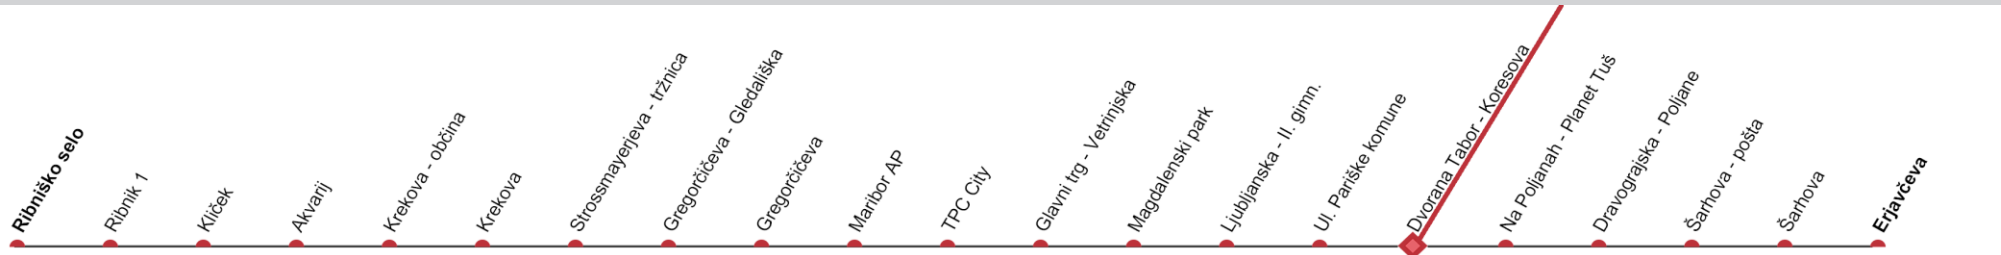

SMER VOŽNJE →

Velja od 26. 06. 2024

DELAVNİK		04	05	06	07	08	09	10	11	12	13	14	15	16	17	18	19	20	21	22	23
V SMERI	Erjavčeva		41	41	41	46			41	41	46	51	56		01						
SOBOTA	Erjavčeva																				
NEDELJA	Erjavčeva																				

Linija 17

SMER VOŽNJE →

Velja od 26. 06. 2024

Linija 17		04	05	06	07	08	09	10	11	12	13	14	15	16	17	18	19	20	21	22	23
DELAVNIK	V SMERI	04	05	06	07	08	09	10	11	12	13	14	15	16	17	18	19	20	21	22	23
	Erjavčeva		42	42	42	47			42	42	47	52	57		02						
SOBOTA	V SMERI	04	05	06	07	08	09	10	11	12	13	14	15	16	17	18	19	20	21	22	23
	Erjavčeva																				
NEDELJA	V SMERI	04	05	06	07	08	09	10	11	12	13	14	15	16	17	18	19	20	21	22	23
	Erjavčeva																				