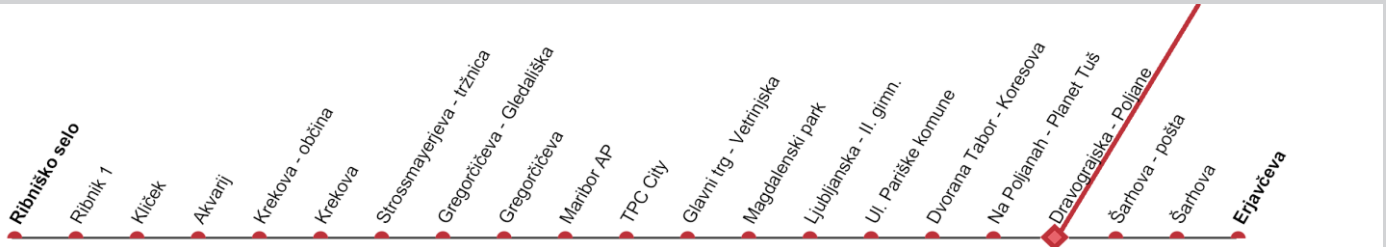

Linija 17

SMER VOŽNJE →

Velja od 26. 06. 2024

DELAVNIK		04	05	06	07	08	09	10	11	12	13	14	15	16	17	18	19	20	21	22	23
V SMERI	Erjavčeva		43	43	43	48			43	43	48	53	58		03						
SOBOTA	Erjavčeva																				
NEDELJA	Erjavčeva																				

Linija 17

SMER VOŽNJE →

Velja od 26. 06. 2024

		04	05	06	07	08	09	10	11	12	13	14	15	16	17	18	19	20	21	22	23
DELAVNIK	V SMERI	04	05	06	07	08	09	10	11	12	13	14	15	16	17	18	19	20	21	22	23
	Erjavčeva		44	44	44	49			44	44	49	54	59		04						
SOBOTA	V SMERI	04	05	06	07	08	09	10	11	12	13	14	15	16	17	18	19	20	21	22	23
	Erjavčeva																				
NEDELJA	V SMERI	04	05	06	07	08	09	10	11	12	13	14	15	16	17	18	19	20	21	22	23
	Erjavčeva																				