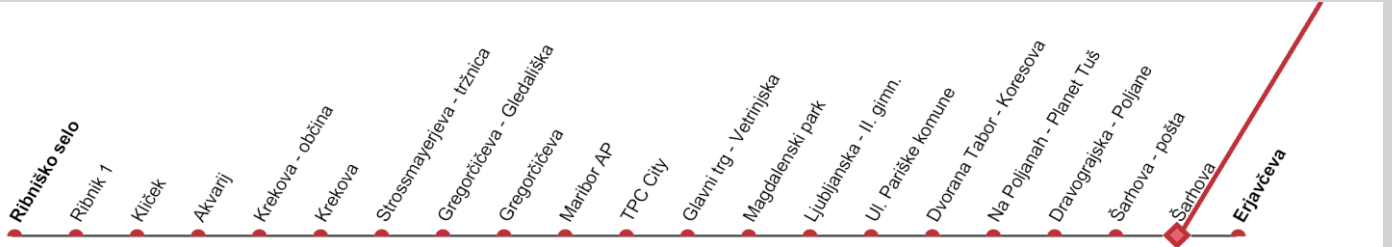

Linija 17

SMER VOŽNJE →

Velja od 26. 06. 2024

		04	05	06	07	08	09	10	11	12	13	14	15	16	17	18	19	20	21	22	23
DELAVNIK	V SMERI 🕒																				
	Erjavčeva		46	46	46	51				46	46	51	56		01	06					
SOBOTA	V SMERI 🕒																				
	Erjavčeva																				
NEDELJA	V SMERI 🕒																				
	Erjavčeva																				

Predvideni časi odhodov so informativnega značaja. / All times are approximate.
Vozila prilagojena potrebam gibalno oviranih oseb. / Adapting vehicles for people with disabilities.