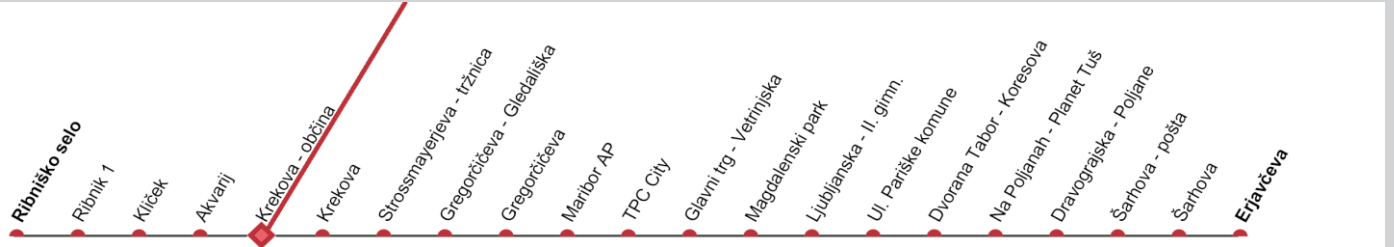

Krekova - občina

Linija 17

SMER VOŽNJE →

Velja od 26. 06. 2024

DELAVNIK		V SMERI	04	05	06	07	08	09	10	11	12	13	14	15	16	17	18	19	20	21	22	23
DELAVNIK	Erjavčeva			24	24	24	29				24	29	34	39	44							
SOBOTA		V SMERI	04	05	06	07	08	09	10	11	12	13	14	15	16	17	18	19	20	21	22	23
SOBOTA	Erjavčeva																					
NEDELJA		V SMERI	04	05	06	07	08	09	10	11	12	13	14	15	16	17	18	19	20	21	22	23
NEDELJA	Erjavčeva																					

Predvideni časi odhodov so informativnega značaja. / All times are approximate.
Vozila prilagojena potrebam gibalno oviranih oseb. / Adapting vehicles for people with disabilities.