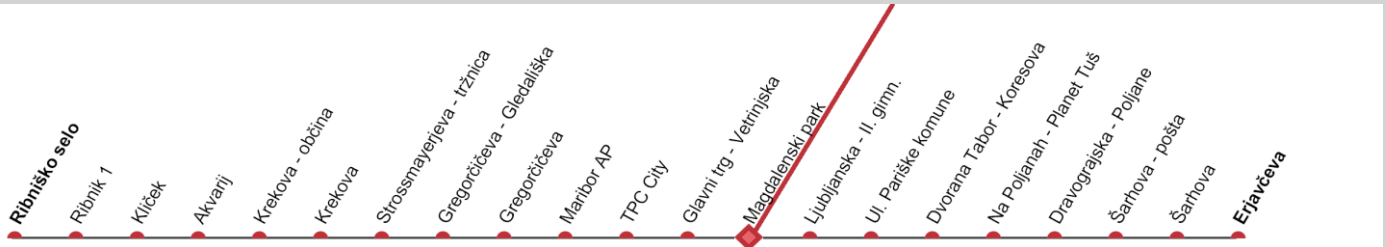

Magdalenski park

Linija 17

SMER VOŽNJE →

Velja od 26. 06. 2024

		04	05	06	07	08	09	10	11	12	13	14	15	16	17	18	19	20	21	22	23	
DELAVNIK	V SMERI 🕒																					
	Erjavčeva		38	38	38	43				38	38	43	48	53	58							
SOBOTA	V SMERI 🕒																					
	Erjavčeva																					
NEDELJA	V SMERI 🕒																					
	Erjavčeva																					

Predvideni časi odhodov so informativnega značaja. / All times are approximate.
Vozila prilagojena potrebam gibalno oviranih oseb. / Adapting vehicles for people with disabilities.