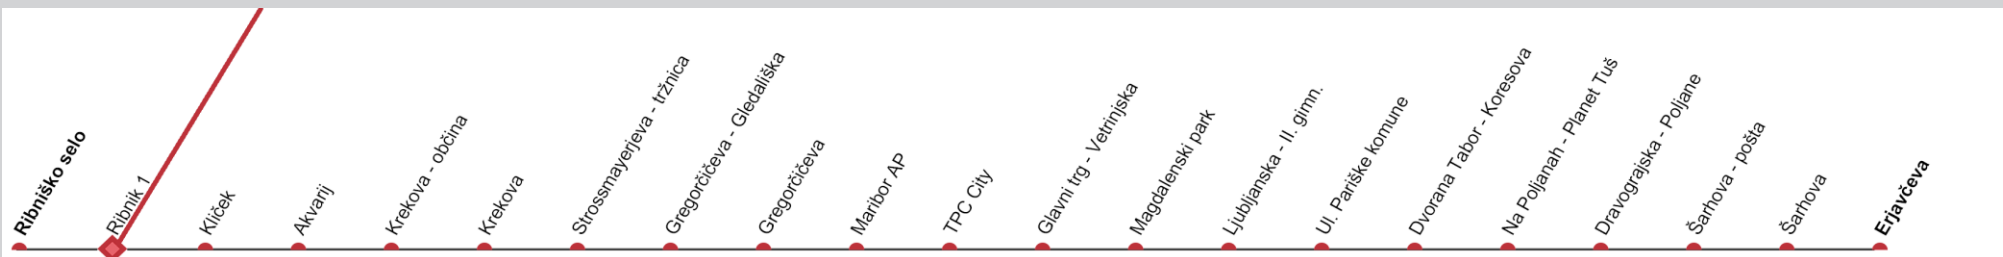

Ribnik 1

Linija 17

SMER VOŽNJE →

Velja od 26. 06. 2024

DELAVNİK		04	05	06	07	08	09	10	11	12	13	14	15	16	17	18	19	20	21	22	23
V SMERI	Erjavčeva		21	21	21	26				21	26	31	36	41							
SOBOTA	Erjavčeva																				
NEDELJA	Erjavčeva																				

Predvideni časi odhodov so informativnega značaja. / All times are approximate.
Vozila prilagojena potrebam gibalno oviranih oseb. / Adapting vehicles for people with disabilities.