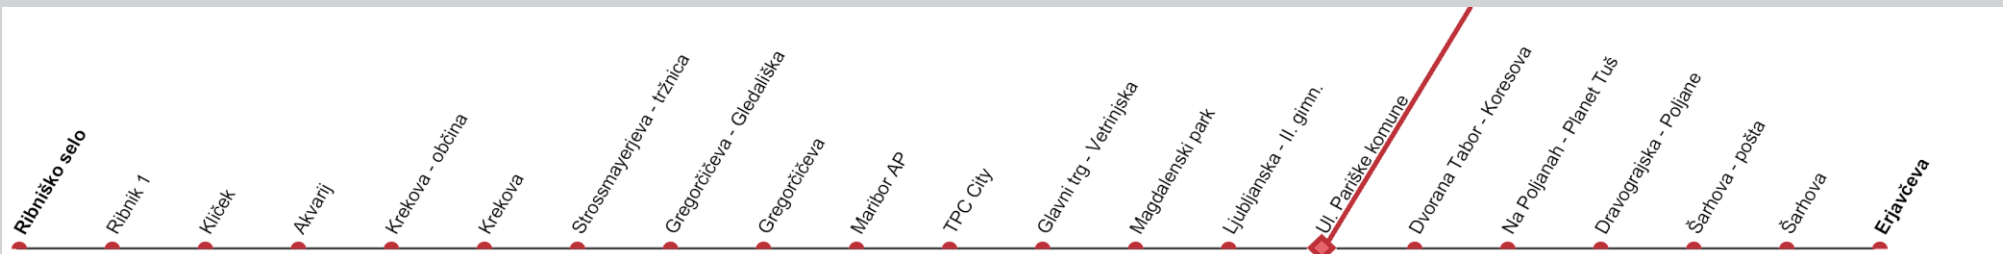

Ul. Pariške komune

Linija 17

SMER VOŽNJE →

Velja od 26. 06. 2024

DELAVNİK		04	05	06	07	08	09	10	11	12	13	14	15	16	17	18	19	20	21	22	23
V SMERI	Erjavčeva		41	41	41	46			41	41	46	51	56		01						
SOBOTA	Erjavčeva																				
NEDELJA	Erjavčeva																				

Predvideni časi odhodov so informativnega značaja. / All times are approximate.
Vozila prilagojena potrebam gibalno oviranih oseb. / Adapting vehicles for people with disabilities.