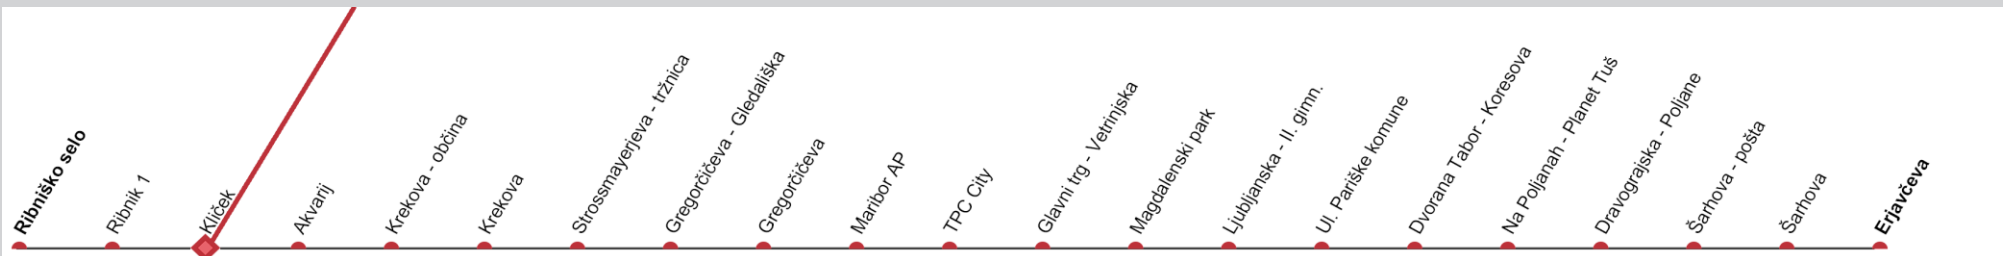

Linija 17

SMER VOŽNJE →

Velja od 26. 06. 2024

		04	05	06	07	08	09	10	11	12	13	14	15	16	17	18	19	20	21	22	23	
DELAVNIK	V SMERI	04	05	06	07	08	09	10	11	12	13	14	15	16	17	18	19	20	21	22	23	
	Erjavčeva		22	22	22	27				22	27	32	37	42								
SOBOTA	V SMERI	04	05	06	07	08	09	10	11	12	13	14	15	16	17	18	19	20	21	22	23	
	Erjavčeva																					
NEDELJA	V SMERI	04	05	06	07	08	09	10	11	12	13	14	15	16	17	18	19	20	21	22	23	
	Erjavčeva																					

Predvideni časi odhodov so informativnega značaja. / All times are approximate.
Vozila prilagojena potrebam gibalno oviranih oseb. / Adapting vehicles for people with disabilities.