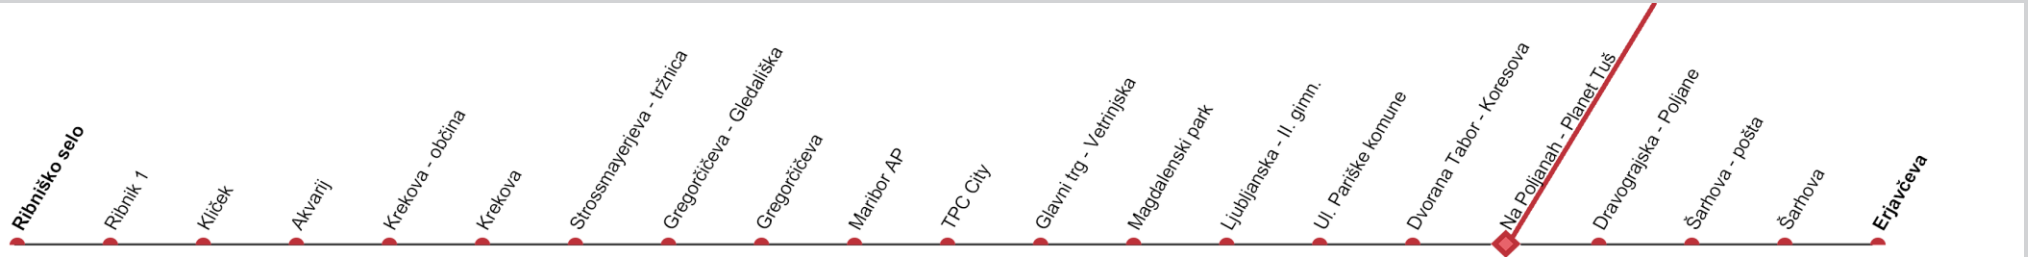

Na Poljanah - Planet Tuš

Linija 17

SMER VOŽNJE →

Velja od 26. 06. 2024

DELAVNIK		04	05	06	07	08	09	10	11	12	13	14	15	16	17	18	19	20	21	22	23
V SMERI	Erjavčeva		43	43	43	48			43	43	48	53	58		03						
SOBOTA	Erjavčeva																				
NEDELJA	Erjavčeva																				

Predvideni časi odhodov so informativnega značaja. / All times are approximate.
Vozila prilagojena potrebam gibalno oviranih oseb. / Adapting vehicles for people with disabilities.