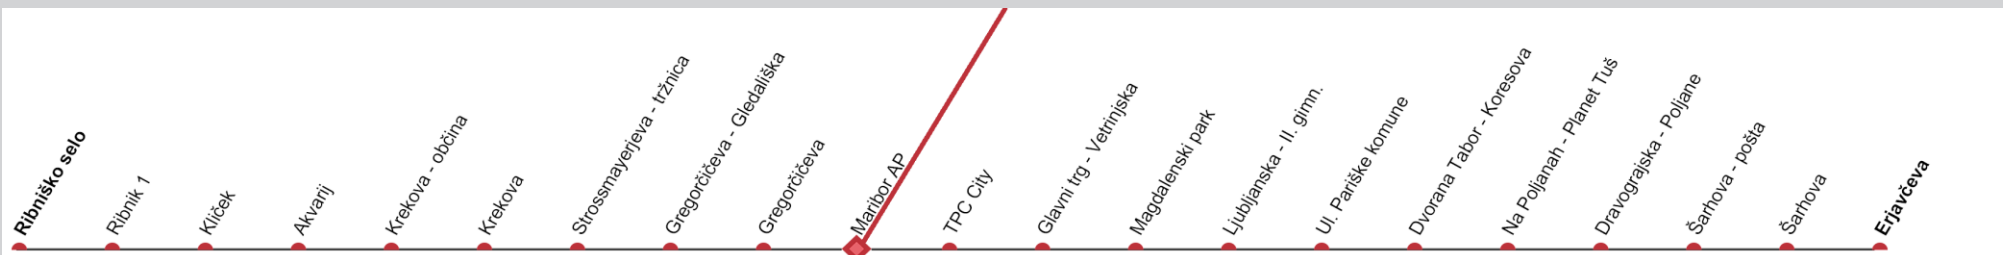

Linija 17

SMER VOŽNJE →

Velja od 26. 06. 2024

Linija 17		04	05	06	07	08	09	10	11	12	13	14	15	16	17	18	19	20	21	22	23	
DELAVNIK	V SMERI	04	05	06	07	08	09	10	11	12	13	14	15	16	17	18	19	20	21	22	23	
	Erjavčeva								30													
SOBOTA	V SMERI	04	05	06	07	08	09	10	11	12	13	14	15	16	17	18	19	20	21	22	23	
	Erjavčeva																					
NEDELJA	V SMERI	04	05	06	07	08	09	10	11	12	13	14	15	16	17	18	19	20	21	22	23	
	Erjavčeva																					

Predvideni časi odhodov so informativnega značaja. / All times are approximate.
Vozila prilagojena potrebam gibalno oviranih oseb. / Adapting vehicles for people with disabilities.