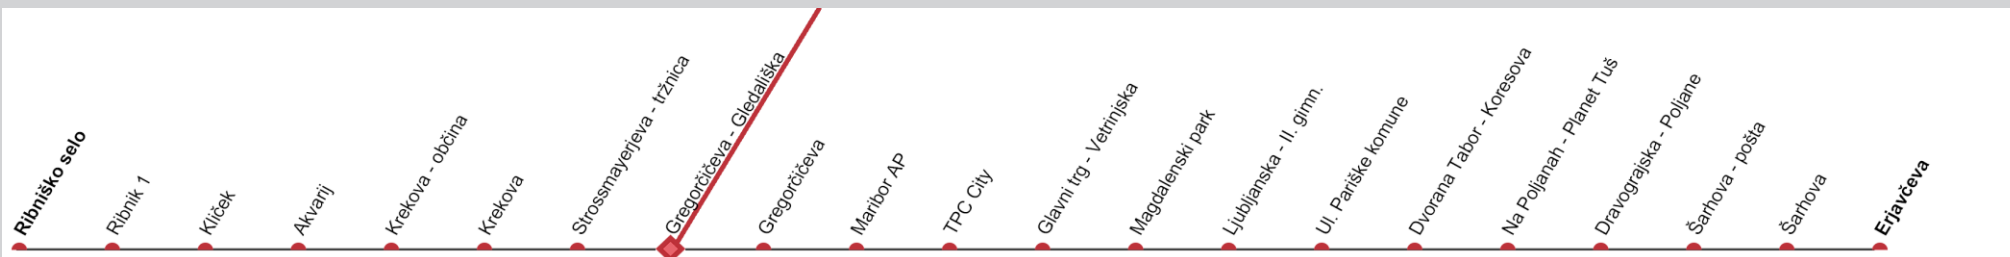

Gregorčičeva - Gledališka

Linija 17

SMER VOŽNJE →

Velja od 26. 06. 2024

DELAVNİK		04	05	06	07	08	09	10	11	12	13	14	15	16	17	18	19	20	21	22	23
V SMERI	Erjavčeva		29	29	29	34				29	34	39	44	49							
SOBOTA	Erjavčeva																				
NEDELJA	Erjavčeva																				

Predvideni časi odhodov so informativnega značaja. / All times are approximate.
Vozila prilagojena potrebam gibalno oviranih oseb. / Adapting vehicles for people with disabilities.