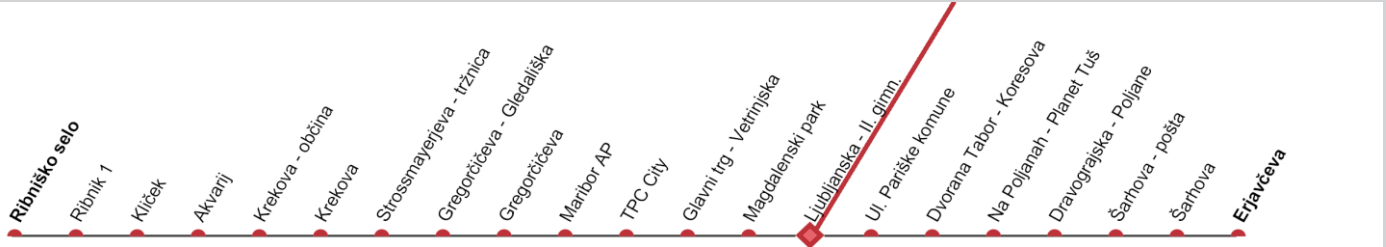

Ljubljanska - II. gimn.

Linija 17

SMER VOŽNJE →

Velja od 26. 06. 2024

		04	05	06	07	08	09	10	11	12	13	14	15	16	17	18	19	20	21	22	23	
DELAVNIK	V SMERI 🕒																					
	Erjavčeva		40	40	40	45				40	40	45	50	55		00						
SOBOTA	V SMERI 🕒																					
	Erjavčeva																					
NEDELJA	V SMERI 🕒																					
	Erjavčeva																					

Predvideni časi odhodov so informativnega značaja. / All times are approximate.
Vozila prilagojena potrebam gibalno oviranih oseb. / Adapting vehicles for people with disabilities.