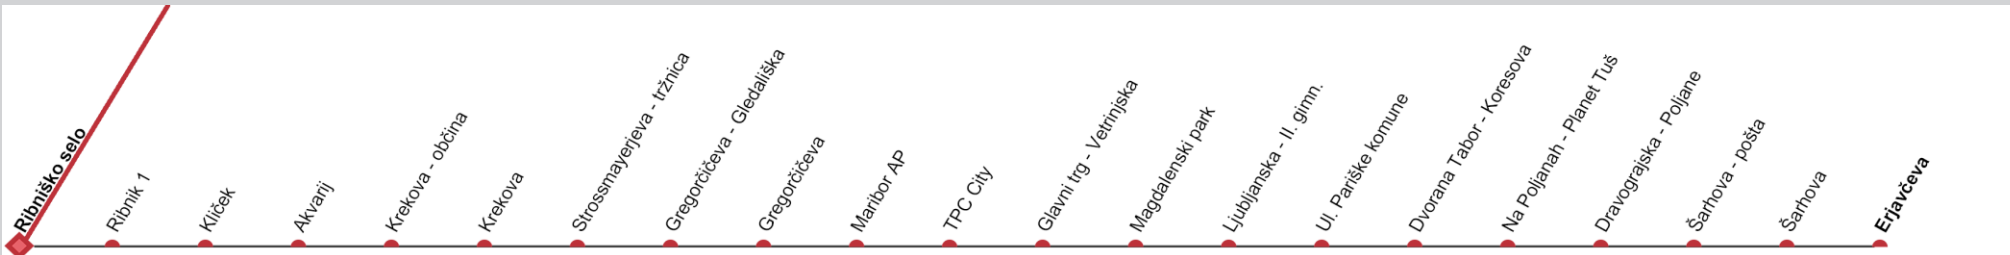

Ribniško selo

Linija 17

SMER VOŽNJE →

Velja od 26. 06. 2024

		04	05	06	07	08	09	10	11	12	13	14	15	16	17	18	19	20	21	22	23
DELAVNIK	V SMERI																				
	Erjavčeva		20	20	20	25				20	25	30	35	40							
SOBOTA	V SMERI																				
	Erjavčeva																				
NEDELJA	V SMERI																				
	Erjavčeva																				