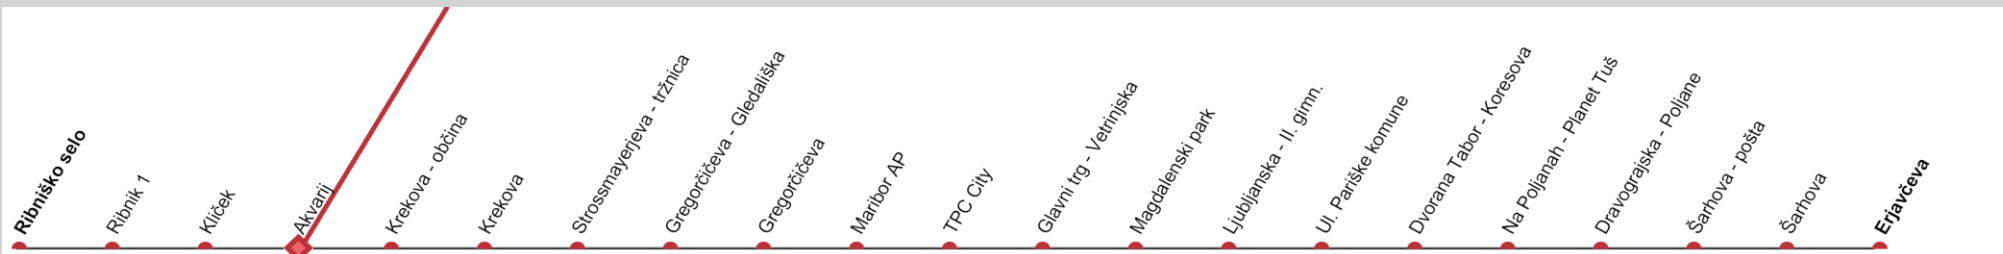

Linija 17

SMER VOŽNJE →

Velja od 26. 06. 2024

		04	05	06	07	08	09	10	11	12	13	14	15	16	17	18	19	20	21	22	23	
DELAVNIK	V SMERI	04	05	06	07	08	09	10	11	12	13	14	15	16	17	18	19	20	21	22	23	
	Erjavčeva		23	23	23	28				23	28	33	38	43								
SOBOTA	V SMERI	04	05	06	07	08	09	10	11	12	13	14	15	16	17	18	19	20	21	22	23	
	Erjavčeva																					
NEDELJA	V SMERI	04	05	06	07	08	09	10	11	12	13	14	15	16	17	18	19	20	21	22	23	
	Erjavčeva																					

Predvideni časi odhodov so informativnega značaja. / All times are approximate.
Vozila prilagojena potrebam gibalno oviranih oseb. / Adapting vehicles for people with disabilities.