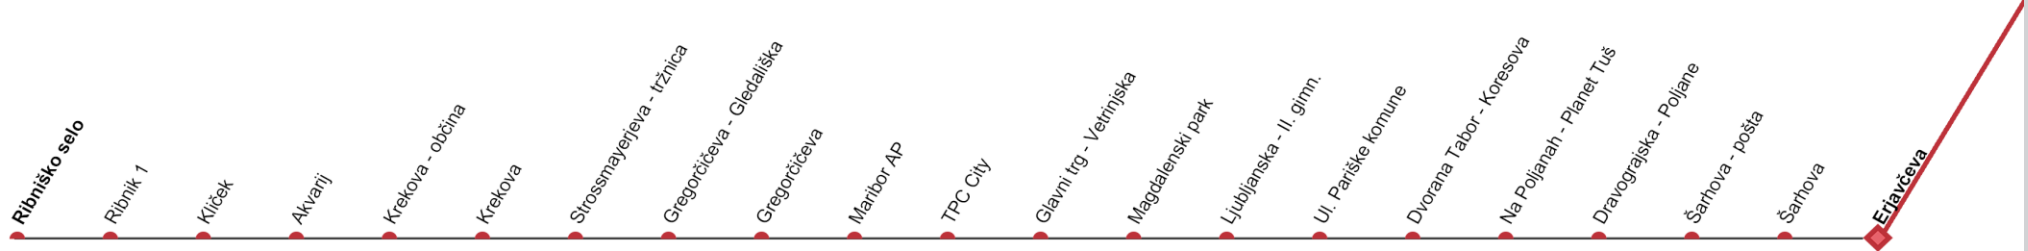

Linija 17

SMER VOŽNJE →

Velja od 26. 06. 2024

DELAVNIK		V SMERI	04	05	06	07	08	09	10	11	12	13	14	15	16	17	18	19	20	21	22	23
DELAVNIK																						
SOBOTA		V SMERI	04	05	06	07	08	09	10	11	12	13	14	15	16	17	18	19	20	21	22	23
SOBOTA																						
NEDELJA		V SMERI	04	05	06	07	08	09	10	11	12	13	14	15	16	17	18	19	20	21	22	23
NEDELJA																						

Predvideni časi odhodov so informativnega značaja. / All times are approximate.
Vozila prilagojena potrebam gibalno oviranih oseb. / Adapting vehicles for people with disabilities.