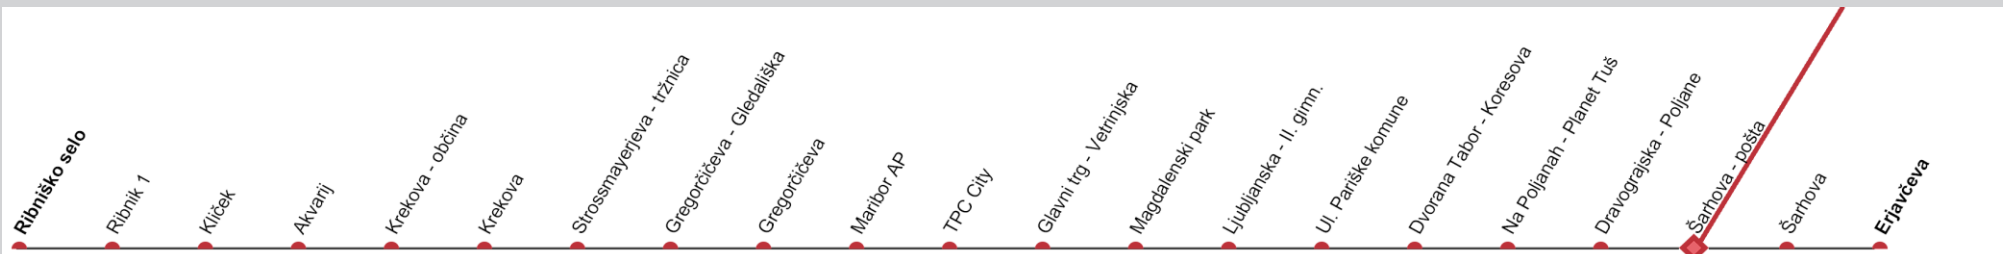

Šarhova - pošta

Linija 17

SMER VOŽNJE →

Velja od 26. 06. 2024

DELAVNIK		04	05	06	07	08	09	10	11	12	13	14	15	16	17	18	19	20	21	22	23
V SMERI	Erjavčeva		45	45	45	50			45	45	50	55		00	05						
SOBOTA	Erjavčeva																				
NEDELJA	Erjavčeva																				

Predvideni časi odhodov so informativnega značaja. / All times are approximate.
Vozila prilagojena potrebam gibalno oviranih oseb. / Adapting vehicles for people with disabilities.