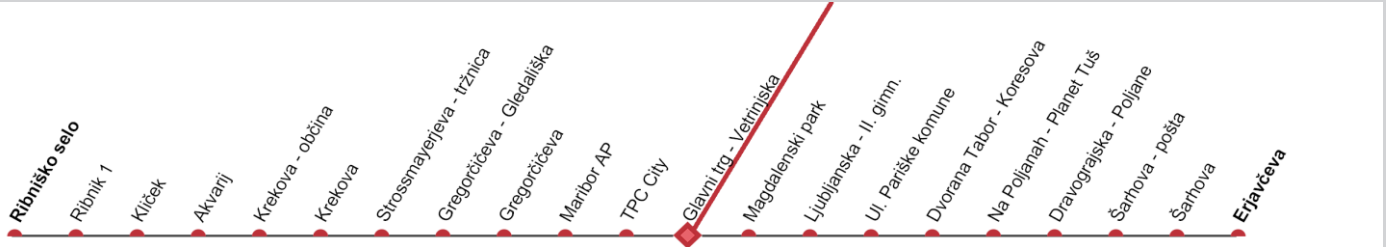

Glavni trg - Vetrinjska

Linija 17

SMER VOŽNJE →

Velja od 26. 06. 2024

		04	05	06	07	08	09	10	11	12	13	14	15	16	17	18	19	20	21	22	23	
DELAVNIK	V SMERI 🕒																					
	Erjavčeva		36	36	36	41				36	36	41	46	51	56							
SOBOTA	V SMERI 🕒																					
	Erjavčeva																					
NEDELJA	V SMERI 🕒																					
	Erjavčeva																					

Predvideni časi odhodov so informativnega značaja. / All times are approximate.
Vozila prilagojena potrebam gibalno oviranih oseb. / Adapting vehicles for people with disabilities.