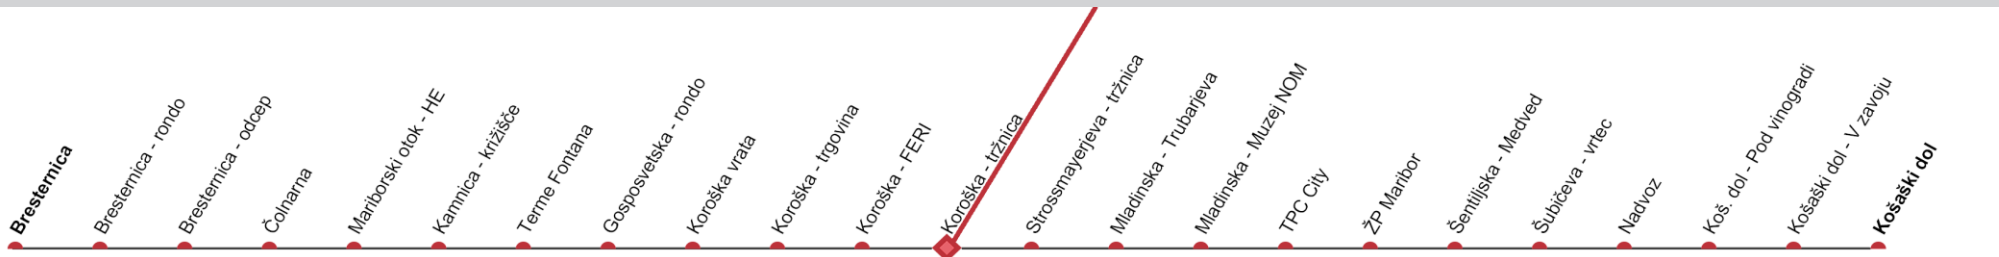

Koroška - tržnica

Linija 15

SMER VOŽNJE →

Velja od 26. 06. 2024

Linija 15		04	05	06	07	08	09	10	11	12	13	14	15	16	17	18	19	20	21	22	23
DELAVNİK	V SMERI ⌚																				
	ŽP Maribor		22 57	22	02 32	12 47	27	02 42	17 57	32	12	02	12	17	17	27	37	47		02	
	Košaški dol		22 57	22	02 32	12 47	27	02 42	17 57	32	12	02	12	17	17	27	37	47		02	
SOBOTA	V SMERI ⌚																				
	ŽP Maribor		22	32	42	52		02	12	22	32	42	52		02	12	22	32	42		
	Košaški dol		22	32	42	52		02	12	22	32	42	52		02	12	22	32	42		
NEDELJA	V SMERI ⌚																				
	ŽP Maribor			22	37	52		07	22	37	52		07	22	37	52		07	12	12	
	Košaški dol			22	37	52		07	22	37	52		07	22	37	52		07	12		

Predvideni časi odhodov so informativnega značaja. / All times are approximate.
Vozila prilagojena potrebam gibalno oviranih oseb. / Adapting vehicles for people with disabilities.