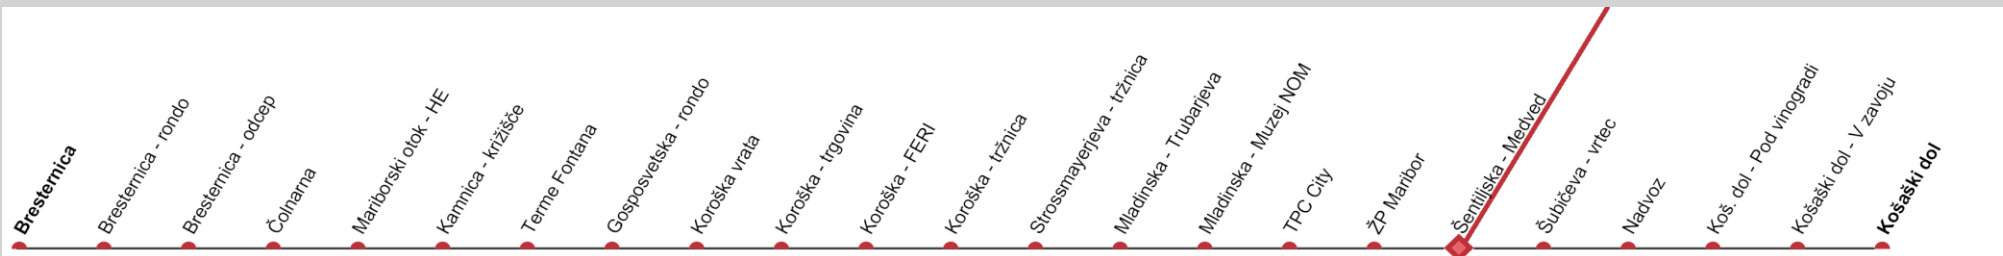

Šentiljska - Medved

Linija 15

SMER VOŽNJE →

Velja od 26. 06. 2024

DELAVNİK		V SMERI	04	05	06	07	08	09	10	11	12	13	14	15	16	17	18	19	20	21	22	23
DELAVNİK	ŽP Maribor																					
	Košaški dol			11 31	11 41	21 56	36	11 51	26	06 41	21 56	31	16	31	31	41	51		01	11	16	
SOBOTA		V SMERI	04	05	06	07	08	09	10	11	12	13	14	15	16	17	18	19	20	21	22	23
SOBOTA	ŽP Maribor																					
	Košaški dol			36	51		01	11	21	31	41	51		01	11	21	31	41	51		01	
NEDELJA		V SMERI	04	05	06	07	08	09	10	11	12	13	14	15	16	17	18	19	20	21	22	23
NEDELJA	ŽP Maribor																					
	Košaški dol			31	41	56		11	26	41	56		11	26	41	56		11	21	26		

Predvideni časi odhodov so informativnega značaja. / All times are approximate.
Vozila prilagojena potrebam gibalno oviranih oseb. / Adapting vehicles for people with disabilities.