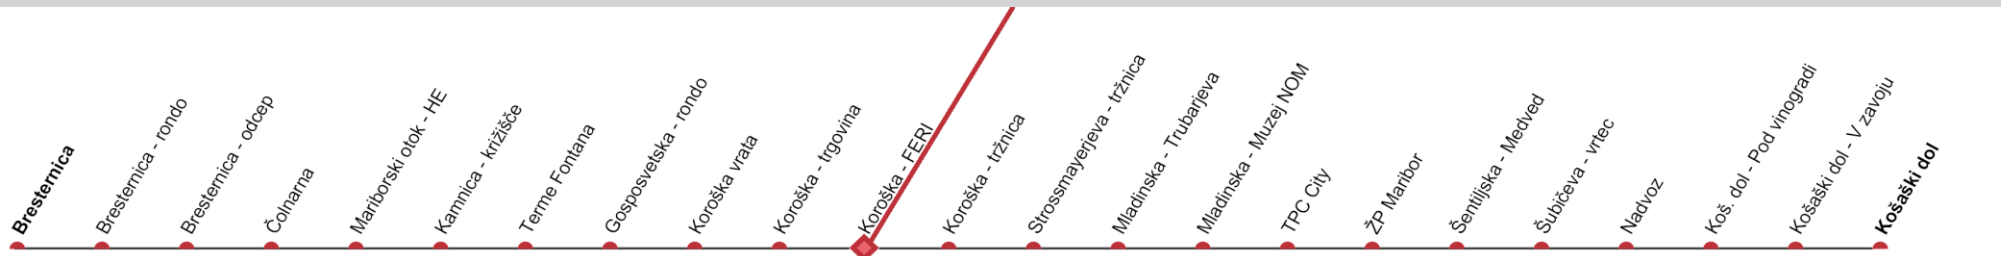

## Linija 15

SMER VOŽNJE →

Velja od 26. 06. 2024

		04	05	06	07	08	09	10	11	12	13	14	15	16	17	18	19	20	21	22	23
DELAVNIK	V SMERI ⌚																				
	ŽP Maribor		21 56	21	01 31	11 46	26	01 41	16 56	31	11	00	11	16	16	26	36	46		01	
	Košaški dol		21 56	21	01 31	11 46	26	01 41	16 56	31	11	00	11	16	16	26	36	46		01	
SOBOTA	V SMERI ⌚																				
	ŽP Maribor		21	31	41	51		01	11	21	31	41	51		01	11	21	31	41		
	Košaški dol		21	31	41	51		01	11	21	31	41	51		01	11	21	31	41		
NEDELJA	V SMERI ⌚																				
	ŽP Maribor			21	36	51		06	21	36	51		06	21	36	51		06	11	11	
	Košaški dol			21	36	51		06	21	36	51		06	21	36	51		06	11		

## Linija 15

SMER VOŽNJE →

Velja od 26. 06. 2024

Linija 15		04	05	06	07	08	09	10	11	12	13	14	15	16	17	18	19	20	21	22	23
DELAVNİK	V SMERI ⌚																				
	ŽP Maribor		21 56	21	01 31	11 46	26	01 41	16 56	31	11	01	11	16	16	26	36	46		01	
	Košaški dol		21 56	21	01 31	11 46	26	01 41	16 56	31	11	01	11	16	16	26	36	46		01	
SOBOTA	V SMERI ⌚																				
	ŽP Maribor		21	31	41	51		01	11	21	31	41	51		01	11	21	31	41		
	Košaški dol		21	31	41	51		01	11	21	31	41	51		01	11	21	31	41		
NEDELJA	V SMERI ⌚																				
	ŽP Maribor			21	36	51		06	21	36	51		06	21	36	51		06	11	11	
	Košaški dol			21	36	51		06	21	36	51		06	21	36	51		06	11		