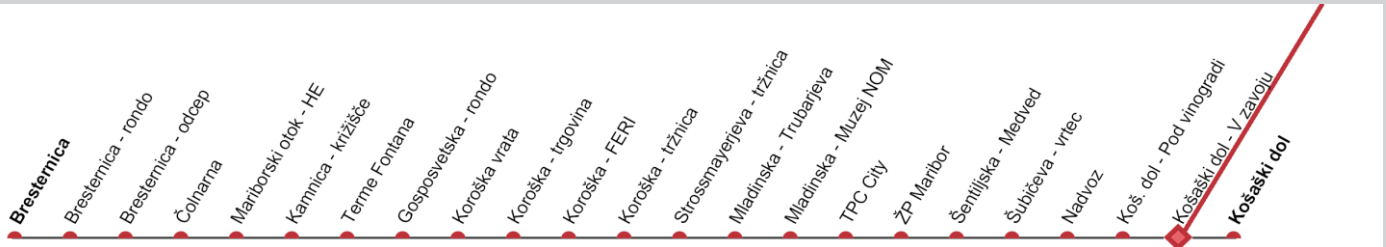

Košaški dol - V zavoju

Linija 15

SMER VOŽNJE →

Velja od 26. 06. 2024

		04	05	06	07	08	09	10	11	12	13	14	15	16	17	18	19	20	21	22	23
DELAVNIK	V SMERI 🕒																				
	ŽP Maribor																				
	Košaški dol		14 34	14 44	24 59	39	14 54	29	09 44	24 59	34	19	34	34	44	54		04	14	19	
SOBOTA	V SMERI 🕒																				
	ŽP Maribor																				
	Košaški dol		39	54		04	14	24	34	44	54		04	14	24	34	44	54		04	
NEDELJA	V SMERI 🕒																				
	ŽP Maribor																				
	Košaški dol		34	44	59		14	29	44	59		14	29	44	59		14	24	29		

Predvideni časi odhodov so informativnega značaja. / All times are approximate.
Vozila prilagojena potrebam gibalno oviranih oseb. / Adapting vehicles for people with disabilities.