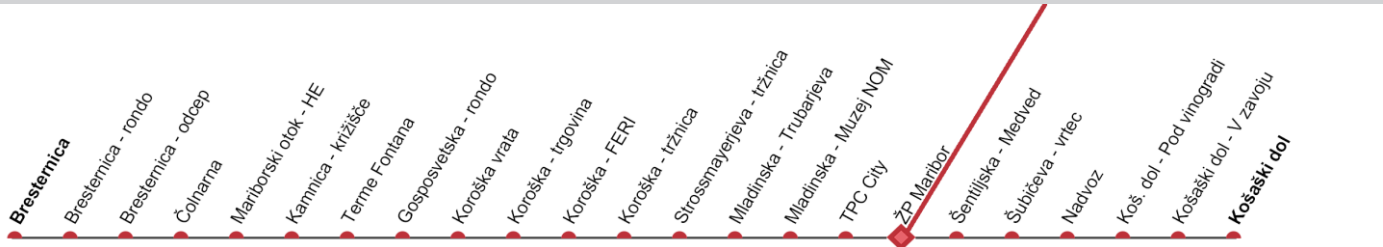

Linija 15

SMER VOŽNJE →

Velja od 26. 06. 2024

		04	05	06	07	08	09	10	11	12	13	14	15	16	17	18	19	20	21	22	23
DELAVNIK	V SMERI 🕒																				
	Košaški dol		10 30	10 40	20 55	35	10 50	25	05 40	20 55	30	15	30	30	40	50		00	10	15	
SOBOTA	V SMERI 🕒																				
	Košaški dol		35	50		00	10	20	30	40	50		00	10	20	30	40	50		00	
NEDELJA	V SMERI 🕒																				
	Košaški dol		30	40	55		10	25	40	55		10	25	40	55		10	20	25		

Predvideni časi odhodov so informativnega značaja. / All times are approximate.
Vozila prilagojena potrebam gibalno oviranih oseb. / Adapting vehicles for people with disabilities.