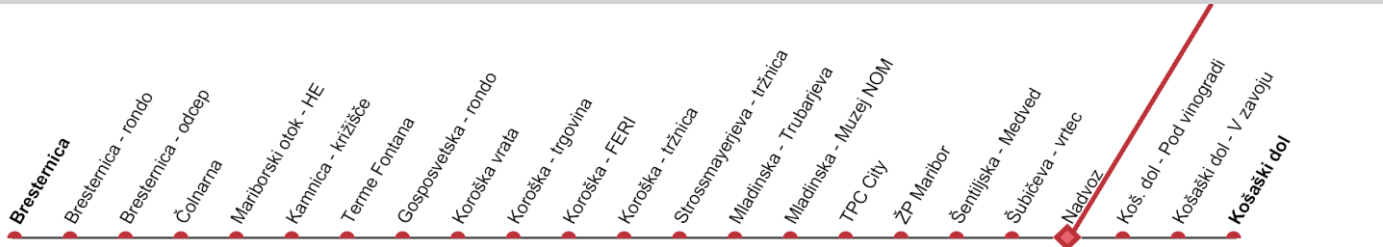

Linija 15

SMER VOŽNJE →

Velja od 26. 06. 2024

		04	05	06	07	08	09	10	11	12	13	14	15	16	17	18	19	20	21	22	23
DELAVNIK	V SMERI																				
	ŽP Maribor																				
	Košaški dol		13 33	13 43	23 58	38	13 53	28	08 43	23 58	33	18	33	33	43	53		03	13	18	
SOBOTA	V SMERI																				
	ŽP Maribor																				
	Košaški dol		38	53		03	13	23	33	43	53		03	13	23	33	43	53		03	
NEDELJA	V SMERI																				
	ŽP Maribor																				
	Košaški dol		33	43	58		13	28	43	58		13	28	43	58		13	23	28		

Predvideni časi odhodov so informativnega značaja. / All times are approximate.

Vozila prilagojena potrebam gibalno oviranih oseb. / Adapting vehicles for people with disabilities.