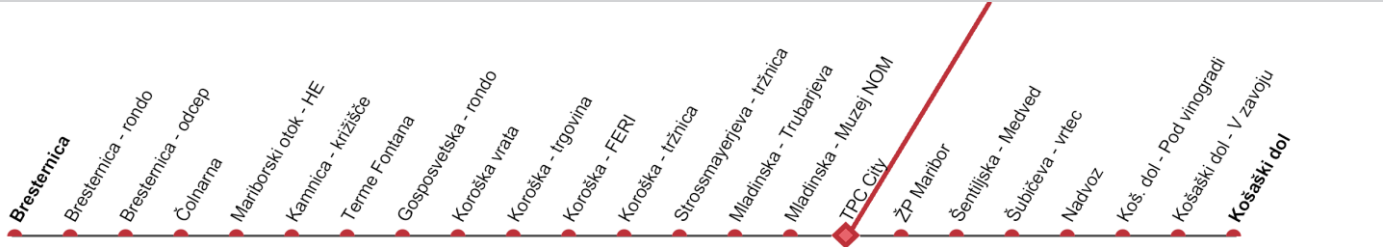

Linija 15

SMER VOŽNJE →

Velja od 26. 06. 2024

		04	05	06	07	08	09	10	11	12	13	14	15	16	17	18	19	20	21	22	23
DELAVNIK	V SMERI																				
	ŽP Maribor		28	04 30	10 40	17 57	32	10 50	25	05 40	20	10	20	25	25	35	45	55		10	
	Košaški dol		28	04 30	10 40	17 57	32	10 50	25	05 40	20	10	20	25	25	35	45	55		10	
SOBOTA	V SMERI																				
	ŽP Maribor		33	43	53		03	13	23	33	43	53		03	13	23	33	43	53		
	Košaški dol		33	43	53		03	13	23	33	43	53		03	13	23	33	43	53		
NEDELJA	V SMERI																				
	ŽP Maribor			33	48		03	18	33	48		03	18	33	48		03	18	23	23	
	Košaški dol			33	48		03	18	33	48		03	18	33	48		03	18	23		

Predvideni časi odhodov so informativnega značaja. / All times are approximate.

Vozila prilagojena potrebam gibalno oviranih oseb. / Adapting vehicles for people with disabilities.