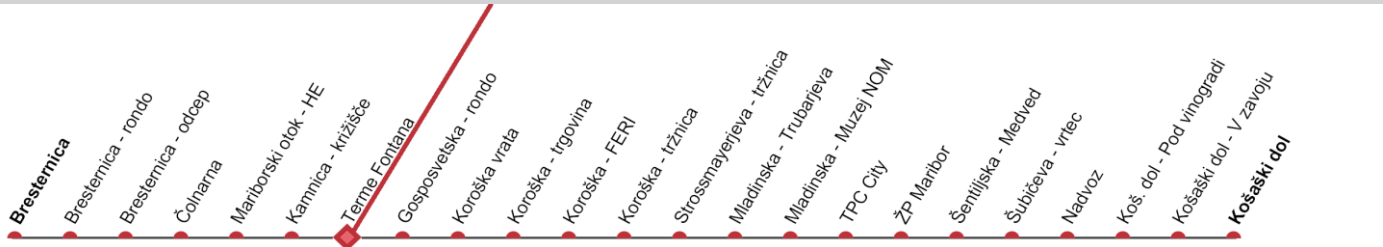

Terme Fontana

Linija 15

SMER VOŽNJE →

Velja od 26. 06. 2024

		04	05	06	07	08	09	10	11	12	13	14	15	16	17	18	19	20	21	22	23
DELAVNIK	V SMERI ⌚																				
	ŽP Maribor		17 52	17 57	27	07 42	22 57	37	12 52	27	07 57		07	12	12	22	32	42	57		
	Košaški dol		17 52	17 57	27	07 42	22 57	37	12 52	27	07 57		07	12	12	22	32	42	57		
SOBOTA	V SMERI ⌚																				
	ŽP Maribor		17	27	37	47	57		07	17	27	37	47	57		07	17	27	37		
	Košaški dol		17	27	37	47	57		07	17	27	37	47	57		07	17	27	37		
NEDELJA	V SMERI ⌚																				
	ŽP Maribor			17	32	47		02	17	32	47		02	17	32	47		02	07	07	
	Košaški dol			17	32	47		02	17	32	47		02	17	32	47		02	07		

Predvideni časi odhodov so informativnega značaja. / All times are approximate.
Vozila prilagojena potrebam gibalno oviranih oseb. / Adapting vehicles for people with disabilities.