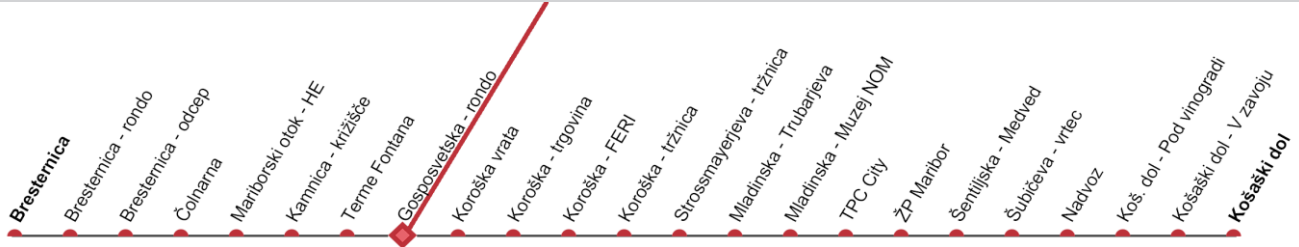

Gosposvetska - rondo

Linija 15

SMER VOŽNJE →

Velja od 26. 06. 2024

		04	05	06	07	08	09	10	11	12	13	14	15	16	17	18	19	20	21	22	23
DELAVNIK	V SMERI ⌚																				
	ŽP Maribor		18 53	18 58	28	08 43	23 58	38	13 53	28	08 58		08	13	13	23	33	43	58		
	Košaški dol		18 53	18 58	28	08 43	23 58	38	13 53	28	08 58		08	13	13	23	33	43	58		
SOBOTA	V SMERI ⌚																				
	ŽP Maribor		18	28	38	48	58		08	18	28	38	48	58		08	18	28	38		
	Košaški dol		18	28	38	48	58		08	18	28	38	48	58		08	18	28	38		
NEDELJA	V SMERI ⌚																				
	ŽP Maribor			18	33	48		03	18	33	48		03	18	33	48		03	08	08	
	Košaški dol			18	33	48		03	18	33	48		03	18	33	48		03	08		

Predvideni časi odhodov so informativnega značaja. / All times are approximate.
Vozila prilagojena potrebam gibalno oviranih oseb. / Adapting vehicles for people with disabilities.