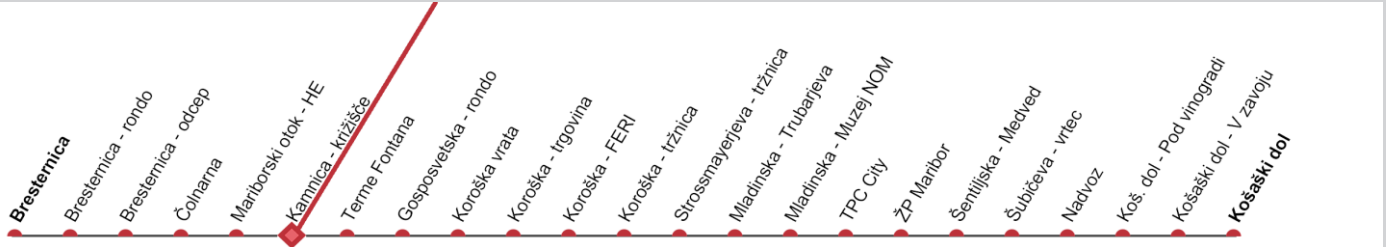

Kamnica - križišče

Linija 15

SMER VOŽNJE →

Velja od 26. 06. 2024

		04	05	06	07	08	09	10	11	12	13	14	15	16	17	18	19	20	21	22	23
DELAVNIK	V SMERI ⌚																				
	ŽP Maribor		15 50	15 55	25	05 40	20 55	35	10 50	25	05 55		05	10	10	20	30	40	55		
	Košaški dol		15 50	15 55	25	05 40	20 55	35	10 50	25	05 55		05	10	10	20	30	40	55		
SOBOTA	V SMERI ⌚																				
	ŽP Maribor		15	25	35	45	55		05	15	25	35	45	55		05	15	25	35		
	Košaški dol		15	25	35	45	55		05	15	25	35	45	55		05	15	25	35		
NEDELJA	V SMERI ⌚																				
	ŽP Maribor			15	30	45		00	15	30	45		00	15	30	45		00	05	05	
	Košaški dol			15	30	45		00	15	30	45		00	15	30	45		00	05		

Predvideni časi odhodov so informativnega značaja. / All times are approximate.
Vozila prilagojena potrebam gibalno oviranih oseb. / Adapting vehicles for people with disabilities.