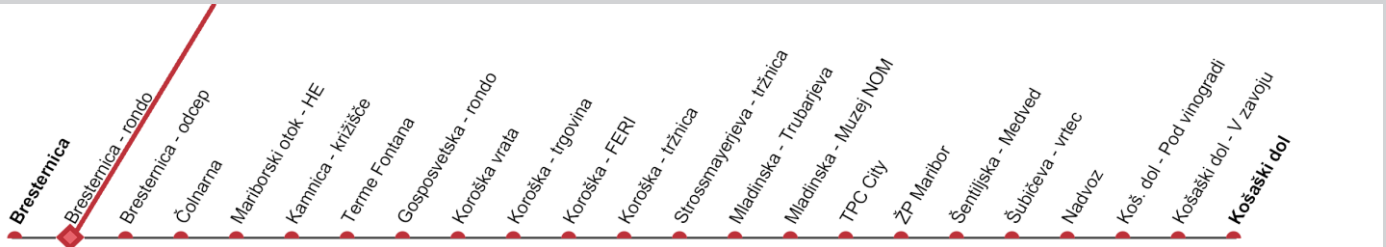

Bresternica - rondo

Linija 15

SMER VOŽNJE →

Velja od 26. 06. 2024

		04	05	06	07	08	09	10	11	12	13	14	15	16	17	18	19	20	21	22	23
DELAVNIK	V SMERI ⌚																				
	ŽP Maribor		11 46	11 51	21	01 36	16 51	31	06 46	21	01 51		01	06	06	16	26	36	51		
	Košaški dol		11 46	11 51	21	01 36	16 51	31	06 46	21	01 51		01	06	06	16	26	36	51		
SOBOTA	V SMERI ⌚																				
	ŽP Maribor		11	21	31	41	51		01	11	21	31	41	51		01	11	21	31		
	Košaški dol		11	21	31	41	51		01	11	21	31	41	51		01	11	21	31		
NEDELJA	V SMERI ⌚																				
	ŽP Maribor			11	26	41	56		11	26	41	56		11	26	41	56		01	01	
	Košaški dol			11	26	41	56		11	26	41	56		11	26	41	56		01		

Predvideni časi odhodov so informativnega značaja. / All times are approximate.
Vozila prilagojena potrebam gibalno oviranih oseb. / Adapting vehicles for people with disabilities.