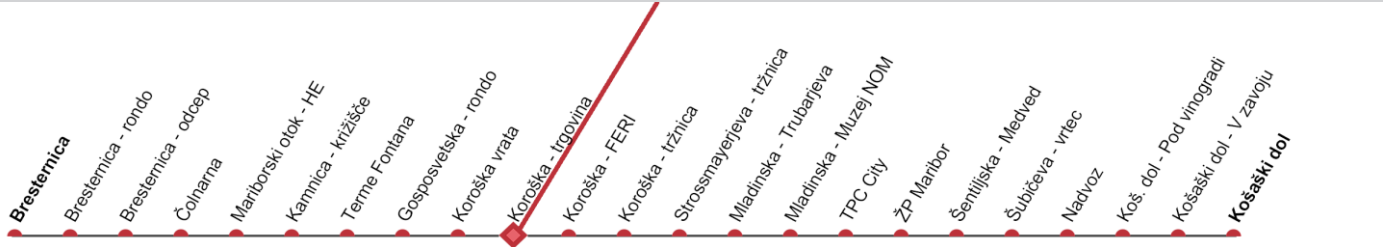

Koroška - trgovina

Linija 15

SMER VOŽNJE →

Velja od 26. 06. 2024

		04	05	06	07	08	09	10	11	12	13	14	15	16	17	18	19	20	21	22	23
DELAVNIK	V SMERI ⌚																				
	ŽP Maribor		21 56	21	01 31	11 46	26	01 41	16 56	31	11	00	11	16	16	26	36	46		01	
	Košaški dol		21 56	21	01 31	11 46	26	01 41	16 56	31	11	00	11	16	16	26	36	46		01	
SOBOTA	V SMERI ⌚																				
	ŽP Maribor		21	31	41	51		01	11	21	31	41	51		01	11	21	31	41		
	Košaški dol		21	31	41	51		01	11	21	31	41	51		01	11	21	31	41		
NEDELJA	V SMERI ⌚																				
	ŽP Maribor			21	36	51		06	21	36	51		06	21	36	51		06	11	11	
	Košaški dol			21	36	51		06	21	36	51		06	21	36	51		06	11		

Predvideni časi odhodov so informativnega značaja. / All times are approximate.

Vozila prilagojena potrebam gibalno oviranih oseb. / Adapting vehicles for people with disabilities.