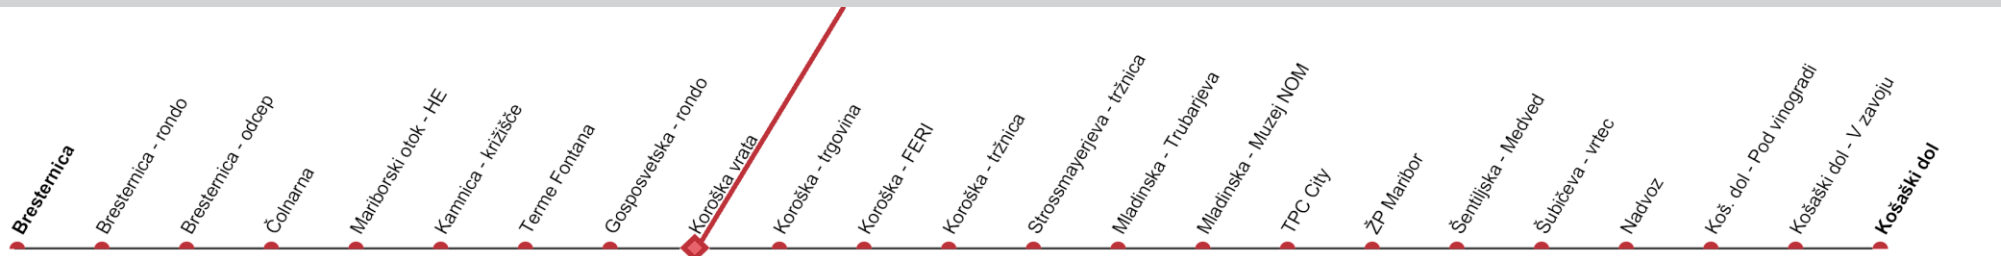

Koroška vrata

Linija 15

SMER VOŽNJE →

Velja od 26. 06. 2024

Linija 15		04	05	06	07	08	09	10	11	12	13	14	15	16	17	18	19	20	21	22	23
DELAVNIK	V SMERI																				
	ŽP Maribor		19 54	19 59	29	09 44	24 59	39	14 54	29	09 59		09	14	14	24	34	44	59		
	Košaški dol		19 54	19 59	29	09 44	24 59	39	14 54	29	09 59		09	14	14	24	34	44	59		
SOBOTA	V SMERI																				
	ŽP Maribor		19	29	39	49	59		09	19	29	39	49	59		09	19	29	39		
	Košaški dol		19	29	39	49	59		09	19	29	39	49	59		09	19	29	39		
NEDELJA	V SMERI																				
	ŽP Maribor			19	34	49		04	19	34	49		04	19	34	49		04	09	09	
	Košaški dol			19	34	49		04	19	34	49		04	19	34	49		04	09		

Predvideni časi odhodov so informativnega značaja. / All times are approximate.
Vozila prilagojena potrebam gibalno oviranih oseb. / Adapting vehicles for people with disabilities.