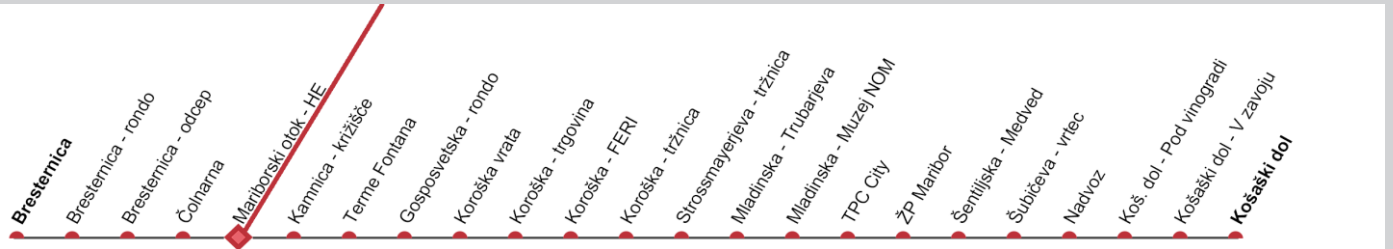

Linija 15

SMER VOŽNJE →

Velja od 26. 06. 2024

V SMERI		04	05	06	07	08	09	10	11	12	13	14	15	16	17	18	19	20	21	22	23
DELAVNIK	ŽP Maribor		14 49	14 54	24	04 39	19 54	34	09 49	24	04 54		04	09	09	19	29	39	54		
	Košaški dol		14 49	14 54	24	04 39	19 54	34	09 49	24	04 54		04	09	09	19	29	39	54		
V SMERI		04	05	06	07	08	09	10	11	12	13	14	15	16	17	18	19	20	21	22	23
SOBOTA	ŽP Maribor		14	24	34	44	54		04	14	24	34	44	54		04	14	24	34		
	Košaški dol		14	24	34	44	54		04	14	24	34	44	54		04	14	24	34		
V SMERI		04	05	06	07	08	09	10	11	12	13	14	15	16	17	18	19	20	21	22	23
NEDELJA	ŽP Maribor			14	29	44	59		14	29	44	59		14	29	44	59		04	04	
	Košaški dol			14	29	44	59		14	29	44	59		14	29	44	59		04		

Predvideni časi odhodov so informativnega značaja. / All times are approximate.

Vozila prilagojena potrebam gibalno oviranih oseb. / Adapting vehicles for people with disabilities.