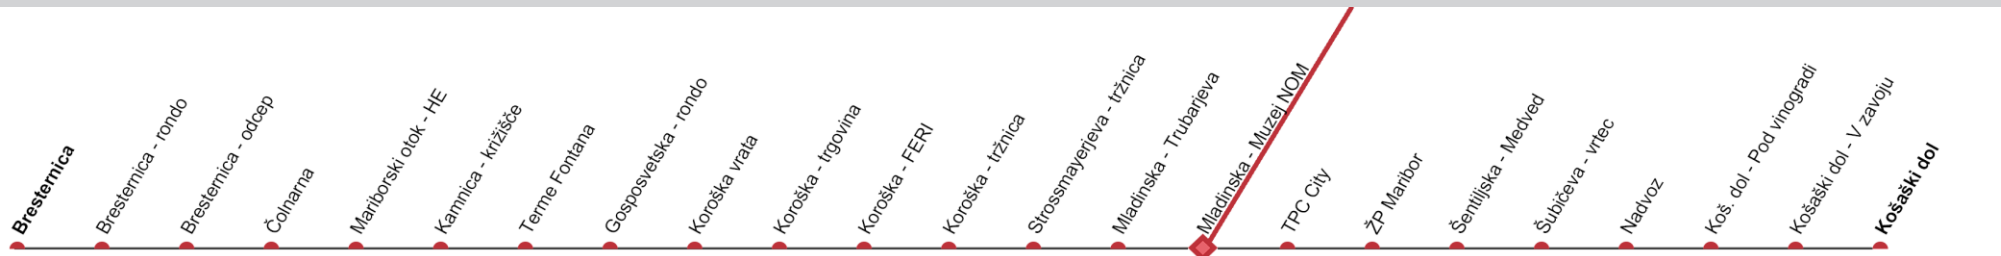

Mladinska - Muzej NOM

Linija 15

SMER VOŽNJE →

Velja od 26. 06. 2024

Linija 15		04	05	06	07	08	09	10	11	12	13	14	15	16	17	18	19	20	21	22	23
DELAVNİK	V SMERI ⌚																				
	ŽP Maribor		25	01 27	07 37	15 53	30	07 47	22	02 37	17	07	17	22	22	32	42	52		07	
	Košaški dol		25	01 27	07 37	15 53	30	07 47	22	02 37	17	07	17	22	22	32	42	52		07	
SOBOTA	V SMERI ⌚																				
	ŽP Maribor		28	38	48	58		08	18	28	38	48	58		08	18	28	38	48		
	Košaški dol		28	38	48	58		08	18	28	38	48	58		08	18	28	38	48		
NEDELJA	V SMERI ⌚																				
	ŽP Maribor			28	43	58		13	28	43	58		13	28	43	58		13	18	18	
	Košaški dol			28	43	58		13	28	43	58		13	28	43	58		13	18		

Predvideni časi odhodov so informativnega značaja. / All times are approximate.
Vozila prilagojena potrebam gibalno oviranih oseb. / Adapting vehicles for people with disabilities.