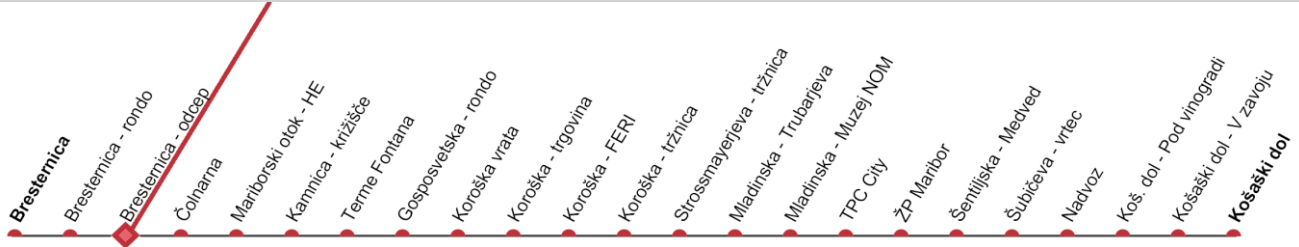

Bresternica - odcep

Linija 15

SMER VOŽNJE →

Velja od 26. 06. 2024

		04	05	06	07	08	09	10	11	12	13	14	15	16	17	18	19	20	21	22	23
DELAVNIK	V SMERI ⌚																				
	ŽP Maribor		12 47	12 52	22	02 37	17 52	32	07 47	22	02 52		02	07	07	17	27	37	52		
	Košaški dol		12 47	12 52	22	02 37	17 52	32	07 47	22	02 52		02	07	07	17	27	37	52		
SOBOTA	V SMERI ⌚																				
	ŽP Maribor		12	22	32	42	52		02	12	22	32	42	52		02	12	22	32		
	Košaški dol		12	22	32	42	52		02	12	22	32	42	52		02	12	22	32		
NEDELJA	V SMERI ⌚																				
	ŽP Maribor			12	27	42	57		12	27	42	57		12	27	42	57		02	02	
	Košaški dol			12	27	42	57		12	27	42	57		12	27	42	57		02		

Predvideni časi odhodov so informativnega značaja. / All times are approximate.
Vozila prilagojena potrebam gibalno oviranih oseb. / Adapting vehicles for people with disabilities.