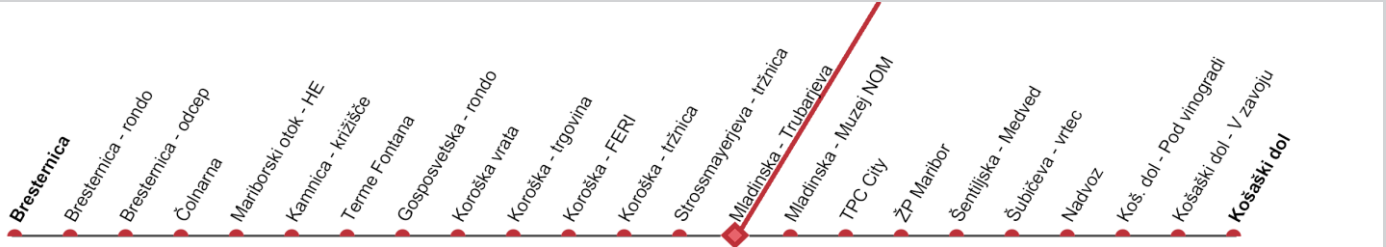

Mladinska - Trubarjeva

Linija 15

SMER VOŽNJE →

Velja od 26. 06. 2024

		04	05	06	07	08	09	10	11	12	13	14	15	16	17	18	19	20	21	22	23
DELAVNIK	V SMERI ⌚																				
	ŽP Maribor		24	00 26	06 36	14 51	29	06 46	21	01 36	16	06	16	21	21	31	41	51		06	
	Košaški dol		24	00 26	06 36	14 51	29	06 46	21	01 36	16	06	16	21	21	31	41	51		06	
SOBOTA	V SMERI ⌚																				
	ŽP Maribor		26	36	46	56		06	16	26	36	46	56		06	16	26	36	46		
	Košaški dol		26	36	46	56		06	16	26	36	46	56		06	16	26	36	46		
NEDELJA	V SMERI ⌚																				
	ŽP Maribor			26	41	56		11	26	41	56		11	26	41	56		11	16	16	
	Košaški dol			26	41	56		11	26	41	56		11	26	41	56		11	16		

Predvideni časi odhodov so informativnega značaja. / All times are approximate.
Vozila prilagojena potrebam gibalno oviranih oseb. / Adapting vehicles for people with disabilities.