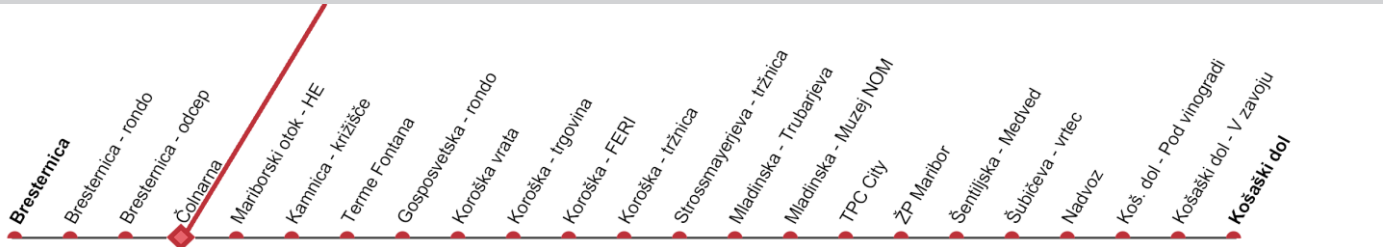

Linija 15

SMER VOŽNJE →

Velja od 26. 06. 2024

		04	05	06	07	08	09	10	11	12	13	14	15	16	17	18	19	20	21	22	23
DELAVNIK	V SMERI ⌚																				
	ŽP Maribor		13 48	13 53	23	03 38	18 53	33	08 48	23	03 53		03	08	08	18	28	38	53		
	Košaški dol		13 48	13 53	23	03 38	18 53	33	08 48	23	03 53		03	08	08	18	28	38	53		
SOBOTA	V SMERI ⌚																				
	ŽP Maribor		13	23	33	43	53		03	13	23	33	43	53		03	13	23	33		
	Košaški dol		13	23	33	43	53		03	13	23	33	43	53		03	13	23	33		
NEDELJA	V SMERI ⌚																				
	ŽP Maribor			13	28	43	58		13	28	43	58		13	28	43	58		03	03	
	Košaški dol			13	28	43	58		13	28	43	58		13	28	43	58		03		

Predvideni časi odhodov so informativnega značaja. / All times are approximate.
Vozila prilagojena potrebam gibalno oviranih oseb. / Adapting vehicles for people with disabilities.