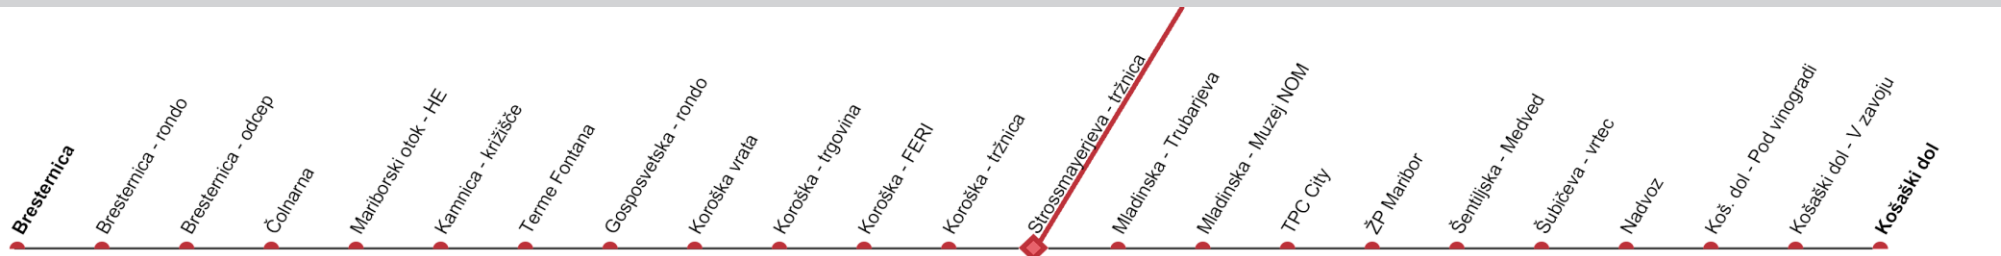

Strossmayerjeva - tržnica

Linija 15

SMER VOŽNJE →

Velja od 26. 06. 2024

		04	05	06	07	08	09	10	11	12	13	14	15	16	17	18	19	20	21	22	23
DELAVNİK	V SMERI ⌚																				
	ŽP Maribor		23 58	23	03 33	13 48	28	03 43	18 58	33	13	03	13	18	18	28	38	48		03	
	Košaški dol		23 58	23	03 33	13 48	28	03 43	18 58	33	13	03	13	18	18	28	38	48		03	
SOBOTA	V SMERI ⌚																				
	ŽP Maribor		23	33	43	53		03	13	23	33	43	53		03	13	23	33	43		
	Košaški dol		23	33	43	53		03	13	23	33	43	53		03	13	23	33	43		
NEDELJA	V SMERI ⌚																				
	ŽP Maribor		53	23	38			08	23	38	53		08	23	38	53		08	13	13	
	Košaški dol		53	23	38			08	23	38	53		08	23	38	53		08	13		

Predvideni časi odhodov so informativnega značaja. / All times are approximate.
Vozila prilagojena potrebam gibalno oviranih oseb. / Adapting vehicles for people with disabilities.