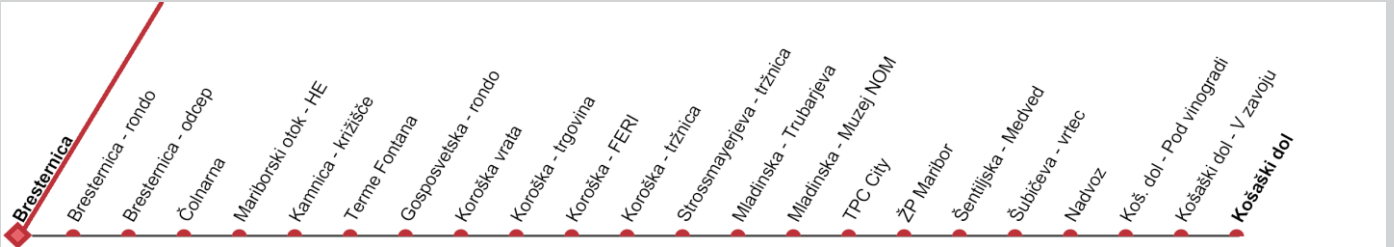

# Bresternica

## Linija 15

SMER VOŽNJE →

Velja od 26. 06. 2024

		04	05	06	07	08	09	10	11	12	13	14	15	16	17	18	19	20	21	22	23
DELAVNIK	V SMERI ⌚																				
	ŽP Maribor		10 45	10 50	20	00 35	15 50	30	05 45	20	00 50		00	05	05	15	25	35	50		
	Košaški dol		10 45	10 50	20	00 35	15 50	30	05 45	20	00 50		00	05	05	15	25	35	50		
SOBOTA	V SMERI ⌚																				
	ŽP Maribor		10	20	30	40	50		00	10	20	30	40	50		00	10	20	30		
	Košaški dol		10	20	30	40	50		00	10	20	30	40	50		00	10	20	30		
NEDELJA	V SMERI ⌚																				
	ŽP Maribor			10	25	40	55		10	25	40	55		10	25	40	55		00	00	
	Košaški dol			10	25	40	55		10	25	40	55		10	25	40	55		00		