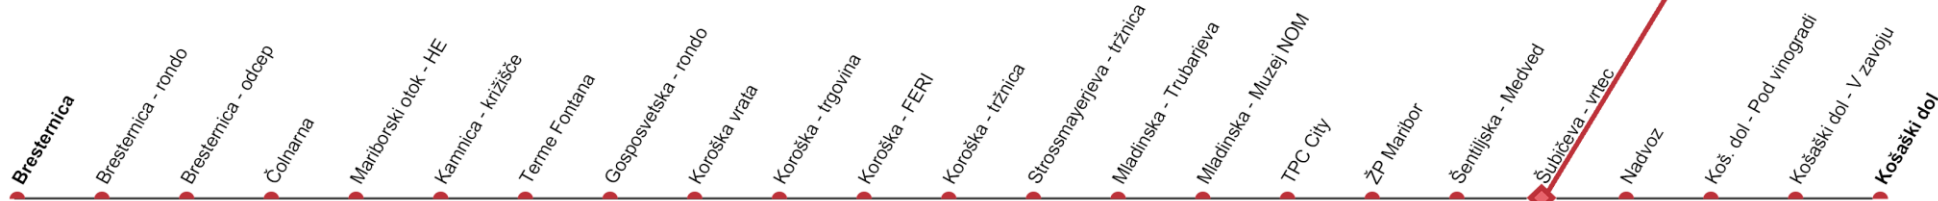

Šubičeva - vrtec

Linija 15

SMER VOŽNJE →

Velja od 26. 06. 2024

DELAVNİK		V SMERI	04	05	06	07	08	09	10	11	12	13	14	15	16	17	18	19	20	21	22	23
DELAVNİK	ŽP Maribor																					
	Košaški dol			12 32	12 42	22 57	37	12 52	27	07 42	22 57	32	17	32	32	42	52		02	12	17	
SOBOTA		V SMERI	04	05	06	07	08	09	10	11	12	13	14	15	16	17	18	19	20	21	22	23
SOBOTA	ŽP Maribor																					
	Košaški dol			37	52		02	12	22	32	42	52		02	12	22	32	42	52		02	
NEDELJA		V SMERI	04	05	06	07	08	09	10	11	12	13	14	15	16	17	18	19	20	21	22	23
NEDELJA	ŽP Maribor																					
	Košaški dol			32	42	57		12	27	42	57		12	27	42	57		12	22	27		

Predvideni časi odhodov so informativnega značaja. / All times are approximate.
Vozila prilagojena potrebam gibalno oviranih oseb. / Adapting vehicles for people with disabilities.