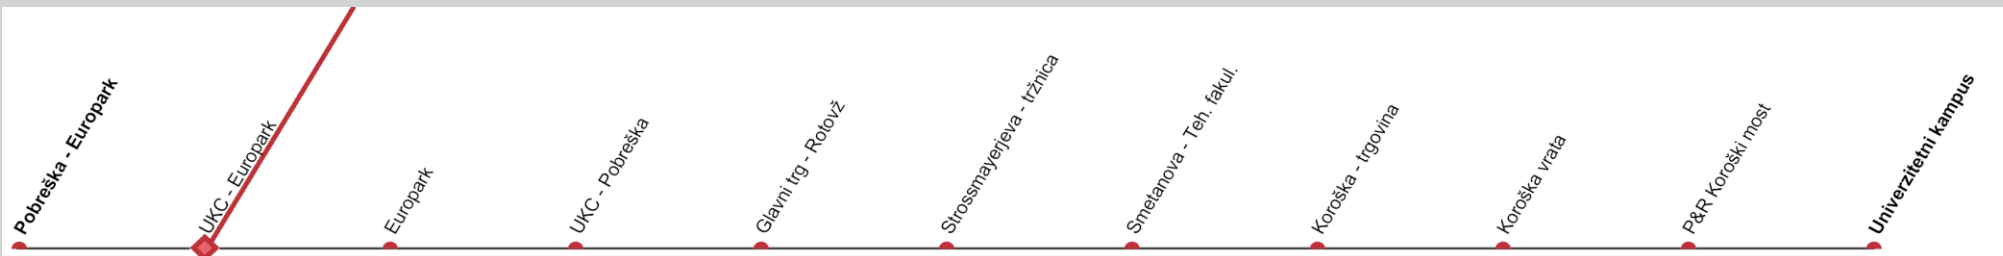

Pobreška - Europark

Linija G5

SMER VOŽNJE →

Velja od 02. 09. 2024

		04	05	06	07	08	09	10	11	12	13	14	15	16	17	18	19	20	21	22	23
DELAVNIK	V SMERI 🕒																				
	Univerzitetni kampus	50	15 45	10 25 45	00 20 35 55	10 35	05 30	00 25 55	20 50	15 45	10 30 45	05 20 40 55	15 30 50	05 30	00 25 55	20 50	15 45	25	05 45		
SOBOTA	V SMERI 🕒																				
	Univerzitetni kampus		15 55	35	15 55		25	55		25	55	35	15 55		25	55		25	55		
NEDELJA	V SMERI 🕒																				
	Univerzitetni kampus			10 55	40	25	55		25	55	40	25	10	40		10	40		10		

Predvideni časi odhodov so informativnega značaja. / All times are approximate.
Vozila prilagojena potrebam gibalno oviranih oseb. / Adapting vehicles for people with disabilities.

Linija G5

SMER VOŽNJE →

Velja od 02. 09. 2024

Linija G5		04	05	06	07	08	09	10	11	12	13	14	15	16	17	18	19	20	21	22	23
DELAVNIK	V SMERI	04	05	06	07	08	09	10	11	12	13	14	15	16	17	18	19	20	21	22	23
	Univerzitetni kampus	52	17 47	12 27 47	02 22 37 57	12 37	07 32	02 27 57	22 52	17 47	12 32 47	07 22 42 57	17 32 52	07 32	02 27 57	22 52	17 47	27	07 47		
SOBOTA	V SMERI	04	05	06	07	08	09	10	11	12	13	14	15	16	17	18	19	20	21	22	23
	Univerzitetni kampus		17 57	37	17 57		27	57		27	57	37	17 57		27	57		27	57		
NEDELJA	V SMERI	04	05	06	07	08	09	10	11	12	13	14	15	16	17	18	19	20	21	22	23
	Univerzitetni kampus			12 57	42	27	57		27	57	42	27	12	42		12	42		12		

Velja od 02. 09. 2024

Linija G5		04	05	06	07	08	09	10	11	12	13	14	15	16	17	18	19	20	21	22	23
DELAVNIK	V SMERI	04	05	06	07	08	09	10	11	12	13	14	15	16	17	18	19	20	21	22	23
	Univerzitetni kampus	53	18 48	13 28 48	03 23 38 58	13 38	08 33	03 28 58	23 53	18 48	13 33 48	08 23 43 58	18 33 53	08 33	03 28 58	23 53	18 48	28	08 48		
SOBOTA	V SMERI	04	05	06	07	08	09	10	11	12	13	14	15	16	17	18	19	20	21	22	23
	Univerzitetni kampus		18 58	38	18 58		28	58		28	58	38	18 58		28	58		28	58		
NEDELJA	V SMERI	04	05	06	07	08	09	10	11	12	13	14	15	16	17	18	19	20	21	22	23
	Univerzitetni kampus			13 58	43	28	58		28	58	43	28	13	43		13	43		13		