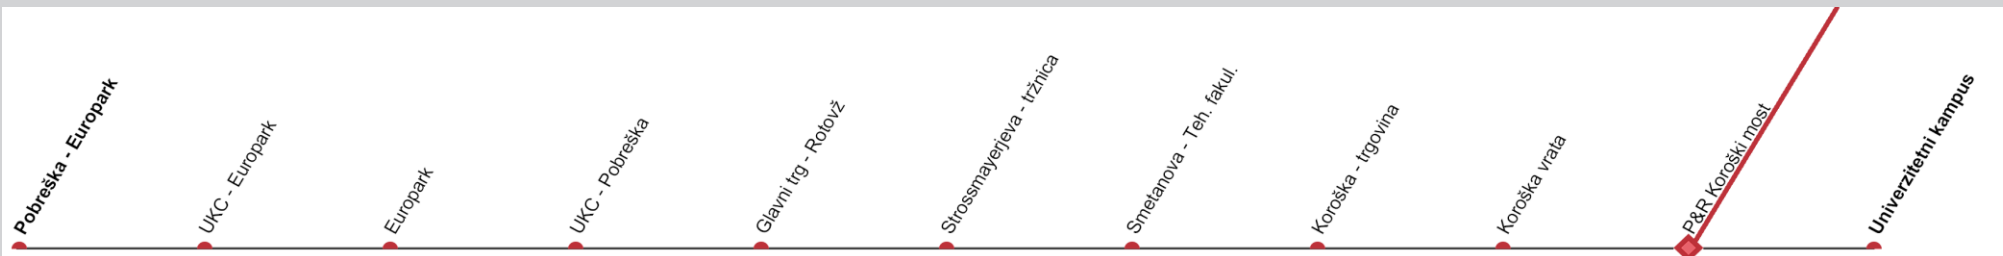

Linija G5

SMER VOŽNJE →

Velja od 02. 09. 2024

Linija G5		04	05	06	07	08	09	10	11	12	13	14	15	16	17	18	19	20	21	22	23
DELAVNIK	V SMERI																				
	Univerzitetni kampus		03 28 58	23 38 58	13 33 48	08 23 48	18 43	13 38	08 33	03 28 58	23 43 58	18 33 53	08 28 43	03 18 43	13 38	08 33	03 28 58	38	18 58		
SOBOTA	V SMERI																				
	Univerzitetni kampus		27	07 47	27	07	37		07	37		07 47	27	07	37		07	37		06	
NEDELJA	V SMERI																				
	Univerzitetni kampus			21	06 51	36		06	36		06 51	36	21	51		21	51		21		

Predvideni časi odhodov so informativnega značaja. / All times are approximate.
Vozila prilagojena potrebam gibalno oviranih oseb. / Adapting vehicles for people with disabilities.