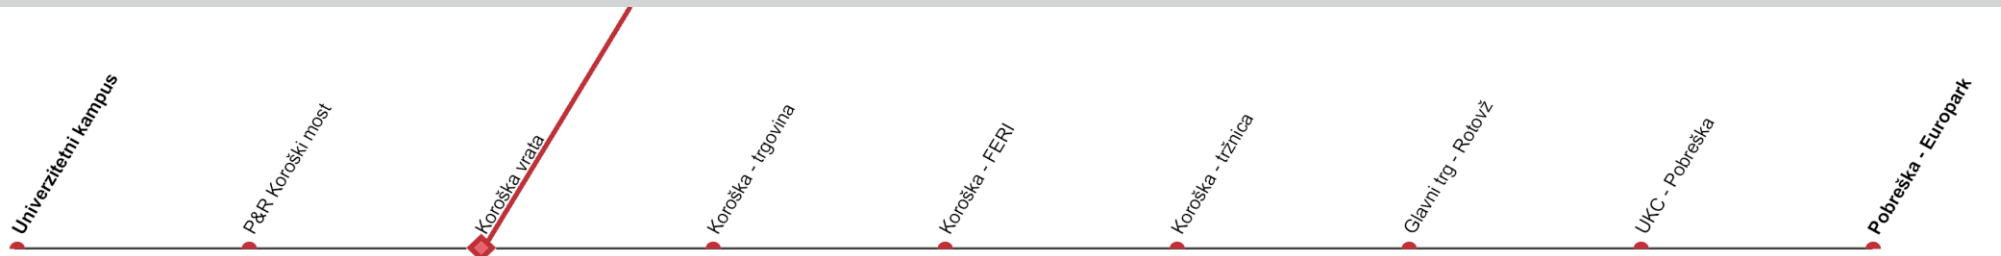

Linija G5

SMER VOŽNJE →

Velja od 02. 09. 2024

DELAVNİK		V SMERI	04	05	06	07	08	09	10	11	12	13	14	15	16	17	18	19	20	21	22	23
DELAVNİK	Pobreška - Europark			00 30 55	10 30 45	05 20 40 55	20 50	15 45	10 40	05 35	00 30 55	15 30 50	05 25 40	00 15 35	15 45	10 40	05 35	00 30	10 50	30	10	
	Glavni trg - Rotovž			00 30 55	10 30 45	05 20 40 55	20 50	15 45	10 40	05 35	00 30 55	15 30 50	05 25 40	00 15 35	15 45	10 40	05 35	00 30	10 50	30	10	
SOBOTA		V SMERI	04	05	06	07	08	09	10	11	12	13	14	15	16	17	18	19	20	21	22	23
SOBOTA	Pobreška - Europark			40	20	00 40		10	40		10	40	20	00 40		10	40		10	40	10	
	Glavni trg - Rotovž			40	20	00 40		10	40		10	40	20	00 40		10	40		10	40	10	
NEDELJA		V SMERI	04	05	06	07	08	09	10	11	12	13	14	15	16	17	18	19	20	21	22	23
NEDELJA	Pobreška - Europark				40	25	10	40		10	40	25	10 55		25	55		25	55	30		
	Glavni trg - Rotovž				40	25	10	40		10	40	25	10 55		25	55		25	55	30		

SMER VOŽNJE →

Velja od 02. 09. 2024

DELAVNİK		V SMERI	04	05	06	07	08	09	10	11	12	13	14	15	16	17	18	19	20	21	22	23
DELAVNİK	Pobreška - Europark			01 31 56	11 31 46	06 21 41 56	21 51	16 46	11 41	06 36	01 31 56	16 31 51	06 26 41	01 16 36	16 46	11 41	06 36	01 31	11 51	31	11	
	Glavni trg - Rotovž			01 31 56	11 31 46	06 21 41 56	21 51	16 46	11 41	06 36	01 31 56	16 31 51	06 26 41	01 16 36	16 46	11 41	06 36	01 31	11 51	31	11	
SOBOTA		V SMERI	04	05	06	07	08	09	10	11	12	13	14	15	16	17	18	19	20	21	22	23
SOBOTA	Pobreška - Europark			41	21 01 41			11	41		11	41	21	01 41		11	41		11	41	11	
	Glavni trg - Rotovž			41	21 01 41			11	41		11	41	21	01 41		11	41		11	41	11	
NEDELJA		V SMERI	04	05	06	07	08	09	10	11	12	13	14	15	16	17	18	19	20	21	22	23
NEDELJA	Pobreška - Europark				41 26	11 41			11	41	26	11 56			26	56		26	56	31		
	Glavni trg - Rotovž				41 26	11 41			11	41	26	11 56			26	56		26	56	31		

Predvideni časi odhodov so informativnega značaja. / All times are approximate.
 Vozila prilagojena potrebam gibalno oviranih oseb. / Adapting vehicles for people with disabilities.

Koroška vrata

Linija G5