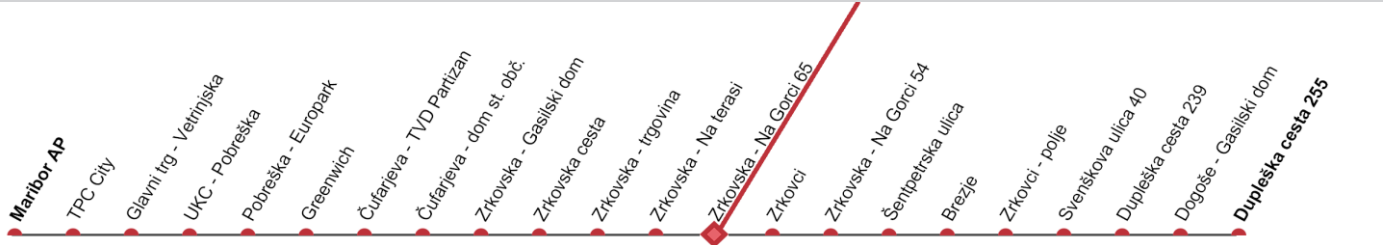

Zrkovska - Na Gorci 65

Linija 9

SMER VOŽNJE →

Velja od 02. 09. 2024

V SMERI		04	05	06	07	08	09	10	11	12	13	14	15	16	17	18	19	20	21	22	23
DELAVNIK	Zrkovci																				
	Brezje					48		48						53		53					
	Dupleška cesta 255		45	45	45		48		48	48	48	53	53		53		53		48	48	
V SMERI		04	05	06	07	08	09	10	11	12	13	14	15	16	17	18	19	20	21	22	23
SOBOTA	Zrkovci		46	47								47	47								
	Brezje				49	49	49	49		49											
	Dupleška cesta 255																				
V SMERI		04	05	06	07	08	09	10	11	12	13	14	15	16	17	18	19	20	21	22	23
NEDELJA	Zrkovci																				
	Brezje																				
	Dupleška cesta 255																				

Predvideni časi odhodov so informativnega značaja. / All times are approximate.
Vozila prilagojena potrebam gibalno oviranih oseb. / Adapting vehicles for people with disabilities.