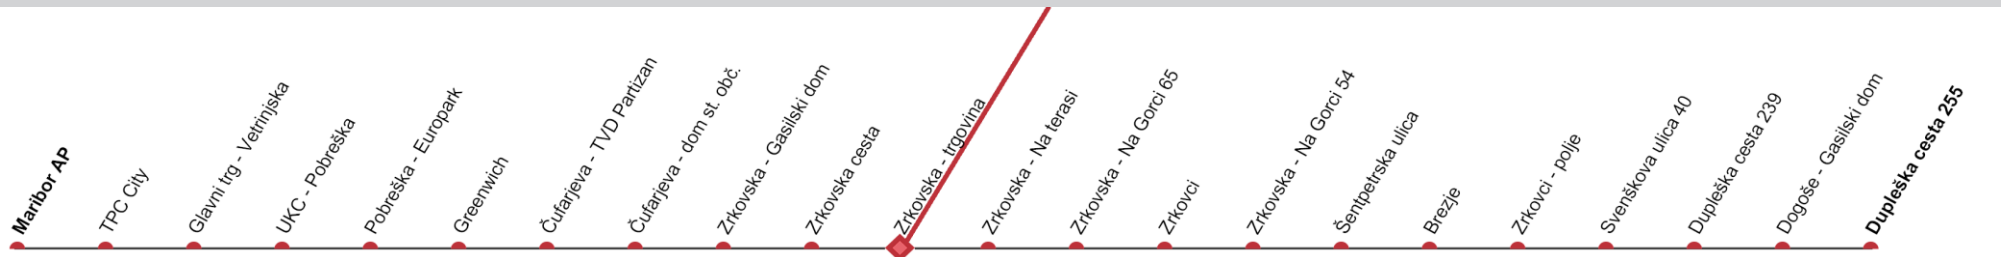

Zrkovska - trgovina

Linija 9

SMER VOŽNJE →

Velja od 02. 09. 2024

V SMERI		04	05	06	07	08	09	10	11	12	13	14	15	16	17	18	19	20	21	22	23
DELAVNİK	Zrkovci		41	41	41	44	44	44	44	44	44	49	49	49	49	49	49		44	44	
	Brezje					44		44						49		49					
	Dupleška cesta 255		41	41	41		44		44	44	44	49	49		49		49		44	44	
V SMERI		04	05	06	07	08	09	10	11	12	13	14	15	16	17	18	19	20	21	22	23
SOBOTA	Zrkovci		44	45	45	45	45	45		45	45	45									
	Brezje				45	45	45	45		45											
	Dupleška cesta 255																				
V SMERI		04	05	06	07	08	09	10	11	12	13	14	15	16	17	18	19	20	21	22	23
NEDELJA	Zrkovci																				
	Brezje																				
	Dupleška cesta 255																				

Predvideni časi odhodov so informativnega značaja. / All times are approximate.
Vozila prilagojena potrebam gibalno oviranih oseb. / Adapting vehicles for people with disabilities.