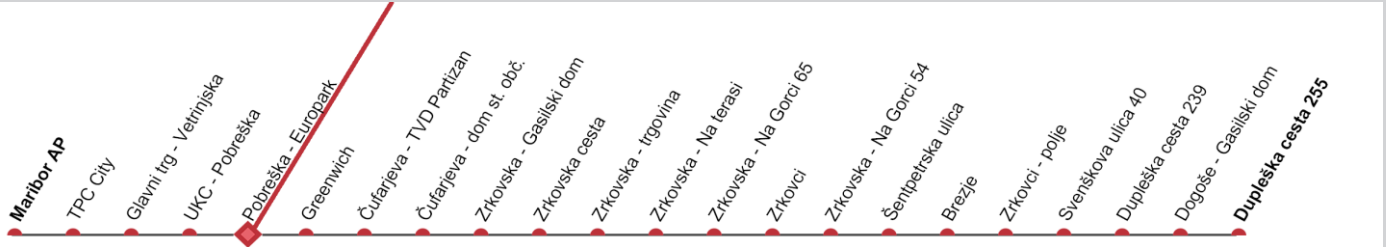

Pobreška - Europark

Linija 9

SMER VOŽNJE →

Velja od 02. 09. 2024

V SMERI		04	05	06	07	08	09	10	11	12	13	14	15	16	17	18	19	20	21	22	23
DELAVNIK	Zrkovci		35	35	35	38	38	38	38	38	38	43	43	43	43	43	43		38	38	
	Brezje					38		38						43		43					
	Dupleška cesta 255		35	35	35		38		38	38	38	43	43		43		43		38	38	
V SMERI		04	05	06	07	08	09	10	11	12	13	14	15	16	17	18	19	20	21	22	23
SOBOTA	Zrkovci		38	39	39	39	39	39		39	39	39									
	Brezje				39	39	39	39		39											
	Dupleška cesta 255																				
NEDELJA	Zrkovci																				
	Brezje																				
	Dupleška cesta 255																				

Predvideni časi odhodov so informativnega značaja. / All times are approximate.
Vozila prilagojena potrebam gibalno oviranih oseb. / Adapting vehicles for people with disabilities.