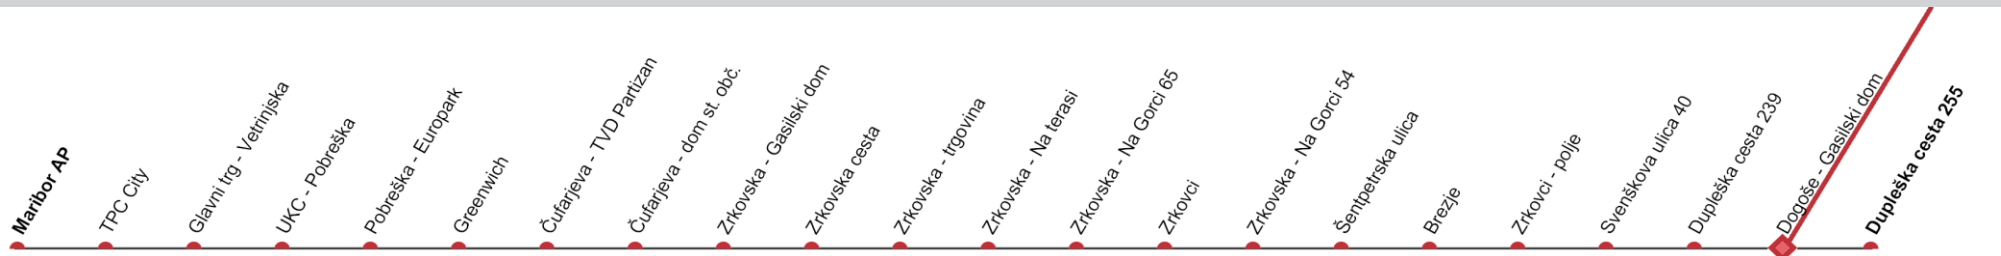

Dogaše - Gasilski dom

Linija 9

SMER VOŽNJE →

Velja od 02. 09. 2024

Linija 9		04	05	06	07	08	09	10	11	12	13	14	15	16	17	18	19	20	21	22	23	
DELAVNIK	V SMERI	04	05	06	07	08	09	10	11	12	13	14	15	16	17	18	19	20	21	22	23	
	Zrkovci																					
	Brezje																					
	Dupleška cesta 255		51	51	51		54		54	54	54	59	59		59		59		54	54		
SOBOTA	V SMERI	04	05	06	07	08	09	10	11	12	13	14	15	16	17	18	19	20	21	22	23	
	Zrkovci																					
	Brezje																					
	Dupleška cesta 255																					
NEDELJA	V SMERI	04	05	06	07	08	09	10	11	12	13	14	15	16	17	18	19	20	21	22	23	
	Zrkovci																					
	Brezje																					
	Dupleška cesta 255																					

Predvideni časi odhodov so informativnega značaja. / All times are approximate.
Vozila prilagojena potrebam gibalno oviranih oseb. / Adapting vehicles for people with disabilities.