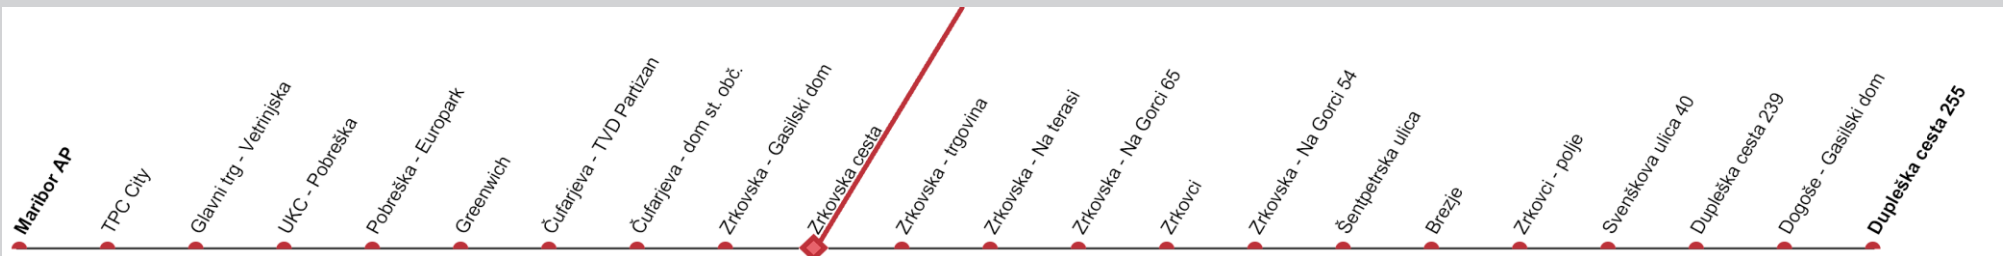

Zrkovska cesta

Linija 9

SMER VOŽNJE →

Velja od 02. 09. 2024

V SMERI		04	05	06	07	08	09	10	11	12	13	14	15	16	17	18	19	20	21	22	23
DELAVNIK	Zrkovci		40	40	40	43	43	43	43	43	43	48	48	48	48	48	48		43	43	
	Brezje					43		43						48		48					
	Dupleška cesta 255		40	40	40		43		43	43	43	48	48		48		48		43	43	
V SMERI		04	05	06	07	08	09	10	11	12	13	14	15	16	17	18	19	20	21	22	23
SOBOTA	Zrkovci		43	44	44	44	44	44		44	44	44									
	Brezje				44	44	44	44		44											
	Dupleška cesta 255																				
NEDELJA	Zrkovci																				
	Brezje																				
	Dupleška cesta 255																				

Predvideni časi odhodov so informativnega značaja. / All times are approximate.
Vozila prilagojena potrebam gibalno oviranih oseb. / Adapting vehicles for people with disabilities.