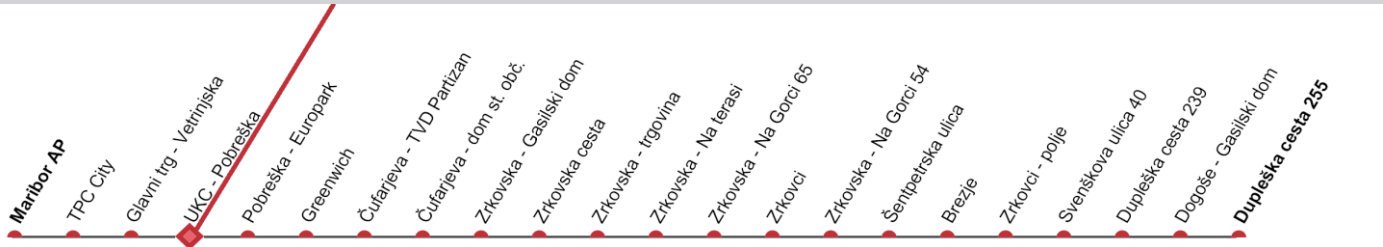

## Linija 9

SMER VOŽNJE →

Velja od 02. 09. 2024

V SMERI		04	05	06	07	08	09	10	11	12	13	14	15	16	17	18	19	20	21	22	23
DELAVNIK	Zrkovci		30	30	30	31	31	31	31	31	31	36	36	36	36	36	36		31	31	
	Brezje					31		31						36		36					
	Dupleška cesta 255		30	30	30		31		31	31	31	36	36		36		36		31	31	
V SMERI		04	05	06	07	08	09	10	11	12	13	14	15	16	17	18	19	20	21	22	23
SOBOTA	Zrkovci		35	35	35	35	35	35		35	35	35									
	Brezje				35	35	35	35		35											
	Dupleška cesta 255																				
V SMERI		04	05	06	07	08	09	10	11	12	13	14	15	16	17	18	19	20	21	22	23
NEDELJA	Zrkovci																				
	Brezje																				
	Dupleška cesta 255																				

## Linija 9

SMER VOŽNJE →

Velja od 02. 09. 2024

V SMERI		04	05	06	07	08	09	10	11	12	13	14	15	16	17	18	19	20	21	22	23
DELAVNIK	Zrkovci		33	33	33	35	35	35	35	35	35	40	40	40	40	40	40		35	35	
	Brezje					35		35						40		40					
	Dupleška cesta 255		33	33	33		35		35	35	35	40	40		40		40		35	35	
V SMERI		04	05	06	07	08	09	10	11	12	13	14	15	16	17	18	19	20	21	22	23
SOBOTA	Zrkovci		37	37	37	37	37	37		37	37	37									
	Brezje				37	37	37	37		37											
	Dupleška cesta 255																				
NEDELJA	Zrkovci																				
	Brezje																				
	Dupleška cesta 255																				