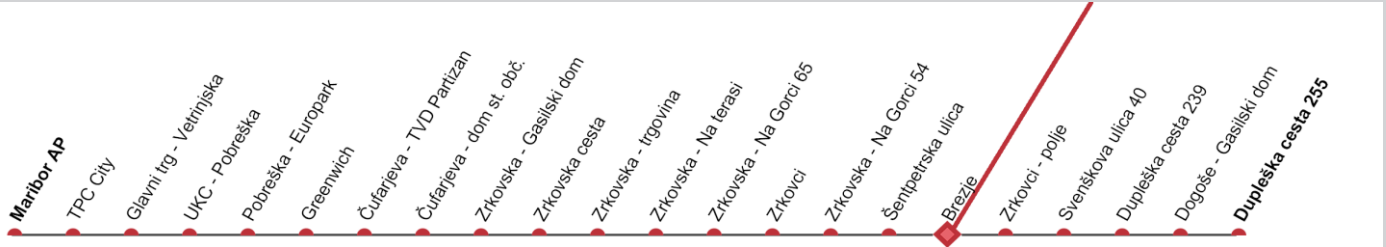

Linija 9

SMER VOŽNJE →

Velja od 02. 09. 2024

		04	05	06	07	08	09	10	11	12	13	14	15	16	17	18	19	20	21	22	23
DELAVNIK	V SMERI																				
	Zrkovci																				
	Dupleška cesta 255																				
SOBOTA	V SMERI																				
	Zrkovci																				
	Dupleška cesta 255																				
NEDELJA	V SMERI																				
	Zrkovci																				
	Dupleška cesta 255																				

Predvideni časi odhodov so informativnega značaja. / All times are approximate.
Vozila prilagojena potrebam gibalno oviranih oseb. / Adapting vehicles for people with disabilities.