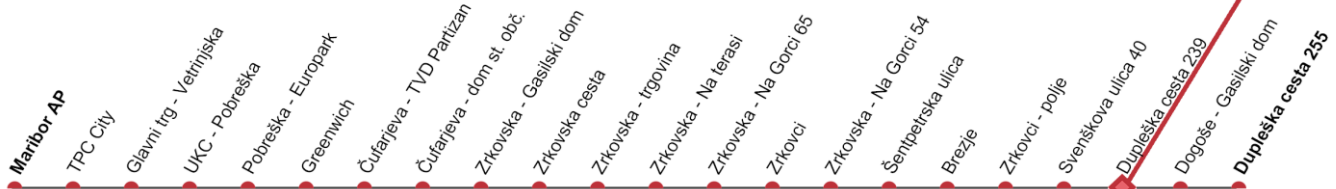

Dupleška cesta 239

Linija 9

SMER VOŽNJE →

Velja od 02. 09. 2024

DELAVNIK		V SMERI	04	05	06	07	08	09	10	11	12	13	14	15	16	17	18	19	20	21	22	23
DELAVNIK	Zrkovci																					
	Brezje																					
	Dupleška cesta 255		50	50	50		53		53	53	53	58	58		58		58		53	53		
SOBOTA		V SMERI	04	05	06	07	08	09	10	11	12	13	14	15	16	17	18	19	20	21	22	23
SOBOTA	Zrkovci																					
	Brezje																					
	Dupleška cesta 255																					
NEDELJA		V SMERI	04	05	06	07	08	09	10	11	12	13	14	15	16	17	18	19	20	21	22	23
NEDELJA	Zrkovci																					
	Brezje																					
	Dupleška cesta 255																					

Predvideni časi odhodov so informativnega značaja. / All times are approximate.
Vozila prilagojena potrebam gibalno oviranih oseb. / Adapting vehicles for people with disabilities.