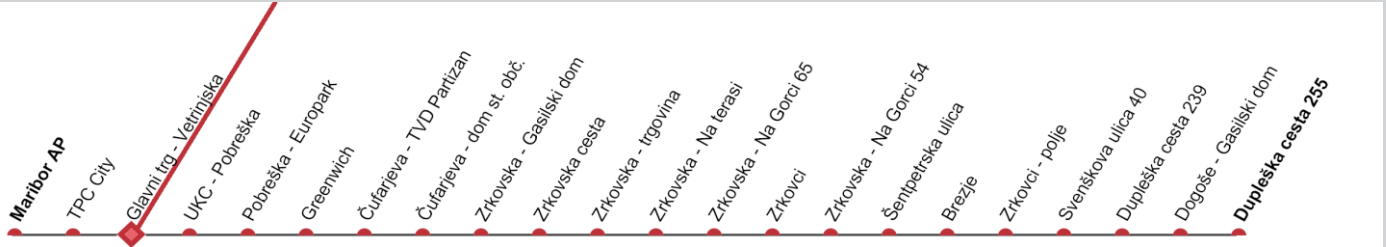

Glavni trg - Vetrinjska

Linija 9

SMER VOŽNJE →

Velja od 02. 09. 2024

V SMERI		04	05	06	07	08	09	10	11	12	13	14	15	16	17	18	19	20	21	22	23
DELAVNIK	Zrkovci		30	30	30	31	31	31	31	31	31	36	36	36	36	36	36		31	31	
	Brezje					31		31						36		36					
	Dupleška cesta 255		30	30	30		31		31	31	31	36	36		36		36		31	31	
V SMERI		04	05	06	07	08	09	10	11	12	13	14	15	16	17	18	19	20	21	22	23
SOBOTA	Zrkovci		35	35	35	35	35	35		35	35	35									
	Brezje				35	35	35	35		35											
	Dupleška cesta 255																				
V SMERI		04	05	06	07	08	09	10	11	12	13	14	15	16	17	18	19	20	21	22	23
NEDELJA	Zrkovci																				
	Brezje																				
	Dupleška cesta 255																				

Predvideni časi odhodov so informativnega značaja. / All times are approximate.
Vozila prilagojena potrebam gibalno oviranih oseb. / Adapting vehicles for people with disabilities.