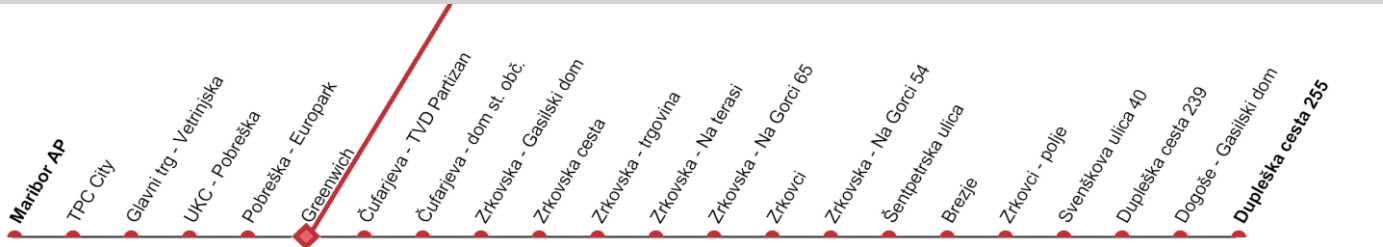

Linija 9

SMER VOŽNJE →

Velja od 02. 09. 2024

V SMERI		04	05	06	07	08	09	10	11	12	13	14	15	16	17	18	19	20	21	22	23
DELAVNIK	Zrkovci		36	36	36	39	39	39	39	39	39	44	44	44	44	44	44		39	39	
	Brezje					39		39						44		44					
	Dupleška cesta 255		36	36	36		39		39	39	39	44	44		44		44		39	39	
V SMERI		04	05	06	07	08	09	10	11	12	13	14	15	16	17	18	19	20	21	22	23
SOBOTA	Zrkovci		39	40	40	40	40	40		40	40	40									
	Brezje				40	40	40	40		40											
	Dupleška cesta 255																				
V SMERI		04	05	06	07	08	09	10	11	12	13	14	15	16	17	18	19	20	21	22	23
NEDELJA	Zrkovci																				
	Brezje																				
	Dupleška cesta 255																				

Predvideni časi odhodov so informativnega značaja. / All times are approximate.
Vozila prilagojena potrebam gibalno oviranih oseb. / Adapting vehicles for people with disabilities.