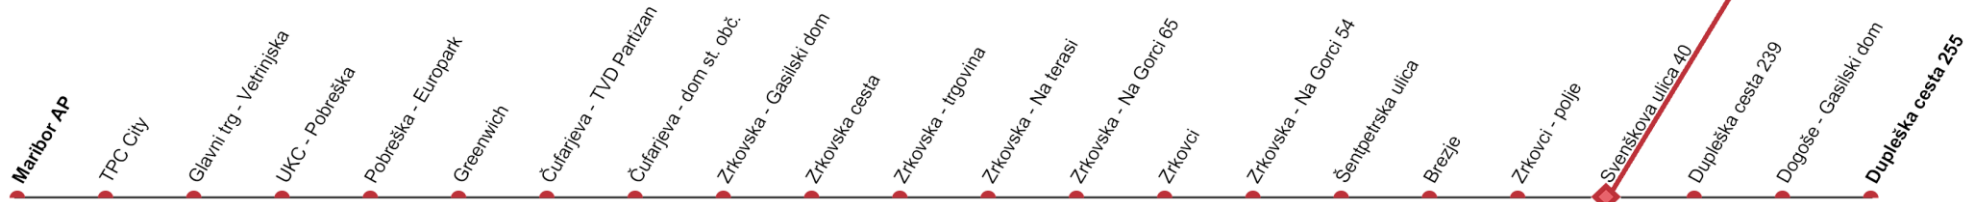

Svenškova ulica 40

Linija 9

SMER VOŽNJE →

Velja od 02. 09. 2024

V SMERI		04	05	06	07	08	09	10	11	12	13	14	15	16	17	18	19	20	21	22	23	
DELAVNIK	Zrkovci																					
	Brezje																					
	Dupleška cesta 255		48	48	48		51		51	51	51	56	56		56		56		51	51		
	V SMERI	04	05	06	07	08	09	10	11	12	13	14	15	16	17	18	19	20	21	22	23	
SOBOTA	Zrkovci																					
	Brezje																					
	Dupleška cesta 255																					
	NEDELJA	Zrkovci																				
Brezje																						
Dupleška cesta 255																						

Predvideni časi odhodov so informativnega značaja. / All times are approximate.
Vozila prilagojena potrebam gibalno oviranih oseb. / Adapting vehicles for people with disabilities.