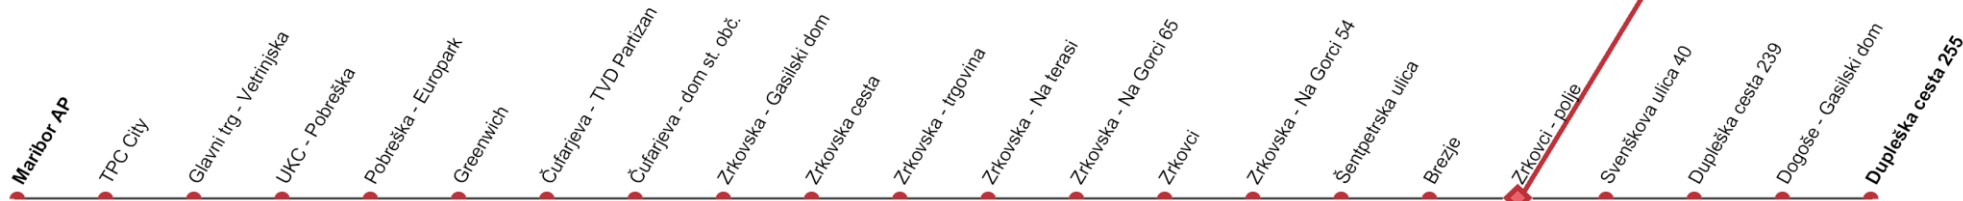

Zrkvci - polje

Linija 9

SMER VOŽNJE →

Velja od 02. 09. 2024

V SMERI		04	05	06	07	08	09	10	11	12	13	14	15	16	17	18	19	20	21	22	23
DELAVNIK	Zrkvci																				
	Brezje																				
	Dupleška cesta 255		47	47	47		50		50	50	50	55	55		55		55		50	50	
V SMERI		04	05	06	07	08	09	10	11	12	13	14	15	16	17	18	19	20	21	22	23
SOBOTA	Zrkvci																				
	Brezje																				
	Dupleška cesta 255																				
NEDELJA	Zrkvci																				
	Brezje																				
	Dupleška cesta 255																				

Predvideni časi odhodov so informativnega značaja. / All times are approximate.
Vozila prilagojena potrebam gibalno oviranih oseb. / Adapting vehicles for people with disabilities.