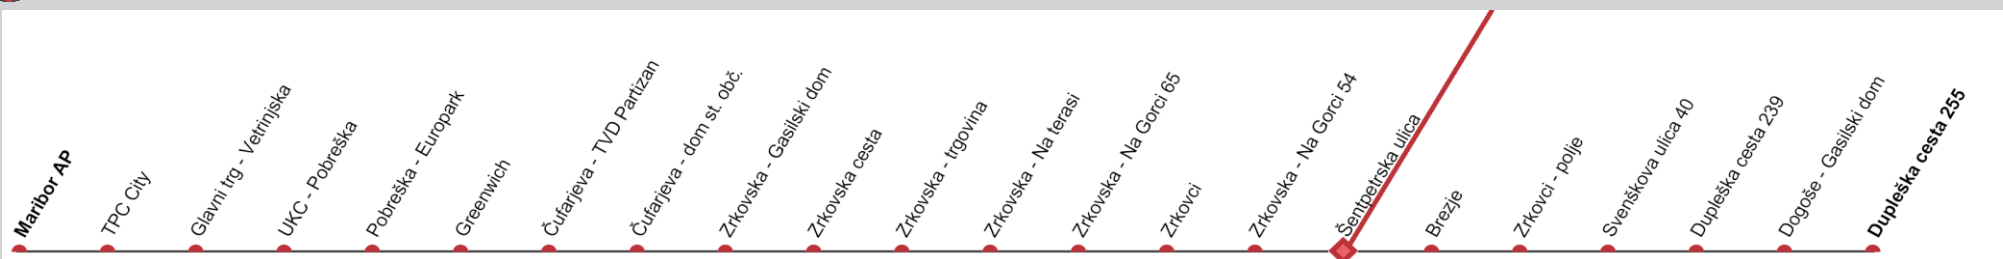

Šentpeterska ulica

Linija 9

SMER VOŽNJE →

Velja od 02. 09. 2024

V SMERI		04	05	06	07	08	09	10	11	12	13	14	15	16	17	18	19	20	21	22	23
DELAVNİK	Zrkovci																				
	Brezje					51		51						56		56					
	Dupleška cesta 255																				
V SMERI		04	05	06	07	08	09	10	11	12	13	14	15	16	17	18	19	20	21	22	23
SOBOTA	Zrkovci																				
	Brezje				52	52	52	52		52											
	Dupleška cesta 255																				
V SMERI		04	05	06	07	08	09	10	11	12	13	14	15	16	17	18	19	20	21	22	23
NEDELJA	Zrkovci																				
	Brezje																				
	Dupleška cesta 255																				

Predvideni časi odhodov so informativnega značaja. / All times are approximate.
Vozila prilagojena potrebam gibalno oviranih oseb. / Adapting vehicles for people with disabilities.