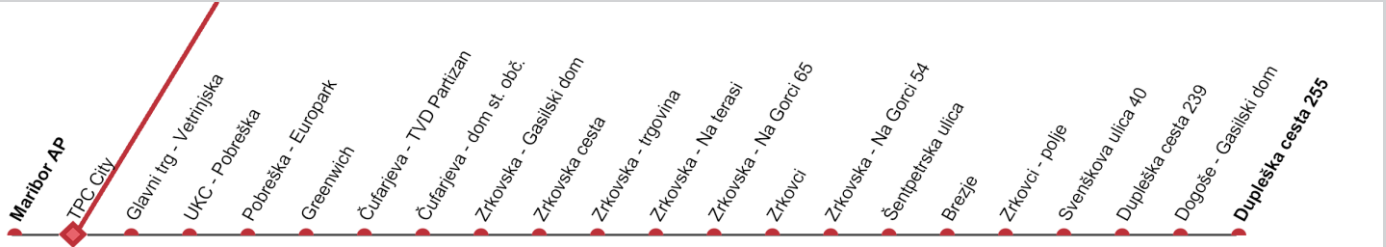

## Linija 9

SMER VOŽNJE →

Velja od 02. 09. 2024

V SMERI		04	05	06	07	08	09	10	11	12	13	14	15	16	17	18	19	20	21	22	23
DELAVNIK	Zrkovci		25	25	25	25	25	25	25	25	25	30	30	30	30	30	30		25	25	
	Brezje					25		25						30		30					
	Dupleška cesta 255		25	25	25		25		25	25	25	30	30		30		30		25	25	
V SMERI		04	05	06	07	08	09	10	11	12	13	14	15	16	17	18	19	20	21	22	23
SOBOTA	Zrkovci		30	30	30	30	30	30		30	30	30									
	Brezje				30	30	30	30		30											
	Dupleška cesta 255																				
NEDELJA	Zrkovci																				
	Brezje																				
	Dupleška cesta 255																				

## Linija 9

SMER VOŽNJE →

Velja od 02. 09. 2024

V SMERI		04	05	06	07	08	09	10	11	12	13	14	15	16	17	18	19	20	21	22	23
DELAVNIK	Zrkovci		29	29	29	29	29	29	29	29	29	34	34	34	34	34	34		29	29	
	Brezje					29		29						34		34					
	Dupleška cesta 255		29	29	29		29		29	29	29	34	34		34		34		29	29	
V SMERI		04	05	06	07	08	09	10	11	12	13	14	15	16	17	18	19	20	21	22	23
SOBOTA	Zrkovci		34	34	34	34	34	34		34	34	34									
	Brezje				34	34	34	34		34											
	Dupleška cesta 255																				
V SMERI		04	05	06	07	08	09	10	11	12	13	14	15	16	17	18	19	20	21	22	23
NEDELJA	Zrkovci																				
	Brezje																				
	Dupleška cesta 255																				