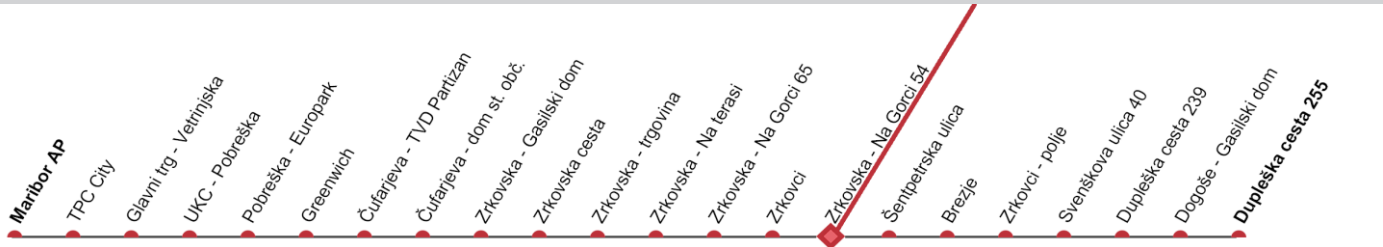

Zrkovska - Na Gorci 54

Linija 9

SMER VOŽNJE →

Velja od 02. 09. 2024

V SMERI		04	05	06	07	08	09	10	11	12	13	14	15	16	17	18	19	20	21	22	23
DELAVNIK	Zrkovci																				
	Brezje					47		47						52		52					
	Dupleška cesta 255		44	44	44		47		47	47	47	52	52		52		52		47	47	
V SMERI		04	05	06	07	08	09	10	11	12	13	14	15	16	17	18	19	20	21	22	23
SOBOTA	Zrkovci		47	48								48	48								
	Brezje				48	48	48	48		48											
	Dupleška cesta 255																				
V SMERI		04	05	06	07	08	09	10	11	12	13	14	15	16	17	18	19	20	21	22	23
NEDELJA	Zrkovci																				
	Brezje																				
	Dupleška cesta 255																				

Predvideni časi odhodov so informativnega značaja. / All times are approximate.
Vozila prilagojena potrebam gibalno oviranih oseb. / Adapting vehicles for people with disabilities.