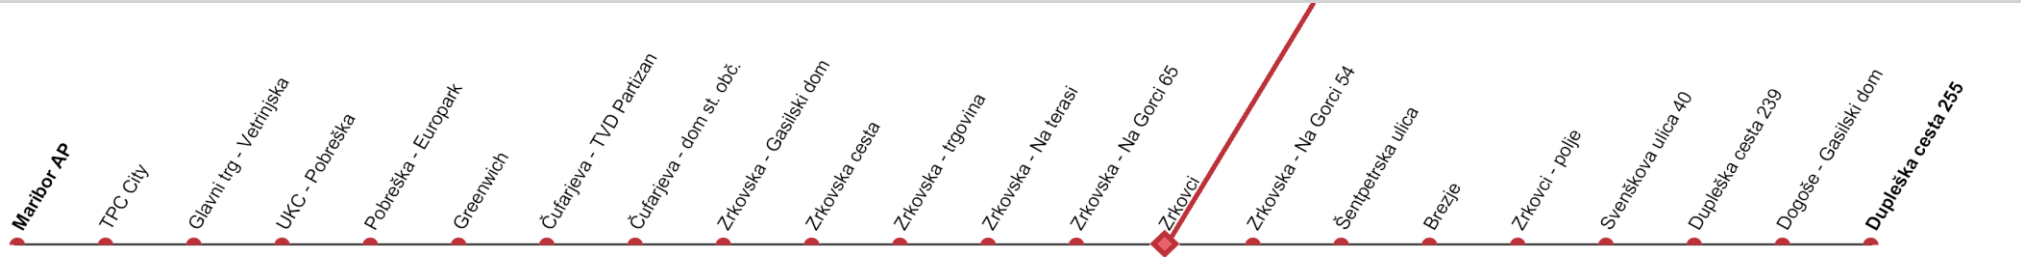

Linija 9

SMER VOŽNJE →

Velja od 02. 09. 2024

V SMERI		04	05	06	07	08	09	10	11	12	13	14	15	16	17	18	19	20	21	22	23
DELAVNIK	Brezje					46		46						51		51					
	Dupleška cesta 255		43	43	43		46		46	46	46	51	51		51		51		46	46	
V SMERI		04	05	06	07	08	09	10	11	12	13	14	15	16	17	18	19	20	21	22	23
SOBOTA	Brezje				47	47	47	47		47											
	Dupleška cesta 255																				
V SMERI		04	05	06	07	08	09	10	11	12	13	14	15	16	17	18	19	20	21	22	23
NEDELJA	Brezje																				
	Dupleška cesta 255																				

Predvideni časi odhodov so informativnega značaja. / All times are approximate.
Vozila prilagojena potrebam gibalno oviranih oseb. / Adapting vehicles for people with disabilities.