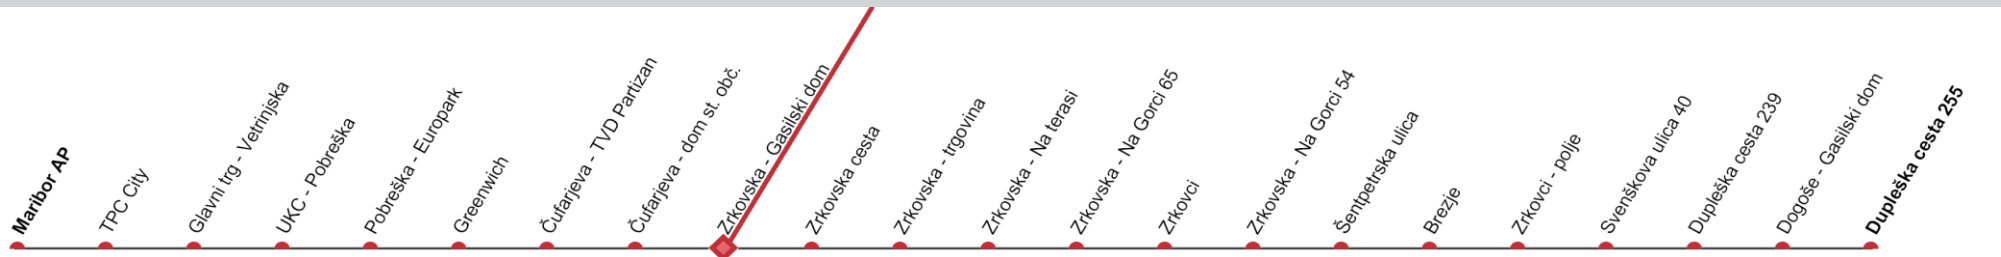

Zrkovska - Gasilski dom

Linija 9

SMER VOŽNJE →

Velja od 02. 09. 2024

V SMERI		04	05	06	07	08	09	10	11	12	13	14	15	16	17	18	19	20	21	22	23	
DELAVNIK	Zrkovci		39	39	39	42	42	42	42	42	42	47	47	47	47	47	47		42	42		
	Brezje					42		42						47		47						
	Dupleška cesta 255		39	39	39		42		42	42	42	47	47		47		47		42	42		
	V SMERI	04	05	06	07	08	09	10	11	12	13	14	15	16	17	18	19	20	21	22	23	
SOBOTA	Zrkovci		42	43	43	43	43	43		43	43	43										
	Brezje				43	43	43	43		43												
	Dupleška cesta 255																					
NEDELJA	V SMERI	04	05	06	07	08	09	10	11	12	13	14	15	16	17	18	19	20	21	22	23	
	Zrkovci																					
	Brezje																					
	Dupleška cesta 255																					

Predvideni časi odhodov so informativnega značaja. / All times are approximate.
Vozila prilagojena potrebam gibalno oviranih oseb. / Adapting vehicles for people with disabilities.