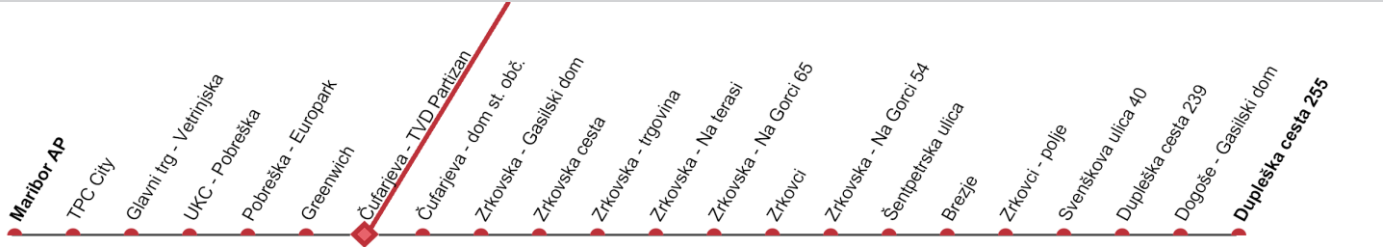

Čufarjeva - TVD Partizan

Linija 9

SMER VOŽNJE →

Velja od 02. 09. 2024

V SMERI		04	05	06	07	08	09	10	11	12	13	14	15	16	17	18	19	20	21	22	23
DELAVNIK	Zrkovci		37	37	37	40	40	40	40	40	40	45	45	45	45	45	45		40	40	
	Brezje					40		40						45		45					
	Dupleška cesta 255		37	37	37		40		40	40	40	45	45		45		45		40	40	
V SMERI		04	05	06	07	08	09	10	11	12	13	14	15	16	17	18	19	20	21	22	23
SOBOTA	Zrkovci		40	41	41	41	41	41		41	41	41									
	Brezje				41	41	41	41		41											
	Dupleška cesta 255																				
NEDELJA	Zrkovci																				
	Brezje																				
	Dupleška cesta 255																				

Predvideni časi odhodov so informativnega značaja. / All times are approximate.
Vozila prilagojena potrebam gibalno oviranih oseb. / Adapting vehicles for people with disabilities.