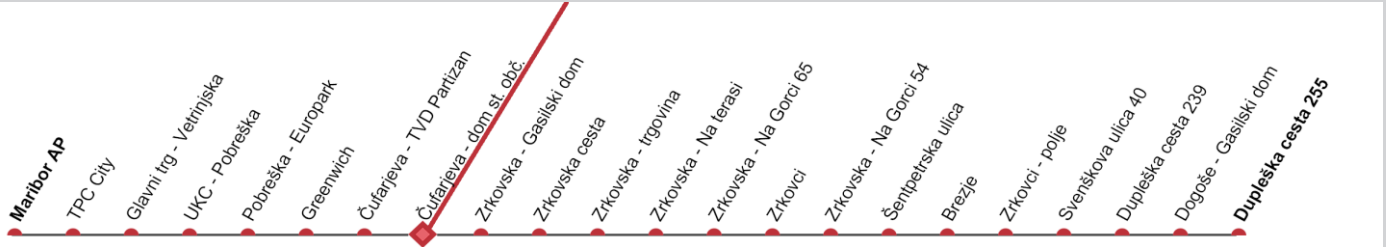

Linija 9

SMER VOŽNJE →

Velja od 02. 09. 2024

V SMERI		04	05	06	07	08	09	10	11	12	13	14	15	16	17	18	19	20	21	22	23
DELAVNIK	Zrkovci		38	38	38	41	41	41	41	41	41	46	46	46	46	46	46		41	41	
	Brezje					41		41						46		46					
	Dupleška cesta 255		38	38	38		41		41	41	41	46	46		46		46		41	41	
V SMERI		04	05	06	07	08	09	10	11	12	13	14	15	16	17	18	19	20	21	22	23
SOBOTA	Zrkovci		41	42	42	42	42	42		42	42	42									
	Brezje				42	42	42	42		42											
	Dupleška cesta 255																				
V SMERI		04	05	06	07	08	09	10	11	12	13	14	15	16	17	18	19	20	21	22	23
NEDELJA	Zrkovci																				
	Brezje																				
	Dupleška cesta 255																				

Predvideni časi odhodov so informativnega značaja. / All times are approximate.
Vozila prilagojena potrebam gibalno oviranih oseb. / Adapting vehicles for people with disabilities.