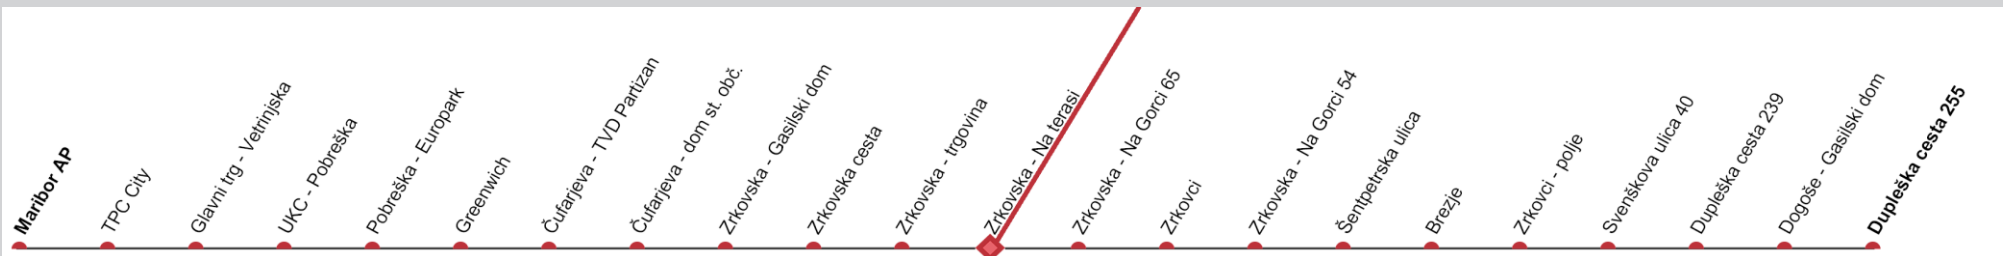

Zrkovska - Na terasi

Linija 9

SMER VOŽNJE →

Velja od 02. 09. 2024

V SMERI		04	05	06	07	08	09	10	11	12	13	14	15	16	17	18	19	20	21	22	23	
DELAVNİK	Zrkovci		42	42	42	45	45	45	45	45	45	50	50	50	50	50	50		45	45		
	Brezje					45		45						50		50						
	Dupleška cesta 255		42	42	42		45		45	45	45	50	50		50		50		45	45		
	V SMERI	04	05	06	07	08	09	10	11	12	13	14	15	16	17	18	19	20	21	22	23	
SOBOTA	Zrkovci		45	46	46	46	46	46		46	46	46										
	Brezje				46	46	46	46		46												
	Dupleška cesta 255																					
NEDELJA	V SMERI	04	05	06	07	08	09	10	11	12	13	14	15	16	17	18	19	20	21	22	23	
	Zrkovci																					
	Brezje																					
Dupleška cesta 255																						

Predvideni časi odhodov so informativnega značaja. / All times are approximate.
Vozila prilagojena potrebam gibalno oviranih oseb. / Adapting vehicles for people with disabilities.