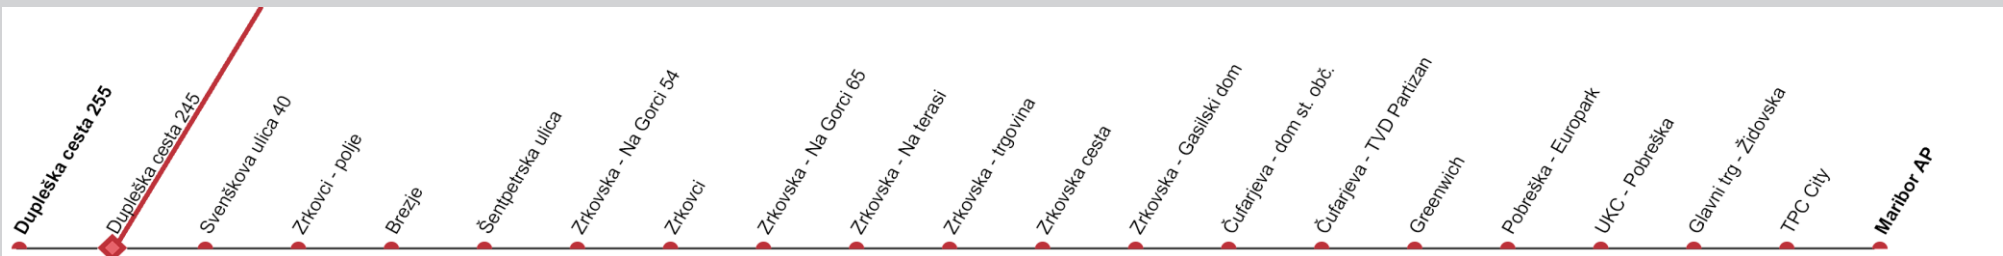

Dupleška cesta 245

Linija 9

SMER VOŽNJE →

Velja od 02. 09. 2024

V SMERI		04	05	06	07	08	09	10	11	12	13	14	15	16	17	18	19	20	21	22	23
DELAVNIK	Maribor AP	56	56	56	56		56		56	56	56		01	01		01		01	56		
SOBOTA	V SMERI	04	05	06	07	08	09	10	11	12	13	14	15	16	17	18	19	20	21	22	23
	Maribor AP																				
NEDELJA	V SMERI	04	05	06	07	08	09	10	11	12	13	14	15	16	17	18	19	20	21	22	23
	Maribor AP																				

Predvideni časi odhodov so informativnega značaja. / All times are approximate.
Vozila prilagojena potrebam gibalno oviranih oseb. / Adapting vehicles for people with disabilities.