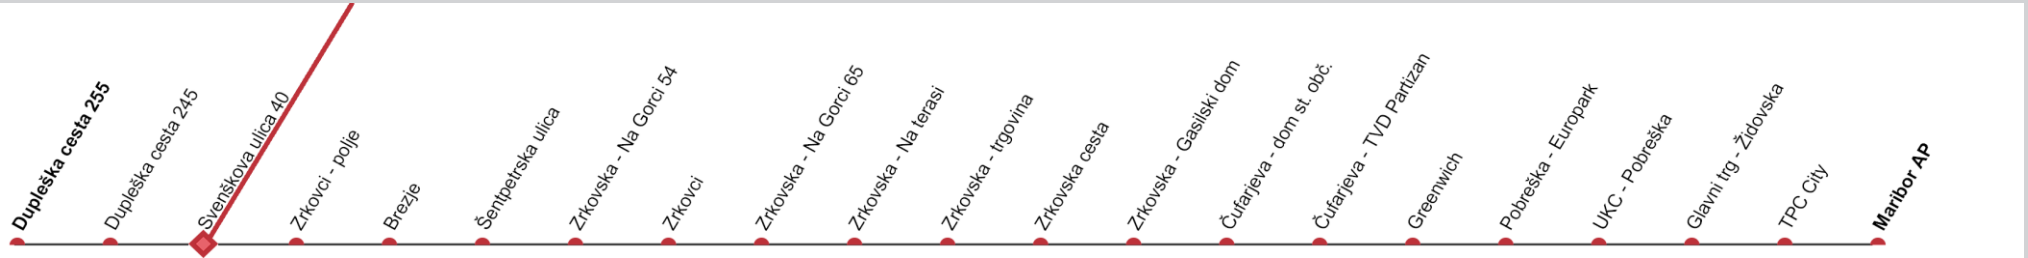

Svenškova ulica 40

Linija 9

SMER VOŽNJE →

Velja od 02. 09. 2024

V SMERI		04	05	06	07	08	09	10	11	12	13	14	15	16	17	18	19	20	21	22	23	
DELAVNIK	Maribor AP	56	56	56	56		56		56	56	56		01	01		01		01	56			
SOBOTA	V SMERI	04	05	06	07	08	09	10	11	12	13	14	15	16	17	18	19	20	21	22	23	
	Maribor AP																					
NEDELJA	V SMERI	04	05	06	07	08	09	10	11	12	13	14	15	16	17	18	19	20	21	22	23	
	Maribor AP																					

Predvideni časi odhodov so informativnega značaja. / All times are approximate.
Vozila prilagojena potrebam gibalno oviranih oseb. / Adapting vehicles for people with disabilities.