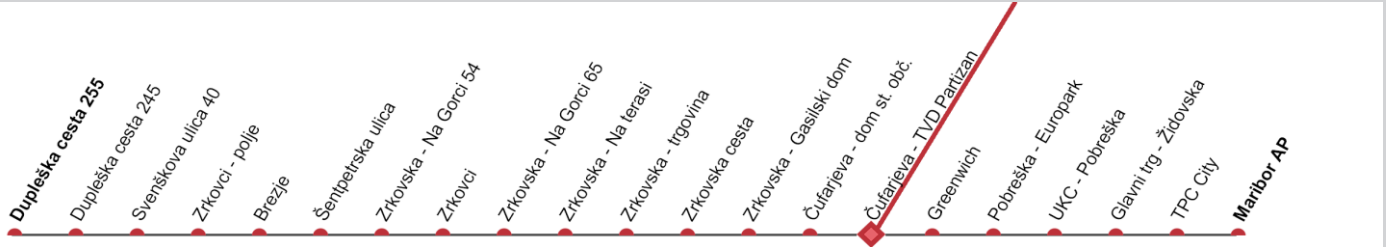

Čufarjeva - TVD Partizan

Linija 9

SMER VOŽNJE →

Velja od 02. 09. 2024

DNEV	V SMERI		04	05	06	07	08	09	10	11	12	13	14	15	16	17	18	19	20	21	22	23	
	DELAVNIK	Maribor AP			07	07	07	07	07	07	07	07	07	07	12	12	12	12	12	12		07	
SOBOTA	V SMERI		04	05	06	07	08	09	10	11	12	13	14	15	16	17	18	19	20	21	22	23	
	Maribor AP			08	08	08	12	12	12	12		12	08										
NEDELJA	V SMERI		04	05	06	07	08	09	10	11	12	13	14	15	16	17	18	19	20	21	22	23	
	Maribor AP																						

Predvideni časi odhodov so informativnega značaja. / All times are approximate.
Vozila prilagojena potrebam gibalno oviranih oseb. / Adapting vehicles for people with disabilities.