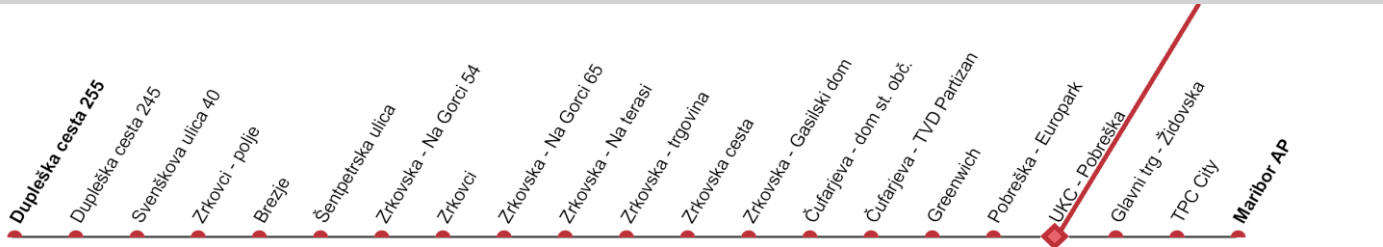

Linija 9

SMER VOŽNJE →

Velja od 02. 09. 2024

V SMERI		04	05	06	07	08	09	10	11	12	13	14	15	16	17	18	19	20	21	22	23
DELAVNIK	Maribor AP		11	12	12	12	11	12	11	12	12	12	16	16	16	17	16	17		12	
V SMERI		04	05	06	07	08	09	10	11	12	13	14	15	16	17	18	19	20	21	22	23
SOBOTA	Maribor AP		11	11	11	15	15	15	15		15	11									
V SMERI		04	05	06	07	08	09	10	11	12	13	14	15	16	17	18	19	20	21	22	23
NEDELJA	Maribor AP																				

Predvideni časi odhodov so informativnega značaja. / All times are approximate.
Vozila prilagojena potrebam gibalno oviranih oseb. / Adapting vehicles for people with disabilities.