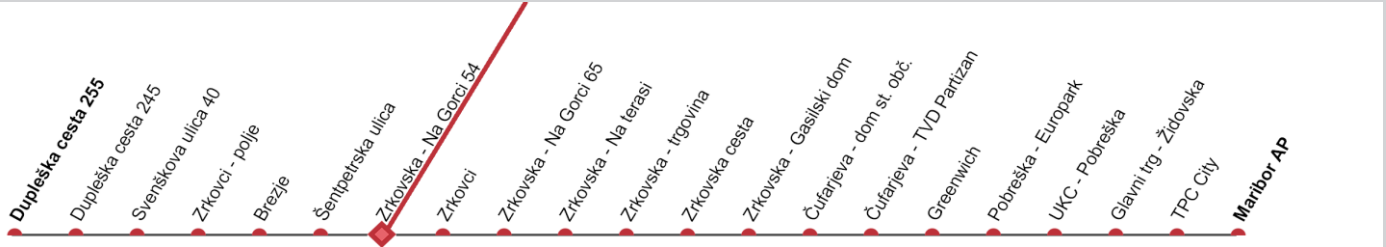

Zrkovska - Na Gorci 54

Linija 9

SMER VOŽNJE →

Velja od 02. 09. 2024

V SMERI		04	05	06	07	08	09	10	11	12	13	14	15	16	17	18	19	20	21	22	23	
DELAVNIK	Maribor AP		00	00	00	00	00	00	00	00	00	00	05	05	05	05	05	05		00		
V SMERI		04	05	06	07	08	09	10	11	12	13	14	15	16	17	18	19	20	21	22	23	
SOBOTA	Maribor AP		01	01	01	05	05	05	05		05	01										
V SMERI		04	05	06	07	08	09	10	11	12	13	14	15	16	17	18	19	20	21	22	23	
NEDELJA	Maribor AP																					

Predvideni časi odhodov so informativnega značaja. / All times are approximate.
Vozila prilagojena potrebam gibalno oviranih oseb. / Adapting vehicles for people with disabilities.