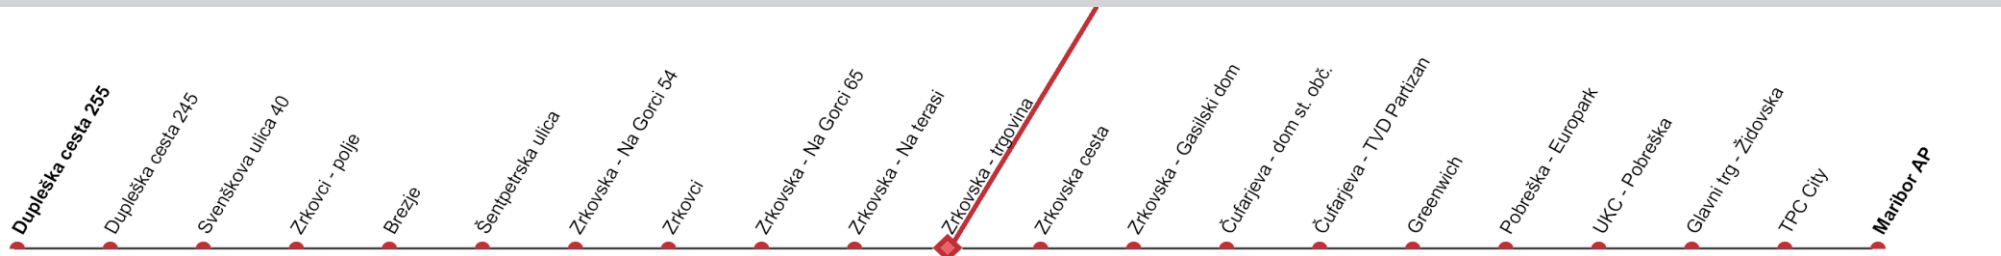

Zrkovska - trgovina

Linija 9

SMER VOŽNJE →

Velja od 02. 09. 2024

DELAVNIK		V SMERI	04	05	06	07	08	09	10	11	12	13	14	15	16	17	18	19	20	21	22	23
DELAVNIK	Maribor AP			03	03	03	03	03	03	03	03	03	03	08	08	08	08	08	08		03	
SOBOTA		V SMERI	04	05	06	07	08	09	10	11	12	13	14	15	16	17	18	19	20	21	22	23
SOBOTA	Maribor AP			04	04	04	08	08	08	08		08	04									
NEDELJA		V SMERI	04	05	06	07	08	09	10	11	12	13	14	15	16	17	18	19	20	21	22	23
NEDELJA	Maribor AP																					

Predvideni časi odhodov so informativnega značaja. / All times are approximate.
Vozila prilagojena potrebam gibalno oviranih oseb. / Adapting vehicles for people with disabilities.