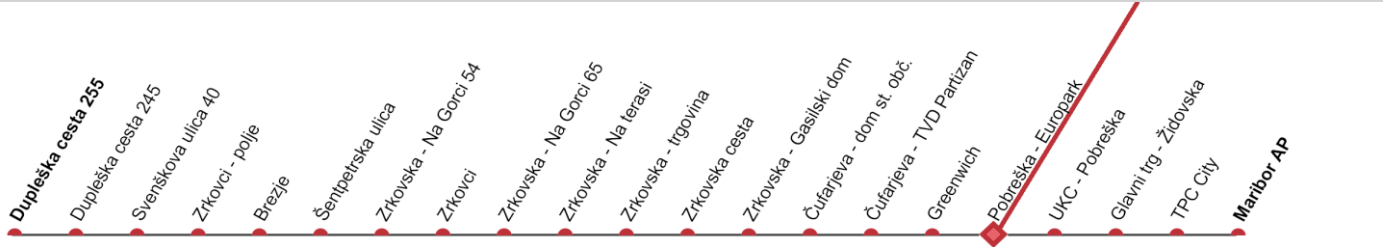

Pobreška - Europark

Linija 9

SMER VOŽNJE →

Velja od 02. 09. 2024

DELAVNIK		04	05	06	07	08	09	10	11	12	13	14	15	16	17	18	19	20	21	22	23
V SMERI	Maribor AP		09	09	09	09	09	09	09	09	09	09	14	14	14	14	14	14			09
SOBOTA	Maribor AP		10	10	10	14	14	14	14		14	10									
NEDELJA	Maribor AP																				

Predvideni časi odhodov so informativnega značaja. / All times are approximate.
Vozila prilagojena potrebam gibalno oviranih oseb. / Adapting vehicles for people with disabilities.