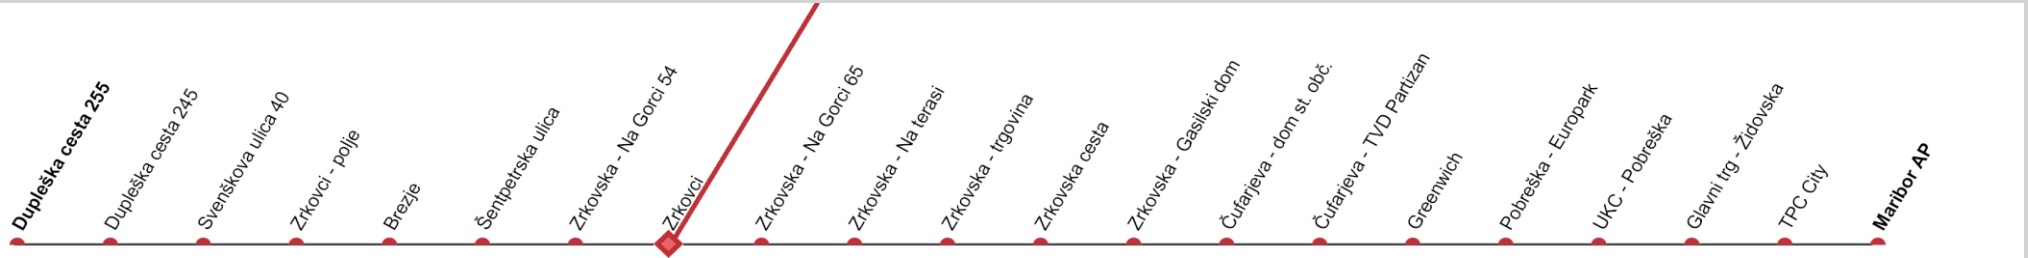

Zrkonci

Linija 9

SMER VOŽNJE →

Velja od 02. 09. 2024

V SMERI		04	05	06	07	08	09	10	11	12	13	14	15	16	17	18	19	20	21	22	23	
DELAVNIK	Maribor AP		01	01	01	01	01	01	01	01	01	01	06	06	06	06	06	06		01		
SOBOTA	Maribor AP		00	00	00	06	06	06	06		06	00										
NEDELJA	Maribor AP																					

Predvideni časi odhodov so informativnega značaja. / All times are approximate.
Vozila prilagojena potrebam gibalno oviranih oseb. / Adapting vehicles for people with disabilities.