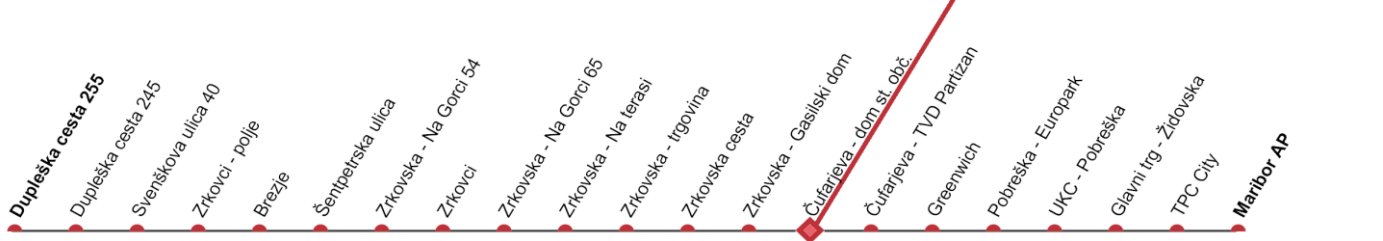

Čufarjeva - dom st. obč.

Linija 9

SMER VOŽNJE →

Velja od 02. 09. 2024

V SMERI		04	05	06	07	08	09	10	11	12	13	14	15	16	17	18	19	20	21	22	23
DELAVNIK	Maribor AP		06	06	06	06	06	06	06	06	06	06	11	11	11	11	11	11			06
	V SMERI	04	05	06	07	08	09	10	11	12	13	14	15	16	17	18	19	20	21	22	23
SOBOTA	Maribor AP		07	07	07	11	11	11	11		11	07									
	V SMERI	04	05	06	07	08	09	10	11	12	13	14	15	16	17	18	19	20	21	22	23
NEDELJA	Maribor AP																				
	V SMERI	04	05	06	07	08	09	10	11	12	13	14	15	16	17	18	19	20	21	22	23

Predvideni časi odhodov so informativnega značaja. / All times are approximate.
Vozila prilagojena potrebam gibalno oviranih oseb. / Adapting vehicles for people with disabilities.