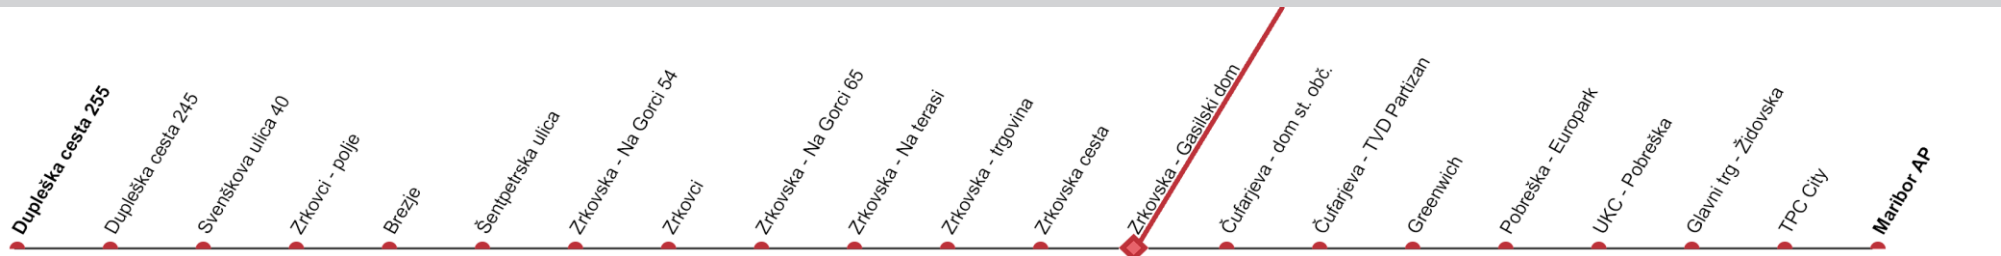

Zrkovska - Gasilski dom

Linija 9

SMER VOŽNJE →

Velja od 02. 09. 2024

Linija 9		04	05	06	07	08	09	10	11	12	13	14	15	16	17	18	19	20	21	22	23	
DELAVNIK	V SMERI	04	05	06	07	08	09	10	11	12	13	14	15	16	17	18	19	20	21	22	23	
	Maribor AP		05	05	05	05	05	05	05	05	05	05	10	10	10	10	10	10		05		
SOBOTA	V SMERI	04	05	06	07	08	09	10	11	12	13	14	15	16	17	18	19	20	21	22	23	
	Maribor AP		06	06	06	10	10	10	10		10	06										
NEDELJA	V SMERI	04	05	06	07	08	09	10	11	12	13	14	15	16	17	18	19	20	21	22	23	
	Maribor AP																					

Predvideni časi odhodov so informativnega značaja. / All times are approximate.
Vozila prilagojena potrebam gibalno oviranih oseb. / Adapting vehicles for people with disabilities.