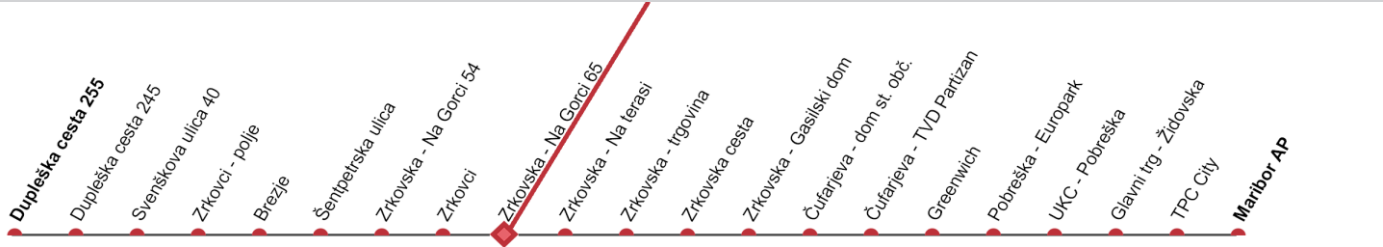

Zrkovska - Na Gorci 65

Linija 9

SMER VOŽNJE →

Velja od 02. 09. 2024

V SMERI		04	05	06	07	08	09	10	11	12	13	14	15	16	17	18	19	20	21	22	23	
DELAVNIK	Maribor AP	59	59	59	59	59	59	59	59	59	59		04	04	04	04	04	04	59			
V SMERI		04	05	06	07	08	09	10	11	12	13	14	15	16	17	18	19	20	21	22	23	
SOBOTA	Maribor AP		02	02	02	04	04	04	04		04	02										
V SMERI		04	05	06	07	08	09	10	11	12	13	14	15	16	17	18	19	20	21	22	23	
NEDELJA	Maribor AP																					

Predvideni časi odhodov so informativnega značaja. / All times are approximate.
Vozila prilagojena potrebam gibalno oviranih oseb. / Adapting vehicles for people with disabilities.