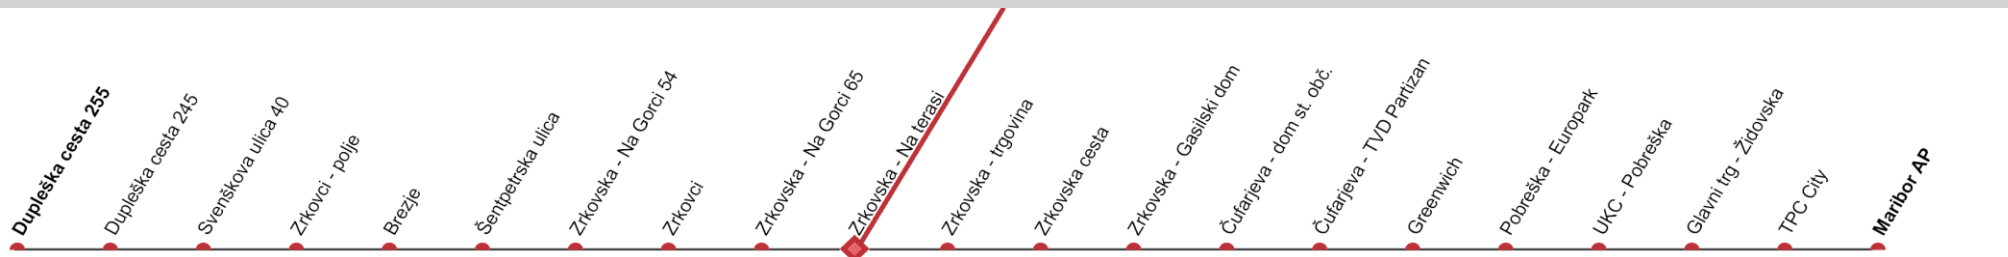

Zrkovska - Na terasi

Linija 9

SMER VOŽNJE →

Velja od 02. 09. 2024

V SMERI		04	05	06	07	08	09	10	11	12	13	14	15	16	17	18	19	20	21	22	23
DELAVNIK	Maribor AP		02	02	02	02	02	02	02	02	02	02	07	07	07	07	07	07		02	
SOBOTA	Maribor AP		03	03	03	07	07	07	07		07	03									
NEDELJA	Maribor AP																				

Predvideni časi odhodov so informativnega značaja. / All times are approximate.
Vozila prilagojena potrebam gibalno oviranih oseb. / Adapting vehicles for people with disabilities.