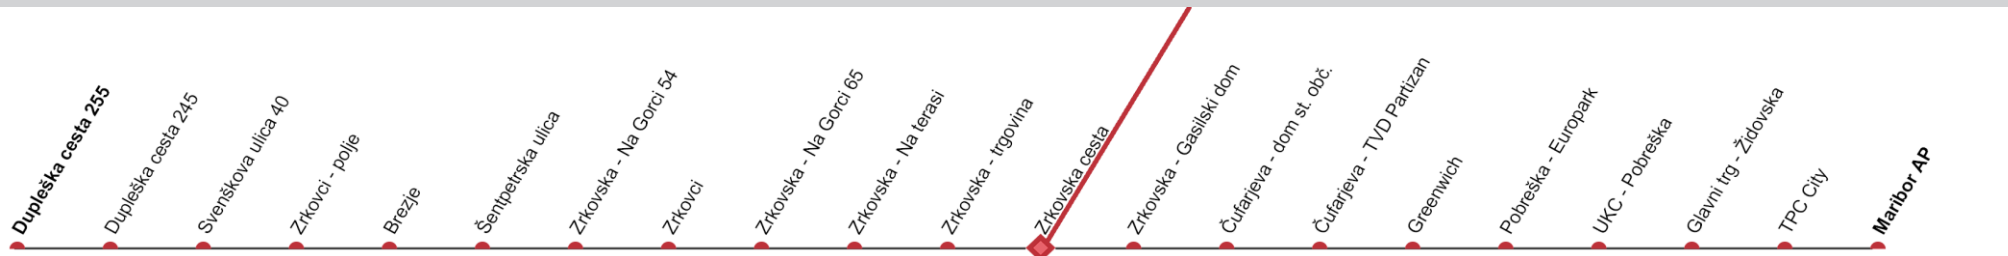

Zrkovska cesta

Linija 9

SMER VOŽNJE →

Velja od 02. 09. 2024

V SMERI		04	05	06	07	08	09	10	11	12	13	14	15	16	17	18	19	20	21	22	23	
DELAVNIK	Maribor AP		04	04	04	04	04	04	04	04	04	04	09	09	09	09	09	09		04		
SOBOTA	Maribor AP		05	05	05	09	09	09	09		09	05										
NEDELJA	Maribor AP																					

Predvideni časi odhodov so informativnega značaja. / All times are approximate.
Vozila prilagojena potrebam gibalno oviranih oseb. / Adapting vehicles for people with disabilities.