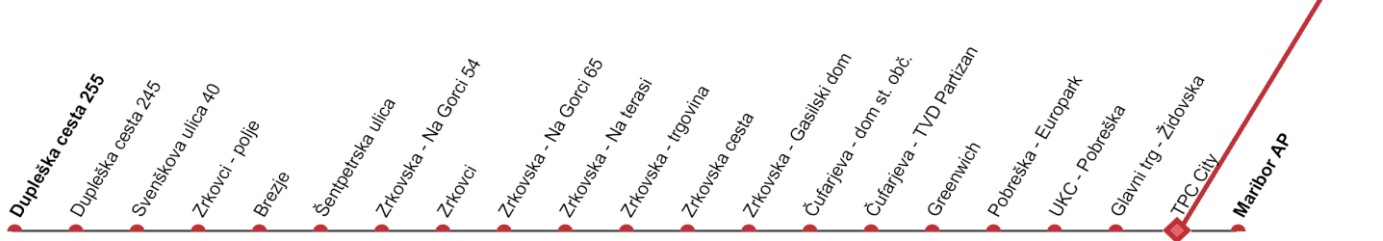

## Linija 9

SMER VOŽNJE →

Velja od 02. 09. 2024

V SMERI		04	05	06	07	08	09	10	11	12	13	14	15	16	17	18	19	20	21	22	23
DELAVNIK	Maribor AP		13	16	16	16	15	16	15	16	16	16	20	20	20	21	20	21		16	
	V SMERI	04	05	06	07	08	09	10	11	12	13	14	15	16	17	18	19	20	21	22	23
SOBOTA	Maribor AP		13	13	13	17	17	17	17		17	13									
	V SMERI	04	05	06	07	08	09	10	11	12	13	14	15	16	17	18	19	20	21	22	23
NEDELJA	Maribor AP																				
	V SMERI	04	05	06	07	08	09	10	11	12	13	14	15	16	17	18	19	20	21	22	23

## Linija 9

SMER VOŽNJE →

Velja od 02. 09. 2024

V SMERI		04	05	06	07	08	09	10	11	12	13	14	15	16	17	18	19	20	21	22	23	
DELAVNIK	Maribor AP		15	18	18	18	17	18	17	18	18	18	22	22	22	23	22	23			18	
	V SMERI	04	05	06	07	08	09	10	11	12	13	14	15	16	17	18	19	20	21	22	23	
SOBOTA	Maribor AP		15	15	15	19	19	19	19		19	15										
	V SMERI	04	05	06	07	08	09	10	11	12	13	14	15	16	17	18	19	20	21	22	23	
NEDELJA	Maribor AP																					
	V SMERI	04	05	06	07	08	09	10	11	12	13	14	15	16	17	18	19	20	21	22	23	