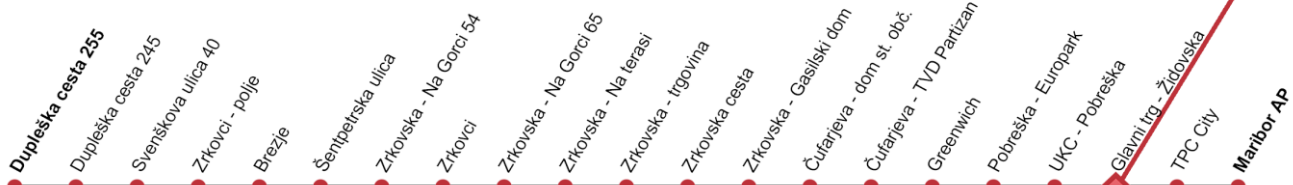

Glavni trg - Židovska

Linija 9

SMER VOŽNJE →

Velja od 02. 09. 2024

V SMERI		04	05	06	07	08	09	10	11	12	13	14	15	16	17	18	19	20	21	22	23
DELAVNIK	Maribor AP		13	16	16	16	15	16	15	16	16	16	20	20	20	21	20	21		16	
	V SMERI	04	05	06	07	08	09	10	11	12	13	14	15	16	17	18	19	20	21	22	23
SOBOTA	Maribor AP		13	13	13	17	17	17	17		17	13									
	V SMERI	04	05	06	07	08	09	10	11	12	13	14	15	16	17	18	19	20	21	22	23
NEDELJA	Maribor AP																				
	V SMERI	04	05	06	07	08	09	10	11	12	13	14	15	16	17	18	19	20	21	22	23

Predvideni časi odhodov so informativnega značaja. / All times are approximate.
Vozila prilagojena potrebam gibalno oviranih oseb. / Adapting vehicles for people with disabilities.