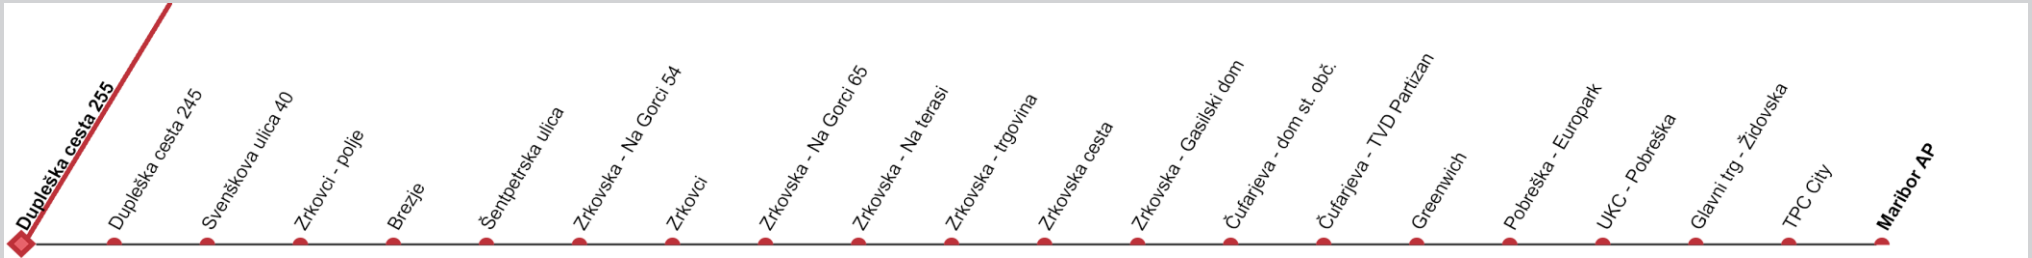

## Linija 9

SMER VOŽNJE →

Velja od 02. 09. 2024

V SMERI		04	05	06	07	08	09	10	11	12	13	14	15	16	17	18	19	20	21	22	23
DELAVNIK	Maribor AP	55	55	55	55		55		55	55	55		00	00		00		00	55		
SOBOTA	Maribor AP																				
NEDELJA	Maribor AP																				