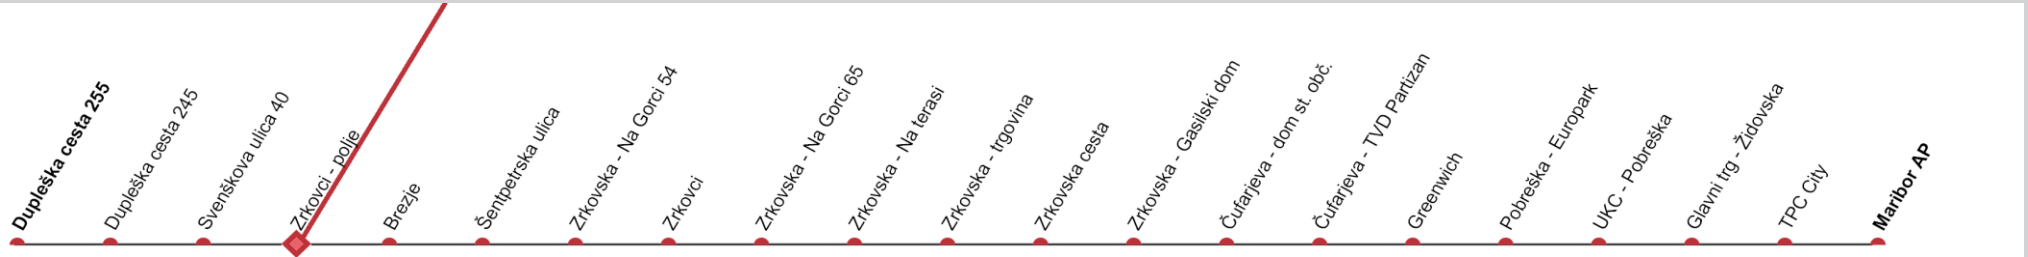

Zrkvci - polje

Linija 9

SMER VOŽNJE →

Velja od 02. 09. 2024

V SMERI		04	05	06	07	08	09	10	11	12	13	14	15	16	17	18	19	20	21	22	23	
DELAVNIK	Maribor AP	57	57	57	57		57		57	57	57		02	02		02		02	57			
SOBOTA	Maribor AP																					
NEDELJA	Maribor AP																					

Predvideni časi odhodov so informativnega značaja. / All times are approximate.
Vozila prilagojena potrebam gibalno oviranih oseb. / Adapting vehicles for people with disabilities.