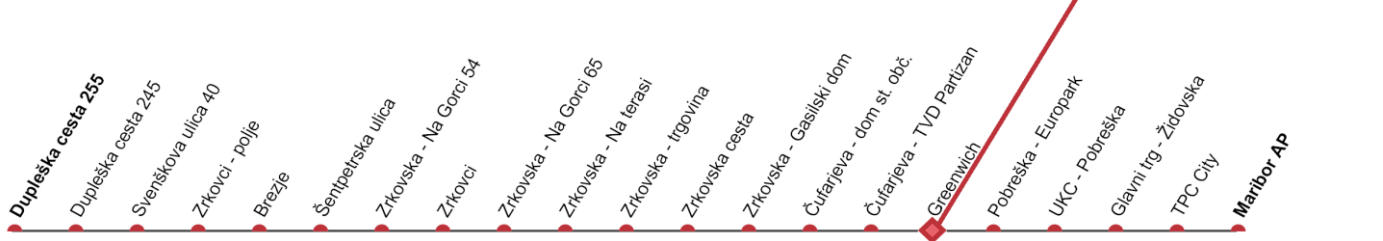

## Linija 9

SMER VOŽNJE →

Velja od 02. 09. 2024

DNEV	V SMERI		04	05	06	07	08	09	10	11	12	13	14	15	16	17	18	19	20	21	22	23	
	DELAVNIK	Maribor AP			07	07	07	07	07	07	07	07	07	07	12	12	12	12	12	12		07	
SOBOTA	V SMERI		04	05	06	07	08	09	10	11	12	13	14	15	16	17	18	19	20	21	22	23	
	Maribor AP			08	08	08	12	12	12	12		12	08										
NEDELJA	V SMERI		04	05	06	07	08	09	10	11	12	13	14	15	16	17	18	19	20	21	22	23	
	Maribor AP																						

## Linija 9

SMER VOŽNJE →

Velja od 02. 09. 2024

V SMERI		04	05	06	07	08	09	10	11	12	13	14	15	16	17	18	19	20	21	22	23
DELAVNIK	Maribor AP		08	08	08	08	08	08	08	08	08	08	13	13	13	13	13	13		08	
	V SMERI	04	05	06	07	08	09	10	11	12	13	14	15	16	17	18	19	20	21	22	23
SOBOTA	Maribor AP		09	09	09	13	13	13	13		13	09									
	V SMERI	04	05	06	07	08	09	10	11	12	13	14	15	16	17	18	19	20	21	22	23
NEDELJA	Maribor AP																				
	V SMERI	04	05	06	07	08	09	10	11	12	13	14	15	16	17	18	19	20	21	22	23