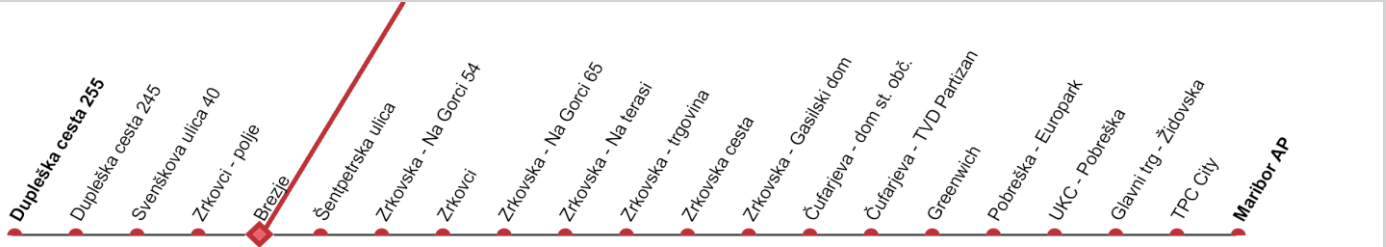

Linija 9

SMER VOŽNJE →

Velja od 02. 09. 2024

V SMERI		04	05	06	07	08	09	10	11	12	13	14	15	16	17	18	19	20	21	22	23	
DELAVNIK	Maribor AP					55		55							00		00					
V SMERI		04	05	06	07	08	09	10	11	12	13	14	15	16	17	18	19	20	21	22	23	
SOBOTA	Maribor AP					00	00	00	00		00											
V SMERI		04	05	06	07	08	09	10	11	12	13	14	15	16	17	18	19	20	21	22	23	
NEDELJA	Maribor AP																					

Predvideni časi odhodov so informativnega značaja. / All times are approximate.
Vozila prilagojena potrebam gibalno oviranih oseb. / Adapting vehicles for people with disabilities.