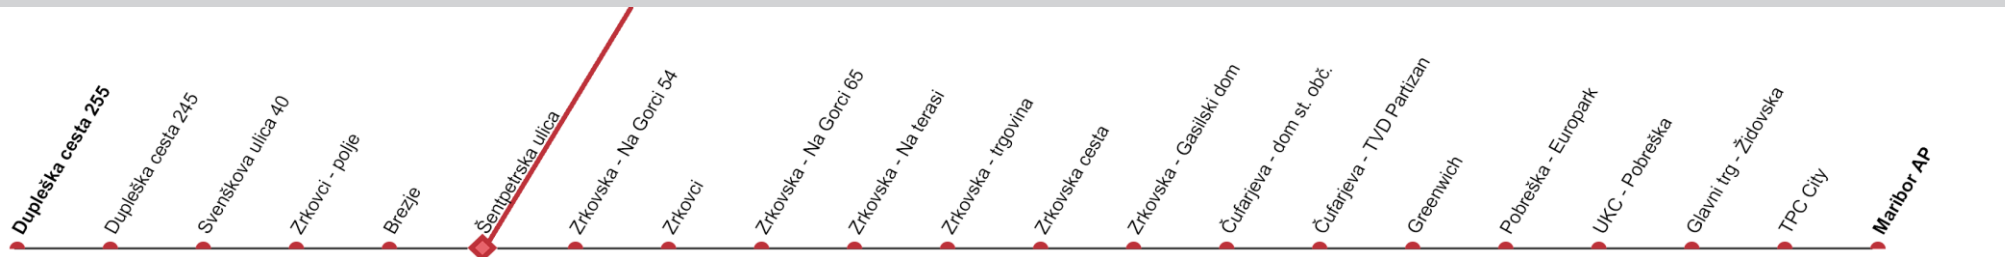

Šentpetrska ulica

Linija 9

SMER VOŽNJE →

Velja od 02. 09. 2024

DELAVNIK		V SMERI	04	05	06	07	08	09	10	11	12	13	14	15	16	17	18	19	20	21	22	23
		Maribor AP					57		57							02		02				
SOBOTA		V SMERI	04	05	06	07	08	09	10	11	12	13	14	15	16	17	18	19	20	21	22	23
		Maribor AP					02	02	02	02		02										
NEDELJA		V SMERI	04	05	06	07	08	09	10	11	12	13	14	15	16	17	18	19	20	21	22	23
		Maribor AP																				

Predvideni časi odhodov so informativnega značaja. / All times are approximate.
Vozila prilagojena potrebam gibalno oviranih oseb. / Adapting vehicles for people with disabilities.