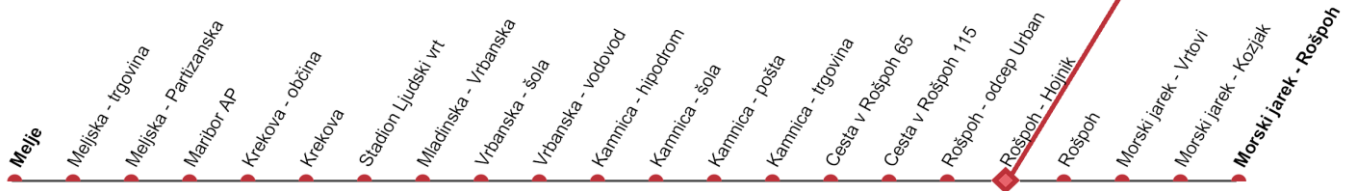

Rož Poh - Hojnik

Linija 7

SMER VOŽNJE →

Velja od 02. 09. 2024

		04	05	06	07	08	09	10	11	12	13	14	15	16	17	18	19	20	21	22	23
DELAVNIK	V SMERI 🕒																				
	Kamnica - pošta																				
	Rož Poh		05 37	03 28 59	23 54	19	19			19	18 49	24	23 49	24 49	29	28		28	27		27
	Morski jarek - Rož Poh			28	23						18		23			28		28			
SOBOTA	V SMERI 🕒																				
	Kamnica - pošta																				
	Rož Poh		18	28			28			28		27	28		28		28		28		28
	Morski jarek - Rož Poh						28						28								
NEDELJA	V SMERI 🕒																				
	Kamnica - pošta																				
	Rož Poh			28			28			28		27	28		28		28		38		28
	Morski jarek - Rož Poh						28						28								

Predvideni časi odhodov so informativnega značaja. / All times are approximate.
Vozila prilagojena potrebam gibalno oviranih oseb. / Adapting vehicles for people with disabilities.