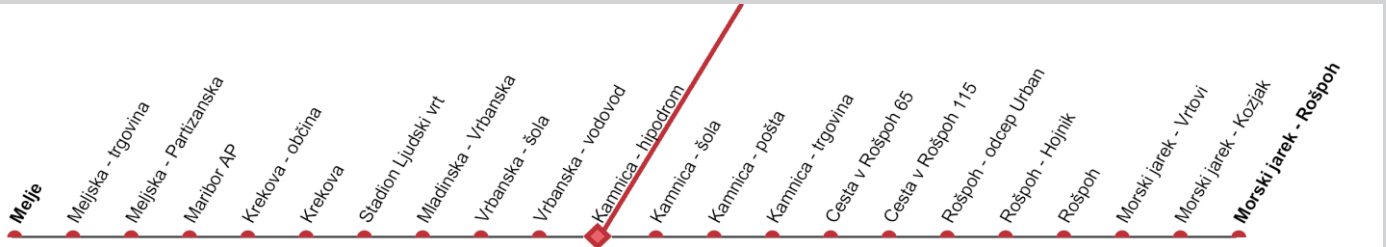

Kamnica - hipodrom

Linija 7

SMER VOŽNJE →

Velja od 02. 09. 2024

V SMERI		04	05	06	07	08	09	10	11	12	13	14	15	16	17	18	19	20	21	22	23
DELAVNIK	Kamnica - pošta							13			48					23			21		
	Rošpoh	59	31 57	22 53	17 48	13	13		13	12 43	18	17 43	18 43	23	22		22	21		21	
	Morski jarek - Rošpoh			22	17					12	17				22		22				
V SMERI		04	05	06	07	08	09	10	11	12	13	14	15	16	17	18	19	20	21	22	23
SOBOTA	Kamnica - pošta				22	22		21		21			22		22		22		22		
	Rošpoh		12	22			22		22		21	22		22		22		22		22	
	Morski jarek - Rošpoh						22					22									
V SMERI		04	05	06	07	08	09	10	11	12	13	14	15	16	17	18	19	20	21	22	23
NEDELJA	Kamnica - pošta				22	22		21		21			22		22		22		22		
	Rošpoh			22			22		22		21	22		22		22		32		22	
	Morski jarek - Rošpoh						22					22									

Predvideni časi odhodov so informativnega značaja. / All times are approximate.
Vozila prilagojena potrebam gibalno oviranih oseb. / Adapting vehicles for people with disabilities.