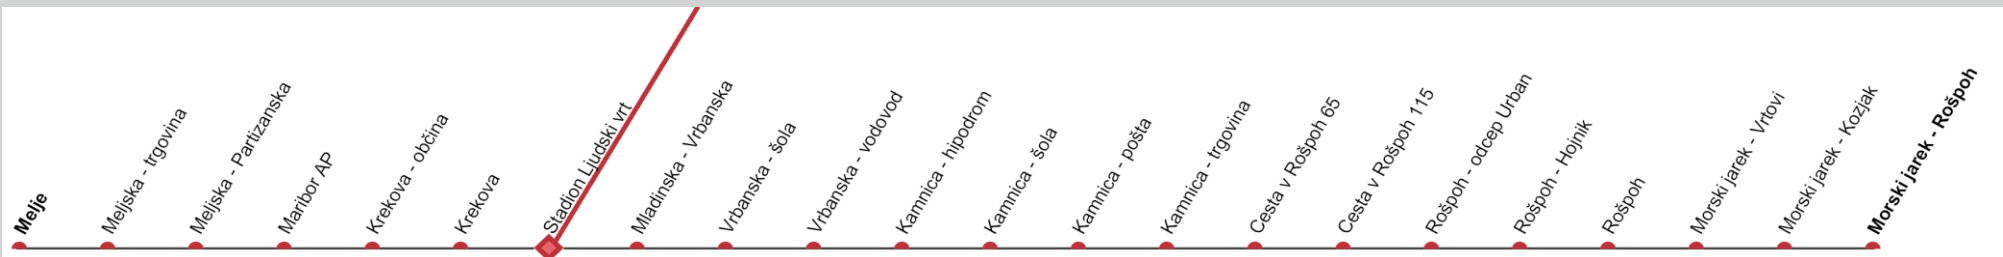

Stadion Ljudski vrt

Linija 7

SMER VOŽNJE →

Velja od 02. 09. 2024

V SMERI		04	05	06	07	08	09	10	11	12	13	14	15	16	17	18	19	20	21	22	23
DELAVNİK	Kamnica - pošta							09			44					19			18		
	Rošpoh	55	27 53	18 49	13 44	09	09		09	08 39	14	13 39	14 39	19	18		18	18		18	
	Morski jarek - Rošpoh			18	13					08		13			18		18				
	V SMERI	04	05	06	07	08	09	10	11	12	13	14	15	16	17	18	19	20	21	22	23
SOBOTA	Kamnica - pošta				18	18		18		18			18		18		18		18		
	Rošpoh		08	18			18		18		18	18		18		18		18		18	
	Morski jarek - Rošpoh						18				18										
NEDELJA	V SMERI	04	05	06	07	08	09	10	11	12	13	14	15	16	17	18	19	20	21	22	23
	Kamnica - pošta				18	18		18		18			18		18		18		18		
	Rošpoh			18			18		18		18	18		18		18		28		18	
Morski jarek - Rošpoh						18					18										

Predvideni časi odhodov so informativnega značaja. / All times are approximate.
Vozila prilagojena potrebam gibalno oviranih oseb. / Adapting vehicles for people with disabilities.