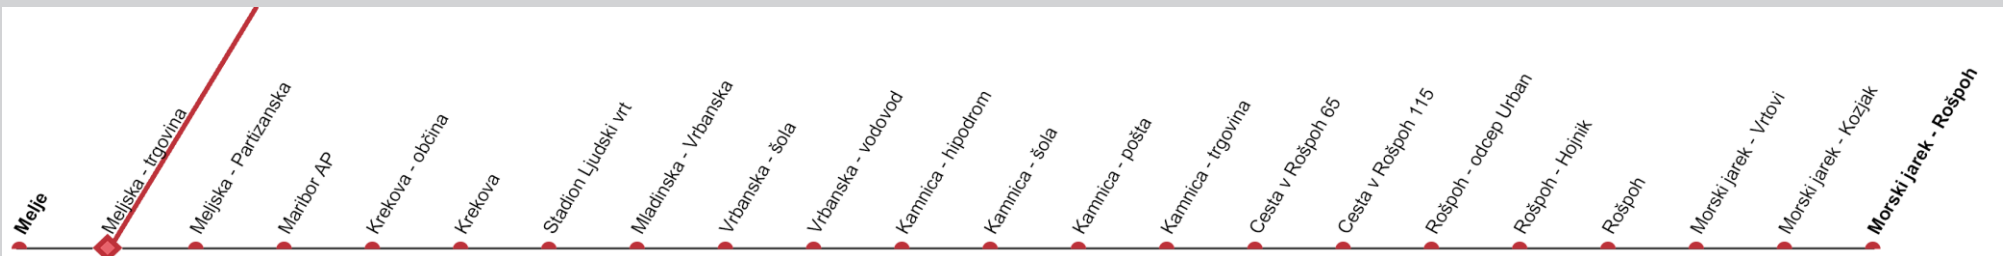

Meljska - trgovina

Linija 7

SMER VOŽNJE →

Velja od 02. 09. 2024

V SMERI		04	05	06	07	08	09	10	11	12	13	14	15	16	17	18	19	20	21	22	23
DELAVNİK	Kamnica - pošta																				
	Rošpoh		37																		
	Morski jarek - Rošpoh																				
V SMERI		04	05	06	07	08	09	10	11	12	13	14	15	16	17	18	19	20	21	22	23
SOBOTA	Kamnica - pošta																				
	Rošpoh																				
	Morski jarek - Rošpoh																				
V SMERI		04	05	06	07	08	09	10	11	12	13	14	15	16	17	18	19	20	21	22	23
NEDELJA	Kamnica - pošta																				
	Rošpoh																				
	Morski jarek - Rošpoh																				

Predvideni časi odhodov so informativnega značaja. / All times are approximate.
Vozila prilagojena potrebam gibalno oviranih oseb. / Adapting vehicles for people with disabilities.