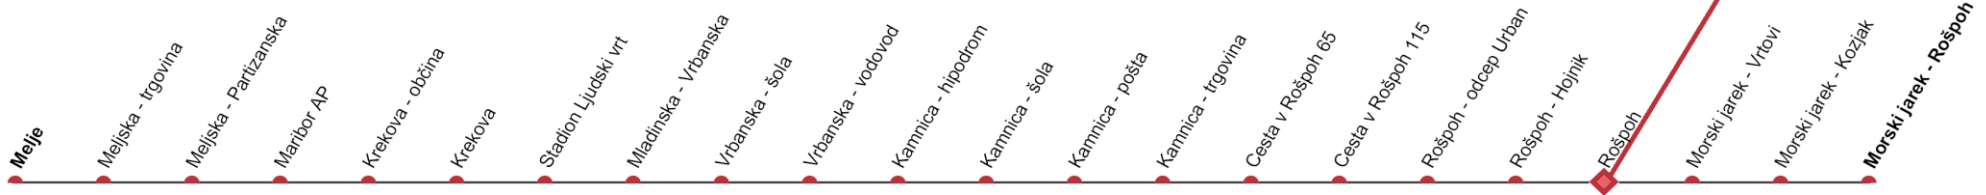

Linija 7

SMER VOŽNJE →

Velja od 02. 09. 2024

		04	05	06	07	08	09	10	11	12	13	14	15	16	17	18	19	20	21	22	23		
DELAVNIK	V SMERI																						
	Kamnica - pošta																						
	Morski jarek - Rošpoh			29	24					19		24			29		29						
SOBOTA	V SMERI																						
	Kamnica - pošta																						
	Morski jarek - Rošpoh						29					29											
NEDELJA	V SMERI																						
	Kamnica - pošta																						
	Morski jarek - Rošpoh						29					29											

Predvideni časi odhodov so informativnega značaja. / All times are approximate.
Vozila prilagojena potrebam gibalno oviranih oseb. / Adapting vehicles for people with disabilities.