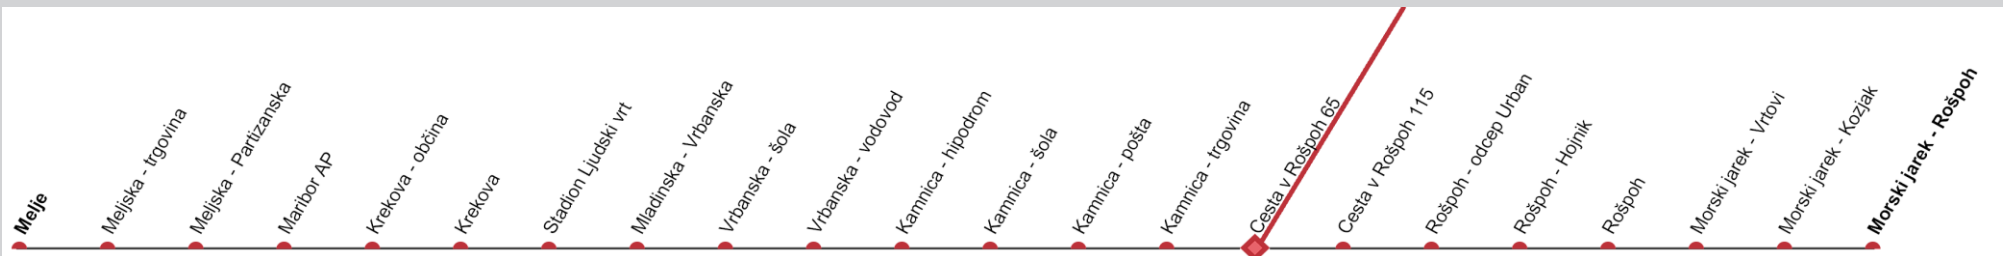

Cesta v Rošpoh 65

Linija 7

SMER VOŽNJE →

Velja od 02. 09. 2024

V SMERI		04	05	06	07	08	09	10	11	12	13	14	15	16	17	18	19	20	21	22	23
DELAVNIK	Kamnica - pošta																				
	Rošpoh		02 34	00 25 56	20 51	16	16		16	15 46	21	20 46	21 46	26	25		25	24		24	
	Morski jarek - Rošpoh			25	20					15		20			25		25				
V SMERI		04	05	06	07	08	09	10	11	12	13	14	15	16	17	18	19	20	21	22	23
SOBOTA	Kamnica - pošta																				
	Rošpoh		15	25			25		25		24	25		25		25		25		25	
	Morski jarek - Rošpoh						25					25									
V SMERI		04	05	06	07	08	09	10	11	12	13	14	15	16	17	18	19	20	21	22	23
NEDELJA	Kamnica - pošta																				
	Rošpoh			25			25		25		24	25		25		25		35		25	
	Morski jarek - Rošpoh						25					25									

Predvideni časi odhodov so informativnega značaja. / All times are approximate.
Vozila prilagojena potrebam gibalno oviranih oseb. / Adapting vehicles for people with disabilities.