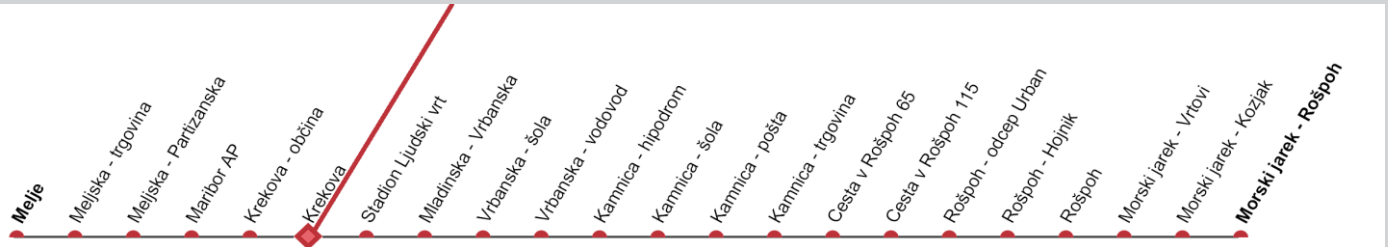

Linija 7

SMER VOŽNJE →

Velja od 02. 09. 2024

		04	05	06	07	08	09	10	11	12	13	14	15	16	17	18	19	20	21	22	23
DELAVNIK	V SMERI 🕒																				
	Kamnica - pošta							07			42					17			16		
	Rošpoh	54	25 51	16 47	11 42	07	07		07	06 37	12	11 37	12 37	17	16		16	16		16	
	Morski jarek - Rošpoh			16	11					06		11			16		16				
SOBOTA	V SMERI 🕒																				
	Kamnica - pošta				16	16		16		16			16		16		16		16		
	Rošpoh		06	16			16		16		16	16		16		16		16		16	
	Morski jarek - Rošpoh						16					16									
NEDELJA	V SMERI 🕒																				
	Kamnica - pošta				16	16		16		16			16		16		16		16		
	Rošpoh			16			16		16		16	16		16		16		26		16	
	Morski jarek - Rošpoh						16					16									

Predvideni časi odhodov so informativnega značaja. / All times are approximate.
Vozila prilagojena potrebam gibalno oviranih oseb. / Adapting vehicles for people with disabilities.