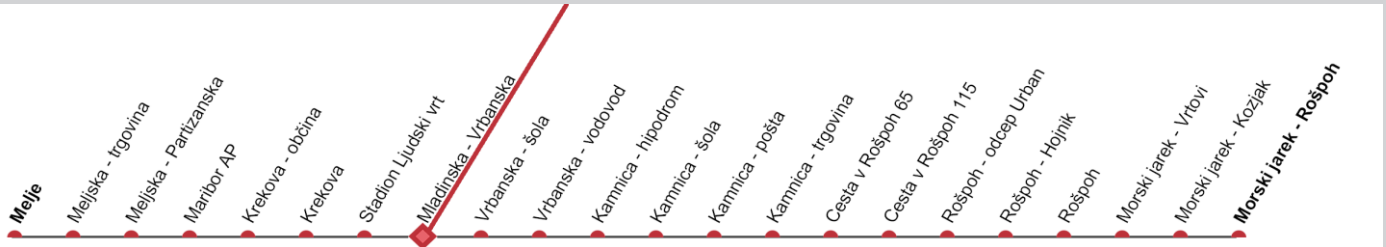

Mladinska - Vrbanška

Linija 7

SMER VOŽNJE →

Velja od 02. 09. 2024

V SMERI		04	05	06	07	08	09	10	11	12	13	14	15	16	17	18	19	20	21	22	23
DELAVNIK	Kamnica - pošta							10			45					20			19		
	Rošpoh	56	28 54	19 50	14 45	10	10		10	09 40	15	14 40	15 40	20	19		19	19		19	
	Morski jarek - Rošpoh			19	14					09		14			19		19				
V SMERI		04	05	06	07	08	09	10	11	12	13	14	15	16	17	18	19	20	21	22	23
SOBOTA	Kamnica - pošta				19	19		19		19			19		19		19		19		
	Rošpoh		09	19			19		19		19	19		19		19		19		19	
	Morski jarek - Rošpoh						19					19									
V SMERI		04	05	06	07	08	09	10	11	12	13	14	15	16	17	18	19	20	21	22	23
NEDELJA	Kamnica - pošta				19	19		19		19			19		19		19		19		
	Rošpoh			19			19		19		19	19		19		19		29		19	
	Morski jarek - Rošpoh						19					19									

Predvideni časi odhodov so informativnega značaja. / All times are approximate.
Vozila prilagojena potrebam gibalno oviranih oseb. / Adapting vehicles for people with disabilities.