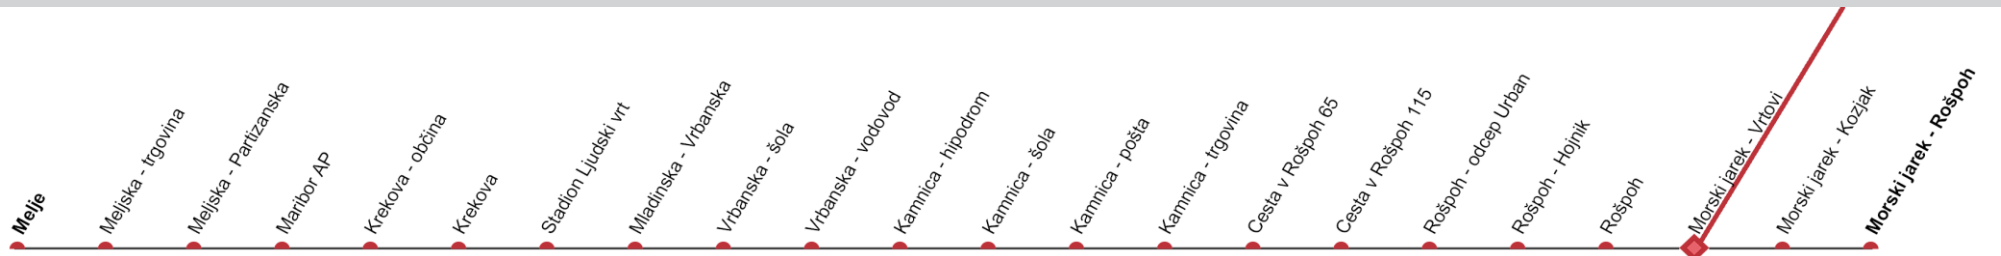

Morski jarek - Vrtovi

Linija 7

SMER VOŽNJE →

Velja od 02. 09. 2024

V SMERI		04	05	06	07	08	09	10	11	12	13	14	15	16	17	18	19	20	21	22	23
DELAVNİK	Kamnica - pošta																				
	Rošpoh																				
	Morski jarek - Rošpoh			32	27					22		27			32		32				
	V SMERI	04	05	06	07	08	09	10	11	12	13	14	15	16	17	18	19	20	21	22	23
SOBOTA	Kamnica - pošta																				
	Rošpoh																				
	Morski jarek - Rošpoh						32					32									
	V SMERI	04	05	06	07	08	09	10	11	12	13	14	15	16	17	18	19	20	21	22	23
NEDELJA	Kamnica - pošta																				
	Rošpoh																				
	Morski jarek - Rošpoh						32					32									

Predvideni časi odhodov so informativnega značaja. / All times are approximate.
Vozila prilagojena potrebam gibalno oviranih oseb. / Adapting vehicles for people with disabilities.