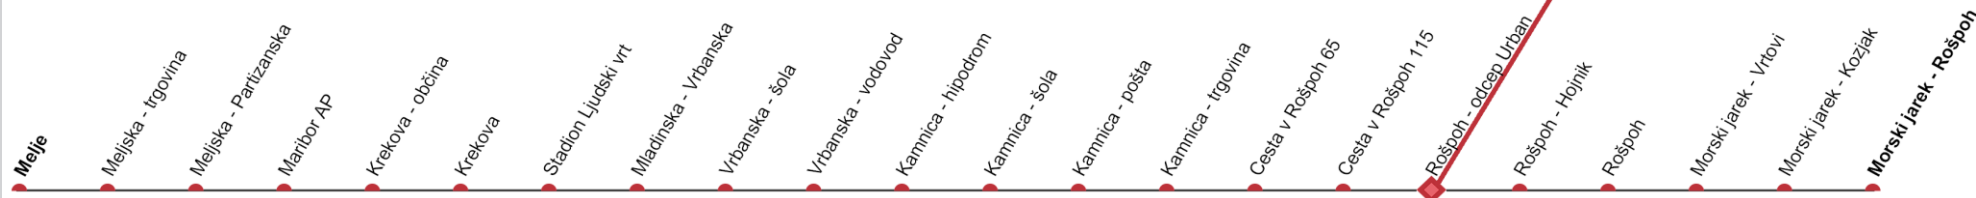

Rožpoh - odcep Urban

Linija 7

SMER VOŽNJE →

Velja od 02. 09. 2024

V SMERI		04	05	06	07	08	09	10	11	12	13	14	15	16	17	18	19	20	21	22	23	
DELAVNIK	Kamnica - pošta																					
	Rožpoh		04 36	02 27 58	22 53	18	18		18	17 48	23	22 48	23 48	28	27		27	26			26	
	Morski jarek - Rožpoh			27	22					17		22			27		27					
V SMERI		04	05	06	07	08	09	10	11	12	13	14	15	16	17	18	19	20	21	22	23	
SOBOTA	Kamnica - pošta																					
	Rožpoh		17	27			27		27		26	27		27		27		27			27	
	Morski jarek - Rožpoh						27					27										
V SMERI		04	05	06	07	08	09	10	11	12	13	14	15	16	17	18	19	20	21	22	23	
NEDELJA	Kamnica - pošta																					
	Rožpoh			27			27		27		26	27		27		27		37			27	
	Morski jarek - Rožpoh						27					27										

Predvideni časi odhodov so informativnega značaja. / All times are approximate.
Vozila prilagojena potrebam gibalno oviranih oseb. / Adapting vehicles for people with disabilities.