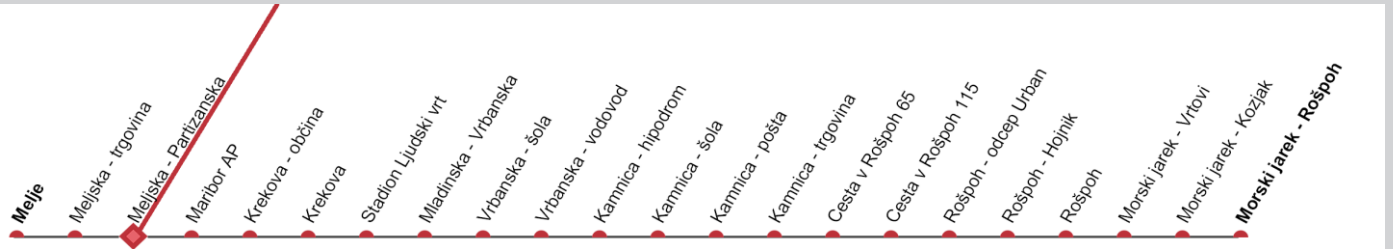

SMER VOŽNJE →

Velja od 02. 09. 2024

V SMERI		04	05	06	07	08	09	10	11	12	13	14	15	16	17	18	19	20	21	22	23
DELAVNİK	Kamnica - pošta																				
	Rošpoh		37																		
	Morski jarek - Rošpoh																				
V SMERI		04	05	06	07	08	09	10	11	12	13	14	15	16	17	18	19	20	21	22	23
SOBOTA	Kamnica - pošta																				
	Rošpoh																				
	Morski jarek - Rošpoh																				
V SMERI		04	05	06	07	08	09	10	11	12	13	14	15	16	17	18	19	20	21	22	23
NEDELJA	Kamnica - pošta																				
	Rošpoh																				
	Morski jarek - Rošpoh																				

Linija 7

SMER VOŽNJE →

Velja od 02. 09. 2024

V SMERI		04	05	06	07	08	09	10	11	12	13	14	15	16	17	18	19	20	21	22	23	
DELAVNİK	Kamnica - pošta																					
	Rošpoh		38																			
	Morski jarek - Rošpoh																					
V SMERI		04	05	06	07	08	09	10	11	12	13	14	15	16	17	18	19	20	21	22	23	
SOBOTA	Kamnica - pošta																					
	Rošpoh																					
	Morski jarek - Rošpoh																					
V SMERI		04	05	06	07	08	09	10	11	12	13	14	15	16	17	18	19	20	21	22	23	
NEDELJA	Kamnica - pošta																					
	Rošpoh																					
	Morski jarek - Rošpoh																					