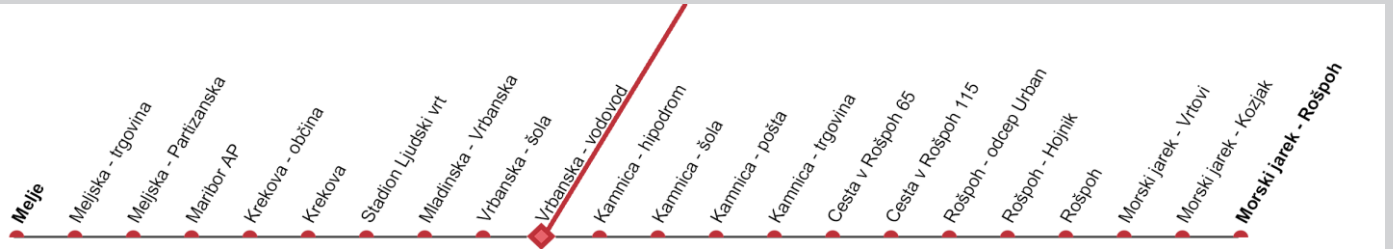

Vrbanska - vodovod

Linija 7

SMER VOŽNJE →

Velja od 02. 09. 2024

V SMERI		04	05	06	07	08	09	10	11	12	13	14	15	16	17	18	19	20	21	22	23
DELAVNIK	Kamnica - pošta							11			46					21			20		
	Rošpoh	58	30 56	21 51	16 46	11	11		11	11 41	16	16 41	16 41	21	21		21	20		20	
	Morski jarek - Rošpoh			21	16					11		16			21		21				
V SMERI		04	05	06	07	08	09	10	11	12	13	14	15	16	17	18	19	20	21	22	23
SOBOTA	Kamnica - pošta				21	21		20		20			21		21		21		21		
	Rošpoh		11	21			21		21		20	21		21		21		21		21	
	Morski jarek - Rošpoh						21					21									
V SMERI		04	05	06	07	08	09	10	11	12	13	14	15	16	17	18	19	20	21	22	23
NEDELJA	Kamnica - pošta				21	21		20		20			21		21		21		21		
	Rošpoh			21			21		21		20	21		21		21		31		21	
	Morski jarek - Rošpoh						21					21									

Predvideni časi odhodov so informativnega značaja. / All times are approximate.
Vozila prilagojena potrebam gibalno oviranih oseb. / Adapting vehicles for people with disabilities.