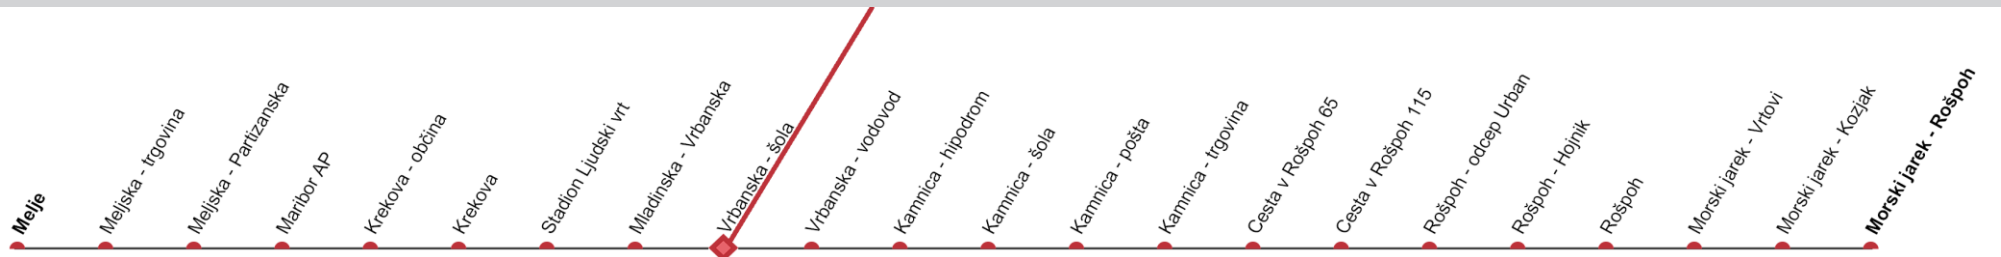

Vrbanska - šola

Linija 7

SMER VOŽNJE →

Velja od 02. 09. 2024

V SMERI		04	05	06	07	08	09	10	11	12	13	14	15	16	17	18	19	20	21	22	23
DELAVNİK	Kamnica - pošta							10			45					20			19		
	Rošpoh	57	29 55	20 50	15 45	10	10		10	10 40	15	15 40	15 40	20	20		20	19		19	
	Morski jarek - Rošpoh			20	15					10		15			20		20				
	V SMERI	04	05	06	07	08	09	10	11	12	13	14	15	16	17	18	19	20	21	22	23
SOBOTA	Kamnica - pošta				20	20		19		19			20		20		20		20		
	Rošpoh		10	20			20		20		19	20		20		20		20		20	
	Morski jarek - Rošpoh						20				20										
NEDELJA	V SMERI	04	05	06	07	08	09	10	11	12	13	14	15	16	17	18	19	20	21	22	23
	Kamnica - pošta				20	20		19		19			20		20		20		20		
	Rošpoh			20			20		20		19	20		20		20		30		20	
Morski jarek - Rošpoh						20				20											

Predvideni časi odhodov so informativnega značaja. / All times are approximate.
Vozila prilagojena potrebam gibalno oviranih oseb. / Adapting vehicles for people with disabilities.