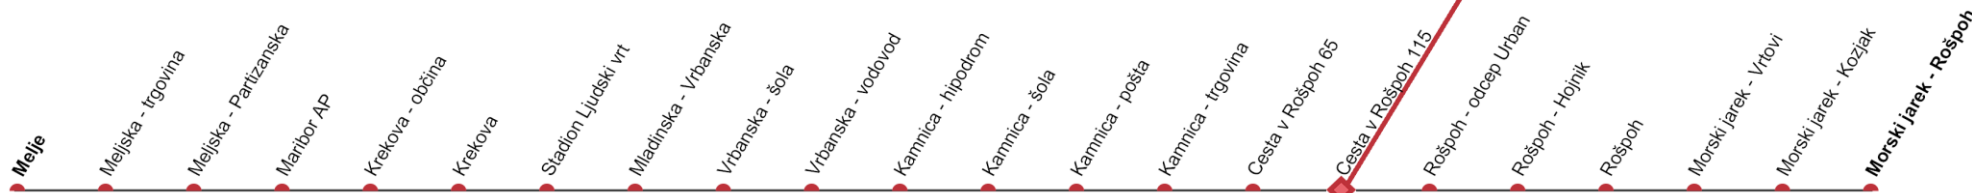

Cesta v Rošpoh 115

Linija 7

SMER VOŽNJE →

Velja od 02. 09. 2024

V SMERI		04	05	06	07	08	09	10	11	12	13	14	15	16	17	18	19	20	21	22	23
DELAVNIK	Kamnica - pošta																				
	Rošpoh		03 35	01 26 57	21 52	17	17		17	16 47	22	21 47	22 47	27	26		26	25		25	
	Morski jarek - Rošpoh			26	21					16		21			26		26				
V SMERI		04	05	06	07	08	09	10	11	12	13	14	15	16	17	18	19	20	21	22	23
SOBOTA	Kamnica - pošta																				
	Rošpoh		16	26			26		26		25	26		26		26		26		26	
	Morski jarek - Rošpoh						26					26									
V SMERI		04	05	06	07	08	09	10	11	12	13	14	15	16	17	18	19	20	21	22	23
NEDELJA	Kamnica - pošta																				
	Rošpoh			26			26		26		25	26		26		26		36		26	
	Morski jarek - Rošpoh						26					26									

Predvideni časi odhodov so informativnega značaja. / All times are approximate.
Vozila prilagojena potrebam gibalno oviranih oseb. / Adapting vehicles for people with disabilities.