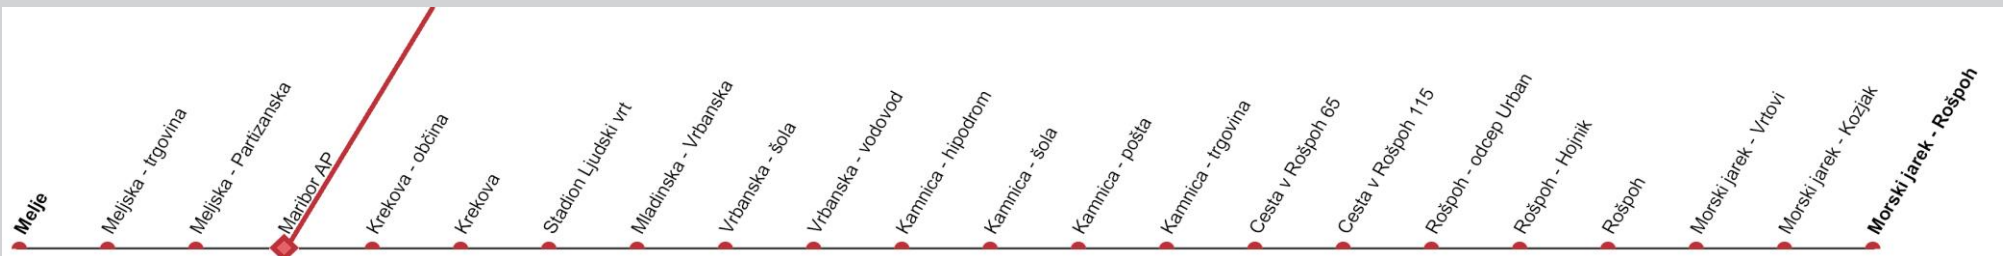

Linija 7

SMER VOŽNJE →

Velja od 02. 09. 2024

V SMERI		04	05	06	07	08	09	10	11	12	13	14	15	16	17	18	19	20	21	22	23	
DELAVNİK	Kamnica - pošta																					
	Rošpoh		38																			
	Morski jarek - Rošpoh																					
V SMERI		04	05	06	07	08	09	10	11	12	13	14	15	16	17	18	19	20	21	22	23	
SOBOTA	Kamnica - pošta																					
	Rošpoh																					
	Morski jarek - Rošpoh																					
V SMERI		04	05	06	07	08	09	10	11	12	13	14	15	16	17	18	19	20	21	22	23	
NEDELJA	Kamnica - pošta																					
	Rošpoh																					
	Morski jarek - Rošpoh																					

Predvideni časi odhodov so informativnega značaja. / All times are approximate.
Vozila prilagojena potrebam gibalno oviranih oseb. / Adapting vehicles for people with disabilities.

Linija 7

SMER VOŽNJE →