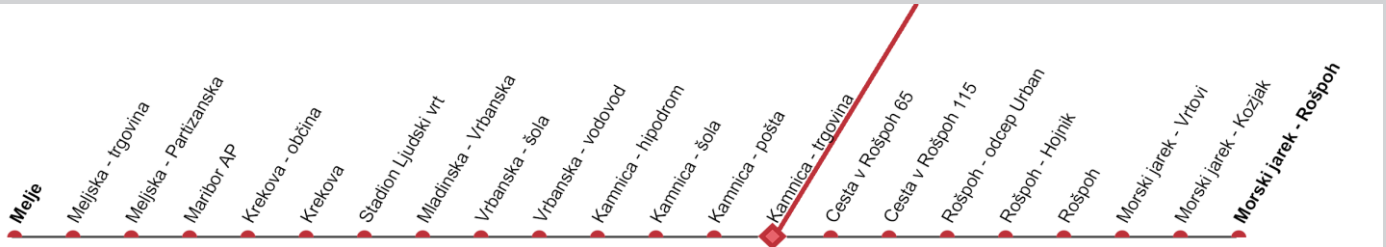

Kamnica - trgovina

Linija 7

SMER VOŽNJE →

Velja od 02. 09. 2024

		04	05	06	07	08	09	10	11	12	13	14	15	16	17	18	19	20	21	22	23
DELAVNIK	V SMERI 🕒																				
	Kamnica - pošta																				
	Rošpoh		01 33 59	24 55 50	19 50	15	15			15	14 45	20	19 45 45	20 25	24		24	23		23	
	Morski jarek - Rošpoh			24	19					14		19			24		24				
SOBOTA	V SMERI 🕒																				
	Kamnica - pošta																				
	Rošpoh		14	24			24		24		23	24		24		24		24		24	
	Morski jarek - Rošpoh						24					24									
NEDELJA	V SMERI 🕒																				
	Kamnica - pošta																				
	Rošpoh			24			24		24		23	24		24		24		34		24	
	Morski jarek - Rošpoh						24					24									

Predvideni časi odhodov so informativnega značaja. / All times are approximate.
Vozila prilagojena potrebam gibalno oviranih oseb. / Adapting vehicles for people with disabilities.