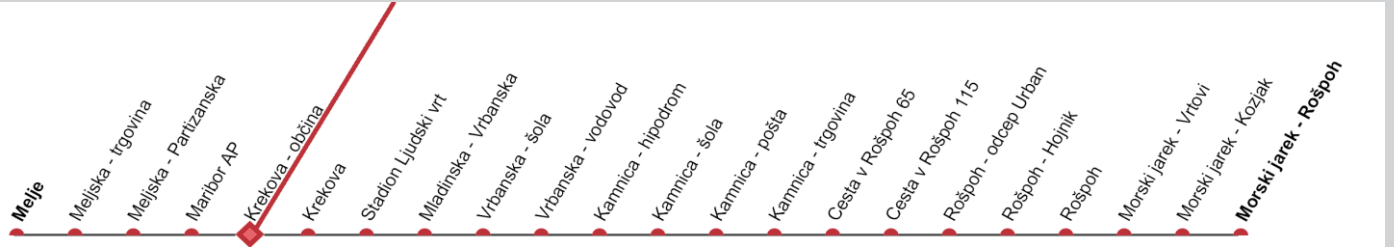

Krekova - občina

Linija 7

SMER VOŽNJE →

Velja od 02. 09. 2024

V SMERI		04	05	06	07	08	09	10	11	12	13	14	15	16	17	18	19	20	21	22	23
DELAVNIK	Kamnica - pošta							05			40					15			15		
	Rošpoh	53	24 50	15 45	10 40	05	05		05	05 35	10	10 35	10 35	15	15		15	15		15	
	Morski jarek - Rošpoh			15	10					05		10			15		15				
V SMERI		04	05	06	07	08	09	10	11	12	13	14	15	16	17	18	19	20	21	22	23
SOBOTA	Kamnica - pošta				15	15		15		15			15		15		15		15		
	Rošpoh		05	15			15		15		15	15		15		15		15		15	
	Morski jarek - Rošpoh						15					15									
V SMERI		04	05	06	07	08	09	10	11	12	13	14	15	16	17	18	19	20	21	22	23
NEDELJA	Kamnica - pošta				15	15		15		15			15		15		15		15		
	Rošpoh			15			15		15		15	15		15		15		25		15	
	Morski jarek - Rošpoh						15					15									

Predvideni časi odhodov so informativnega značaja. / All times are approximate.
Vozila prilagojena potrebam gibalno oviranih oseb. / Adapting vehicles for people with disabilities.