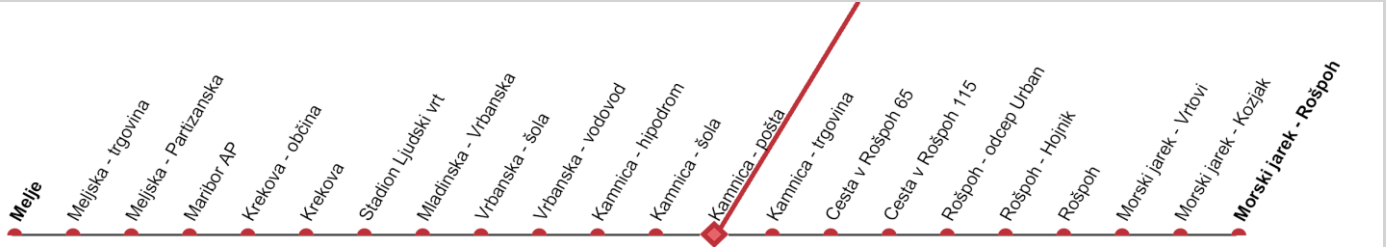

Kamnica - pošta

Linija 7

SMER VOŽNJE →

Velja od 02. 09. 2024

V SMERI		04	05	06	07	08	09	10	11	12	13	14	15	16	17	18	19	20	21	22	23
DELAVNIK	Rošpoh																				
	Morski jarek - Rošpoh																				
V SMERI		04	05	06	07	08	09	10	11	12	13	14	15	16	17	18	19	20	21	22	23
SOBOTA	Rošpoh																				
	Morski jarek - Rošpoh																				
V SMERI		04	05	06	07	08	09	10	11	12	13	14	15	16	17	18	19	20	21	22	23
NEDELJA	Rošpoh																				
	Morski jarek - Rošpoh																				

Predvideni časi odhodov so informativnega značaja. / All times are approximate.
Vozila prilagojena potrebam gibalno oviranih oseb. / Adapting vehicles for people with disabilities.