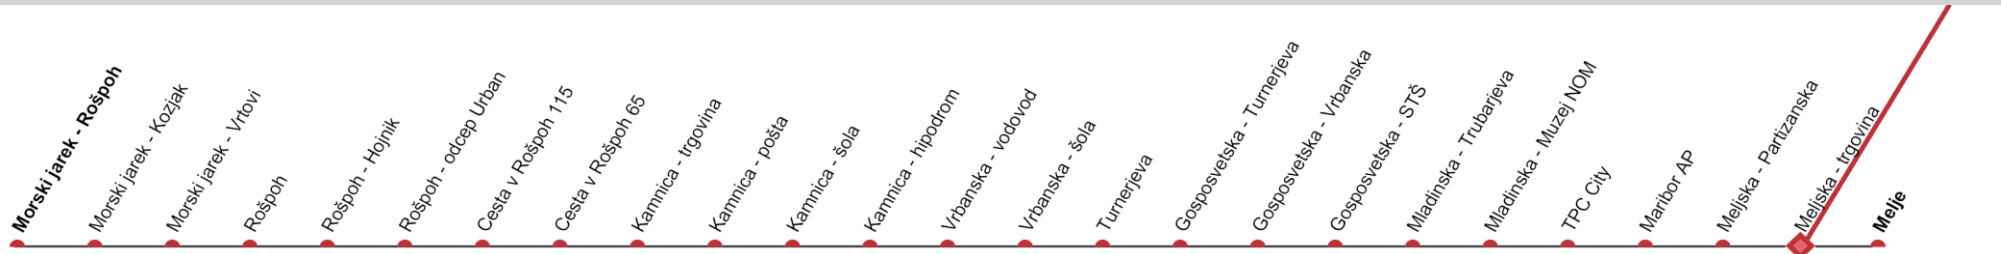

Meljska - trgovina

Linija 7

SMER VOŽNJE →

Velja od 02. 09. 2024

V SMERI		04	05	06	07	08	09	10	11	12	13	14	15	16	17	18	19	20	21	22	23
DELAVNIK	Melje		34																		
	Maribor AP																				
V SMERI		04	05	06	07	08	09	10	11	12	13	14	15	16	17	18	19	20	21	22	23
SOBOTA	Melje																				
	Maribor AP																				
V SMERI		04	05	06	07	08	09	10	11	12	13	14	15	16	17	18	19	20	21	22	23
NEDELJA	Melje																				
	Maribor AP																				

Predvideni časi odhodov so informativnega značaja. / All times are approximate.
Vozila prilagojena potrebam gibalno oviranih oseb. / Adapting vehicles for people with disabilities.