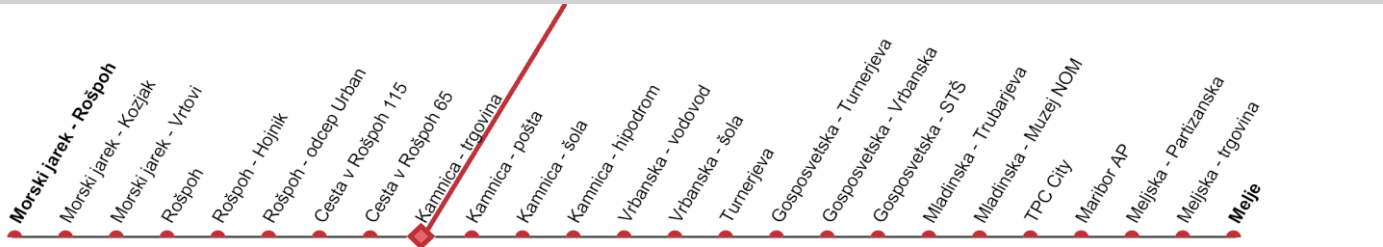

Kamnica - trgovina

Linija 7

SMER VOŽNJE →

Velja od 02. 09. 2024

V SMERI		04	05	06	07	08	09	10	11	12	13	14	15	16	17	18	19	20	21	22	23	
DELAVNIK	Melje		15																			
	Maribor AP		00 45	15 45	10 40	05 30	30		30	35	00 35	40	00 35	00 40	45		45	40		35		
V SMERI		04	05	06	07	08	09	10	11	12	13	14	15	16	17	18	19	20	21	22	23	
SOBOTA	Melje																					
	Maribor AP		25	35			45		35		35	45		35		35		35		35		
V SMERI		04	05	06	07	08	09	10	11	12	13	14	15	16	17	18	19	20	21	22	23	
NEDELJA	Melje																					
	Maribor AP			35			45		35		35	45		35		35		45		35		

Predvideni časi odhodov so informativnega značaja. / All times are approximate.
Vozila prilagojena potrebam gibalno oviranih oseb. / Adapting vehicles for people with disabilities.