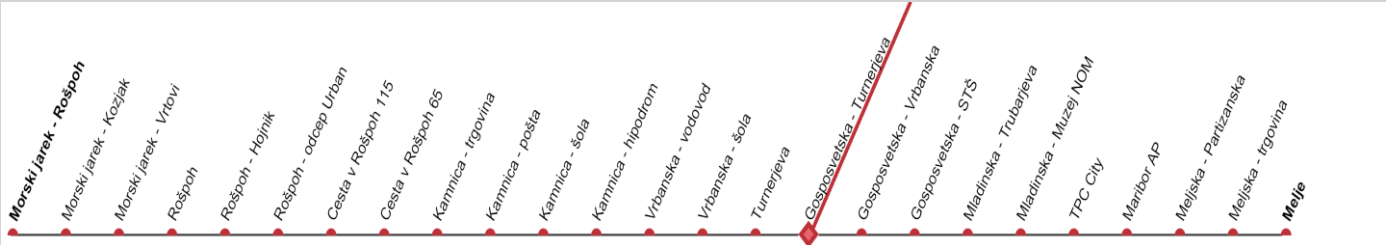

Gosposvetska - Turnerjeva

Linija 7

SMER VOŽNJE →

Velja od 02. 09. 2024

V SMERI		04	05	06	07	08	09	10	11	12	13	14	15	16	17	18	19	20	21	22	23
DELAVNIK	Melje		21																		
	Maribor AP		06 51	21 51	16 46	11 36	36	35	36	41	06 41	10 46	06 41	06 46	51	35	51	46	35	41	
V SMERI		04	05	06	07	08	09	10	11	12	13	14	15	16	17	18	19	20	21	22	23
SOBOTA	Melje																				
	Maribor AP		31	41	35	35	51	35	41	35	41	51	35	41	35	41	35	41	35	41	
V SMERI		04	05	06	07	08	09	10	11	12	13	14	15	16	17	18	19	20	21	22	23
NEDELJA	Melje																				
	Maribor AP			41	35	35	51	35	41	35	41	51	35	41	35	41	35	51	35	41	

Predvideni časi odhodov so informativnega značaja. / All times are approximate.
Vozila prilagojena potrebam gibalno oviranih oseb. / Adapting vehicles for people with disabilities.