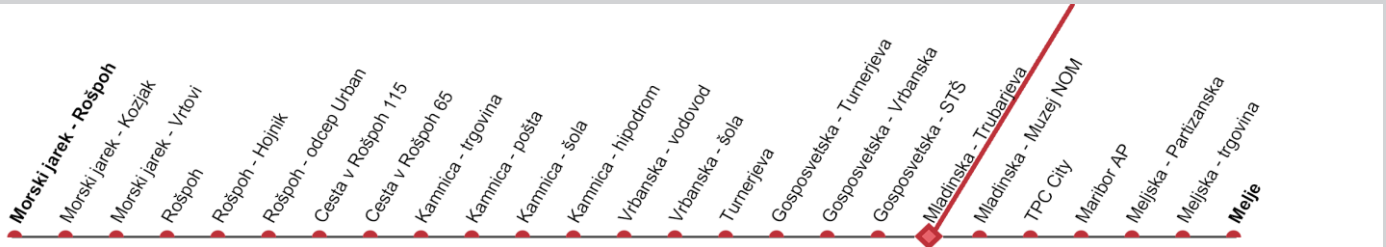

Mladinska - Trubarjeva

Linija 7

SMER VOŽNJE →

Velja od 02. 09. 2024

V SMERI		04	05	06	07	08	09	10	11	12	13	14	15	16	17	18	19	20	21	22	23
DELAVNIK	Melje		25																		
	Maribor AP		10 55	25 55	20 50	15 40	40	39	40	45	10 45	14 50	10 45	10 50	55	39	55	50	39	45	
V SMERI		04	05	06	07	08	09	10	11	12	13	14	15	16	17	18	19	20	21	22	23
SOBOTA	Melje																				
	Maribor AP		35	45	39	39	55	39	45	39	45	55	39	45	39	45	39	45	39	45	
V SMERI		04	05	06	07	08	09	10	11	12	13	14	15	16	17	18	19	20	21	22	23
NEDELJA	Melje																				
	Maribor AP			45	39	39	55	39	45	39	45	55	39	45	39	45	39	55	39	45	

Predvideni časi odhodov so informativnega značaja. / All times are approximate.
Vozila prilagojena potrebam gibalno oviranih oseb. / Adapting vehicles for people with disabilities.