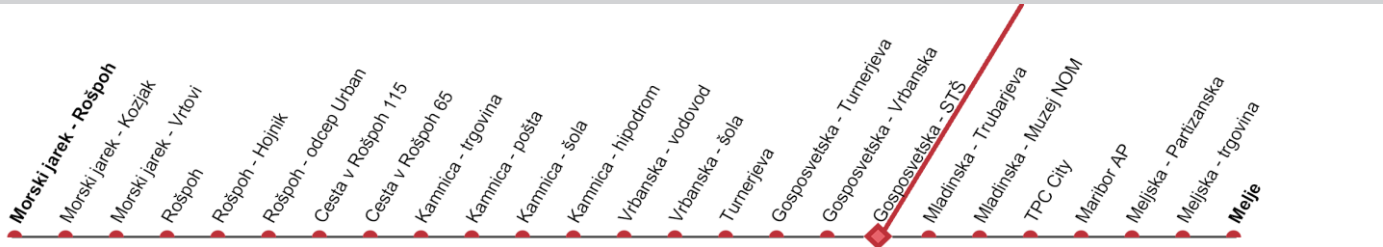

Linija 7

SMER VOŽNJE →

Velja od 02. 09. 2024

V SMERI		04	05	06	07	08	09	10	11	12	13	14	15	16	17	18	19	20	21	22	23
DELAVNIK	Melje		23																		
	Maribor AP		08 53	23 53	18 48	13 38	38	37	38	43	08 43	12 48	08 43	08 48	53	37	53	48	37	43	
V SMERI		04	05	06	07	08	09	10	11	12	13	14	15	16	17	18	19	20	21	22	23
SOBOTA	Melje																				
	Maribor AP		33	43	37	37	53	37	43	37	43	53	37	43	37	43	37	43	37	43	
V SMERI		04	05	06	07	08	09	10	11	12	13	14	15	16	17	18	19	20	21	22	23
NEDELJA	Melje																				
	Maribor AP			43	37	37	53	37	43	37	43	53	37	43	37	43	37	53	37	43	

Predvideni časi odhodov so informativnega značaja. / All times are approximate.
Vozila prilagojena potrebam gibalno oviranih oseb. / Adapting vehicles for people with disabilities.