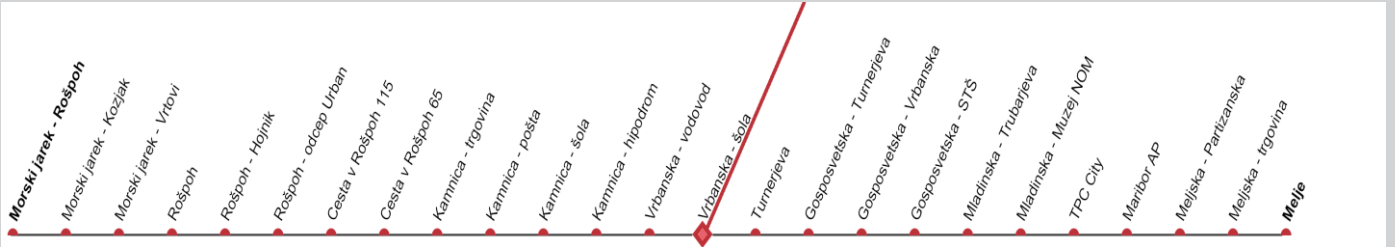

Vrbanska - šola

Linija 7

SMER VOŽNJE →

Velja od 02. 09. 2024

V SMERI		04	05	06	07	08	09	10	11	12	13	14	15	16	17	18	19	20	21	22	23
DELAVNIK	Melje		20																		
	Maribor AP		05 50	20 50	15 45	10 35	35	34	35	40	05 40	09 45	05 40	05 45	50	34	50	45	34	40	
V SMERI		04	05	06	07	08	09	10	11	12	13	14	15	16	17	18	19	20	21	22	23
SOBOTA	Melje																				
	Maribor AP		30	40	34	34	50	34	40	34	40	50	34	40	34	40	34	40	34	40	
V SMERI		04	05	06	07	08	09	10	11	12	13	14	15	16	17	18	19	20	21	22	23
NEDELJA	Melje																				
	Maribor AP			40	34	34	50	34	40	34	40	50	34	40	34	40	34	50	34	40	

Predvideni časi odhodov so informativnega značaja. / All times are approximate.
Vozila prilagojena potrebam gibalno oviranih oseb. / Adapting vehicles for people with disabilities.