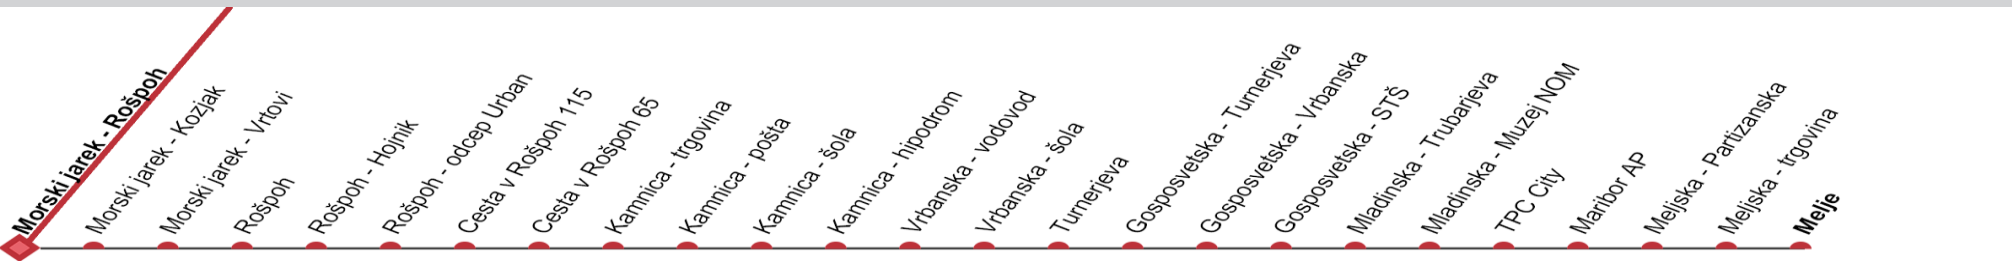

# Morski jarek - Rošpoh

## Linija 7

SMER VOŽNJE →

Velja od 02. 09. 2024

V SMERI		04	05	06	07	08	09	10	11	12	13	14	15	16	17	18	19	20	21	22	23
DELAVNİK	Melje																				
	Maribor AP			35	30					25		30			35		35				
V SMERI		04	05	06	07	08	09	10	11	12	13	14	15	16	17	18	19	20	21	22	23
SOBOTA	Melje																				
	Maribor AP						35					35									
V SMERI		04	05	06	07	08	09	10	11	12	13	14	15	16	17	18	19	20	21	22	23
NEDELJA	Melje																				
	Maribor AP						35					35									