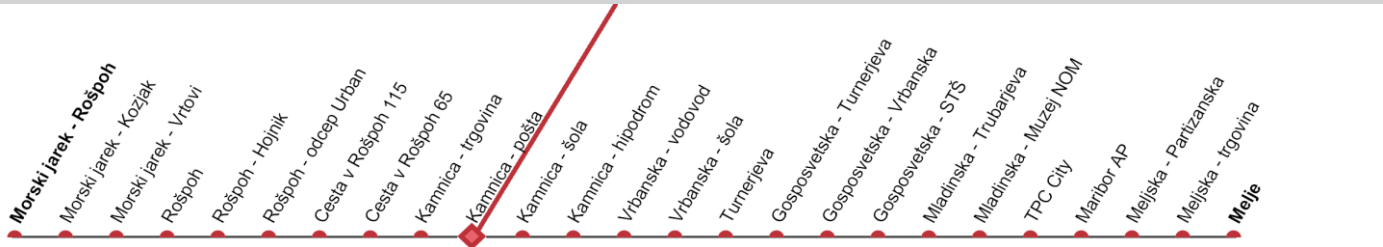

Kamnica - pošta

Linija 7

SMER VOŽNJE →

Velja od 02. 09. 2024

V SMERI		04	05	06	07	08	09	10	11	12	13	14	15	16	17	18	19	20	21	22	23
DELAVNIK	Melje		16																		
	Maribor AP		01 46	16 46	11 41	06 31	31	30	31	36	01 36	05 41	01 36	01 41	46	30	46	41	30	36	
V SMERI		04	05	06	07	08	09	10	11	12	13	14	15	16	17	18	19	20	21	22	23
SOBOTA	Melje																				
	Maribor AP		26	36	30	30	46	30	36	30	36	46	30	36	30	36	30	36	30	36	
V SMERI		04	05	06	07	08	09	10	11	12	13	14	15	16	17	18	19	20	21	22	23
NEDELJA	Melje																				
	Maribor AP			36	30	30	46	30	36	30	36	46	30	36	30	36	30	46	30	36	

Predvideni časi odhodov so informativnega značaja. / All times are approximate.
Vozila prilagojena potrebam gibalno oviranih oseb. / Adapting vehicles for people with disabilities.