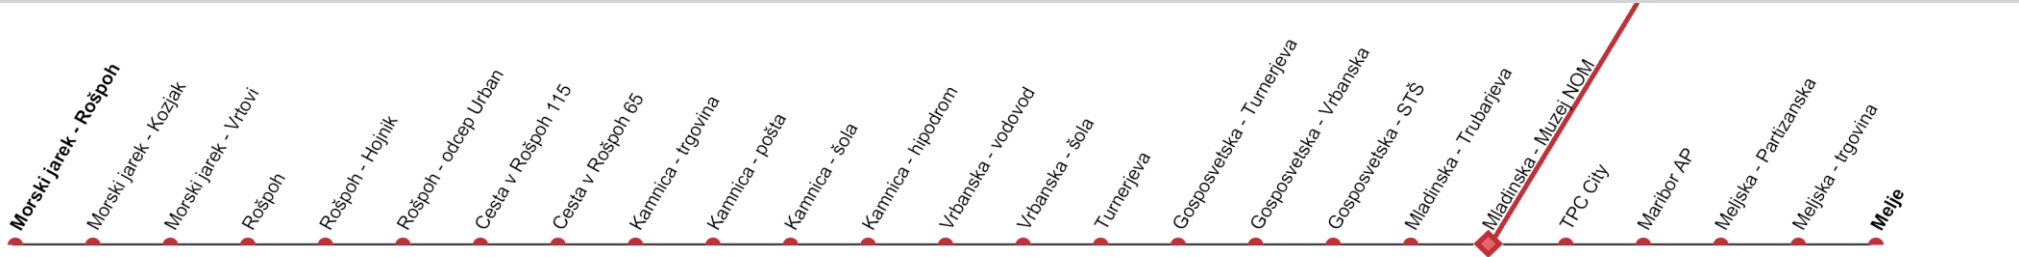

Mladinska - Muzej NOM

Linija 7

SMER VOŽNJE →

Velja od 02. 09. 2024

V SMERI		04	05	06	07	08	09	10	11	12	13	14	15	16	17	18	19	20	21	22	23	
DELAVNIK	Melje		26																			
	Maribor AP		11 56	26 56	21 51	16 41	41	40	41	46	11 46	15 51	11 46	11 51	56	40	56	51	40	46		
V SMERI		04	05	06	07	08	09	10	11	12	13	14	15	16	17	18	19	20	21	22	23	
SOBOTA	Melje																					
	Maribor AP		35	45	39	39	55	39	45	39	45	55	39	45	39	45	39	45	39	45		
NEDELJA	Melje																					
	Maribor AP			45	39	39	55	39	45	39	45	55	39	45	39	45	39	55	39	45		

Predvideni časi odhodov so informativnega značaja. / All times are approximate.
Vozila prilagojena potrebam gibalno oviranih oseb. / Adapting vehicles for people with disabilities.