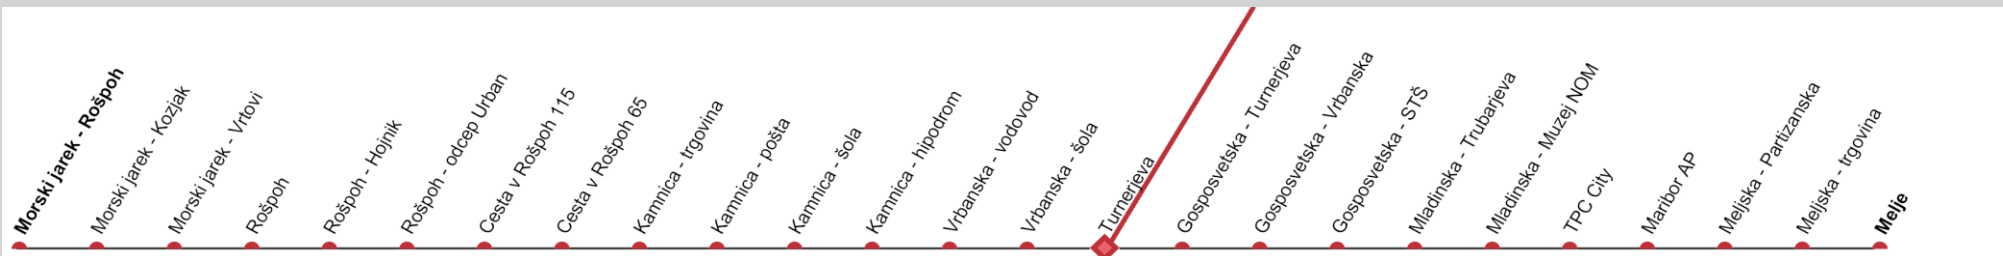

Turnerjeva

Linija 7

SMER VOŽNJE →

Velja od 02. 09. 2024

Linija 7		04	05	06	07	08	09	10	11	12	13	14	15	16	17	18	19	20	21	22	23	
DELAVNIK	V SMERI																					
	Melje		20																			
	Maribor AP		05 50	20 50	15 45	10 35	35	34	35	40	05 40	09 45	05 40	05 45	50	34	50	45	34	40		
SOBOTA	V SMERI																					
	Melje																					
	Maribor AP		30	40	34	34	50	34	40	34	40	50	34	40	34	40	34	40	34	40		
NEDELJA	V SMERI																					
	Melje																					
	Maribor AP			40	34	34	50	34	40	34	40	50	34	40	34	40	34	50	34	40		

Predvideni časi odhodov so informativnega značaja. / All times are approximate.
Vozila prilagojena potrebam gibalno oviranih oseb. / Adapting vehicles for people with disabilities.