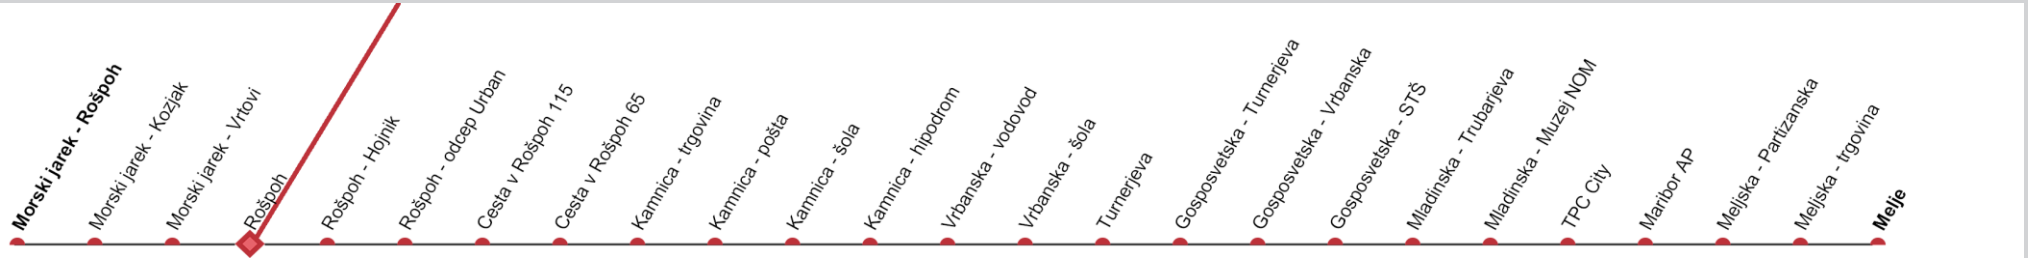

# Morski jarek - Vrtovi

## Linija 7

SMER VOŽNJE →

Velja od 02. 09. 2024

V SMERI		04	05	06	07	08	09	10	11	12	13	14	15	16	17	18	19	20	21	22	23	
DELAVNIK	Melje																					
	Maribor AP			37	32					27		32			37		37					
V SMERI		04	05	06	07	08	09	10	11	12	13	14	15	16	17	18	19	20	21	22	23	
SOBOTA	Melje																					
	Maribor AP						37					37										
V SMERI		04	05	06	07	08	09	10	11	12	13	14	15	16	17	18	19	20	21	22	23	
NEDELJA	Melje																					
	Maribor AP						37					37										

## Linija 7

SMER VOŽNJE →

Velja od 02. 09. 2024

		04	05	06	07	08	09	10	11	12	13	14	15	16	17	18	19	20	21	22	23	
DELAVNİK	V SMERI	04	05	06	07	08	09	10	11	12	13	14	15	16	17	18	19	20	21	22	23	
	Melje		10																			
DELAVNİK	Maribor AP	55	40	10 40	05 35	00 25	25		25	30 55	30	35 55	30 55	35	40		40	35		30		
	V SMERI	04	05	06	07	08	09	10	11	12	13	14	15	16	17	18	19	20	21	22	23	
SOBOTA	Melje																					
	Maribor AP		20	30			40		30		30	40		30		30		30		30		30
NEDELJA	V SMERI	04	05	06	07	08	09	10	11	12	13	14	15	16	17	18	19	20	21	22	23	
	Melje																					
NEDELJA	Maribor AP			30			40		30		30	40		30		30		40		30		30