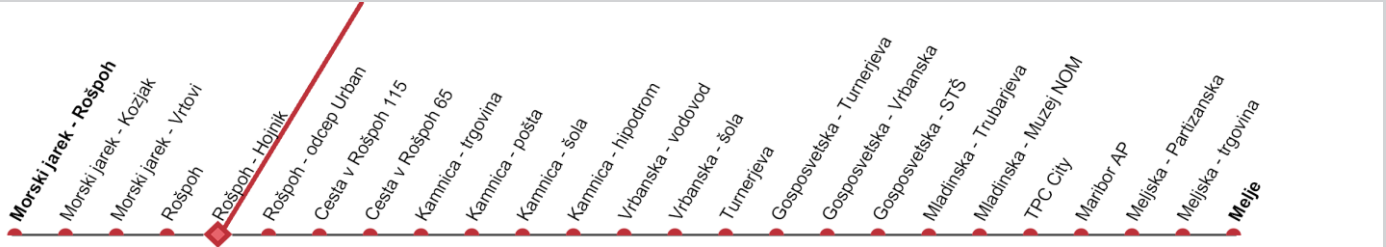

Rošpoh - Hojnik

Linija 7

SMER VOŽNJE →

Velja od 02. 09. 2024

V SMERI		04	05	06	07	08	09	10	11	12	13	14	15	16	17	18	19	20	21	22	23
DELAVNIK	Melje		11																		
	Maribor AP	56	41	11 41	06 36	01 26	26		26	31 56	31	36 56	31 56	36	41		41	36		31	
V SMERI		04	05	06	07	08	09	10	11	12	13	14	15	16	17	18	19	20	21	22	23
SOBOTA	Melje																				
	Maribor AP		21	31			41		31		31	41		31		31		31		31	
V SMERI		04	05	06	07	08	09	10	11	12	13	14	15	16	17	18	19	20	21	22	23
NEDELJA	Melje																				
	Maribor AP			31			41		31		31	41		31		31		41		31	

Predvideni časi odhodov so informativnega značaja. / All times are approximate.
Vozila prilagojena potrebam gibalno oviranih oseb. / Adapting vehicles for people with disabilities.