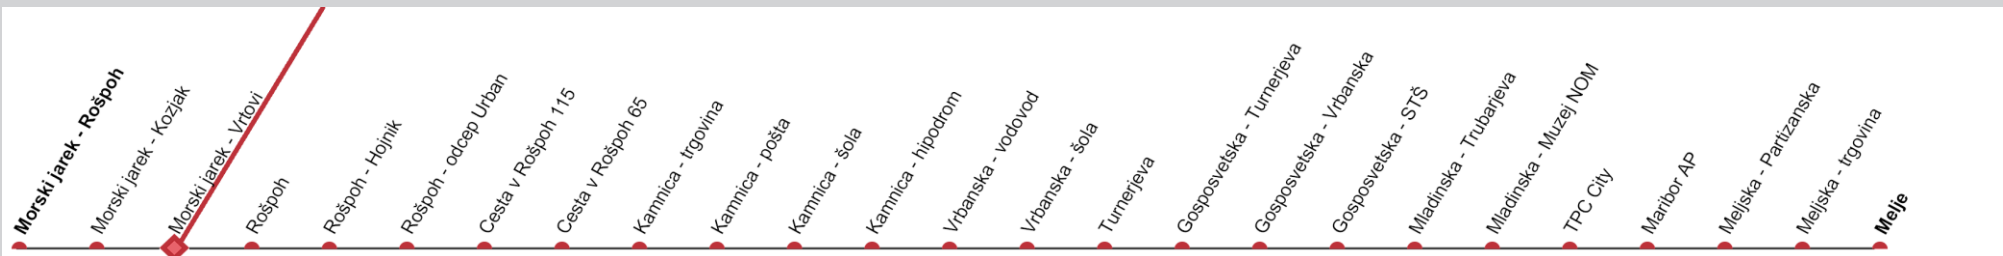

Morski jarek - Vrtovi

Linija 7

SMER VOŽNJE →

Velja od 02. 09. 2024

V SMERI		04	05	06	07	08	09	10	11	12	13	14	15	16	17	18	19	20	21	22	23	
DELAVNIK	Melje																					
	Maribor AP			37	32					27		32			37		37					
V SMERI		04	05	06	07	08	09	10	11	12	13	14	15	16	17	18	19	20	21	22	23	
SOBOTA	Melje																					
	Maribor AP						37					37										
V SMERI		04	05	06	07	08	09	10	11	12	13	14	15	16	17	18	19	20	21	22	23	
NEDELJA	Melje																					
	Maribor AP						37					37										

Predvideni časi odhodov so informativnega značaja. / All times are approximate.
Vozila prilagojena potrebam gibalno oviranih oseb. / Adapting vehicles for people with disabilities.