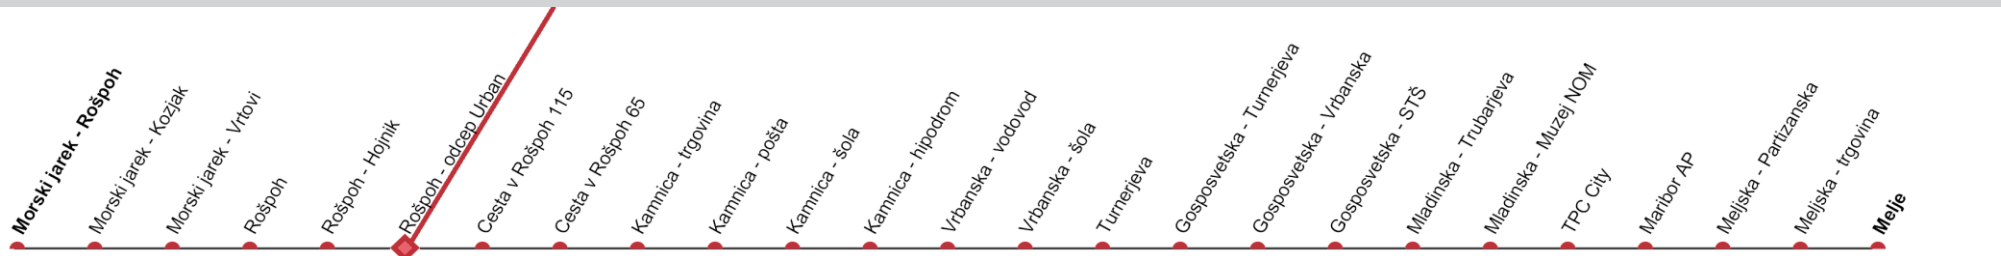

Rošpoh - odcep Urban

Linija 7

SMER VOŽNJE →

Velja od 02. 09. 2024

V SMERI		04	05	06	07	08	09	10	11	12	13	14	15	16	17	18	19	20	21	22	23	
DELAVNIK	Melje		12																			
	Maribor AP	57	42	12 42	07 37	02 27	27		27	32 57	32	37 57	32 57	37	42		42	37		32		
V SMERI		04	05	06	07	08	09	10	11	12	13	14	15	16	17	18	19	20	21	22	23	
SOBOTA	Melje																					
	Maribor AP		22	32			42		32		32	42		32		32		32		32		32
V SMERI		04	05	06	07	08	09	10	11	12	13	14	15	16	17	18	19	20	21	22	23	
NEDELJA	Melje																					
	Maribor AP			32			42		32		32	42		32		32		42		32		32

Predvideni časi odhodov so informativnega značaja. / All times are approximate.
Vozila prilagojena potrebam gibalno oviranih oseb. / Adapting vehicles for people with disabilities.