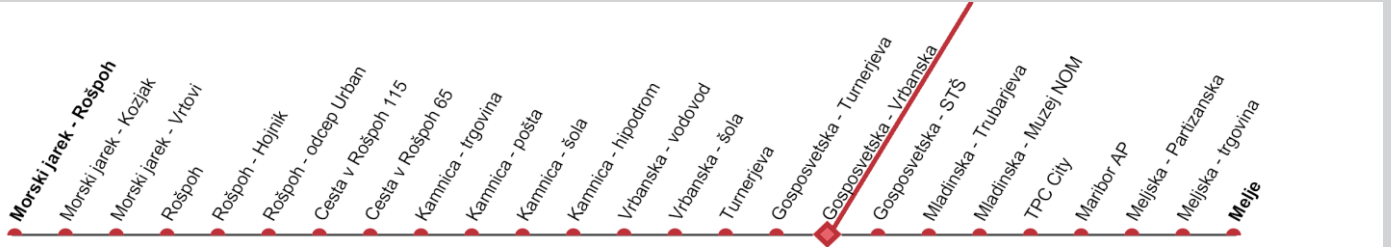

Gosposvetska - Vrbanjska

Linija 7

SMER VOŽNJE →

Velja od 02. 09. 2024

V SMERI		04	05	06	07	08	09	10	11	12	13	14	15	16	17	18	19	20	21	22	23
DELAVNIK	Melje		22																		
	Maribor AP		07 52	22 52	17 47	12 37	37	36	37	42	07 42	11 47	07 42	07 47	52	36	52	47	36	42	
V SMERI		04	05	06	07	08	09	10	11	12	13	14	15	16	17	18	19	20	21	22	23
SOBOTA	Melje																				
	Maribor AP		32	42	36	36	52	36	42	36	42	52	36	42	36	42	36	42	36	42	
V SMERI		04	05	06	07	08	09	10	11	12	13	14	15	16	17	18	19	20	21	22	23
NEDELJA	Melje																				
	Maribor AP			42	36	36	52	36	42	36	42	52	36	42	36	42	36	52	36	42	

Predvideni časi odhodov so informativnega značaja. / All times are approximate.
Vozila prilagojena potrebam gibalno oviranih oseb. / Adapting vehicles for people with disabilities.