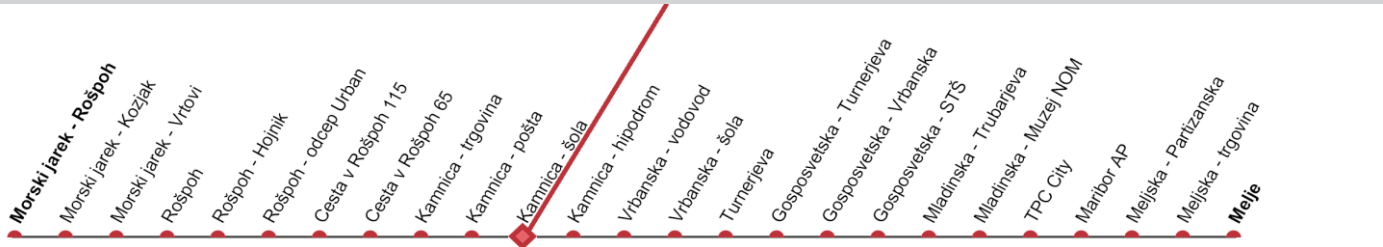

Kamnica - šola

Linija 7

SMER VOŽNJE →

Velja od 02. 09. 2024

V SMERI		04	05	06	07	08	09	10	11	12	13	14	15	16	17	18	19	20	21	22	23
DELAVNIK	Melje		17																		
	Maribor AP		02 47	17 47	12 42	07 32	32	31	32	37	02 37	06 42	02 37	02 42	47	31	47	42	31	37	
V SMERI		04	05	06	07	08	09	10	11	12	13	14	15	16	17	18	19	20	21	22	23
SOBOTA	Melje																				
	Maribor AP		27	37	31	31	47	31	37	31	37	47	31	37	31	37	31	37	31	37	
V SMERI		04	05	06	07	08	09	10	11	12	13	14	15	16	17	18	19	20	21	22	23
NEDELJA	Melje																				
	Maribor AP			37	31	31	47	31	37	31	37	47	31	37	31	37	31	47	31	37	

Predvideni časi odhodov so informativnega značaja. / All times are approximate.
Vozila prilagojena potrebam gibalno oviranih oseb. / Adapting vehicles for people with disabilities.