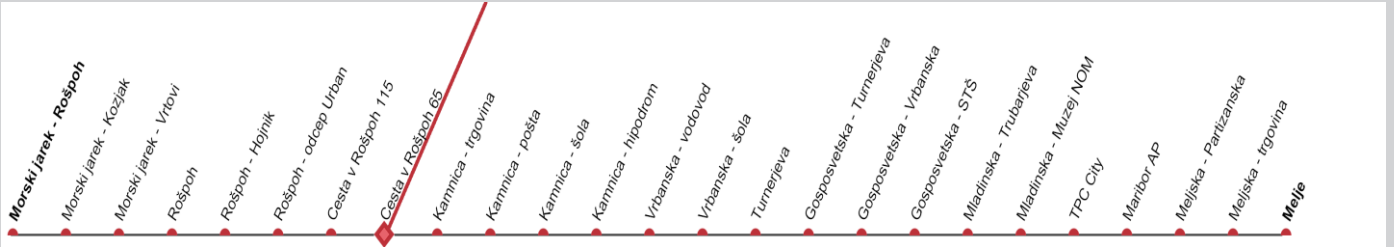

Cesta v Rožňov 65

Linija 7

SMER VOŽNJE →

Velja od 02. 09. 2024

V SMERI		04	05	06	07	08	09	10	11	12	13	14	15	16	17	18	19	20	21	22	23
DELAVNIK	Melje		14																		
	Maribor AP	59	44	14 44	09 39	04 29	29		29	34 59	34	39 59	34	39	44		44	39		34	
V SMERI		04	05	06	07	08	09	10	11	12	13	14	15	16	17	18	19	20	21	22	23
SOBOTA	Melje																				
	Maribor AP		24	34			44		34		34	44		34		34		34		34	
V SMERI		04	05	06	07	08	09	10	11	12	13	14	15	16	17	18	19	20	21	22	23
NEDELJA	Melje																				
	Maribor AP			34			44		34		34	44		34		34		44		34	

Predvideni časi odhodov so informativnega značaja. / All times are approximate.
Vozila prilagojena potrebam gibalno oviranih oseb. / Adapting vehicles for people with disabilities.