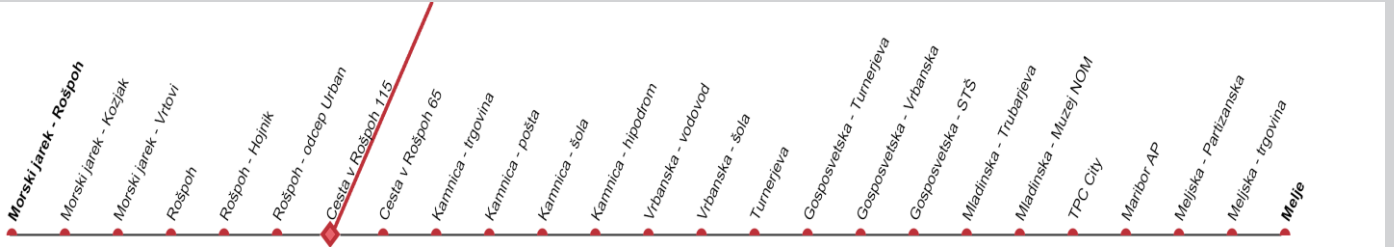

Cesta v Rošpoh 115

Linija 7

SMER VOŽNJE →

Velja od 02. 09. 2024

V SMERI		04	05	06	07	08	09	10	11	12	13	14	15	16	17	18	19	20	21	22	23
DELAVNIK	Melje		13																		
	Maribor AP	58	43	13 43	08 38	03 28	28		28	33 58	33	38 58	33 58	38	43		43	38		33	
V SMERI		04	05	06	07	08	09	10	11	12	13	14	15	16	17	18	19	20	21	22	23
SOBOTA	Melje																				
	Maribor AP		23	33			43		33		33	43		33		33		33		33	
V SMERI		04	05	06	07	08	09	10	11	12	13	14	15	16	17	18	19	20	21	22	23
NEDELJA	Melje																				
	Maribor AP			33			43		33		33	43		33		33		43		33	

Predvideni časi odhodov so informativnega značaja. / All times are approximate.

Vozila prilagojena potrebam gibalno oviranih oseb. / Adapting vehicles for people with disabilities.