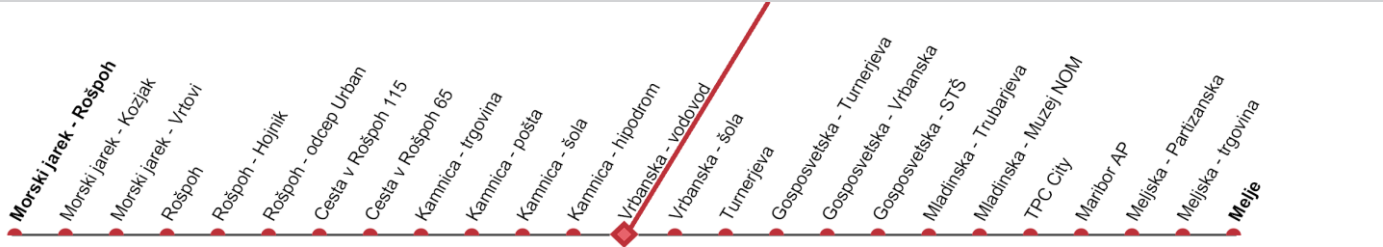

Vrbanska - vodovod

Linija 7

SMER VOŽNJE →

Velja od 02. 09. 2024

V SMERI		04	05	06	07	08	09	10	11	12	13	14	15	16	17	18	19	20	21	22	23
DELAVNIK	Melje		19																		
	Maribor AP		04 49	19 49	14 44	09 34	34	33	34	39	04 39	08 44	04 39	04 44	49	33	49	44	33	39	
V SMERI		04	05	06	07	08	09	10	11	12	13	14	15	16	17	18	19	20	21	22	23
SOBOTA	Melje																				
	Maribor AP		29	39	33	33	49	33	39	33	39	49	33	39	33	39	33	39	33	39	
V SMERI		04	05	06	07	08	09	10	11	12	13	14	15	16	17	18	19	20	21	22	23
NEDELJA	Melje																				
	Maribor AP			39	33	33	49	33	39	33	39	49	33	39	33	39	33	49	33	39	

Predvideni časi odhodov so informativnega značaja. / All times are approximate.
Vozila prilagojena potrebam gibalno oviranih oseb. / Adapting vehicles for people with disabilities.