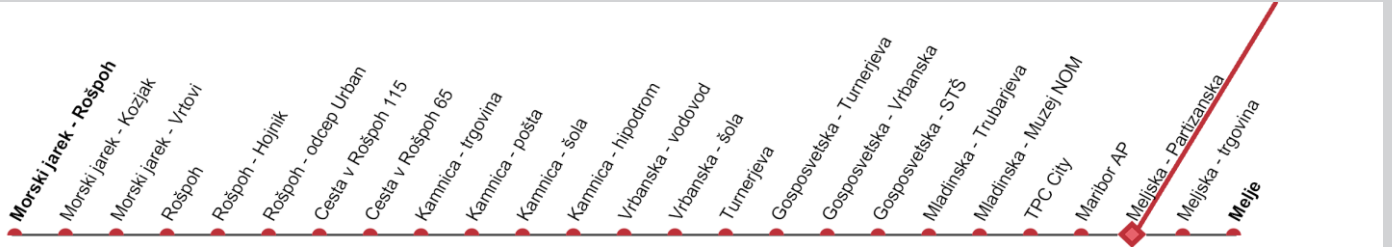

Meljska - Partizanska

Linija 7

SMER VOŽNJE →

Velja od 02. 09. 2024

		04	05	06	07	08	09	10	11	12	13	14	15	16	17	18	19	20	21	22	23		
DELAVNIK	V SMERI																						
	Melje		33																				
	Maribor AP																						
SOBOTA	V SMERI																						
	Melje																						
	Maribor AP																						
NEDELJA	V SMERI																						
	Melje																						
	Maribor AP																						

Predvideni časi odhodov so informativnega značaja. / All times are approximate.
Vozila prilagojena potrebam gibalno oviranih oseb. / Adapting vehicles for people with disabilities.