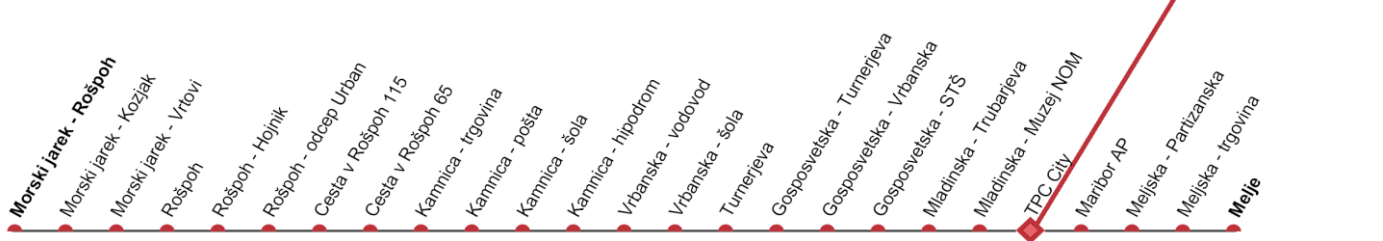

Linija 7

SMER VOŽNJE →

Velja od 02. 09. 2024

V SMERI		04	05	06	07	08	09	10	11	12	13	14	15	16	17	18	19	20	21	22	23
DELAVNIK	Melje		29																		
	Maribor AP		14 59	29 59	24 54	19 44	44	43	44	49	14 49	18 54	14 49	14 54	59	43	59	54	43	49	
V SMERI		04	05	06	07	08	09	10	11	12	13	14	15	16	17	18	19	20	21	22	23
SOBOTA	Melje																				
	Maribor AP		38	48	42	42	58	42	48	42	48	58	42	48	42	48	42	48	42	48	
V SMERI		04	05	06	07	08	09	10	11	12	13	14	15	16	17	18	19	20	21	22	23
NEDELJA	Melje																				
	Maribor AP			48	42	42	58	42	48	42	48	58	42	48	42	48	42	58	42	48	

Predvideni časi odhodov so informativnega značaja. / All times are approximate.
Vozila prilagojena potrebam gibalno oviranih oseb. / Adapting vehicles for people with disabilities.