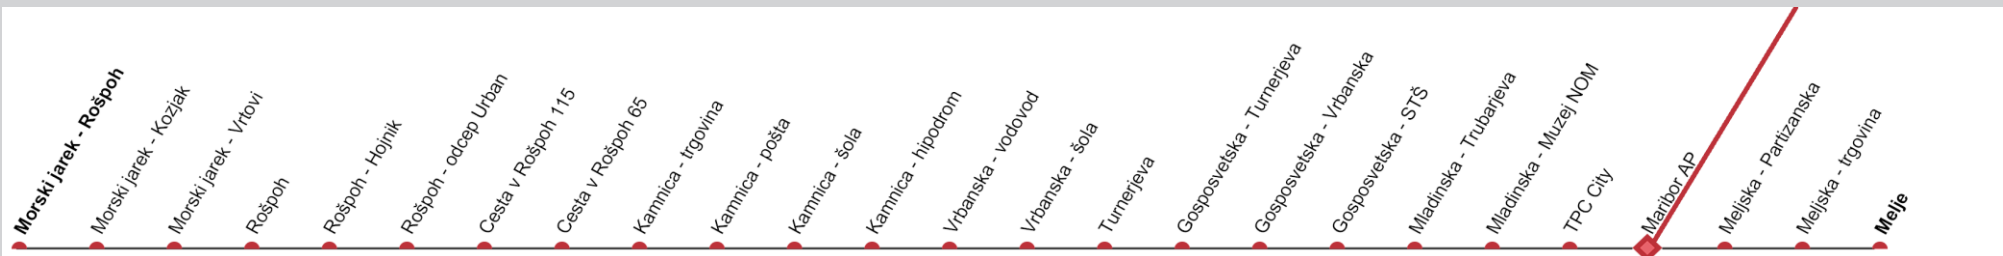

Linija 7

SMER VOŽNJE →

Velja od 02. 09. 2024

Linija 7		04	05	06	07	08	09	10	11	12	13	14	15	16	17	18	19	20	21	22	23	
DELAVNIK	V SMERI	04	05	06	07	08	09	10	11	12	13	14	15	16	17	18	19	20	21	22	23	
	Melje																					
SOBOTA	V SMERI	04	05	06	07	08	09	10	11	12	13	14	15	16	17	18	19	20	21	22	23	
	Melje																					
NEDELJA	V SMERI	04	05	06	07	08	09	10	11	12	13	14	15	16	17	18	19	20	21	22	23	
	Melje																					

Predvideni časi odhodov so informativnega značaja. / All times are approximate.
Vozila prilagojena potrebam gibalno oviranih oseb. / Adapting vehicles for people with disabilities.