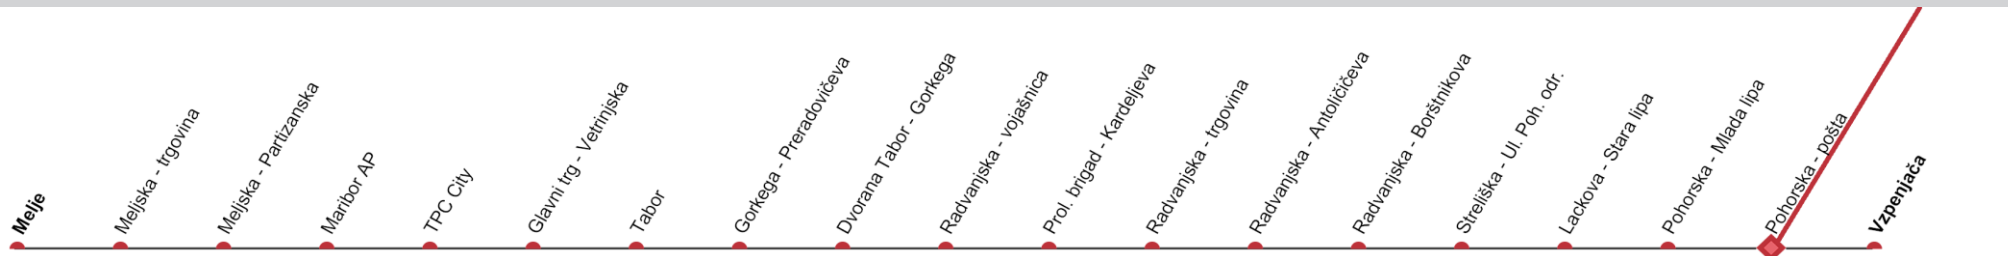

# Pohorska - Mlada lipa

## Linija 6

SMER VOŽNJE →

Velja od 02. 09. 2024

Linija 6		04	05	06	07	08	09	10	11	12	13	14	15	16	17	18	19	20	21	22	23	
DELAVNIK	V SMERI																					
	Vzpenjača		09 34 54	14 34 49	04 19 34 49	04 19 34 49	09 29 49	09 29 49	09 29 49	09 29 49	14 29 59	14 29 59	14 29 59	14 29 59	14 29 59	04 24 44	04 24 44	04 24 44	04 24 54	34 49		
SOBOTA	V SMERI																					
	Vzpenjača	55	29 59	29 54	29 59	39	09 39	09 39	09 39	09 39	09 39	09 39	09 39	09 39	09 39	09 39	09 39	09 39	09 39	09 39		
NEDELJA	V SMERI																					
	Vzpenjača			54	29 59	39	09 39	09 39	09 39	09 39	09 39	09 39	09 39	09 39	09 39	09 39	09 39	09 39	09 39	09 39		

## Linija 6

SMER VOŽNJE →

Velja od 02. 09. 2024

Linija 6		04	05	06	07	08	09	10	11	12	13	14	15	16	17	18	19	20	21	22	23	
DELAVNIK	V SMERI																					
	Vzpenjača		10 35 55	15 35 50	05 20 35 50	05 20 35 50	10 30 50	10 30 50	10 30 50	10 30 45	00 15 30 45	00 15 30 45	00 15 30 45	00 15 30 45	00 15 30 45	05 25 45	05 25 45	05 25 45	05 25 55	35 50		
SOBOTA	V SMERI																					
	Vzpenjača	56	30	00 30 55	30	00 40	10 40	10 40	10 40	10 40	10 40	10 40	10 40	10 40	10 40	10 40	10 40	10 40	10 40	10 40	10 40	
NEDELJA	V SMERI																					
	Vzpenjača			55	30	00 40	10 40	10 40	10 40	10 40	10 40	10 40	10 40	10 40	10 40	10 40	10 40	10 40	10 40	10 40	10 40	