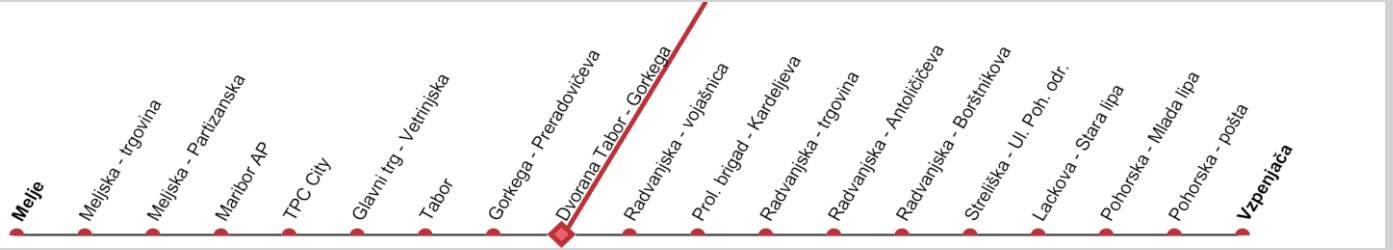

Dvorana Tabor - Gorkega

Linija 6

SMER VOŽNJE →

Velja od 02. 09. 2024

V SMERI		04	05	06	07	08	09	10	11	12	13	14	15	16	17	18	19	20	21	22	23
DELAVNIK	Vzpenjača		00	05	10	10	00	00	00	00	05	05	05	05	05	15	15	15	15	15	25
			25	25	25	25	20	20	20	20	20	20	20	20	20	35	35	35	35	45	40
			45	40	40	40	40	40	40	40	35	35	35	35	35	55	55	55	55		
			55	55						50	50	50	50	50							
SOBOTA	V SMERI	04	05	06	07	08	09	10	11	12	13	14	15	16	17	18	19	20	21	22	23
	Vzpenjača	47	20	20	20	30	00	00	00	00	00	00	00	00	00	00	00	00	00	00	00
			50	45	50		30	30	30	30	30	30	30	30	30	30	30	30	30	30	30
NEDELJA	V SMERI	04	05	06	07	08	09	10	11	12	13	14	15	16	17	18	19	20	21	22	23
	Vzpenjača			45	20	30	00	00	00	00	00	00	00	00	00	00	00	00	00	00	00
				50	50		30	30	30	30	30	30	30	30	30	30	30	30	30	30	30

Predvideni časi odhodov so informativnega značaja. / All times are approximate.
Vozila prilagojena potrebam gibalno oviranih oseb. / Adapting vehicles for people with disabilities.