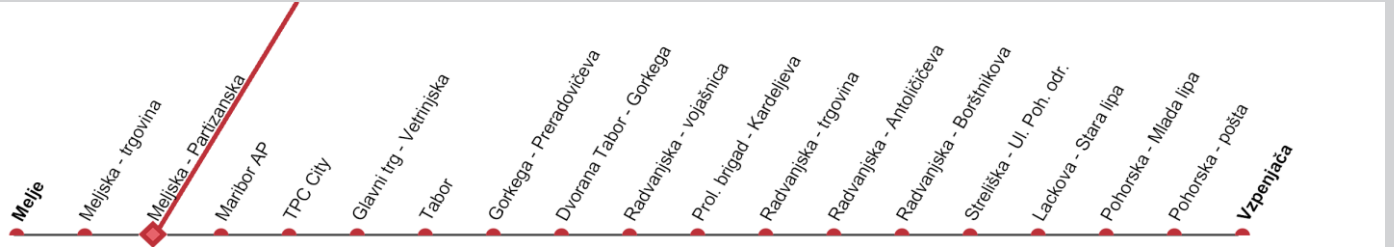

## Linija 6

SMER VOŽNJE →

Velja od 02. 09. 2024

		04	05	06	07	08	09	10	11	12	13	14	15	16	17	18	19	20	21	22	23	
DELAVNIK	V SMERI																					
	Vzpenjača		32																		12	
SOBOTA	V SMERI																					
	Vzpenjača																					
NEDELJA	V SMERI																					
	Vzpenjača																					

# Meljjska - Partizanska