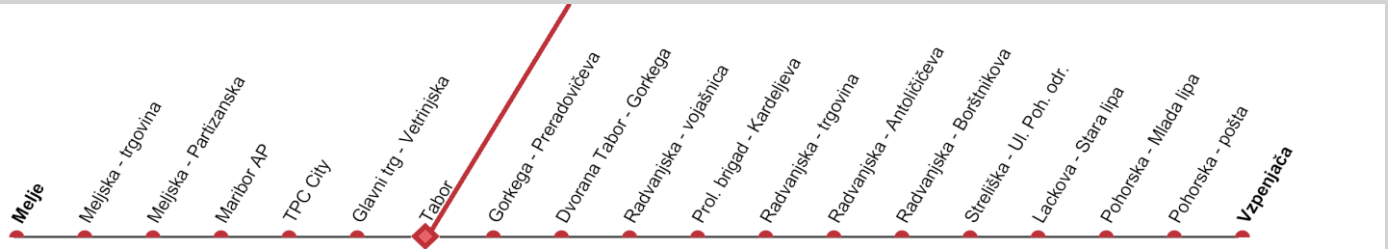

Linija 6

SMER VOŽNJE →

Velja od 02. 09. 2024

DELAVNIK		04	05	06	07	08	09	10	11	12	13	14	15	16	17	18	19	20	21	22	23
V SMERI	Vzpenjača	58	23	03	08	08	18	18	18	18	03	03	03	03	03	13	13	13	13	23	
			43	23	23	38	38	38	38	33	18	18	18	18	18	33	33	33	43	38	
				53	53	58					48	48	48	48	53						
SOBOTA		04	05	06	07	08	09	10	11	12	13	14	15	16	17	18	19	20	21	22	23
V SMERI	Vzpenjača	45	18	18	18	28	28	28	28	28	28	28	28	28	28	28	28	28	28	28	
			48	43	48	58	58	58	58	58	58	58	58	58	58	58	58	58	58	58	
NEDELJA		04	05	06	07	08	09	10	11	12	13	14	15	16	17	18	19	20	21	22	23
V SMERI	Vzpenjača			42	17	27	27	27	27	27	27	27	27	27	27	27	27	27	27	27	
					47	57	57	57	57	57	57	57	57	57	57	57	57	57	57	57	

Predvideni časi odhodov so informativnega značaja. / All times are approximate.
Vozila prilagojena potrebam gibalno oviranih oseb. / Adapting vehicles for people with disabilities.