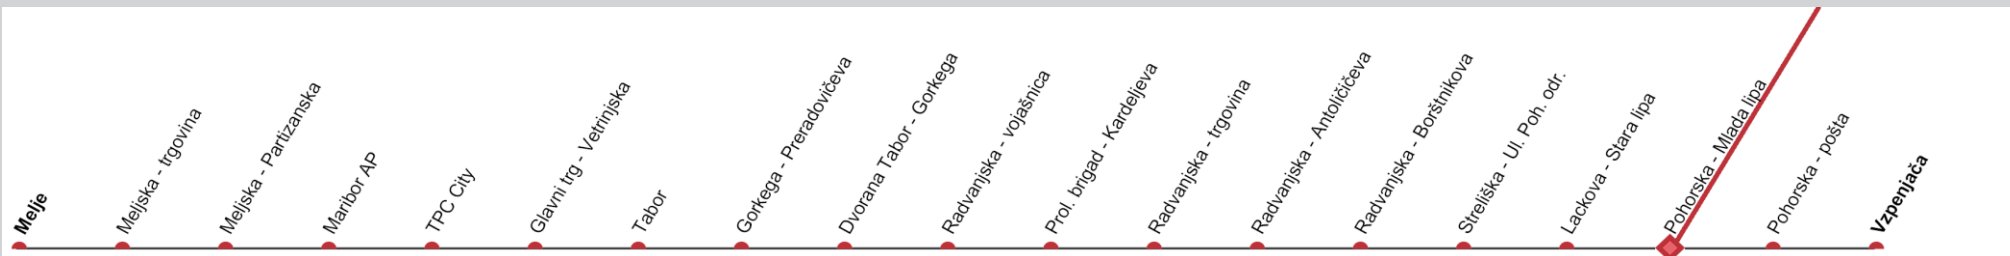

Pohorska - Mlada lipa

Linija 6

SMER VOŽNJE →

Velja od 02. 09. 2024

Linija 6		04	05	06	07	08	09	10	11	12	13	14	15	16	17	18	19	20	21	22	23	
DELAVNIK	V SMERI																					
	Vzpenjača		09 34 54	14 34 49	04 19 34 49	04 19 34 49	09 29 49	09 29 49	09 29 49	09 29 49	14 29 59	14 29 59	14 29 59	14 29 59	14 29 59	04 24 44	04 24 44	04 24 44	04 24 54	34 49		
SOBOTA	V SMERI																					
	Vzpenjača	55	29 59	29 54	29 59	39	09 39	09 39	09 39	09 39	09 39	09 39	09 39	09 39	09 39	09 39	09 39	09 39	09 39	09 39		
NEDELJA	V SMERI																					
	Vzpenjača			54	29 59	39	09 39	09 39	09 39	09 39	09 39	09 39	09 39	09 39	09 39	09 39	09 39	09 39	09 39	09 39		

Predvideni časi odhodov so informativnega značaja. / All times are approximate.
Vozila prilagojena potrebam gibalno oviranih oseb. / Adapting vehicles for people with disabilities.