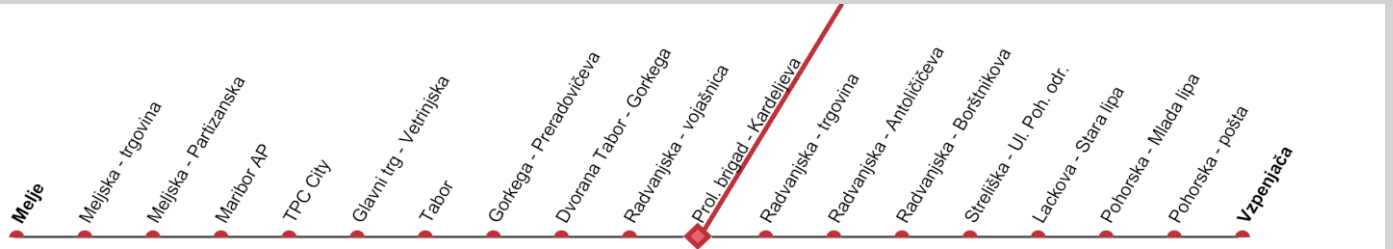

ProL brigad - Kardeljeva

Linija 6

SMER VOŽNJE →

Velja od 02. 09. 2024

		04	05	06	07	08	09	10	11	12	13	14	15	16	17	18	19	20	21	22	23	
DELAVNIK	V SMERI																					
	Vzpenjača		03 28 48	08 28 43 58	13 28 43 58	13 28 43	03 23 43	03 23 43	03 23 43	03 23 38 53	08 23 38 53	08 23 38 53	08 23 38 53	08 23 38 53	08 23 38 58	18 38 58	18 38 58	18 38 58	18 48	28 43		
SOBOTA	V SMERI																					
	Vzpenjača	49	23 53	23 48	23 53	33	03 33	03 33	03 33	03 33	03 33	03 33	03 33	03 33	03 33	03 33	03 33	03 33	03 33	03 33	03 33	
NEDELJA	V SMERI																					
	Vzpenjača			48	23 53	33	03 33	03 33	03 33	03 33	03 33	03 33	03 33	03 33	03 33	03 33	03 33	03 33	03 33	03 33	03 33	

Predvideni časi odhodov so informativnega značaja. / All times are approximate.
Vozila prilagojena potrebam gibalno oviranih oseb. / Adapting vehicles for people with disabilities.