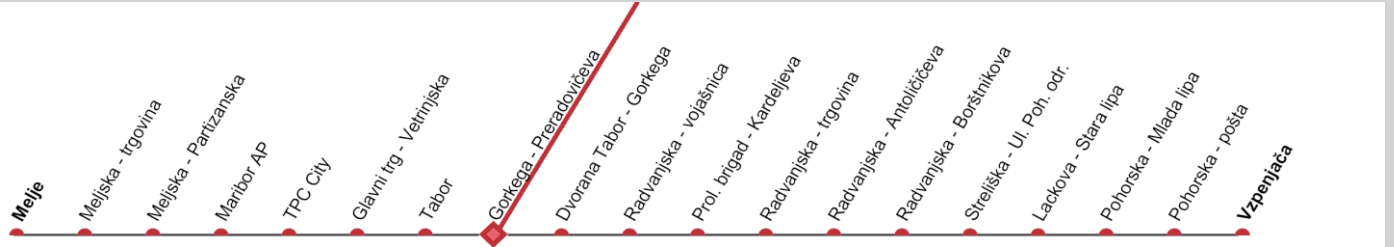

Gorkega - Preradovičeva

Linija 6

SMER VOŽNJE →

Velja od 02. 09. 2024

DELAVNIK		04	05	06	07	08	09	10	11	12	13	14	15	16	17	18	19	20	21	22	23
V SMERI	Vzpenjača	59	24	04	09	09	19	19	19	19	04	04	04	04	04	14	14	14	14	14	24
			44	24	24	24	39	39	39	34	19	19	19	19	19	34	34	34	34	44	39
				39	39	39	59	59	59	49	34	34	34	34	34	54	54	54			
				54	54	59															
SOBOTA	V SMERI	04	05	06	07	08	09	10	11	12	13	14	15	16	17	18	19	20	21	22	23
	Vzpenjača	46	19	19	19	29	29	29	29	29	29	29	29	29	29	29	29	29	29	29	29
			49	44	49	59	59	59	59	59	59	59	59	59	59	59	59	59	59	59	29
NEDELJA	V SMERI	04	05	06	07	08	09	10	11	12	13	14	15	16	17	18	19	20	21	22	23
	Vzpenjača			44	19	29	29	29	29	29	29	29	29	29	29	29	29	29	29	29	29
				49	59	59	59	59	59	59	59	59	59	59	59	59	59	59	59	59	29

Predvideni časi odhodov so informativnega značaja. / All times are approximate.
Vozila prilagojena potrebam gibalno oviranih oseb. / Adapting vehicles for people with disabilities.