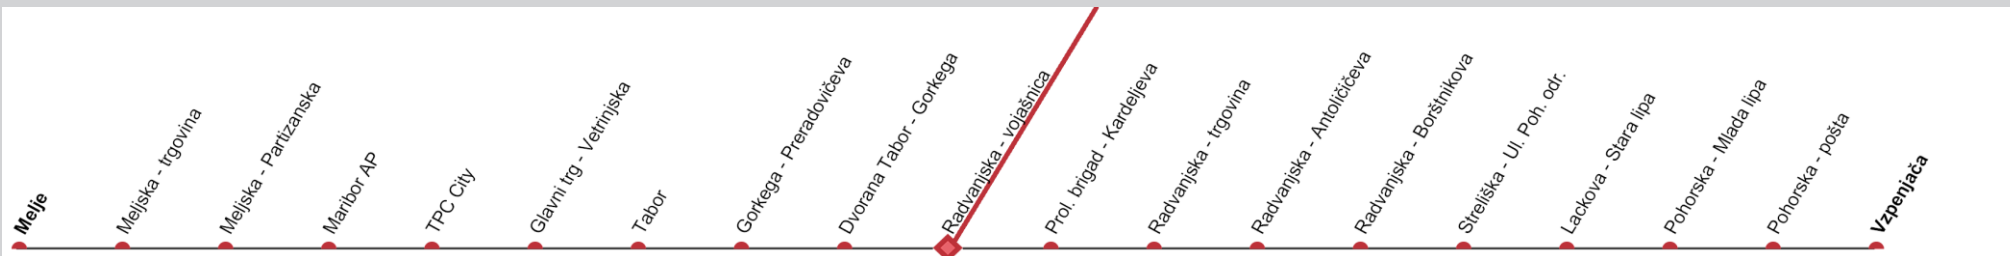

Radvanjska - vojašnica

Linija 6

SMER VOŽNJE →

Velja od 02. 09. 2024

Linija 6		04	05	06	07	08	09	10	11	12	13	14	15	16	17	18	19	20	21	22	23	
DELAVNIK	V SMERI																					
	Vzpenjača		01 26 46	06 26 41 56	11 26 41 56	11 26 41	01 21 41	01 21 41	01 21 41	01 21 36 51	06 21 36 51	06 21 36 51	06 21 36 51	06 21 36 51	06 21 36 56	16 36 56	16 36 56	16 36 56	16 46	26 41		
SOBOTA	V SMERI																					
	Vzpenjača	48	21 51	21 46	21 51	31	01 31	01 31	01 31	01 31	01 31	01 31	01 31	01 31	01 31	01 31	01 31	01 31	01 31	01 31	01 31	
NEDELJA	V SMERI																					
	Vzpenjača			46	21 51	31	01 31	01 31	01 31	01 31	01 31	01 31	01 31	01 31	01 31	01 31	01 31	01 31	01 31	01 31	01 31	

Predvideni časi odhodov so informativnega značaja. / All times are approximate.
Vozila prilagojena potrebam gibalno oviranih oseb. / Adapting vehicles for people with disabilities.