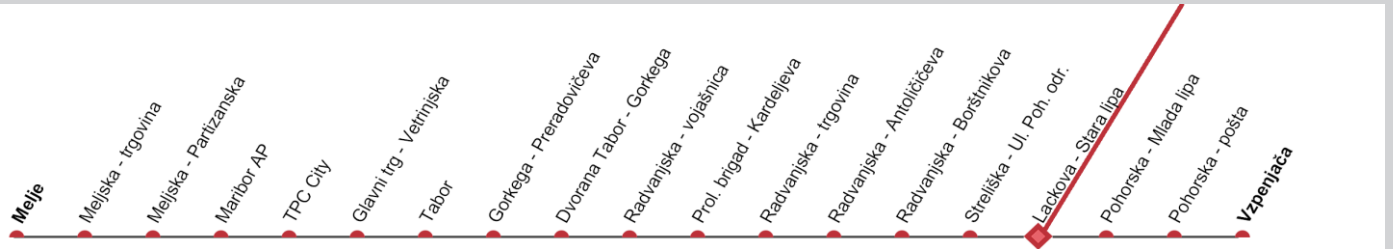

Lackova - Stara lipa

Linija 6

SMER VOŽNJE →

Velja od 02. 09. 2024

		04	05	06	07	08	09	10	11	12	13	14	15	16	17	18	19	20	21	22	23	
DELAVNIK	V SMERI																					
	Vzpenjača		08 33 53	13 33 48	03 18 33 48	03 18 33 48	08 28 48	08 28 48	08 28 48	08 28 48	13 28 43 58	13 28 43 58	13 28 43 58	13 28 43 58	13 28 43	03 23 43	03 23 43	03 23 43	03 23 53	03 23 48		
SOBOTA	V SMERI																					
	Vzpenjača	54	28 58	28 53	28 58	38	08 38	08 38	08 38	08 38	08 38	08 38	08 38	08 38	08 38	08 38	08 38	08 38	08 38	08 38	08 38	
NEDELJA	V SMERI																					
	Vzpenjača			53	28 58	38	08 38	08 38	08 38	08 38	08 38	08 38	08 38	08 38	08 38	08 38	08 38	08 38	08 38	08 38	08 38	

Predvideni časi odhodov so informativnega značaja. / All times are approximate.
Vozila prilagojena potrebam gibalno oviranih oseb. / Adapting vehicles for people with disabilities.