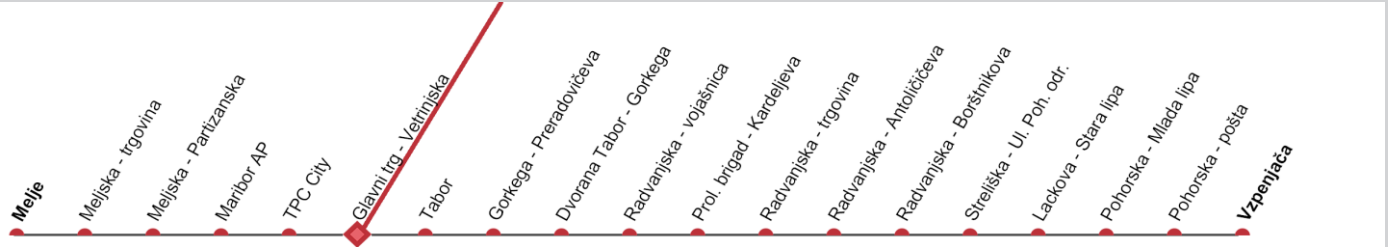

Glavni trg - Vetrinjska

Linija 6

SMER VOŽNJE →

Velja od 02. 09. 2024

		04	05	06	07	08	09	10	11	12	13	14	15	16	17	18	19	20	21	22	23	
DELAVNIK	V SMERI																					
	Vzpenjača	56	21 41	01 21 36 51	06 21 36 51	06 21 36 56	16 36 56	16 36 56	16 36 56	16 31 46	01 16 31 46	01 16 31 46	01 16 31 46	01 16 31 46	01 16 31 51	11 31 51	11 31 51	11 31 51	11 41	21 36		
SOBOTA	V SMERI																					
	Vzpenjača	44	16 46	16 41	16 46	26 56	26 56	26 56	26 56	26 56	26 56	26 56	26 56	26 56	26 56	26 56	26 56	26 56	26 56	26 56	26	
NEDELJA	V SMERI																					
	Vzpenjača			40	15 45	25 55	25 55	25 55	25 55	25 55	25 55	25 55	25 55	25 55	25 55	25 55	25 55	25 55	25 55	25 55	25	

Predvideni časi odhodov so informativnega značaja. / All times are approximate.
Vozila prilagojena potrebam gibalno oviranih oseb. / Adapting vehicles for people with disabilities.