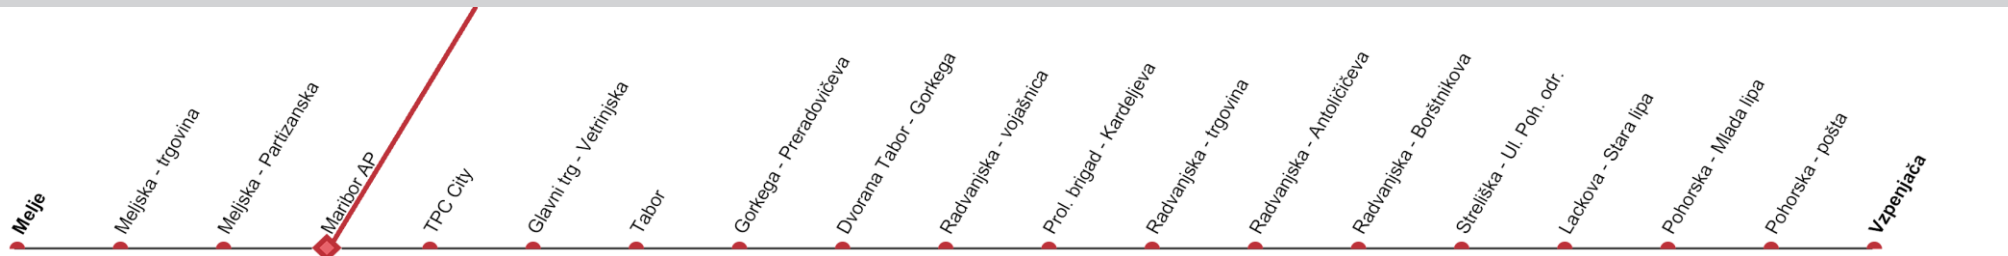

Linija 6

SMER VOŽNJE →

Velja od 02. 09. 2024

DELAVNİK		04	05	06	07	08	09	10	11	12	13	14	15	16	17	18	19	20	21	22	23	
V SMERI	Vzpenjača	50	15 35 55	15 30 45	00 15 30 45	00 15 30 50	10 30 50	10 30 50	10 30 50	10 25 55	10 25 55	10 25 55	10 25 55	10 25 55	10 25 55	05 25 45	05 25 45	05 25 45	05 35	15 30		
SOBOTA		04	05	06	07	08	09	10	11	12	13	14	15	16	17	18	19	20	21	22	23	
V SMERI	Vzpenjača	40	10 40	10 35	10 40	20 50	20 50	20 50	20 50	20 50	20 50	20 50	20 50	20 50	20 50	20 50	20 50	20 50	20 50	20 50	20	
NEDELJA		04	05	06	07	08	09	10	11	12	13	14	15	16	17	18	19	20	21	22	23	
V SMERI	Vzpenjača			35	10 40	20 50	20 50	20 50	20 50	20 50	20 50	20 50	20 50	20 50	20 50	20 50	20 50	20 50	20 50	20 50	20	

Predvideni časi odhodov so informativnega značaja. / All times are approximate.
Vozila prilagojena potrebam gibalno oviranih oseb. / Adapting vehicles for people with disabilities.