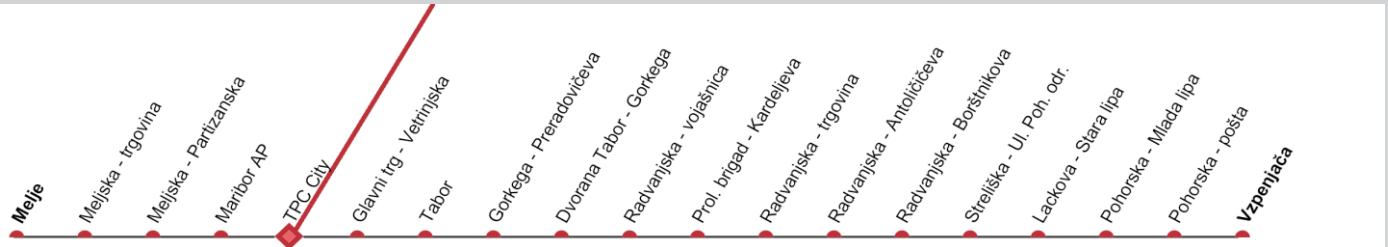

## Linija 6

SMER VOŽNJE →

Velja od 02. 09. 2024

DELAVNİK		04	05	06	07	08	09	10	11	12	13	14	15	16	17	18	19	20	21	22	23	
V SMERI	Vzpenjača	50	15 35 55	15 30 45	00 15 30 45	00 15 30 50	10 30 50	10 30 50	10 30 50	10 25 55	10 25 55	10 25 55	10 25 55	10 25 55	10 25 55	05 25 45	05 25 45	05 25 45	05 35	15 30		
SOBOTA		04	05	06	07	08	09	10	11	12	13	14	15	16	17	18	19	20	21	22	23	
V SMERI	Vzpenjača	40	10 40	10 35	10 40	20 50	20 50	20 50	20 50	20 50	20 50	20 50	20 50	20 50	20 50	20 50	20 50	20 50	20 50	20 50	20	
NEDELJA		04	05	06	07	08	09	10	11	12	13	14	15	16	17	18	19	20	21	22	23	
V SMERI	Vzpenjača			35	10 40	20 50	20 50	20 50	20 50	20 50	20 50	20 50	20 50	20 50	20 50	20 50	20 50	20 50	20 50	20 50	20	

## Linija 6

SMER VOŽNJE →

Velja od 02. 09. 2024

		04	05	06	07	08	09	10	11	12	13	14	15	16	17	18	19	20	21	22	23
DELAVNIK	V SMERI																				
	Vzpenjača	54	19	19	04	04	14	14	14	14	14	14	14	14	14	09	09	09	09	19	
			39	34	19	19	34	34	34	34	29	29	29	29	29	29	29	29	39	34	
			59	49	34	34	54	54	54	44	44	44	44	44	49	49	49	49			
					49	54				59	59	59	59	59							
SOBOTA	V SMERI																				
	Vzpenjača	43	14	14	14	24	24	24	24	24	24	24	24	24	24	24	24	24	24	24	
			44	39	44	54	54	54	54	54	54	54	54	54	54	54	54	54	54	54	
NEDELJA	V SMERI																				
	Vzpenjača			38	13	23	23	23	23	23	23	23	23	23	23	23	23	23	23	23	
					43	53	53	53	53	53	53	53	53	53	53	53	53	53	53	53	