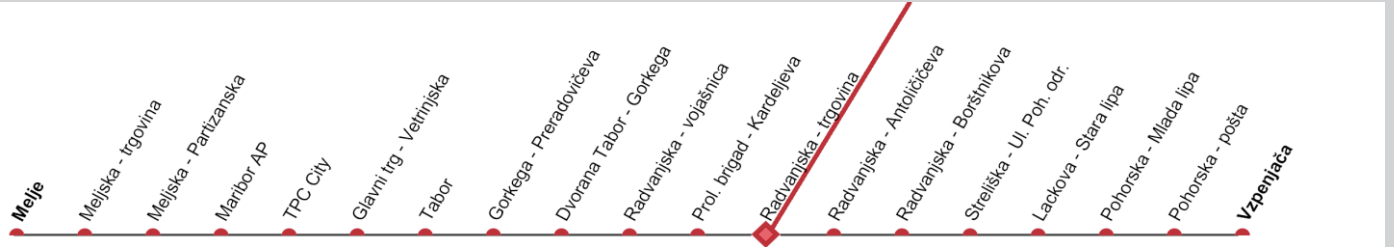

Radvanjska - trgovina

Linija 6

SMER VOŽNJE →

Velja od 02. 09. 2024

		04	05	06	07	08	09	10	11	12	13	14	15	16	17	18	19	20	21	22	23	
DELAVNIK	V SMERI																					
	Vzpenjača		04 29 49	09 29 44 59	14 29 44 59	14 29 44	04 24 44	04 24 44	04 24 44	04 24 39 54	09 24 39 54	09 24 39 54	09 24 39 54	09 24 39 54	09 24 39 59	19 39 59	19 39 59	19 39 59	19 49	29 44		
SOBOTA	V SMERI																					
	Vzpenjača	50	24 54	24 49	24 54	34	04 34	04 34	04 34	04 34	04 34	04 34	04 34	04 34	04 34	04 34	04 34	04 34	04 34	04 34	04 34	
NEDELJA	V SMERI																					
	Vzpenjača			49	24 54	34	04 34	04 34	04 34	04 34	04 34	04 34	04 34	04 34	04 34	04 34	04 34	04 34	04 34	04 34	04 34	

Predvideni časi odhodov so informativnega značaja. / All times are approximate.
Vozila prilagojena potrebam gibalno oviranih oseb. / Adapting vehicles for people with disabilities.