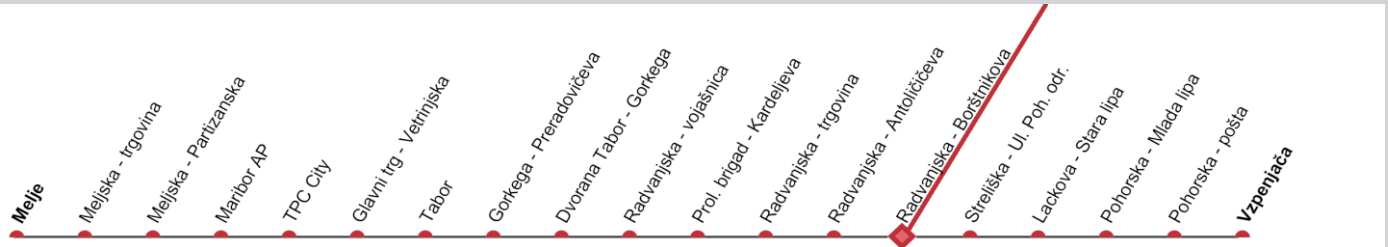

Radvanjska - Borštnikova

Linija 6

SMER VOŽNJE →

Velja od 02. 09. 2024

V SMERI		04	05	06	07	08	09	10	11	12	13	14	15	16	17	18	19	20	21	22	23
DELAVNIK	Vzpenjača		06 31 51	11 31 46	01 16 31 46	01 16 31 46	06 26 46	06 26 46	06 26 46	06 26 41 56	11 26 41 56	11 26 41 56	11 26 41 56	11 26 41 56	11 26 41	01 21 41	01 21 41	01 21 41	01 21 41	01 21 51	31 46
	Vzpenjača	52	26 56	26 51	26 56	36	06 36	06 36	06 36	06 36	06 36	06 36	06 36	06 36	06 36	06 36	06 36	06 36	06 36	06 36	06 36
	Vzpenjača			51 56	26 56	36	06 36	06 36	06 36	06 36	06 36	06 36	06 36	06 36	06 36	06 36	06 36	06 36	06 36	06 36	06 36

Predvideni časi odhodov so informativnega značaja. / All times are approximate.
Vozila prilagojena potrebam gibalno oviranih oseb. / Adapting vehicles for people with disabilities.