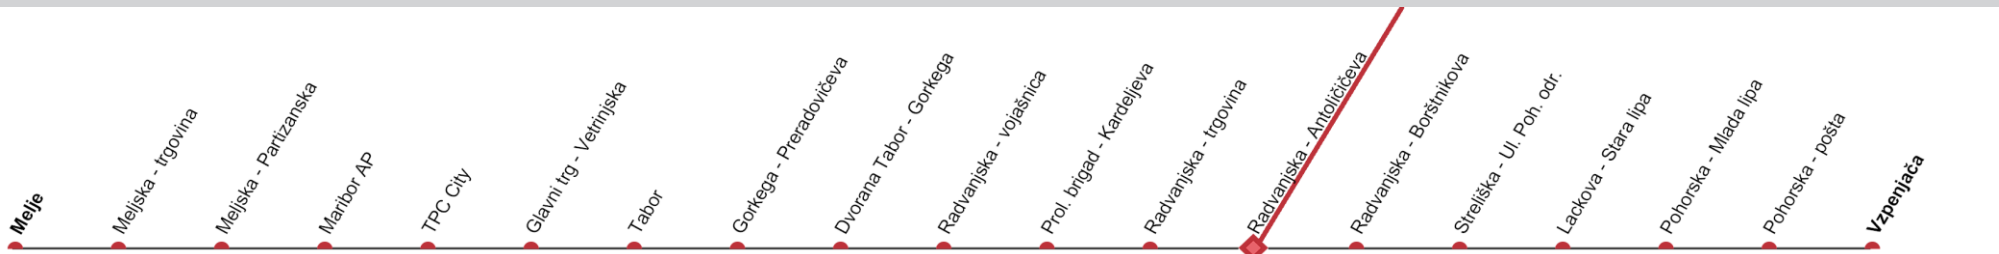

Radvanjska - Antoličičeva

Linija 6

SMER VOŽNJE →

Velja od 02. 09. 2024

Linija 6		04	05	06	07	08	09	10	11	12	13	14	15	16	17	18	19	20	21	22	23	
DELAVNIK	V SMERI																					
	Vzpenjača		05 30 50	10 30 45	00 15 30 45	00 15 30 45	05 25 45	05 25 45	05 25 45	05 25 45	10 25 40 55	10 25 40 55	10 25 40 55	10 25 40 55	10 25 40	00 20 40	00 20 40	00 20 40	00 20 50	30 45		
SOBOTA	V SMERI																					
	Vzpenjača	51	25 55	25 50	25 55	35	05 35	05 35	05 35	05 35	05 35	05 35	05 35	05 35	05 35	05 35	05 35	05 35	05 35	05 35	05 35	
NEDELJA	V SMERI																					
	Vzpenjača			50	25 55	35	05 35	05 35	05 35	05 35	05 35	05 35	05 35	05 35	05 35	05 35	05 35	05 35	05 35	05 35	05 35	

Predvideni časi odhodov so informativnega značaja. / All times are approximate.
Vozila prilagojena potrebam gibalno oviranih oseb. / Adapting vehicles for people with disabilities.