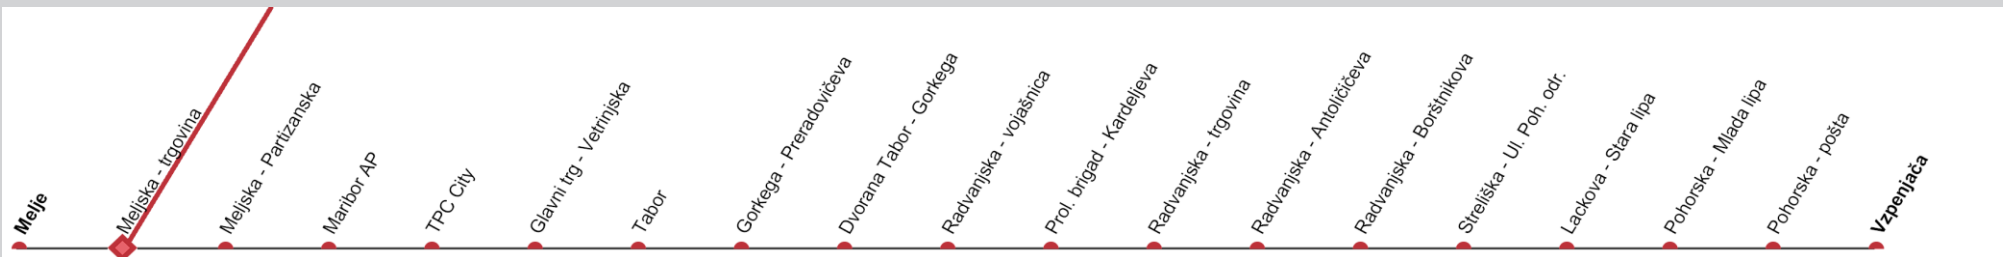

Meljska - trgovina

Linija 6

SMER VOŽNJE →

Velja od 02. 09. 2024

		04	05	06	07	08	09	10	11	12	13	14	15	16	17	18	19	20	21	22	23	
DELAVNIK	V SMERI																					
	Vzpenjača		32																		12	
SOBOTA	V SMERI																					
	Vzpenjača																					
NEDELJA	V SMERI																					
	Vzpenjača																					

Predvideni časi odhodov so informativnega značaja. / All times are approximate.
Vozila prilagojena potrebam gibalno oviranih oseb. / Adapting vehicles for people with disabilities.