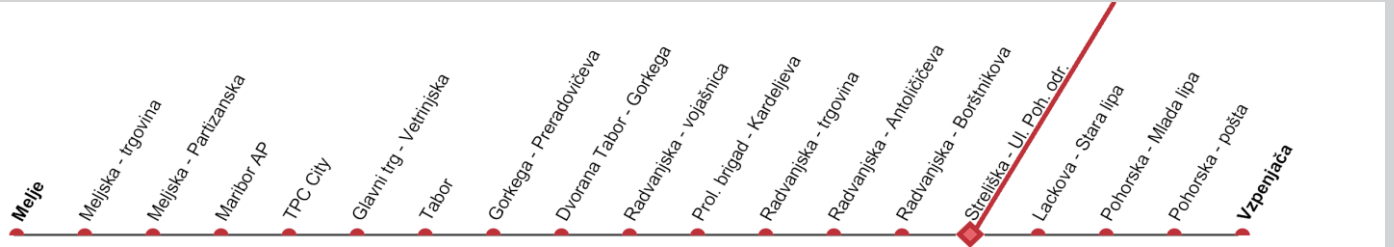

Streliška - Ul. Poh. odr.

Linija 6

SMER VOŽNJE →

Velja od 02. 09. 2024

V SMERI		04	05	06	07	08	09	10	11	12	13	14	15	16	17	18	19	20	21	22	23
DELAVNIK	Vzpenjača		07 32 52	12 32 47	02 17 32 47	02 17 32 47	07 27 47	07 27 47	07 27 47	07 27 47	12 27 42 57	12 27 42 57	12 27 42 57	12 27 42 57	12 27 42	02 22 42	02 22 42	02 22 42	02 22 52	32 47	
	Vzpenjača	53	27 57	27 52	27 57	37	07 37	07 37	07 37	07 37	07 37	07 37	07 37	07 37	07 37	07 37	07 37	07 37	07 37	07 37	07 37
	Vzpenjača			52 57	27 57	37	07 37	07 37	07 37	07 37	07 37	07 37	07 37	07 37	07 37	07 37	07 37	07 37	07 37	07 37	07 37

Predvideni časi odhodov so informativnega značaja. / All times are approximate.
Vozila prilagojena potrebam gibalno oviranih oseb. / Adapting vehicles for people with disabilities.