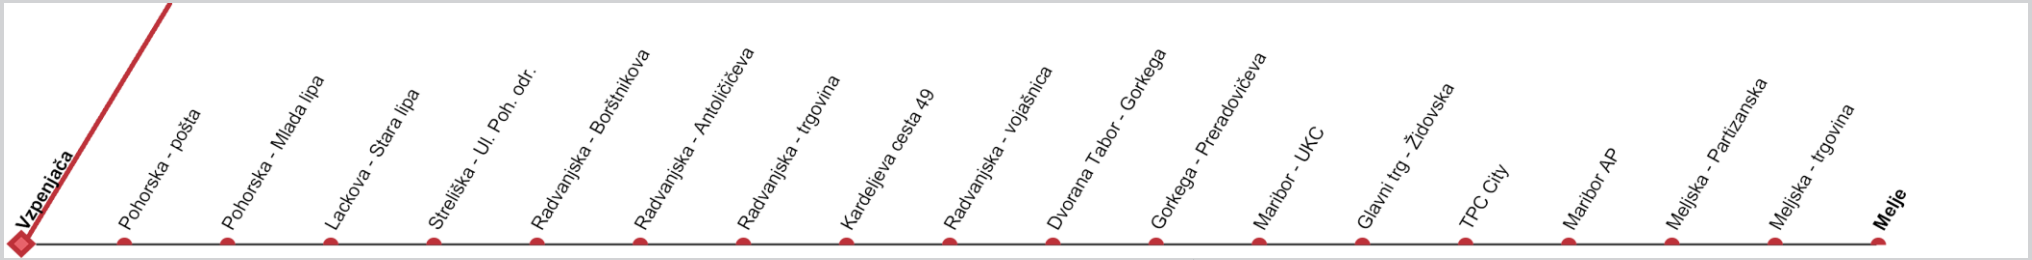

Vzpenjača

Linija 6

SMER VOŽNJE →

Velja od 02. 09. 2024

		04	05	06	07	08	09	10	11	12	13	14	15	16	17	18	19	20	21	22	23
DELAVNIK	V SMERI																				
	Melje		05																	40	
	Maribor AP	35	25 45	00 15 30 45	00 15 30 45	00 15 30 45	00 20 40	00 20 40	00 20 40	00 20 40	10 20 40 55	10 20 40 55	10 20 40 55	10 20 40 55	10 20 40 55	15 25 35 55	15 25 35 55	15 25 35 55	15 25 35 55	05 15 40	
SOBOTA	V SMERI																				
	Melje																				
	Maribor AP		10 40	10 40	10 40	20 50	20 50	20 50	20 50	20 50	20 50	20 50	20 50	20 50	20 50	20 50	20 50	20 50	20 50	20 50	20
NEDELJA	V SMERI																				
	Melje																				
	Maribor AP			40	10 40	20 50	20 50	20 50	20 50	20 50	20 50	20 50	20 50	20 50	20 50	20 50	20 50	20 50	20 50	20 50	20