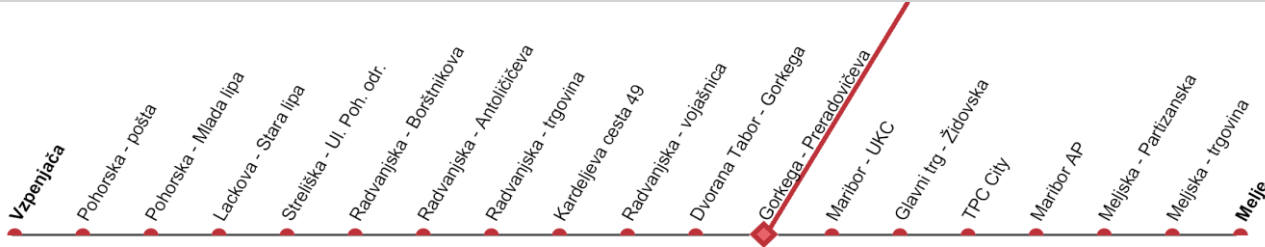

Linija 6

SMER VOŽNJE →

Velja od 02. 09. 2024

V SMERI		04	05	06	07	08	09	10	11	12	13	14	15	16	17	18	19	20	21	22	23
DELAVNIK	Melje		15																50		
	Maribor AP	45	35	10	10	10	10	10	10	10	05	05	05	05	05	05	05	05	05	05	15
		55	25	40	25	40	30	30	30	30	20	20	20	20	20	25	25	25	25	25	50
			55	55	55						50	50	50	50							
V SMERI		04	05	06	07	08	09	10	11	12	13	14	15	16	17	18	19	20	21	22	23
SOBOTA	Melje																				
	Maribor AP		20	20	20	30	00	00	00	00	00	00	00	00	00	00	00	00	00	00	
			50	50	50		30	30	30	30	30	30	30	30	30	30	30	30	30	30	
V SMERI		04	05	06	07	08	09	10	11	12	13	14	15	16	17	18	19	20	21	22	23
NEDELJA	Melje																				
	Maribor AP			50	20	30	00	00	00	00	00	00	00	00	00	00	00	00	00	00	
				50	50		30	30	30	30	30	30	30	30	30	30	30	30	30	30	

Linija 6

SMER VOŽNJE →

Velja od 02. 09. 2024

V SMERI		04	05	06	07	08	09	10	11	12	13	14	15	16	17	18	19	20	21	22	23
DELAVNIK	Melje		16																51		
	Maribor AP	46	36 56	11 26	11 26	11 26	11 31	11 31	11 31	11 31	06 21	06 21	06 21	06 21	06 26	06 26	06 26	06 26	06 26	16 51	
				41 56	41 56	41 56	51	51	51	51	36 51	36 51	36 51	36 51	36 51	46	46	46	46	51	
V SMERI		04	05	06	07	08	09	10	11	12	13	14	15	16	17	18	19	20	21	22	23
SOBOTA	Melje																				
	Maribor AP		21 51	21 51	21 51	31	01 31	01 31	01 31	01 31	01 31	01 31	01 31	01 31	01 31	01 31	01 31	01 31	01 31	01 31	01 31
NEDELJA	Melje																				
	Maribor AP			51	21 51	31	01 31	01 31	01 31	01 31	01 31	01 31	01 31	01 31	01 31	01 31	01 31	01 31	01 31	01 31	01 31