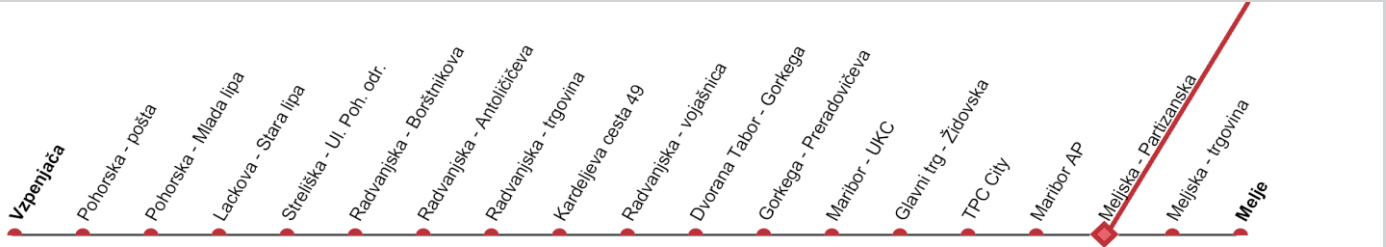

Velja od 02. 09. 2024

V SMERI		04	05	06	07	08	09	10	11	12	13	14	15	16	17	18	19	20	21	22	23
DELAVNIK	Melje																				
SOBOTA	Melje																				
NEDELJA	Melje																				

Predvideni časi odhodov so informativnega značaja. / All times are approximate.
 Vozila prilagojena potrebam gibalno oviranih oseb. / Adapting vehicles for people with disabilities.

Meljjska - Partizanska

Linija 6

SMER VOŽNJE →

Velja od 02. 09. 2024

		04	05	06	07	08	09	10	11	12	13	14	15	16	17	18	19	20	21	22	23		
DELAVNIK	V SMERI 🕒																						
	Melje		26																			01	
	Maribor AP																						
SOBOTA	V SMERI 🕒																						
	Melje																						
	Maribor AP																						
NEDELJA	V SMERI 🕒																						
	Melje																						
	Maribor AP																						