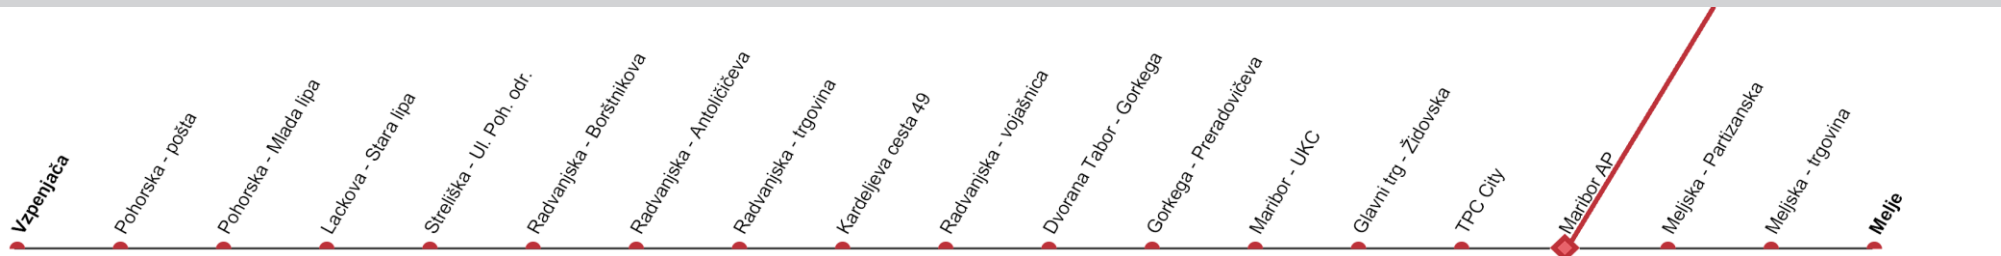

Linija 6

SMER VOŽNJE →

Velja od 02. 09. 2024

V SMERI		04	05	06	07	08	09	10	11	12	13	14	15	16	17	18	19	20	21	22	23
DELAVNIK	Melje																				
SOBOTA	Melje																				
NEDELJA	Melje																				

Predvideni časi odhodov so informativnega značaja. / All times are approximate.
Vozila prilagojena potrebam gibalno oviranih oseb. / Adapting vehicles for people with disabilities.