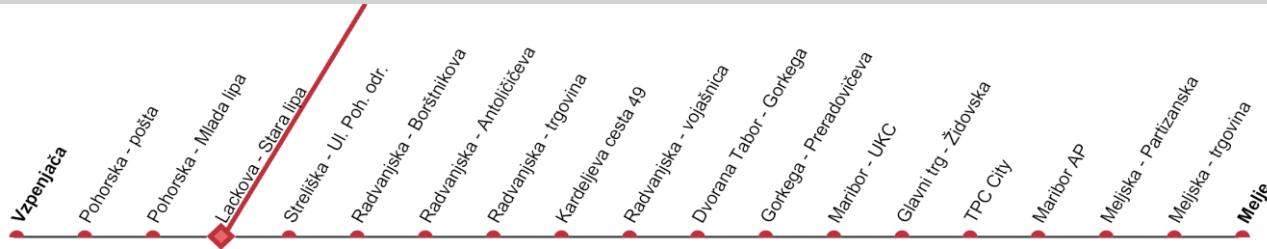

Linija 6

SMER VOŽNJE →

Velja od 02. 09. 2024

Linija 6		04	05	06	07	08	09	10	11	12	13	14	15	16	17	18	19	20	21	22	23	
DELAVNIK	V SMERI	04	05	06	07	08	09	10	11	12	13	14	15	16	17	18	19	20	21	22	23	
	Melje		07																42			
	Maribor AP	37	27 47	02 17 32 47	02 17 32 47	02 17 32 47	02 22 42	02 22 42	02 22 42	02 22 42	02 22 57	12 27 42 57	12 27 42 57	12 27 42 57	12 27 42 57	17 37 57	17 37 57	17 37 57	17	07 42		
SOBOTA	V SMERI	04	05	06	07	08	09	10	11	12	13	14	15	16	17	18	19	20	21	22	23	
	Melje																					
	Maribor AP		12 42	12 42	12 42	22 52	22 52	22 52	22 52	22 52	22 52	22 52	22 52	22 52	22 52	22 52	22 52	22 52	22 52	22 52	22	
NEDELJA	V SMERI	04	05	06	07	08	09	10	11	12	13	14	15	16	17	18	19	20	21	22	23	
	Melje																					
	Maribor AP			42	12 42	22 52	22 52	22 52	22 52	22 52	22 52	22 52	22 52	22 52	22 52	22 52	22 52	22 52	22 52	22 52	22	

Linija 6

SMER VOŽNJE →

Velja od 02. 09. 2024

V SMERI		04	05	06	07	08	09	10	11	12	13	14	15	16	17	18	19	20	21	22	23
DELAVNIK	Melje		08																43		
	Maribor AP	38	28	03	03	03	03	03	03	03	13	13	13	13	13	18	18	18	18	08	
			48	18	18	18	23	23	23	23	28	28	28	28	28	38	38	38	38	43	
			33	33	33	43	43	43	43	43	43	43	43	43	58	58	58	58			
			48	48	48					58	58	58	58	58							
SOBOTA	Melje																				
	Maribor AP		13	13	13	23	23	23	23	23	23	23	23	23	23	23	23	23	23	23	
			43	43	43	53	53	53	53	53	53	53	53	53	53	53	53	53	53	53	
NEDELJA	Melje																				
	Maribor AP			43	13	23	23	23	23	23	23	23	23	23	23	23	23	23	23	23	
				43	43	53	53	53	53	53	53	53	53	53	53	53	53	53	53	53	