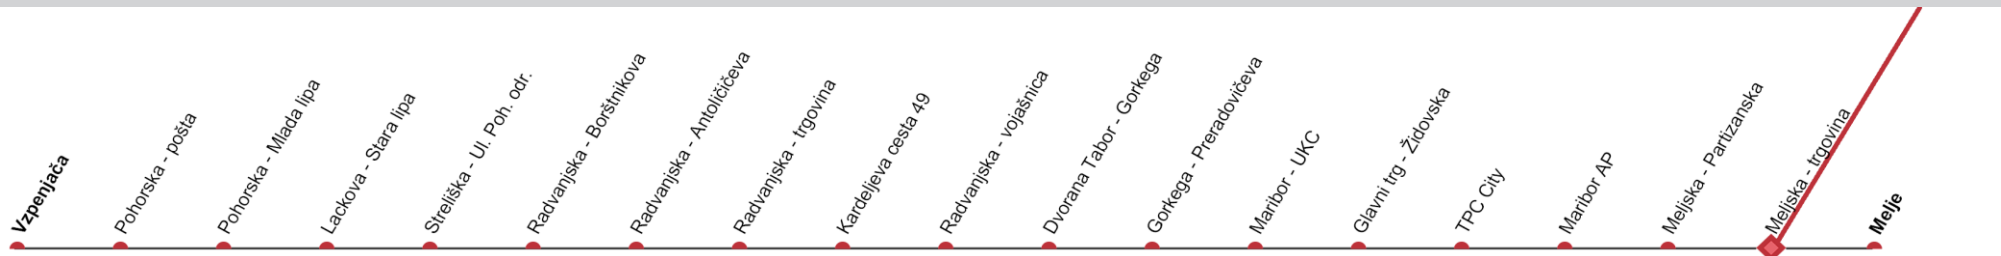

Linija 6

SMER VOŽNJE →

Velja od 02. 09. 2024

		04	05	06	07	08	09	10	11	12	13	14	15	16	17	18	19	20	21	22	23	
DELAVNİK	V SMERI																					
	Melje		27																		02	
	Maribor AP																					
SOBOTA	V SMERI																					
	Melje																					
	Maribor AP																					
NEDELJA	V SMERI																					
	Melje																					
	Maribor AP																					

Predvideni časi odhodov so informativnega značaja. / All times are approximate.
Vozila prilagojena potrebam gibalno oviranih oseb. / Adapting vehicles for people with disabilities.