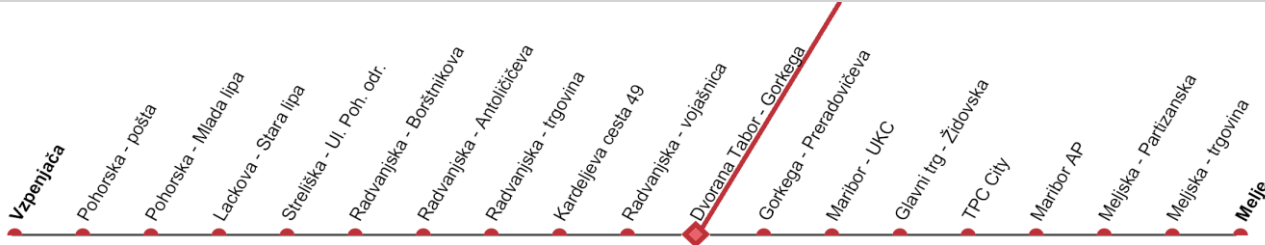

Dvorana Tabor - Gorkega

Linija 6

SMER VOŽNJE →

Velja od 02. 09. 2024

V SMERI		04	05	06	07	08	09	10	11	12	13	14	15	16	17	18	19	20	21	22	23
DELAVNIK	Melje		15																50		
	Maribor AP	45	35	10	10	10	10	10	10	10	05	05	05	05	05	05	05	05	05	05	15
		55	25	40	25	40	30	30	30	30	20	20	20	20	20	25	25	25	25	25	50
			55	55	55						50	50	50	50							
V SMERI		04	05	06	07	08	09	10	11	12	13	14	15	16	17	18	19	20	21	22	23
SOBOTA	Melje																				
	Maribor AP		20	20	20	30	00	00	00	00	00	00	00	00	00	00	00	00	00	00	
			50	50	50		30	30	30	30	30	30	30	30	30	30	30	30	30	30	
V SMERI		04	05	06	07	08	09	10	11	12	13	14	15	16	17	18	19	20	21	22	23
NEDELJA	Melje																				
	Maribor AP			50	20	30	00	00	00	00	00	00	00	00	00	00	00	00	00	00	
				50	50		30	30	30	30	30	30	30	30	30	30	30	30	30	30	

Predvideni časi odhodov so informativnega značaja. / All times are approximate.
Vozila prilagojena potrebam gibalno oviranih oseb. / Adapting vehicles for people with disabilities.