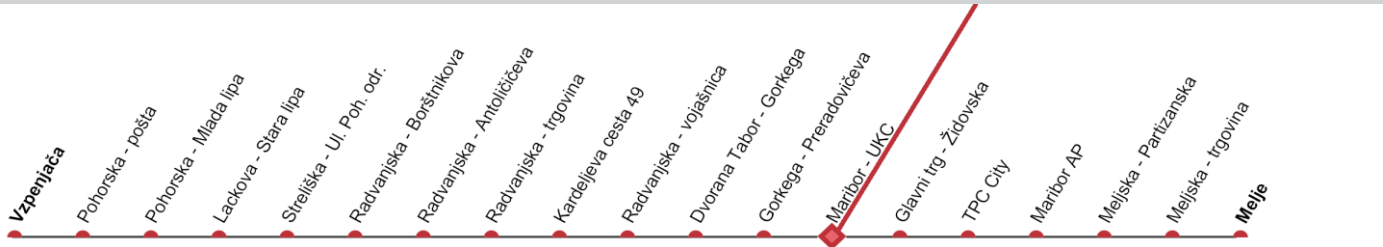

Linija 6

SMER VOŽNJE →

Velja od 02. 09. 2024

V SMERI		04	05	06	07	08	09	10	11	12	13	14	15	16	17	18	19	20	21	22	23
DELAVNIK	Melje		18																53		
	Maribor AP	48	38	13	13	13	13	13	13	13	13	08	08	08	08	08	08	08	08	08	18
		58	28	28	28	28	33	33	33	33	23	23	23	23	23	28	28	28	28	28	53
			43	43	43	53	53	53	53	53	38	38	38	38	38	48	48	48			
			58	58	58						53	53	53	53	53						
V SMERI		04	05	06	07	08	09	10	11	12	13	14	15	16	17	18	19	20	21	22	23
SOBOTA	Melje																				
	Maribor AP		23	23	23	33	03	03	03	03	03	03	03	03	03	03	03	03	03	03	03
			53	53	53		33	33	33	33	33	33	33	33	33	33	33	33	33	33	33
V SMERI		04	05	06	07	08	09	10	11	12	13	14	15	16	17	18	19	20	21	22	23
NEDELJA	Melje																				
	Maribor AP			53	23	33	03	03	03	03	03	03	03	03	03	03	03	03	03	03	03
				53	53		33	33	33	33	33	33	33	33	33	33	33	33	33	33	33

Predvideni časi odhodov so informativnega značaja. / All times are approximate.
Vozila prilagojena potrebam gibalno oviranih oseb. / Adapting vehicles for people with disabilities.