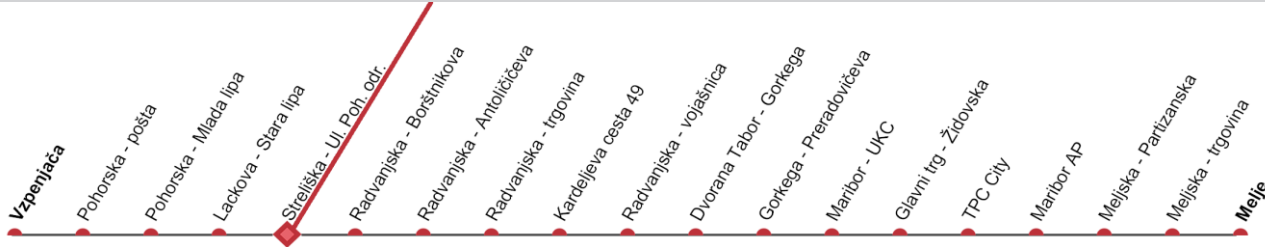

Linija 6

SMER VOŽNJE →

Velja od 02. 09. 2024

V SMERI		04	05	06	07	08	09	10	11	12	13	14	15	16	17	18	19	20	21	22	23
DELAVNIK	Melje		08																43		
	Maribor AP	38	28	03	03	03	03	03	03	03	13	13	13	13	13	18	18	18	18	08	
			48	18	18	18	23	23	23	23	28	28	28	28	28	38	38	38	38	43	
			33	33	33	43	43	43	43	43	43	43	43	43	58	58	58	58			
			48	48	48					58	58	58	58	58							
SOBOTA	Melje																				
	Maribor AP		13	13	13	23	23	23	23	23	23	23	23	23	23	23	23	23	23	23	
			43	43	43	53	53	53	53	53	53	53	53	53	53	53	53	53	53	53	
NEDELJA	Melje																				
	Maribor AP			43	13	23	23	23	23	23	23	23	23	23	23	23	23	23	23	23	
				43	43	53	53	53	53	53	53	53	53	53	53	53	53	53	53	53	

Linija 6

SMER VOŽNJE →

Velja od 02. 09. 2024

V SMERI		04	05	06	07	08	09	10	11	12	13	14	15	16	17	18	19	20	21	22	23
DELAVNIK	Melje		09																	44	
	Maribor AP	39	29	04	04	04	04	04	04	04	14	14	14	14	14	19	19	19	19	09	
		49	19	34	34	34	44	44	44	44	29	29	29	29	29	39	39	39	39	44	
			49	49	49					59	59	59	59	59	59						
V SMERI		04	05	06	07	08	09	10	11	12	13	14	15	16	17	18	19	20	21	22	23
SOBOTA	Melje																				
	Maribor AP		14	14	14	24	24	24	24	24	24	24	24	24	24	24	24	24	24	24	
		44	44	44	54	54	54	54	54	54	54	54	54	54	54	54	54	54	54	54	
V SMERI		04	05	06	07	08	09	10	11	12	13	14	15	16	17	18	19	20	21	22	23
NEDELJA	Melje																				
	Maribor AP			44	14	24	24	24	24	24	24	24	24	24	24	24	24	24	24	24	
				44	44	54	54	54	54	54	54	54	54	54	54	54	54	54	54	54	