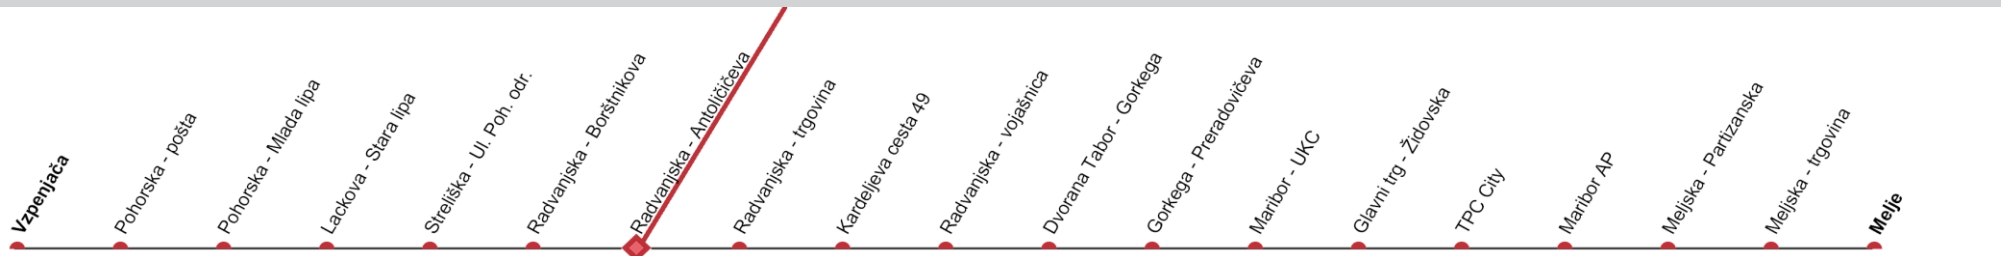

Linija 6

SMER VOŽNJE →

Velja od 02. 09. 2024

V SMERI		04	05	06	07	08	09	10	11	12	13	14	15	16	17	18	19	20	21	22	23
DELAVNIK	Melje		10																45		
	Maribor AP	40	30 50	05 20 35 50	05 20 35 50	05 20 35 50	05 25 45	05 25 45	05 25 45	05 25 45	00 15 30 45	00 15 30 45	00 15 30 45	00 15 30 45	00 15 30 45	00 20 40	00 20 40	00 20 40	00 20 40	10 45	
	V SMERI	04	05	06	07	08	09	10	11	12	13	14	15	16	17	18	19	20	21	22	23
SOBOTA	Melje																				
	Maribor AP		15 45	15 45	15 45	25 55	25 55	25 55	25 55	25 55	25 55	25 55	25 55	25 55	25 55	25 55	25 55	25 55	25 55	25 55	25
NEDELJA	V SMERI	04	05	06	07	08	09	10	11	12	13	14	15	16	17	18	19	20	21	22	23
	Melje																				
	Maribor AP			45	15 45	25 55	25 55	25 55	25 55	25 55	25 55	25 55	25 55	25 55	25 55	25 55	25 55	25 55	25 55	25	

Linija 6

SMER VOŽNJE →

Velja od 02. 09. 2024

		04	05	06	07	08	09	10	11	12	13	14	15	16	17	18	19	20	21	22	23
DELAVNIK	V SMERI																				
	Melje		11																46		
	Maribor AP	41	31 51	06 21 36 51	06 21 36 51	06 21 36 51	06 26 46	06 26 46	06 26 46	06 26 46	01 16 31 46	01 16 31 46	01 16 31 46	01 16 31 46	01 16 31 46	01 21 41	01 21 41	01 21 41	01 21 41	11 46	
SOBOTA	V SMERI																				
	Melje																				
	Maribor AP		16 46	16 46	16 46	26 56	26 56	26 56	26 56	26 56	26 56	26 56	26 56	26 56	26 56	26 56	26 56	26 56	26 56	26 56	26
NEDELJA	V SMERI																				
	Melje																				
	Maribor AP			46	16 46	26 56	26 56	26 56	26 56	26 56	26 56	26 56	26 56	26 56	26 56	26 56	26 56	26 56	26 56	26 56	26