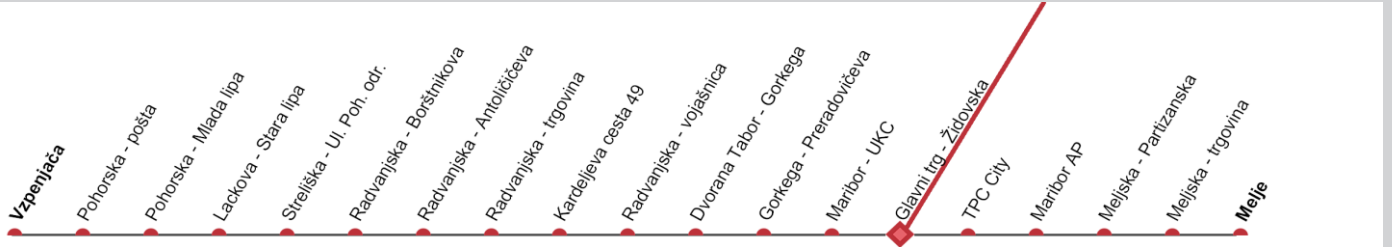

Velja od 02. 09. 2024

V SMERI		04	05	06	07	08	09	10	11	12	13	14	15	16	17	18	19	20	21	22	23
DELAVNIK	Melje		18																53		
	Maribor AP	48	38	13	13	13	13	13	13	13	13	08	08	08	08	08	08	08	08	08	18
		58	28	28	28	28	33	33	33	33	23	23	23	23	23	28	28	28	28	28	53
			43	43	43	53	53	53	53	53	38	38	38	38	38	48	48	48			
			58	58	58						53	53	53	53	53						
V SMERI		04	05	06	07	08	09	10	11	12	13	14	15	16	17	18	19	20	21	22	23
SOBOTA	Melje																				
	Maribor AP		23	23	23	33	03	03	03	03	03	03	03	03	03	03	03	03	03	03	03
			53	53	53		33	33	33	33	33	33	33	33	33	33	33	33	33	33	33
V SMERI		04	05	06	07	08	09	10	11	12	13	14	15	16	17	18	19	20	21	22	23
NEDELJA	Melje																				
	Maribor AP			53	23	33	03	03	03	03	03	03	03	03	03	03	03	03	03	03	03
				53	53		33	33	33	33	33	33	33	33	33	33	33	33	33	33	33

Linija 6

SMER VOŽNJE →

Velja od 02. 09. 2024

V SMERI		04	05	06	07	08	09	10	11	12	13	14	15	16	17	18	19	20	21	22	23	
DELAVNIK	Melje		20																	55		
	Maribor AP	50	40	00 15 30 45	00 15 30 45	00 15 30 45	00 15 35 55	15 35 55	15 35 55	15 35 55	10 25 40 55	10 25 40 55	10 25 40 55	10 25 40 55	10 25 40 55	10 30 50	10 30 50	10 30 50	10 30 50	10 30 55	20 55	
	V SMERI	04	05	06	07	08	09	10	11	12	13	14	15	16	17	18	19	20	21	22	23	
SOBOTA	Melje																					
	Maribor AP		25 55	25 55	25 55	35	05 35	05 35	05 35	05 35	05 35	05 35	05 35	05 35	05 35	05 35	05 35	05 35	05 35	05 35	05 35	05 35
NEDELJA	Melje																					
	Maribor AP			55	25 55	35	05 35	05 35	05 35	05 35	05 35	05 35	05 35	05 35	05 35	05 35	05 35	05 35	05 35	05 35	05 35	05 35