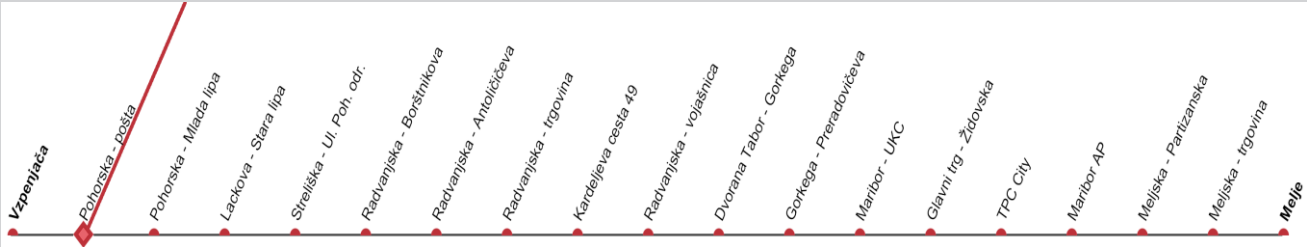

Pohorska - pošta

Linija 6

SMER VOŽNJE →

Velja od 02. 09. 2024

V SMERI		04	05	06	07	08	09	10	11	12	13	14	15	16	17	18	19	20	21	22	23	
DELAVNIK	Melje		06																41			
	Maribor AP	36	26 46	01 16 31 46	01 16 31 46	01 16 31 46	01 21 41	01 21 41	01 21 41	01 21 41	11 26 41 56	11 26 41 56	11 26 41 56	11 26 41 56	16 36 56	16 36 56	16 36 56	16 36 56	16 41	06 41		
	V SMERI	04	05	06	07	08	09	10	11	12	13	14	15	16	17	18	19	20	21	22	23	
SOBOTA	Melje																					
	Maribor AP		11 41	11 41	11 41	21 51	21 51	21 51	21 51	21 51	21 51	21 51	21 51	21 51	21 51	21 51	21 51	21 51	21 51	21 51	21	
NEDELJA	V SMERI	04	05	06	07	08	09	10	11	12	13	14	15	16	17	18	19	20	21	22	23	
	Melje																					
	Maribor AP			41	11 41	21 51	21 51	21 51	21 51	21 51	21 51	21 51	21 51	21 51	21 51	21 51	21 51	21 51	21 51	21 51	21	

Predvideni časi odhodov so informativnega značaja. / All times are approximate.
Vozila prilagojena potrebam gibalno oviranih oseb. / Adapting vehicles for people with disabilities.