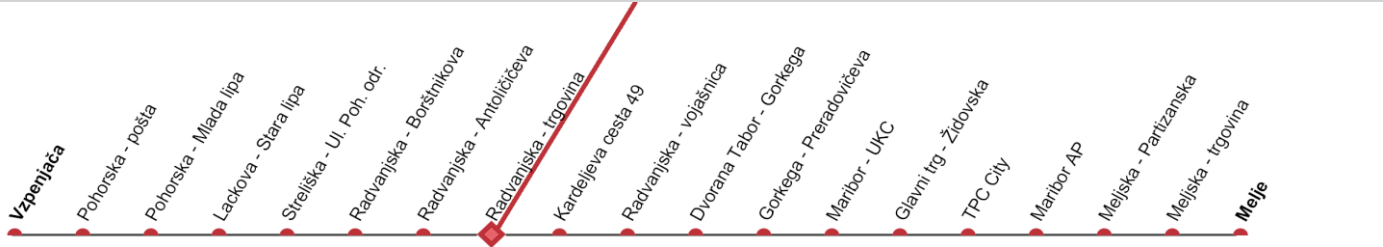

Radvanjska - trgovina

Linija 6

SMER VOŽNJE →

Velja od 02. 09. 2024

V SMERI		04	05	06	07	08	09	10	11	12	13	14	15	16	17	18	19	20	21	22	23
DELAVNIK	Melje		12																	47	
	Maribor AP	42	32	07	07	07	07	07	07	07	02	02	02	02	02	02	02	02	02	02	12
			52	22	22	22	27	27	27	27	17	17	17	17	17	22	22	22	22	22	47
			37	37	37	47	47	47	47	47	32	32	32	32	32	42	42	42			
			52	52	52						47	47	47	47	47						
V SMERI		04	05	06	07	08	09	10	11	12	13	14	15	16	17	18	19	20	21	22	23
SOBOTA	Melje																				
	Maribor AP		17	17	17	27	27	27	27	27	27	27	27	27	27	27	27	27	27	27	27
			47	47	47	57	57	57	57	57	57	57	57	57	57	57	57	57	57	57	57
V SMERI		04	05	06	07	08	09	10	11	12	13	14	15	16	17	18	19	20	21	22	23
NEDELJA	Melje																				
	Maribor AP			47	17	27	27	27	27	27	27	27	27	27	27	27	27	27	27	27	27
				47	47	57	57	57	57	57	57	57	57	57	57	57	57	57	57	57	57

Predvideni časi odhodov so informativnega značaja. / All times are approximate.
Vozila prilagojena potrebam gibalno oviranih oseb. / Adapting vehicles for people with disabilities.