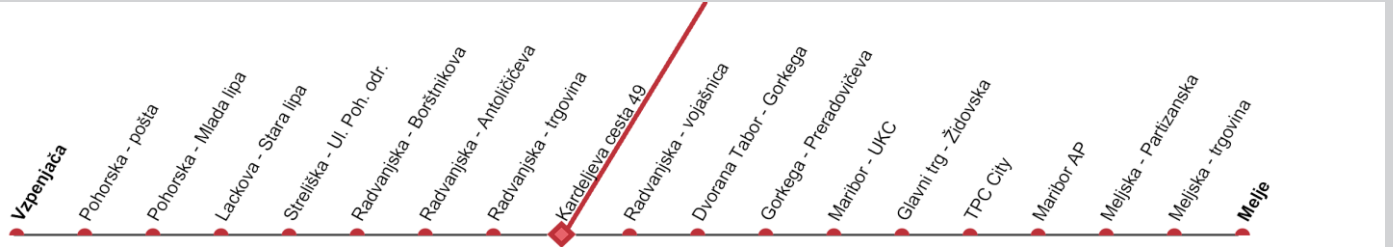

Linija 6

SMER VOŽNJE →

Velja od 02. 09. 2024

V SMERI		04	05	06	07	08	09	10	11	12	13	14	15	16	17	18	19	20	21	22	23
DELAVNIK	Melje		12																	47	
	Maribor AP	42	32	07	07	07	07	07	07	07	02	02	02	02	02	02	02	02	02	02	12
			52	22	22	22	27	27	27	27	17	17	17	17	17	22	22	22	22	22	47
			37	37	37	47	47	47	47	47	32	32	32	32	32	42	42	42			
			52	52	52						47	47	47	47	47						
V SMERI		04	05	06	07	08	09	10	11	12	13	14	15	16	17	18	19	20	21	22	23
SOBOTA	Melje																				
	Maribor AP		17	17	17	27	27	27	27	27	27	27	27	27	27	27	27	27	27	27	27
			47	47	47	57	57	57	57	57	57	57	57	57	57	57	57	57	57	57	57
V SMERI		04	05	06	07	08	09	10	11	12	13	14	15	16	17	18	19	20	21	22	23
NEDELJA	Melje																				
	Maribor AP			47	17	27	27	27	27	27	27	27	27	27	27	27	27	27	27	27	27
				47	47	57	57	57	57	57	57	57	57	57	57	57	57	57	57	57	57

Linija 6

SMER VOŽNJE →

Velja od 02. 09. 2024

V SMERI		04	05	06	07	08	09	10	11	12	13	14	15	16	17	18	19	20	21	22	23
DELAVNIK	Melje		13																	48	
	Maribor AP	43	33 53	08 23 38 53	08 23 38 53	08 23 38 53	08 28 48	08 28 48	08 28 48	08 28 48	03 18 33 48	03 18 33 48	03 18 33 48	03 18 33 48	03 18 23 43	03 23 43	03 23 43	03 23 43	03 23 48	13	48
	V SMERI	04	05	06	07	08	09	10	11	12	13	14	15	16	17	18	19	20	21	22	23
SOBOTA	Melje																				
	Maribor AP		18 48	18 48	18 48	28 58	28 58	28 58	28 58	28 58	28 58	28 58	28 58	28 58	28 58	28 58	28 58	28 58	28 58	28 58	28
NEDELJA	V SMERI	04	05	06	07	08	09	10	11	12	13	14	15	16	17	18	19	20	21	22	23
	Melje																				
Maribor AP			48	18 48	28 58	28 58	28 58	28 58	28 58	28 58	28 58	28 58	28 58	28 58	28 58	28 58	28 58	28 58	28 58	28	