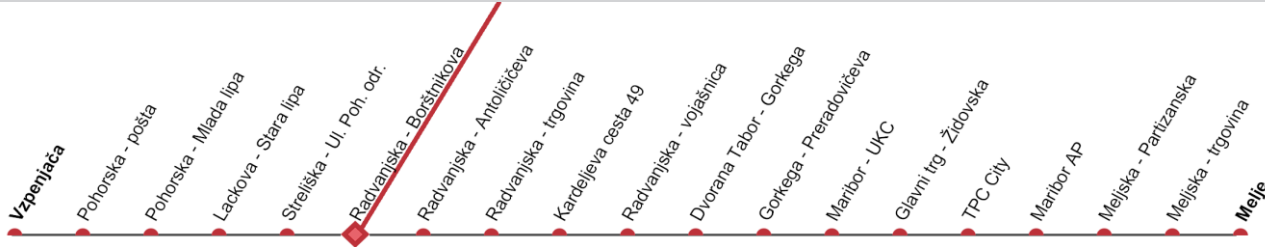

Linija 6

SMER VOŽNJE →

Velja od 02. 09. 2024

V SMERI		04	05	06	07	08	09	10	11	12	13	14	15	16	17	18	19	20	21	22	23
DELAVNIK	Melje		09																	44	
	Maribor AP	39	29	04	04	04	04	04	04	04	14	14	14	14	14	19	19	19	19	09	
		49	19	34	34	34	44	44	44	44	29	29	29	29	29	39	39	39	39	44	
			49	49	49					59	59	59	59	59	59						
V SMERI		04	05	06	07	08	09	10	11	12	13	14	15	16	17	18	19	20	21	22	23
SOBOTA	Melje																				
	Maribor AP		14	14	14	24	24	24	24	24	24	24	24	24	24	24	24	24	24	24	
		44	44	44	54	54	54	54	54	54	54	54	54	54	54	54	54	54	54	54	
V SMERI		04	05	06	07	08	09	10	11	12	13	14	15	16	17	18	19	20	21	22	23
NEDELJA	Melje																				
	Maribor AP			44	14	24	24	24	24	24	24	24	24	24	24	24	24	24	24	24	
				44	44	54	54	54	54	54	54	54	54	54	54	54	54	54	54	54	

Linija 6

SMER VOŽNJE →

Velja od 02. 09. 2024

V SMERI		04	05	06	07	08	09	10	11	12	13	14	15	16	17	18	19	20	21	22	23
DELAVNIK	Melje		10																45		
	Maribor AP	40	30 50	05 20 35 50	05 20 35 50	05 20 35 50	05 25 45	05 25 45	05 25 45	05 25 45	00 15 30 45	00 15 30 45	00 15 30 45	00 15 30 45	00 15 30 45	00 20 40	00 20 40	00 20 40	00 20 40	10 45	
	V SMERI	04	05	06	07	08	09	10	11	12	13	14	15	16	17	18	19	20	21	22	23
SOBOTA	Melje																				
	Maribor AP		15 45	15 45	15 45	25 55	25 55	25 55	25 55	25 55	25 55	25 55	25 55	25 55	25 55	25 55	25 55	25 55	25 55	25 55	25
NEDELJA	V SMERI	04	05	06	07	08	09	10	11	12	13	14	15	16	17	18	19	20	21	22	23
	Melje																				
	Maribor AP			45	15 45	25 55	25 55	25 55	25 55	25 55	25 55	25 55	25 55	25 55	25 55	25 55	25 55	25 55	25 55	25	