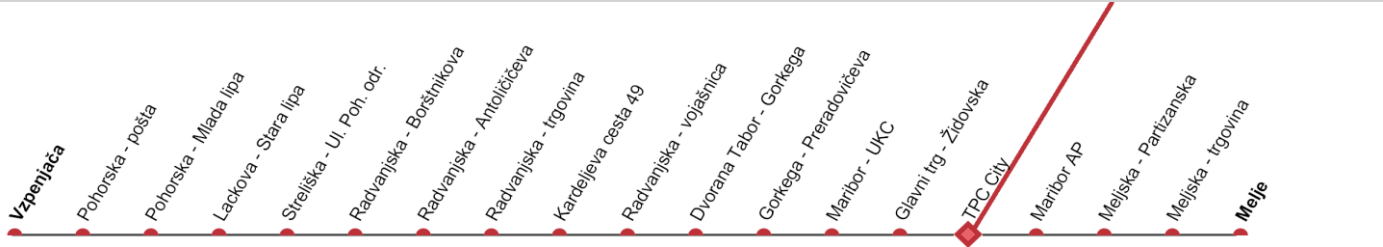

Linija 6

SMER VOŽNJE →

Velja od 02. 09. 2024

V SMERI		04	05	06	07	08	09	10	11	12	13	14	15	16	17	18	19	20	21	22	23
DELAVNIK	Melje		22																	57	
	Maribor AP	52	42	02 17 32 47	02 17 32 47	02 17 32 47	02 17 37 57	17 37 57	17 37 57	17 37 57	12 27 42 57	12 27 42 57	12 27 42 57	12 27 42 57	12 27 32 42 52 57	12 27 32 42 52 57	12 27 32 42 52 57	12 27 32 42 52 57	12 27 32 42 52 57	22 32 42 57	
	V SMERI	04	05	06	07	08	09	10	11	12	13	14	15	16	17	18	19	20	21	22	23
SOBOTA	Melje																				
	Maribor AP		27 57	27 57	27 57	37	07 37	07 37	07 37	07 37	07 37	07 37	07 37	07 37	07 37	07 37	07 37	07 37	07 37	07 37	07 37
NEDELJA	Melje																				
	Maribor AP			57	27 57	37	07 37	07 37	07 37	07 37	07 37	07 37	07 37	07 37	07 37	07 37	07 37	07 37	07 37	07 37	07 37

Predvideni časi odhodov so informativnega značaja. / All times are approximate.
Vozila prilagojena potrebam gibalno oviranih oseb. / Adapting vehicles for people with disabilities.