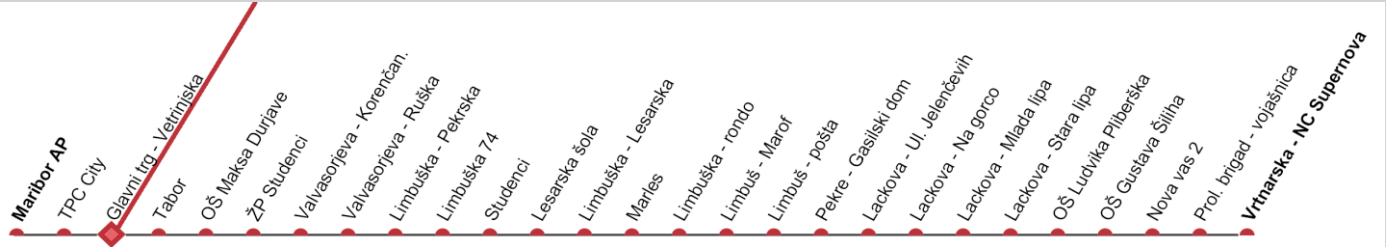

Velja od 02. 09. 2024

		04	05	06	07	08	09	10	11	12	13	14	15	16	17	18	19	20	21	22	23
DELAVNIK	V SMERI ⌚																				
	Lesarska šola			44	14	14	14	14	14	14	14	14	14	14							
	Vrtnarska - NC Supernova		04	14	14	14	14	14	14	14	14	14	14	14	14	14	14	14	14	14	14
SOBOTA	V SMERI ⌚																				
	Lesarska šola			34	54		14			34					54					14	
	Vrtnarska - NC Supernova		14	34	14	34	14	34	14	34	14	34	14	34	54		14	34		14	
NEDELJA	V SMERI ⌚																				
	Lesarska šola					04					24				24					34	
	Vrtnarska - NC Supernova			44		04	24	44		04	24	44		04	24	44		04	24	34	

Linija 4

SMER VOŽNJE →

Velja od 02. 09. 2024

		04	05	06	07	08	09	10	11	12	13	14	15	16	17	18	19	20	21	22	23	
DELAVNIK	V SMERI 🕒																					
	Lesarska šola			46	16 40	16 46	16	16	16	16	16 46	16 46	16 46	16 46								
	Vrtnarska - NC Supernova		06 46	16 46	16 40	16 46	16 46	16 46	16 46	16 46	16 46	16 46	16 46	16 46	16 46	16 46	16 46	16 46	16 46	16 46	16 29	
SOBOTA	V SMERI 🕒																					
	Lesarska šola			36	56		16			36					56						16	
	Vrtnarska - NC Supernova		16 56	36	16 56	36	16 56	36	16 56	36	16 56		16	36	56		16	36			16	
NEDELJA	V SMERI 🕒																					
	Lesarska šola					06					26				26						36	
	Vrtnarska - NC Supernova			46		06	26	46		06	26	46		06	26	46		06	26	36		