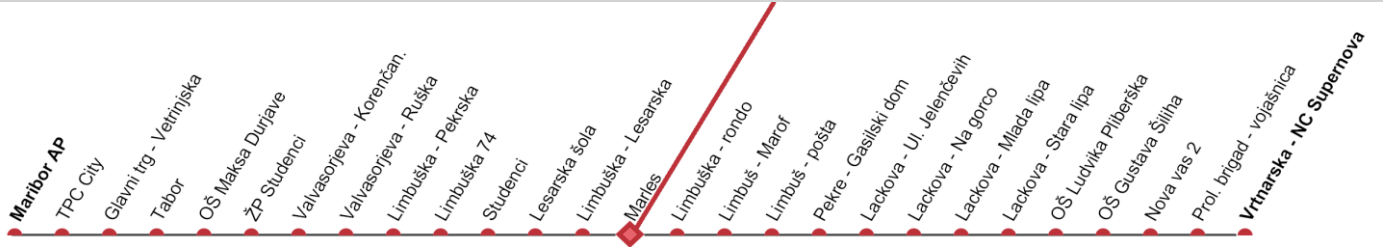

Linija 4

SMER VOŽNJE →

Velja od 02. 09. 2024

		04	05	06	07	08	09	10	11	12	13	14	15	16	17	18	19	20	21	22	23	
DELAVNIK	V SMERI																					
	Lesarska šola																					
	Vrtnarska - NC Supernova		20	00 30	01 31	31	01 31	00 31	00 31	00 31	00 31	01 31	01 31	01 31	01 30	00 30	00 30	00 30	00 30	00 30	00 36	
SOBOTA	V SMERI																					
	Lesarska šola																					
	Vrtnarska - NC Supernova		30	10 51	30	11 50	31	10 50	30	10 51	30	10	30	50		11	30	50			31	
NEDELJA	V SMERI																					
	Lesarska šola																					
	Vrtnarska - NC Supernova				00	21	40		00	20	41		00	20	41		00	20	40	51		

Predvideni časi odhodov so informativnega značaja. / All times are approximate.

Vozila prilagojena potrebam gibalno oviranih oseb. / Adapting vehicles for people with disabilities.