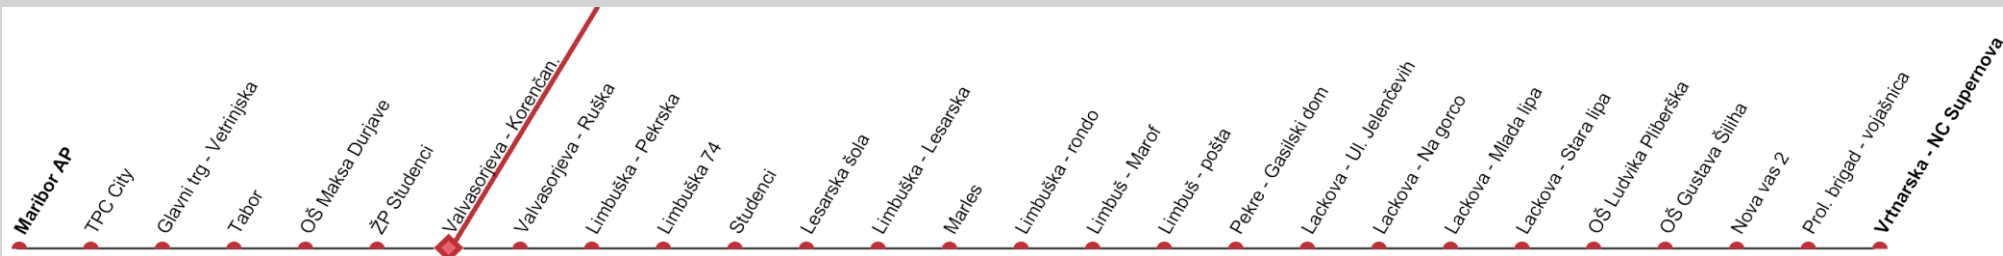

Valvasorjeva - Korenčan.

Linija 4

SMER VOŽNJE →

Velja od 02. 09. 2024

Linija 4		04	05	06	07	08	09	10	11	12	13	14	15	16	17	18	19	20	21	22	23
DELAVNIK	V SMERI 🕒																				
	Lesarska šola			51	21 44	21 51	21	21	21	21	21 51	21 51	21 51	21 51							
	Vrtnarska - NC Supernova		11 51	21 51	21 44	21 51	21 51	21 51	21 51	21 51	21 51	21 51	21 51	21 51	21 51	21 51	21 51	21 51	21 51	21 32	
SOBOTA	V SMERI 🕒																				
	Lesarska šola			41		01	21			41						01				21	
	Vrtnarska - NC Supernova		21	01 41	21	01 41	21	01 41	21	01 41	21	01	21	41		01	21	41		21	
NEDELJA	V SMERI 🕒																				
	Lesarska šola					11					31				31						41
	Vrtnarska - NC Supernova			51		11	31	51		11	31	51		11	31	51		11	31	41	

Predvideni časi odhodov so informativnega značaja. / All times are approximate.
Vozila prilagojena potrebam gibalno oviranih oseb. / Adapting vehicles for people with disabilities.