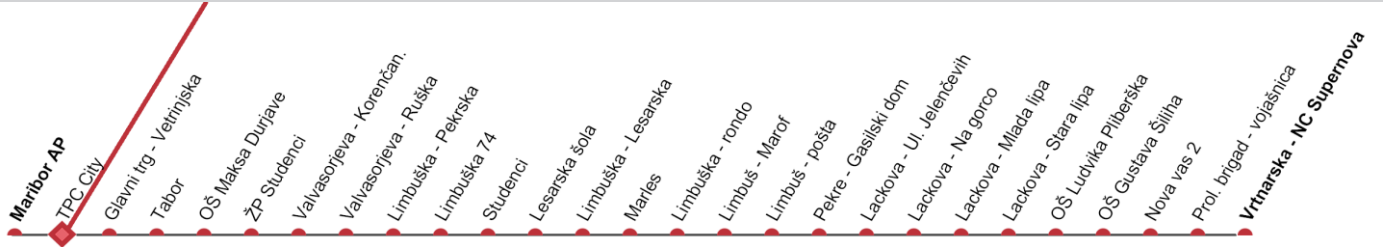

Linija 4

SMER VOŽNJE →

Velja od 02. 09. 2024

		04	05	06	07	08	09	10	11	12	13	14	15	16	17	18	19	20	21	22	23
DELAVNIK	V SMERI ⌚																				
	Lesarska šola			44	14	14	14	14	14	14	14	14	14	14							
	Vrtnarska - NC Supernova		04	14	14	14	14	14	14	14	14	14	14	14	14	14	14	14	14	14	14
SOBOTA	V SMERI ⌚																				
	Lesarska šola			34	54		14			34					54					14	
	Vrtnarska - NC Supernova		14	34	14	34	14	34	14	34	14	34	14	34	54		14	34		14	
NEDELJA	V SMERI ⌚																				
	Lesarska šola					04					24				24					34	
	Vrtnarska - NC Supernova			44		04	24	44		04	24	44		04	24	44		04	24	34	

Predvideni časi odhodov so informativnega značaja. / All times are approximate.
Vozila prilagojena potrebam gibalno oviranih oseb. / Adapting vehicles for people with disabilities.