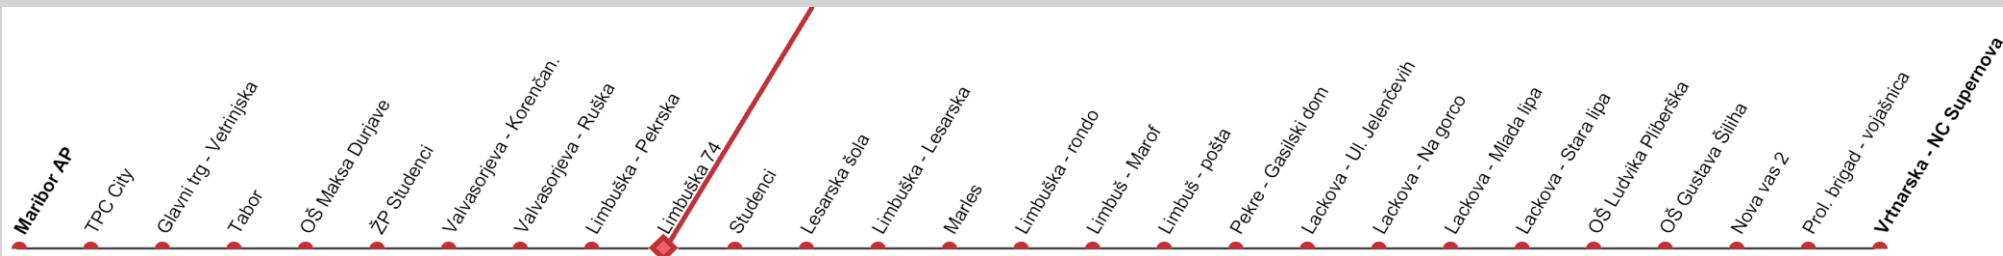

Predvideni časi odhodov so informativnega značaja. / All times are approximate.
 Vozila prilagojena potrebam gibalno oviranih oseb. / Adapting vehicles for people with disabilities.

Limbuška - Pekrska

Linija 4

SMER VOŽNJE →

Velja od 02. 09. 2024

Linija 4		04	05	06	07	08	09	10	11	12	13	14	15	16	17	18	19	20	21	22	23
DELAVNIK	V SMERI																				
	Lesarska šola			54	24 47 47	24 54	24	24	24	24	24	24 54	24 54	24 54	24 54						
	Vrtnarska - NC Supernova		14 54	24 54	24 47	24 54	24 54	24 54	24 54	24 54	24 54	24 54	24 54	24 54	24 54	24 54	24 54	24 54	24 54	24 33	
SOBOTA	V SMERI																				
	Lesarska šola			44		04	24			44						04				24	
	Vrtnarska - NC Supernova		24	04 44	24	04 44	24	04 44	24	04 44	24	04	24	44		04	24	44		24	
NEDELJA	V SMERI																				
	Lesarska šola					14					34				34					44	
	Vrtnarska - NC Supernova			54		14	34	54		14	34	54		14	34	54		14	34	44	

Predvideni časi odhodov so informativnega značaja. / All times are approximate.
Vozila prilagojena potrebam gibalno oviranih oseb. / Adapting vehicles for people with disabilities.

Limbuška 74

Linija 4

SMER VOŽNJE →