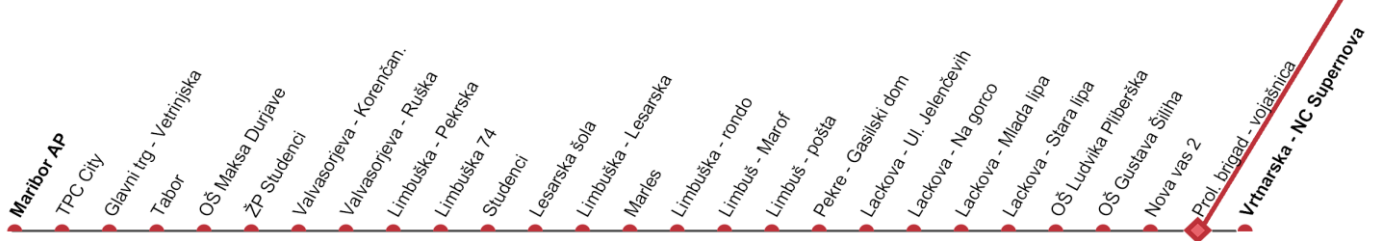

Velja od 02. 09. 2024

Linija 4		04	05	06	07	08	09	10	11	12	13	14	15	16	17	18	19	20	21	22	23
DELAVNIK	V SMERI ⌚																				
	Lesarska šola																				
	Vrtnarska - NC Supernova		31	11 41	12 42	05 42	12 42	11 42	11 42	11 42	11 42	12 42	12 42	12 42	12 41	11 41	11 41	11 41	11 41	11 41	11 46
SOBOTA	V SMERI ⌚																				
	Lesarska šola																				
	Vrtnarska - NC Supernova		41	21	02 41	22	01 42	21	01 41	21	02 41	21	41		01	22	41		01	42	
NEDELJA	V SMERI ⌚																				
	Lesarska šola																				
	Vrtnarska - NC Supernova				11	32	51		11	31	52		11	31	52		11	31	51		02

Velja od 02. 09. 2024

		04	05	06	07	08	09	10	11	12	13	14	15	16	17	18	19	20	21	22	23
DELAVNIK	V SMERI																				
	Lesarska šola																				
	Vrtnarska - NC Supernova		32	12	13	06	13	12	12	12	12	13	13	13	13	12	12	12	12	12	12
			42	43	43	43	43	43	43	43	43	43	43	43	42	42	42	42	42	42	42
																					47
SOBOTA	V SMERI																				
	Lesarska šola																				
	Vrtnarska - NC Supernova		42	22	03	23	02	22	02	22	03	22	42		02	23	42		02	43	
					42	43		42		42											
NEDELJA	V SMERI																				
	Lesarska šola																				
	Vrtnarska - NC Supernova				12	33	52		12	32	53		12	32	53		12	32	52		03

Linija 4

SMER VOŽNJE →

Velja od 02. 09. 2024

		04	05	06	07	08	09	10	11	12	13	14	15	16	17	18	19	20	21	22	23
DELAVNIK	V SMERI																				
	Lesarska šola																				
	Vrtnarska - NC Supernova		33	13	14	07	14	13	13	13	13	14	14	14	14	13	13	13	13	13	13
			43	44	44	44	44	44	44	44	44	44	44	44	43	43	43	43	43	43	43
																					48
SOBOTA	V SMERI																				
	Lesarska šola																				
	Vrtnarska - NC Supernova		43	23	04	24	03	23	03	23	04	23	43		03	24	43		03	44	
					43	44		43		43											
NEDELJA	V SMERI																				
	Lesarska šola																				
	Vrtnarska - NC Supernova				13	34	53		13	33	54		13	33	54		13	33	53		04