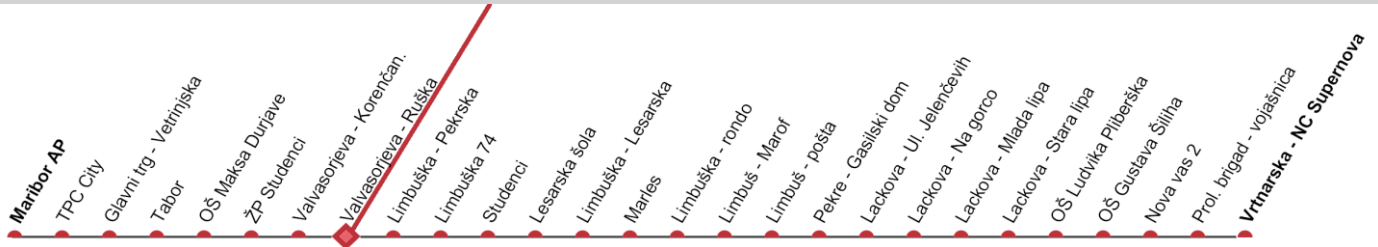

Valvasorjeva - Ruška

Linija 4

SMER VOŽNJE →

Velja od 02. 09. 2024

		04	05	06	07	08	09	10	11	12	13	14	15	16	17	18	19	20	21	22	23
DELAVNIK	V SMERI																				
	Lesarska šola			52	22	22	22	22	22	22	22	22	22	22							
	Vrtnarska - NC Supernova		12	22	22	22	22	22	22	22	22	22	22	22	22	22	22	22	22	22	22
SOBOTA	V SMERI																				
	Lesarska šola			42		02	22			42						02				22	
	Vrtnarska - NC Supernova		22	02	22	02	22	02	22	02	22	02	22	42		02	22	42		22	
NEDELJA	V SMERI																				
	Lesarska šola					12					32				32					42	
	Vrtnarska - NC Supernova			52		12	32	52		12	32	52		12	32	52		12	32	42	

Predvideni časi odhodov so informativnega značaja. / All times are approximate.
Vozila prilagojena potrebam gibalno oviranih oseb. / Adapting vehicles for people with disabilities.