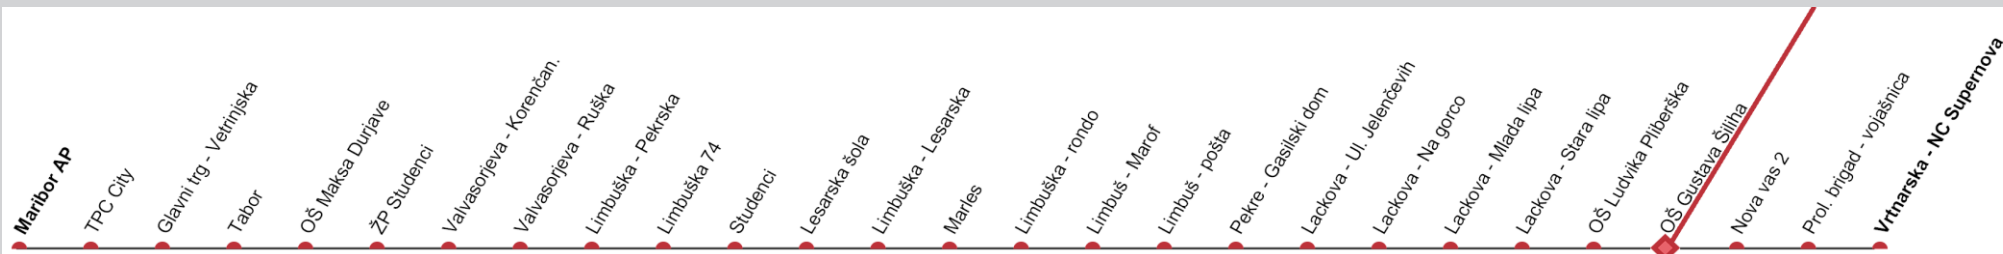

Linija 4

SMER VOŽNJE →

Velja od 02. 09. 2024

Linija 4		04	05	06	07	08	09	10	11	12	13	14	15	16	17	18	19	20	21	22	23	
DELAVNIK	V SMERI ⌚																					
	Lesarska šola																					
	Vrtnarska - NC Supernova		31	11 41	12 42	05 42	12 42	11 42	11 42	11 42	11 42	12 42	12 42	12 42	12 41	11 41	11 41	11 41	11 41	11 41	11 46	
SOBOTA	V SMERI ⌚																					
	Lesarska šola																					
	Vrtnarska - NC Supernova		41	21	02 41	22	01 42	21	01 41	21	02 41	21	41		01	22	41		01	42		
NEDELJA	V SMERI ⌚																					
	Lesarska šola																					
	Vrtnarska - NC Supernova				11	32	51		11	31	52		11	31	52		11	31	51		02	

Predvideni časi odhodov so informativnega značaja. / All times are approximate.
Vozila prilagojena potrebam gibalno oviranih oseb. / Adapting vehicles for people with disabilities.