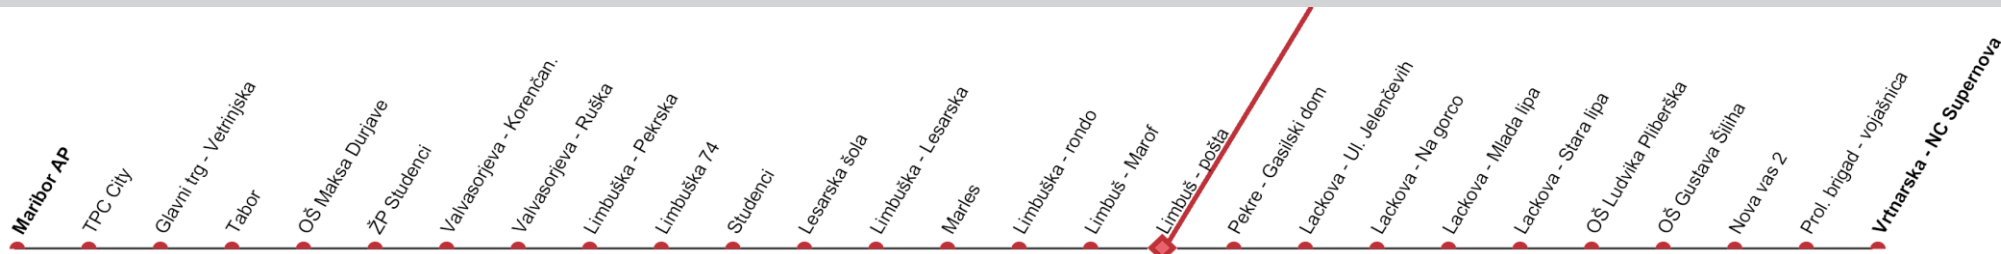

Limbuš - pošta

Linija 4

SMER VOŽNJE →

Velja od 02. 09. 2024

Linija 4		04	05	06	07	08	09	10	11	12	13	14	15	16	17	18	19	20	21	22	23	
DELAVNIK	V SMERI ⌚	04	05	06	07	08	09	10	11	12	13	14	15	16	17	18	19	20	21	22	23	
	Lesarska šola																					
	Vrtnarska - NC Supernova		23	03 33	04 34 57	34	04 34	03 34	03 34	03 34	03 34	04 34	04 34	04 34	04 33	03 33	03 33	03 33	03 33	03 33	03 39	
SOBOTA	V SMERI ⌚	04	05	06	07	08	09	10	11	12	13	14	15	16	17	18	19	20	21	22	23	
	Lesarska šola																					
	Vrtnarska - NC Supernova		33	13 54	33	14 53	34	13 53	33	13 54	33	13	33	53		14	33	53		34		
NEDELJA	V SMERI ⌚	04	05	06	07	08	09	10	11	12	13	14	15	16	17	18	19	20	21	22	23	
	Lesarska šola																					
	Vrtnarska - NC Supernova				03	24	43		03	23	44		03	23	44		03	23	43	54		

Predvideni časi odhodov so informativnega značaja. / All times are approximate.
Vozila prilagojena potrebam gibalno oviranih oseb. / Adapting vehicles for people with disabilities.