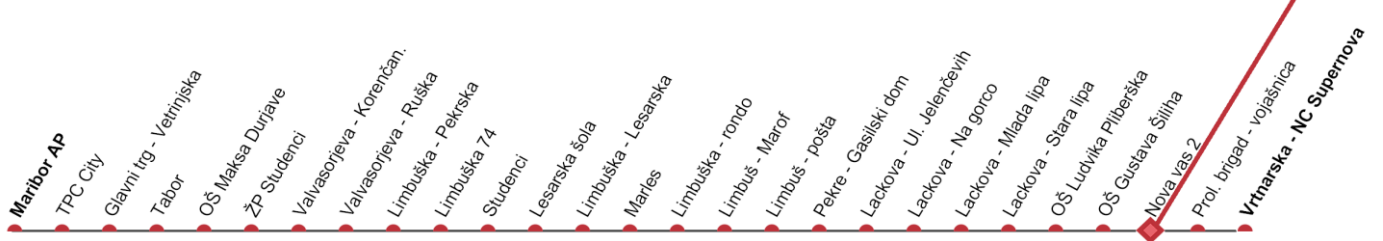

Linija 4

SMER VOŽNJE →

Velja od 02. 09. 2024

		04	05	06	07	08	09	10	11	12	13	14	15	16	17	18	19	20	21	22	23
DELAVNIK	V SMERI																				
	Lesarska šola																				
	Vrtnarska - NC Supernova		32	12	13	06	13	12	12	12	12	13	13	13	13	12	12	12	12	12	12
			42	43	43	43	43	43	43	43	43	43	43	43	42	42	42	42	42	42	42
																					47
SOBOTA	V SMERI																				
	Lesarska šola																				
	Vrtnarska - NC Supernova		42	22	03	23	02	22	02	22	03	22	42		02	23	42		02	43	
					42	43		42		42											
NEDELJA	V SMERI																				
	Lesarska šola																				
	Vrtnarska - NC Supernova				12	33	52		12	32	53		12	32	53		12	32	52		03

Predvideni časi odhodov so informativnega značaja. / All times are approximate.
Vozila prilagojena potrebam gibalno oviranih oseb. / Adapting vehicles for people with disabilities.