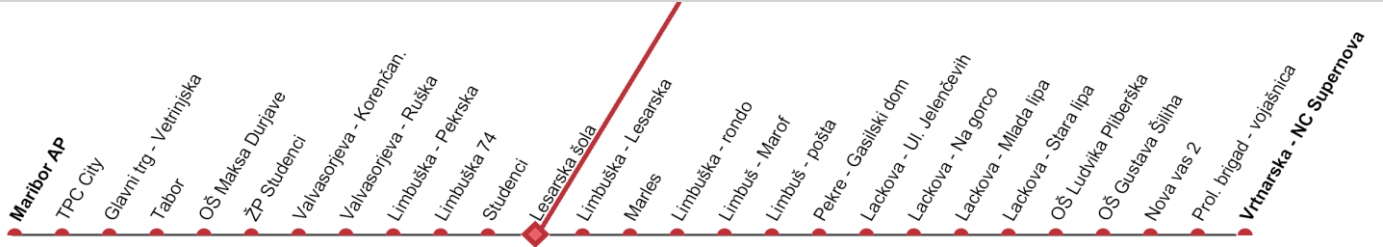

Linija 4

SMER VOŽNJE →

Velja od 02. 09. 2024

V SMERI		04	05	06	07	08	09	10	11	12	13	14	15	16	17	18	19	20	21	22	23	
DELAVNIK	Vrtnarska - NC Supernova			59	29	29	29	29	29	29	29	29	29	29								
					52	59					59	59	59	59								
V SMERI		04	05	06	07	08	09	10	11	12	13	14	15	16	17	18	19	20	21	22	23	
SOBOTA	Vrtnarska - NC Supernova			48		08	28			48						08					28	
V SMERI		04	05	06	07	08	09	10	11	12	13	14	15	16	17	18	19	20	21	22	23	
NEDELJA	Vrtnarska - NC Supernova					18					38				38						48	

Predvideni časi odhodov so informativnega značaja. / All times are approximate.
Vozila prilagojena potrebam gibalno oviranih oseb. / Adapting vehicles for people with disabilities.