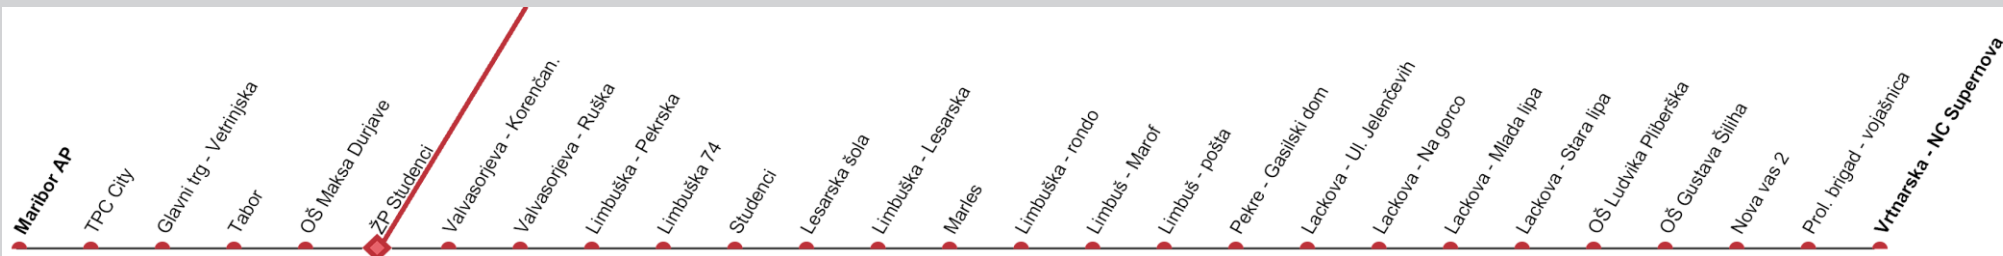

Linija 4

SMER VOŽNJE →

Velja od 02. 09. 2024

DELAVNIK		V SMERI	04	05	06	07	08	09	10	11	12	13	14	15	16	17	18	19	20	21	22	23
DELAVNIK	Lesarska šola				50	20	20	20	20	20	20	20	20	20	20							
	Vrtnarska - NC Supernova		10	20	20	20	20	20	20	20	20	20	20	20	20	20	20	20	20	20	20	20
SOBOTA		V SMERI	04	05	06	07	08	09	10	11	12	13	14	15	16	17	18	19	20	21	22	23
SOBOTA	Lesarska šola				40		00	20			40						00				20	
	Vrtnarska - NC Supernova		20	00	00	20	00	20	00	20	00	20	00	20	40		00	20	40		20	
NEDELJA		V SMERI	04	05	06	07	08	09	10	11	12	13	14	15	16	17	18	19	20	21	22	23
NEDELJA	Lesarska šola					10						30				30					40	
	Vrtnarska - NC Supernova			50		10	30	50		10	30	50		10	30	50		10	30	40		

Predvideni časi odhodov so informativnega značaja. / All times are approximate.
Vozila prilagojena potrebam gibalno oviranih oseb. / Adapting vehicles for people with disabilities.