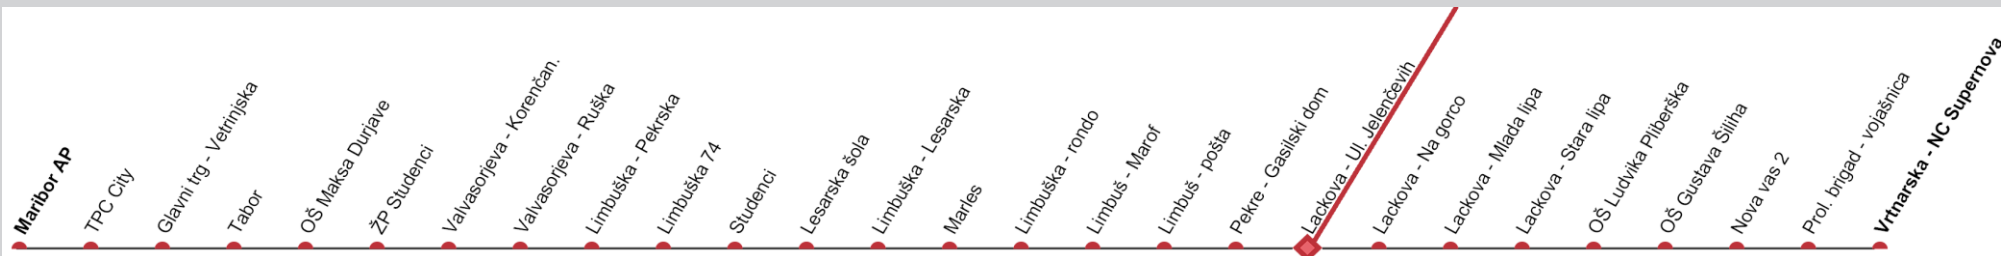

Linija 4

SMER VOŽNJE →

Velja od 02. 09. 2024

		04	05	06	07	08	09	10	11	12	13	14	15	16	17	18	19	20	21	22	23
DELAVNIK	V SMERI	04																			
	Lesarska šola																				
	Vrtnarska - NC Supernova		24	04 34	05 35	35	05 35	04 35	04 35	04 35	04 35	05 35	05 35	05 35	05 34	04 34	04 34	04 34	04 34	04 34	04 40
SOBOTA	V SMERI	04																			
	Lesarska šola																				
	Vrtnarska - NC Supernova		34	14 55	34	15 54	35	14 54	34	14 55	34	14	34	54		15	34	54		35	
NEDELJA	V SMERI	04																			
	Lesarska šola																				
	Vrtnarska - NC Supernova				04	25	44		04	24	45		04	24	45		04	24	44	55	

Linija 4

SMER VOŽNJE →

Velja od 02. 09. 2024

Linija 4		04	05	06	07	08	09	10	11	12	13	14	15	16	17	18	19	20	21	22	23
DELAVNIK	V SMERI																				
	Lesarska šola																				
	Vrtnarska - NC Supernova		25	05 35	06 36 59	36	06 36	05 36	05 36	05 36	05 36	06 36	06 36	06 36	06 35	05 35	05 35	05 35	05 35	05 35	05 41
SOBOTA	V SMERI																				
	Lesarska šola																				
	Vrtnarska - NC Supernova		35	15 56	35	16 55	36	15 55	35	15 56	35	15	35	55		16	35	55			36
NEDELJA	V SMERI																				
	Lesarska šola																				
	Vrtnarska - NC Supernova				05	26	45		05	25	46		05	25	46		05	25	45	56	