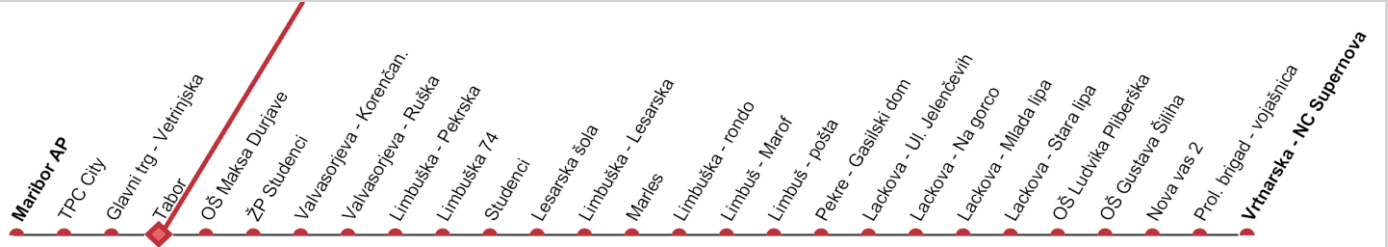

Linija 4

SMER VOŽNJE →

Velja od 02. 09. 2024

		04	05	06	07	08	09	10	11	12	13	14	15	16	17	18	19	20	21	22	23
DELAVNIK	V SMERI ⌚																				
	Lesarska šola			48	18	18	18	18	18	18	18	18	18	18							
	Vrtnarska - NC Supernova		08	18	18	18	18	18	18	18	18	18	18	18	18	18	18	18	18	18	18
SOBOTA	V SMERI ⌚																				
	Lesarska šola			38	58		18			38					58					18	
	Vrtnarska - NC Supernova		18	38	18	38	18	38	18	38	18	38	18	38	58		18	38		18	
NEDELJA	V SMERI ⌚																				
	Lesarska šola					08					28				28					38	
	Vrtnarska - NC Supernova			48		08	28	48		08	28	48		08	28	48		08	28	38	

Predvideni časi odhodov so informativnega značaja. / All times are approximate.
Vozila prilagojena potrebam gibalno oviranih oseb. / Adapting vehicles for people with disabilities.