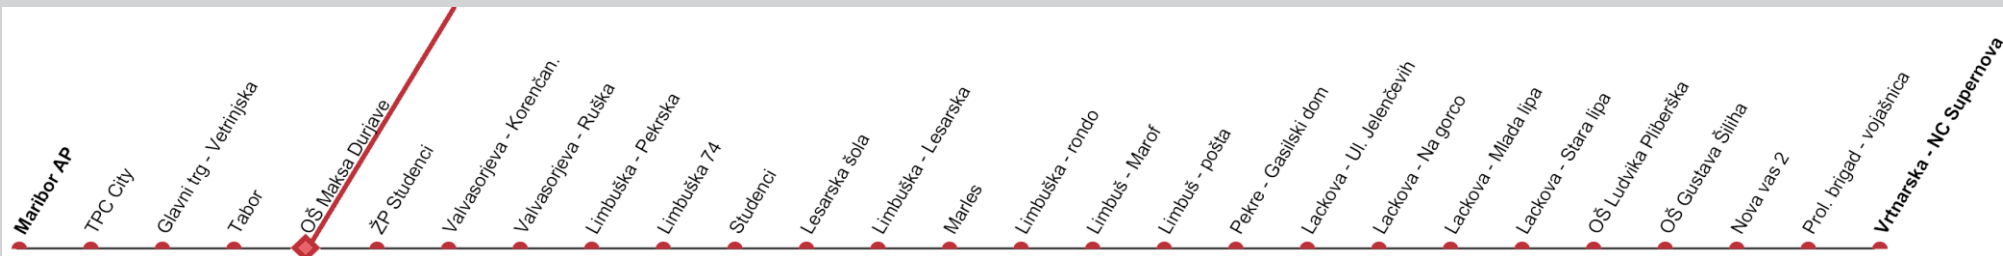

Linija 4

SMER VOŽNJE →

Velja od 02. 09. 2024

Linija 4		04	05	06	07	08	09	10	11	12	13	14	15	16	17	18	19	20	21	22	23	
DELAVNIK	V SMERI																					
	Lesarska šola			49	19 42	19 49	19	19	19	19	19	19 49	19 49	19 49								
	Vrtnarska - NC Supernova		09 49	19 49	19 42	19 49	19 49	19 49	19 49	19 49	19 49	19 49	19 49	19 49	19 49	19 49	19 49	19 49	19 49	19 31		
SOBOTA	V SMERI																					
	Lesarska šola			39	59		19			39					59					19		
	Vrtnarska - NC Supernova		19 59	39	19 59	39	19 59	39	19 59	39	19 59		19	39	59		19	39		19		
NEDELJA	V SMERI																					
	Lesarska šola					09					29				29						39	
	Vrtnarska - NC Supernova			49		09	29	49		09	29	49		09	29	49		09	29	39		

Predvideni časi odhodov so informativnega značaja. / All times are approximate.
Vozila prilagojena potrebam gibalno oviranih oseb. / Adapting vehicles for people with disabilities.