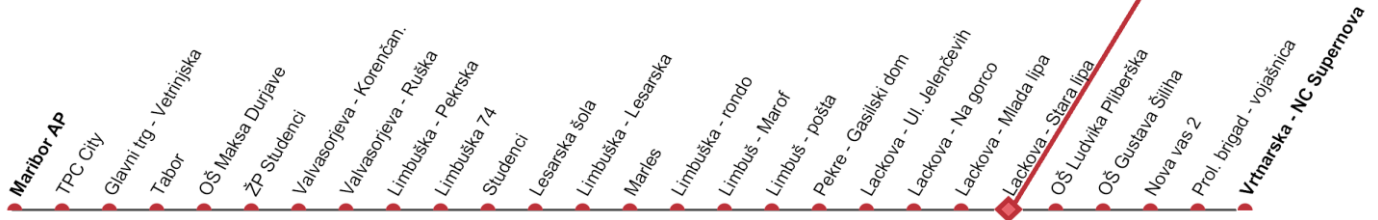

Lackova - Stara lipa

Linija 4

SMER VOŽNJE →

Velja od 02. 09. 2024

		04	05	06	07	08	09	10	11	12	13	14	15	16	17	18	19	20	21	22	23
DELAVNIK	V SMERI 🕒																				
	Lesarska šola																				
	Vrtnarska - NC Supernova		28	08 38	09 39	02 39	09 39	08 39	08 39	08 39	08 39	09 39	09 39	09 39	09 38	08 38	08 38	08 38	08 38	08 38	08 44
SOBOTA	V SMERI 🕒																				
	Lesarska šola																				
	Vrtnarska - NC Supernova		38	18 59	38	19 58	39	18 58	38	18 59	38	18	38	58		19	38	58		39	
NEDELJA	V SMERI 🕒																				
	Lesarska šola																				
	Vrtnarska - NC Supernova				08	29	48		08	28	49		08	28	49		08	28	48	59	

Predvideni časi odhodov so informativnega značaja. / All times are approximate.
Vozila prilagojena potrebam gibalno oviranih oseb. / Adapting vehicles for people with disabilities.