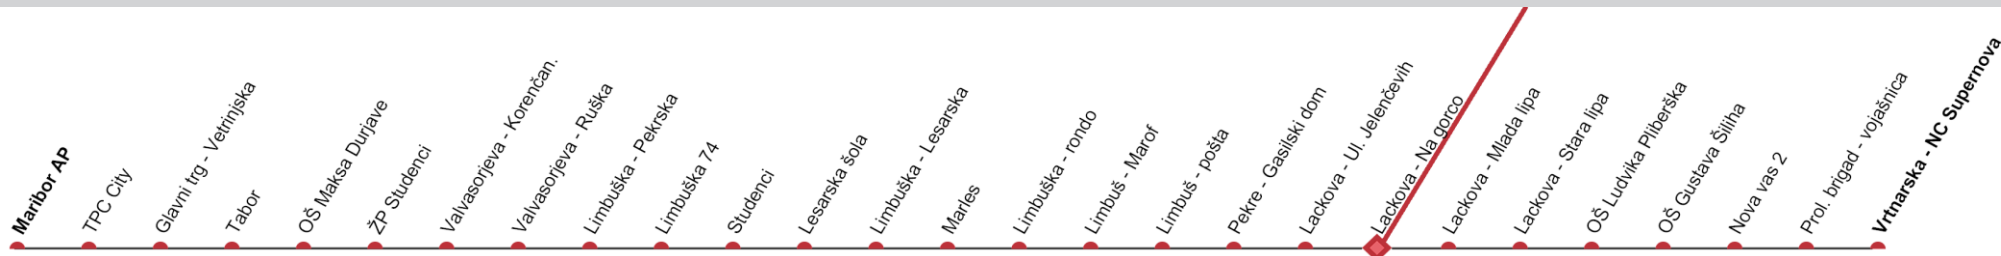

Lackova - Na gorco

Linija 4

SMER VOŽNJE →

Velja od 02. 09. 2024

DELAVNIK		04	05	06	07	08	09	10	11	12	13	14	15	16	17	18	19	20	21	22	23
V SMERI ⌚	Lesarska šola																				
	Vrtnarska - NC Supernova		26	06 36	07 37	00 37	07 37	06 37	06 37	06 37	06 37	07 37	07 37	07 37	07 36	06 36	06 36	06 36	06 36	06 36	06 42
SOBOTA	Lesarska šola																				
	Vrtnarska - NC Supernova		36	16 57	36	17 56	37	16 56	36	16 57	36	16	36	56		17	36	56		37	
NEDELJA	Lesarska šola																				
	Vrtnarska - NC Supernova				06	27	46		06	26	47		06	26	47		06	26	46	57	

Predvideni časi odhodov so informativnega značaja. / All times are approximate.
Vozila prilagojena potrebam gibalno oviranih oseb. / Adapting vehicles for people with disabilities.