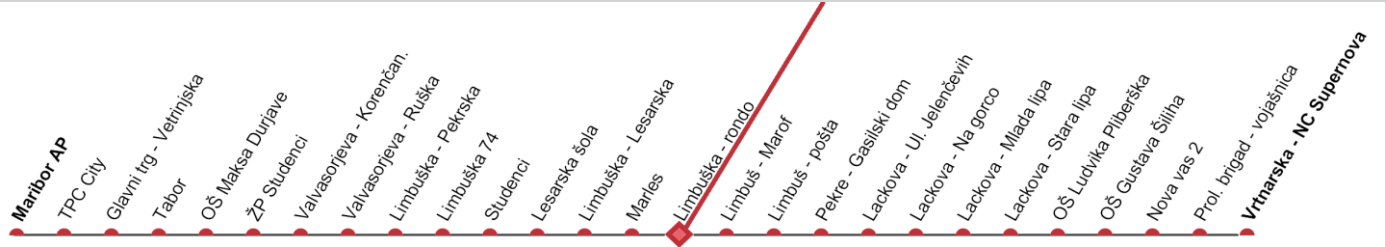

Limbuška - rondo

Linija 4

SMER VOŽNJE →

Velja od 02. 09. 2024

		04	05	06	07	08	09	10	11	12	13	14	15	16	17	18	19	20	21	22	23
DELAVNIK	V SMERI																				
	Lesarska šola																				
	Vrtnarska - NC Supernova		21	01 31	02 32 55	32	02 32	01 32	01 32	01 32	01 32	02 32	02 32	02 32	02 31	01 31	01 31	01 31	01 31	01 31	01 37
SOBOTA	V SMERI																				
	Lesarska šola																				
	Vrtnarska - NC Supernova		31	11 52	31	12 51	32	11 51	31	11 52	31	11	31	51		12	31	51		32	
NEDELJA	V SMERI																				
	Lesarska šola																				
	Vrtnarska - NC Supernova				01	22	41		01	21	42		01	21	42		01	21	41	52	

Predvideni časi odhodov so informativnega značaja. / All times are approximate.

Vozila prilagojena potrebam gibalno oviranih oseb. / Adapting vehicles for people with disabilities.