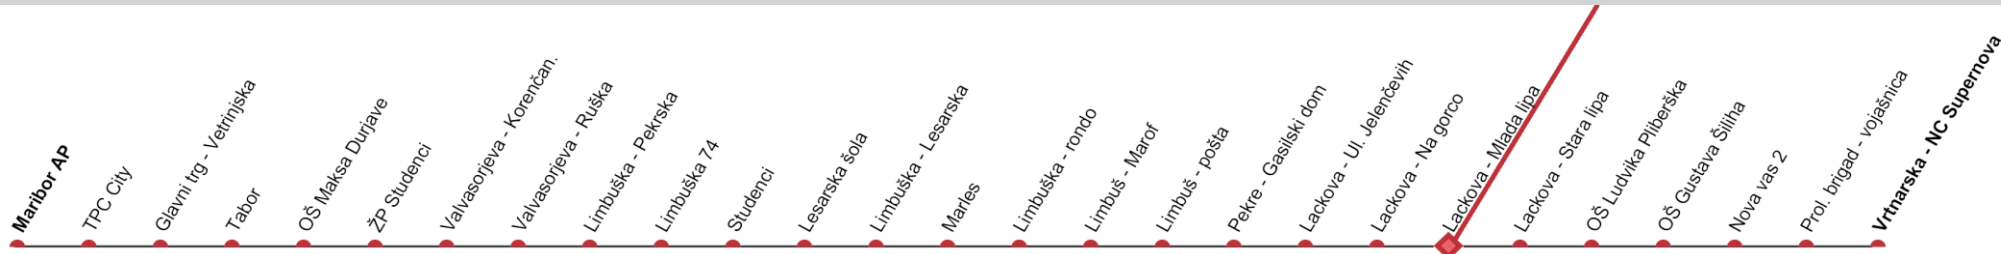

SMER VOŽNJE →

Velja od 02. 09. 2024

DELAVNIK		04	05	06	07	08	09	10	11	12	13	14	15	16	17	18	19	20	21	22	23
V SMERI ⌚	Lesarska šola																				
	Vrtnarska - NC Supernova		26	06 36	07 37	00 37	07 37	06 37	06 37	06 37	06 37	07 37	07 37	07 37	07 36	06 36	06 36	06 36	06 36	06 36	06 42
SOBOTA	Lesarska šola																				
	Vrtnarska - NC Supernova		36	16 57	36	17 56	37	16 56	36	16 57	36	16	36	56		17	36	56		37	
NEDELJA	Lesarska šola																				
	Vrtnarska - NC Supernova				06	27	46		06	26	47		06	26	47		06	26	46	57	

Linija 4

SMER VOŽNJE →

Velja od 02. 09. 2024

Linija 4		04	05	06	07	08	09	10	11	12	13	14	15	16	17	18	19	20	21	22	23
DELAVNIK	V SMERI 🕒	04	05	06	07	08	09	10	11	12	13	14	15	16	17	18	19	20	21	22	23
	Lesarska šola																				
	Vrtnarska - NC Supernova		27	07 37	08 38	01 38	08 38	07 38	07 38	07 38	07 38	08 38	08 38	08 38	08 37	07 37	07 37	07 37	07 37	07 37	07 43
SOBOTA	V SMERI 🕒	04	05	06	07	08	09	10	11	12	13	14	15	16	17	18	19	20	21	22	23
	Lesarska šola																				
	Vrtnarska - NC Supernova		37	17 58	37	18 57	38	17 57	37	17 58	37	17	37	57		18	37	57			38
NEDELJA	V SMERI 🕒	04	05	06	07	08	09	10	11	12	13	14	15	16	17	18	19	20	21	22	23
	Lesarska šola																				
	Vrtnarska - NC Supernova				07	28	47		07	27	48		07	27	48		07	27	47	58	