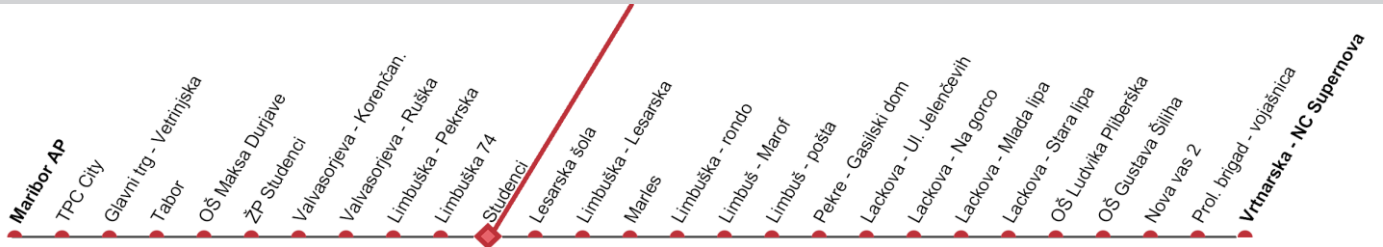

Studenci

Linija 4

SMER VOŽNJE →

Velja od 02. 09. 2024

		04	05	06	07	08	09	10	11	12	13	14	15	16	17	18	19	20	21	22	23
DELAVNIK	V SMERI ⌚																				
	Lesarska šola			56	26	26	26	26	26	26	26	26	26	26							
	Vrtnarska - NC Supernova		16	26	26	26	26	26	26	26	26	26	26	26	26	26	26	26	26	26	26
SOBOTA	V SMERI ⌚																				
	Lesarska šola			46		06	26			46						06				26	
	Vrtnarska - NC Supernova		26	06	26	06	26	06	26	06	26	06	26	46		06	26	46		26	
NEDELJA	V SMERI ⌚																				
	Lesarska šola					16					36				36					46	
	Vrtnarska - NC Supernova			56		16	36	56		16	36	56		16	36	56		16	36	46	

Predvideni časi odhodov so informativnega značaja. / All times are approximate.
Vozila prilagojena potrebam gibalno oviranih oseb. / Adapting vehicles for people with disabilities.