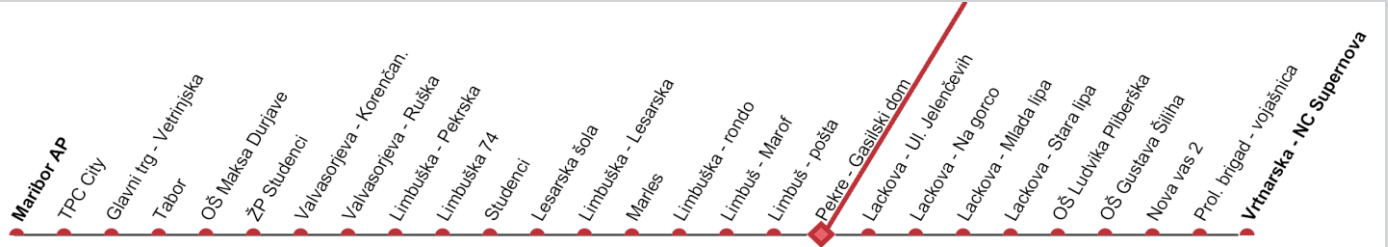

SMER VOŽNJE →

Velja od 02. 09. 2024

Linija 4		04	05	06	07	08	09	10	11	12	13	14	15	16	17	18	19	20	21	22	23
DELAVNIK	V SMERI ⌚	04	05	06	07	08	09	10	11	12	13	14	15	16	17	18	19	20	21	22	23
	Lesarska šola																				
	Vrtnarska - NC Supernova		23	03 33	04 34 57	34	04 34	03 34	03 34	03 34	03 34	04 34	04 34	04 34	04 33	03 33	03 33	03 33	03 33	03 33	03 39
SOBOTA	V SMERI ⌚	04	05	06	07	08	09	10	11	12	13	14	15	16	17	18	19	20	21	22	23
	Lesarska šola																				
	Vrtnarska - NC Supernova		33	13 54	33	14 53	34	13 53	33	13 54	33	13	33	53		14	33	53		34	
NEDELJA	V SMERI ⌚	04	05	06	07	08	09	10	11	12	13	14	15	16	17	18	19	20	21	22	23
	Lesarska šola																				
	Vrtnarska - NC Supernova				03	24	43		03	23	44		03	23	44		03	23	43	54	

Linija 4

SMER VOŽNJE →

Velja od 02. 09. 2024

		04	05	06	07	08	09	10	11	12	13	14	15	16	17	18	19	20	21	22	23
DELAVNIK	V SMERI	04																			
	Lesarska šola																				
	Vrtnarska - NC Supernova		24	04 34	05 35	35	05 35	04 35	04 35	04 35	04 35	05 35	05 35	05 35	05 34	04 34	04 34	04 34	04 34	04 34	04 40
SOBOTA	V SMERI	04																			
	Lesarska šola																				
	Vrtnarska - NC Supernova		34	14 55	34	15 54	35	14 54	34	14 55	34	14	34	54		15	34	54		35	
NEDELJA	V SMERI	04																			
	Lesarska šola																				
	Vrtnarska - NC Supernova				04	25	44		04	24	45		04	24	45		04	24	44	55	