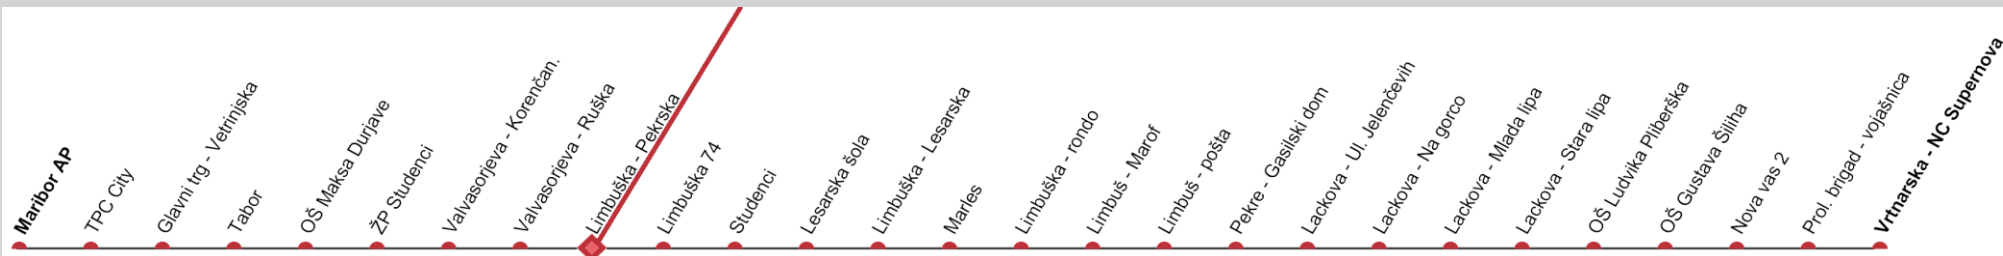

Linija 4

SMER VOŽNJE →

Velja od 02. 09. 2024

		04	05	06	07	08	09	10	11	12	13	14	15	16	17	18	19	20	21	22	23
DELAVNIK	V SMERI																				
	Lesarska šola			52	22	22	22	22	22	22	22	22	22	22							
	Vrtnarska - NC Supernova		12	22	22	22	22	22	22	22	22	22	22	22	22	22	22	22	22	22	22
SOBOTA	V SMERI																				
	Lesarska šola			42		02	22			42						02				22	
	Vrtnarska - NC Supernova		22	02	22	02	22	02	22	02	22	02	22	42		02	22	42		22	
NEDELJA	V SMERI																				
	Lesarska šola					12					32				32					42	
	Vrtnarska - NC Supernova			52		12	32	52		12	32	52		12	32	52		12	32	42	

Predvideni časi odhodov so informativnega značaja. / All times are approximate.
 Vozila prilagojena potrebam gibalno oviranih oseb. / Adapting vehicles for people with disabilities.

Limbuška - Pekrska

Linija 4