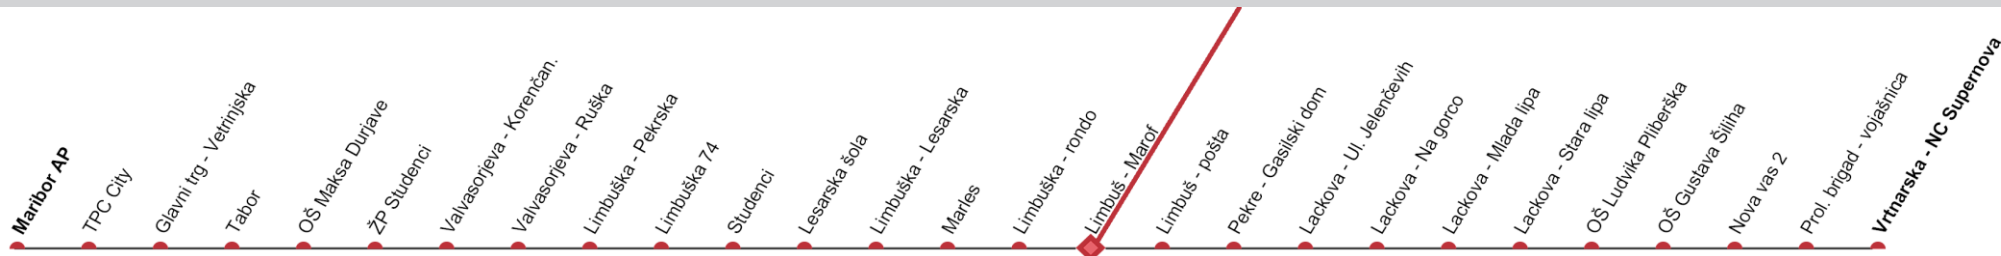

SMER VOŽNJE →

Velja od 02. 09. 2024

		04	05	06	07	08	09	10	11	12	13	14	15	16	17	18	19	20	21	22	23
DELAVNIK	V SMERI																				
	Lesarska šola																				
	Vrtnarska - NC Supernova		21	01 31	02 32 55	32	02 32	01 32	01 32	01 32	01 32	02 32	02 32	02 32	02 31	01 31	01 31	01 31	01 31	01 31	01 37
SOBOTA	V SMERI																				
	Lesarska šola																				
	Vrtnarska - NC Supernova		31	11 52	31	12 51	32	11 51	31	11 52	31	11	31	51		12	31	51		32	
NEDELJA	V SMERI																				
	Lesarska šola																				
	Vrtnarska - NC Supernova				01	22	41		01	21	42		01	21	42		01	21	41	52	

Predvideni časi odhodov so informativnega značaja. / All times are approximate.

Vozila prilagojena potrebam gibalno oviranih oseb. / Adapting vehicles for people with disabilities.

Limbuš - Marof

Linija 4