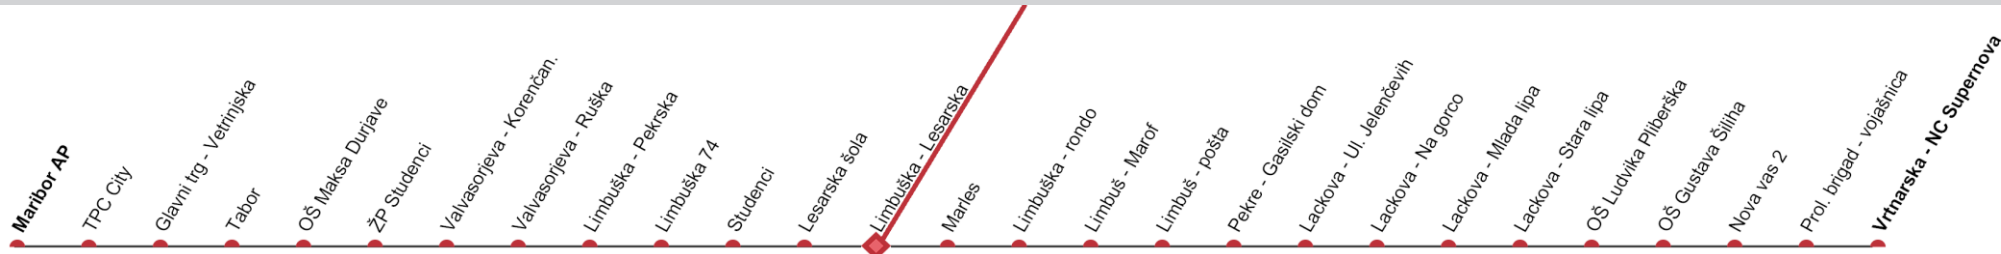

Limbuška - Lesarska

Linija 4

SMER VOŽNJE →

Velja od 02. 09. 2024

Linija 4		04	05	06	07	08	09	10	11	12	13	14	15	16	17	18	19	20	21	22	23
DELAVNIK	V SMERI																				
	Lesarska šola																				
	Vrtnarska - NC Supernova		18 58	28	00 30 53	30	00 30 58	30 58	30 58	30	00 30	00 30	00 30	00 28 58	28 58	28 58	28 58	28 58	28 58	28 35	
SOBOTA	V SMERI																				
	Lesarska šola																				
	Vrtnarska - NC Supernova		28	08 49	28	09 48	29	08 48	28	08 49	28	08	28	48		09	28	48		29	
NEDELJA	V SMERI																				
	Lesarska šola																				
	Vrtnarska - NC Supernova			58		19	38	58		18	39	58		18	39	58		18	38	49	

Predvideni časi odhodov so informativnega značaja. / All times are approximate.
Vozila prilagojena potrebam gibalno oviranih oseb. / Adapting vehicles for people with disabilities.