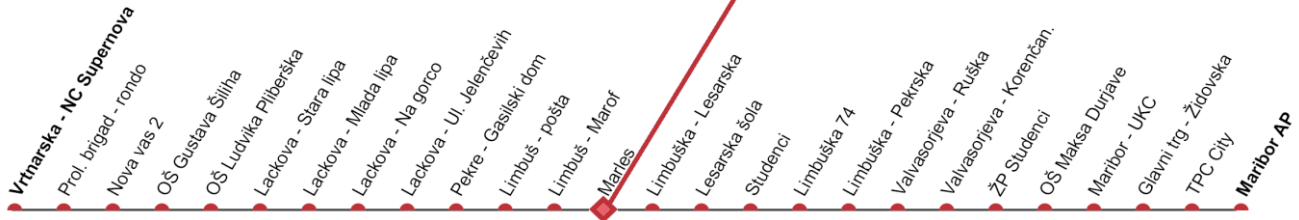

## Linija 4

SMER VOŽNJE →

Velja od 02. 09. 2024

V SMERI		04	05	06	07	08	09	10	11	12	13	14	15	16	17	18	19	20	21	22	23
DELAVNIK	Maribor AP	57	32	02 32	02 32	02 32	02 32	02 32	02 32	02 32	02 32	02 32	02 32	02 32	02 32	02 32	02 32	02 32	02 32	02 32	02 32
	Lesarska šola	57	32	02 32	02 32	02 32	02	32	32	32	02 32	02 32	02 32		02		02		02		
V SMERI		04	05	06	07	08	09	10	11	12	13	14	15	16	17	18	19	20	21	22	23
SOBOTA	Maribor AP		17 57	37	17 57	37	17 57	37	17 57	37	17	37	57		17	37	57		17		
	Lesarska šola		17		57					37									17		
V SMERI		04	05	06	07	08	09	10	11	12	13	14	15	16	17	18	19	20	21	22	23
NEDELJA	Maribor AP			07	27	47		07	27	47		07	27	47		07	27	47		07	
	Lesarska šola				27					47							27				

## Linija 4

SMER VOŽNJE →

Velja od 02. 09. 2024

DELAVNIK		04	05	06	07	08	09	10	11	12	13	14	15	16	17	18	19	20	21	22	23
V SMERI	Maribor AP	59	34	04	04	04	04	04	04	04	04	04	04	04	04	04	04	04	04	04	04
	Lesarska šola	59	34	04	04	04	04	34	34	34	04	04	04		04		04		04		
SOBOTA		04	05	06	07	08	09	10	11	12	13	14	15	16	17	18	19	20	21	22	23
V SMERI	Maribor AP		19	39	19	39	19	39	19	39	19	39	59		19	39	59		19		
	Lesarska šola		19		59					39									19		
NEDELJA		04	05	06	07	08	09	10	11	12	13	14	15	16	17	18	19	20	21	22	23
V SMERI	Maribor AP			09	29	49		09	29	49		09	29	49		09	29	49		09	
	Lesarska šola				29					49							29				