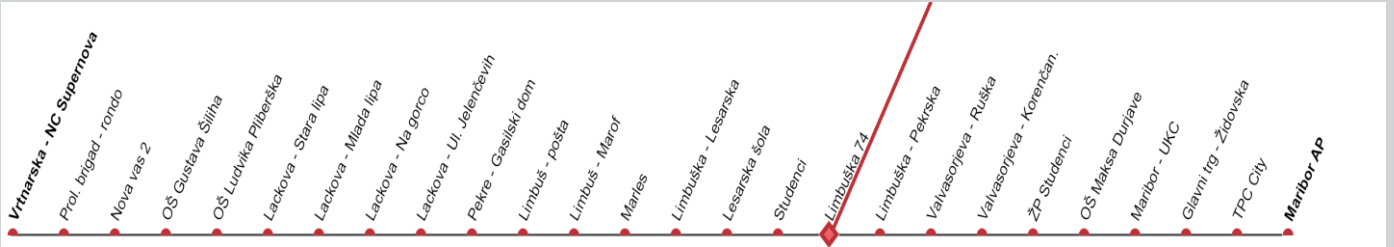

Limbuška 74

Linija 4

SMER VOŽNJE →

Velja od 02. 09. 2024

		04	05	06	07	08	09	10	11	12	13	14	15	16	17	18	19	20	21	22	23
DELAVNIK	V SMERI ⌚																				
	Maribor AP		05 40	10 40	10 40	10 40	10 39	09 40	09 40	09 40	10 40	10 40	10 40	09 39	10 39	09 39	10 39	09 39	10 39	10 39	09 39
	Lesarska šola																				
SOBOTA	V SMERI ⌚																				
	Maribor AP		25	04 44	24	05 44	24	04 44	24	04 45	24	44		04	24	44		04	25		
	Lesarska šola																				
NEDELJA	V SMERI ⌚																				
	Maribor AP			14	35	54		14	34	55		14	34	54		14	35	54		14	
	Lesarska šola																				

Predvideni časi odhodov so informativnega značaja. / All times are approximate.
Vozila prilagojena potrebam gibalno oviranih oseb. / Adapting vehicles for people with disabilities.