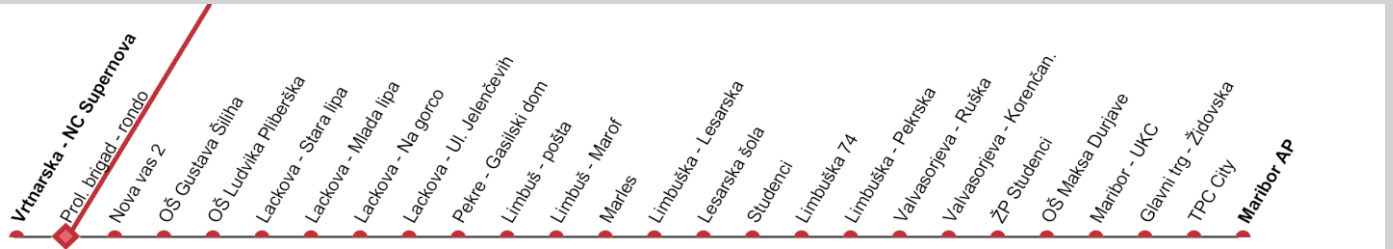

## Linija 4

SMER VOŽNJE →

Velja od 02. 09. 2024

		04	05	06	07	08	09	10	11	12	13	14	15	16	17	18	19	20	21	22	23
<b>DELAVNIK</b>	<b>V SMERI</b> 🕒																				
	Maribor AP	45	20	20	20	20	20	20	20	20	20	20	20	20	20	20	20	20	20	20	20
			50	50	50	50	50	50	50	50	50	50	50	50	50	50	50	50	50	50	50
	Lesarska šola	45	20	20	20	20		20	20	20	20	20	20	50		50		50			
			50	50	50	50				50	50	50									
<b>SOBOTA</b>	<b>V SMERI</b> 🕒																				
	Maribor AP		05	25	05	25	05	25	05	25	05	25	45		05	25	45		05		
			45		45		45		45												
	Lesarska šola		05		45					25									05		
<b>NEDELJA</b>	<b>V SMERI</b> 🕒																				
	Maribor AP		55		15	35	55		15	35	55		15	35	55		15	35	55		
	Lesarska šola				15					35							15				

## Linija 4

SMER VOŽNJE →

Velja od 02. 09. 2024

		04	05	06	07	08	09	10	11	12	13	14	15	16	17	18	19	20	21	22	23
DELAVNIK	V SMERI ⌚																				
	Maribor AP	46	21	21	21	21	21	21	21	21	21	21	21	21	21	21	21	21	21	21	21
	Lesarska šola	46	51	51	51	51		21	21	51	51	51			51		51		51		
SOBOTA	V SMERI ⌚																				
	Maribor AP		06	26	06	26	06	26	06	26	06	26	46		06	26	46		06		
	Lesarska šola		06		46					26									06		
NEDELJA	V SMERI ⌚																				
	Maribor AP		56		16	36	56		16	36	56		16	36	56		16	36	56		
	Lesarska šola				16					36							16				