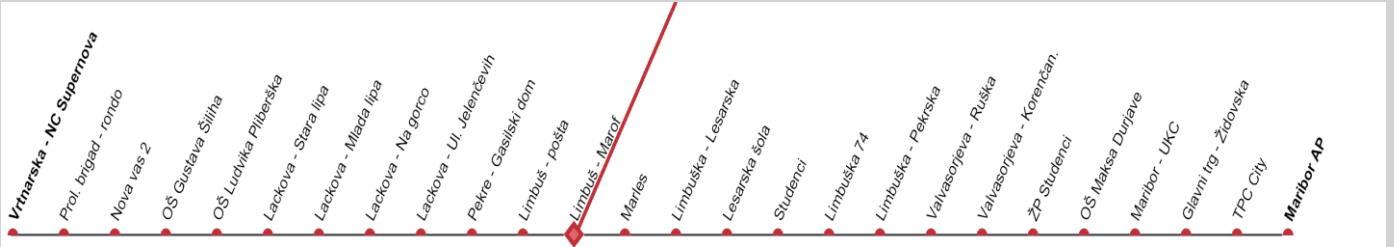

Limbuš - Marof

Linija 4

SMER VOŽNJE →

Velja od 02. 09. 2024

V SMERI		04	05	06	07	08	09	10	11	12	13	14	15	16	17	18	19	20	21	22	23
DELAVNIK	Maribor AP	57	32	02 32	02 32	02 32	02 32	02 32	02 32	02 32	02 32	02 32	02 32	02 32	02 32	02 32	02 32	02 32	02 32	02 32	02 32
	Lesarska šola	57	32	02 32	02 32	02 32	02	32	32	32	02 32	02 32	02 32		02		02		02		
V SMERI		04	05	06	07	08	09	10	11	12	13	14	15	16	17	18	19	20	21	22	23
SOBOTA	Maribor AP		17 57	37	17 57	37	17 57	37	17 57	37	17	37	57		17	37	57		17		
	Lesarska šola		17		57					37									17		
V SMERI		04	05	06	07	08	09	10	11	12	13	14	15	16	17	18	19	20	21	22	23
NEDELJA	Maribor AP			07	27	47		07	27	47		07	27	47		07	27	47		07	
	Lesarska šola				27					47							27				

Predvideni časi odhodov so informativnega značaja. / All times are approximate.
Vozila prilagojena potrebam gibalno oviranih oseb. / Adapting vehicles for people with disabilities.