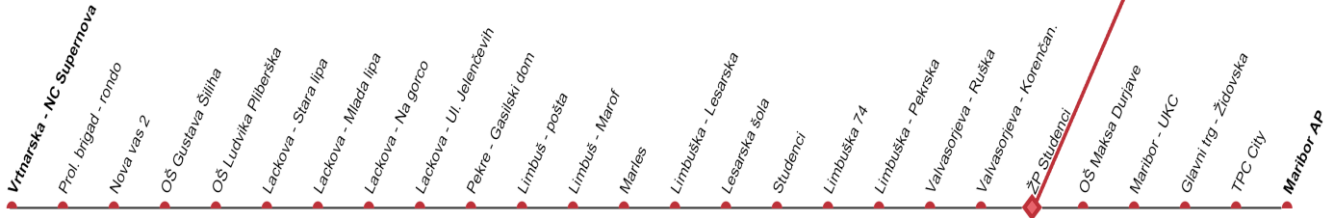

## Linija 4

SMER VOŽNJE →

Velja od 02. 09. 2024

		04	05	06	07	08	09	10	11	12	13	14	15	16	17	18	19	20	21	22	23
<b>DELAVNIK</b>	<b>V SMERI</b> 🕒																				
	<b>Maribor AP</b>		09 44	14 44	14 44	14 44	14 43	13 44	13 44	13 44	14 44	14 44	14 44	13 43	14 43	13 43	14 43	13 43	14 43	13 43	14 43
	<b>Lesarska šola</b>																				
<b>SOBOTA</b>	<b>V SMERI</b> 🕒																				
	<b>Maribor AP</b>		29	08 48	28	09 48	28	08 48	28	08 49	28	48		08	28	48		08	29		
	<b>Lesarska šola</b>																				
<b>NEDELJA</b>	<b>V SMERI</b> 🕒																				
	<b>Maribor AP</b>			18	39	58		18	38	59		18	38	58		18	39	58		18	
	<b>Lesarska šola</b>																				

## Linija 4

SMER VOŽNJE →

Velja od 02. 09. 2024

		04	05	06	07	08	09	10	11	12	13	14	15	16	17	18	19	20	21	22	23
<b>DELAVNIK</b>	<b>V SMERI</b> 🕒																				
	<b>Maribor AP</b>		10 45	15 45	15 45	15 45	15 44	14 45	14 45	14 45	15 45	15 45	15 45	14 44	15 44	14 44	15 44	14 44	15 44	14 44	15 44
	<b>Lesarska šola</b>																				
<b>SOBOTA</b>	<b>V SMERI</b> 🕒																				
	<b>Maribor AP</b>		30	09 49	29	10 49	29	09 49	29	09 50	29	49		09	29	49		09	30		
	<b>Lesarska šola</b>																				
<b>NEDELJA</b>	<b>V SMERI</b> 🕒																				
	<b>Maribor AP</b>			19	40	59		19	39		00	19	39	59		19	40	59		19	
	<b>Lesarska šola</b>																				