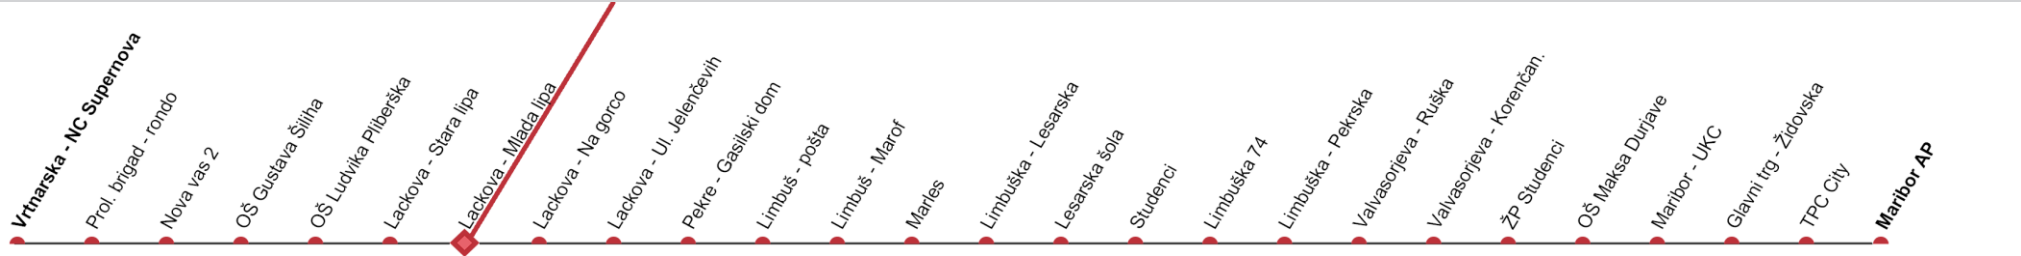

Lackova - Mlada lipa

Linija 4

SMER VOŽNJE →

Velja od 02. 09. 2024

DELAVNIK		V SMERI	04	05	06	07	08	09	10	11	12	13	14	15	16	17	18	19	20	21	22	23
DELAVNIK	Maribor AP		52	27 57	27 57	27 57	27 57	27 57	27 57	27 57	27 57	27 57	27 57	27 57	27 57	27 57	27 57	27 57	27 57	27 57	27	
	Lesarska šola		52	27 57	27 57	27 57	27 57		27	27	27 57	27 57	27 57	27	57		57		57			
SOBOTA		V SMERI	04	05	06	07	08	09	10	11	12	13	14	15	16	17	18	19	20	21	22	23
SOBOTA	Maribor AP			12 52	32	12 52	32	12 52	32	12 52	32	12	32	52		12	32	52		12		
	Lesarska šola			12		52					32									12		
NEDELJA		V SMERI	04	05	06	07	08	09	10	11	12	13	14	15	16	17	18	19	20	21	22	23
NEDELJA	Maribor AP				02	22	42		02	22	42		02	22	42		02	22	42		02	
	Lesarska šola					22					42							22				

Predvideni časi odhodov so informativnega značaja. / All times are approximate.
Vozila prilagojena potrebam gibalno oviranih oseb. / Adapting vehicles for people with disabilities.