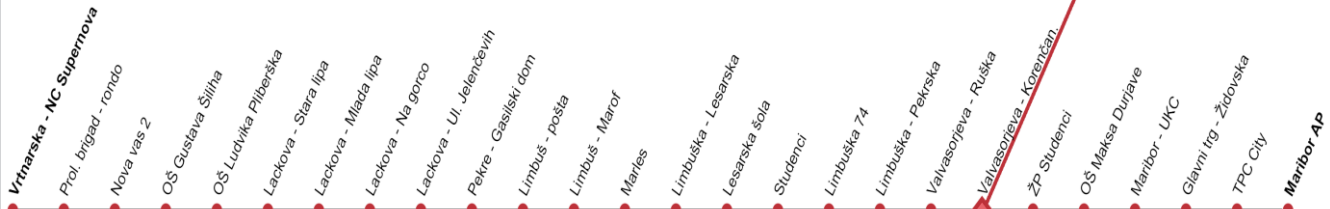

Valvasorjeva - Korenčan.

Linija 4

SMER VOŽNJE →

Velja od 02. 09. 2024

		04	05	06	07	08	09	10	11	12	13	14	15	16	17	18	19	20	21	22	23
DELAVNIK	V SMERI 🕒																				
	Maribor AP		09 44	14 44	14 44	14 44	14 43	13 44	13 44	13 44	14 44	14 44	14 44	13 43	14 43	13 43	14 43	13 43	14 43	13 43	14 43
	Lesarska šola																				
SOBOTA	V SMERI 🕒																				
	Maribor AP		29	08 48	28	09 48	28	08 48	28	08 49	28	48		08	28	48		08	29		
	Lesarska šola																				
NEDELJA	V SMERI 🕒																				
	Maribor AP			18	39	58		18	38	59		18	38	58		18	39	58		18	
	Lesarska šola																				

Predvideni časi odhodov so informativnega značaja. / All times are approximate.
Vozila prilagojena potrebam gibalno oviranih oseb. / Adapting vehicles for people with disabilities.