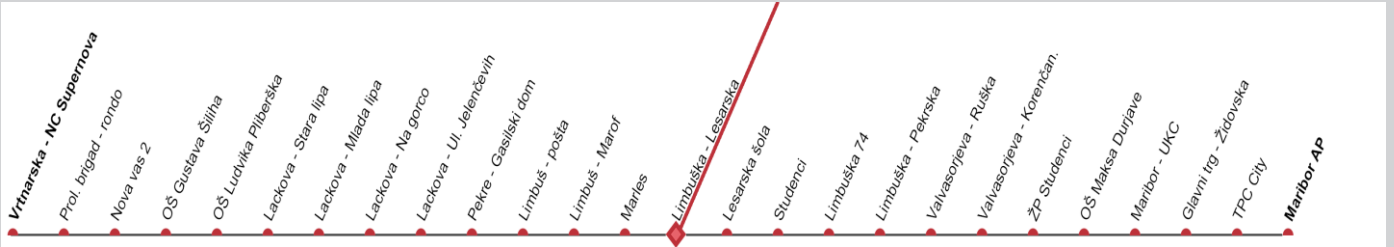

Limbuška - Lesarska

Linija 4

SMER VOŽNJE →

Velja od 02. 09. 2024

		04	05	06	07	08	09	10	11	12	13	14	15	16	17	18	19	20	21	22	23
DELAVNIK	V SMERI																				
	Maribor AP		00 35	05 35	05 35	05 35	05 35	05 35	05 35	05 35	05 35	05 35	05 35	05 35	05 35	05 35	05 35	05 35	05 35	05 35	05 35
	Lesarska šola		00 35	05 35	05 35	05 35	05	35	35	35	05 35	05 35	05 35		05		05		05		
SOBOTA	V SMERI																				
	Maribor AP		21	01 41	21	01 41	21	01 41	21	01 41	21	41		01	21	41		01	21		
	Lesarska šola		21			01				41									21		
NEDELJA	V SMERI																				
	Maribor AP			11	31	51		11	31	51		11	31	51		11	31	51		11	
	Lesarska šola				31					51							31				

Predvideni časi odhodov so informativnega značaja. / All times are approximate.

Vozila prilagojena potrebam gibalno oviranih oseb. / Adapting vehicles for people with disabilities.