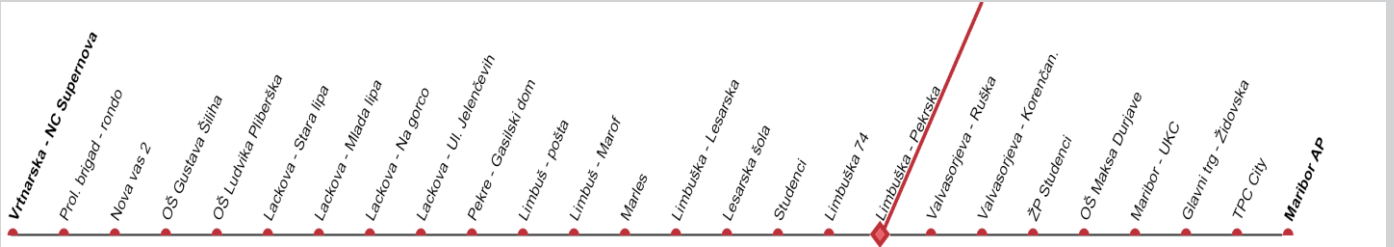

Limbuška - Pekrska

Linija 4

SMER VOŽNJE →

Velja od 02. 09. 2024

		04	05	06	07	08	09	10	11	12	13	14	15	16	17	18	19	20	21	22	23
DELAVNIK	V SMERI ⌚																				
	Maribor AP		06 41	11 41	11 41	11 41	11 40	10 41	10 41	10 41	11 41	11 41	11 41	10 40	11 40	10 40	11 40	10 40	11 40	10 40	11 40
	Lesarska šola										41										
SOBOTA	V SMERI ⌚																				
	Maribor AP		26	05 45	25	06 45	25	05 45	25	05 46	25	45		05	25	45		05	26		
	Lesarska šola																				
NEDELJA	V SMERI ⌚																				
	Maribor AP			15	36	55		15	35	56		15	35	55		15	36	55		15	
	Lesarska šola																				

Predvideni časi odhodov so informativnega značaja. / All times are approximate.
Vozila prilagojena potrebam gibalno oviranih oseb. / Adapting vehicles for people with disabilities.