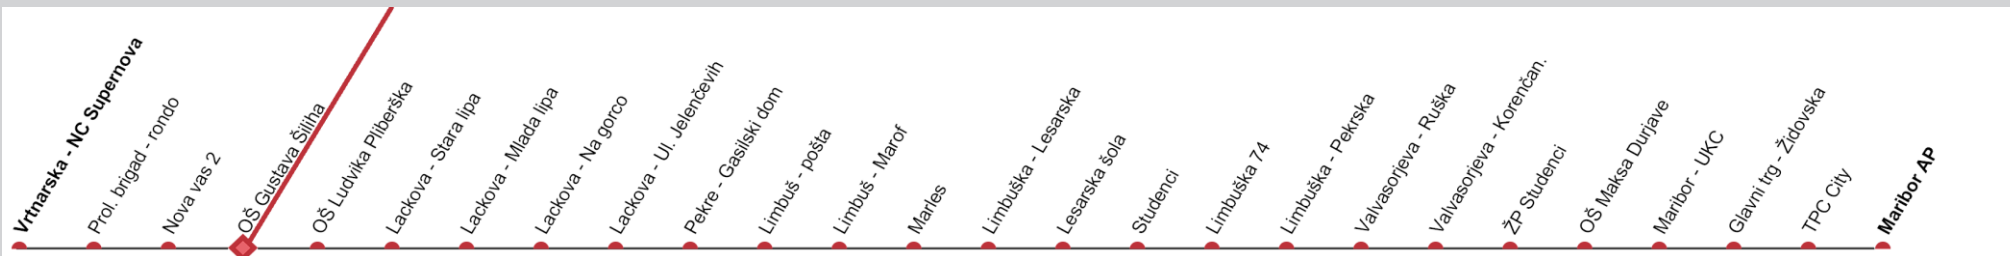

## Linija 4

SMER VOŽNJE →

Velja od 02. 09. 2024

		04	05	06	07	08	09	10	11	12	13	14	15	16	17	18	19	20	21	22	23
DELAVNIK	V SMERI ⌚																				
	Maribor AP	46	21	21	21	21	21	21	21	21	21	21	21	21	21	21	21	21	21	21	21
	Lesarska šola	46	51	51	51	51		21	21	51	51	51			51		51		51		
SOBOTA	V SMERI ⌚																				
	Maribor AP		06	26	06	26	06	26	06	26	06	26	46		06	26	46		06		
	Lesarska šola		06		46					26									06		
NEDELJA	V SMERI ⌚																				
	Maribor AP		56		16	36	56		16	36	56		16	36	56		16	36	56		
	Lesarska šola				16					36							16				

## Linija 4

SMER VOŽNJE →

Velja od 02. 09. 2024

		04	05	06	07	08	09	10	11	12	13	14	15	16	17	18	19	20	21	22	23
DELAVNIK	V SMERI ⌚																				
	Maribor AP	47	22	22	22	22	22	22	22	22	22	22	22	22	22	22	22	22	22	22	22
	Lesarska šola	47	52	52	52	52		22	22	52	52	52		52		52		52			
SOBOTA	V SMERI ⌚																				
	Maribor AP		07	27	07	27	07	27	07	27	07	27	47		07	27	47		07		
	Lesarska šola		07		47					27									07		
NEDELJA	V SMERI ⌚																				
	Maribor AP		57		17	37	57		17	37	57		17	37	57		17	37	57		
	Lesarska šola				17					37							17				

## Linija 4

SMER VOŽNJE →

Velja od 02. 09. 2024

Linija 4		04	05	06	07	08	09	10	11	12	13	14	15	16	17	18	19	20	21	22	23	
DELAVNİK	V SMERI ⌚	04	05	06	07	08	09	10	11	12	13	14	15	16	17	18	19	20	21	22	23	
	Maribor AP	48	23 53	23 53	23 53	23 53	23 53	23 53	23 53	23 53	23 53	23 53	23 53	23 53	23 53	23 53	23 53	23 53	23 53	23 53	23	
	Lesarska šola	48	23 53	23 53	23 53	23 53		23	23	23 53	23 53	23 53	23	53		53		53				
SOBOTA	V SMERI ⌚	04	05	06	07	08	09	10	11	12	13	14	15	16	17	18	19	20	21	22	23	
	Maribor AP		08 48	28	08 48	28	08 48	28	08 48	28	08	28	48		08	28	48		08			
	Lesarska šola		08		48					28									08			
NEDELJA	V SMERI ⌚	04	05	06	07	08	09	10	11	12	13	14	15	16	17	18	19	20	21	22	23	
	Maribor AP		58		18	38	58		18	38	58		18	38	58		18	38	58			
	Lesarska šola				18					38							18					