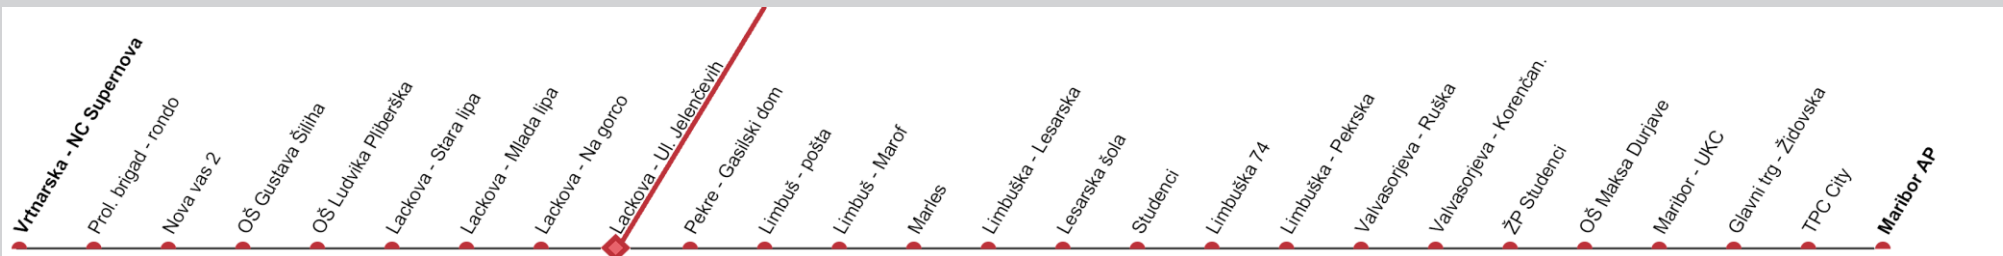

Lackova - Ul. Jelenčevih

Linija 4

SMER VOŽNJE →

Velja od 02. 09. 2024

Linija 4		04	05	06	07	08	09	10	11	12	13	14	15	16	17	18	19	20	21	22	23	
DELAVNIK	V SMERI	04	05	06	07	08	09	10	11	12	13	14	15	16	17	18	19	20	21	22	23	
	Maribor AP	54	29 59	29 59	29 59	29 59	29 59	29 59	29 59	29 59	29 59	29 59	29 59	29 59	29 59	29 59	29 59	29 59	29 59	29 59	29	
	Lesarska šola	54	29 59	29 59	29 59	29 59		29	29	29 59	29 59	29 59	29	59		59		59				
SOBOTA	V SMERI	04	05	06	07	08	09	10	11	12	13	14	15	16	17	18	19	20	21	22	23	
	Maribor AP		14 54	34	14 54	34	14 54	34	14 54	34	14	34	54		14	34	54		14			
	Lesarska šola		14		54					34									14			
NEDELJA	V SMERI	04	05	06	07	08	09	10	11	12	13	14	15	16	17	18	19	20	21	22	23	
	Maribor AP			04	24	44		04	24	44		04	24	44		04	24	44		04		
	Lesarska šola				24					44							24					

Predvideni časi odhodov so informativnega značaja. / All times are approximate.
Vozila prilagojena potrebam gibalno oviranih oseb. / Adapting vehicles for people with disabilities.