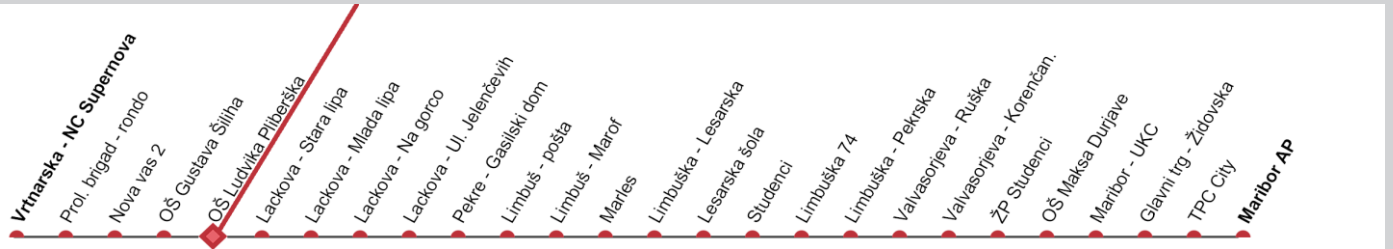

OŠ Ludvika Pliberška

Linija 4

SMER VOŽNJE →

Velja od 02. 09. 2024

		04	05	06	07	08	09	10	11	12	13	14	15	16	17	18	19	20	21	22	23
DELAVNIK	V SMERI ⌚																				
	Maribor AP	49	24	24	24	24	24	24	24	24	24	24	24	24	24	24	24	24	24	24	24
	Lesarska šola	49	54	54	54	54		24	24	54	54	54	24	54		54		54			
SOBOTA	V SMERI ⌚																				
	Maribor AP		09	29	09	29	09	29	09	29	09	29	49		09	29	49		09		
	Lesarska šola		09		49					29									09		
NEDELJA	V SMERI ⌚																				
	Maribor AP		59		19	39	59		19	39	59		19	39	59		19	39	59		
	Lesarska šola				19					39							19				

Predvideni časi odhodov so informativnega značaja. / All times are approximate.

Vozila prilagojena potrebam gibalno oviranih oseb. / Adapting vehicles for people with disabilities.