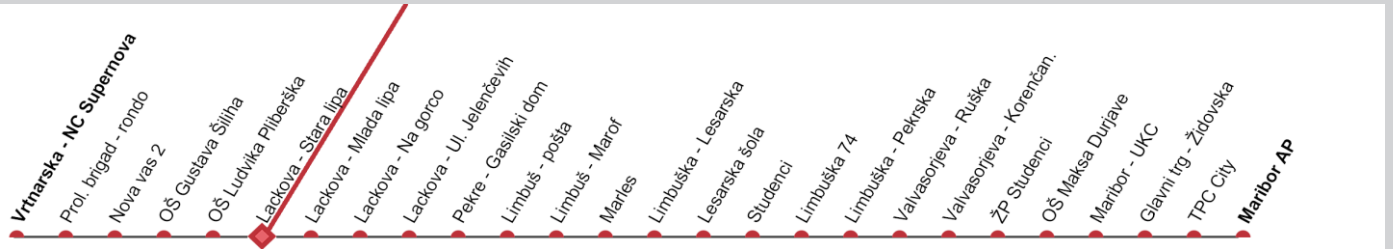

Lackova - Stara lipa

Linija 4

SMER VOŽNJE →

Velja od 02. 09. 2024

		04	05	06	07	08	09	10	11	12	13	14	15	16	17	18	19	20	21	22	23
DELAVNIK	V SMERI ⌚																				
	Maribor AP	51	26 56	26 56	26 56	26 56	26 56	26 56	26 56	26 56	26 56	26 56	26 56	26 56	26 56	26 56	26 56	26 56	26 56	26	
	Lesarska šola	51	26 56	26 56	26 56	26 56		26	26	26 56	26 56	26 56	26	56		56		56			
SOBOTA	V SMERI ⌚																				
	Maribor AP		11 51	31	11 51	31	11 51	31	11 51	31	11	31	51		11	31	51		11		
	Lesarska šola		11		51					31									11		
NEDELJA	V SMERI ⌚																				
	Maribor AP			01	21	41		01	21	41		01	21	41		01	21	41		01	
	Lesarska šola				21					41							21				

Predvideni časi odhodov so informativnega značaja. / All times are approximate.

Vozila prilagojena potrebam gibalno oviranih oseb. / Adapting vehicles for people with disabilities.