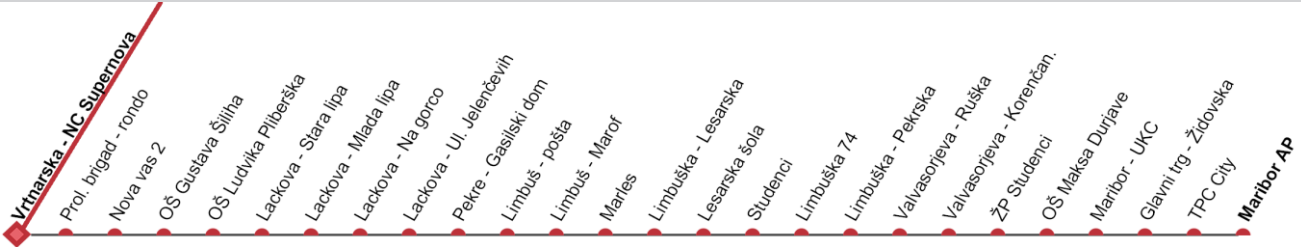

# Vrtnarska - NC Supernova

## Linija 4

SMER VOŽNJE →

Velja od 02. 09. 2024

		04	05	06	07	08	09	10	11	12	13	14	15	16	17	18	19	20	21	22	23
<b>DELAVNIK</b>	<b>V SMERI</b> 🕒																				
	Maribor AP	45	20	20	20	20	20	20	20	20	20	20	20	20	20	20	20	20	20	20	20
			50	50	50	50	50	50	50	50	50	50	50	50	50	50	50	50	50	50	50
	Lesarska šola	45	20	20	20	20		20	20	20	20	20	20	50		50		50			
			50	50	50	50				50	50	50									
<b>SOBOTA</b>	<b>V SMERI</b> 🕒																				
	Maribor AP		05	25	05	25	05	25	05	25	05	25	45		05	25	45		05		
			45		45		45		45												
	Lesarska šola		05		45					25									05		
<b>NEDELJA</b>	<b>V SMERI</b> 🕒																				
	Maribor AP		55		15	35	55		15	35	55		15	35	55		15	35	55		
	Lesarska šola				15					35							15				