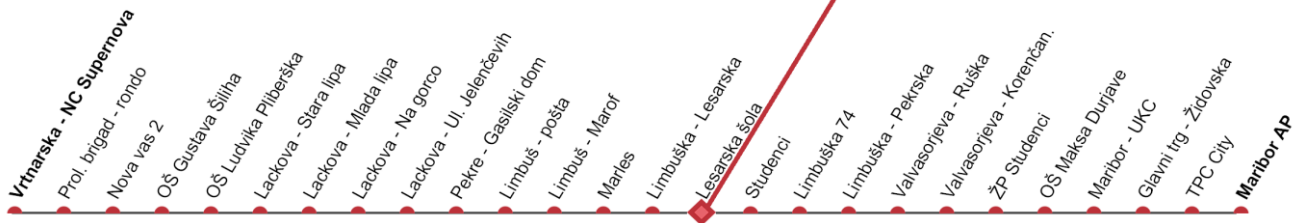

## Linija 4

SMER VOŽNJE →

Velja od 02. 09. 2024

		04	05	06	07	08	09	10	11	12	13	14	15	16	17	18	19	20	21	22	23
DELAVNIK	V SMERI																				
	Maribor AP		00 35	05 35	05 35	05 35	05 35	05 35	05 35	05 35	05 35	05 35	05 35	05 35	05 35	05 35	05 35	05 35	05 35	05 35	05 35
	Lesarska šola		00 35	05 35	05 35	05 35	05	35	35	35	05 35	05 35	05 35		05		05		05		
SOBOTA	V SMERI																				
	Maribor AP		21	01 41	21	01 41	21	01 41	21	01 41	21	41		01	21	41		01	21		
	Lesarska šola		21			01				41									21		
NEDELJA	V SMERI																				
	Maribor AP			11	31	51		11	31	51		11	31	51		11	31	51		11	
	Lesarska šola				31					51							31				

## Linija 4

SMER VOŽNJE →

Velja od 02. 09. 2024

V SMERI		04	05	06	07	08	09	10	11	12	13	14	15	16	17	18	19	20	21	22	23
DELAVNIK	Maribor AP		01 36	06 36	06 36	06 36	06	36	36	36	06 36 36	06 36	06 36		06		06		06		
V SMERI		04	05	06	07	08	09	10	11	12	13	14	15	16	17	18	19	20	21	22	23
SOBOTA	Maribor AP		22			02				42										22	
V SMERI		04	05	06	07	08	09	10	11	12	13	14	15	16	17	18	19	20	21	22	23
NEDELJA	Maribor AP				32					52							32				