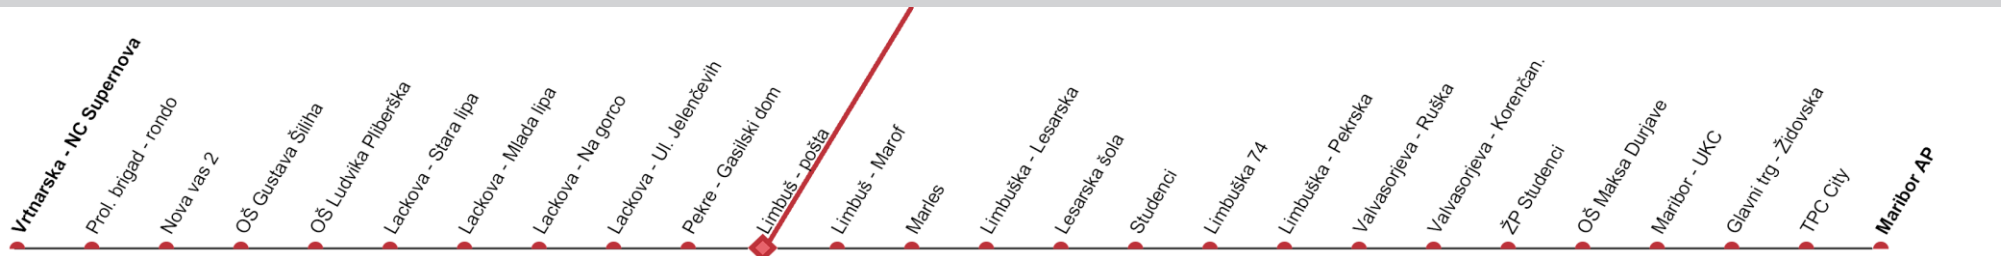

Limbuš - pošta

Linija 4

SMER VOŽNJE →

Velja od 02. 09. 2024

DELAVNİK		04	05	06	07	08	09	10	11	12	13	14	15	16	17	18	19	20	21	22	23
V SMERI	Maribor AP	56	31	01 31	01 31	01 31	01 31	01 31	01 31	01 31	01 31	01 31	01 31	01 31	01 31	01 31	01 31	01 31	01 31	01 31	
	Lesarska šola	56	31	01 31	01 31	01 31	01	31	31	31	01 31	01 31	01 31		01		01		01		
SOBOTA		04	05	06	07	08	09	10	11	12	13	14	15	16	17	18	19	20	21	22	23
V SMERI	Maribor AP		16 56	36	16 56	36	16 56	36	16 56	36	16	36	56		16	36	56		16		
	Lesarska šola		16		56					36									16		
NEDELJA		04	05	06	07	08	09	10	11	12	13	14	15	16	17	18	19	20	21	22	23
V SMERI	Maribor AP			06	26	46		06	26	46		06	26	46		06	26	46		06	
	Lesarska šola				26					46							26				

Predvideni časi odhodov so informativnega značaja. / All times are approximate.
Vozila prilagojena potrebam gibalno oviranih oseb. / Adapting vehicles for people with disabilities.