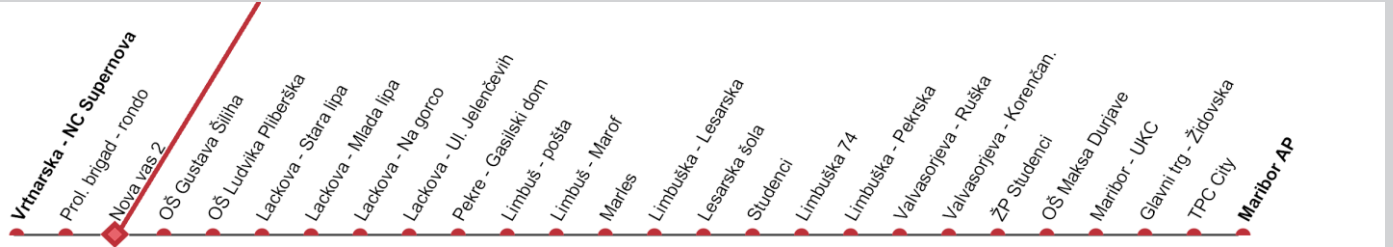

# ProL. brigad - rondo

## Linija 4

SMER VOŽNJE →

Velja od 02. 09. 2024

		04	05	06	07	08	09	10	11	12	13	14	15	16	17	18	19	20	21	22	23
DELAVNIK	V SMERI ⌚																				
	Maribor AP	46	21	21	21	21	21	21	21	21	21	21	21	21	21	21	21	21	21	21	21
	Lesarska šola	46	51	51	51	51		21	21	51	51	51			51		51		51		
SOBOTA	V SMERI ⌚																				
	Maribor AP		06	26	06	26	06	26	06	26	06	26	46		06	26	46		06		
	Lesarska šola		06		46					26									06		
NEDELJA	V SMERI ⌚																				
	Maribor AP		56		16	36	56		16	36	56		16	36	56		16	36	56		
	Lesarska šola				16					36							16				

## Linija 4

SMER VOŽNJE →

Velja od 02. 09. 2024

		04	05	06	07	08	09	10	11	12	13	14	15	16	17	18	19	20	21	22	23
DELAVNIK	V SMERI ⌚																				
	Maribor AP	47	22	22	22	22	22	22	22	22	22	22	22	22	22	22	22	22	22	22	22
	Lesarska šola	47	52	52	52	52		22	22	52	52	52		52		52		52			
SOBOTA	V SMERI ⌚																				
	Maribor AP		07	27	07	27	07	27	07	27	07	27	47		07	27	47		07		
	Lesarska šola		07		47					27									07		
NEDELJA	V SMERI ⌚																				
	Maribor AP		57		17	37	57		17	37	57		17	37	57		17	37	57		
	Lesarska šola				17					37							17				