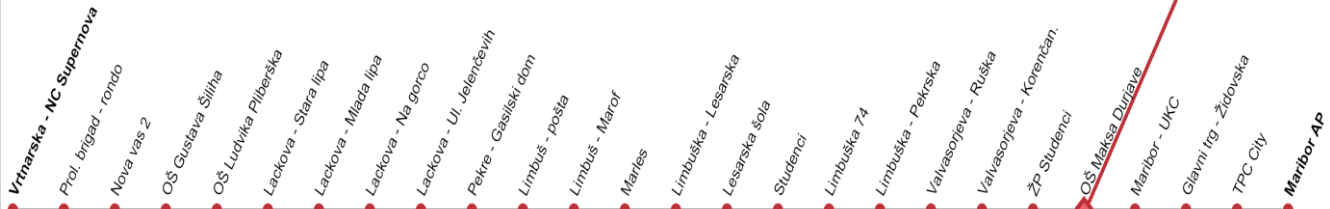

## Linija 4

SMER VOŽNJE →

Velja od 02. 09. 2024

		04	05	06	07	08	09	10	11	12	13	14	15	16	17	18	19	20	21	22	23
<b>DELAVNIK</b>	<b>V SMERI</b> 🕒																				
	<b>Maribor AP</b>		09 44	14 44	14 44	14 44	14 43	13 44	13 44	13 44	14 44	14 44	14 44	13 43	14 43	13 43	14 43	13 43	14 43	13 43	14 43
	<b>Lesarska šola</b>																				
<b>SOBOTA</b>	<b>V SMERI</b> 🕒																				
	<b>Maribor AP</b>		29	08 48	28	09 48	28	08 48	28	08 49	28	48		08	28	48		08	29		
	<b>Lesarska šola</b>																				
<b>NEDELJA</b>	<b>V SMERI</b> 🕒																				
	<b>Maribor AP</b>			18	39	58		18	38	59		18	38	58		18	39	58		18	
	<b>Lesarska šola</b>																				

## Linija 4

SMER VOŽNJE →

Velja od 02. 09. 2024

		04	05	06	07	08	09	10	11	12	13	14	15	16	17	18	19	20	21	22	23
<b>DELAVNIK</b>	<b>V SMERI</b> 🕒																				
	<b>Maribor AP</b>		10 45	15 45	15 45	15 45	15 44	14 45	14 45	14 45	15 45	15 45	15 45	14 44	15 44	14 44	15 44	14 44	15 44	14 44	15 44
	<b>Lesarska šola</b>																				
<b>SOBOTA</b>	<b>V SMERI</b> 🕒																				
	<b>Maribor AP</b>		30	09 49	29	10 49	29	09 49	29	09 50	29	49		09	29	49		09	30		
	<b>Lesarska šola</b>																				
<b>NEDELJA</b>	<b>V SMERI</b> 🕒																				
	<b>Maribor AP</b>			19	40	59		19	39		00	19	39	59		19	40	59		19	
	<b>Lesarska šola</b>																				

## Linija 4

SMER VOŽNJE →

Velja od 02. 09. 2024

		04	05	06	07	08	09	10	11	12	13	14	15	16	17	18	19	20	21	22	23
DELAVNIK	V SMERI ⌚																				
	Maribor AP		11 46	16 46	16 46	16 46	16 45	15 46	15 46	15 46	16 46	16 46	16 46	15 45	16 45	15 45	16 45	15 45	16 45	15 45	
	Lesarska šola																				
SOBOTA	V SMERI ⌚																				
	Maribor AP		31	10 50	30	11 50	30	10 50	30	10 51	30	50		10	30	50		10	31		
	Lesarska šola																				
NEDELJA	V SMERI ⌚																				
	Maribor AP			20	41		00	20	40		01	20	40		00	20	41		00	20	
	Lesarska šola																				