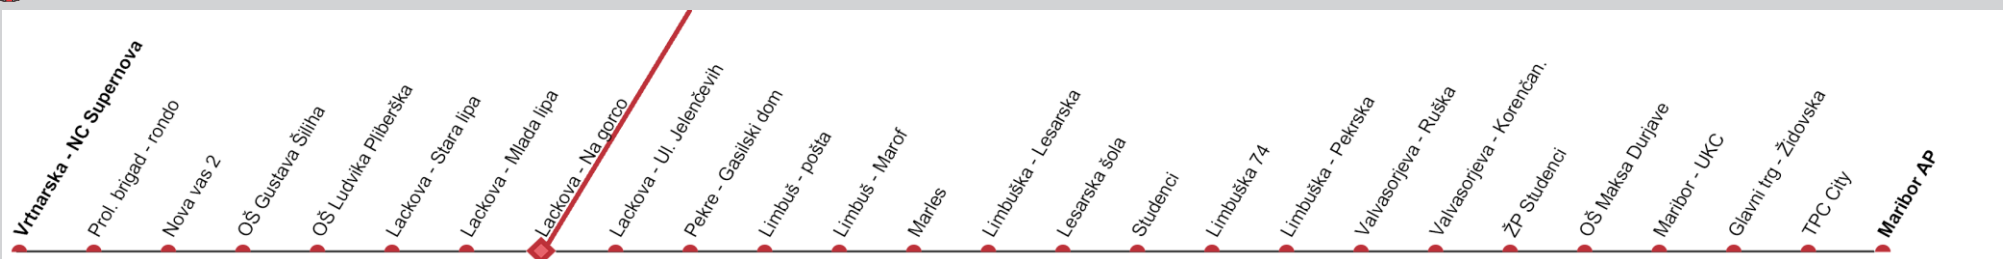

Lackova - Na gorco

Linija 4

SMER VOŽNJE →

Velja od 02. 09. 2024

Linija 4		04	05	06	07	08	09	10	11	12	13	14	15	16	17	18	19	20	21	22	23	
DELAVNIK	V SMERI	04	05	06	07	08	09	10	11	12	13	14	15	16	17	18	19	20	21	22	23	
	Maribor AP	53	28 58	28 58	28 58	28 58	28 58	28 58	28 58	28 58	28 58	28 58	28 58	28 58	28 58	28 58	28 58	28 58	28 58	28 58	28	
	Lesarska šola	53	28 58	28 58	28 58	28 58		28	28	28 58	28 58	28 58	28	58		58		58				
SOBOTA	V SMERI	04	05	06	07	08	09	10	11	12	13	14	15	16	17	18	19	20	21	22	23	
	Maribor AP		13 53	33	13 53	33	13 53	33	13 53	33	13	33	53		13	33	53			13		
	Lesarska šola		13		53					33									13			
NEDELJA	V SMERI	04	05	06	07	08	09	10	11	12	13	14	15	16	17	18	19	20	21	22	23	
	Maribor AP			03	23	43		03	23	43		03	23	43		03	23	43		03		
	Lesarska šola				23					43							23					

Predvideni časi odhodov so informativnega značaja. / All times are approximate.
Vozila prilagojena potrebam gibalno oviranih oseb. / Adapting vehicles for people with disabilities.