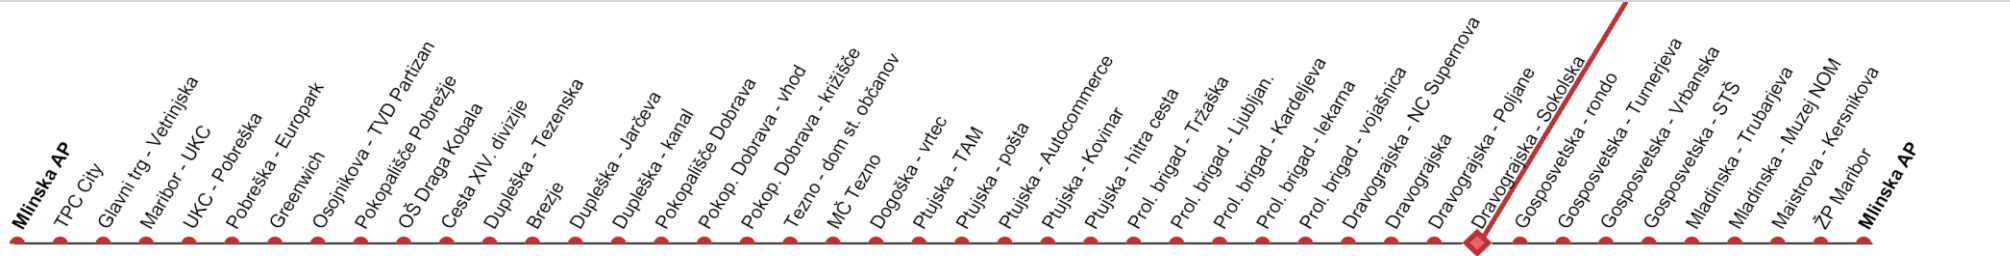

Dravograjska - Sokolska

Linija 3

SMER VOŽNJE →

Velja od 02. 09. 2024

		04	05	06	07	08	09	10	11	12	13	14	15	16	17	18	19	20	21	22	23		
DELAVNIK	V SMERI ⌚																						
	Pokopališče Dobrava																						
	Mlinska AP		24 49	14 39	04 29 54	19 44	09 34	09 49	24	04 39	04 29 54	19 44	09 34 59	24 49	14 49	29	04 44	19 59	34	14 39			
SOBOTA	V SMERI ⌚																						
	Pokopališče Dobrava																						
	Mlinska AP		58	38	18 58	38	18 58	38	18 58	38	18 58		18	38	58		18	38	58				
NEDELJA	V SMERI ⌚																						
	Pokopališče Dobrava																						
	Mlinska AP			58	58		18	38	58		18	38	58		18	38	58		18				

Predvideni časi odhodov so informativnega značaja. / All times are approximate.
Vozila prilagojena potrebam gibalno oviranih oseb. / Adapting vehicles for people with disabilities.