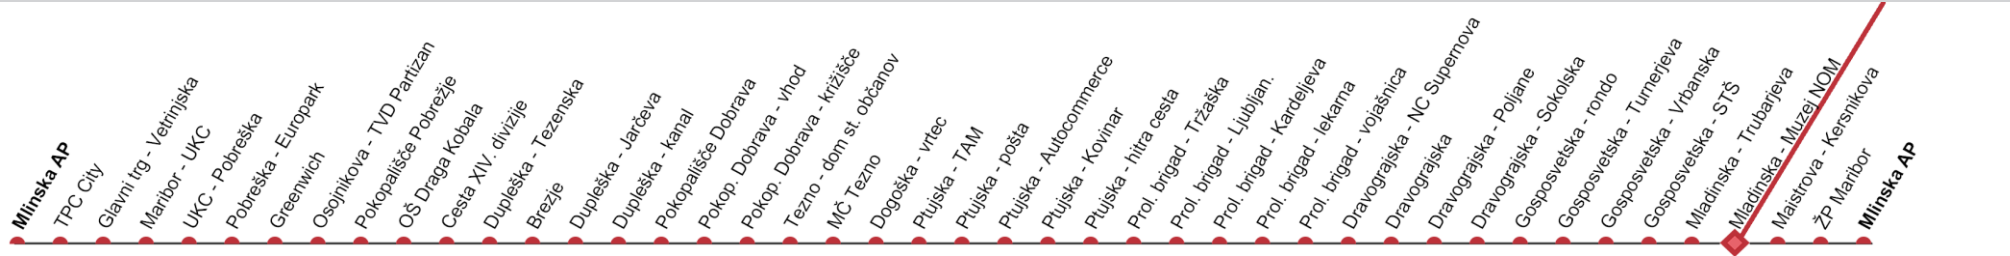

Mladinska - Muzej NOM

Linija 3

SMER VOŽNJE →

Velja od 02. 09. 2024

		04	05	06	07	08	09	10	11	12	13	14	15	16	17	18	19	20	21	22	23
DELAVNIK	V SMERI ⌚																				
	Pokopališče Dobrava																				
	Mlinska AP	54	35	00 25 50	15 40	05 30 55	20 45	20	00 35	15 50	15 40	05 30 55	20 45	10 35	00 25	00 40	15 55	30	10 45	25 50	
SOBOTA	V SMERI ⌚																				
	Pokopališče Dobrava																				
	Mlinska AP			06 46	26	06 46	26	06 46	26	06 46	26	06 46	26	46		06	26	46			06
NEDELJA	V SMERI ⌚																				
	Pokopališče Dobrava																				
	Mlinska AP				06	06	26	46		06	26	46		06	26	46		06	26		

Predvideni časi odhodov so informativnega značaja. / All times are approximate.
Vozila prilagojena potrebam gibalno oviranih oseb. / Adapting vehicles for people with disabilities.