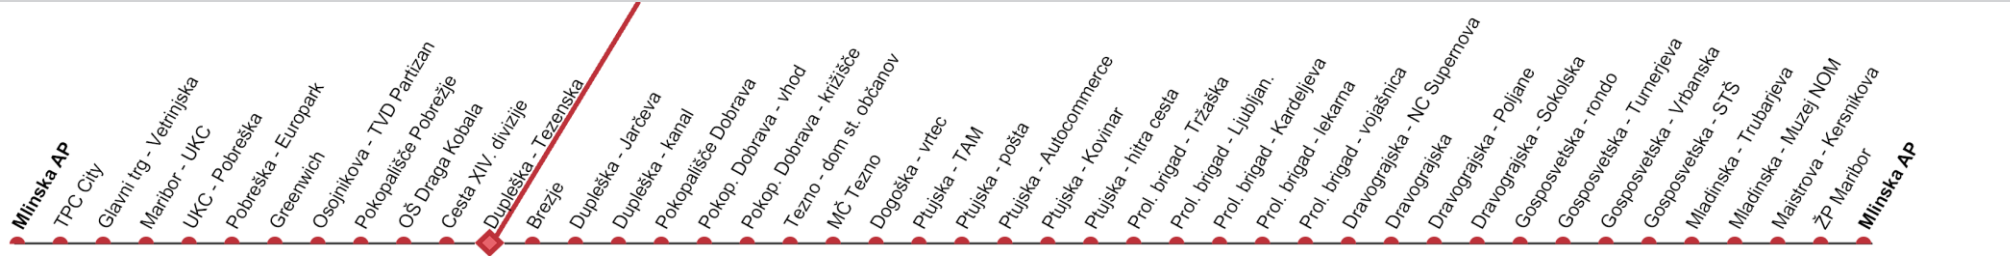

Dupleška - Tezenska

Linija 3

SMER VOŽNJE →

Velja od 02. 09. 2024

		04	05	06	07	08	09	10	11	12	13	14	15	16	17	18	19	20	21	22	23
DELAVNİK	V SMERI ⌚																				
	Pokopališče Dobrava		16	04	19	09	34	14	29	04	19	09	24	14	14	29	09	24	39	09	13
	Mlinska AP		16	04	19	09	34	14	29	04	19	09	24	14	14	29	09	24	39	09	
SOBOTA	V SMERI ⌚																				
	Pokopališče Dobrava		29	09	29	09	29	09	29	09	29	49		09	29	49		09	29		
	Mlinska AP		29	09	29	09	29	09	29	09	29	49		09	29	49		09	29		
NEDELJA	V SMERI ⌚																				
	Pokopališče Dobrava				29	49		09	29	49		09	29	49		09	29	49			
	Mlinska AP				29	49		09	29	49		09	29	49		09	29	49			

Predvideni časi odhodov so informativnega značaja. / All times are approximate.
Vozila prilagojena potrebam gibalno oviranih oseb. / Adapting vehicles for people with disabilities.