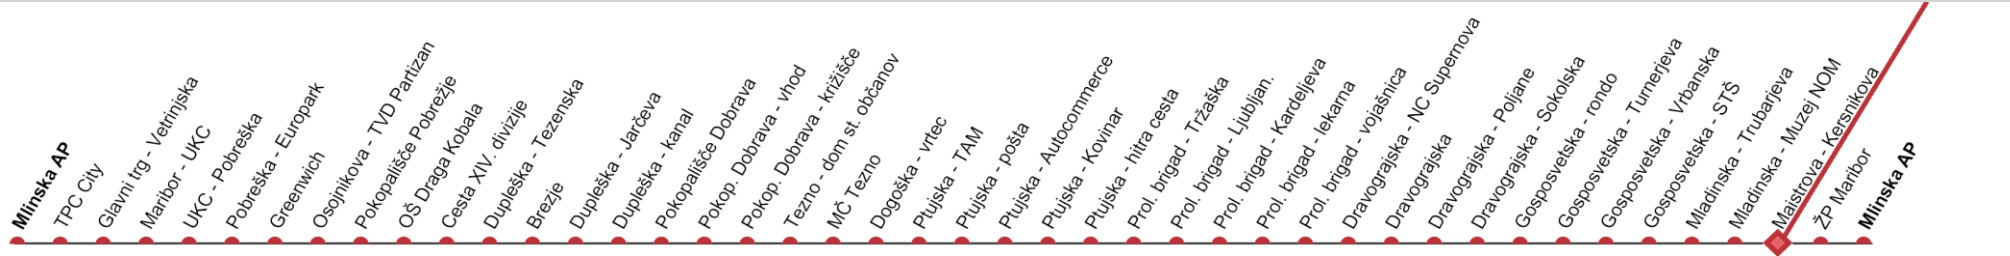

Maistrova - Kersnikova

Linija 3

SMER VOŽNJE →

Velja od 02. 09. 2024

Linija 3		04	05	06	07	08	09	10	11	12	13	14	15	16	17	18	19	20	21	22	23
DELAVNIK	V SMERI																				
	Pokopališče Dobrava																				
	Mlinska AP	55	36	01 26 51	16 41	06 31 56	21 46	21	01 36	16 51	16 41	06 31 56	21 46	11 36	01 26	01 41	16 56	31	11 46	26 51	
SOBOTA	V SMERI																				
	Pokopališče Dobrava																				
	Mlinska AP			07 47	27	07 47	27	07 47	27	07 47	27	07 47	27	47		07	27	47			07
NEDELJA	V SMERI																				
	Pokopališče Dobrava																				
	Mlinska AP				07	07	27	47		07	27	47		07	27	47		07	27		

Predvideni časi odhodov so informativnega značaja. / All times are approximate.
Vozila prilagojena potrebam gibalno oviranih oseb. / Adapting vehicles for people with disabilities.