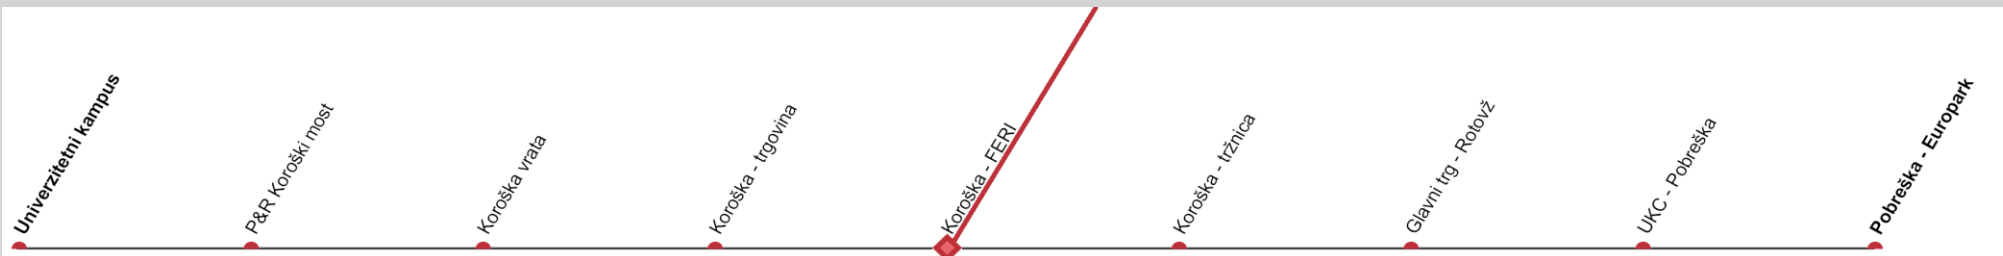

Predvideni časi odhodov so informativnega značaja. / All times are approximate.
 Vozila prilagojena potrebam gibalno oviranih oseb. / Adapting vehicles for people with disabilities.

Koroška - trgovina

Linija G5

SMER VOŽNJE →

Velja od 02. 09. 2024

DELAVNIK		04	05	06	07	08	09	10	11	12	13	14	15	16	17	18	19	20	21	22	23
V SMERI	Pobreška - Europark		03 33 58	13 33 48	08 23 43 58	23 53	18 48	13 43	08 38	03 33 58	18 33 53	08 28 43	03 18 38 53	18 48	13 43	08 38	03 33	13 53	33	13	
	Glavni trg - Rotovž		03 33 58	13 33 48	08 23 43 58	23 53	18 48	13 43	08 38	03 33 58	18 33 53	08 28 43	03 18 38 53	18 48	13 43	08 38	03 33	13 53	33	13	
SOBOTA		04	05	06	07	08	09	10	11	12	13	14	15	16	17	18	19	20	21	22	23
V SMERI	Pobreška - Europark		43	23	03 43		13	43		13	43	23	03 43		13	43		13	43	13	
	Glavni trg - Rotovž		43	23	03 43		13	43		13	43	23	03 43		13	43		13	43	13	
NEDELJA		04	05	06	07	08	09	10	11	12	13	14	15	16	17	18	19	20	21	22	23
V SMERI	Pobreška - Europark			43	28	13	43		13	43	28	13 58		28	58		28	58	33		
	Glavni trg - Rotovž			43	28	13	43		13	43	28	13 58		28	58		28	58	33		

Predvideni časi odhodov so informativnega značaja. / All times are approximate.
Vozila prilagojena potrebam gibalno oviranih oseb. / Adapting vehicles for people with disabilities.

Linija G5

SMER VOŽNJE →