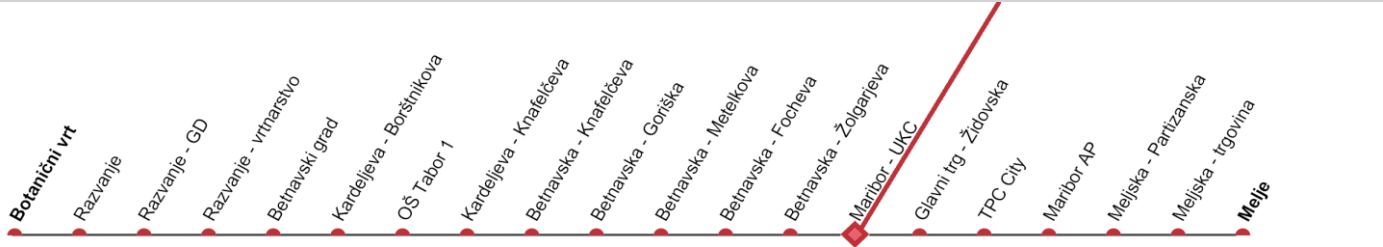

Linija 2

SMER VOŽNJE →

Velja od 02. 09. 2024

V SMERI		04	05	06	07	08	09	10	11	12	13	14	15	16	17	18	19	20	21	22	23
DELAVNIK	Melje		22									01							46		
	Maribor AP	56	40	01 20 40	01 16 20	00 21 40	01 22 40	00 21 40	01 22 41	00 21 42	01 20 40	25 41	00 22 41	00 21 40	01 22 41	00 21 40	01 22 41	00 21 40	01 21 40	20 41	
V SMERI		04	05	06	07	08	09	10	11	12	13	14	15	16	17	18	19	20	21	22	23
SOBOTA	Melje																				
	Maribor AP		20 41	10 41	10 41	10 51	32	11 50	31	12 50	21 52	50	52	50	51	51	52	51	51		
V SMERI		04	05	06	07	08	09	10	11	12	13	14	15	16	17	18	19	20	21	22	23
NEDELJA	Melje																				
	Maribor AP			41	40	51	52	51	52	51	52	51	52	50	51	51	52	51	51		

Predvideni časi odhodov so informativnega značaja. / All times are approximate.
Vozila prilagojena potrebam gibalno oviranih oseb. / Adapting vehicles for people with disabilities.