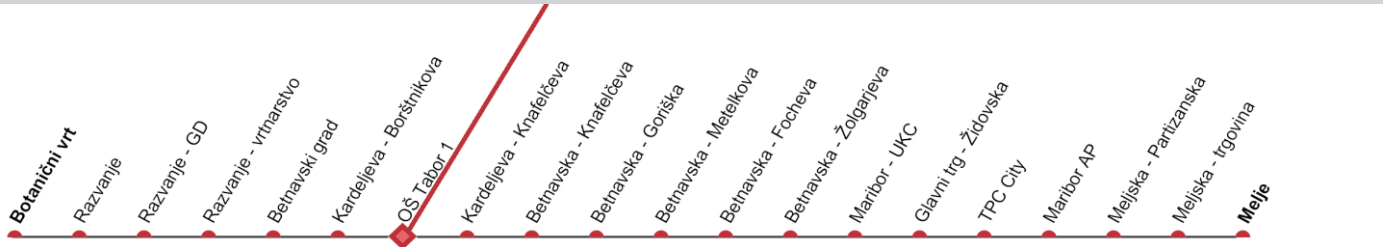

Linija 2

SMER VOŽNJE →

Velja od 02. 09. 2024

V SMERI		04	05	06	07	08	09	10	11	12	13	14	15	16	17	18	19	20	21	22	23
DELAVNIK	Melje		11								50								35		
	Maribor AP	45	29 50	09 29 50	05 09 29	10 29 50	11 29 49	10 29 50	11 30 49	10 31 50	09 29	14 30 49	11 30 49	10 29 50	11 30 49	10 29 50	11 30 49	10 29 50		09 30	
V SMERI		04	05	06	07	08	09	10	11	12	13	14	15	16	17	18	19	20	21	22	23
SOBOTA	Melje																				
	Maribor AP		09 30 59	30 59	30 59	40	21	00 39	20	01 39	10 41	39	41	39	40	40	41	40	40		
V SMERI		04	05	06	07	08	09	10	11	12	13	14	15	16	17	18	19	20	21	22	23
NEDELJA	Melje																				
	Maribor AP			30	29	40	41	40	41	40	41	40	41	39	40	40	41	40	40		

Predvideni časi odhodov so informativnega značaja. / All times are approximate.
 Vozila prilagojena potrebam gibalno oviranih oseb. / Adapting vehicles for people with disabilities.

Linija 2

SMER VOŽNJE →