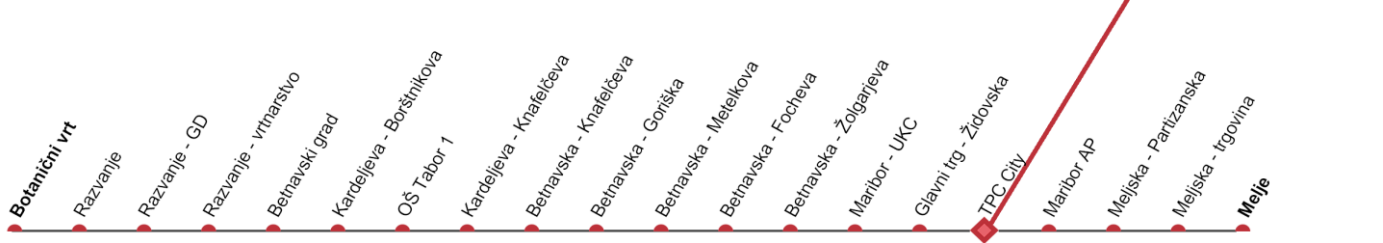

Linija 2

SMER VOŽNJE →

Velja od 02. 09. 2024

V SMERI		04	05	06	07	08	09	10	11	12	13	14	15	16	17	18	19	20	21	22	23
DELAVNIK	Melje		27									05							50		
	Maribor AP		00 44	05 24 44	05 20 44	04 25 44	05 26 44	04 25 44	05 26 45	04 25 46	05 24 44	29 45	04 26 45	04 25 44	05 26 45	04 25 44	05 26 45	04 25 44	05 24 45		
V SMERI		04	05	06	07	08	09	10	11	12	13	14	15	16	17	18	19	20	21	22	23
SOBOTA	Melje																				
	Maribor AP		24 45	14 45	14 45	14 55	36	15 54	35	16 54	25 56	54	56	54	55	55	56	55	55		
V SMERI		04	05	06	07	08	09	10	11	12	13	14	15	16	17	18	19	20	21	22	23
NEDELJA	Melje																				
	Maribor AP			45	44	55	56	55	56	55	56	55	56	54	55	55	56	55	55		

Predvideni časi odhodov so informativnega značaja. / All times are approximate.
Vozila prilagojena potrebam gibalno oviranih oseb. / Adapting vehicles for people with disabilities.