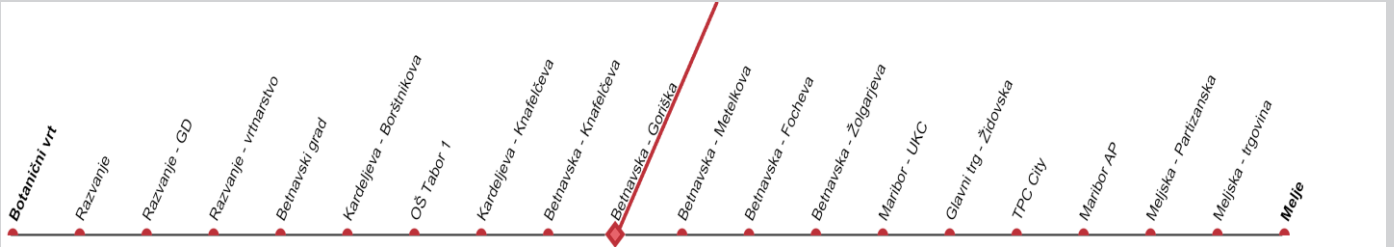

Linija 2

SMER VOŽNJE →

Velja od 02. 09. 2024

V SMERI		04	05	06	07	08	09	10	11	12	13	14	15	16	17	18	19	20	21	22	23
DELAVNIK	Melje		14								53								38		
	Maribor AP	48	32 53	12 32 53	08 12 32 52	13 32 53	14 32 52	13 32 53	14 33 52	13 34 53	12 32	17 33 52	14 33 52	13 32 53	14 33 52	13 32 53	14 33 52	13 32 53		12 33	
V SMERI		04	05	06	07	08	09	10	11	12	13	14	15	16	17	18	19	20	21	22	23
SOBOTA	Melje																				
	Maribor AP		12 33	02 33	02 33	02 43	24	03 42	23	04 42	13 44	42	44	42	43	43	44	43	43		
V SMERI		04	05	06	07	08	09	10	11	12	13	14	15	16	17	18	19	20	21	22	23
NEDELJA	Melje																				
	Maribor AP			33	32	43	44	43	44	43	44	43	44	42	43	43	44	43	43		

Predvideni časi odhodov so informativnega značaja. / All times are approximate.
Vozila prilagojena potrebam gibalno oviranih oseb. / Adapting vehicles for people with disabilities.

Betnavska - Goriška

Linija 2