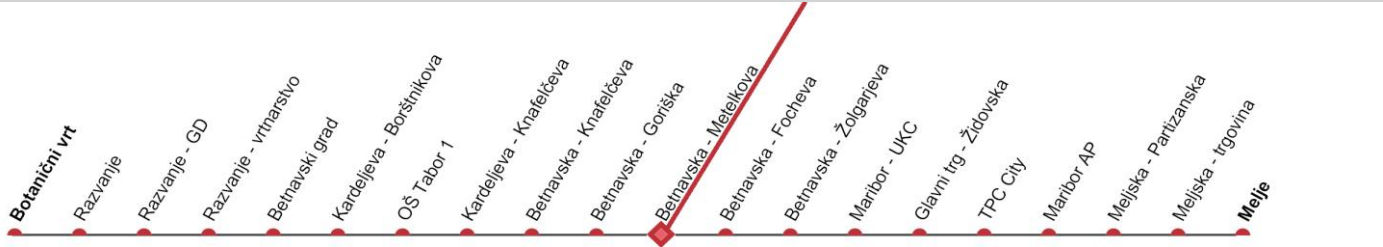

SMER VOŽNJE →

Velja od 02. 09. 2024

V SMERI		04	05	06	07	08	09	10	11	12	13	14	15	16	17	18	19	20	21	22	23
DELAVNIK	Melje		15								54								39		
	Maribor AP	49	33 54	13 33 54	09 13 33 53	14 33 54	15 33 53	14 33 54	15 34 53	14 35 54	13 33 53	18 34 53	15 34 53	14 33 54	15 34 53	14 33 54	15 34 53	14 33 54		13 34	
V SMERI		04	05	06	07	08	09	10	11	12	13	14	15	16	17	18	19	20	21	22	23
SOBOTA	Melje																				
	Maribor AP		13 34	03 34	03 34	03 44	25	04 43	24	05 43	14 45	43	45	43	44	44	45	44	44		
V SMERI		04	05	06	07	08	09	10	11	12	13	14	15	16	17	18	19	20	21	22	23
NEDELJA	Melje																				
	Maribor AP			34	33	44	45	44	45	44	45	44	45	43	44	44	45	44	44		

Linija 2

SMER VOŽNJE →

Velja od 02. 09. 2024

V SMERI		04	05	06	07	08	09	10	11	12	13	14	15	16	17	18	19	20	21	22	23
DELAVNIK	Melje		16								55								40		
	Maribor AP	50	34 55	14 34 55	10 14 34 54	15 34 55	16 34 54	15 34 55	16 35 54	15 36 55	14 34 55	19 35 54	16 35 54	15 34 55	16 35 54	15 34 55	16 35 54	15 34 55		14 35	
V SMERI		04	05	06	07	08	09	10	11	12	13	14	15	16	17	18	19	20	21	22	23
SOBOTA	Melje																				
	Maribor AP		14 35	04 35	04 35	04 45	26	05 44	25	06 44	15 46	44	46	44	45	45	46	45	45		
V SMERI		04	05	06	07	08	09	10	11	12	13	14	15	16	17	18	19	20	21	22	23
NEDELJA	Melje																				
	Maribor AP			35	34	45	46	45	46	45	46	45	46	44	45	45	46	45	45		