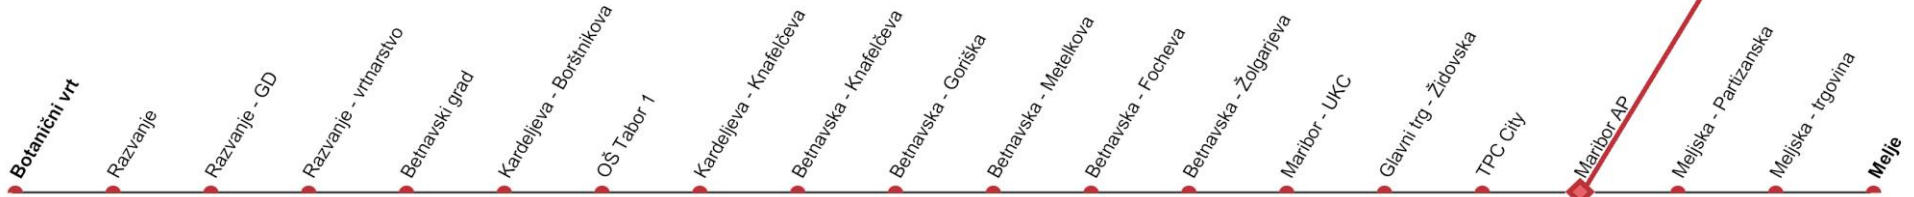

Linija 2

SMER VOŽNJE →

Velja od 02. 09. 2024

V SMERI		04	05	06	07	08	09	10	11	12	13	14	15	16	17	18	19	20	21	22	23	
DELAVNIK	Melje																					
SOBOTA	Melje																					
NEDELJA	Melje																					

Predvideni časi odhodov so informativnega značaja. / All times are approximate.
Vozila prilagojena potrebam gibalno oviranih oseb. / Adapting vehicles for people with disabilities.