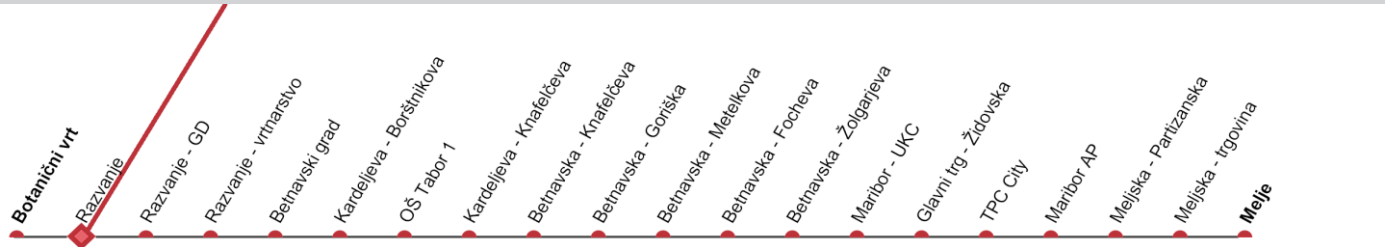

Razvanje

Linija 2

SMER VOŽNJE →

Velja od 02. 09. 2024

V SMERI		04	05	06	07	08	09	10	11	12	13	14	15	16	17	18	19	20	21	22	23
DELAVNIK	Melje		05																		
	Maribor AP		25	05 25	05 25 45	25	07 25 45	25	07 45	27	05 25	10 45	07 45	25	07 45	25	07 45	25		05	
V SMERI		04	05	06	07	08	09	10	11	12	13	14	15	16	17	18	19	20	21	22	23
SOBOTA	Melje																				
	Maribor AP		05 55	55	55		17	35	57	35	37	35	37	35			37				
V SMERI		04	05	06	07	08	09	10	11	12	13	14	15	16	17	18	19	20	21	22	23
NEDELJA	Melje																				
	Maribor AP				25		37		37		37		37	35			37				

Predvideni časi odhodov so informativnega značaja. / All times are approximate.
Vozila prilagojena potrebam gibalno oviranih oseb. / Adapting vehicles for people with disabilities.