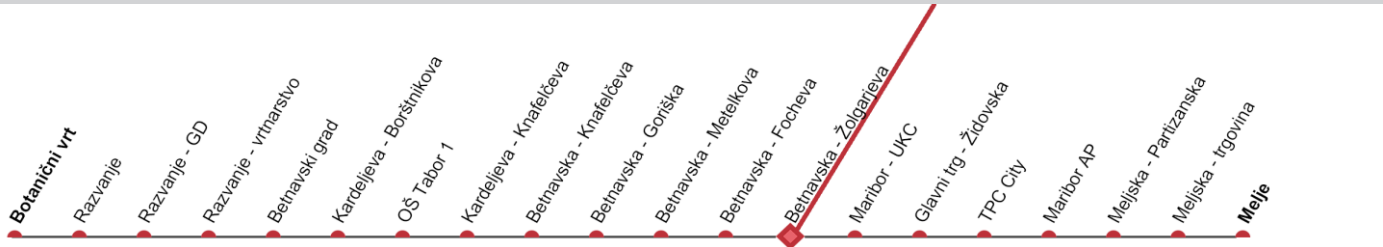

SMER VOŽNJE →

Velja od 02. 09. 2024

V SMERI		04	05	06	07	08	09	10	11	12	13	14	15	16	17	18	19	20	21	22	23
DELAVNIK	Melje		17								56								41		
	Maribor AP	51	35 56	15 35 56	11 15 35 55	16 35 56	17 35 55	16 35 56	17 36 55	16 37 56	15 35	20 36 55	17 36 55	16 35 56	17 36 55	16 35 56	17 36 55	16 35 56		15 36	
V SMERI		04	05	06	07	08	09	10	11	12	13	14	15	16	17	18	19	20	21	22	23
SOBOTA	Melje																				
	Maribor AP		15 36	05 36	05 36	05 46	27	06 45	26	07 45	16 47	45	47	45	46	46	47	46	46		
V SMERI		04	05	06	07	08	09	10	11	12	13	14	15	16	17	18	19	20	21	22	23
NEDELJA	Melje																				
	Maribor AP			36	35	46	47	46	47	46	47	46	47	45	46	46	47	46	46		

Linija 2

SMER VOŽNJE →

Velja od 02. 09. 2024

V SMERI		04	05	06	07	08	09	10	11	12	13	14	15	16	17	18	19	20	21	22	23
DELAVNIK	Melje		19								58								43		
	Maribor AP	53	37 58	17 37 58	13 17 37 57	18 37 58	19 37 57	18 37 58	19 38 57	18 39 58	17 37	22 38 57	19 38 57	18 37 58	19 38 57	18 37 58	19 38 57	18 37 58		17 38	
V SMERI		04	05	06	07	08	09	10	11	12	13	14	15	16	17	18	19	20	21	22	23
SOBOTA	Melje																				
	Maribor AP		17 38	07 38	07 38	07 48	29	08 47	28	09 47	18 49	47	49	47	48	48	49	48	48		
V SMERI		04	05	06	07	08	09	10	11	12	13	14	15	16	17	18	19	20	21	22	23
NEDELJA	Melje																				
	Maribor AP			38	37	48	49	48	49	48	49	48	49	47	48	48	49	48	48		