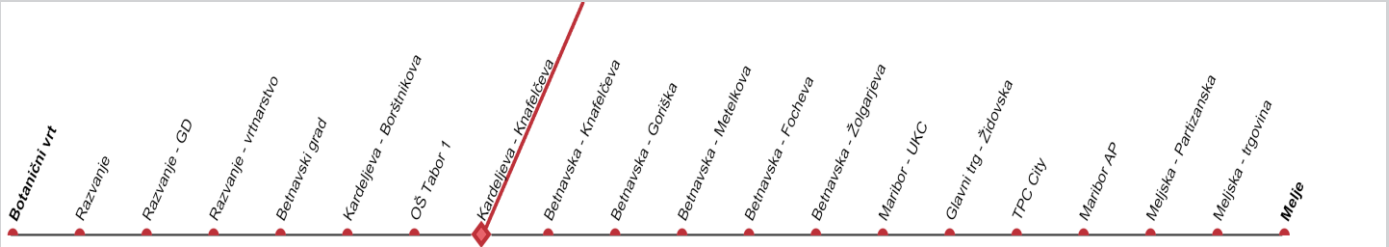

Velja od 02. 09. 2024

V SMERI		04	05	06	07	08	09	10	11	12	13	14	15	16	17	18	19	20	21	22	23
DELAVNIK	Melje		12								51								36		
	Maribor AP	46	30 51	10 30 51	06 10 30 50	11 30 51	12 30 50	11 30 51	12 31 50	11 32 51	10 30	15 31 50	12 31 50	11 30 51	12 31 50	11 30 51	12 31 50	11 30 51		10 31	
V SMERI		04	05	06	07	08	09	10	11	12	13	14	15	16	17	18	19	20	21	22	23
SOBOTA	Melje																				
	Maribor AP		10 31	00 31	00 31	00 41	22	01 40	21	02 40	11 42	40	42	40	41	41	42	41	41		
V SMERI		04	05	06	07	08	09	10	11	12	13	14	15	16	17	18	19	20	21	22	23
NEDELJA	Melje																				
	Maribor AP			31	30	41	42	41	42	41	42	41	42	40	41	41	42	41	41		

Linija 2

SMER VOŽNJE →

Velja od 02. 09. 2024

V SMERI		04	05	06	07	08	09	10	11	12	13	14	15	16	17	18	19	20	21	22	23
DELAVNIK	Melje		13								52								37		
	Maribor AP	47	31 52	11 31 52	07 11 31 51	12 31 52	13 31 51	12 31 52	13 32 51	12 33 52	11 31 51	16 32 51	13 32 51	12 31 52	13 32 51	12 31 52	13 32 51	12 31 52		11 32	
V SMERI		04	05	06	07	08	09	10	11	12	13	14	15	16	17	18	19	20	21	22	23
SOBOTA	Melje																				
	Maribor AP		11 32	01 32	01 32	01 42	23	02 41	22 41	03 41	12 43	41	43	41	42	42	43	42	42		
V SMERI		04	05	06	07	08	09	10	11	12	13	14	15	16	17	18	19	20	21	22	23
NEDELJA	Melje																				
	Maribor AP			32	31	42	43	42	43	42	43	42	43	41	42	42	43	42	42		