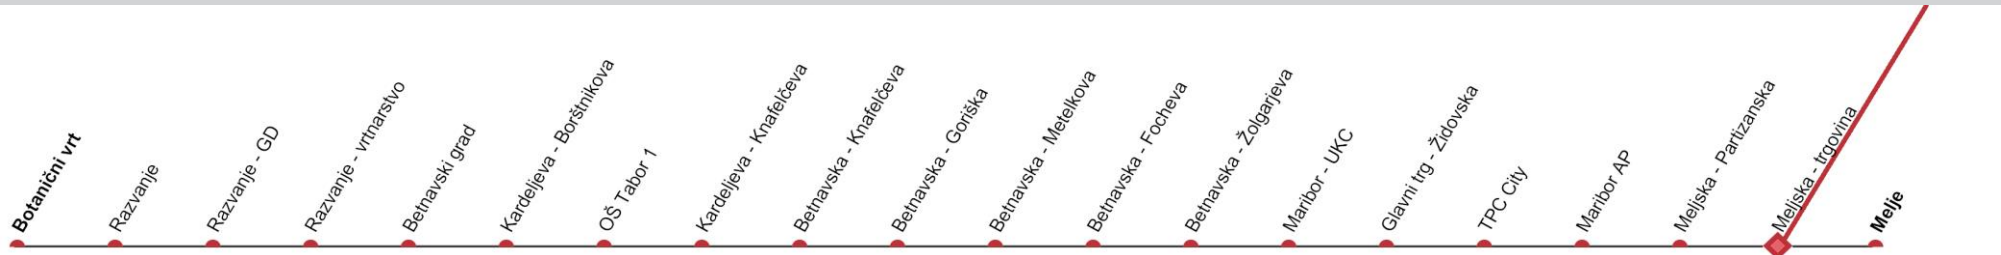

Linija 2

SMER VOŽNJE →

Velja od 02. 09. 2024

DELAVNIK		04	05	06	07	08	09	10	11	12	13	14	15	16	17	18	19	20	21	22	23
V SMERI																					
Melje			32									10							55		
Maribor AP																					
SOBOTA		04	05	06	07	08	09	10	11	12	13	14	15	16	17	18	19	20	21	22	23
V SMERI																					
Melje																					
Maribor AP																					
NEDELJA		04	05	06	07	08	09	10	11	12	13	14	15	16	17	18	19	20	21	22	23
V SMERI																					
Melje																					
Maribor AP																					

Predvideni časi odhodov so informativnega značaja. / All times are approximate.
Vozila prilagojena potrebam gibalno oviranih oseb. / Adapting vehicles for people with disabilities.