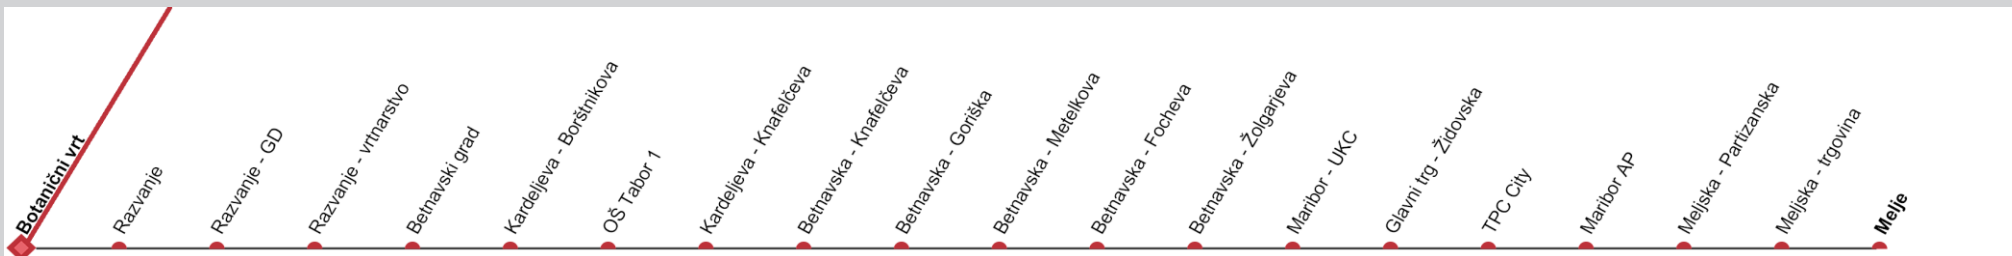

Botanični vrt

Linija 2

SMER VOŽNJE →

Velja od 02. 09. 2024

		04	05	06	07	08	09	10	11	12	13	14	15	16	17	18	19	20	21	22	23	
DELAVNIK	V SMERI	04	05	06	07	08	09	10	11	12	13	14	15	16	17	18	19	20	21	22	23	
	Melje																					
DELAVNIK	Maribor AP						05		05	25			05		05		05					
	V SMERI	04	05	06	07	08	09	10	11	12	13	14	15	16	17	18	19	20	21	22	23	
SOBOTA	Melje																					
	Maribor AP						15		55		35		35				35					
NEDELJA	V SMERI	04	05	06	07	08	09	10	11	12	13	14	15	16	17	18	19	20	21	22	23	
	Melje																					
NEDELJA	Maribor AP						35		35		35		35				35					

Predvideni časi odhodov so informativnega značaja. / All times are approximate.
Vozila prilagojena potrebam gibalno oviranih oseb. / Adapting vehicles for people with disabilities.

Razvanje

Linija 2

SMER VOŽNJE →