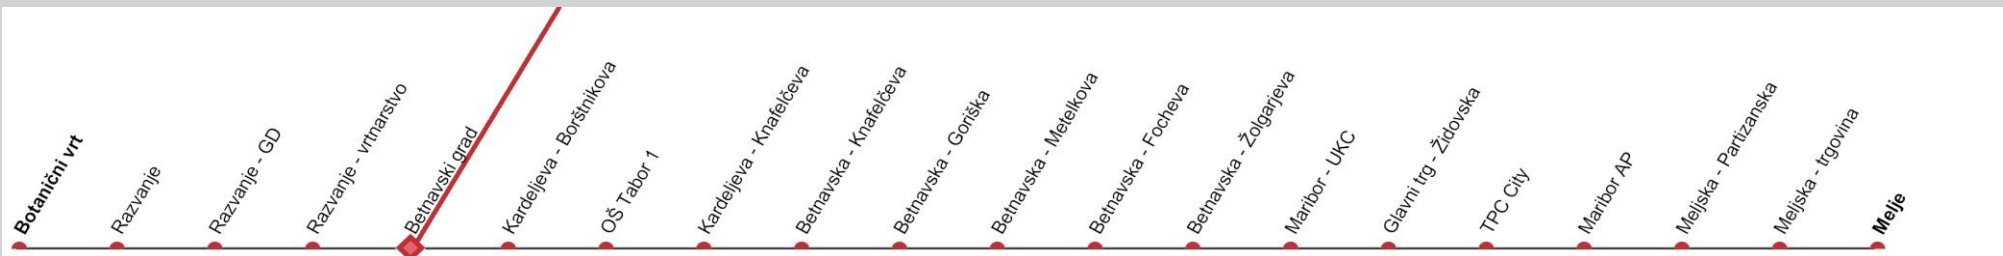

Linija 2

SMER VOŽNJE →

Velja od 02. 09. 2024

V SMERI		04	05	06	07	08	09	10	11	12	13	14	15	16	17	18	19	20	21	22	23
DELAVNIK	Melje		08																		
	Maribor AP		27	07 27	07 27 47	27	09 27 47	27	09 47	29	07 27	12 47	09 47	27	09 47	27	09 47	27		07	
V SMERI		04	05	06	07	08	09	10	11	12	13	14	15	16	17	18	19	20	21	22	23
SOBOTA	Melje																				
	Maribor AP		07 57	57	57		19	37	59	37	39	37	39	37			39				
V SMERI		04	05	06	07	08	09	10	11	12	13	14	15	16	17	18	19	20	21	22	23
NEDELJA	Melje																				
	Maribor AP				27		39		39		39		39	37			39				

Predvideni časi odhodov so informativnega značaja. / All times are approximate.
 Vozila prilagojena potrebam gibalno oviranih oseb. / Adapting vehicles for people with disabilities.

Linija 2

SMER VOŽNJE →

Velja od 02. 09. 2024

V SMERI		04	05	06	07	08	09	10	11	12	13	14	15	16	17	18	19	20	21	22	23
DELAVNIK	Melje		10																		
	Maribor AP		28	08 28	08 28 48	28	10 28 48	28	10 48	30	08 28	13 48	10 48	28	10 48	28	10 48	28		08	
V SMERI		04	05	06	07	08	09	10	11	12	13	14	15	16	17	18	19	20	21	22	23
SOBOTA	Melje																				
	Maribor AP		08 58	58	58		20	38		00 38	40	38	40	38			40				
V SMERI		04	05	06	07	08	09	10	11	12	13	14	15	16	17	18	19	20	21	22	23
NEDELJA	Melje																				
	Maribor AP				28		40		40		40		40	38			40				