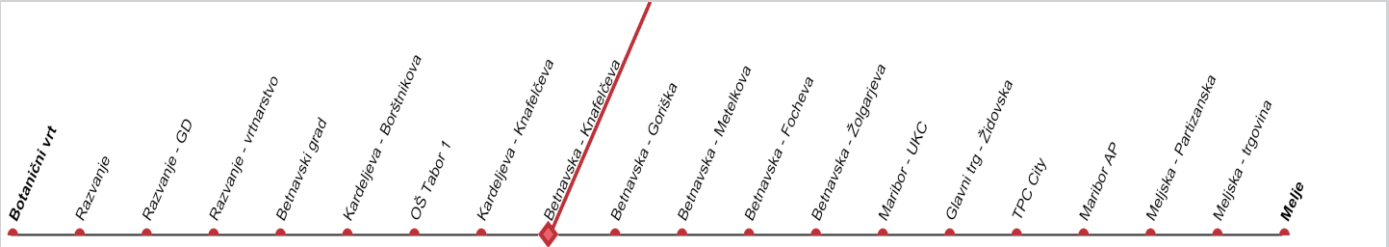

Linija 2

SMER VOŽNJE →

Velja od 02. 09. 2024

V SMERI		04	05	06	07	08	09	10	11	12	13	14	15	16	17	18	19	20	21	22	23
DELAVNIK	Melje		13								52								37		
	Maribor AP	47	31 52	11 31 52	07 11 31 51	12 31 52	13 31 51	12 31 52	13 32 51	12 33 52	11 31 51	16 32 51	13 32 51	12 31 52	13 32 51	12 31 52	13 32 51	12 31 52		11 32	
V SMERI		04	05	06	07	08	09	10	11	12	13	14	15	16	17	18	19	20	21	22	23
SOBOTA	Melje																				
	Maribor AP		11 32	01 32	01 32	01 42	23	02 41	22 41	03 41	12 43	41	43	41	42	42	43	42	42		
V SMERI		04	05	06	07	08	09	10	11	12	13	14	15	16	17	18	19	20	21	22	23
NEDELJA	Melje																				
	Maribor AP			32	31	42	43	42	43	42	43	42	43	41	42	42	43	42	42		

Linija 2

SMER VOŽNJE →

Velja od 02. 09. 2024

V SMERI		04	05	06	07	08	09	10	11	12	13	14	15	16	17	18	19	20	21	22	23
DELAVNIK	Melje		14								53								38		
	Maribor AP	48	32 53	12 32 53	08 12 32 52	13 32 53	14 32 52	13 32 53	14 33 52	13 34 53	12 32	17 33 52	14 33 52	13 32 53	14 33 52	13 32 53	14 33 52	13 32 53		12 33	
V SMERI		04	05	06	07	08	09	10	11	12	13	14	15	16	17	18	19	20	21	22	23
SOBOTA	Melje																				
	Maribor AP		12 33	02 33	02 33	02 43	24	03 42	23	04 42	13 44	42	44	42	43	43	44	43	43		
V SMERI		04	05	06	07	08	09	10	11	12	13	14	15	16	17	18	19	20	21	22	23
NEDELJA	Melje																				
	Maribor AP			33	32	43	44	43	44	43	44	43	44	42	43	43	44	43	43		