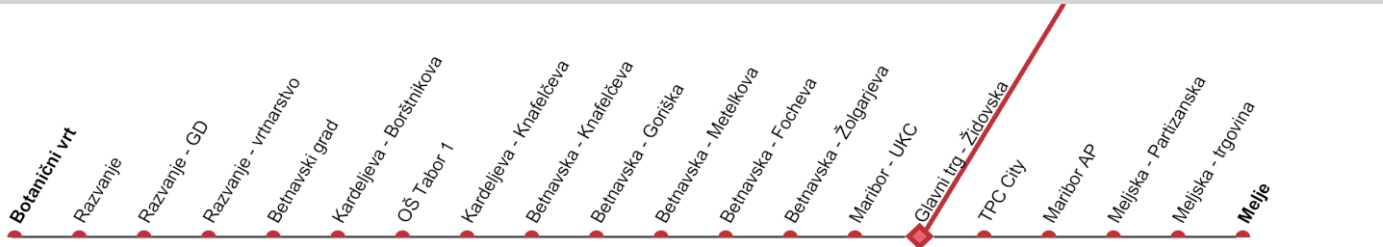

Velja od 02. 09. 2024

V SMERI		04	05	06	07	08	09	10	11	12	13	14	15	16	17	18	19	20	21	22	23
DELAVNIK	Melje		22									01							46		
	Maribor AP	56	40	01 20 40	01 16 20	00 21 40	01 22 40	00 21 40	01 22 41	00 21 42	01 20 40	25 41	00 22 41	00 21 40	01 22 41	00 21 40	01 22 41	00 21 40	01 21 40	20 41	
V SMERI		04	05	06	07	08	09	10	11	12	13	14	15	16	17	18	19	20	21	22	23
SOBOTA	Melje																				
	Maribor AP		20 41	10 41	10 41	10 51	32	11 50	31	12 50	21 52	50	52	50	51	51	52	51	51		
V SMERI		04	05	06	07	08	09	10	11	12	13	14	15	16	17	18	19	20	21	22	23
NEDELJA	Melje																				
	Maribor AP			41	40	51	52	51	52	51	52	51	52	50	51	51	52	51	51		

Linija 2

SMER VOŽNJE →

Velja od 02. 09. 2024

V SMERI		04	05	06	07	08	09	10	11	12	13	14	15	16	17	18	19	20	21	22	23
DELAVNIK	Melje		25									03							48		
	Maribor AP	58	42	03 22 42	03 18 22	02 23 42	03 24 42	02 23 42	03 24 43	02 23 44	03 22 42	27 43	02 24 43	02 23 42	03 24 43	02 23 42	03 24 43	02 23 42	03	22 43	
V SMERI		04	05	06	07	08	09	10	11	12	13	14	15	16	17	18	19	20	21	22	23
SOBOTA	Melje																				
	Maribor AP		22 43	12 43	12 43	12 53	34	13 52	33	14 52	23 54	52	54	52	53	53	54	53	53		
V SMERI		04	05	06	07	08	09	10	11	12	13	14	15	16	17	18	19	20	21	22	23
NEDELJA	Melje																				
	Maribor AP			43	42	53	54	53	54	53	54	53	54	52	53	53	54	53	53		