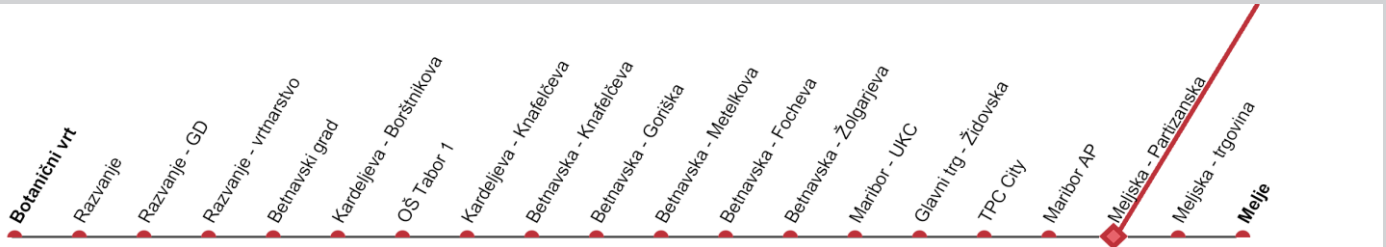

Velja od 02. 09. 2024

V SMERI		04	05	06	07	08	09	10	11	12	13	14	15	16	17	18	19	20	21	22	23	
DELAVNIK	Melje																					
SOBOTA	Melje																					
NEDELJA	Melje																					

Predvideni časi odhodov so informativnega značaja. / All times are approximate.
 Vozila prilagojena potrebam gibalno oviranih oseb. / Adapting vehicles for people with disabilities.

Meljaska - Partizanska

Linija 2

SMER VOŽNJE →

Velja od 02. 09. 2024

		04	05	06	07	08	09	10	11	12	13	14	15	16	17	18	19	20	21	22	23	
DELAVNIK	V SMERI 🕒																					
	Melje		31									09								54		
	Maribor AP																					
SOBOTA	V SMERI 🕒																					
	Melje																					
	Maribor AP																					
NEDELJA	V SMERI 🕒																					
	Melje																					
	Maribor AP																					