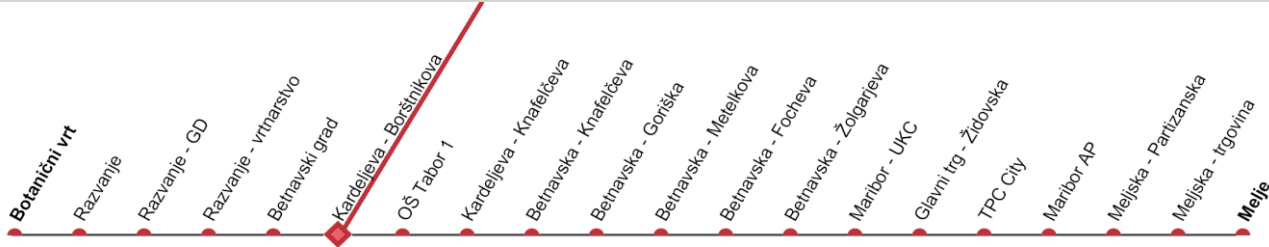

Linija 2

SMER VOŽNJE →

Velja od 02. 09. 2024

V SMERI		04	05	06	07	08	09	10	11	12	13	14	15	16	17	18	19	20	21	22	23
DELAVNIK	Melje		08																		
	Maribor AP		27	07 27	07 27 47	27	09 27 47	27	09 47	29	07 27	12 47	09 47	27	09 47	27	09 47	27		07	
V SMERI		04	05	06	07	08	09	10	11	12	13	14	15	16	17	18	19	20	21	22	23
SOBOTA	Melje																				
	Maribor AP		07 57	57	57		19	37	59	37	39	37	39	37			39				
V SMERI		04	05	06	07	08	09	10	11	12	13	14	15	16	17	18	19	20	21	22	23
NEDELJA	Melje																				
	Maribor AP				27		39		39		39		39	37			39				

Velja od 02. 09. 2024

V SMERI		04	05	06	07	08	09	10	11	12	13	14	15	16	17	18	19	20	21	22	23
DELAVNIK	Melje		10																		
	Maribor AP		28	08 28	08 28 48	28	10 28 48	28	10 48	30	08 28	13 48	10 48	28	10 48	28	10 48	28		08	
V SMERI		04	05	06	07	08	09	10	11	12	13	14	15	16	17	18	19	20	21	22	23
SOBOTA	Melje																				
	Maribor AP		08 58	58	58		20	38		00 38	40	38	40	38			40				
V SMERI		04	05	06	07	08	09	10	11	12	13	14	15	16	17	18	19	20	21	22	23
NEDELJA	Melje																				
	Maribor AP				28		40		40		40		40	38			40				

Linija 2

SMER VOŽNJE →

Velja od 02. 09. 2024

V SMERI		04	05	06	07	08	09	10	11	12	13	14	15	16	17	18	19	20	21	22	23
DELAVNIK	Melje		11								50								35		
	Maribor AP	45	29 50	09 29 50	05 09 29	10 29 50	11 29 49	10 29 50	11 30 49	10 31 50	09 29	14 30 49	11 30 49	10 29 50	11 30 49	10 29 50	11 30 49	10 29 50		09 30	
V SMERI		04	05	06	07	08	09	10	11	12	13	14	15	16	17	18	19	20	21	22	23
SOBOTA	Melje																				
	Maribor AP		09 30 59	30 59	30 59	40	21	00 39	20	01 39	10 41	39	41	39	40	40	41	40	40		
V SMERI		04	05	06	07	08	09	10	11	12	13	14	15	16	17	18	19	20	21	22	23
NEDELJA	Melje																				
	Maribor AP			30	29	40	41	40	41	40	41	40	41	39	40	40	41	40	40		