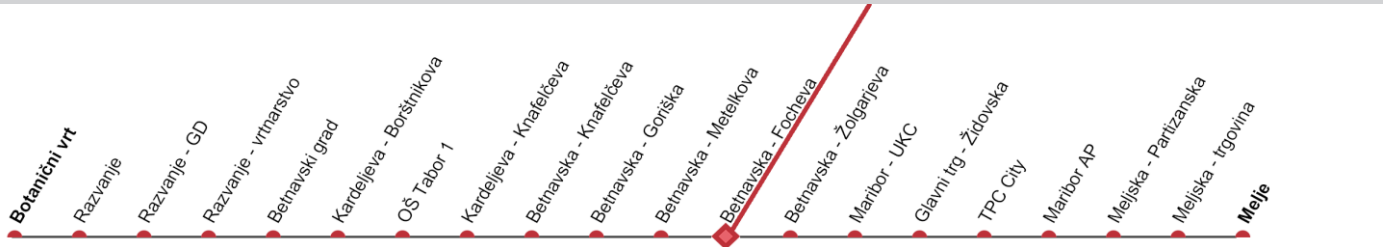

Linija 2

SMER VOŽNJE →

Velja od 02. 09. 2024

V SMERI		04	05	06	07	08	09	10	11	12	13	14	15	16	17	18	19	20	21	22	23
DELAVNIK	Melje		16								55								40		
	Maribor AP	50	34 55	14 34 55	10 14 34 54	15 34 55	16 34 54	15 34 55	16 35 54	15 36 55	14 34 55	19 35 54	16 35 54	15 34 55	16 35 54	15 34 55	16 35 54	15 34 55		14 35	
V SMERI		04	05	06	07	08	09	10	11	12	13	14	15	16	17	18	19	20	21	22	23
SOBOTA	Melje																				
	Maribor AP		14 35	04 35	04 35	04 45	26	05 44	25	06 44	15 46	44	46	44	45	45	46	45	45		
V SMERI		04	05	06	07	08	09	10	11	12	13	14	15	16	17	18	19	20	21	22	23
NEDELJA	Melje																				
	Maribor AP			35	34	45	46	45	46	45	46	45	46	44	45	45	46	45	45		

Predvideni časi odhodov so informativnega značaja. / All times are approximate.
Vozila prilagojena potrebam gibalno oviranih oseb. / Adapting vehicles for people with disabilities.

Betnavska - Foče

Linija 2