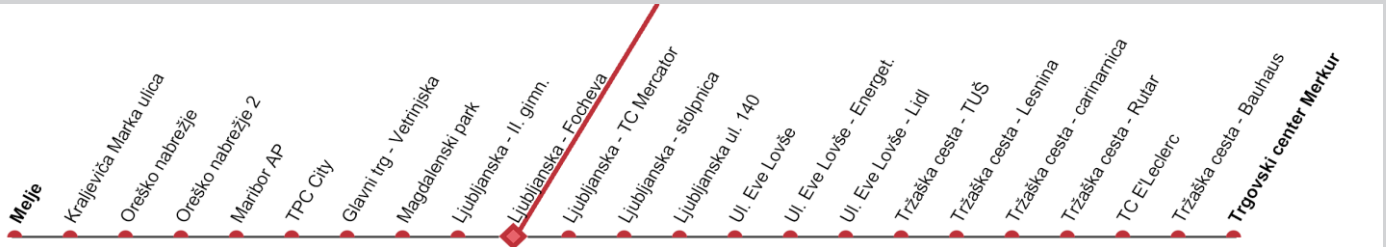

Linija 21

SMER VOŽNJE →

Velja od 02. 09. 2024

V SMERI		04	05	06	07	08	09	10	11	12	13	14	15	16	17	18	19	20	21	22	23
DELAVNİK	Ljubljanska ul. 140		00 20	00 20	00 20	00 20	00 20	00 20	00 20	00 20	00 20	20 40	20 40	20 40	20 40	20 40	20 40	25	30	00 30	
	TC E'Leclerc		35	35	35	35	35	35	35	35	35	00	00	00	00	00	00	00	00		
	Trgovski center Merkur		35	35	35	35	35	35	35	35	35	00	00	00	00	00	00	00	00		
V SMERI		04	05	06	07	08	09	10	11	12	13	14	15	16	17	18	19	20	21	22	23
SOBOTA	Ljubljanska ul. 140			00	00	00	00	00	00	00										20	
	TC E'Leclerc			30	30	30	30	30	30	30		00	00	00	00	00	00	00	00		
	Trgovski center Merkur			30	30	30	30	30	30	30		00	00	00	00	00	00	00			
V SMERI		04	05	06	07	08	09	10	11	12	13	14	15	16	17	18	19	20	21	22	23
NEDELJA	Ljubljanska ul. 140			35	30	30	30	30	30	30	30	30	30	30	30	30	30	30	30		
	TC E'Leclerc																				
	Trgovski center Merkur																				

Linija 21

SMER VOŽNJE →

Velja od 02. 09. 2024

V SMERI		04	05	06	07	08	09	10	11	12	13	14	15	16	17	18	19	20	21	22	23
DELAVNİK	Ljubljanska ul. 140		01 21	01 21	01 21	01 21	01 21	01 21	01 21	01 21	01 21	21 41	21 41	21 41	21 41	21 41	21 41	26	31	01 31	
	TC E'Leclerc		36	36	36	36	36	36	36	36	36	01	01	01	01	01	01	01	01		
	Trgovski center Merkur		36	36	36	36	36	36	36	36	36	01	01	01	01	01	01	01	01		
V SMERI		04	05	06	07	08	09	10	11	12	13	14	15	16	17	18	19	20	21	22	23
SOBOTA	Ljubljanska ul. 140			01	01	01	01	01	01	01											21
	TC E'Leclerc			31	31	31	31	31	31	31		01	01	01	01	01	01	01	01		
	Trgovski center Merkur			31	31	31	31	31	31	31		01	01	01	01	01	01	01			
V SMERI		04	05	06	07	08	09	10	11	12	13	14	15	16	17	18	19	20	21	22	23
NEDELJA	Ljubljanska ul. 140			36	31	31	31	31	31	31	31	31	31	31	31	31	31	31	31		
	TC E'Leclerc																				
	Trgovski center Merkur																				