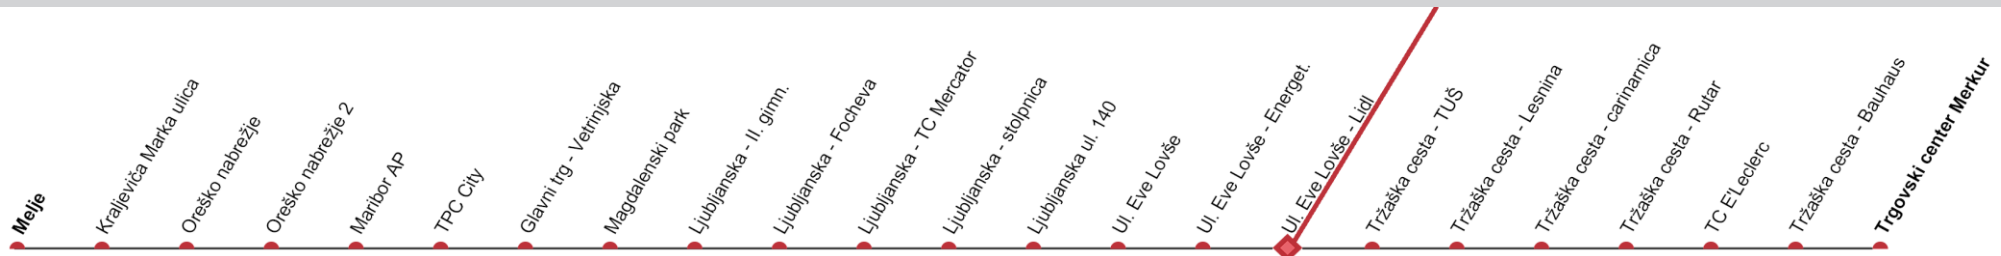

Linija 21

SMER VOŽNJE →

Velja od 02. 09. 2024

Linija 21		04	05	06	07	08	09	10	11	12	13	14	15	16	17	18	19	20	21	22	23
DELAVNIK	V SMERI ⌚																				
	Ljubljanska ul. 140																				
	TC E'Leclerc		39	39	39	39	39	39	39	39	39	04	04	04	04	04	04	04	04		
	Trgovski center Merkur		39	39	39	39	39	39	39	39	04	04	04	04	04	04	04	04			
SOBOTA	V SMERI ⌚																				
	Ljubljanska ul. 140																				
	TC E'Leclerc			34	34	34	34	34	34	34		04	04	04	04	04	04	04	04		
	Trgovski center Merkur			34	34	34	34	34	34	34		04	04	04	04	04	04	04			
NEDELJA	V SMERI ⌚																				
	Ljubljanska ul. 140																				
	TC E'Leclerc																				
	Trgovski center Merkur																				

Linija 21

SMER VOŽNJE →

Velja od 02. 09. 2024

V SMERI		04	05	06	07	08	09	10	11	12	13	14	15	16	17	18	19	20	21	22	23
DELAVNIK	Ljubljanska ul. 140																				
	TC E'Leclerc		40	40	40	40	40	40	40	40	40	05	05	05	05	05	05	05	05		
	Trgovski center Merkur		40	40	40	40	40	40	40	40	40	05	05	05	05	05	05	05	05		
V SMERI		04	05	06	07	08	09	10	11	12	13	14	15	16	17	18	19	20	21	22	23
SOBOTA	Ljubljanska ul. 140																				
	TC E'Leclerc			35	35	35	35	35	35	35		05	05	05	05	05	05	05	05		
	Trgovski center Merkur			35	35	35	35	35	35	35		05	05	05	05	05	05	05			
V SMERI		04	05	06	07	08	09	10	11	12	13	14	15	16	17	18	19	20	21	22	23
NEDELJA	Ljubljanska ul. 140																				
	TC E'Leclerc																				
	Trgovski center Merkur																				