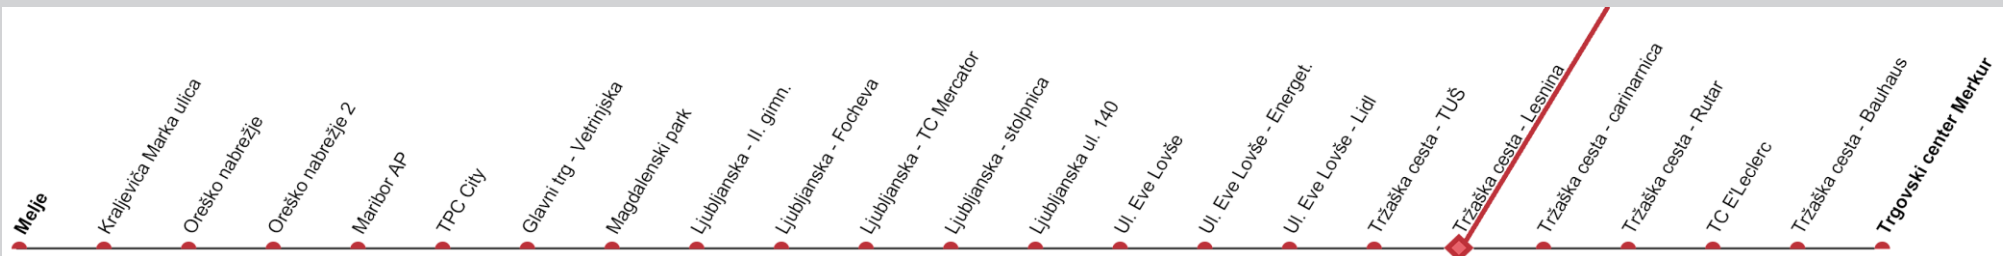

SMER VOŽNJE →

Velja od 02. 09. 2024

V SMERI		04	05	06	07	08	09	10	11	12	13	14	15	16	17	18	19	20	21	22	23
DELAVNIK	Ljubljanska ul. 140																				
	TC E'Leclerc		41	41	41	41	41	41	41	41	41	06	06	06	06	06	06	06	06		
	Trgovski center Merkur		41	41	41	41	41	41	41	41	41	06	06	06	06	06	06	06	06		
V SMERI		04	05	06	07	08	09	10	11	12	13	14	15	16	17	18	19	20	21	22	23
SOBOTA	Ljubljanska ul. 140																				
	TC E'Leclerc			36	36	36	36	36	36	36		06	06	06	06	06	06	06	06		
	Trgovski center Merkur			36	36	36	36	36	36	36		06	06	06	06	06	06	06			
NEDELJA	Ljubljanska ul. 140																				
	TC E'Leclerc																				
	Trgovski center Merkur																				

Linija 21

SMER VOŽNJE →

Velja od 02. 09. 2024

Linija 21		04	05	06	07	08	09	10	11	12	13	14	15	16	17	18	19	20	21	22	23
DELAVNIK	V SMERI ⌚																				
	Ljubljanska ul. 140																				
	TC E'Leclerc		43	43	43	43	43	43	43	43	43	08	08	08	08	08	08	08	08		
	Trgovski center Merkur		43	43	43	43	43	43	43	43	08	08	08	08	08	08	08	08			
SOBOTA	V SMERI ⌚																				
	Ljubljanska ul. 140																				
	TC E'Leclerc			38	38	38	38	38	38	38		08	08	08	08	08	08	08	08		
	Trgovski center Merkur			38	38	38	38	38	38		08	08	08	08	08	08	08				
NEDELJA	V SMERI ⌚																				
	Ljubljanska ul. 140																				
	TC E'Leclerc																				
	Trgovski center Merkur																				