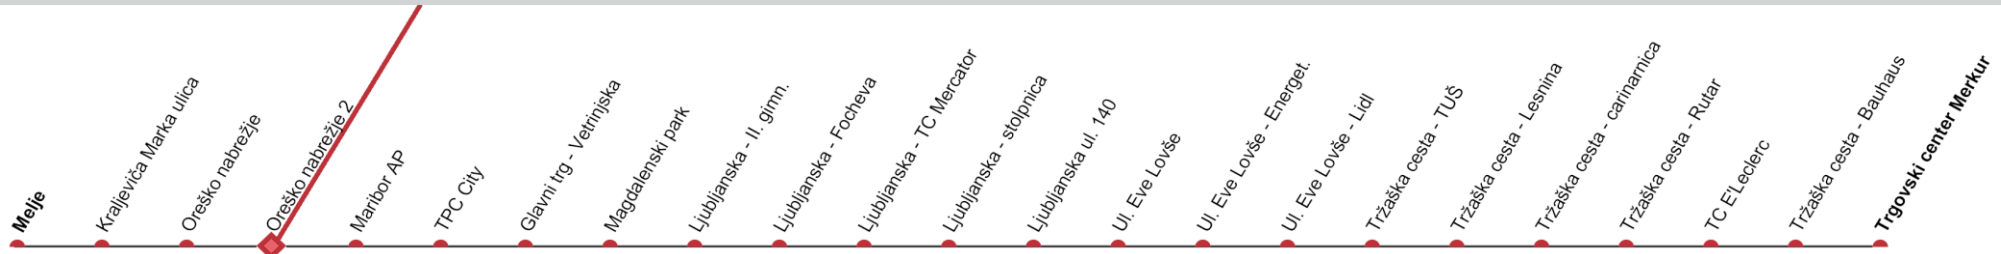

Predvideni časi odhodov so informativnega značaja. / All times are approximate.
Vozila prilagojena potrebam gibalno oviranih oseb. / Adapting vehicles for people with disabilities.

Oreško nabrežje

Linija 21

SMER VOŽNJE →

Velja od 02. 09. 2024

V SMERI		04	05	06	07	08	09	10	11	12	13	14	15	16	17	18	19	20	21	22	23
DELAVNIK	Ljubljanska ul. 140		08																		
	TC E'Leclerc																				
	Trgovski center Merkur																				
V SMERI		04	05	06	07	08	09	10	11	12	13	14	15	16	17	18	19	20	21	22	23
SOBOTA	Ljubljanska ul. 140																				
	TC E'Leclerc																				
	Trgovski center Merkur																				
V SMERI		04	05	06	07	08	09	10	11	12	13	14	15	16	17	18	19	20	21	22	23
NEDELJA	Ljubljanska ul. 140																				
	TC E'Leclerc																				
	Trgovski center Merkur																				

Predvideni časi odhodov so informativnega značaja. / All times are approximate.
Vozila prilagojena potrebam gibalno oviranih oseb. / Adapting vehicles for people with disabilities.

Oreško nabrežje 2

Linija 21