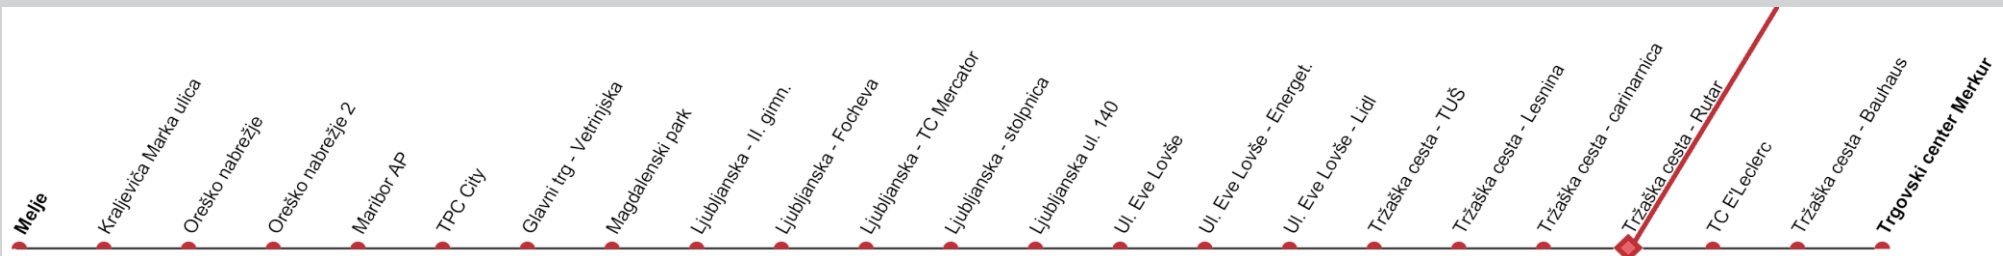

Tržaška cesta - Rutar

Linija 21

SMER VOŽNJE →

Velja od 02. 09. 2024

V SMERI		04	05	06	07	08	09	10	11	12	13	14	15	16	17	18	19	20	21	22	23
DELAVNIK	Ljubljanska ul. 140																				
	TC E'Leclerc		45	45	45	45	45	45	45	45	45	10	10	10	10	10	10	10	10		
	Trgovski center Merkur		45	45	45	45	45	45	45	45	45	10	10	10	10	10	10	10	10		
V SMERI		04	05	06	07	08	09	10	11	12	13	14	15	16	17	18	19	20	21	22	23
SOBOTA	Ljubljanska ul. 140																				
	TC E'Leclerc			40	40	40	40	40	40	40		10	10	10	10	10	10	10	10		
	Trgovski center Merkur			40	40	40	40	40	40	40		10	10	10	10	10	10	10			
NEDELJA	Ljubljanska ul. 140																				
	TC E'Leclerc																				
	Trgovski center Merkur																				

Predvideni časi odhodov so informativnega značaja. / All times are approximate.
Vozila prilagojena potrebam gibalno oviranih oseb. / Adapting vehicles for people with disabilities.