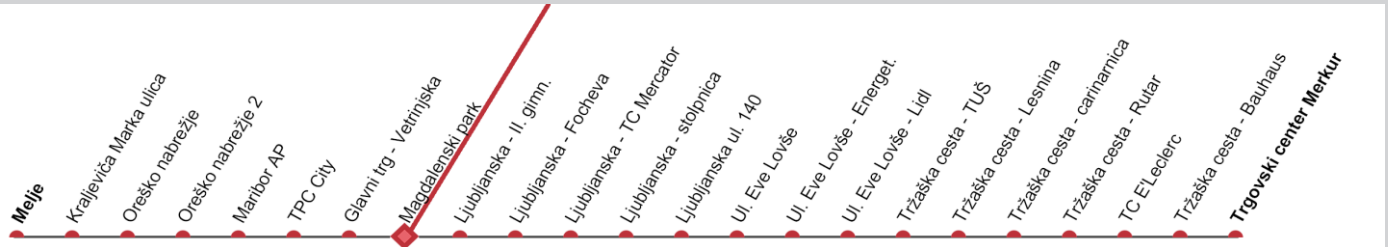

Magdalenski park

Linija 21

SMER VOŽNJE →

Velja od 02. 09. 2024

V SMERI		04	05	06	07	08	09	10	11	12	13	14	15	16	17	18	19	20	21	22	23	
DELAVNIK	Ljubljanska ul. 140	58	18 58	18 58	18 58	18 58	18 58	18 58	18 58	18 58	18	18 38	18 38	18 38	18 38	18 38	18 38	23	28 58	28		
	TC E'Leclerc		33	33	33	33	33	33	33	33	33 58	58	58	58	58	58	58	58				
	Trgovski center Merkur		33	33	33	33	33	33	33	33	33 58	58	58	58	58	58	58	58				
V SMERI		04	05	06	07	08	09	10	11	12	13	14	15	16	17	18	19	20	21	22	23	
SOBOTA	Ljubljanska ul. 140		58	58	58	58	58	58	58	58											18	
	TC E'Leclerc			28	28	28	28	28	28	28	58	58	58	58	58	58	58	58				
	Trgovski center Merkur			28	28	28	28	28	28	28	58	58	58	58	58	58	58					
NEDELJA	Ljubljanska ul. 140			33	28	28	28	28	28	28	28	28	28	28	28	28	28	28	28			
	TC E'Leclerc																					
	Trgovski center Merkur																					

Predvideni časi odhodov so informativnega značaja. / All times are approximate.
Vozila prilagojena potrebam gibalno oviranih oseb. / Adapting vehicles for people with disabilities.