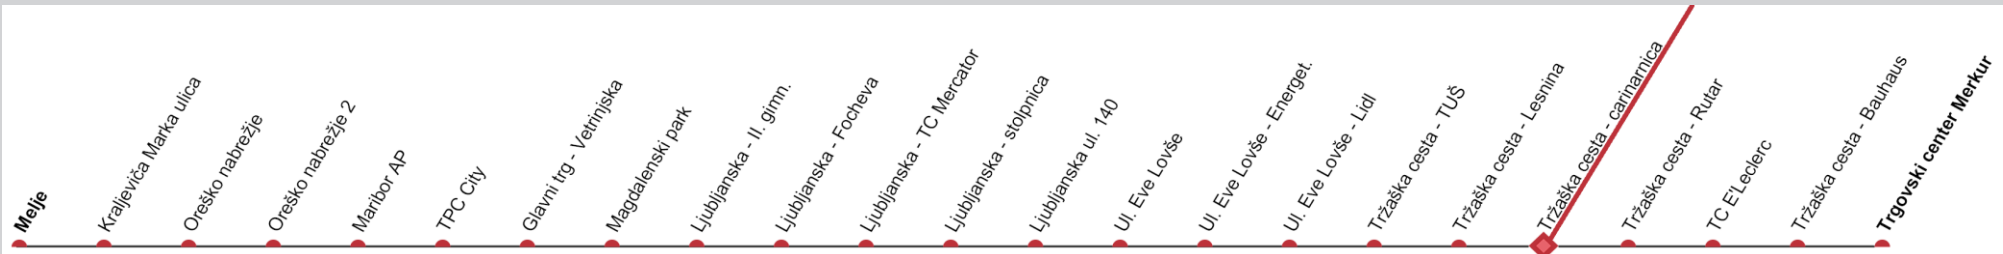

Tržaška cesta - carinarnica

Linija 21

SMER VOŽNJE →

Velja od 02. 09. 2024

V SMERI		04	05	06	07	08	09	10	11	12	13	14	15	16	17	18	19	20	21	22	23
DELAVNIK	Ljubljanska ul. 140																				
	TC E'Leclerc		44	44	44	44	44	44	44	44	44	09	09	09	09	09	09	09	09		
	Trgovski center Merkur		44	44	44	44	44	44	44	44	44	09	09	09	09	09	09	09	09		
V SMERI		04	05	06	07	08	09	10	11	12	13	14	15	16	17	18	19	20	21	22	23
SOBOTA	Ljubljanska ul. 140																				
	TC E'Leclerc			39	39	39	39	39	39	39		09	09	09	09	09	09	09	09		
	Trgovski center Merkur			39	39	39	39	39	39	39		09	09	09	09	09	09	09			
V SMERI		04	05	06	07	08	09	10	11	12	13	14	15	16	17	18	19	20	21	22	23
NEDELJA	Ljubljanska ul. 140																				
	TC E'Leclerc																				
	Trgovski center Merkur																				

Predvideni časi odhodov so informativnega značaja. / All times are approximate.
Vozila prilagojena potrebam gibalno oviranih oseb. / Adapting vehicles for people with disabilities.