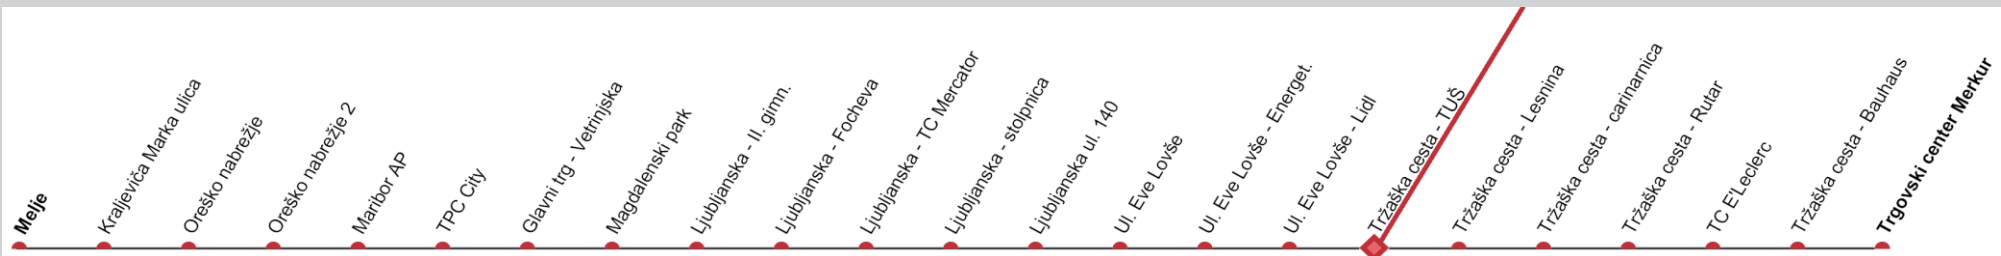

Tržaška cesta - TUŠ

Linija 21

SMER VOŽNJE →

Velja od 02. 09. 2024

V SMERI		04	05	06	07	08	09	10	11	12	13	14	15	16	17	18	19	20	21	22	23
DELAVNIK	Ljubljanska ul. 140																				
	TC E'Leclerc		41	41	41	41	41	41	41	41	41	06	06	06	06	06	06	06	06		
	Trgovski center Merkur		41	41	41	41	41	41	41	41	41	06	06	06	06	06	06	06	06		
V SMERI		04	05	06	07	08	09	10	11	12	13	14	15	16	17	18	19	20	21	22	23
SOBOTA	Ljubljanska ul. 140																				
	TC E'Leclerc			36	36	36	36	36	36	36		06	06	06	06	06	06	06	06		
	Trgovski center Merkur			36	36	36	36	36	36	36		06	06	06	06	06	06	06			
NEDELJA	Ljubljanska ul. 140																				
	TC E'Leclerc																				
	Trgovski center Merkur																				

Predvideni časi odhodov so informativnega značaja. / All times are approximate.
Vozila prilagojena potrebam gibalno oviranih oseb. / Adapting vehicles for people with disabilities.