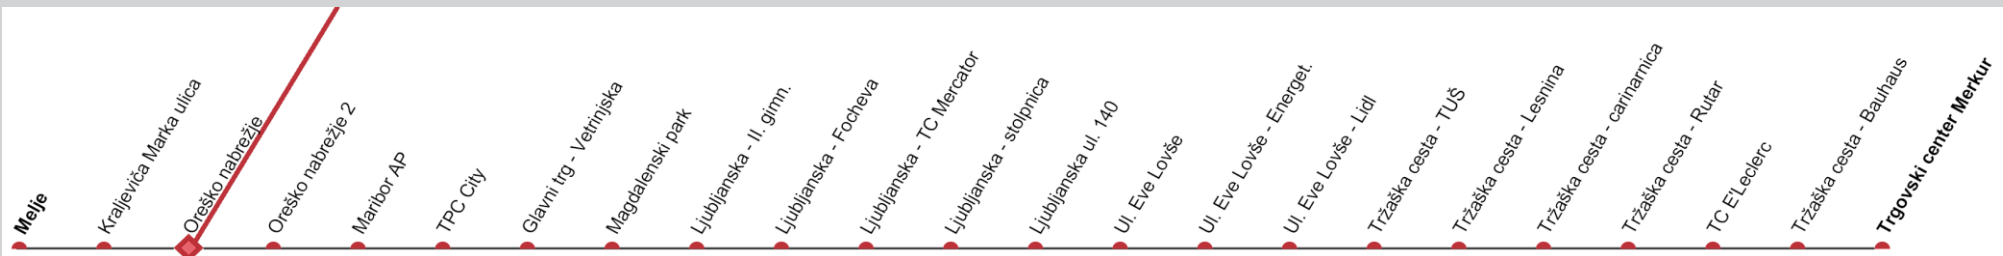

Linija 21

SMER VOŽNJE →

Velja od 02. 09. 2024

V SMERI		04	05	06	07	08	09	10	11	12	13	14	15	16	17	18	19	20	21	22	23
DELAVNIK	Ljubljanska ul. 140		07																		
	TC E'Leclerc																				
	Trgovski center Merkur																				
V SMERI		04	05	06	07	08	09	10	11	12	13	14	15	16	17	18	19	20	21	22	23
SOBOTA	Ljubljanska ul. 140																				
	TC E'Leclerc																				
	Trgovski center Merkur																				
V SMERI		04	05	06	07	08	09	10	11	12	13	14	15	16	17	18	19	20	21	22	23
NEDELJA	Ljubljanska ul. 140																				
	TC E'Leclerc																				
	Trgovski center Merkur																				

Predvideni časi odhodov so informativnega značaja. / All times are approximate.
Vozila prilagojena potrebam gibalno oviranih oseb. / Adapting vehicles for people with disabilities.

Oreško nabrežje

Linija 21

SMER VOŽNJE →

Velja od 02. 09. 2024

V SMERI		04	05	06	07	08	09	10	11	12	13	14	15	16	17	18	19	20	21	22	23
DELAVNIK	Ljubljanska ul. 140		08																		
	TC E'Leclerc																				
	Trgovski center Merkur																				
V SMERI		04	05	06	07	08	09	10	11	12	13	14	15	16	17	18	19	20	21	22	23
SOBOTA	Ljubljanska ul. 140																				
	TC E'Leclerc																				
	Trgovski center Merkur																				
V SMERI		04	05	06	07	08	09	10	11	12	13	14	15	16	17	18	19	20	21	22	23
NEDELJA	Ljubljanska ul. 140																				
	TC E'Leclerc																				
	Trgovski center Merkur																				