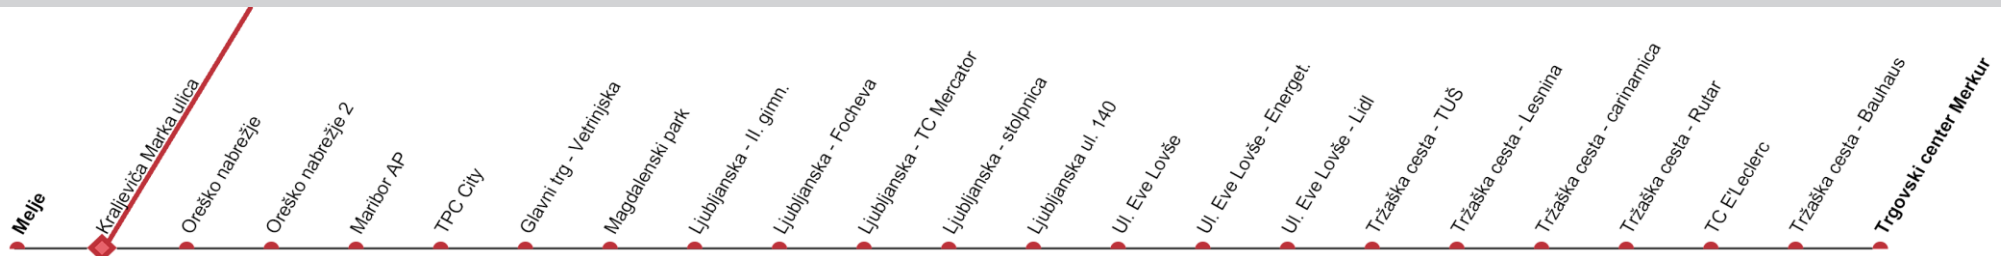

Linija 21

SMER VOŽNJE →

Velja od 02. 09. 2024

V SMERI		04	05	06	07	08	09	10	11	12	13	14	15	16	17	18	19	20	21	22	23	
DELAVNIK	Ljubljanska ul. 140		05																			
	TC E'Leclerc																					
	Trgovski center Merkur																					
V SMERI		04	05	06	07	08	09	10	11	12	13	14	15	16	17	18	19	20	21	22	23	
SOBOTA	Ljubljanska ul. 140																					
	TC E'Leclerc																					
	Trgovski center Merkur																					
V SMERI		04	05	06	07	08	09	10	11	12	13	14	15	16	17	18	19	20	21	22	23	
NEDELJA	Ljubljanska ul. 140																					
	TC E'Leclerc																					
	Trgovski center Merkur																					

Linija 21

SMER VOŽNJE →

Velja od 02. 09. 2024

V SMERI		04	05	06	07	08	09	10	11	12	13	14	15	16	17	18	19	20	21	22	23
DELAVNIK	Ljubljanska ul. 140		07																		
	TC E'Leclerc																				
	Trgovski center Merkur																				
V SMERI		04	05	06	07	08	09	10	11	12	13	14	15	16	17	18	19	20	21	22	23
SOBOTA	Ljubljanska ul. 140																				
	TC E'Leclerc																				
	Trgovski center Merkur																				
V SMERI		04	05	06	07	08	09	10	11	12	13	14	15	16	17	18	19	20	21	22	23
NEDELJA	Ljubljanska ul. 140																				
	TC E'Leclerc																				
	Trgovski center Merkur																				