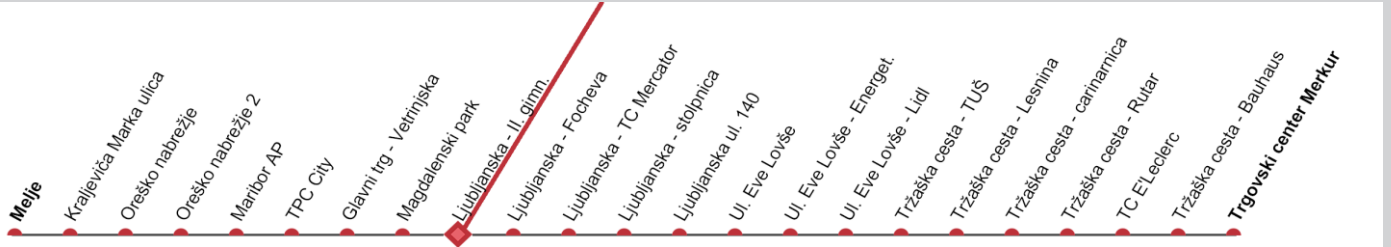

SMER VOŽNJE →

Velja od 02. 09. 2024

V SMERI		04	05	06	07	08	09	10	11	12	13	14	15	16	17	18	19	20	21	22	23
DELAVNIK	Ljubljanska ul. 140	58	18 58	18 58	18 58	18 58	18 58	18 58	18 58	18 58	18	18 38	18 38	18 38	18 38	18 38	18 38	23	28 58	28	
	TC E'Leclerc		33	33	33	33	33	33	33	33	33 58	58	58	58	58	58	58	58			
	Trgovski center Merkur		33	33	33	33	33	33	33	33	33 58	58	58	58	58	58	58	58			
V SMERI		04	05	06	07	08	09	10	11	12	13	14	15	16	17	18	19	20	21	22	23
SOBOTA	Ljubljanska ul. 140		58	58	58	58	58	58	58	58											18
	TC E'Leclerc			28	28	28	28	28	28	28	58	58	58	58	58	58	58	58			
	Trgovski center Merkur			28	28	28	28	28	28	28	58	58	58	58	58	58	58				
NEDELJA	Ljubljanska ul. 140			33	28	28	28	28	28	28	28	28	28	28	28	28	28	28	28		
	TC E'Leclerc																				
	Trgovski center Merkur																				

Linija 21

SMER VOŽNJE →

Velja od 02. 09. 2024

V SMERI		04	05	06	07	08	09	10	11	12	13	14	15	16	17	18	19	20	21	22	23
DELAVNİK	Ljubljanska ul. 140		00 20	00 20	00 20	00 20	00 20	00 20	00 20	00 20	00 20	20 40	20 40	20 40	20 40	20 40	20 40	25	30	00 30	
	TC E'Leclerc		35	35	35	35	35	35	35	35	35	00	00	00	00	00	00	00	00		
	Trgovski center Merkur		35	35	35	35	35	35	35	35	35	00	00	00	00	00	00	00	00		
V SMERI		04	05	06	07	08	09	10	11	12	13	14	15	16	17	18	19	20	21	22	23
SOBOTA	Ljubljanska ul. 140			00	00	00	00	00	00	00										20	
	TC E'Leclerc			30	30	30	30	30	30	30		00	00	00	00	00	00	00	00		
	Trgovski center Merkur			30	30	30	30	30	30	30		00	00	00	00	00	00	00			
V SMERI		04	05	06	07	08	09	10	11	12	13	14	15	16	17	18	19	20	21	22	23
NEDELJA	Ljubljanska ul. 140			35	30	30	30	30	30	30	30	30	30	30	30	30	30	30	30		
	TC E'Leclerc																				
	Trgovski center Merkur																				