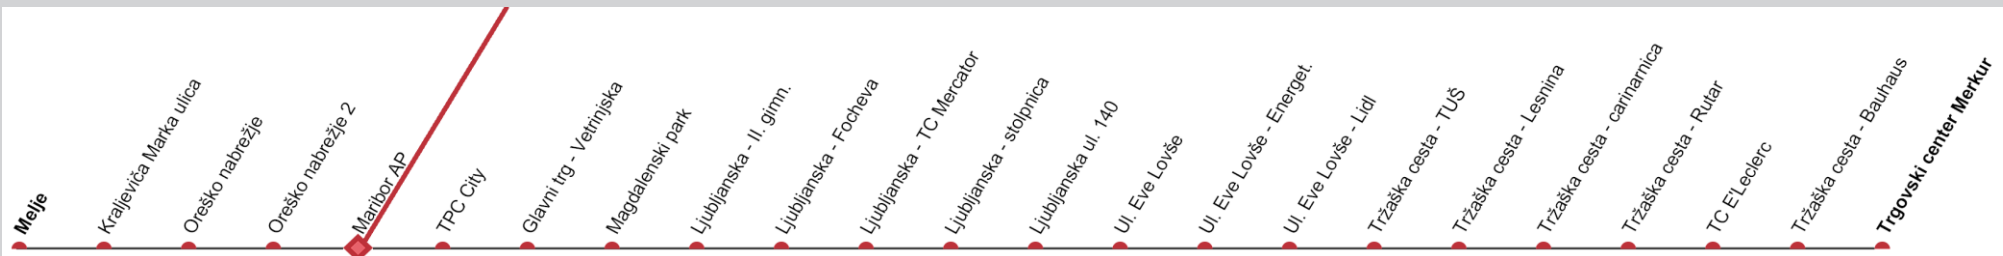

Linija 21

SMER VOŽNJE →

Velja od 02. 09. 2024

V SMERI		04	05	06	07	08	09	10	11	12	13	14	15	16	17	18	19	20	21	22	23
DELAVNIK	Ljubljanska ul. 140	50	10 50	10 50	10 50	10 50	10 50	10 50	10 50	10 50	10 50	10 30	10 30	10 30	10 30	10 30	10 30	15 50	20 50	20	
	TC E'Leclerc		25	25	25	25	25	25	25	25	25 50	50	50	50	50	50	50	50			
	Trgovski center Merkur		25	25	25	25	25	25	25	25	25 50	50	50	50	50	50	50	50			
V SMERI		04	05	06	07	08	09	10	11	12	13	14	15	16	17	18	19	20	21	22	23
SOBOTA	Ljubljanska ul. 140		50	50	50	50	50	50	50	50											10
	TC E'Leclerc			20	20	20	20	20	20	20	50	50	50	50	50	50	50	50			
	Trgovski center Merkur			20	20	20	20	20	20	20	50	50	50	50	50	50	50				
V SMERI		04	05	06	07	08	09	10	11	12	13	14	15	16	17	18	19	20	21	22	23
NEDELJA	Ljubljanska ul. 140			25	20	20	20	20	20	20	20	20	20	20	20	20	20	20	20		
	TC E'Leclerc																				
	Trgovski center Merkur																				

Predvideni časi odhodov so informativnega značaja. / All times are approximate.
Vozila prilagojena potrebam gibalno oviranih oseb. / Adapting vehicles for people with disabilities.