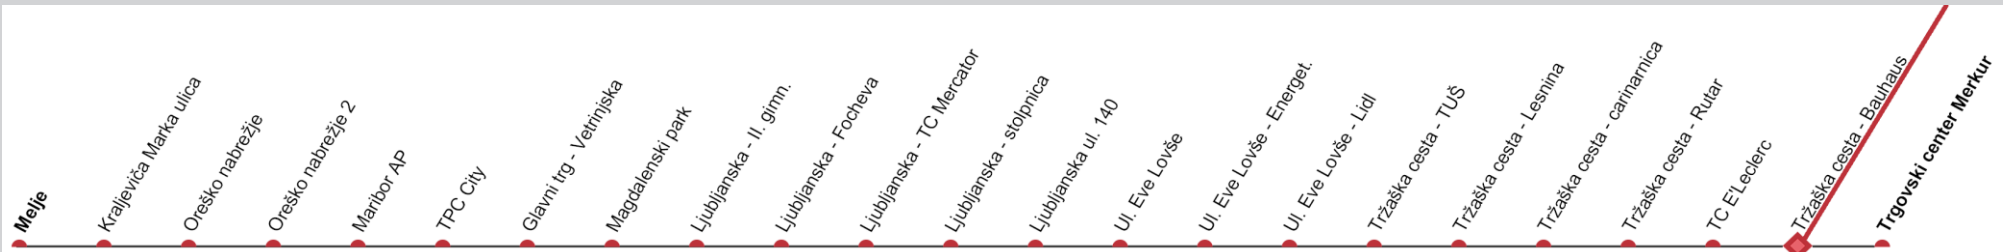

Tržaška cesta - Bauhaus

Linija 21

SMER VOŽNJE →

Velja od 02. 09. 2024

DELAVNİK		04	05	06	07	08	09	10	11	12	13	14	15	16	17	18	19	20	21	22	23
V SMERI ⌚	Ljubljanska ul. 140																				
	TC E'Leclerc																				
	Trgovski center Merkur		47	47	47	47	47	47	47	47	47	12	12	12	12	12	12	12	12		
SOBOTA	V SMERI ⌚	04	05	06	07	08	09	10	11	12	13	14	15	16	17	18	19	20	21	22	23
	Ljubljanska ul. 140																				
	TC E'Leclerc																				
Trgovski center Merkur			42	42	42	42	42	42	42		12	12	12	12	12	12	12				
NEDELJA	V SMERI ⌚	04	05	06	07	08	09	10	11	12	13	14	15	16	17	18	19	20	21	22	23
	Ljubljanska ul. 140																				
	TC E'Leclerc																				
Trgovski center Merkur																					

Predvideni časi odhodov so informativnega značaja. / All times are approximate.
Vozila prilagojena potrebam gibalno oviranih oseb. / Adapting vehicles for people with disabilities.