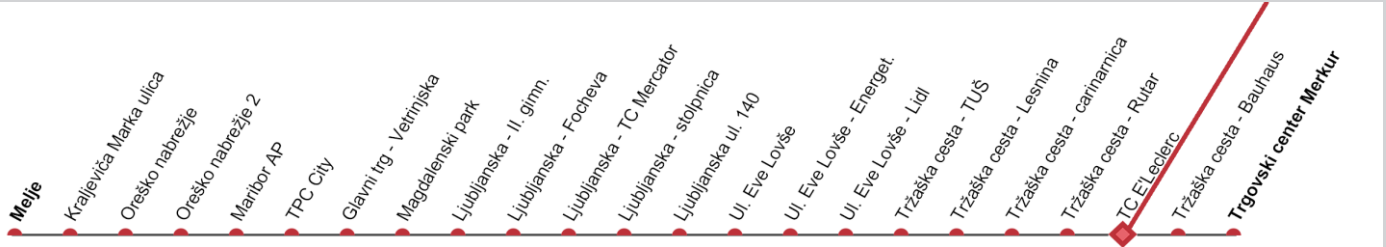

Linija 21

SMER VOŽNJE →

Velja od 02. 09. 2024

V SMERI		04	05	06	07	08	09	10	11	12	13	14	15	16	17	18	19	20	21	22	23
DELAVNIK	Ljubljanska ul. 140																				
	Trgovski center Merkur		46	46	46	46	46	46	46	46	46	11	11	11	11	11	11	11	11		
V SMERI		04	05	06	07	08	09	10	11	12	13	14	15	16	17	18	19	20	21	22	23
SOBOTA	Ljubljanska ul. 140																				
	Trgovski center Merkur			41	41	41	41	41	41	41		11	11	11	11	11	11	11			
V SMERI		04	05	06	07	08	09	10	11	12	13	14	15	16	17	18	19	20	21	22	23
NEDELJA	Ljubljanska ul. 140																				
	Trgovski center Merkur																				

Predvideni časi odhodov so informativnega značaja. / All times are approximate.
Vozila prilagojena potrebam gibalno oviranih oseb. / Adapting vehicles for people with disabilities.