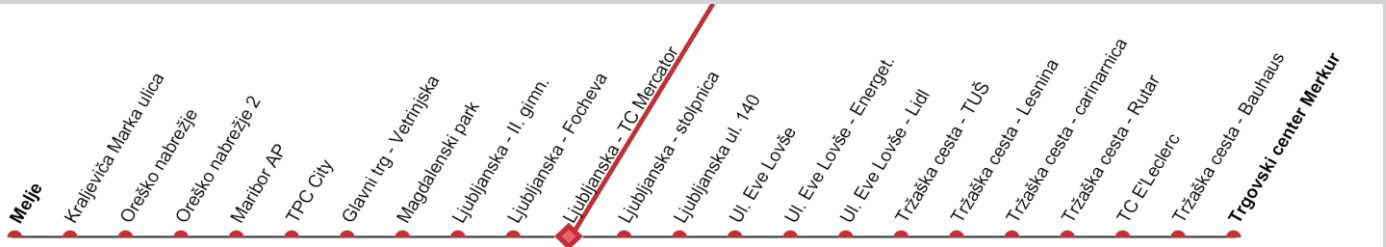

Linija 21

SMER VOŽNJE →

Velja od 02. 09. 2024

V SMERI		04	05	06	07	08	09	10	11	12	13	14	15	16	17	18	19	20	21	22	23
DELAVNİK	Ljubljanska ul. 140		01 21	01 21	01 21	01 21	01 21	01 21	01 21	01 21	01 21	21 41	21 41	21 41	21 41	21 41	21 41	26	31	01 31	
	TC E'Leclerc		36	36	36	36	36	36	36	36	36	01	01	01	01	01	01	01	01		
	Trgovski center Merkur		36	36	36	36	36	36	36	36	36	01	01	01	01	01	01	01	01		
V SMERI		04	05	06	07	08	09	10	11	12	13	14	15	16	17	18	19	20	21	22	23
SOBOTA	Ljubljanska ul. 140			01	01	01	01	01	01	01											21
	TC E'Leclerc			31	31	31	31	31	31	31		01	01	01	01	01	01	01	01		
	Trgovski center Merkur			31	31	31	31	31	31	31		01	01	01	01	01	01	01			
V SMERI		04	05	06	07	08	09	10	11	12	13	14	15	16	17	18	19	20	21	22	23
NEDELJA	Ljubljanska ul. 140			36	31	31	31	31	31	31	31	31	31	31	31	31	31	31	31		
	TC E'Leclerc																				
	Trgovski center Merkur																				

Linija 21

SMER VOŽNJE →

Velja od 02. 09. 2024

V SMERI		04	05	06	07	08	09	10	11	12	13	14	15	16	17	18	19	20	21	22	23
DELAVNIK	Ljubljanska ul. 140		02 22	02 22	02 22	02 22	02 22	02 22	02 22	02 22	02 22	22 42	22 42	22 42	22 42	22 42	22 42	27	32	02 32	
	TC E'Leclerc		37	37	37	37	37	37	37	37	37	02	02	02	02	02	02	02	02		
	Trgovski center Merkur		37	37	37	37	37	37	37	37	37	02	02	02	02	02	02	02	02		
V SMERI		04	05	06	07	08	09	10	11	12	13	14	15	16	17	18	19	20	21	22	23
SOBOTA	Ljubljanska ul. 140			02	02	02	02	02	02	02										22	
	TC E'Leclerc			32	32	32	32	32	32	32		02	02	02	02	02	02	02	02		
	Trgovski center Merkur			32	32	32	32	32	32	32		02	02	02	02	02	02	02			
V SMERI		04	05	06	07	08	09	10	11	12	13	14	15	16	17	18	19	20	21	22	23
NEDELJA	Ljubljanska ul. 140			37	32	32	32	32	32	32	32	32	32	32	32	32	32	32	32		
	TC E'Leclerc																				
	Trgovski center Merkur																				