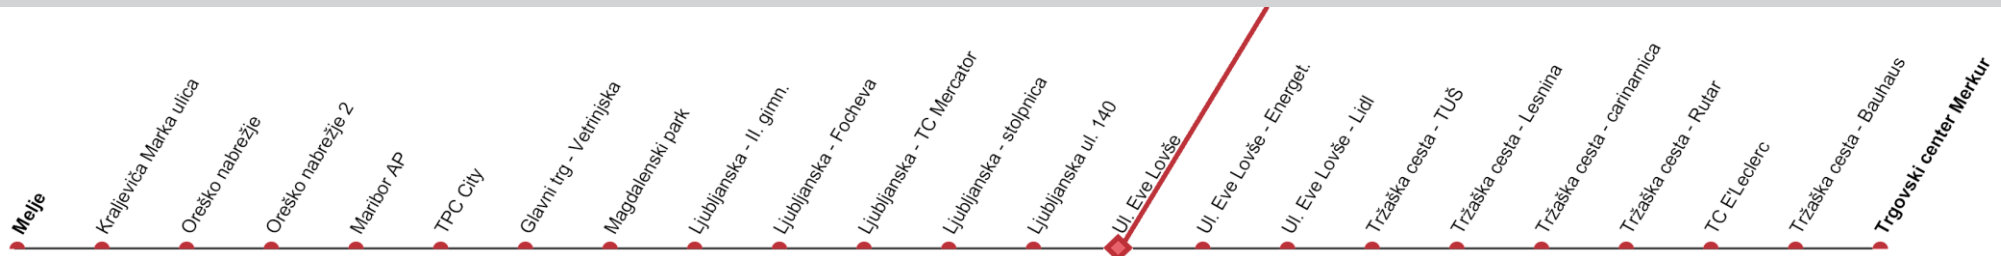

Ul. Eve Lovše

Linija 21

SMER VOŽNJE →

Velja od 02. 09. 2024

V SMERI		04	05	06	07	08	09	10	11	12	13	14	15	16	17	18	19	20	21	22	23
DELAVNIK	Ljubljanska ul. 140																				
	TC E'Leclerc		38	38	38	38	38	38	38	38	38	03	03	03	03	03	03	03	03		
	Trgovski center Merkur		38	38	38	38	38	38	38	38	38	03	03	03	03	03	03	03	03		
V SMERI		04	05	06	07	08	09	10	11	12	13	14	15	16	17	18	19	20	21	22	23
SOBOTA	Ljubljanska ul. 140																				
	TC E'Leclerc			33	33	33	33	33	33	33		03	03	03	03	03	03	03	03		
	Trgovski center Merkur			33	33	33	33	33	33	33		03	03	03	03	03	03	03			
V SMERI		04	05	06	07	08	09	10	11	12	13	14	15	16	17	18	19	20	21	22	23
NEDELJA	Ljubljanska ul. 140																				
	TC E'Leclerc																				
	Trgovski center Merkur																				

Predvideni časi odhodov so informativnega značaja. / All times are approximate.
Vozila prilagojena potrebam gibalno oviranih oseb. / Adapting vehicles for people with disabilities.