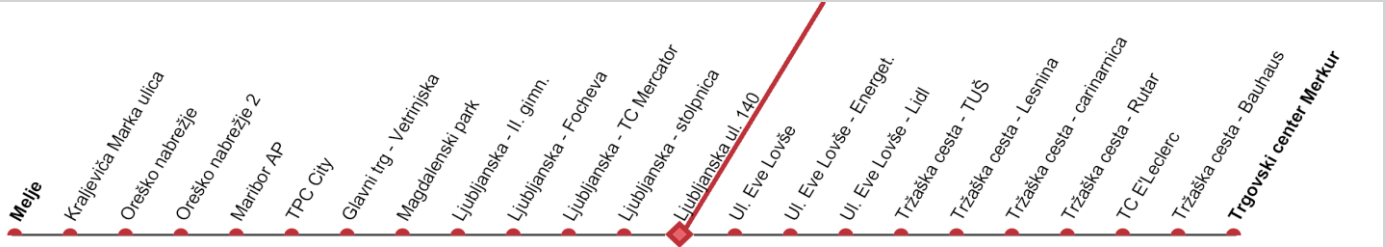

Linija 21

SMER VOŽNJE →

Velja od 02. 09. 2024

DELAVNIK		04	05	06	07	08	09	10	11	12	13	14	15	16	17	18	19	20	21	22	23
V SMERI	TC E'Leclerc																				
	Trgovski center Merkur																				
SOBOTA		04	05	06	07	08	09	10	11	12	13	14	15	16	17	18	19	20	21	22	23
V SMERI	TC E'Leclerc																				
	Trgovski center Merkur																				
NEDELJA		04	05	06	07	08	09	10	11	12	13	14	15	16	17	18	19	20	21	22	23
V SMERI	TC E'Leclerc																				
	Trgovski center Merkur																				

Predvideni časi odhodov so informativnega značaja. / All times are approximate.
Vozila prilagojena potrebam gibalno oviranih oseb. / Adapting vehicles for people with disabilities.