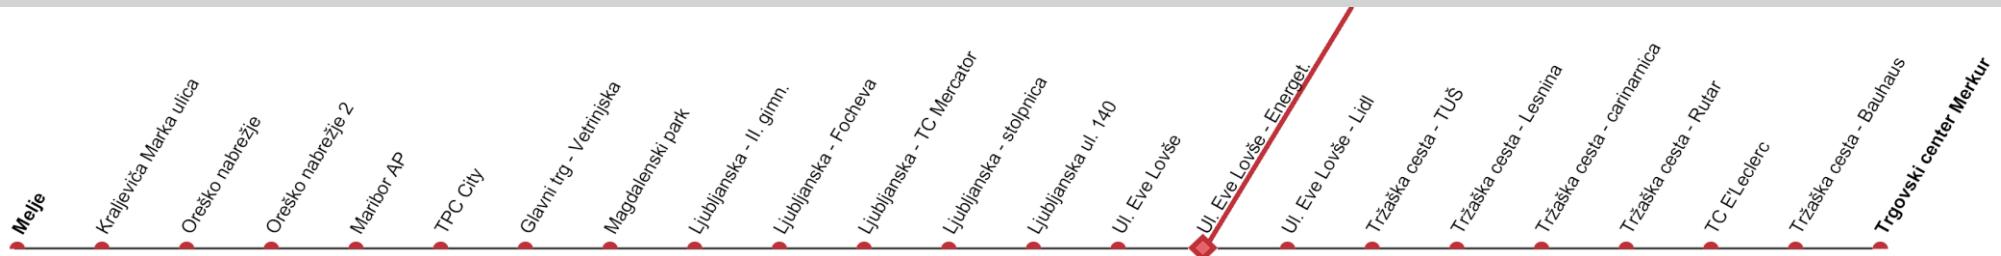

SMER VOŽNJE →

Velja od 02. 09. 2024

V SMERI		04	05	06	07	08	09	10	11	12	13	14	15	16	17	18	19	20	21	22	23
DELAVNIK	Ljubljanska ul. 140																				
	TC E'Leclerc		38	38	38	38	38	38	38	38	38	03	03	03	03	03	03	03	03		
	Trgovski center Merkur		38	38	38	38	38	38	38	38	38	03	03	03	03	03	03	03	03		
V SMERI		04	05	06	07	08	09	10	11	12	13	14	15	16	17	18	19	20	21	22	23
SOBOTA	Ljubljanska ul. 140																				
	TC E'Leclerc			33	33	33	33	33	33	33		03	03	03	03	03	03	03	03		
	Trgovski center Merkur			33	33	33	33	33	33	33		03	03	03	03	03	03	03			
V SMERI		04	05	06	07	08	09	10	11	12	13	14	15	16	17	18	19	20	21	22	23
NEDELJA	Ljubljanska ul. 140																				
	TC E'Leclerc																				
	Trgovski center Merkur																				

Linija 21

SMER VOŽNJE →

Velja od 02. 09. 2024

Linija 21		04	05	06	07	08	09	10	11	12	13	14	15	16	17	18	19	20	21	22	23
DELAVNIK	V SMERI ⌚																				
	Ljubljanska ul. 140																				
	TC E'Leclerc		39	39	39	39	39	39	39	39	39	04	04	04	04	04	04	04	04		
	Trgovski center Merkur		39	39	39	39	39	39	39	39	04	04	04	04	04	04	04	04			
SOBOTA	V SMERI ⌚																				
	Ljubljanska ul. 140																				
	TC E'Leclerc			34	34	34	34	34	34	34		04	04	04	04	04	04	04	04		
	Trgovski center Merkur			34	34	34	34	34	34	34		04	04	04	04	04	04	04			
NEDELJA	V SMERI ⌚																				
	Ljubljanska ul. 140																				
	TC E'Leclerc																				
	Trgovski center Merkur																				