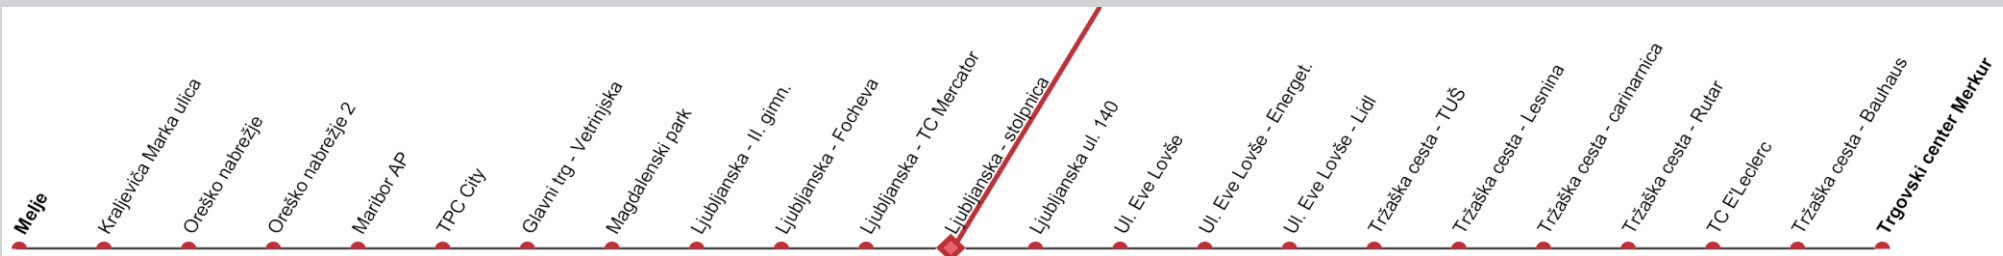

Linija 21

SMER VOŽNJE →

Velja od 02. 09. 2024

V SMERI		04	05	06	07	08	09	10	11	12	13	14	15	16	17	18	19	20	21	22	23
DELAVNIK	Ljubljanska ul. 140		02 22	02 22	02 22	02 22	02 22	02 22	02 22	02 22	02 22	22 42	22 42	22 42	22 42	22 42	22 42	27	32	02 32	
	TC E'Leclerc		37	37	37	37	37	37	37	37	37	02	02	02	02	02	02	02	02		
	Trgovski center Merkur		37	37	37	37	37	37	37	37	37	02	02	02	02	02	02	02	02		
V SMERI		04	05	06	07	08	09	10	11	12	13	14	15	16	17	18	19	20	21	22	23
SOBOTA	Ljubljanska ul. 140			02	02	02	02	02	02	02										22	
	TC E'Leclerc			32	32	32	32	32	32	32		02	02	02	02	02	02	02	02		
	Trgovski center Merkur			32	32	32	32	32	32	32		02	02	02	02	02	02	02			
V SMERI		04	05	06	07	08	09	10	11	12	13	14	15	16	17	18	19	20	21	22	23
NEDELJA	Ljubljanska ul. 140			37	32	32	32	32	32	32	32	32	32	32	32	32	32	32	32		
	TC E'Leclerc																				
	Trgovski center Merkur																				

Linija 21

SMER VOŽNJE →

Velja od 02. 09. 2024

V SMERI		04	05	06	07	08	09	10	11	12	13	14	15	16	17	18	19	20	21	22	23	
DELAVNIK	Ljubljanska ul. 140		03 23	03 23	03 23	03 23	03 23	03 23	03 23	03 23	03 23	23 43	23 43	23 43	23 43	23 43	23 43	28	33	03 33		
	TC E'Leclerc																					
	Trgovski center Merkur																					
V SMERI		04	05	06	07	08	09	10	11	12	13	14	15	16	17	18	19	20	21	22	23	
SOBOTA	Ljubljanska ul. 140			03	03	03	03	03	03	03	03										23	
	TC E'Leclerc																					
	Trgovski center Merkur																					
V SMERI		04	05	06	07	08	09	10	11	12	13	14	15	16	17	18	19	20	21	22	23	
NEDELJA	Ljubljanska ul. 140			38	33	33	33	33	33	33	33	33	33	33	33	33	33	33	33			
	TC E'Leclerc																					
	Trgovski center Merkur																					