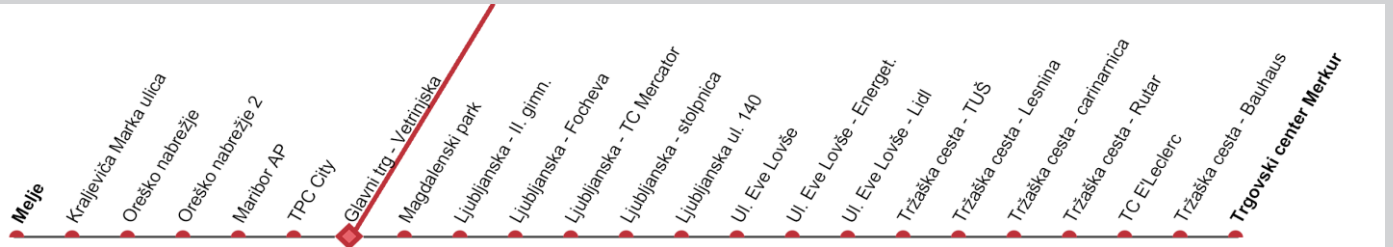

Velja od 02. 09. 2024

V SMERI		04	05	06	07	08	09	10	11	12	13	14	15	16	17	18	19	20	21	22	23
DELAVNIK	Ljubljanska ul. 140	54	14 54	14 54	14 54	14 54	14 54	14 54	14 54	14 54	14	14 34	14 34	14 34	14 34	14 34	14 34	19	24 54	24	
	TC E'Leclerc		29	29	29	29	29	29	29	29	29	54	54	54	54	54	54	54			
	Trgovski center Merkur		29	29	29	29	29	29	29	29	29	54	54	54	54	54	54	54			
V SMERI		04	05	06	07	08	09	10	11	12	13	14	15	16	17	18	19	20	21	22	23
SOBOTA	Ljubljanska ul. 140		54	54	54	54	54	54	54	54										14	
	TC E'Leclerc			24	24	24	24	24	24	24	54	54	54	54	54	54	54	54			
	Trgovski center Merkur			24	24	24	24	24	24	24	54	54	54	54	54	54	54				
V SMERI		04	05	06	07	08	09	10	11	12	13	14	15	16	17	18	19	20	21	22	23
NEDELJA	Ljubljanska ul. 140			29	24	24	24	24	24	24	24	24	24	24	24	24	24	24	24		
	TC E'Leclerc																				
	Trgovski center Merkur																				

Linija 21

SMER VOŽNJE →

Velja od 02. 09. 2024

V SMERI		04	05	06	07	08	09	10	11	12	13	14	15	16	17	18	19	20	21	22	23
DELAVNİK	Ljubljanska ul. 140	56	16 56	16 56	16 56	16 56	16 56	16 56	16 56	16 56	16	16 36	16 36	16 36	16 36	16 36	16 36	21	26 56	26	
	TC E'Leclerc		31	31	31	31	31	31	31	31	31 56	56	56	56	56	56	56	56			
	Trgovski center Merkur		31	31	31	31	31	31	31	31	31 56	56	56	56	56	56	56	56			
V SMERI		04	05	06	07	08	09	10	11	12	13	14	15	16	17	18	19	20	21	22	23
SOBOTA	Ljubljanska ul. 140		56	56	56	56	56	56	56	56											16
	TC E'Leclerc			26	26	26	26	26	26	26	56	56	56	56	56	56	56	56			
	Trgovski center Merkur			26	26	26	26	26	26	26	56	56	56	56	56	56	56				
V SMERI		04	05	06	07	08	09	10	11	12	13	14	15	16	17	18	19	20	21	22	23
NEDELJA	Ljubljanska ul. 140			31	26	26	26	26	26	26	26	26	26	26	26	26	26	26	26		
	TC E'Leclerc																				
	Trgovski center Merkur																				