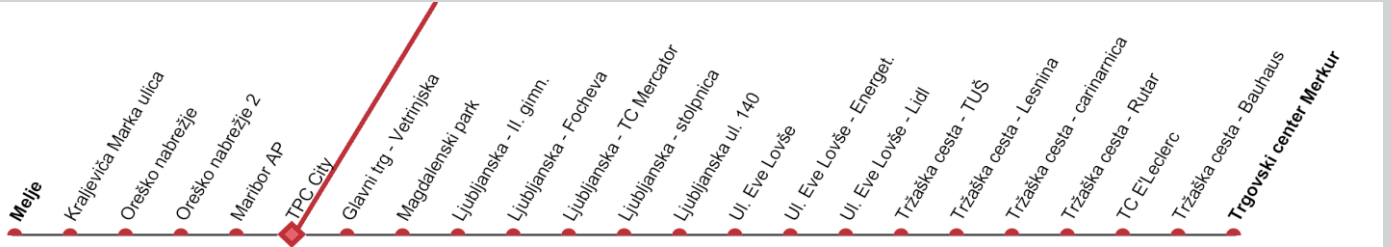

Linija 21

SMER VOŽNJE →

Velja od 02. 09. 2024

V SMERI		04	05	06	07	08	09	10	11	12	13	14	15	16	17	18	19	20	21	22	23
DELAVNIK	Ljubljanska ul. 140	54	14 54	14 54	14 54	14 54	14 54	14 54	14 54	14 54	14	14 34	14 34	14 34	14 34	14 34	14 34	19	24 54	24	
	TC E'Leclerc		29	29	29	29	29	29	29	29	29	54	54	54	54	54	54	54			
	Trgovski center Merkur		29	29	29	29	29	29	29	29	29	54	54	54	54	54	54	54			
V SMERI		04	05	06	07	08	09	10	11	12	13	14	15	16	17	18	19	20	21	22	23
SOBOTA	Ljubljanska ul. 140		54	54	54	54	54	54	54	54										14	
	TC E'Leclerc			24	24	24	24	24	24	24	54	54	54	54	54	54	54	54			
	Trgovski center Merkur			24	24	24	24	24	24	24	54	54	54	54	54	54	54				
V SMERI		04	05	06	07	08	09	10	11	12	13	14	15	16	17	18	19	20	21	22	23
NEDELJA	Ljubljanska ul. 140			29	24	24	24	24	24	24	24	24	24	24	24	24	24	24	24		
	TC E'Leclerc																				
	Trgovski center Merkur																				

Predvideni časi odhodov so informativnega značaja. / All times are approximate.
Vozila prilagojena potrebam gibalno oviranih oseb. / Adapting vehicles for people with disabilities.