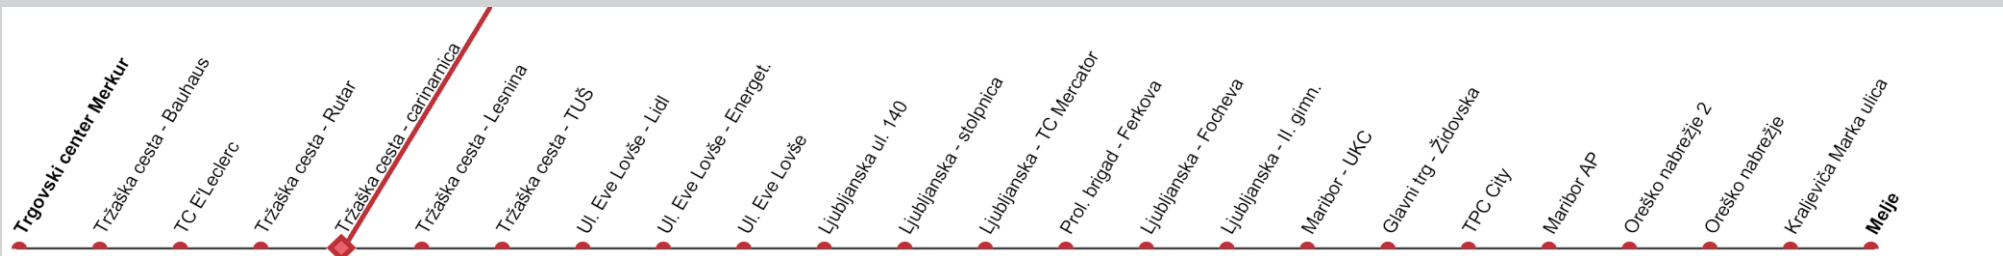

Linija 21

SMER VOŽNJE →

Velja od 02. 09. 2024

V SMERI		04	05	06	07	08	09	10	11	12	13	14	15	16	17	18	19	20	21	22	23
DELAVNİK	Melje																				
	Maribor AP		53	53	53	53	53	53	53	53	53	18	18	18	18	18	18	18	18		
V SMERI		04	05	06	07	08	09	10	11	12	13	14	15	16	17	18	19	20	21	22	23
SOBOTA	Melje																				
	Maribor AP			53	53	53	53	53	53	53		18	18	18	18	18	18	18	21		
V SMERI		04	05	06	07	08	09	10	11	12	13	14	15	16	17	18	19	20	21	22	23
NEDELJA	Melje																				
	Maribor AP																				

Linija 21

SMER VOŽNJE →

Velja od 02. 09. 2024

V SMERI		04	05	06	07	08	09	10	11	12	13	14	15	16	17	18	19	20	21	22	23
DELAVNİK	Melje																				
	Maribor AP		54	54	54	54	54	54	54	54	54	19	19	19	19	19	19	19	19		
V SMERI		04	05	06	07	08	09	10	11	12	13	14	15	16	17	18	19	20	21	22	23
SOBOTA	Melje																				
	Maribor AP			54	54	54	54	54	54	54		19	19	19	19	19	19	19	22		
V SMERI		04	05	06	07	08	09	10	11	12	13	14	15	16	17	18	19	20	21	22	23
NEDELJA	Melje																				
	Maribor AP																				