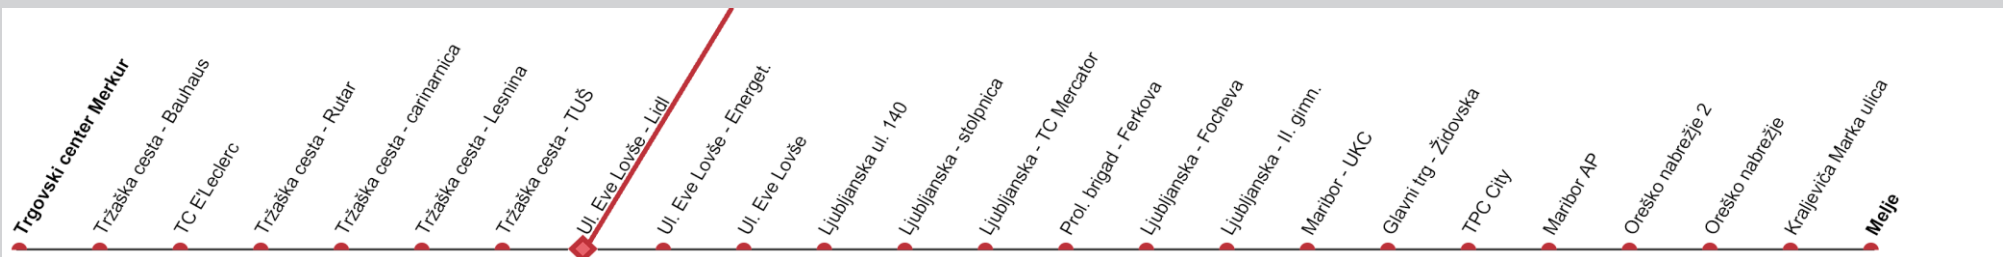

SMER VOŽNJE →

Velja od 02. 09. 2024

V SMERI		04	05	06	07	08	09	10	11	12	13	14	15	16	17	18	19	20	21	22	23
DELAVNIK	Melje																				
	Maribor AP		57	57	57	57	57	57	57	57	57	22	22	22	22	22	22	22	22		
V SMERI		04	05	06	07	08	09	10	11	12	13	14	15	16	17	18	19	20	21	22	23
SOBOTA	Melje																				
	Maribor AP			57	57	57	57	57	57	57		22	22	22	22	22	22	22	25		
V SMERI		04	05	06	07	08	09	10	11	12	13	14	15	16	17	18	19	20	21	22	23
NEDELJA	Melje																				
	Maribor AP																				

Linija 21

SMER VOŽNJE →

Velja od 02. 09. 2024

V SMERI		04	05	06	07	08	09	10	11	12	13	14	15	16	17	18	19	20	21	22	23
DELAVNIK	Melje																				
	Maribor AP		58	58	58	58	58	58	58	58	58	23	23	23	23	23	23	23	23		
V SMERI		04	05	06	07	08	09	10	11	12	13	14	15	16	17	18	19	20	21	22	23
SOBOTA	Melje																				
	Maribor AP			58	58	58	58	58	58	58		23	23	23	23	23	23	23	26		
V SMERI		04	05	06	07	08	09	10	11	12	13	14	15	16	17	18	19	20	21	22	23
NEDELJA	Melje																				
	Maribor AP																				