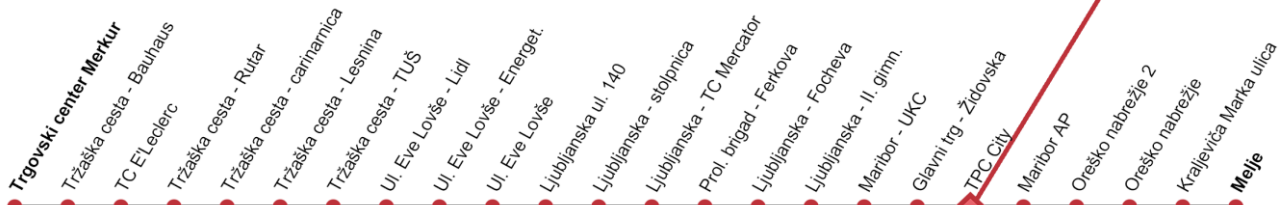

Linija 21

SMER VOŽNJE →

Velja od 02. 09. 2024

V SMERI		04	05	06	07	08	09	10	11	12	13	14	15	16	17	18	19	20	21	22	23	
DELAVNIK	Melje																					
	Maribor AP		16 36 56	10 36 56	10 36 56	10 36 56	10 36 56	10 36 56	10 36 56	10 36 56	10 36 56	10 35 56	16 35 56	16 35 56	16 35 56	16 35 56	16 35 56	16 35 56	16 35 46	16		
	V SMERI	04	05	06	07	08	09	10	11	12	13	14	15	16	17	18	19	20	21	22	23	
SOBOTA	Melje																					
	Maribor AP		36 36	36 10 36	10 36 36	10 36 36	10 36 36	10 36 36	10 36 36	10 36 36	10 36 36	10 35 36	35 35 35	35 35 35	35 35 35	35 35 35	35 35 35	35 35 35	38			
NEDELJA	Melje																					
	Maribor AP				00 00	00 00	00 00	00 00	00 00	00 00	00 00	00 00	00 00	00 00	00 00	00 00	00 00	00 00	00 00	00 00	00	

Predvideni časi odhodov so informativnega značaja. / All times are approximate.

Vozila prilagojena potrebam gibalno oviranih oseb. / Adapting vehicles for people with disabilities.