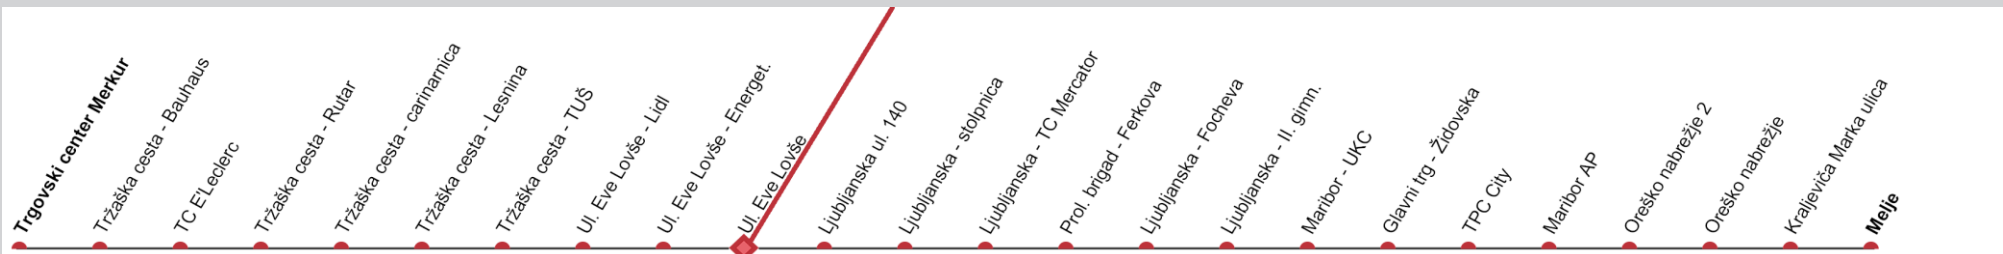

Ul. Eve Lovše

Linija 21

SMER VOŽNJE →

Velja od 02. 09. 2024

V SMERI		04	05	06	07	08	09	10	11	12	13	14	15	16	17	18	19	20	21	22	23
DELAVNİK	Melje																				
	Maribor AP			00	00	00	00	00	00	00	00	00 25	25	25	25	25	25	25	25		
V SMERI		04	05	06	07	08	09	10	11	12	13	14	15	16	17	18	19	20	21	22	23
SOBOTA	Melje																				
	Maribor AP				00	00	00	00	00	00	00	25	25	25	25	25	25	25	28		
V SMERI		04	05	06	07	08	09	10	11	12	13	14	15	16	17	18	19	20	21	22	23
NEDELJA	Melje																				
	Maribor AP																				

Predvideni časi odhodov so informativnega značaja. / All times are approximate.
Vozila prilagojena potrebam gibalno oviranih oseb. / Adapting vehicles for people with disabilities.