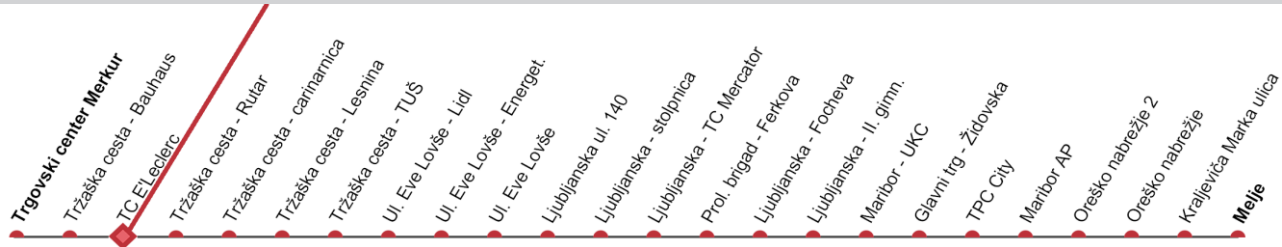

Linija 21

SMER VOŽNJE →

Velja od 02. 09. 2024

V SMERI		04	05	06	07	08	09	10	11	12	13	14	15	16	17	18	19	20	21	22	23
DELAVNIK	Melje																				
	Maribor AP		51	51	51	51	51	51	51	51	51	16	16	16	16	16	16	16	16		
V SMERI		04	05	06	07	08	09	10	11	12	13	14	15	16	17	18	19	20	21	22	23
SOBOTA	Melje																				
	Maribor AP			51	51	51	51	51	51	51		16	16	16	16	16	16	16			
V SMERI		04	05	06	07	08	09	10	11	12	13	14	15	16	17	18	19	20	21	22	23
NEDELJA	Melje																				
	Maribor AP																				

Predvideni časi odhodov so informativnega značaja. / All times are approximate.
Vozila prilagojena potrebam gibalno oviranih oseb. / Adapting vehicles for people with disabilities.

Linija 21

SMER VOŽNJE →