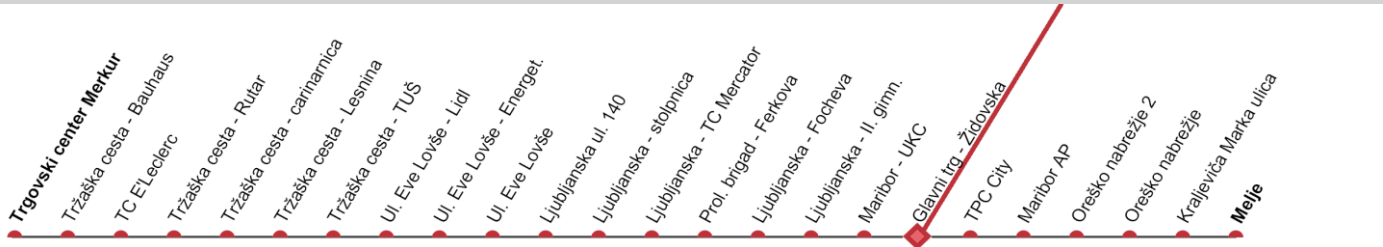

Glavni trg - Židovska

Linija 21

SMER VOŽNJE →

Velja od 02. 09. 2024

V SMERI		04	05	06	07	08	09	10	11	12	13	14	15	16	17	18	19	20	21	22	23	
DELAVNIK	Melje	59																				
	Maribor AP		14 34 54	08 34 54	08 34 54	08 34 54	08 34 54	08 34 54	08 34 54	08 34 54	08 34 54	08 33 54	14 33 54	14 33 54	14 33 54	14 33 54	14 33 54	14 33 54	14 33 44	14		
	V SMERI	04	05	06	07	08	09	10	11	12	13	14	15	16	17	18	19	20	21	22	23	
SOBOTA	Melje																					
	Maribor AP		34	34	08 34	08 34	08 34	08 34	08 34	08 34	08 34	33	33	33	33	33	33	33	36			
NEDELJA	V SMERI	04	05	06	07	08	09	10	11	12	13	14	15	16	17	18	19	20	21	22	23	
	Melje																					
	Maribor AP			58	58	58	58	58	58	58	58	58	58	58	58	58	58	58	58			

Predvideni časi odhodov so informativnega značaja. / All times are approximate.

Vozila prilagojena potrebam gibalno oviranih oseb. / Adapting vehicles for people with disabilities.