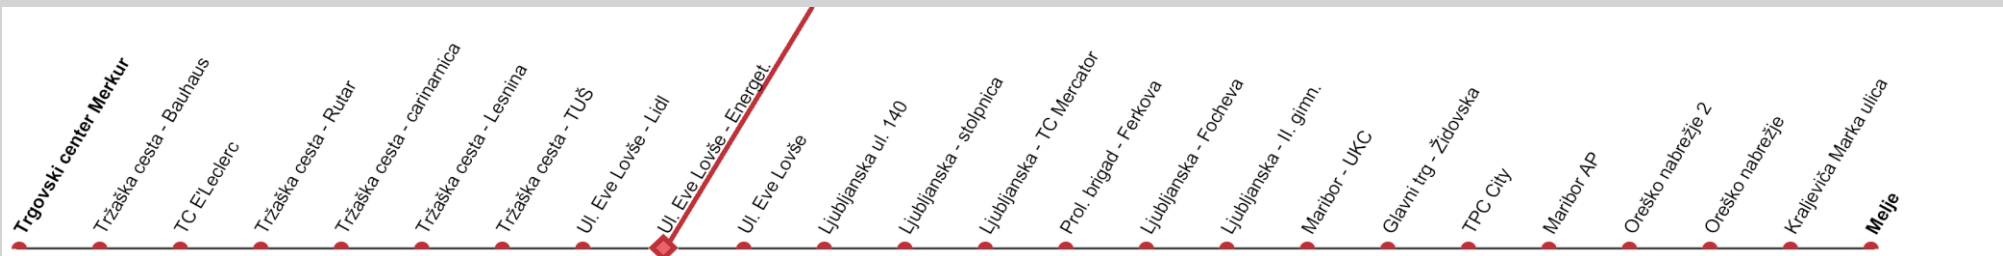

Linija 21

SMER VOŽNJE →

Velja od 02. 09. 2024

V SMERI		04	05	06	07	08	09	10	11	12	13	14	15	16	17	18	19	20	21	22	23
DELAVNIK	Melje																				
	Maribor AP		58	58	58	58	58	58	58	58	58	23	23	23	23	23	23	23	23		
V SMERI		04	05	06	07	08	09	10	11	12	13	14	15	16	17	18	19	20	21	22	23
SOBOTA	Melje																				
	Maribor AP			58	58	58	58	58	58	58		23	23	23	23	23	23	23	26		
V SMERI		04	05	06	07	08	09	10	11	12	13	14	15	16	17	18	19	20	21	22	23
NEDELJA	Melje																				
	Maribor AP																				

Linija 21

SMER VOŽNJE →

Velja od 02. 09. 2024

V SMERI		04	05	06	07	08	09	10	11	12	13	14	15	16	17	18	19	20	21	22	23
DELAVNİK	Melje																				
	Maribor AP		59	59	59	59	59	59	59	59	59	24	24	24	24	24	24	24	24		
V SMERI		04	05	06	07	08	09	10	11	12	13	14	15	16	17	18	19	20	21	22	23
SOBOTA	Melje																				
	Maribor AP			59	59	59	59	59	59	59		24	24	24	24	24	24	24	27		
V SMERI		04	05	06	07	08	09	10	11	12	13	14	15	16	17	18	19	20	21	22	23
NEDELJA	Melje																				
	Maribor AP																				