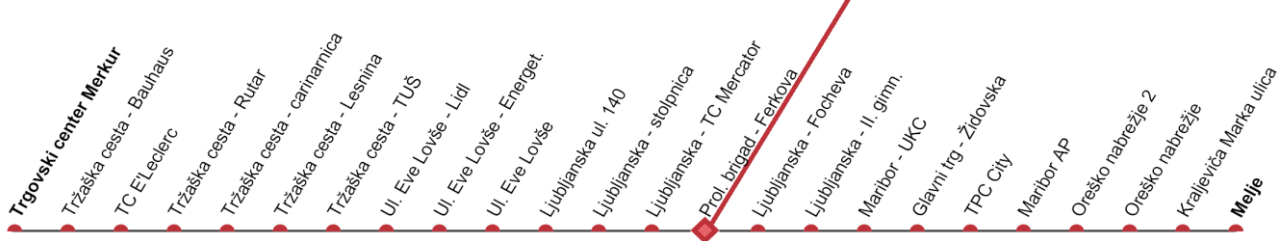

Linija 21

SMER VOŽNJE →

Velja od 02. 09. 2024

V SMERI		04	05	06	07	08	09	10	11	12	13	14	15	16	17	18	19	20	21	22	23
DELAVNIK	Melje	52																			
	Maribor AP		07 27 47	01 27 47	01 27 47	01 27 47	01 27 47	01 27 47	01 27 47	01 27 47	01 27 47	01 26 47	07 26 47	07 26 47	07 26 47	07 26 47	07 26 47	07 26 37	07		
	V SMERI	04	05	06	07	08	09	10	11	12	13	14	15	16	17	18	19	20	21	22	23
SOBOTA	Melje																				
	Maribor AP		27	27	01 27	01 27	01 27	01 27	01 27	01 27	01 27	26	26	26	26	26	26	26	29		
NEDELJA	V SMERI	04	05	06	07	08	09	10	11	12	13	14	15	16	17	18	19	20	21	22	23
	Melje																				
	Maribor AP			52	52	52	52	52	52	52	52	52	52	52	52	52	52	52	52		

Linija 21

SMER VOŽNJE →

Velja od 02. 09. 2024

V SMERI		04	05	06	07	08	09	10	11	12	13	14	15	16	17	18	19	20	21	22	23
DELAVNIK	Melje	53																			
	Maribor AP		08 28 48	02 28 48	02 28 48	02 28 48	02 28 48	02 28 48	02 28 48	02 28 48	02 28 48	02 27 48	08 27 48	08 27 48	08 27 48	08 27 48	08 27 48	08 27 48	08 27 38	08	
V SMERI		04	05	06	07	08	09	10	11	12	13	14	15	16	17	18	19	20	21	22	23
SOBOTA	Melje																				
	Maribor AP		28	28	02 28	02 28	02 28	02 28	02 28	02 28	02 28	02 28	27	27	27	27	27	27	27	30	
V SMERI		04	05	06	07	08	09	10	11	12	13	14	15	16	17	18	19	20	21	22	23
NEDELJA	Melje																				
	Maribor AP			53	53	53	53	53	53	53	53	53	53	53	53	53	53	53	53	53	