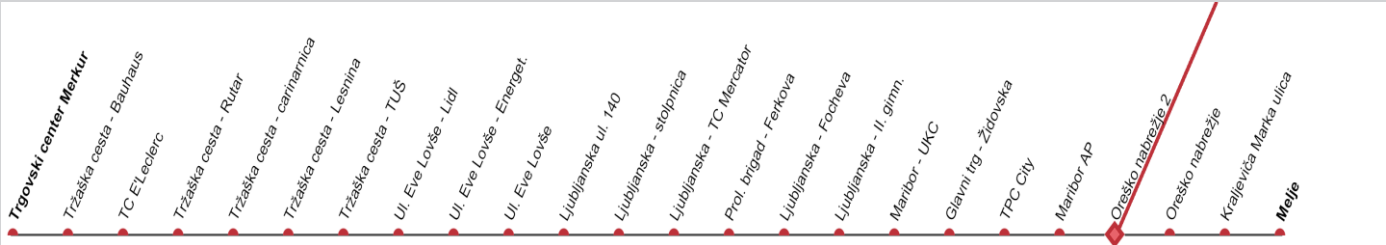

Velja od 02. 09. 2024

V SMERI		04	05	06	07	08	09	10	11	12	13	14	15	16	17	18	19	20	21	22	23
DELAVNIK	Melje																				
SOBOTA	Melje																				
NEDELJA	Melje																				

Predvideni časi odhodov so informativnega značaja. / All times are approximate.
 Vozila prilagojena potrebam gibalno oviranih oseb. / Adapting vehicles for people with disabilities.

Oreško nabrežje 2

Linija 21

SMER VOŽNJE →

Velja od 02. 09. 2024

V SMERI		04	05	06	07	08	09	10	11	12	13	14	15	16	17	18	19	20	21	22	23
DELAVNIK	Melje		00																		
	Maribor AP																				
V SMERI		04	05	06	07	08	09	10	11	12	13	14	15	16	17	18	19	20	21	22	23
SOBOTA	Melje																				
	Maribor AP																				
V SMERI		04	05	06	07	08	09	10	11	12	13	14	15	16	17	18	19	20	21	22	23
NEDELJA	Melje																				
	Maribor AP																				