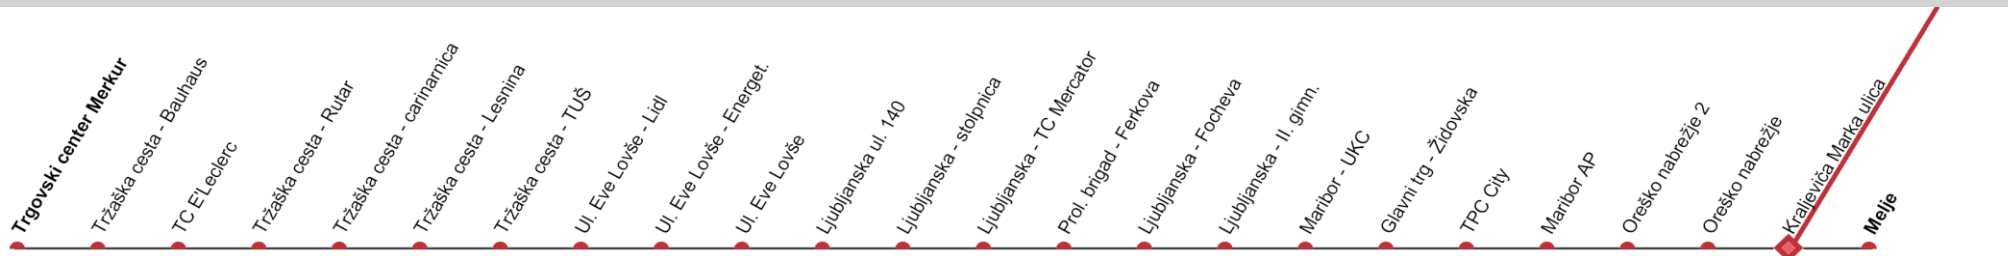

Kraljeviča Marka ulica

Linija 21

SMER VOŽNJE →

Velja od 02. 09. 2024

DELAVNİK		04	05	06	07	08	09	10	11	12	13	14	15	16	17	18	19	20	21	22	23
V SMERI																					
Melje			02																		
Maribor AP																					
SOBOTA		04	05	06	07	08	09	10	11	12	13	14	15	16	17	18	19	20	21	22	23
V SMERI																					
Melje																					
Maribor AP																					
NEDELJA		04	05	06	07	08	09	10	11	12	13	14	15	16	17	18	19	20	21	22	23
V SMERI																					
Melje																					
Maribor AP																					

Predvideni časi odhodov so informativnega značaja. / All times are approximate.
Vozila prilagojena potrebam gibalno oviranih oseb. / Adapting vehicles for people with disabilities.