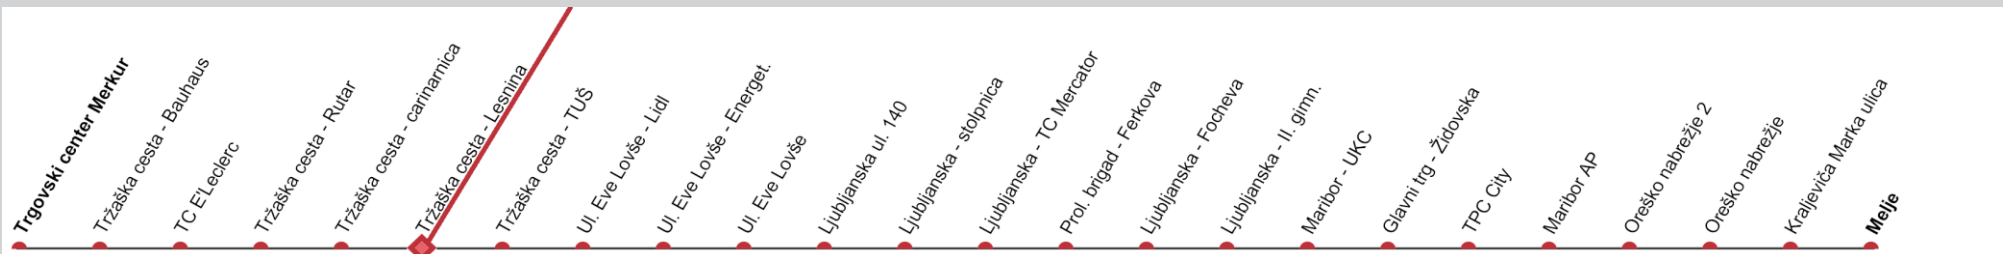

Linija 21

SMER VOŽNJE →

Velja od 02. 09. 2024

V SMERI		04	05	06	07	08	09	10	11	12	13	14	15	16	17	18	19	20	21	22	23
DELAVNİK	Melje																				
	Maribor AP		54	54	54	54	54	54	54	54	54	19	19	19	19	19	19	19	19		
V SMERI		04	05	06	07	08	09	10	11	12	13	14	15	16	17	18	19	20	21	22	23
SOBOTA	Melje																				
	Maribor AP			54	54	54	54	54	54	54		19	19	19	19	19	19	19	22		
V SMERI		04	05	06	07	08	09	10	11	12	13	14	15	16	17	18	19	20	21	22	23
NEDELJA	Melje																				
	Maribor AP																				

Linija 21

SMER VOŽNJE →

Velja od 02. 09. 2024

V SMERI		04	05	06	07	08	09	10	11	12	13	14	15	16	17	18	19	20	21	22	23
DELAVNİK	Melje																				
	Maribor AP		55	55	55	55	55	55	55	55	55	20	20	20	20	20	20	20	20		
V SMERI		04	05	06	07	08	09	10	11	12	13	14	15	16	17	18	19	20	21	22	23
SOBOTA	Melje																				
	Maribor AP			55	55	55	55	55	55	55		20	20	20	20	20	20	20	23		
V SMERI		04	05	06	07	08	09	10	11	12	13	14	15	16	17	18	19	20	21	22	23
NEDELJA	Melje																				
	Maribor AP																				