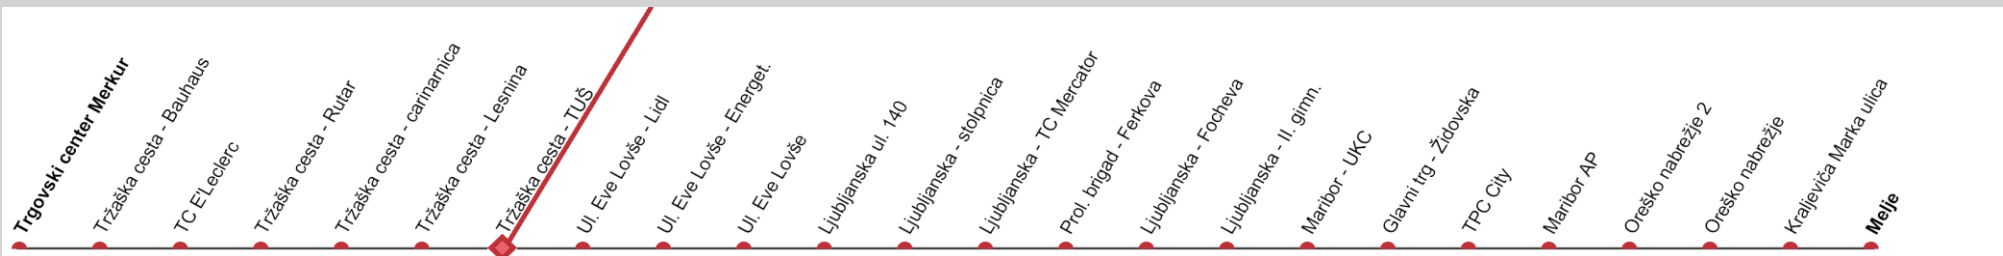

Linija 21

SMER VOŽNJE →

Velja od 02. 09. 2024

V SMERI		04	05	06	07	08	09	10	11	12	13	14	15	16	17	18	19	20	21	22	23
DELAVNİK	Melje																				
	Maribor AP		55	55	55	55	55	55	55	55	55	20	20	20	20	20	20	20	20		
V SMERI		04	05	06	07	08	09	10	11	12	13	14	15	16	17	18	19	20	21	22	23
SOBOTA	Melje																				
	Maribor AP			55	55	55	55	55	55	55		20	20	20	20	20	20	20	23		
V SMERI		04	05	06	07	08	09	10	11	12	13	14	15	16	17	18	19	20	21	22	23
NEDELJA	Melje																				
	Maribor AP																				

Predvideni časi odhodov so informativnega značaja. / All times are approximate.
Vozila prilagojena potrebam gibalno oviranih oseb. / Adapting vehicles for people with disabilities.

Tržaška cesta - TUŠ

Linija 21

SMER VOŽNJE →

Velja od 02. 09. 2024

V SMERI		04	05	06	07	08	09	10	11	12	13	14	15	16	17	18	19	20	21	22	23
DELAVNIK	Melje																				
	Maribor AP		57	57	57	57	57	57	57	57	57	22	22	22	22	22	22	22	22		
V SMERI		04	05	06	07	08	09	10	11	12	13	14	15	16	17	18	19	20	21	22	23
SOBOTA	Melje																				
	Maribor AP			57	57	57	57	57	57	57		22	22	22	22	22	22	22	25		
V SMERI		04	05	06	07	08	09	10	11	12	13	14	15	16	17	18	19	20	21	22	23
NEDELJA	Melje																				
	Maribor AP																				