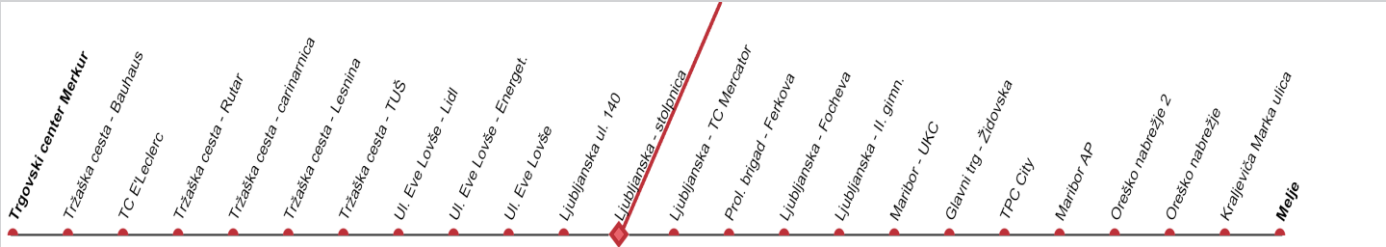

Ljubljanska - stolpnica

Linija 21

SMER VOŽNJE →

Velja od 02. 09. 2024

V SMERI		04	05	06	07	08	09	10	11	12	13	14	15	16	17	18	19	20	21	22	23
DELAVNIK	Melje	51																			
	Maribor AP		06 26 46	26 46	26 46	26 46	26 46	26 46	26 46	26 46	26 46	46	06 46	06 46	06 46	06 46	06 46	06	06 36	06	
V SMERI		04	05	06	07	08	09	10	11	12	13	14	15	16	17	18	19	20	21	22	23
SOBOTA	Melje																				
	Maribor AP		26	26	26	26	26	26	26	26	26										
V SMERI		04	05	06	07	08	09	10	11	12	13	14	15	16	17	18	19	20	21	22	23
NEDELJA	Melje																				
	Maribor AP			51	51	51	51	51	51	51	51	51	51	51	51	51	51	51	51		

Predvideni časi odhodov so informativnega značaja. / All times are approximate.
Vozila prilagojena potrebam gibalno oviranih oseb. / Adapting vehicles for people with disabilities.