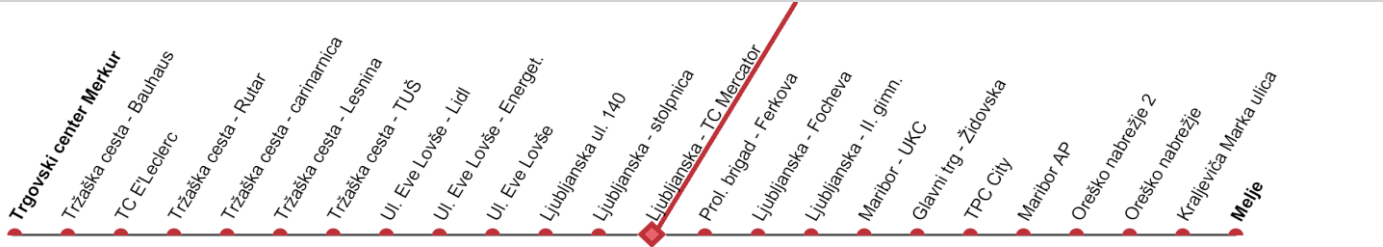

Linija 21

SMER VOŽNJE →

Velja od 02. 09. 2024

V SMERI		04	05	06	07	08	09	10	11	12	13	14	15	16	17	18	19	20	21	22	23
DELAVNIK	Melje	51																			
	Maribor AP		06 26 46	26 46	26 46	26 46	26 46	26 46	26 46	26 46	26 46	46	06 46	06 46	06 46	06 46	06 46	06	06 36	06	
V SMERI		04	05	06	07	08	09	10	11	12	13	14	15	16	17	18	19	20	21	22	23
SOBOTA	Melje																				
	Maribor AP		26	26	26	26	26	26	26	26	26										
V SMERI		04	05	06	07	08	09	10	11	12	13	14	15	16	17	18	19	20	21	22	23
NEDELJA	Melje																				
	Maribor AP			51	51	51	51	51	51	51	51	51	51	51	51	51	51	51	51		

Linija 21

SMER VOŽNJE →

Velja od 02. 09. 2024

V SMERI		04	05	06	07	08	09	10	11	12	13	14	15	16	17	18	19	20	21	22	23
DELAVNIK	Melje	52																			
	Maribor AP		07 27 47	01 27 47	01 27 47	01 27 47	01 27 47	01 27 47	01 27 47	01 27 47	01 27 47	01 26 47	07 26 47	07 26 47	07 26 47	07 26 47	07 26 47	07 26 37	07		
	V SMERI	04	05	06	07	08	09	10	11	12	13	14	15	16	17	18	19	20	21	22	23
SOBOTA	Melje																				
	Maribor AP		27	27	01 27	01 27	01 27	01 27	01 27	01 27	01 27	26	26	26	26	26	26	26	29		
NEDELJA	V SMERI	04	05	06	07	08	09	10	11	12	13	14	15	16	17	18	19	20	21	22	23
	Melje																				
	Maribor AP			52	52	52	52	52	52	52	52	52	52	52	52	52	52	52	52		