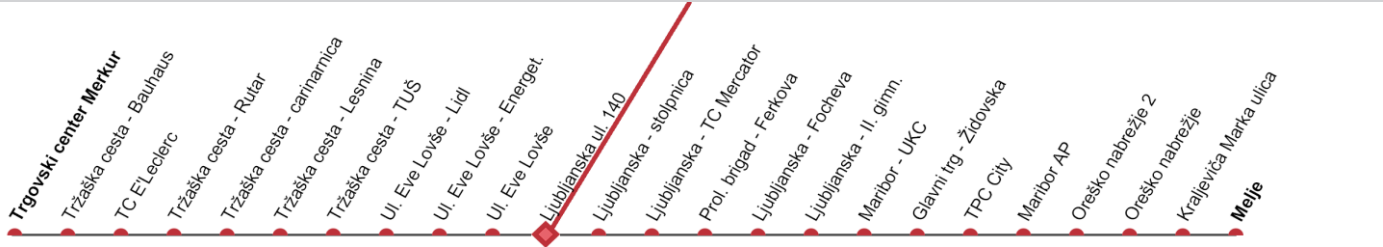

SMER VOŽNJE →

Velja od 02. 09. 2024

V SMERI		04	05	06	07	08	09	10	11	12	13	14	15	16	17	18	19	20	21	22	23
DELAVNİK	Melje																				
	Maribor AP			00	00	00	00	00	00	00	00	00 25	25	25	25	25	25	25	25		
V SMERI		04	05	06	07	08	09	10	11	12	13	14	15	16	17	18	19	20	21	22	23
SOBOTA	Melje																				
	Maribor AP				00	00	00	00	00	00	00	25	25	25	25	25	25	25	28		
V SMERI		04	05	06	07	08	09	10	11	12	13	14	15	16	17	18	19	20	21	22	23
NEDELJA	Melje																				
	Maribor AP																				

Linija 21

SMER VOŽNJE →

Velja od 02. 09. 2024

V SMERI		04	05	06	07	08	09	10	11	12	13	14	15	16	17	18	19	20	21	22	23
DELAVNIK	Melje	50																			
	Maribor AP		05 25 45	25 45	25 45	25 45	25 45	25 45	25 45	25 45	25 45	45	05 45	05 45	05 45	05 45	05 45	05	05 35	05	
V SMERI		04	05	06	07	08	09	10	11	12	13	14	15	16	17	18	19	20	21	22	23
SOBOTA	Melje																				
	Maribor AP		25	25	25	25	25	25	25	25	25										
V SMERI		04	05	06	07	08	09	10	11	12	13	14	15	16	17	18	19	20	21	22	23
NEDELJA	Melje																				
	Maribor AP			50	50	50	50	50	50	50	50	50	50	50	50	50	50	50	50		