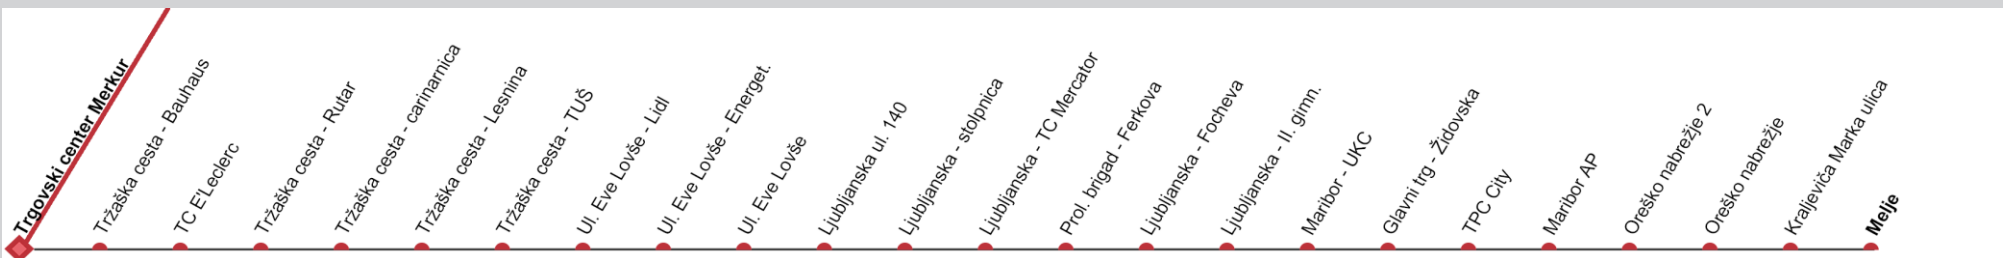

Trgovski center Merkur

Linija 21

SMER VOŽNJE →

Velja od 02. 09. 2024

V SMERI		04	05	06	07	08	09	10	11	12	13	14	15	16	17	18	19	20	21	22	23
DELAVNİK	Melje																				
	Maribor AP		50	50	50	50	50	50	50	50	50	15	15	15	15	15	15	15	15		
V SMERI		04	05	06	07	08	09	10	11	12	13	14	15	16	17	18	19	20	21	22	23
SOBOTA	Melje																				
	Maribor AP			50	50	50	50	50	50	50		15	15	15	15	15	15	15			
V SMERI		04	05	06	07	08	09	10	11	12	13	14	15	16	17	18	19	20	21	22	23
NEDELJA	Melje																				
	Maribor AP																				

Linija 21

SMER VOŽNJE →

Velja od 02. 09. 2024

V SMERI		04	05	06	07	08	09	10	11	12	13	14	15	16	17	18	19	20	21	22	23
DELAVNIK	Melje																				
	Maribor AP		51	51	51	51	51	51	51	51	51	16	16	16	16	16	16	16	16		
V SMERI		04	05	06	07	08	09	10	11	12	13	14	15	16	17	18	19	20	21	22	23
SOBOTA	Melje																				
	Maribor AP			51	51	51	51	51	51	51		16	16	16	16	16	16	16			
V SMERI		04	05	06	07	08	09	10	11	12	13	14	15	16	17	18	19	20	21	22	23
NEDELJA	Melje																				
	Maribor AP																				