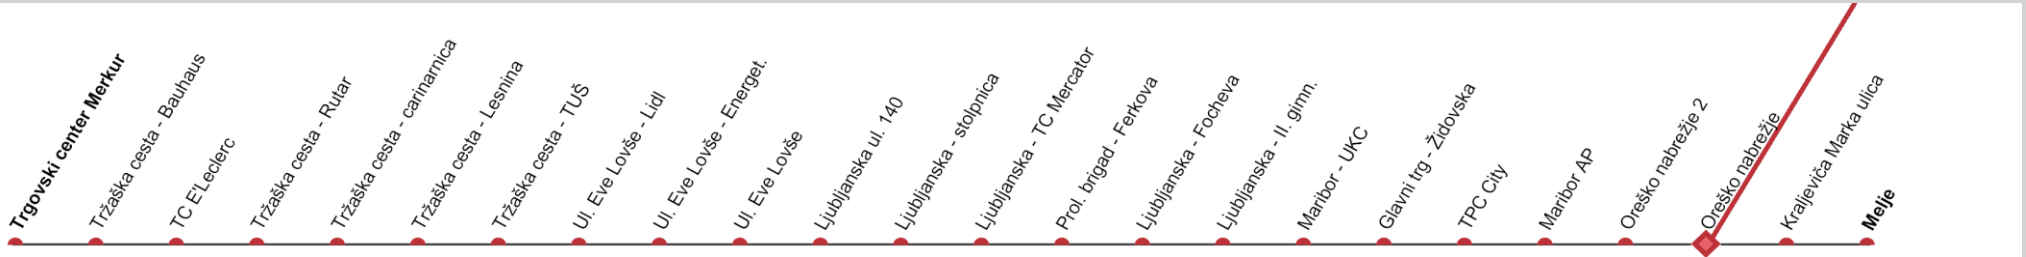

Oreško nabrežje

Linija 21

SMER VOŽNJE →

Velja od 02. 09. 2024

DELAVNİK		04	05	06	07	08	09	10	11	12	13	14	15	16	17	18	19	20	21	22	23
V SMERI																					
Melje			01																		
Maribor AP																					
SOBOTA		04	05	06	07	08	09	10	11	12	13	14	15	16	17	18	19	20	21	22	23
V SMERI																					
Melje																					
Maribor AP																					
NEDELJA		04	05	06	07	08	09	10	11	12	13	14	15	16	17	18	19	20	21	22	23
V SMERI																					
Melje																					
Maribor AP																					

Predvideni časi odhodov so informativnega značaja. / All times are approximate.
Vozila prilagojena potrebam gibalno oviranih oseb. / Adapting vehicles for people with disabilities.