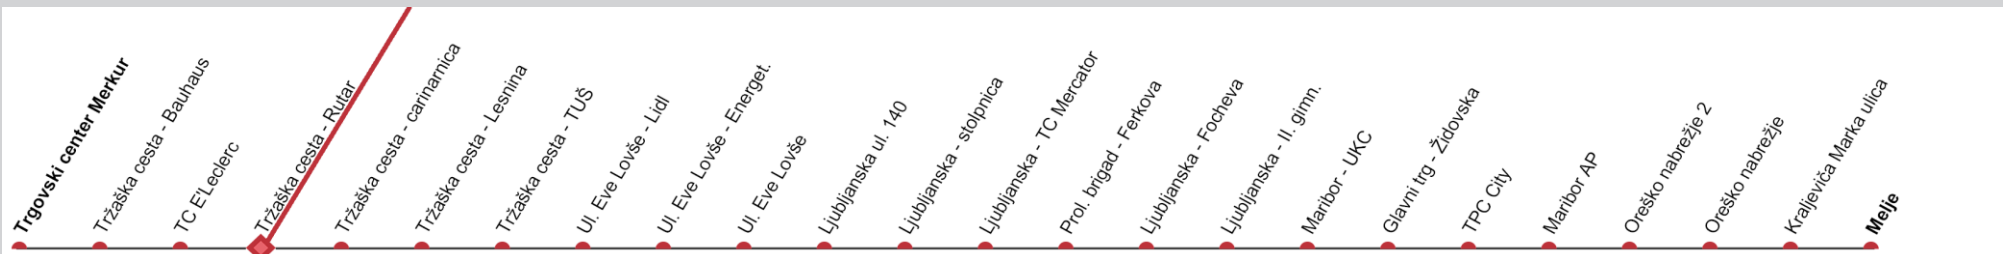

Velja od 02. 09. 2024

V SMERI		04	05	06	07	08	09	10	11	12	13	14	15	16	17	18	19	20	21	22	23
DELAVNIK	Melje																				
	Maribor AP		52	52	52	52	52	52	52	52	52	17	17	17	17	17	17	17	17		
V SMERI		04	05	06	07	08	09	10	11	12	13	14	15	16	17	18	19	20	21	22	23
SOBOTA	Melje																				
	Maribor AP			52	52	52	52	52	52	52		17	17	17	17	17	17	17	20		
V SMERI		04	05	06	07	08	09	10	11	12	13	14	15	16	17	18	19	20	21	22	23
NEDELJA	Melje																				
	Maribor AP																				

Linija 21

SMER VOŽNJE →

Velja od 02. 09. 2024

V SMERI		04	05	06	07	08	09	10	11	12	13	14	15	16	17	18	19	20	21	22	23
DELAVNİK	Melje																				
	Maribor AP		53	53	53	53	53	53	53	53	53	18	18	18	18	18	18	18	18		
V SMERI		04	05	06	07	08	09	10	11	12	13	14	15	16	17	18	19	20	21	22	23
SOBOTA	Melje																				
	Maribor AP			53	53	53	53	53	53	53		18	18	18	18	18	18	18	21		
V SMERI		04	05	06	07	08	09	10	11	12	13	14	15	16	17	18	19	20	21	22	23
NEDELJA	Melje																				
	Maribor AP																				