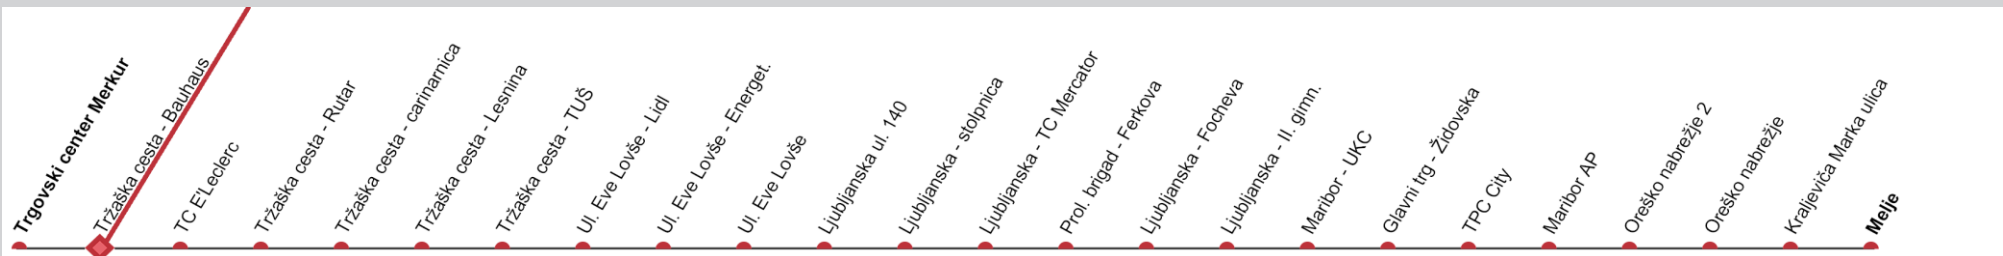

Trgovski center Merkur

Linija 21

SMER VOŽNJE →

Velja od 02. 09. 2024

V SMERI		04	05	06	07	08	09	10	11	12	13	14	15	16	17	18	19	20	21	22	23
DELAVNİK	Melje																				
	Maribor AP		50	50	50	50	50	50	50	50	50	15	15	15	15	15	15	15	15		
V SMERI		04	05	06	07	08	09	10	11	12	13	14	15	16	17	18	19	20	21	22	23
SOBOTA	Melje																				
	Maribor AP			50	50	50	50	50	50	50		15	15	15	15	15	15	15			
V SMERI		04	05	06	07	08	09	10	11	12	13	14	15	16	17	18	19	20	21	22	23
NEDELJA	Melje																				
	Maribor AP																				

Linija 21

SMER VOŽNJE →

Velja od 02. 09. 2024

V SMERI		04	05	06	07	08	09	10	11	12	13	14	15	16	17	18	19	20	21	22	23
DELAVNIK	Melje																				
	Maribor AP		51	51	51	51	51	51	51	51	51	16	16	16	16	16	16	16	16		
V SMERI		04	05	06	07	08	09	10	11	12	13	14	15	16	17	18	19	20	21	22	23
SOBOTA	Melje																				
	Maribor AP			51	51	51	51	51	51	51		16	16	16	16	16	16	16			
V SMERI		04	05	06	07	08	09	10	11	12	13	14	15	16	17	18	19	20	21	22	23
NEDELJA	Melje																				
	Maribor AP																				