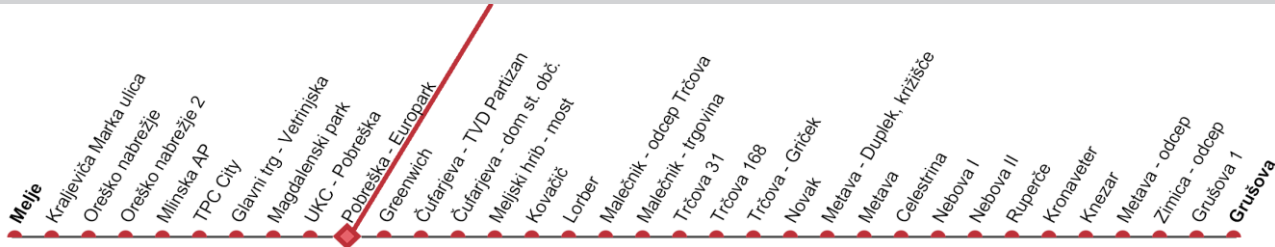

Pobreška - Europark

Linija 20

SMER VOŽNJE →

Velja od 02. 09. 2024

V SMERI		04	05	06	07	08	09	10	11	12	13	14	15	16	17	18	19	20	21	22	23
DELAVNIK	Trčova - Griček			52			22	42		12		57			42		07	27		17	
	Grušova		42	52		12	22	42		12	42	57		27	42		07	27		17	
V SMERI		04	05	06	07	08	09	10	11	12	13	14	15	16	17	18	19	20	21	22	23
SOBOTA	Trčova - Griček			52		44		54		29		34	57				47			22	
	Grušova			52		44		54		29		34	57				47			22	
V SMERI		04	05	06	07	08	09	10	11	12	13	14	15	16	17	18	19	20	21	22	23
NEDELJA	Trčova - Griček					44				29											
	Grušova					44				29											

Predvideni časi odhodov so informativnega značaja. / All times are approximate.
Vozila prilagojena potrebam gibalno oviranih oseb. / Adapting vehicles for people with disabilities.