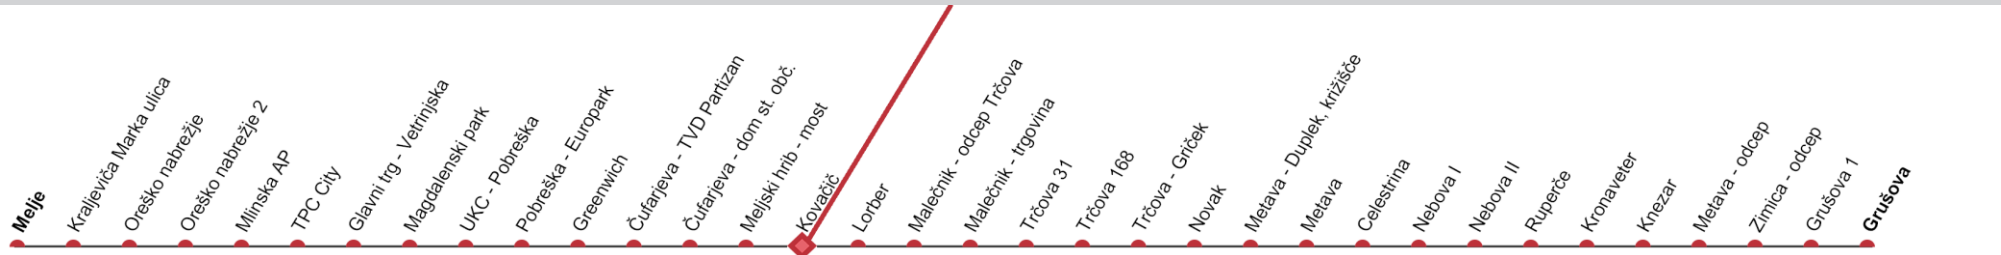

Linija 20

SMER VOŽNJE →

Velja od 02. 09. 2024

		04	05	06	07	08	09	10	11	12	13	14	15	16	17	18	19	20	21	22	23	
DELAVNIK	V SMERI 🕒																					
	Trčova - Griček			58			28	48		18			03		48		13	32		22		
	Grušova		48	58		18	28	48		18	48		03	33	48		13	32		22		
SOBOTA	V SMERI 🕒																					
	Trčova - Griček			57		49		59		34		39		03			53			28		
	Grušova			57		49		59		34		39		03			53			28		
NEDELJA	V SMERI 🕒																					
	Trčova - Griček					49				34												
	Grušova					49				34												

Predvideni časi odhodov so informativnega značaja. / All times are approximate.
Vozila prilagojena potrebam gibalno oviranih oseb. / Adapting vehicles for people with disabilities.