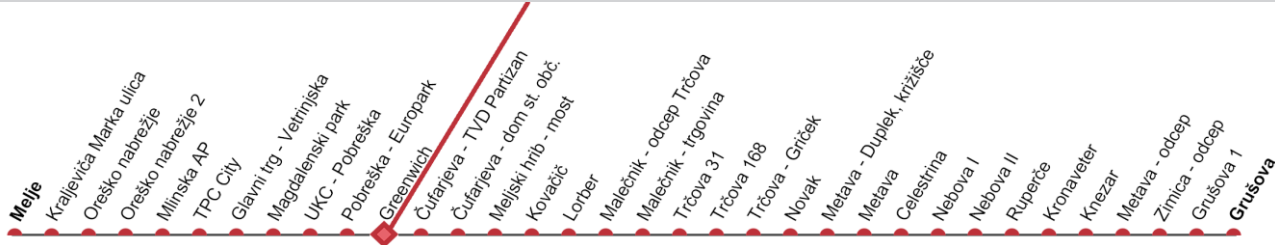

Linija 20

SMER VOŽNJE →

Velja od 02. 09. 2024

V SMERI		04	05	06	07	08	09	10	11	12	13	14	15	16	17	18	19	20	21	22	23	
DELAVNIK	Trčova - Griček			53			23	43		13		58			43		08	28		18		
	Grušova		43	53		13	23	43		13	43	58		28	43		08	28		18		
V SMERI		04	05	06	07	08	09	10	11	12	13	14	15	16	17	18	19	20	21	22	23	
SOBOTA	Trčova - Griček			53		45		55		30		35	58				48			23		
	Grušova			53		45		55		30		35	58				48			23		
V SMERI		04	05	06	07	08	09	10	11	12	13	14	15	16	17	18	19	20	21	22	23	
NEDELJA	Trčova - Griček					45				30												
	Grušova					45				30												

Predvideni časi odhodov so informativnega značaja. / All times are approximate.
Vozila prilagojena potrebam gibalno oviranih oseb. / Adapting vehicles for people with disabilities.