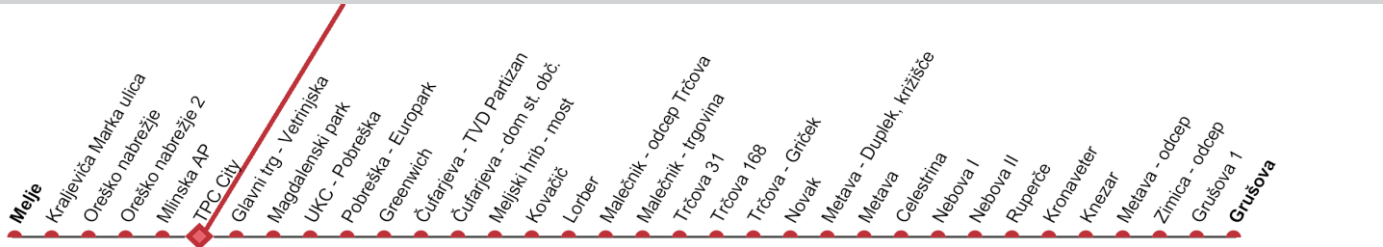

Linija 20

SMER VOŽNJE →

Velja od 02. 09. 2024

V SMERI		04	05	06	07	08	09	10	11	12	13	14	15	16	17	18	19	20	21	22	23
DELAVNIK	Trčova - Griček			44			14	34		04		49			34	59		23		12	
	Grušova		34	44		04	14	34		04	34	49		19	34	59		23		12	
V SMERI		04	05	06	07	08	09	10	11	12	13	14	15	16	17	18	19	20	21	22	23
SOBOTA	Trčova - Griček			48		38		48		23		28	49				39			14	
	Grušova			48		38		48		23		28	49				39			14	
V SMERI		04	05	06	07	08	09	10	11	12	13	14	15	16	17	18	19	20	21	22	23
NEDELJA	Trčova - Griček					38				23											
	Grušova					38				23											

Predvideni časi odhodov so informativnega značaja. / All times are approximate.
Vozila prilagojena potrebam gibalno oviranih oseb. / Adapting vehicles for people with disabilities.