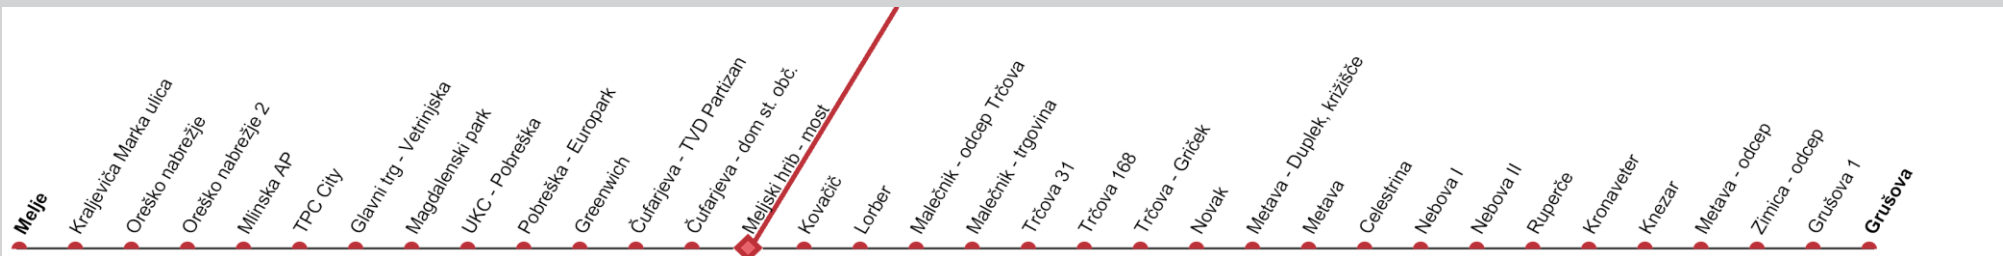

Meljški hrib - most

Linija 20

SMER VOŽNJE →

Velja od 02. 09. 2024

V SMERI 🕒		04	05	06	07	08	09	10	11	12	13	14	15	16	17	18	19	20	21	22	23	
DELAVNIK	Trčova - Griček			57			27	47		17			02		47		12	31		21		
	Grušova		47	57		17	27	47		17	47		02	32	47		12	31		21		
V SMERI 🕒		04	05	06	07	08	09	10	11	12	13	14	15	16	17	18	19	20	21	22	23	
SOBOTA	Trčova - Griček			56		48		58		33		38		02			52			27		
	Grušova			56		48		58		33		38		02			52			27		
V SMERI 🕒		04	05	06	07	08	09	10	11	12	13	14	15	16	17	18	19	20	21	22	23	
NEDELJA	Trčova - Griček					48				33												
	Grušova					48				33												

Predvideni časi odhodov so informativnega značaja. / All times are approximate.
Vozila prilagojena potrebam gibalno oviranih oseb. / Adapting vehicles for people with disabilities.