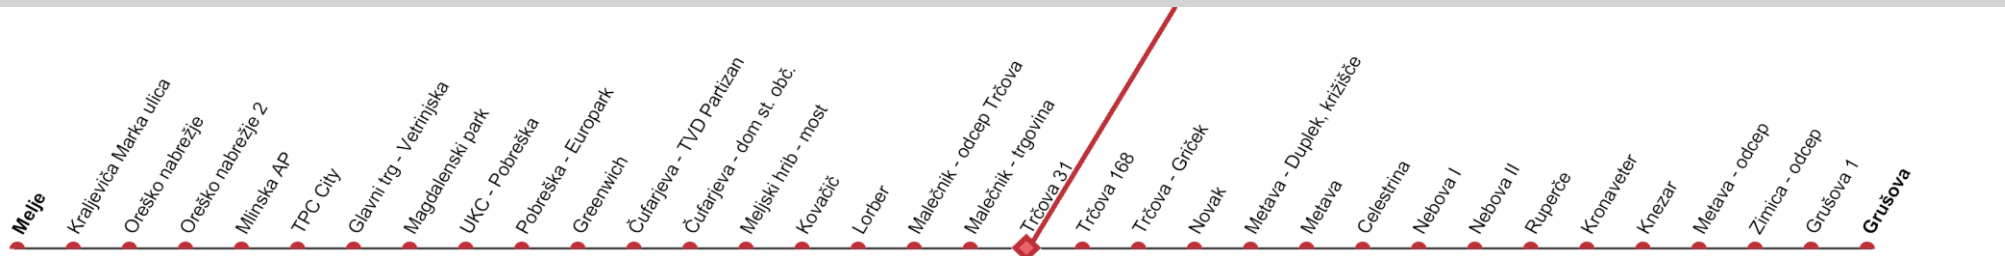

Trčova 31

Linija 20

SMER VOŽNJE →

Velja od 02. 09. 2024

V SMERI		04	05	06	07	08	09	10	11	12	13	14	15	16	17	18	19	20	21	22	23
DELAVNIK	Trčova - Griček				02		32	52		22			07		52		17	36		26	
	Grušova				04		34	54		24			09		54		19	44		34	
V SMERI		04	05	06	07	08	09	10	11	12	13	14	15	16	17	18	19	20	21	22	23
SOBOTA	Trčova - Griček				01	53			03	38		43		07			57			32	
	Grušova				03	55			05	40		45		09			59			34	
V SMERI		04	05	06	07	08	09	10	11	12	13	14	15	16	17	18	19	20	21	22	23
NEDELJA	Trčova - Griček					53				38											
	Grušova					55				40											

Predvideni časi odhodov so informativnega značaja. / All times are approximate.
Vozila prilagojena potrebam gibalno oviranih oseb. / Adapting vehicles for people with disabilities.