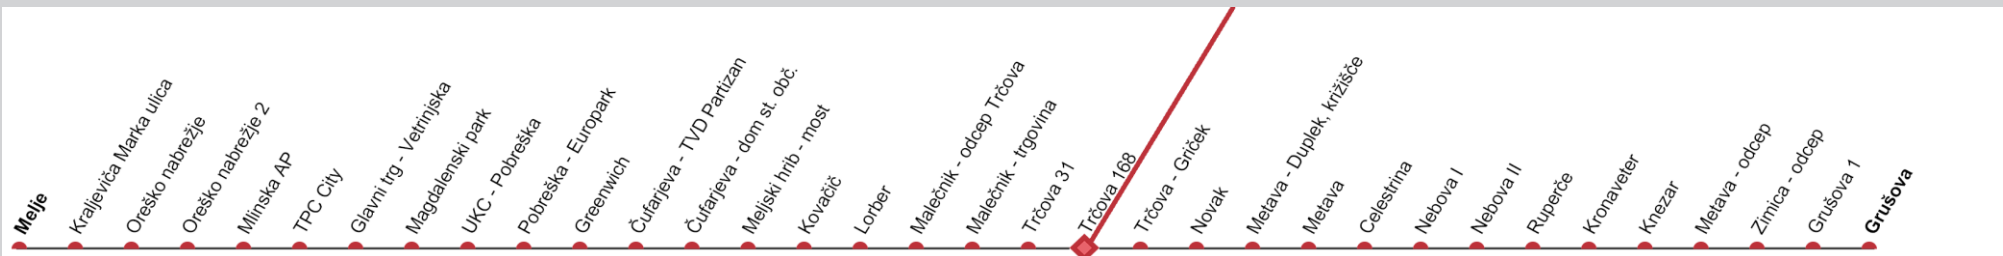

Trčova 168

Linija 20

SMER VOŽNJE →

Velja od 02. 09. 2024

V SMERI		04	05	06	07	08	09	10	11	12	13	14	15	16	17	18	19	20	21	22	23
DELAVNIK	Trčova - Griček				02		32	52		22			07		52		17	36		26	
	Grušova				04		34	54		24			09		54		19	44		34	
V SMERI		04	05	06	07	08	09	10	11	12	13	14	15	16	17	18	19	20	21	22	23
SOBOTA	Trčova - Griček				02	54			04	39		44		07			57			32	
	Grušova				02	54			04	39		44		09			59			34	
V SMERI		04	05	06	07	08	09	10	11	12	13	14	15	16	17	18	19	20	21	22	23
NEDELJA	Trčova - Griček					53				39											
	Grušova					55				39											

Predvideni časi odhodov so informativnega značaja. / All times are approximate.
Vozila prilagojena potrebam gibalno oviranih oseb. / Adapting vehicles for people with disabilities.