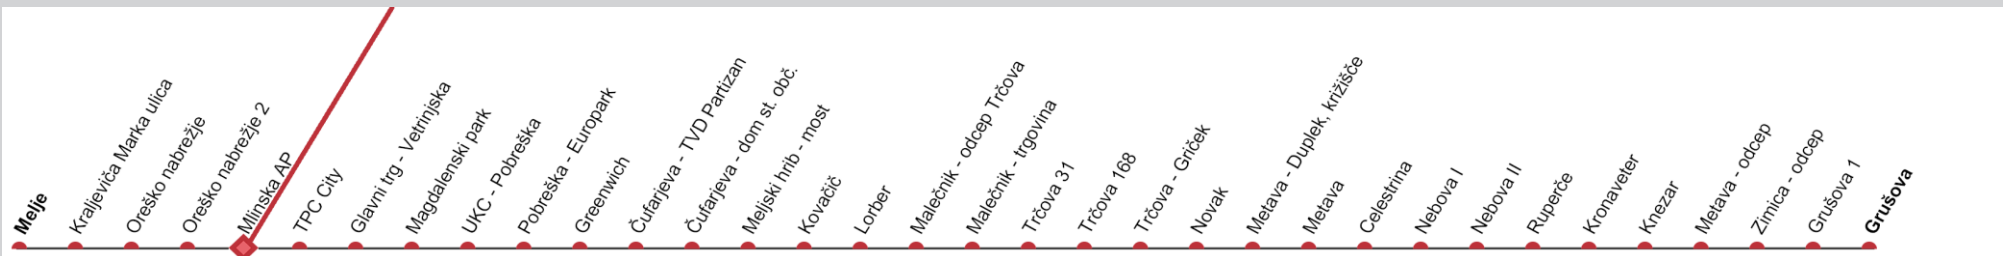

Linija 20

SMER VOŽNJE →

Velja od 02. 09. 2024

V SMERI		04	05	06	07	08	09	10	11	12	13	14	15	16	17	18	19	20	21	22	23
DELAVNIK	Trčova - Griček			40			10	30		00		45			30	55		20		10	
	Grušova		30	40		00	10	30		00	30	45		15	30	55		20		10	
V SMERI		04	05	06	07	08	09	10	11	12	13	14	15	16	17	18	19	20	21	22	23
SOBOTA	Trčova - Griček			45		35		45		20		25	45				35			10	
	Grušova			45		35		45		20		25	45				35			10	
V SMERI		04	05	06	07	08	09	10	11	12	13	14	15	16	17	18	19	20	21	22	23
NEDELJA	Trčova - Griček					35				20											
	Grušova					35				20											

Predvideni časi odhodov so informativnega značaja. / All times are approximate.
Vozila prilagojena potrebam gibalno oviranih oseb. / Adapting vehicles for people with disabilities.