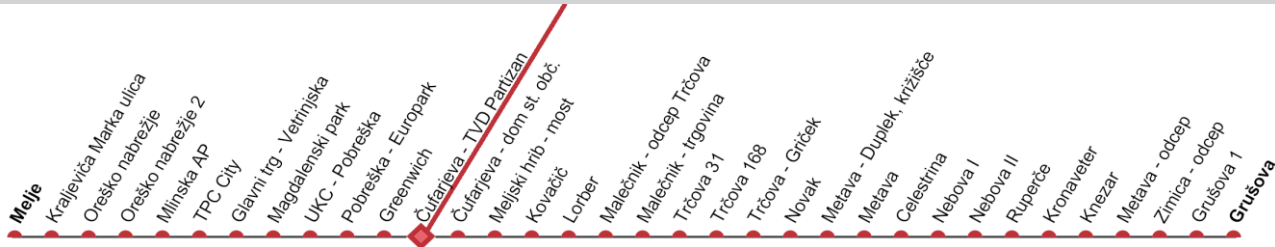

Čufarjeva - TVD Partizan

Linija 20

SMER VOŽNJE →

Velja od 02. 09. 2024

		04	05	06	07	08	09	10	11	12	13	14	15	16	17	18	19	20	21	22	23	
DELAVNIK	V SMERI																					
	Trčova - Griček			54			24	44		14		59			44		09	29		19		
	Grušova		44	54		14	24	44		14	44	59		29	44		09	29		19		
SOBOTA	V SMERI																					
	Trčova - Griček			54		46		56		31		36	59				49			24		
	Grušova			54		46		56		31		36	59				49			24		
NEDELJA	V SMERI																					
	Trčova - Griček					46				31												
	Grušova					46				31												

Predvideni časi odhodov so informativnega značaja. / All times are approximate.

Vozila prilagojena potrebam gibalno oviranih oseb. / Adapting vehicles for people with disabilities.