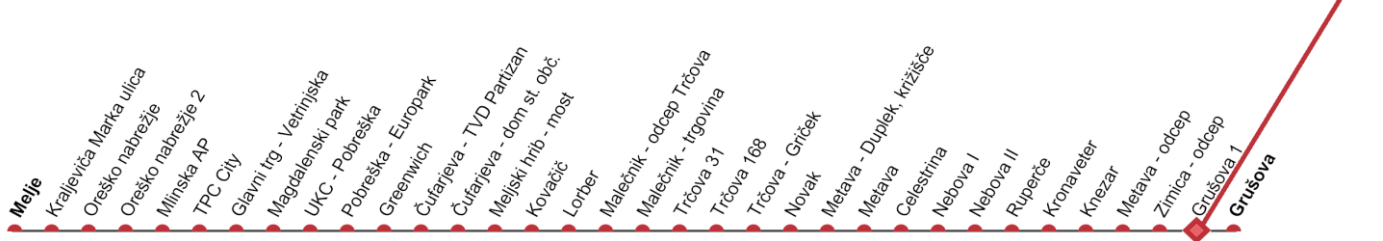

Grušova 1

Linija 20

SMER VOŽNJE →

Velja od 02. 09. 2024

		04	05	06	07	08	09	10	11	12	13	14	15	16	17	18	19	20	21	22	23	
DELAVNIK	V SMERI ⌚																					
	Trčova - Griček																					
	Grušova		58		14	28	44		04	34	58		19	43		04	29	54		44		
SOBOTA	V SMERI ⌚																					
	Trčova - Griček																					
	Grušova				14		06		16	51		56		19				09		44		
NEDELJA	V SMERI ⌚																					
	Trčova - Griček																					
	Grušova						06		51													

Predvideni časi odhodov so informativnega značaja. / All times are approximate.
Vozila prilagojena potrebam gibalno oviranih oseb. / Adapting vehicles for people with disabilities.