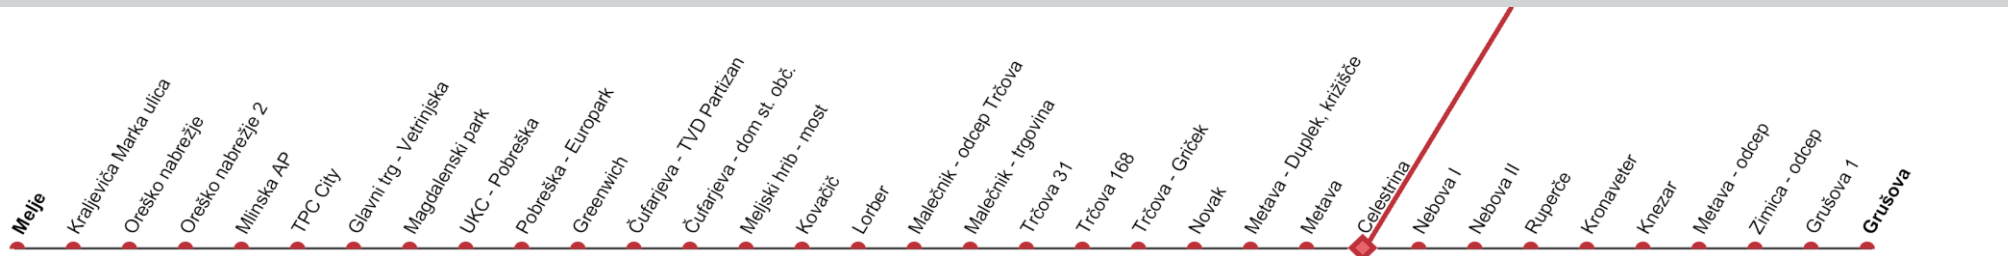

Linija 20

SMER VOŽNJE →

Velja od 02. 09. 2024

V SMERI 🕒		04	05	06	07	08	09	10	11	12	13	14	15	16	17	18	19	20	21	22	23
DELAVNIK	Trčova - Griček																				
	Grušova		51		07	21	37	57		27	51		12	36	57		22	47		37	
V SMERI 🕒		04	05	06	07	08	09	10	11	12	13	14	15	16	17	18	19	20	21	22	23
SOBOTA	Trčova - Griček																				
	Grušova				06	58			08	43		48		12				02		37	
V SMERI 🕒		04	05	06	07	08	09	10	11	12	13	14	15	16	17	18	19	20	21	22	23
NEDELJA	Trčova - Griček																				
	Grušova					58				43											

Predvideni časi odhodov so informativnega značaja. / All times are approximate.
Vozila prilagojena potrebam gibalno oviranih oseb. / Adapting vehicles for people with disabilities.