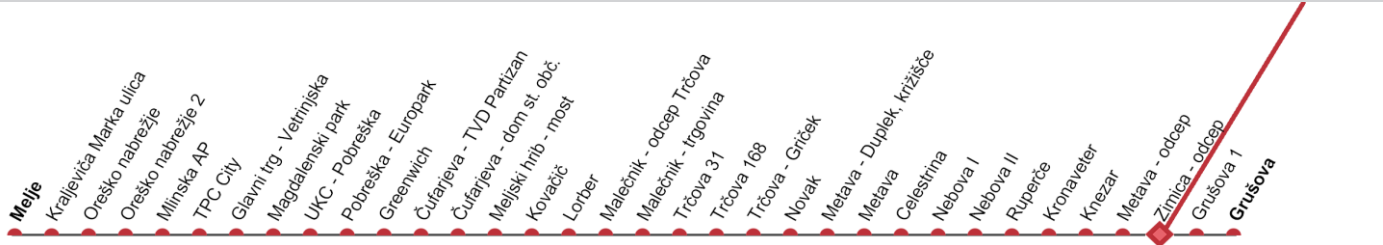

Zimica - odcep

Linija 20

SMER VOŽNJE →

Velja od 02. 09. 2024

		04	05	06	07	08	09	10	11	12	13	14	15	16	17	18	19	20	21	22	23	
DELAVNIK	V SMERI																					
	Trčova - Griček																					
	Grušova		57		13	27	43		03	33	57		18	42		03	28	53		43		
SOBOTA	V SMERI																					
	Trčova - Griček																					
	Grušova				13		05		15	50		55		18				08		43		
NEDELJA	V SMERI																					
	Trčova - Griček																					
	Grušova						05		50													

Predvideni časi odhodov so informativnega značaja. / All times are approximate.
Vozila prilagojena potrebam gibalno oviranih oseb. / Adapting vehicles for people with disabilities.