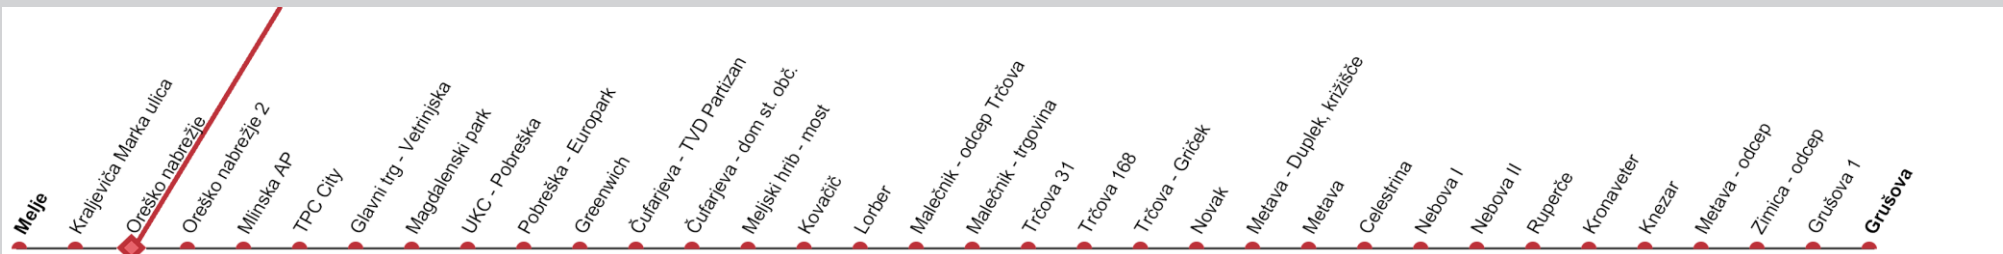

Linija 20

SMER VOŽNJE →

Velja od 02. 09. 2024

V SMERI		04	05	06	07	08	09	10	11	12	13	14	15	16	17	18	19	20	21	22	23
DELAVNİK	Trčova - Griček			24		54		14	29			24			14	34	59			05	
	Grušova		11	24	39	54		14	29		09	24	54		14	34	59			05	
V SMERI		04	05	06	07	08	09	10	11	12	13	14	15	16	17	18	19	20	21	22	23
SOBOTA	Trčova - Griček			40		30		40		15		20	40				30			05	
	Grušova			40		30		40		15		20	40				30			05	
V SMERI		04	05	06	07	08	09	10	11	12	13	14	15	16	17	18	19	20	21	22	23
NEDELJA	Trčova - Griček					30				15											
	Grušova					30				15											

Linija 20

SMER VOŽNJE →

Velja od 02. 09. 2024

V SMERI		04	05	06	07	08	09	10	11	12	13	14	15	16	17	18	19	20	21	22	23
DELAVNIK	Trčova - Griček			26		56		16	31			26			16	36		01		07	
	Grušova		13	26	41	56		16	31		11	26	56		16	36		01		07	
V SMERI		04	05	06	07	08	09	10	11	12	13	14	15	16	17	18	19	20	21	22	23
SOBOTA	Trčova - Griček			42		32		42		17		22	42				32			07	
	Grušova			42		32		42		17		22	42				32			07	
V SMERI		04	05	06	07	08	09	10	11	12	13	14	15	16	17	18	19	20	21	22	23
NEDELJA	Trčova - Griček					32				17											
	Grušova					32				17											

Predvideni časi odhodov so informativnega značaja. / All times are approximate.
Vozila prilagojena potrebam gibalno oviranih oseb. / Adapting vehicles for people with disabilities.

Oreško nabrežje

Linija 20

SMER VOŽNJE →

Velja od 02. 09. 2024

Linija 20		04	05	06	07	08	09	10	11	12	13	14	15	16	17	18	19	20	21	22	23
DELAVNIK	V SMERI																				
	Trčova - Griček			27		57		17	32			27			17	37		02		08	
	Grušova		14	27	42	57		17	32		12	27	57		17	37		02		08	
SOBOTA	V SMERI																				
	Trčova - Griček			43		33		43		18		23	43				33			08	
	Grušova			43		33		43		18		23	43			33			08		
NEDELJA	V SMERI																				
	Trčova - Griček					33				18											
	Grušova					33				18											