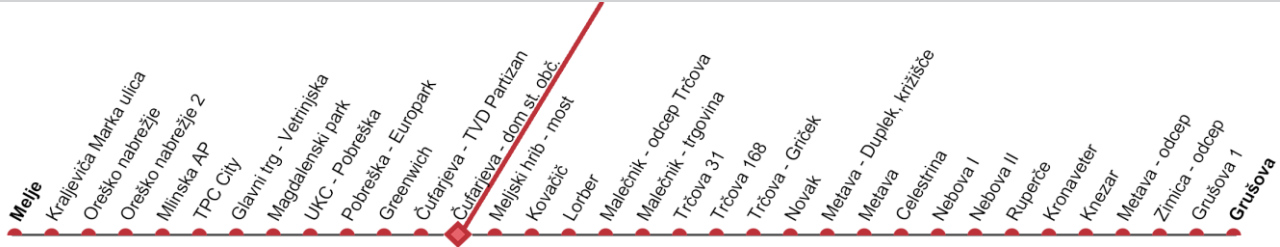

Čufarjeva - dom st. obč.

Linija 20

SMER VOŽNJE →

Velja od 02. 09. 2024

V SMERI		04	05	06	07	08	09	10	11	12	13	14	15	16	17	18	19	20	21	22	23
DELAVNIK	Trčova - Griček			55			25	45		15			00		45		10	30		20	
	Grušova		45	55		15	25	45		15	45		00	30	45		10	30		20	
V SMERI		04	05	06	07	08	09	10	11	12	13	14	15	16	17	18	19	20	21	22	23
SOBOTA	Trčova - Griček			55		47		57		32		37		00			50			25	
	Grušova			55		47		57		32		37		00			50			25	
V SMERI		04	05	06	07	08	09	10	11	12	13	14	15	16	17	18	19	20	21	22	23
NEDELJA	Trčova - Griček					47				32											
	Grušova					47				32											

Predvideni časi odhodov so informativnega značaja. / All times are approximate.
Vozila prilagojena potrebam gibalno oviranih oseb. / Adapting vehicles for people with disabilities.