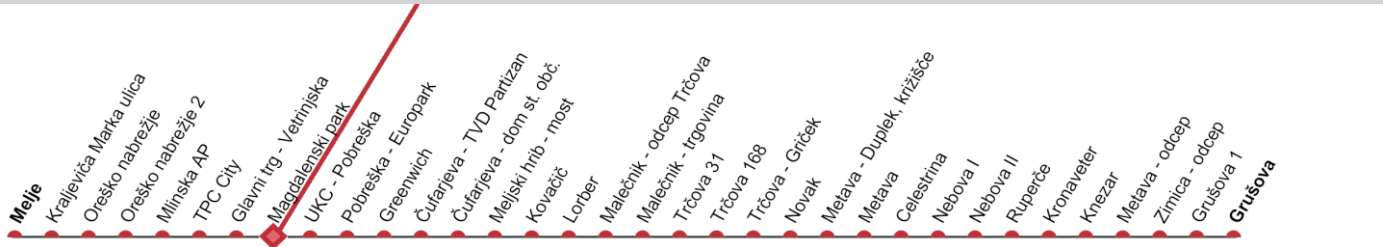

Magdalenski park

Linija 20

SMER VOŽNJE →

Velja od 02. 09. 2024

V SMERI		04	05	06	07	08	09	10	11	12	13	14	15	16	17	18	19	20	21	22	23
DELAVNIK	Trčova - Griček			48			18	38		08		53			38		03	25		15	
	Grušova		38	48		08	18	38		08	38	53		23	38		03	25		15	
	V SMERI	04	05	06	07	08	09	10	11	12	13	14	15	16	17	18	19	20	21	22	23
SOBOTA	Trčova - Griček			50		40		50		25		30	52				42			17	
	Grušova			50		40		50		25		30	52				42			17	
NEDELJA	V SMERI	04	05	06	07	08	09	10	11	12	13	14	15	16	17	18	19	20	21	22	23
	Trčova - Griček					40				25											
	Grušova					40				25											

Predvideni časi odhodov so informativnega značaja. / All times are approximate.
Vozila prilagojena potrebam gibalno oviranih oseb. / Adapting vehicles for people with disabilities.