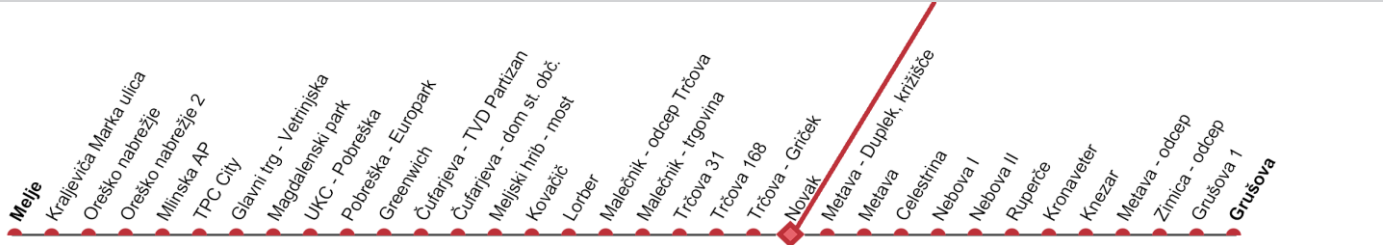

Linija 20

SMER VOŽNJE →

Velja od 02. 09. 2024

		04	05	06	07	08	09	10	11	12	13	14	15	16	17	18	19	20	21	22	23	
DELAVNIK	V SMERI 🕒																					
	Trčova - Griček																		42		32	
	Grušova																		42		32	
SOBOTA	V SMERI 🕒																					
	Trčova - Griček																					
	Grušova																					
NEDELJA	V SMERI 🕒																					
	Trčova - Griček																					
	Grušova																					

Predvideni časi odhodov so informativnega značaja. / All times are approximate.

Vozila prilagojena potrebam gibalno oviranih oseb. / Adapting vehicles for people with disabilities.