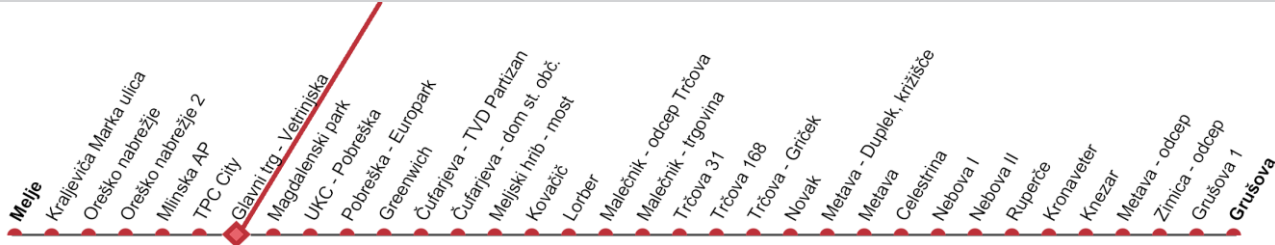

Glavni trg - Vetrinjska

Linija 20

SMER VOŽNJE →

Velja od 02. 09. 2024

V SMERI		04	05	06	07	08	09	10	11	12	13	14	15	16	17	18	19	20	21	22	23	
DELAVNIK	Trčova - Griček			46			16	36		06		51			36		01	24		14		
	Grušova		36	46		06	16	36		06	36	51		21	36		01	24		14		
V SMERI		04	05	06	07	08	09	10	11	12	13	14	15	16	17	18	19	20	21	22	23	
SOBOTA	Trčova - Griček			49		39		49		24		29	51				41			16		
	Grušova			49		39		49		24		29	51				41			16		
V SMERI		04	05	06	07	08	09	10	11	12	13	14	15	16	17	18	19	20	21	22	23	
NEDELJA	Trčova - Griček					39				24												
	Grušova					39				24												

Predvideni časi odhodov so informativnega značaja. / All times are approximate.
Vozila prilagojena potrebam gibalno oviranih oseb. / Adapting vehicles for people with disabilities.