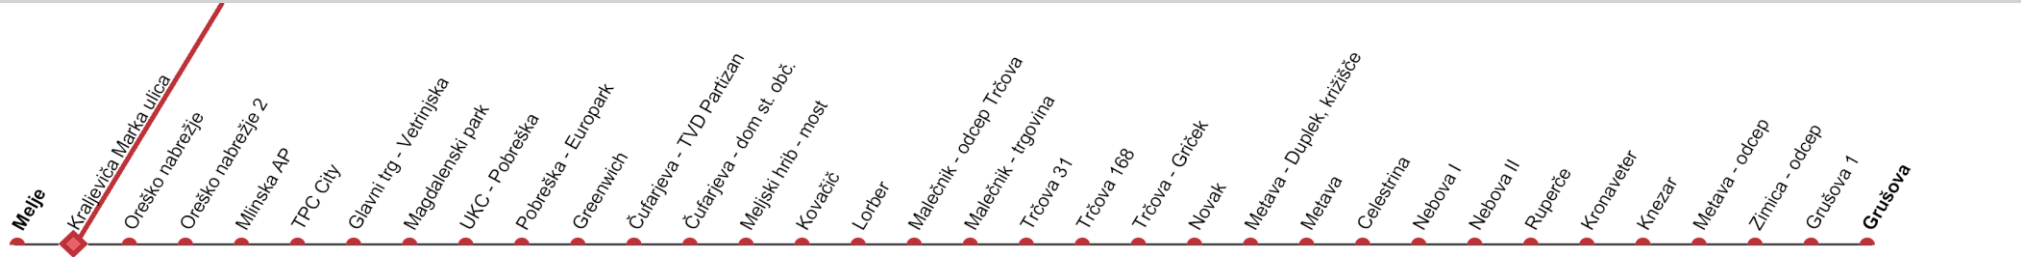

Linija 20

SMER VOŽNJE →

Velja od 02. 09. 2024

V SMERI		04	05	06	07	08	09	10	11	12	13	14	15	16	17	18	19	20	21	22	23
DELAVNİK	Trčova - Griček			24		54		14	29			24			14	34	59			05	
	Grušova		11	24	39	54		14	29		09	24	54		14	34	59			05	
V SMERI		04	05	06	07	08	09	10	11	12	13	14	15	16	17	18	19	20	21	22	23
SOBOTA	Trčova - Griček			40		30		40		15		20	40				30			05	
	Grušova			40		30		40		15		20	40				30			05	
V SMERI		04	05	06	07	08	09	10	11	12	13	14	15	16	17	18	19	20	21	22	23
NEDELJA	Trčova - Griček					30				15											
	Grušova					30				15											

Linija 20

SMER VOŽNJE →

Velja od 02. 09. 2024

V SMERI		04	05	06	07	08	09	10	11	12	13	14	15	16	17	18	19	20	21	22	23
DELAVNIK	Trčova - Griček			26		56		16	31			26			16	36		01		07	
	Grušova		13	26	41	56		16	31		11	26	56		16	36		01		07	
V SMERI		04	05	06	07	08	09	10	11	12	13	14	15	16	17	18	19	20	21	22	23
SOBOTA	Trčova - Griček			42		32		42		17		22	42				32			07	
	Grušova			42		32		42		17		22	42				32			07	
V SMERI		04	05	06	07	08	09	10	11	12	13	14	15	16	17	18	19	20	21	22	23
NEDELJA	Trčova - Griček					32				17											
	Grušova					32				17											