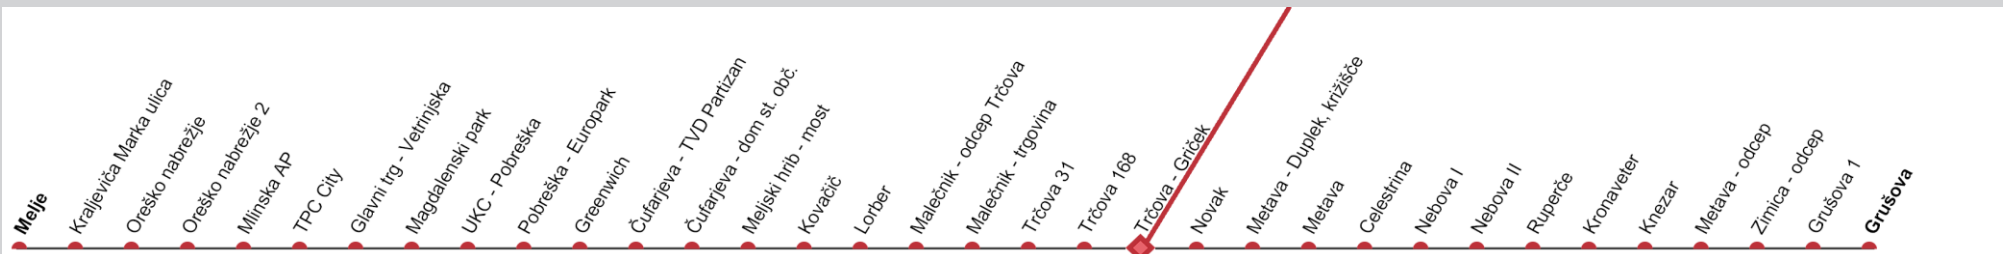

Trčova - Griček

Linija 20

SMER VOŽNJE →

Velja od 02. 09. 2024

		04	05	06	07	08	09	10	11	12	13	14	15	16	17	18	19	20	21	22	23	
DELAVNIK	V SMERI																					
	Grušova				03		33	53		23			08		53		18	43			33	
SOBOTA	V SMERI																					
	Grušova				02	54			04	39		44		08			58				33	
NEDELJA	V SMERI																					
	Grušova					54				39												

Predvideni časi odhodov so informativnega značaja. / All times are approximate.
Vozila prilagojena potrebam gibalno oviranih oseb. / Adapting vehicles for people with disabilities.