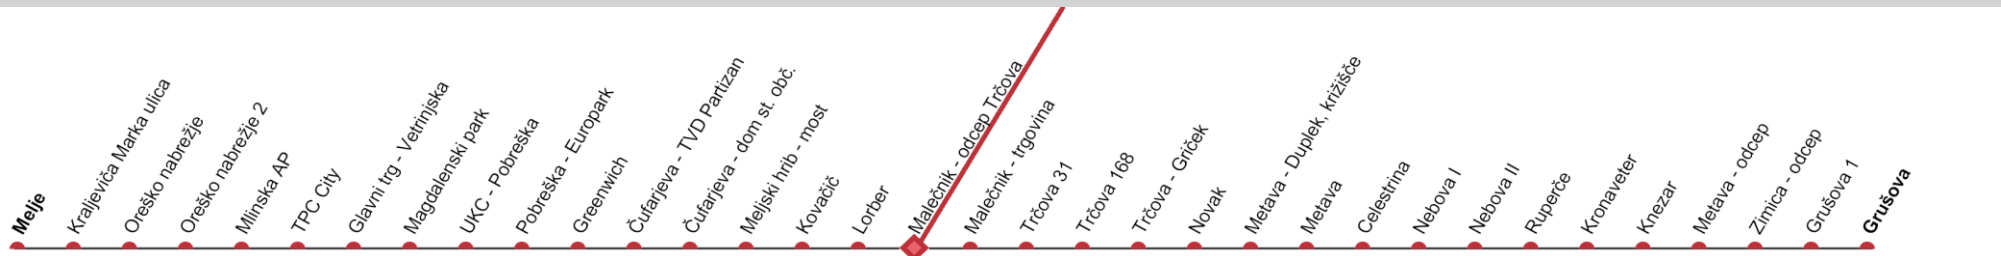

Malečnik - odcep Trčova

Linija 20

SMER VOŽNJE →

Velja od 02. 09. 2024

V SMERI		04	05	06	07	08	09	10	11	12	13	14	15	16	17	18	19	20	21	22	23
DELAVNIK	Trčova - Griček				00		30	50		20			05		50		15	34		24	
	Grušova		50		06	20	36	56		26	50		11	35	56		21	46		36	
V SMERI		04	05	06	07	08	09	10	11	12	13	14	15	16	17	18	19	20	21	22	23
SOBOTA	Trčova - Griček			59		51			01	36		41		05			55			30	
	Grušova				05	57			07	42		47		11				01		36	
V SMERI		04	05	06	07	08	09	10	11	12	13	14	15	16	17	18	19	20	21	22	23
NEDELJA	Trčova - Griček					51				36											
	Grušova					57				42											

Predvideni časi odhodov so informativnega značaja. / All times are approximate.
Vozila prilagojena potrebam gibalno oviranih oseb. / Adapting vehicles for people with disabilities.