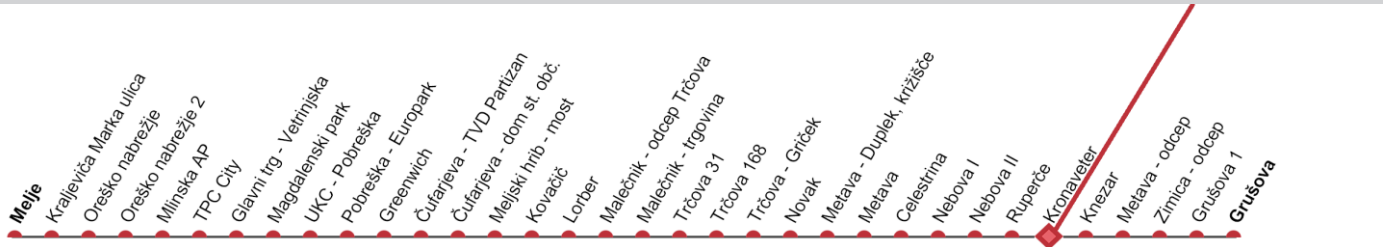

Linija 20

SMER VOŽNJE →

Velja od 02. 09. 2024

		04	05	06	07	08	09	10	11	12	13	14	15	16	17	18	19	20	21	22	23
DELAVNIK	V SMERI 🕒																				
	Trčova - Griček																				
	Grušova		54		10	24	40		00	30	54		15	39		00	25	50		40	
SOBOTA	V SMERI 🕒																				
	Trčova - Griček																				
	Grušova				10		02		12	47		52		15				05		40	
NEDELJA	V SMERI 🕒																				
	Trčova - Griček																				
	Grušova						02		47												

Predvideni časi odhodov so informativnega značaja. / All times are approximate.
Vozila prilagojena potrebam gibalno oviranih oseb. / Adapting vehicles for people with disabilities.