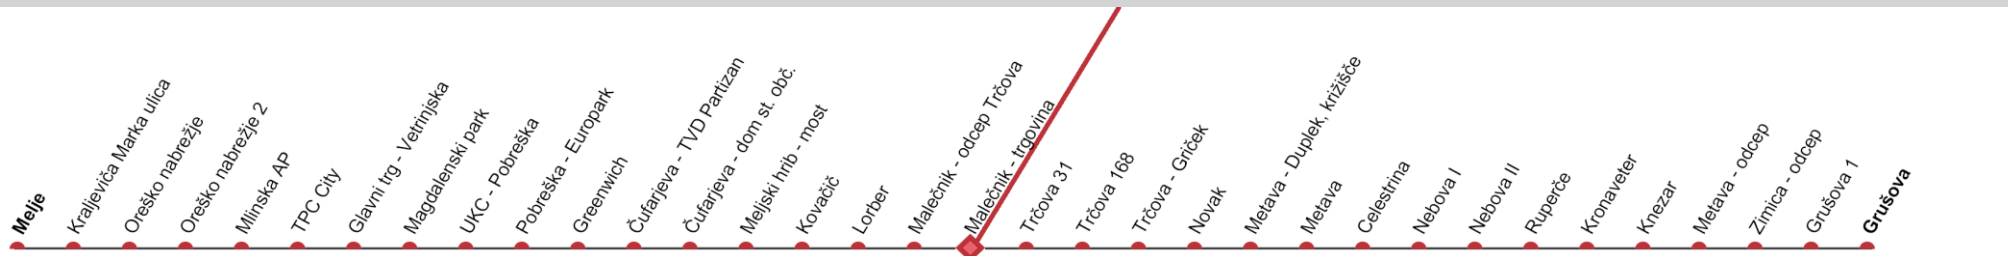

Malečnik - trgovina

Linija 20

SMER VOŽNJE →

Velja od 02. 09. 2024

V SMERI 🕒		04	05	06	07	08	09	10	11	12	13	14	15	16	17	18	19	20	21	22	23
DELAVNIK	Trčova - Griček				01		31	51		21			06		51		16	35		25	
	Grušova				05		35	55		25			10		55		20	45		35	
V SMERI 🕒		04	05	06	07	08	09	10	11	12	13	14	15	16	17	18	19	20	21	22	23
SOBOTA	Trčova - Griček				00	52			02	37		42		06			56			31	
	Grušova				04	56			06	41		46		10				00		35	
V SMERI 🕒		04	05	06	07	08	09	10	11	12	13	14	15	16	17	18	19	20	21	22	23
NEDELJA	Trčova - Griček					52				37											
	Grušova					56				41											

Predvideni časi odhodov so informativnega značaja. / All times are approximate.
Vozila prilagojena potrebam gibalno oviranih oseb. / Adapting vehicles for people with disabilities.