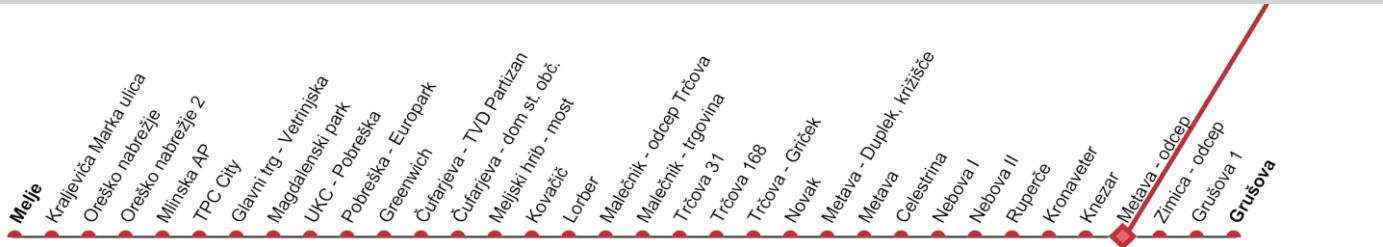

Metava - odcep

Linija 20

SMER VOŽNJE →

Velja od 02. 09. 2024

V SMERI		04	05	06	07	08	09	10	11	12	13	14	15	16	17	18	19	20	21	22	23
DELAVNIK	Trčova - Griček																				
	Grušova		56		12	26	42		02	32	56		17	41		02	27	52		42	
V SMERI		04	05	06	07	08	09	10	11	12	13	14	15	16	17	18	19	20	21	22	23
SOBOTA	Trčova - Griček																				
	Grušova				12		04		14	49		54		17				07		42	
V SMERI		04	05	06	07	08	09	10	11	12	13	14	15	16	17	18	19	20	21	22	23
NEDELJA	Trčova - Griček																				
	Grušova						04			49											

Predvideni časi odhodov so informativnega značaja. / All times are approximate.
Vozila prilagojena potrebam gibalno oviranih oseb. / Adapting vehicles for people with disabilities.