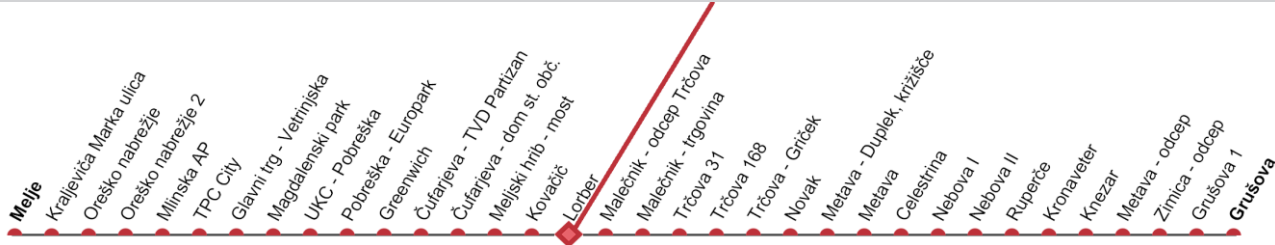

Linija 20

SMER VOŽNJE →

Velja od 02. 09. 2024

		04	05	06	07	08	09	10	11	12	13	14	15	16	17	18	19	20	21	22	23
DELAVNIK	V SMERI																				
	Trčova - Griček			59			29	49		19			04		49		14	33		23	
	Grušova		49	59		19	29	49		19	49		04	34	49		14	33		23	
SOBOTA	V SMERI																				
	Trčova - Griček			58		50			00	35		40		04			54			29	
	Grušova			58		50			00	35		40		04			54			29	
NEDELJA	V SMERI																				
	Trčova - Griček					50				35											
	Grušova					50				35											

Predvideni časi odhodov so informativnega značaja. / All times are approximate.
Vozila prilagojena potrebam gibalno oviranih oseb. / Adapting vehicles for people with disabilities.