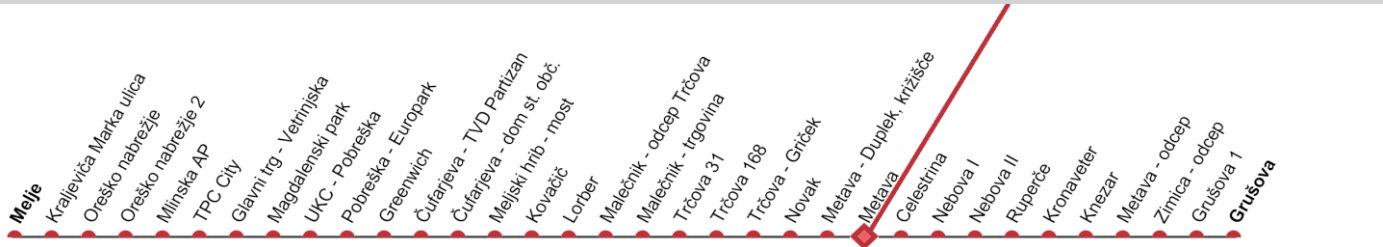

Linija 20

SMER VOŽNJE →

Velja od 02. 09. 2024

		04	05	06	07	08	09	10	11	12	13	14	15	16	17	18	19	20	21	22	23	
DELAVNIK	V SMERI 🕒																					
	Trčova - Griček																		40		30	
	Grušova																		40		30	
SOBOTA	V SMERI 🕒																					
	Trčova - Griček																					
	Grušova																					
NEDELJA	V SMERI 🕒																					
	Trčova - Griček																					
	Grušova																					

Predvideni časi odhodov so informativnega značaja. / All times are approximate.

Vozila prilagojena potrebam gibalno oviranih oseb. / Adapting vehicles for people with disabilities.