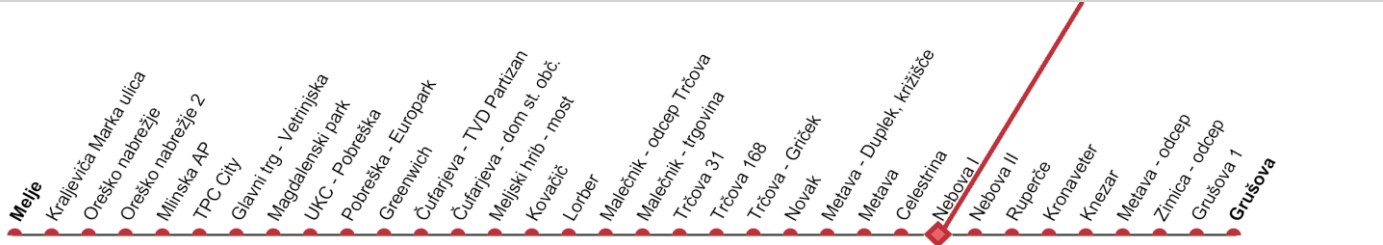

Linija 20

SMER VOŽNJE →

Velja od 02. 09. 2024

		04	05	06	07	08	09	10	11	12	13	14	15	16	17	18	19	20	21	22	23	
DELAVNIK	V SMERI																					
	Trčova - Griček																					
	Grušova		52		08	22	38	58		28	52		13	37	58		23	48		38		
SOBOTA	V SMERI																					
	Trčova - Griček																					
	Grušova				07	59			09	44		49		13					03		38	
NEDELJA	V SMERI																					
	Trčova - Griček																					
	Grušova					59				44												

Predvideni časi odhodov so informativnega značaja. / All times are approximate.
Vozila prilagojena potrebam gibalno oviranih oseb. / Adapting vehicles for people with disabilities.