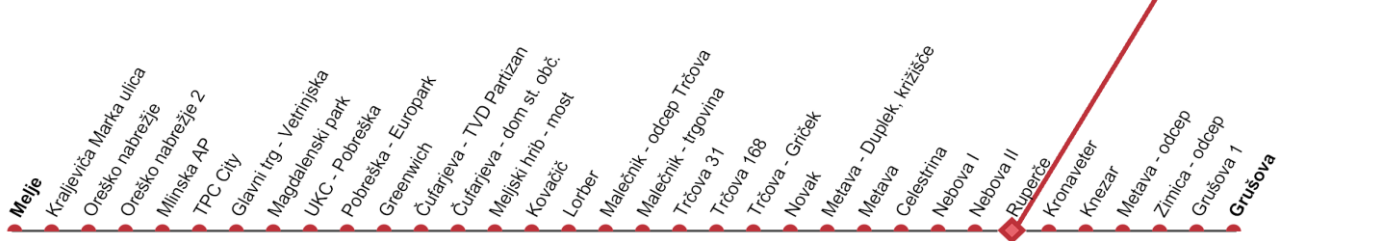

Linija 20

SMER VOŽNJE →

Velja od 02. 09. 2024

		04	05	06	07	08	09	10	11	12	13	14	15	16	17	18	19	20	21	22	23	
DELAVNIK	V SMERI																					
	Trčova - Griček																					
	Grušova		53		09	23	39	59		29	53		14	38	59		24	49		39		
SOBOTA	V SMERI																					
	Trčova - Griček																					
	Grušova				09		01		11	46		51		14					04		39	
NEDELJA	V SMERI																					
	Trčova - Griček																					
	Grušova						01			46												

Predvideni časi odhodov so informativnega značaja. / All times are approximate.

Vozila prilagojena potrebam gibalno oviranih oseb. / Adapting vehicles for people with disabilities.