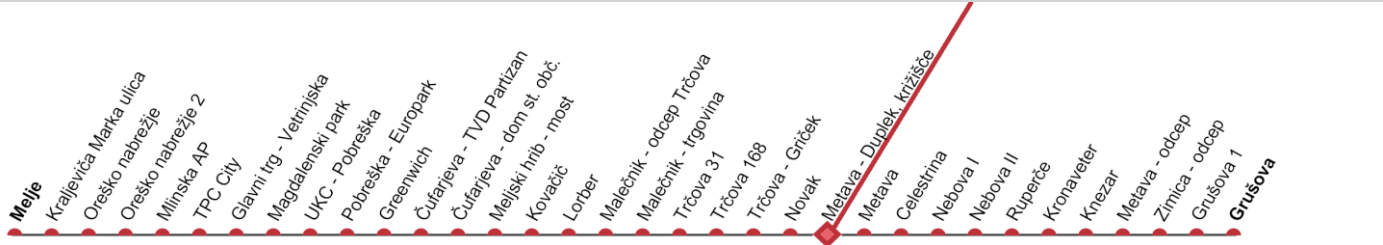

Metava - Duplek, križišče

Linija 20

SMER VOŽNJE →

Velja od 02. 09. 2024

		04	05	06	07	08	09	10	11	12	13	14	15	16	17	18	19	20	21	22	23	
DELAVNIK	V SMERI 🕒																					
	Trčova - Griček																		41		31	
	Grušova																		41		31	
SOBOTA	V SMERI 🕒																					
	Trčova - Griček																					
	Grušova																					
NEDELJA	V SMERI 🕒																					
	Trčova - Griček																					
	Grušova																					

Predvideni časi odhodov so informativnega značaja. / All times are approximate.
Vozila prilagojena potrebam gibalno oviranih oseb. / Adapting vehicles for people with disabilities.