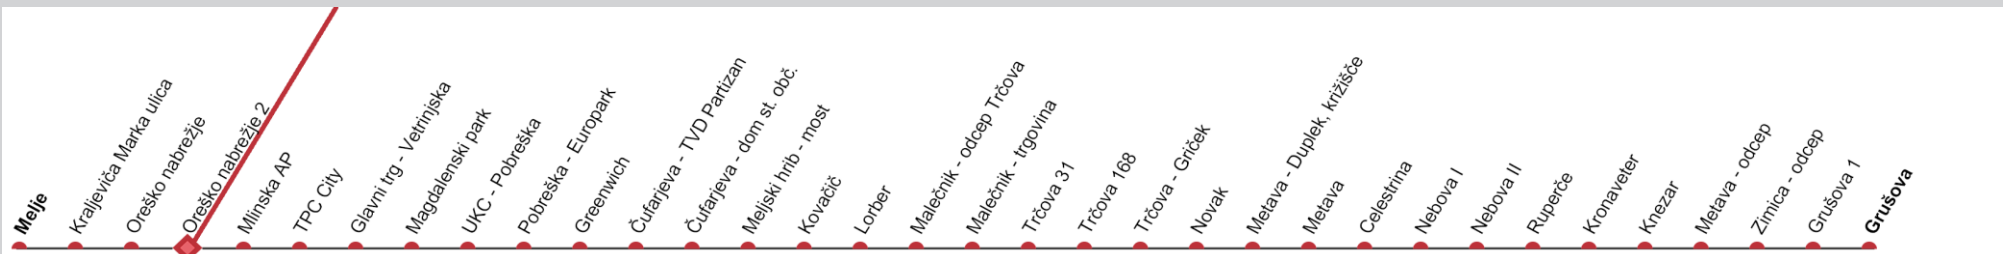

Linija 20

SMER VOŽNJE →

Velja od 02. 09. 2024

V SMERI		04	05	06	07	08	09	10	11	12	13	14	15	16	17	18	19	20	21	22	23
DELAVNIK	Trčova - Griček			26		56		16	31			26			16	36		01		07	
	Grušova		13	26	41	56		16	31		11	26	56		16	36		01		07	
V SMERI		04	05	06	07	08	09	10	11	12	13	14	15	16	17	18	19	20	21	22	23
SOBOTA	Trčova - Griček			42		32		42		17		22	42				32			07	
	Grušova			42		32		42		17		22	42				32			07	
V SMERI		04	05	06	07	08	09	10	11	12	13	14	15	16	17	18	19	20	21	22	23
NEDELJA	Trčova - Griček					32				17											
	Grušova					32				17											

SMER VOŽNJE →

Velja od 02. 09. 2024

Linija 20		04	05	06	07	08	09	10	11	12	13	14	15	16	17	18	19	20	21	22	23
DELAVNIK	V SMERI																				
	Trčova - Griček			27		57		17	32			27			17	37		02		08	
	Grušova		14	27	42	57		17	32		12	27	57		17	37		02		08	
SOBOTA	V SMERI																				
	Trčova - Griček			43		33		43		18		23	43				33			08	
	Grušova			43		33		43		18		23	43			33			08		
NEDELJA	V SMERI																				
	Trčova - Griček					33				18											
	Grušova					33				18											

Predvideni časi odhodov so informativnega značaja. / All times are approximate.
 Vozila prilagojena potrebam gibalno oviranih oseb. / Adapting vehicles for people with disabilities.

Oreško nabrežje 2

Linija 20

SMER VOŽNJE →

Velja od 02. 09. 2024

V SMERI		04	05	06	07	08	09	10	11	12	13	14	15	16	17	18	19	20	21	22	23
DELAVNIK	Trčova - Griček			28		58		18	33			28			18	38		03		09	
	Grušova		15	28	43	58		18	33		13	28	58		18	38		03		09	
V SMERI		04	05	06	07	08	09	10	11	12	13	14	15	16	17	18	19	20	21	22	23
SOBOTA	Trčova - Griček			44		34		44		19		24	44				34			09	
	Grušova			44		34		44		19		24	44				34			09	
V SMERI		04	05	06	07	08	09	10	11	12	13	14	15	16	17	18	19	20	21	22	23
NEDELJA	Trčova - Griček					34				19											
	Grušova					34				19											