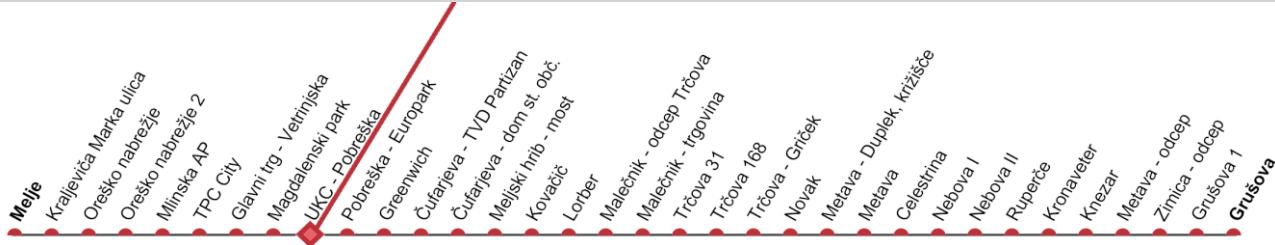

Linija 20

SMER VOŽNJE →

Velja od 02. 09. 2024

		04	05	06	07	08	09	10	11	12	13	14	15	16	17	18	19	20	21	22	23	
DELAVNIK	V SMERI																					
	Trčova - Griček			50			20	40		10		55			40		05	26		16		
	Grušova		40	50		10	20	40		10	40	55		25	40		05	26		16		
SOBOTA	V SMERI																					
	Trčova - Griček			51		42		52		27		32	55				45			20		
	Grušova			51		42		52		27		32	55				45			20		
NEDELJA	V SMERI																					
	Trčova - Griček					42				27												
	Grušova					42				27												

Predvideni časi odhodov so informativnega značaja. / All times are approximate.

Vozila prilagojena potrebam gibalno oviranih oseb. / Adapting vehicles for people with disabilities.