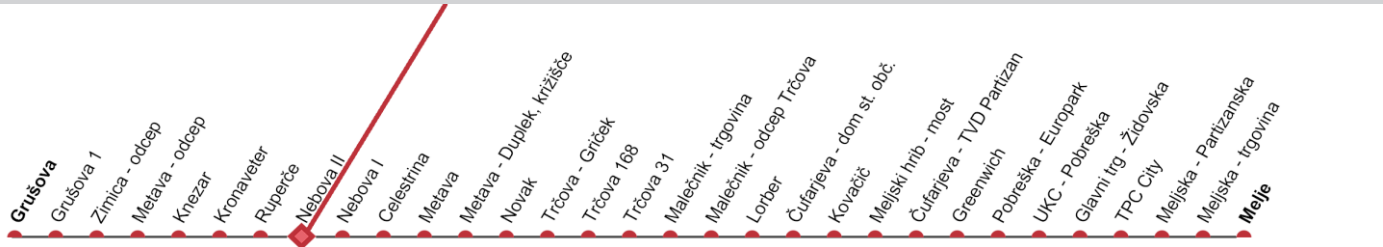

Nebova II

Linija 20

SMER VOŽNJE →

Velja od 02. 09. 2024

		04	05	06	07	08	09	10	11	12	13	14	15	16	17	18	19	20	21	22	23		
DELAVNIK	V SMERI ⌚																						
	Melje	52		17	32	47		07	22	57		17	47		07	27	52		12				
	Trčova - Griček	52								57										12			
SOBOTA	V SMERI ⌚																						
	Melje			07	22		22		37		12		12						22				
	Trčova - Griček			07	22		22		37														
NEDELJA	V SMERI ⌚																						
	Melje						22				12												
	Trčova - Griček																						

Predvideni časi odhodov so informativnega značaja. / All times are approximate.

Vozila prilagojena potrebam gibalno oviranih oseb. / Adapting vehicles for people with disabilities.