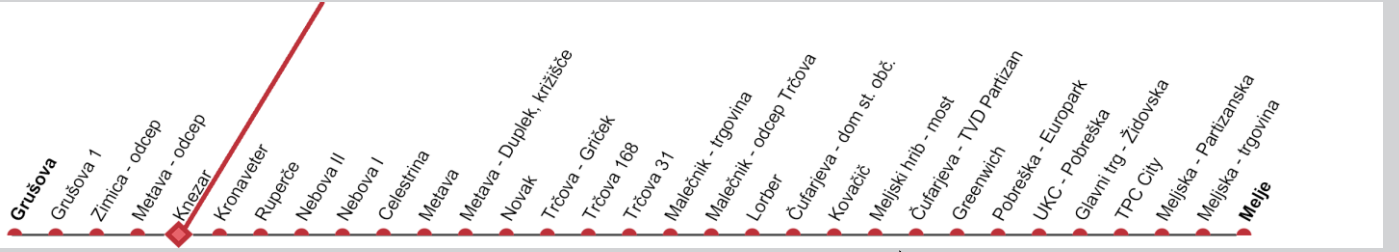

## Linija 20

SMER VOŽNJE →

Velja od 02. 09. 2024

		04	05	06	07	08	09	10	11	12	13	14	15	16	17	18	19	20	21	22	23	
DELAVNIK	V SMERI																					
	Melje	48		13	28	43		03	18	53		13	43		03	23	48		08			
	Trčova - Griček	48								53										08		
SOBOTA	V SMERI																					
	Melje			03	18		18		33		08		08						18			
	Trčova - Griček			03	18		18		33													
NEDELJA	V SMERI																					
	Melje						18				08											
	Trčova - Griček																					

## Linija 20

SMER VOŽNJE →

Velja od 02. 09. 2024

		04	05	06	07	08	09	10	11	12	13	14	15	16	17	18	19	20	21	22	23	
<b>DELAVNIK</b>	<b>V SMERI</b> 🕒																					
	<b>Melje</b>	49		14	29	44		04	19	54		14	44		04	24	49		09			
	<b>Trčova - Griček</b>	49								54										09		
<b>SOBOTA</b>	<b>V SMERI</b> 🕒																					
	<b>Melje</b>			04	19		19		34		09		09						19			
	<b>Trčova - Griček</b>			04	19		19		34													
<b>NEDELJA</b>	<b>V SMERI</b> 🕒																					
	<b>Melje</b>						19				09											
	<b>Trčova - Griček</b>																					