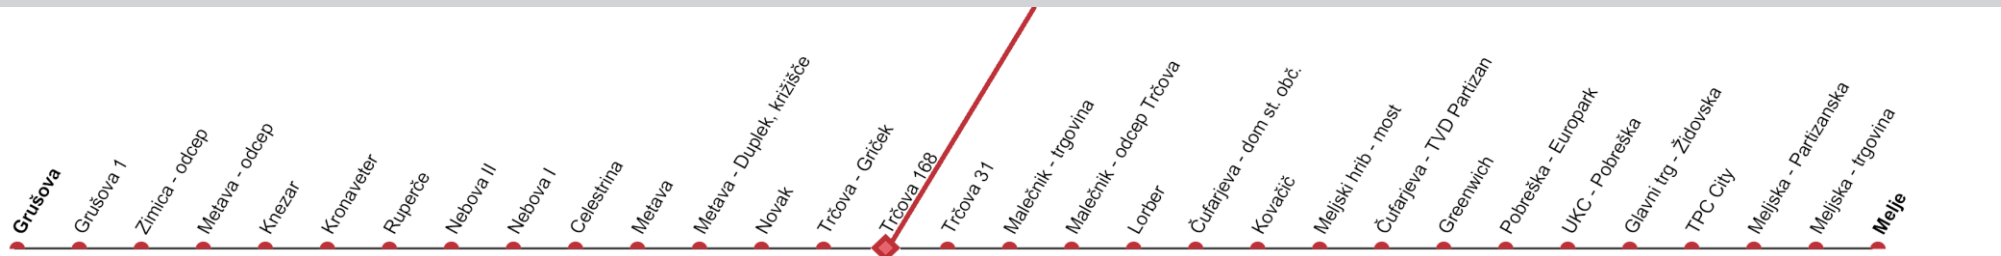

Trčova 168

Linija 20

SMER VOŽNJE →

Velja od 02. 09. 2024

Linija 20		04	05	06	07	08	09	10	11	12	13	14	15	16	17	18	19	20	21	22	23	
DELAVNIK	V SMERI	04	05	06	07	08	09	10	11	12	13	14	15	16	17	18	19	20	21	22	23	
	Melje		05								03									18		
	Trčova - Griček	57									01									16		
SOBOTA	V SMERI	04	05	06	07	08	09	10	11	12	13	14	15	16	17	18	19	20	21	22	23	
	Melje			14	36		30		45													
	Trčova - Griček			12	28		28		43													
NEDELJA	V SMERI	04	05	06	07	08	09	10	11	12	13	14	15	16	17	18	19	20	21	22	23	
	Melje																					
	Trčova - Griček																					

Predvideni časi odhodov so informativnega značaja. / All times are approximate.
Vozila prilagojena potrebam gibalno oviranih oseb. / Adapting vehicles for people with disabilities.