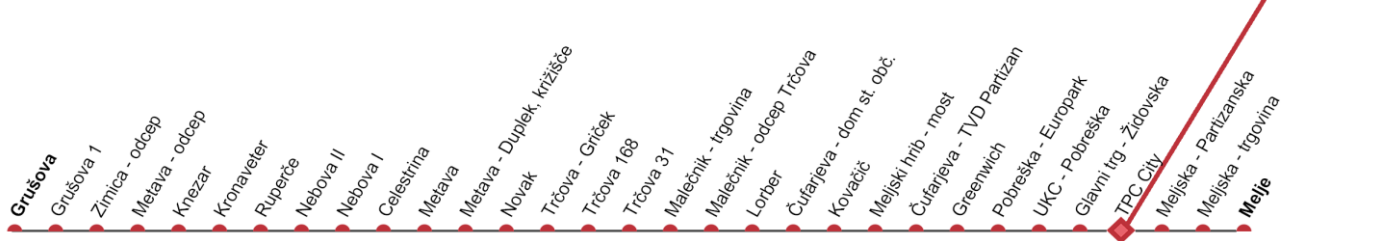

Linija 20

SMER VOŽNJE →

Velja od 02. 09. 2024

DELAVNIK		04	05	06	07	08	09	10	11	12	13	14	15	16	17	18	19	20	21	22	23	
V SMERI	Melje																					
	Trčova - Griček																					
SOBOTA	V SMERI	04	05	06	07	08	09	10	11	12	13	14	15	16	17	18	19	20	21	22	23	
	Melje			35	57		51			06	33		33						43			
NEDELJA	V SMERI	04	05	06	07	08	09	10	11	12	13	14	15	16	17	18	19	20	21	22	23	
	Melje						40				30											

Predvideni časi odhodov so informativnega značaja. / All times are approximate.
Vozila prilagojena potrebam gibalno oviranih oseb. / Adapting vehicles for people with disabilities.