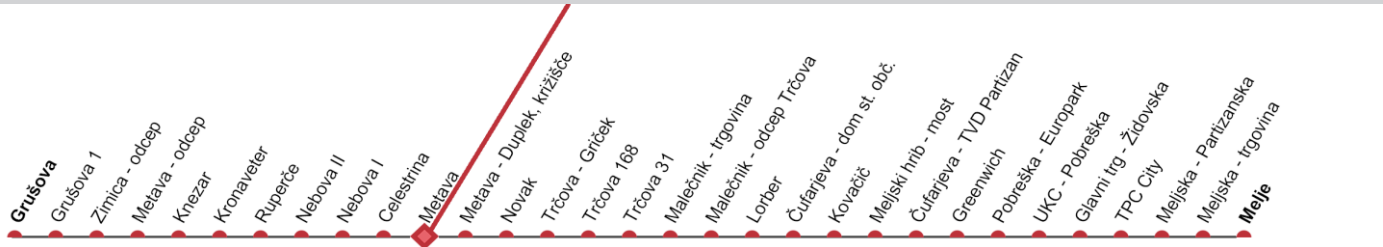

## Linija 20

SMER VOŽNJE →

Velja od 02. 09. 2024

Linija 20		04	05	06	07	08	09	10	11	12	13	14	15	16	17	18	19	20	21	22	23
DELAVNİK	V SMERI	04	05	06	07	08	09	10	11	12	13	14	15	16	17	18	19	20	21	22	23
	Melje	54		19	34	49		09	24	58		19	49		09	29	54		13		
	Trčova - Griček	54								58									13		
SOBOTA	V SMERI	04	05	06	07	08	09	10	11	12	13	14	15	16	17	18	19	20	21	22	23
	Melje			09	24		24		39		14		14					24			
	Trčova - Griček			09	24		24		39												
NEDELJA	V SMERI	04	05	06	07	08	09	10	11	12	13	14	15	16	17	18	19	20	21	22	23
	Melje						24				14										
	Trčova - Griček																				

## Linija 20

SMER VOŽNJE →

Velja od 02. 09. 2024

V SMERI		04	05	06	07	08	09	10	11	12	13	14	15	16	17	18	19	20	21	22	23
DELAVNIK	Melje		01																		
	Trčova - Griček		01																		
V SMERI		04	05	06	07	08	09	10	11	12	13	14	15	16	17	18	19	20	21	22	23
SOBOTA	Melje				32																
	Trčova - Griček				32																
V SMERI		04	05	06	07	08	09	10	11	12	13	14	15	16	17	18	19	20	21	22	23
NEDELJA	Melje																				
	Trčova - Griček																				