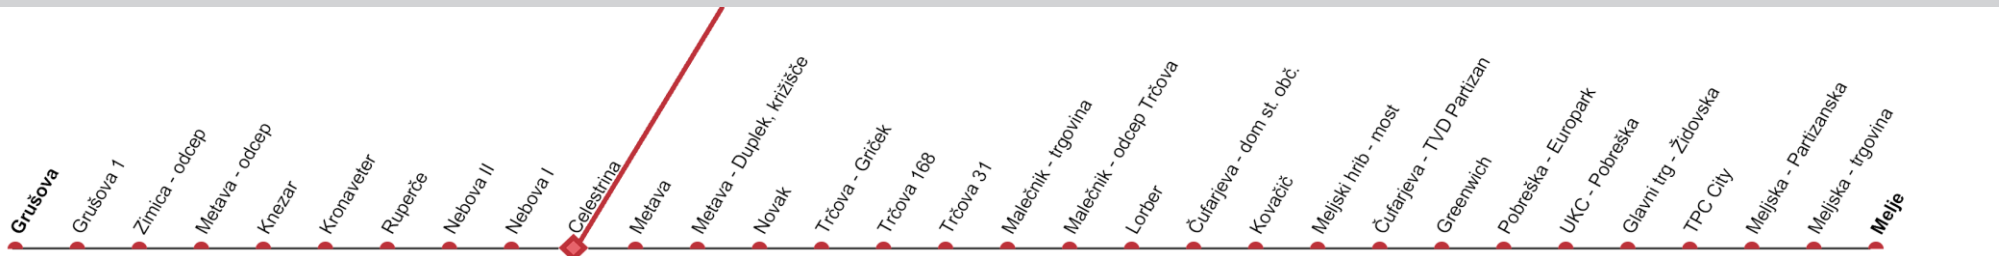

Linija 20

SMER VOŽNJE →

Velja od 02. 09. 2024

Linija 20		04	05	06	07	08	09	10	11	12	13	14	15	16	17	18	19	20	21	22	23
DELAVNİK	V SMERI	04	05	06	07	08	09	10	11	12	13	14	15	16	17	18	19	20	21	22	23
	Melje	54		19	34	49		09	24	58		19	49		09	29	54		13		
	Trčova - Griček	54								58									13		
SOBOTA	V SMERI	04	05	06	07	08	09	10	11	12	13	14	15	16	17	18	19	20	21	22	23
	Melje			09	24		24		39		14		14					24			
	Trčova - Griček			09	24		24		39												
NEDELJA	V SMERI	04	05	06	07	08	09	10	11	12	13	14	15	16	17	18	19	20	21	22	23
	Melje						24				14										
	Trčova - Griček																				

Predvideni časi odhodov so informativnega značaja. / All times are approximate.
Vozila prilagojena potrebam gibalno oviranih oseb. / Adapting vehicles for people with disabilities.