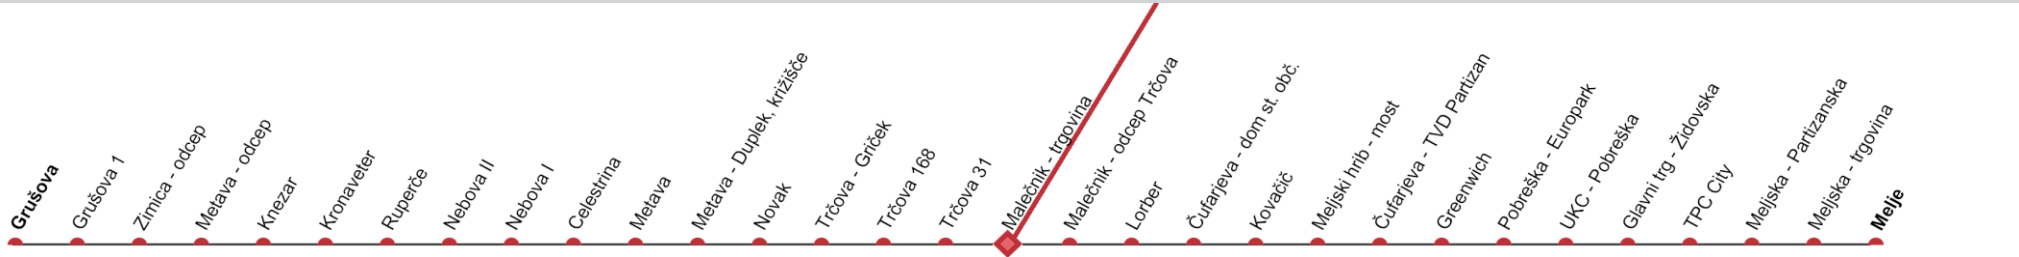

Malečnik - trgovina

Linija 20

SMER VOŽNJE →

Velja od 02. 09. 2024

Linija 20		04	05	06	07	08	09	10	11	12	13	14	15	16	17	18	19	20	21	22	23	
DELAVNİK	V SMERI	04	05	06	07	08	09	10	11	12	13	14	15	16	17	18	19	20	21	22	23	
	Melje		06								04									19		
	Trčova - Griček	56									00									15		
SOBOTA	V SMERI	04	05	06	07	08	09	10	11	12	13	14	15	16	17	18	19	20	21	22	23	
	Melje			16	38		32		47													
	Trčova - Griček			11	26		26		41													
NEDELJA	V SMERI	04	05	06	07	08	09	10	11	12	13	14	15	16	17	18	19	20	21	22	23	
	Melje																					
	Trčova - Griček																					

Predvideni časi odhodov so informativnega značaja. / All times are approximate.
Vozila prilagojena potrebam gibalno oviranih oseb. / Adapting vehicles for people with disabilities.