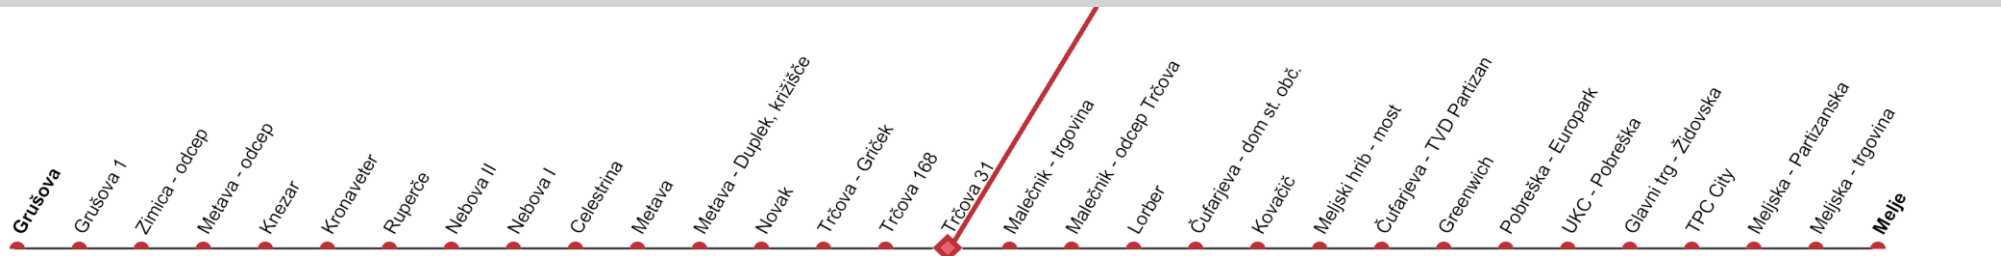

Trčova 31

Linija 20

SMER VOŽNJE →

Velja od 02. 09. 2024

Linija 20		04	05	06	07	08	09	10	11	12	13	14	15	16	17	18	19	20	21	22	23	
DELAVNIK	V SMERI	04	05	06	07	08	09	10	11	12	13	14	15	16	17	18	19	20	21	22	23	
	Melje		05								03									18		
	Trčova - Griček	57									01									16		
SOBOTA	V SMERI	04	05	06	07	08	09	10	11	12	13	14	15	16	17	18	19	20	21	22	23	
	Melje			15	37		31		46													
	Trčova - Griček			12	27		27		42													
NEDELJA	V SMERI	04	05	06	07	08	09	10	11	12	13	14	15	16	17	18	19	20	21	22	23	
	Melje																					
	Trčova - Griček																					

Predvideni časi odhodov so informativnega značaja. / All times are approximate.
Vozila prilagojena potrebam gibalno oviranih oseb. / Adapting vehicles for people with disabilities.