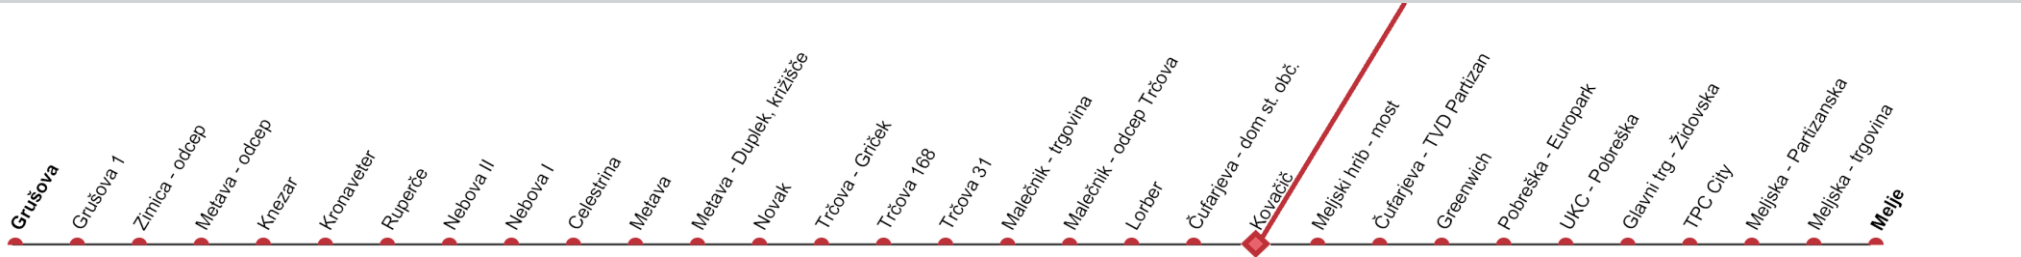

Linija 20

SMER VOŽNJE →

Velja od 02. 09. 2024

DELAVNİK		V SMERI	04	05	06	07	08	09	10	11	12	13	14	15	16	17	18	19	20	21	22	23
DELAVNİK	Melje			09	22	37	52		12	27		07	22	52		12	32	57		22		
	Trčova - Griček																					
SOBOTA		V SMERI	04	05	06	07	08	09	10	11	12	13	14	15	16	17	18	19	20	21	22	23
SOBOTA	Melje				20	42		36		51		18		18						28		
	Trčova - Griček																					
NEDELJA		V SMERI	04	05	06	07	08	09	10	11	12	13	14	15	16	17	18	19	20	21	22	23
NEDELJA	Melje							27				17										
	Trčova - Griček																					

Predvideni časi odhodov so informativnega značaja. / All times are approximate.
Vozila prilagojena potrebam gibalno oviranih oseb. / Adapting vehicles for people with disabilities.