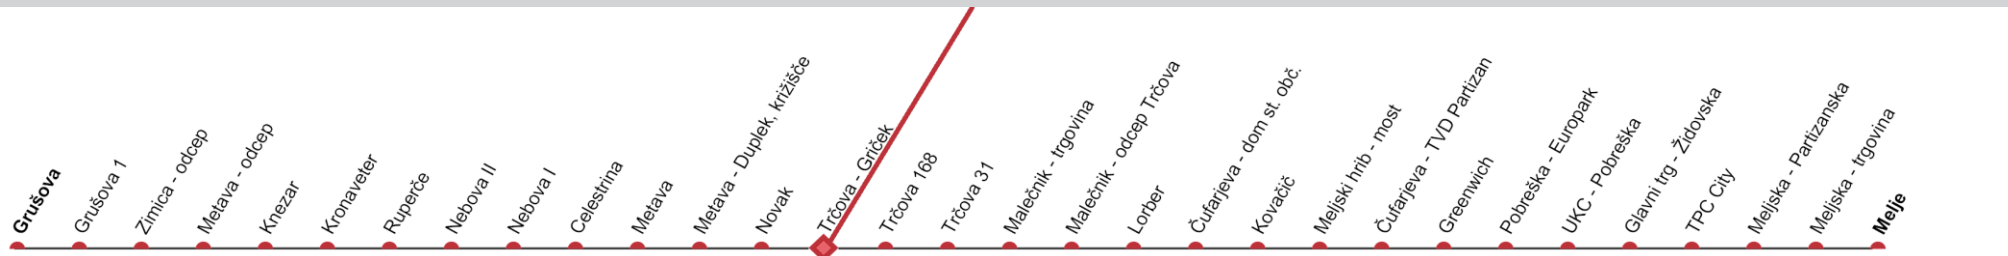

Trčova - Griček

Linija 20

SMER VOŽNJE →

Velja od 02. 09. 2024

V SMERI		04	05	06	07	08	09	10	11	12	13	14	15	16	17	18	19	20	21	22	23
DELAVNIK	Melje		04								02								17		
SOBOTA	Melje			13	35		29		44												
NEDELJA	Melje																				

Predvideni časi odhodov so informativnega značaja. / All times are approximate.
Vozila prilagojena potrebam gibalno oviranih oseb. / Adapting vehicles for people with disabilities.