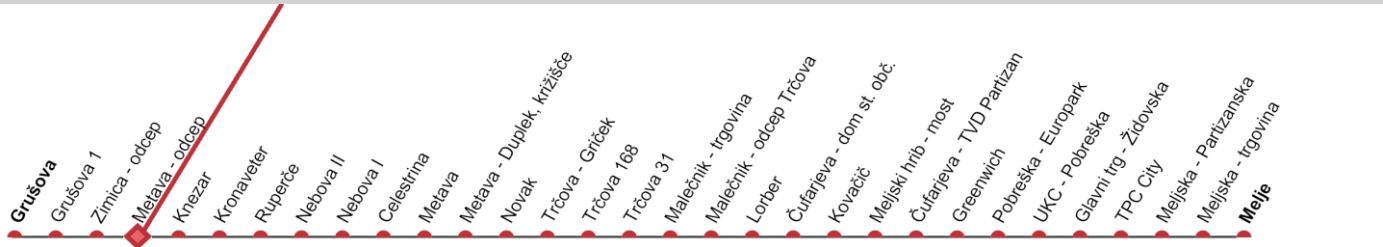

Metava - odcep

Linija 20

SMER VOŽNJE →

Velja od 02. 09. 2024

		04	05	06	07	08	09	10	11	12	13	14	15	16	17	18	19	20	21	22	23	
DELAVNIK	V SMERI																					
	Melje	48		13	28	43		03	18	53		13	43		03	23	48		08			
	Trčova - Griček	48								53										08		
SOBOTA	V SMERI																					
	Melje			03	18		18		33		08		08						18			
	Trčova - Griček			03	18		18		33													
NEDELJA	V SMERI																					
	Melje						18				08											
	Trčova - Griček																					

Predvideni časi odhodov so informativnega značaja. / All times are approximate.

Vozila prilagojena potrebam gibalno oviranih oseb. / Adapting vehicles for people with disabilities.