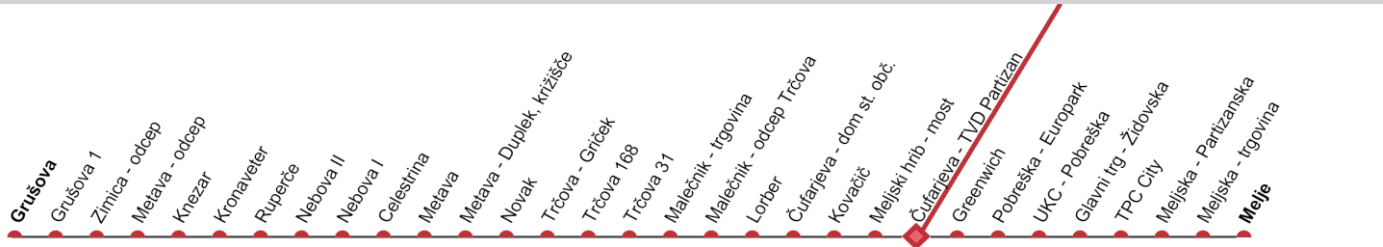

Čufarjeva - TVD Partizan

Linija 20

SMER VOŽNJE →

Velja od 02. 09. 2024

		04	05	06	07	08	09	10	11	12	13	14	15	16	17	18	19	20	21	22	23
DELAVNIK	V SMERI 🕒																				
	Melje																				
	Trčova - Griček																				
SOBOTA	V SMERI 🕒																				
	Melje			24	46		40		55		22		22						32		
	Trčova - Griček																				
NEDELJA	V SMERI 🕒																				
	Melje						31				21										
	Trčova - Griček																				

Predvideni časi odhodov so informativnega značaja. / All times are approximate.
Vozila prilagojena potrebam gibalno oviranih oseb. / Adapting vehicles for people with disabilities.