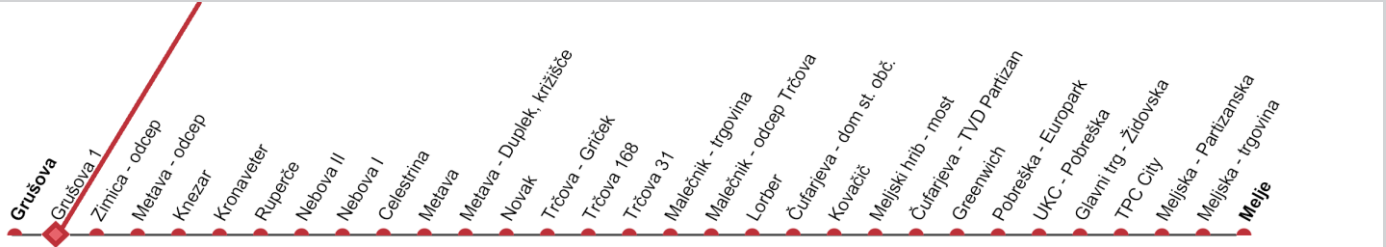

Grušova 1

Linija 20

SMER VOŽNJE →

Velja od 02. 09. 2024

		04	05	06	07	08	09	10	11	12	13	14	15	16	17	18	19	20	21	22	23	
DELAVNIK	V SMERI																					
	Melje	46		11	26	41		01	16	51		11	41		01	21	46		06			
	Trčova - Griček	46								51										06		
SOBOTA	V SMERI																					
	Melje			01	16		16		31		06		06						16			
	Trčova - Griček			01	16		16		31													
NEDELJA	V SMERI																					
	Melje						16				06											
	Trčova - Griček																					

Predvideni časi odhodov so informativnega značaja. / All times are approximate.

Vozila prilagojena potrebam gibalno oviranih oseb. / Adapting vehicles for people with disabilities.