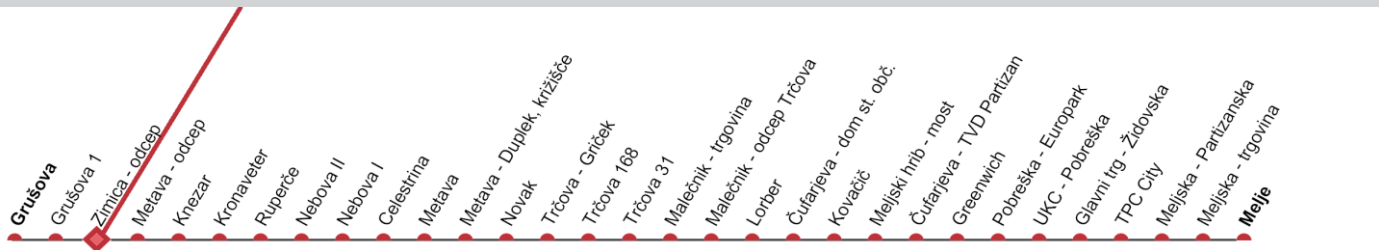

Zimica - odcep

Linija 20

SMER VOŽNJE →

Velja od 02. 09. 2024

		04	05	06	07	08	09	10	11	12	13	14	15	16	17	18	19	20	21	22	23	
DELAVNIK	V SMERI 🕒																					
	Melje	47		12	27	42		02	17	52		12	42		02	22	47		07			
	Trčova - Griček	47								52										07		
SOBOTA	V SMERI 🕒																					
	Melje			02	17		17		32		07		07						17			
	Trčova - Griček			02	17		17		32													
NEDELJA	V SMERI 🕒																					
	Melje						17				07											
	Trčova - Griček																					

Predvideni časi odhodov so informativnega značaja. / All times are approximate.
Vozila prilagojena potrebam gibalno oviranih oseb. / Adapting vehicles for people with disabilities.