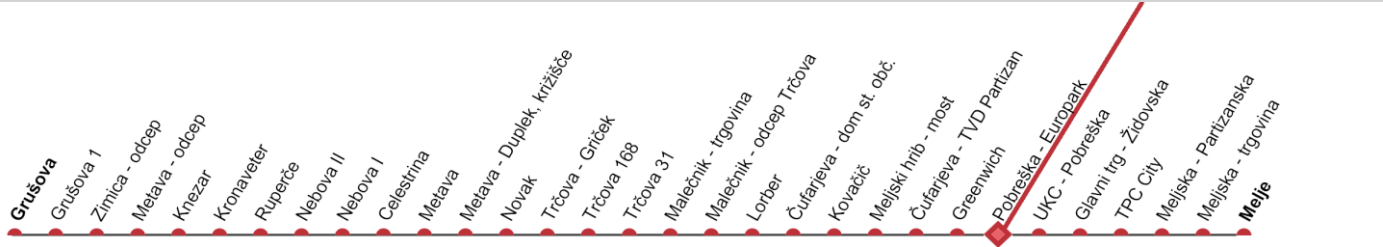

Pobreška - Europark

Linija 20

SMER VOŽNJE →

Velja od 02. 09. 2024

DELAVNİK		04	05	06	07	08	09	10	11	12	13	14	15	16	17	18	19	20	21	22	23	
DELAVNİK	V SMERI																					
	Melje																					
	Trčova - Griček																					
SOBOTA	V SMERI																					
	Melje			27	49		43		57		25		25						35			
	Trčova - Griček																					
NEDELJA	V SMERI																					
	Melje						33				23											
	Trčova - Griček																					

Predvideni časi odhodov so informativnega značaja. / All times are approximate.
Vozila prilagojena potrebam gibalno oviranih oseb. / Adapting vehicles for people with disabilities.