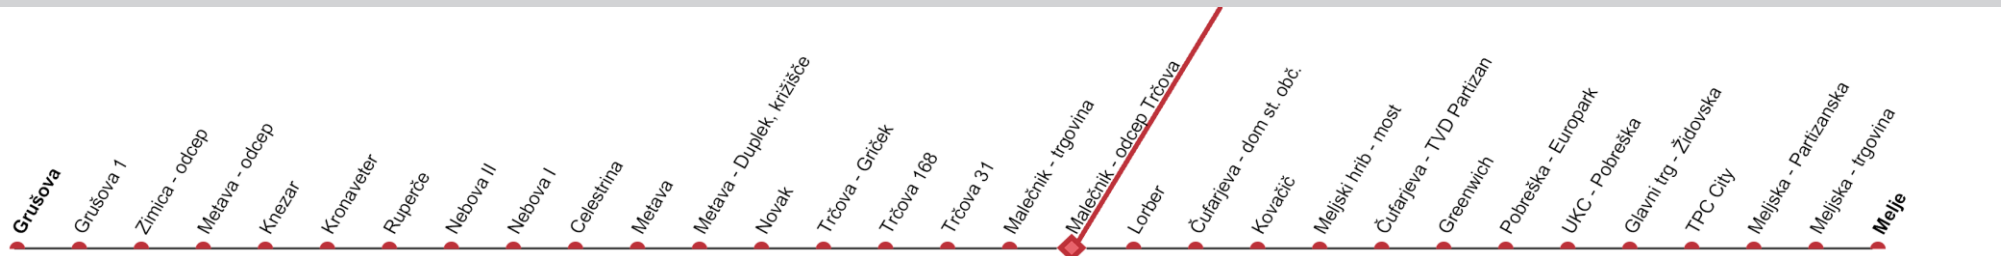

Malečnik - odcep Trčova

Linija 20

SMER VOŽNJE →

Velja od 02. 09. 2024

Linija 20		04	05	06	07	08	09	10	11	12	13	14	15	16	17	18	19	20	21	22	23
DELAVNIK	V SMERI	04	05	06	07	08	09	10	11	12	13	14	15	16	17	18	19	20	21	22	23
	Melje		07	20	35	50		10	25		05	20	50		10	30	55		20		
	Trčova - Griček	55								59									14		
SOBOTA	V SMERI	04	05	06	07	08	09	10	11	12	13	14	15	16	17	18	19	20	21	22	23
	Melje			17	39		33		48		15		15					25			
	Trčova - Griček			10	25		25		40												
NEDELJA	V SMERI	04	05	06	07	08	09	10	11	12	13	14	15	16	17	18	19	20	21	22	23
	Melje						25				15										
	Trčova - Griček																				

Predvideni časi odhodov so informativnega značaja. / All times are approximate.
Vozila prilagojena potrebam gibalno oviranih oseb. / Adapting vehicles for people with disabilities.