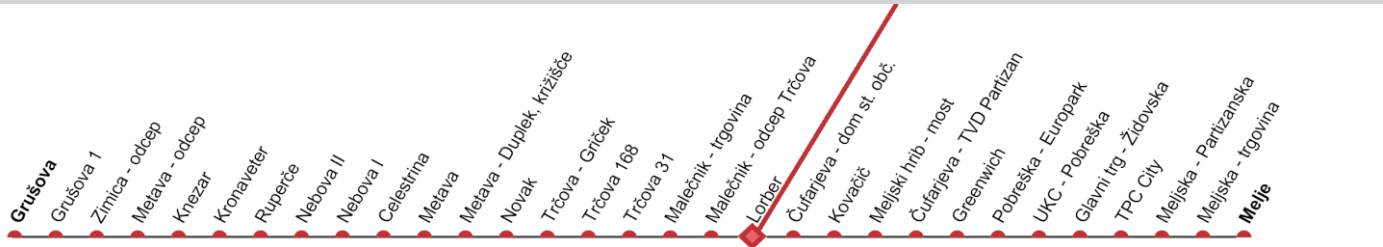

Linija 20

SMER VOŽNJE →

Velja od 02. 09. 2024

		04	05	06	07	08	09	10	11	12	13	14	15	16	17	18	19	20	21	22	23
DELAVNIK	V SMERI 🕒																				
	Melje		08	21	36	51		11	26		06	21	51		11	31	56		21		
	Trčova - Griček																				
SOBOTA	V SMERI 🕒																				
	Melje			19	41		35		50		17		17						27		
	Trčova - Griček																				
NEDELJA	V SMERI 🕒																				
	Melje						26				16										
	Trčova - Griček																				

Predvideni časi odhodov so informativnega značaja. / All times are approximate.
Vozila prilagojena potrebam gibalno oviranih oseb. / Adapting vehicles for people with disabilities.