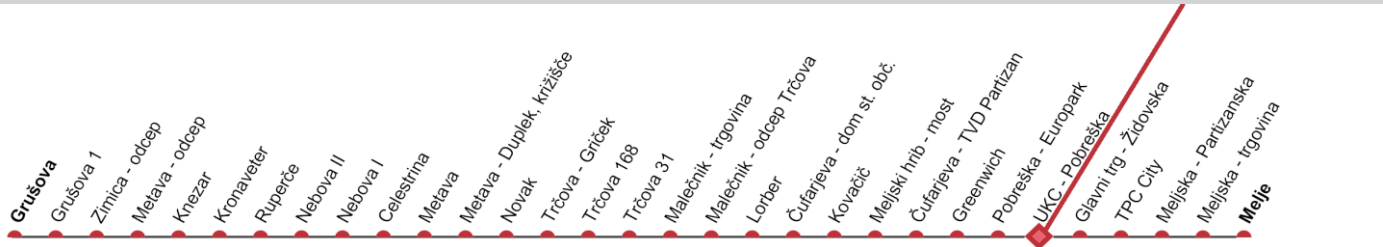

Linija 20

SMER VOŽNJE →

Velja od 02. 09. 2024

		04	05	06	07	08	09	10	11	12	13	14	15	16	17	18	19	20	21	22	23
DELAVNIK	V SMERI																				
	Melje																				
	Trčova - Griček																				
SOBOTA	V SMERI																				
	Melje			29	51		45			00	27		27						37		
	Trčova - Griček																				
NEDELJA	V SMERI																				
	Melje						36				26										
	Trčova - Griček																				

Predvideni časi odhodov so informativnega značaja. / All times are approximate.
Vozila prilagojena potrebam gibalno oviranih oseb. / Adapting vehicles for people with disabilities.