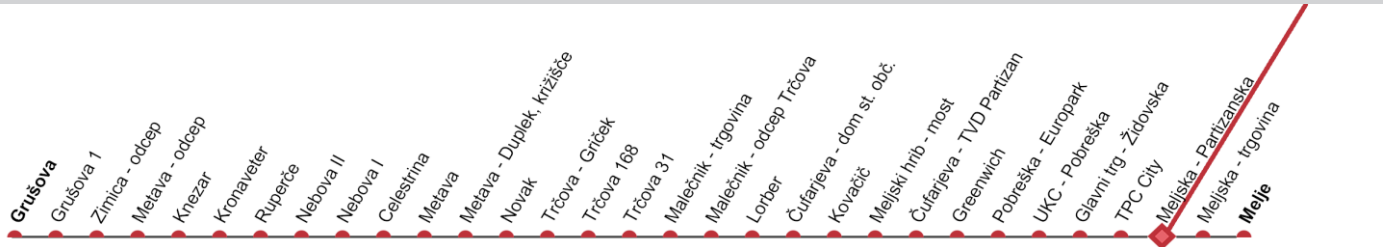

Meljska - Partizanska

Linija 20

SMER VOŽNJE →

Velja od 02. 09. 2024

		04	05	06	07	08	09	10	11	12	13	14	15	16	17	18	19	20	21	22	23
DELAVNIK	V SMERI																				
	Melje																				
	Trčova - Griček																				
SOBOTA	V SMERI																				
	Melje			38		00	54			09	36		36					46			
	Trčova - Griček																				
NEDELJA	V SMERI																				
	Melje						43				33										
	Trčova - Griček																				

Predvideni časi odhodov so informativnega značaja. / All times are approximate.
Vozila prilagojena potrebam gibalno oviranih oseb. / Adapting vehicles for people with disabilities.