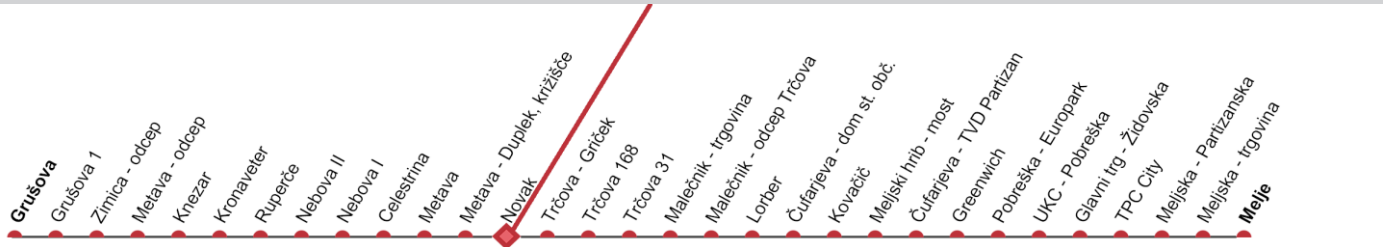

Linija 20

SMER VOŽNJE →

Velja od 02. 09. 2024

		04	05	06	07	08	09	10	11	12	13	14	15	16	17	18	19	20	21	22	23
DELAVNIK	V SMERI																				
	Melje		03																		
	Trčova - Griček		03																		
SOBOTA	V SMERI																				
	Melje				34																
	Trčova - Griček				34																
NEDELJA	V SMERI																				
	Melje																				
	Trčova - Griček																				

Predvideni časi odhodov so informativnega značaja. / All times are approximate.
Vozila prilagojena potrebam gibalno oviranih oseb. / Adapting vehicles for people with disabilities.