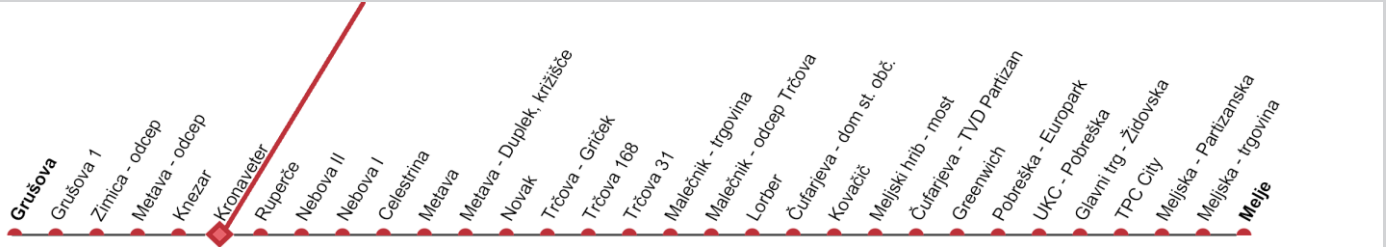

## Linija 20

SMER VOŽNJE →

Velja od 02. 09. 2024

		04	05	06	07	08	09	10	11	12	13	14	15	16	17	18	19	20	21	22	23	
<b>DELAVNIK</b>	<b>V SMERI</b> 🕒																					
	<b>Melje</b>	49		14	29	44		04	19	54		14	44		04	24	49		09			
	<b>Trčova - Griček</b>	49								54										09		
<b>SOBOTA</b>	<b>V SMERI</b> 🕒																					
	<b>Melje</b>			04	19		19		34		09		09						19			
	<b>Trčova - Griček</b>			04	19		19		34													
<b>NEDELJA</b>	<b>V SMERI</b> 🕒																					
	<b>Melje</b>						19				09											
	<b>Trčova - Griček</b>																					

## Linija 20

SMER VOŽNJE →

Velja od 02. 09. 2024

		04	05	06	07	08	09	10	11	12	13	14	15	16	17	18	19	20	21	22	23
<b>DELAVNIK</b>	<b>V SMERI</b> 🕒																				
	<b>Melje</b>	50		15	30	45		05	20	55		15	45		05	25	50		10		
	<b>Trčova - Griček</b>	50								55									10		
<b>SOBOTA</b>	<b>V SMERI</b> 🕒																				
	<b>Melje</b>			05	20		20		35		10		10						20		
	<b>Trčova - Griček</b>			05	20		20		35												
<b>NEDELJA</b>	<b>V SMERI</b> 🕒																				
	<b>Melje</b>						20				10										
	<b>Trčova - Griček</b>																				