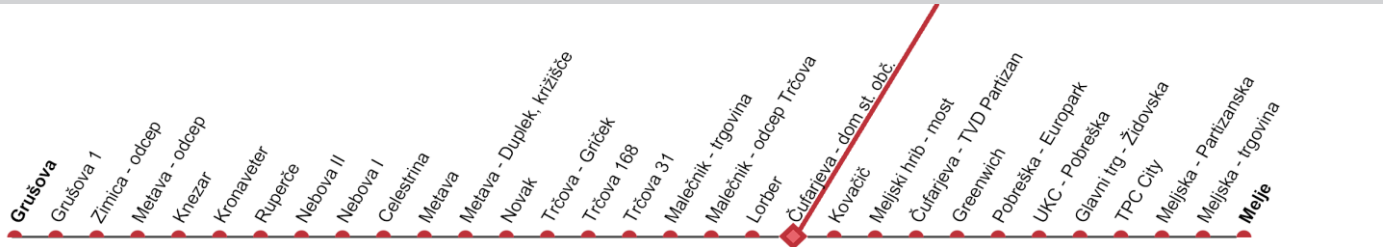

Linija 20

SMER VOŽNJE →

Velja od 02. 09. 2024

		04	05	06	07	08	09	10	11	12	13	14	15	16	17	18	19	20	21	22	23	
DELAVNIK	V SMERI 🕒																					
	Melje																					
	Trčova - Griček																					
SOBOTA	V SMERI 🕒																					
	Melje			23	45		39		54		21		21						31			
	Trčova - Griček																					
NEDELJA	V SMERI 🕒																					
	Melje						30				20											
	Trčova - Griček																					

Predvideni časi odhodov so informativnega značaja. / All times are approximate.
Vozila prilagojena potrebam gibalno oviranih oseb. / Adapting vehicles for people with disabilities.