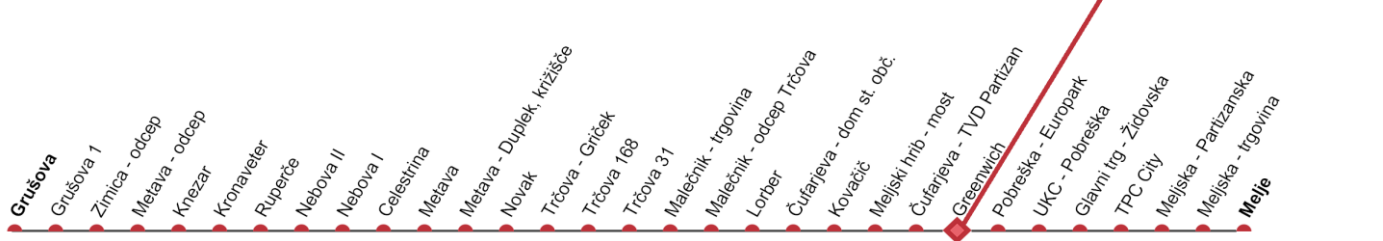

Linija 20

SMER VOŽNJE →

Velja od 02. 09. 2024

		04	05	06	07	08	09	10	11	12	13	14	15	16	17	18	19	20	21	22	23
DELAVNIK	V SMERI																				
	Melje																				
	Trčova - Griček																				
SOBOTA	V SMERI																				
	Melje			26	48		42		56		24		24						34		
	Trčova - Griček																				
NEDELJA	V SMERI																				
	Melje						32				22										
	Trčova - Griček																				

Predvideni časi odhodov so informativnega značaja. / All times are approximate.
Vozila prilagojena potrebam gibalno oviranih oseb. / Adapting vehicles for people with disabilities.