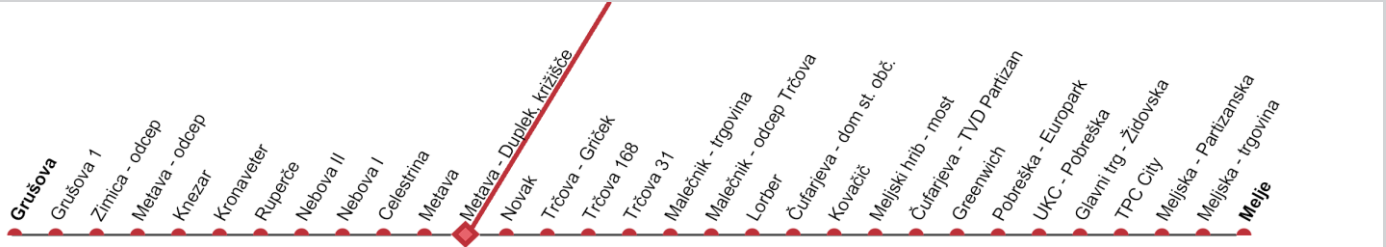

Metava - Duplek, križišče

Linija 20

SMER VOŽNJE →

Velja od 02. 09. 2024

		04	05	06	07	08	09	10	11	12	13	14	15	16	17	18	19	20	21	22	23
DELAVNIK	V SMERI 🕒																				
	Melje		02																		
	Trčova - Griček		02																		
SOBOTA	V SMERI 🕒																				
	Melje				33																
	Trčova - Griček				33																
NEDELJA	V SMERI 🕒																				
	Melje																				
	Trčova - Griček																				

Predvideni časi odhodov so informativnega značaja. / All times are approximate.
Vozila prilagojena potrebam gibalno oviranih oseb. / Adapting vehicles for people with disabilities.