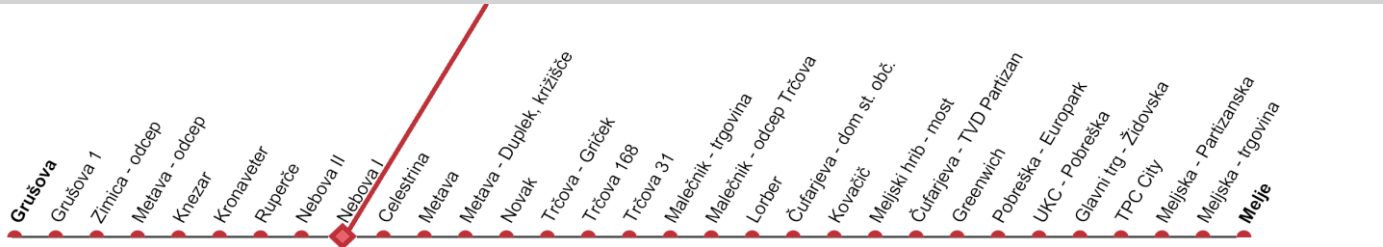

Nebova I

Linija 20

SMER VOŽNJE →

Velja od 02. 09. 2024

		04	05	06	07	08	09	10	11	12	13	14	15	16	17	18	19	20	21	22	23	
DELAVNIK	V SMERI																					
	Melje	53		18	33	48		08	23	57		18	48		08	28	53		12			
	Trčova - Griček	53								57										12		
SOBOTA	V SMERI																					
	Melje			08	23		23		38		13		13						23			
	Trčova - Griček			08	23		23		38													
NEDELJA	V SMERI																					
	Melje						23				13											
	Trčova - Griček																					

Predvideni časi odhodov so informativnega značaja. / All times are approximate.
Vozila prilagojena potrebam gibalno oviranih oseb. / Adapting vehicles for people with disabilities.