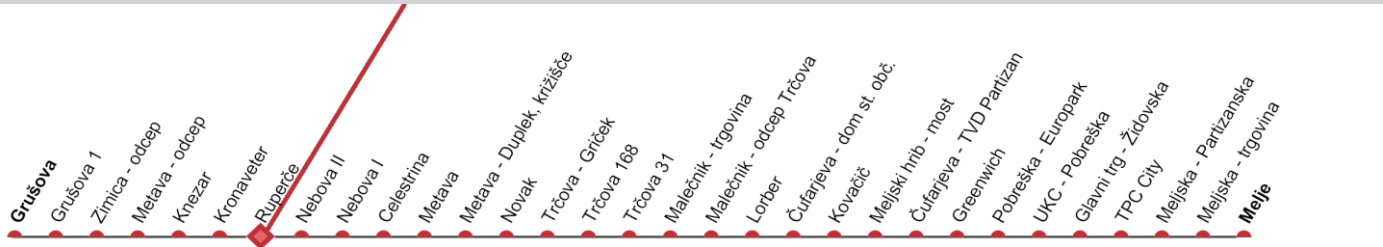

Linija 20

SMER VOŽNJE →

Velja od 02. 09. 2024

		04	05	06	07	08	09	10	11	12	13	14	15	16	17	18	19	20	21	22	23	
DELAVNIK	V SMERI																					
	Melje	51		16	31	46		06	21	56		16	46		06	26	51		11			
	Trčova - Griček	51								56										11		
SOBOTA	V SMERI																					
	Melje			06	21		21		36		11		11						21			
	Trčova - Griček			06	21		21		36													
NEDELJA	V SMERI																					
	Melje						21				11											
	Trčova - Griček																					

Predvideni časi odhodov so informativnega značaja. / All times are approximate.
Vozila prilagojena potrebam gibalno oviranih oseb. / Adapting vehicles for people with disabilities.