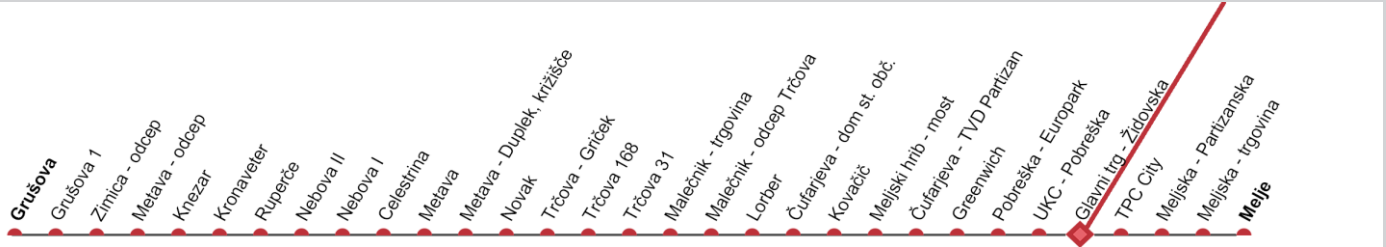

Glavni trg - Židovska

Linija 20

SMER VOŽNJE →

Velja od 02. 09. 2024

		04	05	06	07	08	09	10	11	12	13	14	15	16	17	18	19	20	21	22	23	
DELAVNIK	V SMERI 🕒																					
	Melje																					
	Trčova - Griček																					
SOBOTA	V SMERI 🕒																					
	Melje			33	55		49			04	31		31						41			
	Trčova - Griček																					
NEDELJA	V SMERI 🕒																					
	Melje						39					29										
	Trčova - Griček																					

Predvideni časi odhodov so informativnega značaja. / All times are approximate.
Vozila prilagojena potrebam gibalno oviranih oseb. / Adapting vehicles for people with disabilities.