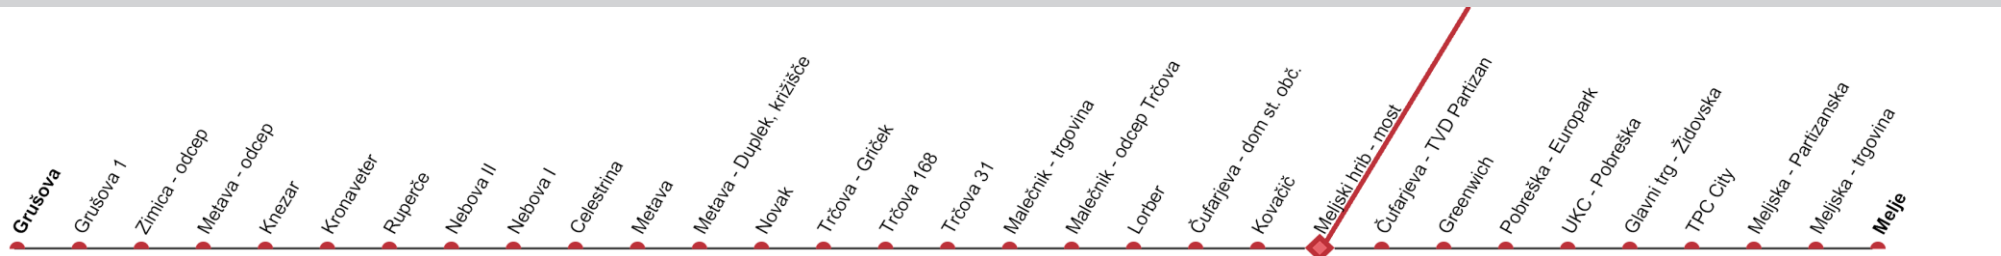

Meljski hrib - most

Linija 20

SMER VOŽNJE →

Velja od 02. 09. 2024

Linija 20		04	05	06	07	08	09	10	11	12	13	14	15	16	17	18	19	20	21	22	23
DELAVNİK	V SMERI	04	05	06	07	08	09	10	11	12	13	14	15	16	17	18	19	20	21	22	23
	Melje		10	23	38	53		13	28		08	23	53		13	33	58		23		
	Trčova - Griček																				
SOBOTA	V SMERI	04	05	06	07	08	09	10	11	12	13	14	15	16	17	18	19	20	21	22	23
	Melje			21	43		37		52		19		19					29			
	Trčova - Griček																				
NEDELJA	V SMERI	04	05	06	07	08	09	10	11	12	13	14	15	16	17	18	19	20	21	22	23
	Melje						28				18										
	Trčova - Griček																				

Predvideni časi odhodov so informativnega značaja. / All times are approximate.
Vozila prilagojena potrebam gibalno oviranih oseb. / Adapting vehicles for people with disabilities.