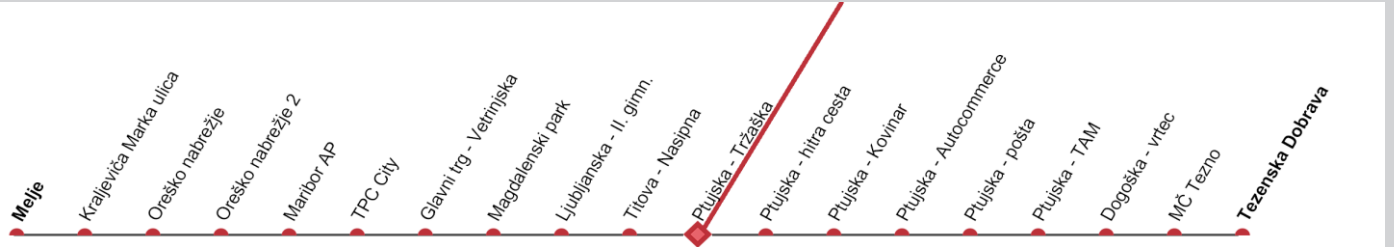

Ptujška - Tržaška

Linija 1

SMER VOŽNJE →

Velja od 02. 09. 2024

V SMERI		04	05	06	07	08	09	10	11	12	13	14	15	16	17	18	19	20	21	22	23	
DELAVNIK	Tezenska Dobrava		14	14	14	14	14	14	14	14	14	14	14	14	14	14	14	14	14	23	02	
			34	29	29	29	34	34	34	29	29	29	29	29	34	34	34	34	34	42		
			59	39	39	39	54	54	54	39	39	39	39	39	54	54	54	54	54			
				49	49	49				49	49	49	49	49								
			59	59	59				59	59	59	59	59									
SOBOTA	Tezenska Dobrava		39	09	09	09	09	09	09	09	09	09	09	09	09	09	09	09	09	20		
				39	39	39	39	39	39	39												
NEDELJA	Tezenska Dobrava			09	09	09	09	09	09	09	09	09	09	09	09	09	09	09	09	20		
				39	39	39	39	39	39	39												

Predvideni časi odhodov so informativnega značaja. / All times are approximate.
Vozila prilagojena potrebam gibalno oviranih oseb. / Adapting vehicles for people with disabilities.