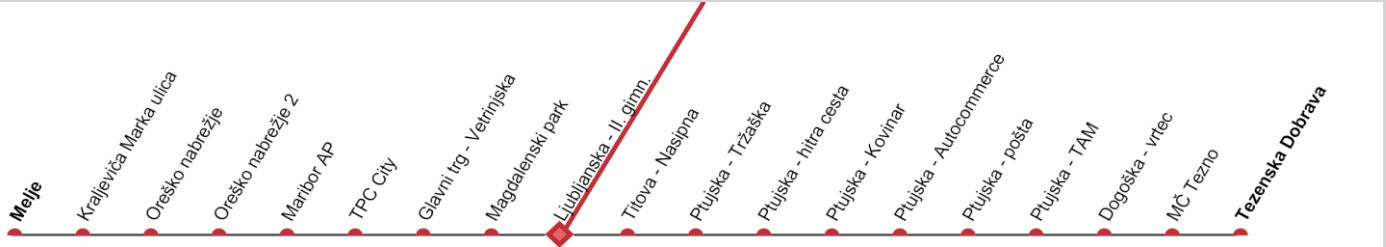

Ljubljanska - II. gimn.

Linija 1

SMER VOŽNJE →

Velja od 02. 09. 2024

V SMERI		04	05	06	07	08	09	10	11	12	13	14	15	16	17	18	19	20	21	22	23
DELAVNIK	Tezenska Dobrava		10	10	10	10	10	10	10	10	10	10	10	10	10	10	10	10	10	21	
			30	25	25	25	30	30	30	25	25	25	25	25	30	30	30	30	30	38	
			55	35	35	35	50	50	50	35	35	35	35	35	50	50	50	50	50	58	
				45	45	45				45	45	45	45	45							
			55	55	55				55	55	55	55	55								
SOBOTA	V SMERI	04	05	06	07	08	09	10	11	12	13	14	15	16	17	18	19	20	21	22	23
	Tezenska Dobrava		35	05	05	05	05	05	05	05	05	05	05	05	05	05	05	05	05	17	
				35	35	35	35	35	35	35											
NEDELJA	V SMERI	04	05	06	07	08	09	10	11	12	13	14	15	16	17	18	19	20	21	22	23
	Tezenska Dobrava			05	05	05	05	05	05	05	05	05	05	05	05	05	05	05	05	16	
				35	35	35	35	35	35	35											

Predvideni časi odhodov so informativnega značaja. / All times are approximate.
Vozila prilagojena potrebam gibalno oviranih oseb. / Adapting vehicles for people with disabilities.