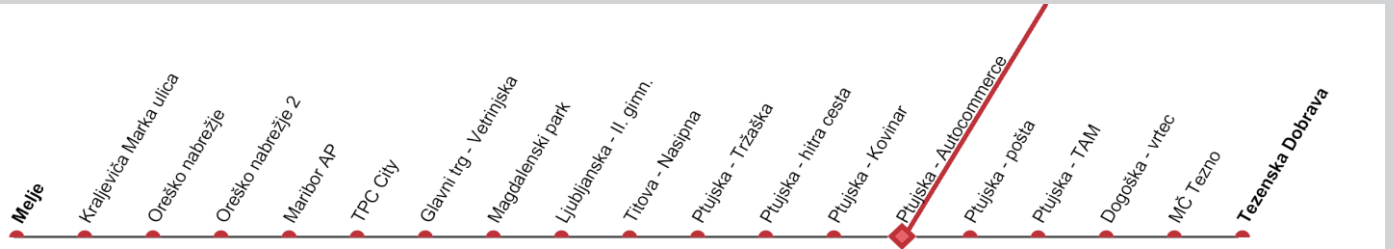

Ptujska - Autocommerce

Linija 1

SMER VOŽNJE →

Velja od 02. 09. 2024

		04	05	06	07	08	09	10	11	12	13	14	15	16	17	18	19	20	21	22	23		
DELAVNIK	V SMERI 🕒																						
	Tezenska Dobrava		18 38	03 18 33 43 53	03 18 33 43 53	03 18 33 43 53	03 18 38 58	03 18 38 58	18 38 58	18 38 58	18 33 43 53	03 18 33 43 53	03 18 33 43 53	03 18 33 43 53	03 18 38 58	18 38 58	18 38 58	18 38 58	18 38 58	26 45	05		
SOBOTA	V SMERI 🕒																						
	Tezenska Dobrava		43	13 43	13 43	13 43	13 43	13 43	13 43	13 43	13 43	13	13	13	13	13	13	13	13	13	24		
NEDELJA	V SMERI 🕒																						
	Tezenska Dobrava			13 43	13 43	13 43	13 43	13 43	13 43	13 43	13 43	13	13	13	13	13	13	13	13	13	24		

Predvideni časi odhodov so informativnega značaja. / All times are approximate.
Vozila prilagojena potrebam gibalno oviranih oseb. / Adapting vehicles for people with disabilities.