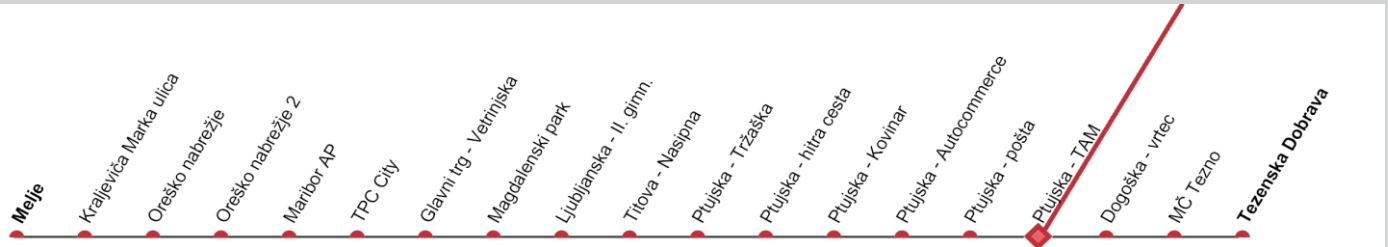

Linija 1

SMER VOŽNJE →

Velja od 02. 09. 2024

V SMERI		04	05	06	07	08	09	10	11	12	13	14	15	16	17	18	19	20	21	22	23
DELAVNIK	Tezenska Dobrava		20	05	05	05	05	00	00	00	05	05	05	05	05	00	00	00	00	00	07
			40	20	20	20	20	20	20	20	20	20	20	20	20	20	20	20	20	20	28
				35	35	35	40	40	40	35	35	35	35	35	40	40	40	40	40	47	
				45	45	45				45	45	45	45	45							
				55	55	55				55	55	55	55	55							
V SMERI		04	05	06	07	08	09	10	11	12	13	14	15	16	17	18	19	20	21	22	23
SOBOTA	Tezenska Dobrava		45	15	15	15	15	15	15	15	15	15	15	15	15	15	15	15	15	26	
				45	45	45	45	45	45	45											
V SMERI		04	05	06	07	08	09	10	11	12	13	14	15	16	17	18	19	20	21	22	23
NEDELJA	Tezenska Dobrava			15	15	15	15	15	15	15	15	15	15	15	15	15	15	15	15	26	
				45	45	45	45	45	45	45											

Predvideni časi odhodov so informativnega značaja. / All times are approximate.
Vozila prilagojena potrebam gibalno oviranih oseb. / Adapting vehicles for people with disabilities.