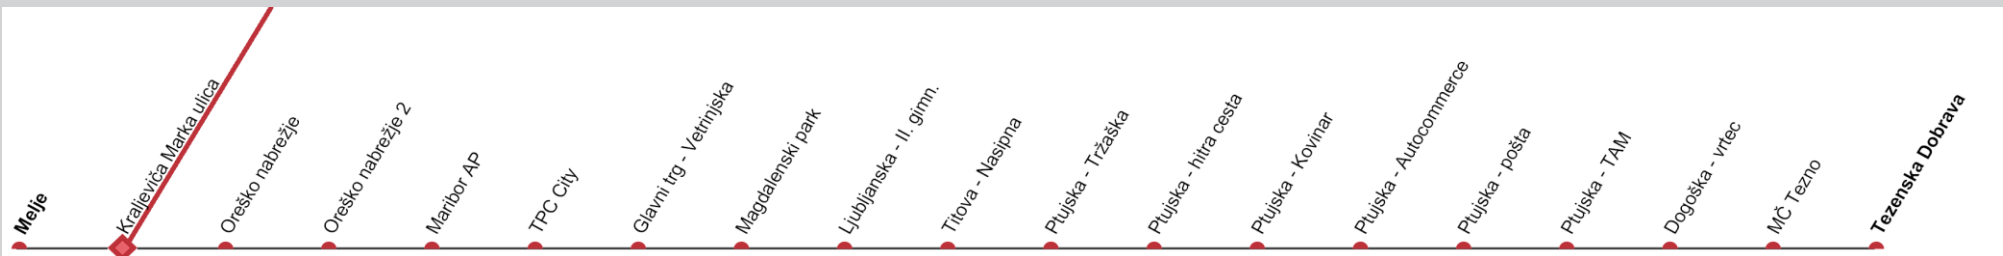

Kraljeviča Marka ulica

Linija 1

SMER VOŽNJE →

Velja od 02. 09. 2024

		04	05	06	07	08	09	10	11	12	13	14	15	16	17	18	19	20	21	22	23		
DELAVNIK	V SMERI																						
	Tezenska Dobrava		42									12									12		
SOBOTA	V SMERI																						
	Tezenska Dobrava																						
NEDELJA	V SMERI																						
	Tezenska Dobrava																						

Predvideni časi odhodov so informativnega značaja. / All times are approximate.
Vozila prilagojena potrebam gibalno oviranih oseb. / Adapting vehicles for people with disabilities.