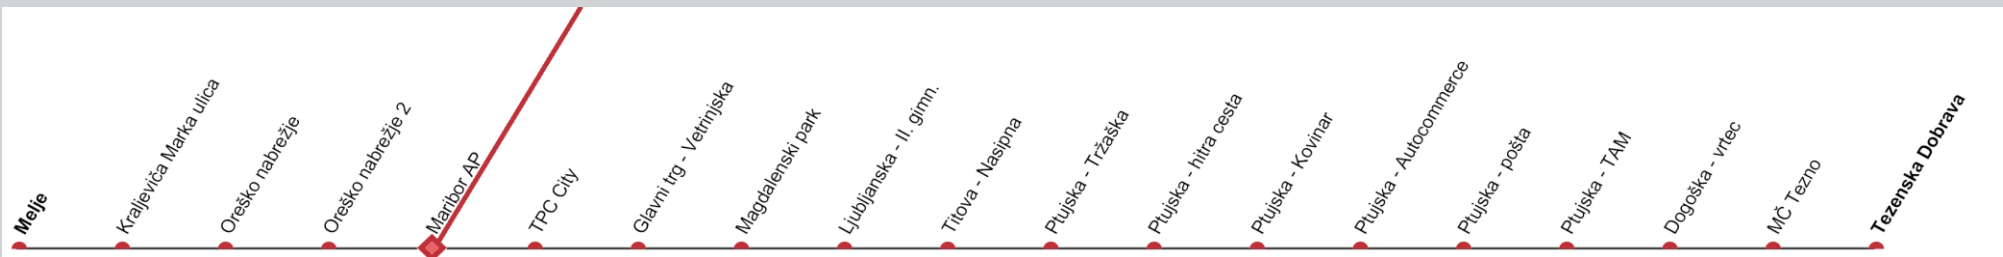

Linija 1

SMER VOŽNJE →

Velja od 02. 09. 2024

DELAVNIK		V SMERI	04	05	06	07	08	09	10	11	12	13	14	15	16	17	18	19	20	21	22	23
DELAVNIK	V SMERI	04	05	06	07	08	09	10	11	12	13	14	15	16	17	18	19	20	21	22	23	
	Tezenska Dobrava		00	00	00	00	00	00	00	00	00	00	00	00	00	00	00	00	00	00	15	
			20	15	15	15	20	20	20	15	15	15	15	15	20	20	20	20	20	20	30	
			45	25	25	25	40	40	40	25	25	25	25	25	40	40	40	40	40	40	50	
SOBOTA	V SMERI	04	05	06	07	08	09	10	11	12	13	14	15	16	17	18	19	20	21	22	23	
	Tezenska Dobrava		25	25	25	25	25	25	25	25	55	55	55	55	55	55	55	55		10		
			55	55	55	55	55	55	55	55												
NEDELJA	V SMERI	04	05	06	07	08	09	10	11	12	13	14	15	16	17	18	19	20	21	22	23	
	Tezenska Dobrava		55	25	25	25	25	25	25	25	55	55	55	55	55	55	55	55		10		
			55	55	55	55	55	55	55	55												

Predvideni časi odhodov so informativnega značaja. / All times are approximate.
Vozila prilagojena potrebam gibalno oviranih oseb. / Adapting vehicles for people with disabilities.