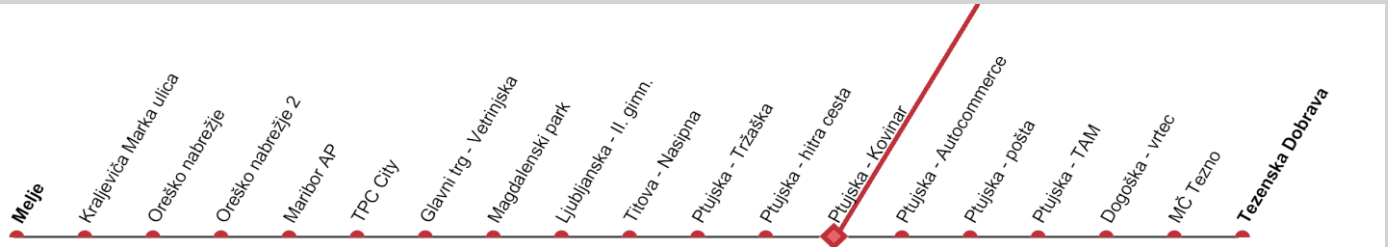

Ptujska - Kovinar

Linija 1

SMER VOŽNJE →

Velja od 02. 09. 2024

V SMERI		04	05	06	07	08	09	10	11	12	13	14	15	16	17	18	19	20	21	22	23	
DELAVNIK	Tezenska Dobrava		17 37	02 17 32 42 52	02 17 32 42 52	02 17 32 42 52	02 17 37 57	17 37 57	17 37 57	17 32 42 52	02 17 32 42 52	02 17 32 42 52	02 17 32 42 52	02 17 32 42 52	02 17 37 57	17 37 57	17 37 57	17 37 57	17 37 57	25 44	04	
	V SMERI		04	05	06	07	08	09	10	11	12	13	14	15	16	17	18	19	20	21	22	23
	SOBOTA	Tezenska Dobrava		42	12 42	12 42	12 42	12 42	12 42	12 42	12 42	12	12	12	12	12	12	12	12	12	23	
V SMERI		04	05	06	07	08	09	10	11	12	13	14	15	16	17	18	19	20	21	22	23	
NEDELJA	Tezenska Dobrava			12 42	12 42	12 42	12 42	12 42	12 42	12 42	12	12	12	12	12	12	12	12	12	23		

Predvideni časi odhodov so informativnega značaja. / All times are approximate.
Vozila prilagojena potrebam gibalno oviranih oseb. / Adapting vehicles for people with disabilities.