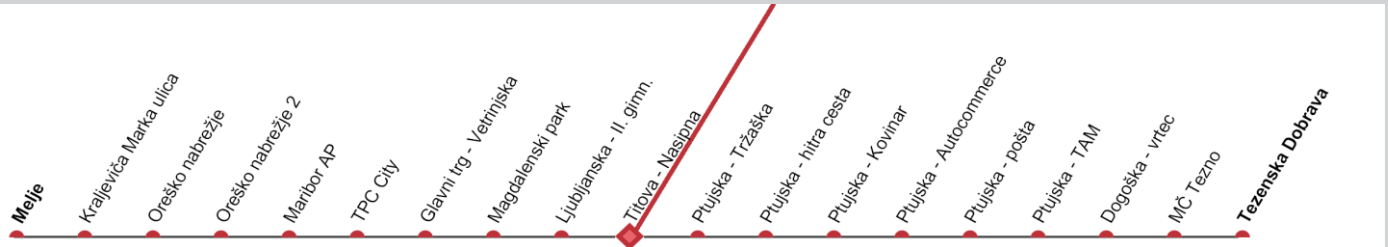

Titova - Nasipna

Linija 1

SMER VOŽNJE →

Velja od 02. 09. 2024

V SMERI		04	05	06	07	08	09	10	11	12	13	14	15	16	17	18	19	20	21	22	23	
DELAVNIK	Tezenska Dobrava		12	12	12	12	12	12	12	12	12	12	12	12	12	12	12	12	12	22	00	
			32	27	27	27	32	32	32	27	27	27	27	27	32	32	32	32	32	32	40	
			57	37	37	37	52	52	52	37	37	37	37	37	52	52	52	52	52			
				47	47	47				47	47	47	47	47								
			57	57	57				57	57	57	57	57									
SOBOTA	Tezenska Dobrava		37	07	07	07	07	07	07	07	07	07	07	07	07	07	07	07	07	18		
				37	37	37	37	37	37	37												
NEDELJA	Tezenska Dobrava			07	07	07	07	07	07	07	07	07	07	07	07	07	07	07	07	18		
				37	37	37	37	37	37	37												

Predvideni časi odhodov so informativnega značaja. / All times are approximate.
Vozila prilagojena potrebam gibalno oviranih oseb. / Adapting vehicles for people with disabilities.