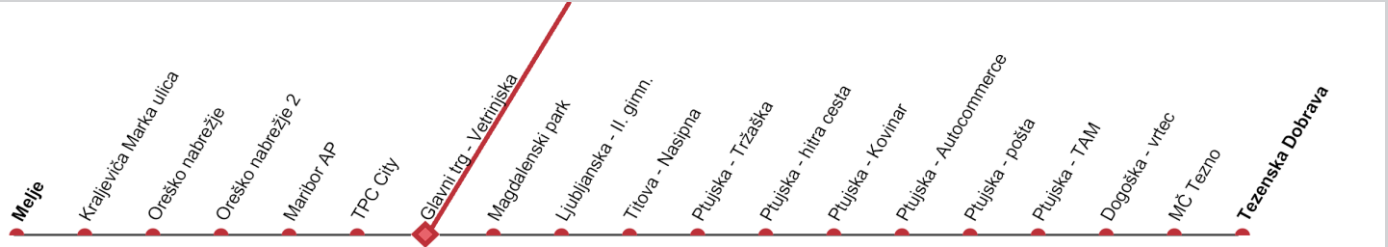

Glavni trg - Vetrinjska

Linija 1

SMER VOŽNJE →

Velja od 02. 09. 2024

V SMERI		04	05	06	07	08	09	10	11	12	13	14	15	16	17	18	19	20	21	22	23	
DELAVNIK	Tezenska Dobrava		06 26 51	06 21 31	06 21 31	06 21 31	06 26 46	06 26 46	06 26 46	06 21 31	06 21 31	06 21 31	06 21 31	06 21 31	06 26 46	06 26 46	06 26 46	06 26 46	06 26 46	19 34 54		
SOBOTA	Tezenska Dobrava		31	01 31	01 31	01 31	01 31	01 31	01 31	01 31	01	01	01	01	01	01	01	01	01	14		
NEDELJA	Tezenska Dobrava			01 31	01 31	01 31	01 31	01 31	01 31	01 31	01	01	01	01	01	01	01	01	01	14		

Predvideni časi odhodov so informativnega značaja. / All times are approximate.
Vozila prilagojena potrebam gibalno oviranih oseb. / Adapting vehicles for people with disabilities.