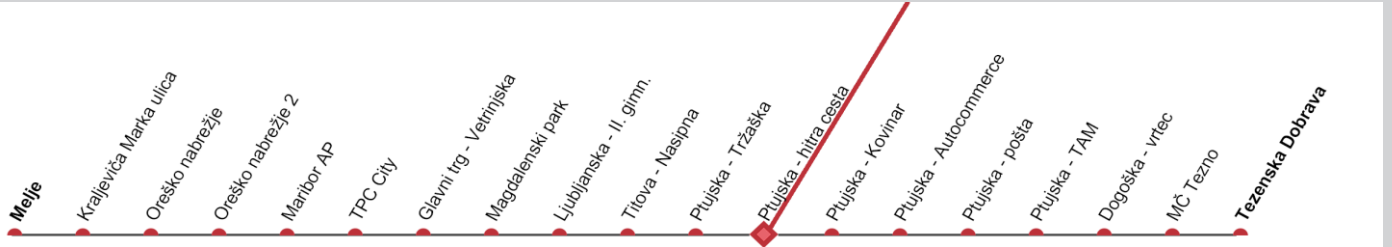

Ptujska - hitra cesta

Linija 1

SMER VOŽNJE →

Velja od 02. 09. 2024

DELAVNIK		V SMERI	04	05	06	07	08	09	10	11	12	13	14	15	16	17	18	19	20	21	22	23
DELAVNIK	Tezenska Dobrava			16	01	01	01	01	16	16	16	01	01	01	01	01	16	16	16	16	24	03
				36	16	16	16	16	36	36	31	16	16	16	16	16	36	36	36	36	43	
					31	31	31	36	56	56	41	41	41	41	41	56						
					41	41	41	56			51	41	41	41	51							
SOBOTA	Tezenska Dobrava			41	11	11	11	11	11	11	11	11	11	11	11	11	11	11	11	11	22	
					41	41	41	41	41	41	41											
NEDELJA	Tezenska Dobrava				11	11	11	11	11	11	11	11	11	11	11	11	11	11	11	11	22	
					41	41	41	41	41	41	41											

Predvideni časi odhodov so informativnega značaja. / All times are approximate.
Vozila prilagojena potrebam gibalno oviranih oseb. / Adapting vehicles for people with disabilities.