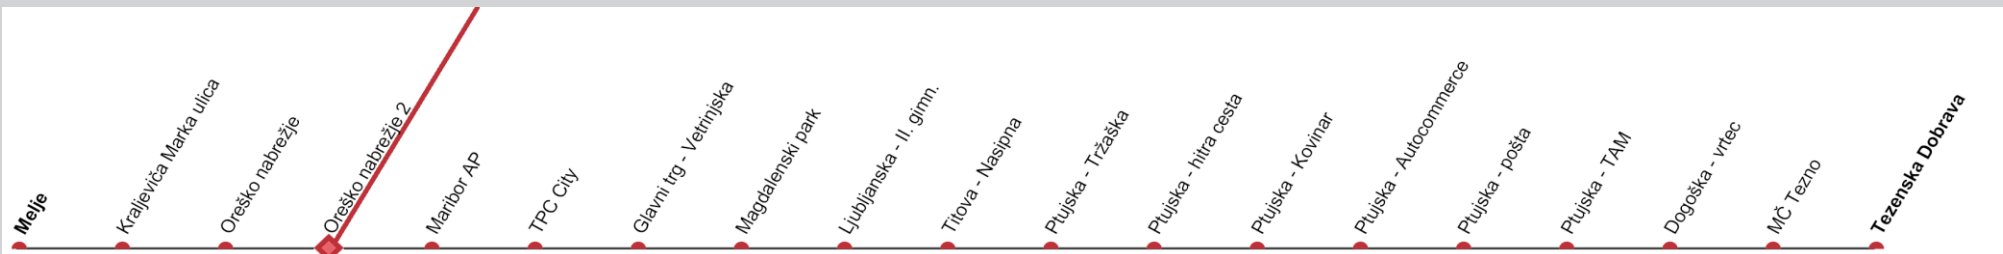

Oreško nabrežje 2

Linija 1

SMER VOŽNJE →

Velja od 02. 09. 2024

		04	05	06	07	08	09	10	11	12	13	14	15	16	17	18	19	20	21	22	23	
DELAVNIK	V SMERI	04	05	06	07	08	09	10	11	12	13	14	15	16	17	18	19	20	21	22	23	
	Tezenska Dobrava		44									14									14	
SOBOTA	V SMERI	04	05	06	07	08	09	10	11	12	13	14	15	16	17	18	19	20	21	22	23	
	Tezenska Dobrava																					
NEDELJA	V SMERI	04	05	06	07	08	09	10	11	12	13	14	15	16	17	18	19	20	21	22	23	
	Tezenska Dobrava																					

Predvideni časi odhodov so informativnega značaja. / All times are approximate.
Vozila prilagojena potrebam gibalno oviranih oseb. / Adapting vehicles for people with disabilities.