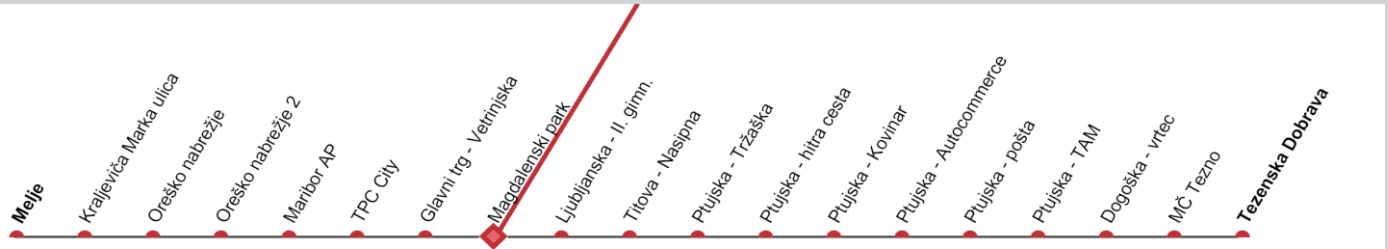

Magdalenski park

Linija 1

SMER VOŽNJE →

Velja od 02. 09. 2024

V SMERI		04	05	06	07	08	09	10	11	12	13	14	15	16	17	18	19	20	21	22	23	
DELAVNIK	Tezenska Dobrava		08 28 53	08 23 33	08 23 33	08 23 33	08 28 48	08 28 48	08 28 48	08 23 33	08 23 33	08 23 33	08 23 33	08 23 33	08 28 48	08 28 48	08 28 48	08 28 48	08 28 48	20 36 56		
SOBOTA	Tezenska Dobrava		33	03 33	03 33	03 33	03 33	03 33	03 33	03 33	03	03	03	03	03	03	03	03	03	16		
NEDELJA	Tezenska Dobrava			03 33	03 33	03 33	03 33	03 33	03 33	03 33	03	03	03	03	03	03	03	03	03	15		

Predvideni časi odhodov so informativnega značaja. / All times are approximate.
Vozila prilagojena potrebam gibalno oviranih oseb. / Adapting vehicles for people with disabilities.