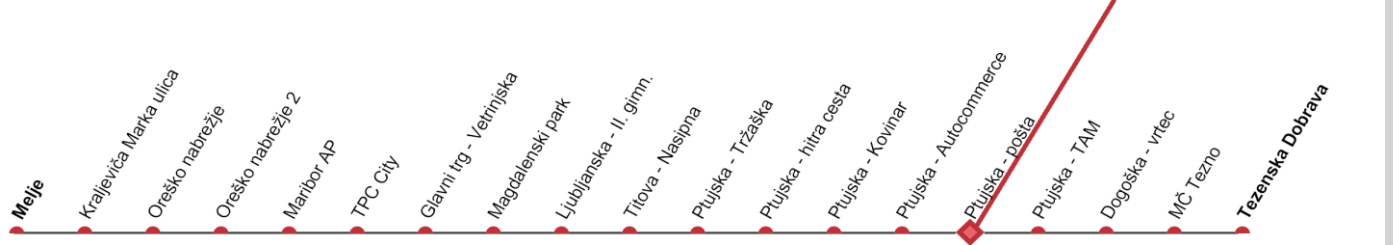

Linija 1

SMER VOŽNJE →

Velja od 02. 09. 2024

DELAVNIK		V SMERI 🕒																						
Tezenska Dobrava		04	05	06	07	08	09	10	11	12	13	14	15	16	17	18	19	20	21	22	23			
			19	04	04	04	04	19	19	19	04	04	04	04	04	19	19	19	19	27	06			
			39	19	19	19	19	39	39	34	19	19	19	19	19	39	39	39	39	46				
				34	34	34	39	59	59	44	34	34	34	34	39	59								
				44	44	44	59			54	44	44	44	44	59									
				54	54	54				54	54	54	54	54										
SOBOTA		V SMERI 🕒																						
Tezenska Dobrava		04	05	06	07	08	09	10	11	12	13	14	15	16	17	18	19	20	21	22	23			
			44	14	14	14	14	14	14	14	14	14	14	14	14	14	14	14	14	25				
				44	44	44	44	44	44	44														
NEDELJA		V SMERI 🕒																						
Tezenska Dobrava		04	05	06	07	08	09	10	11	12	13	14	15	16	17	18	19	20	21	22	23			
				14	14	14	14	14	14	14	14	14	14	14	14	14	14	14	14	25				
				44	44	44	44	44	44	44														

Predvideni časi odhodov so informativnega značaja. / All times are approximate.
Vozila prilagojena potrebam gibalno oviranih oseb. / Adapting vehicles for people with disabilities.