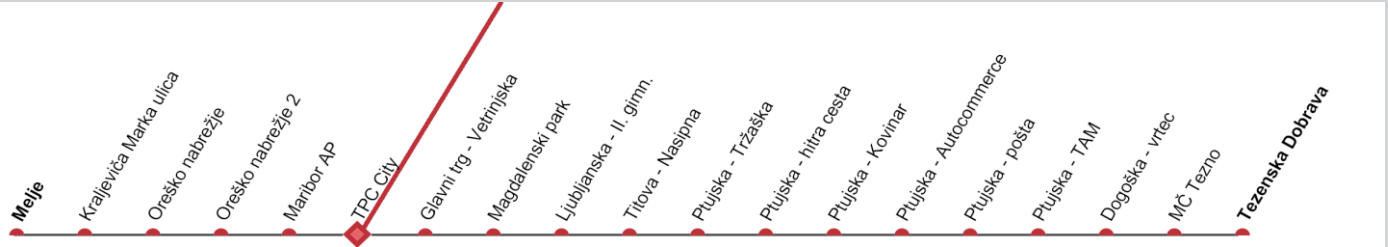

Linija 1

SMER VOŽNJE →

Velja od 02. 09. 2024

V SMERI		04	05	06	07	08	09	10	11	12	13	14	15	16	17	18	19	20	21	22	23	
DELAVNIK	Tezenska Dobrava		04 24 49	04 19 29	04 19 29	04 19 29	04 24 44	04 24 44	04 24 44	04 19 29	04 19 29	04 19 29	04 19 29	04 19 29	04 24 44	04 24 44	04 24 44	04 24 44	04 24 44	04 24 44	18 33 53	
SOBOTA	Tezenska Dobrava		29 59	29 59	29 59	29 59	29 59	29 59	29 59	29 59	59	59	59	59	59	59	59	59			13	
NEDELJA	Tezenska Dobrava		59	29 59	29 59	29 59	29 59	29 59	29 59	29 59	59	59	59	59	59	59	59	59			13	

Predvideni časi odhodov so informativnega značaja. / All times are approximate.
Vozila prilagojena potrebam gibalno oviranih oseb. / Adapting vehicles for people with disabilities.