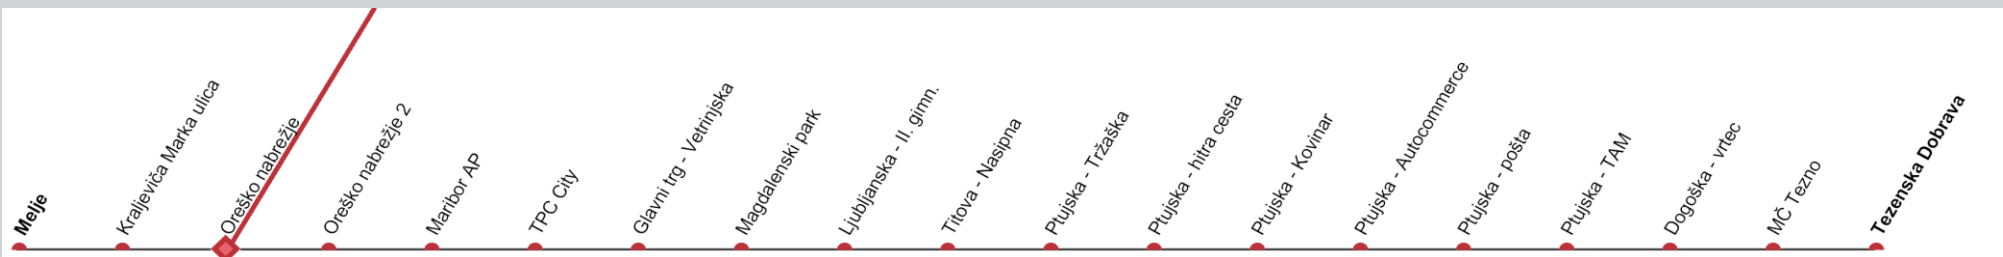

Linija 1

SMER VOŽNJE →

Velja od 02. 09. 2024

		04	05	06	07	08	09	10	11	12	13	14	15	16	17	18	19	20	21	22	23		
DELAVNIK	V SMERI																						
	Tezenska Dobrava		42									12									12		
SOBOTA	V SMERI																						
	Tezenska Dobrava																						
NEDELJA	V SMERI																						
	Tezenska Dobrava																						

Predvideni časi odhodov so informativnega značaja. / All times are approximate.
 Vozila prilagojena potrebam gibalno oviranih oseb. / Adapting vehicles for people with disabilities.

Oreško nabrežje

Linija 1