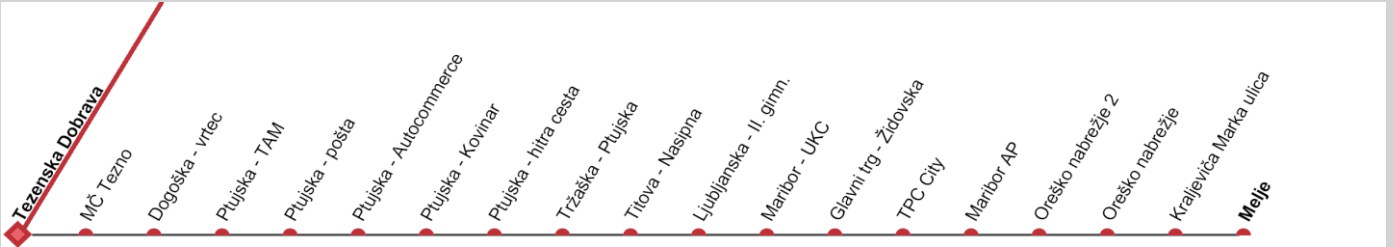

Tezenska Dobrava

Linija 1

SMER VOŽNJE →

Velja od 02. 09. 2024

V SMERI		04	05	06	07	08	09	10	11	12	13	14	15	16	17	18	19	20	21	22	23
DELAVNIK	Melje		10								15									30	
	Maribor AP	30 50	10 30 50	05 15 30 45 55	05 15 30 45 55	05 15 30 45 55	05 15 30 50	10 30 50	10 30 50	10 30 45 55	05 15 30 45 55	05 15 30 45 55	05 15 30 45 55	05 15 30 45 55	10 30 50	10 30 50	10 30 50	10 30 50	10 30 50	10 30 50	
	V SMERI	04	05	06	07	08	09	10	11	12	13	14	15	16	17	18	19	20	21	22	23
SOBOTA	Melje																				
	Maribor AP		25 55	25 55	25 55	25 55	25 55	25 55	25 55	25 55	25	25	25	25	25	25	25	25	25	25	
NEDELJA	Melje																				
	Maribor AP		25 55	25 55	25 55	25 55	25 55	25 55	25 55	25 55	25	25	25	25	25	25	25	25	25	25	

Velja od 02. 09. 2024

V SMERI		04	05	06	07	08	09	10	11	12	13	14	15	16	17	18	19	20	21	22	23
DELAVNIK	Melje		11								16								31		
	Maribor AP	31 51	11 31 51	06 16 31 46 56	06 16 31 46 56	06 16 31 46 56	06 16 31 51	11 31 51	11 31 51	11 31 46 56	06 16 31 46 56	06 16 31 46 56	06 16 31 46 56	06 16 31 46 56	11 31 51	11 31 51	11 31 51	11 31 51	11 31 51	11 31 51	
	V SMERI	04	05	06	07	08	09	10	11	12	13	14	15	16	17	18	19	20	21	22	23
SOBOTA	Melje																				
	Maribor AP		26 56	26 56	26 56	26 56	26 56	26 56	26 56	26 56	26	26	26	26	26	26	26	26	26		
NEDELJA	Melje																				
	Maribor AP		26 56	26 56	26 56	26 56	26 56	26 56	26 56	26 56	26	26	26	26	26	26	26	26	26		