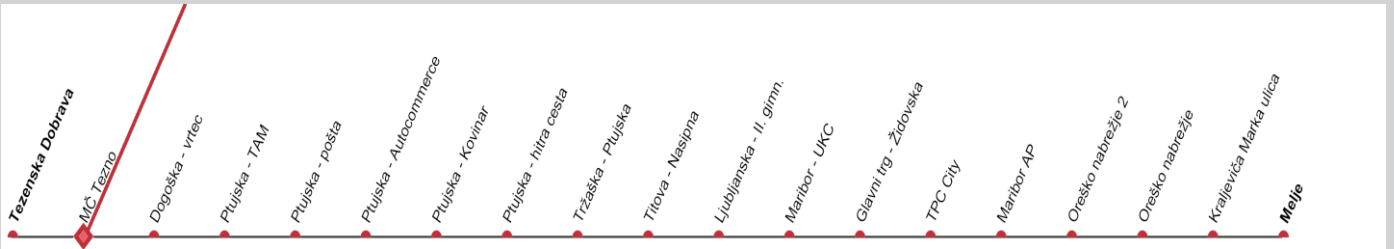

Linija 1

SMER VOŽNJE →

Velja od 02. 09. 2024

V SMERI		04	05	06	07	08	09	10	11	12	13	14	15	16	17	18	19	20	21	22	23
DELAVNIK	Melje		11								16								31		
	Maribor AP	31 51	11 31 51	06 16 31 46 56	06 16 31 46 56	06 16 31 46 56	06 16 31 51	11 31 51	11 31 51	11 31 46 56	06 16 31 46 56	06 16 31 46 56	06 16 31 46 56	06 16 31 46 56	11 31 51	11 31 51	11 31 51	11 31 51	11 31 51	11 31 51	
	V SMERI	04	05	06	07	08	09	10	11	12	13	14	15	16	17	18	19	20	21	22	23
SOBOTA	Melje																				
	Maribor AP		26 56	26 56	26 56	26 56	26 56	26 56	26 56	26 56	26	26	26	26	26	26	26	26	26		
NEDELJA	Melje																				
	Maribor AP		26 56	26 56	26 56	26 56	26 56	26 56	26 56	26 56	26	26	26	26	26	26	26	26	26		

Predvideni časi odhodov so informativnega značaja. / All times are approximate.
Vozila prilagojena potrebam gibalno oviranih oseb. / Adapting vehicles for people with disabilities.