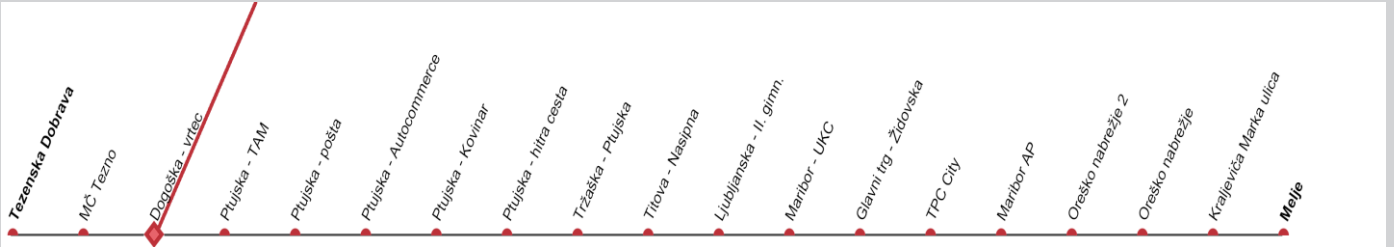

Dogaška - vrtec

Linija 1

SMER VOŽNJE →

Velja od 02. 09. 2024

V SMERI		04	05	06	07	08	09	10	11	12	13	14	15	16	17	18	19	20	21	22	23
DELAVNIK	Melje		12								17									32	
	Maribor AP	32 52	12 32 52	07 17 32 47 57	07 17 32 47 57	07 17 32 47 57	07 17 32 47 57	12 32 52	12 32 52	12 32 47 57	07 17 32 47 57	07 17 32 47 57	07 17 32 47 57	07 17 32 47 57	12 32 52	12 32 52	12 32 52	12 32 52	12 32 52	12 32 52	
	V SMERI	04	05	06	07	08	09	10	11	12	13	14	15	16	17	18	19	20	21	22	23
SOBOTA	Melje																				
	Maribor AP		27 57	27 57	27 57	27 57	27 57	27 57	27 57	27 57	27	27	27	27	27	27	27	27	27		
NEDELJA	Melje																				
	Maribor AP		27 57	27 57	27 57	27 57	27 57	27 57	27 57	27 57	27	27	27	27	27	27	27	27	27		

Predvideni časi odhodov so informativnega značaja. / All times are approximate.
Vozila prilagojena potrebam gibalno oviranih oseb. / Adapting vehicles for people with disabilities.