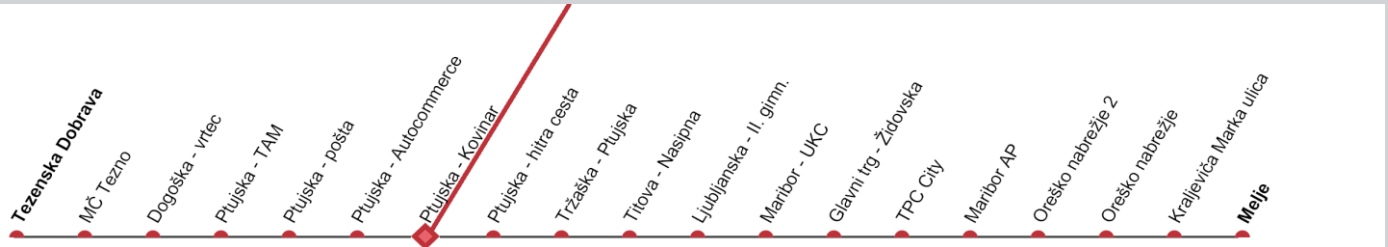

Ptujska - Kovinar

Linija 1

SMER VOŽNJE →

Velja od 02. 09. 2024

V SMERI		04	05	06	07	08	09	10	11	12	13	14	15	16	17	18	19	20	21	22	23
DELAVNIK	Melje		17								22									37	
	Maribor AP	37 57	17 37 57	12 22 52	02 12 37 52	02 12 37 52	02 12 37 57	17 37 57	17 37 57	17 37 52	02 12 22 37 52	02 12 22 37 52	02 12 22 37 52	02 12 22 37 52	17 37 57	17 37 57	17 37 57	17 37 57	17 37 57	17 37 57	
	V SMERI	04	05	06	07	08	09	10	11	12	13	14	15	16	17	18	19	20	21	22	23
SOBOTA	Melje																				
	Maribor AP		32	02 32	02 32	02 32	02 32	02 32	02 32	02 32	02 32	32	32	32	32	32	32	32	32		
NEDELJA	Melje																				
	Maribor AP		32	02 32	02 32	02 32	02 32	02 32	02 32	02 32	02 32	32	32	32	32	32	32	32	32		

Predvideni časi odhodov so informativnega značaja. / All times are approximate.
Vozila prilagojena potrebam gibalno oviranih oseb. / Adapting vehicles for people with disabilities.