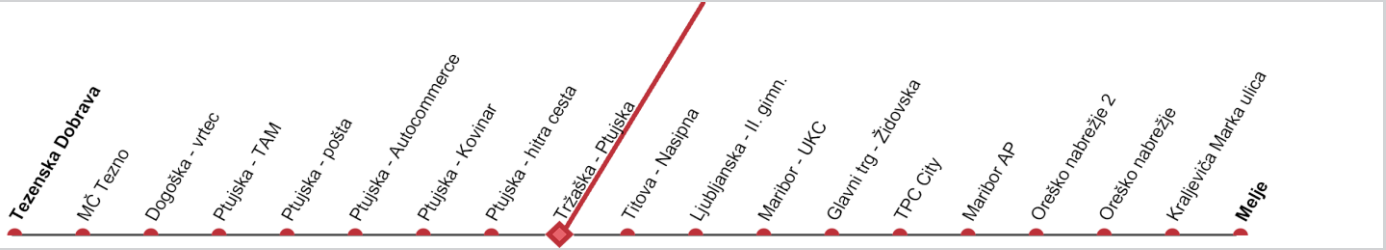

Tržaška - Ptujška

Linija 1

SMER VOŽNJE →

Velja od 02. 09. 2024

V SMERI		04	05	06	07	08	09	10	11	12	13	14	15	16	17	18	19	20	21	22	23
DELAVNIK	Melje		20								25								40		
	Maribor AP	40	00	00	05	05	05	00	00	00	05	05	05	05	05	00	00	00	00	00	00
			20	15	15	15	15	20	20	20	15	15	15	15	15	20	20	20	20	20	20
V SMERI		04	05	06	07	08	09	10	11	12	13	14	15	16	17	18	19	20	21	22	23
SOBOTA	Melje																				
	Maribor AP		35	05	05	05	05	05	05	05	05	35	35	35	35	35	35	35	35		
			35	35	35	35	35	35	35	35	35										
V SMERI		04	05	06	07	08	09	10	11	12	13	14	15	16	17	18	19	20	21	22	23
NEDELJA	Melje																				
	Maribor AP		35	05	05	05	05	05	05	05	05	35	35	35	35	35	35	35	35		
			35	35	35	35	35	35	35	35	35										

Predvideni časi odhodov so informativnega značaja. / All times are approximate.
Vozila prilagojena potrebam gibalno oviranih oseb. / Adapting vehicles for people with disabilities.