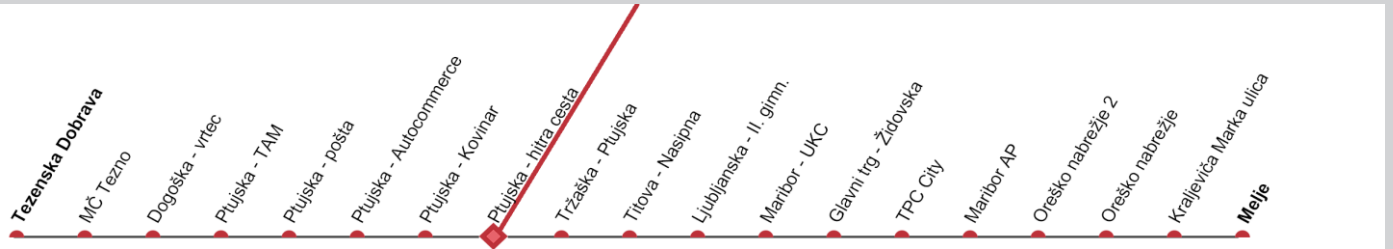

Linija 1

SMER VOŽNJE →

Velja od 02. 09. 2024

V SMERI		04	05	06	07	08	09	10	11	12	13	14	15	16	17	18	19	20	21	22	23
DELAVNIK	Melje		16								21								36		
	Maribor AP	36 56	16 36 56	11 21 36 51	01 11 21 36 51	01 11 21 36 51	01 11 21 36 56	16 36 56	16 36 56	16 36 51	01 11 21 36 51	01 11 21 36 51	01 11 21 36 51	01 11 21 36 51	16 36 56	16 36 56	16 36 56	16 36 56	16 36 56	16 36 56	
	V SMERI	04	05	06	07	08	09	10	11	12	13	14	15	16	17	18	19	20	21	22	23
SOBOTA	Melje																				
	Maribor AP		31	01 31	01 31	01 31	01 31	01 31	01 31	01 31	01 31	31	31	31	31	31	31	31	31		
NEDELJA	Melje																				
	Maribor AP		31	01 31	01 31	01 31	01 31	01 31	01 31	01 31	01 31	31	31	31	31	31	31	31	31		

SMER VOŽNJE →

Velja od 02. 09. 2024

V SMERI		04	05	06	07	08	09	10	11	12	13	14	15	16	17	18	19	20	21	22	23
DELAVNIK	Melje		17								22									37	
	Maribor AP	37 57	17 37 57	12 22 52	02 12 37 52	02 12 37 52	02 12 37 57	17 37 57	17 37 57	17 37 52	02 12 22 37 52	02 12 22 37 52	02 12 22 37 52	02 12 22 37 52	17 37 57	17 37 57	17 37 57	17 37 57	17 37 57	17 37 57	
	V SMERI	04	05	06	07	08	09	10	11	12	13	14	15	16	17	18	19	20	21	22	23
SOBOTA	Melje																				
	Maribor AP		32	02 32	02 32	02 32	02 32	02 32	02 32	02 32	02 32	32	32	32	32	32	32	32	32		
NEDELJA	Melje																				
	Maribor AP		32	02 32	02 32	02 32	02 32	02 32	02 32	02 32	02 32	32	32	32	32	32	32	32	32		

Linija 1

SMER VOŽNJE →

Velja od 02. 09. 2024

V SMERI		04	05	06	07	08	09	10	11	12	13	14	15	16	17	18	19	20	21	22	23
DELAVNIK	Melje		18								23									38	
	Maribor AP	38	18	13	03	03	03	18	18	18	03	03	03	03	03	18	18	18	18	18	
		58	38	23	13	13	13	38	38	38	13	13	13	13	13	38	38	38	38	38	38
SOBOTA	Melje																				
	Maribor AP		33	03	03	03	03	03	03	03	03	33	33	33	33	33	33	33	33		
			33	33	33	33	33	33	33	33	33										
NEDELJA	Melje																				
	Maribor AP		33	03	03	03	03	03	03	03	03	33	33	33	33	33	33	33	33		
			33	33	33	33	33	33	33	33	33										