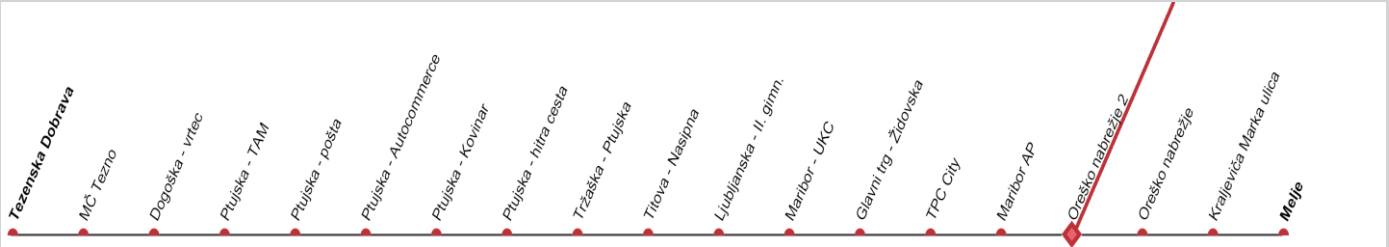

Oreško nabrežje 2

Linija 1

SMER VOŽNJE →

Velja od 02. 09. 2024

		04	05	06	07	08	09	10	11	12	13	14	15	16	17	18	19	20	21	22	23	
DELAVNIK	V SMERI 🕒																					
	Melje		34								39									54		
SOBOTA	V SMERI 🕒																					
	Melje																					
NEDELJA	V SMERI 🕒																					
	Melje																					

Predvideni časi odhodov so informativnega značaja. / All times are approximate.
Vozila prilagojena potrebam gibalno oviranih oseb. / Adapting vehicles for people with disabilities.