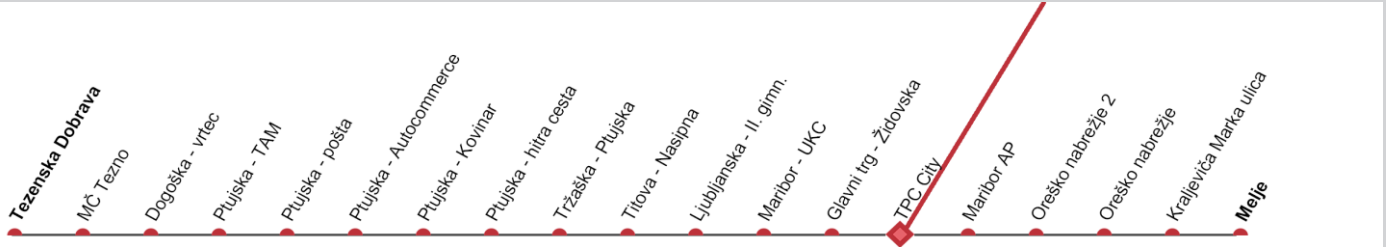

Linija 1

SMER VOŽNJE →

Velja od 02. 09. 2024

V SMERI		04	05	06	07	08	09	10	11	12	13	14	15	16	17	18	19	20	21	22	23
DELAVNIK	Melje		29								34								49		
	Maribor AP	49	09 29 49	09 24 34 49	04 14 24 34 49	04 14 24 34 49	04 14 24 34 49	09 29 49	09 29 49	09 29 49	04 14 24 34 49	04 14 24 34 49	04 14 24 34 49	04 14 24 34 49	09 29 49	09 29 49	09 29 49	09 29 49	09 29 49	09 28 48	08
	V SMERI	04	05	06	07	08	09	10	11	12	13	14	15	16	17	18	19	20	21	22	23
SOBOTA	Melje																				
	Maribor AP		44 44	14 44	14 44	14 44	14 44	14 44	14 44	14 44	14 44	44	44	44	44	44	44	44	44		
NEDELJA	Melje																				
	Maribor AP		43 44	13 44	14 44	14 44	14 44	14 44	14 44	14 44	14 44	44	44	44	44	44	44	44	44		

Predvideni časi odhodov so informativnega značaja. / All times are approximate.
Vozila prilagojena potrebam gibalno oviranih oseb. / Adapting vehicles for people with disabilities.