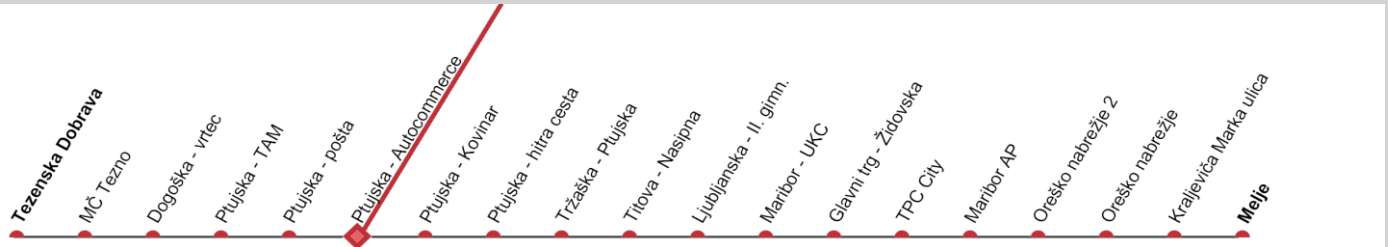

Velja od 02. 09. 2024

V SMERI		04	05	06	07	08	09	10	11	12	13	14	15	16	17	18	19	20	21	22	23
DELAVNIK	Melje		15								20								35		
	Maribor AP	35 55	15 35 55	10 20 35 50	00 10 20 35 50	00 10 20 35 50	00 10 20 35 55	15 35 55	15 35 50	15 35 50	00 10 20 35 50	00 10 20 35 50	00 10 20 35 50	00 10 20 35 55	15 35 55	15 35 55	15 35 55	15 35 55	15 35 55	15 35 55	
	V SMERI	04	05	06	07	08	09	10	11	12	13	14	15	16	17	18	19	20	21	22	23
SOBOTA	Melje																				
	Maribor AP		30	00 30	00 30	00 30	00 30	00 30	00 30	00 30	00 30	30	30	30	30	30	30	30	30		
NEDELJA	V SMERI	04	05	06	07	08	09	10	11	12	13	14	15	16	17	18	19	20	21	22	23
	Melje																				
	Maribor AP		30	00 30	00 30	00 30	00 30	00 30	00 30	00 30	00 30	30	30	30	30	30	30	30	30		

Linija 1

SMER VOŽNJE →

Velja od 02. 09. 2024

V SMERI		04	05	06	07	08	09	10	11	12	13	14	15	16	17	18	19	20	21	22	23
DELAVNIK	Melje		16								21								36		
	Maribor AP	36 56	16 36 56	11 21 36 51	01 11 21 36 51	01 11 21 36 51	01 11 21 36 56	16 36 56	16 36 56	16 36 51	01 11 21 36 51	01 11 21 36 51	01 11 21 36 51	01 11 21 36 51	16 36 56	16 36 56	16 36 56	16 36 56	16 36 56	16 36 56	
	V SMERI	04	05	06	07	08	09	10	11	12	13	14	15	16	17	18	19	20	21	22	23
SOBOTA	Melje																				
	Maribor AP		31	01 31	01 31	01 31	01 31	01 31	01 31	01 31	01 31	31	31	31	31	31	31	31	31		
NEDELJA	Melje																				
	Maribor AP		31	01 31	01 31	01 31	01 31	01 31	01 31	01 31	01 31	31	31	31	31	31	31	31	31		