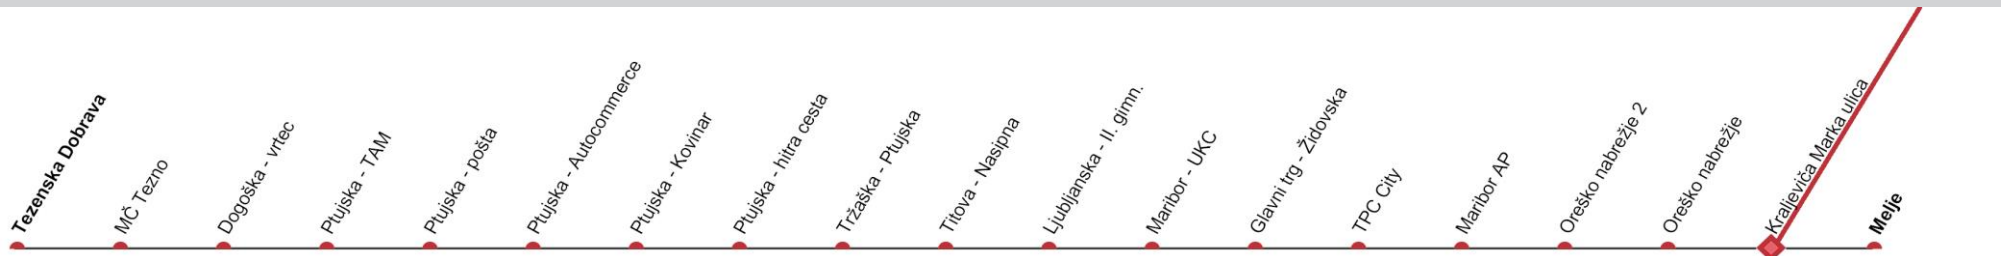

Kraljeviča Marka ulica

Linija 1

SMER VOŽNJE →

Velja od 02. 09. 2024

DELAVNIK		04	05	06	07	08	09	10	11	12	13	14	15	16	17	18	19	20	21	22	23
V SMERI																					
Melje			36								41									56	
Maribor AP																					
SOBOTA		04	05	06	07	08	09	10	11	12	13	14	15	16	17	18	19	20	21	22	23
V SMERI																					
Melje																					
Maribor AP																					
NEDELJA		04	05	06	07	08	09	10	11	12	13	14	15	16	17	18	19	20	21	22	23
V SMERI																					
Melje																					
Maribor AP																					

Predvideni časi odhodov so informativnega značaja. / All times are approximate.
Vozila prilagojena potrebam gibalno oviranih oseb. / Adapting vehicles for people with disabilities.