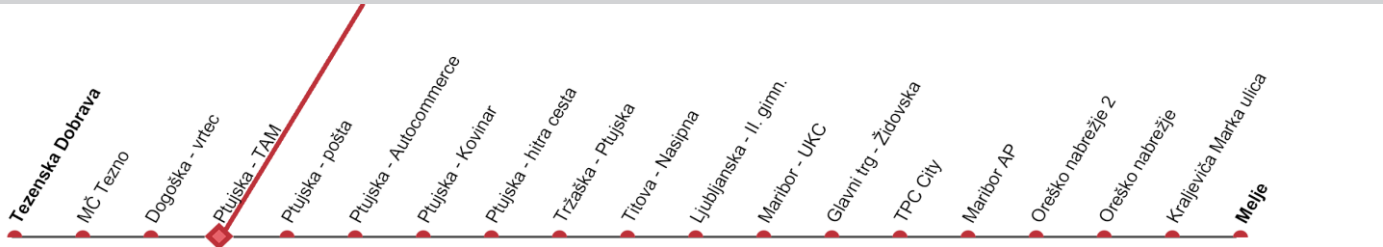

SMER VOŽNJE →

Velja od 02. 09. 2024

V SMERI		04	05	06	07	08	09	10	11	12	13	14	15	16	17	18	19	20	21	22	23
DELAVNIK	Melje		12								17									32	
	Maribor AP	32 52	12 32 52	07 17 32 47 57	07 17 32 47 57	07 17 32 47 57	07 17 32 47 57	12 32 52	12 32 52	12 32 47 57	07 17 32 47 57	07 17 32 47 57	07 17 32 47 57	07 17 32 47 57	12 32 52	12 32 52	12 32 52	12 32 52	12 32 52	12 32 52	
	V SMERI	04	05	06	07	08	09	10	11	12	13	14	15	16	17	18	19	20	21	22	23
SOBOTA	Melje																				
	Maribor AP		27 57	27 57	27 57	27 57	27 57	27 57	27 57	27 57	27	27	27	27	27	27	27	27	27		
NEDELJA	Melje																				
	Maribor AP		27 57	27 57	27 57	27 57	27 57	27 57	27 57	27 57	27	27	27	27	27	27	27	27	27		

Predvideni časi odhodov so informativnega značaja. / All times are approximate.
Vozila prilagojena potrebam gibalno oviranih oseb. / Adapting vehicles for people with disabilities.

Ptujska - TAM

Linija 1

SMER VOŽNJE →

Velja od 02. 09. 2024

V SMERI		04	05	06	07	08	09	10	11	12	13	14	15	16	17	18	19	20	21	22	23
DELAVNIK	Melje		14								19								34		
	Maribor AP	34 54	14 34 54	09 19 34 49 59	09 19 34 49 59	09 19 34 49 59	09 19 34 54	14 34 54	14 34 54	14 34 49 59	09 19 34 49 59	09 19 34 49 59	09 19 34 49 59	09 19 34 49 59	14 34 54	14 34 54	14 34 54	14 34 54	14 34 54	14 34 54	
	V SMERI	04	05	06	07	08	09	10	11	12	13	14	15	16	17	18	19	20	21	22	23
SOBOTA	Melje																				
	Maribor AP		29 59	29 59	29 59	29 59	29 59	29 59	29 59	29 59	29	29	29	29	29	29	29	29	29		
NEDELJA	Melje																				
	Maribor AP		29 59	29 59	29 59	29 59	29 59	29 59	29 59	29 59	29	29	29	29	29	29	29	29	29		