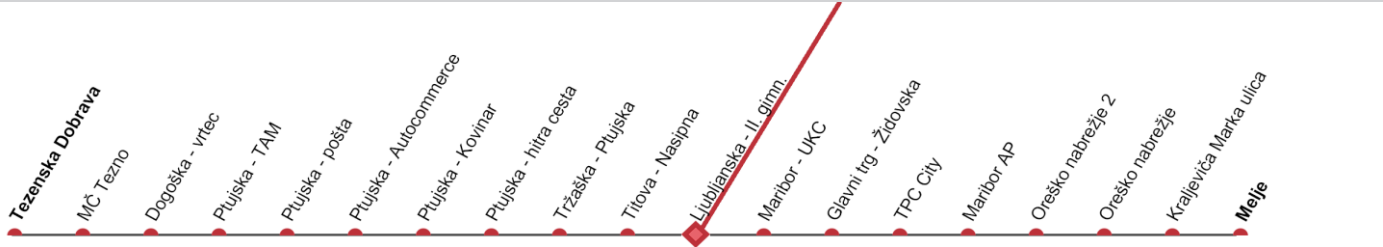

Ljubljanska - II. gimn.

Linija 1

SMER VOŽNJE →

Velja od 02. 09. 2024

V SMERI		04	05	06	07	08	09	10	11	12	13	14	15	16	17	18	19	20	21	22	23
DELAVNIK	Melje		23								28								43		
	Maribor AP	43	03	03	08	08	08	03	03	03	08	08	08	08	08	03	03	03	03	03	03
			23	18	18	18	18	23	23	23	18	18	18	18	18	23	23	23	23	23	23
SOBOTA	Melje																				
	Maribor AP		38	08	08	08	08	08	08	08	08	38	38	38	38	38	38	38	38		
			38	38	38	38	38	38	38	38	38										
NEDELJA	Melje																				
	Maribor AP		38	08	08	08	08	08	08	08	08	38	38	38	38	38	38	38	38		
			38	38	38	38	38	38	38	38	38										

Predvideni časi odhodov so informativnega značaja. / All times are approximate.
Vozila prilagojena potrebam gibalno oviranih oseb. / Adapting vehicles for people with disabilities.