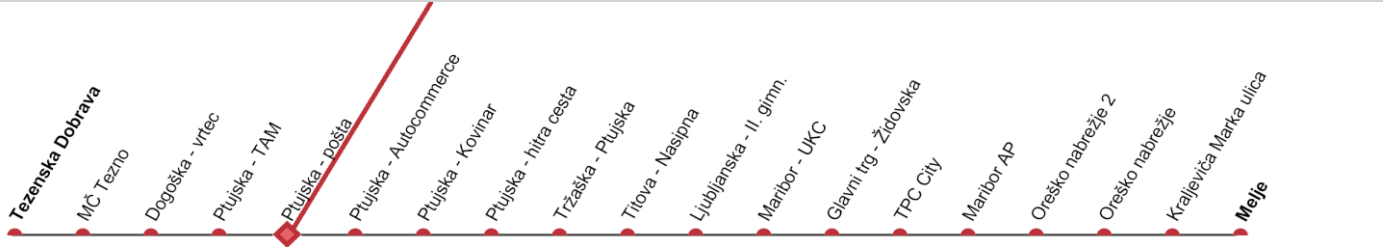

Linija 1

SMER VOŽNJE →

Velja od 02. 09. 2024

V SMERI		04	05	06	07	08	09	10	11	12	13	14	15	16	17	18	19	20	21	22	23	
DELAVNIK	Melje		15								20								35			
	Maribor AP	35 55	15 35 55	10 20 35 50	00 10 20 35 50	00 10 20 35 50	00 10 20 35 55	15 35 55	15 35 50	15 35 50	00 10 20 35 50	00 10 20 35 50	00 10 20 35 50	00 10 20 35 55	15 35 55	15 35 55	15 35 55	15 35 55	15 35 55	15 35 55		
	V SMERI	04	05	06	07	08	09	10	11	12	13	14	15	16	17	18	19	20	21	22	23	
SOBOTA	Melje																					
	Maribor AP		30	00 30	00 30	00 30	00 30	00 30	00 30	00 30	00 30	30	30	30	30	30	30	30	30			
NEDELJA	V SMERI	04	05	06	07	08	09	10	11	12	13	14	15	16	17	18	19	20	21	22	23	
	Melje																					
	Maribor AP		30	00 30	00 30	00 30	00 30	00 30	00 30	00 30	00 30	30	30	30	30	30	30	30	30			

Predvideni časi odhodov so informativnega značaja. / All times are approximate.
Vozila prilagojena potrebam gibalno oviranih oseb. / Adapting vehicles for people with disabilities.