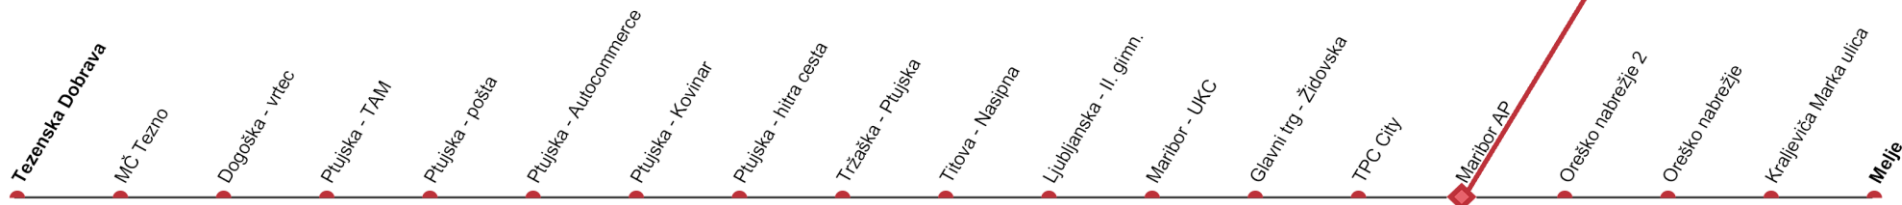

Linija 1

SMER VOŽNJE →

Velja od 02. 09. 2024

DELAVNIK		04	05	06	07	08	09	10	11	12	13	14	15	16	17	18	19	20	21	22	23
V SMERI																					
Melje			33								38									53	
SOBOTA		04	05	06	07	08	09	10	11	12	13	14	15	16	17	18	19	20	21	22	23
V SMERI																					
Melje																					
NEDELJA		04	05	06	07	08	09	10	11	12	13	14	15	16	17	18	19	20	21	22	23
V SMERI																					
Melje																					

Predvideni časi odhodov so informativnega značaja. / All times are approximate.
Vozila prilagojena potrebam gibalno oviranih oseb. / Adapting vehicles for people with disabilities.