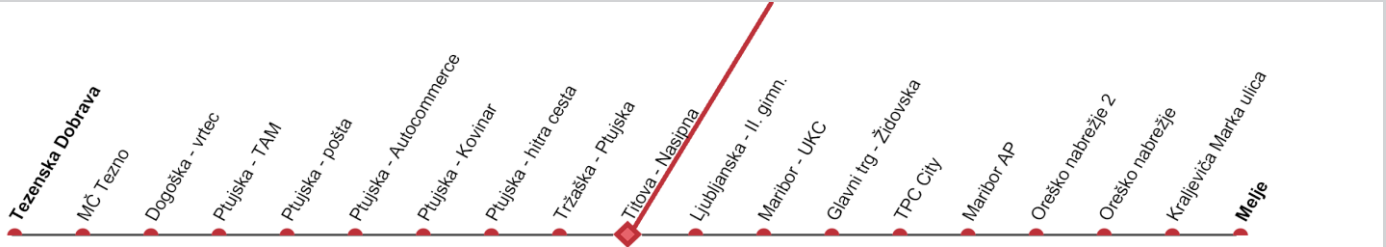

Titova - Nasipna

Linija 1

SMER VOŽNJE →

Velja od 02. 09. 2024

V SMERI		04	05	06	07	08	09	10	11	12	13	14	15	16	17	18	19	20	21	22	23
DELAVNIK	Melje		21								26								41		
	Maribor AP	41	01 21 41	01 16 26 41 56	06 16 26 41 56	06 16 26 41	06 16 26 41	01 21 41	01 21 41	01 21 41 56	06 16 26 41 56	06 16 26 41 56	06 16 26 41 56	06 16 26 41	06 16 26 41	01 21 41	01 21 41	01 21 41	01 21 41	01 21 41	01
	V SMERI	04	05	06	07	08	09	10	11	12	13	14	15	16	17	18	19	20	21	22	23
SOBOTA	Melje																				
	Maribor AP		36	06 36	06 36	06 36	06 36	06 36	06 36	06 36	06 36	36	36	36	36	36	36	36	36		
NEDELJA	Melje																				
	Maribor AP		36	06 36	06 36	06 36	06 36	06 36	06 36	06 36	06 36	36	36	36	36	36	36	36	36		

Predvideni časi odhodov so informativnega značaja. / All times are approximate.
Vozila prilagojena potrebam gibalno oviranih oseb. / Adapting vehicles for people with disabilities.