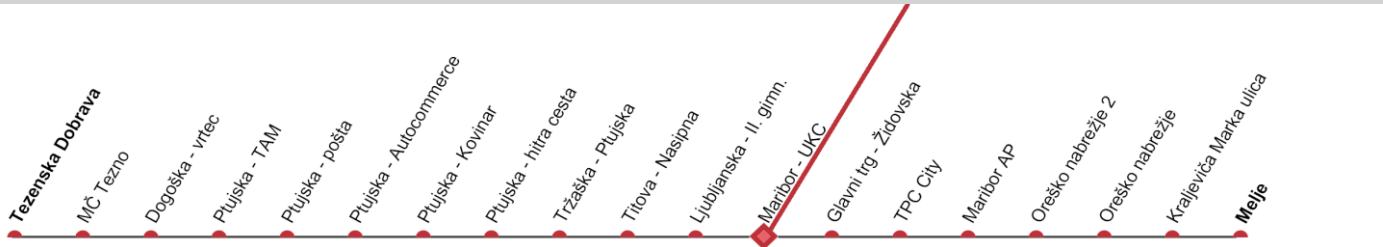

Linija 1

SMER VOŽNJE →

Velja od 02. 09. 2024

V SMERI		04	05	06	07	08	09	10	11	12	13	14	15	16	17	18	19	20	21	22	23
DELAVNIK	Melje		25								30								45		
	Maribor AP	45	05 25 45	05 20 30 45	00 10 20 30 45	00 10 20 30 45	00 10 20 30 45	05 25 45	05 25 45	05 25 45	00 10 20 30 45	00 10 20 30 45	00 10 20 30 45	00 10 20 30 45	05 25 45	05 25 45	05 25 45	05 25 45	05 25 45	05 25 45	05
	V SMERI	04	05	06	07	08	09	10	11	12	13	14	15	16	17	18	19	20	21	22	23
SOBOTA	Melje																				
	Maribor AP		40 40	10 40	10 40	10 40	10 40	10 40	10 40	10 40	10 40	40	40	40	40	40	40	40	40		
NEDELJA	Melje																				
	Maribor AP		39 39	09 39	09 39	09 39	09 39	09 39	09 39	09 39	09 39	39	39	39	39	39	39	39	39		

Predvideni časi odhodov so informativnega značaja. / All times are approximate.
Vozila prilagojena potrebam gibalno oviranih oseb. / Adapting vehicles for people with disabilities.