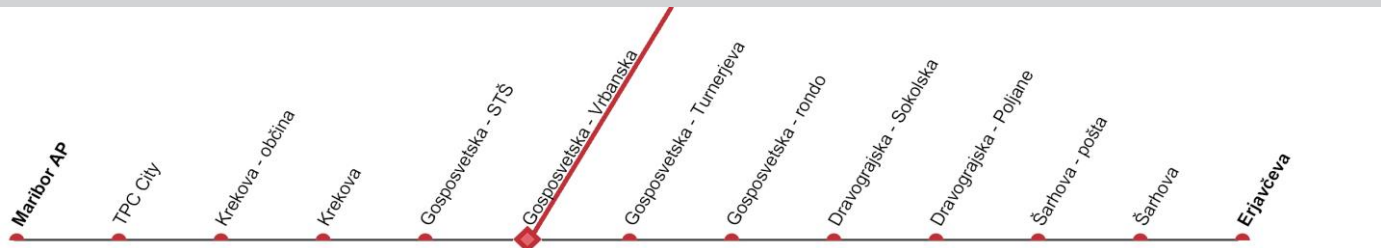

SMER VOŽNJE →

Velja od 02. 09. 2024

V SMERI		04	05	06	07	08	09	10	11	12	13	14	15	16	17	18	19	20	21	22	23
DELAVNIK	Erjavčeva		08	20	20	20	20	20	20	20	20	20	20	20	20	20	20	20			
V SMERI		04	05	06	07	08	09	10	11	12	13	14	15	16	17	18	19	20	21	22	23
SOBOTA	Erjavčeva			20	20	20	20	20	20	20	20										
V SMERI		04	05	06	07	08	09	10	11	12	13	14	15	16	17	18	19	20	21	22	23
NEDELJA	Erjavčeva																				

Linija 19

SMER VOŽNJE →

Velja od 02. 09. 2024

		04	05	06	07	08	09	10	11	12	13	14	15	16	17	18	19	20	21	22	23
DELAVNIK	V SMERI 🕒																				
	Erjavčeva		09	21	21	21	21	21	21	21	21	21	21	21	21	21	21	21			
SOBOTA	V SMERI 🕒																				
	Erjavčeva			21	21	21	21	21	21	21	21	21									
NEDELJA	V SMERI 🕒																				
	Erjavčeva																				