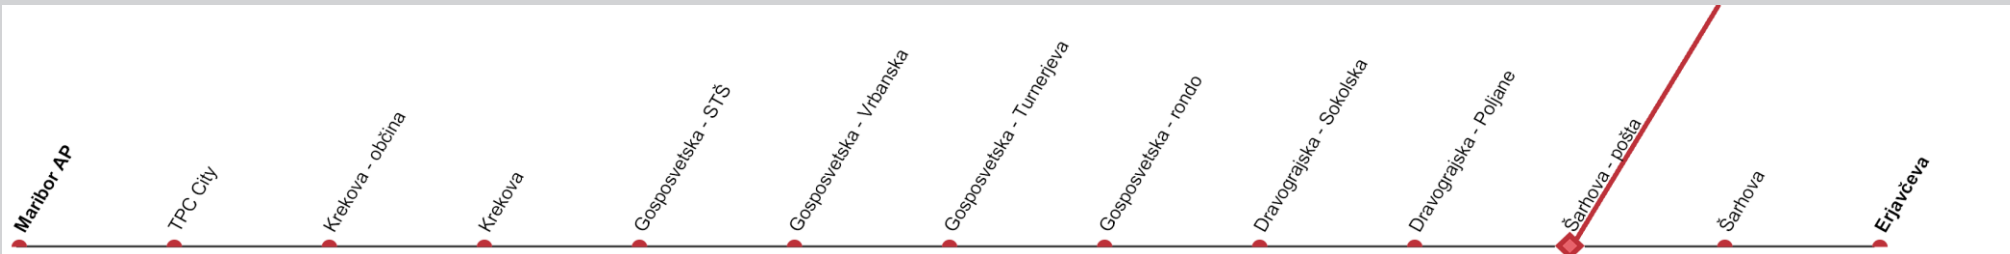

Šarhova - pošta

Linija 19

SMER VOŽNJE →

Velja od 02. 09. 2024

DELAVNIK		V SMERI	04	05	06	07	08	09	10	11	12	13	14	15	16	17	18	19	20	21	22	23
DELAVNIK	V SMERI	Erjavčeva		15	27	27	27	27	27	27	27	27	27	27	27	27	27	27	27			
SOBOTA	V SMERI	Erjavčeva			27	27	27	27	27	27	27	27										
NEDELJA	V SMERI	Erjavčeva																				

Predvideni časi odhodov so informativnega značaja. / All times are approximate.
Vozila prilagojena potrebam gibalno oviranih oseb. / Adapting vehicles for people with disabilities.