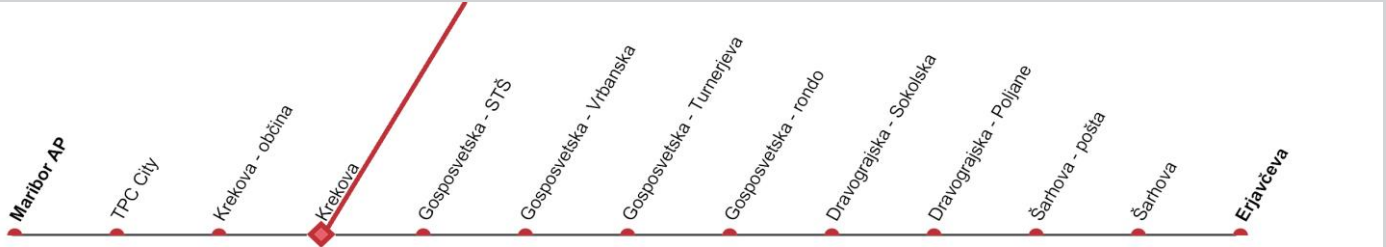

Linija 19

SMER VOŽNJE →

Velja od 02. 09. 2024

		04	05	06	07	08	09	10	11	12	13	14	15	16	17	18	19	20	21	22	23
DELAVNIK	V SMERI																				
	Erjavčeva		07	19	19	19	19	19	19	19	19	19	19	19	19	19	19	19			
SOBOTA	V SMERI																				
	Erjavčeva			18	18	18	18	18	18	18	18	18									
NEDELJA	V SMERI																				
	Erjavčeva																				

Predvideni časi odhodov so informativnega značaja. / All times are approximate.
Vozila prilagojena potrebam gibalno oviranih oseb. / Adapting vehicles for people with disabilities.