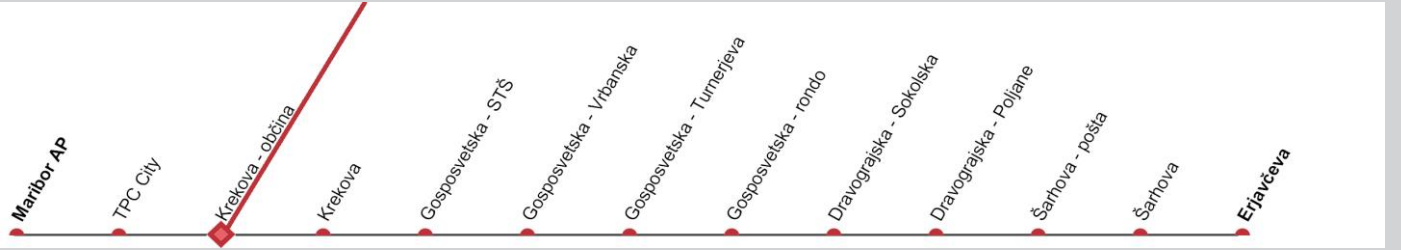

Linija 19

SMER VOŽNJE →

Velja od 02. 09. 2024

V SMERI		04	05	06	07	08	09	10	11	12	13	14	15	16	17	18	19	20	21	22	23
DELAVNIK	Erjavčeva		06	17	17	17	17	17	17	17	17	17	17	17	17	17	17	17			
V SMERI		04	05	06	07	08	09	10	11	12	13	14	15	16	17	18	19	20	21	22	23
SOBOTA	Erjavčeva			17	17	17	17	17	17	17	17	17									
V SMERI		04	05	06	07	08	09	10	11	12	13	14	15	16	17	18	19	20	21	22	23
NEDELJA	Erjavčeva																				

Predvideni časi odhodov so informativnega značaja. / All times are approximate.
Vozila prilagojena potrebam gibalno oviranih oseb. / Adapting vehicles for people with disabilities.