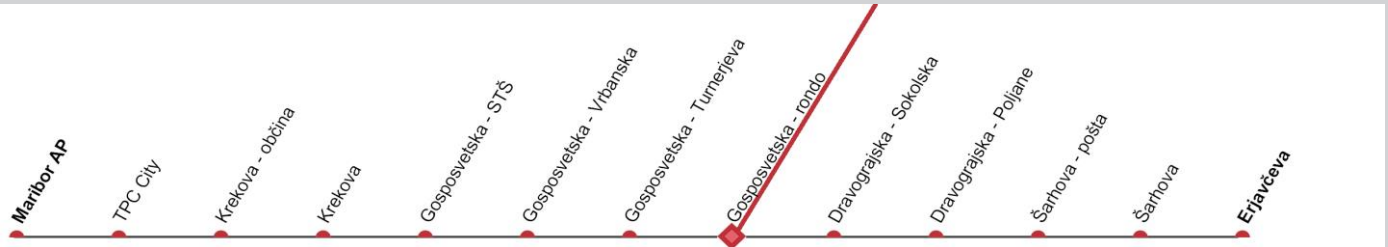

Gosposvetska - rondo

Linija 19

SMER VOŽNJE →

Velja od 02. 09. 2024

		04	05	06	07	08	09	10	11	12	13	14	15	16	17	18	19	20	21	22	23
DELAVNIK	V SMERI 🕒																				
	Erjavčeva		11	23	23	23	23	23	23	23	23	23	23	23	23	23	23	23			
SOBOTA	V SMERI 🕒																				
	Erjavčeva			23	23	23	23	23	23	23	23	23									
NEDELJA	V SMERI 🕒																				
	Erjavčeva																				

Predvideni časi odhodov so informativnega značaja. / All times are approximate.
Vozila prilagojena potrebam gibalno oviranih oseb. / Adapting vehicles for people with disabilities.