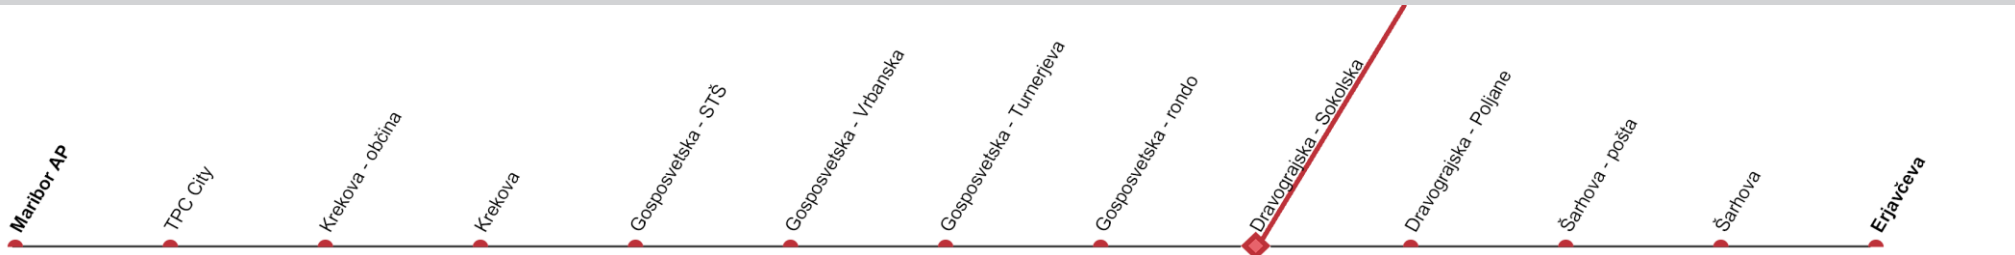

Linija 19

SMER VOŽNJE →

Velja od 02. 09. 2024

		04	05	06	07	08	09	10	11	12	13	14	15	16	17	18	19	20	21	22	23
DELAVNIK	V SMERI 🕒																				
	Erjavčeva		11	23	23	23	23	23	23	23	23	23	23	23	23	23	23	23			
SOBOTA	V SMERI 🕒																				
	Erjavčeva			23	23	23	23	23	23	23	23	23									
NEDELJA	V SMERI 🕒																				
	Erjavčeva																				

Linija 19

SMER VOŽNJE →

Velja od 02. 09. 2024

Linija 19		04	05	06	07	08	09	10	11	12	13	14	15	16	17	18	19	20	21	22	23
DELAVNIK	V SMERI	04	05	06	07	08	09	10	11	12	13	14	15	16	17	18	19	20	21	22	23
	Erjavčeva		13	25	25	25	25	25	25	25	25	25	25	25	25	25	25	25			
SOBOTA	V SMERI	04	05	06	07	08	09	10	11	12	13	14	15	16	17	18	19	20	21	22	23
	Erjavčeva			25	25	25	25	25	25	25	25	25									
NEDELJA	V SMERI	04	05	06	07	08	09	10	11	12	13	14	15	16	17	18	19	20	21	22	23
	Erjavčeva																				