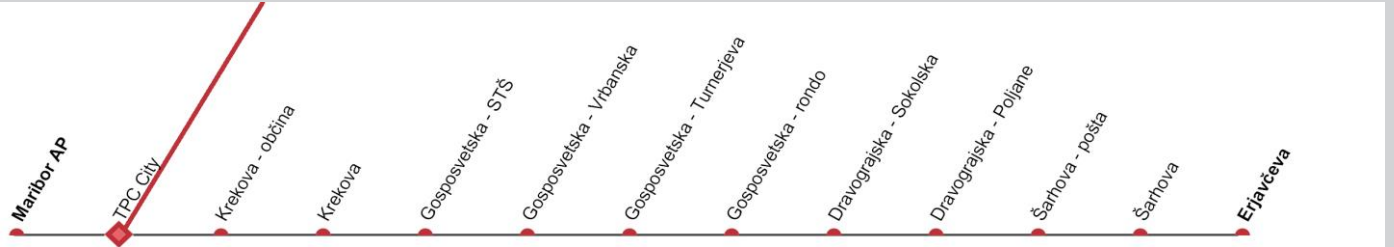

Linija 19

SMER VOŽNJE →

Velja od 02. 09. 2024

DELAVNIK		V SMERI	04	05	06	07	08	09	10	11	12	13	14	15	16	17	18	19	20	21	22	23
DELAVNIK	V SMERI	Erjavčeva		00	10	10	10	10	10	10	10	10	10	10	10	10	10	10	10			
SOBOTA		V SMERI	04	05	06	07	08	09	10	11	12	13	14	15	16	17	18	19	20	21	22	23
SOBOTA	V SMERI	Erjavčeva			10	10	10	10	10	10	10	10										
NEDELJA		V SMERI	04	05	06	07	08	09	10	11	12	13	14	15	16	17	18	19	20	21	22	23
NEDELJA	V SMERI	Erjavčeva																				

Predvideni časi odhodov so informativnega značaja. / All times are approximate.
 Vozila prilagojena potrebam gibalno oviranih oseb. / Adapting vehicles for people with disabilities.

Linija 19

SMER VOŽNJE →

Velja od 02. 09. 2024

V SMERI		04	05	06	07	08	09	10	11	12	13	14	15	16	17	18	19	20	21	22	23
DELAVNIK	Erjavčeva		03	14	14	14	14	14	14	14	14	14	14	14	14	14	14	14			
V SMERI		04	05	06	07	08	09	10	11	12	13	14	15	16	17	18	19	20	21	22	23
SOBOTA	Erjavčeva			14	14	14	14	14	14	14	14	14									
V SMERI		04	05	06	07	08	09	10	11	12	13	14	15	16	17	18	19	20	21	22	23
NEDELJA	Erjavčeva																				