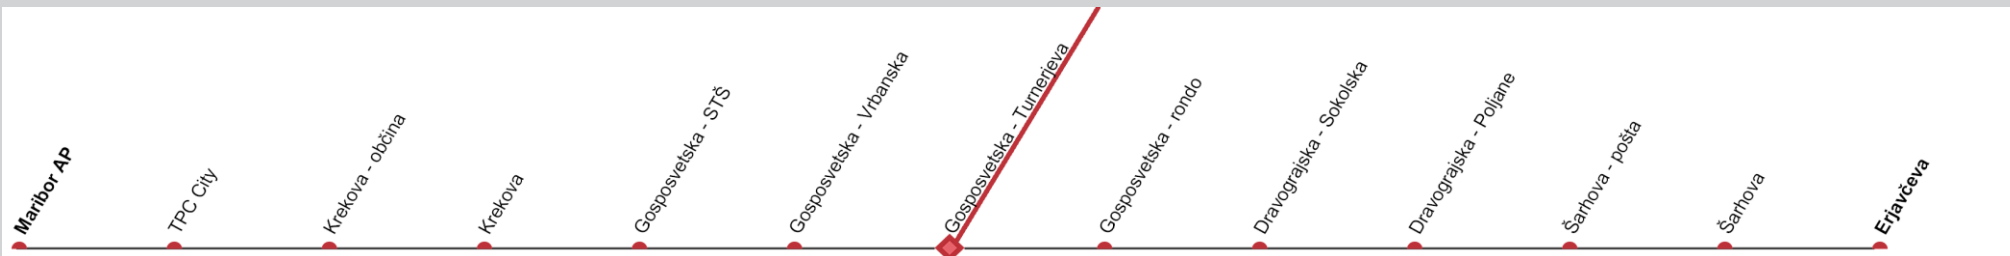

Linija 19

SMER VOŽNJE →

Velja od 02. 09. 2024

		04	05	06	07	08	09	10	11	12	13	14	15	16	17	18	19	20	21	22	23
DELAVNIK	V SMERI 🕒																				
	Erjavčeva		09	21	21	21	21	21	21	21	21	21	21	21	21	21	21	21			
SOBOTA	V SMERI 🕒																				
	Erjavčeva			21	21	21	21	21	21	21	21	21									
NEDELJA	V SMERI 🕒																				
	Erjavčeva																				

Linija 19

SMER VOŽNJE →

Velja od 02. 09. 2024

V SMERI		04	05	06	07	08	09	10	11	12	13	14	15	16	17	18	19	20	21	22	23
DELAVNIK	Erjavčeva		10	22	22	22	22	22	22	22	22	22	22	22	22	22	22	22			
SOBOTA	Erjavčeva			22	22	22	22	22	22	22	22										
NEDELJA	Erjavčeva																				