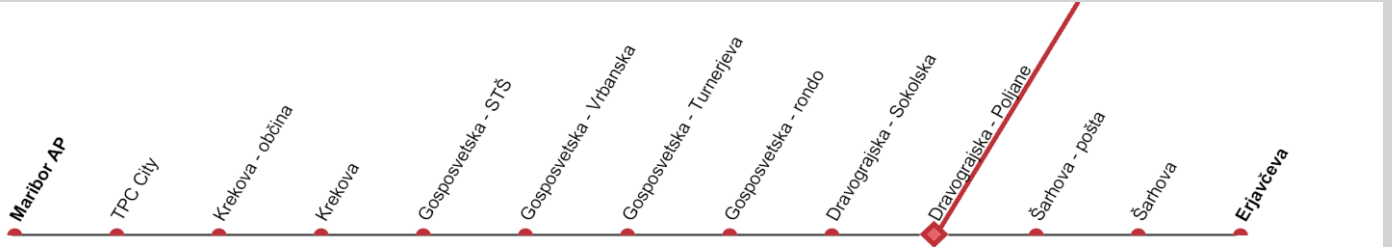

Linija 19

SMER VOŽNJE →

Velja od 02. 09. 2024

Linija 19		04	05	06	07	08	09	10	11	12	13	14	15	16	17	18	19	20	21	22	23
DELAVNIK	V SMERI	04	05	06	07	08	09	10	11	12	13	14	15	16	17	18	19	20	21	22	23
	Erjavčeva		13	25	25	25	25	25	25	25	25	25	25	25	25	25	25	25			
SOBOTA	V SMERI	04	05	06	07	08	09	10	11	12	13	14	15	16	17	18	19	20	21	22	23
	Erjavčeva			25	25	25	25	25	25	25	25	25									
NEDELJA	V SMERI	04	05	06	07	08	09	10	11	12	13	14	15	16	17	18	19	20	21	22	23
	Erjavčeva																				

Linija 19

SMER VOŽNJE →

Velja od 02. 09. 2024

V SMERI		04	05	06	07	08	09	10	11	12	13	14	15	16	17	18	19	20	21	22	23
DELAVNIK	Erjavčeva		14	26	26	26	26	26	26	26	26	26	26	26	26	26	26	26			
V SMERI		04	05	06	07	08	09	10	11	12	13	14	15	16	17	18	19	20	21	22	23
SOBOTA	Erjavčeva			26	26	26	26	26	26	26	26	26									
V SMERI		04	05	06	07	08	09	10	11	12	13	14	15	16	17	18	19	20	21	22	23
NEDELJA	Erjavčeva																				