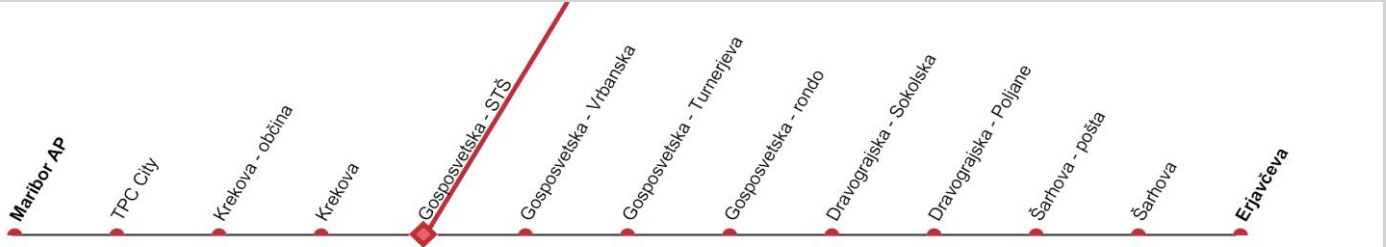

Gosposvetska - STŠ

Linija 19

SMER VOŽNJE →

Velja od 02. 09. 2024

V SMERI		04	05	06	07	08	09	10	11	12	13	14	15	16	17	18	19	20	21	22	23
DELAVNIK	Erjavčeva		08	20	20	20	20	20	20	20	20	20	20	20	20	20	20	20			
V SMERI		04	05	06	07	08	09	10	11	12	13	14	15	16	17	18	19	20	21	22	23
SOBOTA	Erjavčeva			20	20	20	20	20	20	20	20										
V SMERI		04	05	06	07	08	09	10	11	12	13	14	15	16	17	18	19	20	21	22	23
NEDELJA	Erjavčeva																				

Predvideni časi odhodov so informativnega značaja. / All times are approximate.
Vozila prilagojena potrebam gibalno oviranih oseb. / Adapting vehicles for people with disabilities.