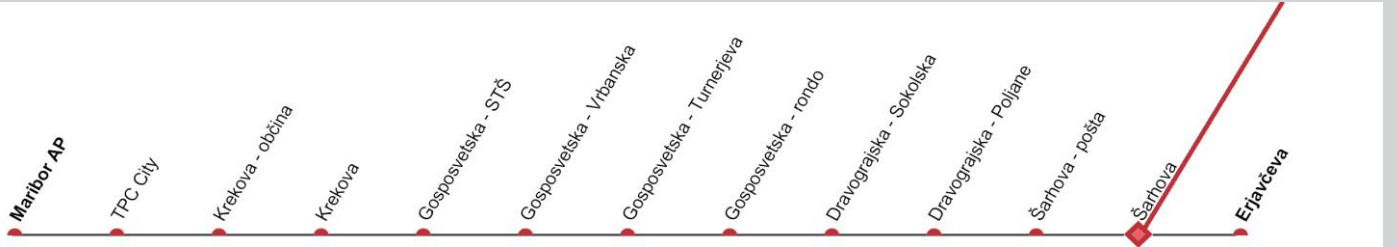

Linija 19

SMER VOŽNJE →

Velja od 02. 09. 2024

V SMERI		04	05	06	07	08	09	10	11	12	13	14	15	16	17	18	19	20	21	22	23
DELAVNIK	Erjavčeva		16	28	28	28	28	28	28	28	28	28	28	28	28	28	28	28			
V SMERI		04	05	06	07	08	09	10	11	12	13	14	15	16	17	18	19	20	21	22	23
SOBOTA	Erjavčeva			28	28	28	28	28	28	28	28										
V SMERI		04	05	06	07	08	09	10	11	12	13	14	15	16	17	18	19	20	21	22	23
NEDELJA	Erjavčeva																				

Predvideni časi odhodov so informativnega značaja. / All times are approximate.
Vozila prilagojena potrebam gibalno oviranih oseb. / Adapting vehicles for people with disabilities.