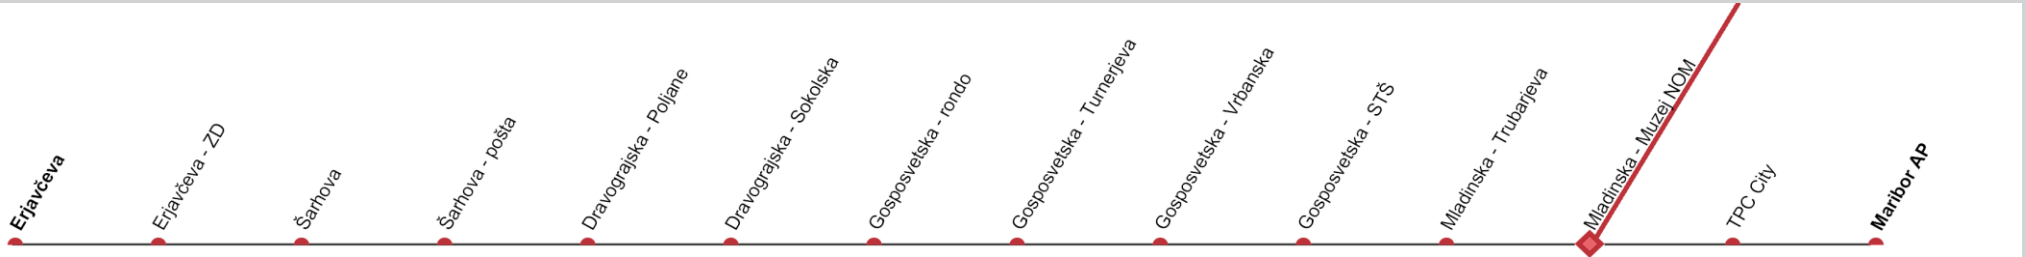

Linija 19

SMER VOŽNJE →

Velja od 02. 09. 2024

		04	05	06	07	08	09	10	11	12	13	14	15	16	17	18	19	20	21	22	23
DELAVNIK	V SMERI 🕒																				
	Maribor AP		32	49	49	49	49	49	49	49	49	49	49	49	49	49	49	49			
SOBOTA	V SMERI 🕒																				
	Maribor AP		44	49	49	49	49	49	49	49	49										
NEDELJA	V SMERI 🕒																				
	Maribor AP																				

Linija 19

SMER VOŽNJE →

Velja od 02. 09. 2024

V SMERI		04	05	06	07	08	09	10	11	12	13	14	15	16	17	18	19	20	21	22	23
DELAVNIK	Maribor AP		33	51	51	51	51	51	51	51	51	51	51	51	51	51	51	51			
SOBOTA	V SMERI	04	05	06	07	08	09	10	11	12	13	14	15	16	17	18	19	20	21	22	23
	Maribor AP		46	51	51	51	51	51	51	51	51										
NEDELJA	V SMERI	04	05	06	07	08	09	10	11	12	13	14	15	16	17	18	19	20	21	22	23
	Maribor AP																				