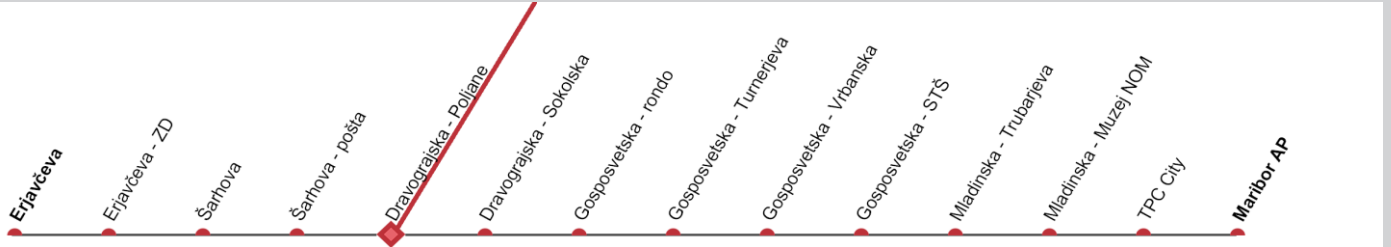

SMER VOŽNJE →

Velja od 02. 09. 2024

V SMERI		04	05	06	07	08	09	10	11	12	13	14	15	16	17	18	19	20	21	22	23
DELAVNIK	Maribor AP		23	38	38	38	38	38	38	38	38	38	38	38	38	38	38	38			
V SMERI		04	05	06	07	08	09	10	11	12	13	14	15	16	17	18	19	20	21	22	23
SOBOTA	Maribor AP		33	38	38	38	38	38	38	38											
V SMERI		04	05	06	07	08	09	10	11	12	13	14	15	16	17	18	19	20	21	22	23
NEDELJA	Maribor AP																				

Linija 19

SMER VOŽNJE →

Velja od 02. 09. 2024

		04	05	06	07	08	09	10	11	12	13	14	15	16	17	18	19	20	21	22	23
DELAVNIK	V SMERI 🕒																				
	Maribor AP		24	39	39	39	39	39	39	39	39	39	39	39	39	39	39	39			
SOBOTA	V SMERI 🕒																				
	Maribor AP		34	39	39	39	39	39	39	39	39										
NEDELJA	V SMERI 🕒																				
	Maribor AP																				