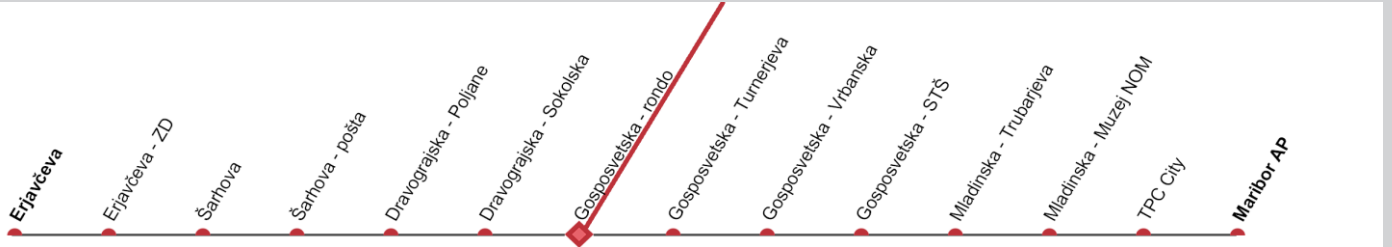

Linija 19

SMER VOŽNJE →

Velja od 02. 09. 2024

V SMERI		04	05	06	07	08	09	10	11	12	13	14	15	16	17	18	19	20	21	22	23
DELAVNIK	Maribor AP		25	40	40	40	40	40	40	40	40	40	40	40	40	40	40	40			
V SMERI		04	05	06	07	08	09	10	11	12	13	14	15	16	17	18	19	20	21	22	23
SOBOTA	Maribor AP		35	40	40	40	40	40	40	40											
V SMERI		04	05	06	07	08	09	10	11	12	13	14	15	16	17	18	19	20	21	22	23
NEDELJA	Maribor AP																				

Linija 19

SMER VOŽNJE →

Velja od 02. 09. 2024

V SMERI		04	05	06	07	08	09	10	11	12	13	14	15	16	17	18	19	20	21	22	23
DELAVNIK	Maribor AP		27	42	42	42	42	42	42	42	42	42	42	42	42	42	42	42			
V SMERI		04	05	06	07	08	09	10	11	12	13	14	15	16	17	18	19	20	21	22	23
SOBOTA	Maribor AP		37	42	42	42	42	42	42	42											
V SMERI		04	05	06	07	08	09	10	11	12	13	14	15	16	17	18	19	20	21	22	23
NEDELJA	Maribor AP																				