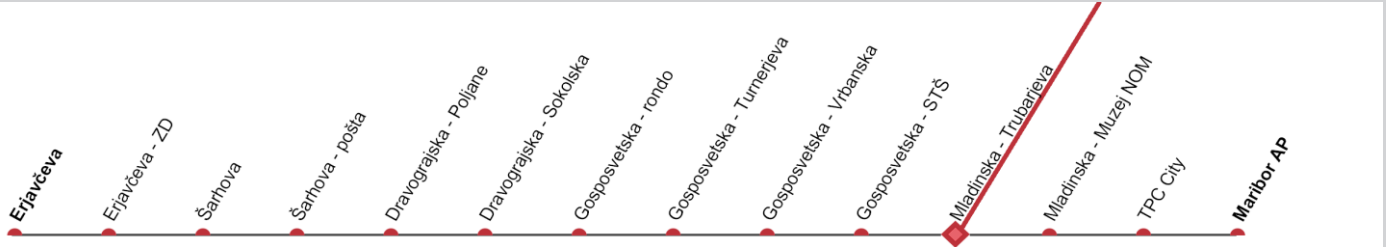

Velja od 02. 09. 2024

		04	05	06	07	08	09	10	11	12	13	14	15	16	17	18	19	20	21	22	23
DELAVNIK	V SMERI 🕒																				
	Maribor AP		30	45	45	45	45	45	45	45	45	45	45	45	45	45	45	45			
SOBOTA	V SMERI 🕒																				
	Maribor AP		40	45	45	45	45	45	45	45	45										
NEDELJA	V SMERI 🕒																				
	Maribor AP																				

Linija 19

SMER VOŽNJE →

Velja od 02. 09. 2024

		04	05	06	07	08	09	10	11	12	13	14	15	16	17	18	19	20	21	22	23
DELAVNIK	V SMERI 🕒																				
	Maribor AP		32	49	49	49	49	49	49	49	49	49	49	49	49	49	49	49			
SOBOTA	V SMERI 🕒																				
	Maribor AP		44	49	49	49	49	49	49	49	49										
NEDELJA	V SMERI 🕒																				
	Maribor AP																				