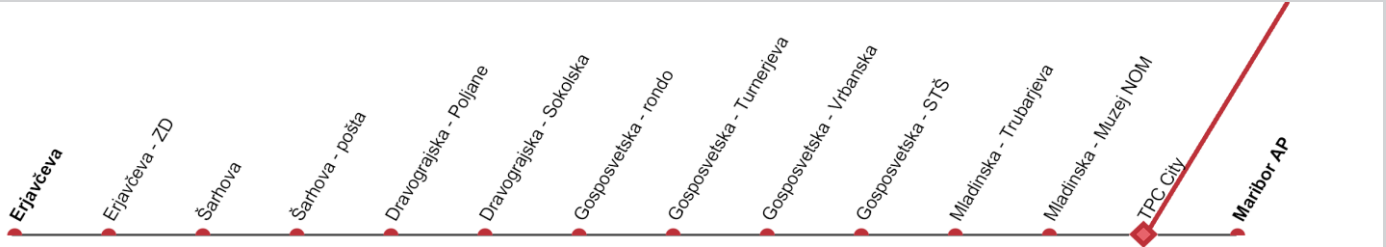

Linija 19

SMER VOŽNJE →

Velja od 02. 09. 2024

		04	05	06	07	08	09	10	11	12	13	14	15	16	17	18	19	20	21	22	23
DELAVNIK	V SMERI 🕒																				
	Maribor AP		36	56	56	56	56	56	56	56	56	56	56	56	56	56	56	56			
SOBOTA	V SMERI 🕒																				
	Maribor AP		51	56	56	56	56	56	56	56	56										
NEDELJA	V SMERI 🕒																				
	Maribor AP																				

Predvideni časi odhodov so informativnega značaja. / All times are approximate.
Vozila prilagojena potrebam gibalno oviranih oseb. / Adapting vehicles for people with disabilities.