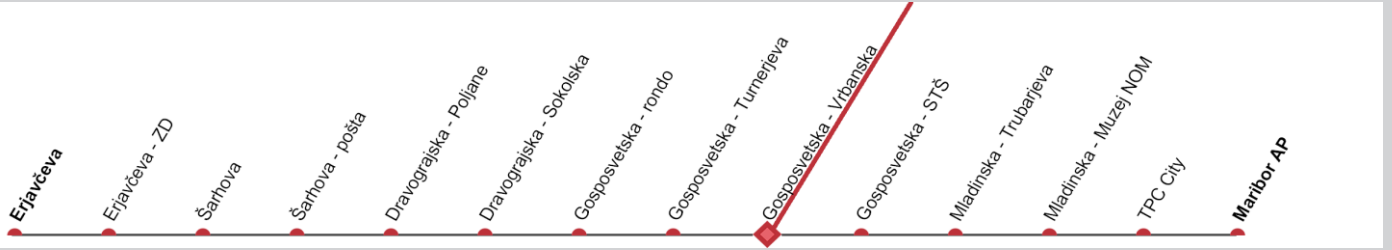

Linija 19

SMER VOŽNJE →

Velja od 02. 09. 2024

V SMERI		04	05	06	07	08	09	10	11	12	13	14	15	16	17	18	19	20	21	22	23
DELAVNIK	Maribor AP		28	43	43	43	43	43	43	43	43	43	43	43	43	43	43	43			
V SMERI		04	05	06	07	08	09	10	11	12	13	14	15	16	17	18	19	20	21	22	23
SOBOTA	Maribor AP		38	43	43	43	43	43	43	43											
V SMERI		04	05	06	07	08	09	10	11	12	13	14	15	16	17	18	19	20	21	22	23
NEDELJA	Maribor AP																				

Linija 19

SMER VOŽNJE →

Velja od 02. 09. 2024

		04	05	06	07	08	09	10	11	12	13	14	15	16	17	18	19	20	21	22	23
DELAVNIK	V SMERI 🕒																				
	Maribor AP		29	44	44	44	44	44	44	44	44	44	44	44	44	44	44	44			
SOBOTA	V SMERI 🕒																				
	Maribor AP		39	44	44	44	44	44	44	44	44										
NEDELJA	V SMERI 🕒																				
	Maribor AP																				