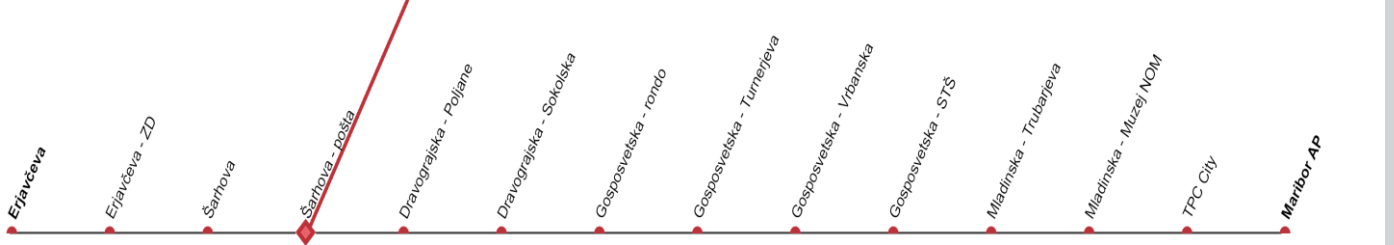

Šarhova - pošta

Linija 19

SMER VOŽNJE →

Velja od 02. 09. 2024

V SMERI		04	05	06	07	08	09	10	11	12	13	14	15	16	17	18	19	20	21	22	23
DELAVNIK	Maribor AP		23	38	38	38	38	38	38	38	38	38	38	38	38	38	38	38			
V SMERI		04	05	06	07	08	09	10	11	12	13	14	15	16	17	18	19	20	21	22	23
SOBOTA	Maribor AP		33	38	38	38	38	38	38	38											
V SMERI		04	05	06	07	08	09	10	11	12	13	14	15	16	17	18	19	20	21	22	23
NEDELJA	Maribor AP																				

Predvideni časi odhodov so informativnega značaja. / All times are approximate.
Vozila prilagojena potrebam gibalno oviranih oseb. / Adapting vehicles for people with disabilities.