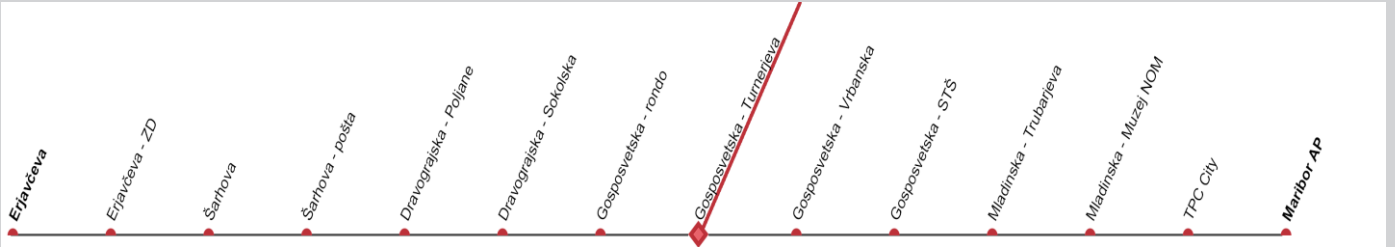

Linija 19

SMER VOŽNJE →

Velja od 02. 09. 2024

V SMERI		04	05	06	07	08	09	10	11	12	13	14	15	16	17	18	19	20	21	22	23
DELAVNIK	Maribor AP		27	42	42	42	42	42	42	42	42	42	42	42	42	42	42	42			
V SMERI		04	05	06	07	08	09	10	11	12	13	14	15	16	17	18	19	20	21	22	23
SOBOTA	Maribor AP		37	42	42	42	42	42	42	42											
V SMERI		04	05	06	07	08	09	10	11	12	13	14	15	16	17	18	19	20	21	22	23
NEDELJA	Maribor AP																				

Linija 19

SMER VOŽNJE →

Velja od 02. 09. 2024

V SMERI		04	05	06	07	08	09	10	11	12	13	14	15	16	17	18	19	20	21	22	23
DELAVNIK	Maribor AP		28	43	43	43	43	43	43	43	43	43	43	43	43	43	43	43			
V SMERI		04	05	06	07	08	09	10	11	12	13	14	15	16	17	18	19	20	21	22	23
SOBOTA	Maribor AP		38	43	43	43	43	43	43	43											
V SMERI		04	05	06	07	08	09	10	11	12	13	14	15	16	17	18	19	20	21	22	23
NEDELJA	Maribor AP																				