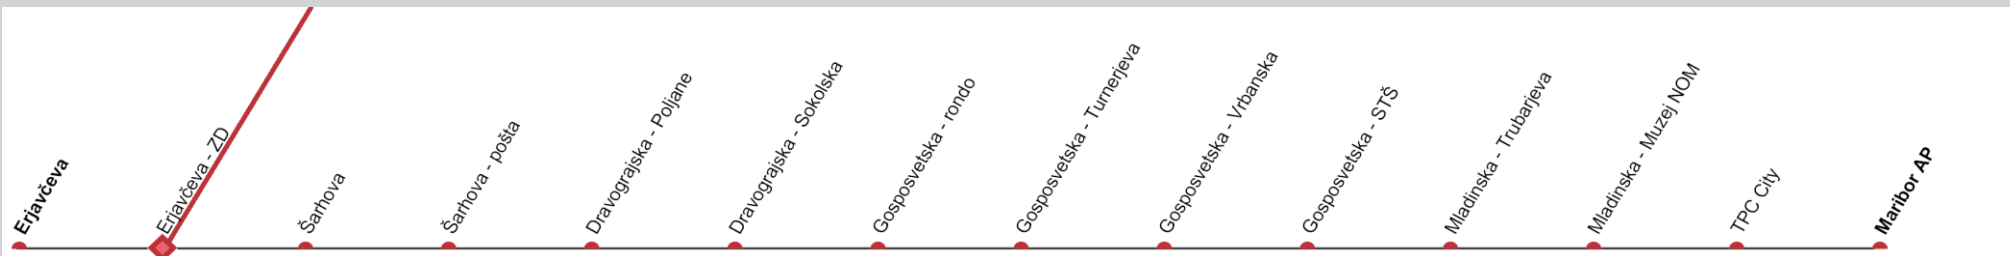

Erjavčeva

Linija 19

SMER VOŽNJE →

Velja od 02. 09. 2024

V SMERI		04	05	06	07	08	09	10	11	12	13	14	15	16	17	18	19	20	21	22	23
DELAVNIK	Maribor AP		20	35	35	35	35	35	35	35	35	35	35	35	35	35	35	35			
SOBOTA	Maribor AP		30	35	35	35	35	35	35	35											
NEDELJA	Maribor AP																				

Predvideni časi odhodov so informativnega značaja. / All times are approximate.
 Vozila prilagojena potrebam gibalno oviranih oseb. / Adapting vehicles for people with disabilities.

Erjavčeva - ZD

Linija 19

SMER VOŽNJE →

Velja od 02. 09. 2024

V SMERI		04	05	06	07	08	09	10	11	12	13	14	15	16	17	18	19	20	21	22	23
DELAVNIK	Maribor AP		21	36	36	36	36	36	36	36	36	36	36	36	36	36	36	36			
SOBOTA	Maribor AP		31	36	36	36	36	36	36	36	36										
NEDELJA	Maribor AP																				