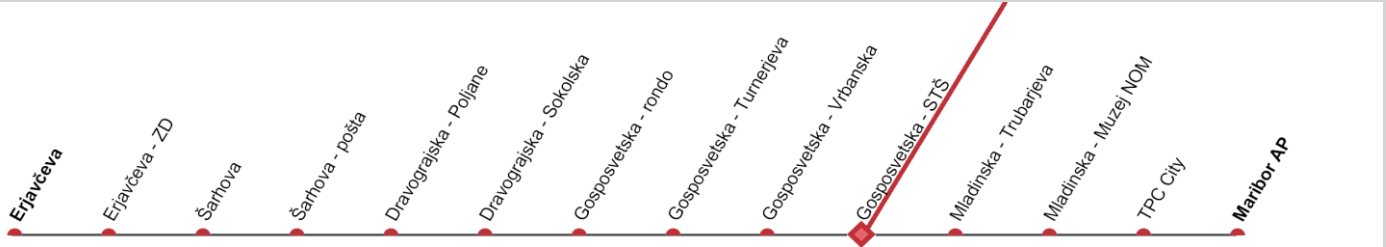

Linija 19

SMER VOŽNJE →

Velja od 02. 09. 2024

		04	05	06	07	08	09	10	11	12	13	14	15	16	17	18	19	20	21	22	23
DELAVNIK	V SMERI 🕒																				
	Maribor AP		30	45	45	45	45	45	45	45	45	45	45	45	45	45	45	45			
SOBOTA	V SMERI 🕒																				
	Maribor AP		40	45	45	45	45	45	45	45	45										
NEDELJA	V SMERI 🕒																				
	Maribor AP																				

Predvideni časi odhodov so informativnega značaja. / All times are approximate.
Vozila prilagojena potrebam gibalno oviranih oseb. / Adapting vehicles for people with disabilities.