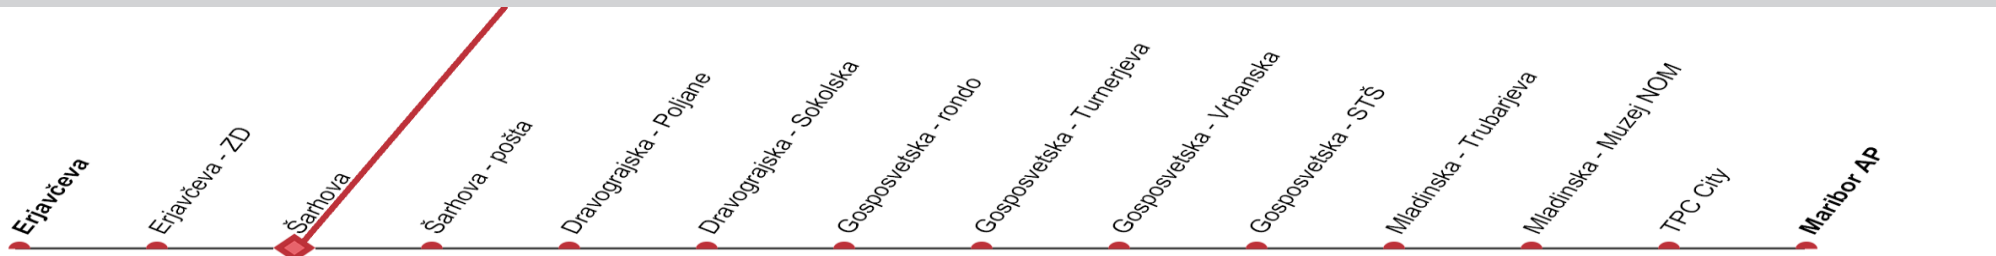

Linija 19

SMER VOŽNJE →

Velja od 02. 09. 2024

DELAVNIK		V SMERI	04	05	06	07	08	09	10	11	12	13	14	15	16	17	18	19	20	21	22	23
		Maribor AP		22	37	37	37	37	37	37	37	37	37	37	37	37	37	37	37			
SOBOTA		V SMERI	04	05	06	07	08	09	10	11	12	13	14	15	16	17	18	19	20	21	22	23
		Maribor AP		32	37	37	37	37	37	37	37											
NEDELJA		V SMERI	04	05	06	07	08	09	10	11	12	13	14	15	16	17	18	19	20	21	22	23
		Maribor AP																				

Predvideni časi odhodov so informativnega značaja. / All times are approximate.
Vozila prilagojena potrebam gibalno oviranih oseb. / Adapting vehicles for people with disabilities.