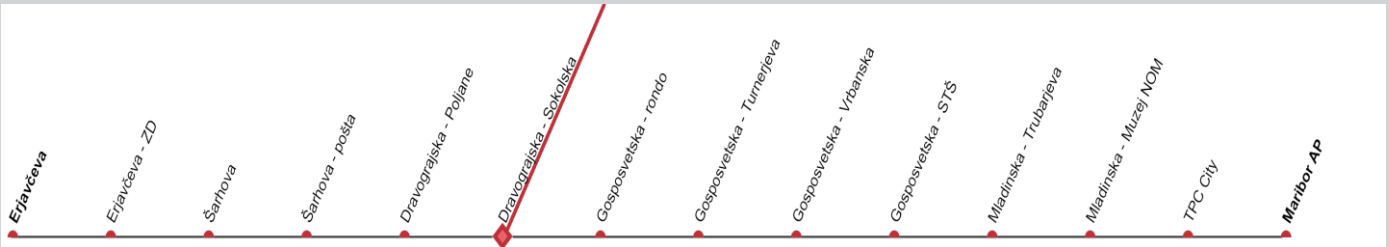

Dravograjška - Sokolska

Linija 19

SMER VOŽNJE →

Velja od 02. 09. 2024

V SMERI		04	05	06	07	08	09	10	11	12	13	14	15	16	17	18	19	20	21	22	23
DELAVNIK	Maribor AP		25	40	40	40	40	40	40	40	40	40	40	40	40	40	40	40			
V SMERI		04	05	06	07	08	09	10	11	12	13	14	15	16	17	18	19	20	21	22	23
SOBOTA	Maribor AP		35	40	40	40	40	40	40	40											
V SMERI		04	05	06	07	08	09	10	11	12	13	14	15	16	17	18	19	20	21	22	23
NEDELJA	Maribor AP																				

Predvideni časi odhodov so informativnega značaja. / All times are approximate.
Vozila prilagojena potrebam gibalno oviranih oseb. / Adapting vehicles for people with disabilities.