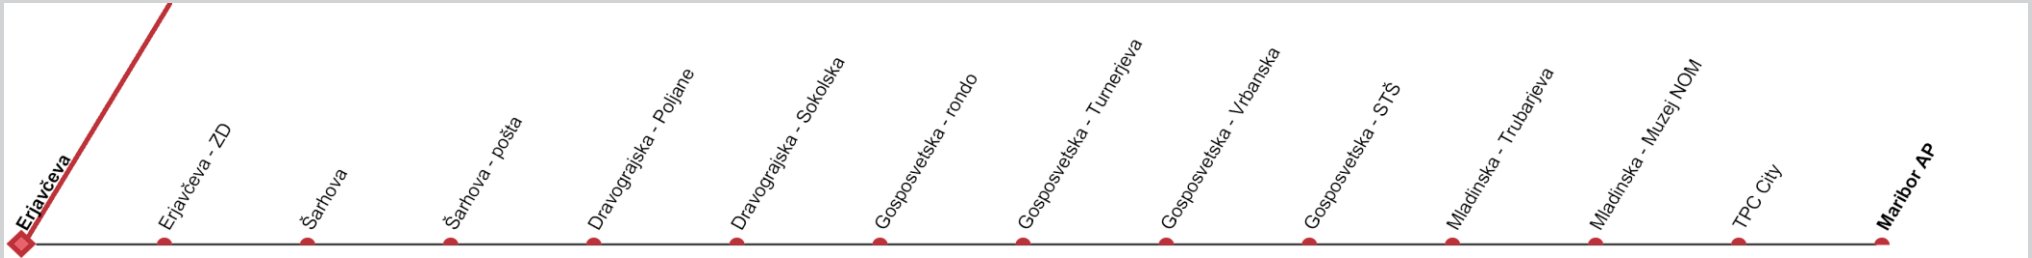

Erjavčeva

Linija 19

SMER VOŽNJE →

Velja od 02. 09. 2024

V SMERI		04	05	06	07	08	09	10	11	12	13	14	15	16	17	18	19	20	21	22	23
DELAVNIK	Maribor AP		20	35	35	35	35	35	35	35	35	35	35	35	35	35	35	35			
SOBOTA	Maribor AP		30	35	35	35	35	35	35	35											
NEDELJA	Maribor AP																				

Predvideni časi odhodov so informativnega značaja. / All times are approximate.
 Vozila prilagojena potrebam gibalno oviranih oseb. / Adapting vehicles for people with disabilities.

Erjavčeva - ZD

Linija 19