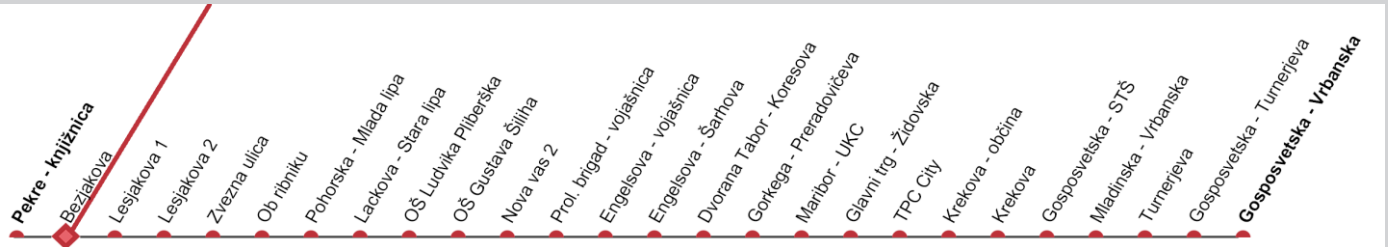

Pekre - knjižnica

Linija 18

SMER VOŽNJE →

Velja od 02. 09. 2024

		04	05	06	07	08	09	10	11	12	13	14	15	16	17	18	19	20	21	22	23
DELAVNIK	V SMERI 🕒																				
	Gosposvetska - STŠ		00 20 40	00 20 40	00 20 40	00 30	00 30	00 30	00 30	00 30	00 20 40	00 20 40	00 20 40	00 20 40	00 30	00 30	05 40	15 50	25	00	
SOBOTA	V SMERI 🕒																				
	Gosposvetska - STŠ		00 30	10 50	30	10 50	30	10 50	30	10 50	30	45		00	15	30	45		00		
NEDELJA	V SMERI 🕒																				
	Gosposvetska - STŠ			00	15	30	45		00	15	30	45		00	15	30	45		00		

Predvideni časi odhodov so informativnega značaja. / All times are approximate.
 Vozila prilagojena potrebam gibalno oviranih oseb. / Adapting vehicles for people with disabilities.

Bezjakova

Linija 18

SMER VOŽNJE →