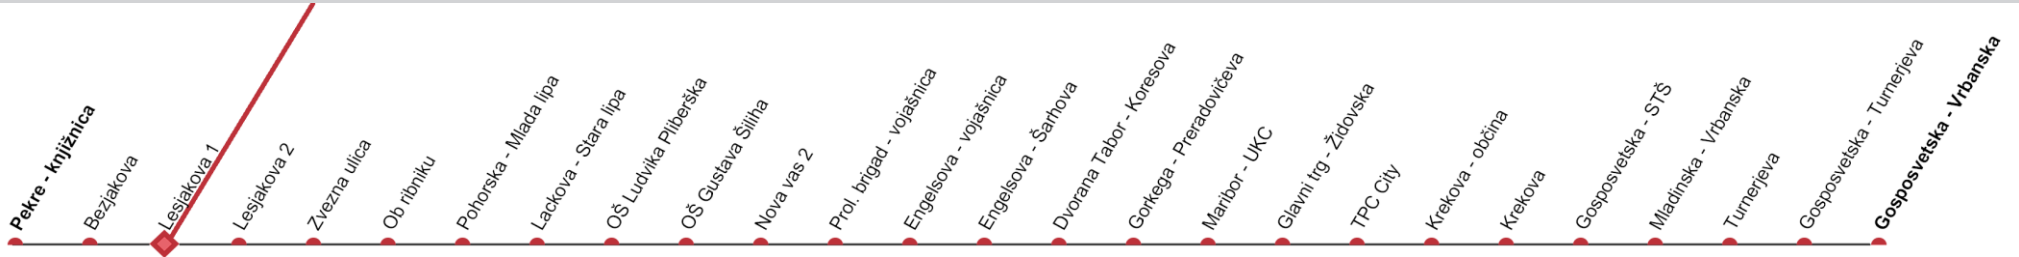

Velja od 02. 09. 2024

		04	05	06	07	08	09	10	11	12	13	14	15	16	17	18	19	20	21	22	23
DELAVNIK	V SMERI 🕒																				
	Gosposvetska - STŠ		01 21 41	01 21 41	01 21 41	01 31	01 31	01 31	01 31	01 31	01 21 41	01 21 41	01 21 41	01 21 41	01 31	01 31	06 41	16 51	26	01	
SOBOTA	V SMERI 🕒																				
	Gosposvetska - STŠ		01 31	11 51	31	11 51	31	11 51	31 51	11 51	31	46		01	16	31	46		01		
NEDELJA	V SMERI 🕒																				
	Gosposvetska - STŠ			01	16	31	46		01	16	31	46		01	16	31	46		01		

Predvideni časi odhodov so informativnega značaja. / All times are approximate.
 Vozila prilagojena potrebam gibalno oviranih oseb. / Adapting vehicles for people with disabilities.

Lesjakova 1

Linija 18

SMER VOŽNJE →

Velja od 02. 09. 2024

V SMERI		04	05	06	07	08	09	10	11	12	13	14	15	16	17	18	19	20	21	22	23
DELAVNIK	Gosposvetska - STŠ		02 22 42	02 22 42	02 22 42	02 32	02 32	02 32	02 32	02 22 42	02 22 42	02 22 42	02 22 42	02 22 42	02 32	02 32	07 42	17 52	27	02	
	V SMERI	04	05	06	07	08	09	10	11	12	13	14	15	16	17	18	19	20	21	22	23
	Gosposvetska - STŠ		02 32	12 52	32	12 52	32	12 52	32	12 52	32	47		02	17	32	47		02		
SOBOTA	V SMERI	04	05	06	07	08	09	10	11	12	13	14	15	16	17	18	19	20	21	22	23
	Gosposvetska - STŠ			02	17	32	47		02	17	32	47		02	17	32	47		02		
	V SMERI	04	05	06	07	08	09	10	11	12	13	14	15	16	17	18	19	20	21	22	23
NEDELJA	Gosposvetska - STŠ			02	17	32	47		02	17	32	47		02	17	32	47		02		