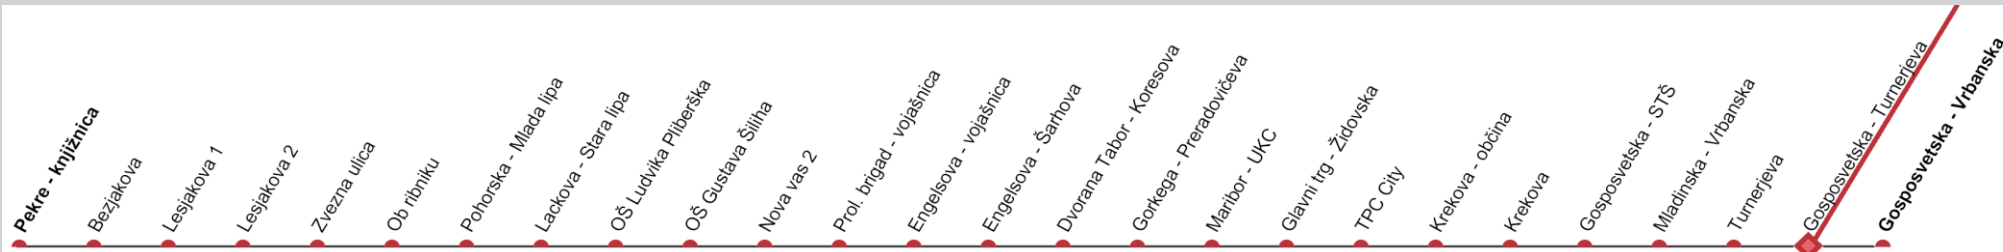

Gosposvetska - Turnerjeva

Linija 18

SMER VOŽNJE →

Velja od 02. 09. 2024

Linija 18		04	05	06	07	08	09	10	11	12	13	14	15	16	17	18	19	20	21	22	23
DELAVNIK	V SMERI																				
	Gosposvetska - STŠ		32 52	12 32 55	15 35 54	12 32	02 32	02 32	02 32	02 32	12 34 54	14 35 55	16 36 57	14 33 52	12 32	02 32	02 37	12 47	22 57	32	
SOBOTA	V SMERI																				
	Gosposvetska - STŠ		29	02 42	22	02 42	22	02 42	22	02 42	22	02	17	32	47		02	17	32		
NEDELJA	V SMERI																				
	Gosposvetska - STŠ			32	47		02	17	32	47		02	17	32	47		02	17	32		

Predvideni časi odhodov so informativnega značaja. / All times are approximate.
Vozila prilagojena potrebam gibalno oviranih oseb. / Adapting vehicles for people with disabilities.