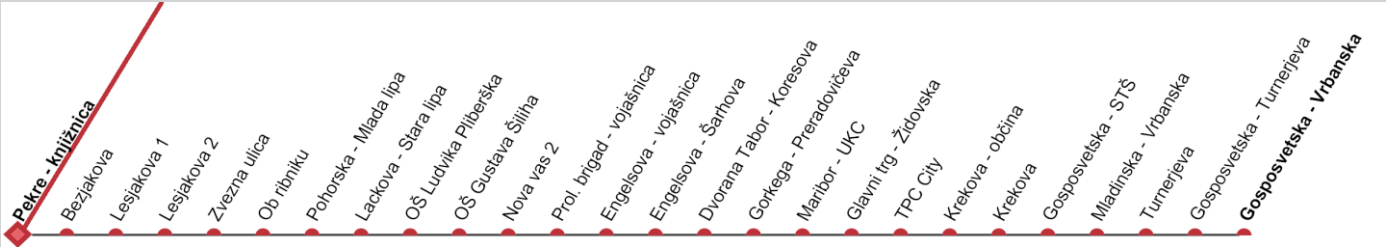

Pekre - knjižnica

Linija 18

SMER VOŽNJE →

Velja od 02. 09. 2024

		04	05	06	07	08	09	10	11	12	13	14	15	16	17	18	19	20	21	22	23
DELAVNIK	V SMERI 🕒																				
	Gosposvetska - STŠ		00 20 40	00 20 40	00 20 40	00 30	00 30	00 30	00 30	00 30	00 20 40	00 20 40	00 20 40	00 20 40	00 30	00 30	05 40	15 50	25	00	
SOBOTA	V SMERI 🕒																				
	Gosposvetska - STŠ		00 30	10 50	30	10 50	30	10 50	30	10 50	30	45		00	15	30	45		00		
NEDELJA	V SMERI 🕒																				
	Gosposvetska - STŠ			00	15	30	45		00	15	30	45		00	15	30	45		00		