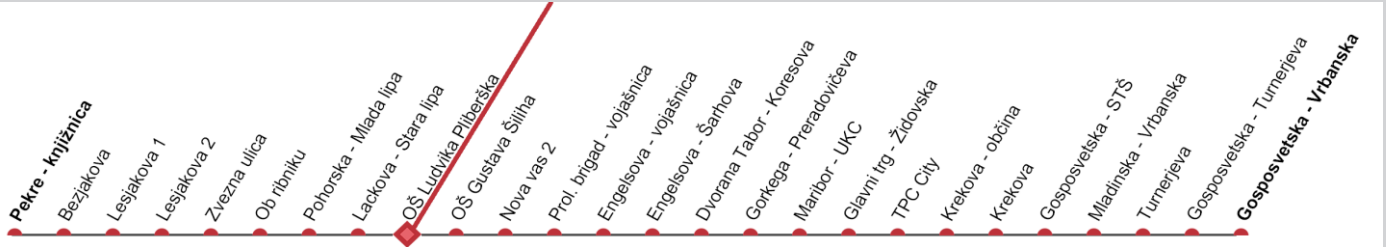

Linija 18

SMER VOŽNJE →

Velja od 02. 09. 2024

		04	05	06	07	08	09	10	11	12	13	14	15	16	17	18	19	20	21	22	23
DELAVNIK	V SMERI																				
	Gosposvetska - STŠ		10 30 50	10 30 50	10 30 50	10 40	10 40	10 40	10 40	10 40	10 30 50	10 30 50	10 30 50	10 30 50	10 40	10 40	15 50	25	00 35	10	
SOBOTA	V SMERI																				
	Gosposvetska - STŠ		10 40	20	00 40	20	00 40	20	00 40	20	00 40	55		10	25	40	55		10		
NEDELJA	V SMERI																				
	Gosposvetska - STŠ			10	25	40	55		10	25	40	55		10	25	40	55		10		

Predvideni časi odhodov so informativnega značaja. / All times are approximate.

Vozila prilagojena potrebam gibalno oviranih oseb. / Adapting vehicles for people with disabilities.