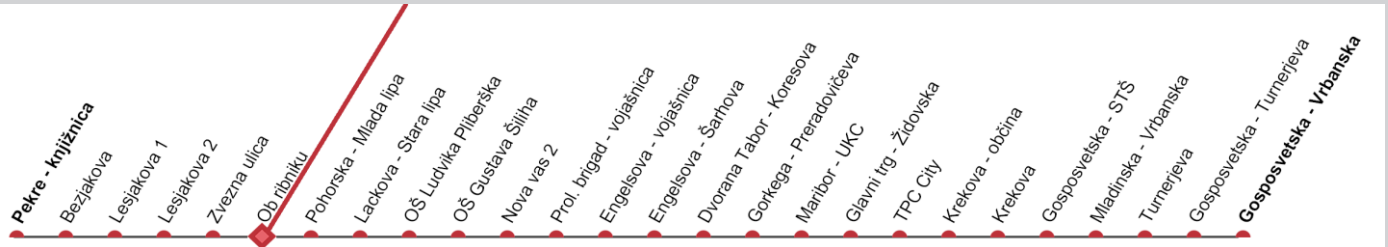

Ob ribniku

Linija 18

SMER VOŽNJE →

Velja od 02. 09. 2024

	V SMERI	04	05	06	07	08	09	10	11	12	13	14	15	16	17	18	19	20	21	22	23
DELAVNIK	Gosposvetska - STŠ		06 26 46	06 26 46	06 26 46	06 36	06 36	06 36	06 36	06 26 46	06 26 46	06 26 46	06 26 46	06 26 46	06 36	06 36	11 46	21 56	31	06	
	V SMERI	04	05	06	07	08	09	10	11	12	13	14	15	16	17	18	19	20	21	22	23
SOBOTA	Gosposvetska - STŠ		06 36	16 56	36	16 56	36	16 56	36	16 56	36	51		06	21	36	51		06		
	V SMERI	04	05	06	07	08	09	10	11	12	13	14	15	16	17	18	19	20	21	22	23
NEDELJA	Gosposvetska - STŠ			06	21	36	51		06	21	36	51		06	21	36	51		06		
	V SMERI	04	05	06	07	08	09	10	11	12	13	14	15	16	17	18	19	20	21	22	23

Predvideni časi odhodov so informativnega značaja. / All times are approximate.
Vozila prilagojena potrebam gibalno oviranih oseb. / Adapting vehicles for people with disabilities.