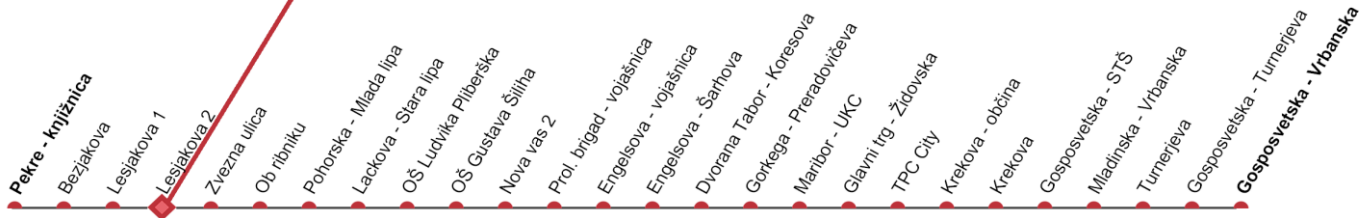

SMER VOŽNJE →

Velja od 02. 09. 2024

V SMERI		04	05	06	07	08	09	10	11	12	13	14	15	16	17	18	19	20	21	22	23
DELAVNIK	Gosposvetska - STŠ		02 22 42	02 22 42	02 22 42	02 32	02 32	02 32	02 32	02 22 42	02 22 42	02 22 42	02 22 42	02 22 42	02 32	02 32	07 42	17 52	27	02	
	V SMERI	04	05	06	07	08	09	10	11	12	13	14	15	16	17	18	19	20	21	22	23
	Gosposvetska - STŠ		02 32	12 52	32	12 52	32	12 52	32	12 52	32	47		02	17	32	47		02		
SOBOTA	V SMERI	04	05	06	07	08	09	10	11	12	13	14	15	16	17	18	19	20	21	22	23
	Gosposvetska - STŠ			02	17	32	47		02	17	32	47		02	17	32	47		02		
	V SMERI	04	05	06	07	08	09	10	11	12	13	14	15	16	17	18	19	20	21	22	23
NEDELJA	Gosposvetska - STŠ			02	17	32	47		02	17	32	47		02	17	32	47		02		

Predvideni časi odhodov so informativnega značaja. / All times are approximate.
Vozila prilagojena potrebam gibalno oviranih oseb. / Adapting vehicles for people with disabilities.

Lesjakova 2

Linija 18