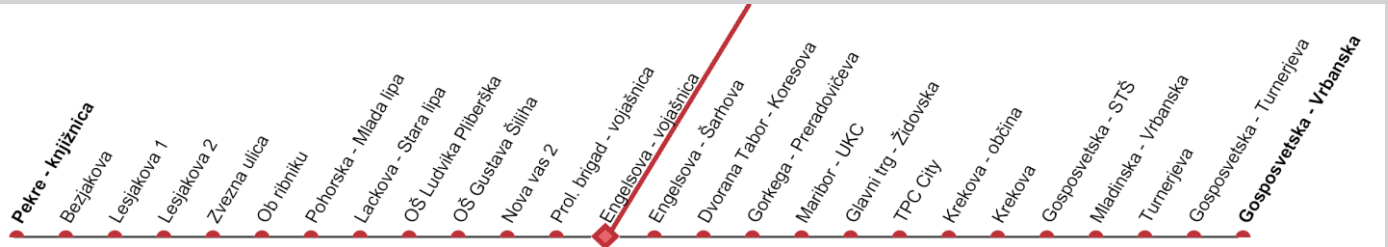

Engelsova - vojašnica

Linija 18

SMER VOŽNJE →

Velja od 02. 09. 2024

V SMERI		04	05	06	07	08	09	10	11	12	13	14	15	16	17	18	19	20	21	22	23
DELAVNIK	Gosposvetska - STŠ		14	14	15	14	14	14	14	14	14	14	14	14	14	14	19	29	04	14	
			34	35	35	44	44	44	44	34	34	34	34	34	44	44	54		39		
			54	55	54					54	54	54	54	54							
SOBOTA	V SMERI	04	05	06	07	08	09	10	11	12	13	14	15	16	17	18	19	20	21	22	23
	Gosposvetska - STŠ		14	24	04	24	04	24	04	24	04	59		14	29	44	59		14		
			44		44		44		44		44										
NEDELJA	V SMERI	04	05	06	07	08	09	10	11	12	13	14	15	16	17	18	19	20	21	22	23
	Gosposvetska - STŠ			14	29	44	59		14	29	44	59		14	29	44	59		14		

Predvideni časi odhodov so informativnega značaja. / All times are approximate.
Vozila prilagojena potrebam gibalno oviranih oseb. / Adapting vehicles for people with disabilities.