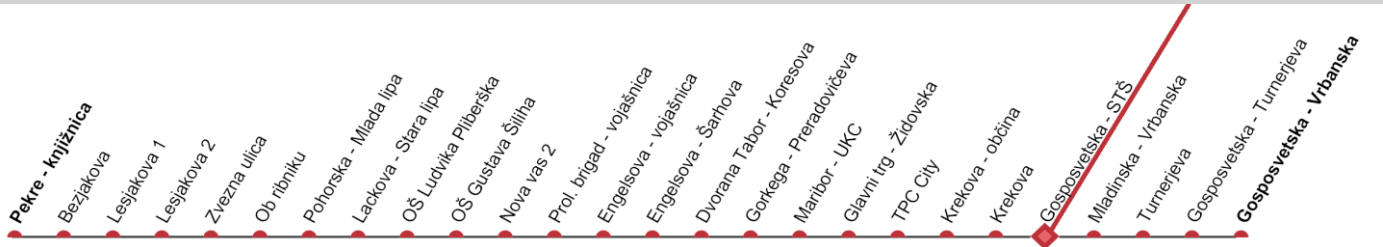

Linija 18

SMER VOŽNJE →

Velja od 02. 09. 2024

V SMERI		04	05	06	07	08	09	10	11	12	13	14	15	16	17	18	19	20	21	22	23
DELAVNIK	Gosposvetska - STŠ		29 49	09 29 52	12 32 51	09 29 59	29 59	29 59	29 59	29 49	09 31 51	11 31 51	12 32 53	11 30 49	09 29 59	29 59	34	09 44	19 54	29	
	V SMERI	04	05	06	07	08	09	10	11	12	13	14	15	16	17	18	19	20	21	22	23
	Gosposvetska - STŠ		26 59	39	19 59	39	19 59	39	19 59	39	19 59		14	29	44	59		14	29		
SOBOTA	V SMERI	04	05	06	07	08	09	10	11	12	13	14	15	16	17	18	19	20	21	22	23
	Gosposvetska - STŠ			29	44	59		14	29	44	59		14	29	44	59		14	29		
	V SMERI	04	05	06	07	08	09	10	11	12	13	14	15	16	17	18	19	20	21	22	23
NEDELJA	Gosposvetska - STŠ			29	44	59		14	29	44	59		14	29	44	59		14	29		
	V SMERI	04	05	06	07	08	09	10	11	12	13	14	15	16	17	18	19	20	21	22	23
	Gosposvetska - STŠ			29	44	59		14	29	44	59		14	29	44	59		14	29		

Predvideni časi odhodov so informativnega značaja. / All times are approximate.
Vozila prilagojena potrebam gibalno oviranih oseb. / Adapting vehicles for people with disabilities.