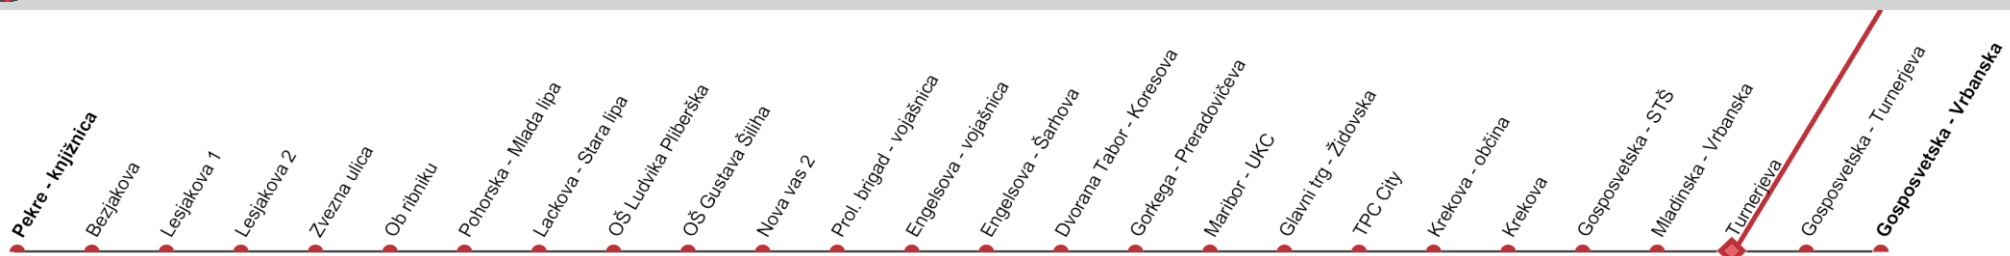

Linija 18

SMER VOŽNJE →

Velja od 02. 09. 2024

DELAVNIK		V SMERI	04	05	06	07	08	09	10	11	12	13	14	15	16	17	18	19	20	21	22	23
DELAVNIK	Gosposvetska - STŠ			31 51	11 31 54	14 34 53	11 31	01 31	01 31	01 31	01 31 51	11 33 53	13 34 54	15 35 56	13 32 51	11 31	01 31	01 36	11 46	21 56	31	
SOBOTA		V SMERI	04	05	06	07	08	09	10	11	12	13	14	15	16	17	18	19	20	21	22	23
SOBOTA	Gosposvetska - STŠ			28	01 41	21	01 41	21	01 41	21	01 41	21	01	16	31	46		01	16	31		
NEDELJA		V SMERI	04	05	06	07	08	09	10	11	12	13	14	15	16	17	18	19	20	21	22	23
NEDELJA	Gosposvetska - STŠ				31 46			01	16	31	46		01	16	31	46		01	16	31		

Predvideni časi odhodov so informativnega značaja. / All times are approximate.
Vozila prilagojena potrebam gibalno oviranih oseb. / Adapting vehicles for people with disabilities.