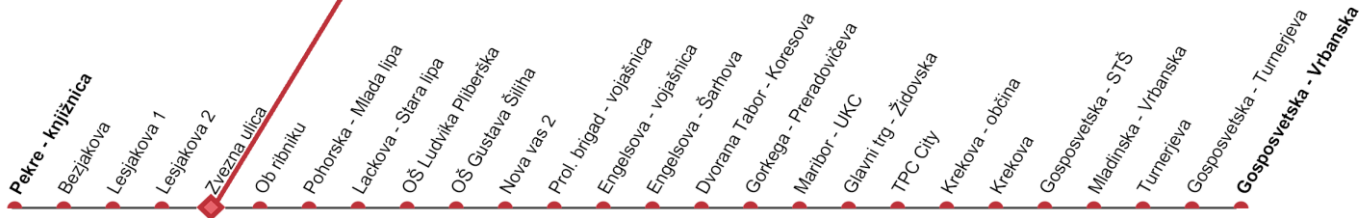

SMER VOŽNJE →

Velja od 02. 09. 2024

		04	05	06	07	08	09	10	11	12	13	14	15	16	17	18	19	20	21	22	23		
DELAVNIK	V SMERI 🕒																						
	Gosposvetska - STŠ		03 23 43	03 23 43	03 23 43	03 33	03 33	03 33	03 33	03 33	03 23 43	03 23 43	03 23 43	03 23 43	03 33	03 33	03 33	08 43	18 53	28	03		
SOBOTA	V SMERI 🕒																						
	Gosposvetska - STŠ		03 33	13 53	33	13 53	33	13 53	33	13 53	33	33	48		03	18	33	48		03			
NEDELJA	V SMERI 🕒																						
	Gosposvetska - STŠ			03	18	33	48		03	18	33	48		03	18	33	48		03				

Predvideni časi odhodov so informativnega značaja. / All times are approximate.
Vozila prilagojena potrebam gibalno oviranih oseb. / Adapting vehicles for people with disabilities.

Zvezna ulica

Linija 18