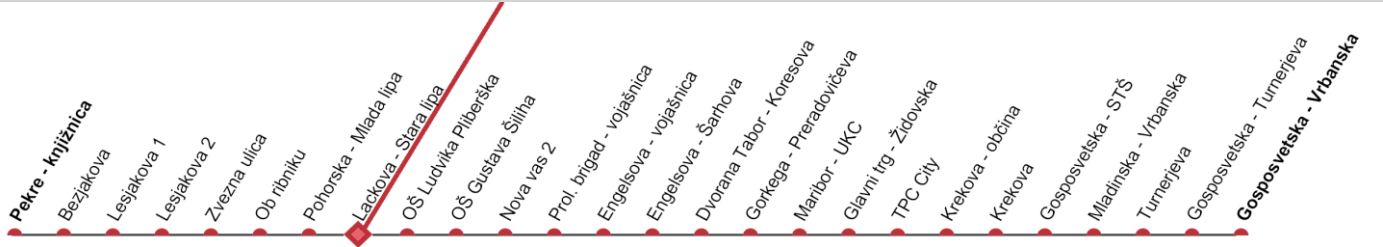

Lackova - Stara lipa

Linija 18

SMER VOŽNJE →

Velja od 02. 09. 2024

DELAVNIK		V SMERI	04	05	06	07	08	09	10	11	12	13	14	15	16	17	18	19	20	21	22	23
DELAVNIK	V SMERI			08	08	08	08	08	08	08	08	08	08	08	08	08	08	08	13	23	33	08
	Gosposvetska - STŠ			28	28	28	28	38	38	38	38	28	28	28	28	28	38	38	48	58		
SOBOTA	V SMERI			08	18	38	18	38	18	38	18	38	53		08	23	38	53		08		
	Gosposvetska - STŠ			38	58		58		58		58											
NEDELJA	V SMERI			08	23	38	53		08	23	38	53		08	23	38	53		08			
	Gosposvetska - STŠ																					

Predvideni časi odhodov so informativnega značaja. / All times are approximate.
Vozila prilagojena potrebam gibalno oviranih oseb. / Adapting vehicles for people with disabilities.