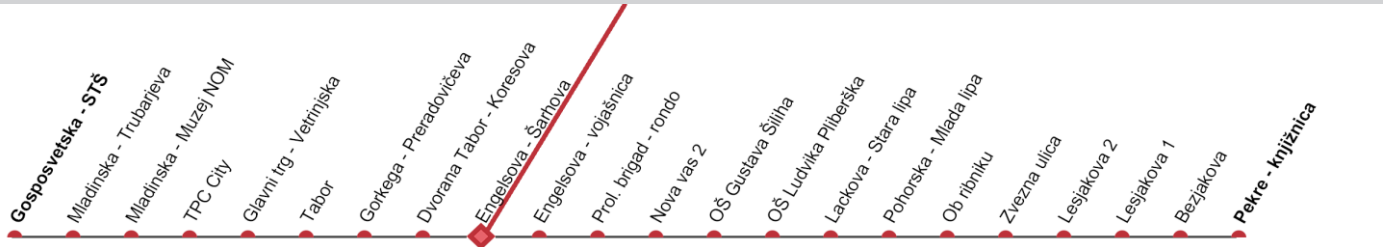

Engelsova - Šarhova

Linija 18

SMER VOŽNJE →

Velja od 02. 09. 2024

V SMERI		04	05	06	07	08	09	10	11	12	13	14	15	16	17	18	19	20	21	22	23
DELAVNIK	Pekre - knjižnica		47	07 27 47	10 30 50	09 27 47	17 47	17 47	17 47	17 47	07 27 49	09 29 50	10 31 51	12 29 47	07 27 47	17 47	17 52	27	02 37	12 47	
	V SMERI	04	05	06	07	08	09	10	11	12	13	14	15	16	17	18	19	20	21	22	23
	Pekre - knjižnica		43 56	16 56	36 56	16 56	36 56	16 56	36 56	16 56		16	31	46		01	16	31	46		
SOBOTA	V SMERI	04	05	06	07	08	09	10	11	12	13	14	15	16	17	18	19	20	21	22	23
	Pekre - knjižnica			47		02	17	32	47		02	17	32	47		02	17	32			
NEDELJA	V SMERI	04	05	06	07	08	09	10	11	12	13	14	15	16	17	18	19	20	21	22	23
	Pekre - knjižnica			47		02	17	32	47		02	17	32	47		02	17	32			

Predvideni časi odhodov so informativnega značaja. / All times are approximate.
Vozila prilagojena potrebam gibalno oviranih oseb. / Adapting vehicles for people with disabilities.