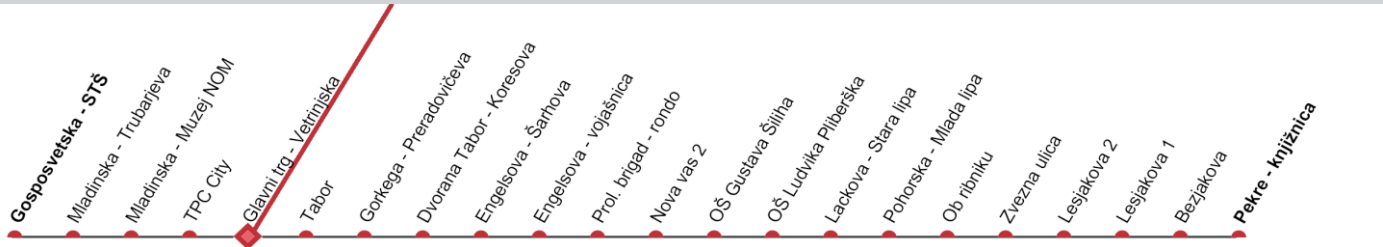

Glavni trg - Vetrinjska

Linija 18

SMER VOŽNJE →

Velja od 02. 09. 2024

V SMERI		04	05	06	07	08	09	10	11	12	13	14	15	16	17	18	19	20	21	22	23
DELAVNIK	Pekre - knjižnica		42	02 22 42	05 25 45	04 22 42	12 42	12 42	12 42	12 42	02 44	04 45	05 26 46	07 24 42	02 22 42	12 42	12 47	22 57	32	07 42	
	V SMERI	04	05	06	07	08	09	10	11	12	13	14	15	16	17	18	19	20	21	22	23
SOBOTA	Pekre - knjižnica		38	11 51	31	11 51	31	11 51	31	11 51		11	26	41	56		11	26	41		
	V SMERI	04	05	06	07	08	09	10	11	12	13	14	15	16	17	18	19	20	21	22	23
NEDELJA	Pekre - knjižnica			42	57		12	27	42	57		12	27	42	57		12	27			
	V SMERI	04	05	06	07	08	09	10	11	12	13	14	15	16	17	18	19	20	21	22	23

Predvideni časi odhodov so informativnega značaja. / All times are approximate.
Vozila prilagojena potrebam gibalno oviranih oseb. / Adapting vehicles for people with disabilities.