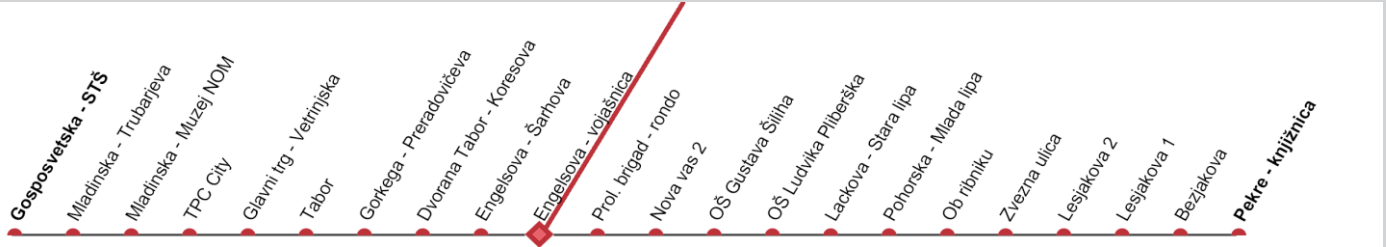

Engelsova - vojašnica

Linija 18

SMER VOŽNJE →

Velja od 02. 09. 2024

V SMERI		04	05	06	07	08	09	10	11	12	13	14	15	16	17	18	19	20	21	22	23
DELAVNIK	Pekre - knjižnica		48	08 28 48	11 31 51	10 28 48	18 48	18 48	18 48	18 48	08 28 50	10 30 51	11 32 52	13 30 48	08 28 48	18 48	18 53	28	03 38	13 48	
	V SMERI	04	05	06	07	08	09	10	11	12	13	14	15	16	17	18	19	20	21	22	23
	Pekre - knjižnica		44 57	17 57	37 57	17 57	37 57	17 57	37 57	17 57		17	32	47		02	17	32	47		
SOBOTA	V SMERI	04	05	06	07	08	09	10	11	12	13	14	15	16	17	18	19	20	21	22	23
	Pekre - knjižnica			48		03	18	33	48		03	18	33	48		03	18	33			
	V SMERI	04	05	06	07	08	09	10	11	12	13	14	15	16	17	18	19	20	21	22	23
NEDELJA	Pekre - knjižnica			48		03	18	33	48		03	18	33	48		03	18	33			

Predvideni časi odhodov so informativnega značaja. / All times are approximate.
Vozila prilagojena potrebam gibalno oviranih oseb. / Adapting vehicles for people with disabilities.