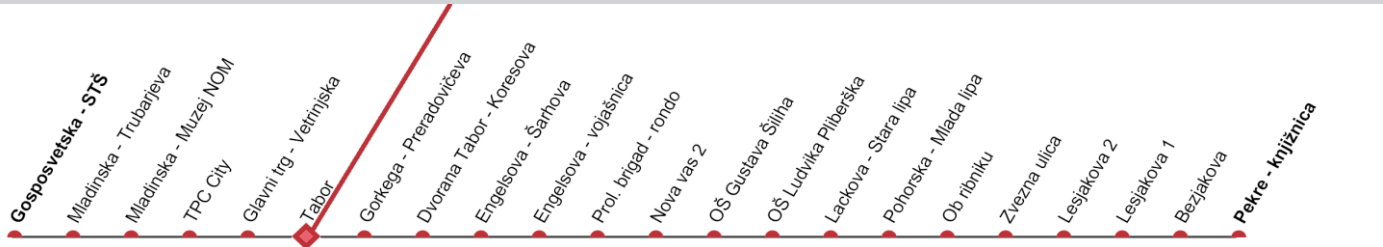

Linija 18

SMER VOŽNJE →

Velja od 02. 09. 2024

DELAVNIK		04	05	06	07	08	09	10	11	12	13	14	15	16	17	18	19	20	21	22	23
V SMERI	⌚																				
	Pekre - knjižnica		44	04 24 44	07 27 47	06 24 44	14 44	14 44	14 44	14 44	04 24 46	06 26 47	07 28 48	09 26 44	04 24 44	14 44	14 49	24 59	34	09 44	
SOBOTA	⌚																				
	Pekre - knjižnica		40 53	13 53	33 53	13 53	33 53	13 53	13 53			13	28 43	58			13	28 43			
NEDELJA	⌚																				
	Pekre - knjižnica			44 59			14	29 44	59			14 29	44 59			14 29			14 29		

Predvideni časi odhodov so informativnega značaja. / All times are approximate.
Vozila prilagojena potrebam gibalno oviranih oseb. / Adapting vehicles for people with disabilities.