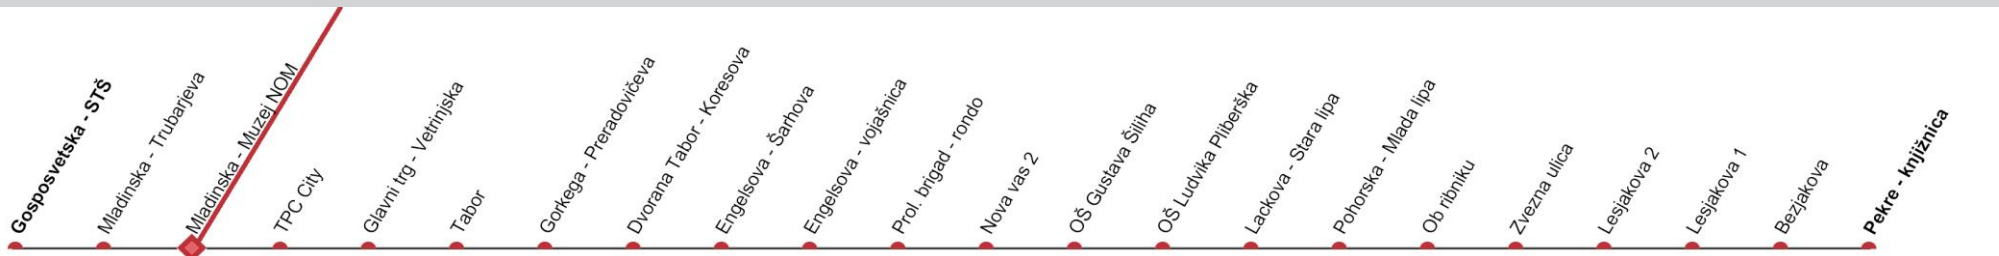

Mladinska - Muzej NOM

Linija 18

SMER VOŽNJE →

Velja od 02. 09. 2024

Linija 18		04	05	06	07	08	09	10	11	12	13	14	15	16	17	18	19	20	21	22	23	
DELAVNİK	V SMERI																					
	Pekre - knjižnica		37	17	00	17	07	07	07	07	07	17	19	00	02	17	07	07	17	27	02	
			57	37	20	37	37	37	37	37	37	39	40	21	19	37	37	42	52	37	37	
SOBOTA	V SMERI																					
	Pekre - knjižnica		33	06	26	06	26	06	26	06		06	21	36	51		06	21	36			
			46	46	46	46	46	46	46	46		46	46	46	46		46	46	46			
NEDELJA	V SMERI																					
	Pekre - knjižnica			37	52		07	22	37	52		07	22	37	52		07	22				

Predvideni časi odhodov so informativnega značaja. / All times are approximate.
Vozila prilagojena potrebam gibalno oviranih oseb. / Adapting vehicles for people with disabilities.