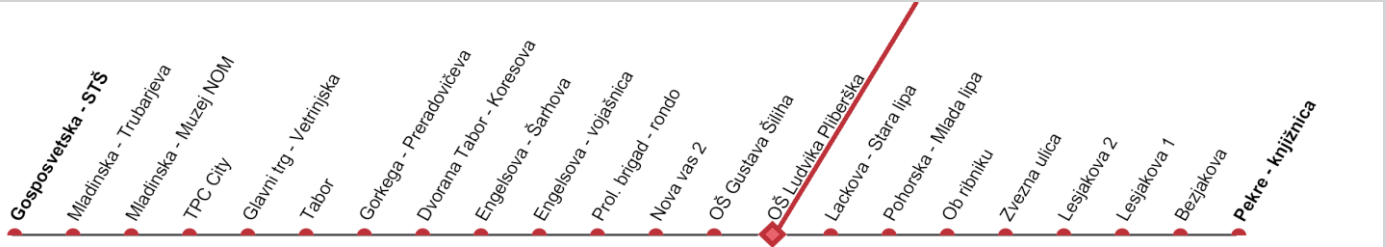

OŠ Ludvika Pliberška

Linija 18

SMER VOŽNJE →

Velja od 02. 09. 2024

V SMERI		04	05	06	07	08	09	10	11	12	13	14	15	16	17	18	19	20	21	22	23
DELAVNIK	Pekre - knjižnica		52	12	15	14	22	22	22	22	12	14	15	17	12	22	22	32	07	17	
				32	35	32	52	52	52	52	32	34	36	34	32	52	57		42	52	
				52	55	52					54	55	56	52	52						
V SMERI		04	05	06	07	08	09	10	11	12	13	14	15	16	17	18	19	20	21	22	23
SOBOTA	Pekre - knjižnica		48	21	01	21	01	21	01	21	01	21	36	51		06	21	36	51		
					41		41		41												
V SMERI		04	05	06	07	08	09	10	11	12	13	14	15	16	17	18	19	20	21	22	23
NEDELJA	Pekre - knjižnica			52		07	22	37	52		07	22	37	52		07	22	37			

Predvideni časi odhodov so informativnega značaja. / All times are approximate.
Vozila prilagojena potrebam gibalno oviranih oseb. / Adapting vehicles for people with disabilities.