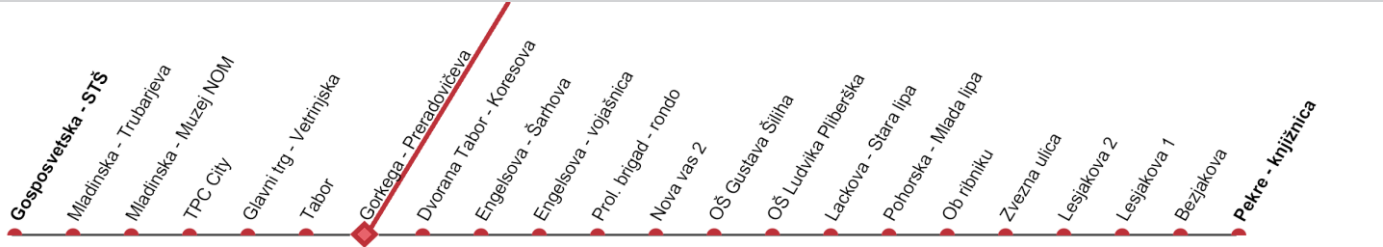

Gorkega - Preradovičeva

Linija 18

SMER VOŽNJE →

Velja od 02. 09. 2024

V SMERI		04	05	06	07	08	09	10	11	12	13	14	15	16	17	18	19	20	21	22	23
DELAVNIK	Pekre - knjižnica		45	05 25 45	08 28 48	07 25 45	15 45	15 45	15 45	15 45	05 25 47	07 27 48	08 29 49	10 27 45	05 25 45	15 45	15 50	25	00 35	10 45	
	V SMERI	04	05	06	07	08	09	10	11	12	13	14	15	16	17	18	19	20	21	22	23
SOBOTA	Pekre - knjižnica		41 54	14 54	34 54	14 54	34	14 54	34 54	14 54		14	29 44	59		14	29 44				
	V SMERI	04	05	06	07	08	09	10	11	12	13	14	15	16	17	18	19	20	21	22	23
NEDELJA	Pekre - knjižnica			45		00	15	30	45		00	15	30	45		00	15	30			

Predvideni časi odhodov so informativnega značaja. / All times are approximate.
Vozila prilagojena potrebam gibalno oviranih oseb. / Adapting vehicles for people with disabilities.