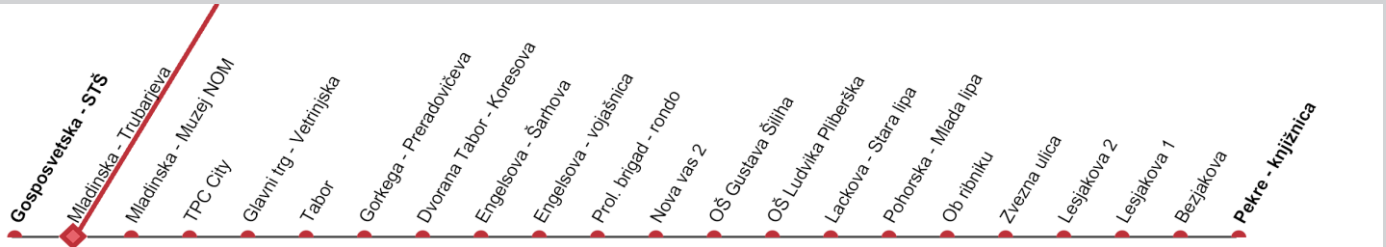

Mladinska - Trubarjeva

Linija 18

SMER VOŽNJE →

Velja od 02. 09. 2024

V SMERI		04	05	06	07	08	09	10	11	12	13	14	15	16	17	18	19	20	21	22	23
DELAVNIK	Pekre - knjižnica		36	16	19	16	06	06	06	06	16	18	20	01	16	06	06	16	26	01	
			56	36	39	36	36	36	36	36	38	39	40	18	36	36	41	51	36	36	
SOBOTA	Pekre - knjižnica		33	06	26	06	26	06	26	06		06	21	36	51		06	21	36		
				46		46		46		46											
NEDELJA	Pekre - knjižnica			36	51		06	21	36	51		06	21	36	51		06	21			

Predvideni časi odhodov so informativnega značaja. / All times are approximate.
Vozila prilagojena potrebam gibalno oviranih oseb. / Adapting vehicles for people with disabilities.