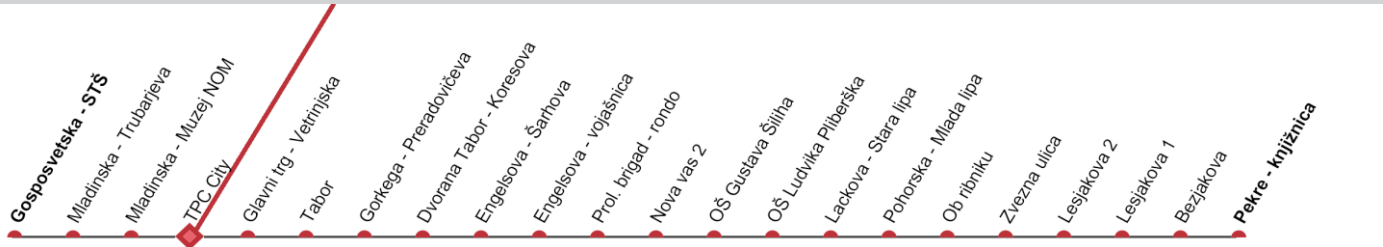

Linija 18

SMER VOŽNJE →

Velja od 02. 09. 2024

DELAVNIK		04	05	06	07	08	09	10	11	12	13	14	15	16	17	18	19	20	21	22	23
V SMERI	🕒																				
	Pekre - knjižnica		40	00 20 40	03 23 43	02 20 40	10 40	10 40	10 40	10 40	00 20 42	02 22 43	03 24 44	05 22 40	00 20 40	10 40	10 45	20 55	30	05 40	
SOBOTA	🕒																				
	Pekre - knjižnica		36	09 49	29	09 49	29	09 49	29	09 49		09	24	39	54		09	24	39		
NEDELJA	🕒																				
	Pekre - knjižnica			40	55		10	25	40	55		10	25	40	55		10	25			

Predvideni časi odhodov so informativnega značaja. / All times are approximate.
Vozila prilagojena potrebam gibalno oviranih oseb. / Adapting vehicles for people with disabilities.