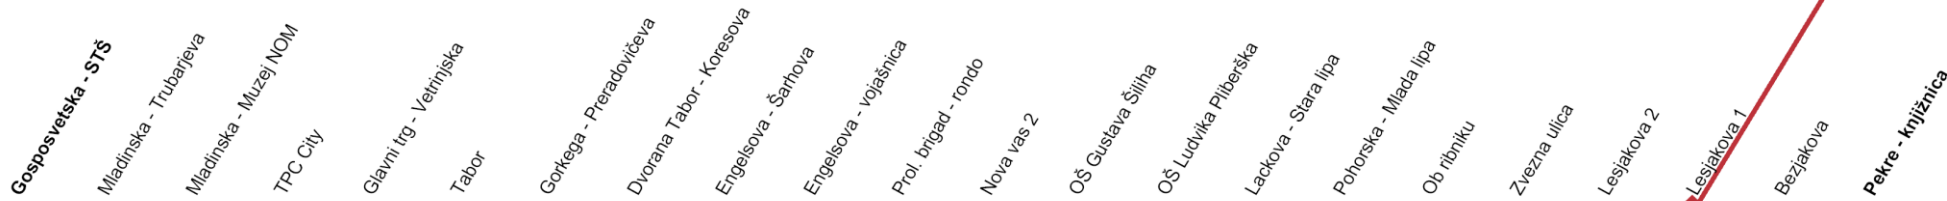

Lesjakova 1

Linija 18

SMER VOŽNJE →

Velja od 02. 09. 2024

DELAVNIK		V SMERI	04	05	06	07	08	09	10	11	12	13	14	15	16	17	18	19	20	21	22	23
DELAVNIK	Pekre - knjižnica				00 20 40	00 23 43	03 22 40	00 30	00 30	00 30	00 30	00 20 40	02 22 42	03 23 44	04 25 42	00 20 40	00 30	00 30	05 40	15 50	25	00
SOBOTA		V SMERI	04	05	06	07	08	09	10	11	12	13	14	15	16	17	18	19	20	21	22	23
SOBOTA	Pekre - knjižnica			56	29	09 49	29	09 49	29	09 49	29	09	29	44	59		14	29	44	59		
NEDELJA		V SMERI	04	05	06	07	08	09	10	11	12	13	14	15	16	17	18	19	20	21	22	23
NEDELJA	Pekre - knjižnica					00	15	30	45		00	15	30	45		00	15	30	45			

Predvideni časi odhodov so informativnega značaja. / All times are approximate.
Vozila prilagojena potrebam gibalno oviranih oseb. / Adapting vehicles for people with disabilities.