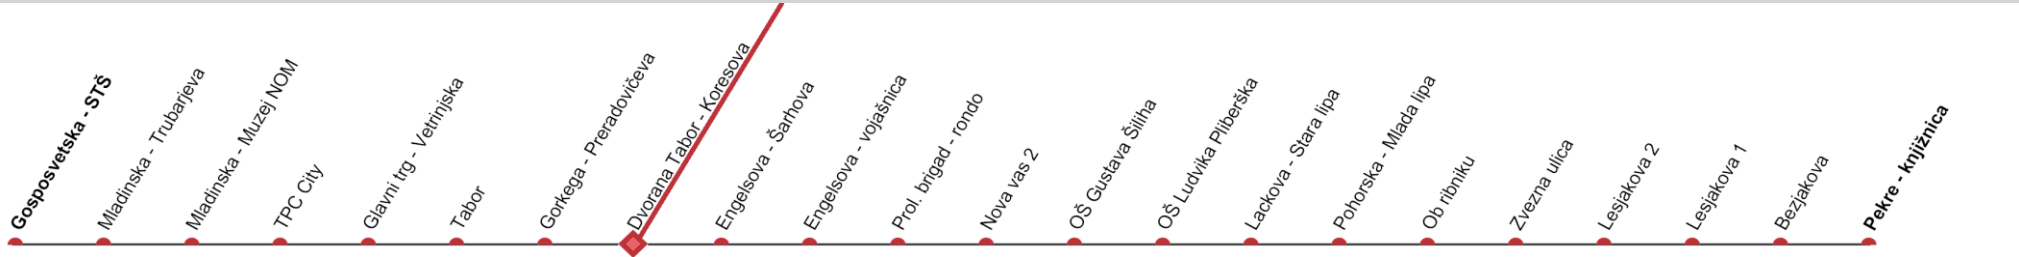

Dvorana Tabor - Koresova

Linija 18

SMER VOŽNJE →

Velja od 02. 09. 2024

DELAVNIK		V SMERI	04	05	06	07	08	09	10	11	12	13	14	15	16	17	18	19	20	21	22	23
DELAVNIK	Pekre - knjižnica			46	06 26 46	09 29 49	08 26 46	16 46	16 46	16 46	16 46	06 26 48	08 28 49	09 30 50	11 28 46	06 26 46	16 46	16 51	26	01 36	11 46	
SOBOTA		V SMERI	04	05	06	07	08	09	10	11	12	13	14	15	16	17	18	19	20	21	22	23
SOBOTA	Pekre - knjižnica			42	15 55	35	15 55	35	15 55	35	15 55		15	30	45		00	15	30	45		
NEDELJA		V SMERI	04	05	06	07	08	09	10	11	12	13	14	15	16	17	18	19	20	21	22	23
NEDELJA	Pekre - knjižnica				46		01	16	31	46		01	16	31	46		01	16	31			

Predvideni časi odhodov so informativnega značaja. / All times are approximate.
Vozila prilagojena potrebam gibalno oviranih oseb. / Adapting vehicles for people with disabilities.