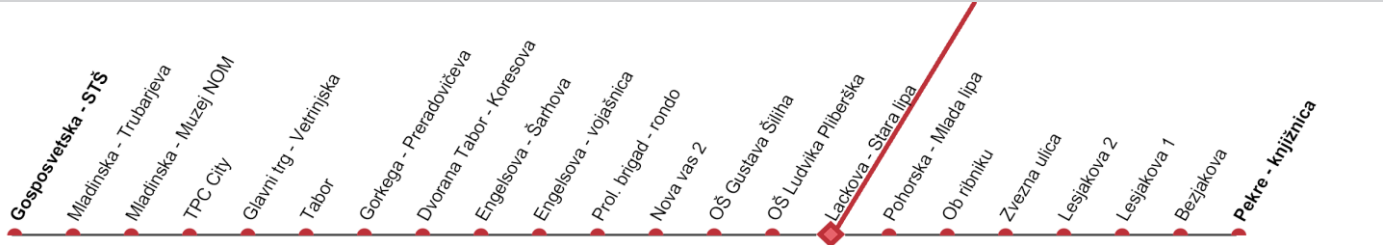

Lackova - Stara lipa

Linija 18

SMER VOŽNJE →

Velja od 02. 09. 2024

V SMERI		04	05	06	07	08	09	10	11	12	13	14	15	16	17	18	19	20	21	22	23
DELAVNIK	Pekre - knjižnica		54	14	17	16	24	24	24	24	14	16	17	19	14	24	24	34	09	19	
				34	37	34	54	54	54	54	34	36	38	36	34	54	59		44	54	
				54	57	54					56	57	58	54	54						
V SMERI		04	05	06	07	08	09	10	11	12	13	14	15	16	17	18	19	20	21	22	23
SOBOTA	Pekre - knjižnica		50	23	03	23	03	23	03	23	03	23	38	53		08	23	38	53		
					43		43		43												
V SMERI		04	05	06	07	08	09	10	11	12	13	14	15	16	17	18	19	20	21	22	23
NEDELJA	Pekre - knjižnica			54		09	24	39	54		09	24	39	54		09	24	39			

Predvideni časi odhodov so informativnega značaja. / All times are approximate.
Vozila prilagojena potrebam gibalno oviranih oseb. / Adapting vehicles for people with disabilities.