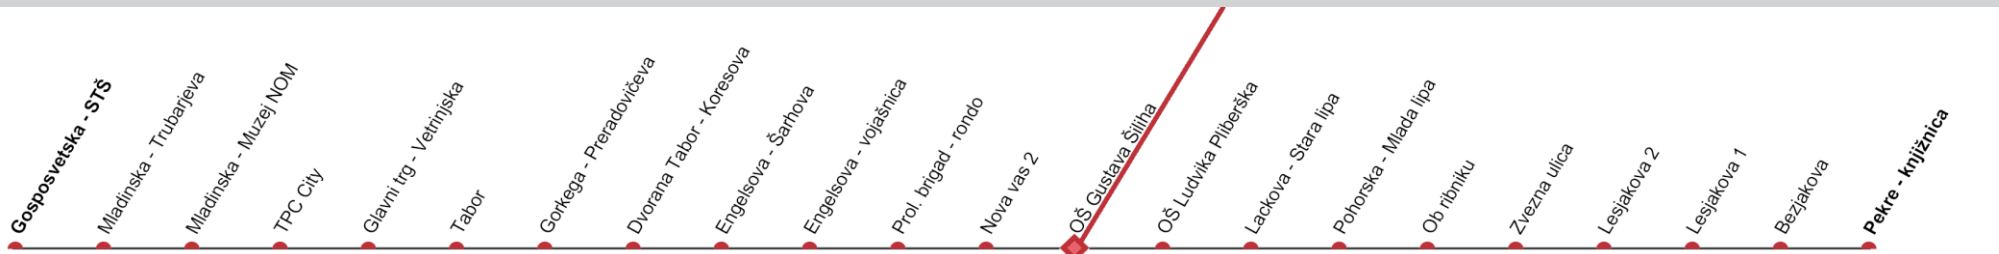

Linija 18

SMER VOŽNJE →

Velja od 02. 09. 2024

DELAVNIK		04	05	06	07	08	09	10	11	12	13	14	15	16	17	18	19	20	21	22	23
V SMERI																					
Pekre - knjižnica			51	11 31 51	14 34 54	13 31 51	21 51	21 51	21 51	21 51	11 31 53	13 33 54	14 35 55	16 33 51	11 31 51	21 51	21 56	31	06 41	16 51	
SOBOTA		04	05	06	07	08	09	10	11	12	13	14	15	16	17	18	19	20	21	22	23
V SMERI																					
Pekre - knjižnica			47	20	00 40	20	00 40	20	00 40	20	00	20	35	50		05	20	35	50		
NEDELJA		04	05	06	07	08	09	10	11	12	13	14	15	16	17	18	19	20	21	22	23
V SMERI																					
Pekre - knjižnica				51		06	21	36	51		06	21	36	51		06	21	36			

Predvideni časi odhodov so informativnega značaja. / All times are approximate.
Vozila prilagojena potrebam gibalno oviranih oseb. / Adapting vehicles for people with disabilities.