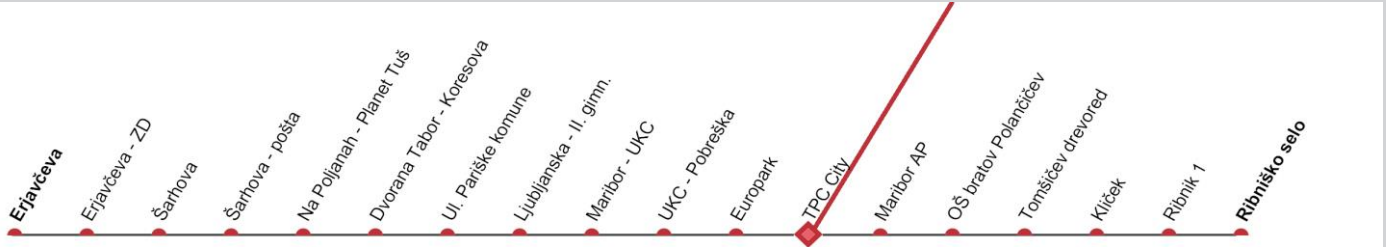

Linija 17

SMER VOŽNJE →

Velja od 02. 09. 2024

V SMERI		04	05	06	07	08	09	10	11	12	13	14	15	16	17	18	19	20	21	22	23
DELAVNIK	Ribniško selo		14	09	09	09				09	14	19	24	29							
	Maribor AP						19	14	09						29						
V SMERI		04	05	06	07	08	09	10	11	12	13	14	15	16	17	18	19	20	21	22	23
SOBOTA	Ribniško selo																				
	Maribor AP																				
V SMERI		04	05	06	07	08	09	10	11	12	13	14	15	16	17	18	19	20	21	22	23
NEDELJA	Ribniško selo																				
	Maribor AP																				

Predvideni časi odhodov so informativnega značaja. / All times are approximate.
Vozila prilagojena potrebam gibalno oviranih oseb. / Adapting vehicles for people with disabilities.