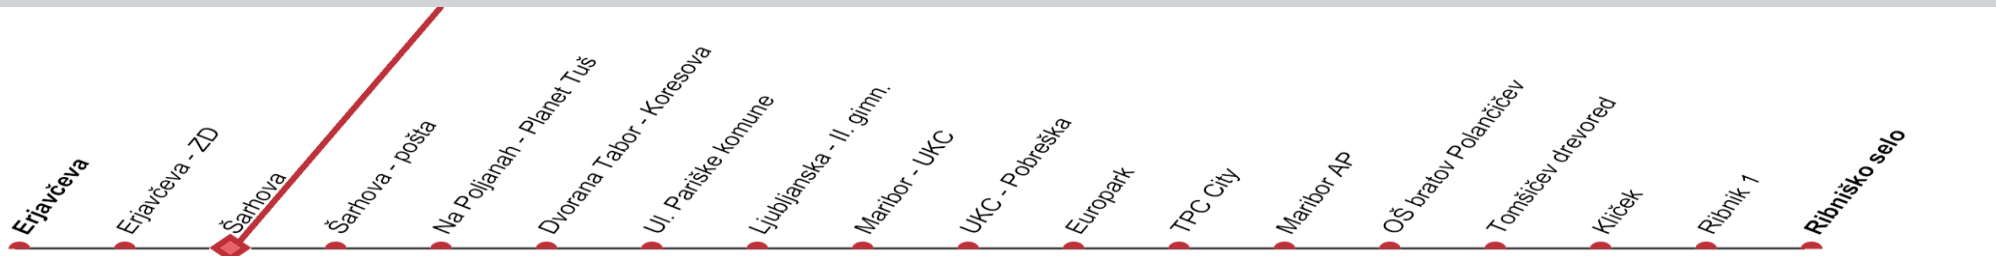

## Linija 17

SMER VOŽNJE →

Velja od 02. 09. 2024

DELAVNIK		04	05	06	07	08	09	10	11	12	13	14	15	16	17	18	19	20	21	22	23
V SMERI																					
Ribniško selo			01 56	56	56				56		01	06	11	16							
Maribor AP							06	01 56							16						
V SMERI		04	05	06	07	08	09	10	11	12	13	14	15	16	17	18	19	20	21	22	23
Ribniško selo																					
Maribor AP																					
V SMERI		04	05	06	07	08	09	10	11	12	13	14	15	16	17	18	19	20	21	22	23
Ribniško selo																					
Maribor AP																					

## Linija 17

SMER VOŽNJE →

Velja od 02. 09. 2024

DELAVNIK		V SMERI	04	05	06	07	08	09	10	11	12	13	14	15	16	17	18	19	20	21	22	23
DELAVNIK	Ribniško selo			02 57	57					57		02	07	12	17							
	Maribor AP							07	02 57							17						
SOBOTA		V SMERI	04	05	06	07	08	09	10	11	12	13	14	15	16	17	18	19	20	21	22	23
SOBOTA	Ribniško selo																					
	Maribor AP																					
NEDELJA		V SMERI	04	05	06	07	08	09	10	11	12	13	14	15	16	17	18	19	20	21	22	23
NEDELJA	Ribniško selo																					
	Maribor AP																					