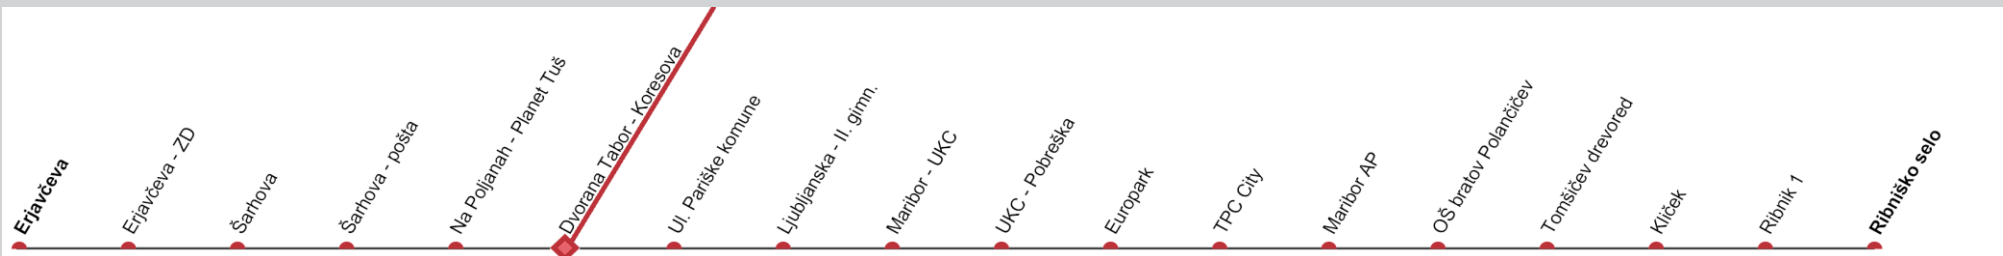

Dvorana Tabor - Koresova

Linija 17

SMER VOŽNJE →

Velja od 02. 09. 2024

DELAVNIK		V SMERI	04	05	06	07	08	09	10	11	12	13	14	15	16	17	18	19	20	21	22	23
DELAVNIK	Ribniško selo			06	01	01	01				01	06	11	16	21							
	Maribor AP							11	06	01						21						
SOBOTA		V SMERI	04	05	06	07	08	09	10	11	12	13	14	15	16	17	18	19	20	21	22	23
SOBOTA	Ribniško selo																					
	Maribor AP																					
NEDELJA		V SMERI	04	05	06	07	08	09	10	11	12	13	14	15	16	17	18	19	20	21	22	23
NEDELJA	Ribniško selo																					
	Maribor AP																					

Predvideni časi odhodov so informativnega značaja. / All times are approximate.
Vozila prilagojena potrebam gibalno oviranih oseb. / Adapting vehicles for people with disabilities.