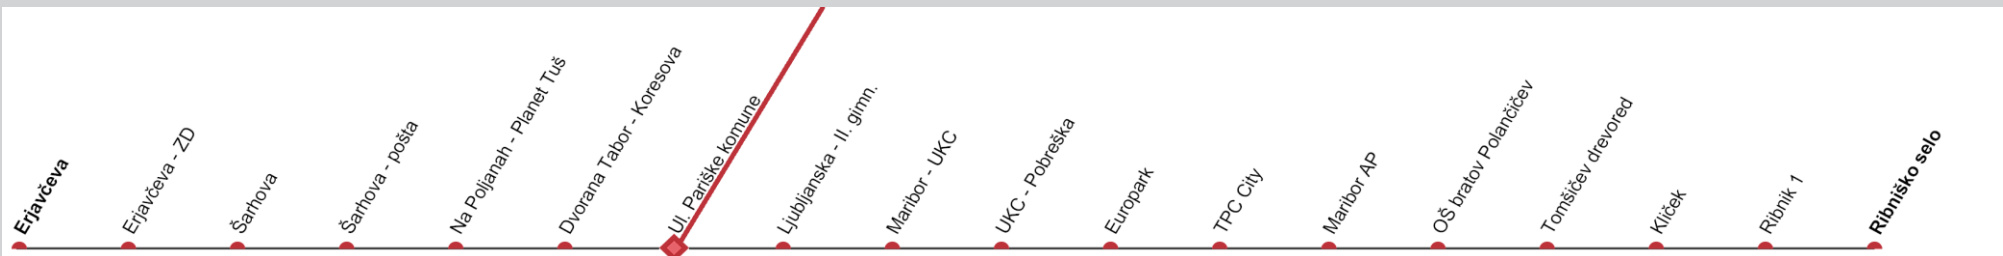

Ul. Pariške komune

Linija 17

SMER VOŽNJE →

Velja od 02. 09. 2024

		04	05	06	07	08	09	10	11	12	13	14	15	16	17	18	19	20	21	22	23	
DELAVNIK	V SMERI	04	05	06	07	08	09	10	11	12	13	14	15	16	17	18	19	20	21	22	23	
	Ribniško selo		07	02	02	02				02	07	12	17	22								
	Maribor AP						12	07	02						22							
SOBOTA	V SMERI	04	05	06	07	08	09	10	11	12	13	14	15	16	17	18	19	20	21	22	23	
	Ribniško selo																					
	Maribor AP																					
NEDELJA	V SMERI	04	05	06	07	08	09	10	11	12	13	14	15	16	17	18	19	20	21	22	23	
	Ribniško selo																					
	Maribor AP																					

Predvideni časi odhodov so informativnega značaja. / All times are approximate.
Vozila prilagojena potrebam gibalno oviranih oseb. / Adapting vehicles for people with disabilities.