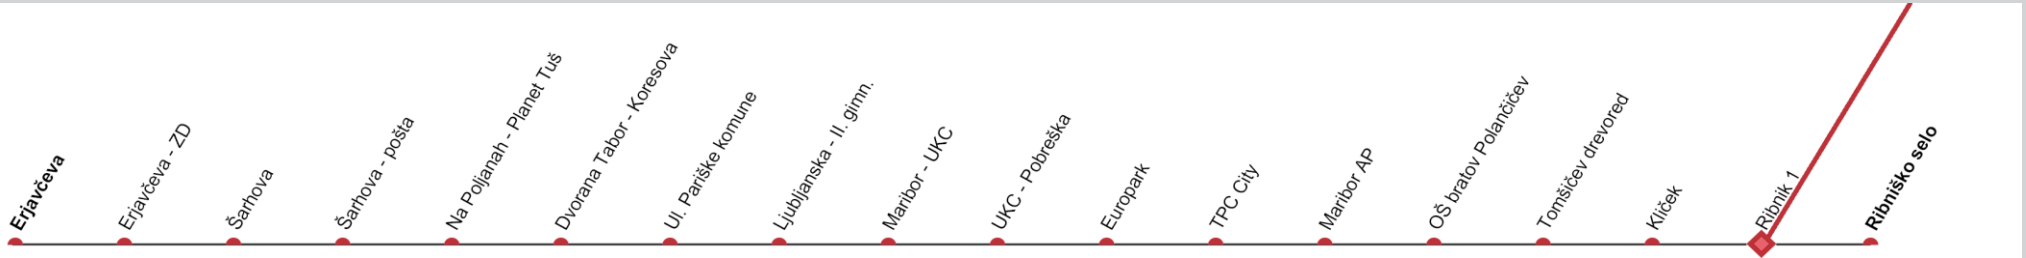

Ribnik 1

Linija 17

SMER VOŽNJE →

Velja od 02. 09. 2024

		04	05	06	07	08	09	10	11	12	13	14	15	16	17	18	19	20	21	22	23	
DELAVNIK	V SMERI	04	05	06	07	08	09	10	11	12	13	14	15	16	17	18	19	20	21	22	23	
	Ribniško selo		19	14	14	14				14	19	24	29	34								
	Maribor AP																					
SOBOTA	V SMERI	04	05	06	07	08	09	10	11	12	13	14	15	16	17	18	19	20	21	22	23	
	Ribniško selo																					
	Maribor AP																					
NEDELJA	V SMERI	04	05	06	07	08	09	10	11	12	13	14	15	16	17	18	19	20	21	22	23	
	Ribniško selo																					
	Maribor AP																					

Predvideni časi odhodov so informativnega značaja. / All times are approximate.
Vozila prilagojena potrebam gibalno oviranih oseb. / Adapting vehicles for people with disabilities.