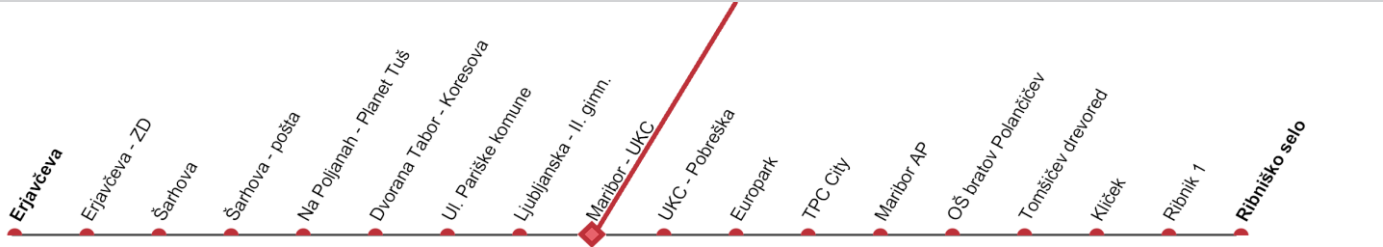

Maribor - UKC

Linija 17

SMER VOŽNJE →

Velja od 02. 09. 2024

		04	05	06	07	08	09	10	11	12	13	14	15	16	17	18	19	20	21	22	23
DELAVNIK	V SMERI 🕒																				
	Ribniško selo		10	05	05	05					05	10	15	20	25						
	Maribor AP						15	10	05						25						
SOBOTA	V SMERI 🕒																				
	Ribniško selo																				
	Maribor AP																				
NEDELJA	V SMERI 🕒																				
	Ribniško selo																				
	Maribor AP																				

Predvideni časi odhodov so informativnega značaja. / All times are approximate.
Vozila prilagojena potrebam gibalno oviranih oseb. / Adapting vehicles for people with disabilities.