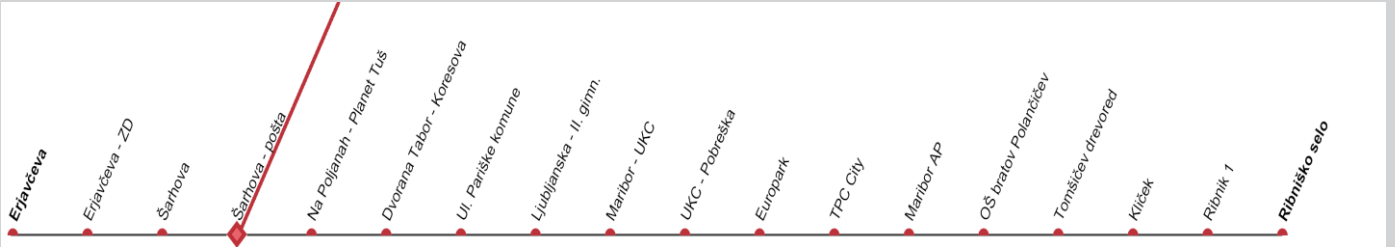

Linija 17

SMER VOŽNJE →

Velja od 02. 09. 2024

V SMERI		04	05	06	07	08	09	10	11	12	13	14	15	16	17	18	19	20	21	22	23
DELAVNIK	Ribniško selo		03 58	58	58				58		03	08	13	18							
	Maribor AP						08	03 58							18						
V SMERI		04	05	06	07	08	09	10	11	12	13	14	15	16	17	18	19	20	21	22	23
SOBOTA	Ribniško selo																				
	Maribor AP																				
V SMERI		04	05	06	07	08	09	10	11	12	13	14	15	16	17	18	19	20	21	22	23
NEDELJA	Ribniško selo																				
	Maribor AP																				

Predvideni časi odhodov so informativnega značaja. / All times are approximate.
Vozila prilagojena potrebam gibalno oviranih oseb. / Adapting vehicles for people with disabilities.