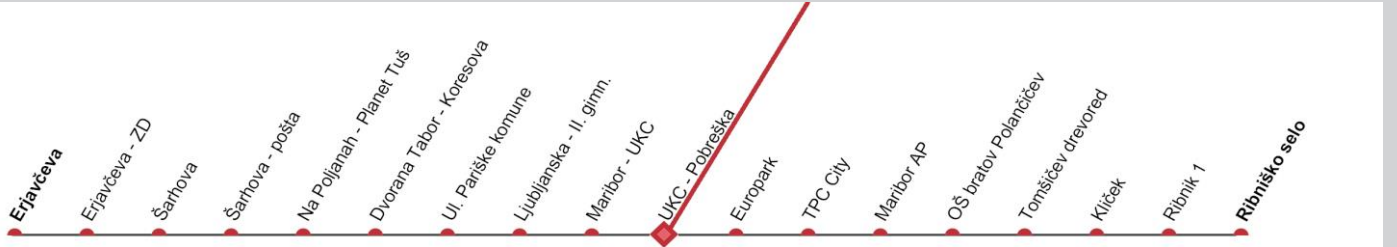

Linija 17

SMER VOŽNJE →

Velja od 02. 09. 2024

		04	05	06	07	08	09	10	11	12	13	14	15	16	17	18	19	20	21	22	23
DELAVNIK	V SMERI ⌚																				
	Ribniško selo		11	06	06	06				06	11	16	21	26							
	Maribor AP						16	11	06						26						
SOBOTA	V SMERI ⌚																				
	Ribniško selo																				
	Maribor AP																				
NEDELJA	V SMERI ⌚																				
	Ribniško selo																				
	Maribor AP																				

Predvideni časi odhodov so informativnega značaja. / All times are approximate.
Vozila prilagojena potrebam gibalno oviranih oseb. / Adapting vehicles for people with disabilities.