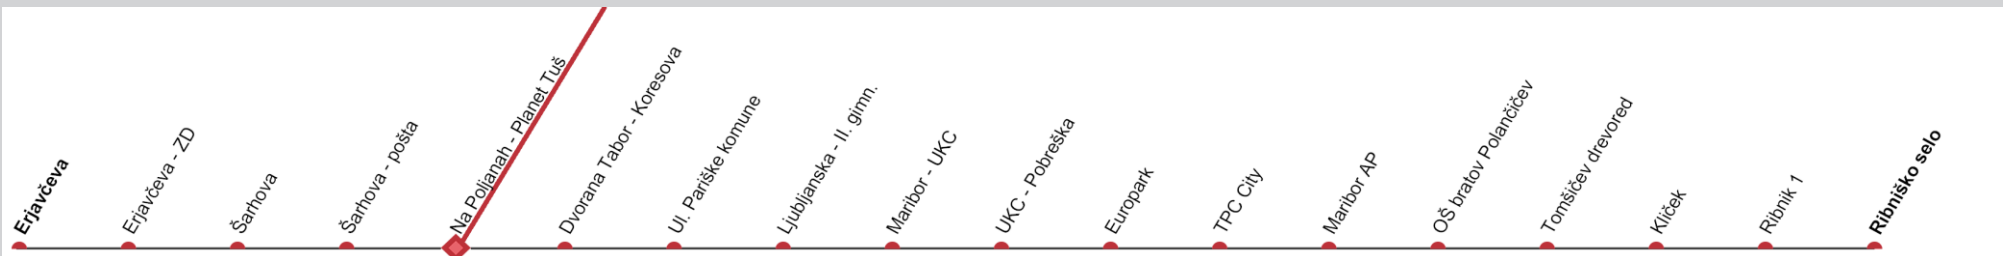

Na Poljanah - Planet Tuš

Linija 17

SMER VOŽNJE →

Velja od 02. 09. 2024

DELAVNIK		04	05	06	07	08	09	10	11	12	13	14	15	16	17	18	19	20	21	22	23
V SMERI	Ribniško selo		05	00	00	00				00	05	10	15	20							
	Maribor AP						10	05	00						20						
SOBOTA		04	05	06	07	08	09	10	11	12	13	14	15	16	17	18	19	20	21	22	23
V SMERI	Ribniško selo																				
	Maribor AP																				
NEDELJA		04	05	06	07	08	09	10	11	12	13	14	15	16	17	18	19	20	21	22	23
V SMERI	Ribniško selo																				
	Maribor AP																				

Predvideni časi odhodov so informativnega značaja. / All times are approximate.
Vozila prilagojena potrebam gibalno oviranih oseb. / Adapting vehicles for people with disabilities.