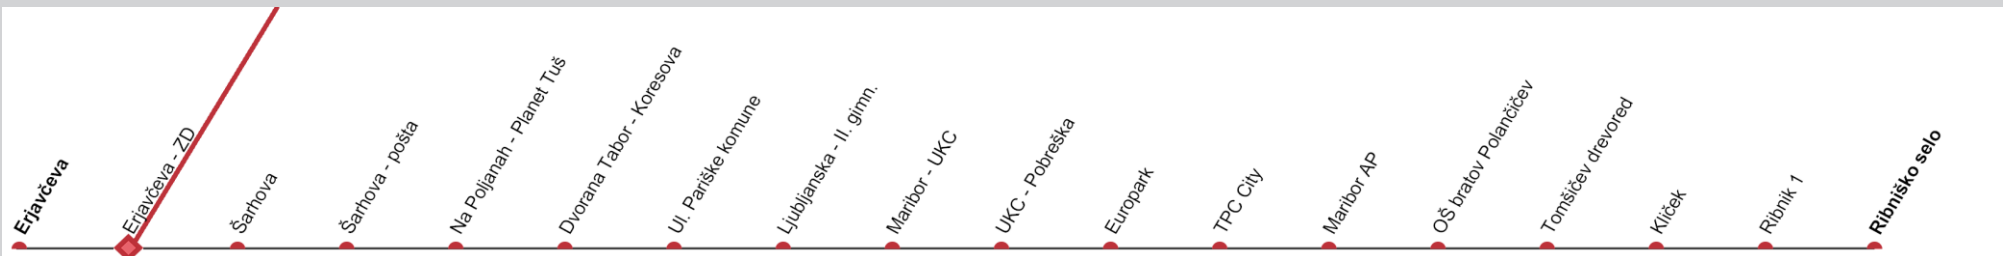

Erjavčeva - ZD

Linija 17

SMER VOŽNJE →

Velja od 02. 09. 2024

DELAVNIK		04	05	06	07	08	09	10	11	12	13	14	15	16	17	18	19	20	21	22	23
V SMERI																					
Ribniško selo			01 56	56	56				56		01	06	11	16							
Maribor AP							06	01 56							16						
V SMERI		04	05	06	07	08	09	10	11	12	13	14	15	16	17	18	19	20	21	22	23
Ribniško selo																					
Maribor AP																					
V SMERI		04	05	06	07	08	09	10	11	12	13	14	15	16	17	18	19	20	21	22	23
Ribniško selo																					
Maribor AP																					

Predvideni časi odhodov so informativnega značaja. / All times are approximate.
Vozila prilagojena potrebam gibalno oviranih oseb. / Adapting vehicles for people with disabilities.