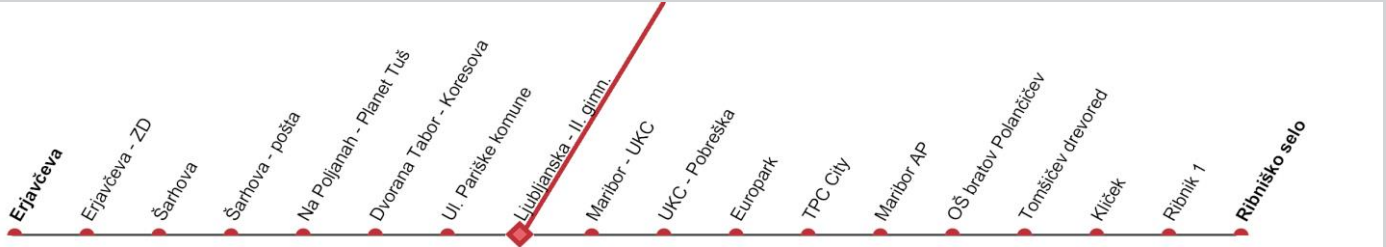

Ljubljanska - II. gimn.

Linija 17

SMER VOŽNJE →

Velja od 02. 09. 2024

		04	05	06	07	08	09	10	11	12	13	14	15	16	17	18	19	20	21	22	23
DELAVNIK	V SMERI 🕒																				
	Ribniško selo		08	03	03	03					03	08	13	18	23						
	Maribor AP						13	08	03						23						
SOBOTA	V SMERI 🕒																				
	Ribniško selo																				
	Maribor AP																				
NEDELJA	V SMERI 🕒																				
	Ribniško selo																				
	Maribor AP																				

Predvideni časi odhodov so informativnega značaja. / All times are approximate.
Vozila prilagojena potrebam gibalno oviranih oseb. / Adapting vehicles for people with disabilities.