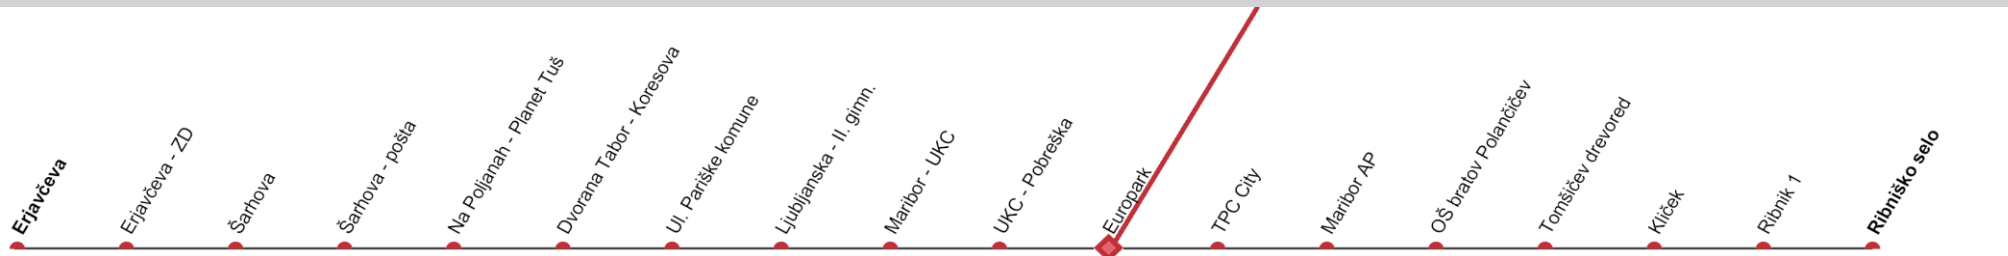

## Linija 17

SMER VOŽNJE →

Velja od 02. 09. 2024

		04	05	06	07	08	09	10	11	12	13	14	15	16	17	18	19	20	21	22	23
DELAVNIK	V SMERI ⌚																				
	Ribniško selo		11	06	06	06				06	11	16	21	26							
	Maribor AP						16	11	06						26						
SOBOTA	V SMERI ⌚																				
	Ribniško selo																				
	Maribor AP																				
NEDELJA	V SMERI ⌚																				
	Ribniško selo																				
	Maribor AP																				

## Linija 17

SMER VOŽNJE →

Velja od 02. 09. 2024

DELAVNIK		V SMERI	04	05	06	07	08	09	10	11	12	13	14	15	16	17	18	19	20	21	22	23
DELAVNIK	Ribniško selo			13	08	08	08				08	13	18	23	28							
	Maribor AP							18	13	08						28						
SOBOTA		V SMERI	04	05	06	07	08	09	10	11	12	13	14	15	16	17	18	19	20	21	22	23
SOBOTA	Ribniško selo																					
	Maribor AP																					
NEDELJA		V SMERI	04	05	06	07	08	09	10	11	12	13	14	15	16	17	18	19	20	21	22	23
NEDELJA	Ribniško selo																					
	Maribor AP																					