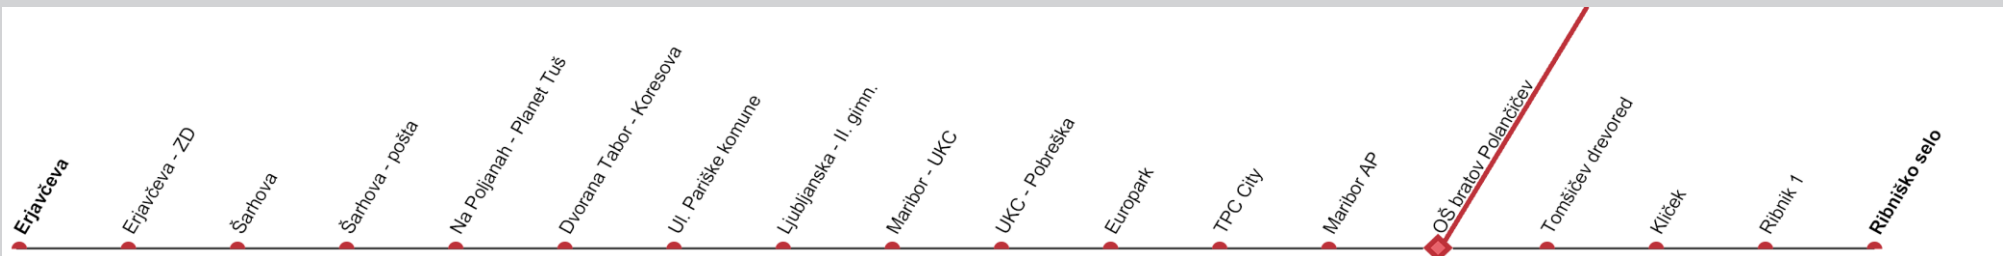

## Linija 17

SMER VOŽNJE →

Velja od 02. 09. 2024

V SMERI		04	05	06	07	08	09	10	11	12	13	14	15	16	17	18	19	20	21	22	23
DELAVNIK	Ribniško selo		14	09	09	09				09	14	19	24	29							
	Maribor AP						19	14	09						29						
V SMERI		04	05	06	07	08	09	10	11	12	13	14	15	16	17	18	19	20	21	22	23
SOBOTA	Ribniško selo																				
	Maribor AP																				
V SMERI		04	05	06	07	08	09	10	11	12	13	14	15	16	17	18	19	20	21	22	23
NEDELJA	Ribniško selo																				
	Maribor AP																				

## Linija 17

SMER VOŽNJE →

Velja od 02. 09. 2024

DELAVNİK		V SMERI	04	05	06	07	08	09	10	11	12	13	14	15	16	17	18	19	20	21	22	23
		Ribniško selo		16	11	11	11				11	16	21	26	31							
		Maribor AP																				
SOBOTA		V SMERI	04	05	06	07	08	09	10	11	12	13	14	15	16	17	18	19	20	21	22	23
		Ribniško selo																				
		Maribor AP																				
NEDELJA		V SMERI	04	05	06	07	08	09	10	11	12	13	14	15	16	17	18	19	20	21	22	23
		Ribniško selo																				
		Maribor AP																				