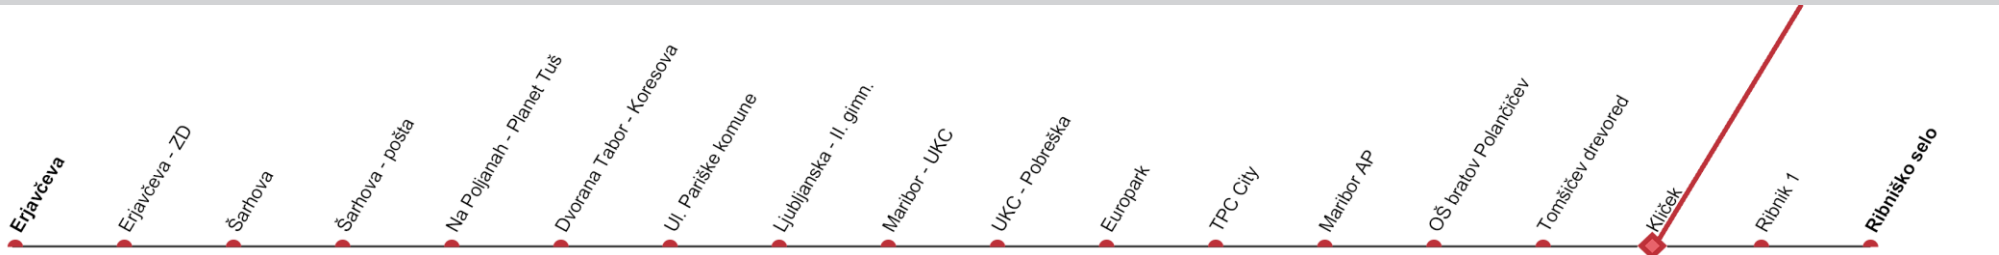

Linija 17

SMER VOŽNJE →

Velja od 02. 09. 2024

		04	05	06	07	08	09	10	11	12	13	14	15	16	17	18	19	20	21	22	23	
DELAVNİK	V SMERI ⌚																					
	Ribniško selo		18	13	13	13				13	18	23	28	33								
SOBOTA	V SMERI ⌚																					
	Ribniško selo																					
NEDELJA	V SMERI ⌚																					
	Ribniško selo																					

Predvideni časi odhodov so informativnega značaja. / All times are approximate.
Vozila prilagojena potrebam gibalno oviranih oseb. / Adapting vehicles for people with disabilities.