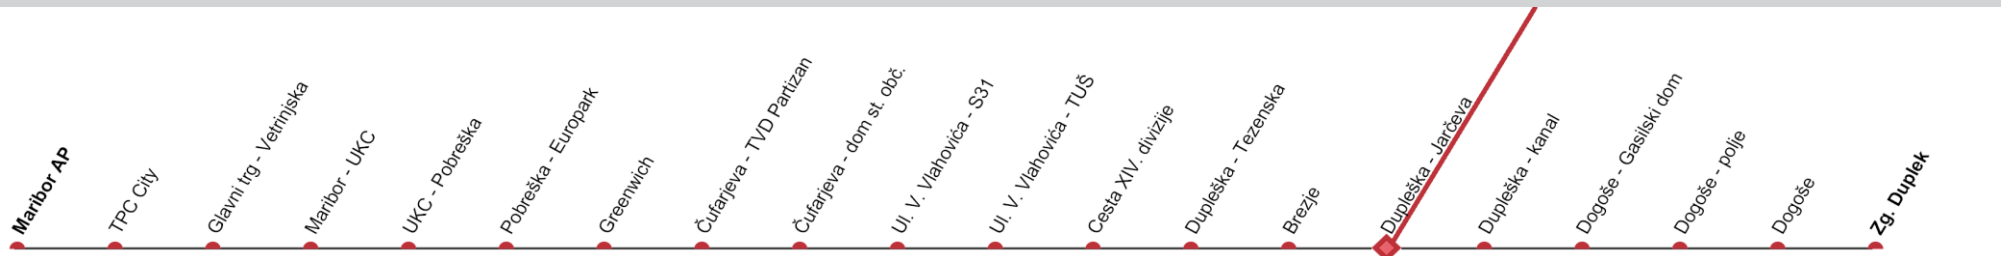

Dupleška - Jarčeva

Linija 16

SMER VOŽNJE →

Velja od 02. 09. 2024

DELAVNIK		V SMERI	04	05	06	07	08	09	10	11	12	13	14	15	16	17	18	19	20	21	22	23
		Zg. Duplek			08 38	08 38	08 38	08 38	08 38	08 38	08 38	08 38	08 38	08 38	08 38	08 38	08 38	08 38	08 38	08 38	43	
SOBOTA		V SMERI	04	05	06	07	08	09	10	11	12	13	14	15	16	17	18	19	20	21	22	23
		Zg. Duplek			26	26	26	56	56	56	56	56	56	56	56		26	26	26	26	31	
NEDELJA		V SMERI	04	05	06	07	08	09	10	11	12	13	14	15	16	17	18	19	20	21	22	23
		Zg. Duplek			56	56	56		56	56	56	56	56	56	56			06	06	06	31	

Predvideni časi odhodov so informativnega značaja. / All times are approximate.
Vozila prilagojena potrebam gibalno oviranih oseb. / Adapting vehicles for people with disabilities.