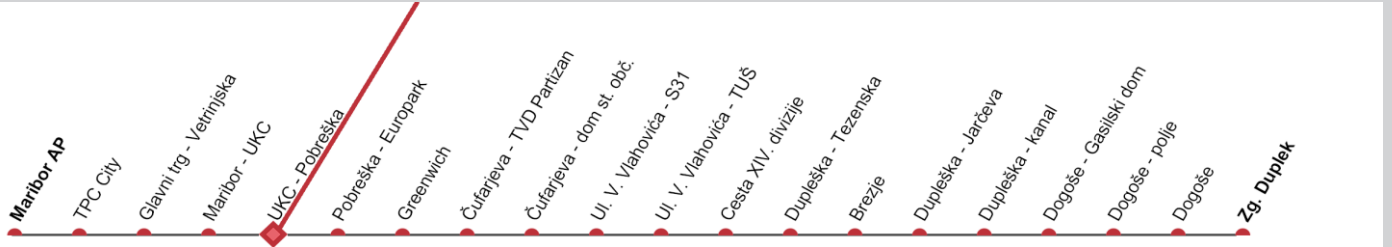

# Maribor - UKC

## Linija 16

SMER VOŽNJE →

Velja od 02. 09. 2024

V SMERI		04	05	06	07	08	09	10	11	12	13	14	15	16	17	18	19	20	21	22	23
DELAVNIK	Zg. Duplex		54	24 54	24 54	24 54	24 54	24 54	24 54	24 54	24 54	24 54	24 54	24 54	24 54	24 54	24 54	24 54	24 54	24 54	29
	V SMERI	04	05	06	07	08	09	10	11	12	13	14	15	16	17	18	19	20	21	22	23
	Zg. Duplex			14	14	14	44	44	44	44	44	44	44	44		14	14	14	14	14	19
SOBOTA	V SMERI	04	05	06	07	08	09	10	11	12	13	14	15	16	17	18	19	20	21	22	23
	Zg. Duplex			44	44	44		44	44	44	44	44	44	44		54	54	54			19
NEDELJA	V SMERI	04	05	06	07	08	09	10	11	12	13	14	15	16	17	18	19	20	21	22	23
	Zg. Duplex			44	44	44		44	44	44	44	44	44	44		54	54	54			19

## Linija 16

SMER VOŽNJE →

Velja od 02. 09. 2024

		04	05	06	07	08	09	10	11	12	13	14	15	16	17	18	19	20	21	22	23		
<b>DELAVNIK</b>	<b>V SMERI</b> 🕒																						
	<b>Zg. Duplex</b>		55	25 55	25 55	25 55	25 55	25 55	25 55	25 55	25 55	25 55	25 55	25 55	25 55	25 55	25 55	25 55	25 55	25 55	25 55	30	
<b>SOBOTA</b>	<b>V SMERI</b> 🕒																						
	<b>Zg. Duplex</b>			15	15	15	45	45	45	45	45	45	45	45		15	15	15	15	15	20		
<b>NEDELJA</b>	<b>V SMERI</b> 🕒																						
	<b>Zg. Duplex</b>			45	45	45		45	45	45	45	45	45	45		55	55	55			20		