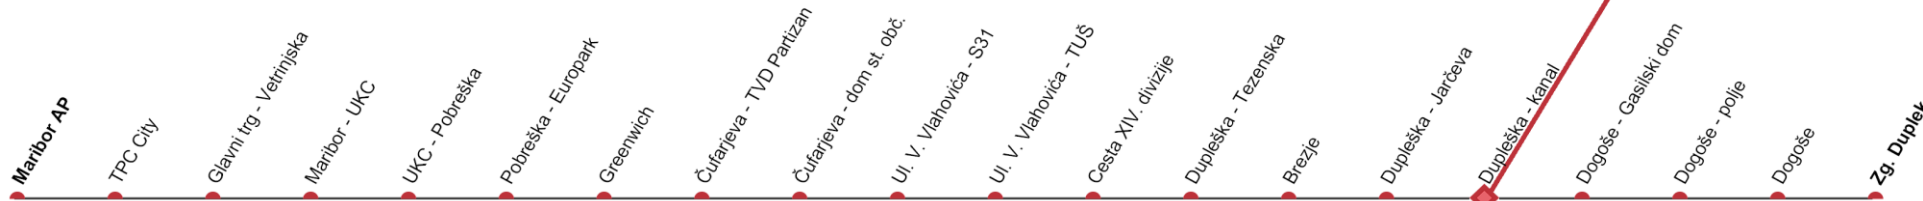

Dupleška - kanal

Linija 16

SMER VOŽNJE →

Velja od 02. 09. 2024

DELAVNIK		V SMERI	04	05	06	07	08	09	10	11	12	13	14	15	16	17	18	19	20	21	22	23
		Zg. Duplek			09 39	09 39	09 39	09 39	09 39	09 39	09 39	09 39	09 39	09 39	09 39	09 39	09 39	09 39	09 39	09 39	44	
SOBOTA		V SMERI	04	05	06	07	08	09	10	11	12	13	14	15	16	17	18	19	20	21	22	23
		Zg. Duplek			27	27	27	57	57	57	57	57	57	57	57		27	27	27	27	32	
NEDELJA		V SMERI	04	05	06	07	08	09	10	11	12	13	14	15	16	17	18	19	20	21	22	23
		Zg. Duplek			57	57	57		57	57	57	57	57	57	57			07	07	07	32	

Predvideni časi odhodov so informativnega značaja. / All times are approximate.
Vozila prilagojena potrebam gibalno oviranih oseb. / Adapting vehicles for people with disabilities.