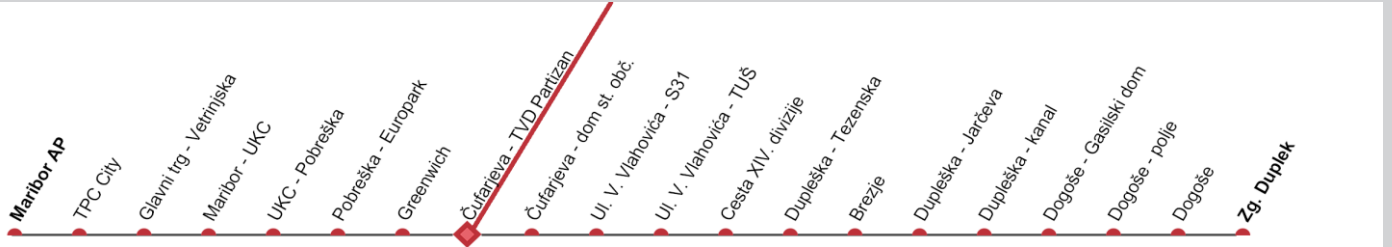

Čufarjeva - TVD Partizan

Linija 16

SMER VOŽNJE →

Velja od 02. 09. 2024

		04	05	06	07	08	09	10	11	12	13	14	15	16	17	18	19	20	21	22	23	
DELAVNIK	V SMERI																					
	Zg. Duplex			00 30	00 30	00 30	00 30	00 30	00 30	00 30	00 30	00 30	00 30	00 30	00 30	00 30	00 30	00 30	00 30	00 30	00 30	35
	V SMERI																					
SOBOTA	Zg. Duplex			19	19	19	49	49	49	49	49	49	49	49		19	19	19	19	19	24	
	V SMERI																					
NEDELJA	Zg. Duplex			49	49	49		49	49	49	49	49	49	49		59	59	59			24	
	V SMERI																					

Predvideni časi odhodov so informativnega značaja. / All times are approximate.

Vozila prilagojena potrebam gibalno oviranih oseb. / Adapting vehicles for people with disabilities.