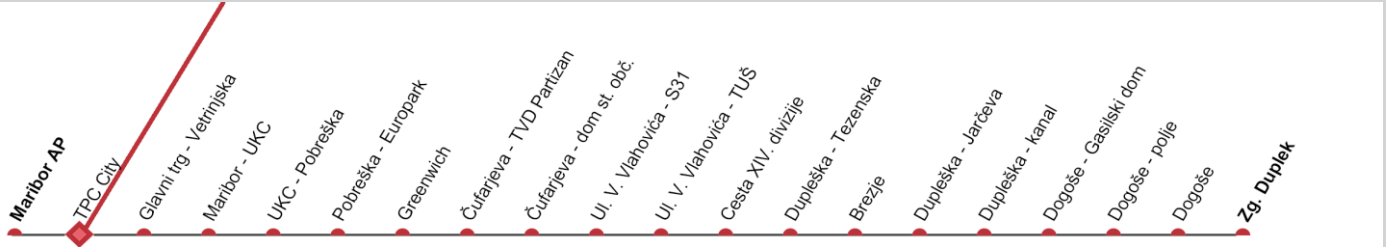

## Linija 16

SMER VOŽNJE →

Velja od 02. 09. 2024

		04	05	06	07	08	09	10	11	12	13	14	15	16	17	18	19	20	21	22	23
DELAVNIK	V SMERI																				
	Zg. Duplek		45	15 45	15 45	15 45	15 45	15 45	15 45	15 45	15 45	15 45	15 45	15 45	15 45	15 45	15 45	15 45	15 45	15	20
SOBOTA	V SMERI																				
	Zg. Duplek			05	05	05	35	35	35	35	35	35	35	35		05	05	05	05	10	
NEDELJA	V SMERI																				
	Zg. Duplek			35	35	35		35	35	35	35	35	35	35		45	45	45		10	

## Linija 16

SMER VOŽNJE →

Velja od 02. 09. 2024

		04	05	06	07	08	09	10	11	12	13	14	15	16	17	18	19	20	21	22	23
<b>DELAVNIK</b>	V SMERI																				
	Zg. Duplex		49	19 49	19 49	19 49	19 49	19 49	19 49	19 49	19 49	19 49	19 49	19 49	19 49	19 49	19 49	19 49	19 49	19	24
<b>SOBOTA</b>	V SMERI																				
	Zg. Duplex			09	09	09	39	39	39	39	39	39	39	39		09	09	09	09	09	14
<b>NEDELJA</b>	V SMERI																				
	Zg. Duplex			39	39	39		39	39	39	39	39	39	39		49	49	49			14