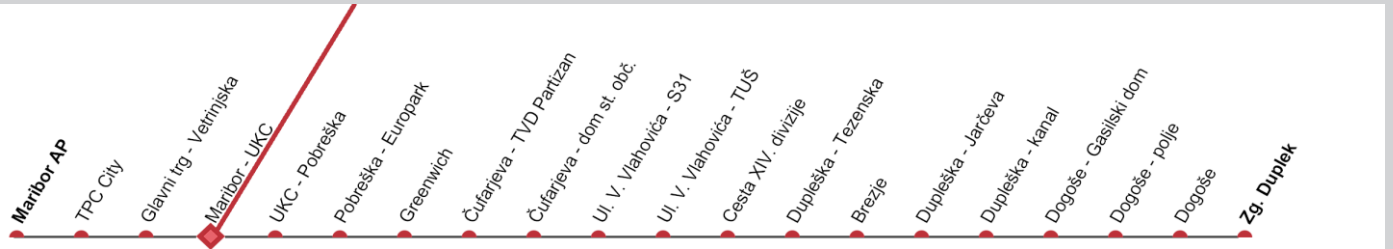

Maribor - UKC

Linija 16

SMER VOŽNJE →

Velja od 02. 09. 2024

V SMERI		04	05	06	07	08	09	10	11	12	13	14	15	16	17	18	19	20	21	22	23
DELAVNIK	Zg. Duplex		54	24 54	24 54	24 54	24 54	24 54	24 54	24 54	24 54	24 54	24 54	24 54	24 54	24 54	24 54	24 54	24 54	24 54	29
	V SMERI	04	05	06	07	08	09	10	11	12	13	14	15	16	17	18	19	20	21	22	23
	Zg. Duplex			14	14	14	44	44	44	44	44	44	44	44		14	14	14	14	14	19
SOBOTA	V SMERI	04	05	06	07	08	09	10	11	12	13	14	15	16	17	18	19	20	21	22	23
	Zg. Duplex			44	44	44		44	44	44	44	44	44	44		54	54	54			19
NEDELJA	V SMERI	04	05	06	07	08	09	10	11	12	13	14	15	16	17	18	19	20	21	22	23
	Zg. Duplex			44	44	44		44	44	44	44	44	44	44		54	54	54			19

Predvideni časi odhodov so informativnega značaja. / All times are approximate.
Vozila prilagojena potrebam gibalno oviranih oseb. / Adapting vehicles for people with disabilities.