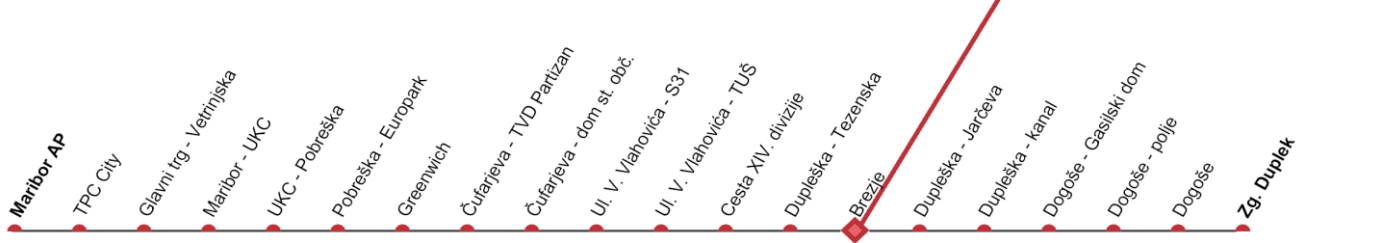

## Linija 16

SMER VOŽNJE →

Velja od 02. 09. 2024

		04	05	06	07	08	09	10	11	12	13	14	15	16	17	18	19	20	21	22	23
DELAVNIK	V SMERI																				
	Zg. Duplek			05 35	05 35	05 35	05 35	05 35	05 35	05 35	05 35	05 35	05 35	05 35	05 35	05 35	05 35	05 35	05 35	05 35	40
SOBOTA	V SMERI																				
	Zg. Duplek			24	24	24	54	54	54	54	54	54	54	54		24	24	24	24	24	29
NEDELJA	V SMERI																				
	Zg. Duplek			54	54	54		54	54	54	54	54	54	54				04	04	04	29

## Linija 16

SMER VOŽNJE →

Velja od 02. 09. 2024

DELAVNIK		04	05	06	07	08	09	10	11	12	13	14	15	16	17	18	19	20	21	22	23
V SMERI																					
Zg. Duplex				06 36	06 36	06 36	06 36	06 36	06 36	06 36	06 36	06 36	06 36	06 36	06 36	06 36	06 36	06 36	06 36	06 36	41
SOBOTA		04	05	06	07	08	09	10	11	12	13	14	15	16	17	18	19	20	21	22	23
V SMERI																					
Zg. Duplex				25	25	25	55	55	55	55	55	55	55	55		25	25	25	25	30	
NEDELJA		04	05	06	07	08	09	10	11	12	13	14	15	16	17	18	19	20	21	22	23
V SMERI																					
Zg. Duplex				55	55	55		55	55	55	55	55	55	55			05	05	05	30	