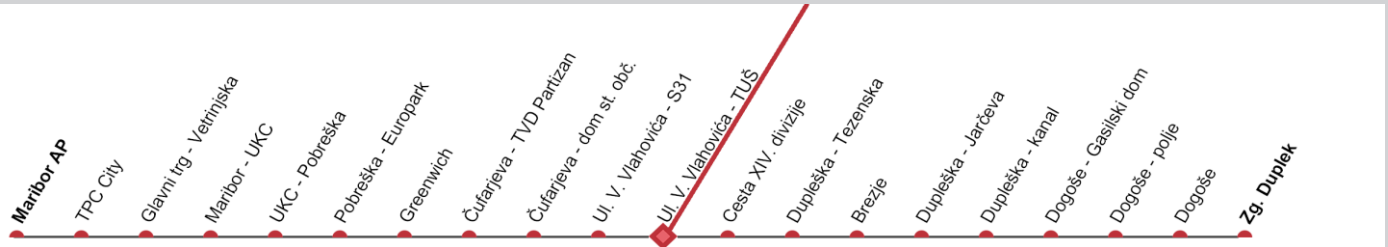

Ul. V. Vlahovića - TUŠ

Linija 16

SMER VOŽNJE →

Velja od 02. 09. 2024

V SMERI		04	05	06	07	08	09	10	11	12	13	14	15	16	17	18	19	20	21	22	23
DELAVNIK	Zg. Duplex			03 33	03 33	03 33	03 33	03 33	03 33	03 33	03 33	03 33	03 33	03 33	03 33	03 33	03 33	03 33	03 33	03 33	38
	V SMERI	04	05	06	07	08	09	10	11	12	13	14	15	16	17	18	19	20	21	22	23
SOBOTA	Zg. Duplex			22	22	22	52	52	52	52	52	52	52	52		22	22	22	22	22	27
	V SMERI	04	05	06	07	08	09	10	11	12	13	14	15	16	17	18	19	20	21	22	23
NEDELJA	Zg. Duplex			52	52	52		52	52	52	52	52	52				02	02	02	27	
	V SMERI	04	05	06	07	08	09	10	11	12	13	14	15	16	17	18	19	20	21	22	23

Predvideni časi odhodov so informativnega značaja. / All times are approximate.
Vozila prilagojena potrebam gibalno oviranih oseb. / Adapting vehicles for people with disabilities.