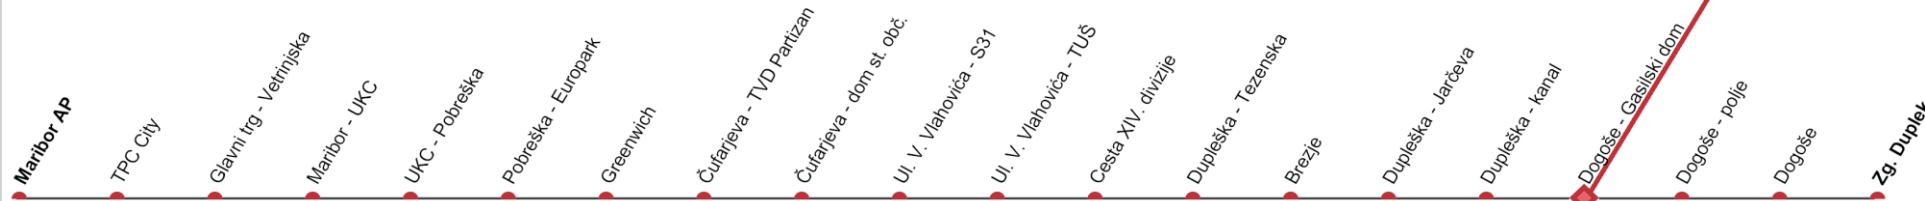

Dogoše - Gasilski dom

Linija 16

SMER VOŽNJE →

Velja od 02. 09. 2024

DELAVNİK		04	05	06	07	08	09	10	11	12	13	14	15	16	17	18	19	20	21	22	23	
V SMERI																						
	Zg. Duplek			10	10	10	10	10	10	10	10	10	10	10	10	10	10	10	10	10	45	
				40	40	40	40	40	40	40	40	40	40	40	40	40	40	40	40	40		
SOBOTA		04	05	06	07	08	09	10	11	12	13	14	15	16	17	18	19	20	21	22	23	
V SMERI																						
	Zg. Duplek			28	28	28	58	58	58	58	58	58	58	58		28	28	28	28	33		
NEDELJA		04	05	06	07	08	09	10	11	12	13	14	15	16	17	18	19	20	21	22	23	
V SMERI																						
	Zg. Duplek			58	58	58		58	58	58	58	58	58	58			08	08	08	33		

Predvideni časi odhodov so informativnega značaja. / All times are approximate.
Vozila prilagojena potrebam gibalno oviranih oseb. / Adapting vehicles for people with disabilities.