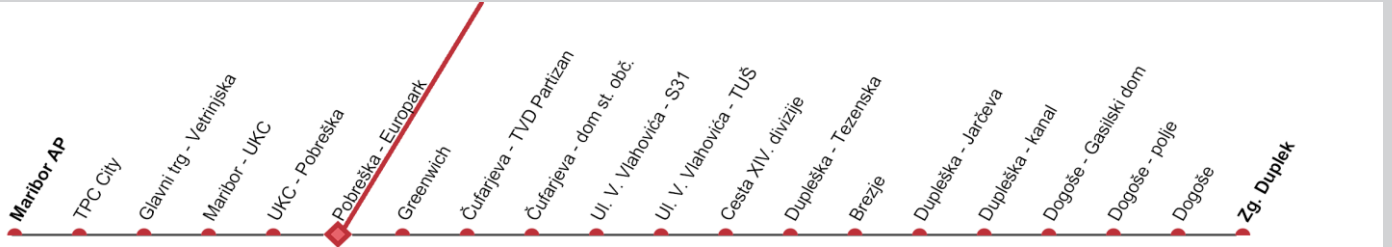

Pobreška - Europark

Linija 16

SMER VOŽNJE →

Velja od 02. 09. 2024

DELAVNIK		V SMERI	04	05	06	07	08	09	10	11	12	13	14	15	16	17	18	19	20	21	22	23
DELAVNIK	Zg. Duplex			58	28	28	28	28	28	28	28	28	28	28	28	28	28	28	28	28	28	33
				58	58	58	58	58	58	58	58	58	58	58	58	58	58	58	58	58	58	
SOBOTA		V SMERI	04	05	06	07	08	09	10	11	12	13	14	15	16	17	18	19	20	21	22	23
SOBOTA	Zg. Duplex				17	17	17	47	47	47	47	47	47	47	47		17	17	17	17	22	
					17	17	17	47	47	47	47	47	47	47	47		17	17	17	17	22	
NEDELJA		V SMERI	04	05	06	07	08	09	10	11	12	13	14	15	16	17	18	19	20	21	22	23
NEDELJA	Zg. Duplex				47	47	47		47	47	47	47	47	47	47		57	57	57		22	
					47	47	47		47	47	47	47	47	47	47		57	57	57		22	

Predvideni časi odhodov so informativnega značaja. / All times are approximate.
Vozila prilagojena potrebam gibalno oviranih oseb. / Adapting vehicles for people with disabilities.