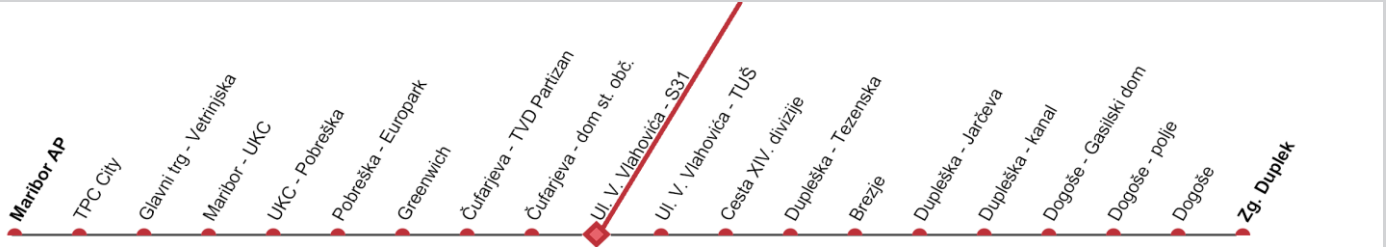

Ul. V. Vlahovića - S31

Linija 16

SMER VOŽNJE →

Velja od 02. 09. 2024

		04	05	06	07	08	09	10	11	12	13	14	15	16	17	18	19	20	21	22	23	
DELAVNIK	V SMERI																					
	Zg. Duplex			02 32	02 32	02 32	02 32	02 32	02 32	02 32	02 32	02 32	02 32	02 32	02 32	02 32	02 32	02 32	02 32	02 32	02 32	37
SOBOTA	V SMERI																					
	Zg. Duplex			21	21	21	51	51	51	51	51	51	51	51	51		21	21	21	21	21	26
NEDELJA	V SMERI																					
	Zg. Duplex			51	51	51			51	51	51	51	51	51				01	01	01	01	26

Predvideni časi odhodov so informativnega značaja. / All times are approximate.
Vozila prilagojena potrebam gibalno oviranih oseb. / Adapting vehicles for people with disabilities.