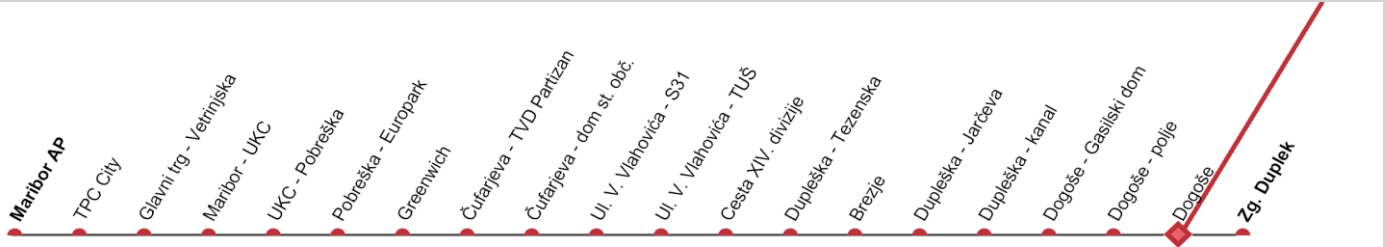

## Linija 16

SMER VOŽNJE →

Velja od 02. 09. 2024

		04	05	06	07	08	09	10	11	12	13	14	15	16	17	18	19	20	21	22	23
DELAVNIK	V SMERI																				
	Zg. Duplek			12 42	12 42	12 42	12 42	12 42	12 42	12 42	12 42	12 42	12 42	12 42	12 42	12 42	12 42	12 42	12 42	12 42	47
SOBOTA	V SMERI																				
	Zg. Duplek			29	29	29	59	59	59	59	59	59	59	59		29	29	29	29	29	34
NEDELJA	V SMERI																				
	Zg. Duplek			59	59	59		59	59	59	59	59	59	59				09	09	09	34

## Linija 16

SMER VOŽNJE →

Velja od 02. 09. 2024

DELAVNIK		04	05	06	07	08	09	10	11	12	13	14	15	16	17	18	19	20	21	22	23
V SMERI	V SMERI																				
	Zg. Duplex			13 43	13 43	13 43	13 43	13 43	13 43	13 43	13 43	13 43	13 43	13 43	13 43	13 43	13 43	13 43	13 43	13 43	48
SOBOTA	V SMERI																				
	Zg. Duplex			30	30	30		00	00	00	00	00	00	00	00	30	30	30	30	35	
NEDELJA	V SMERI																				
	Zg. Duplex				00	00	00		00	00	00	00	00	00			10	10	10	35	