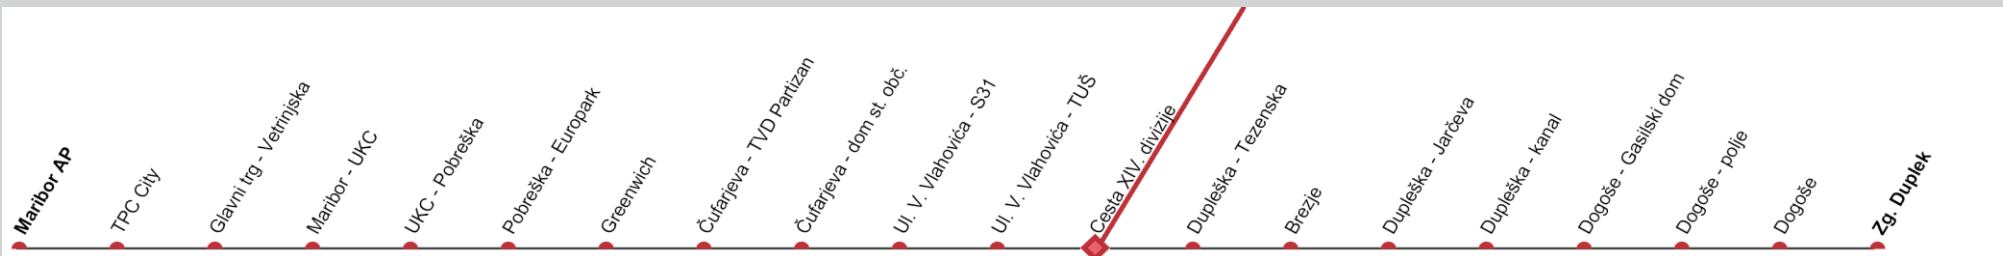

Cesta XIV. divizije

Linija 16

SMER VOŽNJE →

Velja od 02. 09. 2024

DELAVNIK		04	05	06	07	08	09	10	11	12	13	14	15	16	17	18	19	20	21	22	23
V SMERI	Zg. Duplek			04 34	04 34	04 34	04 34	04 34	04 34	04 34	04 34	04 34	04 34	04 34	04 34	04 34	04 34	04 34	04 34	39	
SOBOTA		04	05	06	07	08	09	10	11	12	13	14	15	16	17	18	19	20	21	22	23
V SMERI	Zg. Duplek			23	23	23	53	53	53	53	53	53	53	53		23	23	23	23	28	
NEDELJA		04	05	06	07	08	09	10	11	12	13	14	15	16	17	18	19	20	21	22	23
V SMERI	Zg. Duplek			53	53	53		53	53	53	53	53	53				03	03	03	28	

Predvideni časi odhodov so informativnega značaja. / All times are approximate.
Vozila prilagojena potrebam gibalno oviranih oseb. / Adapting vehicles for people with disabilities.