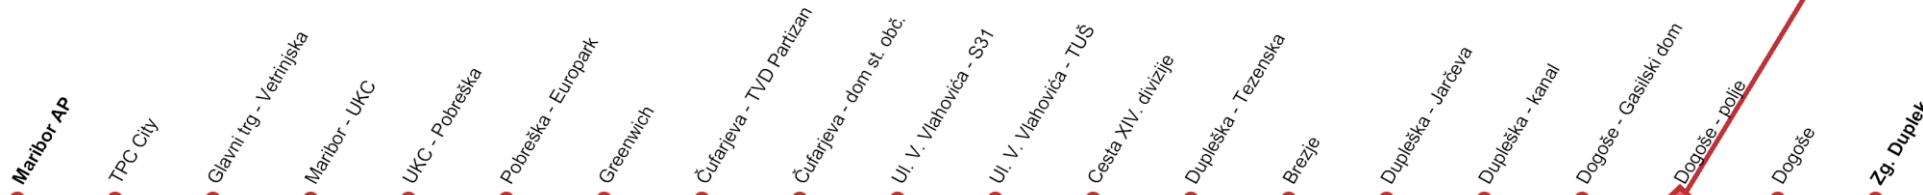

Dogoše - polje

Linija 16

SMER VOŽNJE →

Velja od 02. 09. 2024

		04	05	06	07	08	09	10	11	12	13	14	15	16	17	18	19	20	21	22	23	
DELAVNIK	V SMERI																					
	Zg. Duplek			12 42	12 42	12 42	12 42	12 42	12 42	12 42	12 42	12 42	12 42	12 42	12 42	12 42	12 42	12 42	12 42	12 42	47	
SOBOTA	V SMERI																					
	Zg. Duplek			29	29	29	59	59	59	59	59	59	59	59		29	29	29	29	29	34	
NEDELJA	V SMERI																					
	Zg. Duplek			59	59	59		59	59	59	59	59	59	59				09	09	09	34	

Predvideni časi odhodov so informativnega značaja. / All times are approximate.
Vozila prilagojena potrebam gibalno oviranih oseb. / Adapting vehicles for people with disabilities.