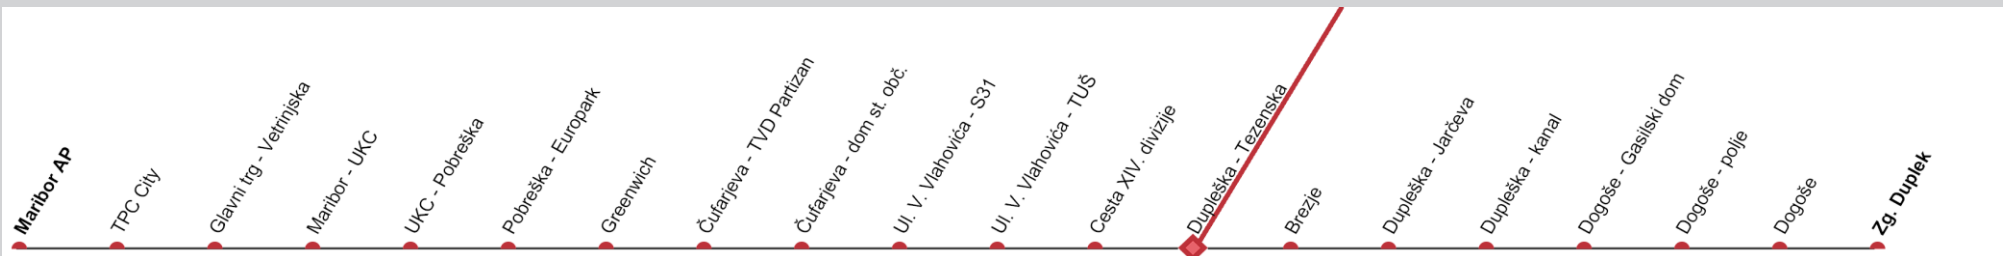

Dupleška - Tezenska

Linija 16

SMER VOŽNJE →

Velja od 02. 09. 2024

		04	05	06	07	08	09	10	11	12	13	14	15	16	17	18	19	20	21	22	23	
DELAVNIK	V SMERI																					
	Zg. Duplek			05 35	05 35	05 35	05 35	05 35	05 35	05 35	05 35	05 35	05 35	05 35	05 35	05 35	05 35	05 35	05 35	05 35	40	
SOBOTA	V SMERI																					
	Zg. Duplek			24	24	24	54	54	54	54	54	54	54	54		24	24	24	24	24	29	
NEDELJA	V SMERI																					
	Zg. Duplek			54	54	54		54	54	54	54	54	54	54				04	04	04	29	

Predvideni časi odhodov so informativnega značaja. / All times are approximate.
Vozila prilagojena potrebam gibalno oviranih oseb. / Adapting vehicles for people with disabilities.