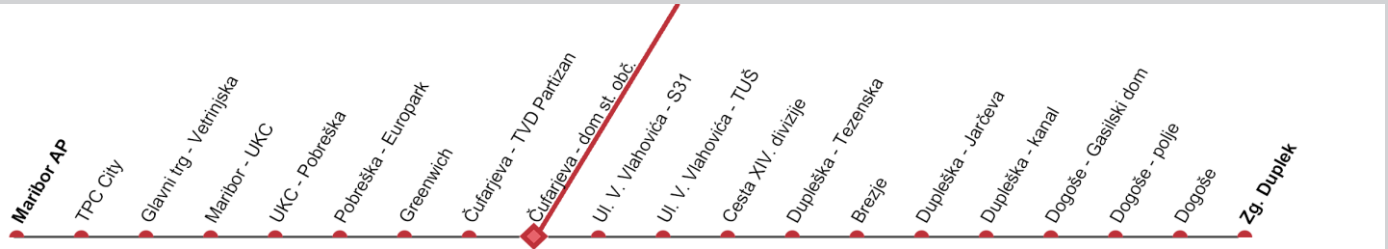

Čufarjeva - dom st. obč.

Linija 16

SMER VOŽNJE →

Velja od 02. 09. 2024

DELAVNIK		V SMERI	04	05	06	07	08	09	10	11	12	13	14	15	16	17	18	19	20	21	22	23
Zg. Duplex					01 31	01 31	01 31	01 31	01 31	01 31	01 31	01 31	01 31	01 31	01 31	01 31	01 31	01 31	01 31	01 31	01 31	36
SOBOTA		V SMERI	04	05	06	07	08	09	10	11	12	13	14	15	16	17	18	19	20	21	22	23
Zg. Duplex					20	20	20	50	50	50	50	50	50	50	50		20	20	20	20	25	
NEDELJA		V SMERI	04	05	06	07	08	09	10	11	12	13	14	15	16	17	18	19	20	21	22	23
Zg. Duplex					50	50	50		50	50	50	50	50	50				00	00	00	25	

Predvideni časi odhodov so informativnega značaja. / All times are approximate.
Vozila prilagojena potrebam gibalno oviranih oseb. / Adapting vehicles for people with disabilities.