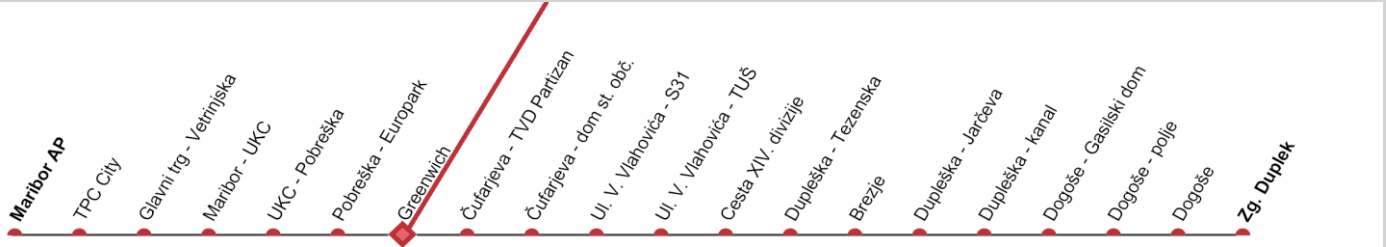

## Linija 16

SMER VOŽNJE →

Velja od 02. 09. 2024

DELAVNIK		V SMERI	04	05	06	07	08	09	10	11	12	13	14	15	16	17	18	19	20	21	22	23
DELAVNIK	Zg. Duplex			58	28	28	28	28	28	28	28	28	28	28	28	28	28	28	28	28	28	33
				58	58	58	58	58	58	58	58	58	58	58	58	58	58	58	58	58	58	
SOBOTA		V SMERI	04	05	06	07	08	09	10	11	12	13	14	15	16	17	18	19	20	21	22	23
SOBOTA	Zg. Duplex				17	17	17	47	47	47	47	47	47	47	47		17	17	17	17	22	
					17	17	17	47	47	47	47	47	47	47	47		17	17	17	17	22	
NEDELJA		V SMERI	04	05	06	07	08	09	10	11	12	13	14	15	16	17	18	19	20	21	22	23
NEDELJA	Zg. Duplex				47	47	47		47	47	47	47	47	47	47		57	57	57		22	
					47	47	47		47	47	47	47	47	47	47		57	57	57		22	

## Linija 16

**SMER VOŽNJE** →

Velja od 02. 09. 2024

		04	05	06	07	08	09	10	11	12	13	14	15	16	17	18	19	20	21	22	23		
<b>DELAVNIK</b>	<b>V SMERI</b> 🕒																						
	<b>Zg. Duplex</b>		59	29 59	29 59	29 59	29 59	29 59	29 59	29 59	29 59	29 59	29 59	29 59	29 59	29 59	29 59	29 59	29 59	29 59	29 59	34	
<b>SOBOTA</b>	<b>V SMERI</b> 🕒																						
	<b>Zg. Duplex</b>			18	18	18	48	48	48	48	48	48	48	48		18	18	18	18	18	23		
<b>NEDELJA</b>	<b>V SMERI</b> 🕒																						
	<b>Zg. Duplex</b>			48	48	48		48	48	48	48	48	48	48		58	58	58			23		