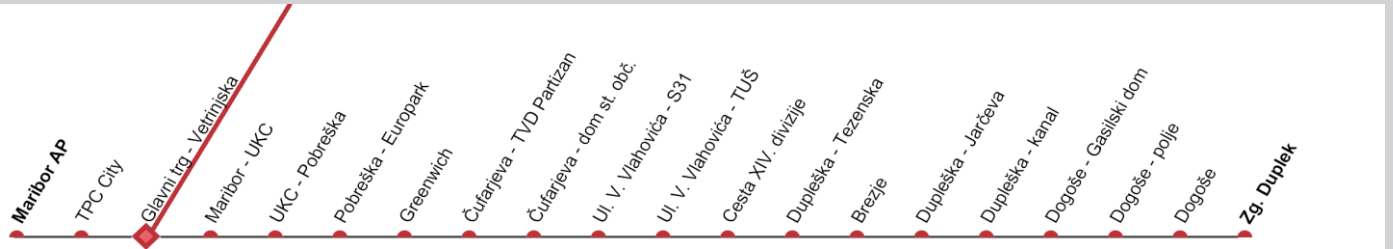

Glavni trg - Vetrinjska

Linija 16

SMER VOŽNJE →

Velja od 02. 09. 2024

		04	05	06	07	08	09	10	11	12	13	14	15	16	17	18	19	20	21	22	23		
DELAVNIK	V SMERI																						
	Zg. Duplex		51	21 51	21 51	21 51	21 51	21 51	21 51	21 51	21 51	21 51	21 51	21 51	21 51	21 51	21 51	21 51	21 51	21	26		
SOBOTA	V SMERI																						
	Zg. Duplex			11	11	11	41	41	41	41	41	41	41	41		11	11	11	11	11	16		
NEDELJA	V SMERI																						
	Zg. Duplex			41	41	41		41	41	41	41	41	41	41		51	51	51			16		

Predvideni časi odhodov so informativnega značaja. / All times are approximate.
Vozila prilagojena potrebam gibalno oviranih oseb. / Adapting vehicles for people with disabilities.