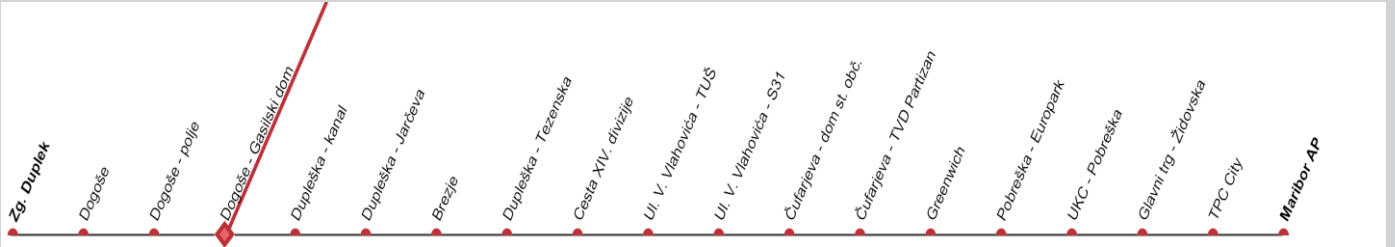

SMER VOŽNJE →

Velja od 02. 09. 2024

| | | 04 | 05 | 06 | 07 | 08 | 09 | 10 | 11 | 12 | 13 | 14 | 15 | 16 | 17 | 18 | 19 | 20 | 21 | 22 | 23 |
|-----------------|-------------------|----|----------|----------|----------|----------|----------|----------|----------|----------|----------|----------|----------|----------|----------|----------|----------|----------|----------|----|----|
| DELAVNIK | V SMERI 🕒 | | | | | | | | | | | | | | | | | | | | |
| | Maribor AP | | 17 47 | 18 48 | 18 48 | 18 48 | 18 48 | 18 48 | 18 48 | 18 48 | 18 48 | 18 48 | 18 48 | 18 48 | 18 48 | 18 48 | 18 48 | 18 48 | 18 48 | 18 | |
| SOBOTA | V SMERI 🕒 | | | | | | | | | | | | | | | | | | | | |
| | Maribor AP | | 37 | 37 | 37 | 37 | | 07 | 07 | 07 | 07 | 07 | 07 | 07 | 07 | 37 | 37 | 37 | 37 | | |
| NEDELJA | V SMERI 🕒 | | | | | | | | | | | | | | | | | | | | |
| | Maribor AP | | | 07 | 07 | 07 | 07 | | 07 | 07 | 07 | 07 | 07 | 07 | 07 | | 17 | 17 | 17 | | |

Linija 16

SMER VOŽNJE →

Velja od 02. 09. 2024

| | | 04 | 05 | 06 | 07 | 08 | 09 | 10 | 11 | 12 | 13 | 14 | 15 | 16 | 17 | 18 | 19 | 20 | 21 | 22 | 23 |
|-----------------|-------------------|----|----------|----------|----------|----------|----------|----------|----------|----------|----------|----------|----------|----------|----------|----------|----------|----------|----------|----|----|
| DELAVNIK | V SMERI 🕒 | | | | | | | | | | | | | | | | | | | | |
| | Maribor AP | | 18 48 | 20 50 | 20 50 | 20 50 | 20 50 | 20 50 | 20 50 | 20 50 | 20 50 | 20 50 | 20 50 | 20 50 | 20 50 | 20 50 | 20 50 | 20 50 | 20 50 | 20 | |
| SOBOTA | V SMERI 🕒 | | | | | | | | | | | | | | | | | | | | |
| | Maribor AP | | 38 | 38 | 38 | 38 | | 08 | 08 | 08 | 08 | 08 | 08 | 08 | 08 | 38 | 38 | 38 | 38 | | |
| NEDELJA | V SMERI 🕒 | | | | | | | | | | | | | | | | | | | | |
| | Maribor AP | | | 08 | 08 | 08 | 08 | | 08 | 08 | 08 | 08 | 08 | 08 | 08 | | 18 | 18 | 18 | | |