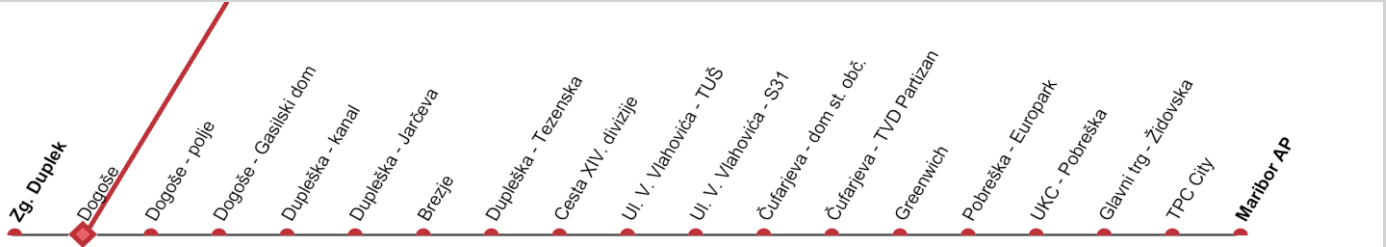

Linija 16

SMER VOŽNJE →

Velja od 02. 09. 2024

		04	05	06	07	08	09	10	11	12	13	14	15	16	17	18	19	20	21	22	23	
DELAVNIK	V SMERI																					
	Maribor AP		16 46	17 47	17 47	17 47	17 47	17 47	17 47	17 47	17 47	17 47	17 47	17 47	17 47	17 47	17 47	17 47	17 47	17		
SOBOTA	V SMERI																					
	Maribor AP		36	36	36	36		06	06	06	06	06	06	06	06	36	36	36	36			
NEDELJA	V SMERI																					
	Maribor AP			06	06	06	06		06	06	06	06	06	06	06		16	16	16			

Predvideni časi odhodov so informativnega značaja. / All times are approximate.
Vozila prilagojena potrebam gibalno oviranih oseb. / Adapting vehicles for people with disabilities.