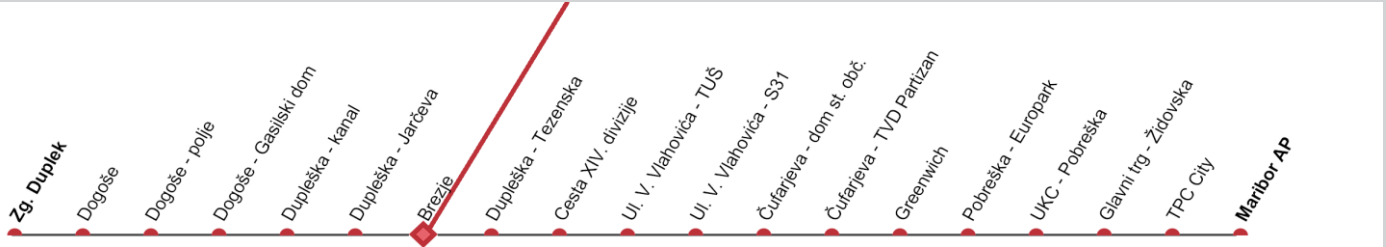

Linija 16

SMER VOŽNJE →

Velja od 02. 09. 2024

		04	05	06	07	08	09	10	11	12	13	14	15	16	17	18	19	20	21	22	23		
DELAVNIK	V SMERI 🕒																						
	Maribor AP		21 51	24 54	24 54	24 54	24 54	24 54	24 54	24 54	24 54	24 54	24 54	24 54	24 54	24 54	24 54	24 54	24 54	24 54	24 54	24 54	
SOBOTA	V SMERI 🕒																						
	Maribor AP		41	41	41	41		11	11	11	11	11	11	11	11	41	41	41	41				
NEDELJA	V SMERI 🕒																						
	Maribor AP			11	11	11	11		11	11	11	11	11	11	11		21	21	21				

Predvideni časi odhodov so informativnega značaja. / All times are approximate.
Vozila prilagojena potrebam gibalno oviranih oseb. / Adapting vehicles for people with disabilities.