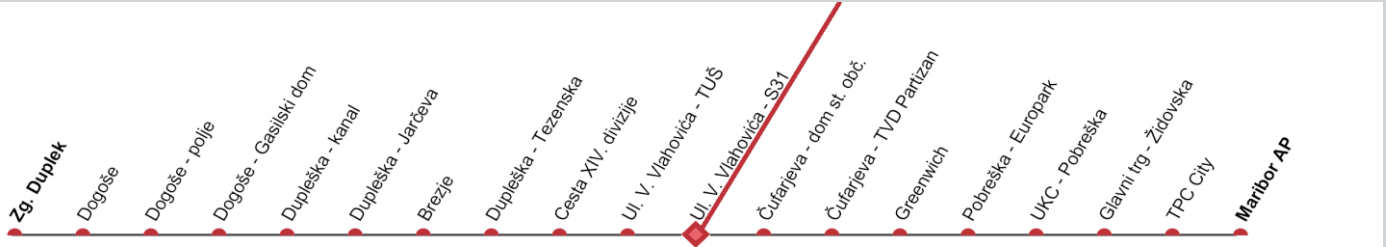

Linija 16

SMER VOŽNJE →

Velja od 02. 09. 2024

| | | 04 | 05 | 06 | 07 | 08 | 09 | 10 | 11 | 12 | 13 | 14 | 15 | 16 | 17 | 18 | 19 | 20 | 21 | 22 | 23 |
|-----------------|------------|----|----------|----------|----------|----------|----------|----------|----------|----------|----------|----------|----------|----------|----------|----------|----------|----------|----------|----|----|
| DELAVNIK | V SMERI | | | | | | | | | | | | | | | | | | | | |
| | Maribor AP | | 24 54 | 27 57 | 27 57 | 27 57 | 27 57 | 27 57 | 27 57 | 27 57 | 27 57 | 27 57 | 27 57 | 27 57 | 27 57 | 27 57 | 27 57 | 27 57 | 27 57 | 27 | |
| SOBOTA | V SMERI | | | | | | | | | | | | | | | | | | | | |
| | Maribor AP | | 44 | 44 | 44 | 44 | | 14 | 14 | 14 | 14 | 14 | 14 | 14 | 14 | 44 | 44 | 44 | 44 | | |
| NEDELJA | V SMERI | | | | | | | | | | | | | | | | | | | | |
| | Maribor AP | | | 14 | 14 | 14 | 14 | | 14 | 14 | 14 | 14 | 14 | 14 | 14 | | 24 | 24 | 24 | | |

Linija 16

SMER VOŽNJE →

Velja od 02. 09. 2024

| | | 04 | 05 | 06 | 07 | 08 | 09 | 10 | 11 | 12 | 13 | 14 | 15 | 16 | 17 | 18 | 19 | 20 | 21 | 22 | 23 |
|-----------------|------------|----|----------|----------|----------|----------|----------|----------|----------|----------|----------|----------|----------|----------|----------|----------|----------|----------|----------|----|----|
| DELAVNIK | V SMERI ⌚ | | | | | | | | | | | | | | | | | | | | |
| | Maribor AP | | 25 55 | 28 58 | 28 58 | 28 58 | 28 58 | 28 58 | 28 58 | 28 58 | 28 58 | 28 58 | 28 58 | 28 58 | 28 58 | 28 58 | 28 58 | 28 58 | 28 58 | 28 | |
| SOBOTA | V SMERI ⌚ | | | | | | | | | | | | | | | | | | | | |
| | Maribor AP | | 45 | 45 | 45 | 45 | | 15 | 15 | 15 | 15 | 15 | 15 | 15 | 15 | 45 | 45 | 45 | 45 | | |
| NEDELJA | V SMERI ⌚ | | | | | | | | | | | | | | | | | | | | |
| | Maribor AP | | | 15 | 15 | 15 | 15 | | 15 | 15 | 15 | 15 | 15 | 15 | 15 | | 25 | 25 | 25 | | |