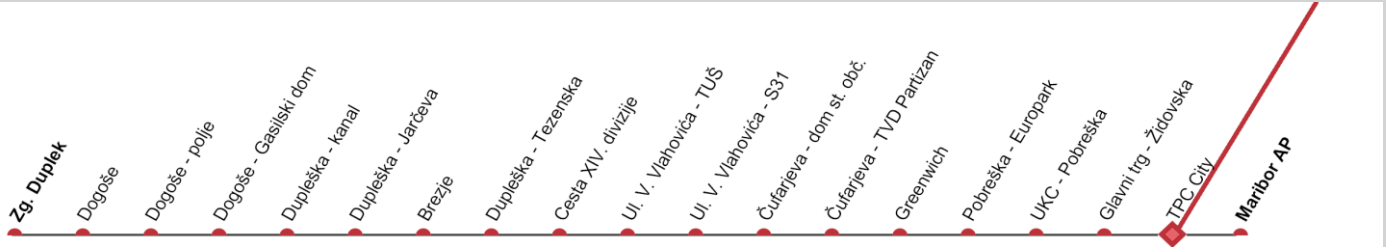

Linija 16

SMER VOŽNJE →

Velja od 02. 09. 2024

		04	05	06	07	08	09	10	11	12	13	14	15	16	17	18	19	20	21	22	23
DELAVNIK	V SMERI ⌚																				
	Maribor AP		36	06 40	11 41	11 41	11 41	11 41	11 41	11 41	11 41	11 41	11 41	11 41	11 41	11 41	11 41	11 41	11 41	11 41	
SOBOTA	V SMERI ⌚																				
	Maribor AP		57	57	57	57		27	27	27	27	27	27	27	27	57	57	57	57		
NEDELJA	V SMERI ⌚																				
	Maribor AP			27	27	27	27		27	27	27	27	27	27			37	37	37		

Predvideni časi odhodov so informativnega značaja. / All times are approximate.
Vozila prilagojena potrebam gibalno oviranih oseb. / Adapting vehicles for people with disabilities.