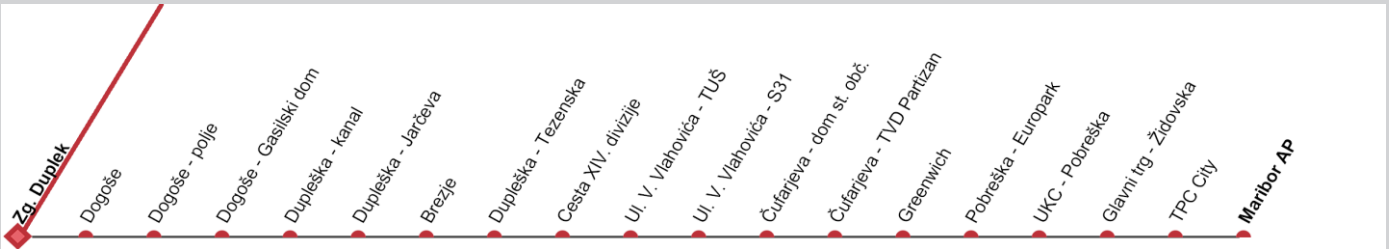

Zg. Duplek

Linija 16

SMER VOŽNJE →

Velja od 02. 09. 2024

| | | 04 | 05 | 06 | 07 | 08 | 09 | 10 | 11 | 12 | 13 | 14 | 15 | 16 | 17 | 18 | 19 | 20 | 21 | 22 | 23 | |
|-----------------|-------------------|----|----------|----------|----------|----------|----------|----------|----------|----------|----------|----------|----------|----------|----------|----------|----------|----------|----------|----|----|--|
| DELAVNIK | V SMERI 🕒 | | | | | | | | | | | | | | | | | | | | | |
| | Maribor AP | | 15 45 | 15 45 | 15 45 | 15 45 | 15 45 | 15 45 | 15 45 | 15 45 | 15 45 | 15 45 | 15 45 | 15 45 | 15 45 | 15 45 | 15 45 | 15 45 | 15 45 | 15 | | |
| SOBOTA | V SMERI 🕒 | | | | | | | | | | | | | | | | | | | | | |
| | Maribor AP | | 35 | 35 | 35 | 35 | | 05 | 05 | 05 | 05 | 05 | 05 | 05 | 05 | 35 | 35 | 35 | 35 | | | |
| NEDELJA | V SMERI 🕒 | | | | | | | | | | | | | | | | | | | | | |
| | Maribor AP | | | 05 | 05 | 05 | 05 | | 05 | 05 | 05 | 05 | 05 | 05 | 05 | | | 15 | 15 | 15 | | |