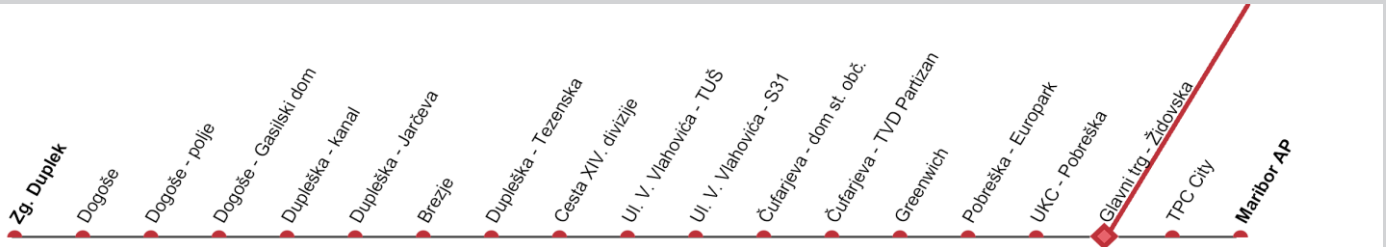

Glavni trg - Židovska

Linija 16

SMER VOŽNJE →

Velja od 02. 09. 2024

V SMERI		04	05	06	07	08	09	10	11	12	13	14	15	16	17	18	19	20	21	22	23
DELAVNIK	Maribor AP		34	04	09	09	09	09	09	09	09	09	09	09	09	09	09	09	09		
			38	39	39	39	39	39	39	39	39	39	39	39	39	39	39	39	39		
V SMERI		04	05	06	07	08	09	10	11	12	13	14	15	16	17	18	19	20	21	22	23
SOBOTA	Maribor AP		55	55	55	55		25	25	25	25	25	25	25	25	55	55	55	55		
V SMERI		04	05	06	07	08	09	10	11	12	13	14	15	16	17	18	19	20	21	22	23
NEDELJA	Maribor AP			25	25	25	25		25	25	25	25	25	25	25		35	35	35		

Predvideni časi odhodov so informativnega značaja. / All times are approximate.
Vozila prilagojena potrebam gibalno oviranih oseb. / Adapting vehicles for people with disabilities.