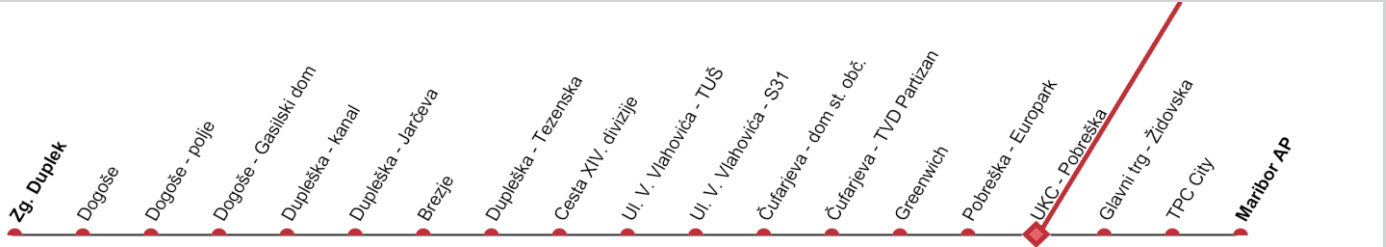

Linija 16

SMER VOŽNJE →

Velja od 02. 09. 2024

V SMERI		04	05	06	07	08	09	10	11	12	13	14	15	16	17	18	19	20	21	22	23
DELAVNIK	Maribor AP		31	01	05	05	05	05	05	05	05	05	05	05	05	05	05	05	05		
			35	35	35	35	35	35	35	35	35	35	35	35	35	35	35	35	35		
V SMERI		04	05	06	07	08	09	10	11	12	13	14	15	16	17	18	19	20	21	22	23
SOBOTA	Maribor AP		51	51	51	51		21	21	21	21	21	21	21	21	51	51	51	51		
V SMERI		04	05	06	07	08	09	10	11	12	13	14	15	16	17	18	19	20	21	22	23
NEDELJA	Maribor AP			21	21	21	21		21	21	21	21	21	21	21		31	31	31		

Predvideni časi odhodov so informativnega značaja. / All times are approximate.
Vozila prilagojena potrebam gibalno oviranih oseb. / Adapting vehicles for people with disabilities.