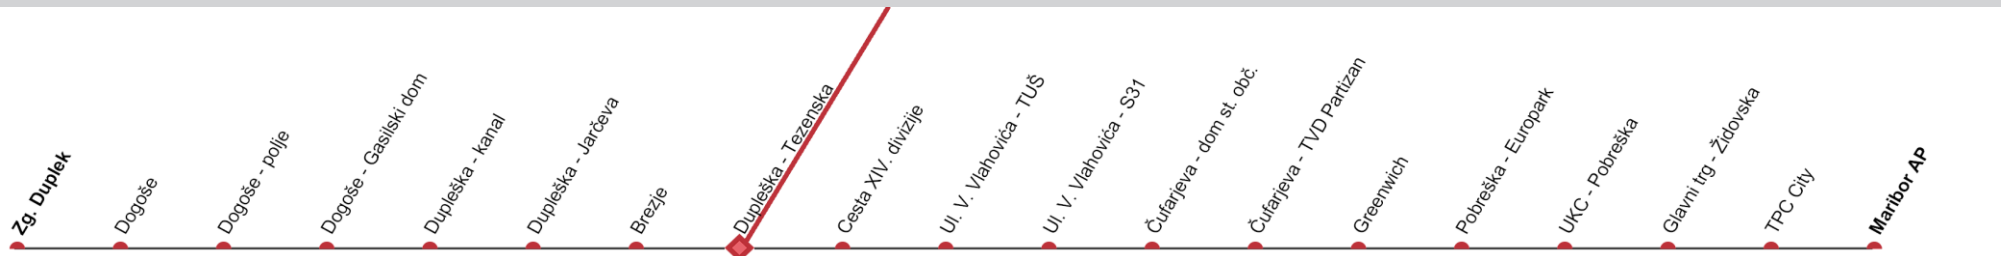

Dupleška - Tezenska

Linija 16

SMER VOŽNJE →

Velja od 02. 09. 2024

Linija 16		04	05	06	07	08	09	10	11	12	13	14	15	16	17	18	19	20	21	22	23	
DELAVNIK	V SMERI																					
	Maribor AP		22 52	25 55	25 55	25 55	25 55	25 55	25 55	25 55	25 55	25 55	25 55	25 55	25 55	25 55	25 55	25 55	25 55	25		
SOBOTA	V SMERI																					
	Maribor AP		42	42	42	42		12	12	12	12	12	12	12	12	12	42	42	42	42		
NEDELJA	V SMERI																					
	Maribor AP			12	12	12	12		12	12	12	12	12	12	12			22	22	22		

Predvideni časi odhodov so informativnega značaja. / All times are approximate.
Vozila prilagojena potrebam gibalno oviranih oseb. / Adapting vehicles for people with disabilities.