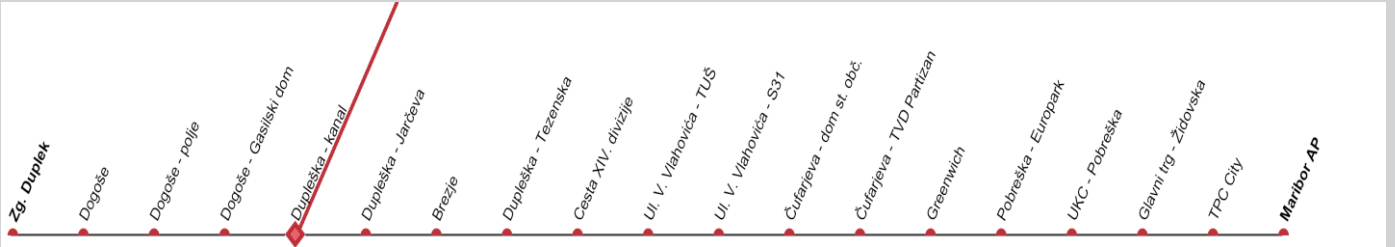

Dupleška - kanal

Linija 16

SMER VOŽNJE →

Velja od 02. 09. 2024

		04	05	06	07	08	09	10	11	12	13	14	15	16	17	18	19	20	21	22	23	
DELAVNIK	V SMERI 🕒																					
	Maribor AP		19 49	21 51	21 51	21 51	21 51	21 51	21 51	21 51	21 51	21 51	21 51	21 51	21 51	21 51	21 51	21 51	21 51	21		
SOBOTA	V SMERI 🕒																					
	Maribor AP		39	39	39	39		09	09	09	09	09	09	09	09	39	39	39	39			
NEDELJA	V SMERI 🕒																					
	Maribor AP			09	09	09	09		09	09	09	09	09	09	09		19	19	19			

Predvideni časi odhodov so informativnega značaja. / All times are approximate.
Vozila prilagojena potrebam gibalno oviranih oseb. / Adapting vehicles for people with disabilities.