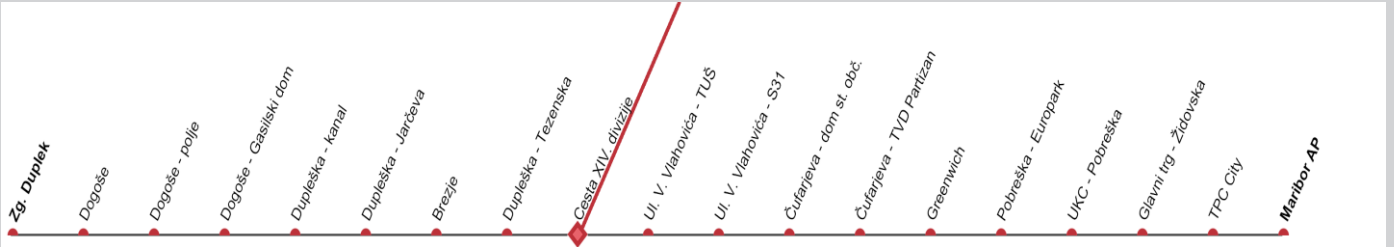

SMER VOŽNJE →

Velja od 02. 09. 2024

| Linija 16 | | 04 | 05 | 06 | 07 | 08 | 09 | 10 | 11 | 12 | 13 | 14 | 15 | 16 | 17 | 18 | 19 | 20 | 21 | 22 | 23 |
|-----------|------------|----|----------|----------|----------|----------|----------|----------|----------|----------|----------|----------|----------|----------|----------|----------|----------|----------|----------|----|----|
| DELAVNIK | V SMERI | | | | | | | | | | | | | | | | | | | | |
| | Maribor AP | | 22 52 | 25 55 | 25 55 | 25 55 | 25 55 | 25 55 | 25 55 | 25 55 | 25 55 | 25 55 | 25 55 | 25 55 | 25 55 | 25 55 | 25 55 | 25 55 | 25 55 | 25 | |
| SOBOTA | V SMERI | | | | | | | | | | | | | | | | | | | | |
| | Maribor AP | | 42 | 42 | 42 | 42 | | 12 | 12 | 12 | 12 | 12 | 12 | 12 | 12 | 12 | 42 | 42 | 42 | 42 | |
| NEDELJA | V SMERI | | | | | | | | | | | | | | | | | | | | |
| | Maribor AP | | | 12 | 12 | 12 | 12 | | 12 | 12 | 12 | 12 | 12 | 12 | 12 | | | 22 | 22 | 22 | |

Linija 16

SMER VOŽNJE →

Velja od 02. 09. 2024

| | | 04 | 05 | 06 | 07 | 08 | 09 | 10 | 11 | 12 | 13 | 14 | 15 | 16 | 17 | 18 | 19 | 20 | 21 | 22 | 23 |
|-----------------|-------------------|----|----------|----------|----------|----------|----------|----------|----------|----------|----------|----------|----------|----------|----------|----------|----------|----------|----------|----|----|
| DELAVNIK | V SMERI 🕒 | | | | | | | | | | | | | | | | | | | | |
| | Maribor AP | | 23 53 | 26 56 | 26 56 | 26 56 | 26 56 | 26 56 | 26 56 | 26 56 | 26 56 | 26 56 | 26 56 | 26 56 | 26 56 | 26 56 | 26 56 | 26 56 | 26 56 | 26 | |
| SOBOTA | V SMERI 🕒 | | | | | | | | | | | | | | | | | | | | |
| | Maribor AP | | 43 | 43 | 43 | 43 | | 13 | 13 | 13 | 13 | 13 | 13 | 13 | 13 | 43 | 43 | 43 | 43 | | |
| NEDELJA | V SMERI 🕒 | | | | | | | | | | | | | | | | | | | | |
| | Maribor AP | | | 13 | 13 | 13 | 13 | | 13 | 13 | 13 | 13 | 13 | 13 | 13 | | 23 | 23 | 23 | | |