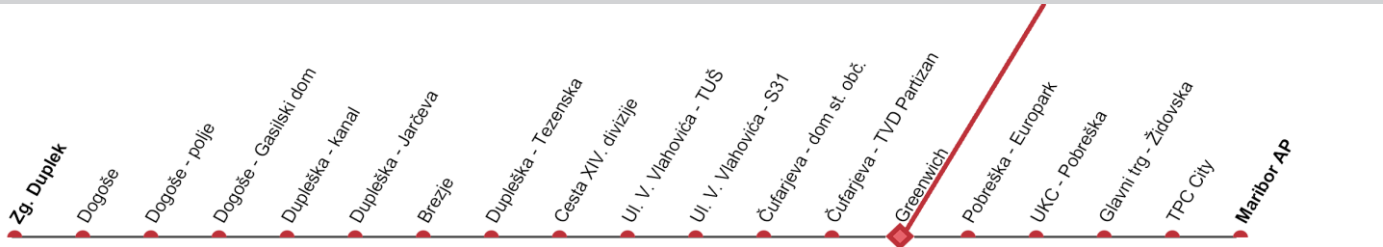

Linija 16

SMER VOŽNJE →

Velja od 02. 09. 2024

		04	05	06	07	08	09	10	11	12	13	14	15	16	17	18	19	20	21	22	23	
DELAVNIK	V SMERI 🕒																					
	Maribor AP		28 58	31	01 31	01 31	01 31	01 31	01 31	01 31	01 31	01 31	01 31	01 31	01 31	01 31	01 31	01 31	01 31	01 31		
SOBOTA	V SMERI 🕒																					
	Maribor AP		48	48	48	48		18	18	18	18	18	18	18	18	48	48	48	48			
NEDELJA	V SMERI 🕒																					
	Maribor AP			18	18	18	18		18	18	18	18	18	18	18		28	28	28			

Predvideni časi odhodov so informativnega značaja. / All times are approximate.
Vozila prilagojena potrebam gibalno oviranih oseb. / Adapting vehicles for people with disabilities.