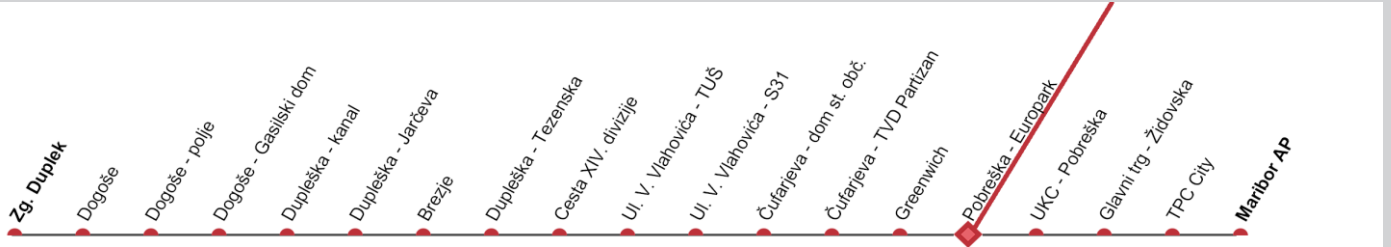

Velja od 02. 09. 2024

| | | 04 | 05 | 06 | 07 | 08 | 09 | 10 | 11 | 12 | 13 | 14 | 15 | 16 | 17 | 18 | 19 | 20 | 21 | 22 | 23 | |
|-----------------|-------------------|----|----------|----|----------|----------|----------|----------|----------|----------|----------|----------|----------|----------|----------|----------|----------|----------|----------|----------|----|--|
| DELAVNIK | V SMERI 🕒 | | | | | | | | | | | | | | | | | | | | | |
| | Maribor AP | | 28 58 | 31 | 01 31 | 01 31 | 01 31 | 01 31 | 01 31 | 01 31 | 01 31 | 01 31 | 01 31 | 01 31 | 01 31 | 01 31 | 01 31 | 01 31 | 01 31 | 01 31 | | |
| SOBOTA | V SMERI 🕒 | | | | | | | | | | | | | | | | | | | | | |
| | Maribor AP | | 48 | 48 | 48 | 48 | | 18 | 18 | 18 | 18 | 18 | 18 | 18 | 18 | 48 | 48 | 48 | 48 | | | |
| NEDELJA | V SMERI 🕒 | | | | | | | | | | | | | | | | | | | | | |
| | Maribor AP | | | 18 | 18 | 18 | 18 | | 18 | 18 | 18 | 18 | 18 | 18 | 18 | | 28 | 28 | 28 | | | |

Linija 16

SMER VOŽNJE →

Velja od 02. 09. 2024

| | | 04 | 05 | 06 | 07 | 08 | 09 | 10 | 11 | 12 | 13 | 14 | 15 | 16 | 17 | 18 | 19 | 20 | 21 | 22 | 23 |
|-----------------|-------------------|----|----------|----|----------|----------|----------|----------|----------|----------|----------|----------|----------|----------|----------|----------|----------|----------|----------|----------|----|
| DELAVNIK | V SMERI 🕒 | | | | | | | | | | | | | | | | | | | | |
| | Maribor AP | | 29 59 | 32 | 02 32 | 02 32 | 02 32 | 02 32 | 02 32 | 02 32 | 02 32 | 02 32 | 02 32 | 02 32 | 02 32 | 02 32 | 02 32 | 02 32 | 02 32 | 02 32 | |
| SOBOTA | V SMERI 🕒 | | | | | | | | | | | | | | | | | | | | |
| | Maribor AP | | 49 | 49 | 49 | 49 | | 19 | 19 | 19 | 19 | 19 | 19 | 19 | 19 | 49 | 49 | 49 | 49 | | |
| NEDELJA | V SMERI 🕒 | | | | | | | | | | | | | | | | | | | | |
| | Maribor AP | | | 19 | 19 | 19 | 19 | | 19 | 19 | 19 | 19 | 19 | 19 | 19 | | 29 | 29 | 29 | | |