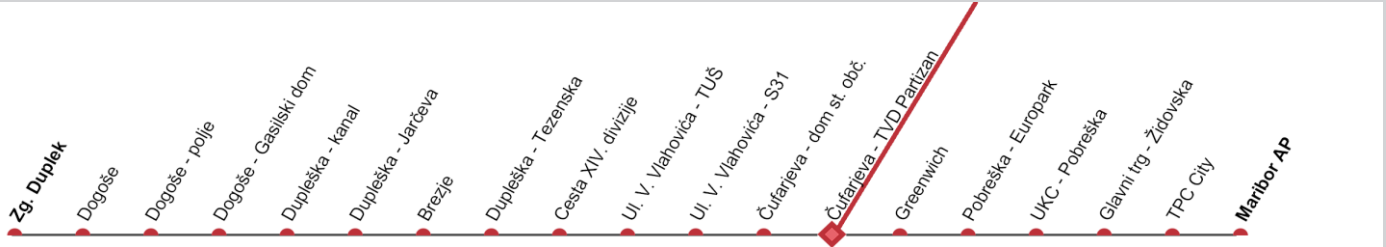

Čufarjeva - TVD Partizan

Linija 16

SMER VOŽNJE →

Velja od 02. 09. 2024

		04	05	06	07	08	09	10	11	12	13	14	15	16	17	18	19	20	21	22	23
DELAVNIK	V SMERI 🕒																				
	Maribor AP		27 57	30	00 30	00 30	00 30	00 30	00 30	00 30	00 30	00 30	00 30	00 30	00 30	00 30	00 30	00 30	00 30	00 30	
SOBOTA	V SMERI 🕒																				
	Maribor AP		47	47	47	47		17	17	17	17	17	17	17	17	47	47	47	47		
NEDELJA	V SMERI 🕒																				
	Maribor AP			17	17	17	17		17	17	17	17	17	17	17		27	27	27		

Predvideni časi odhodov so informativnega značaja. / All times are approximate.
Vozila prilagojena potrebam gibalno oviranih oseb. / Adapting vehicles for people with disabilities.