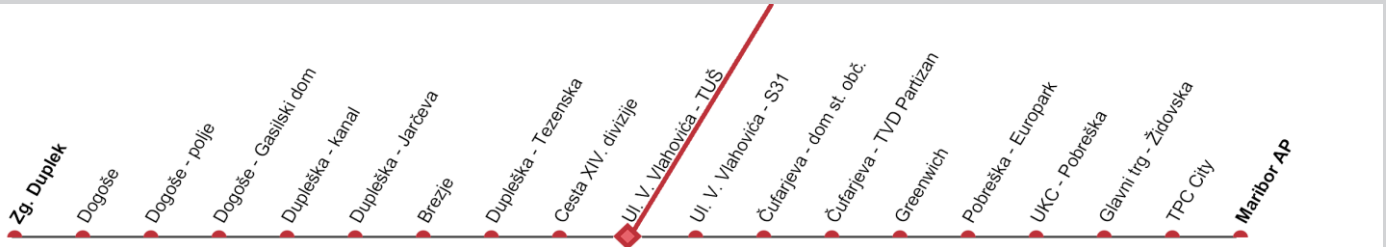

Linija 16

SMER VOŽNJE →

Velja od 02. 09. 2024

| | | 04 | 05 | 06 | 07 | 08 | 09 | 10 | 11 | 12 | 13 | 14 | 15 | 16 | 17 | 18 | 19 | 20 | 21 | 22 | 23 |
|-----------------|-------------------|----|----------|----------|----------|----------|----------|----------|----------|----------|----------|----------|----------|----------|----------|----------|----------|----------|----------|----|----|
| DELAVNIK | V SMERI 🕒 | | | | | | | | | | | | | | | | | | | | |
| | Maribor AP | | 23 53 | 26 56 | 26 56 | 26 56 | 26 56 | 26 56 | 26 56 | 26 56 | 26 56 | 26 56 | 26 56 | 26 56 | 26 56 | 26 56 | 26 56 | 26 56 | 26 56 | 26 | |
| SOBOTA | V SMERI 🕒 | | | | | | | | | | | | | | | | | | | | |
| | Maribor AP | | 43 | 43 | 43 | 43 | | 13 | 13 | 13 | 13 | 13 | 13 | 13 | 13 | 43 | 43 | 43 | 43 | | |
| NEDELJA | V SMERI 🕒 | | | | | | | | | | | | | | | | | | | | |
| | Maribor AP | | | 13 | 13 | 13 | 13 | | 13 | 13 | 13 | 13 | 13 | 13 | 13 | | 23 | 23 | 23 | | |

Linija 16

SMER VOŽNJE →

Velja od 02. 09. 2024

| | | 04 | 05 | 06 | 07 | 08 | 09 | 10 | 11 | 12 | 13 | 14 | 15 | 16 | 17 | 18 | 19 | 20 | 21 | 22 | 23 |
|-----------------|------------|----|----------|----------|----------|----------|----------|----------|----------|----------|----------|----------|----------|----------|----------|----------|----------|----------|----------|----|----|
| DELAVNIK | V SMERI | | | | | | | | | | | | | | | | | | | | |
| | Maribor AP | | 24 54 | 27 57 | 27 57 | 27 57 | 27 57 | 27 57 | 27 57 | 27 57 | 27 57 | 27 57 | 27 57 | 27 57 | 27 57 | 27 57 | 27 57 | 27 57 | 27 57 | 27 | |
| SOBOTA | V SMERI | | | | | | | | | | | | | | | | | | | | |
| | Maribor AP | | 44 | 44 | 44 | 44 | | 14 | 14 | 14 | 14 | 14 | 14 | 14 | 14 | 44 | 44 | 44 | 44 | | |
| NEDELJA | V SMERI | | | | | | | | | | | | | | | | | | | | |
| | Maribor AP | | | 14 | 14 | 14 | 14 | | 14 | 14 | 14 | 14 | 14 | 14 | 14 | | 24 | 24 | 24 | | |