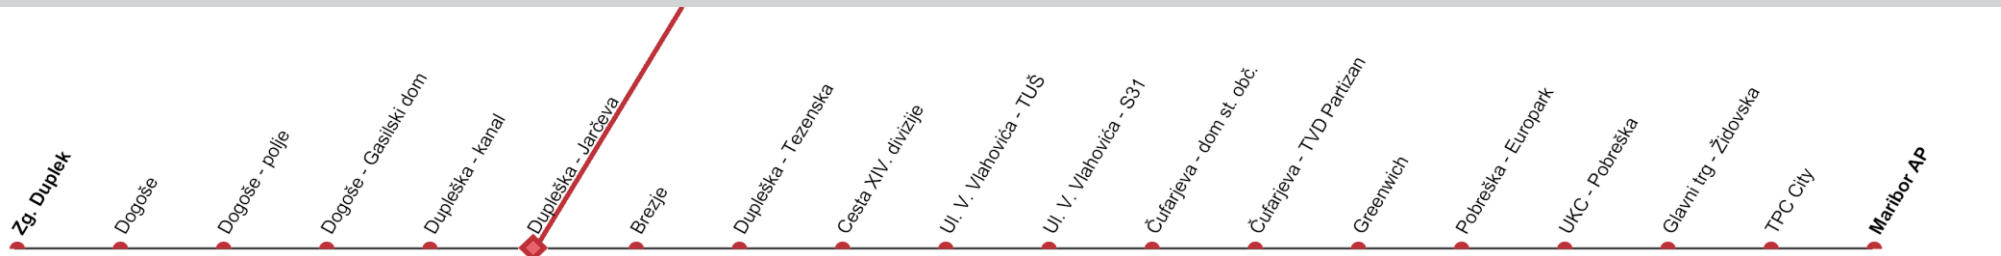

Dupleška - Jarčeva

Linija 16

SMER VOŽNJE →

Velja od 02. 09. 2024

		04	05	06	07	08	09	10	11	12	13	14	15	16	17	18	19	20	21	22	23	
DELAVNIK	V SMERI																					
	Maribor AP		20 50	22 52	22 52	22 52	22 52	22 52	22 52	22 52	22 52	22 52	22 52	22 52	22 52	22 52	22 52	22 52	22 52	22		
SOBOTA	V SMERI																					
	Maribor AP		40	40	40	40		10	10	10	10	10	10	10	10	40	40	40	40			
NEDELJA	V SMERI																					
	Maribor AP			10	10	10	10		10	10	10	10	10	10	10		20	20	20			

Predvideni časi odhodov so informativnega značaja. / All times are approximate.
Vozila prilagojena potrebam gibalno oviranih oseb. / Adapting vehicles for people with disabilities.