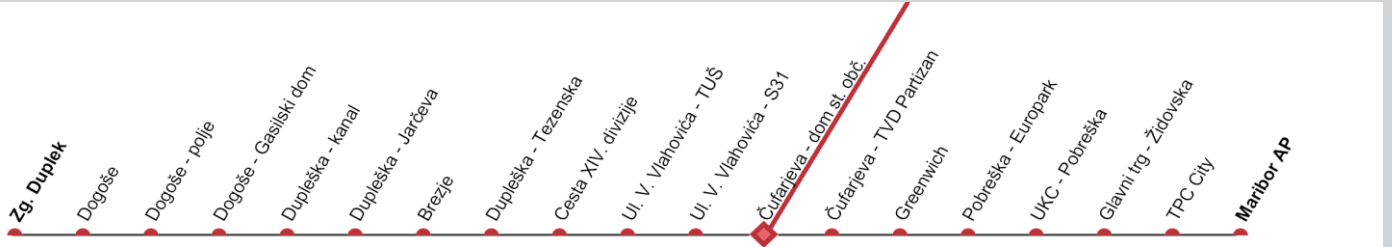

Linija 16

SMER VOŽNJE →

Velja od 02. 09. 2024

		04	05	06	07	08	09	10	11	12	13	14	15	16	17	18	19	20	21	22	23	
DELAVNIK	V SMERI 🕒																					
	Maribor AP		26 56	29 59	29 59	29 59	29 59	29 59	29 59	29 59	29 59	29 59	29 59	29 59	29 59	29 59	29 59	29 59	29 59	29		
SOBOTA	V SMERI 🕒																					
	Maribor AP		46	46	46	46		16	16	16	16	16	16	16	16	16	46	46	46	46		
NEDELJA	V SMERI 🕒																					
	Maribor AP			16	16	16	16		16	16	16	16	16	16	16		26	26	26			

Predvideni časi odhodov so informativnega značaja. / All times are approximate.
Vozila prilagojena potrebam gibalno oviranih oseb. / Adapting vehicles for people with disabilities.