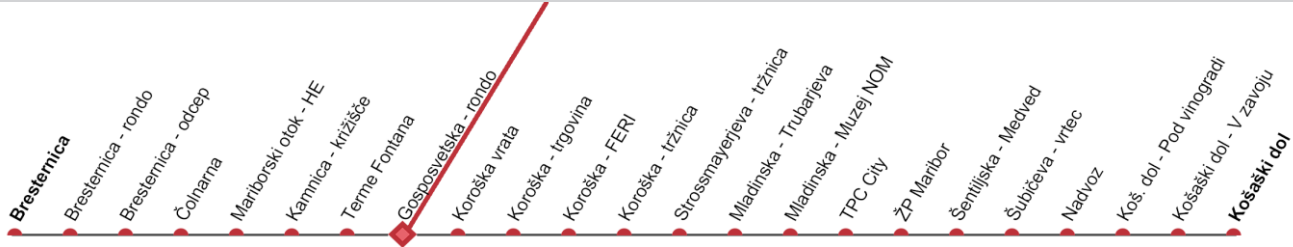

Gosposvetska - rondo

Linija 15

SMER VOŽNJE →

Velja od 02. 09. 2024

		04	05	06	07	08	09	10	11	12	13	14	15	16	17	18	19	20	21	22	23
DELAVNIK	V SMERI ⌚																				
	ŽP Maribor		03 43	08 48	23	03 43	23	03 43	18 58	33	13 48	28	03 43	18 58	33	13 48	28	03 43	18 58		
	Košaški dol		03 43	08 48	23	03 43	23	03 43	18 58	33	13 48	28	03 43	18 58	33	13 48	28	03 43	18 58		
SOBOTA	V SMERI ⌚																				
	ŽP Maribor		18	28	38	48	58		08	18	28	38	48	58		08	18	28	38		
	Košaški dol		18	28	38	48	58		08	18	28	38	48	58		08	18	28	38		
NEDELJA	V SMERI ⌚																				
	ŽP Maribor			18	33	48		03	18	33	48		03	18	33	48		03	08	08	
	Košaški dol			18	33	48		03	18	33	48		03	18	33	48		03	08		

Predvideni časi odhodov so informativnega značaja. / All times are approximate.
Vozila prilagojena potrebam gibalno oviranih oseb. / Adapting vehicles for people with disabilities.