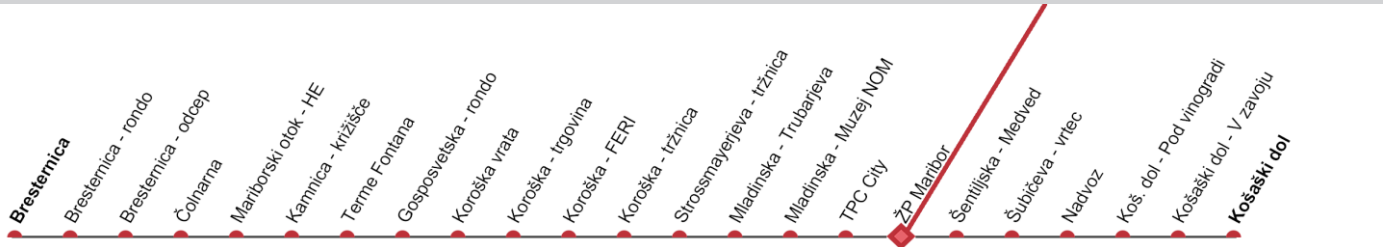

Linija 15

SMER VOŽNJE →

Velja od 02. 09. 2024

		04	05	06	07	08	09	10	11	12	13	14	15	16	17	18	19	20	21	22	23
DELAVNIK	V SMERI 🕒																				
	Košaški dol		00 20	00 30	10 45	25	10 50	25	05 40	20 55	35	10 50	25	05 40	20 55	35	10 50	25	05 40	20	
SOBOTA	V SMERI 🕒																				
	Košaški dol		35	50		00	10	20	30	40	50		00	10	20	30	40	50		00	
NEDELJA	V SMERI 🕒																				
	Košaški dol		30	40	55		10	25	40	55		10	25	40	55		10	20	25		

Predvideni časi odhodov so informativnega značaja. / All times are approximate.
Vozila prilagojena potrebam gibalno oviranih oseb. / Adapting vehicles for people with disabilities.