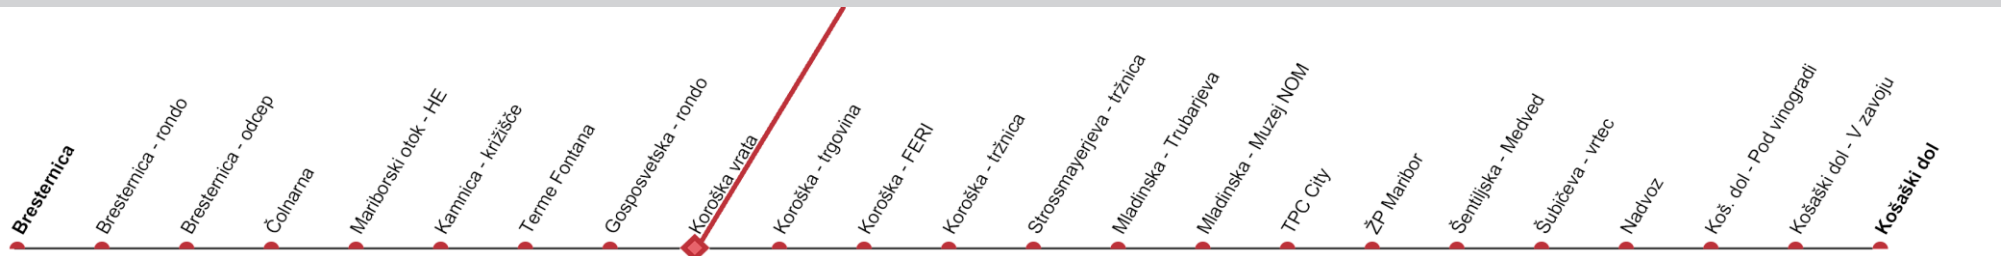

Koroška vrata

Linija 15

SMER VOŽNJE →

Velja od 02. 09. 2024

Linija 15		04	05	06	07	08	09	10	11	12	13	14	15	16	17	18	19	20	21	22	23
DELAVNİK	V SMERI ⌚																				
	ŽP Maribor		04 44	09 49	24	04 44	24	04 44	19 59	34	14 49	29	04 44	19 59	34	14 49	29	04 44	19 59		
	Košaški dol		04 44	09 49	24	04 44	24	04 44	19 59	34	14 49	29	04 44	19 59	34	14 49	29	04 44	19 59		
SOBOTA	V SMERI ⌚																				
	ŽP Maribor		19	29	39	49	59		09	19	29	39	49	59		09	19	29	39		
	Košaški dol		19	29	39	49	59		09	19	29	39	49	59		09	19	29	39		
NEDELJA	V SMERI ⌚																				
	ŽP Maribor			19	34	49		04	19	34	49		04	19	34	49		04	09	09	
	Košaški dol			19	34	49		04	19	34	49		04	19	34	49		04	09		

Predvideni časi odhodov so informativnega značaja. / All times are approximate.
Vozila prilagojena potrebam gibalno oviranih oseb. / Adapting vehicles for people with disabilities.