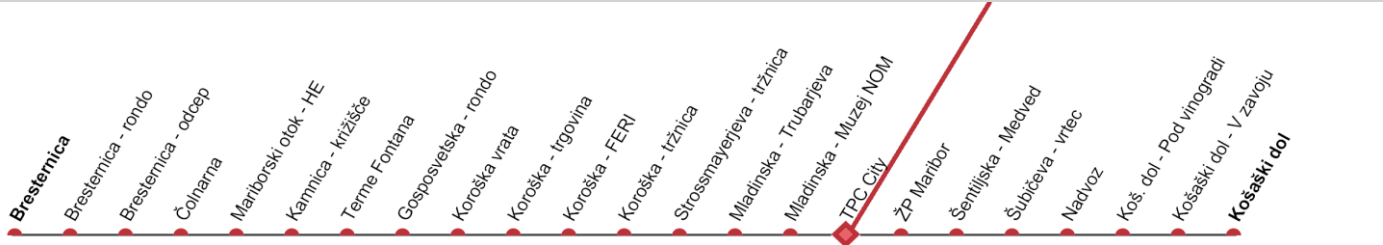

Linija 15

SMER VOŽNJE →

Velja od 02. 09. 2024

		04	05	06	07	08	09	10	11	12	13	14	15	16	17	18	19	20	21	22	23
DELAVNIK	V SMERI ⌚																				
	ŽP Maribor		17 57	23	03 38	18 57	38	18 58	33	13 48	28	03 43	18 58	33	13 48	28	03 43	18 58	33	13	
	Košaški dol		17 57	23	03 38	18 57	38	18 58	33	13 48	28	03 43	18 58	33	13 48	28	03 43	18 58	33	13	
	V SMERI ⌚																				
SOBOTA	ŽP Maribor		33	43	53		03	13	23	33	43	53		03	13	23	33	43	53		
	Košaški dol		33	43	53		03	13	23	33	43	53		03	13	23	33	43	53		
NEDELJA	V SMERI ⌚																				
	ŽP Maribor			33	48		03	18	33	48		03	18	33	48		03	18	23	23	
	Košaški dol			33	48		03	18	33	48		03	18	33	48		03	18	23		

Predvideni časi odhodov so informativnega značaja. / All times are approximate.
Vozila prilagojena potrebam gibalno oviranih oseb. / Adapting vehicles for people with disabilities.