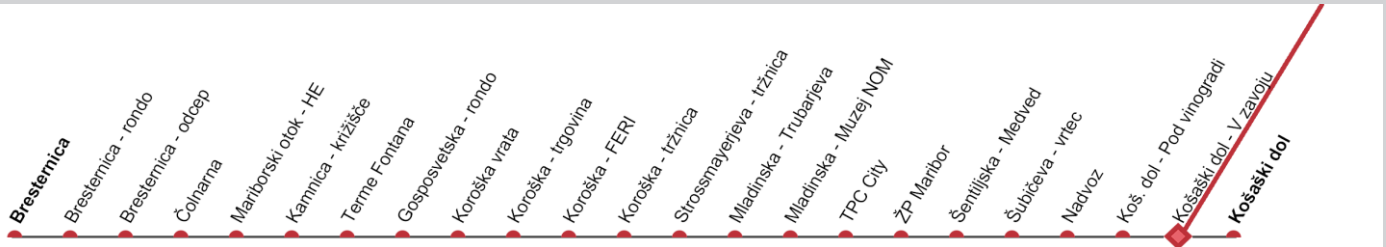

Košaški dol - V zavoju

Linija 15

SMER VOŽNJE →

Velja od 02. 09. 2024

		04	05	06	07	08	09	10	11	12	13	14	15	16	17	18	19	20	21	22	23
DELAVNIK	V SMERI ⌚																				
	ŽP Maribor																				
	Košaški dol		04 24	04 34	14 49	29	14 54	29	09 44	24 59	39	14 54	29	09 44	24 59	39	14 54	29	09 44	24	
SOBOTA	V SMERI ⌚																				
	ŽP Maribor																				
	Košaški dol		39	54		04	14	24	34	44	54		04	14	24	34	44	54		04	
NEDELJA	V SMERI ⌚																				
	ŽP Maribor																				
	Košaški dol		34	44	59		14	29	44	59		14	29	44	59		14	24	29		

Predvideni časi odhodov so informativnega značaja. / All times are approximate.
Vozila prilagojena potrebam gibalno oviranih oseb. / Adapting vehicles for people with disabilities.