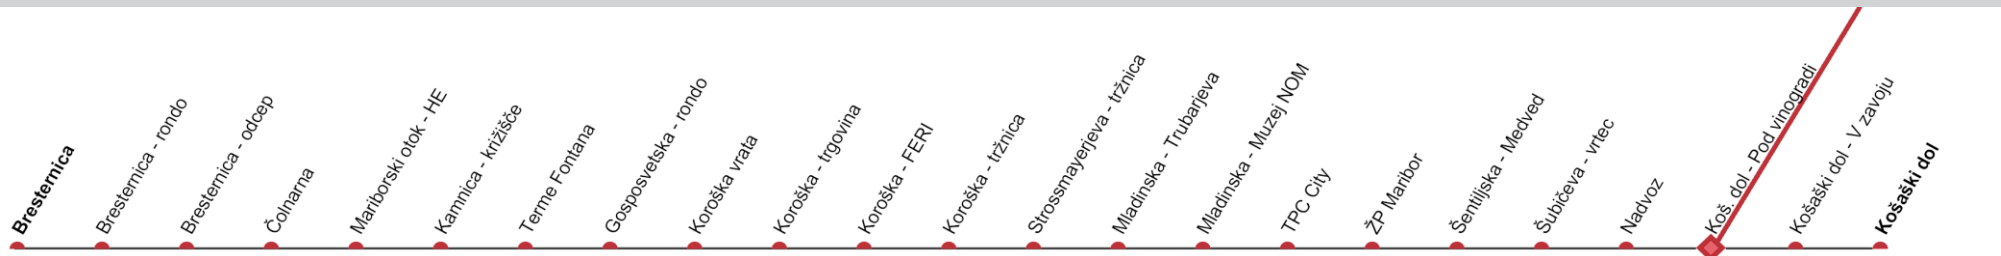

Koš. dol - Pod vinogradi

Linija 15

SMER VOŽNJE →

Velja od 02. 09. 2024

DELAVNİK		V SMERI	04	05	06	07	08	09	10	11	12	13	14	15	16	17	18	19	20	21	22	23
DELAVNİK	ŽP Maribor																					
	Košaški dol		04 24	04 34	14 49	29	14 54	29	09 44	24 59	39	14 54	29	09 44	24 59	39	14 54	29	09 44	24		
SOBOTA		V SMERI	04	05	06	07	08	09	10	11	12	13	14	15	16	17	18	19	20	21	22	23
SOBOTA	ŽP Maribor																					
	Košaški dol		39	54		04	14	24	34	44	54		04	14	24	34	44	54		04		
NEDELJA		V SMERI	04	05	06	07	08	09	10	11	12	13	14	15	16	17	18	19	20	21	22	23
NEDELJA	ŽP Maribor																					
	Košaški dol		34	44	59		14	29	44	59		14	29	44	59		14	24	29			

Predvideni časi odhodov so informativnega značaja. / All times are approximate.
Vozila prilagojena potrebam gibalno oviranih oseb. / Adapting vehicles for people with disabilities.