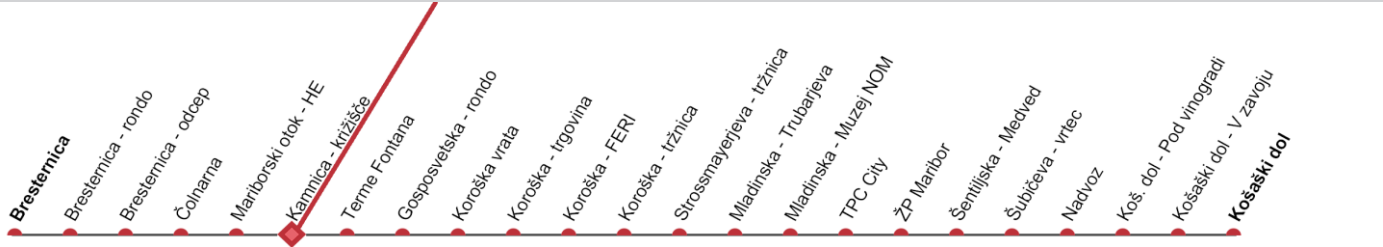

Kamnica - križišče

Linija 15

SMER VOŽNJE →

Velja od 02. 09. 2024

		04	05	06	07	08	09	10	11	12	13	14	15	16	17	18	19	20	21	22	23
DELAVNIK	V SMERI ⌚																				
	ŽP Maribor		00 40	05 45	20	00 40	20	00 40	15 55	30	10 45	25	00 40	15 55	30	10 45	25	00 40	15 55		
	Košaški dol		00 40	05 45	20	00 40	20	00 40	15 55	30	10 45	25	00 40	15 55	30	10 45	25	00 40	15 55		
SOBOTA	V SMERI ⌚																				
	ŽP Maribor		15	25	35	45	55		05	15	25	35	45	55		05	15	25	35		
	Košaški dol		15	25	35	45	55		05	15	25	35	45	55		05	15	25	35		
NEDELJA	V SMERI ⌚																				
	ŽP Maribor			15	30	45		00	15	30	45		00	15	30	45		00	05	05	
	Košaški dol			15	30	45		00	15	30	45		00	15	30	45		00	05		

Predvideni časi odhodov so informativnega značaja. / All times are approximate.

Vozila prilagojena potrebam gibalno oviranih oseb. / Adapting vehicles for people with disabilities.