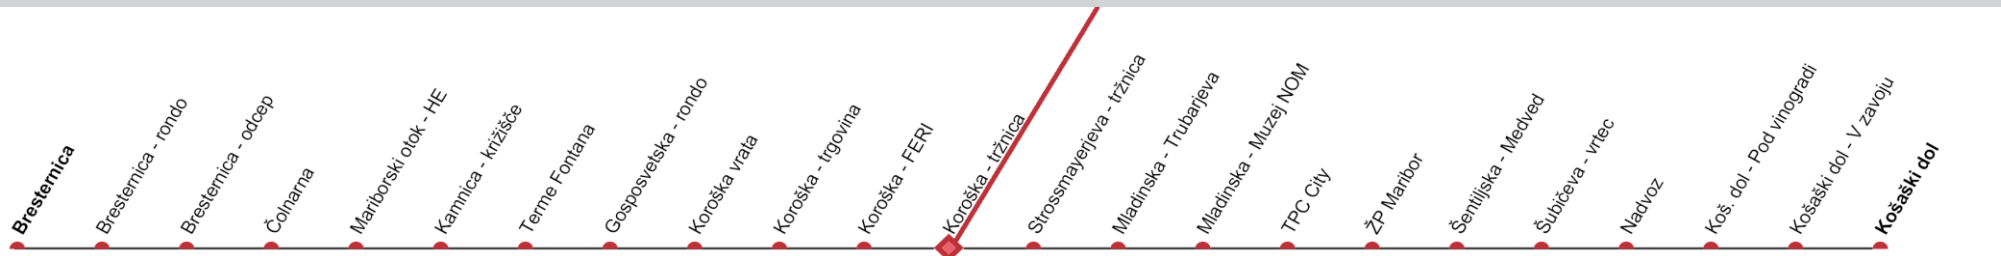

Koroška - tržnica

Linija 15

SMER VOŽNJE →

Velja od 02. 09. 2024

DELAVNİK		04	05	06	07	08	09	10	11	12	13	14	15	16	17	18	19	20	21	22	23
DELAVNİK	V SMERI ⌚																				
	ŽP Maribor		07 47	12 52	27	07 47	27	07 47	22	02 37	17 52	32	07 47	22	02 37	17 52	32	07 47	22	02	
	Košaški dol		07 47	12 52	27	07 47	27	07 47	22	02 37	17 52	32	07 47	22	02 37	17 52	32	07 47	22	02	
SOBOTA	V SMERI ⌚																				
	ŽP Maribor		22	32	42	52		02	12	22	32	42	52		02	12	22	32	42		
	Košaški dol		22	32	42	52		02	12	22	32	42	52		02	12	22	32	42		
NEDELJA	V SMERI ⌚																				
	ŽP Maribor			22	37	52		07	22	37	52		07	22	37	52		07	12	12	
	Košaški dol			22	37	52		07	22	37	52		07	22	37	52		07	12		

Predvideni časi odhodov so informativnega značaja. / All times are approximate.
Vozila prilagojena potrebam gibalno oviranih oseb. / Adapting vehicles for people with disabilities.