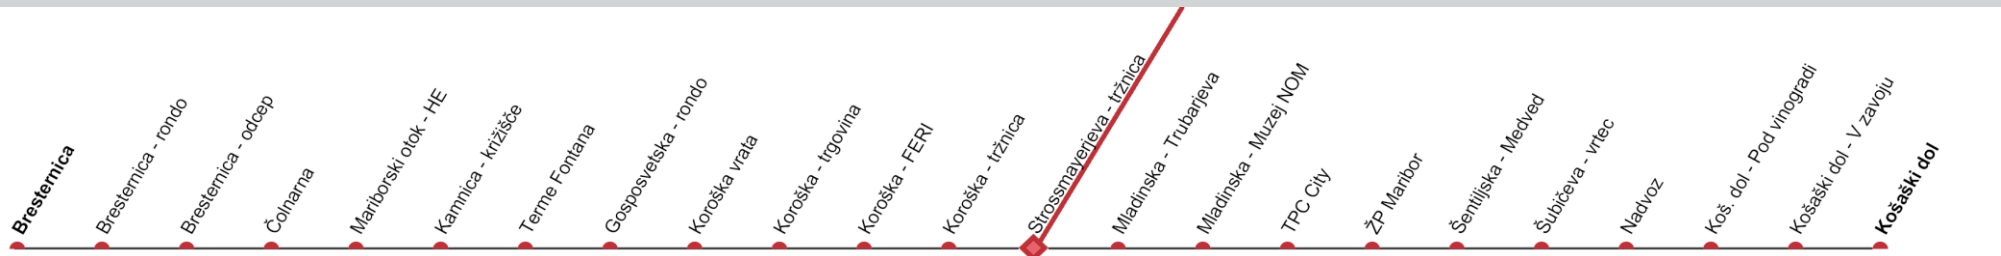

Strossmayerjeva - tržnica

Linija 15

SMER VOŽNJE →

Velja od 02. 09. 2024

DELAVNİK		V SMERI	04	05	06	07	08	09	10	11	12	13	14	15	16	17	18	19	20	21	22	23
DELAVNİK	ŽP Maribor			08 48	13 53	28	08 48	28	08 48	23	03 38	18 53	33	08 48	23	03 38	18 53	33	08 48	23	03	
	Košaški dol			08 48	13 53	28	08 48	28	08 48	23	03 38	18 53	33	08 48	23	03 38	18 53	33	08 48	23	03	
SOBOTA		V SMERI	04	05	06	07	08	09	10	11	12	13	14	15	16	17	18	19	20	21	22	23
SOBOTA	ŽP Maribor			23	33	43	53		03	13	23	33	43	53		03	13	23	33	43		
	Košaški dol			23	33	43	53		03	13	23	33	43	53		03	13	23	33	43		
NEDELJA		V SMERI	04	05	06	07	08	09	10	11	12	13	14	15	16	17	18	19	20	21	22	23
NEDELJA	ŽP Maribor			53	23	38			08	23	38	53		08	23	38	53		08	13	13	
	Košaški dol			53	23	38			08	23	38	53		08	23	38	53		08	13		

Predvideni časi odhodov so informativnega značaja. / All times are approximate.
Vozila prilagojena potrebam gibalno oviranih oseb. / Adapting vehicles for people with disabilities.