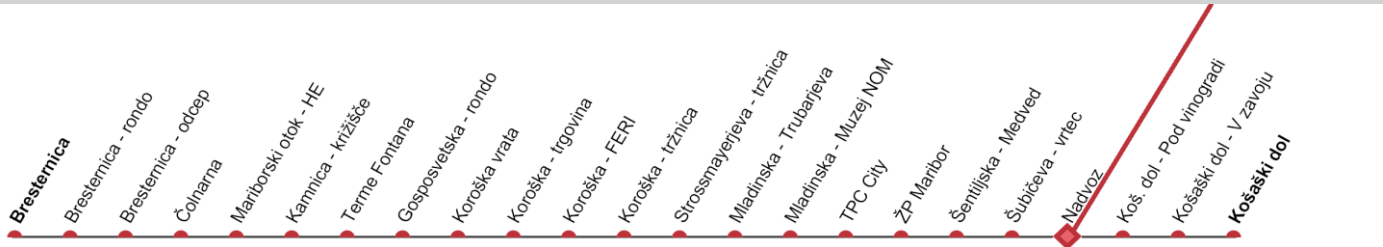

Linija 15

SMER VOŽNJE →

Velja od 02. 09. 2024

		04	05	06	07	08	09	10	11	12	13	14	15	16	17	18	19	20	21	22	23
DELAVNIK	V SMERI 🕒																				
	ŽP Maribor																				
	Košaški dol		03 23	03 33	13 48	28	13 53	28	08 43	23 58	38	13 53	28	08 43	23 58	38	13 53	28	08 43	23	
SOBOTA	V SMERI 🕒																				
	ŽP Maribor																				
	Košaški dol		38	53		03	13	23	33	43	53		03	13	23	33	43	53		03	
NEDELJA	V SMERI 🕒																				
	ŽP Maribor																				
	Košaški dol		33	43	58		13	28	43	58		13	28	43	58		13	23	28		

Predvideni časi odhodov so informativnega značaja. / All times are approximate.
Vozila prilagojena potrebam gibalno oviranih oseb. / Adapting vehicles for people with disabilities.