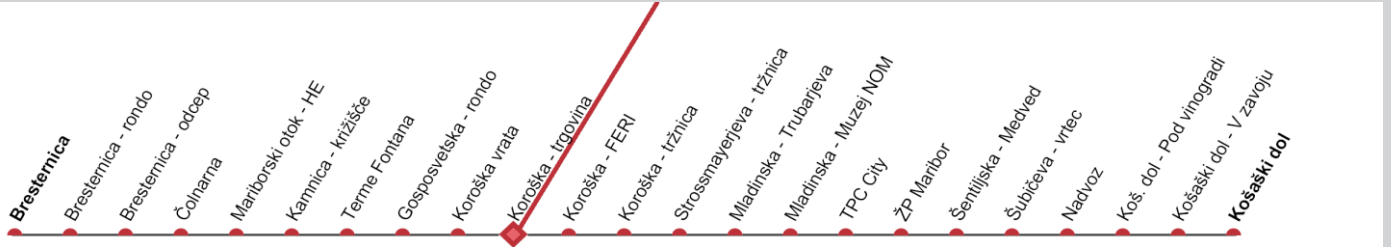

Koroška - trgovina

Linija 15

SMER VOŽNJE →

Velja od 02. 09. 2024

		04	05	06	07	08	09	10	11	12	13	14	15	16	17	18	19	20	21	22	23
DELAVNIK	V SMERI ⌚																				
	ŽP Maribor		06 46	11 51	26	06 46	26	06 46	21	01 36	16 51	31	06 46	21	01 36	16 51	31	06 46	21	01	
	Košaški dol		06 46	11 51	26	06 46	26	06 46	21	01 36	16 51	31	06 46	21	01 36	16 51	31	06 46	21	01	
SOBOTA	V SMERI ⌚																				
	ŽP Maribor		21	31	41	51		01	11	21	31	41	51		01	11	21	31	41		
	Košaški dol		21	31	41	51		01	11	21	31	41	51		01	11	21	31	41		
NEDELJA	V SMERI ⌚																				
	ŽP Maribor			21	36	51		06	21	36	51		06	21	36	51		06	11	11	
	Košaški dol			21	36	51		06	21	36	51		06	21	36	51		06	11		

Predvideni časi odhodov so informativnega značaja. / All times are approximate.

Vozila prilagojena potrebam gibalno oviranih oseb. / Adapting vehicles for people with disabilities.