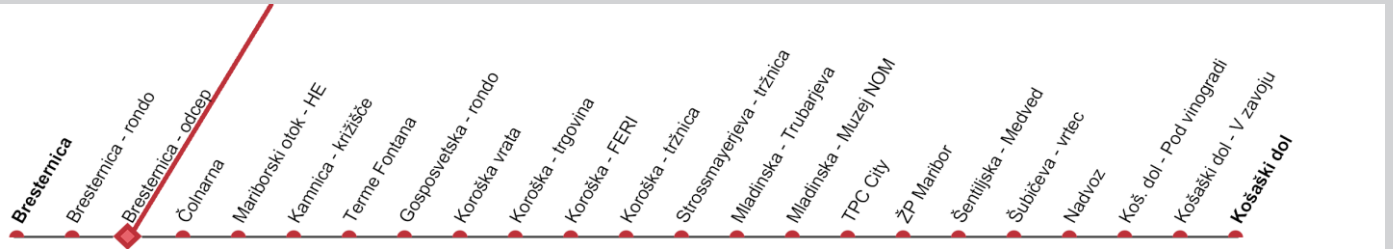

Bresternica - odcep

Linija 15

SMER VOŽNJE →

Velja od 02. 09. 2024

		04	05	06	07	08	09	10	11	12	13	14	15	16	17	18	19	20	21	22	23	
DELAVNIK	V SMERI ⌚																					
	ŽP Maribor	57	37	02 42	17 57	37	17 57	37	12 52	27	07 42	22 57	37	12 52	27	07 42	22 57	37	12 52			
	Košaški dol	57	37	02 42	17 57	37	17 57	37	12 52	27	07 42	22 57	37	12 52	27	07 42	22 57	37	12 52			
SOBOTA	V SMERI ⌚	04	05	06	07	08	09	10	11	12	13	14	15	16	17	18	19	20	21	22	23	
	ŽP Maribor		12	22	32	42	52		02	12	22	32	42	52		02	12	22	32			
	Košaški dol		12	22	32	42	52		02	12	22	32	42	52		02	12	22	32			
NEDELJA	V SMERI ⌚	04	05	06	07	08	09	10	11	12	13	14	15	16	17	18	19	20	21	22	23	
	ŽP Maribor			12	27	42	57		12	27	42	57		12	27	42	57		02	02		
	Košaški dol			12	27	42	57		12	27	42	57		12	27	42	57		02			

Predvideni časi odhodov so informativnega značaja. / All times are approximate.
Vozila prilagojena potrebam gibalno oviranih oseb. / Adapting vehicles for people with disabilities.