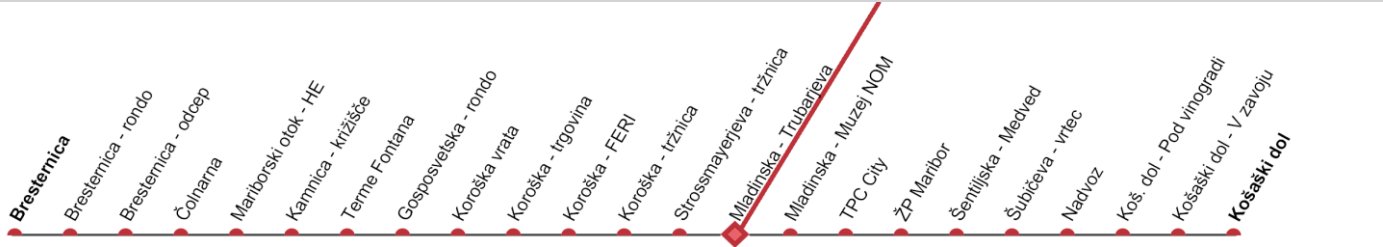

Mladinska - Trubarjeva

Linija 15

SMER VOŽNJE →

Velja od 02. 09. 2024

		04	05	06	07	08	09	10	11	12	13	14	15	16	17	18	19	20	21	22	23
DELAVNIK	V SMERI ⌚																				
	ŽP Maribor		11 51	16 56	31	11 51	31	11 51	26	06 41	21 56	36	11 51	26	06 41	21 56	36	11 51	26	06	
	Košaški dol		11 51	16 56	31	11 51	31	11 51	26	06 41	21 56	36	11 51	26	06 41	21 56	36	11 51	26	06	
SOBOTA	V SMERI ⌚																				
	ŽP Maribor		26	36	46	56		06	16	26	36	46	56		06	16	26	36	46		
	Košaški dol		26	36	46	56		06	16	26	36	46	56		06	16	26	36	46		
NEDELJA	V SMERI ⌚																				
	ŽP Maribor			26	41	56		11	26	41	56		11	26	41	56		11	16	16	
	Košaški dol			26	41	56		11	26	41	56		11	26	41	56		11	16		

Predvideni časi odhodov so informativnega značaja. / All times are approximate.
Vozila prilagojena potrebam gibalno oviranih oseb. / Adapting vehicles for people with disabilities.