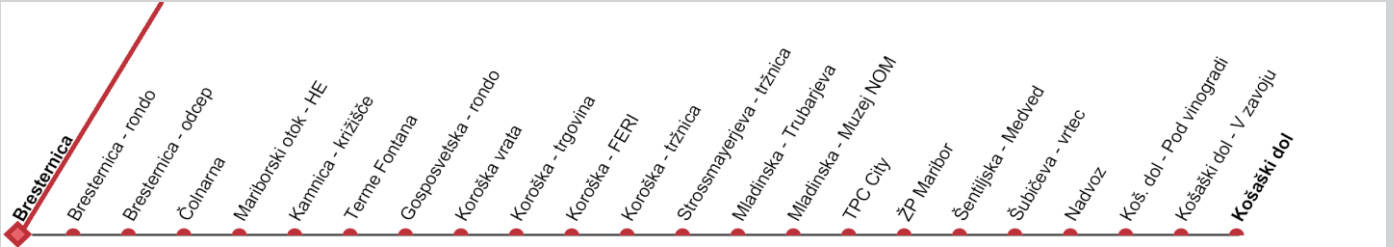

# Bresternica

## Linija 15

SMER VOŽNJE →

Velja od 02. 09. 2024

		04	05	06	07	08	09	10	11	12	13	14	15	16	17	18	19	20	21	22	23
DELAVNIK	V SMERI ⌚																				
	ŽP Maribor	55	35	00 40	15 55	35	15 55	35	10 50	25	05 40	20 55	35	10 50	25	05 40	20 55	35	10 50		
	Košaški dol	55	35	00 40	15 55	35	15 55	35	10 50	25	05 40	20 55	35	10 50	25	05 40	20 55	35	10 50		
SOBOTA	V SMERI ⌚																				
	ŽP Maribor		10	20	30	40	50		00	10	20	30	40	50		00	10	20	30		
	Košaški dol		10	20	30	40	50		00	10	20	30	40	50		00	10	20	30		
NEDELJA	V SMERI ⌚																				
	ŽP Maribor			10	25	40	55		10	25	40	55		10	25	40	55		00	00	
	Košaški dol			10	25	40	55		10	25	40	55		10	25	40	55		00		