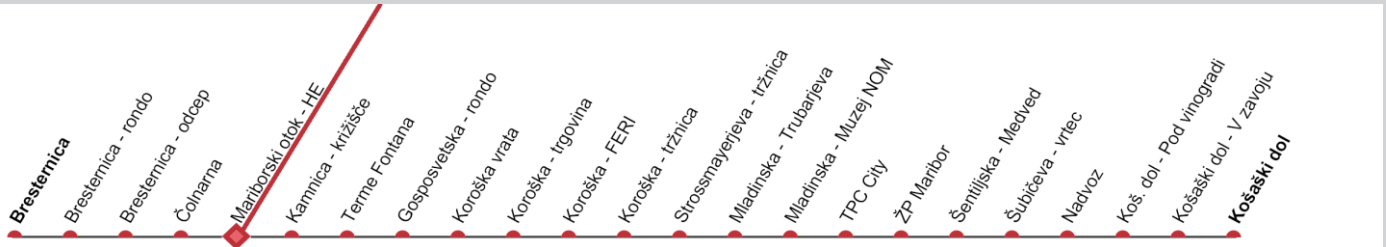

## Linija 15

SMER VOŽNJE →

Velja od 02. 09. 2024

		04	05	06	07	08	09	10	11	12	13	14	15	16	17	18	19	20	21	22	23
DELAVNIK	V SMERI ⌚																				
	ŽP Maribor	58	38	03 43	18 58	38	18 58	38	13 53	28	08 43	23 58	38	13 53	28	08 43	23 58	38	13 53		
	Košaški dol	58	38	03 43	18 58	38	18 58	38	13 53	28	08 43	23 58	38	13 53	28	08 43	23 58	38	13 53		
SOBOTA	V SMERI ⌚																				
	ŽP Maribor		13	23	33	43	53		03	13	23	33	43	53		03	13	23	33		
	Košaški dol		13	23	33	43	53		03	13	23	33	43	53		03	13	23	33		
NEDELJA	V SMERI ⌚																				
	ŽP Maribor			13	28	43	58		13	28	43	58		13	28	43	58		03	03	
	Košaški dol			13	28	43	58		13	28	43	58		13	28	43	58		03		

# Mariborski otok - HE