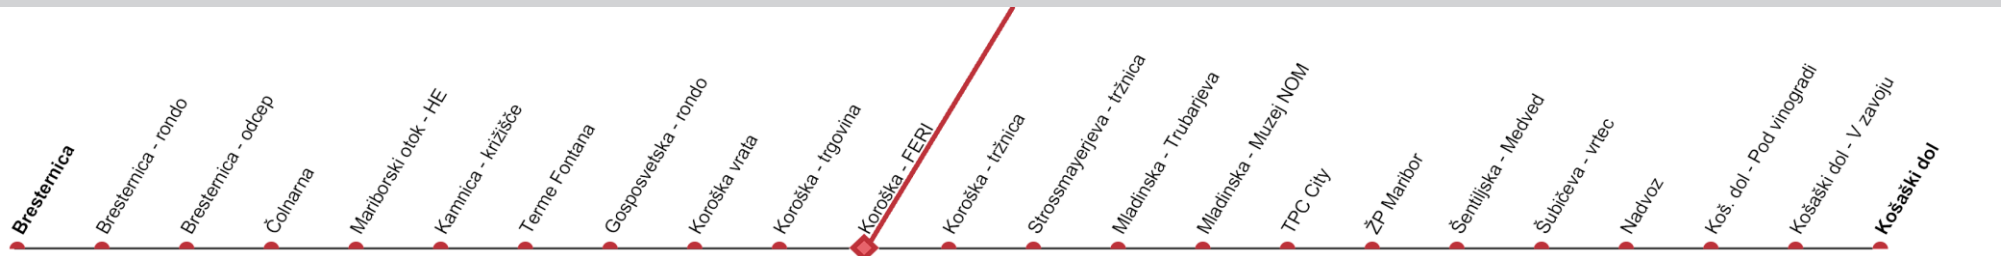

## Linija 15

SMER VOŽNJE →

Velja od 02. 09. 2024

		04	05	06	07	08	09	10	11	12	13	14	15	16	17	18	19	20	21	22	23
DELAVNIK	V SMERI ⌚																				
	ŽP Maribor		06 46	11 51	26	06 46	26	06 46	21	01 36	16 51	31	06 46	21	01 36	16 51	31	06 46	21	01	
	Košaški dol		06 46	11 51	26	06 46	26	06 46	21	01 36	16 51	31	06 46	21	01 36	16 51	31	06 46	21	01	
SOBOTA	V SMERI ⌚																				
	ŽP Maribor		21	31	41	51		01	11	21	31	41	51		01	11	21	31	41		
	Košaški dol		21	31	41	51		01	11	21	31	41	51		01	11	21	31	41		
NEDELJA	V SMERI ⌚																				
	ŽP Maribor			21	36	51		06	21	36	51		06	21	36	51		06	11	11	
	Košaški dol			21	36	51		06	21	36	51		06	21	36	51		06	11		

## Linija 15

SMER VOŽNJE →

Velja od 02. 09. 2024

Linija 15		04	05	06	07	08	09	10	11	12	13	14	15	16	17	18	19	20	21	22	23
DELAVNİK	V SMERI ⌚																				
	ŽP Maribor		06 46	11 51	26	06 46	26	06 46	21	01 36	16 51	31	06 46	21	01 36	16 51	31	06 46	21	01	
	Košaški dol		06 46	11 51	26	06 46	26	06 46	21	01 36	16 51	31	06 46	21	01 36	16 51	31	06 46	21	01	
SOBOTA	V SMERI ⌚																				
	ŽP Maribor		21	31	41	51		01	11	21	31	41	51		01	11	21	31	41		
	Košaški dol		21	31	41	51		01	11	21	31	41	51		01	11	21	31	41		
NEDELJA	V SMERI ⌚																				
	ŽP Maribor			21	36	51		06	21	36	51		06	21	36	51		06	11	11	
	Košaški dol			21	36	51		06	21	36	51		06	21	36	51		06	11		