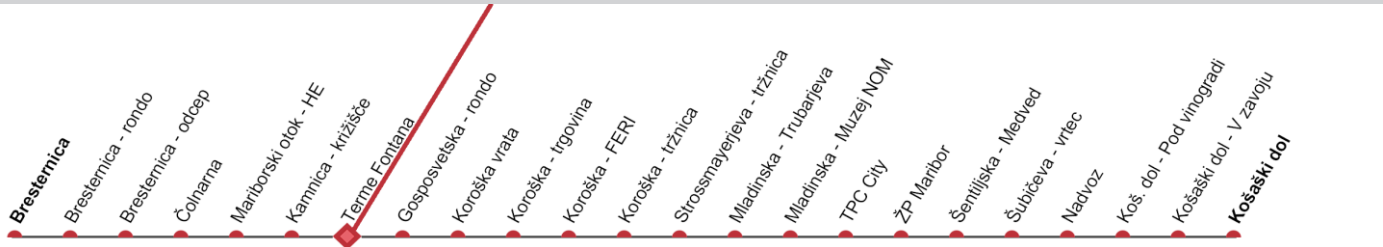

Terme Fontana

Linija 15

SMER VOŽNJE →

Velja od 02. 09. 2024

		04	05	06	07	08	09	10	11	12	13	14	15	16	17	18	19	20	21	22	23
DELAVNIK	V SMERI ⌚																				
	ŽP Maribor		02 42	07 47	22	02 42	22	02 42	17 57	32	12 47	27	02 42	17 57	32	12 47	27	02 42	17 57		
	Košaški dol		02 42	07 47	22	02 42	22	02 42	17 57	32	12 47	27	02 42	17 57	32	12 47	27	02 42	17 57		
SOBOTA	V SMERI ⌚																				
	ŽP Maribor		17	27	37	47	57		07	17	27	37	47	57		07	17	27	37		
	Košaški dol		17	27	37	47	57		07	17	27	37	47	57		07	17	27	37		
NEDELJA	V SMERI ⌚																				
	ŽP Maribor			17	32	47		02	17	32	47		02	17	32	47		02	07	07	
	Košaški dol			17	32	47		02	17	32	47		02	17	32	47		02	07		

Predvideni časi odhodov so informativnega značaja. / All times are approximate.
Vozila prilagojena potrebam gibalno oviranih oseb. / Adapting vehicles for people with disabilities.