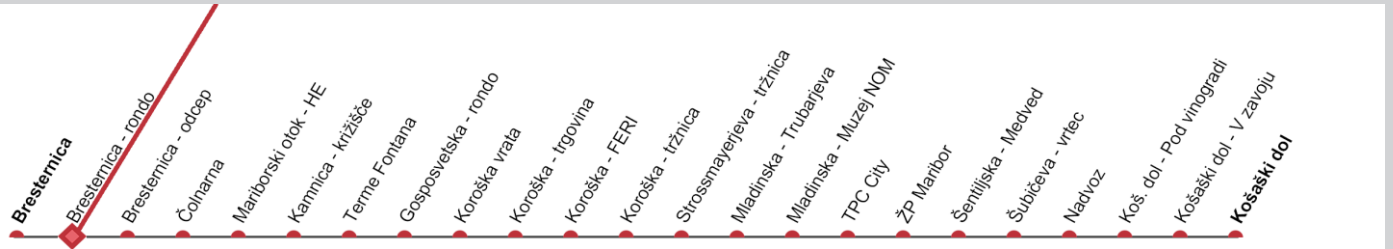

Bresternica - rondo

Linija 15

SMER VOŽNJE →

Velja od 02. 09. 2024

		04	05	06	07	08	09	10	11	12	13	14	15	16	17	18	19	20	21	22	23
DELAVNIK	V SMERI ⌚																				
	ŽP Maribor	56	36	01 41	16 56	36	16 56	36	11 51	26	06 41	21 56	36	11 51	26	06 41	21 56	36	11 51		
	Košaški dol	56	36	01 41	16 56	36	16 56	36	11 51	26	06 41	21 56	36	11 51	26	06 41	21 56	36	11 51		
SOBOTA	V SMERI ⌚																				
	ŽP Maribor		11	21	31	41	51		01	11	21	31	41	51		01	11	21	31		
	Košaški dol		11	21	31	41	51		01	11	21	31	41	51		01	11	21	31		
NEDELJA	V SMERI ⌚																				
	ŽP Maribor			11	26	41	56		11	26	41	56		11	26	41	56		01	01	
	Košaški dol			11	26	41	56		11	26	41	56		11	26	41	56		01		

Predvideni časi odhodov so informativnega značaja. / All times are approximate.

Vozila prilagojena potrebam gibalno oviranih oseb. / Adapting vehicles for people with disabilities.