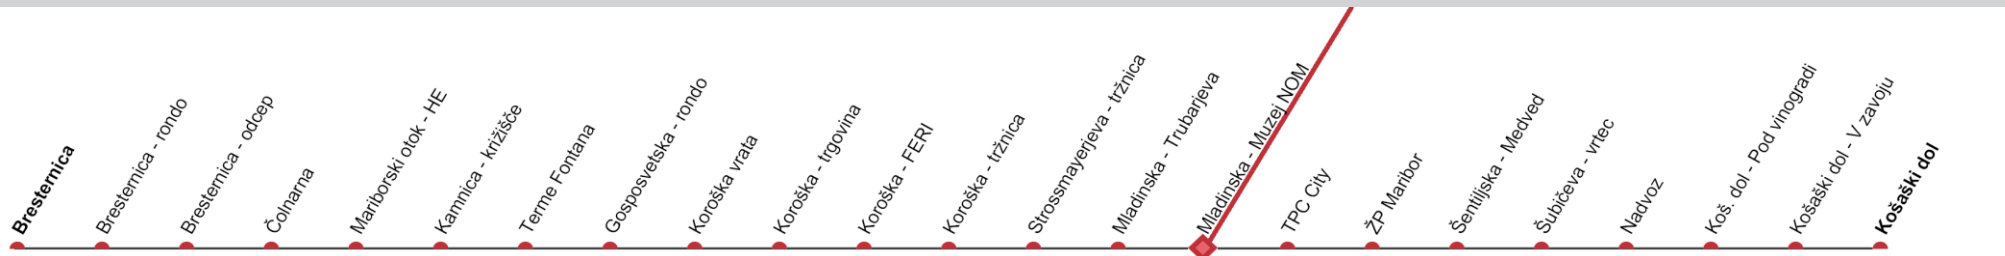

Mladinska - Muzej NOM

Linija 15

SMER VOŽNJE →

Velja od 02. 09. 2024

DELAVNİK		04	05	06	07	08	09	10	11	12	13	14	15	16	17	18	19	20	21	22	23
V SMERI ⌚	ŽP Maribor		13 53	18 58	33	13 53	33	13 53	28	08 43	23 58	38	13 53	28	08 43	23 58	38	13 53	28	08	
	Košaški dol		13 53	18 58	33	13 53	33	13 53	28	08 43	23 58	38	13 53	28	08 43	23 58	38	13 53	28	08	
SOBOTA		04	05	06	07	08	09	10	11	12	13	14	15	16	17	18	19	20	21	22	23
V SMERI ⌚	ŽP Maribor		28	38	48	58		08	18	28	38	48	58		08	18	28	38	48		
	Košaški dol		28	38	48	58		08	18	28	38	48	58		08	18	28	38	48		
NEDELJA		04	05	06	07	08	09	10	11	12	13	14	15	16	17	18	19	20	21	22	23
V SMERI ⌚	ŽP Maribor			28	43	58		13	28	43	58		13	28	43	58		13	18	18	
	Košaški dol			28	43	58		13	28	43	58		13	28	43	58		13	18		

Predvideni časi odhodov so informativnega značaja. / All times are approximate.
Vozila prilagojena potrebam gibalno oviranih oseb. / Adapting vehicles for people with disabilities.