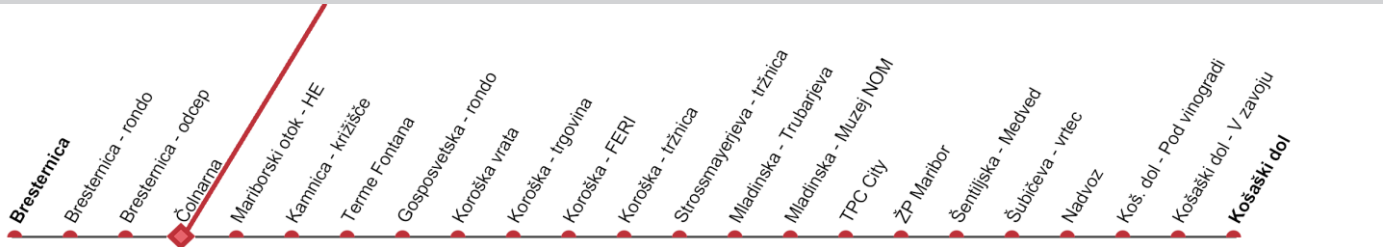

Linija 15

SMER VOŽNJE →

Velja od 02. 09. 2024

		04	05	06	07	08	09	10	11	12	13	14	15	16	17	18	19	20	21	22	23
DELAVNIK	V SMERI ⌚																				
	ŽP Maribor	58	38	03 43	18 58	38	18 58	38	13 53	28	08 43	23 58	38	13 53	28	08 43	23 58	38	13 53		
	Košaški dol	58	38	03 43	18 58	38	18 58	38	13 53	28	08 43	23 58	38	13 53	28	08 43	23 58	38	13 53		
SOBOTA	V SMERI ⌚																				
	ŽP Maribor		13	23	33	43	53		03	13	23	33	43	53		03	13	23	33		
	Košaški dol		13	23	33	43	53		03	13	23	33	43	53		03	13	23	33		
NEDELJA	V SMERI ⌚																				
	ŽP Maribor			13	28	43	58		13	28	43	58		13	28	43	58		03	03	
	Košaški dol			13	28	43	58		13	28	43	58		13	28	43	58		03		

Predvideni časi odhodov so informativnega značaja. / All times are approximate.
Vozila prilagojena potrebam gibalno oviranih oseb. / Adapting vehicles for people with disabilities.