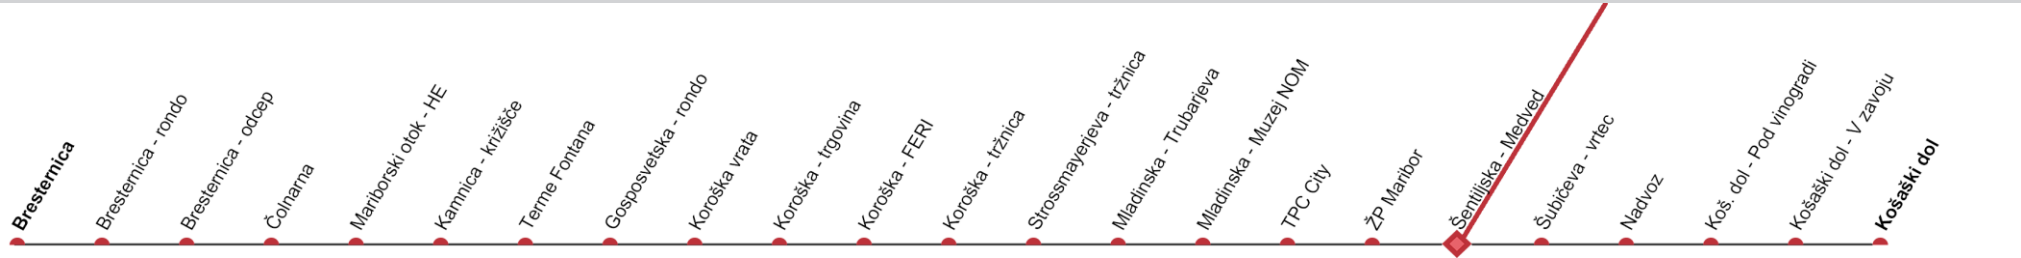

Linija 15

SMER VOŽNJE →

Velja od 02. 09. 2024

DELAVNİK		V SMERI	04	05	06	07	08	09	10	11	12	13	14	15	16	17	18	19	20	21	22	23
DELAVNİK	ŽP Maribor																					
	Košaški dol			01 21	01 31	11 46	26	11 51	26	06 41	21 56	36	11 51	26	06 41	21 56	36	11 51	26	06 41	21	
SOBOTA		V SMERI	04	05	06	07	08	09	10	11	12	13	14	15	16	17	18	19	20	21	22	23
SOBOTA	ŽP Maribor																					
	Košaški dol			36	51		01	11	21	31	41	51		01	11	21	31	41	51		01	
NEDELJA		V SMERI	04	05	06	07	08	09	10	11	12	13	14	15	16	17	18	19	20	21	22	23
NEDELJA	ŽP Maribor																					
	Košaški dol			31	41	56		11	26	41	56		11	26	41	56		11	21	26		

Predvideni časi odhodov so informativnega značaja. / All times are approximate.
Vozila prilagojena potrebam gibalno oviranih oseb. / Adapting vehicles for people with disabilities.