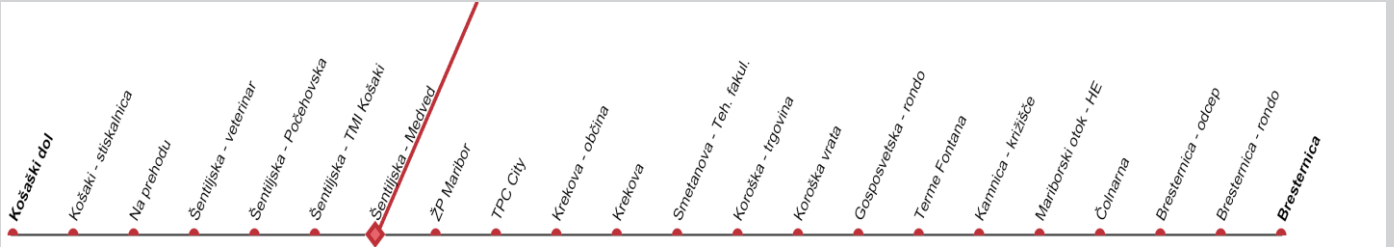

Šentiljska - Medved

Linija 15

SMER VOŽNJE →

Velja od 02. 09. 2024

V SMERI		04	05	06	07	08	09	10	11	12	13	14	15	16	17	18	19	20	21	22	23
DELAVNIK	Bresternica		12 34	14 44	24 59	39	24	04 39	19 54	34	09 49	24	04 39	19 54	34	09 49	24	04 39	19	34	
	ŽP Maribor		12 34	14 44	24 59	39	24	04 39	19 54	34	09 49	24	04 39	19 54	34	09 49	24	04 39	19	34	
V SMERI		04	05	06	07	08	09	10	11	12	13	14	15	16	17	18	19	20	21	22	23
SOBOTA	Bresternica		49		04	14	24	34	44	54		04	14	24	34	44	54		04	14	
	ŽP Maribor		49		04	14	24	34	44	54		04	14	24	34	44	54		04	14	
V SMERI		04	05	06	07	08	09	10	11	12	13	14	15	16	17	18	19	20	21	22	23
NEDELJA	Bresternica		44	54		09	24	39	54		09	24	39	54		09	24	34	39		
	ŽP Maribor		44	54		09	24	39	54		09	24	39	54		09	24	34	39		

Predvideni časi odhodov so informativnega značaja. / All times are approximate.

Vozila prilagojena potrebam gibalno oviranih oseb. / Adapting vehicles for people with disabilities.