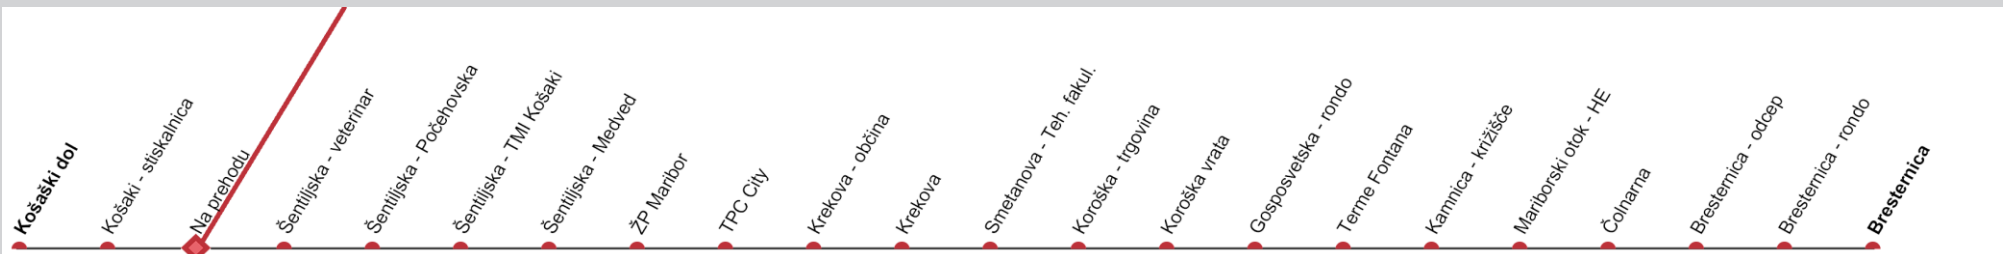

Na prehodu

Linija 15

SMER VOŽNJE →

Velja od 02. 09. 2024

DELAVNİK		V SMERI	04	05	06	07	08	09	10	11	12	13	14	15	16	17	18	19	20	21	22	23
DELAVNİK	Bresternica			07 28	08 38	18 53	33	18 58	33	13 48	28	03 43	18 58	33	13 48	28	03 43	18 58	33	13 48	28	
	ŽP Maribor			07 28	08 38	18 53	33	18 58	33	13 48	28	03 43	18 58	33	13 48	28	03 43	18 58	33	13 48	28	
SOBOTA		V SMERI	04	05	06	07	08	09	10	11	12	13	14	15	16	17	18	19	20	21	22	23
SOBOTA	Bresternica			43	58		08	18	28	38	48	58		08	18	28	38	48	58		08	
	ŽP Maribor			43	58		08	18	28	38	48	58		08	18	28	38	48	58		08	
NEDELJA		V SMERI	04	05	06	07	08	09	10	11	12	13	14	15	16	17	18	19	20	21	22	23
NEDELJA	Bresternica			38	48		03	18	33	48		03	18	33	48		03	18	28	33		
	ŽP Maribor			38	48		03	18	33	48		03	18	33	48		03	18	28	33		

Predvideni časi odhodov so informativnega značaja. / All times are approximate.
Vozila prilagojena potrebam gibalno oviranih oseb. / Adapting vehicles for people with disabilities.