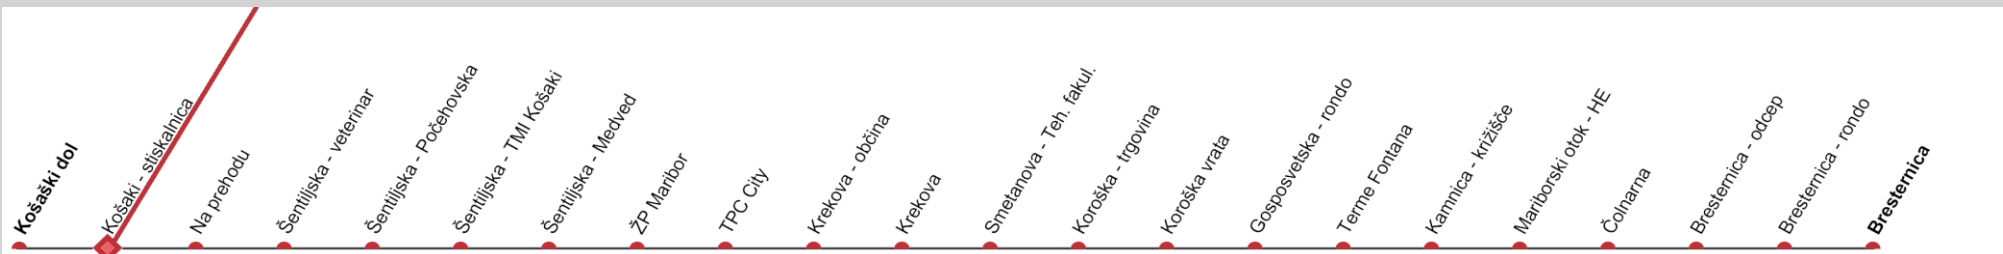

Linija 15

SMER VOŽNJE →

Velja od 02. 09. 2024

DELAVNIK		V SMERI	04	05	06	07	08	09	10	11	12	13	14	15	16	17	18	19	20	21	22	23
DELAVNIK	Bresternica			05 25	05 35	15 50	30	15 55	30	10 45	25	00 40	15 55	30	10 45	25	00 40	15 55	30	10 45	25	
	ŽP Maribor			05 25	05 35	15 50	30	15 55	30	10 45	25	00 40	15 55	30	10 45	25	00 40	15 55	30	10 45	25	
SOBOTA		V SMERI	04	05	06	07	08	09	10	11	12	13	14	15	16	17	18	19	20	21	22	23
SOBOTA	Bresternica			40	55		05	15	25	35	45	55		05	15	25	35	45	55		05	
	ŽP Maribor			40	55		05	15	25	35	45	55		05	15	25	35	45	55		05	
NEDELJA		V SMERI	04	05	06	07	08	09	10	11	12	13	14	15	16	17	18	19	20	21	22	23
NEDELJA	Bresternica			35	45		00	15	30	45		00	15	30	45		00	15	25	30		
	ŽP Maribor			35	45		00	15	30	45		00	15	30	45		00	15	25	30		

Linija 15

SMER VOŽNJE →

Velja od 02. 09. 2024

DELAVNIK		V SMERI	04	05	06	07	08	09	10	11	12	13	14	15	16	17	18	19	20	21	22	23
DELAVNIK	Bresternica			06 26	06 36	16 51	31	16 56	31	11 46	26	01 41	16 56	31	11 46	26	01 41	16 56	31	11 46	26	
	ŽP Maribor			06 26	06 36	16 51	31	16 56	31	11 46	26	01 41	16 56	31	11 46	26	01 41	16 56	31	11 46	26	
SOBOTA		V SMERI	04	05	06	07	08	09	10	11	12	13	14	15	16	17	18	19	20	21	22	23
SOBOTA	Bresternica			41	56		06	16	26	36	46	56		06	16	26	36	46	56		06	
	ŽP Maribor			41	56		06	16	26	36	46	56		06	16	26	36	46	56		06	
NEDELJA		V SMERI	04	05	06	07	08	09	10	11	12	13	14	15	16	17	18	19	20	21	22	23
NEDELJA	Bresternica			36	46		01	16	31	46		01	16	31	46		01	16	26	31		
	ŽP Maribor			36	46		01	16	31	46		01	16	31	46		01	16	26	31		