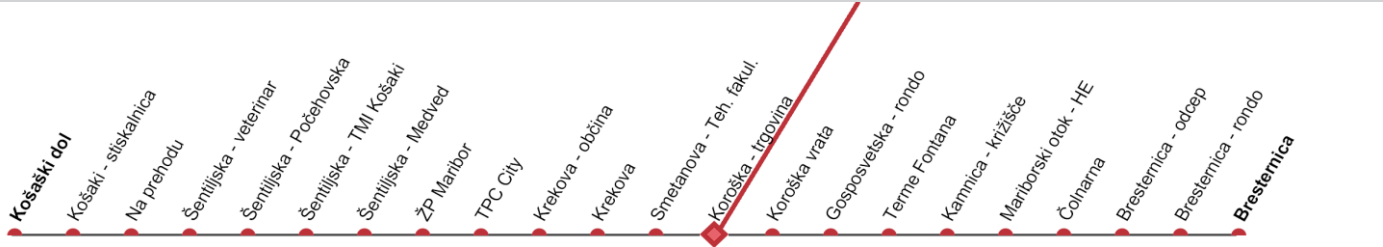

Linija 15

SMER VOŽNJE →

Velja od 02. 09. 2024

		04	05	06	07	08	09	10	11	12	13	14	15	16	17	18	19	20	21	22	23
DELAVNIK	V SMERI ⌚																				
	Bresternica		24 46	26 56	36	11 51	36	16 51	31	06 46	21	01 36	16 51	31	06 46	21	01 36	16 51	31	46	
	ŽP Maribor																				
SOBOTA	V SMERI ⌚																				
	Bresternica			00	15	25	35	45	55		05	15	25	35	45	55		05	14	25	
	ŽP Maribor																				
NEDELJA	V SMERI ⌚																				
	Bresternica		56		06	21	36	51		06	21	36	50		05	20	35	44	49		
	ŽP Maribor																				

Predvideni časi odhodov so informativnega značaja. / All times are approximate.
Vozila prilagojena potrebam gibalno oviranih oseb. / Adapting vehicles for people with disabilities.