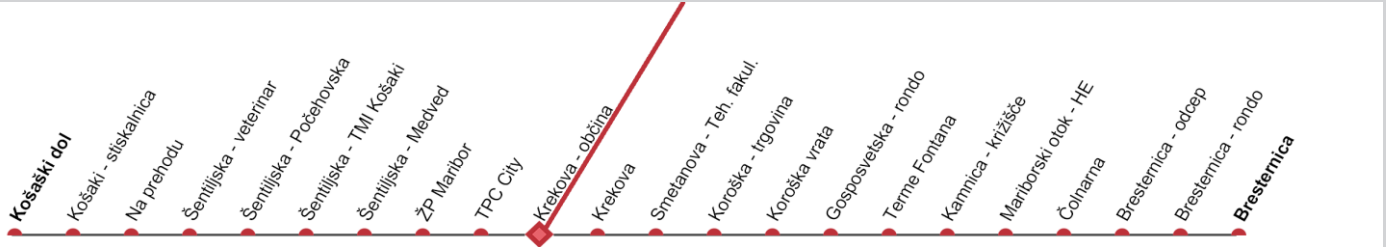

Linija 15

SMER VOŽNJE →

Velja od 02. 09. 2024

		04	05	06	07	08	09	10	11	12	13	14	15	16	17	18	19	20	21	22	23	
DELAVNIK	V SMERI																					
	Bresternica		19 41	21 51	31	06 46	31	11 46	26	01 41	16 56	31	11 46	26	01 41	16 56	31	11 46	26	41		
	ŽP Maribor																					
SOBOTA	V SMERI																					
	Bresternica		56		11	21	31	41	51		01	11	21	31	41	51		01	10	21		
	ŽP Maribor																					
NEDELJA	V SMERI																					
	Bresternica		51		01	16	31	46		01	16	31	46		01	16	31	40	45			
	ŽP Maribor																					

Predvideni časi odhodov so informativnega značaja. / All times are approximate.
Vozila prilagojena potrebam gibalno oviranih oseb. / Adapting vehicles for people with disabilities.