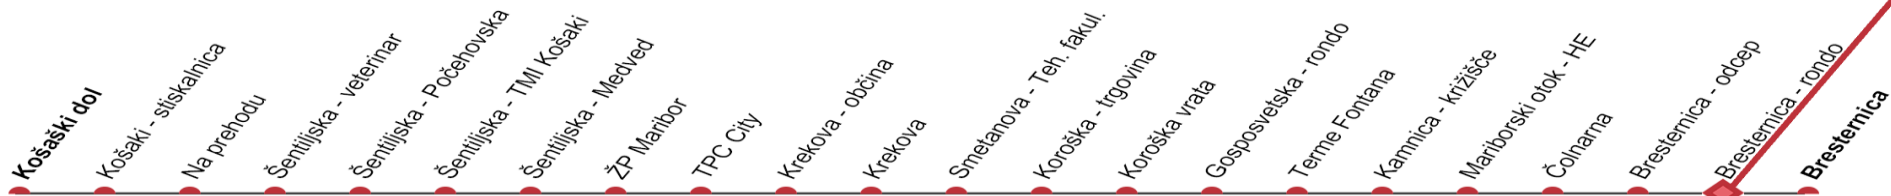

Bresternica - rondo

Linija 15

SMER VOŽNJE →

Velja od 02. 09. 2024

Linija 15		04	05	06	07	08	09	10	11	12	13	14	15	16	17	18	19	20	21	22	23
DELAVNIK	V SMERI ⌚																				
	Bresternica		34 56	36	06 46	21	01 46	26	01 41	16 56	31	11 46	26	01 41	16 56	31	11 46	26	01 41	56	
	ŽP Maribor																				
SOBOTA	V SMERI ⌚																				
	Bresternica			10	25	35	45	55		05	15	25	35	45	55		05	15	24	35	
	ŽP Maribor																				
NEDELJA	V SMERI ⌚																				
	Bresternica			06	16	31	46		01	16	31	46		00	15	30	45	54	59		
	ŽP Maribor																				

Predvideni časi odhodov so informativnega značaja. / All times are approximate.
Vozila prilagojena potrebam gibalno oviranih oseb. / Adapting vehicles for people with disabilities.