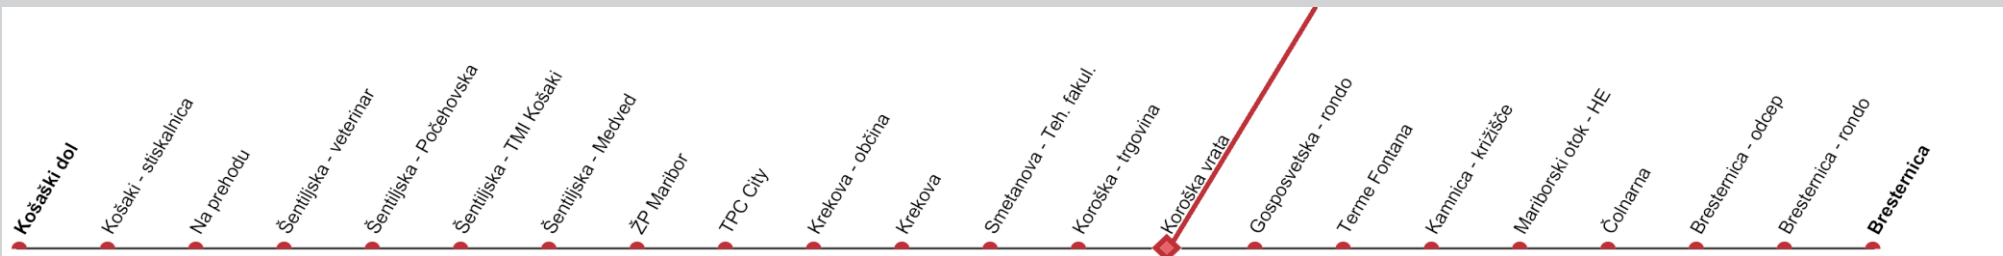

Koroška vrata

Linija 15

SMER VOŽNJE →

Velja od 02. 09. 2024

DELAVNİK		V SMERI	04	05	06	07	08	09	10	11	12	13	14	15	16	17	18	19	20	21	22	23
DELAVNİK	Bresternica			26 48	28 58	38	13 53	38	18 53	33	08 48	23	03 38	18 53	33	08 48	23	03 38	18 53	33	48	
	ŽP Maribor																					
SOBOTA		V SMERI	04	05	06	07	08	09	10	11	12	13	14	15	16	17	18	19	20	21	22	23
SOBOTA	Bresternica				02	17	27	37	47	57		07	17	27	37	47	57		07	16	27	
	ŽP Maribor																					
NEDELJA		V SMERI	04	05	06	07	08	09	10	11	12	13	14	15	16	17	18	19	20	21	22	23
NEDELJA	Bresternica			58		08	23	38	53		08	23	38	52		07	22	37	46	51		
	ŽP Maribor																					

Predvideni časi odhodov so informativnega značaja. / All times are approximate.
Vozila prilagojena potrebam gibalno oviranih oseb. / Adapting vehicles for people with disabilities.