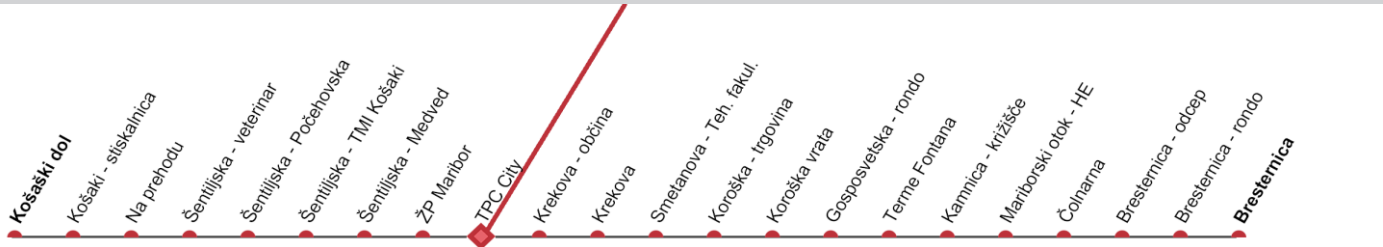

Linija 15

SMER VOŽNJE →

Velja od 02. 09. 2024

V SMERI		04	05	06	07	08	09	10	11	12	13	14	15	16	17	18	19	20	21	22	23	
DELAVNIK	Bresternica		16 38	18 48	28	03 43	28	08 43	23 58	38	13 53	28	08 43	23 58	38	13 53	28	08 43	23 38			
	ŽP Maribor																					
V SMERI		04	05	06	07	08	09	10	11	12	13	14	15	16	17	18	19	20	21	22	23	
SOBOTA	Bresternica		53		08	18	28	38	48	58		08	18	28	38	48	58		08	18		
	ŽP Maribor																					
V SMERI		04	05	06	07	08	09	10	11	12	13	14	15	16	17	18	19	20	21	22	23	
NEDELJA	Bresternica		48	58		13	28	43	58		13	28	43	58		13	28	38	43			
	ŽP Maribor																					

Predvideni časi odhodov so informativnega značaja. / All times are approximate.
Vozila prilagojena potrebam gibalno oviranih oseb. / Adapting vehicles for people with disabilities.