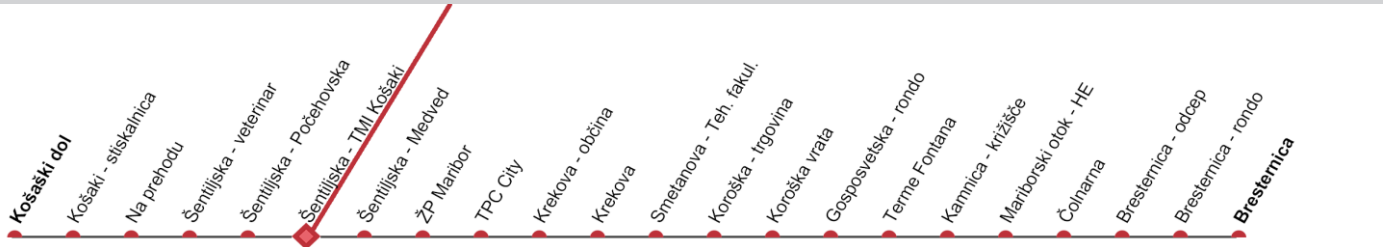

Šentiljska - TMI Košaki

Linija 15

SMER VOŽNJE →

Velja od 02. 09. 2024

V SMERI		04	05	06	07	08	09	10	11	12	13	14	15	16	17	18	19	20	21	22	23	
DELAVNIK	Bresternica		11 33	13 43	23 58	38	23	03 38	18 53	33	08 48	23	03 38	18 53	33	08 48	23	03 38	18	33		
	ŽP Maribor		11 33	13 43	23 58	38	23	03 38	18 53	33	08 48	23	03 38	18 53	33	08 48	23	03 38	18	53	33	
V SMERI		04	05	06	07	08	09	10	11	12	13	14	15	16	17	18	19	20	21	22	23	
SOBOTA	Bresternica		48		03 13	23	33	43	53		03 13	23	33	43	53		03 13					
	ŽP Maribor		48		03 13	23	33	43	53		03 13	23	33	43	53		03 13					
V SMERI		04	05	06	07	08	09	10	11	12	13	14	15	16	17	18	19	20	21	22	23	
NEDELJA	Bresternica		43 53		08	23	38	53		08	23	38	53		08	23	33	38				
	ŽP Maribor		43 53		08	23	38	53		08	23	38	53		08	23	33	38				

Predvideni časi odhodov so informativnega značaja. / All times are approximate.
Vozila prilagojena potrebam gibalno oviranih oseb. / Adapting vehicles for people with disabilities.