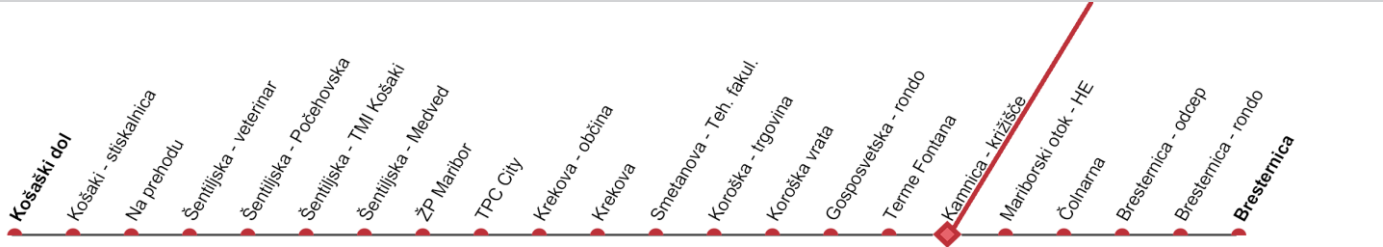

Kamnica - križišče

Linija 15

SMER VOŽNJE →

Velja od 02. 09. 2024

		04	05	06	07	08	09	10	11	12	13	14	15	16	17	18	19	20	21	22	23
DELAVNIK	V SMERI																				
	Bresternica		30 52	32	02 42	17 57	42	22 57	37	12 52	27	07 42	22 57	37	12 52	27	07 42	22 57	37	52	
	ŽP Maribor																				
SOBOTA	V SMERI																				
	Bresternica			06	21	31	41	51		01	11	21	31	41	51		01	11	20	31	
	ŽP Maribor																				
NEDELJA	V SMERI																				
	Bresternica			02	12	27	42	57		12	27	42	56		11	26	41	50	55		
	ŽP Maribor																				

Predvideni časi odhodov so informativnega značaja. / All times are approximate.
Vozila prilagojena potrebam gibalno oviranih oseb. / Adapting vehicles for people with disabilities.