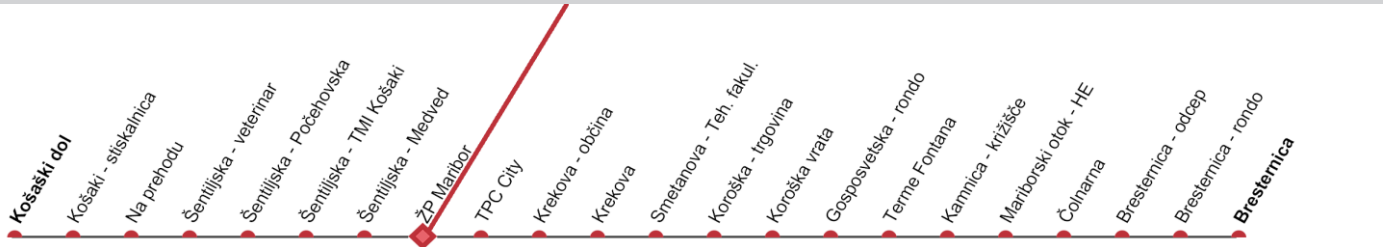

Linija 15

SMER VOŽNJE →

Velja od 02. 09. 2024

V SMERI		04	05	06	07	08	09	10	11	12	13	14	15	16	17	18	19	20	21	22	23
DELAVNIK	Bresternica		13 35	15 45	25	00 40	25	05 40	20 55	35	10 50	25	05 40	20 55	35	10 50	25	05 40	20 35		
	V SMERI	04	05	06	07	08	09	10	11	12	13	14	15	16	17	18	19	20	21	22	23
SOBOTA	Bresternica		50		05	15	25	35	45	55		05	15	25	35	45	55		05	15	
	V SMERI	04	05	06	07	08	09	10	11	12	13	14	15	16	17	18	19	20	21	22	23
NEDELJA	Bresternica		45	55		10	25	40	55		10	25	40	55		10	25	35	40		

Predvideni časi odhodov so informativnega značaja. / All times are approximate.
Vozila prilagojena potrebam gibalno oviranih oseb. / Adapting vehicles for people with disabilities.