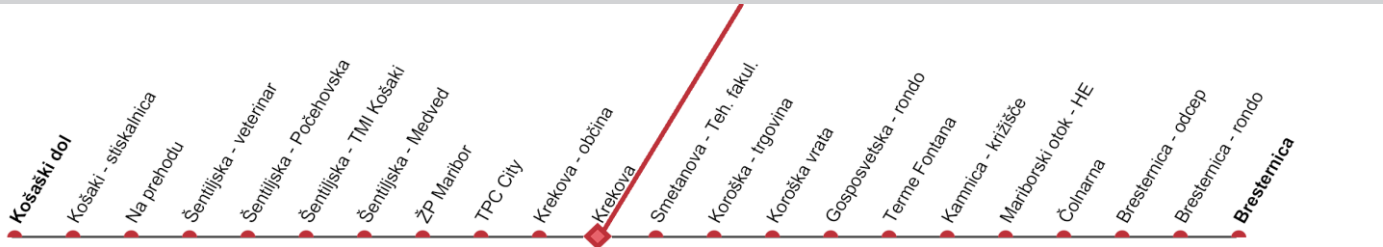

Linija 15

SMER VOŽNJE →

Velja od 02. 09. 2024

V SMERI		04	05	06	07	08	09	10	11	12	13	14	15	16	17	18	19	20	21	22	23
DELAVNIK	Bresternica		21	23	33	08	33	13	28	03	18	33	13	28	03	18	33	13	28	43	
	ŽP Maribor		43	53		48		48		43	58		48		43	58		48		43	
V SMERI		04	05	06	07	08	09	10	11	12	13	14	15	16	17	18	19	20	21	22	23
SOBOTA	Bresternica		57		12	22	32	42	52		02	12	22	32	42	52		02	11	22	
	ŽP Maribor																				
V SMERI		04	05	06	07	08	09	10	11	12	13	14	15	16	17	18	19	20	21	22	23
NEDELJA	Bresternica		53		03	18	33	48		03	18	33	47		02	17	32	41	46		
	ŽP Maribor																				

Predvideni časi odhodov so informativnega značaja. / All times are approximate.
Vozila prilagojena potrebam gibalno oviranih oseb. / Adapting vehicles for people with disabilities.