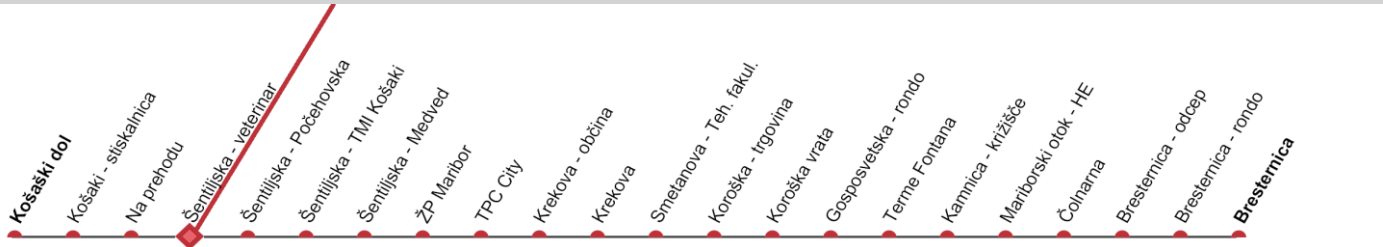

Linija 15

SMER VOŽNJE →

Velja od 02. 09. 2024

V SMERI		04	05	06	07	08	09	10	11	12	13	14	15	16	17	18	19	20	21	22	23
DELAVNIK	Bresternica		08 29	09 39	19 54	34	19 59	34	14 49	29	04 44	19 59	34	14 49	29	04 44	19 59	34	14 29	29	
	ŽP Maribor		08 29	09 39	19 54	34	19 59	34	14 49	29	04 44	19 59	34	14 49	29	04 44	19 59	34	14 29	29	
V SMERI		04	05	06	07	08	09	10	11	12	13	14	15	16	17	18	19	20	21	22	23
SOBOTA	Bresternica		44	59		09	19	29	39	49	59		09	19	29	39	49	59		09	
	ŽP Maribor		44	59		09	19	29	39	49	59		09	19	29	39	49	59		09	
V SMERI		04	05	06	07	08	09	10	11	12	13	14	15	16	17	18	19	20	21	22	23
NEDELJA	Bresternica		39	49		04	19	34	49		04	19	34	49		04	19	29	34		
	ŽP Maribor		39	49		04	19	34	49		04	19	34	49		04	19	29	34		

Predvideni časi odhodov so informativnega značaja. / All times are approximate.
Vozila prilagojena potrebam gibalno oviranih oseb. / Adapting vehicles for people with disabilities.