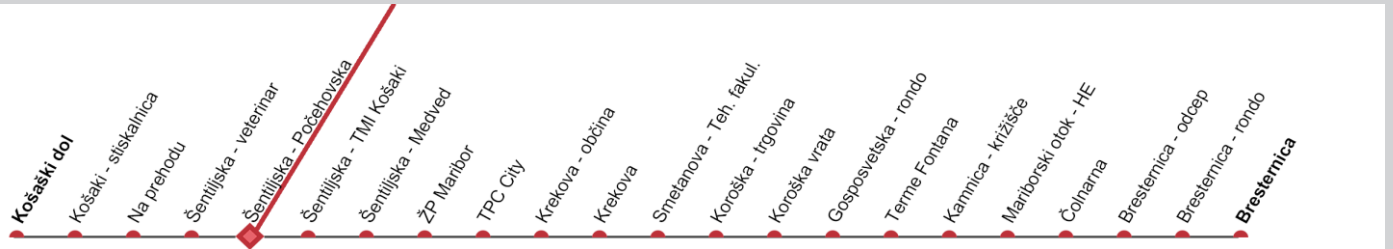

Velja od 02. 09. 2024

V SMERI		04	05	06	07	08	09	10	11	12	13	14	15	16	17	18	19	20	21	22	23
DELAVNIK	Bresternica		08 29	09 39	19 54	34	19 59	34	14 49	29	04 44	19 59	34	14 49	29	04 44	19 59	34	14 29	29	
	ŽP Maribor		08 29	09 39	19 54	34	19 59	34	14 49	29	04 44	19 59	34	14 49	29	04 44	19 59	34	14 29	29	
V SMERI		04	05	06	07	08	09	10	11	12	13	14	15	16	17	18	19	20	21	22	23
SOBOTA	Bresternica		44	59		09	19	29	39	49	59		09	19	29	39	49	59		09	
	ŽP Maribor		44	59		09	19	29	39	49	59		09	19	29	39	49	59		09	
V SMERI		04	05	06	07	08	09	10	11	12	13	14	15	16	17	18	19	20	21	22	23
NEDELJA	Bresternica		39	49		04	19	34	49		04	19	34	49		04	19	29	34		
	ŽP Maribor		39	49		04	19	34	49		04	19	34	49		04	19	29	34		

Linija 15

SMER VOŽNJE →

Velja od 02. 09. 2024

V SMERI		04	05	06	07	08	09	10	11	12	13	14	15	16	17	18	19	20	21	22	23
DELAVNIK	Bresternica		10 31	11 41	21 56	36	21	01 36	16 51	31	06 46	21	01 36	16 51	31	06 46	21	01 36	16 51	31	
	ŽP Maribor		10 31	11 41	21 56	36	21	01 36	16 51	31	06 46	21	01 36	16 51	31	06 46	21	01 36	16 51	31	
V SMERI		04	05	06	07	08	09	10	11	12	13	14	15	16	17	18	19	20	21	22	23
SOBOTA	Bresternica		46		01 11	11 21	21 31	31 41	41 51	51		01 11	11 21	21 31	31 41	41 51	51		01 11	11	
	ŽP Maribor		46		01 11	11 21	21 31	31 41	41 51	51		01 11	11 21	21 31	31 41	41 51	51		01 11	11	
V SMERI		04	05	06	07	08	09	10	11	12	13	14	15	16	17	18	19	20	21	22	23
NEDELJA	Bresternica		41 51			06 21	21 36	36 51	51		06 21	21 36	36 51	51		06 21	21 31	31 36			
	ŽP Maribor		41 51			06 21	21 36	36 51	51		06 21	21 36	36 51	51		06 21	21 31	31 36			