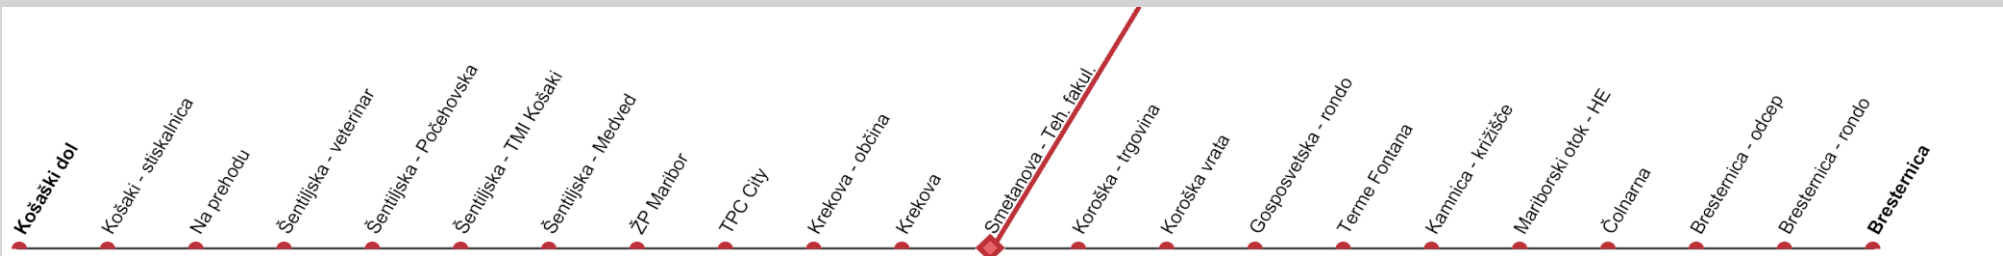

Linija 15

SMER VOŽNJE →

Velja od 02. 09. 2024

DELAVNİK		V SMERI	04	05	06	07	08	09	10	11	12	13	14	15	16	17	18	19	20	21	22	23
DELAVNİK	Bresternica			23 45	25 55	35	10 50	35	15 50	30	05 45	20	00 35	15 50	30	05 45	20	00 35	15 50	30	45	
	ŽP Maribor																					
SOBOTA		V SMERI	04	05	06	07	08	09	10	11	12	13	14	15	16	17	18	19	20	21	22	23
SOBOTA	Bresternica			59		14	24	34	44	54		04	14	24	34	44	54		04	13	24	
	ŽP Maribor																					
NEDELJA		V SMERI	04	05	06	07	08	09	10	11	12	13	14	15	16	17	18	19	20	21	22	23
NEDELJA	Bresternica			55		05	20	35	50		05	20	35	49		04	19	34	43	48		
	ŽP Maribor																					

Predvideni časi odhodov so informativnega značaja. / All times are approximate.
Vozila prilagojena potrebam gibalno oviranih oseb. / Adapting vehicles for people with disabilities.