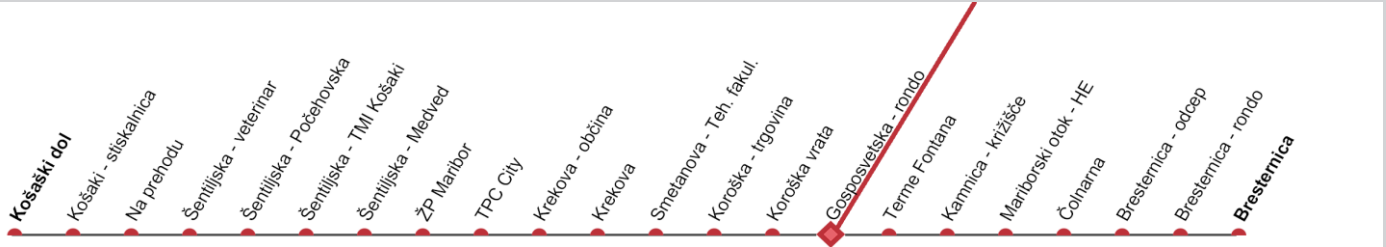

Gosposvetska - rondo

Linija 15

SMER VOŽNJE →

Velja od 02. 09. 2024

V SMERI		04	05	06	07	08	09	10	11	12	13	14	15	16	17	18	19	20	21	22	23
DELAVNIK	Bresternica		27 49	29 59	39	14 54	39	19 54	34	09 49	24	04 39	19 54	34	09 49	24	04 39	19 54	34	49	
	ŽP Maribor																				
V SMERI		04	05	06	07	08	09	10	11	12	13	14	15	16	17	18	19	20	21	22	23
SOBOTA	Bresternica			03	18	28	38	48	58		08	18	28	38	48	58		08	17	28	
	ŽP Maribor																				
V SMERI		04	05	06	07	08	09	10	11	12	13	14	15	16	17	18	19	20	21	22	23
NEDELJA	Bresternica		59		09	24	39	54		09	24	39	53		08	23	38	47	52		
	ŽP Maribor																				

Predvideni časi odhodov so informativnega značaja. / All times are approximate.
Vozila prilagojena potrebam gibalno oviranih oseb. / Adapting vehicles for people with disabilities.