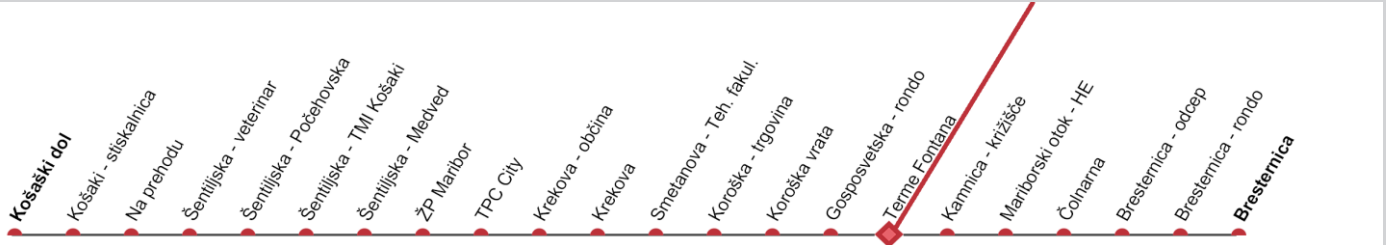

Terme Fontana

Linija 15

SMER VOŽNJE →

Velja od 02. 09. 2024

		04	05	06	07	08	09	10	11	12	13	14	15	16	17	18	19	20	21	22	23
DELAVNIK	V SMERI 🕒																				
	Bresternica		28 50	30	00 40	15 55	40	20 55	35	10 50	25	05 40	20 55	35	10 50	25	05 40	20 55	35	50	
	ŽP Maribor																				
SOBOTA	V SMERI 🕒																				
	Bresternica			04	19	29	39	49	59		09	19	29	39	49	59		09	18	29	
	ŽP Maribor																				
NEDELJA	V SMERI 🕒																				
	Bresternica			00	10	25	40	55		10	25	40	54		09	24	39	48	53		
	ŽP Maribor																				

Predvideni časi odhodov so informativnega značaja. / All times are approximate.
Vozila prilagojena potrebam gibalno oviranih oseb. / Adapting vehicles for people with disabilities.