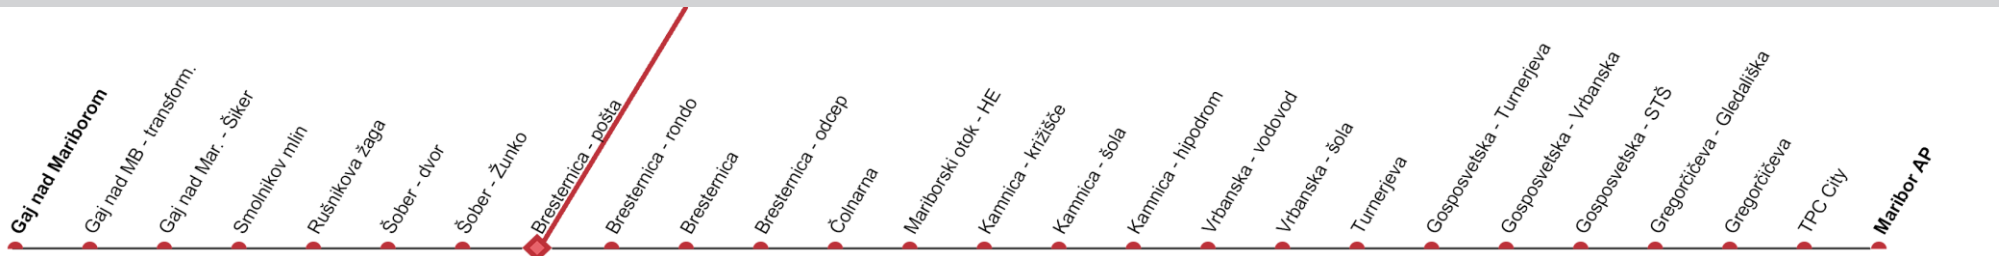

Velja od 02. 09. 2024

		04	05	06	07	08	09	10	11	12	13	14	15	16	17	18	19	20	21	22	23	
DELAVNIK	V SMERI																					
	Maribor AP				21							06										
SOBOTA	V SMERI																					
	Maribor AP																					
NEDELJA	V SMERI																					
	Maribor AP																					

Linija 151

SMER VOŽNJE →

Velja od 02. 09. 2024

		04	05	06	07	08	09	10	11	12	13	14	15	16	17	18	19	20	21	22	23	
DELAVNİK	V SMERI																					
	Maribor AP				23							08										
SOBOTA	V SMERI																					
	Maribor AP																					
NEDELJA	V SMERI																					
	Maribor AP																					