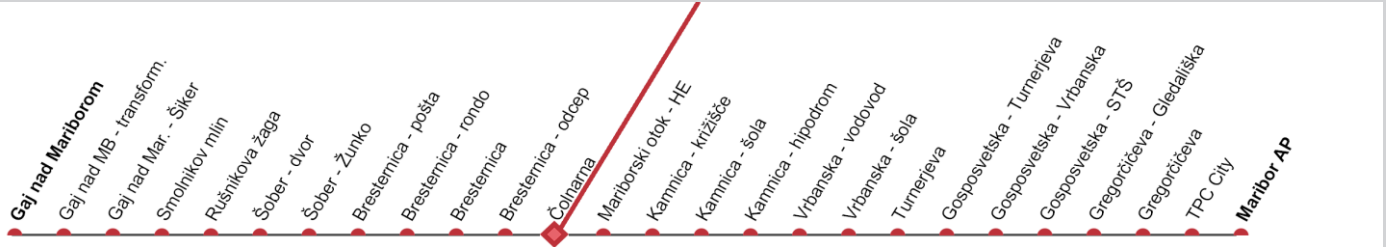

Linija 151

SMER VOŽNJE →

Velja od 02. 09. 2024

		04	05	06	07	08	09	10	11	12	13	14	15	16	17	18	19	20	21	22	23	
DELAVNIK	V SMERI																					
	Maribor AP				28							13										
SOBOTA	V SMERI																					
	Maribor AP																					
NEDELJA	V SMERI																					
	Maribor AP																					

Predvideni časi odhodov so informativnega značaja. / All times are approximate.
Vozila prilagojena potrebam gibalno oviranih oseb. / Adapting vehicles for people with disabilities.