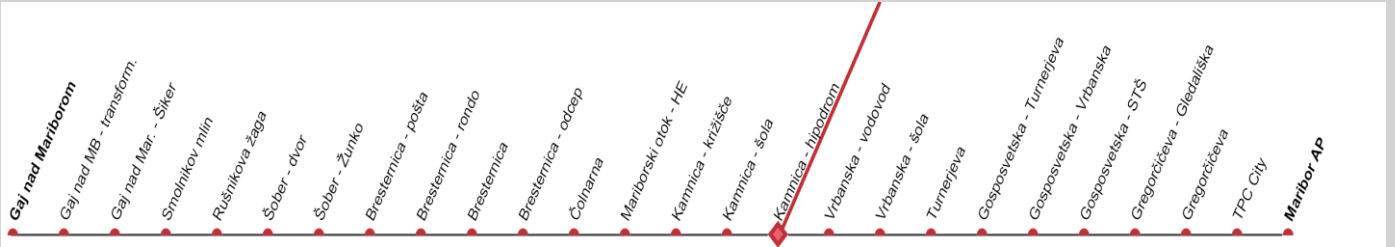

Kamnica - hipodrom

Linija 151

SMER VOŽNJE →

Velja od 02. 09. 2024

		04	05	06	07	08	09	10	11	12	13	14	15	16	17	18	19	20	21	22	23	
DELAVNIK	V SMERI																					
	Maribor AP				32							17										
SOBOTA	V SMERI																					
	Maribor AP																					
NEDELJA	V SMERI																					
	Maribor AP																					

Predvideni časi odhodov so informativnega značaja. / All times are approximate.
Vozila prilagojena potrebam gibalno oviranih oseb. / Adapting vehicles for people with disabilities.