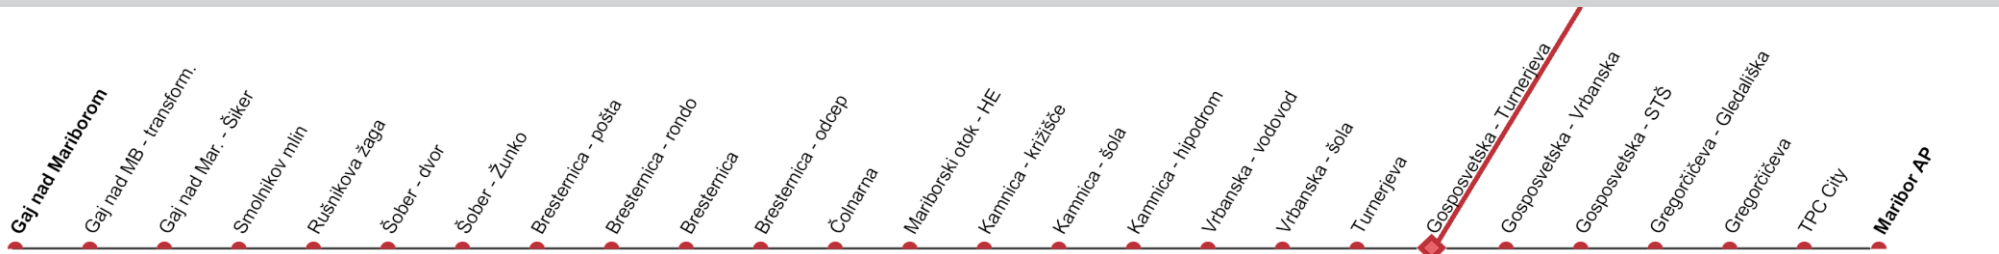

Gosposvetska - Turnerjeva

Linija 151

SMER VOŽNJE →

Velja od 02. 09. 2024

		04	05	06	07	08	09	10	11	12	13	14	15	16	17	18	19	20	21	22	23	
DELAVNİK	V SMERI																					
	Maribor AP				35							20										
SOBOTA	V SMERI																					
	Maribor AP																					
NEDELJA	V SMERI																					
	Maribor AP																					

Predvideni časi odhodov so informativnega značaja. / All times are approximate.
Vozila prilagojena potrebam gibalno oviranih oseb. / Adapting vehicles for people with disabilities.