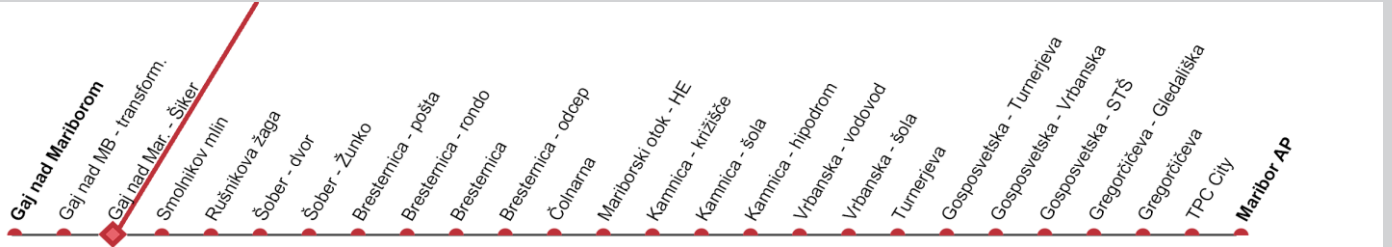

Gaj nad Mariborom

Linija 151

SMER VOŽNJE →

Velja od 02. 09. 2024

		04	05	06	07	08	09	10	11	12	13	14	15	16	17	18	19	20	21	22	23		
DELAVNIK	V SMERI 🕒																						
	Maribor AP				05							50											
SOBOTA	V SMERI 🕒																						
	Maribor AP																						
NEDELJA	V SMERI 🕒																						
	Maribor AP																						

Linija 151

SMER VOŽNJE →

Velja od 02. 09. 2024

		04	05	06	07	08	09	10	11	12	13	14	15	16	17	18	19	20	21	22	23	
DELAVNIK	V SMERI 🕒																					
	Maribor AP				09							54										
SOBOTA	V SMERI 🕒																					
	Maribor AP																					
NEDELJA	V SMERI 🕒																					
	Maribor AP																					

Linija 151

SMER VOŽNJE →

Velja od 02. 09. 2024

		04	05	06	07	08	09	10	11	12	13	14	15	16	17	18	19	20	21	22	23	
DELAVNIK	V SMERI 🕒																					
	Maribor AP				11							56										
SOBOTA	V SMERI 🕒																					
	Maribor AP																					
NEDELJA	V SMERI 🕒																					
	Maribor AP																					