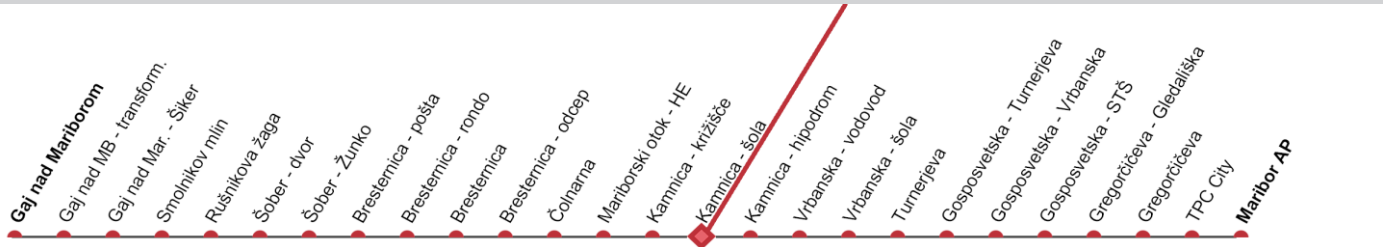

Kamnica - šola

Linija 151

SMER VOŽNJE →

Velja od 02. 09. 2024

		04	05	06	07	08	09	10	11	12	13	14	15	16	17	18	19	20	21	22	23	
DELAVNIK	V SMERI 🕒																					
	Maribor AP				31								16									
SOBOTA	V SMERI 🕒																					
	Maribor AP																					
NEDELJA	V SMERI 🕒																					
	Maribor AP																					

Predvideni časi odhodov so informativnega značaja. / All times are approximate.
Vozila prilagojena potrebam gibalno oviranih oseb. / Adapting vehicles for people with disabilities.