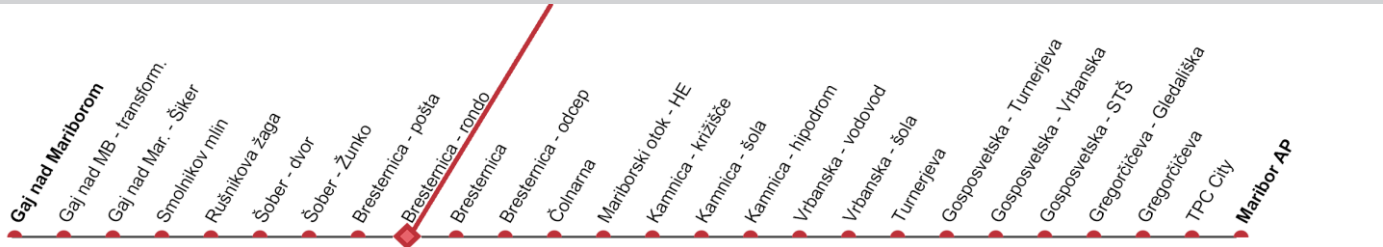

Linija 151

SMER VOŽNJE →

Velja od 02. 09. 2024

		04	05	06	07	08	09	10	11	12	13	14	15	16	17	18	19	20	21	22	23	
DELAVNİK	V SMERI																					
	Maribor AP				23							08										
SOBOTA	V SMERI																					
	Maribor AP																					
NEDELJA	V SMERI																					
	Maribor AP																					

Linija 151

SMER VOŽNJE →

Velja od 02. 09. 2024

		04	05	06	07	08	09	10	11	12	13	14	15	16	17	18	19	20	21	22	23	
DELAVNIK	V SMERI ⌚																					
	Maribor AP				26							11										
SOBOTA	V SMERI ⌚																					
	Maribor AP																					
NEDELJA	V SMERI ⌚																					
	Maribor AP																					