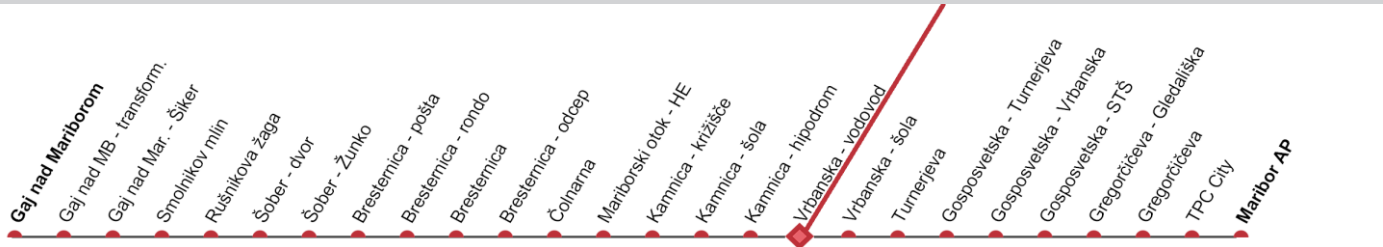

Vrbanska - vodovod

Linija 151

SMER VOŽNJE →

Velja od 02. 09. 2024

		04	05	06	07	08	09	10	11	12	13	14	15	16	17	18	19	20	21	22	23		
DELAVNIK	V SMERI 🕒																						
	Maribor AP				33								18										
SOBOTA	V SMERI 🕒																						
	Maribor AP																						
NEDELJA	V SMERI 🕒																						
	Maribor AP																						

Predvideni časi odhodov so informativnega značaja. / All times are approximate.
Vozila prilagojena potrebam gibalno oviranih oseb. / Adapting vehicles for people with disabilities.