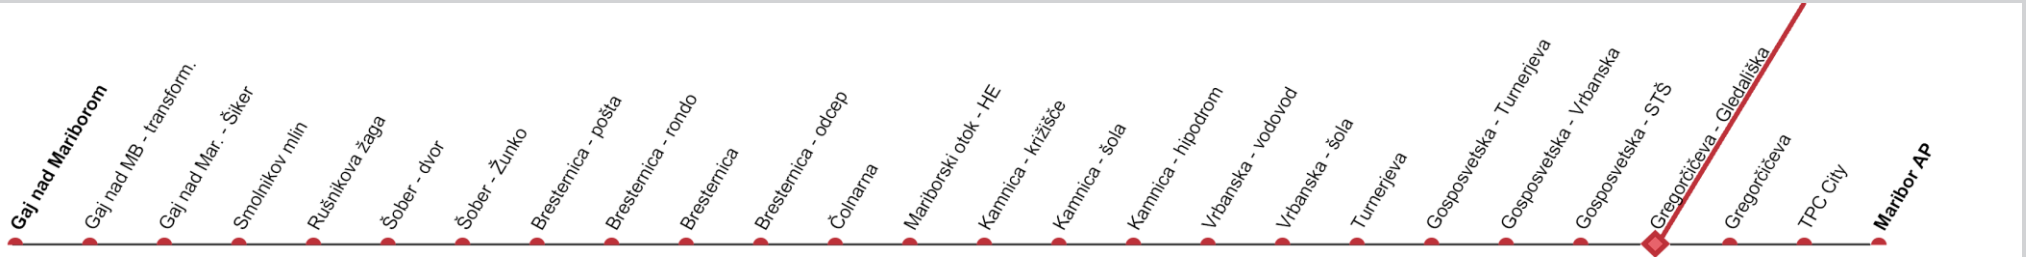

Gregorčičeva - Gledališka

Linija 151

SMER VOŽNJE →

Velja od 02. 09. 2024

DELAVNİK		04	05	06	07	08	09	10	11	12	13	14	15	16	17	18	19	20	21	22	23
V SMERI	Maribor AP				39							24									
SOBOTA		04	05	06	07	08	09	10	11	12	13	14	15	16	17	18	19	20	21	22	23
V SMERI	Maribor AP																				
NEDELJA		04	05	06	07	08	09	10	11	12	13	14	15	16	17	18	19	20	21	22	23
V SMERI	Maribor AP																				

Predvideni časi odhodov so informativnega značaja. / All times are approximate.
Vozila prilagojena potrebam gibalno oviranih oseb. / Adapting vehicles for people with disabilities.