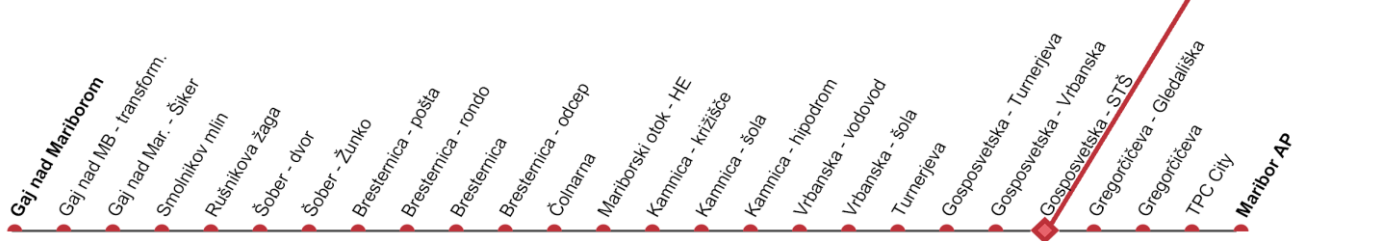

Linija 151

SMER VOŽNJE →

Velja od 02. 09. 2024

		04	05	06	07	08	09	10	11	12	13	14	15	16	17	18	19	20	21	22	23	
DELAVNIK	V SMERI 🕒																					
	Maribor AP				37							22										
SOBOTA	V SMERI 🕒																					
	Maribor AP																					
NEDELJA	V SMERI 🕒																					
	Maribor AP																					

Predvideni časi odhodov so informativnega značaja. / All times are approximate.
Vozila prilagojena potrebam gibalno oviranih oseb. / Adapting vehicles for people with disabilities.