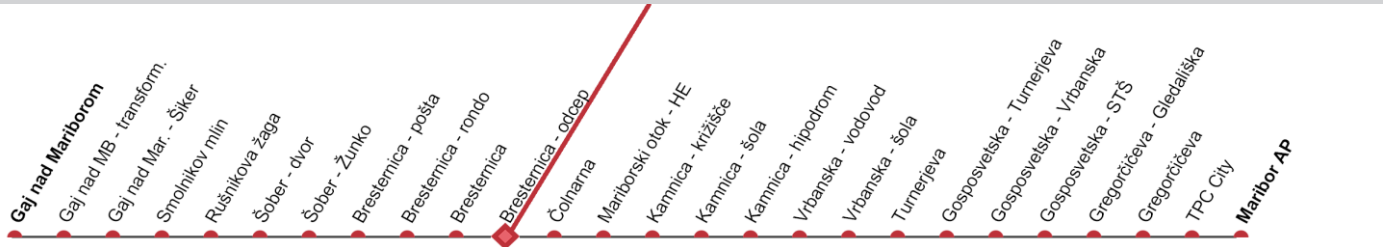

Bresternica - odcep

Linija 151

SMER VOŽNJE →

Velja od 02. 09. 2024

		04	05	06	07	08	09	10	11	12	13	14	15	16	17	18	19	20	21	22	23	
DELAVNIK	V SMERI																					
	Maribor AP				27							12										
SOBOTA	V SMERI																					
	Maribor AP																					
NEDELJA	V SMERI																					
	Maribor AP																					

Predvideni časi odhodov so informativnega značaja. / All times are approximate.
Vozila prilagojena potrebam gibalno oviranih oseb. / Adapting vehicles for people with disabilities.