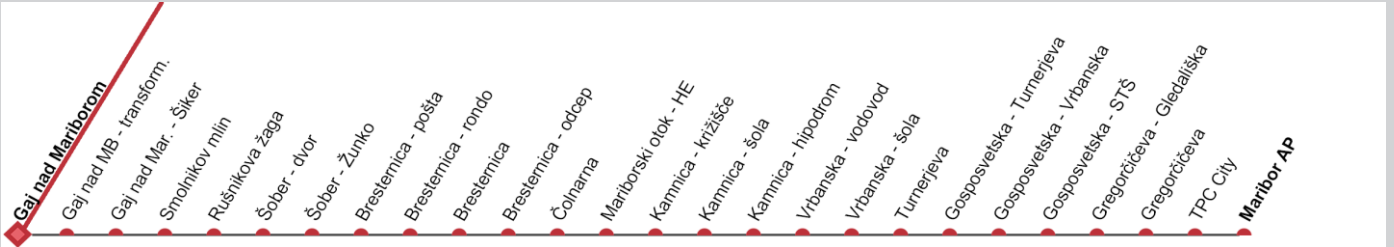

Gaj nad Mariborom

Linija 151

SMER VOŽNJE →

Velja od 02. 09. 2024

		04	05	06	07	08	09	10	11	12	13	14	15	16	17	18	19	20	21	22	23		
DELAVNIK	V SMERI 🕒																						
	Maribor AP				05							50											
SOBOTA	V SMERI 🕒																						
	Maribor AP																						
NEDELJA	V SMERI 🕒																						
	Maribor AP																						

Linija 151

SMER VOŽNJE →

Velja od 02. 09. 2024

		04	05	06	07	08	09	10	11	12	13	14	15	16	17	18	19	20	21	22	23	
DELAVNIK	V SMERI 🕒																					
	Maribor AP				09							54										
SOBOTA	V SMERI 🕒																					
	Maribor AP																					
NEDELJA	V SMERI 🕒																					
	Maribor AP																					