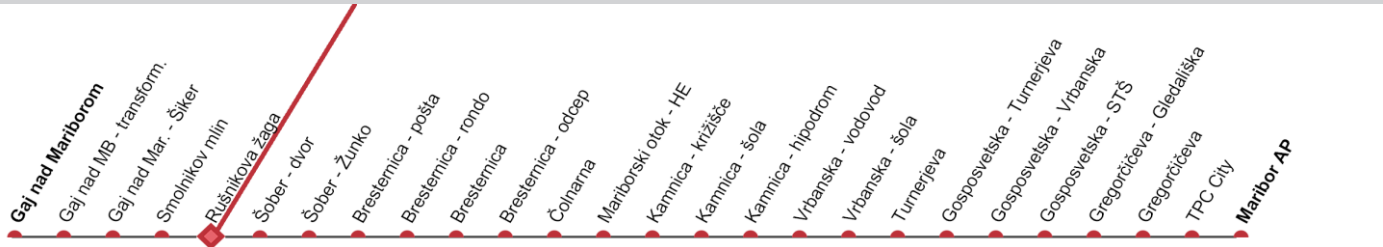

Rušnikova žaga

Linija 151

SMER VOŽNJE →

Velja od 02. 09. 2024

		04	05	06	07	08	09	10	11	12	13	14	15	16	17	18	19	20	21	22	23	
DELAVNIK	V SMERI																					
	Maribor AP				15							00										
SOBOTA	V SMERI																					
	Maribor AP																					
NEDELJA	V SMERI																					
	Maribor AP																					

Predvideni časi odhodov so informativnega značaja. / All times are approximate.
Vozila prilagojena potrebam gibalno oviranih oseb. / Adapting vehicles for people with disabilities.