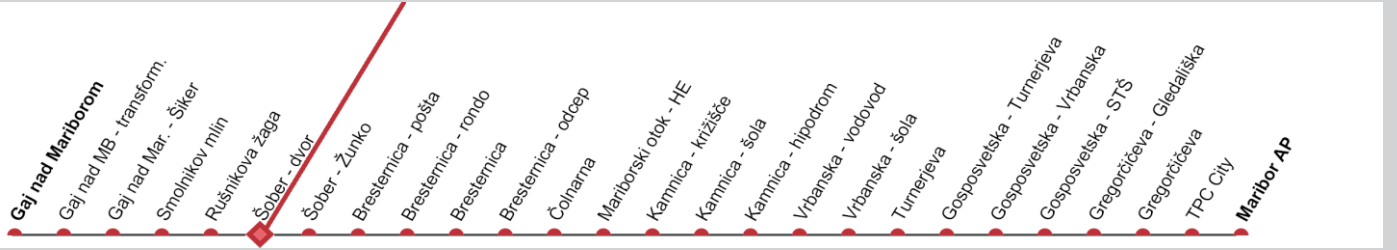

Šober - dvor

Linija 151

SMER VOŽNJE →

Velja od 02. 09. 2024

		04	05	06	07	08	09	10	11	12	13	14	15	16	17	18	19	20	21	22	23	
DELAVNIK	V SMERI 🕒																					
	Maribor AP				19							04										
SOBOTA	V SMERI 🕒																					
	Maribor AP																					
NEDELJA	V SMERI 🕒																					
	Maribor AP																					

Predvideni časi odhodov so informativnega značaja. / All times are approximate.
Vozila prilagojena potrebam gibalno oviranih oseb. / Adapting vehicles for people with disabilities.