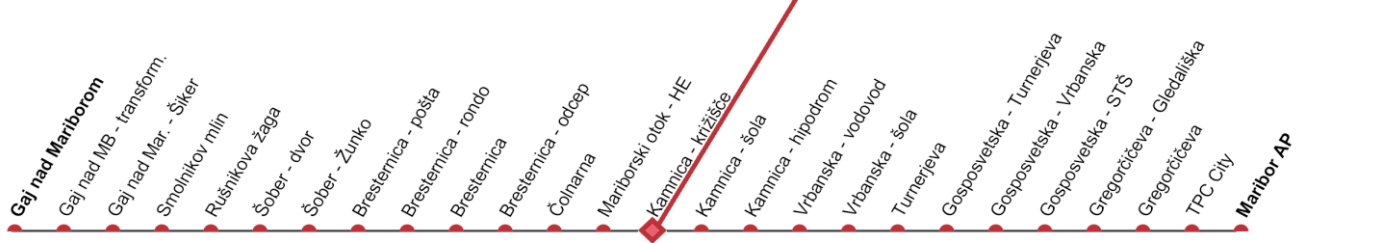

Kamnica - križišče

Linija 151

SMER VOŽNJE →

Velja od 02. 09. 2024

		04	05	06	07	08	09	10	11	12	13	14	15	16	17	18	19	20	21	22	23		
DELAVNIK	V SMERI																						
	Maribor AP				30								15										
SOBOTA	V SMERI																						
	Maribor AP																						
NEDELJA	V SMERI																						
	Maribor AP																						

Predvideni časi odhodov so informativnega značaja. / All times are approximate.
Vozila prilagojena potrebam gibalno oviranih oseb. / Adapting vehicles for people with disabilities.