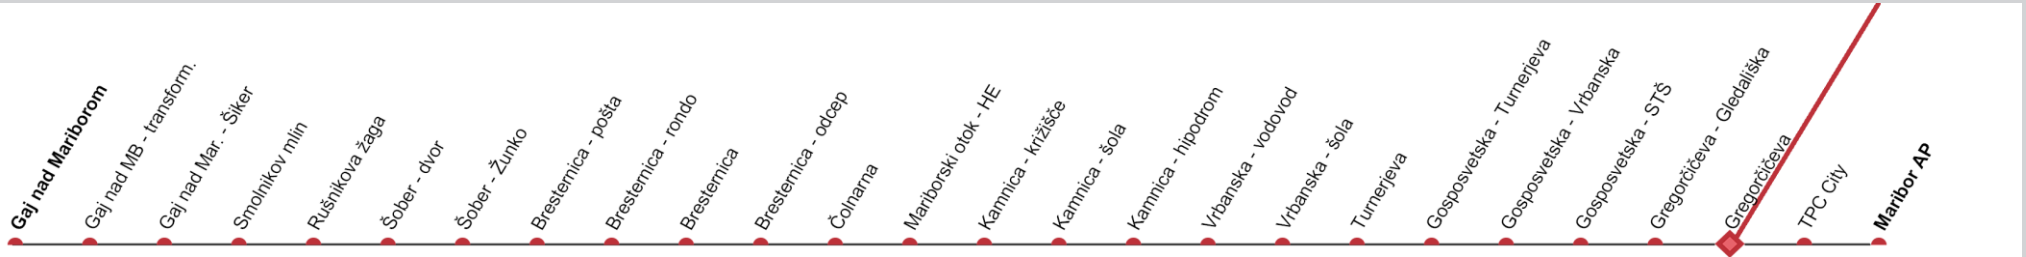

Linija 151

SMER VOŽNJE →

Velja od 02. 09. 2024

		04	05	06	07	08	09	10	11	12	13	14	15	16	17	18	19	20	21	22	23	
DELAVNİK	V SMERI																					
	Maribor AP				40							25										
SOBOTA	V SMERI																					
	Maribor AP																					
NEDELJA	V SMERI																					
	Maribor AP																					

Predvideni časi odhodov so informativnega značaja. / All times are approximate.
Vozila prilagojena potrebam gibalno oviranih oseb. / Adapting vehicles for people with disabilities.