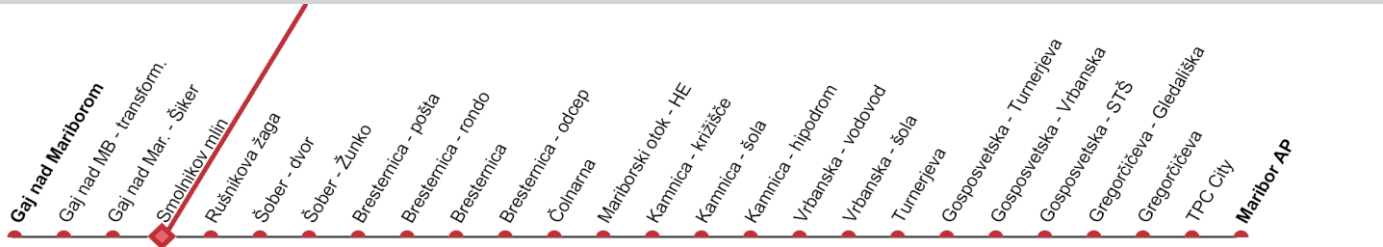

Smolnikov mlin

Linija 151

SMER VOŽNJE →

Velja od 02. 09. 2024

		04	05	06	07	08	09	10	11	12	13	14	15	16	17	18	19	20	21	22	23	
DELAVNIK	V SMERI																					
	Maribor AP				13						58											
SOBOTA	V SMERI																					
	Maribor AP																					
NEDELJA	V SMERI																					
	Maribor AP																					

Predvideni časi odhodov so informativnega značaja. / All times are approximate.
Vozila prilagojena potrebam gibalno oviranih oseb. / Adapting vehicles for people with disabilities.