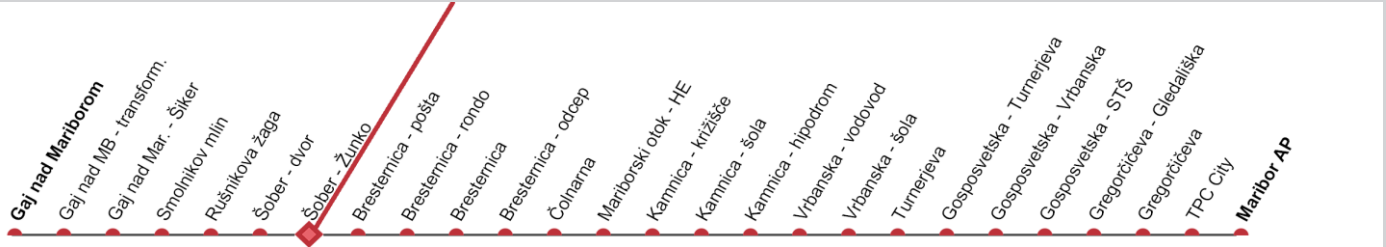

Linija 151

SMER VOŽNJE →

Velja od 02. 09. 2024

		04	05	06	07	08	09	10	11	12	13	14	15	16	17	18	19	20	21	22	23	
DELAVNIK	V SMERI																					
	Maribor AP				21							06										
SOBOTA	V SMERI																					
	Maribor AP																					
NEDELJA	V SMERI																					
	Maribor AP																					

Predvideni časi odhodov so informativnega značaja. / All times are approximate.
Vozila prilagojena potrebam gibalno oviranih oseb. / Adapting vehicles for people with disabilities.