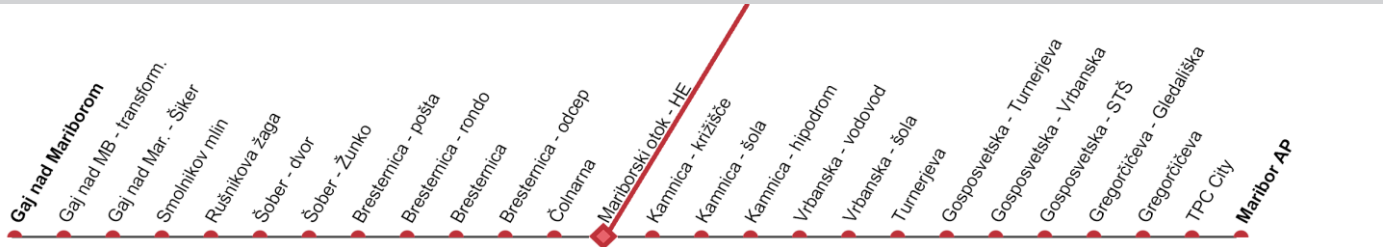

Mariborski otok - HE

Linija 151

SMER VOŽNJE →

Velja od 02. 09. 2024

		04	05	06	07	08	09	10	11	12	13	14	15	16	17	18	19	20	21	22	23	
DELAVNIK	V SMERI																					
	Maribor AP				29							14										
SOBOTA	V SMERI																					
	Maribor AP																					
NEDELJA	V SMERI																					
	Maribor AP																					

Predvideni časi odhodov so informativnega značaja. / All times are approximate.
Vozila prilagojena potrebam gibalno oviranih oseb. / Adapting vehicles for people with disabilities.