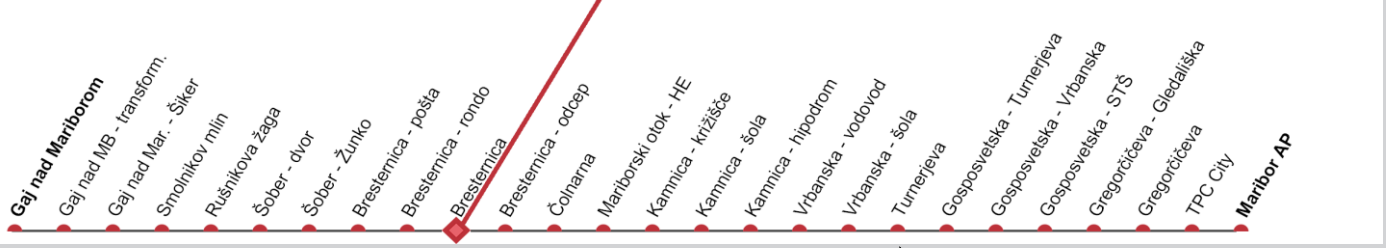

Bresternica

Linija 151

SMER VOŽNJE →

Velja od 02. 09. 2024

		04	05	06	07	08	09	10	11	12	13	14	15	16	17	18	19	20	21	22	23	
DELAVNIK	V SMERI																					
	Maribor AP				25							10										
SOBOTA	V SMERI																					
	Maribor AP																					
NEDELJA	V SMERI																					
	Maribor AP																					

Predvideni časi odhodov so informativnega značaja. / All times are approximate.
Vozila prilagojena potrebam gibalno oviranih oseb. / Adapting vehicles for people with disabilities.