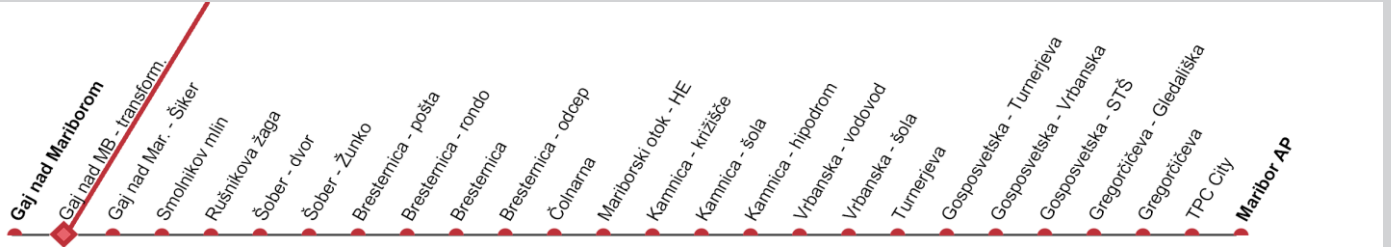

Gaj nad Mariborom

Linija 151

SMER VOŽNJE →

Velja od 02. 09. 2024

		04	05	06	07	08	09	10	11	12	13	14	15	16	17	18	19	20	21	22	23		
DELAVNIK	V SMERI 🕒																						
	Maribor AP				05							50											
SOBOTA	V SMERI 🕒																						
	Maribor AP																						
NEDELJA	V SMERI 🕒																						
	Maribor AP																						

Linija 151

SMER VOŽNJE →

Velja od 02. 09. 2024

		04	05	06	07	08	09	10	11	12	13	14	15	16	17	18	19	20	21	22	23	
DELAVNIK	V SMERI 🕒																					
	Maribor AP				09							54										
SOBOTA	V SMERI 🕒																					
	Maribor AP																					
NEDELJA	V SMERI 🕒																					
	Maribor AP																					