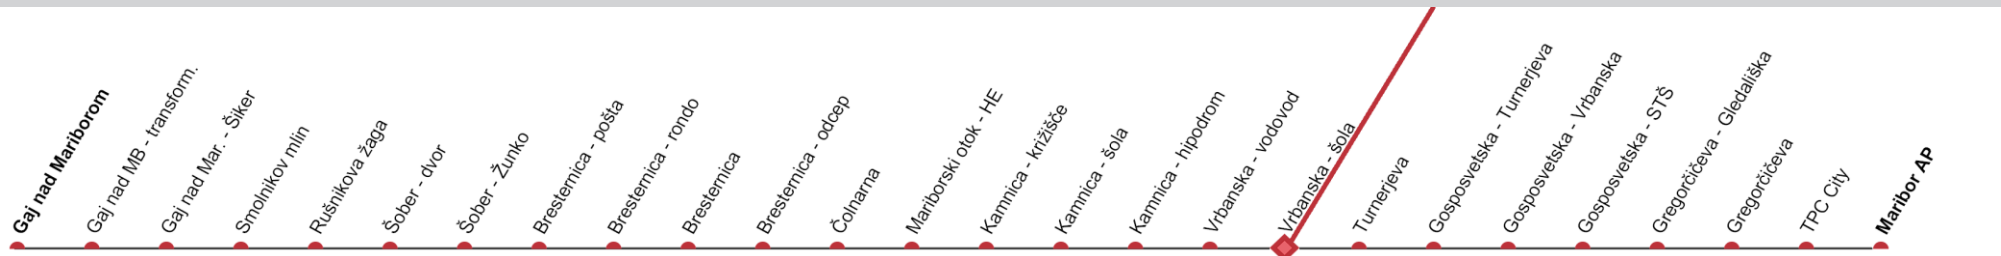

Vrbanska - šola

Linija 151

SMER VOŽNJE →

Velja od 02. 09. 2024

		04	05	06	07	08	09	10	11	12	13	14	15	16	17	18	19	20	21	22	23	
DELAVNIK	V SMERI																					
	Maribor AP				34							19										
SOBOTA	V SMERI																					
	Maribor AP																					
NEDELJA	V SMERI																					
	Maribor AP																					

Predvideni časi odhodov so informativnega značaja. / All times are approximate.
Vozila prilagojena potrebam gibalno oviranih oseb. / Adapting vehicles for people with disabilities.