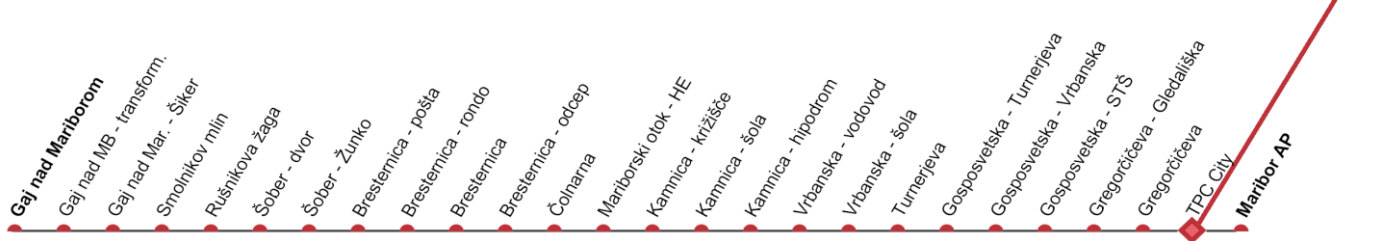

Linija 151

SMER VOŽNJE →

Velja od 02. 09. 2024

		04	05	06	07	08	09	10	11	12	13	14	15	16	17	18	19	20	21	22	23	
DELAVNIK	V SMERI 🕒																					
	Maribor AP				44							29										
SOBOTA	V SMERI 🕒																					
	Maribor AP																					
NEDELJA	V SMERI 🕒																					
	Maribor AP																					

Predvideni časi odhodov so informativnega značaja. / All times are approximate.
Vozila prilagojena potrebam gibalno oviranih oseb. / Adapting vehicles for people with disabilities.