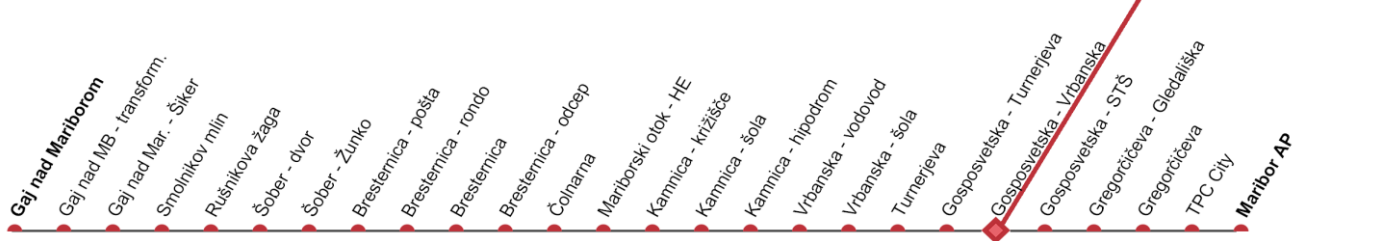

Gosposvetska - Vrbanska

Linija 151

SMER VOŽNJE →

Velja od 02. 09. 2024

		04	05	06	07	08	09	10	11	12	13	14	15	16	17	18	19	20	21	22	23	
DELAVNIK	V SMERI																					
	Maribor AP				36							21										
SOBOTA	V SMERI																					
	Maribor AP																					
NEDELJA	V SMERI																					
	Maribor AP																					

Predvideni časi odhodov so informativnega značaja. / All times are approximate.
Vozila prilagojena potrebam gibalno oviranih oseb. / Adapting vehicles for people with disabilities.