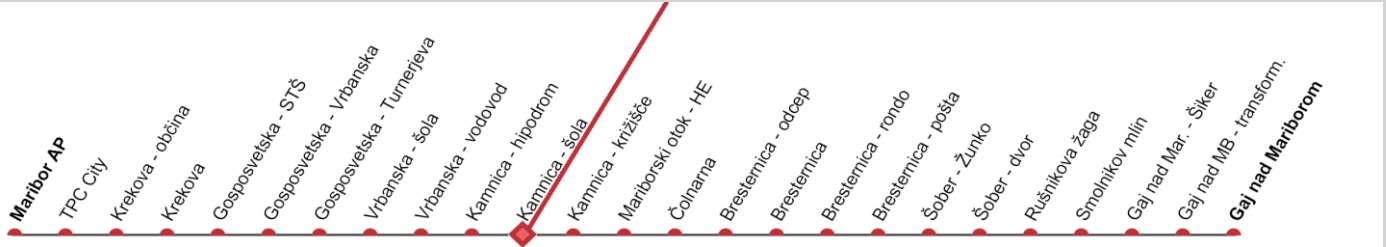

Kamnica - šola

Linija 151

SMER VOŽNJE →

Velja od 02. 09. 2024

		04	05	06	07	08	09	10	11	12	13	14	15	16	17	18	19	20	21	22	23
DELAVNIK	V SMERI																				
	Gaj nad Mariborom										16		21								
SOBOTA	V SMERI																				
	Gaj nad Mariborom																				
NEDELJA	V SMERI																				
	Gaj nad Mariborom																				

Predvideni časi odhodov so informativnega značaja. / All times are approximate.
Vozila prilagojena potrebam gibalno oviranih oseb. / Adapting vehicles for people with disabilities.