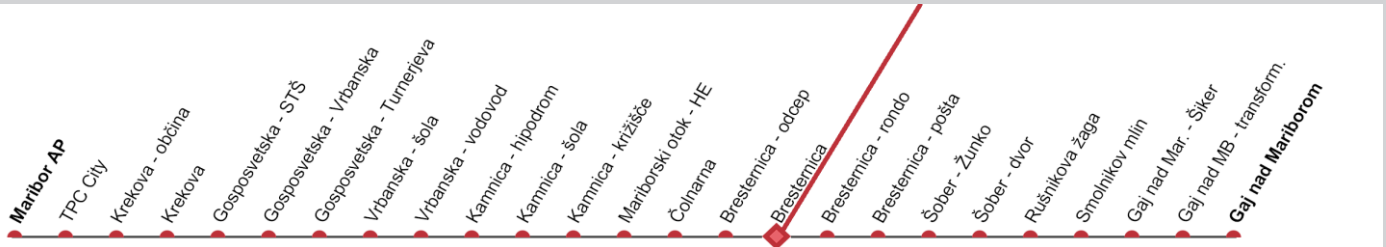

Bresternica

Linija 151

SMER VOŽNJE →

Velja od 02. 09. 2024

V SMERI		04	05	06	07	08	09	10	11	12	13	14	15	16	17	18	19	20	21	22	23	
DELAVNIK	Gaj nad Mariborom										22		27									
V SMERI		04	05	06	07	08	09	10	11	12	13	14	15	16	17	18	19	20	21	22	23	
SOBOTA	Gaj nad Mariborom																					
V SMERI		04	05	06	07	08	09	10	11	12	13	14	15	16	17	18	19	20	21	22	23	
NEDELJA	Gaj nad Mariborom																					

Predvideni časi odhodov so informativnega značaja. / All times are approximate.
Vozila prilagojena potrebam gibalno oviranih oseb. / Adapting vehicles for people with disabilities.