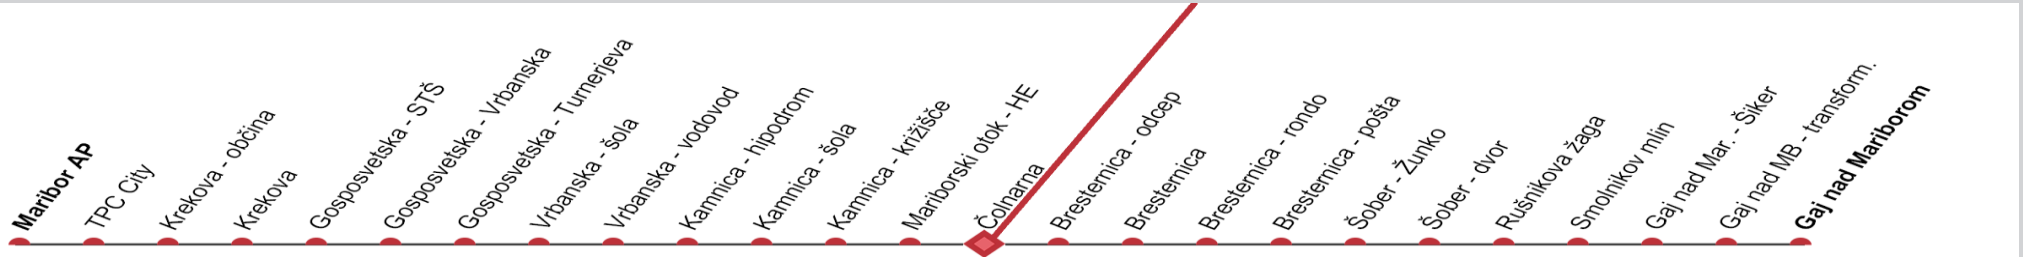

Linija 151

SMER VOŽNJE →

Velja od 02. 09. 2024

		04	05	06	07	08	09	10	11	12	13	14	15	16	17	18	19	20	21	22	23
DELAVNIK	V SMERI																				
	Gaj nad Mariborom										19		24								
SOBOTA	V SMERI																				
	Gaj nad Mariborom																				
NEDELJA	V SMERI																				
	Gaj nad Mariborom																				

Predvideni časi odhodov so informativnega značaja. / All times are approximate.
Vozila prilagojena potrebam gibalno oviranih oseb. / Adapting vehicles for people with disabilities.