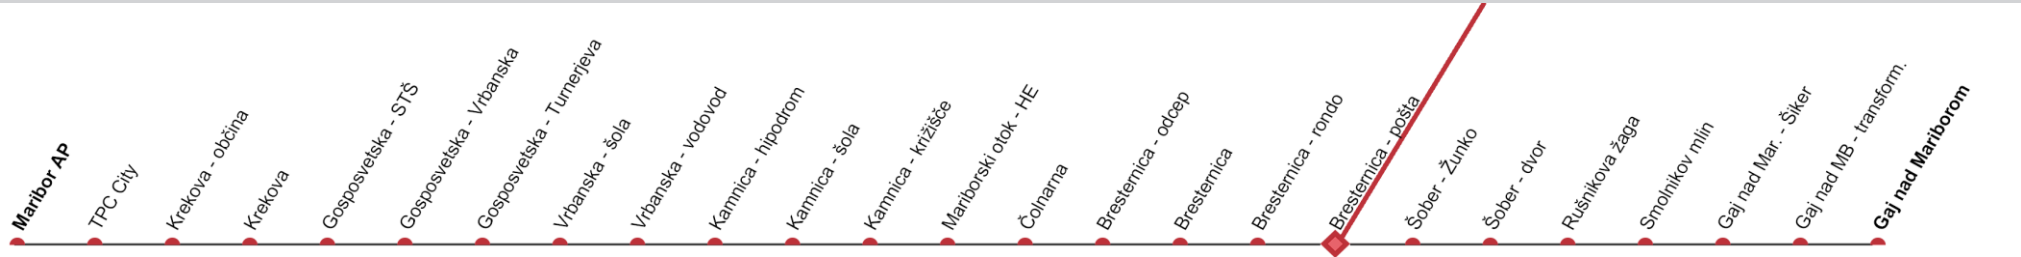

Bresternica - pošta

Linija 151

SMER VOŽNJE →

Velja od 02. 09. 2024

		04	05	06	07	08	09	10	11	12	13	14	15	16	17	18	19	20	21	22	23
DELAVNIK	V SMERI																				
	Gaj nad Mariborom										24		29								
SOBOTA	V SMERI																				
	Gaj nad Mariborom																				
NEDELJA	V SMERI																				
	Gaj nad Mariborom																				

Predvideni časi odhodov so informativnega značaja. / All times are approximate.
Vozila prilagojena potrebam gibalno oviranih oseb. / Adapting vehicles for people with disabilities.