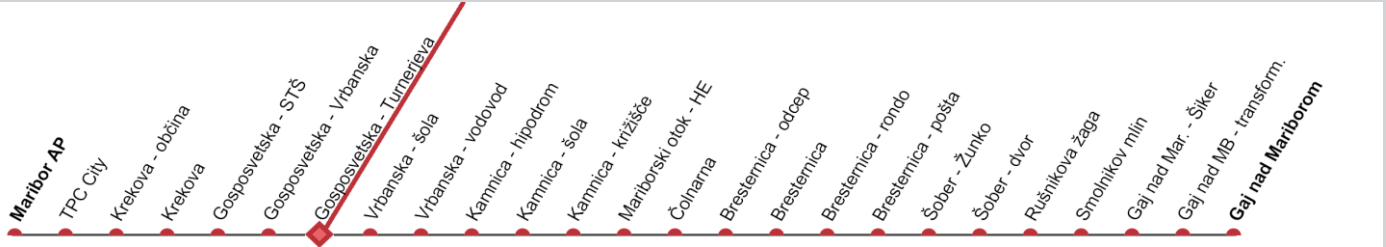

Gosposvetska - Turnerjeva

Linija 151

SMER VOŽNJE →

Velja od 02. 09. 2024

		04	05	06	07	08	09	10	11	12	13	14	15	16	17	18	19	20	21	22	23	
DELAVNIK	V SMERI 🕒																					
	Gaj nad Mariborom										12		17									
SOBOTA	V SMERI 🕒																					
	Gaj nad Mariborom																					
NEDELJA	V SMERI 🕒																					
	Gaj nad Mariborom																					

Predvideni časi odhodov so informativnega značaja. / All times are approximate.
Vozila prilagojena potrebam gibalno oviranih oseb. / Adapting vehicles for people with disabilities.