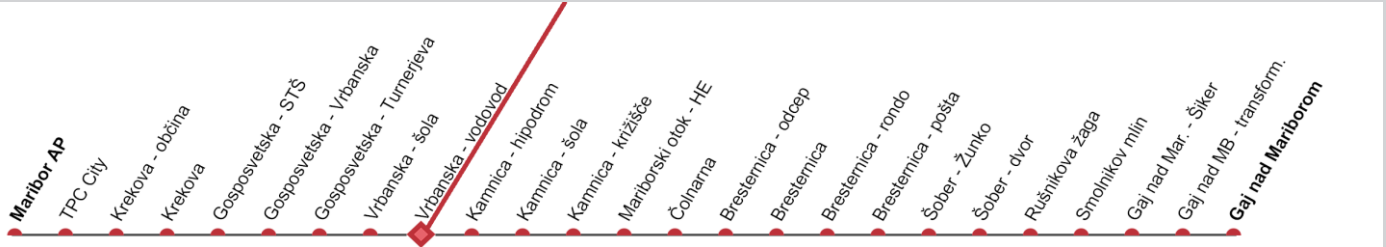

Vrbanska - vodovod

Linija 151

SMER VOŽNJE →

Velja od 02. 09. 2024

		04	05	06	07	08	09	10	11	12	13	14	15	16	17	18	19	20	21	22	23	
DELAVNIK	V SMERI 🕒																					
	Gaj nad Mariborom											14	19									
SOBOTA	V SMERI 🕒																					
	Gaj nad Mariborom																					
NEDELJA	V SMERI 🕒																					
	Gaj nad Mariborom																					

Predvideni časi odhodov so informativnega značaja. / All times are approximate.
Vozila prilagojena potrebam gibalno oviranih oseb. / Adapting vehicles for people with disabilities.