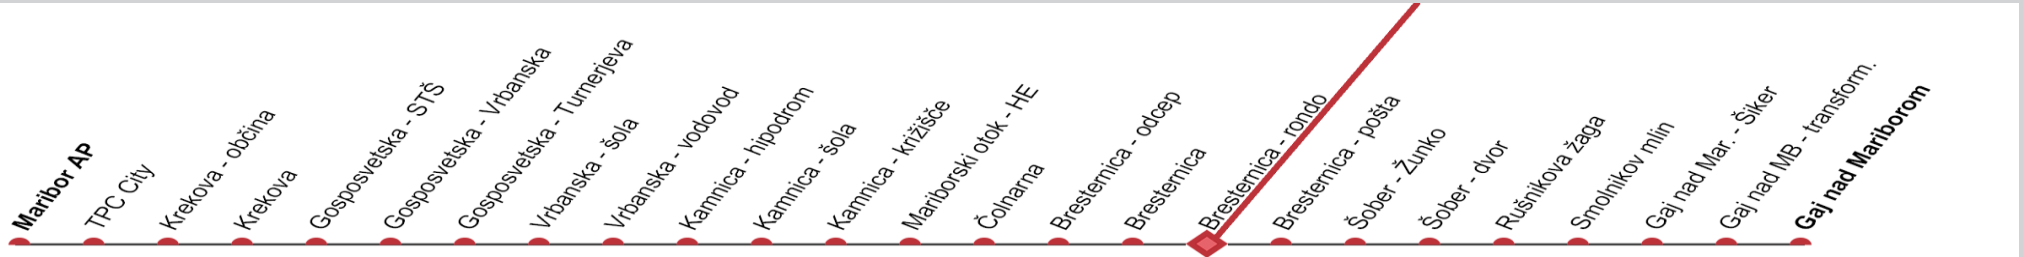

Bresternica - rondo

Linija 151

SMER VOŽNJE →

Velja od 02. 09. 2024

		04	05	06	07	08	09	10	11	12	13	14	15	16	17	18	19	20	21	22	23
DELAVNIK	V SMERI																				
	Gaj nad Mariborom										23		28								
SOBOTA	V SMERI																				
	Gaj nad Mariborom																				
NEDELJA	V SMERI																				
	Gaj nad Mariborom																				

Predvideni časi odhodov so informativnega značaja. / All times are approximate.
Vozila prilagojena potrebam gibalno oviranih oseb. / Adapting vehicles for people with disabilities.