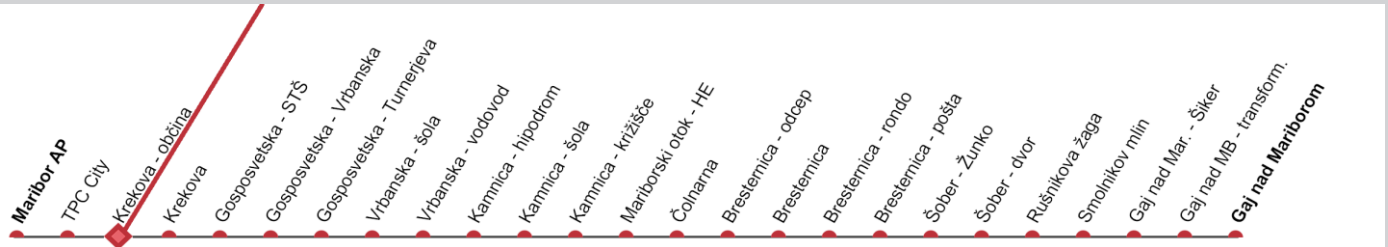

Linija 151

SMER VOŽNJE →

Velja od 02. 09. 2024

		04	05	06	07	08	09	10	11	12	13	14	15	16	17	18	19	20	21	22	23	
DELAVNIK	V SMERI 🕒																					
	Gaj nad Mariborom										07		12									
SOBOTA	V SMERI 🕒																					
	Gaj nad Mariborom																					
NEDELJA	V SMERI 🕒																					
	Gaj nad Mariborom																					

Predvideni časi odhodov so informativnega značaja. / All times are approximate.
Vozila prilagojena potrebam gibalno oviranih oseb. / Adapting vehicles for people with disabilities.