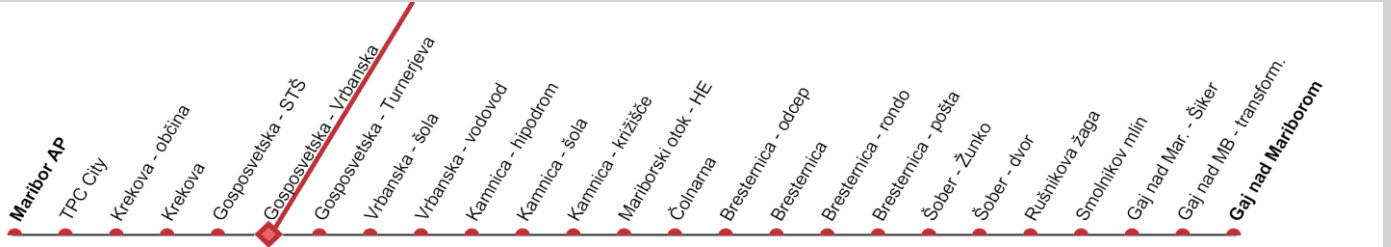

SMER VOŽNJE →

Velja od 02. 09. 2024

		04	05	06	07	08	09	10	11	12	13	14	15	16	17	18	19	20	21	22	23	
DELAVNIK	V SMERI																					
	Gaj nad Mariborom										10		15									
SOBOTA	V SMERI																					
	Gaj nad Mariborom																					
NEDELJA	V SMERI																					
	Gaj nad Mariborom																					

Linija 151

SMER VOŽNJE →

Velja od 02. 09. 2024

		V SMERI	04	05	06	07	08	09	10	11	12	13	14	15	16	17	18	19	20	21	22	23	
DELAVNIK	Gaj nad Mariborom											11		16									
	V SMERI																						
SOBOTA	Gaj nad Mariborom																						
	V SMERI																						
NEDELJA	Gaj nad Mariborom																						
	V SMERI																						