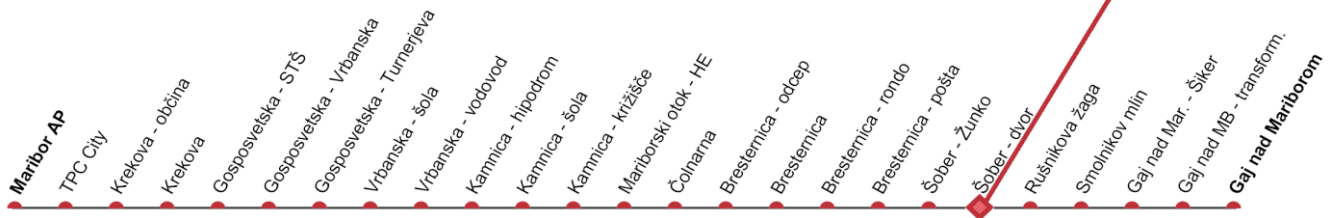

Linija 151

SMER VOŽNJE →

Velja od 02. 09. 2024

		04	05	06	07	08	09	10	11	12	13	14	15	16	17	18	19	20	21	22	23	
DELAVNIK	V SMERI 🕒																					
	Gaj nad Mariborom											28		33								
SOBOTA	V SMERI 🕒																					
	Gaj nad Mariborom																					
NEDELJA	V SMERI 🕒																					
	Gaj nad Mariborom																					

Predvideni časi odhodov so informativnega značaja. / All times are approximate.
Vozila prilagojena potrebam gibalno oviranih oseb. / Adapting vehicles for people with disabilities.