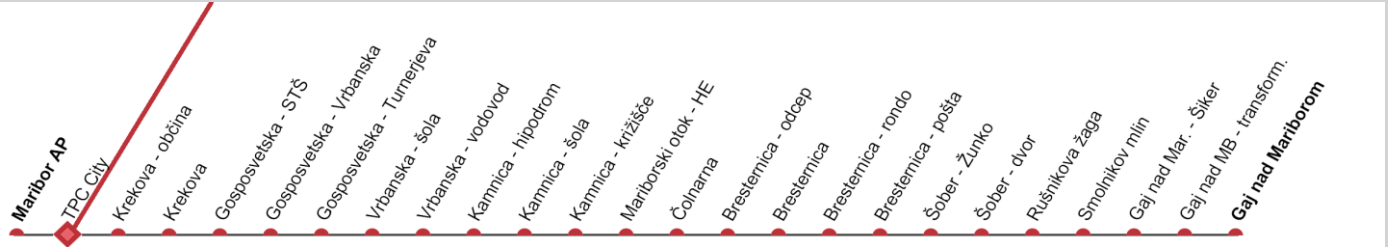

Linija 151

SMER VOŽNJE →

Velja od 02. 09. 2024

		04	05	06	07	08	09	10	11	12	13	14	15	16	17	18	19	20	21	22	23	
DELAVNIK	V SMERI 🕒																					
	Gaj nad Mariborom											04		09								
SOBOTA	V SMERI 🕒																					
	Gaj nad Mariborom																					
NEDELJA	V SMERI 🕒																					
	Gaj nad Mariborom																					

Predvideni časi odhodov so informativnega značaja. / All times are approximate.
Vozila prilagojena potrebam gibalno oviranih oseb. / Adapting vehicles for people with disabilities.