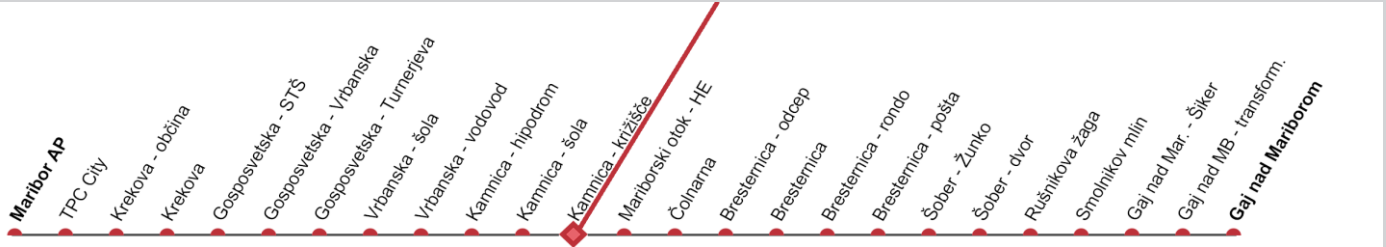

Kamnica - križišče

Linija 151

SMER VOŽNJE →

Velja od 02. 09. 2024

		04	05	06	07	08	09	10	11	12	13	14	15	16	17	18	19	20	21	22	23	
DELAVNIK	V SMERI																					
	Gaj nad Mariborom										17		22									
SOBOTA	V SMERI																					
	Gaj nad Mariborom																					
NEDELJA	V SMERI																					
	Gaj nad Mariborom																					

Predvideni časi odhodov so informativnega značaja. / All times are approximate.
Vozila prilagojena potrebam gibalno oviranih oseb. / Adapting vehicles for people with disabilities.