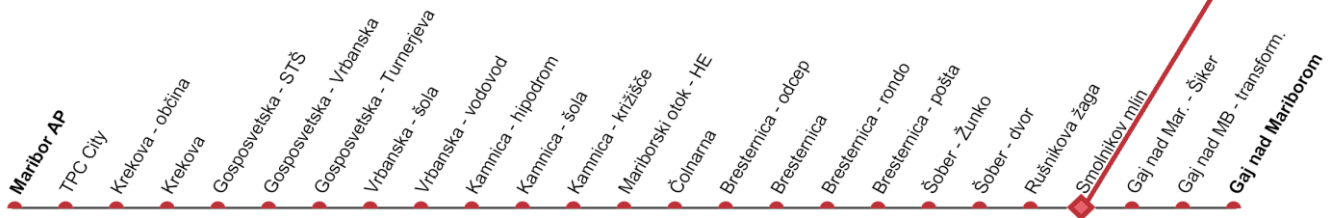

Smolnikov mlin

Linija 151

SMER VOŽNJE →

Velja od 02. 09. 2024

		04	05	06	07	08	09	10	11	12	13	14	15	16	17	18	19	20	21	22	23	
DELAVNIK	V SMERI																					
	Gaj nad Mariborom										34		39									
SOBOTA	V SMERI																					
	Gaj nad Mariborom																					
NEDELJA	V SMERI																					
	Gaj nad Mariborom																					

Predvideni časi odhodov so informativnega značaja. / All times are approximate.
Vozila prilagojena potrebam gibalno oviranih oseb. / Adapting vehicles for people with disabilities.