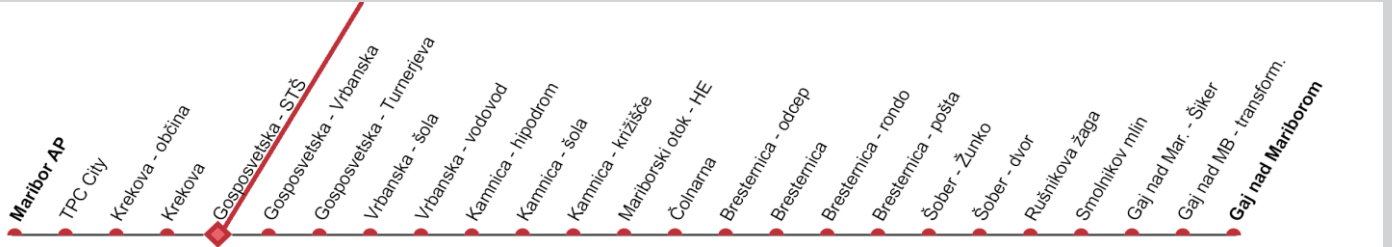

Gosposvetska - STŠ

Linija 151

SMER VOŽNJE →

Velja od 02. 09. 2024

		04	05	06	07	08	09	10	11	12	13	14	15	16	17	18	19	20	21	22	23	
DELAVNIK	V SMERI																					
	Gaj nad Mariborom										10		15									
SOBOTA	V SMERI																					
	Gaj nad Mariborom																					
NEDELJA	V SMERI																					
	Gaj nad Mariborom																					

Predvideni časi odhodov so informativnega značaja. / All times are approximate.
Vozila prilagojena potrebam gibalno oviranih oseb. / Adapting vehicles for people with disabilities.