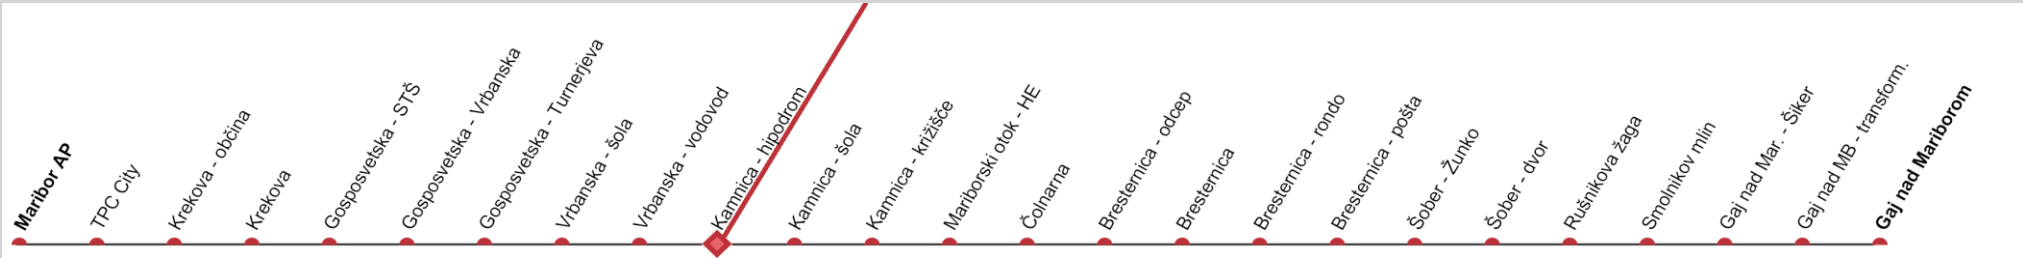

Kamnica - hipodrom

Linija 151

SMER VOŽNJE →

Velja od 02. 09. 2024

DELAVNIK		V SMERI	04	05	06	07	08	09	10	11	12	13	14	15	16	17	18	19	20	21	22	23
DELAVNIK	Gaj nad Mariborom											15		20								
SOBOTA		V SMERI	04	05	06	07	08	09	10	11	12	13	14	15	16	17	18	19	20	21	22	23
SOBOTA	Gaj nad Mariborom																					
NEDELJA		V SMERI	04	05	06	07	08	09	10	11	12	13	14	15	16	17	18	19	20	21	22	23
NEDELJA	Gaj nad Mariborom																					

Predvideni časi odhodov so informativnega značaja. / All times are approximate.
Vozila prilagojena potrebam gibalno oviranih oseb. / Adapting vehicles for people with disabilities.