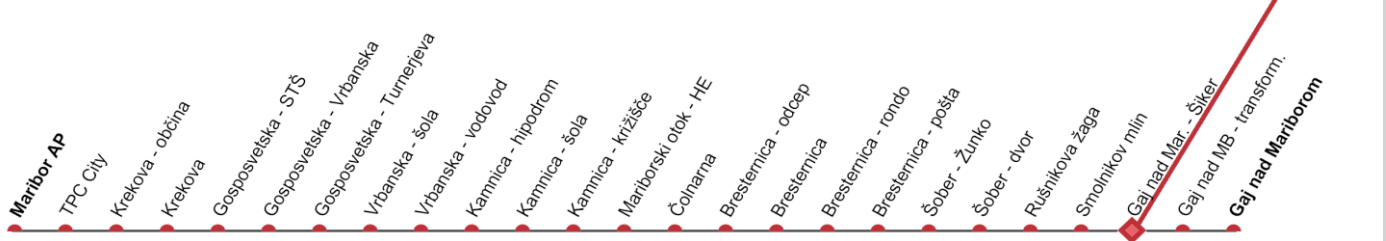

SMER VOŽNJE →

Velja od 02. 09. 2024

		04	05	06	07	08	09	10	11	12	13	14	15	16	17	18	19	20	21	22	23	
DELAVNIK	V SMERI																					
	Gaj nad Mariborom										34		39									
SOBOTA	V SMERI																					
	Gaj nad Mariborom																					
NEDELJA	V SMERI																					
	Gaj nad Mariborom																					

Linija 151

SMER VOŽNJE →

Velja od 02. 09. 2024

V SMERI		04	05	06	07	08	09	10	11	12	13	14	15	16	17	18	19	20	21	22	23	
DELAVNIK	Gaj nad Mariborom										36		41									
V SMERI		04	05	06	07	08	09	10	11	12	13	14	15	16	17	18	19	20	21	22	23	
SOBOTA	Gaj nad Mariborom																					
V SMERI		04	05	06	07	08	09	10	11	12	13	14	15	16	17	18	19	20	21	22	23	
NEDELJA	Gaj nad Mariborom																					