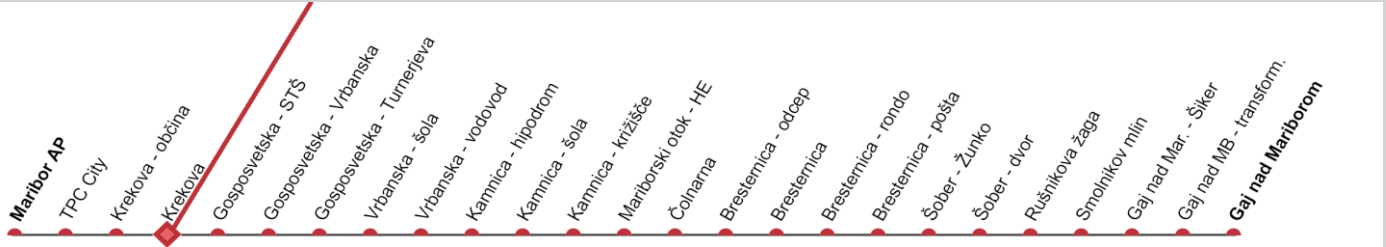

Linija 151

SMER VOŽNJE →

Velja od 02. 09. 2024

		V SMERI	04	05	06	07	08	09	10	11	12	13	14	15	16	17	18	19	20	21	22	23
DELAVNIK	V SMERI																					
	Gaj nad Mariborom											08		13								
SOBOTA	V SMERI																					
	Gaj nad Mariborom																					
NEDELJA	V SMERI																					
	Gaj nad Mariborom																					

Predvideni časi odhodov so informativnega značaja. / All times are approximate.
Vozila prilagojena potrebam gibalno oviranih oseb. / Adapting vehicles for people with disabilities.