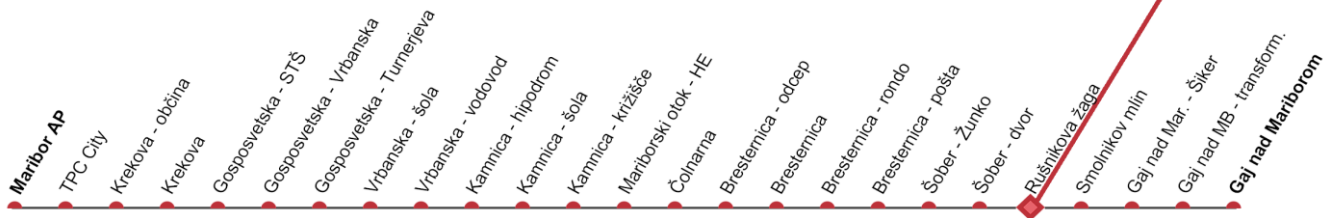

Rušnikova žaga

Linija 151

SMER VOŽNJE →

Velja od 02. 09. 2024

		04	05	06	07	08	09	10	11	12	13	14	15	16	17	18	19	20	21	22	23
DELAVNIK	V SMERI																				
	Gaj nad Mariborom										32		37								
SOBOTA	V SMERI																				
	Gaj nad Mariborom																				
NEDELJA	V SMERI																				
	Gaj nad Mariborom																				

Predvideni časi odhodov so informativnega značaja. / All times are approximate.
Vozila prilagojena potrebam gibalno oviranih oseb. / Adapting vehicles for people with disabilities.