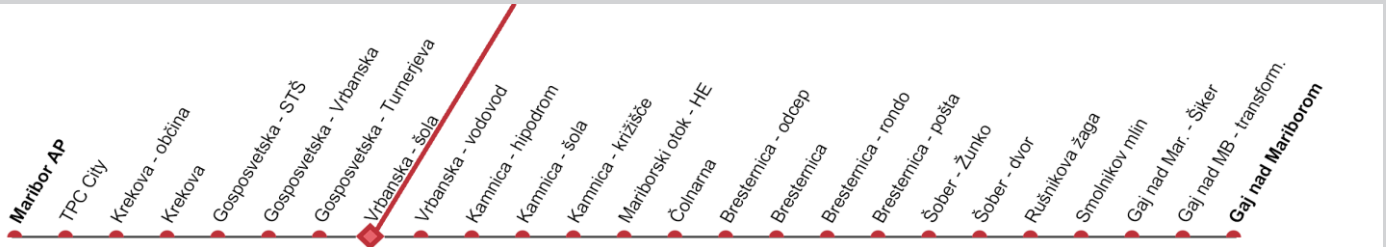

Vrbanska - šola

Linija 151

SMER VOŽNJE →

Velja od 02. 09. 2024

V SMERI		04	05	06	07	08	09	10	11	12	13	14	15	16	17	18	19	20	21	22	23	
DELAVNIK	Gaj nad Mariborom										13		18									
V SMERI		04	05	06	07	08	09	10	11	12	13	14	15	16	17	18	19	20	21	22	23	
SOBOTA	Gaj nad Mariborom																					
V SMERI		04	05	06	07	08	09	10	11	12	13	14	15	16	17	18	19	20	21	22	23	
NEDELJA	Gaj nad Mariborom																					

Predvideni časi odhodov so informativnega značaja. / All times are approximate.
Vozila prilagojena potrebam gibalno oviranih oseb. / Adapting vehicles for people with disabilities.