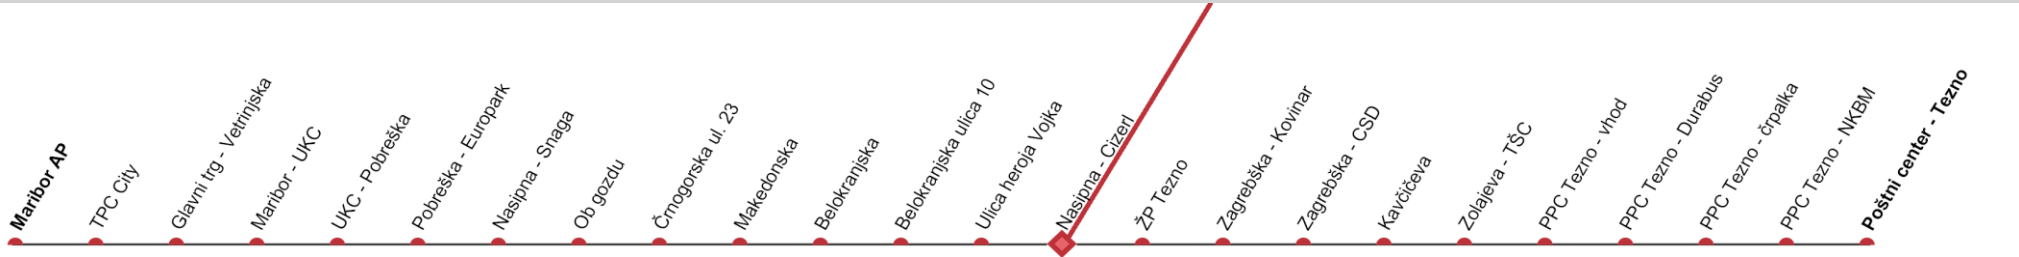

Nasipna - Cizerl

Linija 13

SMER VOŽNJE →

Velja od 02. 09. 2024

DELAVNIK		V SMERI	04	05	06	07	08	09	10	11	12	13	14	15	16	17	18	19	20	21	22	23
DELAVNIK	Belokranjska																44	44	44	44		
	Poštni center - Tezno																					
SOBOTA		V SMERI	04	05	06	07	08	09	10	11	12	13	14	15	16	17	18	19	20	21	22	23
SOBOTA	Belokranjska				18 58		18	38	58		18	38	18									
	Poštni center - Tezno																					
NEDELJA		V SMERI	04	05	06	07	08	09	10	11	12	13	14	15	16	17	18	19	20	21	22	23
NEDELJA	Belokranjska																					
	Poštni center - Tezno																					

Predvideni časi odhodov so informativnega značaja. / All times are approximate.
Vozila prilagojena potrebam gibalno oviranih oseb. / Adapting vehicles for people with disabilities.