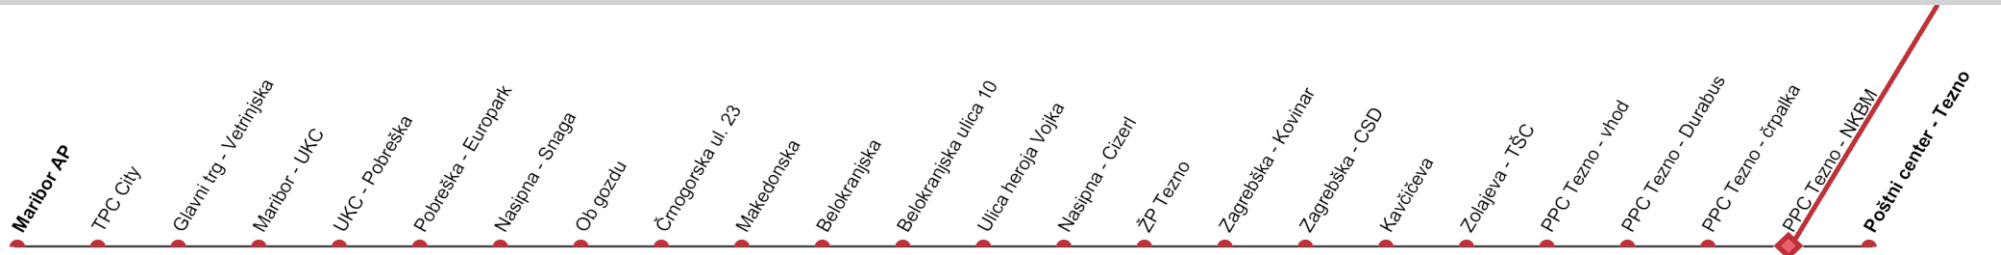

PPC Tezno - NKBM

Linija 13

SMER VOŽNJE →

Velja od 02. 09. 2024

DELAVNIK		V SMERI	04	05	06	07	08	09	10	11	12	13	14	15	16	17	18	19	20	21	22	23
DELAVNIK	Belokranjska																					
	Poštni center - Tezno			22 52	22 47	17 47	17 47	47	47	47	37	07 37	07 37	02 37	07 37	07					52	
SOBOTA		V SMERI	04	05	06	07	08	09	10	11	12	13	14	15	16	17	18	19	20	21	22	23
SOBOTA	Belokranjska																					
	Poštni center - Tezno																					
NEDELJA		V SMERI	04	05	06	07	08	09	10	11	12	13	14	15	16	17	18	19	20	21	22	23
NEDELJA	Belokranjska																					
	Poštni center - Tezno																					

Predvideni časi odhodov so informativnega značaja. / All times are approximate.
Vozila prilagojena potrebam gibalno oviranih oseb. / Adapting vehicles for people with disabilities.