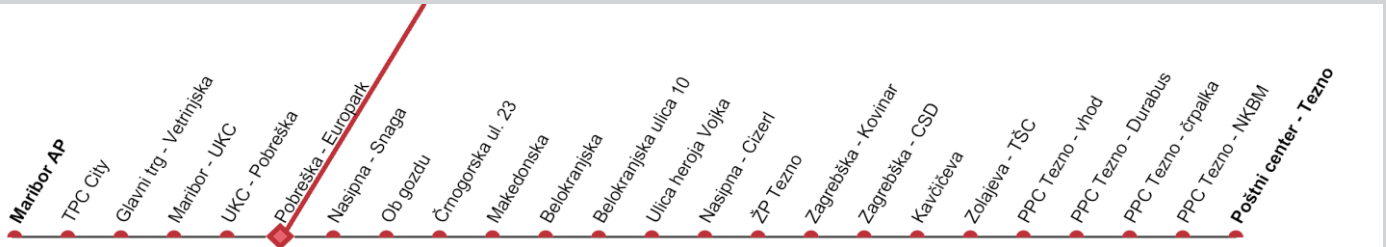

Pobreška - Europark

Linija 13

SMER VOŽNJE →

Velja od 02. 09. 2024

V SMERI		04	05	06	07	08	09	10	11	12	13	14	15	16	17	18	19	20	21	22	23	
DELAVNIK	Belokranjska		07 37	07 32	02 32	02 32	32	32	32	22 52	22 52	22 47	22 52	22 52	37	37	37	37	37			
	Poštni center - Tezno		07 37	07 32	02 32	02 32	32	32	32	22 52	22 52	22 47	22 52	22 52						37		
V SMERI		04	05	06	07	08	09	10	11	12	13	14	15	16	17	18	19	20	21	22	23	
SOBOTA	Belokranjska			11 51		11	31	51		11	31	11										
	Poštni center - Tezno																					
V SMERI		04	05	06	07	08	09	10	11	12	13	14	15	16	17	18	19	20	21	22	23	
NEDELJA	Belokranjska																					
	Poštni center - Tezno																					

Predvideni časi odhodov so informativnega značaja. / All times are approximate.
Vozila prilagojena potrebam gibalno oviranih oseb. / Adapting vehicles for people with disabilities.