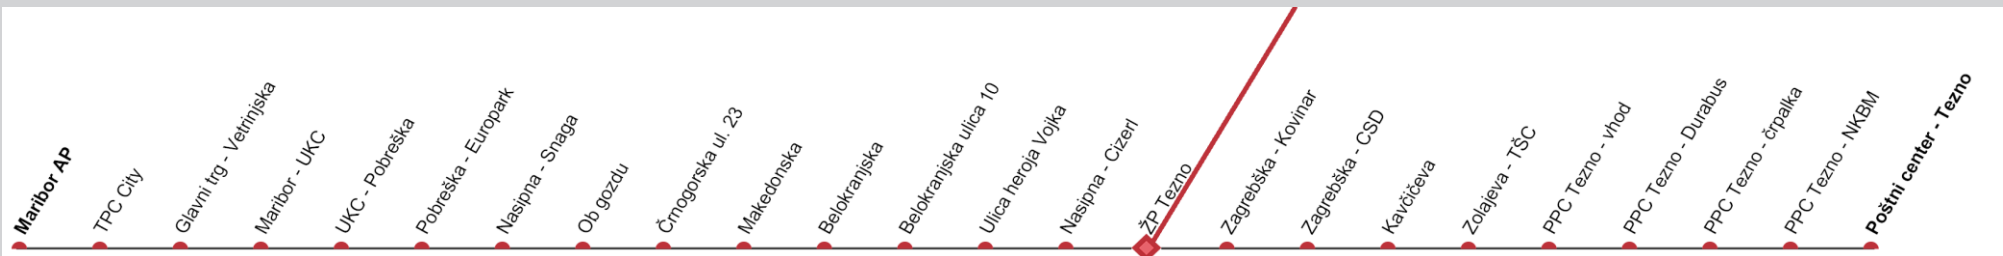

Linija 13

SMER VOŽNJE →

Velja od 02. 09. 2024

DELAVNIK		V SMERI	04	05	06	07	08	09	10	11	12	13	14	15	16	17	18	19	20	21	22	23
DELAVNIK	Belokranjska																					
	Poštni center - Tezno		14 44	14 39	09 39	09 39	39	39	39	29 59	29 59	29 54	29 59							44		
SOBOTA		V SMERI	04	05	06	07	08	09	10	11	12	13	14	15	16	17	18	19	20	21	22	23
SOBOTA	Belokranjska																					
	Poštni center - Tezno																					
NEDELJA		V SMERI	04	05	06	07	08	09	10	11	12	13	14	15	16	17	18	19	20	21	22	23
NEDELJA	Belokranjska																					
	Poštni center - Tezno																					

Predvideni časi odhodov so informativnega značaja. / All times are approximate.
Vozila prilagojena potrebam gibalno oviranih oseb. / Adapting vehicles for people with disabilities.