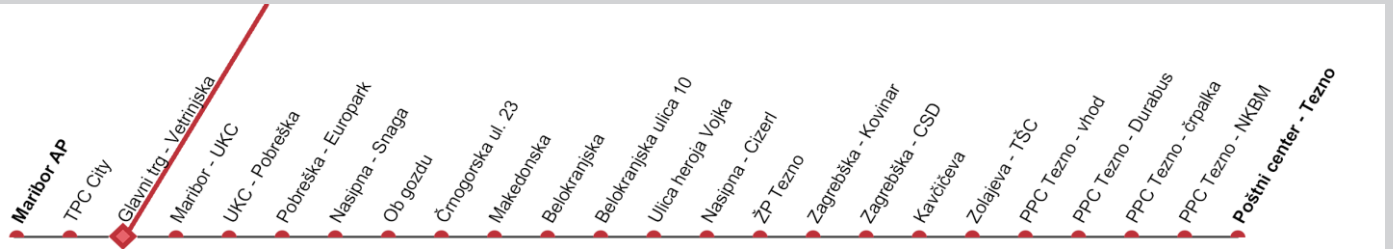

Glavni trg - Vetrinjska

Linija 13

SMER VOŽNJE →

Velja od 02. 09. 2024

V SMERI		04	05	06	07	08	09	10	11	12	13	14	15	16	17	18	19	20	21	22	23	
DELAVNIK	Belokranjska		01 31	01 26 56	26 56	26	26	26	26	16 46	16 46	16 41	16 46	16 46	31	31	31	31	31			
	Poštni center - Tezno		01 31	01 26 56	26 56	26	26	26	26	16 46	16 46	16 41	16 46	16 46						31		
V SMERI		04	05	06	07	08	09	10	11	12	13	14	15	16	17	18	19	20	21	22	23	
SOBOTA	Belokranjska			05 45		05	25	45		05	25	05										
	Poštni center - Tezno																					
V SMERI		04	05	06	07	08	09	10	11	12	13	14	15	16	17	18	19	20	21	22	23	
NEDELJA	Belokranjska																					
	Poštni center - Tezno																					

Predvideni časi odhodov so informativnega značaja. / All times are approximate.
Vozila prilagojena potrebam gibalno oviranih oseb. / Adapting vehicles for people with disabilities.