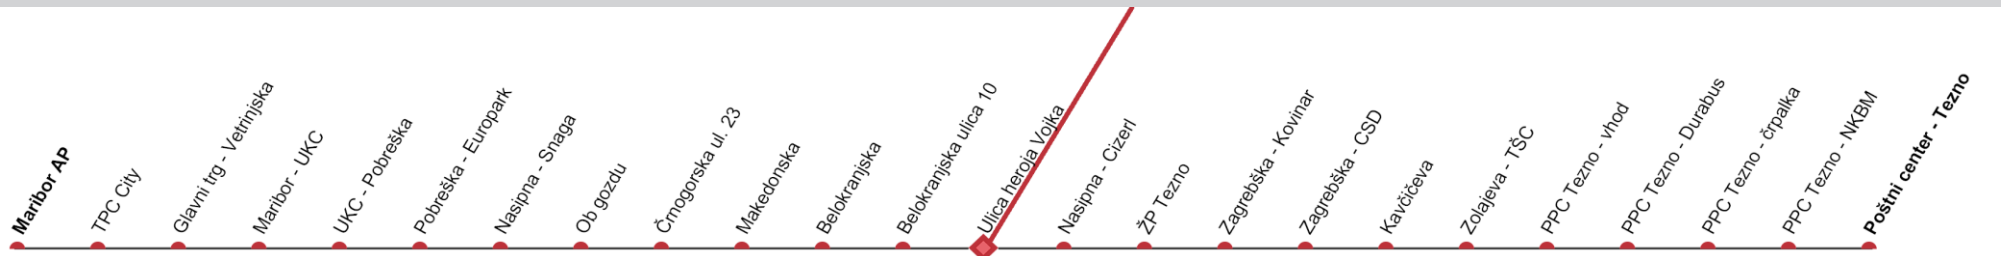

Ulica heroja Vojka

Linija 13

SMER VOŽNJE →

Velja od 02. 09. 2024

DELAVNIK		04	05	06	07	08	09	10	11	12	13	14	15	16	17	18	19	20	21	22	23	
V SMERI	Belokranjska														43	43	43	43				
	Poštni center - Tezno																					
SOBOTA	Belokranjska			17 57		17	37	57		17	37	17										
	Poštni center - Tezno																					
NEDELJA	Belokranjska																					
	Poštni center - Tezno																					

Predvideni časi odhodov so informativnega značaja. / All times are approximate.
Vozila prilagojena potrebam gibalno oviranih oseb. / Adapting vehicles for people with disabilities.