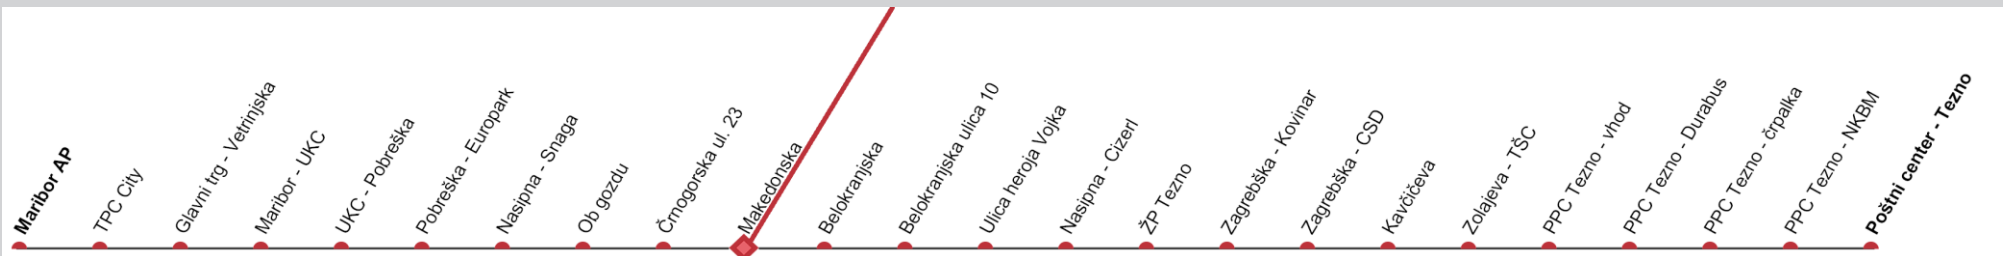

Linija 13

SMER VOŽNJE →

Velja od 02. 09. 2024

DELAVNIK		V SMERI	04	05	06	07	08	09	10	11	12	13	14	15	16	17	18	19	20	21	22	23
DELAVNIK	Belokranjska			11 41	11 36	06 36	06 36	36	36	36	26 56	26 56	26 51	26 56	26 56	41	41	41	41	41		
	Poštni center - Tezno			11 41	11 36	06 36	06 36	36	36	36	26 56	26 56	26 51	26 56	26 56						41	
SOBOTA		V SMERI	04	05	06	07	08	09	10	11	12	13	14	15	16	17	18	19	20	21	22	23
SOBOTA	Belokranjska				15 55		15	35	55		15	35	15									
	Poštni center - Tezno																					
NEDELJA		V SMERI	04	05	06	07	08	09	10	11	12	13	14	15	16	17	18	19	20	21	22	23
NEDELJA	Belokranjska																					
	Poštni center - Tezno																					

Predvideni časi odhodov so informativnega značaja. / All times are approximate.
Vozila prilagojena potrebam gibalno oviranih oseb. / Adapting vehicles for people with disabilities.