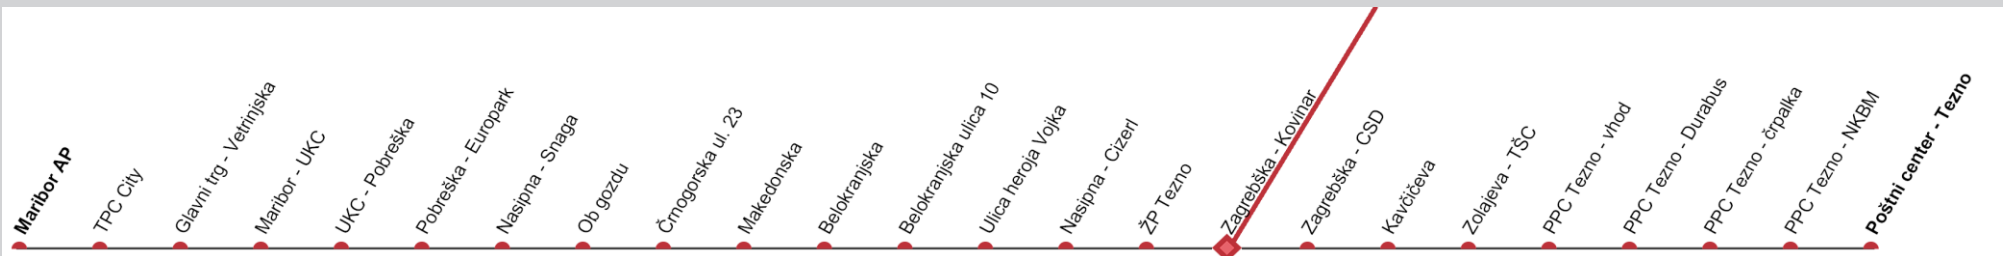

Zagrebska - Kovinar

Linija 13

SMER VOŽNJE →

Velja od 02. 09. 2024

DELAVNİK		V SMERI	04	05	06	07	08	09	10	11	12	13	14	15	16	17	18	19	20	21	22	23	
DELAVNİK	Belokranjska																						
	Poštni center - Tezno			15 45	15 40	10 40	10 40	40	40	40	30	00 30	00 30 55	30	00 30	00					45		
SOBOTA		V SMERI	04	05	06	07	08	09	10	11	12	13	14	15	16	17	18	19	20	21	22	23	
SOBOTA	Belokranjska																						
	Poštni center - Tezno																						
NEDELJA		V SMERI	04	05	06	07	08	09	10	11	12	13	14	15	16	17	18	19	20	21	22	23	
NEDELJA	Belokranjska																						
	Poštni center - Tezno																						

Predvideni časi odhodov so informativnega značaja. / All times are approximate.
Vozila prilagojena potrebam gibalno oviranih oseb. / Adapting vehicles for people with disabilities.