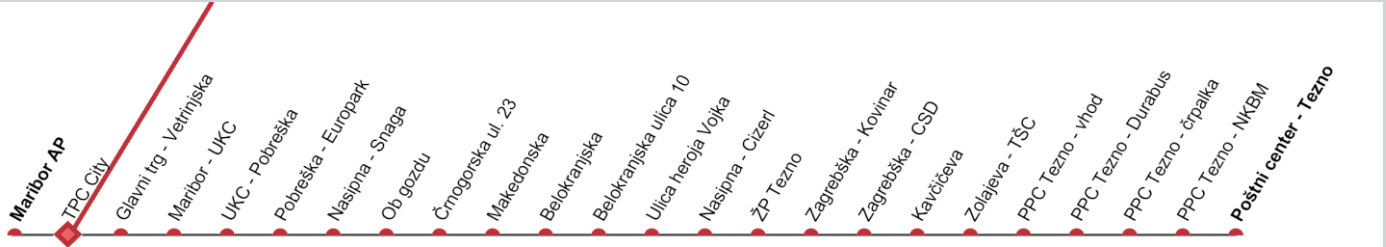

Linija 13

SMER VOŽNJE →

Velja od 02. 09. 2024

V SMERI		04	05	06	07	08	09	10	11	12	13	14	15	16	17	18	19	20	21	22	23	
DELAVNIK	Belokranjska	59	29 59	24 54	24 54	24	24	24	24	14 44	14 44	14 39	14 44	14 44	29	29	29	29	29			
	Poštni center - Tezno	59	29 59	24 54	24 54	24	24	24	24	14 44	14 44	14 39	14 44	14 44						29		
V SMERI		04	05	06	07	08	09	10	11	12	13	14	15	16	17	18	19	20	21	22	23	
SOBOTA	Belokranjska			03 43		03	23	43		03	23	03										
	Poštni center - Tezno																					
V SMERI		04	05	06	07	08	09	10	11	12	13	14	15	16	17	18	19	20	21	22	23	
NEDELJA	Belokranjska																					
	Poštni center - Tezno																					

Predvideni časi odhodov so informativnega značaja. / All times are approximate.
Vozila prilagojena potrebam gibalno oviranih oseb. / Adapting vehicles for people with disabilities.