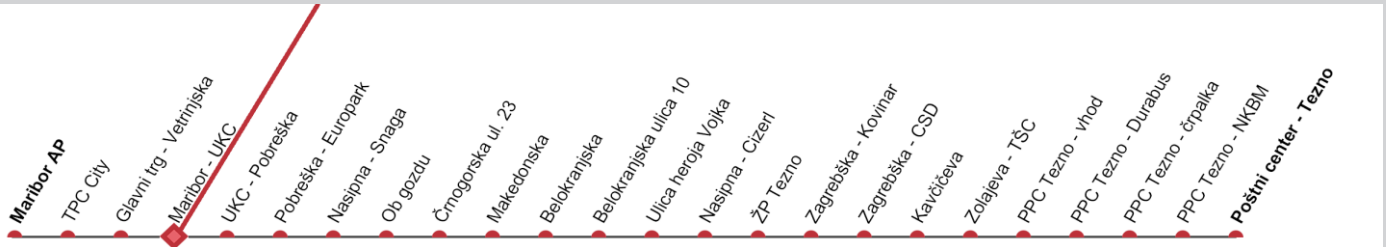

Linija 13

SMER VOŽNJE →

Velja od 02. 09. 2024

V SMERI		04	05	06	07	08	09	10	11	12	13	14	15	16	17	18	19	20	21	22	23	
DELAVNIK	Belokranjska		04 34	04 29 59	29	29	29	29	29	19 49	19 49	19 44	19 49	19 49	34	34	34	34	34			
	Poštni center - Tezno		04 34	04 29 59	29	29	29	29	29	19 49	19 49	19 44	19 49	19 49						34		
V SMERI		04	05	06	07	08	09	10	11	12	13	14	15	16	17	18	19	20	21	22	23	
SOBOTA	Belokranjska			07 47		07	27	47		07	27	07										
	Poštni center - Tezno																					
V SMERI		04	05	06	07	08	09	10	11	12	13	14	15	16	17	18	19	20	21	22	23	
NEDELJA	Belokranjska																					
	Poštni center - Tezno																					

Predvideni časi odhodov so informativnega značaja. / All times are approximate.
Vozila prilagojena potrebam gibalno oviranih oseb. / Adapting vehicles for people with disabilities.