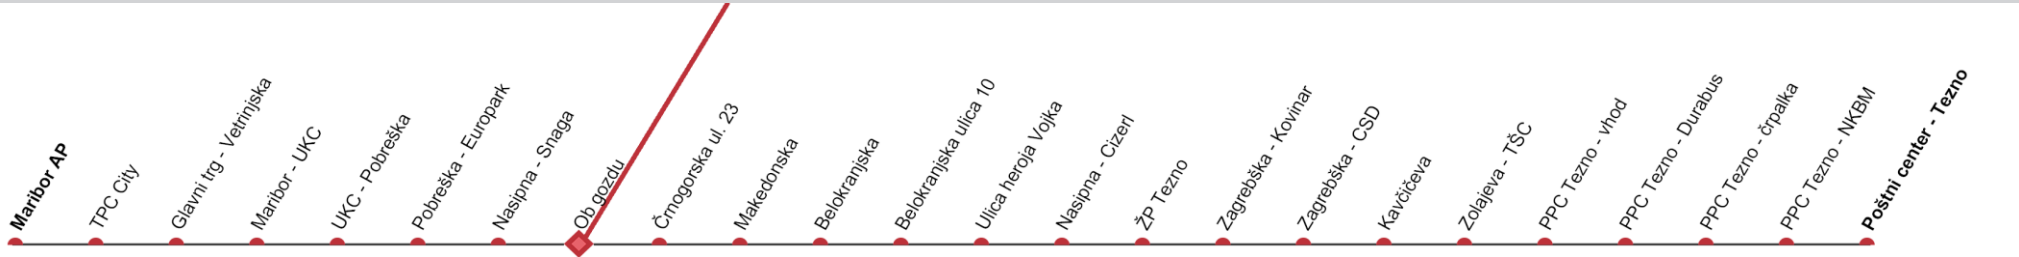

Ob gozdu

Linija 13

SMER VOŽNJE →

Velja od 02. 09. 2024

DELAVNIK		V SMERI	04	05	06	07	08	09	10	11	12	13	14	15	16	17	18	19	20	21	22	23
DELAVNIK	Belokranjska			10 40	10 35	05 35	05 35	35	35	35	25 55	25 55	25 50	25 55	25 55	40	40	40	40	40		
	Poštni center - Tezno			10 40	10 35	05 35	05 35	35	35	35	25 55	25 55	25 50	25 55	25 55						40	
SOBOTA		V SMERI	04	05	06	07	08	09	10	11	12	13	14	15	16	17	18	19	20	21	22	23
SOBOTA	Belokranjska				14 54		14	34	54		14	34	14									
	Poštni center - Tezno																					
NEDELJA		V SMERI	04	05	06	07	08	09	10	11	12	13	14	15	16	17	18	19	20	21	22	23
NEDELJA	Belokranjska																					
	Poštni center - Tezno																					

Predvideni časi odhodov so informativnega značaja. / All times are approximate.
Vozila prilagojena potrebam gibalno oviranih oseb. / Adapting vehicles for people with disabilities.