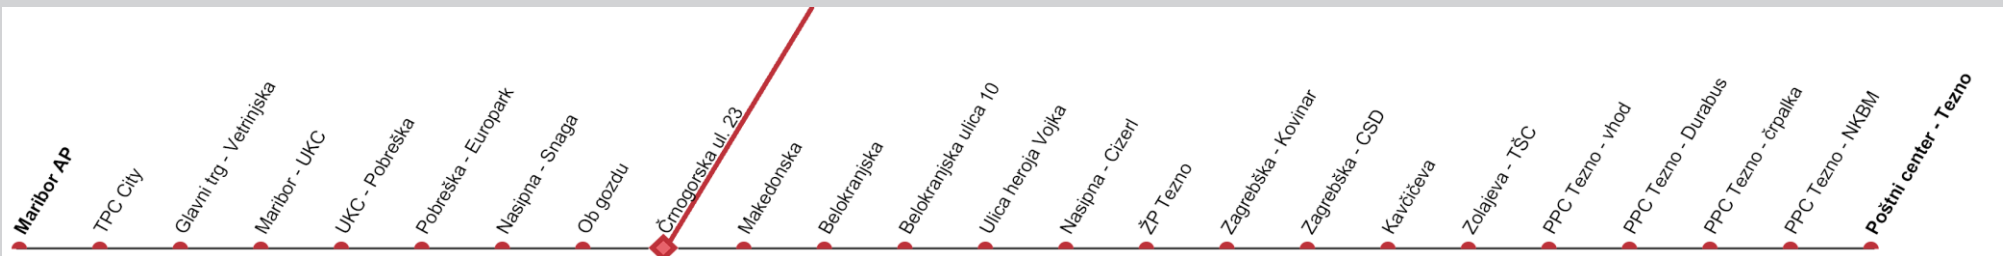

Linija 13

SMER VOŽNJE →

Velja od 02. 09. 2024

DELAVNIK		V SMERI	04	05	06	07	08	09	10	11	12	13	14	15	16	17	18	19	20	21	22	23
DELAVNIK	Belokranjska			11 41	11 36	06 36	06 36	36	36	36	26 56	26 56	26 51	26 56	26 56	41	41	41	41	41		
	Poštni center - Tezno			11 41	11 36	06 36	06 36	36	36	36	26 56	26 56	26 51	26 56	26 56						41	
SOBOTA		V SMERI	04	05	06	07	08	09	10	11	12	13	14	15	16	17	18	19	20	21	22	23
SOBOTA	Belokranjska				15 55		15	35	55		15	35	15									
	Poštni center - Tezno																					
NEDELJA		V SMERI	04	05	06	07	08	09	10	11	12	13	14	15	16	17	18	19	20	21	22	23
NEDELJA	Belokranjska																					
	Poštni center - Tezno																					

Predvideni časi odhodov so informativnega značaja. / All times are approximate.
Vozila prilagojena potrebam gibalno oviranih oseb. / Adapting vehicles for people with disabilities.