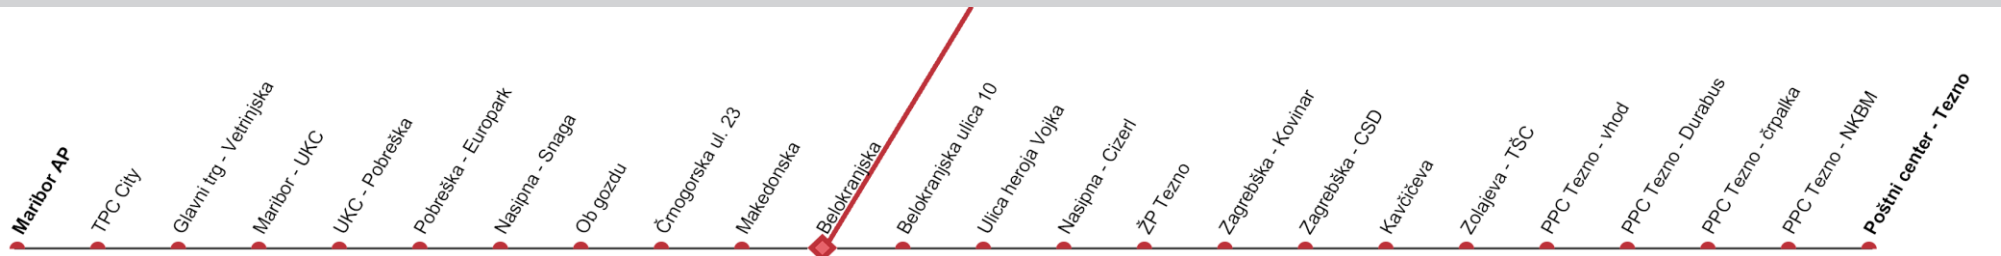

Belokranjska

Linija 13

SMER VOŽNJE →

Velja od 02. 09. 2024

		04	05	06	07	08	09	10	11	12	13	14	15	16	17	18	19	20	21	22	23		
DELAVNİK	V SMERI																						
	Poštni center - Tezno		12 42	12 37	07 37	07 37	37	37	37	27 57	27 57	27 52	27 57	27 57						42			
SOBOTA	V SMERI																						
	Poštni center - Tezno																						
NEDELJA	V SMERI																						
	Poštni center - Tezno																						

Predvideni časi odhodov so informativnega značaja. / All times are approximate.
Vozila prilagojena potrebam gibalno oviranih oseb. / Adapting vehicles for people with disabilities.