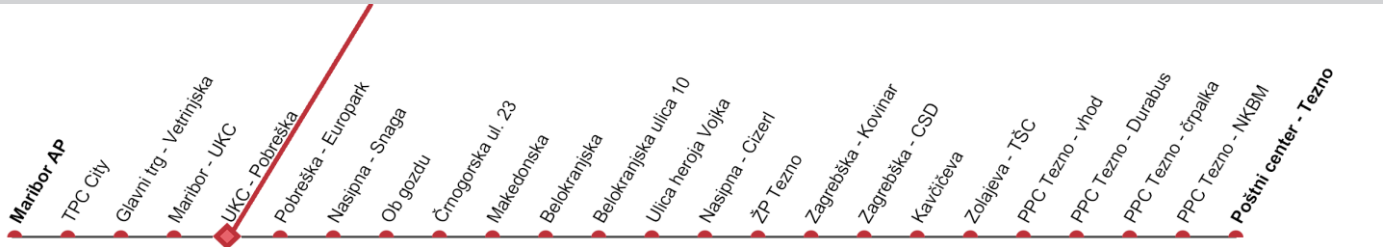

Linija 13

SMER VOŽNJE →

Velja od 02. 09. 2024

DELAVNIK		04	05	06	07	08	09	10	11	12	13	14	15	16	17	18	19	20	21	22	23	
V SMERI	Belokranjska		05 35	05 30	00 30	00 30	30	30	30	20 50	20 50	20 45	20 50	20 50	35	35	35	35	35			
	Poštni center - Tezno		05 35	05 30	00 30	00 30	30	30	30	20 50	20 50	20 45	20 50	20 50						35		
SOBOTA		04	05	06	07	08	09	10	11	12	13	14	15	16	17	18	19	20	21	22	23	
V SMERI	Belokranjska			08 48		08	28	48		08	28	08										
	Poštni center - Tezno																					
NEDELJA		04	05	06	07	08	09	10	11	12	13	14	15	16	17	18	19	20	21	22	23	
V SMERI	Belokranjska																					
	Poštni center - Tezno																					

Predvideni časi odhodov so informativnega značaja. / All times are approximate.
Vozila prilagojena potrebam gibalno oviranih oseb. / Adapting vehicles for people with disabilities.