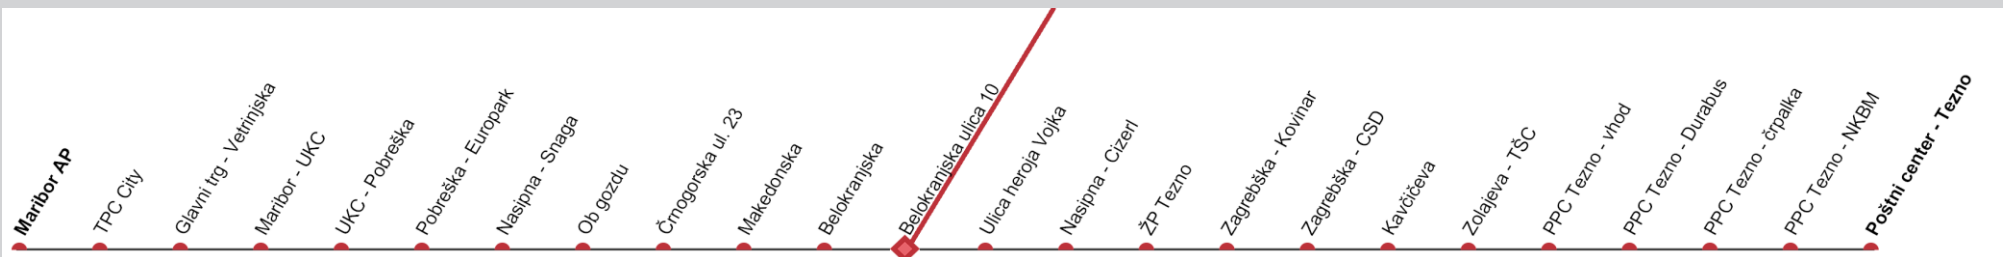

Belokranjska ulica 10

Linija 13

SMER VOŽNJE →

Velja od 02. 09. 2024

V SMERI		04	05	06	07	08	09	10	11	12	13	14	15	16	17	18	19	20	21	22	23
DELAVNIK	Belokranjska														45	45	45	45			
	Poštni center - Tezno		13 43	13 38	08 38	08 38	38	38	38	28 58	28 58	28 53	28 58	28 58					43		
V SMERI		04	05	06	07	08	09	10	11	12	13	14	15	16	17	18	19	20	21	22	23
SOBOTA	Belokranjska			19 59		19	39	59		19	39	19									
	Poštni center - Tezno																				
V SMERI		04	05	06	07	08	09	10	11	12	13	14	15	16	17	18	19	20	21	22	23
NEDELJA	Belokranjska																				
	Poštni center - Tezno																				

Predvideni časi odhodov so informativnega značaja. / All times are approximate.
Vozila prilagojena potrebam gibalno oviranih oseb. / Adapting vehicles for people with disabilities.