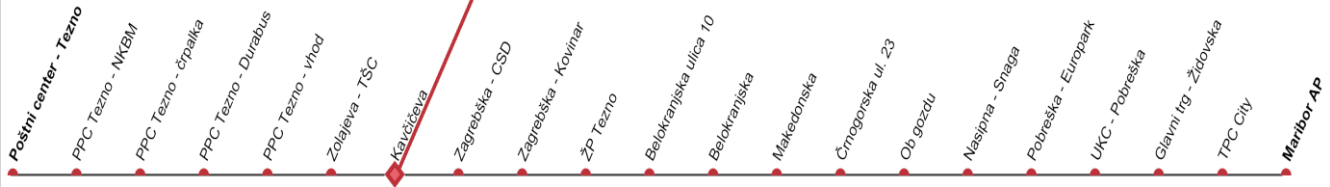

# Zolajeva - TŠC

## Linija 13

SMER VOŽNJE →

Velja od 02. 09. 2024

		04	05	06	07	08	09	10	11	12	13	14	15	16	17	18	19	20	21	22	23	
<b>DELAVNIK</b>	V SMERI																					
	Maribor AP		00 30	00 30	00 30	00 30	00	00	00	00 50	20 50	20 50	15 50	20 50	20						15	
<b>SOBOTA</b>	V SMERI																					
	Maribor AP																					
<b>NEDELJA</b>	V SMERI																					
	Maribor AP																					

## Linija 13

SMER VOŽNJE →

Velja od 02. 09. 2024

		04	05	06	07	08	09	10	11	12	13	14	15	16	17	18	19	20	21	22	23	
<b>DELAVNIK</b>	<b>V SMERI</b> 🕒																					
	<b>Maribor AP</b>		01 31	01 31	01 31	01 31	01	01	01	01 51	21 51	21 51	16 51	21 51	21						16	
<b>SOBOTA</b>	<b>V SMERI</b> 🕒																					
	<b>Maribor AP</b>																					
<b>NEDELJA</b>	<b>V SMERI</b> 🕒																					
	<b>Maribor AP</b>																					