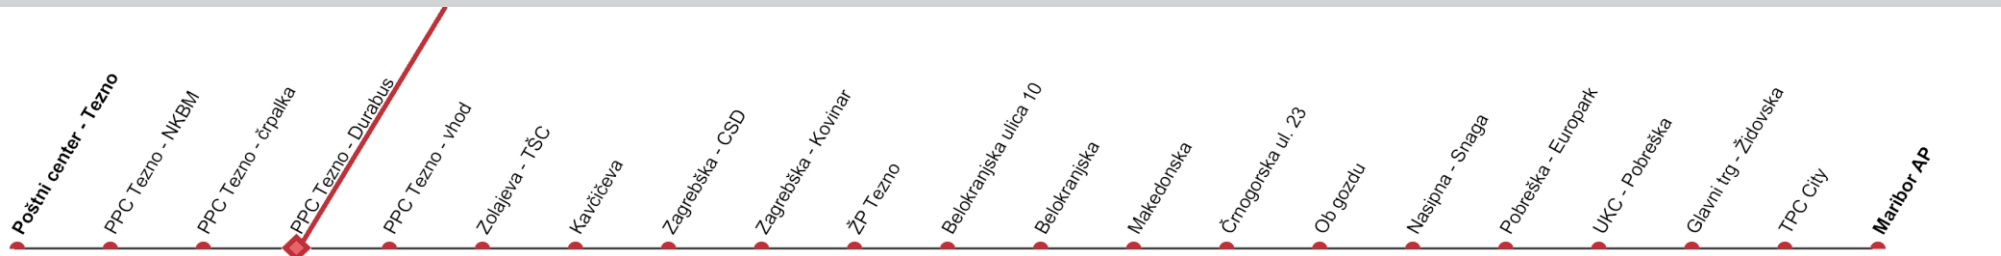

PPC Tezno - Durabus

Linija 13

SMER VOŽNJE →

Velja od 02. 09. 2024

DELAVNIK		04	05	06	07	08	09	10	11	12	13	14	15	16	17	18	19	20	21	22	23
V SMERI	Maribor AP	58	28 58	28 58	28 58	28 58	58	58	58	48	18 48	18 48	13 48	18 48	18					13	
SOBOTA		04	05	06	07	08	09	10	11	12	13	14	15	16	17	18	19	20	21	22	23
V SMERI	Maribor AP																				
NEDELJA		04	05	06	07	08	09	10	11	12	13	14	15	16	17	18	19	20	21	22	23
V SMERI	Maribor AP																				

Predvideni časi odhodov so informativnega značaja. / All times are approximate.
Vozila prilagojena potrebam gibalno oviranih oseb. / Adapting vehicles for people with disabilities.