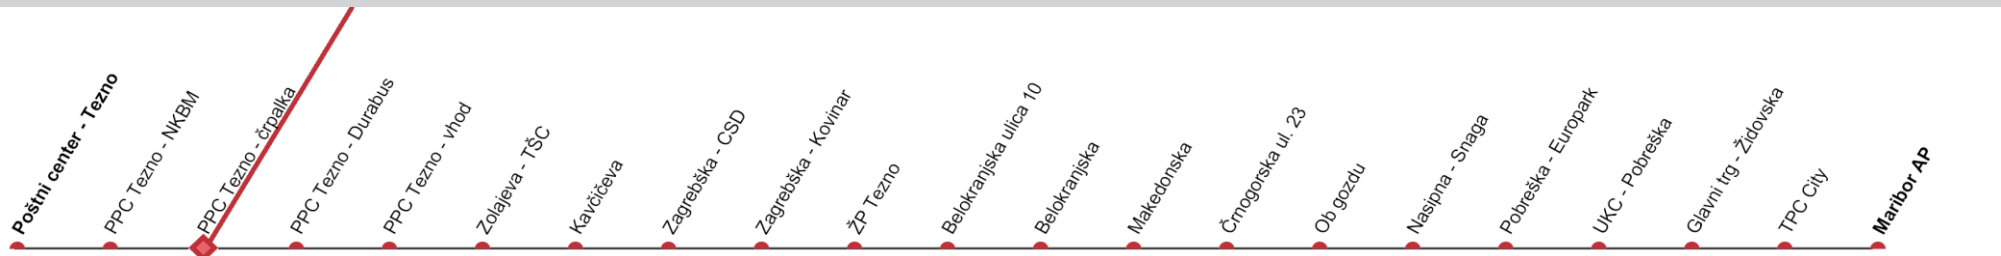

## Linija 13

SMER VOŽNJE →

Velja od 02. 09. 2024

V SMERI		04	05	06	07	08	09	10	11	12	13	14	15	16	17	18	19	20	21	22	23
DELAVNIK	Maribor AP	56	26 56	26 56	26 56	26 56	56	56	56	46	16 46	16 46	11 46	16 46	16					11	
V SMERI		04	05	06	07	08	09	10	11	12	13	14	15	16	17	18	19	20	21	22	23
SOBOTA	Maribor AP																				
V SMERI		04	05	06	07	08	09	10	11	12	13	14	15	16	17	18	19	20	21	22	23
NEDELJA	Maribor AP																				

## Linija 13

SMER VOŽNJE →

Velja od 02. 09. 2024

V SMERI		04	05	06	07	08	09	10	11	12	13	14	15	16	17	18	19	20	21	22	23
DELAVNIK	Maribor AP	57	27 57	27 57	27 57	27 57	57	57	57	47	17 47	17 47	12 47	17 47	17					12	
V SMERI		04	05	06	07	08	09	10	11	12	13	14	15	16	17	18	19	20	21	22	23
SOBOTA	Maribor AP																				
V SMERI		04	05	06	07	08	09	10	11	12	13	14	15	16	17	18	19	20	21	22	23
NEDELJA	Maribor AP																				