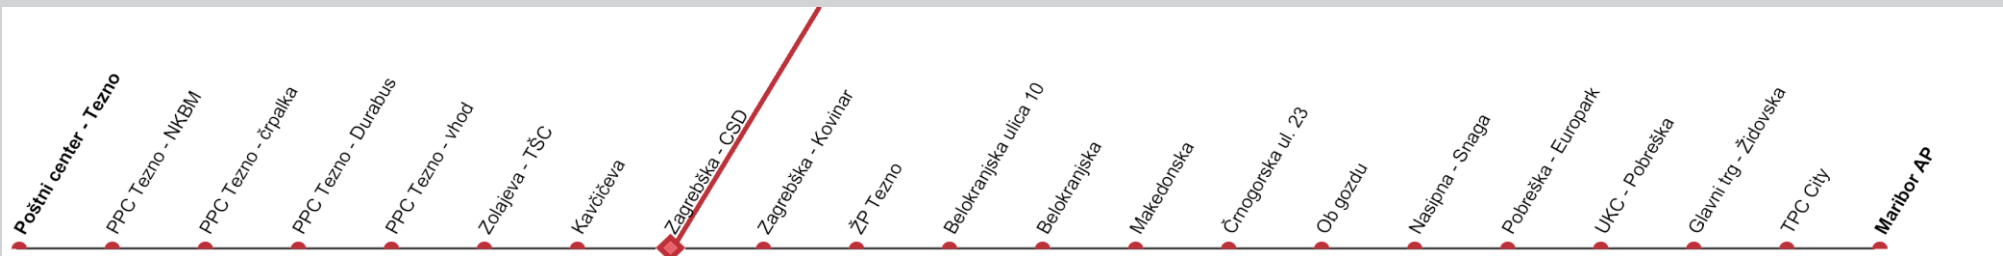

Zagrebska - CSD

Linija 13

SMER VOŽNJE →

Velja od 02. 09. 2024

DELAVNIK		V SMERI	04	05	06	07	08	09	10	11	12	13	14	15	16	17	18	19	20	21	22	23
		Maribor AP		02 32	02 32	02 32	02 32	02	02	02	02 52	22 52	22 52	17 52	22 52	22					17	
SOBOTA		V SMERI	04	05	06	07	08	09	10	11	12	13	14	15	16	17	18	19	20	21	22	23
		Maribor AP																				
NEDELJA		V SMERI	04	05	06	07	08	09	10	11	12	13	14	15	16	17	18	19	20	21	22	23
		Maribor AP																				

Predvideni časi odhodov so informativnega značaja. / All times are approximate.
Vozila prilagojena potrebam gibalno oviranih oseb. / Adapting vehicles for people with disabilities.