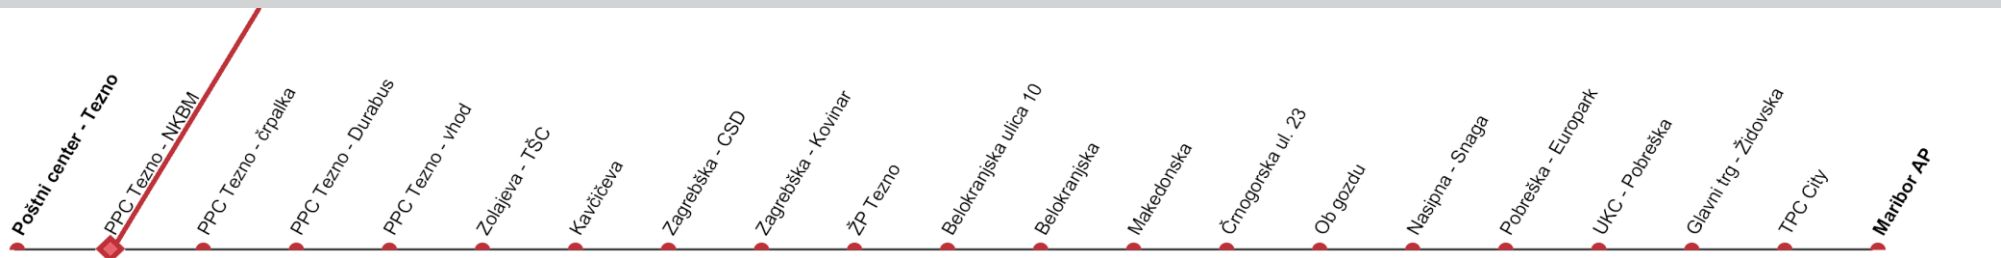

PPC Tezno - NKBM

Linija 13

SMER VOŽNJE →

Velja od 02. 09. 2024

V SMERI		04	05	06	07	08	09	10	11	12	13	14	15	16	17	18	19	20	21	22	23
DELAVNIK	Maribor AP	56	26 56	26 56	26 56	26 56	56	56	56	46	16 46	16 46	11 46	16 46	16					11	
V SMERI		04	05	06	07	08	09	10	11	12	13	14	15	16	17	18	19	20	21	22	23
SOBOTA	Maribor AP																				
V SMERI		04	05	06	07	08	09	10	11	12	13	14	15	16	17	18	19	20	21	22	23
NEDELJA	Maribor AP																				

Predvideni časi odhodov so informativnega značaja. / All times are approximate.
Vozila prilagojena potrebam gibalno oviranih oseb. / Adapting vehicles for people with disabilities.