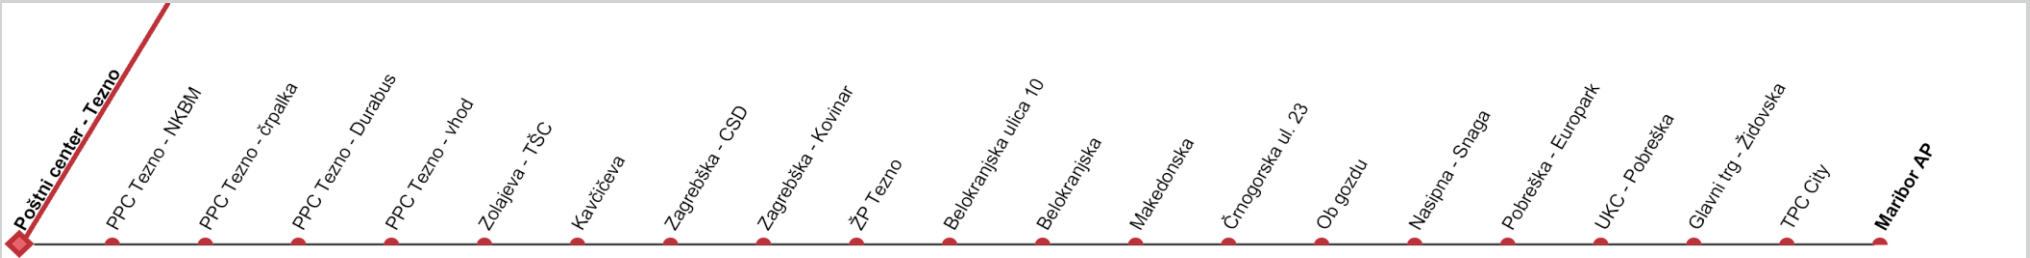

# Poštni center - Tezno

## Linija 13

SMER VOŽNJE →

Velja od 02. 09. 2024

DELAVNIK		04	05	06	07	08	09	10	11	12	13	14	15	16	17	18	19	20	21	22	23
V SMERI	Maribor AP	55	25 55	25 55	25 55	25 55	55	55	55	45	15 45	15 45	10 45	15 45	15					10	
SOBOTA																					
V SMERI	Maribor AP																				
NEDELJA																					
V SMERI	Maribor AP																				