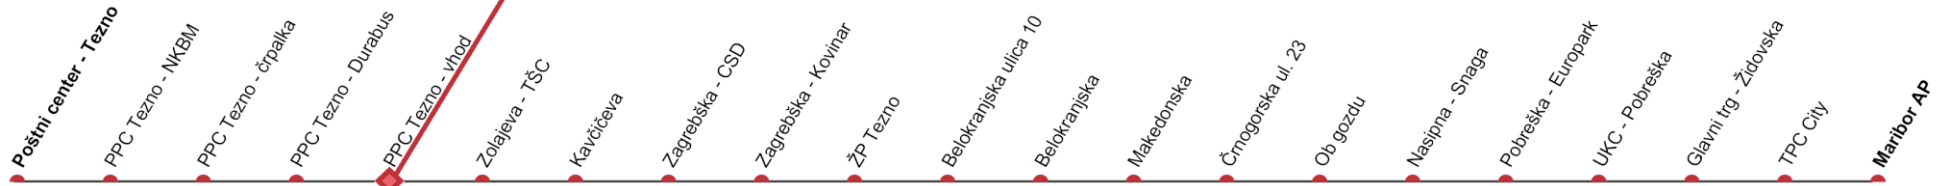

PPC Tezno - vhod

Linija 13

SMER VOŽNJE →

Velja od 02. 09. 2024

DELAVNIK		04	05	06	07	08	09	10	11	12	13	14	15	16	17	18	19	20	21	22	23
V SMERI	Maribor AP	59	29 59	29 59	29 59	29 59	59	59	59	49	19 49	19 49	14 49	19 49	19					14	
SOBOTA		04	05	06	07	08	09	10	11	12	13	14	15	16	17	18	19	20	21	22	23
V SMERI	Maribor AP																				
NEDELJA		04	05	06	07	08	09	10	11	12	13	14	15	16	17	18	19	20	21	22	23
V SMERI	Maribor AP																				

Predvideni časi odhodov so informativnega značaja. / All times are approximate.
Vozila prilagojena potrebam gibalno oviranih oseb. / Adapting vehicles for people with disabilities.