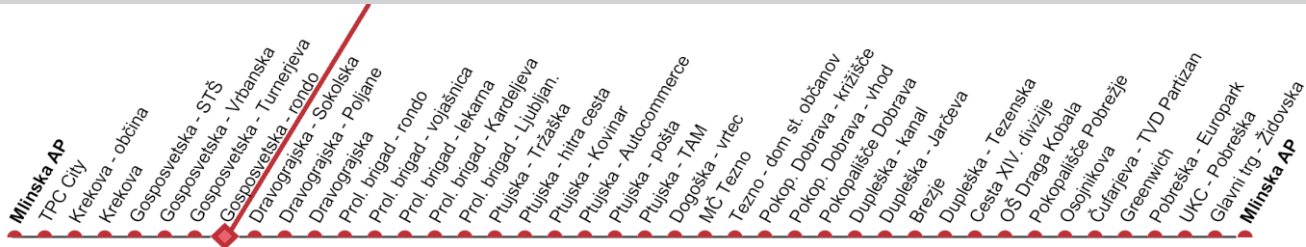

Gosposvetska - rondo

Linija 12

SMER VOŽNJE →

Velja od 02. 09. 2024

V SMERI		04	05	06	07	08	09	10	11	12	13	14	15	16	17	18	19	20	21	22	23
DELAVNIK	Pokopališče Dobrava		06 26 49	14 39	04 29 54	19 44	09 44	24 59	39	04 29 54	19 44	09 34 59	23 49	14 39	04 29	04 44	19 59	34	14 49	34	
	Mlinška AP		06 26 49	14 39	04 29 54	19 44	09 44	24 59	39	04 29 54	19 44	09 34 59	23 49	14 39	04 29	04 44	19 59	34	14 49		
	V SMERI	04	05	06	07	08	09	10	11	12	13	14	15	16	17	18	19	20	21	22	23
SOBOTA	Pokopališče Dobrava		48	28	08 48	28 48	08 48	28	08 48	28	08	28	48		08	28	48		08		
	Mlinška AP		48	28	08 48	28 48	08 48	28	08 48	28	08	28	48		08	28	48		08		
NEDELJA	V SMERI	04	05	06	07	08	09	10	11	12	13	14	15	16	17	18	19	20	21	22	23
	Pokopališče Dobrava				23	43		03	23	43		03	23	43		03	23	43			
	Mlinška AP				23	43		03	23	43		03	23	43		03	23	43			

Predvideni časi odhodov so informativnega značaja. / All times are approximate.

Vozila prilagojena potrebam gibalno oviranih oseb. / Adapting vehicles for people with disabilities.