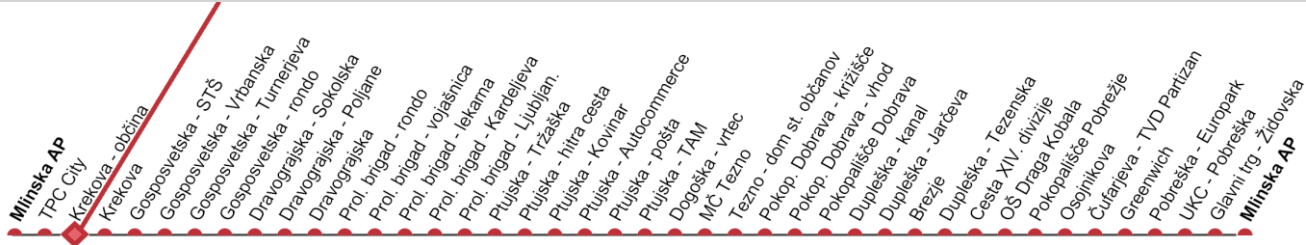

Linija 12

SMER VOŽNJE →

Velja od 02. 09. 2024

		04	05	06	07	08	09	10	11	12	13	14	15	16	17	18	19	20	21	22	23
DELAVNIK	V SMERI ⌚																				
	Pokopališče Dobrava		00 21 42	07 32 57	22 47	12 37	02 37	17 52	32 57	22 47	12 37	02 27 52	17 42 57	07 32 57	22 57	37	12 52	27	07 42	27	
	Mlinska AP		00 21 42	07 32 57	22 47	12 37	02 37	17 52	32 57	22 47	12 37	02 27 52	17 42 57	07 32 57	22 57	37	12 52	27	07 42		
SOBOTA	V SMERI ⌚																				
	Pokopališče Dobrava		42	22	02 42	22 42	02 42	22	02 42	22	02	22	42		02	22	42		02		
	Mlinska AP		42	22	02 42	22 42	02 42	22	02 42	22	02	22	42		02	22	42		02		
NEDELJA	V SMERI ⌚																				
	Pokopališče Dobrava				17	37	57		17	37	57		17	37	57		17	37			
	Mlinska AP				17	37	57		17	37	57		17	37	57		17	37			

Predvideni časi odhodov so informativnega značaja. / All times are approximate.
Vozila prilagojena potrebam gibalno oviranih oseb. / Adapting vehicles for people with disabilities.