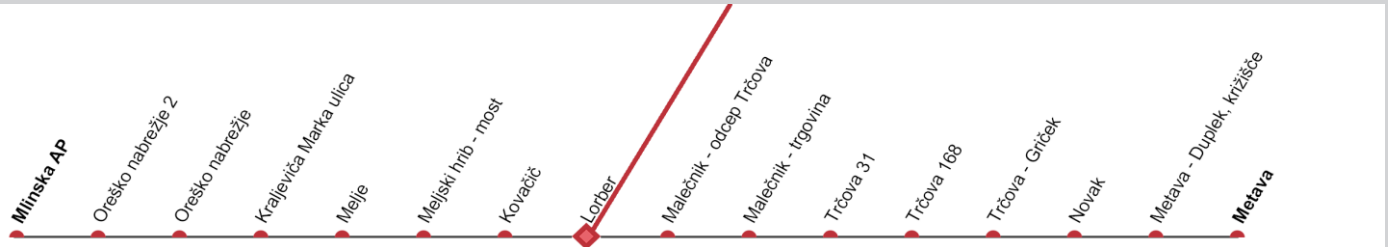

Linija 10

SMER VOŽNJE →

Velja od 02. 09. 2024

		04	05	06	07	08	09	10	11	12	13	14	15	16	17	18	19	20	21	22	23
DELAVNIK	V SMERI 🕒																				
	Trčova - Griček			13	08	13					13	13	13	13							
	Metava			13	08	13					13	13	13	13							
SOBOTA	V SMERI 🕒																				
	Trčova - Griček																				
	Metava																				
NEDELJA	V SMERI 🕒																				
	Trčova - Griček																				
	Metava																				

Predvideni časi odhodov so informativnega značaja. / All times are approximate.
Vozila prilagojena potrebam gibalno oviranih oseb. / Adapting vehicles for people with disabilities.