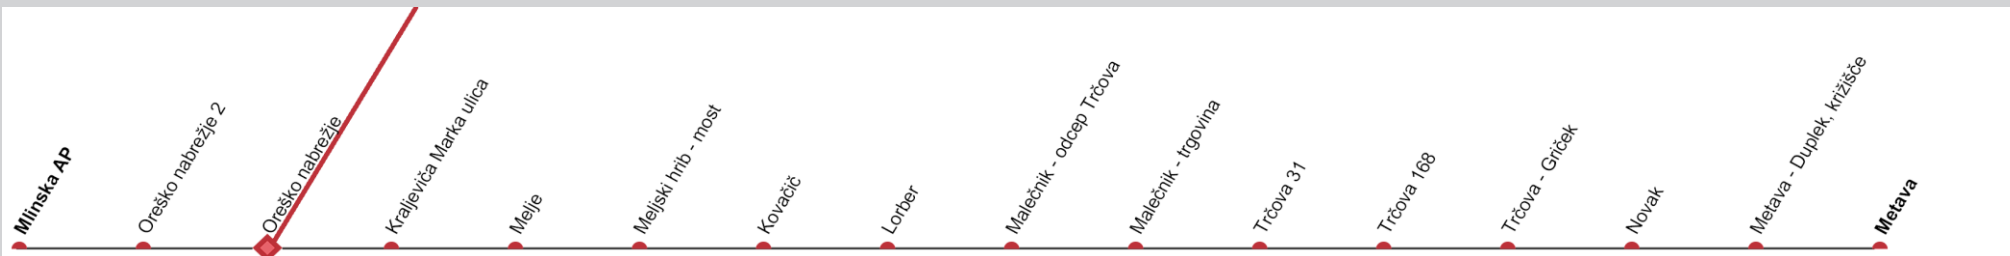

Oreško nabrežje

Linija 10

SMER VOŽNJE →

Velja od 02. 09. 2024

DELAVNIK		V SMERI	04	05	06	07	08	09	10	11	12	13	14	15	16	17	18	19	20	21	22	23
DELAVNIK	Trčova - Griček				07	02	07					07	07	07	07							
	Metava			07	02	07						07	07	07	07							
SOBOTA		V SMERI	04	05	06	07	08	09	10	11	12	13	14	15	16	17	18	19	20	21	22	23
SOBOTA	Trčova - Griček																					
	Metava																					
NEDELJA		V SMERI	04	05	06	07	08	09	10	11	12	13	14	15	16	17	18	19	20	21	22	23
NEDELJA	Trčova - Griček																					
	Metava																					

Predvideni časi odhodov so informativnega značaja. / All times are approximate.
Vozila prilagojena potrebam gibalno oviranih oseb. / Adapting vehicles for people with disabilities.