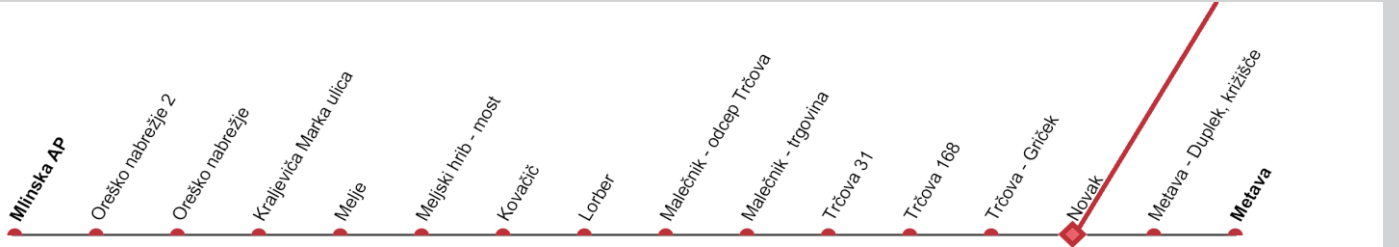

Linija 10

SMER VOŽNJE →

Velja od 02. 09. 2024

		04	05	06	07	08	09	10	11	12	13	14	15	16	17	18	19	20	21	22	23
DELAVNIK	V SMERI 🕒																				
	Trčova - Griček																				
	Metava			18	13	18					18	18	18	18							
SOBOTA	V SMERI 🕒																				
	Trčova - Griček																				
	Metava																				
NEDELJA	V SMERI 🕒																				
	Trčova - Griček																				
	Metava																				

Predvideni časi odhodov so informativnega značaja. / All times are approximate.
Vozila prilagojena potrebam gibalno oviranih oseb. / Adapting vehicles for people with disabilities.