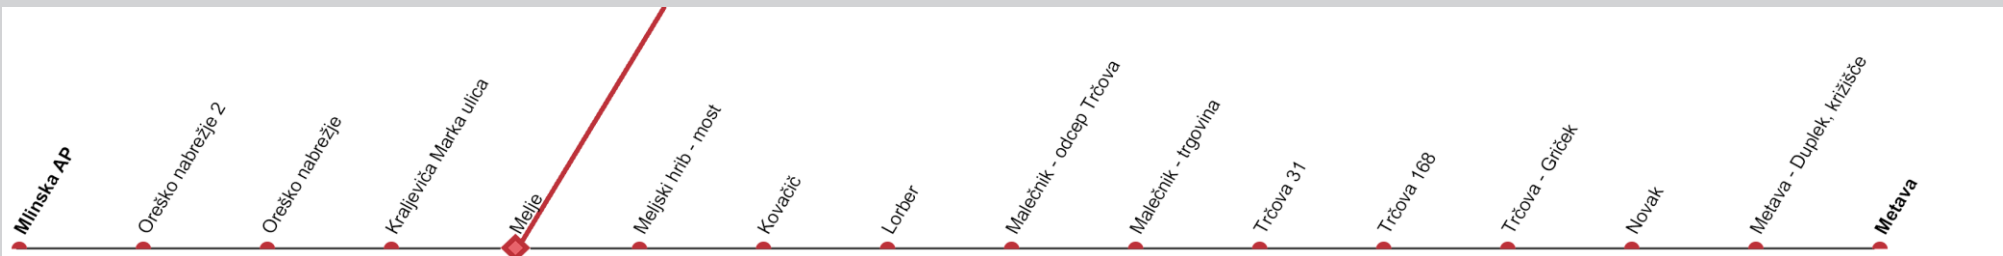

## Linija 10

SMER VOŽNJE →

Velja od 02. 09. 2024

Linija 10		04	05	06	07	08	09	10	11	12	13	14	15	16	17	18	19	20	21	22	23	
DELAVNIK	V SMERI																					
	Trčova - Griček			08	03	08					08	08	08	08								
	Metava			08	03	08					08	08	08	08								
SOBOTA	V SMERI																					
	Trčova - Griček																					
	Metava																					
NEDELJA	V SMERI																					
	Trčova - Griček																					
	Metava																					

## Linija 10

SMER VOŽNJE →

Velja od 02. 09. 2024

V SMERI		04	05	06	07	08	09	10	11	12	13	14	15	16	17	18	19	20	21	22	23
DELAVNIK	Trčova - Griček			10	05	10					10	10	10	10							
	Metava			10	05	10					10	10	10	10							
V SMERI		04	05	06	07	08	09	10	11	12	13	14	15	16	17	18	19	20	21	22	23
SOBOTA	Trčova - Griček																				
	Metava																				
V SMERI		04	05	06	07	08	09	10	11	12	13	14	15	16	17	18	19	20	21	22	23
NEDELJA	Trčova - Griček																				
	Metava																				