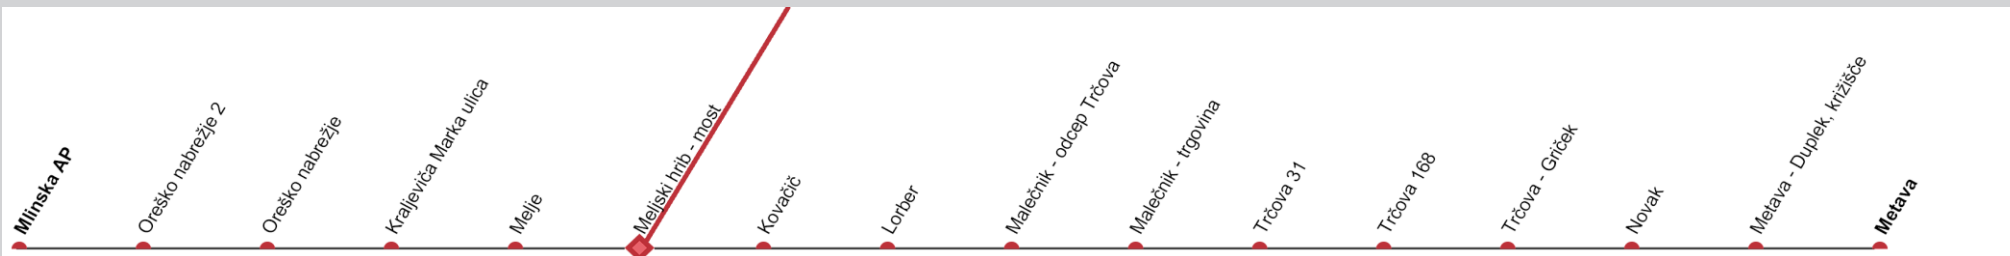

Meljski hrib - most

Linija 10

SMER VOŽNJE →

Velja od 02. 09. 2024

		04	05	06	07	08	09	10	11	12	13	14	15	16	17	18	19	20	21	22	23	
DELAVNIK	V SMERI 🕒																					
	Trčova - Griček			11	06	11					11	11	11	11								
	Metava			11	06	11					11	11	11	11								
SOBOTA	V SMERI 🕒																					
	Trčova - Griček																					
	Metava																					
NEDELJA	V SMERI 🕒																					
	Trčova - Griček																					
	Metava																					

Predvideni časi odhodov so informativnega značaja. / All times are approximate.
Vozila prilagojena potrebam gibalno oviranih oseb. / Adapting vehicles for people with disabilities.