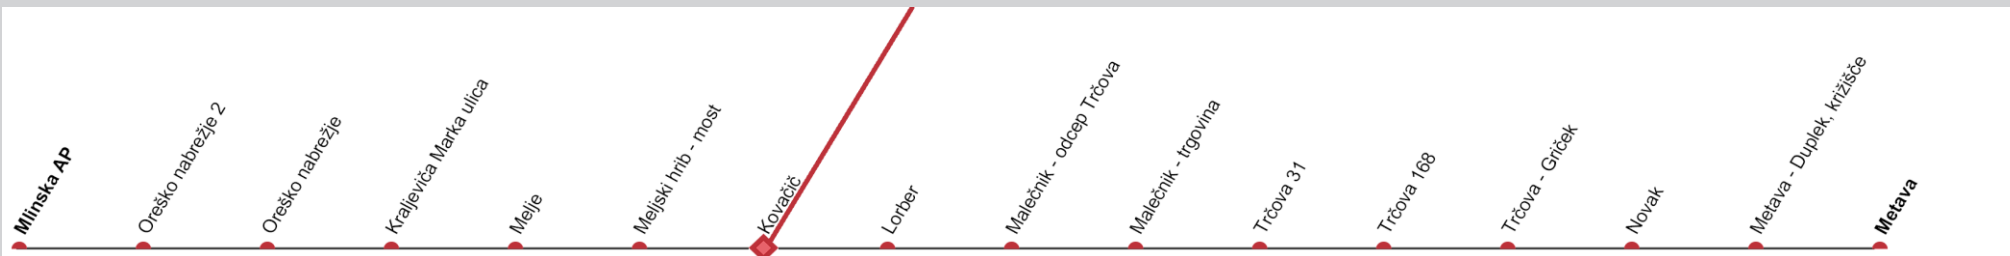

Linija 10

SMER VOŽNJE →

Velja od 02. 09. 2024

DELAVNIK		V SMERI	04	05	06	07	08	09	10	11	12	13	14	15	16	17	18	19	20	21	22	23
DELAVNIK	Trčova - Griček				12	07	12					12	12	12	12							
	Metava				12	07	12					12	12	12	12							
SOBOTA		V SMERI	04	05	06	07	08	09	10	11	12	13	14	15	16	17	18	19	20	21	22	23
SOBOTA	Trčova - Griček																					
	Metava																					
NEDELJA		V SMERI	04	05	06	07	08	09	10	11	12	13	14	15	16	17	18	19	20	21	22	23
NEDELJA	Trčova - Griček																					
	Metava																					

Predvideni časi odhodov so informativnega značaja. / All times are approximate.
Vozila prilagojena potrebam gibalno oviranih oseb. / Adapting vehicles for people with disabilities.