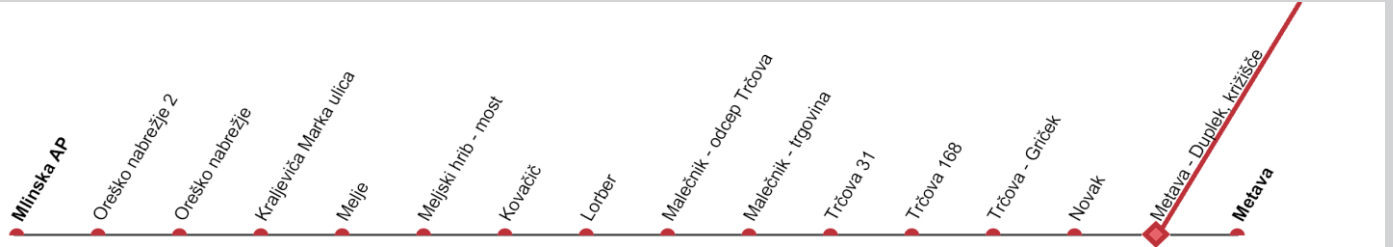

Metava - Duplek, križišče

Linija 10

SMER VOŽNJE →

Velja od 02. 09. 2024

DELAVNIK		04	05	06	07	08	09	10	11	12	13	14	15	16	17	18	19	20	21	22	23
V SMERI ⌚	Trčova - Griček																				
	Metava			19	14	19					19	19	19	19							
SOBOTA		04	05	06	07	08	09	10	11	12	13	14	15	16	17	18	19	20	21	22	23
V SMERI ⌚	Trčova - Griček																				
	Metava																				
NEDELJA		04	05	06	07	08	09	10	11	12	13	14	15	16	17	18	19	20	21	22	23
V SMERI ⌚	Trčova - Griček																				
	Metava																				

Predvideni časi odhodov so informativnega značaja. / All times are approximate.
Vozila prilagojena potrebam gibalno oviranih oseb. / Adapting vehicles for people with disabilities.