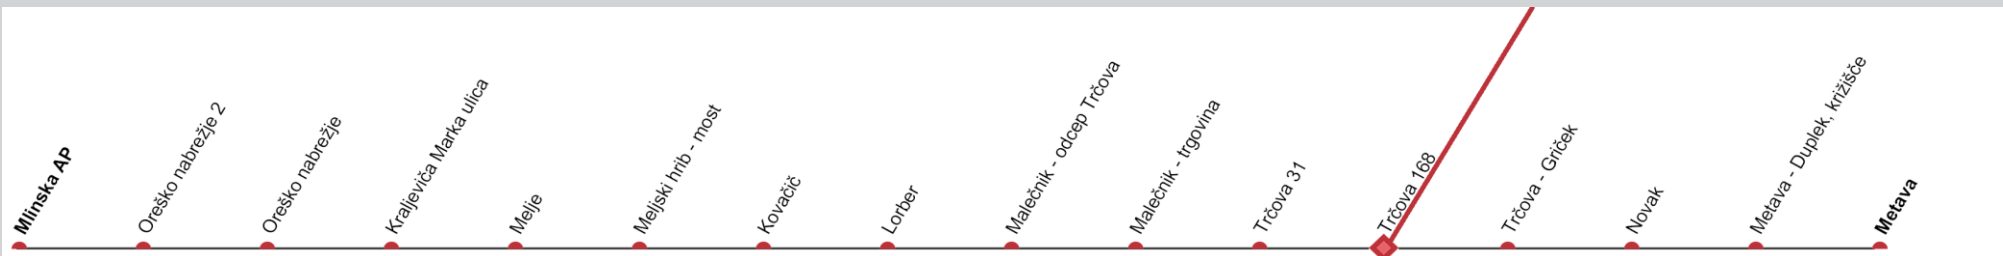

Trčova 168

Linija 10

SMER VOŽNJE →

Velja od 02. 09. 2024

DELAVNIK		V SMERI	04	05	06	07	08	09	10	11	12	13	14	15	16	17	18	19	20	21	22	23
DELAVNIK	Trčova - Griček				16	11	16					16	16	16	16							
	Metava				16	11	16					16	16	16	16							
SOBOTA		V SMERI	04	05	06	07	08	09	10	11	12	13	14	15	16	17	18	19	20	21	22	23
SOBOTA	Trčova - Griček																					
	Metava																					
NEDELJA		V SMERI	04	05	06	07	08	09	10	11	12	13	14	15	16	17	18	19	20	21	22	23
NEDELJA	Trčova - Griček																					
	Metava																					

Predvideni časi odhodov so informativnega značaja. / All times are approximate.
Vozila prilagojena potrebam gibalno oviranih oseb. / Adapting vehicles for people with disabilities.