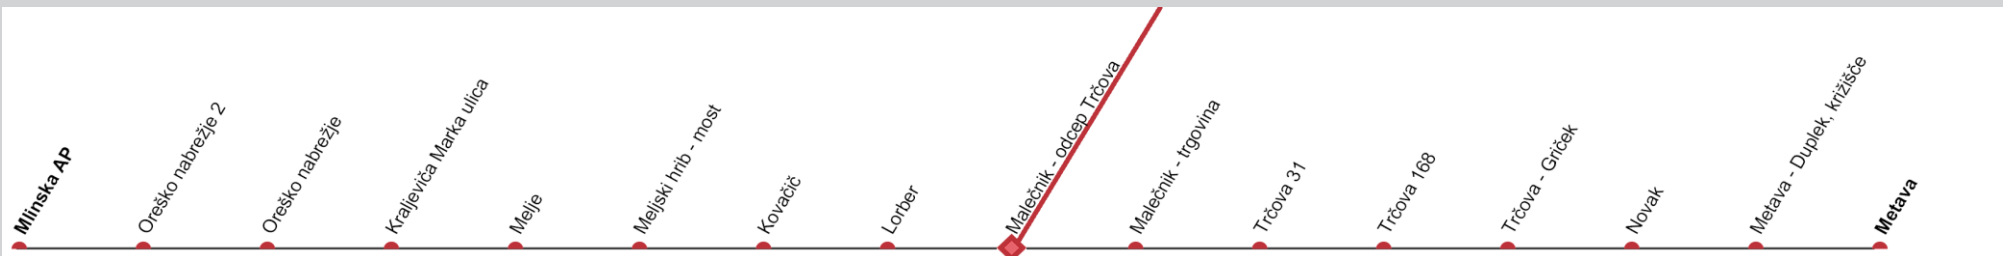

Malečnik - odcep Trčova

Linija 10

SMER VOŽNJE →

Velja od 02. 09. 2024

DELAVNIK		V SMERI	04	05	06	07	08	09	10	11	12	13	14	15	16	17	18	19	20	21	22	23
DELAVNIK	Trčova - Griček				14	09	14					14	14	14	14							
	Metava				14	09	14					14	14	14	14							
SOBOTA		V SMERI	04	05	06	07	08	09	10	11	12	13	14	15	16	17	18	19	20	21	22	23
SOBOTA	Trčova - Griček																					
	Metava																					
NEDELJA		V SMERI	04	05	06	07	08	09	10	11	12	13	14	15	16	17	18	19	20	21	22	23
NEDELJA	Trčova - Griček																					
	Metava																					

Predvideni časi odhodov so informativnega značaja. / All times are approximate.
Vozila prilagojena potrebam gibalno oviranih oseb. / Adapting vehicles for people with disabilities.