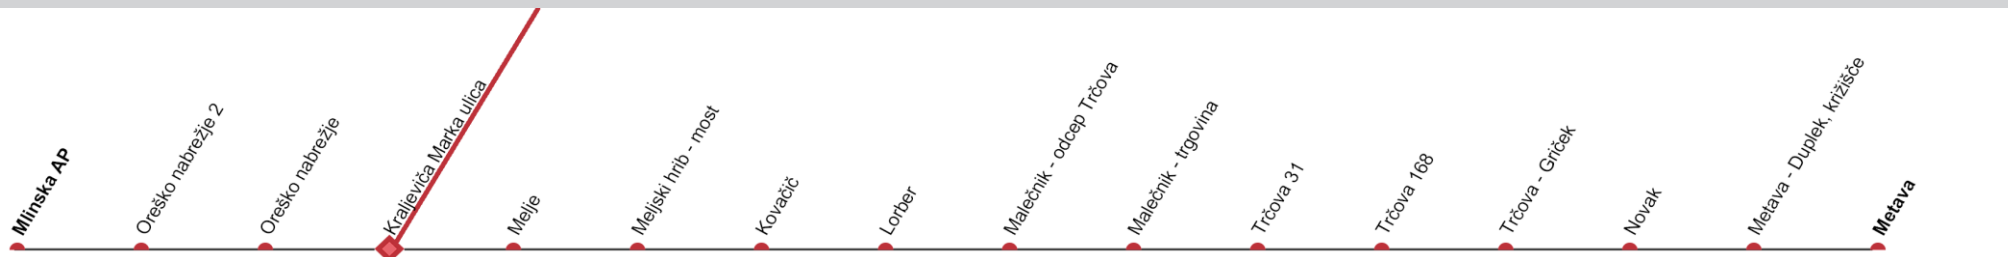

Kraljeviča Marka ulica

Linija 10

SMER VOŽNJE →

Velja od 02. 09. 2024

Linija 10		04	05	06	07	08	09	10	11	12	13	14	15	16	17	18	19	20	21	22	23	
DELAVNIK	V SMERI																					
	Trčova - Griček			08	03	08					08	08	08	08								
	Metava			08	03	08					08	08	08	08								
SOBOTA	V SMERI																					
	Trčova - Griček																					
	Metava																					
NEDELJA	V SMERI																					
	Trčova - Griček																					
	Metava																					

Predvideni časi odhodov so informativnega značaja. / All times are approximate.
Vozila prilagojena potrebam gibalno oviranih oseb. / Adapting vehicles for people with disabilities.