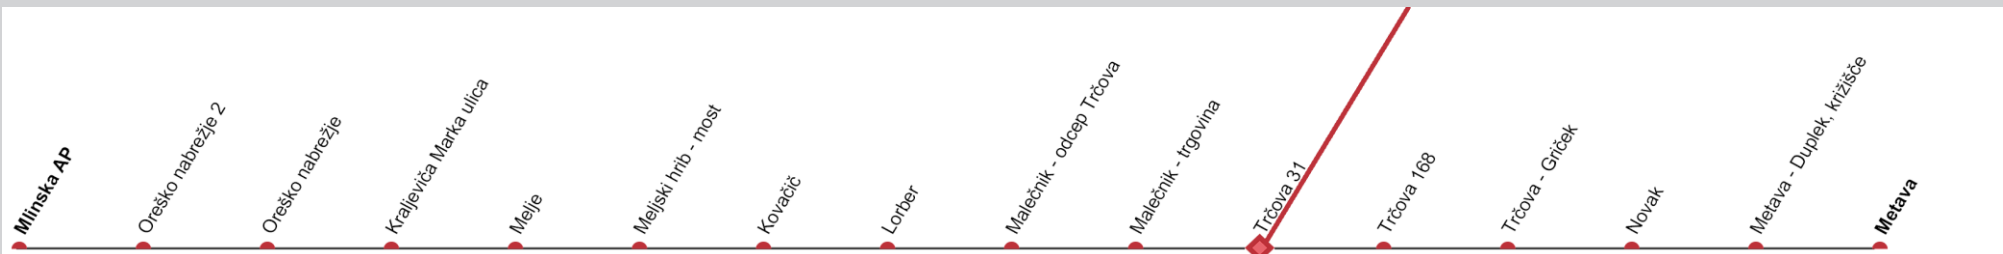

Trčova 31

Linija 10

SMER VOŽNJE →

Velja od 02. 09. 2024

V SMERI		04	05	06	07	08	09	10	11	12	13	14	15	16	17	18	19	20	21	22	23
DELAVNIK	Trčova - Griček			16	11	16					16	16	16	16							
	Metava			16	11	16					16	16	16	16							
V SMERI		04	05	06	07	08	09	10	11	12	13	14	15	16	17	18	19	20	21	22	23
SOBOTA	Trčova - Griček																				
	Metava																				
V SMERI		04	05	06	07	08	09	10	11	12	13	14	15	16	17	18	19	20	21	22	23
NEDELJA	Trčova - Griček																				
	Metava																				

Predvideni časi odhodov so informativnega značaja. / All times are approximate.
Vozila prilagojena potrebam gibalno oviranih oseb. / Adapting vehicles for people with disabilities.