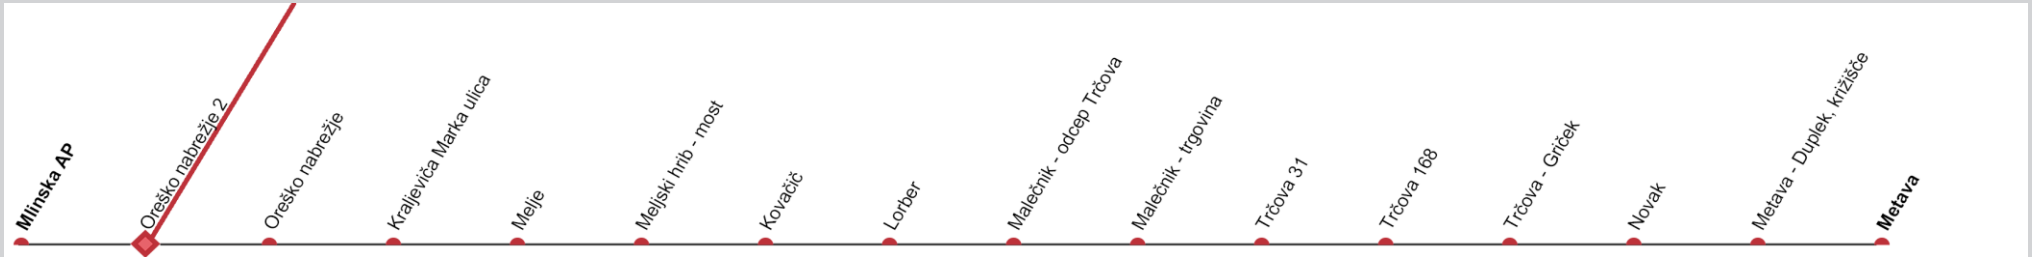

Oreško nabrežje 2

Linija 10

SMER VOŽNJE →

Velja od 02. 09. 2024

DELAVNIK		V SMERI	04	05	06	07	08	09	10	11	12	13	14	15	16	17	18	19	20	21	22	23
DELAVNIK	Trčova - Griček				06	01	06					06	06	06	06							
	Metava				06	01	06					06	06	06	06							
SOBOTA		V SMERI	04	05	06	07	08	09	10	11	12	13	14	15	16	17	18	19	20	21	22	23
SOBOTA	Trčova - Griček																					
	Metava																					
NEDELJA		V SMERI	04	05	06	07	08	09	10	11	12	13	14	15	16	17	18	19	20	21	22	23
NEDELJA	Trčova - Griček																					
	Metava																					

Predvideni časi odhodov so informativnega značaja. / All times are approximate.
Vozila prilagojena potrebam gibalno oviranih oseb. / Adapting vehicles for people with disabilities.