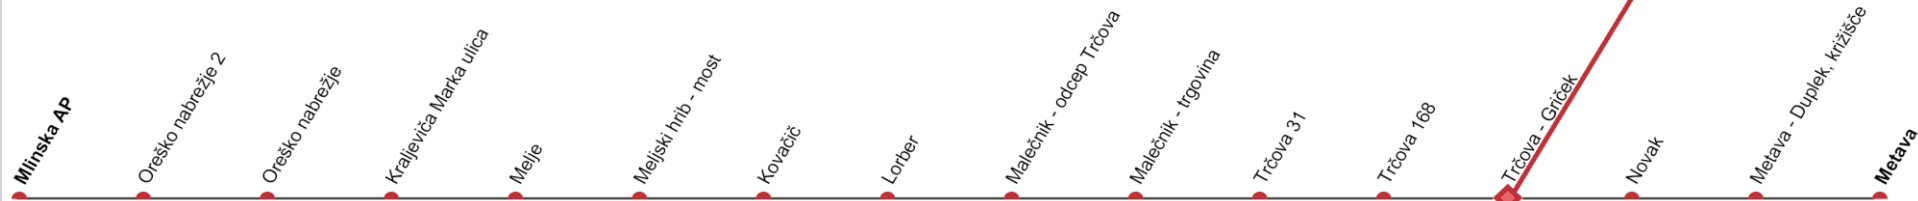

Trčova - Griček

Linija 10

SMER VOŽNJE →

Velja od 02. 09. 2024

DELAVNIK		V SMERI	04	05	06	07	08	09	10	11	12	13	14	15	16	17	18	19	20	21	22	23
DELAVNIK	Metava				17	12	17					17	17	17	17							
SOBOTA		V SMERI	04	05	06	07	08	09	10	11	12	13	14	15	16	17	18	19	20	21	22	23
SOBOTA	Metava																					
NEDELJA		V SMERI	04	05	06	07	08	09	10	11	12	13	14	15	16	17	18	19	20	21	22	23
NEDELJA	Metava																					

Predvideni časi odhodov so informativnega značaja. / All times are approximate.
Vozila prilagojena potrebam gibalno oviranih oseb. / Adapting vehicles for people with disabilities.