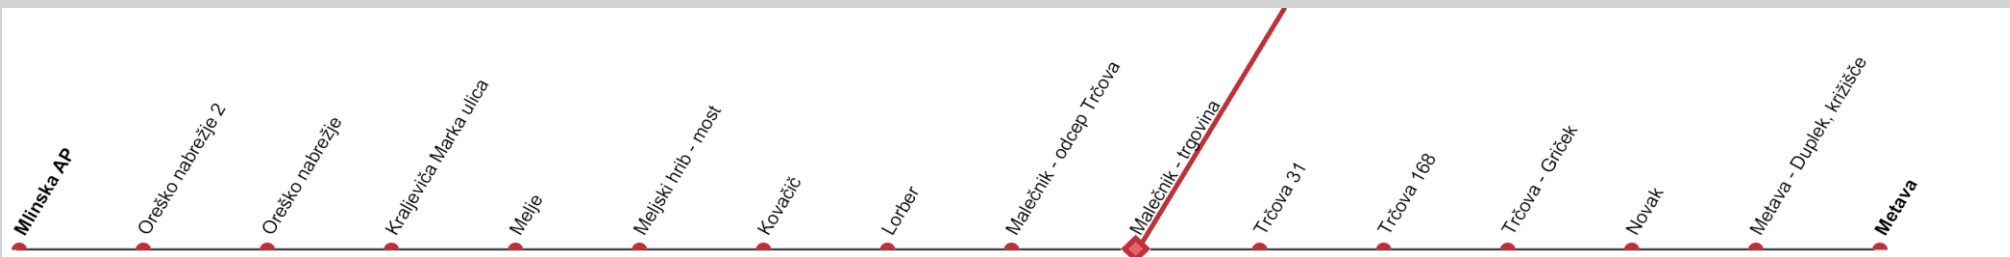

Malečnik - trgovina

Linija 10

SMER VOŽNJE →

Velja od 02. 09. 2024

V SMERI		04	05	06	07	08	09	10	11	12	13	14	15	16	17	18	19	20	21	22	23
DELAVNIK	Trčova - Griček			15	10	15					15	15	15	15							
	Metava			15	10	15					15	15	15	15							
V SMERI		04	05	06	07	08	09	10	11	12	13	14	15	16	17	18	19	20	21	22	23
SOBOTA	Trčova - Griček																				
	Metava																				
V SMERI		04	05	06	07	08	09	10	11	12	13	14	15	16	17	18	19	20	21	22	23
NEDELJA	Trčova - Griček																				
	Metava																				

Predvideni časi odhodov so informativnega značaja. / All times are approximate.
Vozila prilagojena potrebam gibalno oviranih oseb. / Adapting vehicles for people with disabilities.