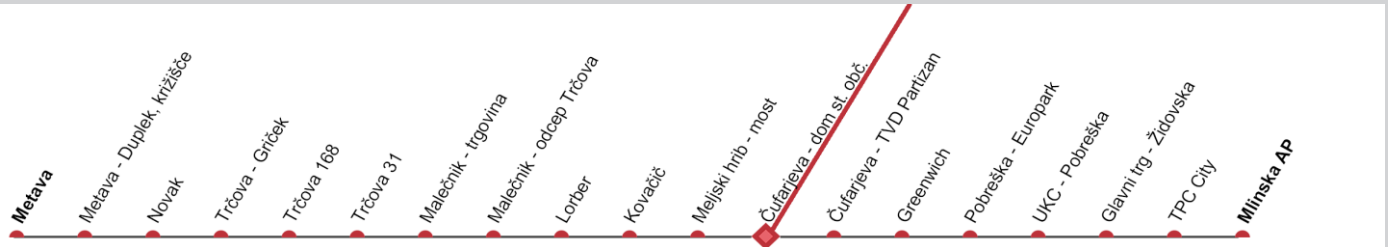

Linija 10

SMER VOŽNJE →

Velja od 02. 09. 2024

		04	05	06	07	08	09	10	11	12	13	14	15	16	17	18	19	20	21	22	23	
DELAVNIK	V SMERI																					
	Mlinska AP		47	37	32	47						47	47	47	47							
SOBOTA	V SMERI																					
	Mlinska AP																					
NEDELJA	V SMERI																					
	Mlinska AP																					

Predvideni časi odhodov so informativnega značaja. / All times are approximate.
Vozila prilagojena potrebam gibalno oviranih oseb. / Adapting vehicles for people with disabilities.