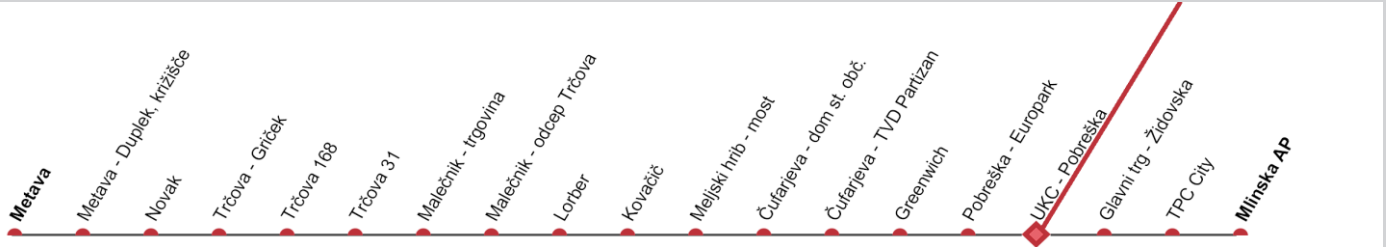

Linija 10

SMER VOŽNJE →

Velja od 02. 09. 2024

		04	05	06	07	08	09	10	11	12	13	14	15	16	17	18	19	20	21	22	23
DELAVNIK	V SMERI																				
	Mlinska AP		53	43	38	53						53	53	53	53						
SOBOTA	V SMERI																				
	Mlinska AP																				
NEDELJA	V SMERI																				
	Mlinska AP																				

Predvideni časi odhodov so informativnega značaja. / All times are approximate.
Vozila prilagojena potrebam gibalno oviranih oseb. / Adapting vehicles for people with disabilities.