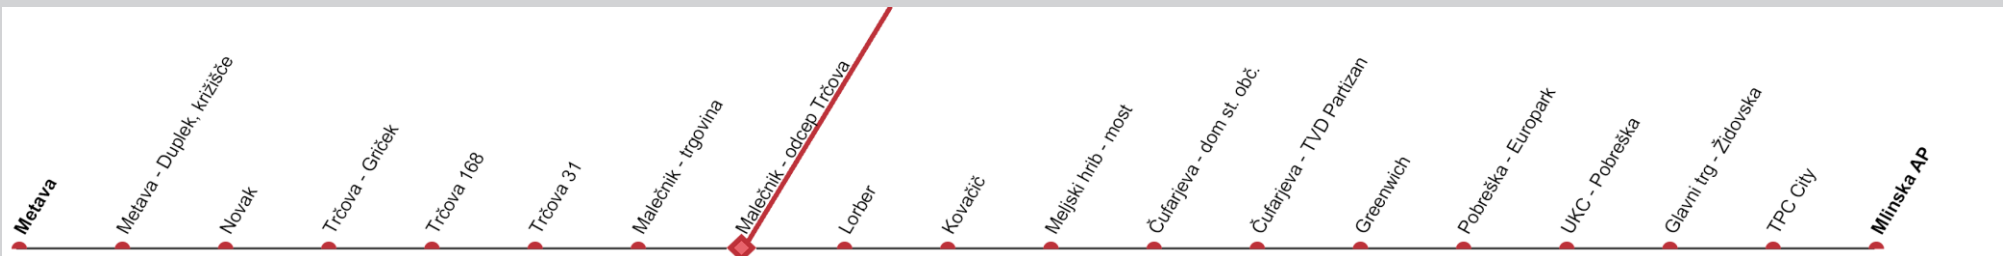

SMER VOŽNJE →

Velja od 02. 09. 2024

DELAVNIK		04	05	06	07	08	09	10	11	12	13	14	15	16	17	18	19	20	21	22	23
V SMERI																					
Mlinska AP			41	31	26	41					41	41	41	41							
SOBOTA		04	05	06	07	08	09	10	11	12	13	14	15	16	17	18	19	20	21	22	23
V SMERI																					
Mlinska AP																					
NEDELJA		04	05	06	07	08	09	10	11	12	13	14	15	16	17	18	19	20	21	22	23
V SMERI																					
Mlinska AP																					

Linija 10

SMER VOŽNJE →

Velja od 02. 09. 2024

DELAVNİK		V SMERI	04	05	06	07	08	09	10	11	12	13	14	15	16	17	18	19	20	21	22	23
DELAVNİK	Mlinska AP			42	32	27	42					42	42	42	42							
SOBOTA		V SMERI	04	05	06	07	08	09	10	11	12	13	14	15	16	17	18	19	20	21	22	23
SOBOTA	Mlinska AP																					
NEDELJA		V SMERI	04	05	06	07	08	09	10	11	12	13	14	15	16	17	18	19	20	21	22	23
NEDELJA	Mlinska AP																					