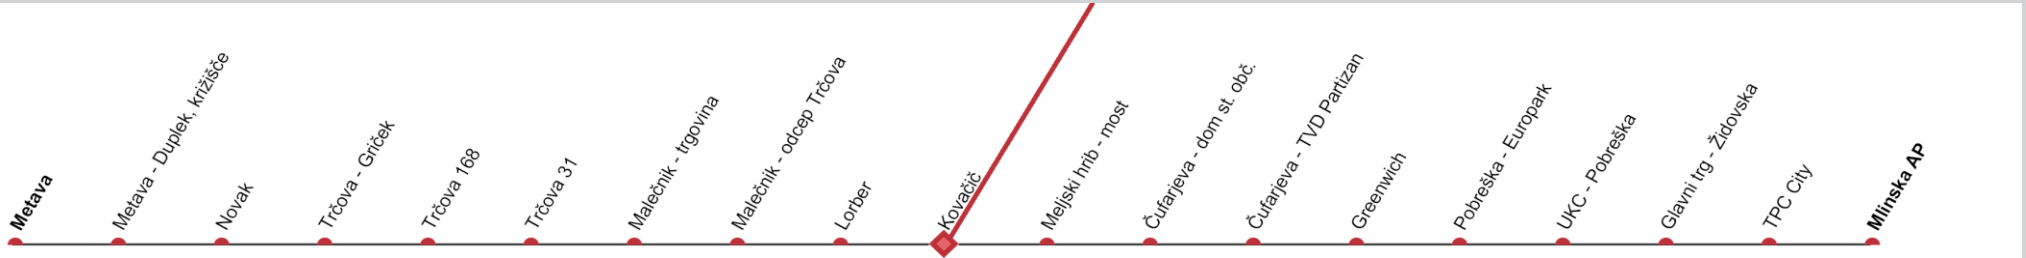

Linija 10

SMER VOŽNJE →

Velja od 02. 09. 2024

DELAVNİK		V SMERI	04	05	06	07	08	09	10	11	12	13	14	15	16	17	18	19	20	21	22	23
DELAVNİK	Mlinska AP			44	34	29	44					44	44	44	44							
SOBOTA		V SMERI	04	05	06	07	08	09	10	11	12	13	14	15	16	17	18	19	20	21	22	23
SOBOTA	Mlinska AP																					
NEDELJA		V SMERI	04	05	06	07	08	09	10	11	12	13	14	15	16	17	18	19	20	21	22	23
NEDELJA	Mlinska AP																					

Predvideni časi odhodov so informativnega značaja. / All times are approximate.
Vozila prilagojena potrebam gibalno oviranih oseb. / Adapting vehicles for people with disabilities.