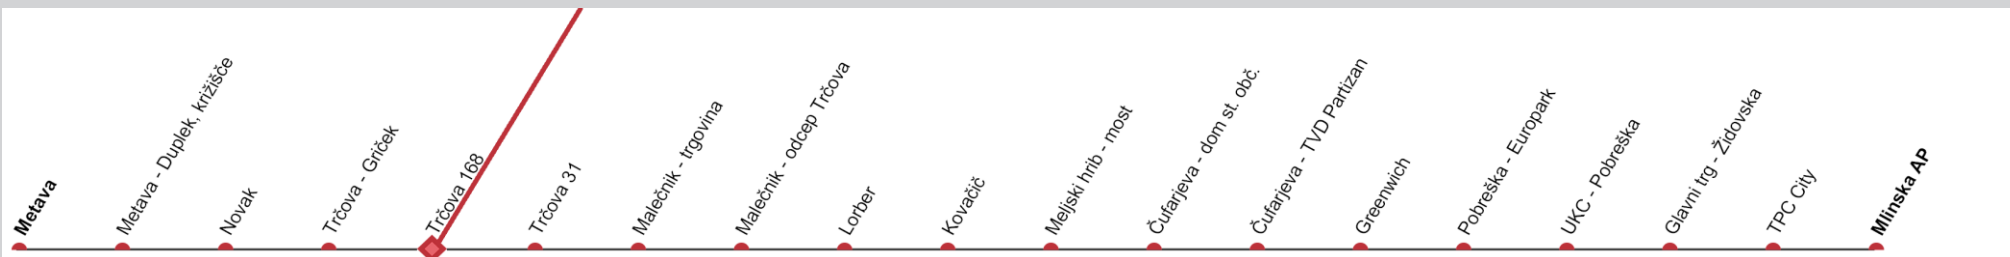

Trčova 168

Linija 10

SMER VOŽNJE →

Velja od 02. 09. 2024

V SMERI		04	05	06	07	08	09	10	11	12	13	14	15	16	17	18	19	20	21	22	23	
DELAVNIK	Mlinska AP		39	29	24	39					39	39	39	39								
SOBOTA	V SMERI	04	05	06	07	08	09	10	11	12	13	14	15	16	17	18	19	20	21	22	23	
	Mlinska AP																					
NEDELJA	V SMERI	04	05	06	07	08	09	10	11	12	13	14	15	16	17	18	19	20	21	22	23	
	Mlinska AP																					

Predvideni časi odhodov so informativnega značaja. / All times are approximate.
Vozila prilagojena potrebam gibalno oviranih oseb. / Adapting vehicles for people with disabilities.