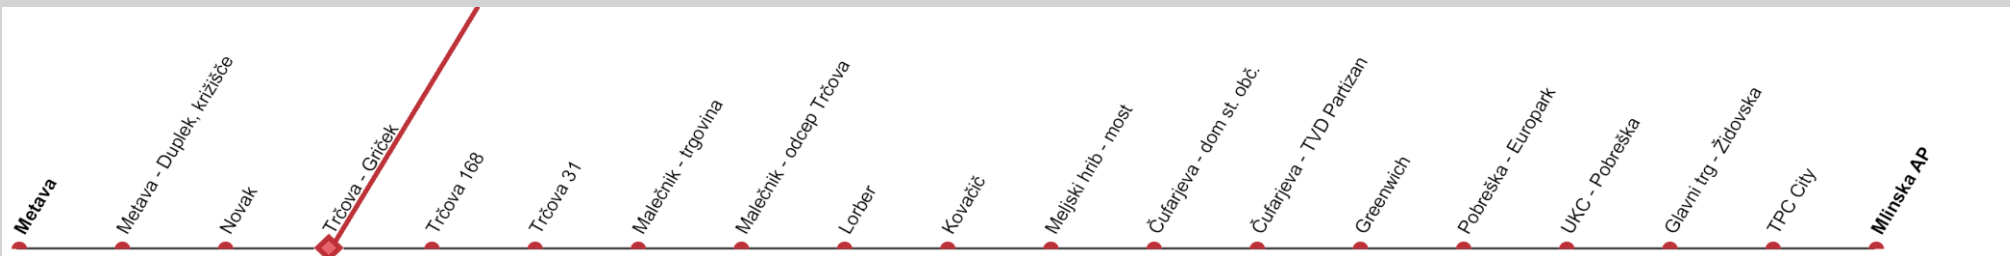

Trčova - Griček

Linija 10

SMER VOŽNJE →

Velja od 02. 09. 2024

V SMERI		04	05	06	07	08	09	10	11	12	13	14	15	16	17	18	19	20	21	22	23	
DELAVNİK	Mlinska AP		38	28	23	38					38	38	38	38								
SOBOTA	V SMERI	04	05	06	07	08	09	10	11	12	13	14	15	16	17	18	19	20	21	22	23	
	Mlinska AP																					
NEDELJA	V SMERI	04	05	06	07	08	09	10	11	12	13	14	15	16	17	18	19	20	21	22	23	
	Mlinska AP																					

Predvideni časi odhodov so informativnega značaja. / All times are approximate.
Vozila prilagojena potrebam gibalno oviranih oseb. / Adapting vehicles for people with disabilities.