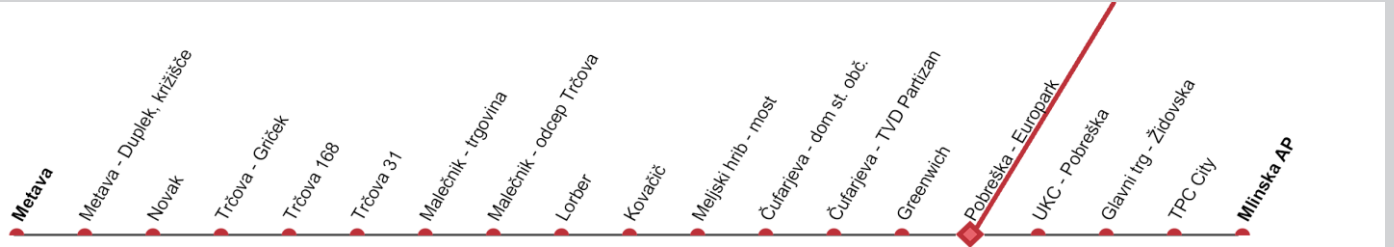

Linija 10

SMER VOŽNJE →

Velja od 02. 09. 2024

		04	05	06	07	08	09	10	11	12	13	14	15	16	17	18	19	20	21	22	23		
DELAVNIK	V SMERI																						
	Mlinska AP		48	38	33	48					48	48	48	48									
SOBOTA	V SMERI																						
	Mlinska AP																						
NEDELJA	V SMERI																						
	Mlinska AP																						

Velja od 02. 09. 2024

		04	05	06	07	08	09	10	11	12	13	14	15	16	17	18	19	20	21	22	23	
DELAVNIK	V SMERI																					
	Mlinska AP		49	39	34	49						49	49	49	49							
SOBOTA	V SMERI																					
	Mlinska AP																					
NEDELJA	V SMERI																					
	Mlinska AP																					

Linija 10

SMER VOŽNJE →

Velja od 02. 09. 2024

		04	05	06	07	08	09	10	11	12	13	14	15	16	17	18	19	20	21	22	23
DELAVNIK	V SMERI																				
	Mlinska AP		50	40	35	50						50	50	50	50						
SOBOTA	V SMERI																				
	Mlinska AP																				
NEDELJA	V SMERI																				
	Mlinska AP																				