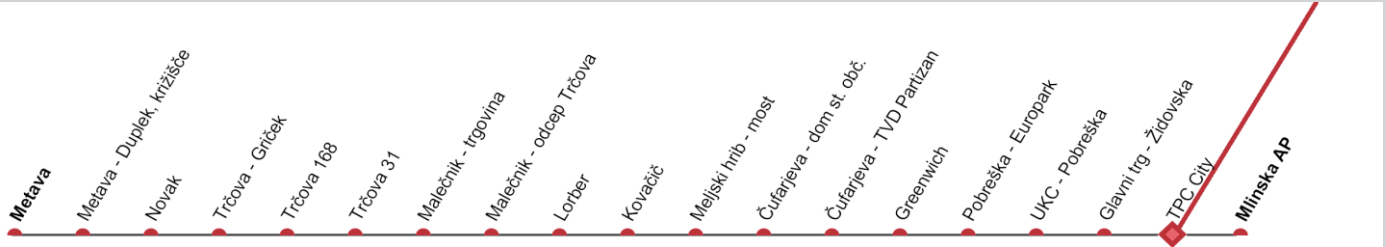

Linija 10

SMER VOŽNJE →

Velja od 02. 09. 2024

		04	05	06	07	08	09	10	11	12	13	14	15	16	17	18	19	20	21	22	23
DELAVNIK	V SMERI																				
	Mlinska AP		59	49	44	59						59	59	59	59						
SOBOTA	V SMERI																				
	Mlinska AP																				
NEDELJA	V SMERI																				
	Mlinska AP																				

Predvideni časi odhodov so informativnega značaja. / All times are approximate.
Vozila prilagojena potrebam gibalno oviranih oseb. / Adapting vehicles for people with disabilities.