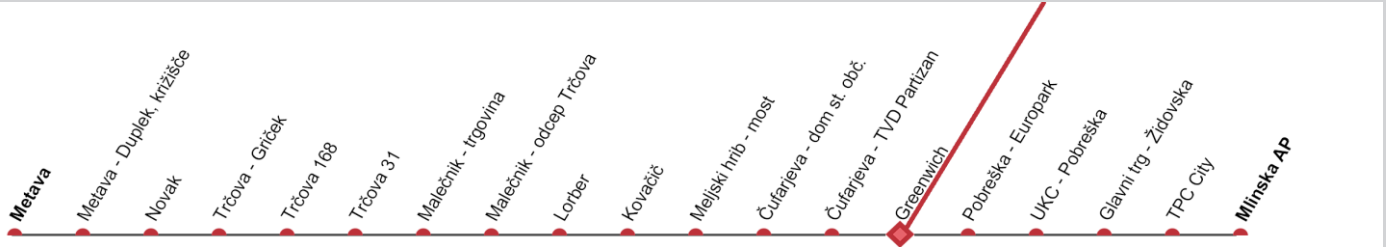

Greenwich

Linija 10

SMER VOŽNJE →

Velja od 02. 09. 2024

		04	05	06	07	08	09	10	11	12	13	14	15	16	17	18	19	20	21	22	23	
DELAVNIK	V SMERI																					
	Mlinska AP		49	39	34	49						49	49	49	49							
SOBOTA	V SMERI																					
	Mlinska AP																					
NEDELJA	V SMERI																					
	Mlinska AP																					

Predvideni časi odhodov so informativnega značaja. / All times are approximate.
Vozila prilagojena potrebam gibalno oviranih oseb. / Adapting vehicles for people with disabilities.