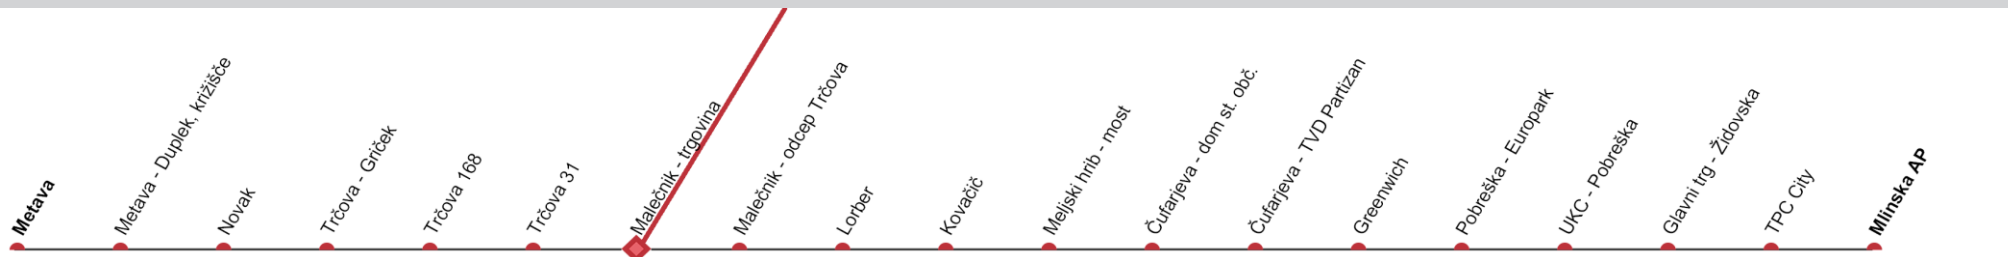

Malečnik - trgovina

Linija 10

SMER VOŽNJE →

Velja od 02. 09. 2024

DELAVNIK		04	05	06	07	08	09	10	11	12	13	14	15	16	17	18	19	20	21	22	23
V SMERI																					
Mlinska AP			41	31	26	41					41	41	41	41							
SOBOTA		04	05	06	07	08	09	10	11	12	13	14	15	16	17	18	19	20	21	22	23
V SMERI																					
Mlinska AP																					
NEDELJA		04	05	06	07	08	09	10	11	12	13	14	15	16	17	18	19	20	21	22	23
V SMERI																					
Mlinska AP																					

Predvideni časi odhodov so informativnega značaja. / All times are approximate.
Vozila prilagojena potrebam gibalno oviranih oseb. / Adapting vehicles for people with disabilities.