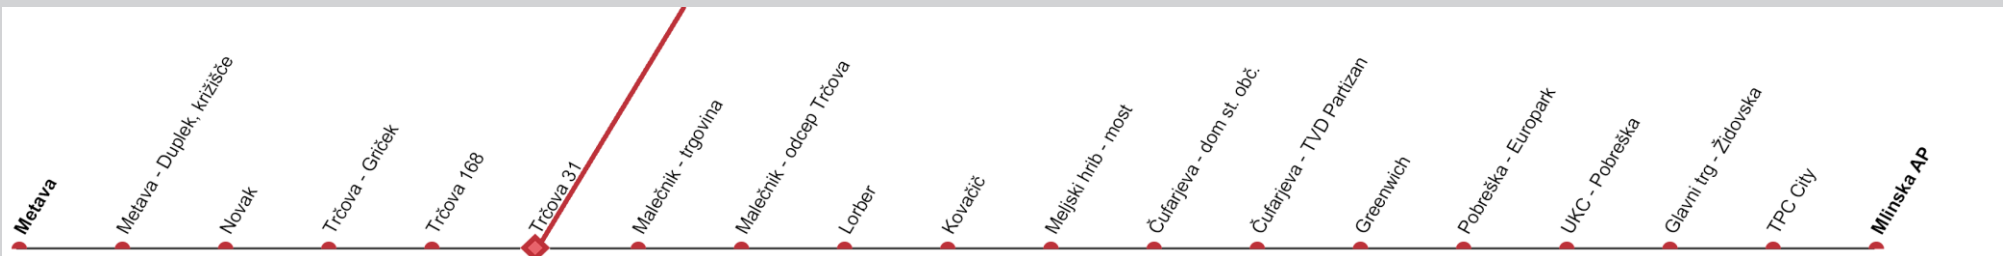

Trčova 31

Linija 10

SMER VOŽNJE →

Velja od 02. 09. 2024

DELAVNİK		04	05	06	07	08	09	10	11	12	13	14	15	16	17	18	19	20	21	22	23
V SMERI	Mlinska AP		40	30	25	40					40	40	40	40							
SOBOTA	Mlinska AP																				
NEDELJA	Mlinska AP																				

Predvideni časi odhodov so informativnega značaja. / All times are approximate.
Vozila prilagojena potrebam gibalno oviranih oseb. / Adapting vehicles for people with disabilities.