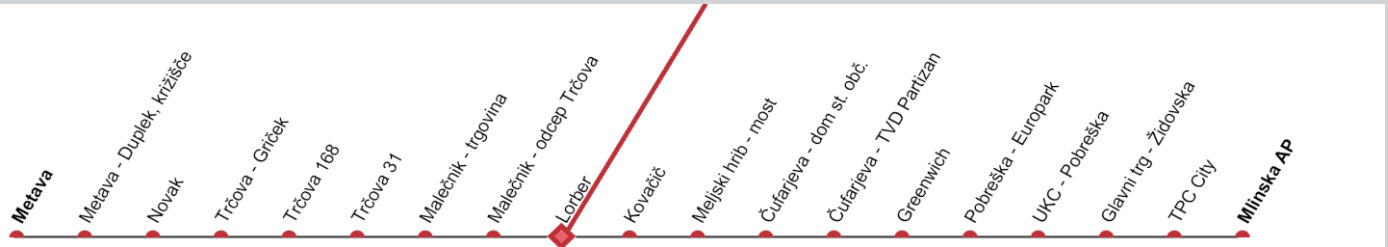

Linija 10

SMER VOŽNJE →

Velja od 02. 09. 2024

		04	05	06	07	08	09	10	11	12	13	14	15	16	17	18	19	20	21	22	23
DELAVNIK	V SMERI																				
	Mlinska AP		43	33	28	43					43	43	43	43							
SOBOTA	V SMERI																				
	Mlinska AP																				
NEDELJA	V SMERI																				
	Mlinska AP																				

Predvideni časi odhodov so informativnega značaja. / All times are approximate.
Vozila prilagojena potrebam gibalno oviranih oseb. / Adapting vehicles for people with disabilities.