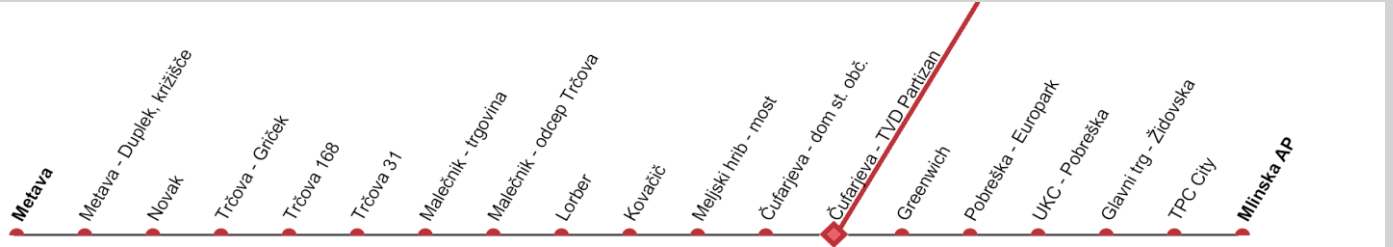

Linija 10

SMER VOŽNJE →

Velja od 02. 09. 2024

Linija 10		04	05	06	07	08	09	10	11	12	13	14	15	16	17	18	19	20	21	22	23
DELAVNİK	V SMERI	04	05	06	07	08	09	10	11	12	13	14	15	16	17	18	19	20	21	22	23
	Mlinska AP		45	35	30	45					45	45	45	45							
SOBOTA	V SMERI	04	05	06	07	08	09	10	11	12	13	14	15	16	17	18	19	20	21	22	23
	Mlinska AP																				
NEDELJA	V SMERI	04	05	06	07	08	09	10	11	12	13	14	15	16	17	18	19	20	21	22	23
	Mlinska AP																				

Velja od 02. 09. 2024

		04	05	06	07	08	09	10	11	12	13	14	15	16	17	18	19	20	21	22	23	
DELAVNIK	V SMERI																					
	Mlinska AP		47	37	32	47						47	47	47	47							
SOBOTA	V SMERI																					
	Mlinska AP																					
NEDELJA	V SMERI																					
	Mlinska AP																					

Linija 10

SMER VOŽNJE →

Velja od 02. 09. 2024

		04	05	06	07	08	09	10	11	12	13	14	15	16	17	18	19	20	21	22	23		
DELAVNIK	V SMERI																						
	Mlinska AP		48	38	33	48					48	48	48	48									
SOBOTA	V SMERI																						
	Mlinska AP																						
NEDELJA	V SMERI																						
	Mlinska AP																						