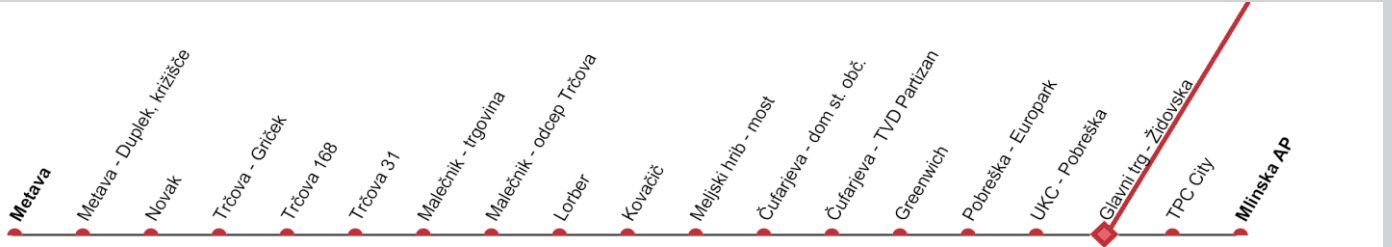

Glavni trg - Židovska

Linija 10

SMER VOŽNJE →

Velja od 02. 09. 2024

		04	05	06	07	08	09	10	11	12	13	14	15	16	17	18	19	20	21	22	23		
DELAVNIK	V SMERI 🕒																						
	Mlinska AP		57	47	42	57						57	57	57	57								
SOBOTA	V SMERI 🕒																						
	Mlinska AP																						
NEDELJA	V SMERI 🕒																						
	Mlinska AP																						

Predvideni časi odhodov so informativnega značaja. / All times are approximate.
Vozila prilagojena potrebam gibalno oviranih oseb. / Adapting vehicles for people with disabilities.