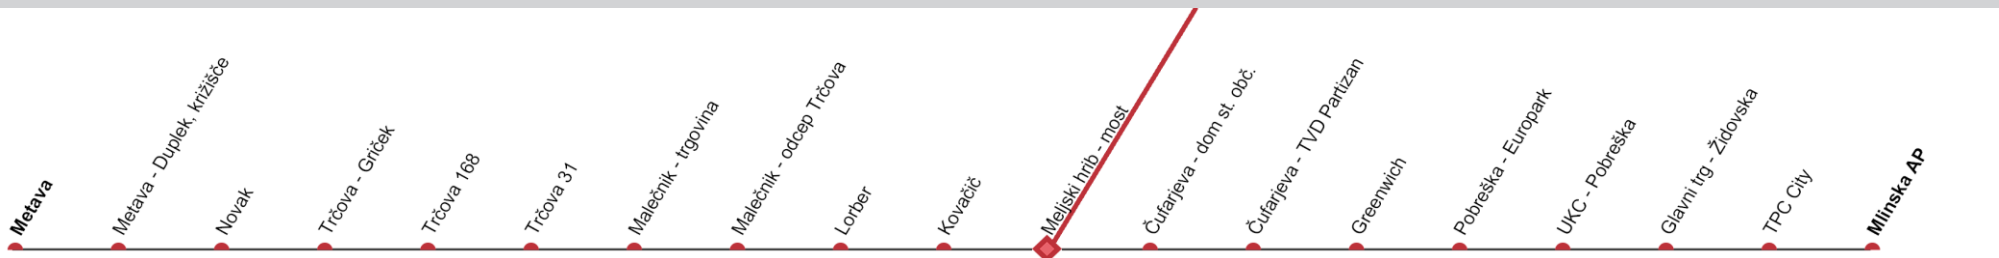

Velja od 02. 09. 2024

DELAVNİK		V SMERI	04	05	06	07	08	09	10	11	12	13	14	15	16	17	18	19	20	21	22	23
DELAVNİK	Mlinska AP			44	34	29	44					44	44	44	44							
SOBOTA		V SMERI	04	05	06	07	08	09	10	11	12	13	14	15	16	17	18	19	20	21	22	23
SOBOTA	Mlinska AP																					
NEDELJA		V SMERI	04	05	06	07	08	09	10	11	12	13	14	15	16	17	18	19	20	21	22	23
NEDELJA	Mlinska AP																					

Linija 10

SMER VOŽNJE →

Velja od 02. 09. 2024

Linija 10		04	05	06	07	08	09	10	11	12	13	14	15	16	17	18	19	20	21	22	23
DELAVNİK	V SMERI	04	05	06	07	08	09	10	11	12	13	14	15	16	17	18	19	20	21	22	23
	Mlinska AP		45	35	30	45					45	45	45	45							
SOBOTA	V SMERI	04	05	06	07	08	09	10	11	12	13	14	15	16	17	18	19	20	21	22	23
	Mlinska AP																				
NEDELJA	V SMERI	04	05	06	07	08	09	10	11	12	13	14	15	16	17	18	19	20	21	22	23
	Mlinska AP																				