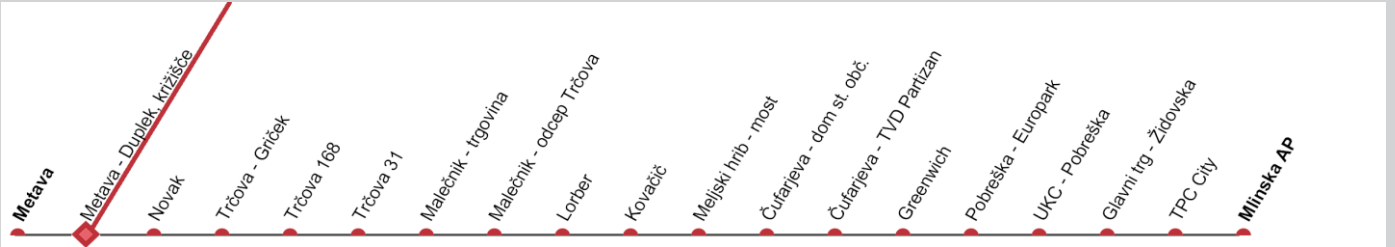

Linija 10

SMER VOŽNJE →

Velja od 02. 09. 2024

		04	05	06	07	08	09	10	11	12	13	14	15	16	17	18	19	20	21	22	23
DELAVNIK	V SMERI																				
	Mlinska AP		35	25	20	35						35	35	35	35						
SOBOTA	V SMERI																				
	Mlinska AP																				
NEDELJA	V SMERI																				
	Mlinska AP																				

Linija 10

SMER VOŽNJE →

Velja od 02. 09. 2024

		04	05	06	07	08	09	10	11	12	13	14	15	16	17	18	19	20	21	22	23	
DELAVNIK	V SMERI 🕒																					
	Mlinska AP		36	26	21	36						36	36	36	36							
SOBOTA	V SMERI 🕒																					
	Mlinska AP																					
NEDELJA	V SMERI 🕒																					
	Mlinska AP																					