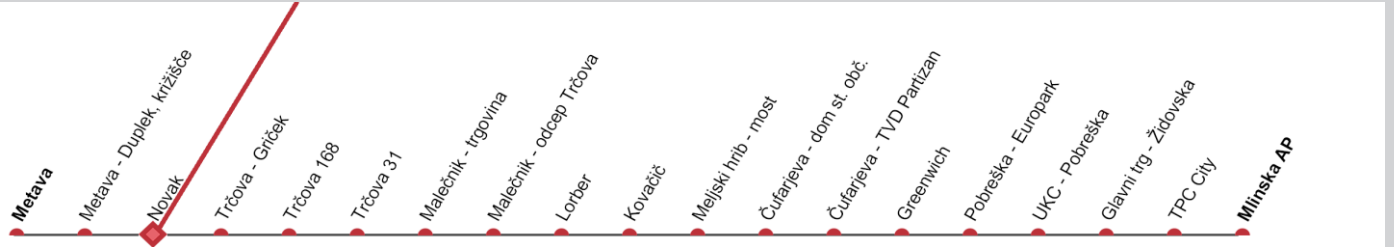

Linija 10

SMER VOŽNJE →

Velja od 02. 09. 2024

		04	05	06	07	08	09	10	11	12	13	14	15	16	17	18	19	20	21	22	23
DELAVNIK	V SMERI																				
	Mlinska AP		37	27	22	37						37	37	37	37						
SOBOTA	V SMERI																				
	Mlinska AP																				
NEDELJA	V SMERI																				
	Mlinska AP																				

Predvideni časi odhodov so informativnega značaja. / All times are approximate.
Vozila prilagojena potrebam gibalno oviranih oseb. / Adapting vehicles for people with disabilities.