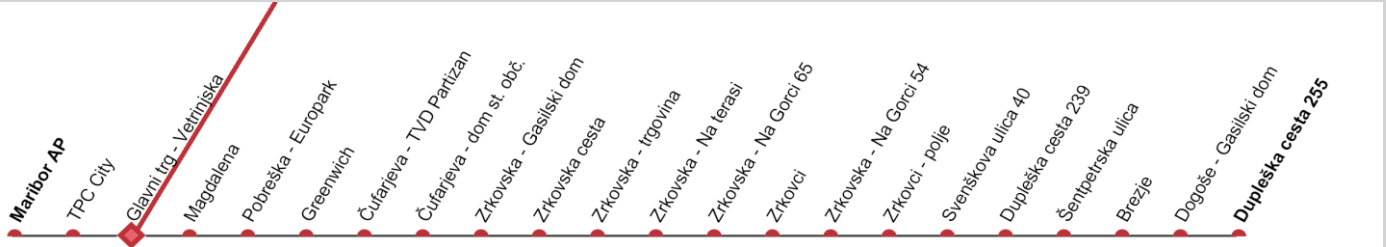

Velja od 26. 06. 2024

V SMERI		04	05	06	07	08	09	10	11	12	13	14	15	16	17	18	19	20	21	22	23
DELAVNIK	Zrkovci		34	34	34	34		34		34	34	34	44	44		34					
	Brezje																				
	Dupleška cesta 255		34	34	34	34		34		34	34	34	44	44		34					
V SMERI		04	05	06	07	08	09	10	11	12	13	14	15	16	17	18	19	20	21	22	23
SOBOTA	Zrkovci		34	34	34	34	34	34		34	34	34									
	Brezje				34	34	34	34		34											
	Dupleška cesta 255																				
V SMERI		04	05	06	07	08	09	10	11	12	13	14	15	16	17	18	19	20	21	22	23
NEDELJA	Zrkovci																				
	Brezje																				
	Dupleška cesta 255																				

Linija 9

SMER VOŽNJE →

Velja od 26. 06. 2024

V SMERI		04	05	06	07	08	09	10	11	12	13	14	15	16	17	18	19	20	21	22	23
DELAVNIK	Zrkovci		35	35	35	35		35		35	35	35	45	45		35					
	Brezje																				
	Dupleška cesta 255		35	35	35	35		35		35	35	35	45	45		35					
V SMERI		04	05	06	07	08	09	10	11	12	13	14	15	16	17	18	19	20	21	22	23
SOBOTA	Zrkovci		35	35	35	35	35	35		35	35	35									
	Brezje				35	35	35	35		35											
	Dupleška cesta 255																				
V SMERI		04	05	06	07	08	09	10	11	12	13	14	15	16	17	18	19	20	21	22	23
NEDELJA	Zrkovci																				
	Brezje																				
	Dupleška cesta 255																				