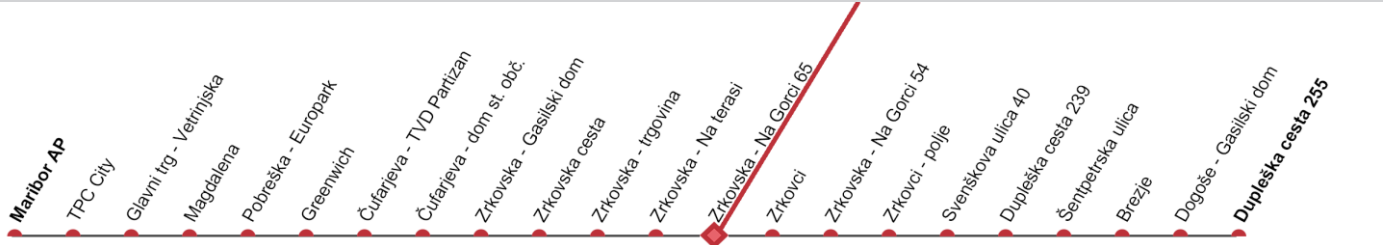

Zrkovska - Na Gorci 65

Linija 9

SMER VOŽNJE →

Velja od 26. 06. 2024

V SMERI		04	05	06	07	08	09	10	11	12	13	14	15	16	17	18	19	20	21	22	23
DELAVNIK	Zrkovci																				
	Brezje																				
	Dupleška cesta 255		48	48	48	48		48		48	48	48	58	58		48					
V SMERI		04	05	06	07	08	09	10	11	12	13	14	15	16	17	18	19	20	21	22	23
SOBOTA	Zrkovci		46	47								47	47								
	Brezje				49	49	49	49		49											
	Dupleška cesta 255																				
V SMERI		04	05	06	07	08	09	10	11	12	13	14	15	16	17	18	19	20	21	22	23
NEDELJA	Zrkovci																				
	Brezje																				
	Dupleška cesta 255																				

Predvideni časi odhodov so informativnega značaja. / All times are approximate.
Vozila so prilagojena potrebam gibalno oviranih oseb. / Adapting vehicles for people with disabilities.