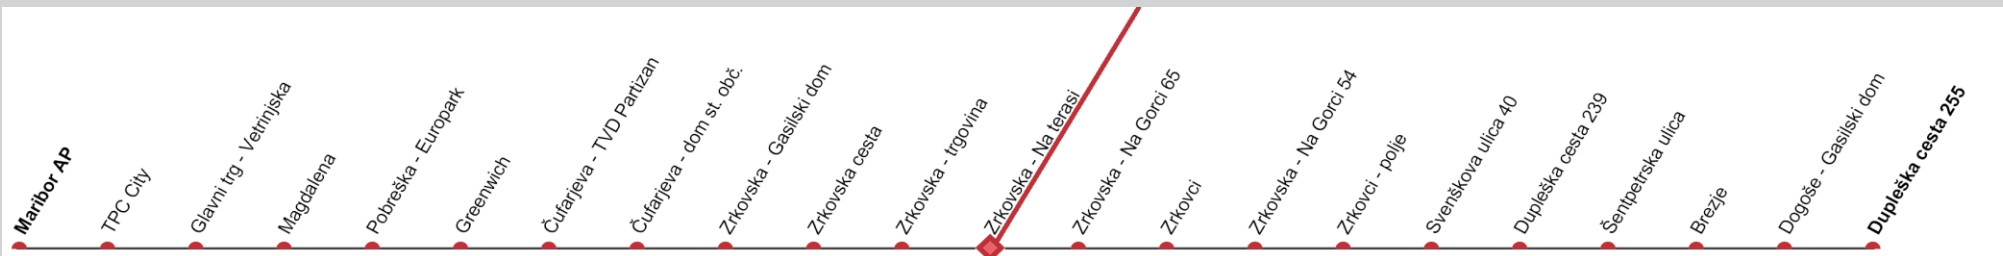

Zrkovska - Na terasi

Linija 9

SMER VOŽNJE →

Velja od 26. 06. 2024

V SMERI		04	05	06	07	08	09	10	11	12	13	14	15	16	17	18	19	20	21	22	23
DELAVNİK	Zrkovci		45	45	45	45		45		45	45	45	55	55		45					
	Brezje																				
	Dupleška cesta 255		45	45	45	45		45		45	45	45	55	55		45					
V SMERI		04	05	06	07	08	09	10	11	12	13	14	15	16	17	18	19	20	21	22	23
SOBOTA	Zrkovci		45	46	46	46	46	46		46	46	46									
	Brezje				46	46	46	46		46											
	Dupleška cesta 255																				
NEDELJA	Zrkovci																				
	Brezje																				
	Dupleška cesta 255																				

Predvideni časi odhodov so informativnega značaja. / All times are approximate.
Vozila so prilagojena potrebam gibalno oviranih oseb. / Adapting vehicles for people with disabilities.