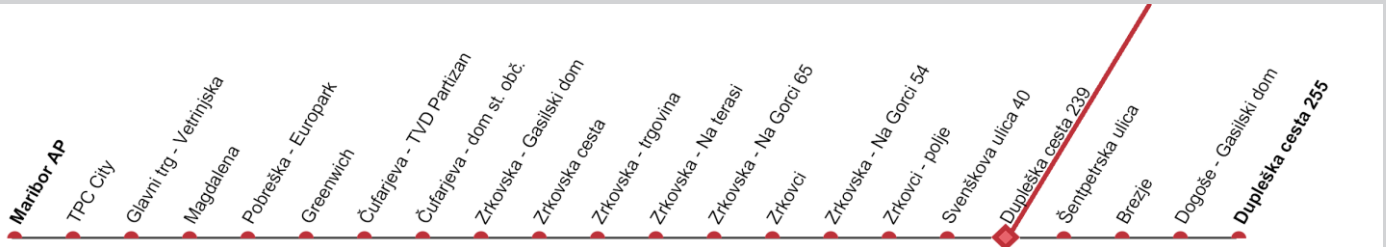

Dupleška cesta 239

Linija 9

SMER VOŽNJE →

Velja od 26. 06. 2024

V SMERI		04	05	06	07	08	09	10	11	12	13	14	15	16	17	18	19	20	21	22	23	
DELAVNIK	Zrkovci																					
	Brezje																					
	Dupleška cesta 255		53	53	53	53		53	53	53	53		03	03	53							
V SMERI		04	05	06	07	08	09	10	11	12	13	14	15	16	17	18	19	20	21	22	23	
SOBOTA	Zrkovci																					
	Brezje																					
	Dupleška cesta 255																					
V SMERI		04	05	06	07	08	09	10	11	12	13	14	15	16	17	18	19	20	21	22	23	
NEDELJA	Zrkovci																					
	Brezje																					
	Dupleška cesta 255																					

Predvideni časi odhodov so informativnega značaja. / All times are approximate.
Vozila so prilagojena potrebam gibalno oviranih oseb. / Adapting vehicles for people with disabilities.