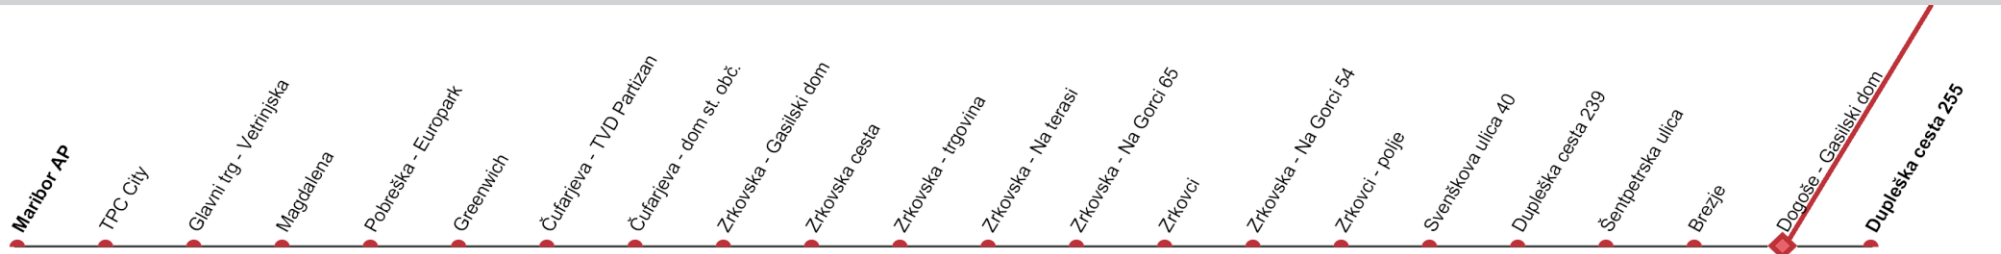

Velja od 26. 06. 2024

		04	05	06	07	08	09	10	11	12	13	14	15	16	17	18	19	20	21	22	23	
DELAVNIK	V SMERI 🕒																					
	Zrkovci																					
	Dupleška cesta 255																					
SOBOTA	V SMERI 🕒																					
	Zrkovci																					
	Dupleška cesta 255																					
NEDELJA	V SMERI 🕒																					
	Zrkovci																					
	Dupleška cesta 255																					

Linija 9

SMER VOŽNJE →

Velja od 26. 06. 2024

Linija 9		04	05	06	07	08	09	10	11	12	13	14	15	16	17	18	19	20	21	22	23	
DELAVNIK	V SMERI	04	05	06	07	08	09	10	11	12	13	14	15	16	17	18	19	20	21	22	23	
	Zrkovci																					
	Brezje																					
	Dupleška cesta 255		54	54	54	54			54		54	54	54		04	04	54					
SOBOTA	V SMERI	04	05	06	07	08	09	10	11	12	13	14	15	16	17	18	19	20	21	22	23	
	Zrkovci																					
	Brezje																					
	Dupleška cesta 255																					
NEDELJA	V SMERI	04	05	06	07	08	09	10	11	12	13	14	15	16	17	18	19	20	21	22	23	
	Zrkovci																					
	Brezje																					
	Dupleška cesta 255																					