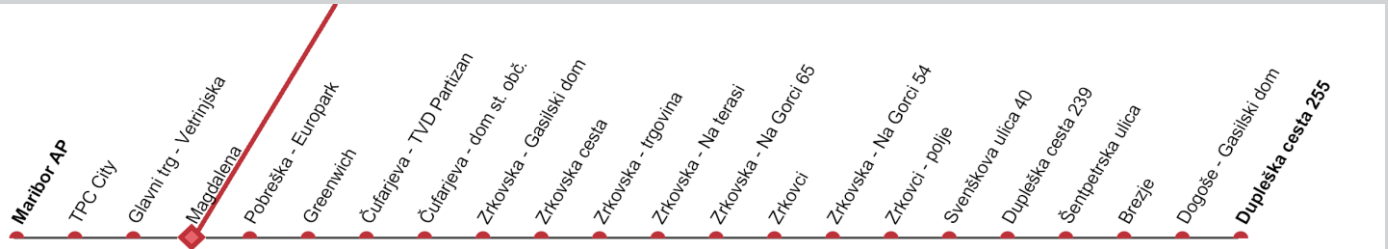

Magdalena

Linija 9

SMER VOŽNJE →

Velja od 26. 06. 2024

V SMERI		04	05	06	07	08	09	10	11	12	13	14	15	16	17	18	19	20	21	22	23
DELAVNIK	Zrkovci		37	37	37	37		37		37	37	37	47	47		37					
	Brezje																				
	Dupleška cesta 255		37	37	37	37		37		37	37	37	47	47		37					
V SMERI		04	05	06	07	08	09	10	11	12	13	14	15	16	17	18	19	20	21	22	23
SOBOTA	Zrkovci		37	37	37	37	37	37		37	37	37									
	Brezje				37	37	37	37		37											
	Dupleška cesta 255																				
V SMERI		04	05	06	07	08	09	10	11	12	13	14	15	16	17	18	19	20	21	22	23
NEDELJA	Zrkovci																				
	Brezje																				
	Dupleška cesta 255																				

Predvideni časi odhodov so informativnega značaja. / All times are approximate.
Vozila so prilagojena potrebam gibalno oviranih oseb. / Adapting vehicles for people with disabilities.