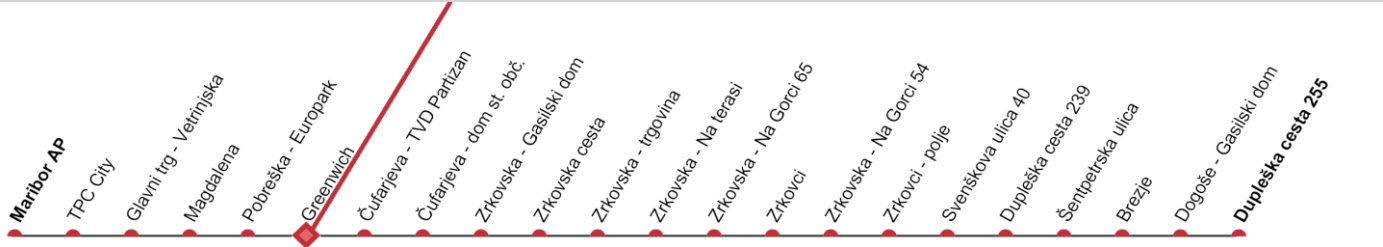

Linija 9

SMER VOŽNJE →

Velja od 26. 06. 2024

V SMERI		04	05	06	07	08	09	10	11	12	13	14	15	16	17	18	19	20	21	22	23
DELAVNIK	Zrkovci		39	39	39	39		39		39	39	39	49	49		39					
	Brezje																				
	Dupleška cesta 255		39	39	39	39		39		39	39	39	49	49		39					
V SMERI		04	05	06	07	08	09	10	11	12	13	14	15	16	17	18	19	20	21	22	23
SOBOTA	Zrkovci		39	40	40	40	40	40		40	40	40									
	Brezje				40	40	40	40		40											
	Dupleška cesta 255																				
V SMERI		04	05	06	07	08	09	10	11	12	13	14	15	16	17	18	19	20	21	22	23
NEDELJA	Zrkovci																				
	Brezje																				
	Dupleška cesta 255																				

Predvideni časi odhodov so informativnega značaja. / All times are approximate.
Vozila so prilagojena potrebam gibalno oviranih oseb. / Adapting vehicles for people with disabilities.