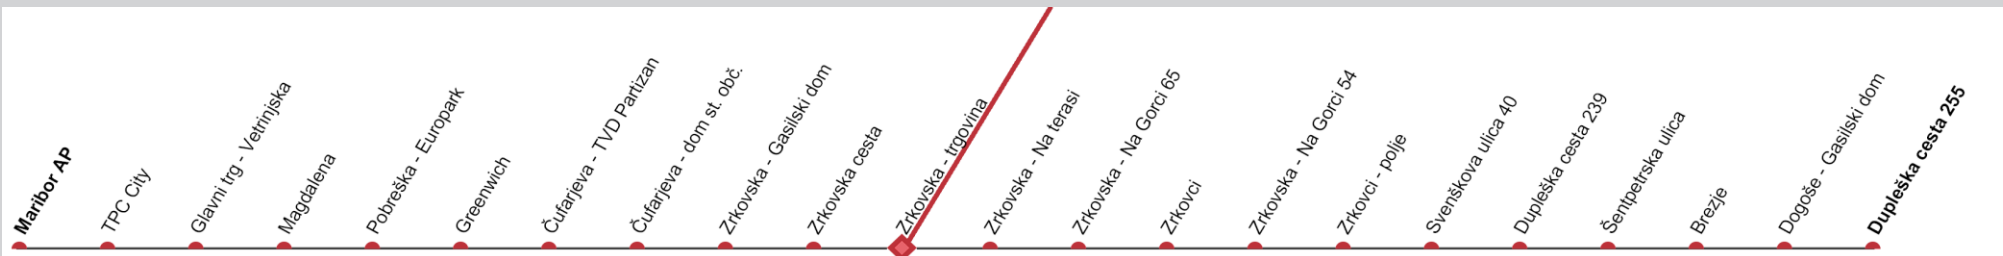

Zrkovska - trgovina

Linija 9

SMER VOŽNJE →

Velja od 26. 06. 2024

Linija 9		04	05	06	07	08	09	10	11	12	13	14	15	16	17	18	19	20	21	22	23
DELAVNİK	V SMERI																				
	Zrkovci		44	44	44	44		44		44	44	44	54	54		44					
	Brezje																				
	Dupleška cesta 255		44	44	44	44		44		44	44	44	54	54		44					
SOBOTA	V SMERI																				
	Zrkovci		44	45	45	45	45	45		45	45	45									
	Brezje				45	45	45	45		45											
	Dupleška cesta 255																				
NEDELJA	V SMERI																				
	Zrkovci																				
	Brezje																				
	Dupleška cesta 255																				

Predvideni časi odhodov so informativnega značaja. / All times are approximate.
Vozila so prilagojena potrebam gibalno oviranih oseb. / Adapting vehicles for people with disabilities.