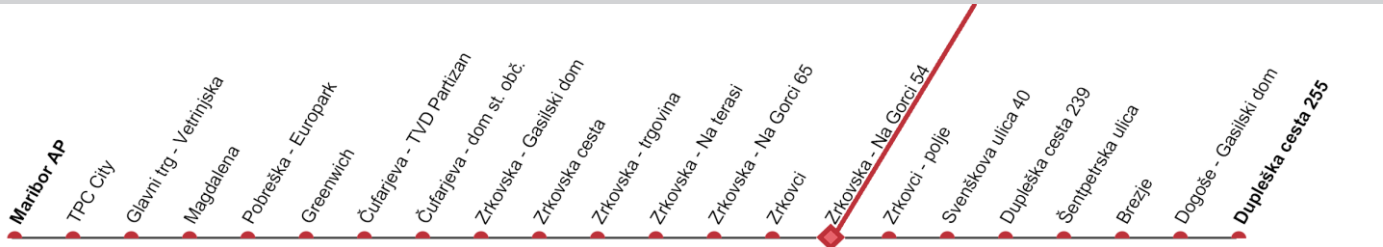

Zrkovska - Na Gorci 54

Linija 9

SMER VOŽNJE →

Velja od 26. 06. 2024

V SMERI		04	05	06	07	08	09	10	11	12	13	14	15	16	17	18	19	20	21	22	23
DELAVNIK	Zrkovci																				
	Brezje																				
	Dupleška cesta 255		47	47	47	47		47		47	47	47	57	57		47					
V SMERI		04	05	06	07	08	09	10	11	12	13	14	15	16	17	18	19	20	21	22	23
SOBOTA	Zrkovci		47	48								48	48								
	Brezje				48	48	48	48		48											
	Dupleška cesta 255																				
V SMERI		04	05	06	07	08	09	10	11	12	13	14	15	16	17	18	19	20	21	22	23
NEDELJA	Zrkovci																				
	Brezje																				
	Dupleška cesta 255																				

Predvideni časi odhodov so informativnega značaja. / All times are approximate.
Vozila so prilagojena potrebam gibalno oviranih oseb. / Adapting vehicles for people with disabilities.