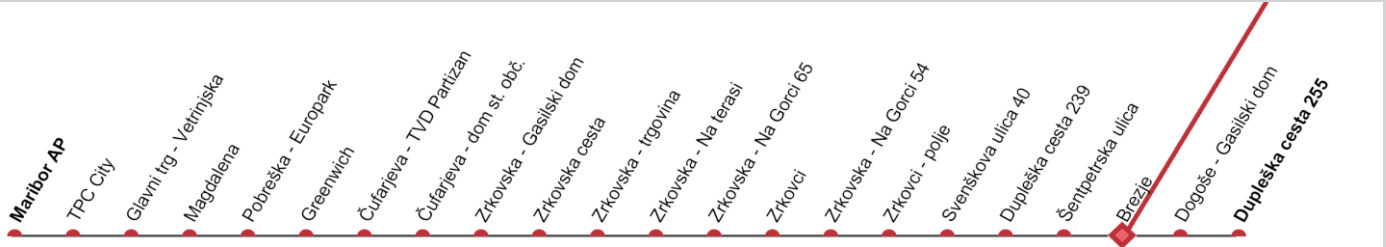

Linija 9

SMER VOŽNJE →

Velja od 26. 06. 2024

		04	05	06	07	08	09	10	11	12	13	14	15	16	17	18	19	20	21	22	23	
DELAVNIK	V SMERI 🕒																					
	Zrkovci																					
	Dupleška cesta 255																					
SOBOTA	V SMERI 🕒																					
	Zrkovci																					
	Dupleška cesta 255																					
NEDELJA	V SMERI 🕒																					
	Zrkovci																					
	Dupleška cesta 255																					

Predvideni časi odhodov so informativnega značaja. / All times are approximate.

Vozila so prilagojena potrebam gibalno oviranih oseb. / Adapting vehicles for people with disabilities.