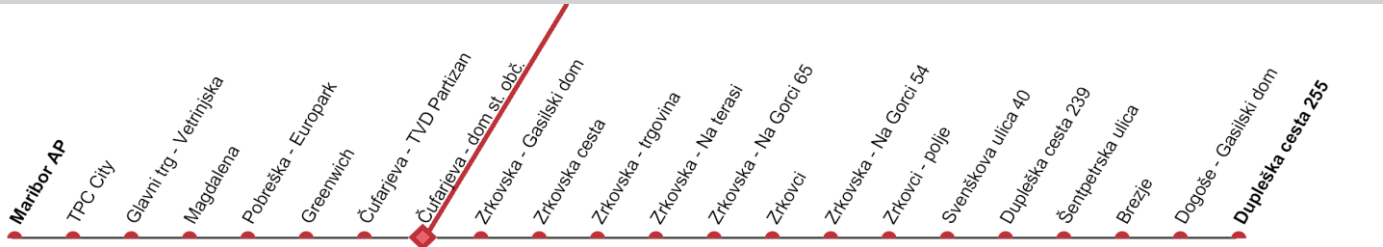

Linija 9

SMER VOŽNJE →

Velja od 26. 06. 2024

V SMERI		04	05	06	07	08	09	10	11	12	13	14	15	16	17	18	19	20	21	22	23
DELAVNIK	Zrkovci		41	41	41	41		41		41	41	41	51	51		41					
	Brezje																				
	Dupleška cesta 255		41	41	41	41		41		41	41	41	51	51		41					
V SMERI		04	05	06	07	08	09	10	11	12	13	14	15	16	17	18	19	20	21	22	23
SOBOTA	Zrkovci		41	42	42	42	42	42		42	42	42									
	Brezje				42	42	42	42		42											
	Dupleška cesta 255																				
V SMERI		04	05	06	07	08	09	10	11	12	13	14	15	16	17	18	19	20	21	22	23
NEDELJA	Zrkovci																				
	Brezje																				
	Dupleška cesta 255																				

Predvideni časi odhodov so informativnega značaja. / All times are approximate.
Vozila so prilagojena potrebam gibalno oviranih oseb. / Adapting vehicles for people with disabilities.