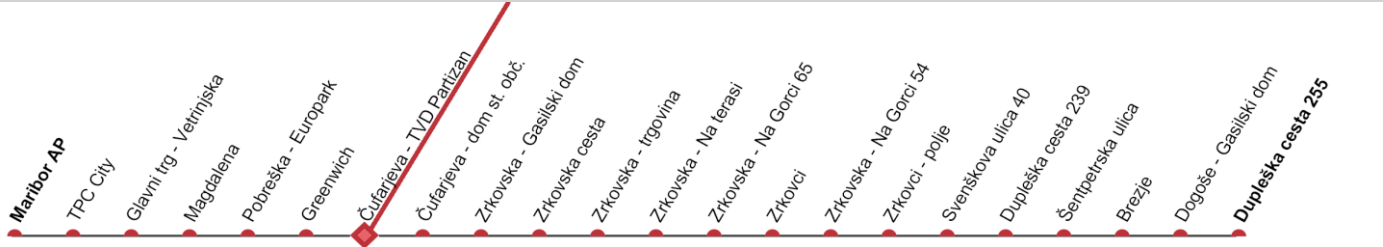

Čufarjeva - TVD Partizan

Linija 9

SMER VOŽNJE →

Velja od 26. 06. 2024

V SMERI		04	05	06	07	08	09	10	11	12	13	14	15	16	17	18	19	20	21	22	23
DELAVNIK	Zrkovci		40	40	40	40		40		40	40	40	50	50		40					
	Brezje																				
	Dupleška cesta 255		40	40	40	40		40		40	40	40	50	50		40					
V SMERI		04	05	06	07	08	09	10	11	12	13	14	15	16	17	18	19	20	21	22	23
SOBOTA	Zrkovci		40	41	41	41	41	41		41	41	41									
	Brezje				41	41	41	41		41											
	Dupleška cesta 255																				
V SMERI		04	05	06	07	08	09	10	11	12	13	14	15	16	17	18	19	20	21	22	23
NEDELJA	Zrkovci																				
	Brezje																				
	Dupleška cesta 255																				

Predvideni časi odhodov so informativnega značaja. / All times are approximate.
Vozila so prilagojena potrebam gibalno oviranih oseb. / Adapting vehicles for people with disabilities.