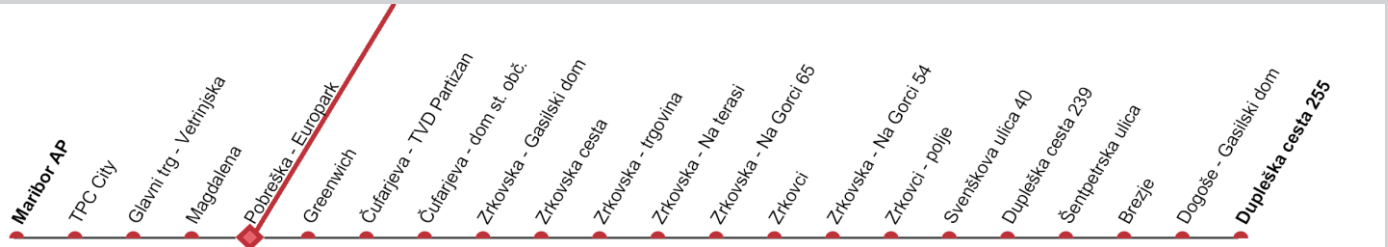

SMER VOŽNJE →

Velja od 26. 06. 2024

V SMERI		04	05	06	07	08	09	10	11	12	13	14	15	16	17	18	19	20	21	22	23
DELAVNIK	Zrkovci		37	37	37	37		37		37	37	37	47	47		37					
	Brezje																				
	Dupleška cesta 255		37	37	37	37		37		37	37	37	47	47		37					
V SMERI		04	05	06	07	08	09	10	11	12	13	14	15	16	17	18	19	20	21	22	23
SOBOTA	Zrkovci		37	37	37	37	37	37		37	37	37									
	Brezje				37	37	37	37		37											
	Dupleška cesta 255																				
V SMERI		04	05	06	07	08	09	10	11	12	13	14	15	16	17	18	19	20	21	22	23
NEDELJA	Zrkovci																				
	Brezje																				
	Dupleška cesta 255																				

Linija 9

SMER VOŽNJE →

Velja od 26. 06. 2024

V SMERI		04	05	06	07	08	09	10	11	12	13	14	15	16	17	18	19	20	21	22	23
DELAVNIK	Zrkovci		38	38	38	38		38		38	38	38	48	48		38					
	Brezje																				
	Dupleška cesta 255		38	38	38	38		38		38	38	38	48	48		38					
V SMERI		04	05	06	07	08	09	10	11	12	13	14	15	16	17	18	19	20	21	22	23
SOBOTA	Zrkovci		38	39	39	39	39	39		39	39	39									
	Brezje				39	39	39	39		39											
	Dupleška cesta 255																				
V SMERI		04	05	06	07	08	09	10	11	12	13	14	15	16	17	18	19	20	21	22	23
NEDELJA	Zrkovci																				
	Brezje																				
	Dupleška cesta 255																				