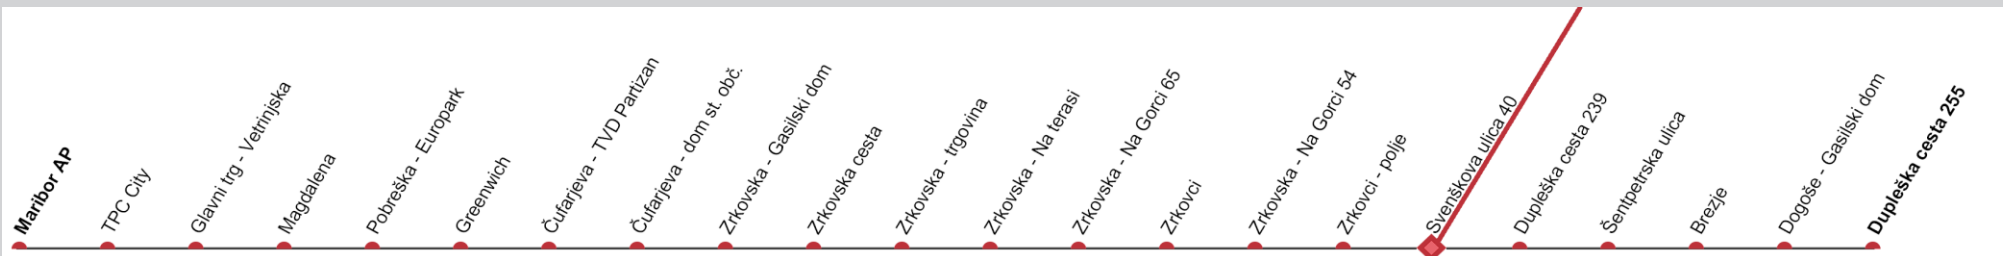

Svenškova ulica 40

Linija 9

SMER VOŽNJE →

Velja od 26. 06. 2024

V SMERI		04	05	06	07	08	09	10	11	12	13	14	15	16	17	18	19	20	21	22	23	
DELAVNİK	Zrkovci																					
	Brezje																					
	Dupleška cesta 255		51	51	51	51		51		51	51	51		01	01	51						
	V SMERI	04	05	06	07	08	09	10	11	12	13	14	15	16	17	18	19	20	21	22	23	
SOBOTA	Zrkovci																					
	Brezje																					
	Dupleška cesta 255																					
NEDELJA	V SMERI	04	05	06	07	08	09	10	11	12	13	14	15	16	17	18	19	20	21	22	23	
	Zrkovci																					
	Brezje																					
Dupleška cesta 255																						

Predvideni časi odhodov so informativnega značaja. / All times are approximate.
Vozila so prilagojena potrebam gibalno oviranih oseb. / Adapting vehicles for people with disabilities.