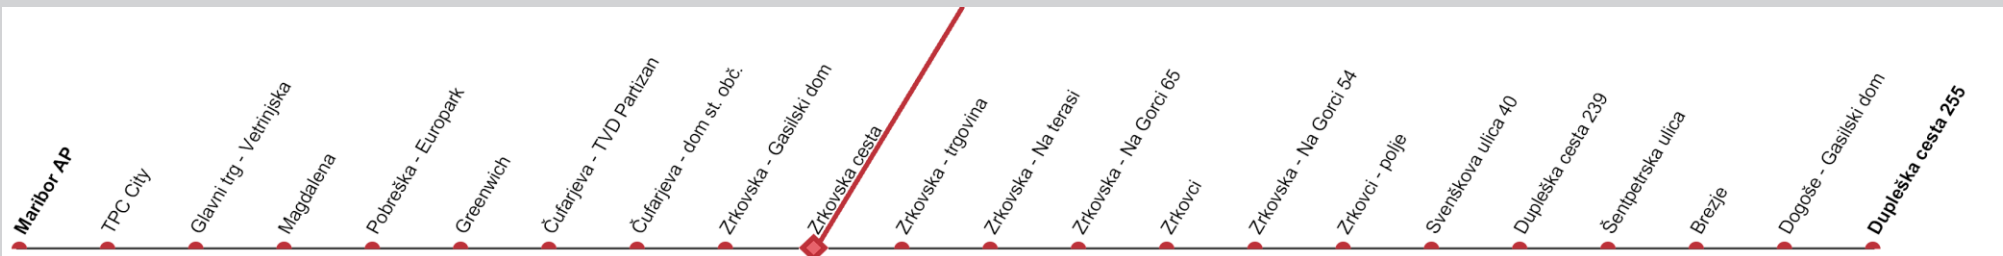

Zrkovska cesta

Linija 9

SMER VOŽNJE →

Velja od 26. 06. 2024

V SMERI		04	05	06	07	08	09	10	11	12	13	14	15	16	17	18	19	20	21	22	23
DELAVNİK	Zrkovci		43	43	43	43		43		43	43	43	53	53		43					
	Brezje																				
	Dupleška cesta 255		43	43	43	43		43		43	43	43	53	53		43					
V SMERI		04	05	06	07	08	09	10	11	12	13	14	15	16	17	18	19	20	21	22	23
SOBOTA	Zrkovci		43	44	44	44	44	44		44	44	44									
	Brezje				44	44	44	44		44											
	Dupleška cesta 255																				
V SMERI		04	05	06	07	08	09	10	11	12	13	14	15	16	17	18	19	20	21	22	23
NEDELJA	Zrkovci																				
	Brezje																				
	Dupleška cesta 255																				

Predvideni časi odhodov so informativnega značaja. / All times are approximate.
Vozila so prilagojena potrebam gibalno oviranih oseb. / Adapting vehicles for people with disabilities.