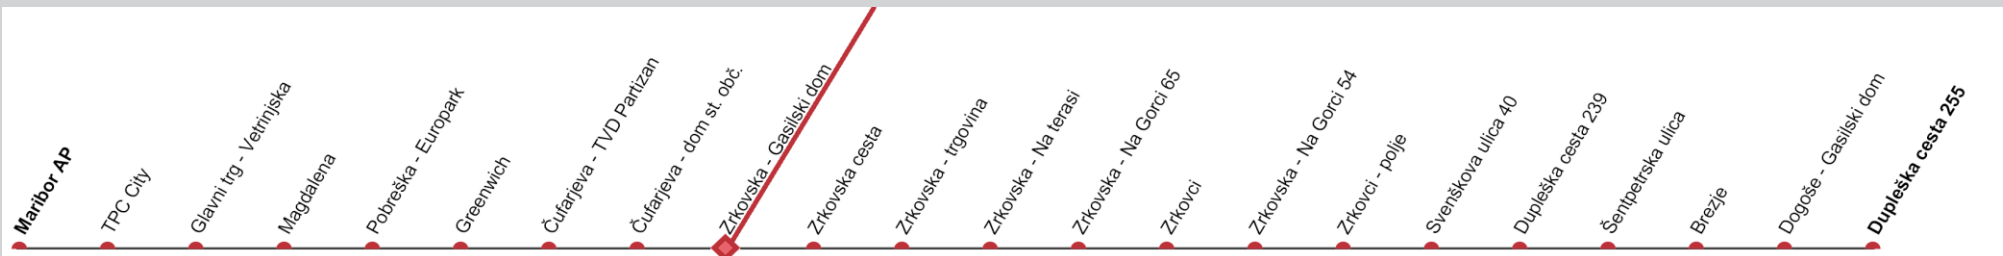

Zrkovska - Gasilski dom

Linija 9

SMER VOŽNJE →

Velja od 26. 06. 2024

V SMERI		04	05	06	07	08	09	10	11	12	13	14	15	16	17	18	19	20	21	22	23
DELAVNIK	Zrkovci		42	42	42	42		42		42	42	42	52	52		42					
	Brezje																				
	Dupleška cesta 255		42	42	42	42		42		42	42	42	52	52		42					
V SMERI		04	05	06	07	08	09	10	11	12	13	14	15	16	17	18	19	20	21	22	23
SOBOTA	Zrkovci		42	43	43	43	43	43		43	43	43									
	Brezje				43	43	43	43		43											
	Dupleška cesta 255																				
V SMERI		04	05	06	07	08	09	10	11	12	13	14	15	16	17	18	19	20	21	22	23
NEDELJA	Zrkovci																				
	Brezje																				
	Dupleška cesta 255																				

Predvideni časi odhodov so informativnega značaja. / All times are approximate.
Vozila so prilagojena potrebam gibalno oviranih oseb. / Adapting vehicles for people with disabilities.