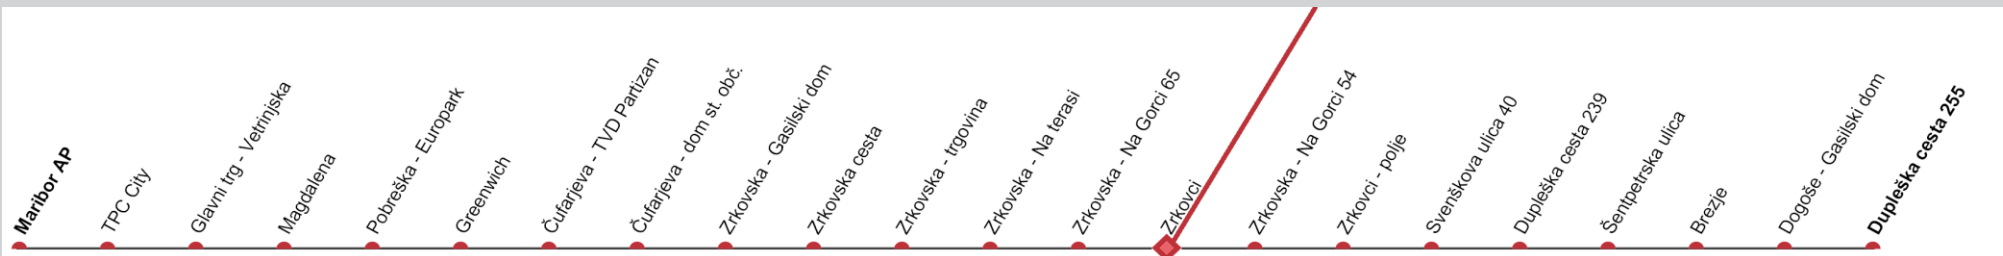

Linija 9

SMER VOŽNJE →

Velja od 26. 06. 2024

Linija 9		04	05	06	07	08	09	10	11	12	13	14	15	16	17	18	19	20	21	22	23	
DELAVNIK	V SMERI																					
	Brezje																					
	Dupleška cesta 255		46	46	46	46		46		46	46	46	56	56		46						
SOBOTA	V SMERI																					
	Brezje				47	47	47	47		47												
	Dupleška cesta 255																					
NEDELJA	V SMERI																					
	Brezje																					
	Dupleška cesta 255																					

Predvideni časi odhodov so informativnega značaja. / All times are approximate.
Vozila so prilagojena potrebam gibalno oviranih oseb. / Adapting vehicles for people with disabilities.