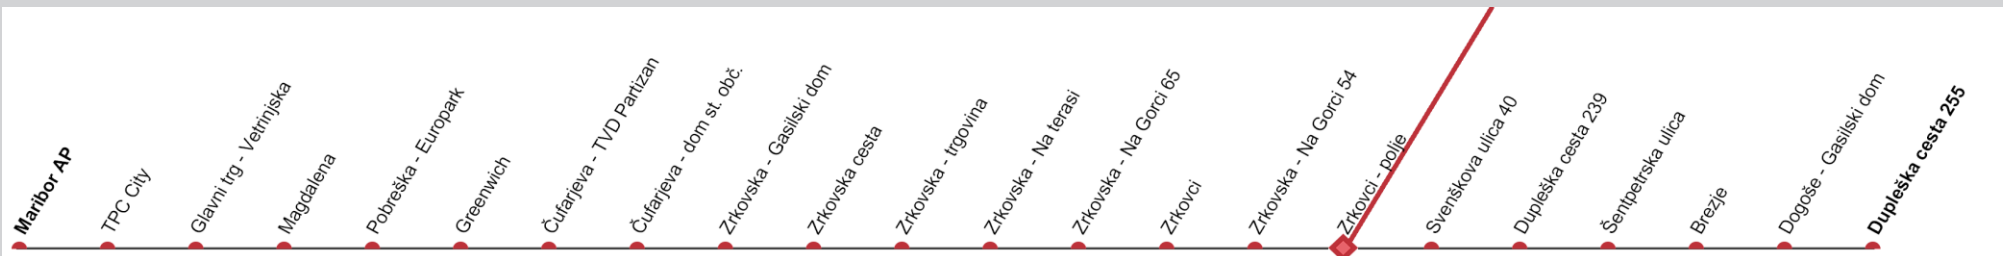

Zrkvci - polje

Linija 9

SMER VOŽNJE →

Velja od 26. 06. 2024

V SMERI		04	05	06	07	08	09	10	11	12	13	14	15	16	17	18	19	20	21	22	23
DELAVNIK	Zrkvci																				
	Brezje																				
	Dupleška cesta 255		50	50	50	50		50		50	50	50		00	00	50					
V SMERI		04	05	06	07	08	09	10	11	12	13	14	15	16	17	18	19	20	21	22	23
SOBOTA	Zrkvci																				
	Brezje																				
	Dupleška cesta 255																				
NEDELJA	Zrkvci																				
	Brezje																				
	Dupleška cesta 255																				

Predvideni časi odhodov so informativnega značaja. / All times are approximate.
Vozila so prilagojena potrebam gibalno oviranih oseb. / Adapting vehicles for people with disabilities.