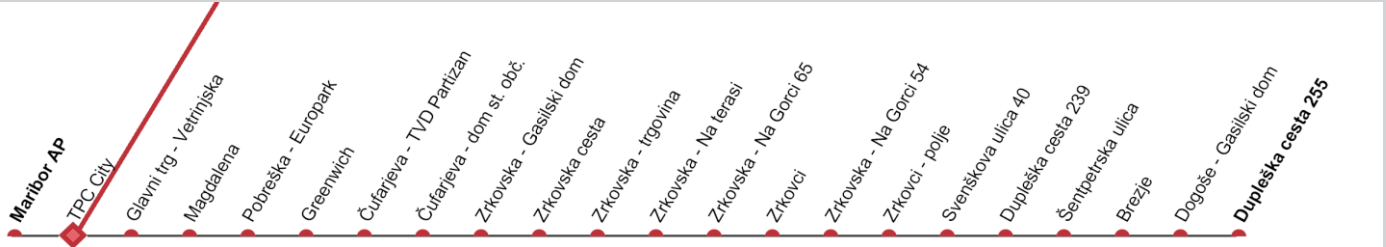

Linija 9

SMER VOŽNJE →

Velja od 26. 06. 2024

V SMERI		04	05	06	07	08	09	10	11	12	13	14	15	16	17	18	19	20	21	22	23
DELAVNIK	Zrkovci		34	34	34	34		34		34	34	34	44	44		34					
	Brezje																				
	Dupleška cesta 255		34	34	34	34		34		34	34	34	44	44		34					
V SMERI		04	05	06	07	08	09	10	11	12	13	14	15	16	17	18	19	20	21	22	23
SOBOTA	Zrkovci		34	34	34	34	34	34		34	34	34									
	Brezje				34	34	34	34		34											
	Dupleška cesta 255																				
V SMERI		04	05	06	07	08	09	10	11	12	13	14	15	16	17	18	19	20	21	22	23
NEDELJA	Zrkovci																				
	Brezje																				
	Dupleška cesta 255																				

Predvideni časi odhodov so informativnega značaja. / All times are approximate.
Vozila so prilagojena potrebam gibalno oviranih oseb. / Adapting vehicles for people with disabilities.