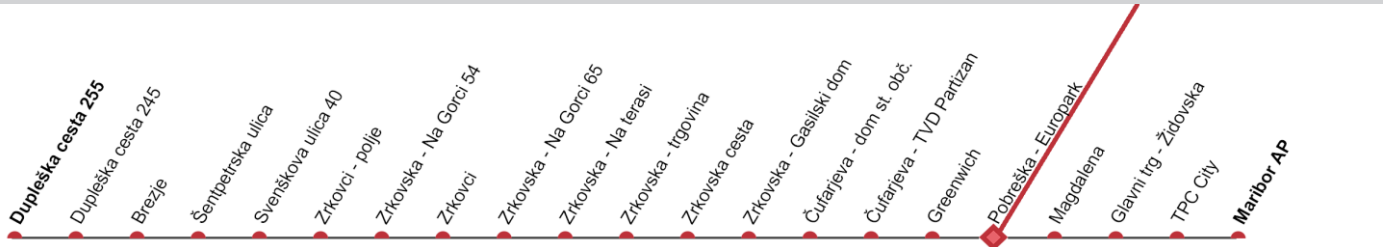

Linija 9

SMER VOŽNJE →

Velja od 26. 06. 2024

V SMERI		04	05	06	07	08	09	10	11	12	13	14	15	16	17	18	19	20	21	22	23
DELAVNIK	Maribor AP		12	12	12	12	12		12		12	12	12		22		12				
	V SMERI	04	05	06	07	08	09	10	11	12	13	14	15	16	17	18	19	20	21	22	23
SOBOTA	Maribor AP		08	08	08	12	12	12	12		12	08									
	V SMERI	04	05	06	07	08	09	10	11	12	13	14	15	16	17	18	19	20	21	22	23
NEDELJA	Maribor AP																				
	V SMERI	04	05	06	07	08	09	10	11	12	13	14	15	16	17	18	19	20	21	22	23

Velja od 26. 06. 2024

		04	05	06	07	08	09	10	11	12	13	14	15	16	17	18	19	20	21	22	23
DELAVNIK	V SMERI																				
	Maribor AP		13	13	13	13	13		13		13	13	13		23		13				
SOBOTA	V SMERI																				
	Maribor AP		09	09	09	13	13	13	13		13	09									
NEDELJA	V SMERI																				
	Maribor AP																				

Linija 9

SMER VOŽNJE →

Velja od 26. 06. 2024

DELAVNIK		04	05	06	07	08	09	10	11	12	13	14	15	16	17	18	19	20	21	22	23
V SMERI	Maribor AP		14	14	14	14	14		14		14	14	14		24		14				
SOBOTA		04	05	06	07	08	09	10	11	12	13	14	15	16	17	18	19	20	21	22	23
V SMERI	Maribor AP		10	10	10	14	14	14	14		14	10									
NEDELJA		04	05	06	07	08	09	10	11	12	13	14	15	16	17	18	19	20	21	22	23
V SMERI	Maribor AP																				