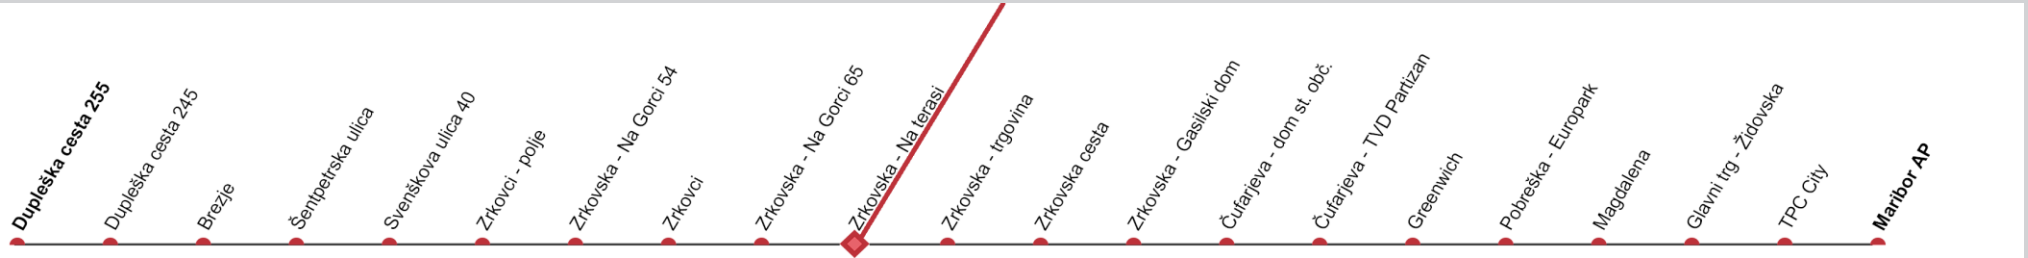

Zrkovska - Na terasi

Linija 9

SMER VOŽNJE →

Velja od 26. 06. 2024

DELAVNIK		04	05	06	07	08	09	10	11	12	13	14	15	16	17	18	19	20	21	22	23
V SMERI	Maribor AP		07	07	07	07	07		07		07	07	07		17		07				
SOBOTA		04	05	06	07	08	09	10	11	12	13	14	15	16	17	18	19	20	21	22	23
V SMERI	Maribor AP		03	03	03	07	07	07	07		07	03									
NEDELJA		04	05	06	07	08	09	10	11	12	13	14	15	16	17	18	19	20	21	22	23
V SMERI	Maribor AP																				

Predvideni časi odhodov so informativnega značaja. / All times are approximate.
Vozila so prilagojena potrebam gibalno oviranih oseb. / Adapting vehicles for people with disabilities.