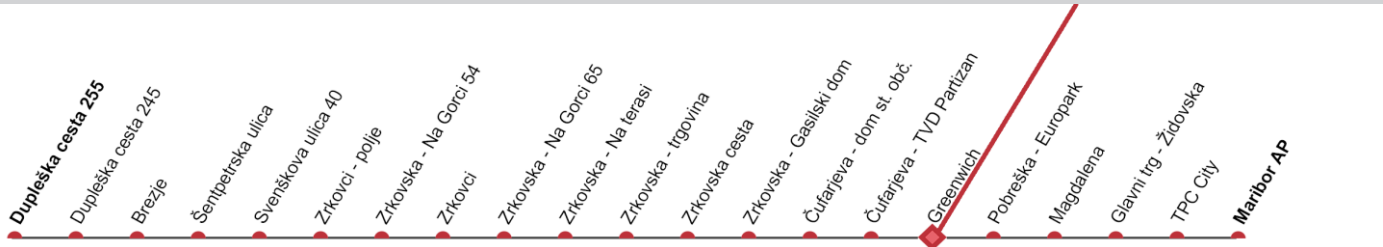

Linija 9

SMER VOŽNJE →

Velja od 26. 06. 2024

		04	05	06	07	08	09	10	11	12	13	14	15	16	17	18	19	20	21	22	23
DELAVNIK	V SMERI																				
	Maribor AP		13	13	13	13	13		13		13	13	13		23		13				
SOBOTA	V SMERI																				
	Maribor AP		09	09	09	13	13	13	13		13	09									
NEDELJA	V SMERI																				
	Maribor AP																				

Predvideni časi odhodov so informativnega značaja. / All times are approximate.

Vozila so prilagojena potrebam gibalno oviranih oseb. / Adapting vehicles for people with disabilities.