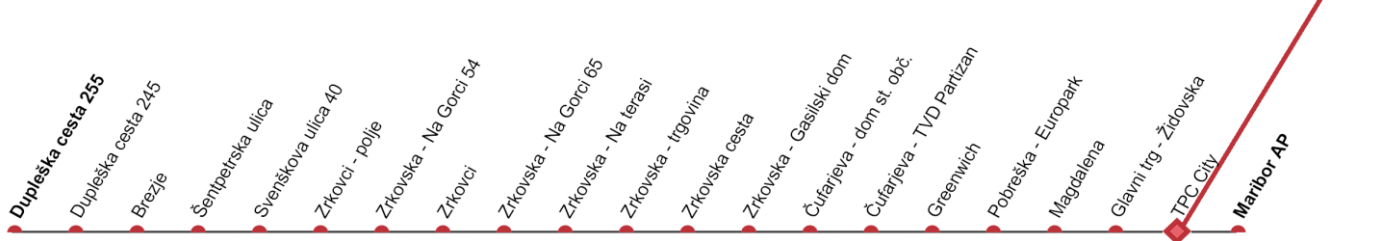

Linija 9

SMER VOŽNJE →

Velja od 26. 06. 2024

		04	05	06	07	08	09	10	11	12	13	14	15	16	17	18	19	20	21	22	23
DELAVNIK	V SMERI 🕒																				
	Maribor AP		23	23	23	23	23		23		23	23	23		33		21				
SOBOTA	V SMERI 🕒																				
	Maribor AP		15	15	15	19	19	19	19		19	15									
NEDELJA	V SMERI 🕒																				
	Maribor AP																				

Predvideni časi odhodov so informativnega značaja. / All times are approximate.

Vozila so prilagojena potrebam gibalno oviranih oseb. / Adapting vehicles for people with disabilities.