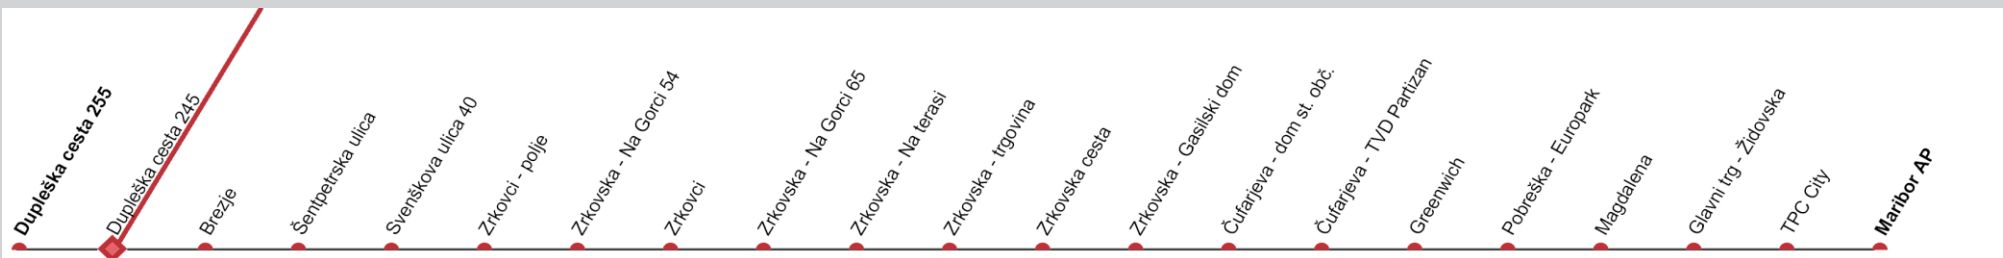

Dupleška cesta 255

Linija 9

SMER VOŽNJE →

Velja od 26. 06. 2024

V SMERI		04	05	06	07	08	09	10	11	12	13	14	15	16	17	18	19	20	21	22	23	
DELAVNIK	Maribor AP		00	00	00	00	00		00		00	00	00		10		00					
SOBOTA	V SMERI	04	05	06	07	08	09	10	11	12	13	14	15	16	17	18	19	20	21	22	23	
	Maribor AP																					
NEDELJA	V SMERI	04	05	06	07	08	09	10	11	12	13	14	15	16	17	18	19	20	21	22	23	
	Maribor AP																					

Linija 9

SMER VOŽNJE →

Velja od 26. 06. 2024

V SMERI		04	05	06	07	08	09	10	11	12	13	14	15	16	17	18	19	20	21	22	23	
DELAVNIK	Maribor AP		01	01	01	01	01		01		01	01	01		11		01					
V SMERI		04	05	06	07	08	09	10	11	12	13	14	15	16	17	18	19	20	21	22	23	
SOBOTA	Maribor AP																					
V SMERI		04	05	06	07	08	09	10	11	12	13	14	15	16	17	18	19	20	21	22	23	
NEDELJA	Maribor AP																					