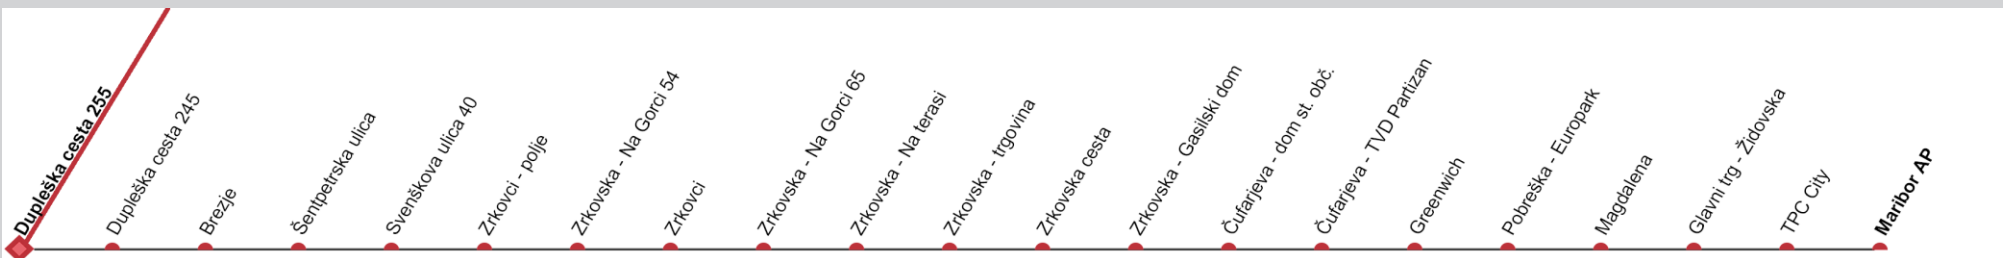

Dupleška cesta 255

Linija 9

SMER VOŽNJE →

Velja od 26. 06. 2024

V SMERI		04	05	06	07	08	09	10	11	12	13	14	15	16	17	18	19	20	21	22	23	
DELAVNIK	Maribor AP		00	00	00	00	00		00		00	00	00		10		00					
SOBOTA	V SMERI	04	05	06	07	08	09	10	11	12	13	14	15	16	17	18	19	20	21	22	23	
	Maribor AP																					
NEDELJA	V SMERI	04	05	06	07	08	09	10	11	12	13	14	15	16	17	18	19	20	21	22	23	
	Maribor AP																					

Linija 9

SMER VOŽNJE →

Velja od 26. 06. 2024

V SMERI		04	05	06	07	08	09	10	11	12	13	14	15	16	17	18	19	20	21	22	23	
DELAVNIK	Maribor AP		01	01	01	01	01		01		01	01	01		11		01					
V SMERI		04	05	06	07	08	09	10	11	12	13	14	15	16	17	18	19	20	21	22	23	
SOBOTA	Maribor AP																					
V SMERI		04	05	06	07	08	09	10	11	12	13	14	15	16	17	18	19	20	21	22	23	
NEDELJA	Maribor AP																					