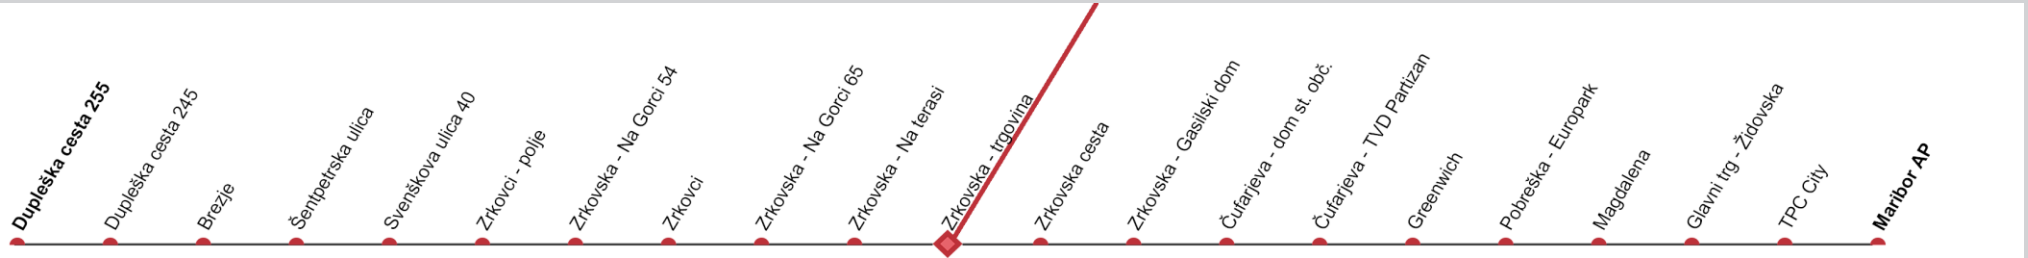

Zrkovska - trgovina

Linija 9

SMER VOŽNJE →

Velja od 26. 06. 2024

DELAVNIK		04	05	06	07	08	09	10	11	12	13	14	15	16	17	18	19	20	21	22	23
V SMERI	Maribor AP		08	08	08	08	08		08		08	08	08		18		08				
SOBOTA		04	05	06	07	08	09	10	11	12	13	14	15	16	17	18	19	20	21	22	23
V SMERI	Maribor AP		04	04	04	08	08	08	08		08	04									
NEDELJA		04	05	06	07	08	09	10	11	12	13	14	15	16	17	18	19	20	21	22	23
V SMERI	Maribor AP																				

Predvideni časi odhodov so informativnega značaja. / All times are approximate.
Vozila so prilagojena potrebam gibalno oviranih oseb. / Adapting vehicles for people with disabilities.