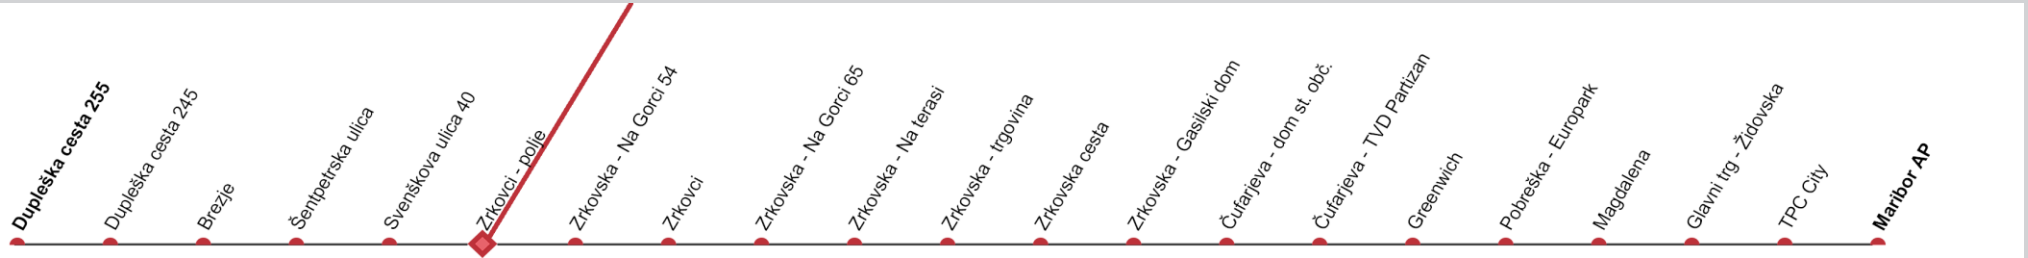

Zrkovci - polje

Linija 9

SMER VOŽNJE →

Velja od 26. 06. 2024

V SMERI		04	05	06	07	08	09	10	11	12	13	14	15	16	17	18	19	20	21	22	23	
DELAVNIK	Maribor AP		02	02	02	02	02		02		02	02	02		12		02					
SOBOTA	V SMERI	04	05	06	07	08	09	10	11	12	13	14	15	16	17	18	19	20	21	22	23	
	Maribor AP																					
NEDELJA	V SMERI	04	05	06	07	08	09	10	11	12	13	14	15	16	17	18	19	20	21	22	23	
	Maribor AP																					

Predvideni časi odhodov so informativnega značaja. / All times are approximate.
Vozila so prilagojena potrebam gibalno oviranih oseb. / Adapting vehicles for people with disabilities.