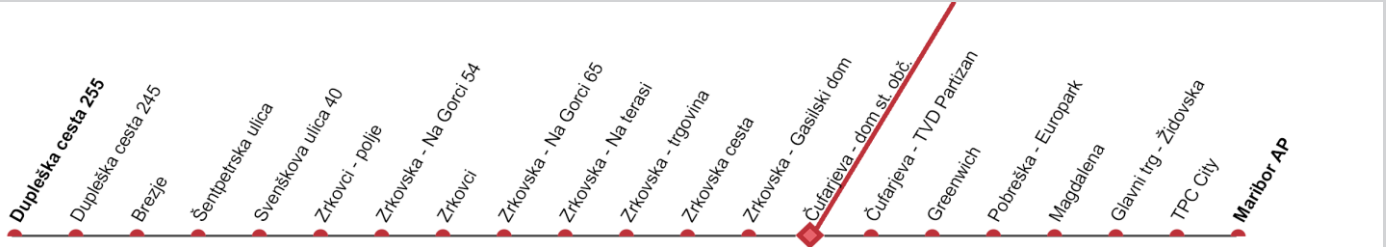

Linija 9

SMER VOŽNJE →

Velja od 26. 06. 2024

V SMERI		04	05	06	07	08	09	10	11	12	13	14	15	16	17	18	19	20	21	22	23
DELAVNIK	Maribor AP		11	11	11	11	11		11		11	11	11		21		11				
	V SMERI	04	05	06	07	08	09	10	11	12	13	14	15	16	17	18	19	20	21	22	23
SOBOTA	Maribor AP		07	07	07	11	11	11	11		11	07									
	V SMERI	04	05	06	07	08	09	10	11	12	13	14	15	16	17	18	19	20	21	22	23
NEDELJA	Maribor AP																				
	V SMERI	04	05	06	07	08	09	10	11	12	13	14	15	16	17	18	19	20	21	22	23

Predvideni časi odhodov so informativnega značaja. / All times are approximate.

Vozila so prilagojena potrebam gibalno oviranih oseb. / Adapting vehicles for people with disabilities.