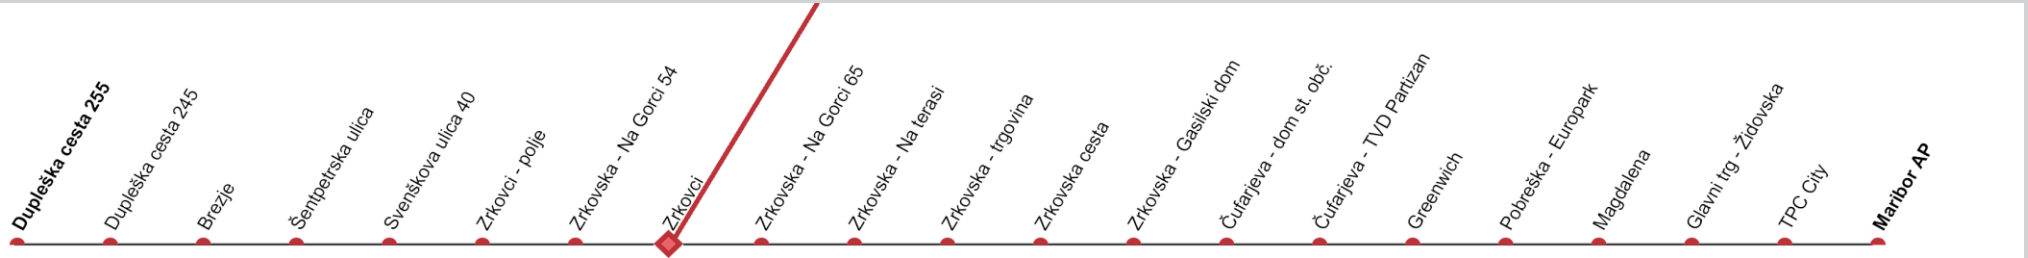

Linija 9

SMER VOŽNJE →

Velja od 26. 06. 2024

V SMERI		04	05	06	07	08	09	10	11	12	13	14	15	16	17	18	19	20	21	22	23
DELAVNIK	Maribor AP		06	06	06	06	06		06		06	06	06		16		06				
SOBOTA	Maribor AP		00	00	00	06	06	06	06		06	00									
NEDELJA	Maribor AP																				

Predvideni časi odhodov so informativnega značaja. / All times are approximate.
Vozila so prilagojena potrebam gibalno oviranih oseb. / Adapting vehicles for people with disabilities.