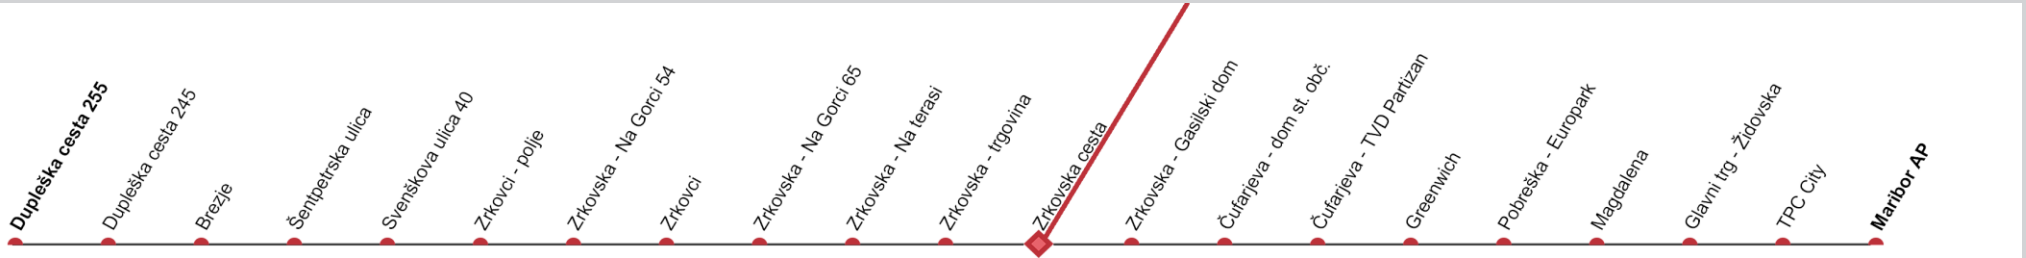

Zrkovska cesta

Linija 9

SMER VOŽNJE →

Velja od 26. 06. 2024

		04	05	06	07	08	09	10	11	12	13	14	15	16	17	18	19	20	21	22	23
DELAVNIK	V SMERI	04	05	06	07	08	09	10	11	12	13	14	15	16	17	18	19	20	21	22	23
	Maribor AP		09	09	09	09	09		09		09	09	09		19		09				
SOBOTA	V SMERI	04	05	06	07	08	09	10	11	12	13	14	15	16	17	18	19	20	21	22	23
	Maribor AP		05	05	05	09	09	09	09		09	05									
NEDELJA	V SMERI	04	05	06	07	08	09	10	11	12	13	14	15	16	17	18	19	20	21	22	23
	Maribor AP																				

Predvideni časi odhodov so informativnega značaja. / All times are approximate.
Vozila so prilagojena potrebam gibalno oviranih oseb. / Adapting vehicles for people with disabilities.