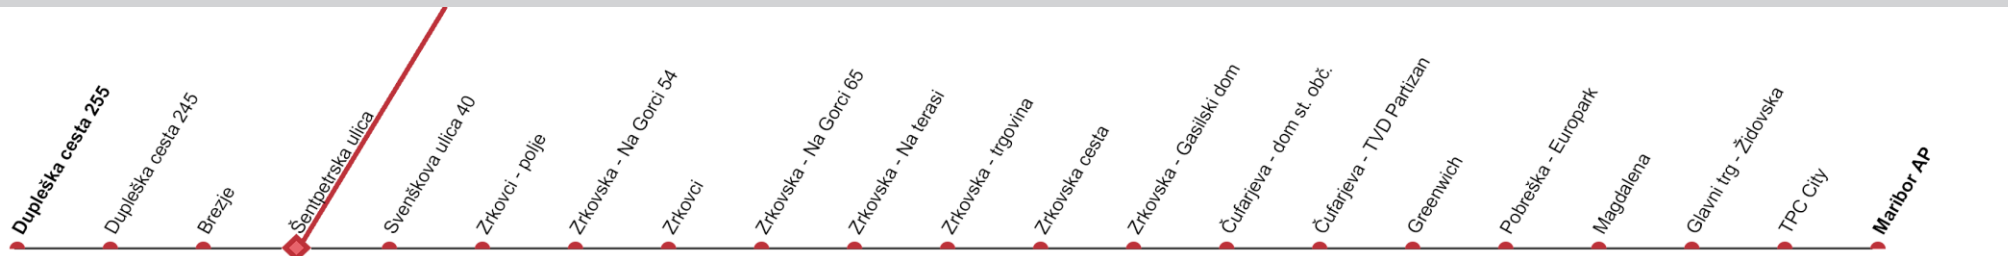

Šentpeterska ulica

Linija 9

SMER VOŽNJE →

Velja od 26. 06. 2024

V SMERI		04	05	06	07	08	09	10	11	12	13	14	15	16	17	18	19	20	21	22	23
DELAVNIK	Maribor AP																				
SOBOTA	Maribor AP					02	02	02	02		02										
NEDELJA	Maribor AP																				

Predvideni časi odhodov so informativnega značaja. / All times are approximate.
Vozila so prilagojena potrebam gibalno oviranih oseb. / Adapting vehicles for people with disabilities.