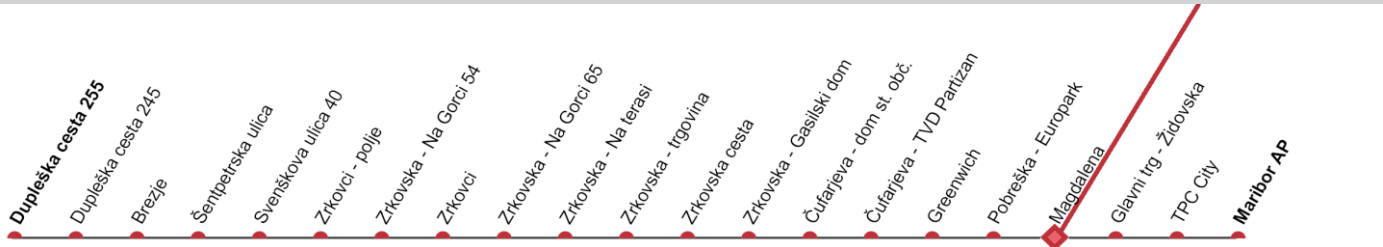

Linija 9

SMER VOŽNJE →

Velja od 26. 06. 2024

V SMERI		04	05	06	07	08	09	10	11	12	13	14	15	16	17	18	19	20	21	22	23
DELAVNIK	Maribor AP		17	17	17	17	17		17		17	17	17		27		16				
V SMERI		04	05	06	07	08	09	10	11	12	13	14	15	16	17	18	19	20	21	22	23
SOBOTA	Maribor AP		11	11	11	15	15	15	15		15	11									
V SMERI		04	05	06	07	08	09	10	11	12	13	14	15	16	17	18	19	20	21	22	23
NEDELJA	Maribor AP																				

Predvideni časi odhodov so informativnega značaja. / All times are approximate.

Vozila so prilagojena potrebam gibalno oviranih oseb. / Adapting vehicles for people with disabilities.