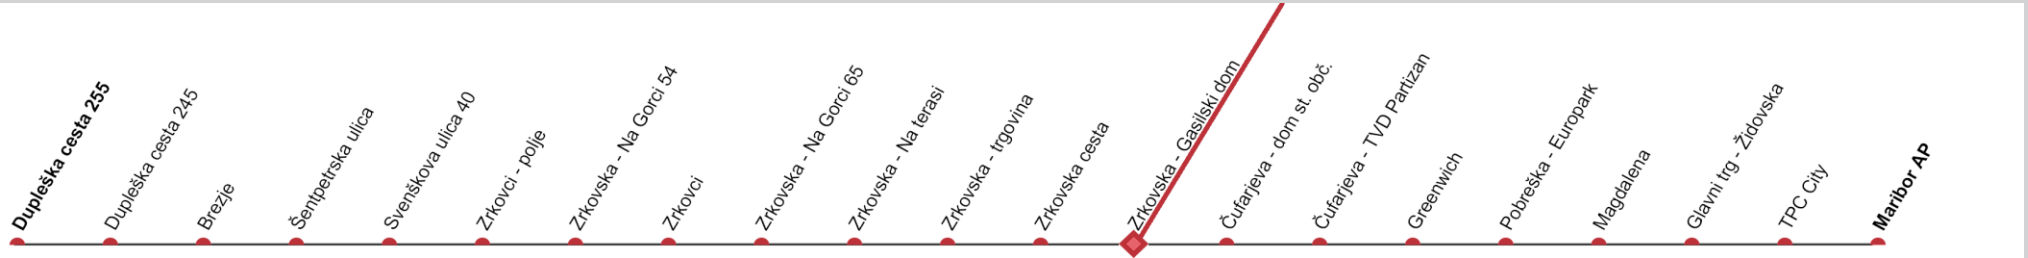

SMER VOŽNJE →

Velja od 26. 06. 2024

		04	05	06	07	08	09	10	11	12	13	14	15	16	17	18	19	20	21	22	23
DELAVNIK	V SMERI	04	05	06	07	08	09	10	11	12	13	14	15	16	17	18	19	20	21	22	23
	Maribor AP		09	09	09	09	09		09		09	09	09		19		09				
SOBOTA	V SMERI	04	05	06	07	08	09	10	11	12	13	14	15	16	17	18	19	20	21	22	23
	Maribor AP		05	05	05	09	09	09	09		09	05									
NEDELJA	V SMERI	04	05	06	07	08	09	10	11	12	13	14	15	16	17	18	19	20	21	22	23
	Maribor AP																				

Linija 9

SMER VOŽNJE →

Velja od 26. 06. 2024

V SMERI		04	05	06	07	08	09	10	11	12	13	14	15	16	17	18	19	20	21	22	23	
DELAVNIK	Maribor AP		10	10	10	10	10		10		10	10	10		20		10					
V SMERI		04	05	06	07	08	09	10	11	12	13	14	15	16	17	18	19	20	21	22	23	
SOBOTA	Maribor AP		06	06	06	10	10	10	10		10	06										
V SMERI		04	05	06	07	08	09	10	11	12	13	14	15	16	17	18	19	20	21	22	23	
NEDELJA	Maribor AP																					