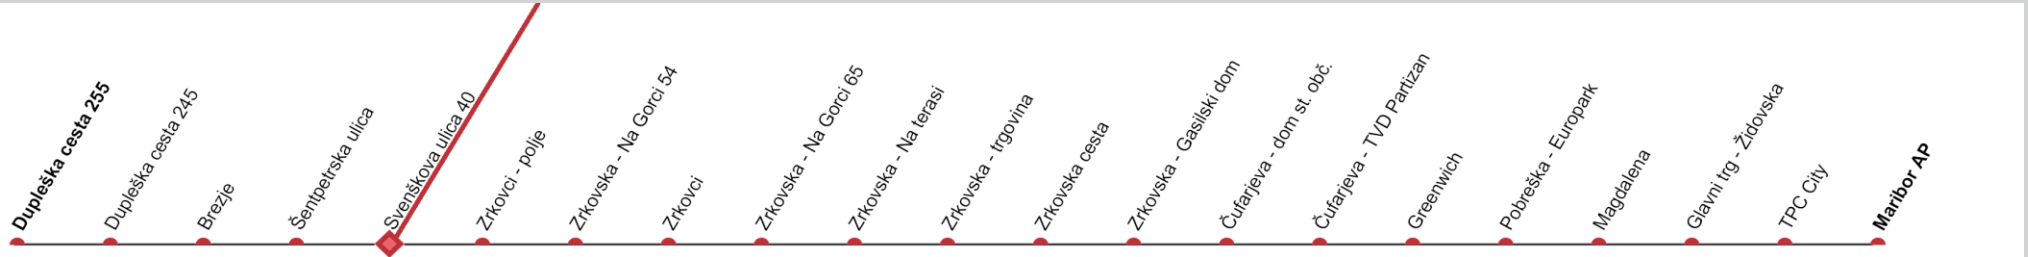

Svenškova ulica 40

Linija 9

SMER VOŽNJE →

Velja od 26. 06. 2024

V SMERI		04	05	06	07	08	09	10	11	12	13	14	15	16	17	18	19	20	21	22	23	
DELAVNIK	Maribor AP		01	01	01	01	01		01		01	01	01		11		01					
SOBOTA	V SMERI	04	05	06	07	08	09	10	11	12	13	14	15	16	17	18	19	20	21	22	23	
	Maribor AP																					
NEDELJA	V SMERI	04	05	06	07	08	09	10	11	12	13	14	15	16	17	18	19	20	21	22	23	
	Maribor AP																					

Predvideni časi odhodov so informativnega značaja. / All times are approximate.
Vozila so prilagojena potrebam gibalno oviranih oseb. / Adapting vehicles for people with disabilities.