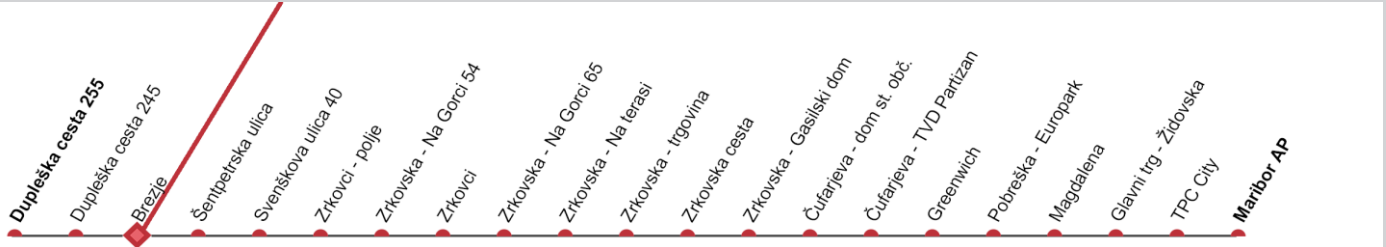

Linija 9

SMER VOŽNJE →

Velja od 26. 06. 2024

		04	05	06	07	08	09	10	11	12	13	14	15	16	17	18	19	20	21	22	23	
DELAVNIK	V SMERI																					
	Maribor AP																					
SOBOTA	V SMERI																					
	Maribor AP					00	00	00	00		00											
NEDELJA	V SMERI																					
	Maribor AP																					

Predvideni časi odhodov so informativnega značaja. / All times are approximate.

Vozila so prilagojena potrebam gibalno oviranih oseb. / Adapting vehicles for people with disabilities.