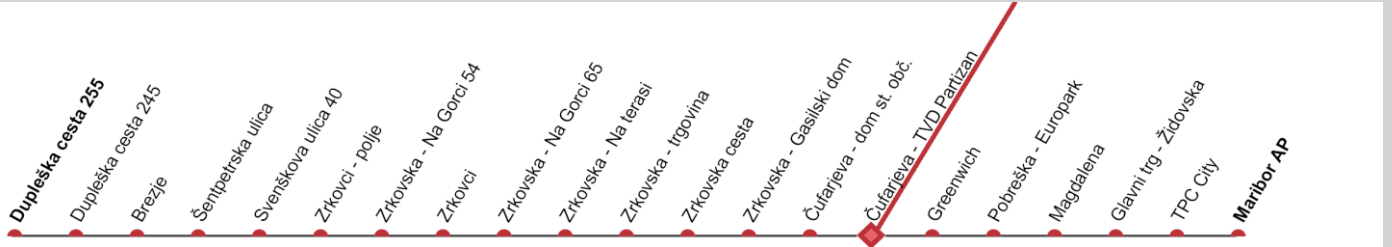

Velja od 26. 06. 2024

V SMERI		04	05	06	07	08	09	10	11	12	13	14	15	16	17	18	19	20	21	22	23
DELAVNIK	Maribor AP		11	11	11	11	11		11		11	11	11		21		11				
	V SMERI	04	05	06	07	08	09	10	11	12	13	14	15	16	17	18	19	20	21	22	23
SOBOTA	Maribor AP		07	07	07	11	11	11	11		11	07									
	V SMERI	04	05	06	07	08	09	10	11	12	13	14	15	16	17	18	19	20	21	22	23
NEDELJA	Maribor AP																				
	V SMERI	04	05	06	07	08	09	10	11	12	13	14	15	16	17	18	19	20	21	22	23

Linija 9

SMER VOŽNJE →

Velja od 26. 06. 2024

V SMERI		04	05	06	07	08	09	10	11	12	13	14	15	16	17	18	19	20	21	22	23
DELAVNIK	Maribor AP		12	12	12	12	12		12		12	12	12		22		12				
	V SMERI	04	05	06	07	08	09	10	11	12	13	14	15	16	17	18	19	20	21	22	23
SOBOTA	Maribor AP		08	08	08	12	12	12	12		12	08									
	V SMERI	04	05	06	07	08	09	10	11	12	13	14	15	16	17	18	19	20	21	22	23
NEDELJA	Maribor AP																				
	V SMERI	04	05	06	07	08	09	10	11	12	13	14	15	16	17	18	19	20	21	22	23