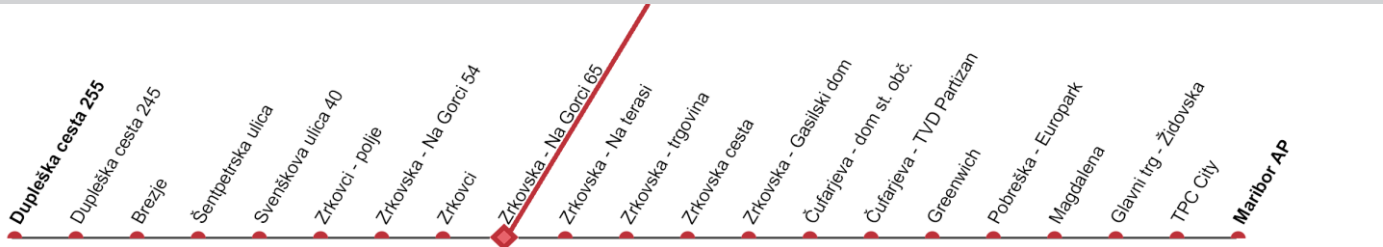

Zrkovska - Na Gorci 65

Linija 9

SMER VOŽNJE →

Velja od 26. 06. 2024

DELAVNIK		04	05	06	07	08	09	10	11	12	13	14	15	16	17	18	19	20	21	22	23
V SMERI	Maribor AP		04	04	04	04	04		04		04	04	04		14		04				
SOBOTA	Maribor AP		02	02	02	04	04	04	04		04	02									
NEDELJA	Maribor AP																				

Predvideni časi odhodov so informativnega značaja. / All times are approximate.
Vozila so prilagojena potrebam gibalno oviranih oseb. / Adapting vehicles for people with disabilities.