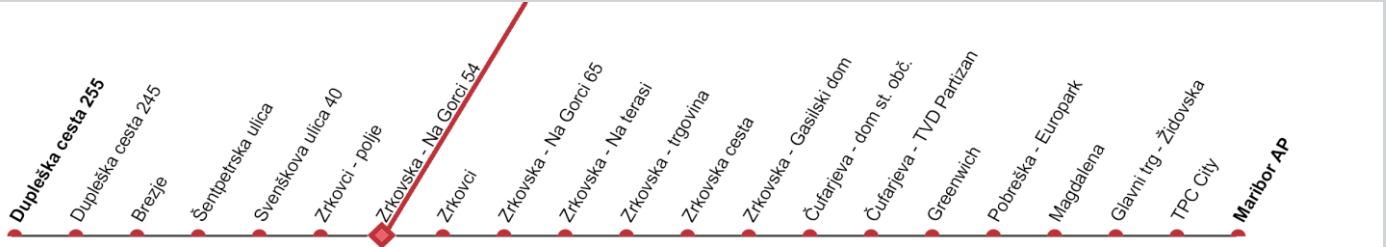

Zrkovska - Na Gorci 54

Linija 9

SMER VOŽNJE →

Velja od 26. 06. 2024

DELAVNIK		04	05	06	07	08	09	10	11	12	13	14	15	16	17	18	19	20	21	22	23
V SMERI	Maribor AP		05	05	05	05	05		05		05	05	05		15		05				
SOBOTA	Maribor AP		01	01	01	05	05	05	05		05	01									
NEDELJA	Maribor AP																				

Predvideni časi odhodov so informativnega značaja. / All times are approximate.

Vozila so prilagojena potrebam gibalno oviranih oseb. / Adapting vehicles for people with disabilities.