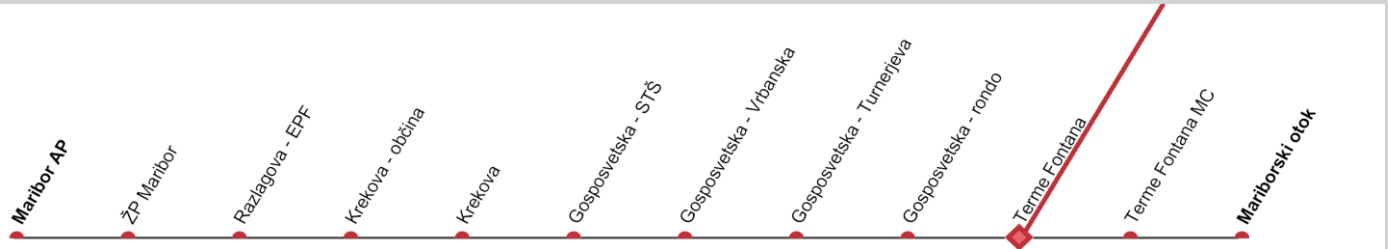

Terme Fontana

Linija 8

SMER VOŽNJE →

Velja od 22. 06. 2024

V SMERI		04	05	06	07	08	09	10	11	12	13	14	15	16	17	18	19	20	21	22	23
DELAVNIK	Maribor AP																				
	Terme Fontana MC																				
	Mariborski otok					42	12	12	12	12	12	27	27	27	27	27	27				
						42	42	42	42	42	42	57	57	57	57	57	57				
V SMERI		04	05	06	07	08	09	10	11	12	13	14	15	16	17	18	19	20	21	22	23
SOBOTA	Maribor AP																				
	Terme Fontana MC																				
	Mariborski otok					42	12	12	12	12	12	27	27	27	27	27	27				
						42	42	42	42	42	42	57	57	57	57	57	57				
V SMERI		04	05	06	07	08	09	10	11	12	13	14	15	16	17	18	19	20	21	22	23
NEDELJA	Maribor AP																				
	Terme Fontana MC																				
	Mariborski otok					42	12	12	12	12	12	27	27	27	27	27	27				
						42	42	42	42	42	42	57	57	57	57	57	57				

Predvideni časi odhodov so informativnega značaja. / All times are approximate.
Vozila so prilagojena potrebam gibalno oviranih oseb. / Adapting vehicles for people with disabilities.