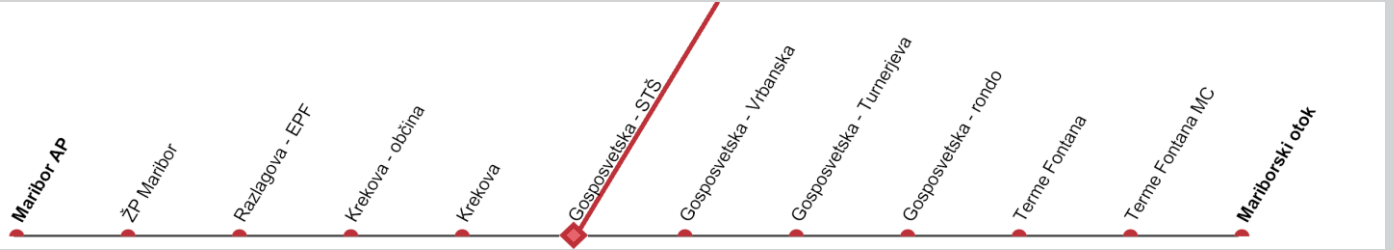

Gosposvetska - STŠ

Linija 8

SMER VOŽNJE →

Velja od 22. 06. 2024

V SMERI		04	05	06	07	08	09	10	11	12	13	14	15	16	17	18	19	20	21	22	23	
DELAVNIK	Maribor AP																					
	Terme Fontana MC			28	13																	
	Mariborski otok					38	08	08	08	08	08	23	23	23	23	23	23					
V SMERI		04	05	06	07	08	09	10	11	12	13	14	15	16	17	18	19	20	21	22	23	
SOBOTA	Maribor AP																					
	Terme Fontana MC				28																	
	Mariborski otok					38	08	08	08	08	08	23	23	23	23	23	23					
V SMERI		04	05	06	07	08	09	10	11	12	13	14	15	16	17	18	19	20	21	22	23	
NEDELJA	Maribor AP																					
	Terme Fontana MC																					
	Mariborski otok					38	08	08	08	08	08	23	23	23	23	23	23					

Predvideni časi odhodov so informativnega značaja. / All times are approximate.
Vozila so prilagojena potrebam gibalno oviranih oseb. / Adapting vehicles for people with disabilities.