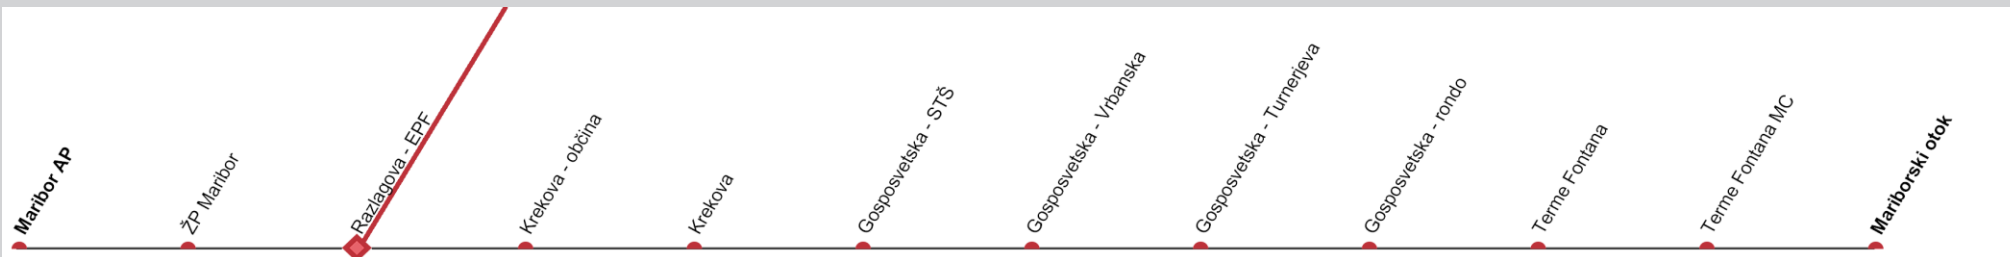

Razlagova - EPF

Linija 8

SMER VOŽNJE →

Velja od 22. 06. 2024

V SMERI		04	05	06	07	08	09	10	11	12	13	14	15	16	17	18	19	20	21	22	23
DELAVNIK	Maribor AP																				
	Terme Fontana MC			23	08 48																
	Mariborski otok					33	03 33	03 33	03 33	03 33	03 33	18 48	18 48	18 48	18 48	18 48	18 48				
V SMERI		04	05	06	07	08	09	10	11	12	13	14	15	16	17	18	19	20	21	22	23
SOBOTA	Maribor AP																				
	Terme Fontana MC				23																
	Mariborski otok					33	03 33	03 33	03 33	03 33	03 33	18 48	18 48	18 48	18 48	18 48	18 48				
V SMERI		04	05	06	07	08	09	10	11	12	13	14	15	16	17	18	19	20	21	22	23
NEDELJA	Maribor AP																				
	Terme Fontana MC																				
	Mariborski otok					33	03 33	03 33	03 33	03 33	03 33	18 48	18 48	18 48	18 48	18 48	18 48				

Predvideni časi odhodov so informativnega značaja. / All times are approximate.
Vozila so prilagojena potrebam gibalno oviranih oseb. / Adapting vehicles for people with disabilities.