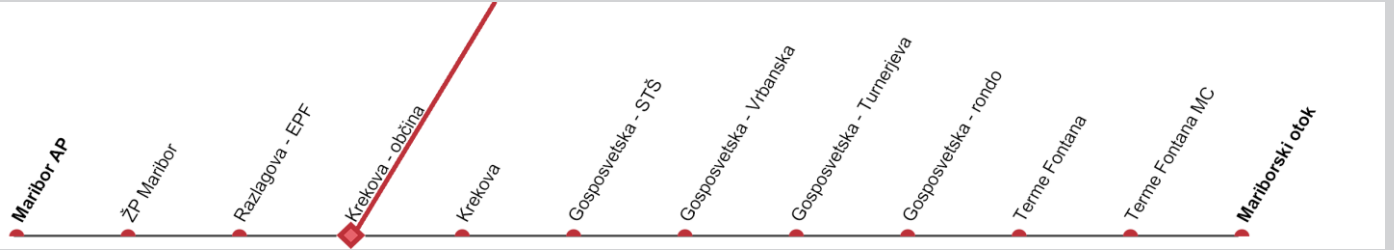

Krekova - občina

Linija 8

SMER VOŽNJE →

Velja od 22. 06. 2024

V SMERI		04	05	06	07	08	09	10	11	12	13	14	15	16	17	18	19	20	21	22	23
DELAVNIK	Maribor AP																				
	Terme Fontana MC			25	10																
	Mariborski otok					35	05	05	05	05	05	05	20	20	20	20	20	20			
							35	35	35	35	35	50	50	50	50	50	50				
V SMERI		04	05	06	07	08	09	10	11	12	13	14	15	16	17	18	19	20	21	22	23
SOBOTA	Maribor AP																				
	Terme Fontana MC				25																
	Mariborski otok					35	05	05	05	05	05	05	20	20	20	20	20	20			
							35	35	35	35	35	50	50	50	50	50	50				
V SMERI		04	05	06	07	08	09	10	11	12	13	14	15	16	17	18	19	20	21	22	23
NEDELJA	Maribor AP																				
	Terme Fontana MC																				
	Mariborski otok					35	05	05	05	05	05	05	20	20	20	20	20	20			
							35	35	35	35	35	50	50	50	50	50	50				

Predvideni časi odhodov so informativnega značaja. / All times are approximate.
Vozila so prilagojena potrebam gibalno oviranih oseb. / Adapting vehicles for people with disabilities.