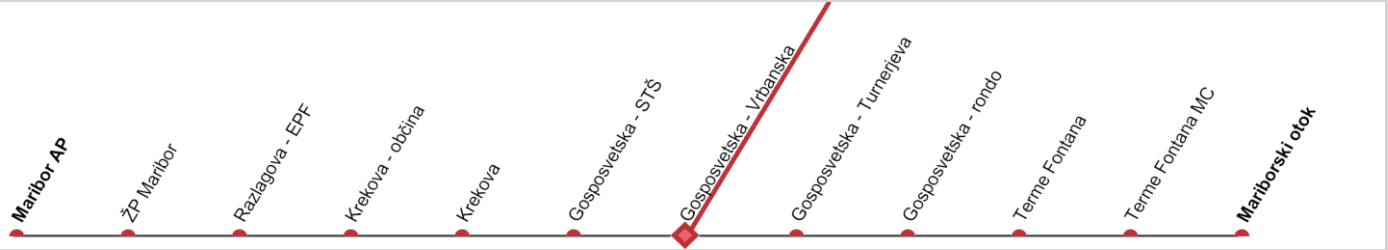

Gosposvetska - Vrbanska

Linija 8

SMER VOŽNJE →

Velja od 22. 06. 2024

		04	05	06	07	08	09	10	11	12	13	14	15	16	17	18	19	20	21	22	23
DELAVNIK	V SMERI 🕒																				
	Maribor AP																				
	Terme Fontana MC			29	14																
	Mariborski otok					39	09	09	09	09	09	24	24	24	24	24	24				
							39	39	39	39	39	54	54	54	54	54	54				
SOBOTA	V SMERI 🕒																				
	Maribor AP																				
	Terme Fontana MC				29																
	Mariborski otok					39	09	09	09	09	09	24	24	24	24	24	24				
							39	39	39	39	39	54	54	54	54	54	54				
NEDELJA	V SMERI 🕒																				
	Maribor AP																				
	Terme Fontana MC																				
	Mariborski otok					39	09	09	09	09	09	24	24	24	24	24	24				
							39	39	39	39	39	54	54	54	54	54	54				

Predvideni časi odhodov so informativnega značaja. / All times are approximate.
Vozila so prilagojena potrebam gibalno oviranih oseb. / Adapting vehicles for people with disabilities.