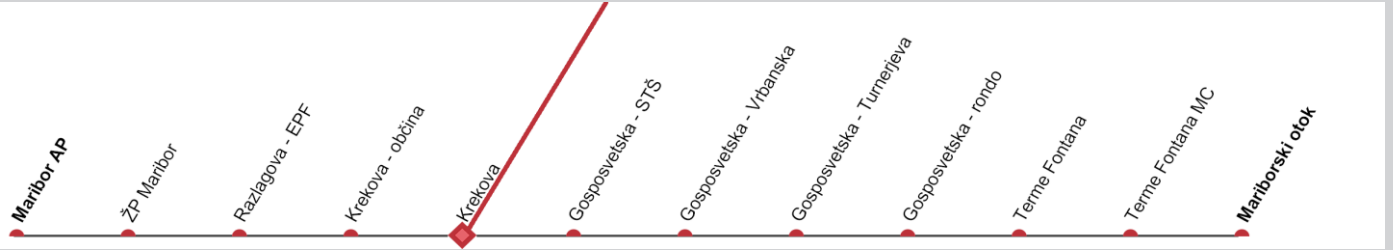

## Linija 8

SMER VOŽNJE →

Velja od 22. 06. 2024

V SMERI		04	05	06	07	08	09	10	11	12	13	14	15	16	17	18	19	20	21	22	23
DELAVNIK	Maribor AP																				
	Terme Fontana MC			25	10																
	Mariborski otok					35	05	05	05	05	05	05	20	20	20	20	20	20			
							35	35	35	35	35	50	50	50	50	50	50				
V SMERI		04	05	06	07	08	09	10	11	12	13	14	15	16	17	18	19	20	21	22	23
SOBOTA	Maribor AP																				
	Terme Fontana MC				25																
	Mariborski otok					35	05	05	05	05	05	05	20	20	20	20	20	20			
							35	35	35	35	35	50	50	50	50	50	50				
V SMERI		04	05	06	07	08	09	10	11	12	13	14	15	16	17	18	19	20	21	22	23
NEDELJA	Maribor AP																				
	Terme Fontana MC																				
	Mariborski otok					35	05	05	05	05	05	05	20	20	20	20	20	20			
							35	35	35	35	35	50	50	50	50	50	50				

## Linija 8

SMER VOŽNJE →

Velja od 22. 06. 2024

V SMERI		04	05	06	07	08	09	10	11	12	13	14	15	16	17	18	19	20	21	22	23
DELAVNIK	Maribor AP																				
	Terme Fontana MC			26	11																
	Mariborski otok					36	06	06	06	06	06	21	21	21	21	21	21				
V SMERI		04	05	06	07	08	09	10	11	12	13	14	15	16	17	18	19	20	21	22	23
SOBOTA	Maribor AP																				
	Terme Fontana MC				26																
	Mariborski otok					36	06	06	06	06	06	21	21	21	21	21	21				
V SMERI		04	05	06	07	08	09	10	11	12	13	14	15	16	17	18	19	20	21	22	23
NEDELJA	Maribor AP																				
	Terme Fontana MC																				
	Mariborski otok					36	06	06	06	06	06	21	21	21	21	21	21				