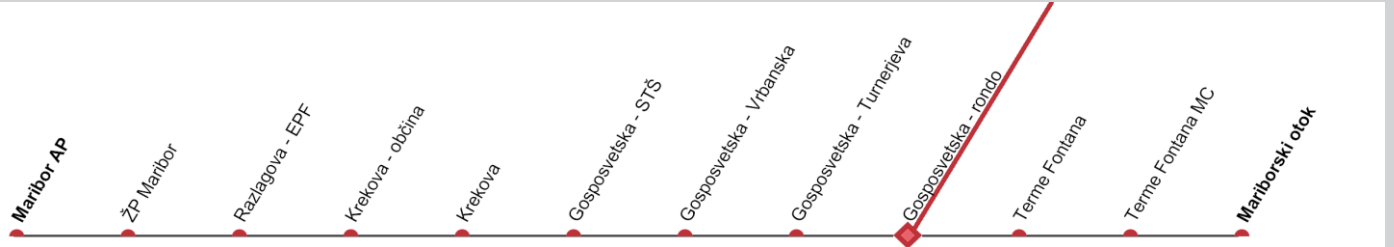

Gosposvetska - rondo

Linija 8

SMER VOŽNJE →

Velja od 22. 06. 2024

		04	05	06	07	08	09	10	11	12	13	14	15	16	17	18	19	20	21	22	23
DELAVNIK	V SMERI 🕒																				
	Maribor AP																				
	Terme Fontana MC			31	16																
	Mariborski otok					41	11	11	11	11	11	26	26	26	26	26	26				
							41	41	41	41	41	56	56	56	56	56	56				
SOBOTA	V SMERI 🕒																				
	Maribor AP																				
	Terme Fontana MC				31																
	Mariborski otok					41	11	11	11	11	11	26	26	26	26	26	26				
							41	41	41	41	41	56	56	56	56	56	56				
NEDELJA	V SMERI 🕒																				
	Maribor AP																				
	Terme Fontana MC																				
	Mariborski otok					41	11	11	11	11	11	26	26	26	26	26	26				
							41	41	41	41	41	56	56	56	56	56	56				

Predvideni časi odhodov so informativnega značaja. / All times are approximate.
Vozila so prilagojena potrebam gibalno oviranih oseb. / Adapting vehicles for people with disabilities.