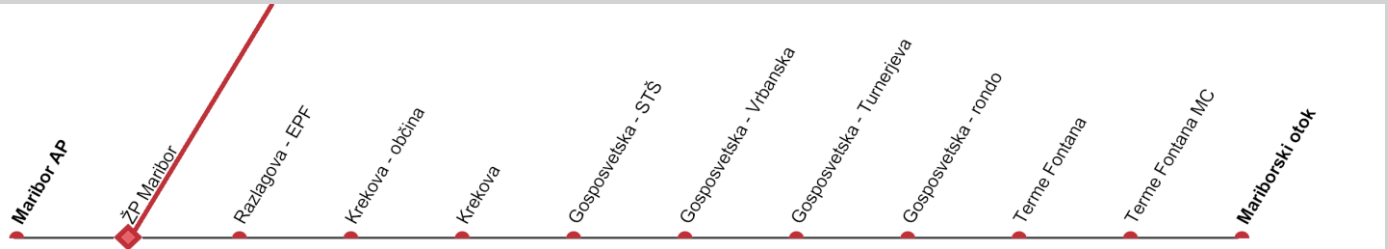

## Linija 8

SMER VOŽNJE →

Velja od 22. 06. 2024

DELAVNIK		04	05	06	07	08	09	10	11	12	13	14	15	16	17	18	19	20	21	22	23
V SMERI																					
Terme Fontana MC				20	05 45																
Mariborski otok						30	00 30	00 30	00 30	00 30	00 30	15 45	15 45	15 45	15 45	15 45	15 45				
SOBOTA		04	05	06	07	08	09	10	11	12	13	14	15	16	17	18	19	20	21	22	23
V SMERI																					
Terme Fontana MC					20																
Mariborski otok						30	00 30	00 30	00 30	00 30	00 30	15 45	15 45	15 45	15 45	15 45	15 45				
NEDELJA		04	05	06	07	08	09	10	11	12	13	14	15	16	17	18	19	20	21	22	23
V SMERI																					
Terme Fontana MC																					
Mariborski otok						30	00 30	00 30	00 30	00 30	00 30	15 45	15 45	15 45	15 45	15 45	15 45				

## Linija 8

SMER VOŽNJE →

Velja od 22. 06. 2024

V SMERI		04	05	06	07	08	09	10	11	12	13	14	15	16	17	18	19	20	21	22	23	
DELAVNIK	Maribor AP																					
	Terme Fontana MC			22	07																	
	Mariborski otok					32	02	02	02	02	02	02	17	17	17	17	17	17				
							32	32	32	32	32	47	47	47	47	47	47					
V SMERI		04	05	06	07	08	09	10	11	12	13	14	15	16	17	18	19	20	21	22	23	
SOBOTA	Maribor AP																					
	Terme Fontana MC				22																	
	Mariborski otok					32	02	02	02	02	02	02	17	17	17	17	17	17				
							32	32	32	32	32	47	47	47	47	47	47					
V SMERI		04	05	06	07	08	09	10	11	12	13	14	15	16	17	18	19	20	21	22	23	
NEDELJA	Maribor AP																					
	Terme Fontana MC																					
	Mariborski otok					32	02	02	02	02	02	02	17	17	17	17	17	17				
							32	32	32	32	32	47	47	47	47	47	47					