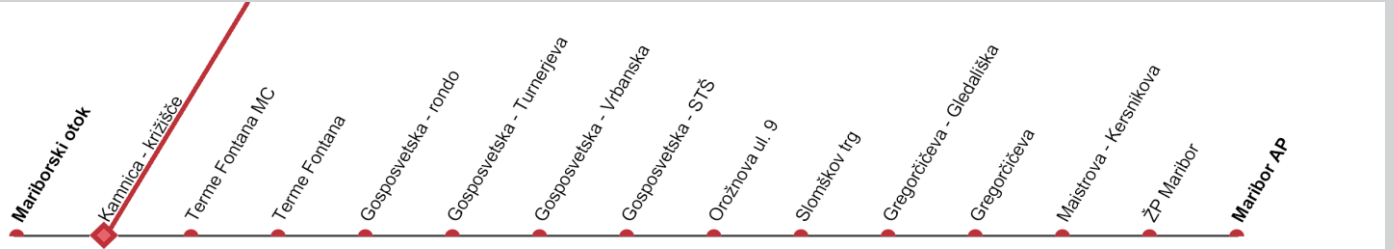

Mariborski otok

Linija 8

SMER VOŽNJE →

Velja od 22. 06. 2024

DELAVNIK		V SMERI	04	05	06	07	08	09	10	11	12	13	14	15	16	17	18	19	20	21	22	23
DELAVNIK	V SMERI	Maribor AP						00 30	00 30	00 30	00 30	00 30	10 40	10 40	10 40	10 40	10 40	10 40	15			
SOBOTA		V SMERI	04	05	06	07	08	09	10	11	12	13	14	15	16	17	18	19	20	21	22	23
SOBOTA	V SMERI	Maribor AP						00 30	00 30	00 30	00 30	00 30	10 40	10 40	10 40	10 40	10 40	10 40	15			
NEDELJA		V SMERI	04	05	06	07	08	09	10	11	12	13	14	15	16	17	18	19	20	21	22	23
NEDELJA	V SMERI	Maribor AP						00 30	00 30	00 30	00 30	00 30	10 40	10 40	10 40	10 40	10 40	10 40	15			

Linija 8

SMER VOŽNJE →

Velja od 22. 06. 2024

		04	05	06	07	08	09	10	11	12	13	14	15	16	17	18	19	20	21	22	23
DELAVNIK	V SMERI																				
	Maribor AP						01 31	01 31	01 31	01 31	01 31	11 41	11 41	11 41	11 41	11 41	11 41	11 41	16		
SOBOTA	V SMERI																				
	Maribor AP						01 31	01 31	01 31	01 31	01 31	11 41	11 41	11 41	11 41	11 41	11 41	11 41	16		
NEDELJA	V SMERI																				
	Maribor AP						01 31	01 31	01 31	01 31	01 31	11 41	11 41	11 41	11 41	11 41	11 41	11 41	16		