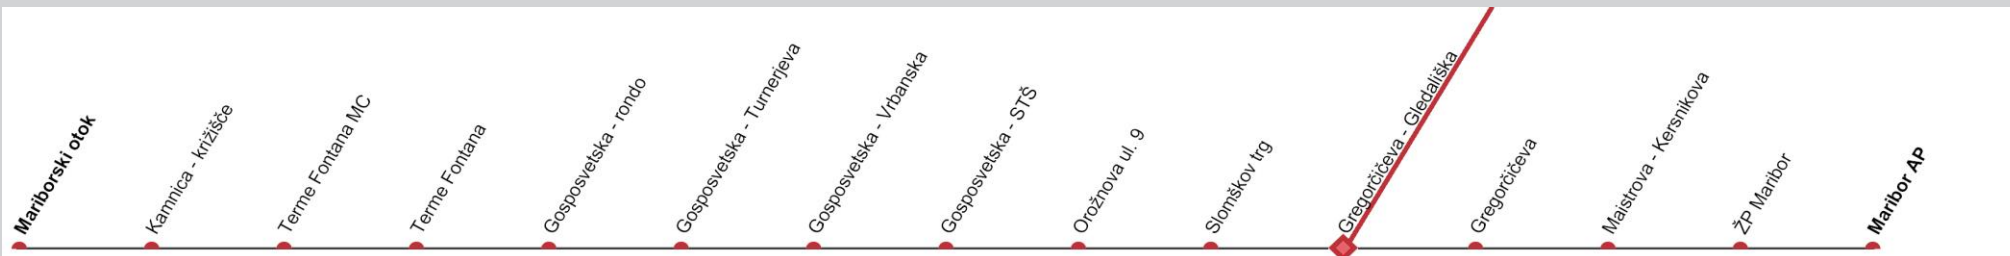

SMER VOŽNJE →

Velja od 22. 06. 2024

		04	05	06	07	08	09	10	11	12	13	14	15	16	17	18	19	20	21	22	23
DELAVNIK	V SMERI																				
	Maribor AP			07 47	27	07	09 39	09 39	09 39	09 39	09 39	19 49	19 49	19 49	19 49	19 49	19 49	19 49	24		
SOBOTA	V SMERI																				
	Maribor AP				42		09 39	09 39	09 39	09 39	09 39	19 49	19 49	19 49	19 49	19 49	19 49	19 49	24		
NEDELJA	V SMERI																				
	Maribor AP						09 39	09 39	09 39	09 39	09 39	19 49	19 49	19 49	19 49	19 49	19 49	19 49	24		

SMER VOŽNJE →

Velja od 22. 06. 2024

DELAVNIK		04	05	06	07	08	09	10	11	12	13	14	15	16	17	18	19	20	21	22	23
V SMERI	Maribor AP			09 49	29	09	11 41	11 41	11 41	11 41	11 41	21 51	21 51	21 51	21 51	21 51	21 51	26			
SOBOTA		04	05	06	07	08	09	10	11	12	13	14	15	16	17	18	19	20	21	22	23
V SMERI	Maribor AP				44		11 41	11 41	11 41	11 41	11 41	21 51	21 51	21 51	21 51	21 51	21 51	26			
NEDELJA		04	05	06	07	08	09	10	11	12	13	14	15	16	17	18	19	20	21	22	23
V SMERI	Maribor AP						11 41	11 41	11 41	11 41	11 41	21 51	21 51	21 51	21 51	21 51	21 51	26			

Linija 8

SMER VOŽNJE →

Velja od 22. 06. 2024

Linija 8		04	05	06	07	08	09	10	11	12	13	14	15	16	17	18	19	20	21	22	23
DELAVNİK	V SMERI																				
	Maribor AP			11 51	31	11	13 43	13 43	13 43	13 43	13 43	23 53	23 53	23 53	23 53	23 53	23 53	23 53	28		
SOBOTA	V SMERI																				
	Maribor AP				46		13 43	13 43	13 43	13 43	13 43	23 53	23 53	23 53	23 53	23 53	23 53	23 53	28		
NEDELJA	V SMERI																				
	Maribor AP						13 43	13 43	13 43	13 43	13 43	23 53	23 53	23 53	23 53	23 53	23 53	23 53	28		