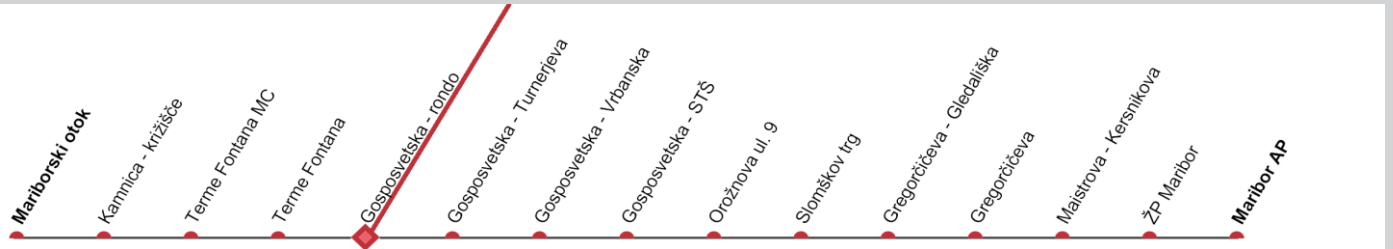

SMER VOŽNJE →

Velja od 22. 06. 2024

		04	05	06	07	08	09	10	11	12	13	14	15	16	17	18	19	20	21	22	23
DELAVNIK	V SMERI 🕒																				
	Maribor AP			01 41	21	01	03 33	03 33	03 33	03 33	03 33	13 43	13 43	13 43	13 43	13 43	13 43	13 43	18		
SOBOTA	V SMERI 🕒																				
	Maribor AP				36		03 33	03 33	03 33	03 33	03 33	13 43	13 43	13 43	13 43	13 43	13 43	13 43	18		
NEDELJA	V SMERI 🕒																				
	Maribor AP						03 33	03 33	03 33	03 33	03 33	13 43	13 43	13 43	13 43	13 43	13 43	13 43	18		

Linija 8

SMER VOŽNJE →

Velja od 22. 06. 2024

		04	05	06	07	08	09	10	11	12	13	14	15	16	17	18	19	20	21	22	23	
DELAVNIK	V SMERI																					
	Maribor AP			02 42	22	02	04 34	04 34	04 34	04 34	04 34	14 44	14 44	14 44	14 44	14 44	14 44	14 44	19			
SOBOTA	V SMERI																					
	Maribor AP				37		04 34	04 34	04 34	04 34	04 34	14 44	14 44	14 44	14 44	14 44	14 44	14 44	19			
NEDELJA	V SMERI																					
	Maribor AP						04 34	04 34	04 34	04 34	04 34	14 44	14 44	14 44	14 44	14 44	14 44	14 44	19			