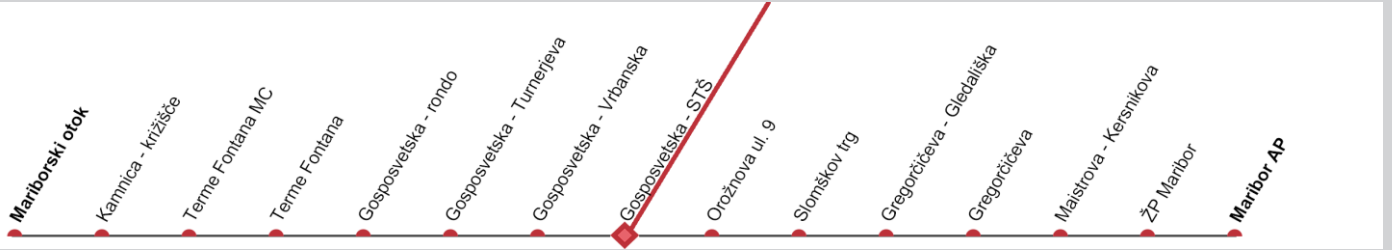

Linija 8

SMER VOŽNJE →

Velja od 22. 06. 2024

V SMERI		04	05	06	07	08	09	10	11	12	13	14	15	16	17	18	19	20	21	22	23
DELAVNIK	Maribor AP			03 43	23	03	05 35	05 35	05 35	05 35	05 35	15 45	15 45	15 45	15 45	15 45	15 45	20			
	V SMERI	04	05	06	07	08	09	10	11	12	13	14	15	16	17	18	19	20	21	22	23
SOBOTA	Maribor AP				38		05 35	05 35	05 35	05 35	05 35	15 45	15 45	15 45	15 45	15 45	15 45	20			
	V SMERI	04	05	06	07	08	09	10	11	12	13	14	15	16	17	18	19	20	21	22	23
NEDELJA	Maribor AP						05 35	05 35	05 35	05 35	05 35	15 45	15 45	15 45	15 45	15 45	15 45	20			
	V SMERI	04	05	06	07	08	09	10	11	12	13	14	15	16	17	18	19	20	21	22	23

Linija 8

SMER VOŽNJE →

Velja od 22. 06. 2024

		04	05	06	07	08	09	10	11	12	13	14	15	16	17	18	19	20	21	22	23	
DELAVNIK	V SMERI 🕒																					
	Maribor AP			04 44	24	04	06 36	06 36	06 36	06 36	06 36	16 46	16 46	16 46	16 46	16 46	16 46	16 46	21			
SOBOTA	V SMERI 🕒																					
	Maribor AP				39		06 36	06 36	06 36	06 36	06 36	16 46	16 46	16 46	16 46	16 46	16 46	16 46	21			
NEDELJA	V SMERI 🕒																					
	Maribor AP						06 36	06 36	06 36	06 36	06 36	16 46	16 46	16 46	16 46	16 46	16 46	16 46	21			

Linija 8

SMER VOŽNJE →

Velja od 22. 06. 2024

		04	05	06	07	08	09	10	11	12	13	14	15	16	17	18	19	20	21	22	23	
DELAVNIK	V SMERI 🕒																					
	Maribor AP			05 45	25	05	07 37	07 37	07 37	07 37	07 37	17 47	17 47	17 47	17 47	17 47	17 47	17 47	22			
SOBOTA	V SMERI 🕒																					
	Maribor AP				40		07 37	07 37	07 37	07 37	07 37	17 47	17 47	17 47	17 47	17 47	17 47	17 47	22			
NEDELJA	V SMERI 🕒																					
	Maribor AP						07 37	07 37	07 37	07 37	07 37	17 47	17 47	17 47	17 47	17 47	17 47	17 47	22			