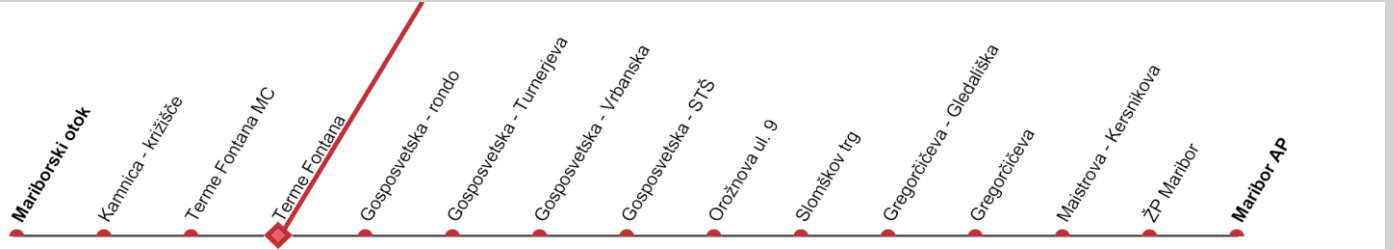

Linija 8

SMER VOŽNJE →

Velja od 22. 06. 2024

		04	05	06	07	08	09	10	11	12	13	14	15	16	17	18	19	20	21	22	23
DELAVNIK	V SMERI																				
	Maribor AP						01 31	01 31	01 31	01 31	01 31	11 41	11 41	11 41	11 41	11 41	11 41	11 41	16		
SOBOTA	V SMERI																				
	Maribor AP						01 31	01 31	01 31	01 31	01 31	11 41	11 41	11 41	11 41	11 41	11 41	11 41	16		
NEDELJA	V SMERI																				
	Maribor AP						01 31	01 31	01 31	01 31	01 31	11 41	11 41	11 41	11 41	11 41	11 41	11 41	16		

SMER VOŽNJE →

Velja od 22. 06. 2024

		04	05	06	07	08	09	10	11	12	13	14	15	16	17	18	19	20	21	22	23
DELAVNIK	V SMERI																				
	Maribor AP			00 40	20	00															
SOBOTA	V SMERI																				
	Maribor AP				35																
NEDELJA	V SMERI																				
	Maribor AP																				

Predvideni časi odhodov so informativnega značaja. / All times are approximate.

Vozila so prilagojena potrebam gibalno oviranih oseb. / Adapting vehicles for people with disabilities.

Terme Fontana

Linija 8

SMER VOŽNJE →

Velja od 22. 06. 2024

		04	05	06	07	08	09	10	11	12	13	14	15	16	17	18	19	20	21	22	23
DELAVNIK	V SMERI 🕒																				
	Maribor AP			01 41	21	01	03 33	03 33	03 33	03 33	03 33	13 43	13 43	13 43	13 43	13 43	13 43	13 43	18		
SOBOTA	V SMERI 🕒																				
	Maribor AP				36		03 33	03 33	03 33	03 33	03 33	13 43	13 43	13 43	13 43	13 43	13 43	13 43	18		
NEDELJA	V SMERI 🕒																				
	Maribor AP						03 33	03 33	03 33	03 33	03 33	13 43	13 43	13 43	13 43	13 43	13 43	13 43	18		