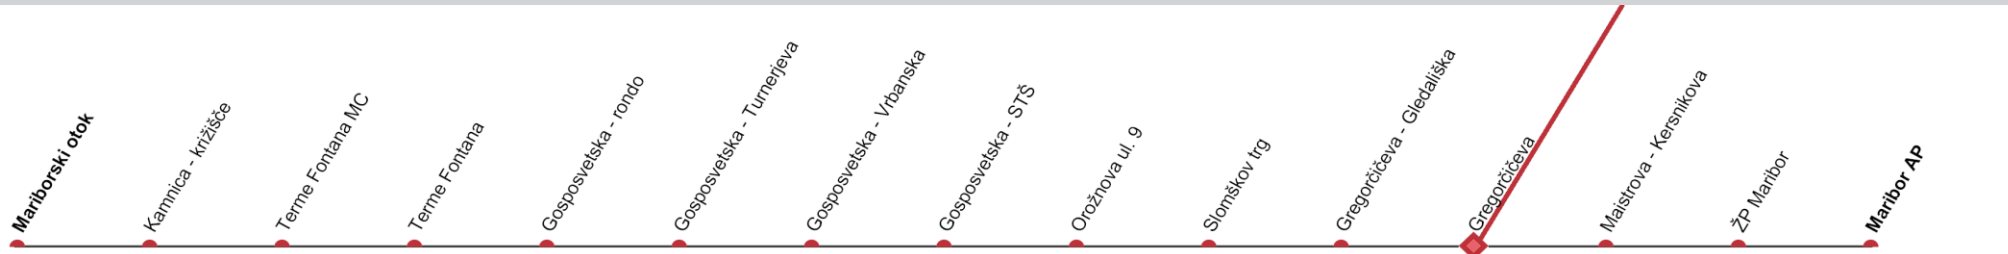

SMER VOŽNJE →

Velja od 22. 06. 2024

DELAVNIK		04	05	06	07	08	09	10	11	12	13	14	15	16	17	18	19	20	21	22	23
V SMERI	Maribor AP			09 49	29	09	11 41	11 41	11 41	11 41	11 41	21 51	21 51	21 51	21 51	21 51	21 51	26			
SOBOTA		04	05	06	07	08	09	10	11	12	13	14	15	16	17	18	19	20	21	22	23
V SMERI	Maribor AP				44		11 41	11 41	11 41	11 41	11 41	21 51	21 51	21 51	21 51	21 51	21 51	26			
NEDELJA		04	05	06	07	08	09	10	11	12	13	14	15	16	17	18	19	20	21	22	23
V SMERI	Maribor AP						11 41	11 41	11 41	11 41	11 41	21 51	21 51	21 51	21 51	21 51	21 51	26			

Linija 8

SMER VOŽNJE →

Velja od 22. 06. 2024

Linija 8		04	05	06	07	08	09	10	11	12	13	14	15	16	17	18	19	20	21	22	23
DELAVNİK	V SMERI																				
	Maribor AP			11 51	31	11	13 43	13 43	13 43	13 43	13 43	23 53	23 53	23 53	23 53	23 53	23 53	23 53	28		
SOBOTA	V SMERI																				
	Maribor AP				46		13 43	13 43	13 43	13 43	13 43	23 53	23 53	23 53	23 53	23 53	23 53	23 53	28		
NEDELJA	V SMERI																				
	Maribor AP						13 43	13 43	13 43	13 43	13 43	23 53	23 53	23 53	23 53	23 53	23 53	23 53	28		

Predvideni časi odhodov so informativnega značaja. / All times are approximate.
 Vozila so prilagojena potrebam gibalno oviranih oseb. / Adapting vehicles for people with disabilities.

Linija 8

SMER VOŽNJE →

Velja od 22. 06. 2024

Linija 8		04	05	06	07	08	09	10	11	12	13	14	15	16	17	18	19	20	21	22	23
DELAVNİK	V SMERI																				
	Maribor AP			12 52	32	12	14 44	14 44	14 44	14 44	14 44	24 54	24 54	24 54	24 54	24 54	24 54	24 54	29		
SOBOTA	V SMERI																				
	Maribor AP				47		14 44	14 44	14 44	14 44	14 44	24 54	24 54	24 54	24 54	24 54	24 54	24 54	29		
NEDELJA	V SMERI																				
	Maribor AP						14 44	14 44	14 44	14 44	14 44	24 54	24 54	24 54	24 54	24 54	24 54	24 54	29		