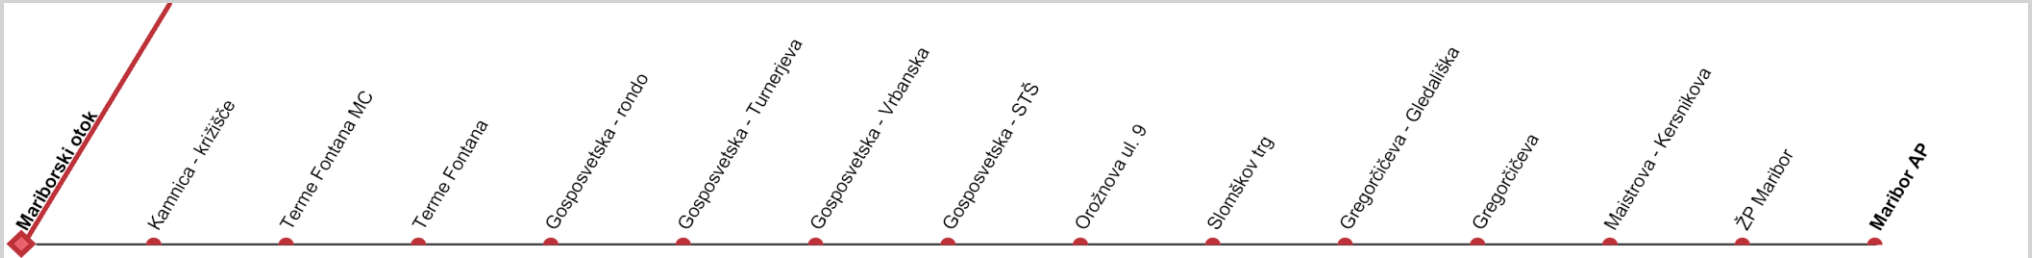

Mariborski otok

Linija 8

SMER VOŽNJE →

Velja od 22. 06. 2024

DELAVNIK		V SMERI	04	05	06	07	08	09	10	11	12	13	14	15	16	17	18	19	20	21	22	23
DELAVNIK	V SMERI	Maribor AP						00 30	00 30	00 30	00 30	00 30	10 40	10 40	10 40	10 40	10 40	10 40	15			
SOBOTA		V SMERI	04	05	06	07	08	09	10	11	12	13	14	15	16	17	18	19	20	21	22	23
SOBOTA	V SMERI	Maribor AP						00 30	00 30	00 30	00 30	00 30	10 40	10 40	10 40	10 40	10 40	10 40	15			
NEDELJA		V SMERI	04	05	06	07	08	09	10	11	12	13	14	15	16	17	18	19	20	21	22	23
NEDELJA	V SMERI	Maribor AP						00 30	00 30	00 30	00 30	00 30	10 40	10 40	10 40	10 40	10 40	10 40	15			

Linija 8

SMER VOŽNJE →

Velja od 22. 06. 2024

		04	05	06	07	08	09	10	11	12	13	14	15	16	17	18	19	20	21	22	23
DELAVNIK	V SMERI																				
	Maribor AP						01 31	01 31	01 31	01 31	01 31	11 41	11 41	11 41	11 41	11 41	11 41	11 41	16		
SOBOTA	V SMERI																				
	Maribor AP						01 31	01 31	01 31	01 31	01 31	11 41	11 41	11 41	11 41	11 41	11 41	11 41	16		
NEDELJA	V SMERI																				
	Maribor AP						01 31	01 31	01 31	01 31	01 31	11 41	11 41	11 41	11 41	11 41	11 41	11 41	16		