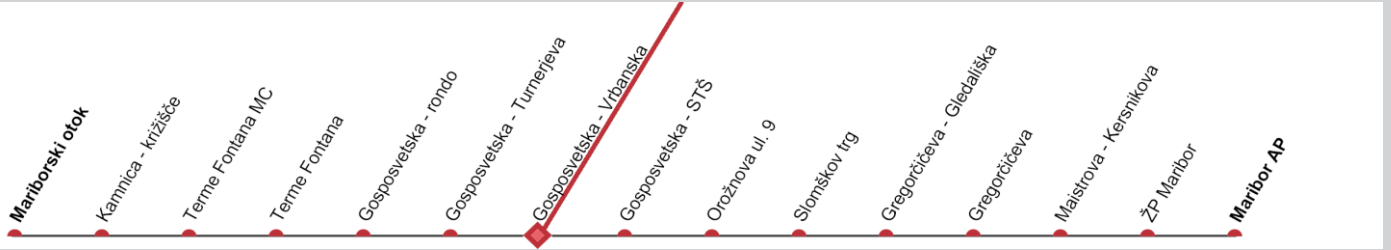

Linija 8

SMER VOŽNJE →

Velja od 22. 06. 2024

V SMERI		04	05	06	07	08	09	10	11	12	13	14	15	16	17	18	19	20	21	22	23
DELAVNIK	Maribor AP			03 43	23	03	05 35	05 35	05 35	05 35	05 35	15 45	15 45	15 45	15 45	15 45	15 45	20			
	V SMERI	04	05	06	07	08	09	10	11	12	13	14	15	16	17	18	19	20	21	22	23
SOBOTA	Maribor AP				38		05 35	05 35	05 35	05 35	05 35	15 45	15 45	15 45	15 45	15 45	15 45	20			
	V SMERI	04	05	06	07	08	09	10	11	12	13	14	15	16	17	18	19	20	21	22	23
NEDELJA	Maribor AP						05 35	05 35	05 35	05 35	05 35	15 45	15 45	15 45	15 45	15 45	15 45	20			
	V SMERI	04	05	06	07	08	09	10	11	12	13	14	15	16	17	18	19	20	21	22	23

Linija 8

SMER VOŽNJE →

Velja od 22. 06. 2024

		04	05	06	07	08	09	10	11	12	13	14	15	16	17	18	19	20	21	22	23	
DELAVNIK	V SMERI 🕒																					
	Maribor AP			04 44	24	04	06 36	06 36	06 36	06 36	06 36	16 46	16 46	16 46	16 46	16 46	16 46	16 46	21			
SOBOTA	V SMERI 🕒																					
	Maribor AP				39		06 36	06 36	06 36	06 36	06 36	16 46	16 46	16 46	16 46	16 46	16 46	16 46	21			
NEDELJA	V SMERI 🕒																					
	Maribor AP						06 36	06 36	06 36	06 36	06 36	16 46	16 46	16 46	16 46	16 46	16 46	16 46	21			