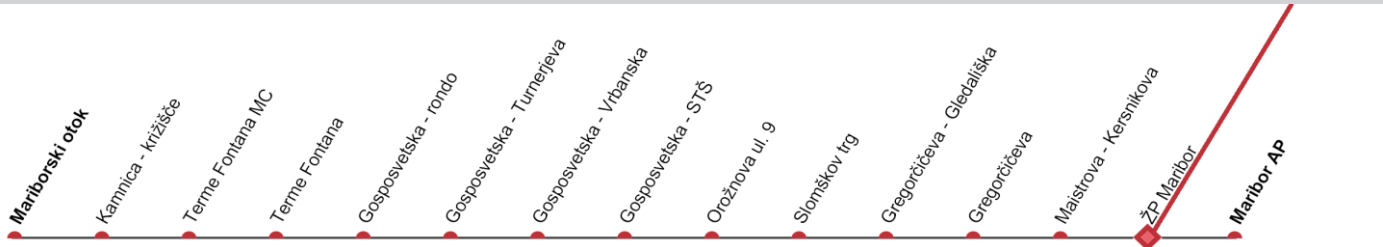

Linija 8

SMER VOŽNJE →

Velja od 22. 06. 2024

		04	05	06	07	08	09	10	11	12	13	14	15	16	17	18	19	20	21	22	23
DELAVNIK	V SMERI																				
	Maribor AP			16 56	36	16	18 48	18 48	18 48	18 48	18 48	28 58	28 58	28 58	28 58	28 58	28 58	33			
SOBOTA	V SMERI																				
	Maribor AP				51		18 48	18 48	18 48	18 48	18 48	28 58	28 58	28 58	28 58	28 58	28 58	33			
NEDELJA	V SMERI																				
	Maribor AP						18 48	18 48	18 48	18 48	18 48	28 58	28 58	28 58	28 58	28 58	28 58	33			

Predvideni časi odhodov so informativnega značaja. / All times are approximate.

Vozila so prilagojena potrebam gibalno oviranih oseb. / Adapting vehicles for people with disabilities.