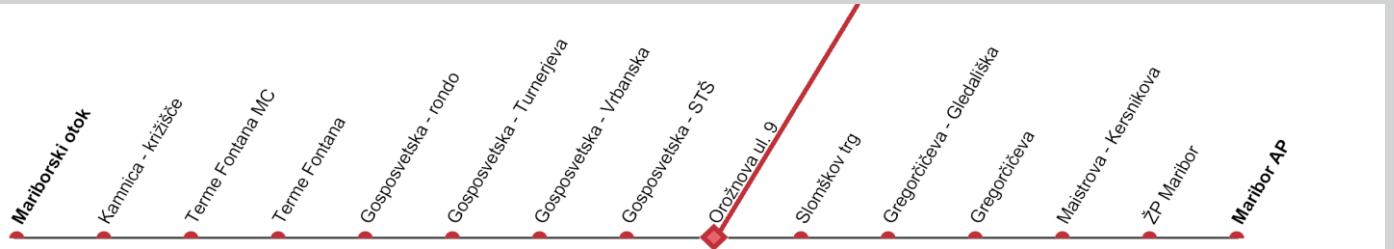

Orožnova ul. 9

Linija 8

SMER VOŽNJE →

Velja od 22. 06. 2024

		04	05	06	07	08	09	10	11	12	13	14	15	16	17	18	19	20	21	22	23	
DELAVNIK	V SMERI																					
	Maribor AP			07 47	27	07	09 39	09 39	09 39	09 39	09 39	19 49	19 49	19 49	19 49	19 49	19 49	19 49	24			
SOBOTA	V SMERI																					
	Maribor AP				42		09 39	09 39	09 39	09 39	09 39	19 49	19 49	19 49	19 49	19 49	19 49	19 49	24			
NEDELJA	V SMERI																					
	Maribor AP						09 39	09 39	09 39	09 39	09 39	19 49	19 49	19 49	19 49	19 49	19 49	19 49	24			

Predvideni časi odhodov so informativnega značaja. / All times are approximate.

Vozila so prilagojena potrebam gibalno oviranih oseb. / Adapting vehicles for people with disabilities.