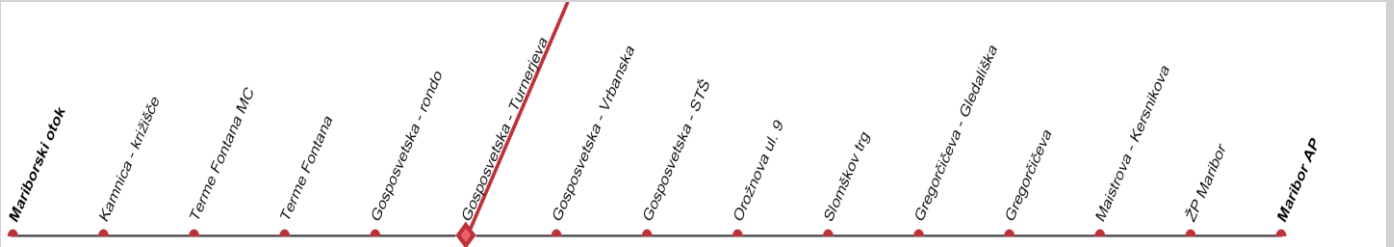

Linija 8

SMER VOŽNJE →

Velja od 22. 06. 2024

		04	05	06	07	08	09	10	11	12	13	14	15	16	17	18	19	20	21	22	23	
DELAVNIK	V SMERI																					
	Maribor AP			02 42	22	02	04 34	04 34	04 34	04 34	04 34	14 44	14 44	14 44	14 44	14 44	14 44	14 44	19			
SOBOTA	V SMERI																					
	Maribor AP				37		04 34	04 34	04 34	04 34	04 34	14 44	14 44	14 44	14 44	14 44	14 44	14 44	19			
NEDELJA	V SMERI																					
	Maribor AP						04 34	04 34	04 34	04 34	04 34	14 44	14 44	14 44	14 44	14 44	14 44	14 44	19			

Linija 8

SMER VOŽNJE →

Velja od 22. 06. 2024

V SMERI		04	05	06	07	08	09	10	11	12	13	14	15	16	17	18	19	20	21	22	23
DELAVNIK	Maribor AP			03 43	23	03	05 35	05 35	05 35	05 35	05 35	15 45	15 45	15 45	15 45	15 45	15 45	20			
	V SMERI	04	05	06	07	08	09	10	11	12	13	14	15	16	17	18	19	20	21	22	23
SOBOTA	Maribor AP				38		05 35	05 35	05 35	05 35	05 35	15 45	15 45	15 45	15 45	15 45	15 45	20			
	V SMERI	04	05	06	07	08	09	10	11	12	13	14	15	16	17	18	19	20	21	22	23
NEDELJA	Maribor AP						05 35	05 35	05 35	05 35	05 35	15 45	15 45	15 45	15 45	15 45	15 45	20			
	V SMERI	04	05	06	07	08	09	10	11	12	13	14	15	16	17	18	19	20	21	22	23