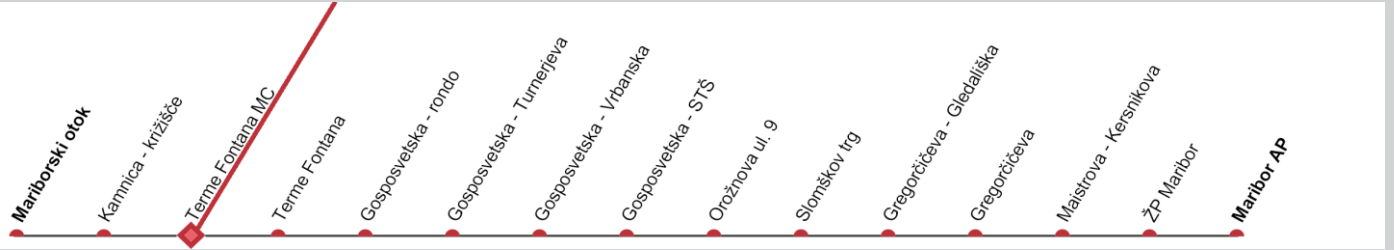

Mariborski otok

Linija 8

SMER VOŽNJE →

Velja od 22. 06. 2024

DELAVNIK		V SMERI	04	05	06	07	08	09	10	11	12	13	14	15	16	17	18	19	20	21	22	23
DELAVNIK	V SMERI	Maribor AP						00 30	00 30	00 30	00 30	00 30	10 40	10 40	10 40	10 40	10 40	10 40	15			
SOBOTA		V SMERI	04	05	06	07	08	09	10	11	12	13	14	15	16	17	18	19	20	21	22	23
SOBOTA	V SMERI	Maribor AP						00 30	00 30	00 30	00 30	00 30	10 40	10 40	10 40	10 40	10 40	10 40	15			
NEDELJA		V SMERI	04	05	06	07	08	09	10	11	12	13	14	15	16	17	18	19	20	21	22	23
NEDELJA	V SMERI	Maribor AP						00 30	00 30	00 30	00 30	00 30	10 40	10 40	10 40	10 40	10 40	10 40	15			

Linija 8

SMER VOŽNJE →

Velja od 22. 06. 2024

		04	05	06	07	08	09	10	11	12	13	14	15	16	17	18	19	20	21	22	23
DELAVNIK	V SMERI																				
	Maribor AP						01 31	01 31	01 31	01 31	01 31	11 41	11 41	11 41	11 41	11 41	11 41	11 41	16		
SOBOTA	V SMERI																				
	Maribor AP						01 31	01 31	01 31	01 31	01 31	11 41	11 41	11 41	11 41	11 41	11 41	11 41	16		
NEDELJA	V SMERI																				
	Maribor AP						01 31	01 31	01 31	01 31	01 31	11 41	11 41	11 41	11 41	11 41	11 41	11 41	16		

Predvideni časi odhodov so informativnega značaja. / All times are approximate.

Vozila so prilagojena potrebam gibalno oviranih oseb. / Adapting vehicles for people with disabilities.

Terme Fontana MC

Linija 8

SMER VOŽNJE →

Velja od 22. 06. 2024

		04	05	06	07	08	09	10	11	12	13	14	15	16	17	18	19	20	21	22	23
DELAVNIK	V SMERI																				
	Maribor AP			00 40	20	00															
SOBOTA	V SMERI																				
	Maribor AP				35																
NEDELJA	V SMERI																				
	Maribor AP																				