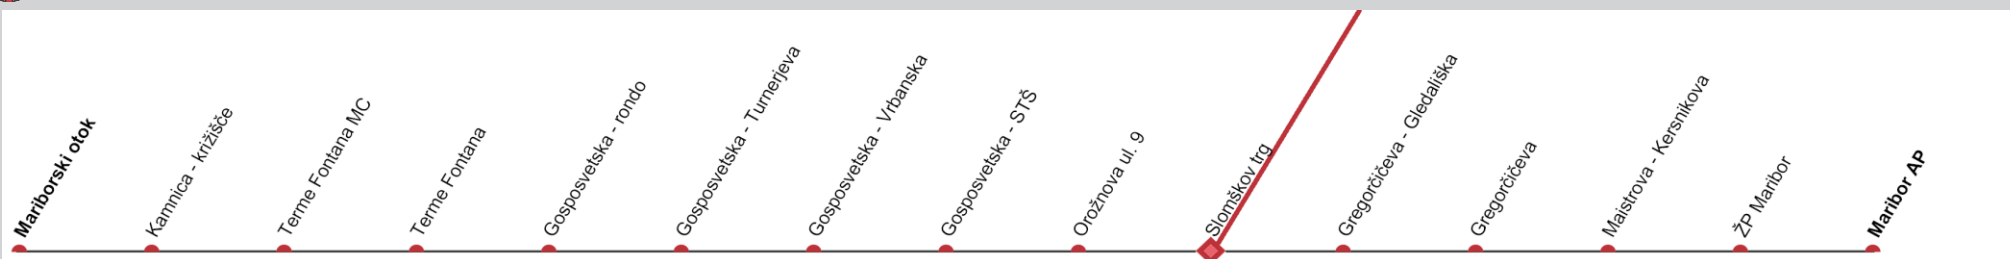

Slomškov trg

Linija 8

SMER VOŽNJE →

Velja od 22. 06. 2024

DELAVNIK		04	05	06	07	08	09	10	11	12	13	14	15	16	17	18	19	20	21	22	23
V SMERI	Maribor AP			09 49	29	09	11 41	11 41	11 41	11 41	11 41	21 51	21 51	21 51	21 51	21 51	21 51	26			
SOBOTA		04	05	06	07	08	09	10	11	12	13	14	15	16	17	18	19	20	21	22	23
V SMERI	Maribor AP				44		11 41	11 41	11 41	11 41	11 41	21 51	21 51	21 51	21 51	21 51	21 51	26			
NEDELJA		04	05	06	07	08	09	10	11	12	13	14	15	16	17	18	19	20	21	22	23
V SMERI	Maribor AP						11 41	11 41	11 41	11 41	11 41	21 51	21 51	21 51	21 51	21 51	21 51	26			

Predvideni časi odhodov so informativnega značaja. / All times are approximate.
Vozila so prilagojena potrebam gibalno oviranih oseb. / Adapting vehicles for people with disabilities.