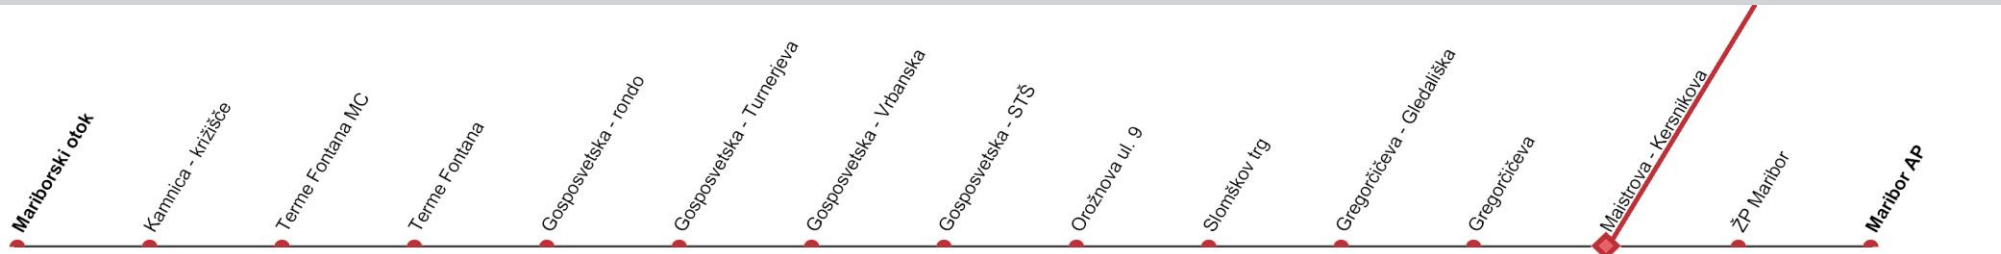

Maistrova - Kersnikova

Linija 8

SMER VOŽNJE →

Velja od 22. 06. 2024

DELAVNIK		V SMERI	04	05	06	07	08	09	10	11	12	13	14	15	16	17	18	19	20	21	22	23
		Maribor AP			15 55	35	15	17 47	17 47	17 47	17 47	17 47	27 57	27 57	27 57	27 57	27 57	27 57	32			
SOBOTA		V SMERI	04	05	06	07	08	09	10	11	12	13	14	15	16	17	18	19	20	21	22	23
		Maribor AP				50		17 47	17 47	17 47	17 47	17 47	27 57	27 57	27 57	27 57	27 57	27 57	32			
NEDELJA		V SMERI	04	05	06	07	08	09	10	11	12	13	14	15	16	17	18	19	20	21	22	23
		Maribor AP						17 47	17 47	17 47	17 47	17 47	27 57	27 57	27 57	27 57	27 57	27 57	32			

Predvideni časi odhodov so informativnega značaja. / All times are approximate.
Vozila so prilagojena potrebam gibalno oviranih oseb. / Adapting vehicles for people with disabilities.