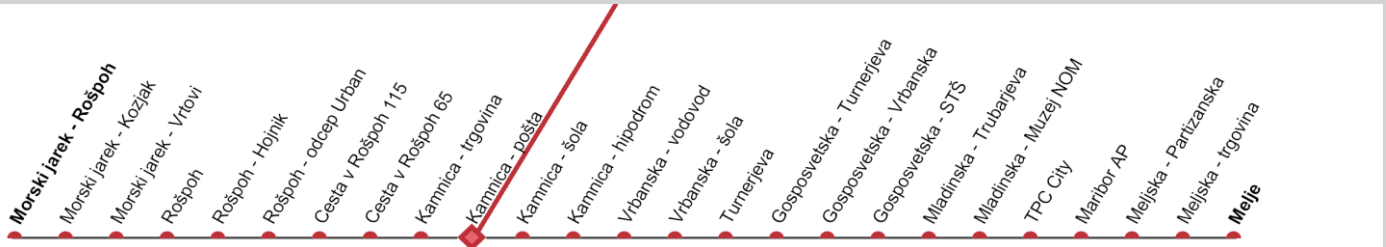

Kamnica - pošta

Linija 7

SMER VOŽNJE →

Velja od 26. 06. 2024

V SMERI		04	05	06	07	08	09	10	11	12	13	14	15	16	17	18	19	20	21	22	23
DELAVNIK	Melje		16																		
	Maribor AP			36	36	30	46	30	46	36	36	46	36	36	36	30	46	36	30	36	
V SMERI		04	05	06	07	08	09	10	11	12	13	14	15	16	17	18	19	20	21	22	23
SOBOTA	Melje																				
	Maribor AP		26	36	30	30	46	30	36	30	36	46	30	36	30	36	30	36	30	36	
V SMERI		04	05	06	07	08	09	10	11	12	13	14	15	16	17	18	19	20	21	22	23
NEDELJA	Melje																				
	Maribor AP			36	30	30	46	30	36	30	36	46	30	36	30	36	30	46	30	36	

Predvideni časi odhodov so informativnega značaja. / All times are approximate.

Vozila so prilagojena potrebam gibalno oviranih oseb. / Adapting vehicles for people with disabilities.