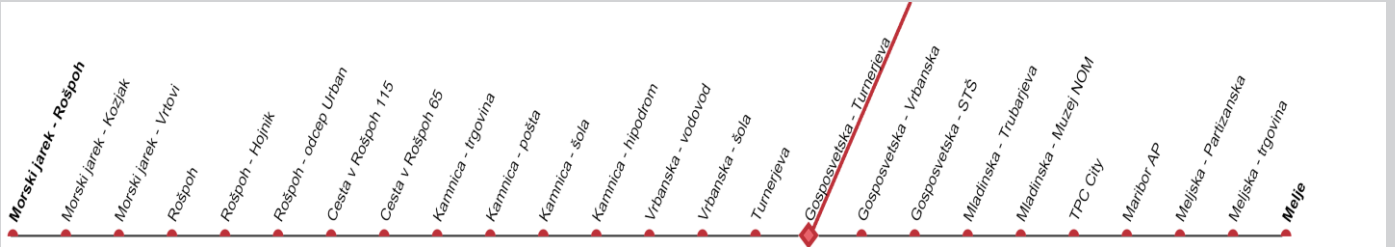

Gosposvetska - Turnerjeva

Linija 7

SMER VOŽNJE →

Velja od 26. 06. 2024

V SMERI		04	05	06	07	08	09	10	11	12	13	14	15	16	17	18	19	20	21	22	23
DELAVNIK	Melje		21																		
	Maribor AP			41	41	35	51	35	51	41	41	51	41	41	35	51	41	35	41		
V SMERI		04	05	06	07	08	09	10	11	12	13	14	15	16	17	18	19	20	21	22	23
SOBOTA	Melje																				
	Maribor AP		31	41	35	35	51	35	41	35	41	51	35	41	35	41	35	41	35	41	
V SMERI		04	05	06	07	08	09	10	11	12	13	14	15	16	17	18	19	20	21	22	23
NEDELJA	Melje																				
	Maribor AP			41	35	35	51	35	41	35	41	51	35	41	35	41	35	51	35	41	

Predvideni časi odhodov so informativnega značaja. / All times are approximate.

Vozila so prilagojena potrebam gibalno oviranih oseb. / Adapting vehicles for people with disabilities.