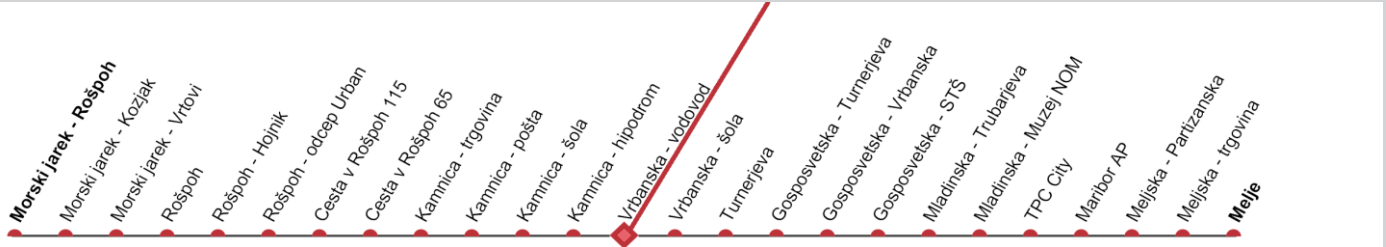

Vrbanska - vodovod

Linija 7

SMER VOŽNJE →

Velja od 26. 06. 2024

V SMERI		04	05	06	07	08	09	10	11	12	13	14	15	16	17	18	19	20	21	22	23	
DELAVNIK	Melje		19																			
	Maribor AP			39	39	33	49	33	49	39	39	49	39	39	39	33	49	39	33	39		
V SMERI		04	05	06	07	08	09	10	11	12	13	14	15	16	17	18	19	20	21	22	23	
SOBOTA	Melje																					
	Maribor AP		29	39	33	33	49	33	39	33	39	49	33	39	33	39	33	39	33	39		
V SMERI		04	05	06	07	08	09	10	11	12	13	14	15	16	17	18	19	20	21	22	23	
NEDELJA	Melje																					
	Maribor AP			39	33	33	49	33	39	33	39	49	33	39	33	39	33	49	33	39		

Predvideni časi odhodov so informativnega značaja. / All times are approximate.

Vozila so prilagojena potrebam gibalno oviranih oseb. / Adapting vehicles for people with disabilities.