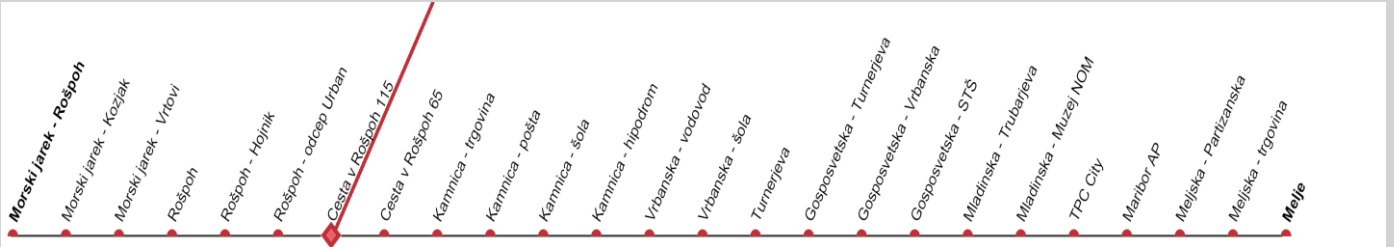

Cesta v Rošpoh 115

Linija 7

SMER VOŽNJE →

Velja od 26. 06. 2024

V SMERI		04	05	06	07	08	09	10	11	12	13	14	15	16	17	18	19	20	21	22	23
DELAVNIK	Melje		13																		
	Maribor AP			33	33		43		43	33	33	43	33	33	33		43	33		33	
V SMERI		04	05	06	07	08	09	10	11	12	13	14	15	16	17	18	19	20	21	22	23
SOBOTA	Melje																				
	Maribor AP		23	33			43		33		33	43		33		33		33		33	
V SMERI		04	05	06	07	08	09	10	11	12	13	14	15	16	17	18	19	20	21	22	23
NEDELJA	Melje																				
	Maribor AP			33			43		33		33	43		33		33		43		33	

Predvideni časi odhodov so informativnega značaja. / All times are approximate.

Vozila so prilagojena potrebam gibalno oviranih oseb. / Adapting vehicles for people with disabilities.