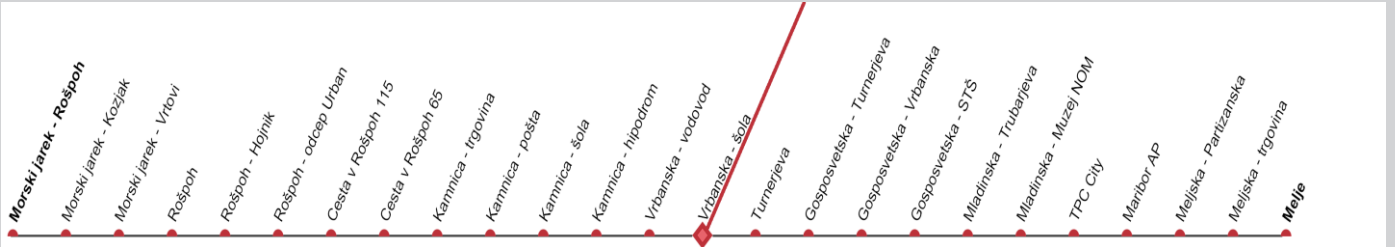

Vrbanska - šola

Linija 7

SMER VOŽNJE →

Velja od 26. 06. 2024

V SMERI		04	05	06	07	08	09	10	11	12	13	14	15	16	17	18	19	20	21	22	23
DELAVNIK	Melje		20																		
	Maribor AP			40	40	34	50	34	50	40	40	50	40	40	40	34	50	40	34	40	
V SMERI		04	05	06	07	08	09	10	11	12	13	14	15	16	17	18	19	20	21	22	23
SOBOTA	Melje																				
	Maribor AP		30	40	34	34	50	34	40	34	40	50	34	40	34	40	34	40	34	40	
V SMERI		04	05	06	07	08	09	10	11	12	13	14	15	16	17	18	19	20	21	22	23
NEDELJA	Melje																				
	Maribor AP			40	34	34	50	34	40	34	40	50	34	40	34	40	34	50	34	40	

Predvideni časi odhodov so informativnega značaja. / All times are approximate.

Vozila so prilagojena potrebam gibalno oviranih oseb. / Adapting vehicles for people with disabilities.