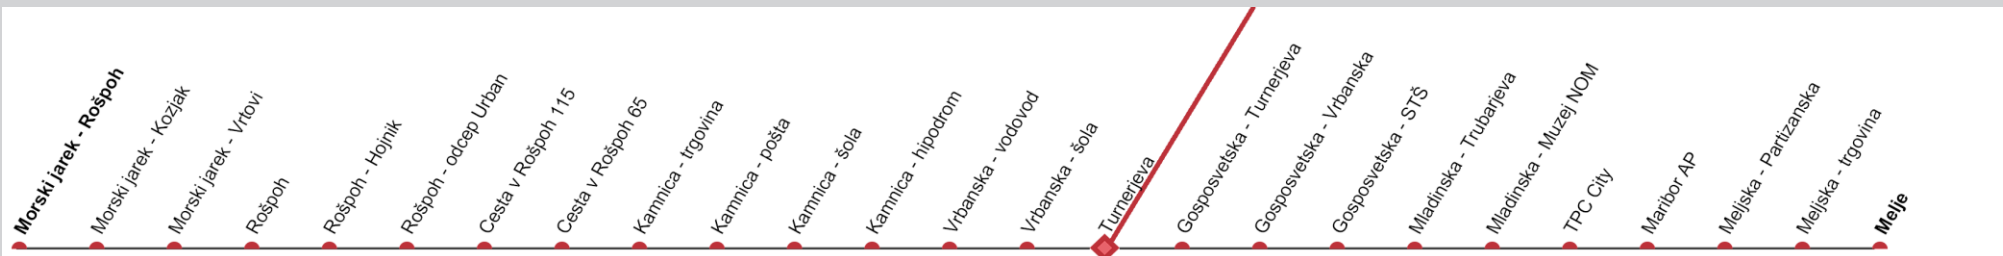

Turnerjeva

Linija 7

SMER VOŽNJE →

Velja od 26. 06. 2024

Linija 7		04	05	06	07	08	09	10	11	12	13	14	15	16	17	18	19	20	21	22	23
DELAVNIK	V SMERI	04	05	06	07	08	09	10	11	12	13	14	15	16	17	18	19	20	21	22	23
	Melje		20																		
	Maribor AP			40	40	34	51	34	51	40	40	51	40	40	40	34	51	40	34	40	
SOBOTA	V SMERI	04	05	06	07	08	09	10	11	12	13	14	15	16	17	18	19	20	21	22	23
	Melje																				
	Maribor AP		30	40	34	34	50	34	40	34	40	50	34	40	34	40	34	40	34	40	
NEDELJA	V SMERI	04	05	06	07	08	09	10	11	12	13	14	15	16	17	18	19	20	21	22	23
	Melje																				
	Maribor AP			40	34	34	50	34	40	34	40	50	34	40	34	40	34	50	34	40	

Predvideni časi odhodov so informativnega značaja. / All times are approximate.
Vozila so prilagojena potrebam gibalno oviranih oseb. / Adapting vehicles for people with disabilities.