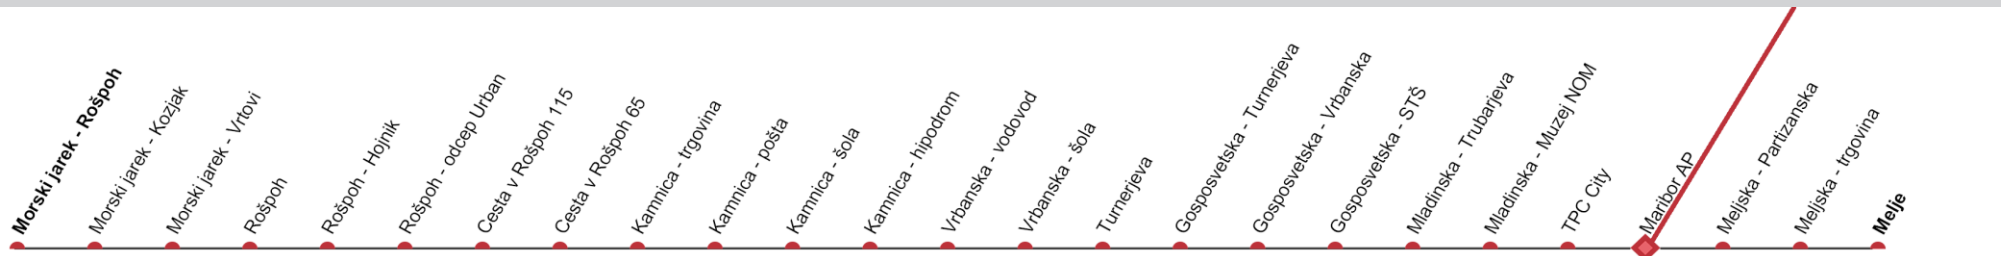

Linija 7

SMER VOŽNJE →

Velja od 26. 06. 2024

V SMERI		04	05	06	07	08	09	10	11	12	13	14	15	16	17	18	19	20	21	22	23
DELAVNIK	Melje																				
SOBOTA	Melje																				
NEDELJA	Melje																				

Predvideni časi odhodov so informativnega značaja. / All times are approximate.
Vozila so prilagojena potrebam gibalno oviranih oseb. / Adapting vehicles for people with disabilities.