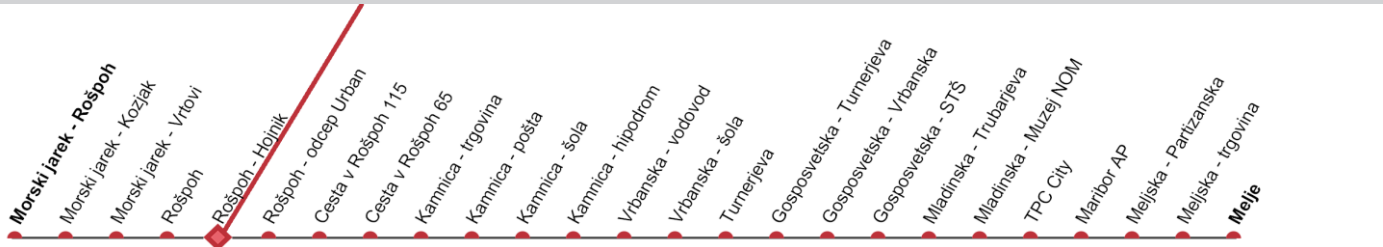

Rošpoh - Hojnik

Linija 7

SMER VOŽNJE →

Velja od 26. 06. 2024

V SMERI		04	05	06	07	08	09	10	11	12	13	14	15	16	17	18	19	20	21	22	23
DELAVNIK	Melje		11																		
	Maribor AP			31	31		41		41	31	31	41	31	31	31		41	31		31	
V SMERI		04	05	06	07	08	09	10	11	12	13	14	15	16	17	18	19	20	21	22	23
SOBOTA	Melje																				
	Maribor AP		21	31			41		31		31	41		31		31		31		31	
V SMERI		04	05	06	07	08	09	10	11	12	13	14	15	16	17	18	19	20	21	22	23
NEDELJA	Melje																				
	Maribor AP			31			41		31		31	41		31		31		41		31	

Predvideni časi odhodov so informativnega značaja. / All times are approximate.

Vozila so prilagojena potrebam gibalno oviranih oseb. / Adapting vehicles for people with disabilities.