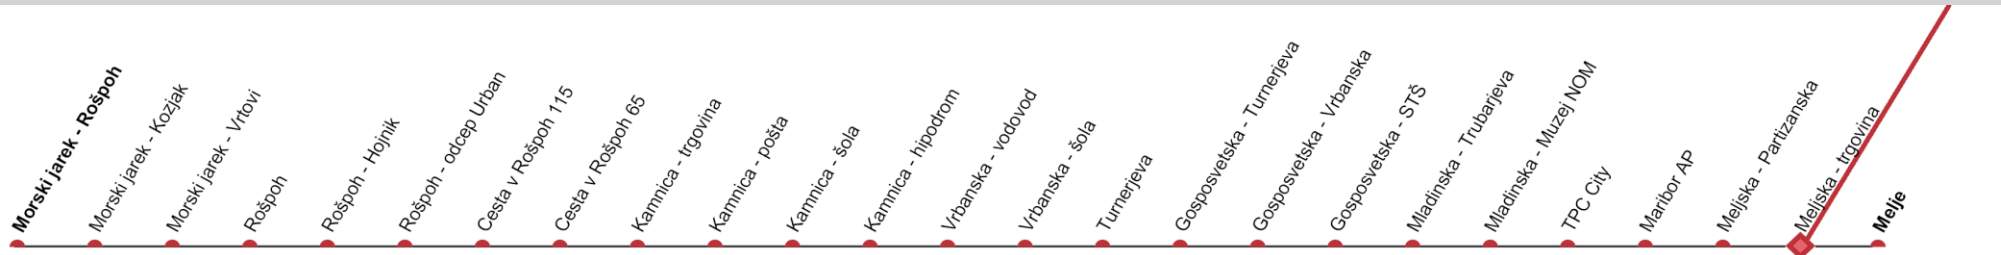

Meljska - trgovina

Linija 7

SMER VOŽNJE →

Velja od 26. 06. 2024

V SMERI		04	05	06	07	08	09	10	11	12	13	14	15	16	17	18	19	20	21	22	23	
DELAVNIK	Melje		33																			
	Maribor AP																					
V SMERI		04	05	06	07	08	09	10	11	12	13	14	15	16	17	18	19	20	21	22	23	
SOBOTA	Melje																					
	Maribor AP																					
V SMERI		04	05	06	07	08	09	10	11	12	13	14	15	16	17	18	19	20	21	22	23	
NEDELJA	Melje																					
	Maribor AP																					

Predvideni časi odhodov so informativnega značaja. / All times are approximate.
Vozila so prilagojena potrebam gibalno oviranih oseb. / Adapting vehicles for people with disabilities.