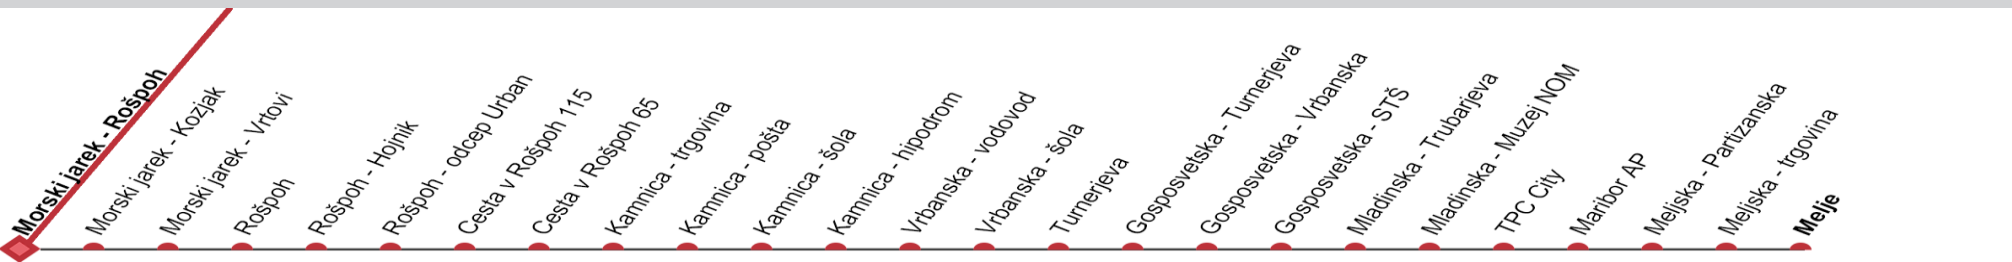

# Morski jarek - Rošpoh

## Linija 7

SMER VOŽNJE →

Velja od 26. 06. 2024

V SMERI		04	05	06	07	08	09	10	11	12	13	14	15	16	17	18	19	20	21	22	23
DELAVNIK	Melje																				
	Maribor AP						35		35			35					35				
V SMERI		04	05	06	07	08	09	10	11	12	13	14	15	16	17	18	19	20	21	22	23
SOBOTA	Melje																				
	Maribor AP						35					35									
V SMERI		04	05	06	07	08	09	10	11	12	13	14	15	16	17	18	19	20	21	22	23
NEDELJA	Melje																				
	Maribor AP						35					35									