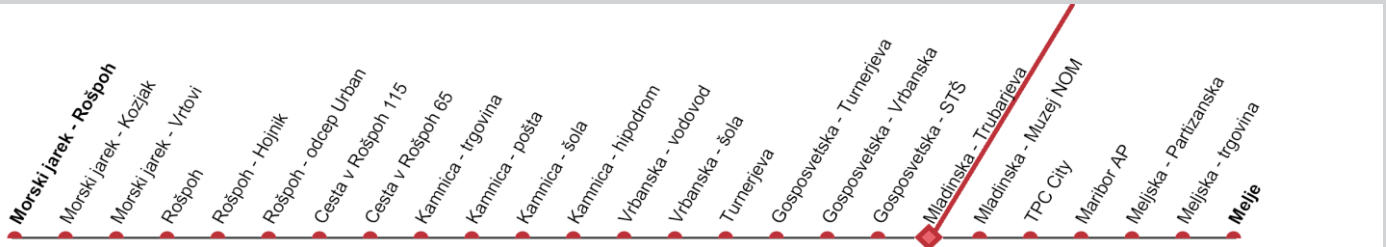

Mladinska - Trubarjeva

Linija 7

SMER VOŽNJE →

Velja od 26. 06. 2024

V SMERI		04	05	06	07	08	09	10	11	12	13	14	15	16	17	18	19	20	21	22	23
DELAVNIK	Melje		25																		
	Maribor AP			45	45	39	55	39	55	45	45	55	45	45	39	55	45	39	45		
V SMERI		04	05	06	07	08	09	10	11	12	13	14	15	16	17	18	19	20	21	22	23
SOBOTA	Melje																				
	Maribor AP		35	45	39	39	55	39	45	39	45	55	39	45	39	45	39	45	39	45	
V SMERI		04	05	06	07	08	09	10	11	12	13	14	15	16	17	18	19	20	21	22	23
NEDELJA	Melje																				
	Maribor AP			45	39	39	55	39	45	39	45	55	39	45	39	45	39	55	39	45	

Predvideni časi odhodov so informativnega značaja. / All times are approximate.

Vozila so prilagojena potrebam gibalno oviranih oseb. / Adapting vehicles for people with disabilities.