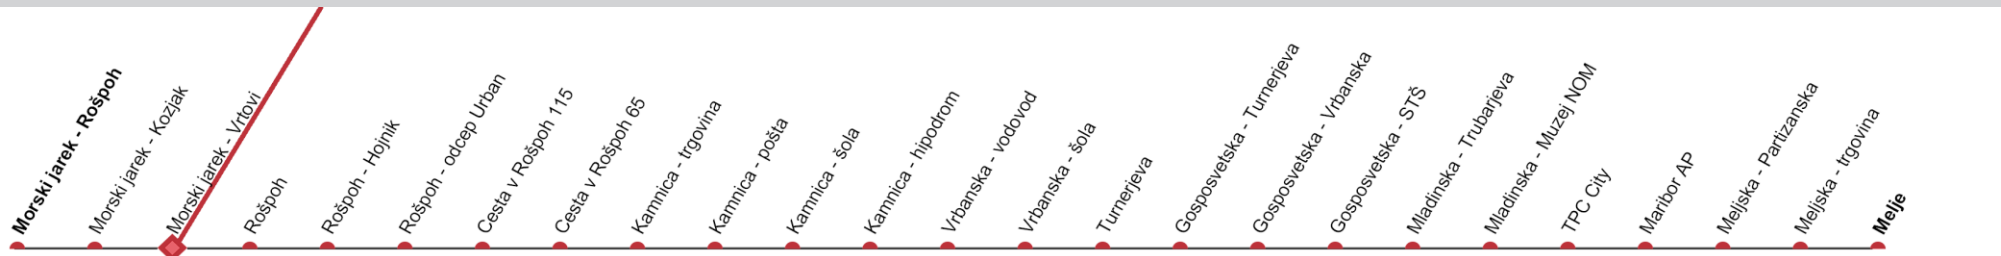

Morski jarek - Vrtovi

Linija 7

SMER VOŽNJE →

Velja od 26. 06. 2024

V SMERI		04	05	06	07	08	09	10	11	12	13	14	15	16	17	18	19	20	21	22	23	
DELAVNIK	Melje																					
	Maribor AP						37		37			37					37					
V SMERI		04	05	06	07	08	09	10	11	12	13	14	15	16	17	18	19	20	21	22	23	
SOBOTA	Melje																					
	Maribor AP						37					37										
V SMERI		04	05	06	07	08	09	10	11	12	13	14	15	16	17	18	19	20	21	22	23	
NEDELJA	Melje																					
	Maribor AP						37					37										

Predvideni časi odhodov so informativnega značaja. / All times are approximate.
Vozila so prilagojena potrebam gibalno oviranih oseb. / Adapting vehicles for people with disabilities.