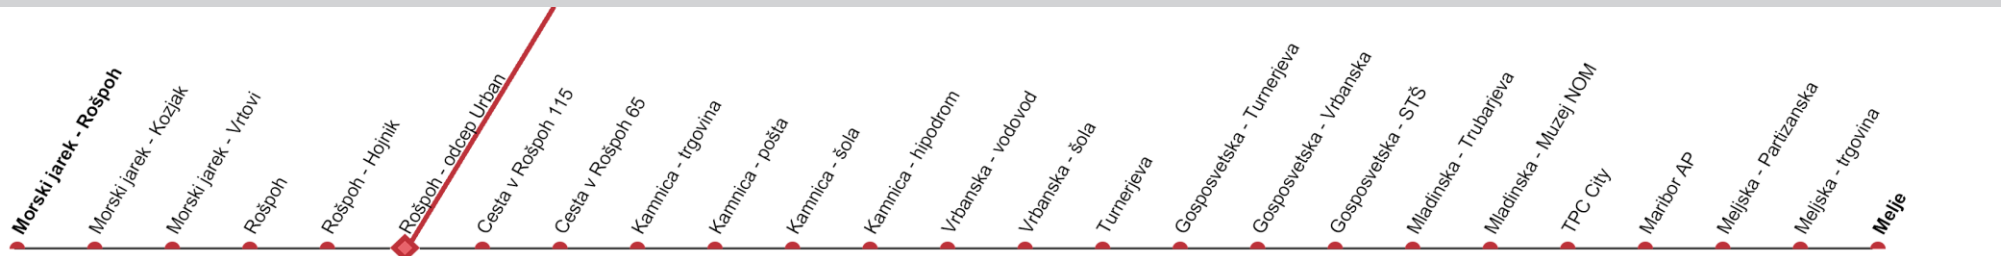

Rožopoh - odcep Urban

Linija 7

SMER VOŽNJE →

Velja od 26. 06. 2024

V SMERI		04	05	06	07	08	09	10	11	12	13	14	15	16	17	18	19	20	21	22	23	
DELAVNIK	Melje		12																			
	Maribor AP			32	32		42		42	32	32	42	32	32	32		42	32		32		
V SMERI		04	05	06	07	08	09	10	11	12	13	14	15	16	17	18	19	20	21	22	23	
SOBOTA	Melje																					
	Maribor AP		22	32			42		32		32	42		32		32		32		32		
V SMERI		04	05	06	07	08	09	10	11	12	13	14	15	16	17	18	19	20	21	22	23	
NEDELJA	Melje																					
	Maribor AP			32			42		32		32	42		32		32		42		32		

Predvideni časi odhodov so informativnega značaja. / All times are approximate.
Vozila so prilagojena potrebam gibalno oviranih oseb. / Adapting vehicles for people with disabilities.