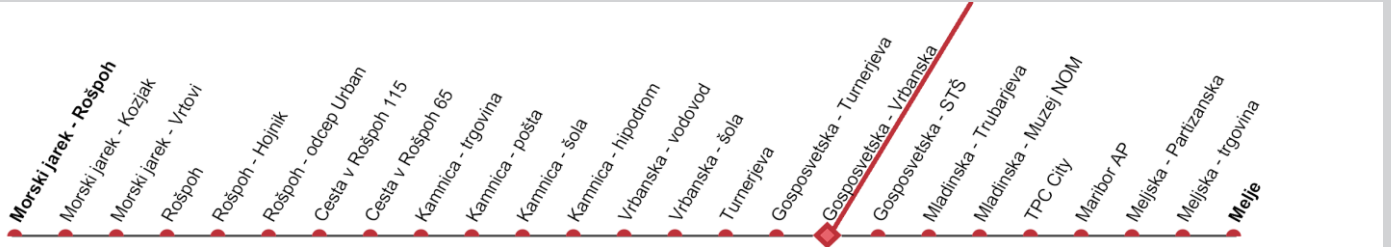

Gosposvetska - Vrbanska

Linija 7

SMER VOŽNJE →

Velja od 26. 06. 2024

V SMERI		04	05	06	07	08	09	10	11	12	13	14	15	16	17	18	19	20	21	22	23
DELAVNIK	Melje		22																		
	Maribor AP			42	42	36	52	36	52	42	42	52	42	42	36	52	42	36	42		
V SMERI		04	05	06	07	08	09	10	11	12	13	14	15	16	17	18	19	20	21	22	23
SOBOTA	Melje																				
	Maribor AP		32	42	36	36	52	36	42	36	42	52	36	42	36	42	36	42	36	42	
V SMERI		04	05	06	07	08	09	10	11	12	13	14	15	16	17	18	19	20	21	22	23
NEDELJA	Melje																				
	Maribor AP			42	36	36	52	36	42	36	42	52	36	42	36	42	36	52	36	42	

Predvideni časi odhodov so informativnega značaja. / All times are approximate.

Vozila so prilagojena potrebam gibalno oviranih oseb. / Adapting vehicles for people with disabilities.