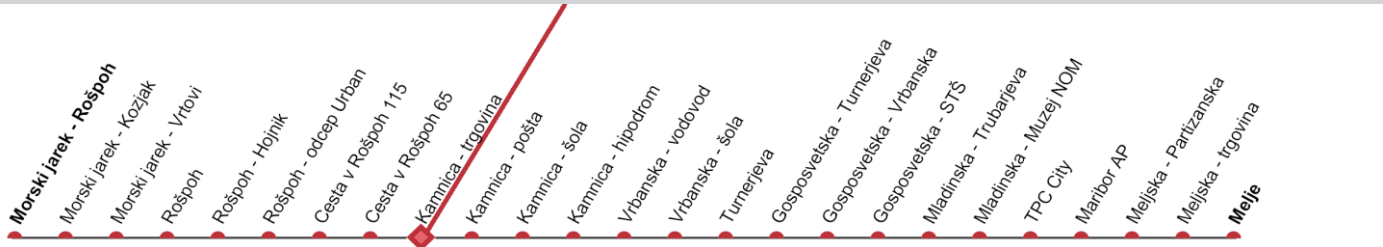

Kamnica - trgovina

Linija 7

SMER VOŽNJE →

Velja od 26. 06. 2024

V SMERI		04	05	06	07	08	09	10	11	12	13	14	15	16	17	18	19	20	21	22	23
DELAVNIK	Melje		15																		
	Maribor AP			35	35		45		45	35	35	45	35	35	35		45	35		35	
V SMERI		04	05	06	07	08	09	10	11	12	13	14	15	16	17	18	19	20	21	22	23
SOBOTA	Melje																				
	Maribor AP		25	35			45		35		35	45		35		35		35		35	
V SMERI		04	05	06	07	08	09	10	11	12	13	14	15	16	17	18	19	20	21	22	23
NEDELJA	Melje																				
	Maribor AP			35			45		35		35	45		35		35		45		35	

Predvideni časi odhodov so informativnega značaja. / All times are approximate.

Vozila so prilagojena potrebam gibalno oviranih oseb. / Adapting vehicles for people with disabilities.