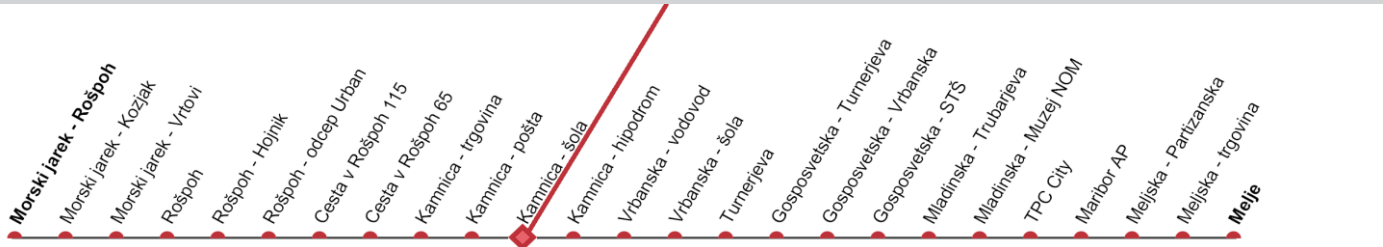

Kamnica - šola

Linija 7

SMER VOŽNJE →

Velja od 26. 06. 2024

		04	05	06	07	08	09	10	11	12	13	14	15	16	17	18	19	20	21	22	23	
DELAVNIK	V SMERI 🕒																					
	Melje		17																			
	Maribor AP			37	37	31	47	31	47	37	37	47	37	37	31	47	37	31	37			
SOBOTA	V SMERI 🕒																					
	Melje																					
	Maribor AP		27	37	31	31	47	31	37	31	37	47	31	37	31	37	31	37	31	37		
NEDELJA	V SMERI 🕒																					
	Melje																					
	Maribor AP			37	31	31	47	31	37	31	37	47	31	37	31	37	31	47	31	37		

Predvideni časi odhodov so informativnega značaja. / All times are approximate.

Vozila so prilagojena potrebam gibalno oviranih oseb. / Adapting vehicles for people with disabilities.