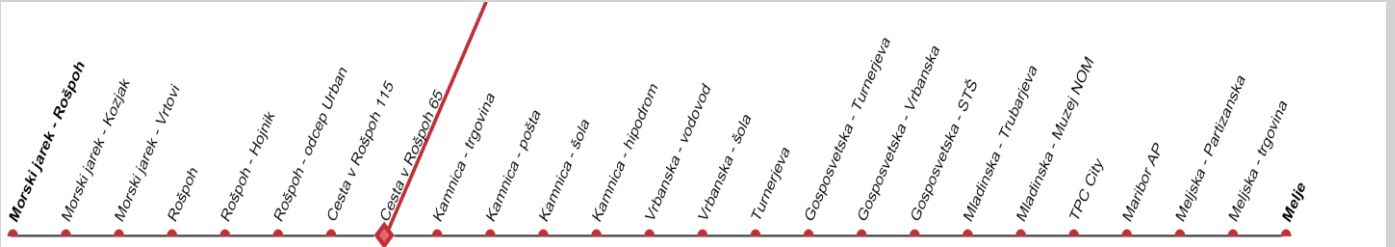

Cesta v Rožňov 65

Linija 7

SMER VOŽNJE →

Velja od 26. 06. 2024

V SMERI		04	05	06	07	08	09	10	11	12	13	14	15	16	17	18	19	20	21	22	23
DELAVNIK	Melje		14																		
	Maribor AP			34	34		44		44	34	34	44	34	34	34		44	34		34	
V SMERI		04	05	06	07	08	09	10	11	12	13	14	15	16	17	18	19	20	21	22	23
SOBOTA	Melje																				
	Maribor AP		24	34			44		34		34	44		34		34		34		34	
V SMERI		04	05	06	07	08	09	10	11	12	13	14	15	16	17	18	19	20	21	22	23
NEDELJA	Melje																				
	Maribor AP			34			44		34		34	44		34		34		44		34	

Predvideni časi odhodov so informativnega značaja. / All times are approximate.

Vozila so prilagojena potrebam gibalno oviranih oseb. / Adapting vehicles for people with disabilities.