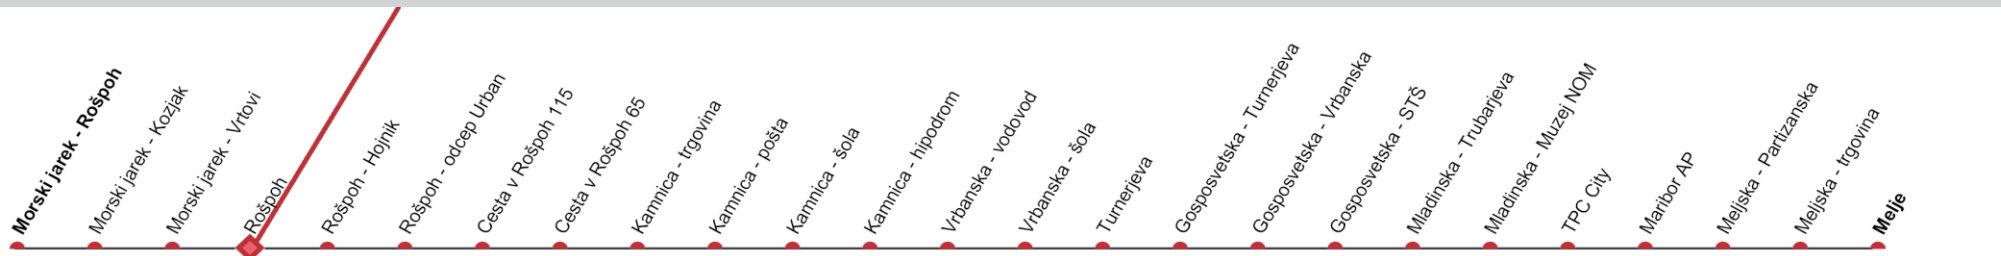

# Morski jarek - Vrtovi

## Linija 7

SMER VOŽNJE →

Velja od 26. 06. 2024

V SMERI		04	05	06	07	08	09	10	11	12	13	14	15	16	17	18	19	20	21	22	23	
DELAVNIK	Melje																					
	Maribor AP						37		37			37					37					
V SMERI		04	05	06	07	08	09	10	11	12	13	14	15	16	17	18	19	20	21	22	23	
SOBOTA	Melje																					
	Maribor AP						37					37										
V SMERI		04	05	06	07	08	09	10	11	12	13	14	15	16	17	18	19	20	21	22	23	
NEDELJA	Melje																					
	Maribor AP						37					37										

## Linija 7

SMER VOŽNJE →

Velja od 26. 06. 2024

V SMERI		04	05	06	07	08	09	10	11	12	13	14	15	16	17	18	19	20	21	22	23	
DELAVNİK	Melje		10																			
	Maribor AP			30	30		40		40	30	30	40	30	30	30		40	30		30		
V SMERI		04	05	06	07	08	09	10	11	12	13	14	15	16	17	18	19	20	21	22	23	
SOBOTA	Melje																					
	Maribor AP		20	30			40		30		30	40		30		30		30		30		
V SMERI		04	05	06	07	08	09	10	11	12	13	14	15	16	17	18	19	20	21	22	23	
NEDELJA	Melje																					
	Maribor AP			30			40		30		30	40		30		30		40		30		