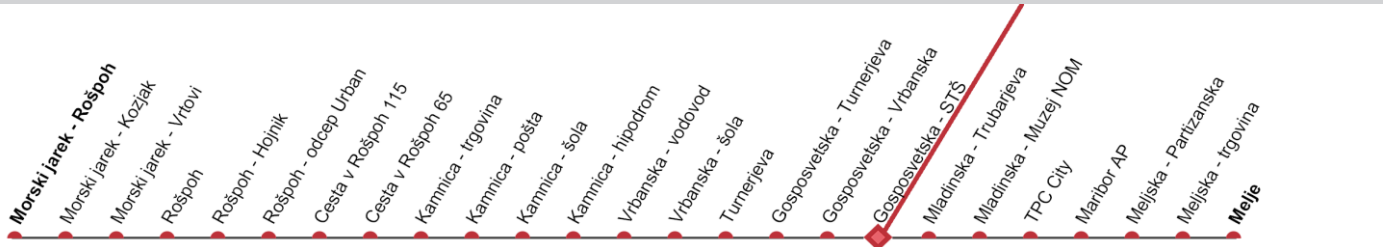

Linija 7

SMER VOŽNJE →

Velja od 26. 06. 2024

V SMERI		04	05	06	07	08	09	10	11	12	13	14	15	16	17	18	19	20	21	22	23
DELAVNIK	Melje		23																		
	Maribor AP			43	43	37	53	37	53	43	43	53	43	43	37	53	43	37	43		
V SMERI		04	05	06	07	08	09	10	11	12	13	14	15	16	17	18	19	20	21	22	23
SOBOTA	Melje																				
	Maribor AP		33	43	37	37	53	37	43	37	43	53	37	43	37	43	37	43	37	43	
V SMERI		04	05	06	07	08	09	10	11	12	13	14	15	16	17	18	19	20	21	22	23
NEDELJA	Melje																				
	Maribor AP			43	37	37	53	37	43	37	43	53	37	43	37	43	37	53	37	43	

Predvideni časi odhodov so informativnega značaja. / All times are approximate.

Vozila so prilagojena potrebam gibalno oviranih oseb. / Adapting vehicles for people with disabilities.