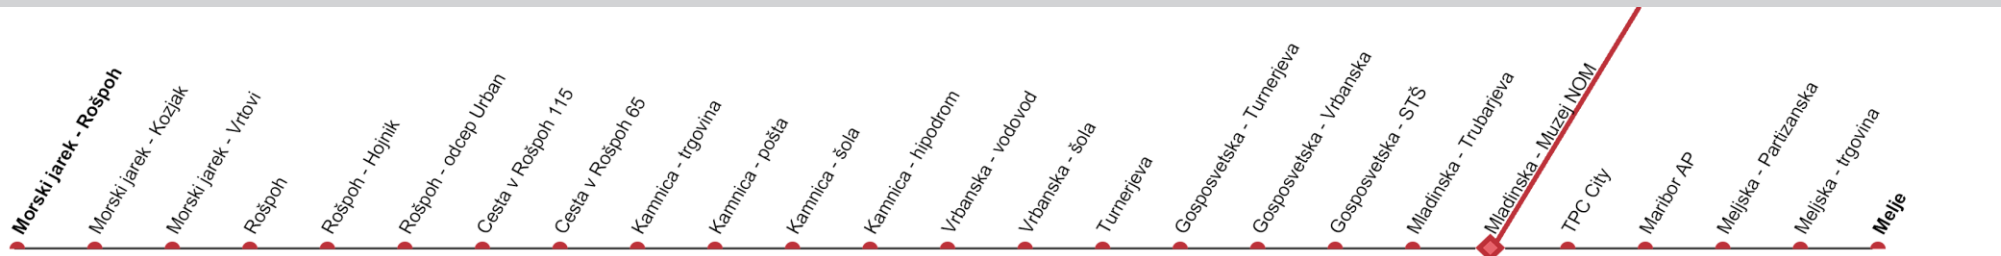

Mladinska - Muzej NOM

Linija 7

SMER VOŽNJE →

Velja od 26. 06. 2024

V SMERI		04	05	06	07	08	09	10	11	12	13	14	15	16	17	18	19	20	21	22	23
DELAVNİK	Melje		26																		
	Maribor AP			45	46	40	55	40	55	46	46	55	46	46	46	40	55	46	40	45	
V SMERI		04	05	06	07	08	09	10	11	12	13	14	15	16	17	18	19	20	21	22	23
SOBOTA	Melje																				
	Maribor AP		35	45	39	39	55	39	45	39	45	55	39	45	39	45	39	45	39	45	
V SMERI		04	05	06	07	08	09	10	11	12	13	14	15	16	17	18	19	20	21	22	23
NEDELJA	Melje																				
	Maribor AP			45	39	39	55	39	45	39	45	55	39	45	39	45	39	55	39	45	

Predvideni časi odhodov so informativnega značaja. / All times are approximate.
Vozila so prilagojena potrebam gibalno oviranih oseb. / Adapting vehicles for people with disabilities.