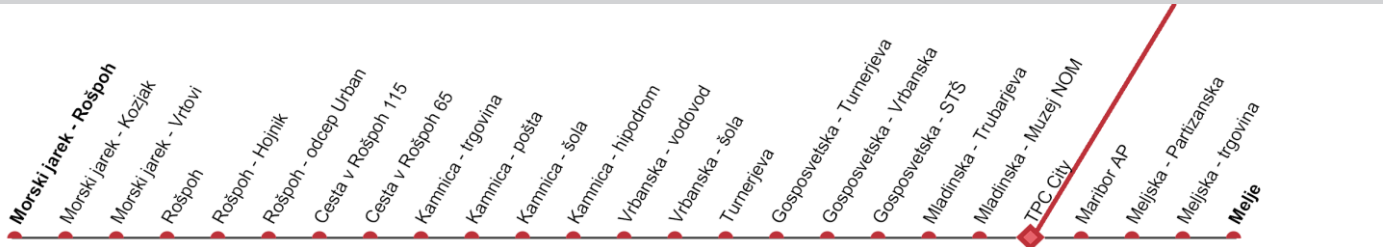

Linija 7

SMER VOŽNJE →

Velja od 26. 06. 2024

V SMERI		04	05	06	07	08	09	10	11	12	13	14	15	16	17	18	19	20	21	22	23
DELAVNIK	Melje		29																		
	Maribor AP			48	49	43	58	43	58	49	49	58	49	49	49	43	58	49	43	48	
V SMERI		04	05	06	07	08	09	10	11	12	13	14	15	16	17	18	19	20	21	22	23
SOBOTA	Melje																				
	Maribor AP		38	48	42	42	58	42	48	42	48	58	42	48	42	48	42	48	42	48	
V SMERI		04	05	06	07	08	09	10	11	12	13	14	15	16	17	18	19	20	21	22	23
NEDELJA	Melje																				
	Maribor AP			48	42	42	58	42	48	42	48	58	42	48	42	48	42	58	42	48	

Predvideni časi odhodov so informativnega značaja. / All times are approximate.

Vozila so prilagojena potrebam gibalno oviranih oseb. / Adapting vehicles for people with disabilities.