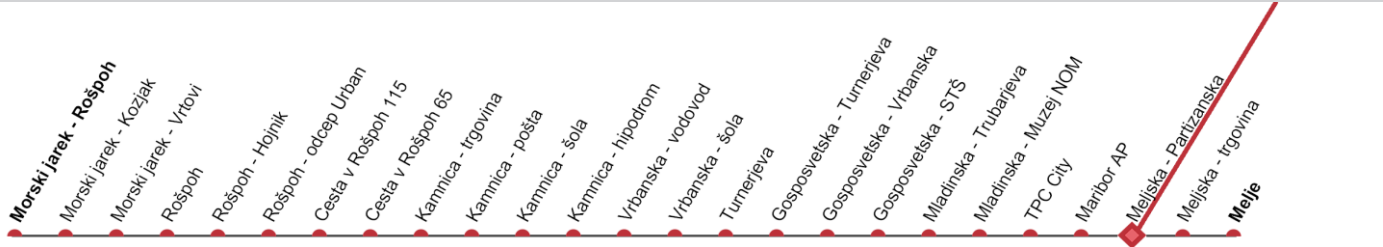

Meljjska - Partizanska

Linija 7

SMER VOŽNJE →

Velja od 26. 06. 2024

		04	05	06	07	08	09	10	11	12	13	14	15	16	17	18	19	20	21	22	23		
DELAVNIK	V SMERI 🕒																						
	Melje		32																				
	Maribor AP																						
SOBOTA	V SMERI 🕒																						
	Melje																						
	Maribor AP																						
NEDELJA	V SMERI 🕒																						
	Melje																						
	Maribor AP																						

Predvideni časi odhodov so informativnega značaja. / All times are approximate.

Vozila so prilagojena potrebam gibalno oviranih oseb. / Adapting vehicles for people with disabilities.