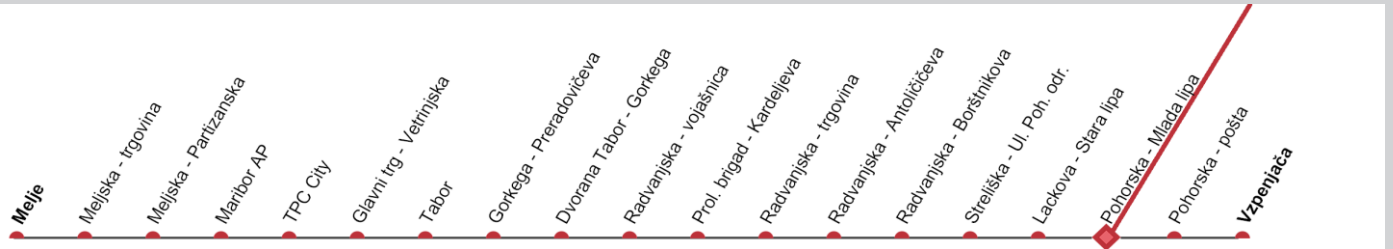

Pohorska - Mlada lipa

Linija 6

SMER VOŽNJE →

Velja od 26. 06. 2024

V SMERI		04	05	06	07	08	09	10	11	12	13	14	15	16	17	18	19	20	21	22	23	
DELAVNIK	Vzpenjača	46	06 29 48	09 30 50	10 30 50	10 30	00 30	00 30	00 30	00 30	10 30	10 30	10 30	10 30	10 30	00 30	00 30	29 59	29 59	33 54		
	V SMERI	04<th>05</th><th>06</th><th>07</th><th>08</th><th>09</th><th>10</th><th>11</th><th>12</th><th>13</th><th>14</th><th>15</th><th>16</th><th>17</th><th>18</th><th>19</th><th>20</th><th>21</th><th>22</th><th>23</th>																				
	Vzpenjača	55	29 59	29 54	29 59	39	09 39	09 39	09 39	09 39	09 39	09 39	09 39	09 39	09 39	09 39	09 39	09 39	09 39	09 39	09 39	
SOBOTA	V SMERI	04<th>05</th><th>06</th><th>07</th><th>08</th><th>09</th><th>10</th><th>11</th><th>12</th><th>13</th><th>14</th><th>15</th><th>16</th><th>17</th><th>18</th><th>19</th><th>20</th><th>21</th><th>22</th><th>23</th>																				
	Vzpenjača			54	29 59	39	09 39	09 39	09 39	09 39	09 39	09 39	09 39	09 39	09 39	09 39	09 39	09 39	09 39	09 39	09 39	
NEDELJA	V SMERI	04<th>05</th><th>06</th><th>07</th><th>08</th><th>09</th><th>10</th><th>11</th><th>12</th><th>13</th><th>14</th><th>15</th><th>16</th><th>17</th><th>18</th><th>19</th><th>20</th><th>21</th><th>22</th><th>23</th>																				
	Vzpenjača			54	29 59	39	09 39	09 39	09 39	09 39	09 39	09 39	09 39	09 39	09 39	09 39	09 39	09 39	09 39	09 39	09 39	

Predvideni časi odhodov so informativnega značaja. / All times are approximate.

Vozila so prilagojena potrebam gibalno oviranih oseb. / Adapting vehicles for people with disabilities.