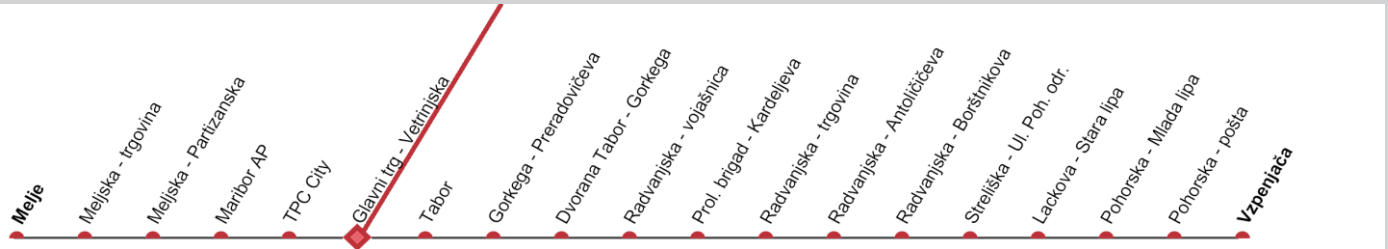

Glavni trg - Vetrinjska

Linija 6

SMER VOŽNJE →

Velja od 26. 06. 2024

DELAVNIK		04	05	06	07	08	09	10	11	12	13	14	15	16	17	18	19	20	21	22	23
V SMERI	Vzpenjača	34	15	16	16	16	16	16	16	16	16	16	16	16	16	16	16	15	15	20	
		54	34	36	36	46	46	46	46	36	36	36	36	36	46	46	45	45	45	40	
			55	56	56					56	56	56	56	56							
SOBOTA	Vzpenjača	44	16	16	16	26	26	26	26	26	26	26	26	26	26	26	26	26	26	26	
			46	41	46	56	56	56	56	56	56	56	56	56	56	56	56	56	56	56	
NEDELJA	Vzpenjača			40	15	25	25	25	25	25	25	25	25	25	25	25	25	25	25	25	
					45	55	55	55	55	55	55	55	55	55	55	55	55	55	55	55	

Predvideni časi odhodov so informativnega značaja. / All times are approximate.

Vozila so prilagojena potrebam gibalno oviranih oseb. / Adapting vehicles for people with disabilities.