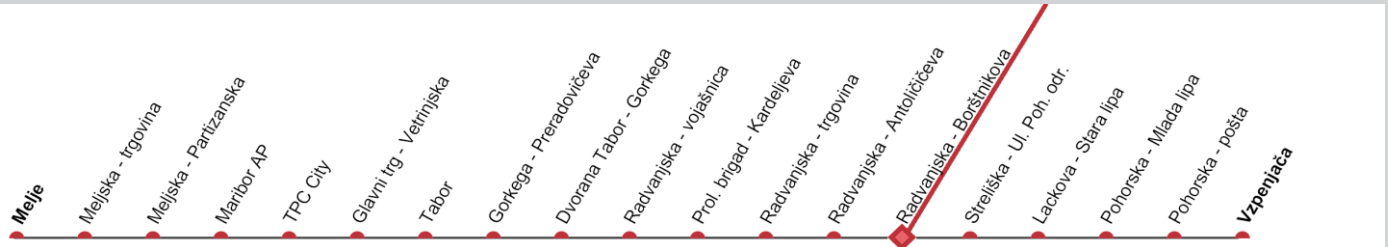

Radvanjska - Borštnikova

Linija 6

SMER VOŽNJE →

Velja od 26. 06. 2024

DELAVNIK		04	05	06	07	08	09	10	11	12	13	14	15	16	17	18	19	20	21	22	23
V SMERI	Vzpenjača	43	03	06	07	07	27	27	27	27	07	07	07	07	07	27	27	26	26	30	
			26	27	27	27	57	57	57	47	27	27	27	27	27	57	56	56	56	51	
SOBOTA	V SMERI	04	05	06	07	08	09	10	11	12	13	14	15	16	17	18	19	20	21	22	23
	Vzpenjača	52	26	26	26	36	06	06	06	06	06	06	06	06	06	06	06	06	06	06	06
			56	51	56		36	36	36	36	36	36	36	36	36	36	36	36	36	36	36
NEDELJA	V SMERI	04	05	06	07	08	09	10	11	12	13	14	15	16	17	18	19	20	21	22	23
	Vzpenjača			51	26	36	06	06	06	06	06	06	06	06	06	06	06	06	06	06	06
				56	56	36	36	36	36	36	36	36	36	36	36	36	36	36	36	36	36

Predvideni časi odhodov so informativnega značaja. / All times are approximate.

Vozila so prilagojena potrebam gibalno oviranih oseb. / Adapting vehicles for people with disabilities.