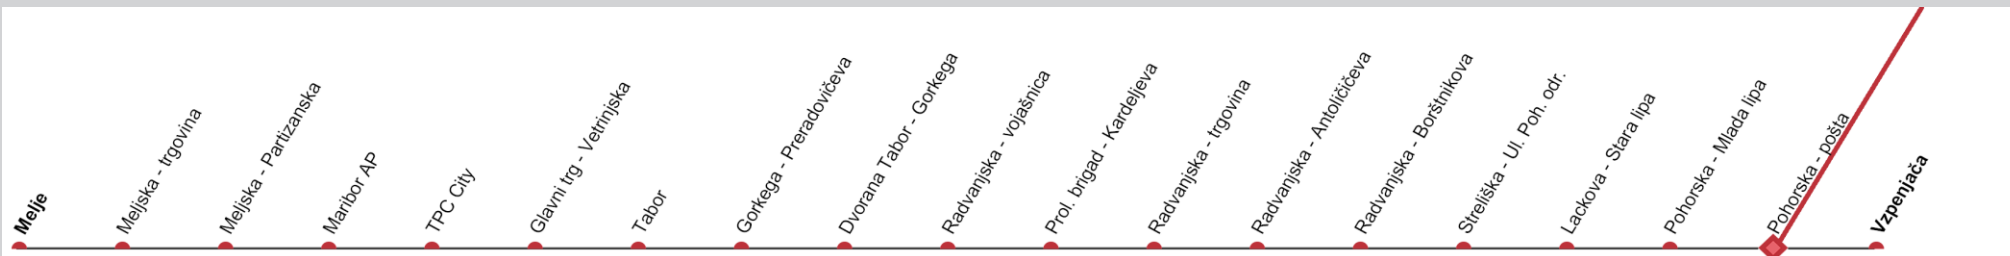

Linija 6

SMER VOŽNJE →

Velja od 26. 06. 2024

		04	05	06	07	08	09	10	11	12	13	14	15	16	17	18	19	20	21	22	23
DELAVNİK	V SMERI																				
	Vzpenjača	47	07 30 49	10 31 51	11 31 51	11 31	01 31	01 31	01 31	01 31	11 31 51	11 31 51	11 31 51	11 31 51	11 31	01 31	01 31	00 30	00 30	00 34 55	
SOBOTA	V SMERI																				
	Vzpenjača	56	30	00 30 55	30	00 40	10 40	10 40	10 40	10 40	10 40	10 40	10 40	10 40	10 40	10 40	10 40	10 40	10 40	10 40	
NEDELJA	V SMERI																				
	Vzpenjača			55	30	00 40	10 40	10 40	10 40	10 40	10 40	10 40	10 40	10 40	10 40	10 40	10 40	10 40	10 40	10 40	

Predvideni časi odhodov so informativnega značaja. / All times are approximate.
Vozila so prilagojena potrebam gibalno oviranih oseb. / Adapting vehicles for people with disabilities.