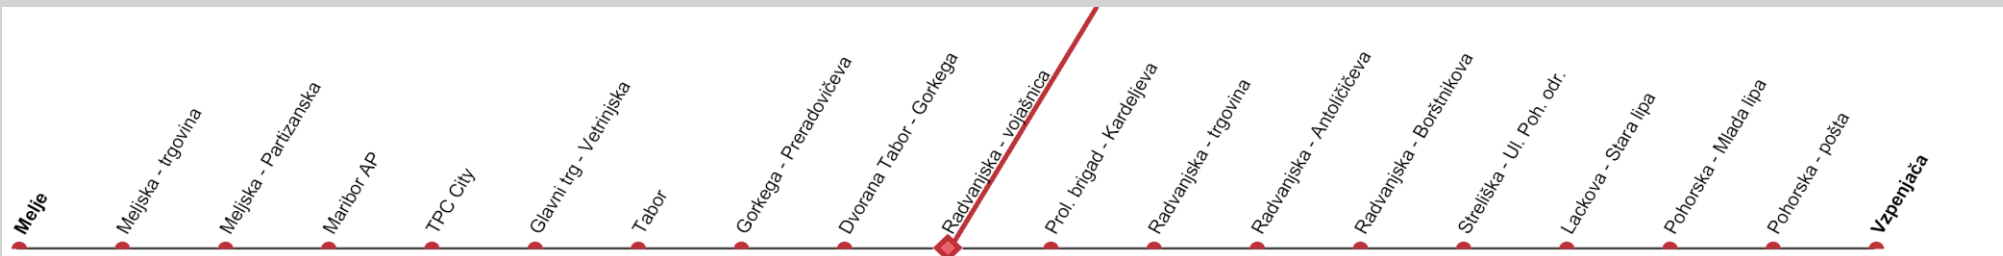

Radvanjska - vojašnica

Linija 6

SMER VOŽNJE →

Velja od 26. 06. 2024

DELAVNİK		04	05	06	07	08	09	10	11	12	13	14	15	16	17	18	19	20	21	22	23
V SMERI	Vzpenjača	39	21	01	02	02	22	22	22	22	02	02	02	02	02	22	22	21	21	25	
		59	40	22	22	22	52	52	52	42	22	22	22	22	22	52	51	51	51	46	
SOBOTA		04	05	06	07	08	09	10	11	12	13	14	15	16	17	18	19	20	21	22	23
V SMERI	Vzpenjača	48	21	21	21	31	01	01	01	01	01	01	01	01	01	01	01	01	01	01	
			51	46	51		31	31	31	31	31	31	31	31	31	31	31	31	31	31	
NEDELJA		04	05	06	07	08	09	10	11	12	13	14	15	16	17	18	19	20	21	22	23
V SMERI	Vzpenjača			46	21	31	01	01	01	01	01	01	01	01	01	01	01	01	01	01	
					51		31	31	31	31	31	31	31	31	31	31	31	31	31	31	

Predvideni časi odhodov so informativnega značaja. / All times are approximate.
Vozila so prilagojena potrebam gibalno oviranih oseb. / Adapting vehicles for people with disabilities.