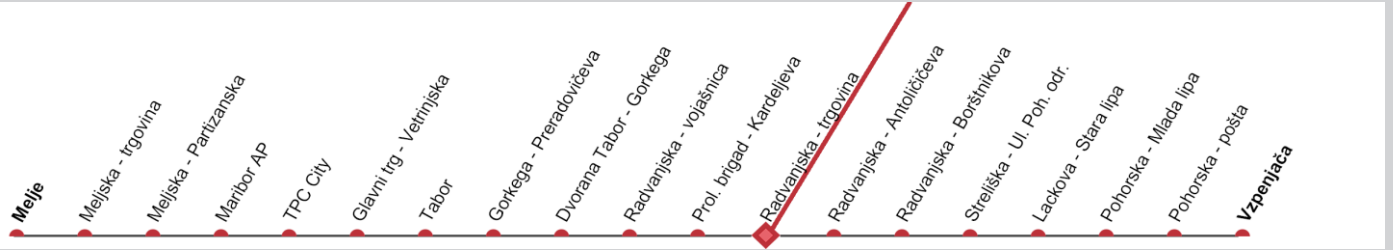

Radvanjska - trgovina

Linija 6

SMER VOŽNJE →

Velja od 26. 06. 2024

V SMERI		04	05	06	07	08	09	10	11	12	13	14	15	16	17	18	19	20	21	22	23
DELAVNIK	Vzpenjača	41	01 24 43	04 25 45	05 25 45	05 25 55	25	25	25	25	45	05 25 45	05 25 45	05 25 45	05 25 55	25	25	24	24	28	
	Vzpenjača	50	24 54	24 49	24 54	34	04 34	04 34	04 34	04 34	04 34	04 34	04 34	04 34	04 34	04 34	04 34	04 34	04 34	04 34	
	Vzpenjača			49	24 54	34	04 34	04 34	04 34	04 34	04 34	04 34	04 34	04 34	04 34	04 34	04 34	04 34	04 34	04 34	

Predvideni časi odhodov so informativnega značaja. / All times are approximate.

Vozila so prilagojena potrebam gibalno oviranih oseb. / Adapting vehicles for people with disabilities.