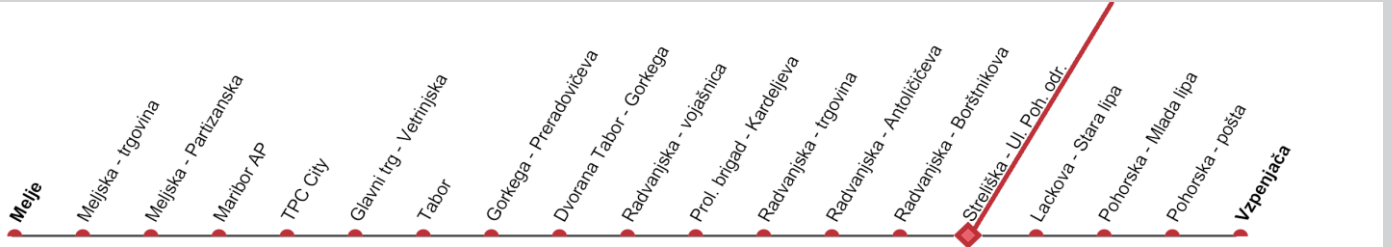

Streliška - Ul. Poh. odr.

Linija 6

SMER VOŽNJE →

Velja od 26. 06. 2024

V SMERI		04	05	06	07	08	09	10	11	12	13	14	15	16	17	18	19	20	21	22	23
DELAVNIK	Vzpenjača	44	04 27 46	07 28 48	08 28 48	08 28 58	28	28	28	28	48	08 28 48	08 28 48	08 28 48	08 28 58	28	28	27	27	31	
	V SMERI	04	05	06	07	08	09	10	11	12	13	14	15	16	17	18	19	20	21	22	23
	Vzpenjača	53	27 57	27 52	27 57	37	07 37	07 37	07 37	07 37	07 37	07 37	07 37	07 37	07 37	07 37	07 37	07 37	07 37	07 37	07 37
SOBOTA	V SMERI	04	05	06	07	08	09	10	11	12	13	14	15	16	17	18	19	20	21	22	23
	Vzpenjača			52	27 57	37	07 37	07 37	07 37	07 37	07 37	07 37	07 37	07 37	07 37	07 37	07 37	07 37	07 37	07 37	07 37
NEDELJA	V SMERI	04	05	06	07	08	09	10	11	12	13	14	15	16	17	18	19	20	21	22	23
	Vzpenjača			52	27 57	37	07 37	07 37	07 37	07 37	07 37	07 37	07 37	07 37	07 37	07 37	07 37	07 37	07 37	07 37	07 37

Predvideni časi odhodov so informativnega značaja. / All times are approximate.

Vozila so prilagojena potrebam gibalno oviranih oseb. / Adapting vehicles for people with disabilities.