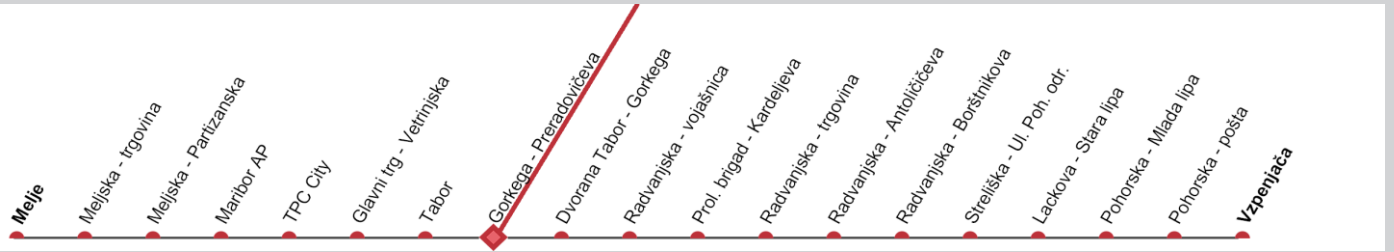

Gorkega - Preradovičeva

Linija 6

SMER VOŽNJE →

Velja od 26. 06. 2024

V SMERI		04	05	06	07	08	09	10	11	12	13	14	15	16	17	18	19	20	21	22	23	
DELAVNIK	Vzpenjača	37 57	19 38 59	20 40	00 20 40	00 20 50	20 50	20 50	20 50	20 40	00 20 40	00 20 40	00 20 40	00 20 40	00 20 50	20 50	20 49	19 49	19 49	23 44		
	Vzpenjača	46	19 49	19 44	19 49	29 59	29 59	29 59	29 59	29 59	29 59	29 59	29 59	29 59	29 59	29 59	29 59	29 59	29 59	29 59	29	
SOBOTA	Vzpenjača			44	19 49	29 59	29 59	29 59	29 59	29 59	29 59	29 59	29 59	29 59	29 59	29 59	29 59	29 59	29 59	29 59	29	
	Vzpenjača																					
NEDELJA	Vzpenjača																					
	Vzpenjača																					

Predvideni časi odhodov so informativnega značaja. / All times are approximate.

Vozila so prilagojena potrebam gibalno oviranih oseb. / Adapting vehicles for people with disabilities.