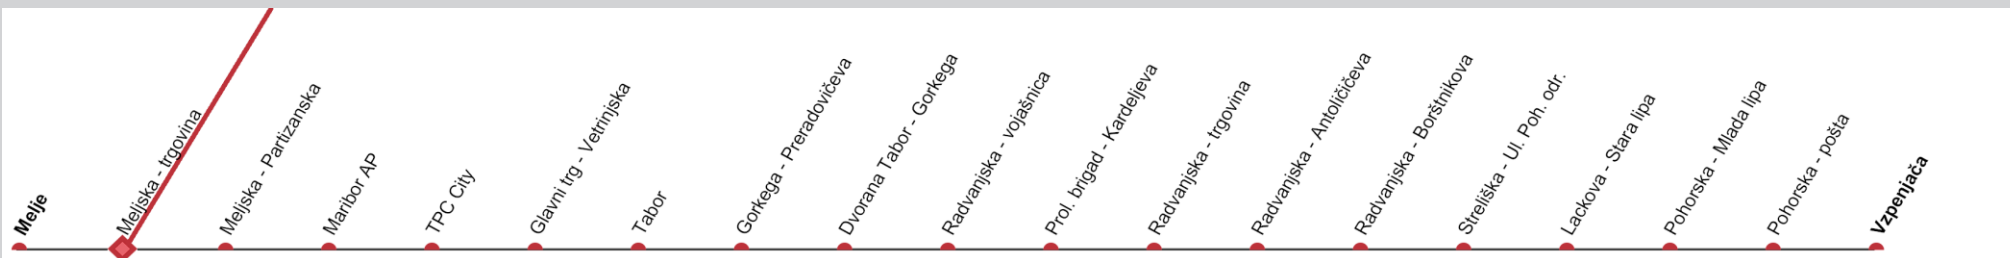

Linija 6

SMER VOŽNJE →

Velja od 26. 06. 2024

		04	05	06	07	08	09	10	11	12	13	14	15	16	17	18	19	20	21	22	23	
DELAVNIK	V SMERI																					
	Vzpenjača		45																		10	
SOBOTA	V SMERI																					
	Vzpenjača																					
NEDELJA	V SMERI																					
	Vzpenjača																					

Linija 6

SMER VOŽNJE →

Velja od 26. 06. 2024

		04	05	06	07	08	09	10	11	12	13	14	15	16	17	18	19	20	21	22	23	
DELAVNIK	V SMERI																					
	Vzpenjača		47																		12	
SOBOTA	V SMERI																					
	Vzpenjača																					
NEDELJA	V SMERI																					
	Vzpenjača																					