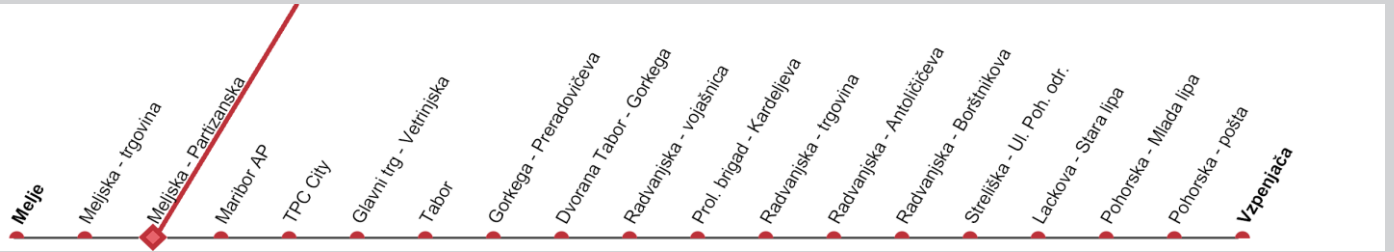

Linija 6

SMER VOŽNJE →

Velja od 26. 06. 2024

		04	05	06	07	08	09	10	11	12	13	14	15	16	17	18	19	20	21	22	23	
DELAVNIK	V SMERI																					
	Vzpenjača		47																		12	
SOBOTA	V SMERI																					
	Vzpenjača																					
NEDELJA	V SMERI																					
	Vzpenjača																					

Linija 6

SMER VOŽNJE →

Velja od 26. 06. 2024

		04	05	06	07	08	09	10	11	12	13	14	15	16	17	18	19	20	21	22	23		
DELAVNIK	V SMERI																						
	Vzpenjača		48																			13	
SOBOTA	V SMERI																						
	Vzpenjača																						
NEDELJA	V SMERI																						
	Vzpenjača																						