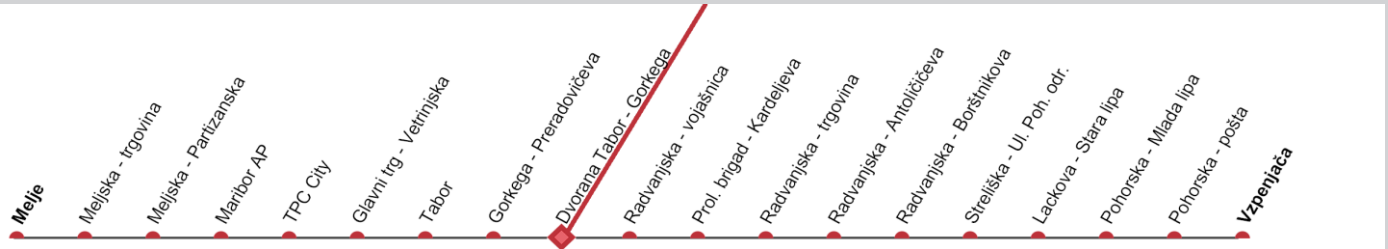

Dvorana Tabor - Gorkega

Linija 6

SMER VOŽNJE →

Velja od 26. 06. 2024

DELAVNIK		04	05	06	07	08	09	10	11	12	13	14	15	16	17	18	19	20	21	22	23
V SMERI	Vzpenjača	38	20	00	01	01	21	21	21	21	01	01	01	01	01	21	21	20	20	24	
		58	39	21	21	21	51	51	51	41	21	21	21	21	21	51					
SOBOTA	Vzpenjača	47	20	20	20	30	00	00	00	00	00	00	00	00	00	00	00	00	00	00	
			50	45	50		30	30	30	30	30	30	30	30	30	30	30	30	30	30	30
NEDELJA	Vzpenjača			45	20	30	00	00	00	00	00	00	00	00	00	00	00	00	00	00	
					50		30	30	30	30	30	30	30	30	30	30	30	30	30	30	30

Predvideni časi odhodov so informativnega značaja. / All times are approximate.

Vozila so prilagojena potrebam gibalno oviranih oseb. / Adapting vehicles for people with disabilities.