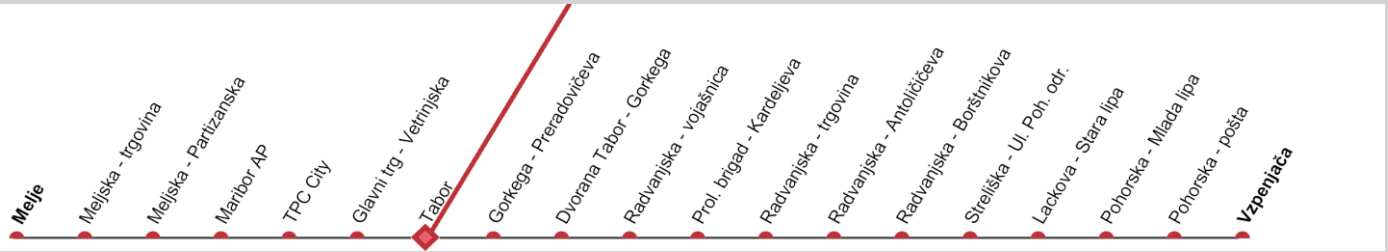

Linija 6

SMER VOŽNJE →

Velja od 26. 06. 2024

V SMERI		04	05	06	07	08	09	10	11	12	13	14	15	16	17	18	19	20	21	22	23	
DELAVNIK	Vzpenjača	36	17	18	18	18	18	18	18	18	18	18	18	18	18	18	18	17	17	22		
		56	36	38	38	48	48	48	48	38	38	38	38	38	48	48	47	47	47	42		
			57	58	58					58	58	58	58	58								
SOBOTA	Vzpenjača	45	18	18	18	28	28	28	28	28	28	28	28	28	28	28	28	28	28	28		
			48	43	48	58	58	58	58	58	58	58	58	58	58	58	58	58	58	58		
NEDELJA	Vzpenjača			42	17	27	27	27	27	27	27	27	27	27	27	27	27	27	27	27		
					47	57	57	57	57	57	57	57	57	57	57	57	57	57	57	57		

Predvideni časi odhodov so informativnega značaja. / All times are approximate.

Vozila so prilagojena potrebam gibalno oviranih oseb. / Adapting vehicles for people with disabilities.