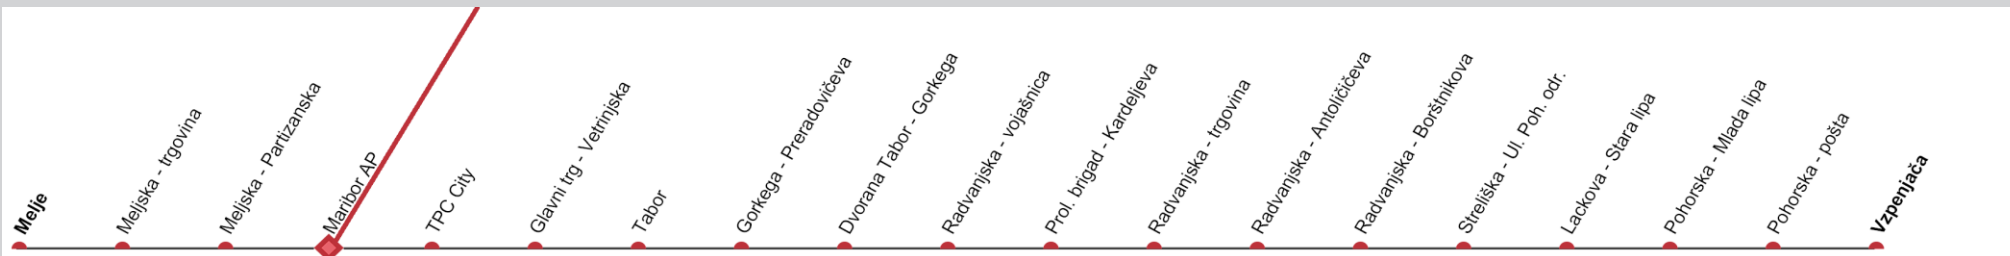

Linija 6

SMER VOŽNJE →

Velja od 26. 06. 2024

		04	05	06	07	08	09	10	11	12	13	14	15	16	17	18	19	20	21	22	23		
DELAVNIK	V SMERI																						
	Vzpenjača		48																			13	
SOBOTA	V SMERI																						
	Vzpenjača																						
NEDELJA	V SMERI																						
	Vzpenjača																						

Predvideni časi odhodov so informativnega značaja. / All times are approximate.

Vozila so prilagojena potrebam gibalno oviranih oseb. / Adapting vehicles for people with disabilities.

Linija 6

SMER VOŽNJE →

Velja od 26. 06. 2024

		04	05	06	07	08	09	10	11	12	13	14	15	16	17	18	19	20	21	22	23
DELAVNIK	V SMERI																				
	Vzpenjača	30 50	10 30 50	10 30 50	10 30 50	10 40	10 40	10 40	10 40	10 30 50	10 30 50	10 30 50	10 30 50	10 30 50	10 40	10 40	10 40	10 40	10 40	10 40	15 35
SOBOTA	V SMERI																				
	Vzpenjača	40	10 40	10 35	10 40	20 50	20 50	20 50	20 50	20 50	20 50	20 50	20 50	20 50	20 50	20 50	20 50	20 50	20 50	20 50	20
NEDELJA	V SMERI																				
	Vzpenjača			35	10 40	20 50	20 50	20 50	20 50	20 50	20 50	20 50	20 50	20 50	20 50	20 50	20 50	20 50	20 50	20 50	20