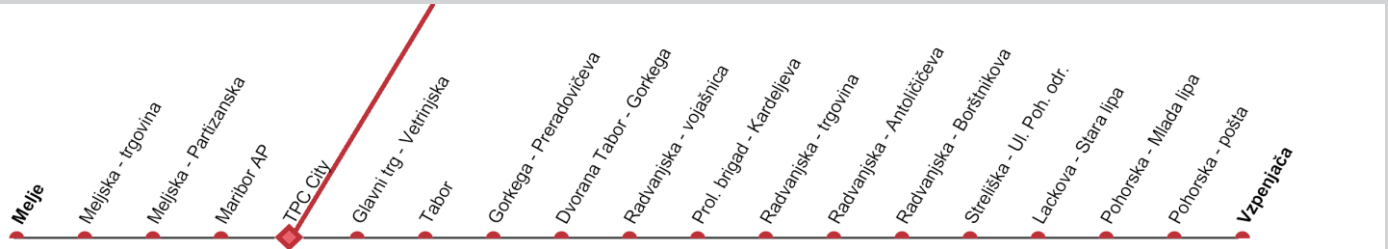

Linija 6

SMER VOŽNJE →

Velja od 26. 06. 2024

V SMERI		04	05	06	07	08	09	10	11	12	13	14	15	16	17	18	19	20	21	22	23
DELAVNIK	Vzpenjača	33	13	14	14	14	14	14	14	14	14	14	14	14	14	14	14	13	13	18	
		53	33	34	34	44	44	44	44	34	34	34	34	34	44	44	43	43	43	38	
SOBOTA	Vzpenjača	43	14	14	14	24	24	24	24	24	24	24	24	24	24	24	24	24	24	24	
			44	39	44	54	54	54	54	54	54	54	54	54	54	54	54	54	54	54	
NEDELJA	Vzpenjača			38	13	23	23	23	23	23	23	23	23	23	23	23	23	23	23	23	
					43	53	53	53	53	53	53	53	53	53	53	53	53	53	53	53	

Predvideni časi odhodov so informativnega značaja. / All times are approximate.

Vozila so prilagojena potrebam gibalno oviranih oseb. / Adapting vehicles for people with disabilities.