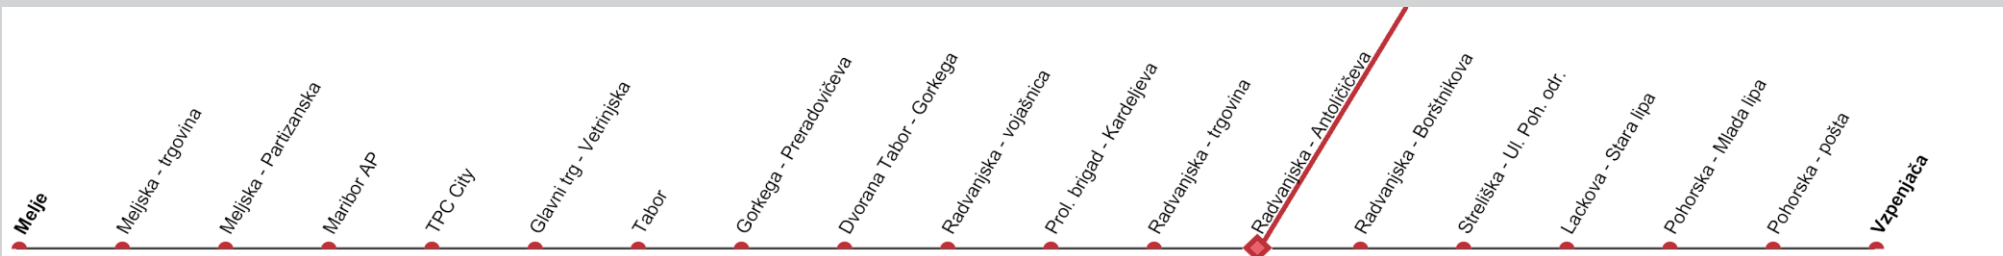

Linija 6

SMER VOŽNJE →

Velja od 26. 06. 2024

V SMERI		04	05	06	07	08	09	10	11	12	13	14	15	16	17	18	19	20	21	22	23
DELAVNIK	Vzpenjača	41	01 24 43	04 25 45	05 25 45	05 25 55	25	25	25	25	45	05 25 45	05 25 45	05 25 45	05 25 55	25	25	24	24	28	
	Vzpenjača	50	24 54	24 49	24 54	34	04 34	04 34	04 34	04 34	04 34	04 34	04 34	04 34	04 34	04 34	04 34	04 34	04 34	04 34	
	Vzpenjača			49	24 54	34	04 34	04 34	04 34	04 34	04 34	04 34	04 34	04 34	04 34	04 34	04 34	04 34	04 34	04 34	

Linija 6

SMER VOŽNJE →

Velja od 26. 06. 2024

		04	05	06	07	08	09	10	11	12	13	14	15	16	17	18	19	20	21	22	23
DELAVNİK	V SMERI ⌚																				
	Vzpenjača	42	02 25 44	05 26 46	06 26 46	06 26 56	26 56	26 56	26 56	26 46	06 26 46	06 26 46	06 26 46	06 26 46	06 26 56	26 56	26 55	25 55	25 55	29 50	
SOBOTA	V SMERI ⌚																				
	Vzpenjača	51	25 55	25 50	25 55	35	05 35	05 35	05 35	05 35	05 35	05 35	05 35	05 35	05 35	05 35	05 35	05 35	05 35	05 35	
NEDELJA	V SMERI ⌚																				
	Vzpenjača			50	25 55	35	05 35	05 35	05 35	05 35	05 35	05 35	05 35	05 35	05 35	05 35	05 35	05 35	05 35	05 35	