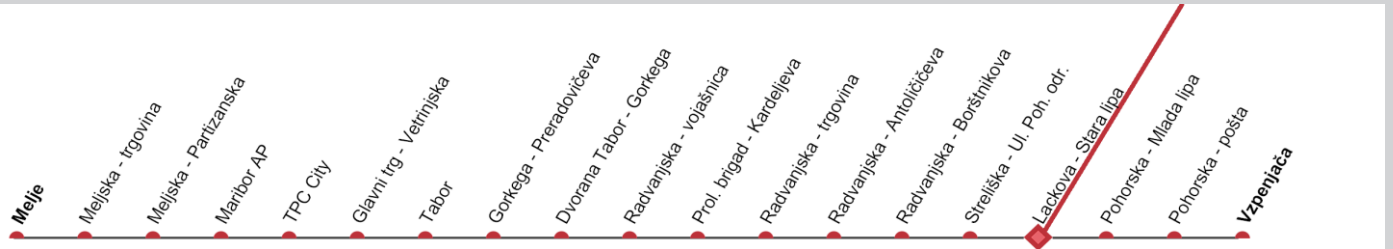

Lackova - Stara lipa

Linija 6

SMER VOŽNJE →

Velja od 26. 06. 2024

V SMERI		04	05	06	07	08	09	10	11	12	13	14	15	16	17	18	19	20	21	22	23
DELAVNIK	Vzpenjača	45	05 28 47	08 29 49	09 29 49	09 29 59					29 49	29 49	29 49	29 49	29 59			29 58	28 58	28 58	32 53
	Vzpenjača	54	28 58	28 53	28 58	38	08 38	08 38	08 38	08 38	08 38	08 38	08 38	08 38	08 38	08 38	08 38	08 38	08 38	08 38	08 38
	Vzpenjača			53	28 58	38	08 38	08 38	08 38	08 38	08 38	08 38	08 38	08 38	08 38	08 38	08 38	08 38	08 38	08 38	08 38

Predvideni časi odhodov so informativnega značaja. / All times are approximate.

Vozila so prilagojena potrebam gibalno oviranih oseb. / Adapting vehicles for people with disabilities.