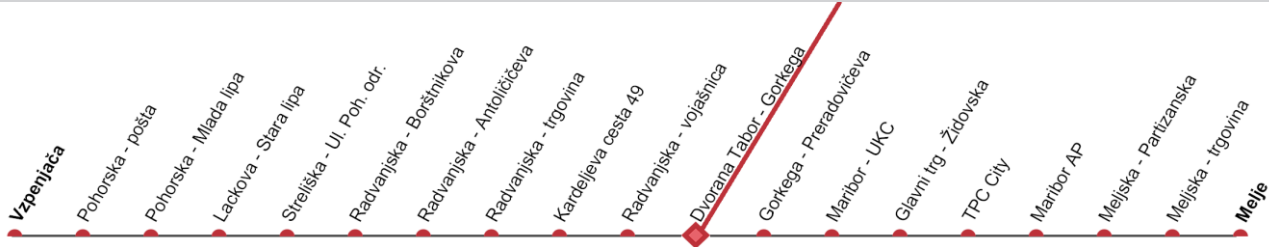

Dvorana Tabor - Gorkega

Linija 6

SMER VOŽNJE →

Velja od 26. 06. 2024

V SMERI		04	05	06	07	08	09	10	11	12	13	14	15	16	17	18	19	20	21	22	23
DELAVNIK	Melje		25																50		
	Maribor AP	40	00 50	10 30 50	10 30 50	10 30 50	20 50	20 50	20 50	20 50	20 50	10 30 50	10 30 50	10 30 50	10 40	20 50	20 50	20 50	20	20 45	
V SMERI		04	05	06	07	08	09	10	11	12	13	14	15	16	17	18	19	20	21	22	23
SOBOTA	Melje																				
	Maribor AP		20 50	20 50	20 50	30	00 30	00 30	00 30	00 30	00 30	00 30	00 30	00 30	00 30	00 30	00 30	00 30	00 30	00 30	00 30
V SMERI		04	05	06	07	08	09	10	11	12	13	14	15	16	17	18	19	20	21	22	23
NEDELJA	Melje																				
	Maribor AP			50	20 50	30	00 30	00 30	00 30	00 30	00 30	00 30	00 30	00 30	00 30	00 30	00 30	00 30	00 30	00 30	00 30

Predvideni časi odhodov so informativnega značaja. / All times are approximate.

Vozila so prilagojena potrebam gibalno oviranih oseb. / Adapting vehicles for people with disabilities.