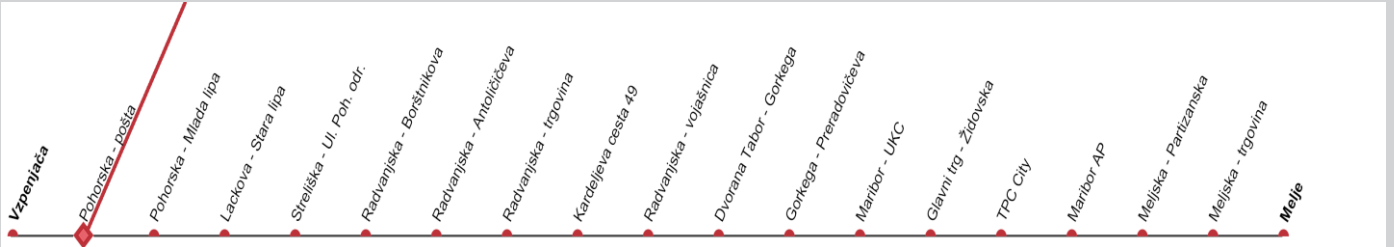

## Linija 6

SMER VOŽNJE →

Velja od 26. 06. 2024

		04	05	06	07	08	09	10	11	12	13	14	15	16	17	18	19	20	21	22	23
DELAVNIK	V SMERI																				
	Melje		15																40		
	Maribor AP	30 50	40	00 20 40	00 20 40	00 20 40	10 40	10 40	10 40	10 40	00 20 40	00 20 40	00 20 40	00 20 40	00 30 40	10 40	10 40	10 40	10 40	10 35	
SOBOTA	V SMERI																				
	Melje																				
	Maribor AP		10 40	10 40	10 40	20 50	20 50	20 50	20 50	20 50	20 50	20 50	20 50	20 50	20 50	20 50	20 50	20 50	20 50	20 50	20
NEDELJA	V SMERI																				
	Melje																				
	Maribor AP			40	10 40	20 50	20 50	20 50	20 50	20 50	20 50	20 50	20 50	20 50	20 50	20 50	20 50	20 50	20 50	20 50	20

## Linija 6

SMER VOŽNJE →

Velja od 26. 06. 2024

V SMERI		04	05	06	07	08	09	10	11	12	13	14	15	16	17	18	19	20	21	22	23
DELAVNIK	Melje		16																41		
	Maribor AP	31 51	41	01 21 41	01 21 41	01 21 41	11 41	11 41	11 41	11 41	01 21 41	01 21 41	01 21 41	01 21 41	11 31 41	11 41	11 41	11 41	11	11 36	
V SMERI		04	05	06	07	08	09	10	11	12	13	14	15	16	17	18	19	20	21	22	23
SOBOTA	Melje																				
	Maribor AP		11 41	11 41	11 41	21 51	21 51	21 51	21 51	21 51	21 51	21 51	21 51	21 51	21 51	21 51	21 51	21 51	21 51	21	21
V SMERI		04	05	06	07	08	09	10	11	12	13	14	15	16	17	18	19	20	21	22	23
NEDELJA	Melje																				
	Maribor AP			41	11 41	21 51	21 51	21 51	21 51	21 51	21 51	21 51	21 51	21 51	21 51	21 51	21 51	21 51	21 51	21	21