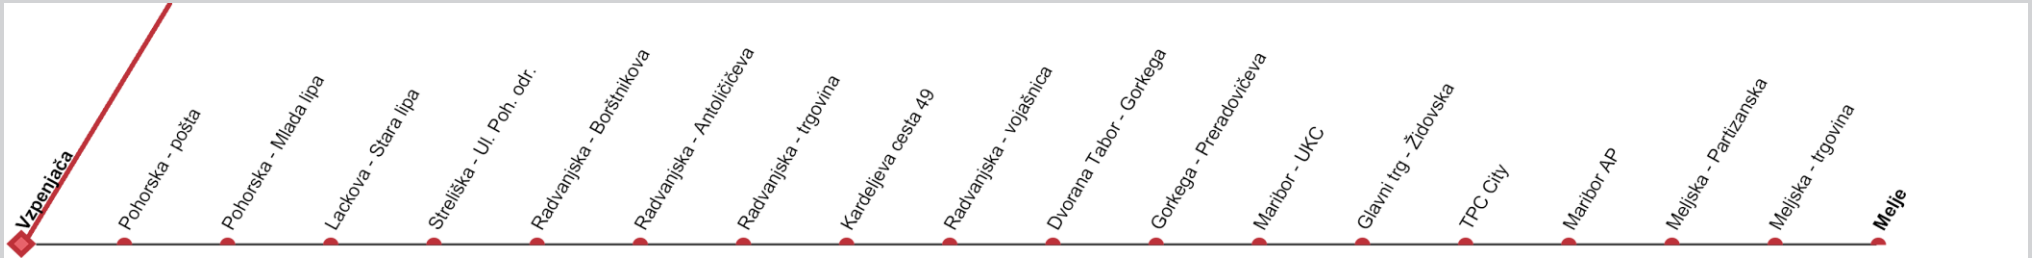

# Vzpenjača

## Linija 6

SMER VOŽNJE →

Velja od 26. 06. 2024

		04	05	06	07	08	09	10	11	12	13	14	15	16	17	18	19	20	21	22	23
DELAVNIK	V SMERI																				
	Melje		15																40		
	Maribor AP	30 50	40	00 20 40	00 20 40	00 20 40	10 40	10 40	10 40	10 40	00 20 40	00 20 40	00 20 40	00 20 40	00 30 40	10 40	10 40	10 40	10 40	10 35	
SOBOTA	V SMERI																				
	Melje																				
	Maribor AP		10 40	10 40	10 40	20 50	20 50	20 50	20 50	20 50	20 50	20 50	20 50	20 50	20 50	20 50	20 50	20 50	20 50	20 50	20
NEDELJA	V SMERI																				
	Melje																				
	Maribor AP			40	10 40	20 50	20 50	20 50	20 50	20 50	20 50	20 50	20 50	20 50	20 50	20 50	20 50	20 50	20 50	20 50	20