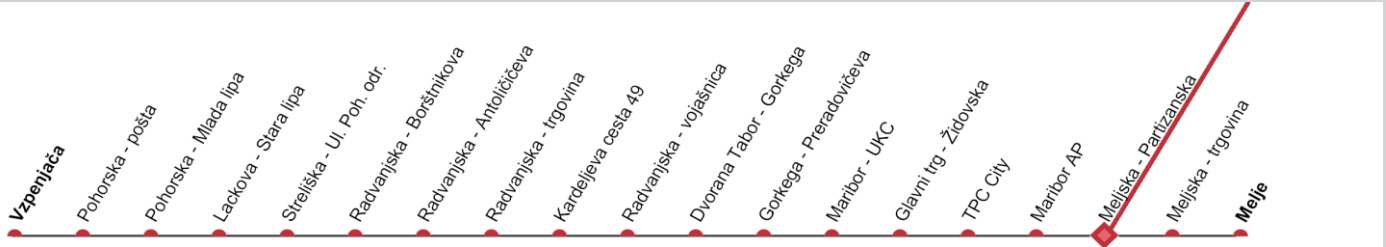

Meljjska - Partizanska

Linija 6

SMER VOŽNJE →

Velja od 26. 06. 2024

		04	05	06	07	08	09	10	11	12	13	14	15	16	17	18	19	20	21	22	23		
DELAVNIK	V SMERI 🕒																						
	Melje		37																				02
	Maribor AP																						
SOBOTA	V SMERI 🕒																						
	Melje																						
	Maribor AP																						
NEDELJA	V SMERI 🕒																						
	Melje																						
	Maribor AP																						

Predvideni časi odhodov so informativnega značaja. / All times are approximate.

Vozila so prilagojena potrebam gibalno oviranih oseb. / Adapting vehicles for people with disabilities.