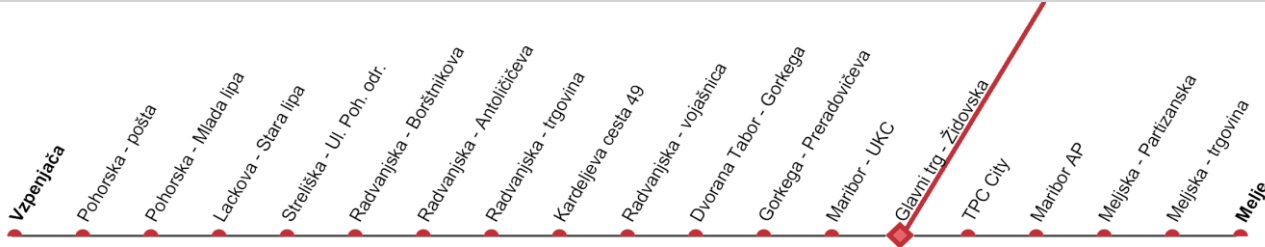

Glavni trg - Židovska

Linija 6

SMER VOŽNJE →

Velja od 26. 06. 2024

V SMERI		04	05	06	07	08	09	10	11	12	13	14	15	16	17	18	19	20	21	22	23
DELAVNIK	Melje		30																55		
	Maribor AP	45	05 55	15 35 55	15 35 55	15 35 55	25 55	25 55	25 55	25 55	15 35 55	15 35 55	15 35 55	15 35 55	15 45	25 55	25 55	25 55	25	25	50
V SMERI		04	05	06	07	08	09	10	11	12	13	14	15	16	17	18	19	20	21	22	23
SOBOTA	Melje																				
	Maribor AP		25 55	25 55	25 55	35	05 35	05 35	05 35	05 35	05 35	05 35	05 35	05 35	05 35	05 35	05 35	05 35	05 35	05 35	05 35
V SMERI		04	05	06	07	08	09	10	11	12	13	14	15	16	17	18	19	20	21	22	23
NEDELJA	Melje																				
	Maribor AP			55	25 55	35	05 35	05 35	05 35	05 35	05 35	05 35	05 35	05 35	05 35	05 35	05 35	05 35	05 35	05 35	05 35

Predvideni časi odhodov so informativnega značaja. / All times are approximate.

Vozila so prilagojena potrebam gibalno oviranih oseb. / Adapting vehicles for people with disabilities.