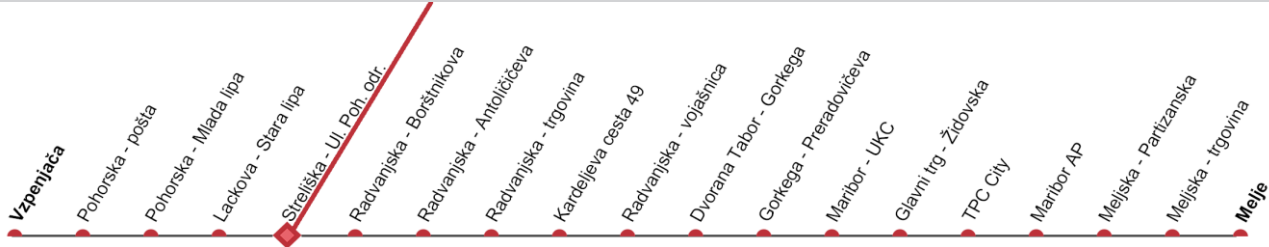

Streliška - Ul. Poh. odr.

Linija 6

SMER VOŽNJE →

Velja od 26. 06. 2024

		04	05	06	07	08	09	10	11	12	13	14	15	16	17	18	19	20	21	22	23	
DELAVNIK	V SMERI																					
	Melje		19																	44		
	Maribor AP	34 54	44	04 24 44	04 24 44	04 24 44	14 44	14 44	14 44	14 44	04 24 44	04 24 44	04 24 44	04 24 44	14 44	14 44	14 44	14 44	14 44	14 39		
SOBOTA	V SMERI																					
	Melje																					
	Maribor AP		14 44	14 44	14 44	24 54	24 54	24 54	24 54	24 54	24 54	24 54	24 54	24 54	24 54	24 54	24 54	24 54	24 54	24 54	24 54	24
NEDELJA	V SMERI																					
	Melje																					
	Maribor AP			44	14 44	24 54	24 54	24 54	24 54	24 54	24 54	24 54	24 54	24 54	24 54	24 54	24 54	24 54	24 54	24 54	24 54	24

Predvideni časi odhodov so informativnega značaja. / All times are approximate.

Vozila so prilagojena potrebam gibalno oviranih oseb. / Adapting vehicles for people with disabilities.