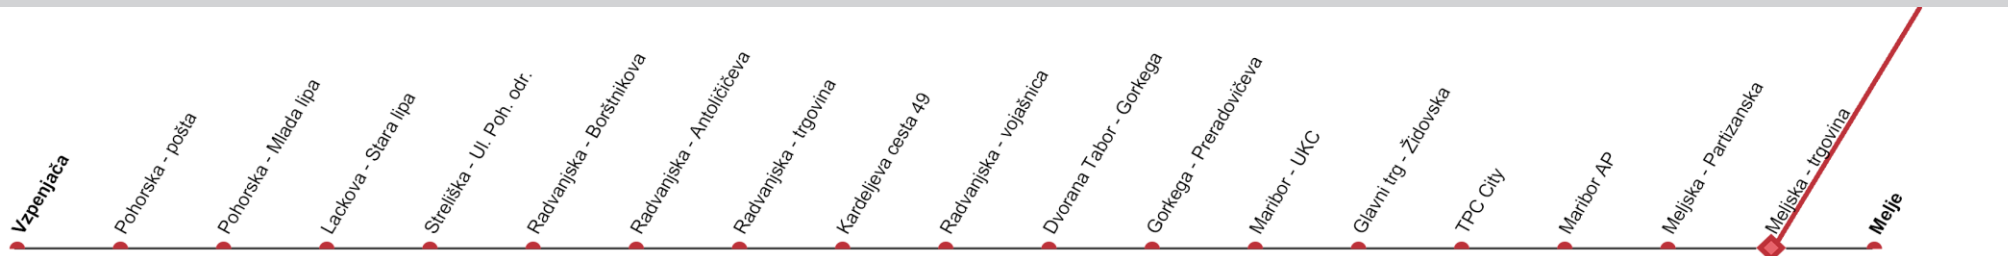

# Meljjska - Partizanska

## Linija 6

SMER VOŽNJE →

Velja od 26. 06. 2024

		04	05	06	07	08	09	10	11	12	13	14	15	16	17	18	19	20	21	22	23		
<b>DELAVNIK</b>	<b>V SMERI</b> 🕒																						
	<b>Melje</b>		<b>37</b>																				<b>02</b>
	<b>Maribor AP</b>																						
<b>SOBOTA</b>	<b>V SMERI</b> 🕒																						
	<b>Melje</b>																						
	<b>Maribor AP</b>																						
<b>NEDELJA</b>	<b>V SMERI</b> 🕒																						
	<b>Melje</b>																						
	<b>Maribor AP</b>																						

## Linija 6

SMER VOŽNJE →

Velja od 26. 06. 2024

		04	05	06	07	08	09	10	11	12	13	14	15	16	17	18	19	20	21	22	23	
DELAVNIK	V SMERI																					
	Melje		<b>38</b>																		<b>03</b>	
	Maribor AP																					
SOBOTA	V SMERI																					
	Melje																					
	Maribor AP																					
NEDELJA	V SMERI																					
	Melje																					
	Maribor AP																					