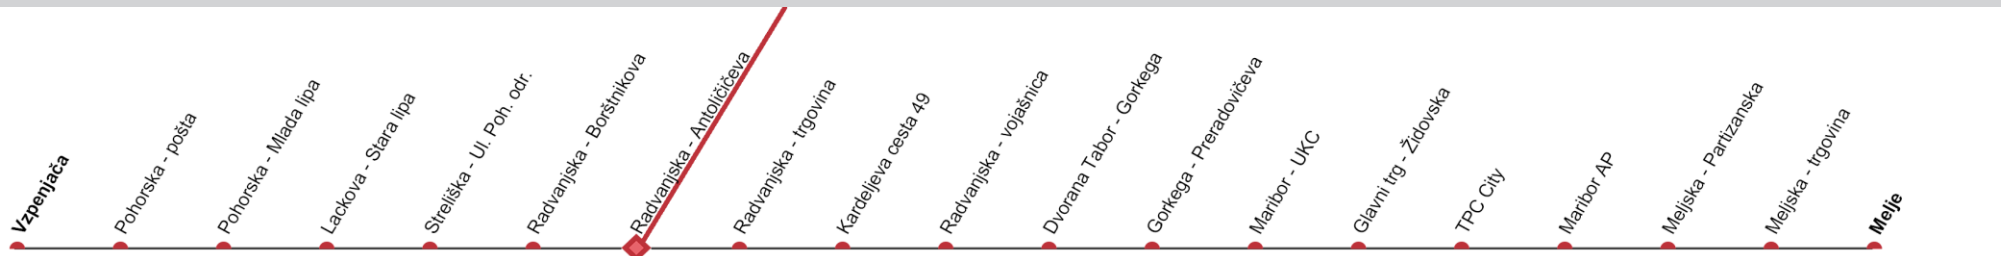

Radvanjska - Antoličičeva

Linija 6

SMER VOŽNJE →

Velja od 26. 06. 2024

		04	05	06	07	08	09	10	11	12	13	14	15	16	17	18	19	20	21	22	23
DELAVNİK	V SMERI ⌚																				
	Melje		21																46		
DELAVNİK	Maribor AP	36 56	46	06 26 46	06 26 46	06 26 46	16 46	16 46	16 46	16 46	06 26 46	06 26 46	06 26 46	06 26 46	06 36 46	16 46	16 46	16 46	16 46	16 41	
	V SMERI ⌚																				
SOBOTA	Melje																				
	Maribor AP		16 46	16 46	16 46	26 56	26 56	26 56	26 56	26 56	26 56	26 56	26 56	26 56	26 56	26 56	26 56	26 56	26 56	26 56	26
NEDELJA	V SMERI ⌚																				
	Melje																				
NEDELJA	Maribor AP			46	16 46	26 56	26 56	26 56	26 56	26 56	26 56	26 56	26 56	26 56	26 56	26 56	26 56	26 56	26 56	26 56	26

Predvideni časi odhodov so informativnega značaja. / All times are approximate.
Vozila so prilagojena potrebam gibalno oviranih oseb. / Adapting vehicles for people with disabilities.