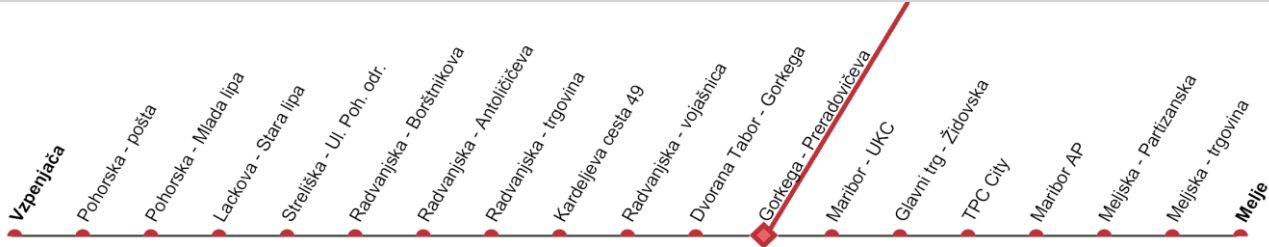

Gorkega - Preradovičeva

Linija 6

SMER VOŽNJE →

Velja od 26. 06. 2024

V SMERI		04	05	06	07	08	09	10	11	12	13	14	15	16	17	18	19	20	21	22	23
DELAVNIK	Melje		26																51		
	Maribor AP	41	01 51	11 31 51	11 31 51	11 31 51	21 51	21 51	21 51	21 51	11 31 51	11 31 51	11 31 51	11 31 51	11 41	21 51	21 51	21 51	21	21 46	
V SMERI		04	05	06	07	08	09	10	11	12	13	14	15	16	17	18	19	20	21	22	23
SOBOTA	Melje																				
	Maribor AP		21 51	21 51	21 51	31	01 31	01 31	01 31	01 31	01 31	01 31	01 31	01 31	01 31	01 31	01 31	01 31	01 31	01 31	01 31
V SMERI		04	05	06	07	08	09	10	11	12	13	14	15	16	17	18	19	20	21	22	23
NEDELJA	Melje																				
	Maribor AP			51	21 51	31	01 31	01 31	01 31	01 31	01 31	01 31	01 31	01 31	01 31	01 31	01 31	01 31	01 31	01 31	01 31

Predvideni časi odhodov so informativnega značaja. / All times are approximate.

Vozila so prilagojena potrebam gibalno oviranih oseb. / Adapting vehicles for people with disabilities.