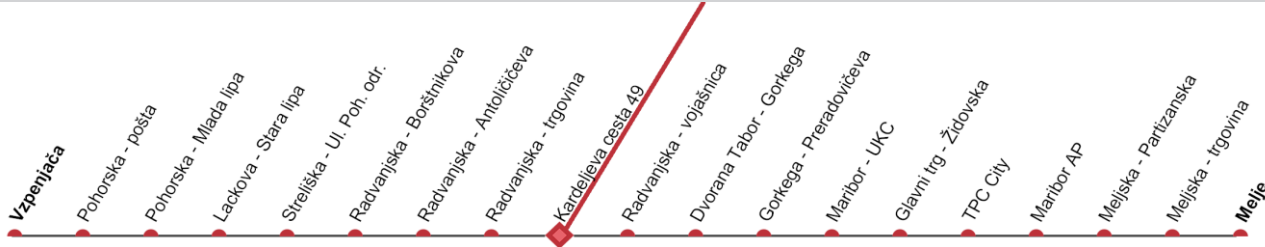

Kardeljeva cesta 49

Linija 6

SMER VOŽNJE →

Velja od 26. 06. 2024

		04	05	06	07	08	09	10	11	12	13	14	15	16	17	18	19	20	21	22	23	
DELAVNIK	V SMERI 🕒																					
	Melje		23																	48		
DELAVNIK	Maribor AP	38 58	48	08 28 48	08 28 48	08 28 48	18 48	18 48	18 48	18 48	08 28 48	08 28 48	08 28 48	08 28 48	18 38	18 48	18 48	18 48	18	18 43		
	V SMERI 🕒																					
SOBOTA	Melje																					
	Maribor AP		18 48	18 48	18 48	28 58	28 58	28 58	28 58	28 58	28 58	28 58	28 58	28 58	28 58	28 58	28 58	28 58	28 58	28 58	28	
NEDELJA	V SMERI 🕒																					
	Melje																					
NEDELJA	Maribor AP			48	18 48	28 58	28 58	28 58	28 58	28 58	28 58	28 58	28 58	28 58	28 58	28 58	28 58	28 58	28 58	28 58	28	

Predvideni časi odhodov so informativnega značaja. / All times are approximate.

Vozila so prilagojena potrebam gibalno oviranih oseb. / Adapting vehicles for people with disabilities.