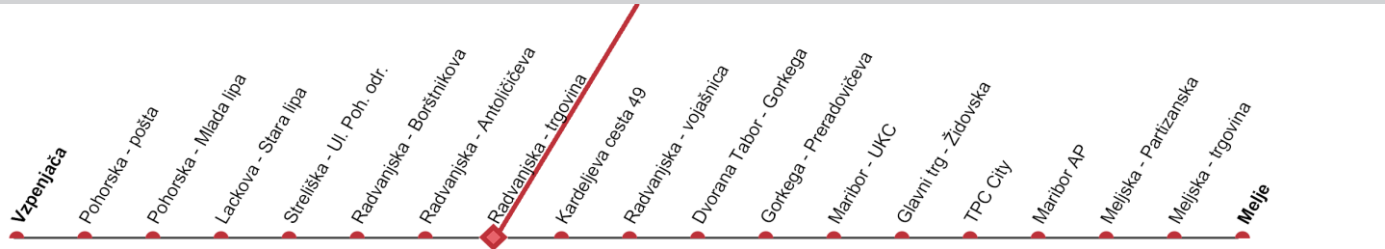

Radvanjska - trgovina

Linija 6

SMER VOŽNJE →

Velja od 26. 06. 2024

		04	05	06	07	08	09	10	11	12	13	14	15	16	17	18	19	20	21	22	23
DELAVNIK	V SMERI																				
	Melje		22																	47	
	Maribor AP	37 57	47	07 27 47	07 27 47	07 27 47	17 47	17 47	17 47	17 47	17 47	07 27 47	07 27 47	07 27 47	07 37	17 47	17 47	17 47	17 47	17 42	
SOBOTA	V SMERI																				
	Melje																				
	Maribor AP		17 47	17 47	17 47	27 57	27 57	27 57	27 57	27 57	27 57	27 57	27 57	27 57	27 57	27 57	27 57	27 57	27 57	27 57	27
NEDELJA	V SMERI																				
	Melje																				
	Maribor AP			47	17 47	27 57	27 57	27 57	27 57	27 57	27 57	27 57	27 57	27 57	27 57	27 57	27 57	27 57	27 57	27 57	27

Predvideni časi odhodov so informativnega značaja. / All times are approximate.

Vozila so prilagojena potrebam gibalno oviranih oseb. / Adapting vehicles for people with disabilities.