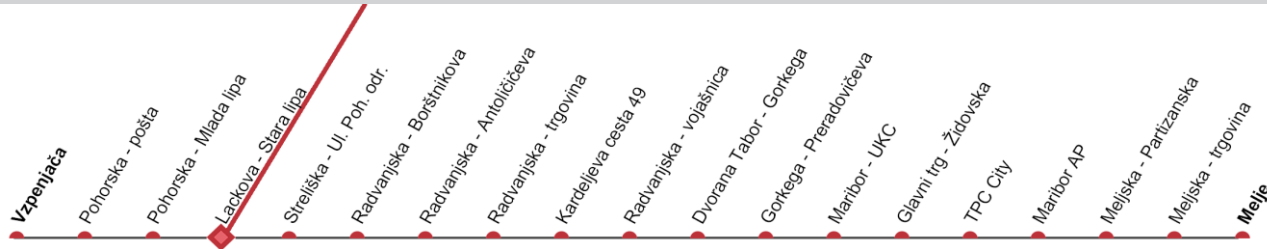

# Pohorska - Mlada lipa

## Linija 6

SMER VOŽNJE →

Velja od 26. 06. 2024

Linija 6		04	05	06	07	08	09	10	11	12	13	14	15	16	17	18	19	20	21	22	23
DELAVNIK	V SMERI																				
	Melje		17																42		
DELAVNIK	Maribor AP	32 52	42	02 22 42	02 22 42	02 22 42	12 42	12 42	12 42	12 42	02 22 42	02 22 42	02 22 42	02 22 42	02 32 42	12 42	12 42	12 42	12 42	12 37	
	V SMERI																				
SOBOTA	Melje																				
	Maribor AP		12 42	12 42	12 42	22 52	22 52	22 52	22 52	22 52	22 52	22 52	22 52	22 52	22 52	22 52	22 52	22 52	22 52	22 52	22
NEDELJA	V SMERI																				
	Melje																				
NEDELJA	Maribor AP			42	12 42	22 52	22 52	22 52	22 52	22 52	22 52	22 52	22 52	22 52	22 52	22 52	22 52	22 52	22 52	22 52	22

# Lackova - Stara lipa