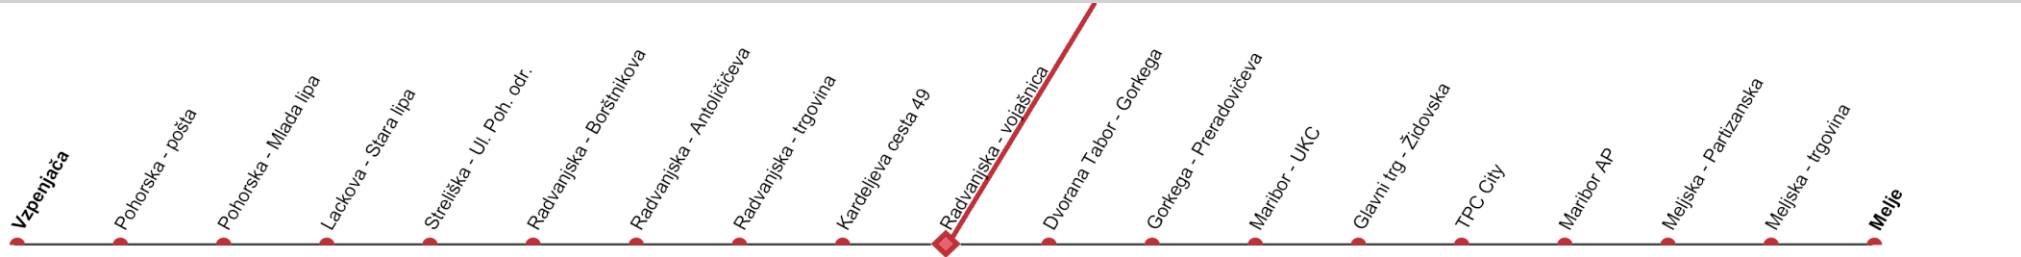

Radvanjska - vojašnica

Linija 6

SMER VOŽNJE →

Velja od 26. 06. 2024

V SMERI		04	05	06	07	08	09	10	11	12	13	14	15	16	17	18	19	20	21	22	23
DELAVNIK	Melje		24																49		
	Maribor AP	39 59	49	09 29 49	09 29 49	09 29 49	19 49	19 49	19 49	19 49	09 29 49	09 29 49	09 29 49	09 29 49	09 39 49	19 49	19 49	19 49	19	19	44
V SMERI		04	05	06	07	08	09	10	11	12	13	14	15	16	17	18	19	20	21	22	23
SOBOTA	Melje																				
	Maribor AP		19 49	19 49	19 49	29 59	29 59	29 59	29 59	29 59	29 59	29 59	29 59	29 59	29 59	29 59	29 59	29 59	29 59	29	29
V SMERI		04	05	06	07	08	09	10	11	12	13	14	15	16	17	18	19	20	21	22	23
NEDELJA	Melje																				
	Maribor AP			49	19 49	29 59	29 59	29 59	29 59	29 59	29 59	29 59	29 59	29 59	29 59	29 59	29 59	29 59	29 59	29	29

Predvideni časi odhodov so informativnega značaja. / All times are approximate.
Vozila so prilagojena potrebam gibalno oviranih oseb. / Adapting vehicles for people with disabilities.