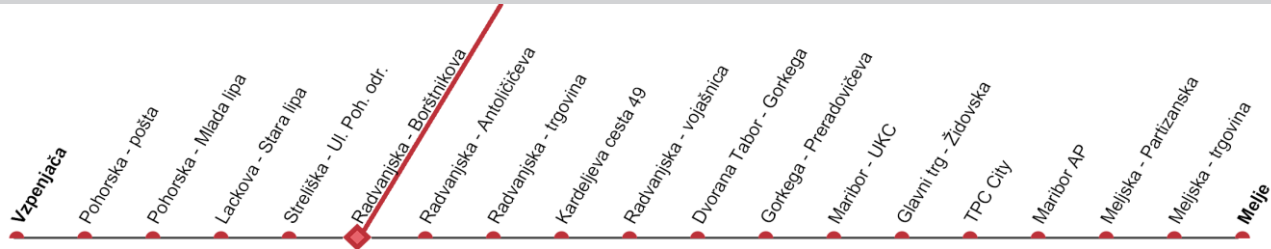

Radvanjska - Borštnikova

Linija 6

SMER VOŽNJE →

Velja od 26. 06. 2024

		04	05	06	07	08	09	10	11	12	13	14	15	16	17	18	19	20	21	22	23	
DELAVNIK	V SMERI 🕒																					
	Melje		20																	45		
	Maribor AP	35 55	45	05 25 45	05 25 45	05 25 45	15 45	15 45	15 45	15 45	05 25 45	05 25 45	05 25 45	05 35	15 45	15 45	15 45	15 45	15	15	40	
SOBOTA	V SMERI 🕒																					
	Melje																					
	Maribor AP		15 45	15 45	15 45	25 55	25 55	25 55	25 55	25 55	25 55	25 55	25 55	25 55	25 55	25 55	25 55	25 55	25 55	25	25	
NEDELJA	V SMERI 🕒																					
	Melje																					
	Maribor AP			45	15 45	25 55	25 55	25 55	25 55	25 55	25 55	25 55	25 55	25 55	25 55	25 55	25 55	25 55	25 55	25	25	

Predvideni časi odhodov so informativnega značaja. / All times are approximate.

Vozila so prilagojena potrebam gibalno oviranih oseb. / Adapting vehicles for people with disabilities.