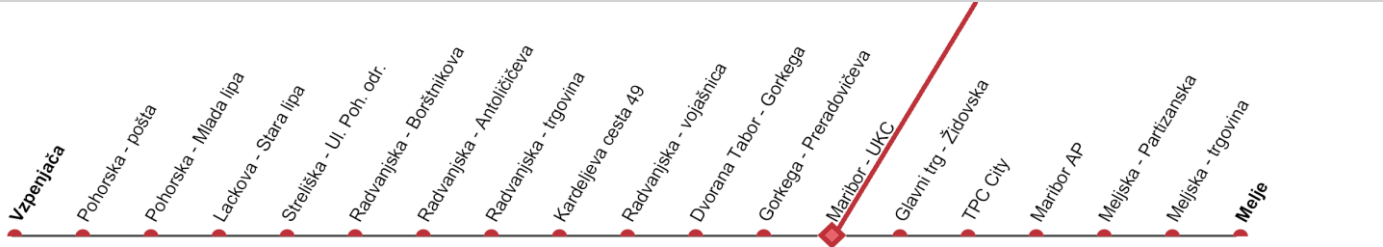

Linija 6

SMER VOŽNJE →

Velja od 26. 06. 2024

		04	05	06	07	08	09	10	11	12	13	14	15	16	17	18	19	20	21	22	23	
DELAVNIK	V SMERI 🕒																					
	Melje		28																	53		
	Maribor AP	43	03 53	13 33 53	13 33 53	13 33 53	23 53	23 53	23 53	23 53	13 53	13 53	13 53	13 53	13 43	23 53	23 53	23 53	23	23 48		
SOBOTA	V SMERI 🕒																					
	Melje																					
	Maribor AP		23 53	23 53	23 53	33	03 33	03 33	03 33	03 33	03 33	03 33	03 33	03 33	03 33	03 33	03 33	03 33	03 33	03 33	03 33	
NEDELJA	V SMERI 🕒																					
	Melje																					
	Maribor AP			53	23 53	33	03 33	03 33	03 33	03 33	03 33	03 33	03 33	03 33	03 33	03 33	03 33	03 33	03 33	03 33	03 33	

Predvideni časi odhodov so informativnega značaja. / All times are approximate.

Vozila so prilagojena potrebam gibalno oviranih oseb. / Adapting vehicles for people with disabilities.