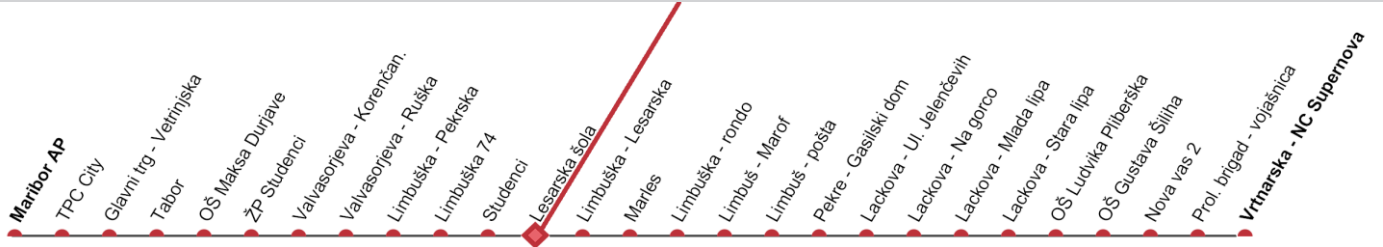

Linija 4

SMER VOŽNJE →

Velja od 26. 06. 2024

V SMERI		04	05	06	07	08	09	10	11	12	13	14	15	16	17	18	19	20	21	22	23	
DELAVNIK	Vrtnarska - NC Supernova			59	58		28			28	28	29	28	28							38	
	V SMERI	04	05	06	07	08	09	10	11	12	13	14	15	16	17	18	19	20	21	22	23	
SOBOTA	Vrtnarska - NC Supernova			48		08	28			48						08					28	
	V SMERI	04	05	06	07	08	09	10	11	12	13	14	15	16	17	18	19	20	21	22	23	
NEDELJA	Vrtnarska - NC Supernova					18					38				38						48	

Predvideni časi odhodov so informativnega značaja. / All times are approximate.

Vozila so prilagojena potrebam gibalno oviranih oseb. / Adapting vehicles for people with disabilities.