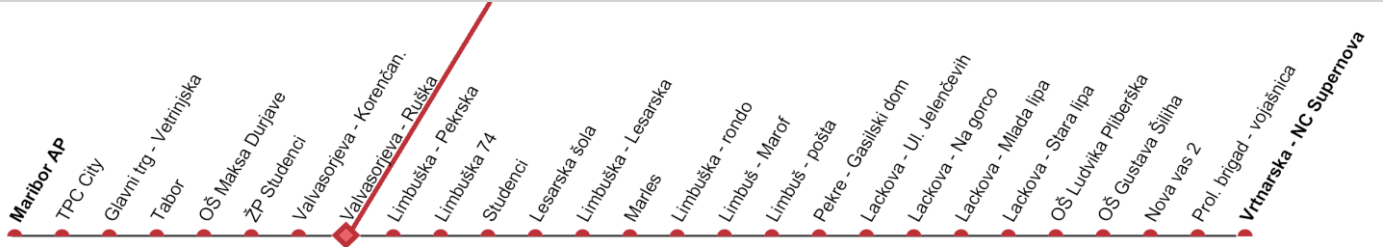

Linija 4

SMER VOŽNJE →

Velja od 26. 06. 2024

Linija 4		04	05	06	07	08	09	10	11	12	13	14	15	16	17	18	19	20	21	22	23
DELAVNIK	V SMERI ⌚																				
	Lesarska šola			51	51		21			21	21	21	21	21							31
	Vrtnarska - NC Supernova		18 49	21 51	21 51	36	21	06 51	36	21 51	21 51	21 51	21 51	21 51	36	21	06 51	36	21	31	
SOBOTA	V SMERI ⌚																				
	Lesarska šola			41		01	21			41						01				21	
	Vrtnarska - NC Supernova		21	01 41	21	01 41	21	01 41	21	01 41	21	01	21	41		01	21	41		21	
NEDELJA	V SMERI ⌚																				
	Lesarska šola					11					31				31					41	
	Vrtnarska - NC Supernova			51		11	31	51		11	31	51		11	31	51		11	31	41	

Linija 4

SMER VOŽNJE →

Velja od 26. 06. 2024

		04	05	06	07	08	09	10	11	12	13	14	15	16	17	18	19	20	21	22	23
DELAVNIK	V SMERI																				
	Lesarska šola			52	52		22			22	22	22	22	22							32
	Vrtnarska - NC Supernova		19 50	22 52	22 52	37	22	07 52	37	22	22	22	22	22	22	37	22	07 52	37	22	32
SOBOTA	V SMERI																				
	Lesarska šola			42		02	22			42							02				22
	Vrtnarska - NC Supernova		22	02 42	22	02 42	22	02 42	22	02 42	22	02	22	42		02	22	42			22
NEDELJA	V SMERI																				
	Lesarska šola					12					32				32						42
	Vrtnarska - NC Supernova			52		12	32	52		12	32	52		12	32	52		12	32	42	