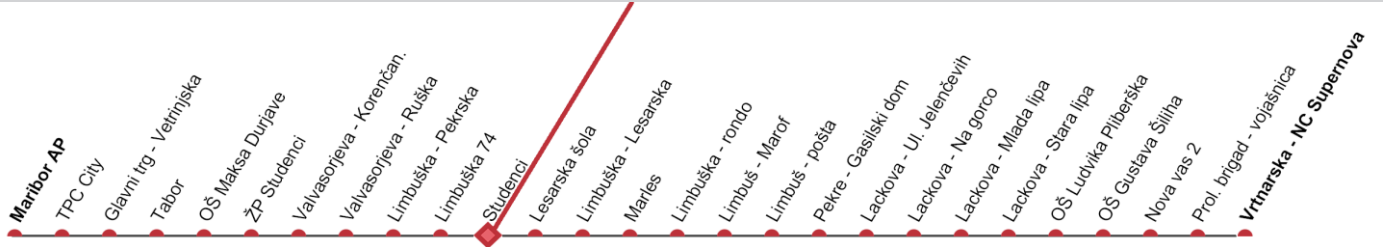

Linija 4

SMER VOŽNJE →

Velja od 26. 06. 2024

		04	05	06	07	08	09	10	11	12	13	14	15	16	17	18	19	20	21	22	23
DELAVNIK	V SMERI 🕒																				
	Lesarska šola			56	56		26			26	26	26	26	26							36
	Vrtnarska - NC Supernova		23 54	26 56	26 56	41	26	11 56	41	26 56	26 56	26 56	26 56	26 56	41	26	11 56	41	26	36	
SOBOTA	V SMERI 🕒																				
	Lesarska šola			46		06	26			46						06					26
	Vrtnarska - NC Supernova		26	06 46	26	06 46	26	06 46	26	06 46	26	06	26	46		06	26	46		26	
NEDELJA	V SMERI 🕒																				
	Lesarska šola					16					36				36						46
	Vrtnarska - NC Supernova			56		16	36	56		16	36	56		16	36	56		16	36	46	

Predvideni časi odhodov so informativnega značaja. / All times are approximate.

Vozila so prilagojena potrebam gibalno oviranih oseb. / Adapting vehicles for people with disabilities.