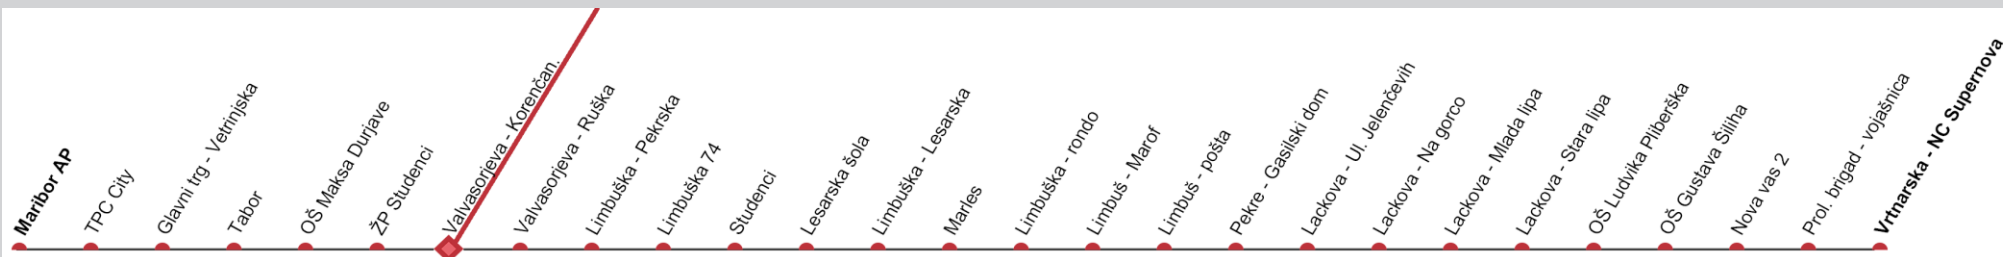

Velja od 26. 06. 2024

DELAVNIK		V SMERI	04	05	06	07	08	09	10	11	12	13	14	15	16	17	18	19	20	21	22	23
DELAVNIK	Lesarska šola				50	50		20			20	20	20	20	20						30	
	Vrtnarska - NC Supernova			17 48	20 50	20 50	35	20	05 50	35	20 50	20 50	20 50	20 50	20 50	35	20	05 50	35	20	30	
SOBOTA		V SMERI	04	05	06	07	08	09	10	11	12	13	14	15	16	17	18	19	20	21	22	23
SOBOTA	Lesarska šola				40		00	20			40						00				20	
	Vrtnarska - NC Supernova			20	00 40	20	00 40	20	00 40	20	00 40	20	00	20	40		00	20	40		20	
NEDELJA		V SMERI	04	05	06	07	08	09	10	11	12	13	14	15	16	17	18	19	20	21	22	23
NEDELJA	Lesarska šola					10						30				30					40	
	Vrtnarska - NC Supernova				50		10	30	50		10	30	50		10	30	50		10	30	40	

Linija 4

SMER VOŽNJE →

Velja od 26. 06. 2024

Linija 4		04	05	06	07	08	09	10	11	12	13	14	15	16	17	18	19	20	21	22	23
DELAVNIK	V SMERI ⌚																				
	Lesarska šola			51	51		21			21	21	21	21	21							31
	Vrtnarska - NC Supernova		18 49	21 51	21 51	36	21	06 51	36	21 51	21 51	21 51	21 51	21 51	36	21	06 51	36	21	31	
SOBOTA	V SMERI ⌚																				
	Lesarska šola			41		01	21			41						01				21	
	Vrtnarska - NC Supernova		21	01 41	21	01 41	21	01 41	21	01 41	21	01	21	41		01	21	41		21	
NEDELJA	V SMERI ⌚																				
	Lesarska šola					11					31				31					41	
	Vrtnarska - NC Supernova			51		11	31	51		11	31	51		11	31	51		11	31	41	