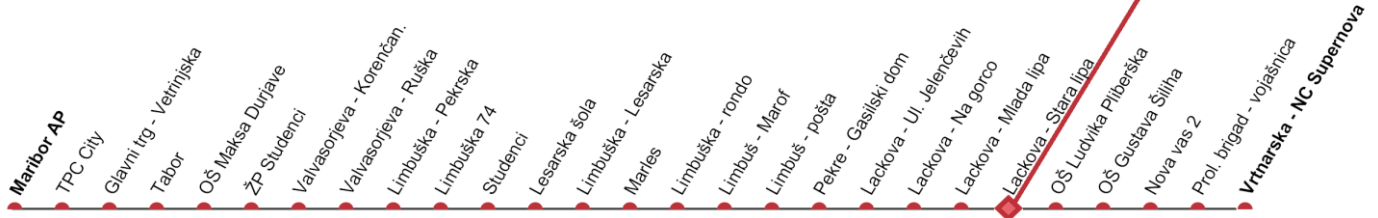

Lackova - Stara lipa

Linija 4

SMER VOŽNJE →

Velja od 26. 06. 2024

		04	05	06	07	08	09	10	11	12	13	14	15	16	17	18	19	20	21	22	23
DELAVNIK	V SMERI																				
	Lesarska šola																				
	Vrtnarska - NC Supernova		35	06	09	09	39	23	08	39	08	08	08	08	08	38	23	08	38	49	
			38	38	53																
SOBOTA	V SMERI																				
	Lesarska šola																				
	Vrtnarska - NC Supernova		38	18	38	19	39	18	38	18	38	18	38	58		19	38	58		39	
			59	58	58																
NEDELJA	V SMERI																				
	Lesarska šola																				
	Vrtnarska - NC Supernova				08	29	48		08	28	49		08	28	49		08	28	48	59	

Predvideni časi odhodov so informativnega značaja. / All times are approximate.

Vozila so prilagojena potrebam gibalno oviranih oseb. / Adapting vehicles for people with disabilities.