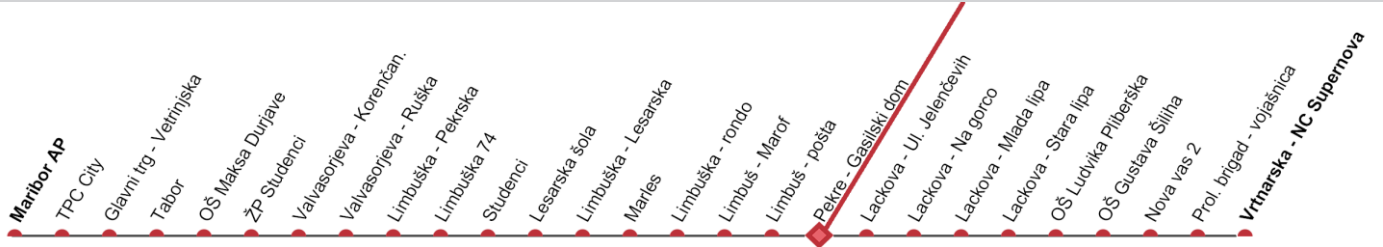

SMER VOŽNJE →

Velja od 26. 06. 2024

DELAVNIK		04	05	06	07	08	09	10	11	12	13	14	15	16	17	18	19	20	21	22	23
V SMERI	Lesarska šola																				
	Vrtnarska - NC Supernova		30	01 33	04 33	04 48	34	18	03 48	34	03 34	03 34	03 34	03 34	03 48	33	18	03 48	33	44	
SOBOTA		04	05	06	07	08	09	10	11	12	13	14	15	16	17	18	19	20	21	22	23
V SMERI	Lesarska šola																				
	Vrtnarska - NC Supernova		33	13 54	33	14 53	34	13 53	33	13 54	33	13	33	53		14	33	53		34	
NEDELJA		04	05	06	07	08	09	10	11	12	13	14	15	16	17	18	19	20	21	22	23
V SMERI	Lesarska šola																				
	Vrtnarska - NC Supernova				03	24	43		03	23	44		03	23	44		03	23	43	54	

Linija 4

SMER VOŽNJE →

Velja od 26. 06. 2024

		04	05	06	07	08	09	10	11	12	13	14	15	16	17	18	19	20	21	22	23	
DELAVNIK	V SMERI																					
	Lesarska šola																					
	Vrtnarska - NC Supernova		31	02 34	05 34	05 49	35	19	04 49	35	04 35	04 35	04 35	04 35	04 49	34	19	04 49	34	45		
SOBOTA	V SMERI																					
	Lesarska šola																					
	Vrtnarska - NC Supernova		34	14 55	34	15 54	35	14 54	34	14 55	34	14	34	54		15	34	54		35		
NEDELJA	V SMERI																					
	Lesarska šola																					
	Vrtnarska - NC Supernova				04	25	44		04	24	45		04	24	45		04	24	44	55		