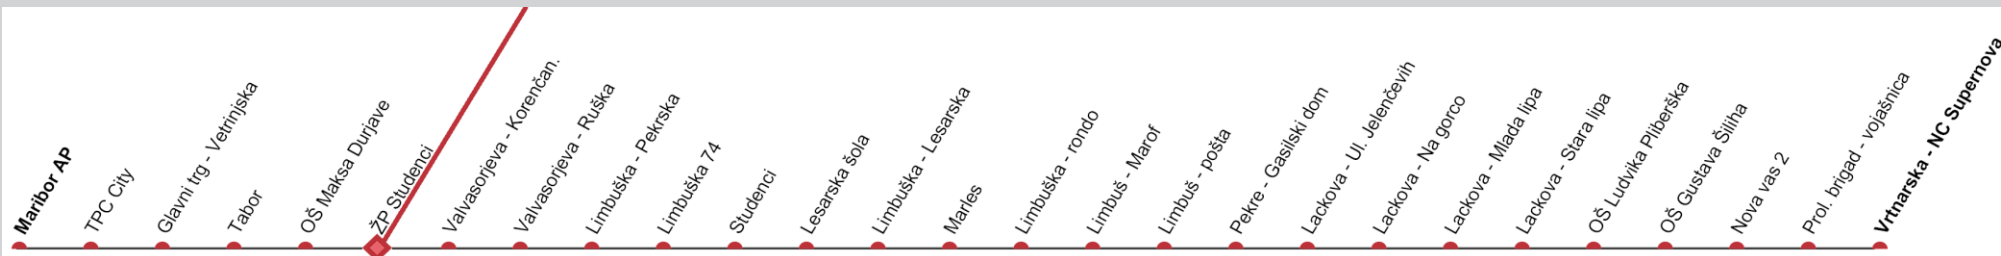

Linija 4

SMER VOŽNJE →

Velja od 26. 06. 2024

DELAVNIK		V SMERI	04	05	06	07	08	09	10	11	12	13	14	15	16	17	18	19	20	21	22	23
DELAVNIK	Lesarska šola				50	50		20			20	20	20	20	20						30	
	Vrtnarska - NC Supernova			17 48	20 50	20 50	35	20	05 50	35	20 50	20 50	20 50	20 50	20 50	35	20	05 50	35	20	30	
SOBOTA		V SMERI	04	05	06	07	08	09	10	11	12	13	14	15	16	17	18	19	20	21	22	23
SOBOTA	Lesarska šola				40		00	20			40						00				20	
	Vrtnarska - NC Supernova			20	00 40	20	00 40	20	00 40	20	00 40	20	00	20	40		00	20	40		20	
NEDELJA		V SMERI	04	05	06	07	08	09	10	11	12	13	14	15	16	17	18	19	20	21	22	23
NEDELJA	Lesarska šola					10						30				30					40	
	Vrtnarska - NC Supernova				50		10	30	50		10	30	50		10	30	50		10	30	40	

Predvideni časi odhodov so informativnega značaja. / All times are approximate.

Vozila so prilagojena potrebam gibalno oviranih oseb. / Adapting vehicles for people with disabilities.