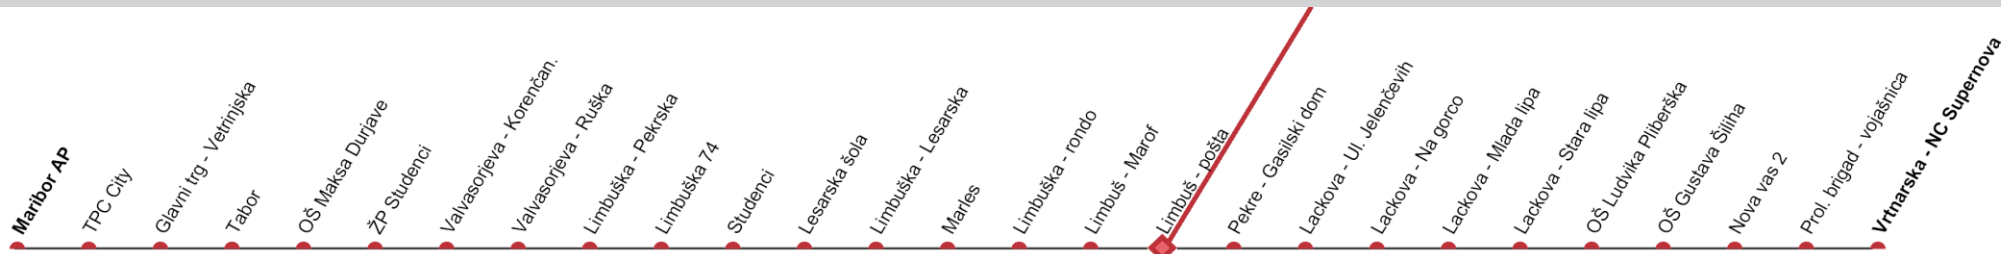

Limbuš - pošta

Linija 4

SMER VOŽNJE →

Velja od 26. 06. 2024

DELAVNIK		04	05	06	07	08	09	10	11	12	13	14	15	16	17	18	19	20	21	22	23
V SMERI	Lesarska šola																				
	Vrtnarska - NC Supernova		30	01 33	04 33	04 48	34	18	03 48	34	03 34	03 34	03 34	03 34	03 48	33	18	03 48	33	44	
SOBOTA		04	05	06	07	08	09	10	11	12	13	14	15	16	17	18	19	20	21	22	23
V SMERI	Lesarska šola																				
	Vrtnarska - NC Supernova		33	13 54	33	14 53	34	13 53	33	13 54	33	13	33	53		14	33	53		34	
NEDELJA		04	05	06	07	08	09	10	11	12	13	14	15	16	17	18	19	20	21	22	23
V SMERI	Lesarska šola																				
	Vrtnarska - NC Supernova				03	24	43		03	23	44		03	23	44		03	23	43	54	

Predvideni časi odhodov so informativnega značaja. / All times are approximate.
Vozila so prilagojena potrebam gibalno oviranih oseb. / Adapting vehicles for people with disabilities.