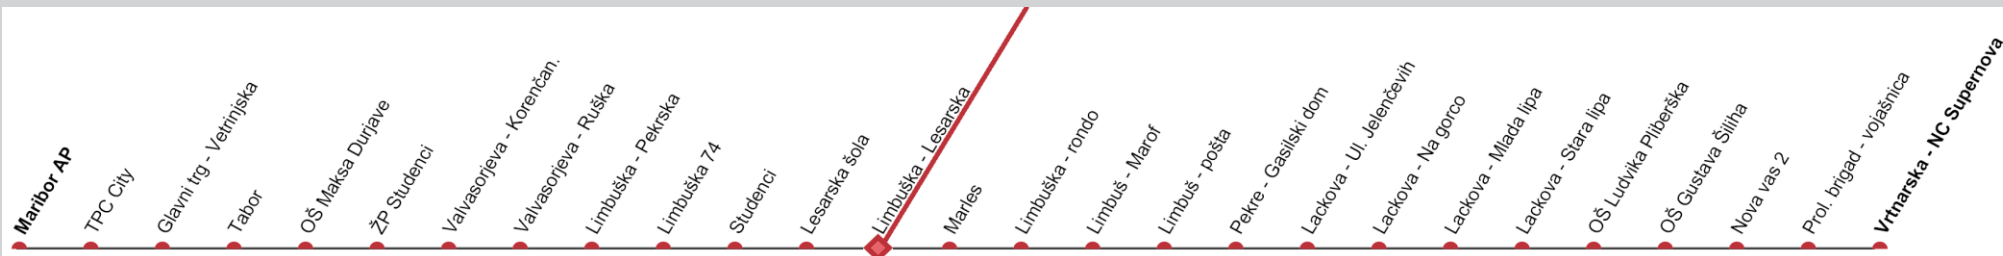

Limbuška - Lesarska

Linija 4

SMER VOŽNJE →

Velja od 26. 06. 2024

V SMERI		04	05	06	07	08	09	10	11	12	13	14	15	16	17	18	19	20	21	22	23
DELAVNIK	Lesarska šola																				
	Vrtnarska - NC Supernova		25 56	28	00 28 59	43	29	13 58	43	29 58	29 58	30 58	29 58	29 58	43	28	13 58	43	28	39	
V SMERI		04	05	06	07	08	09	10	11	12	13	14	15	16	17	18	19	20	21	22	23
SOBOTA	Lesarska šola																				
	Vrtnarska - NC Supernova		28	08 49	28	09 48	29	08 48	28	08 49	28	08	28	48		09	28	48		29	
V SMERI		04	05	06	07	08	09	10	11	12	13	14	15	16	17	18	19	20	21	22	23
NEDELJA	Lesarska šola																				
	Vrtnarska - NC Supernova			58		19	38	58		18	39	58		18	39	58		18	38	49	

Predvideni časi odhodov so informativnega značaja. / All times are approximate.
Vozila so prilagojena potrebam gibalno oviranih oseb. / Adapting vehicles for people with disabilities.