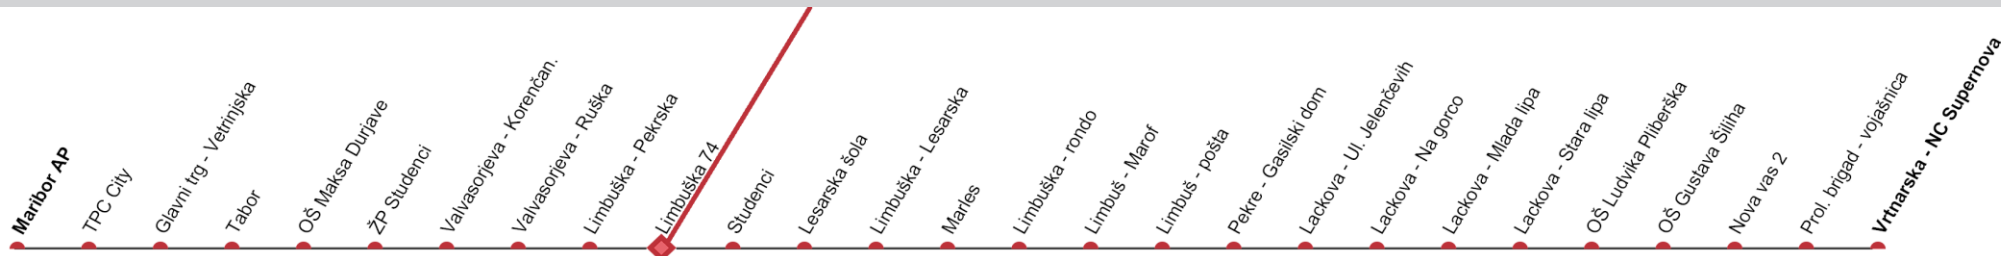

Linija 4

SMER VOŽNJE →

Velja od 26. 06. 2024

Linija 4		04	05	06	07	08	09	10	11	12	13	14	15	16	17	18	19	20	21	22	23
DELAVNIK	V SMERI																				
	Lesarska šola			54	54		24			24	24	24	24	24							34
	Vrtnarska - NC Supernova		21 52	24 54	24 54	39	24	09 54	39	24 54	24 54	24 54	24 54	24 54	39	24	09 54	39	24	34	
SOBOTA	V SMERI																				
	Lesarska šola			44		04	24			44						04				24	
	Vrtnarska - NC Supernova		24	04 44	24	04 44	24	04 44	24	04 44	24	04	24	44		04	24	44		24	
NEDELJA	V SMERI																				
	Lesarska šola					14					34				34					44	
	Vrtnarska - NC Supernova			54		14	34	54		14	34	54		14	34	54		14	34	44	

Predvideni časi odhodov so informativnega značaja. / All times are approximate.
Vozila so prilagojena potrebam gibalno oviranih oseb. / Adapting vehicles for people with disabilities.

Limbuška 74

Linija 4