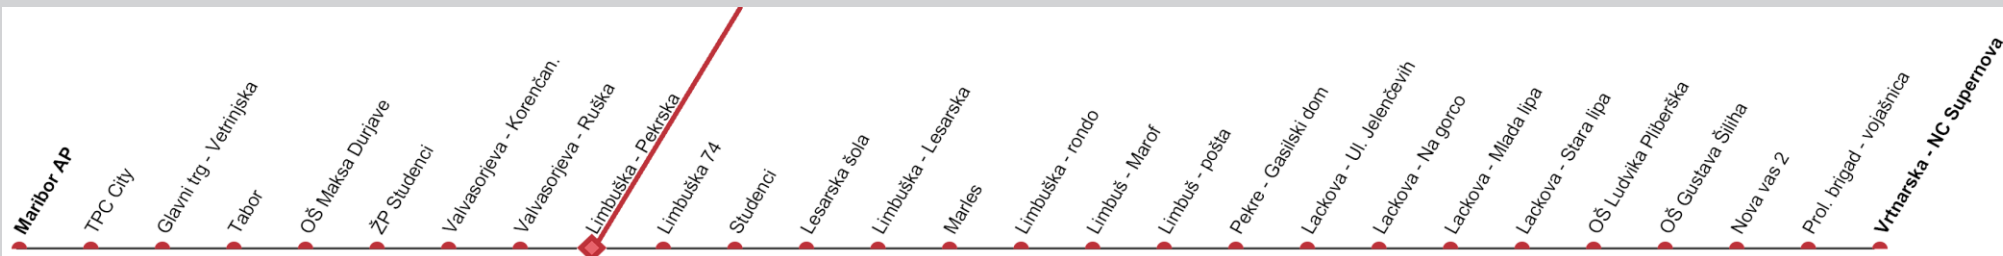

Linija 4

SMER VOŽNJE →

Velja od 26. 06. 2024

		04	05	06	07	08	09	10	11	12	13	14	15	16	17	18	19	20	21	22	23
DELAVNIK	V SMERI																				
	Lesarska šola			52	52		22			22	22	22	22	22							32
	Vrtnarska - NC Supernova		19 50	22 52	22 52	37	22	07 52	37	22	22	22	22	22	22	37	22	07 52	37	22	32
SOBOTA	V SMERI																				
	Lesarska šola			42		02	22			42							02				22
	Vrtnarska - NC Supernova		22	02 42	22	02 42	22	02 42	22	02 42	22	02	22	42		02	22	42			22
NEDELJA	V SMERI																				
	Lesarska šola					12					32				32						42
	Vrtnarska - NC Supernova			52		12	32	52		12	32	52		12	32	52		12	32	42	

Linija 4

SMER VOŽNJE →

Velja od 26. 06. 2024

Linija 4		04	05	06	07	08	09	10	11	12	13	14	15	16	17	18	19	20	21	22	23
DELAVNIK	V SMERI																				
	Lesarska šola			54	54		24			24	24	24	24	24							34
	Vrtnarska - NC Supernova		21 52	24 54	24 54	39	24	09 54	39	24 54	24 54	24 54	24 54	24 54	39	24	09 54	39	24	34	
SOBOTA	V SMERI																				
	Lesarska šola			44		04	24			44						04				24	
	Vrtnarska - NC Supernova		24	04 44	24	04 44	24	04 44	24	04 44	24	04	24	44		04	24	44		24	
NEDELJA	V SMERI																				
	Lesarska šola					14					34				34					44	
	Vrtnarska - NC Supernova			54		14	34	54		14	34	54		14	34	54		14	34	44	