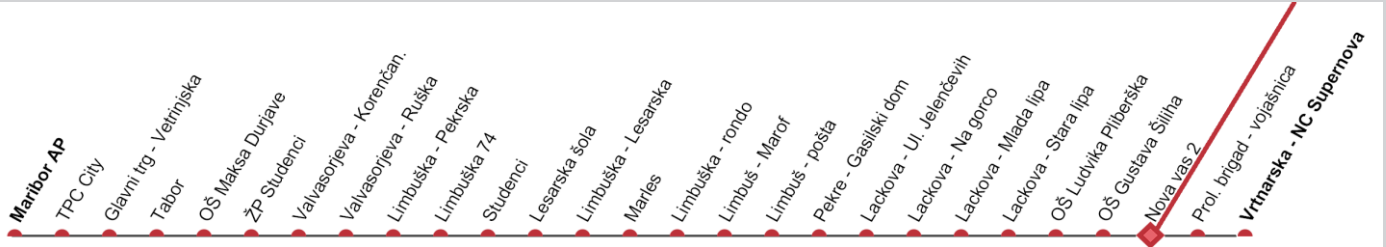

Linija 4

SMER VOŽNJE →

Velja od 26. 06. 2024

		04	05	06	07	08	09	10	11	12	13	14	15	16	17	18	19	20	21	22	23	
DELAVNIK	V SMERI 🕒																					
	Lesarska šola																					
	Vrtnarska - NC Supernova		39	10	13	13	43	27	12	43	12	12	12	12	42	27	12	42	53			
			42	42	57				57		43	43	43	43	57			57				
SOBOTA	V SMERI 🕒																					
	Lesarska šola																					
	Vrtnarska - NC Supernova		42	22	03	23	02	22	02	22	03	22	42		02	23	42		02	43		
					42		43		42		42											
NEDELJA	V SMERI 🕒																					
	Lesarska šola																					
	Vrtnarska - NC Supernova				12	33	52		12	32	53		12	32	53		12	32	52		03	

Predvideni časi odhodov so informativnega značaja. / All times are approximate.

Vozila so prilagojena potrebam gibalno oviranih oseb. / Adapting vehicles for people with disabilities.