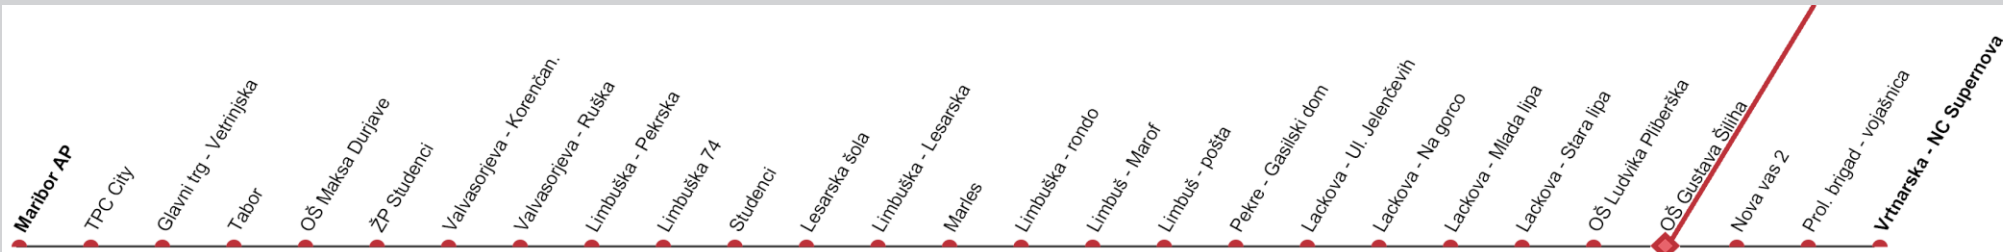

Linija 4

SMER VOŽNJE →

Velja od 26. 06. 2024

DELAVNIK		04	05	06	07	08	09	10	11	12	13	14	15	16	17	18	19	20	21	22	23
V SMERI ⌚	Lesarska šola																				
	Vrtnarska - NC Supernova		38	09 41	12 41	12 56	42	26	11 56	42	11 42	11 42	11 42	11 42	11 56	41	26	11 56	41	52	
SOBOTA		04	05	06	07	08	09	10	11	12	13	14	15	16	17	18	19	20	21	22	23
V SMERI ⌚	Lesarska šola																				
	Vrtnarska - NC Supernova		41	21	02 41	22	01 42	21	01 41	21	02 41	21	41		01	22	41		01	42	
NEDELJA		04	05	06	07	08	09	10	11	12	13	14	15	16	17	18	19	20	21	22	23
V SMERI ⌚	Lesarska šola																				
	Vrtnarska - NC Supernova				11	32	51		11	31	52		11	31	52		11	31	51		02

Predvideni časi odhodov so informativnega značaja. / All times are approximate.
Vozila so prilagojena potrebam gibalno oviranih oseb. / Adapting vehicles for people with disabilities.