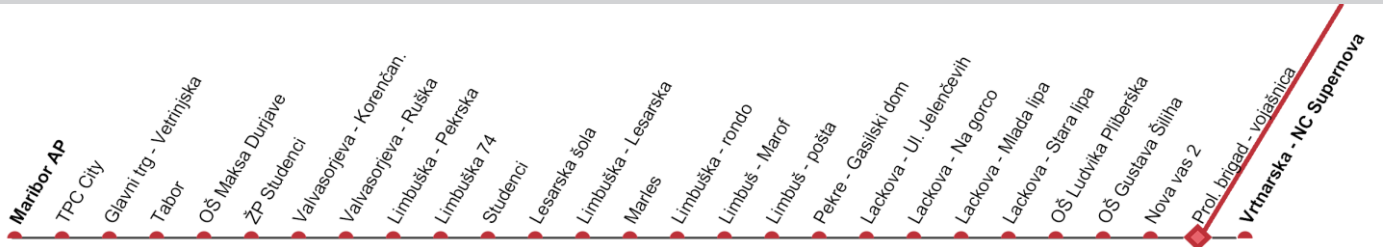

Velja od 26. 06. 2024

		04	05	06	07	08	09	10	11	12	13	14	15	16	17	18	19	20	21	22	23	
DELAVNIK	V SMERI 🕒																					
	Lesarska šola																					
	Vrtnarska - NC Supernova		39	10	13	13	43	27	12	43	12	12	12	12	42	27	12	42	53			
			42	42	57				57		43	43	43	43	57			57				
SOBOTA	V SMERI 🕒																					
	Lesarska šola																					
	Vrtnarska - NC Supernova		42	22	03	23	02	22	02	22	03	22	42		02	23	42		02	43		
					42		43		42		42											
NEDELJA	V SMERI 🕒																					
	Lesarska šola																					
	Vrtnarska - NC Supernova				12	33	52		12	32	53		12	32	53		12	32	52		03	

Linija 4

SMER VOŽNJE →

Velja od 26. 06. 2024

		04	05	06	07	08	09	10	11	12	13	14	15	16	17	18	19	20	21	22	23
DELAVNIK	V SMERI ⌚																				
	Lesarska šola																				
	Vrtnarska - NC Supernova		40	11	14	14	44	28	13	44	13	13	13	13	43	28	13	43	54		
		43	43	58																	
SOBOTA	V SMERI ⌚																				
	Lesarska šola																				
	Vrtnarska - NC Supernova		43	23	04	24	03	23	03	23	04	23	43		03	24	43		03	44	
		43	43	44																	
NEDELJA	V SMERI ⌚																				
	Lesarska šola																				
	Vrtnarska - NC Supernova				13	34	53		13	33	54		13	33	54		13	33	53		04