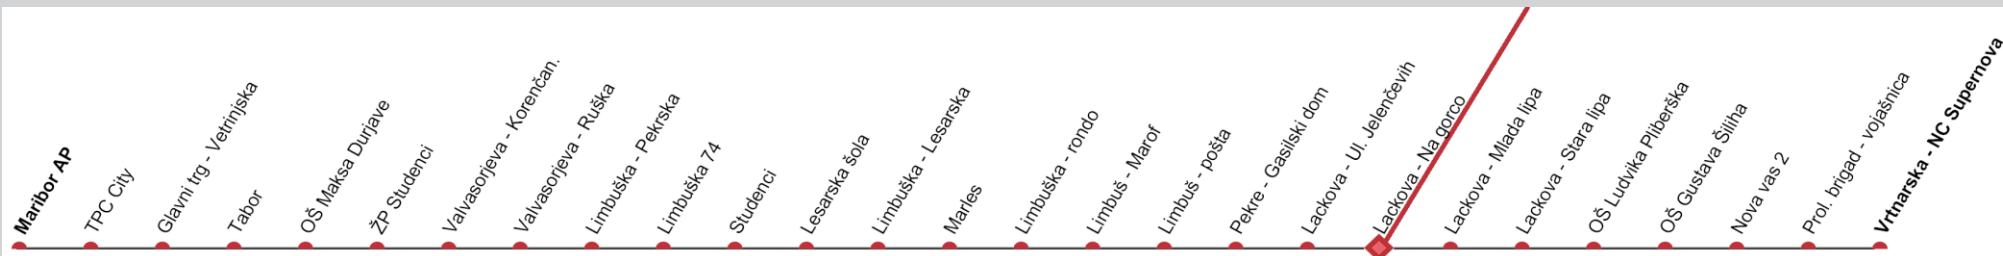

Linija 4

SMER VOŽNJE →

Velja od 26. 06. 2024

Linija 4		04	05	06	07	08	09	10	11	12	13	14	15	16	17	18	19	20	21	22	23
DELAVNIK	V SMERI																				
	Lesarska šola																				
	Vrtnarska - NC Supernova		32	03 35	06 35	06 50	36	20	05 50	36	05 36	05 36	05 36	05 36	05 50	35	20	05 50	35	46	
SOBOTA	V SMERI																				
	Lesarska šola																				
	Vrtnarska - NC Supernova		35	15 56	35	16 55	36	15 55	35	15 56	35	15	35	55		16	35	55		36	
NEDELJA	V SMERI																				
	Lesarska šola																				
	Vrtnarska - NC Supernova				05	26	45		05	25	46		05	25	46		05	25	45	56	

Linija 4

SMER VOŽNJE →

Velja od 26. 06. 2024

V SMERI		04	05	06	07	08	09	10	11	12	13	14	15	16	17	18	19	20	21	22	23
DELAVNIK	Lesarska šola																				
	Vrtnarska - NC Supernova		33	04 36	07 36	07 51	37	21	06 51	37	06 37	06 37	06 37	06 37	06 51	36	21	06 51	36	47	
V SMERI		04	05	06	07	08	09	10	11	12	13	14	15	16	17	18	19	20	21	22	23
SOBOTA	Lesarska šola																				
	Vrtnarska - NC Supernova		36	16 57	36	17 56	37	16 56	36	16 57	36	16	36	56		17	36	56		37	
V SMERI		04	05	06	07	08	09	10	11	12	13	14	15	16	17	18	19	20	21	22	23
NEDELJA	Lesarska šola																				
	Vrtnarska - NC Supernova				06	27	46		06	26	47		06	26	47		06	26	46	57	