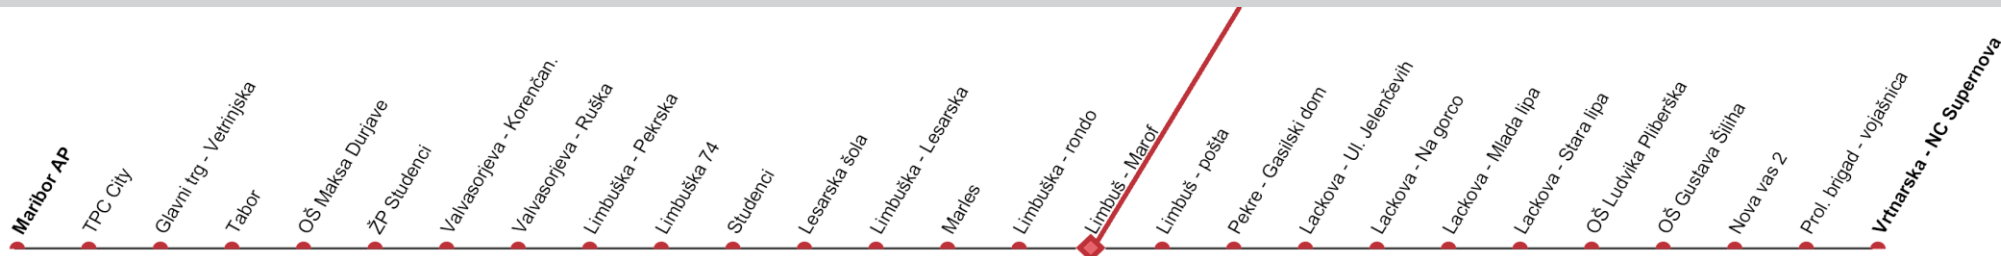

SMER VOŽNJE →

Velja od 26. 06. 2024

		04	05	06	07	08	09	10	11	12	13	14	15	16	17	18	19	20	21	22	23
DELAVNIK	V SMERI 🕒																				
	Lesarska šola																				
	Vrtnarska - NC Supernova		28 59	31	02 31	02 46	32	16	01 46	32	01 32	01 32	01 32	01 32	01 46	31	16	01 46	31	42	
SOBOTA	V SMERI 🕒																				
	Lesarska šola																				
	Vrtnarska - NC Supernova		31	11 52	31	12 51	32	11 51	31	11 52	31	11	31	51		12	31	51		32	
NEDELJA	V SMERI 🕒																				
	Lesarska šola																				
	Vrtnarska - NC Supernova				01	22	41		01	21	42		01	21	42		01	21	41	52	

Predvideni časi odhodov so informativnega značaja. / All times are approximate.

Vozila so prilagojena potrebam gibalno oviranih oseb. / Adapting vehicles for people with disabilities.

Limbuš - Marof

Linija 4