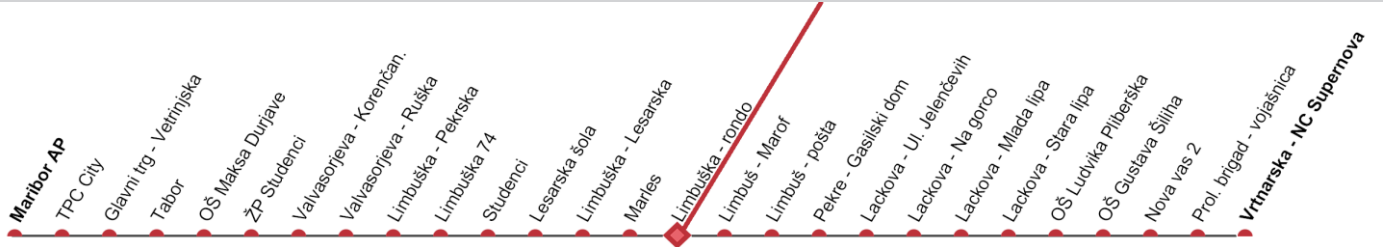

Limbuška - rondo

Linija 4

SMER VOŽNJE →

Velja od 26. 06. 2024

		04	05	06	07	08	09	10	11	12	13	14	15	16	17	18	19	20	21	22	23
DELAVNIK	V SMERI 🕒																				
	Lesarska šola																				
	Vrtnarska - NC Supernova		28 59	31	02 31	02 46	32	16	01 46	32	01 32	01 32	01 32	01 32	01 46	31	16	01 46	31	42	
SOBOTA	V SMERI 🕒																				
	Lesarska šola																				
	Vrtnarska - NC Supernova		31	11 52	31	12 51	32	11 51	31	11 52	31	11	31	51		12	31	51		32	
NEDELJA	V SMERI 🕒																				
	Lesarska šola																				
	Vrtnarska - NC Supernova				01	22	41		01	21	42		01	21	42		01	21	41	52	

Predvideni časi odhodov so informativnega značaja. / All times are approximate.

Vozila so prilagojena potrebam gibalno oviranih oseb. / Adapting vehicles for people with disabilities.