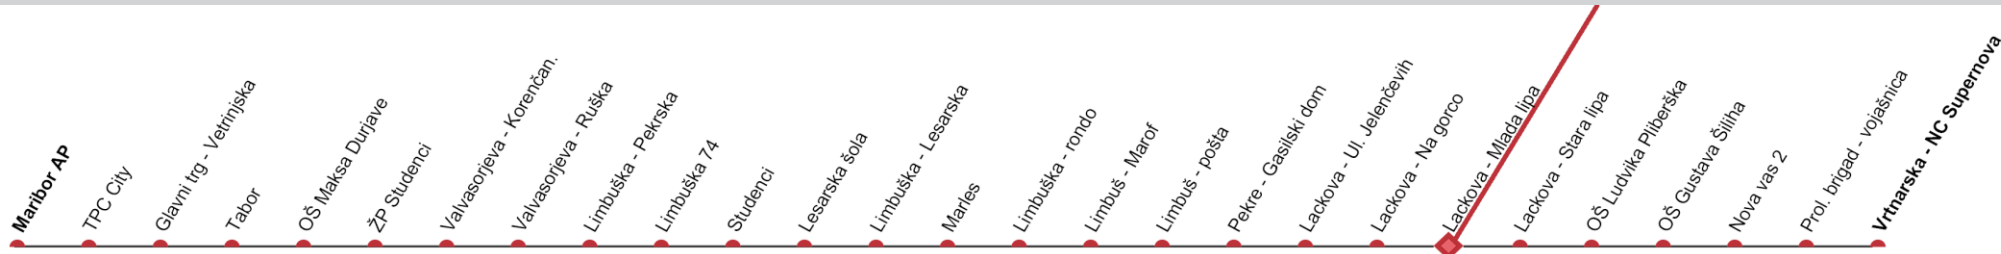

Linija 4

SMER VOŽNJE →

Velja od 26. 06. 2024

V SMERI		04	05	06	07	08	09	10	11	12	13	14	15	16	17	18	19	20	21	22	23
DELAVNIK	Lesarska šola																				
	Vrtnarska - NC Supernova		33	04 36	07 36	07 51	37	21	06 51	37	06 37	06 37	06 37	06 37	06 51	36	21	06 51	36	47	
V SMERI		04	05	06	07	08	09	10	11	12	13	14	15	16	17	18	19	20	21	22	23
SOBOTA	Lesarska šola																				
	Vrtnarska - NC Supernova		36	16 57	36	17 56	37	16 56	36	16 57	36	16	36	56		17	36	56		37	
V SMERI		04	05	06	07	08	09	10	11	12	13	14	15	16	17	18	19	20	21	22	23
NEDELJA	Lesarska šola																				
	Vrtnarska - NC Supernova				06	27	46		06	26	47		06	26	47		06	26	46	57	

Linija 4

SMER VOŽNJE →

Velja od 26. 06. 2024

Linija 4		04	05	06	07	08	09	10	11	12	13	14	15	16	17	18	19	20	21	22	23
DELAVNIK	V SMERI	04	05	06	07	08	09	10	11	12	13	14	15	16	17	18	19	20	21	22	23
	Lesarska šola																				
	Vrtnarska - NC Supernova		34	05 37	08 37	08 52	38	22	07 52	38	07 38	07 38	07 38	07 38	07 52	37	22	07 52	37	48	
SOBOTA	V SMERI	04	05	06	07	08	09	10	11	12	13	14	15	16	17	18	19	20	21	22	23
	Lesarska šola																				
	Vrtnarska - NC Supernova		37	17 58	37	18 57	38	17 57	37	17 58	37	17	37	57		18	37	57		38	
NEDELJA	V SMERI	04	05	06	07	08	09	10	11	12	13	14	15	16	17	18	19	20	21	22	23
	Lesarska šola																				
	Vrtnarska - NC Supernova				07	28	47		07	27	48		07	27	48		07	27	47	58	