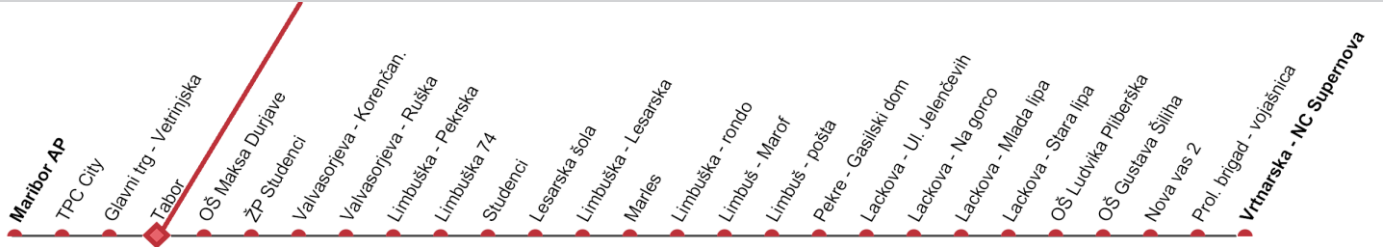

Linija 4

SMER VOŽNJE →

Velja od 26. 06. 2024

		04	05	06	07	08	09	10	11	12	13	14	15	16	17	18	19	20	21	22	23
DELAVNIK	V SMERI ⌚																				
	Lesarska šola			48	48		18			18	18	18	18	18							28
	Vrtnarska - NC Supernova		15 46	18 48	18 48	33	18	03 48	33	18 48	18 48	18 48	18 48	18 48	33	18	03 48	33	18	28	
SOBOTA	V SMERI ⌚																				
	Lesarska šola			38	58		18			38					58						18
	Vrtnarska - NC Supernova		18 58	38	18 58	38	18 58	38	18 58	38	18 58		18	38	58		18	38		18	
NEDELJA	V SMERI ⌚																				
	Lesarska šola					08					28				28						38
	Vrtnarska - NC Supernova			48		08	28	48		08	28	48		08	28	48		08	28	38	

Predvideni časi odhodov so informativnega značaja. / All times are approximate.

Vozila so prilagojena potrebam gibalno oviranih oseb. / Adapting vehicles for people with disabilities.