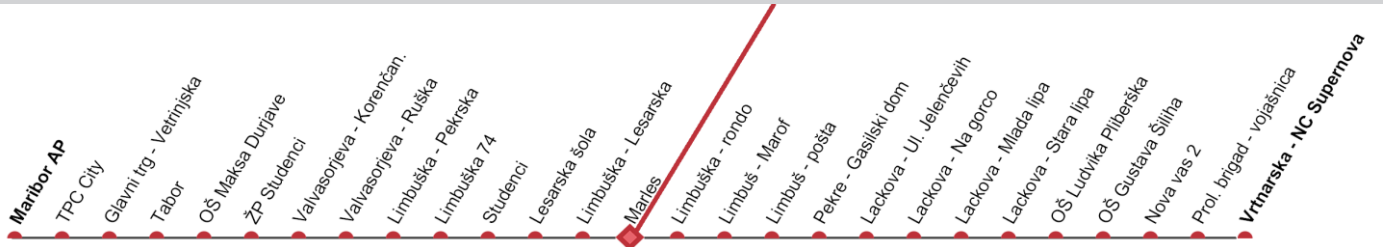

Linija 4

SMER VOŽNJE →

Velja od 26. 06. 2024

		04	05	06	07	08	09	10	11	12	13	14	15	16	17	18	19	20	21	22	23	
DELAVNIK	V SMERI 🕒																					
	Lesarska šola																					
	Vrtnarska - NC Supernova		27 58	30	01 30	01 45	31	15	00 45	31	00 31	00 31	00 31	00 31	00 45	30	15	00 45	30	41		
SOBOTA	V SMERI 🕒																					
	Lesarska šola																					
	Vrtnarska - NC Supernova		30	10 51	30	11 50	31	10 50	30	10 51	30	10	30	50		11	30	50		31		
NEDELJA	V SMERI 🕒																					
	Lesarska šola																					
	Vrtnarska - NC Supernova				00	21	40		00	20	41		00	20	41		00	20	40	51		

Predvideni časi odhodov so informativnega značaja. / All times are approximate.

Vozila so prilagojena potrebam gibalno oviranih oseb. / Adapting vehicles for people with disabilities.