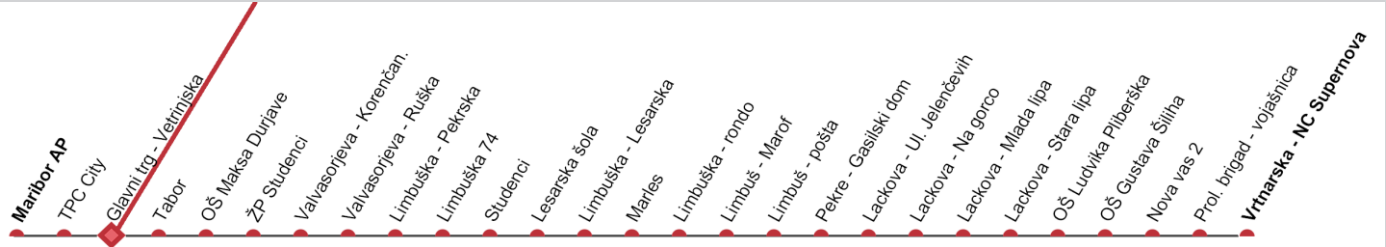

Glavni trg - Vetrinjska

Linija 4

SMER VOŽNJE →

Velja od 26. 06. 2024

		04	05	06	07	08	09	10	11	12	13	14	15	16	17	18	19	20	21	22	23
DELAVNIK	V SMERI ⌚																				
	Lesarska šola			46	46		16			16	16	16	16	16							26
	Vrtnarska - NC Supernova		13 44	16 46	16 46	31	16	01 46	31	16 46	16 46	16 46	16 46	16 46	31	16	01 46	31	16	26	
SOBOTA	V SMERI ⌚																				
	Lesarska šola			36	56		16			36					56						16
	Vrtnarska - NC Supernova		16 56	36	16 56	36	16 56	36	16 56	36	16 56		16	36	56		16	36		16	
NEDELJA	V SMERI ⌚																				
	Lesarska šola					06					26				26						36
	Vrtnarska - NC Supernova			46		06	26	46		06	26	46		06	26	46		06	26	36	

Predvideni časi odhodov so informativnega značaja. / All times are approximate.

Vozila so prilagojena potrebam gibalno oviranih oseb. / Adapting vehicles for people with disabilities.