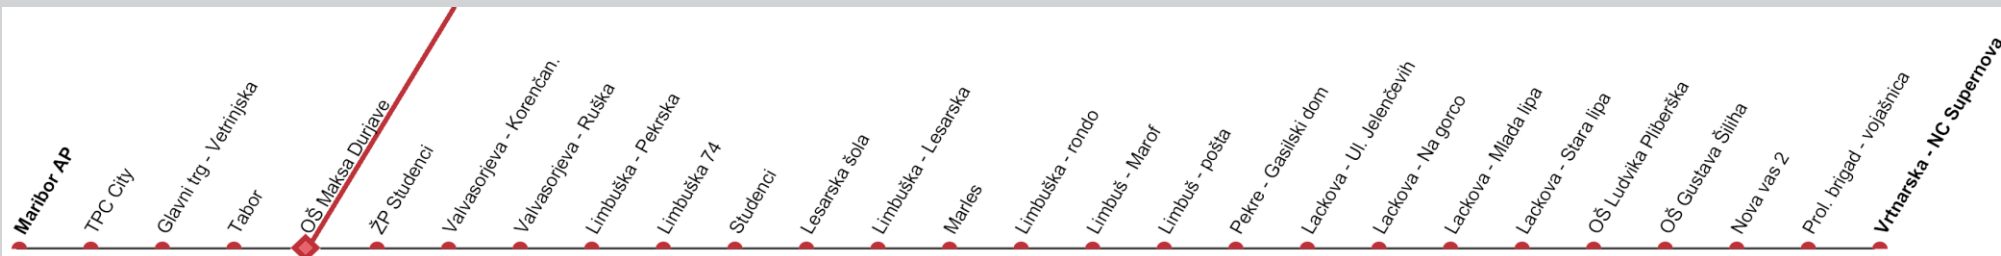

Linija 4

SMER VOŽNJE →

Velja od 26. 06. 2024

V SMERI		04	05	06	07	08	09	10	11	12	13	14	15	16	17	18	19	20	21	22	23
DELAVNIK	Lesarska šola			49	49		19			19	19	19	19	19						29	
	Vrtnarska - NC Supernova		16 47	19 49	19 49	34	19	04 49	34	19 49	19 49	19 49	19 49	19 49	34	19	04 49	34	19	29	
V SMERI		04	05	06	07	08	09	10	11	12	13	14	15	16	17	18	19	20	21	22	23
SOBOTA	Lesarska šola			39	59		19			39					59					19	
	Vrtnarska - NC Supernova		19 59	39	19 59	39	19 59	39	19 59	39	19 59		19	39	59		19	39		19	
V SMERI		04	05	06	07	08	09	10	11	12	13	14	15	16	17	18	19	20	21	22	23
NEDELJA	Lesarska šola					09					29				29					39	
	Vrtnarska - NC Supernova			49		09	29	49		09	29	49		09	29	49		09	29	39	

Predvideni časi odhodov so informativnega značaja. / All times are approximate.
Vozila so prilagojena potrebam gibalno oviranih oseb. / Adapting vehicles for people with disabilities.