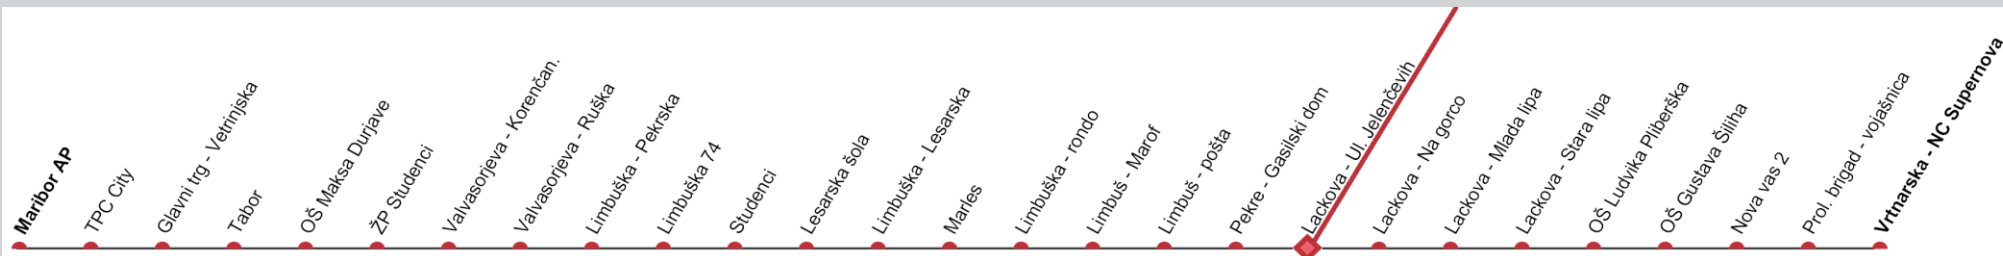

Linija 4

SMER VOŽNJE →

Velja od 26. 06. 2024

		04	05	06	07	08	09	10	11	12	13	14	15	16	17	18	19	20	21	22	23	
DELAVNIK	V SMERI																					
	Lesarska šola																					
	Vrtnarska - NC Supernova		31	02 34	05 34	05 49	35	19	04 49	35	04 35	04 35	04 35	04 35	04 49	34	19	04 49	34	45		
SOBOTA	V SMERI																					
	Lesarska šola																					
	Vrtnarska - NC Supernova		34	14 55	34	15 54	35	14 54	34	14 55	34	14	34	54		15	34	54		35		
NEDELJA	V SMERI																					
	Lesarska šola																					
	Vrtnarska - NC Supernova				04	25	44		04	24	45		04	24	45		04	24	44	55		

Linija 4

SMER VOŽNJE →

Velja od 26. 06. 2024

Linija 4		04	05	06	07	08	09	10	11	12	13	14	15	16	17	18	19	20	21	22	23
DELAVNIK	V SMERI																				
	Lesarska šola																				
	Vrtnarska - NC Supernova		32	03 35	06 35	06 50	36	20	05 50	36	05 36	05 36	05 36	05 36	05 50	35	20	05 50	35	46	
SOBOTA	V SMERI																				
	Lesarska šola																				
	Vrtnarska - NC Supernova		35	15 56	35	16 55	36	15 55	35	15 56	35	15	35	55		16	35	55		36	
NEDELJA	V SMERI																				
	Lesarska šola																				
	Vrtnarska - NC Supernova				05	26	45		05	25	46		05	25	46		05	25	45	56	