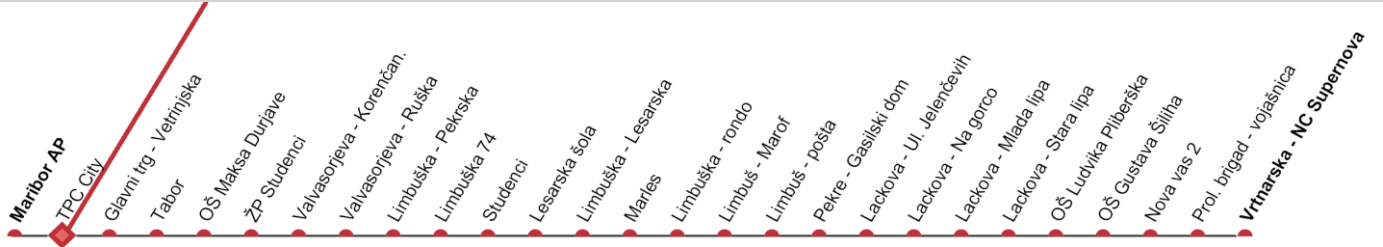

Linija 4

SMER VOŽNJE →

Velja od 26. 06. 2024

		04	05	06	07	08	09	10	11	12	13	14	15	16	17	18	19	20	21	22	23	
DELAVNIK	V SMERI ⌚																					
	Lesarska šola			44	44		14			14	14	14	14	14							24	
	Vrtnarska - NC Supernova		12 43	14 44	14 44	29	14 59	44	29	14 44	14 44	14 44	14 44	14 44	29	14 59	44	29	14	24		
SOBOTA	V SMERI ⌚																					
	Lesarska šola			34	54		14			34					54						14	
	Vrtnarska - NC Supernova		14 54	34	14 54	34	14 54	34	14 54	34	14 54		14	34	54		14	34			14	
NEDELJA	V SMERI ⌚																					
	Lesarska šola					04					24				24						34	
	Vrtnarska - NC Supernova			44		04	24	44		04	24	44		04	24	44		04	24	34		

Predvideni časi odhodov so informativnega značaja. / All times are approximate.

Vozila so prilagojena potrebam gibalno oviranih oseb. / Adapting vehicles for people with disabilities.