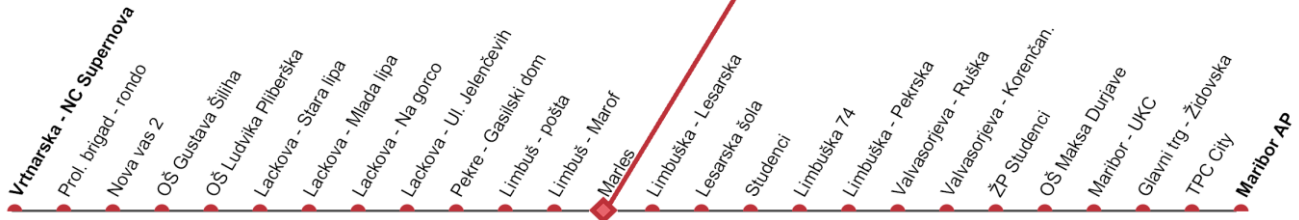

Linija 4

SMER VOŽNJE →

Velja od 26. 06. 2024

		04	05	06	07	08	09	10	11	12	13	14	15	16	17	18	19	20	21	22	23
DELAVNIK	V SMERI ⌚																				
	Maribor AP		03 33	03 34	04 34	04 34	19	04 49	34	19	04 34	04 34	04 34	04 34	04 34	14	04 49	34	14 59		
	Lesarska šola		03 33	34		04	19		34		34	34	34			14					
SOBOTA	V SMERI ⌚																				
	Maribor AP		19 59	39	19 59	39	19 59	39	19 59	39	19	39	59		19	39	59		19		
	Lesarska šola		19		59					39									19		
NEDELJA	V SMERI ⌚																				
	Maribor AP			09	29	49		09	29	49		09	29	49		09	29	49		09	
	Lesarska šola				29					49							29				

Predvideni časi odhodov so informativnega značaja. / All times are approximate.

Vozila so prilagojena potrebam gibalno oviranih oseb. / Adapting vehicles for people with disabilities.