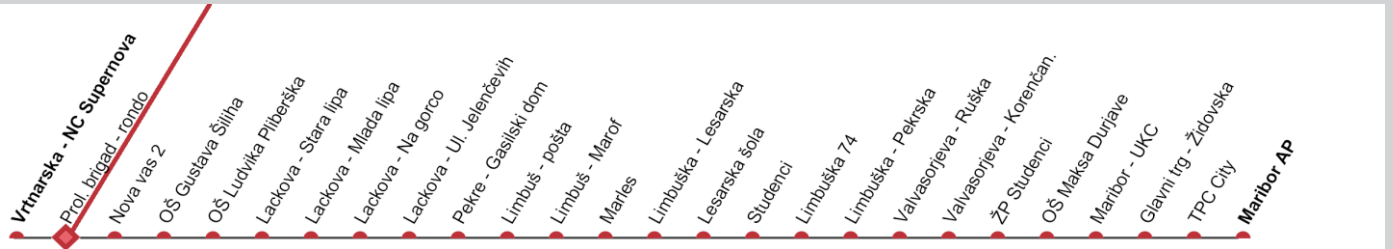

Vrtnarska - NC Supernova

Linija 4

SMER VOŽNJE →

Velja od 26. 06. 2024

		04	05	06	07	08	09	10	11	12	13	14	15	16	17	18	19	20	21	22	23
DELAVNIK	V SMERI ⌚																				
	Maribor AP	50	20 50	20 50	20 50	20	05 50	35	20	05 50	20 50	20 50	20 50	20 50	20	00 50	35	20	00 45		
	Lesarska šola	50	20	20	50		05		20		20	20	20			00					
SOBOTA	V SMERI ⌚																				
	Maribor AP		05 45	25	05 45	25	05 45	25	05 45	25	05	25	45		05	25	45		05		
	Lesarska šola		05		45					25									05		
NEDELJA	V SMERI ⌚																				
	Maribor AP		55		15	35	55		15	35	55		15	35	55		15	35	55		
	Lesarska šola				15					35							15				

Linija 4

SMER VOŽNJE →

Velja od 26. 06. 2024

		04	05	06	07	08	09	10	11	12	13	14	15	16	17	18	19	20	21	22	23
DELAVNIK	V SMERI ⌚																				
	Maribor AP	51	21 51	21 51	21 51	21	06 51	36	21	06 51	21 51	21 51	21 51	21 51	21	01 51	36	21	01 46		
	Lesarska šola	51	21	21	51		06		21		21	21	21			01					
SOBOTA	V SMERI ⌚																				
	Maribor AP		06 46	26	06 46	26	06 46	26	06 46	26	06	26	46		06	26	46		06		
	Lesarska šola		06		46					26									06		
NEDELJA	V SMERI ⌚																				
	Maribor AP		56		16	36	56		16	36	56		16	36	56		16	36	56		
	Lesarska šola				16					36							16				