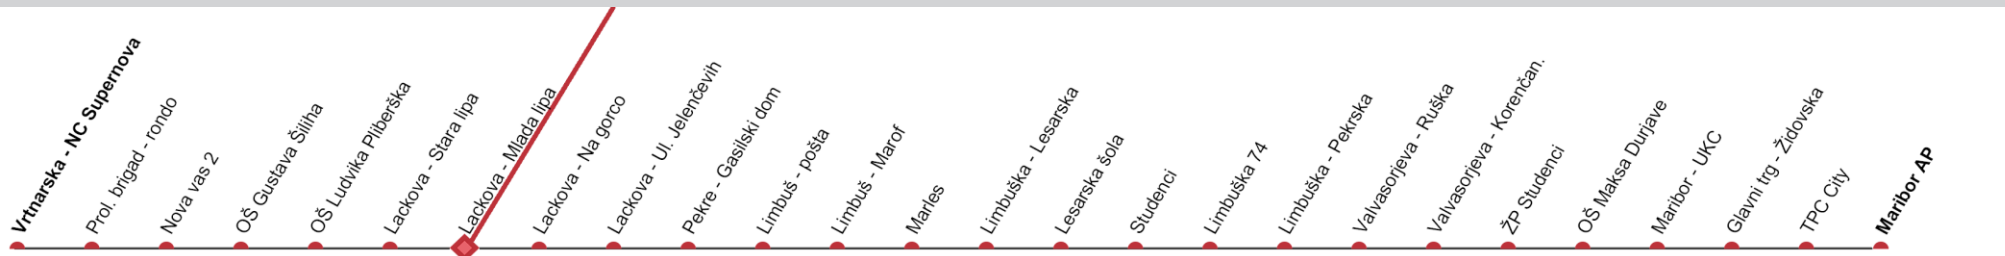

Linija 4

SMER VOŽNJE →

Velja od 26. 06. 2024

		04	05	06	07	08	09	10	11	12	13	14	15	16	17	18	19	20	21	22	23
DELAVNIK	V SMERI ⌚																				
	Maribor AP	54	24 54	24 54	24 54	24	09 54	39	24	09 54	24 54	24 54	24 54	24 54	24	04 54	39	24	04 49		
	Lesarska šola	54	24	24	54		09		24		24	24	24			04					
SOBOTA	V SMERI ⌚																				
	Maribor AP		09 49	29	09 49	29	09 49	29	09 49	29	09	29	49		09	29	49		09		
	Lesarska šola		09		49					29									09		
NEDELJA	V SMERI ⌚																				
	Maribor AP		59		19	39	59		19	39	59		19	39	59		19	39	59		
	Lesarska šola				19					39							19				

Linija 4

SMER VOŽNJE →

Velja od 26. 06. 2024

		04	05	06	07	08	09	10	11	12	13	14	15	16	17	18	19	20	21	22	23
DELAVNIK	V SMERI ⌚																				
	Maribor AP	55	25 55	26 56	26 56	26	11 56	41	26	11 56	26 56	26 56	26 56	26 56	26	06 56	41	26	06 51		
	Lesarska šola	55	25	26	56		11		26		26	26	26			06					
SOBOTA	V SMERI ⌚																				
	Maribor AP		11 51	31	11 51	31	11 51	31	11 51	31	11	31	51		11	31	51		11		
	Lesarska šola		11		51					31									11		
NEDELJA	V SMERI ⌚																				
	Maribor AP			01	21	41		01	21	41		01	21	41		01	21	41		01	
	Lesarska šola				21					41							21				

Linija 4

SMER VOŽNJE →

Velja od 26. 06. 2024

Linija 4		04	05	06	07	08	09	10	11	12	13	14	15	16	17	18	19	20	21	22	23
DELAVNİK	V SMERI ⌚	04	05	06	07	08	09	10	11	12	13	14	15	16	17	18	19	20	21	22	23
	Maribor AP	56	26 56	27 57	27 57	27	12 57	42	27	12 57	27 57	27 57	27 57	27 57	27	07 57	42	27	07 52		
	Lesarska šola	56	26	27	57		12		27		27	27	27			07					
SOBOTA	V SMERI ⌚	04	05	06	07	08	09	10	11	12	13	14	15	16	17	18	19	20	21	22	23
	Maribor AP		12 52	32	12 52	32	12 52	32	12 52	32	12	32	52		12	32	52		12		
	Lesarska šola		12		52					32									12		
NEDELJA	V SMERI ⌚	04	05	06	07	08	09	10	11	12	13	14	15	16	17	18	19	20	21	22	23
	Maribor AP			02	22	42		02	22	42		02	22	42		02	22	42		02	
	Lesarska šola				22					42							22				