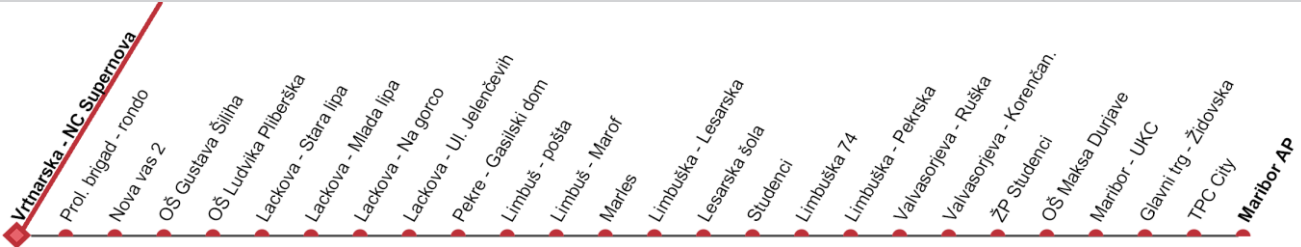

Vrtnarska - NC Supernova

Linija 4

SMER VOŽNJE →

Velja od 26. 06. 2024

		04	05	06	07	08	09	10	11	12	13	14	15	16	17	18	19	20	21	22	23
DELAVNIK	V SMERI ⌚																				
	Maribor AP	50	20 50	20 50	20 50	20	05 50	35	20	05 50	20 50	20 50	20 50	20 50	20	00 50	35	20	00 45		
	Lesarska šola	50	20	20	50		05		20		20	20	20			00					
SOBOTA	V SMERI ⌚																				
	Maribor AP		05 45	25	05 45	25	05 45	25	05 45	25	05	25	45		05	25	45		05		
	Lesarska šola		05		45					25									05		
NEDELJA	V SMERI ⌚																				
	Maribor AP		55		15	35	55		15	35	55		15	35	55		15	35	55		
	Lesarska šola				15					35							15				

Linija 4

SMER VOŽNJE →

Velja od 26. 06. 2024

		04	05	06	07	08	09	10	11	12	13	14	15	16	17	18	19	20	21	22	23
DELAVNIK	V SMERI ⌚																				
	Maribor AP	51	21 51	21 51	21 51	21	06 51	36	21	06 51	21 51	21 51	21 51	21 51	21	01 51	36	21	01 46		
	Lesarska šola	51	21	21	51		06		21		21	21	21			01					
SOBOTA	V SMERI ⌚																				
	Maribor AP		06 46	26	06 46	26	06 46	26	06 46	26	06	26	46		06	26	46		06		
	Lesarska šola		06		46					26									06		
NEDELJA	V SMERI ⌚																				
	Maribor AP		56		16	36	56		16	36	56		16	36	56		16	36	56		
	Lesarska šola				16					36							16				