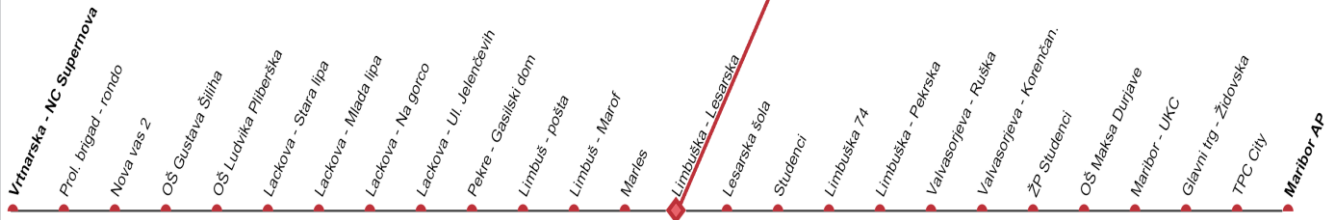

Velja od 26. 06. 2024

		04	05	06	07	08	09	10	11	12	13	14	15	16	17	18	19	20	21	22	23
DELAVNIK	V SMERI ⌚																				
	Maribor AP		03 33	03 34	04 34	04 34	19	04 49	34	19	04 34	04 34	04 34	04 34	04 34	14	04 49	34	14 59		
	Lesarska šola		03 33	34		04	19		34		34	34	34			14					
SOBOTA	V SMERI ⌚																				
	Maribor AP		19 59	39	19 59	39	19 59	39	19 59	39	19	39	59		19	39	59		19		
	Lesarska šola		19		59					39									19		
NEDELJA	V SMERI ⌚																				
	Maribor AP			09	29	49		09	29	49		09	29	49		09	29	49		09	
	Lesarska šola				29					49							29				

Linija 4

SMER VOŽNJE →

Velja od 26. 06. 2024

		04	05	06	07	08	09	10	11	12	13	14	15	16	17	18	19	20	21	22	23
DELAVNIK	V SMERI																				
	Maribor AP		04 34	04 35	06 36	06 36	21	06 51	36	21	06 36	06 35	06 35	06 36	06 36	16	06 51	36	16	01	
	Lesarska šola		04 34	35		06	21		36		36	35	35			16					
SOBOTA	V SMERI																				
	Maribor AP		21	01 41	21	01 41	21	01 41	21	01 41	21	41		01	21	41		01	21		
	Lesarska šola		21			01				41									21		
NEDELJA	V SMERI																				
	Maribor AP			11	31	51		11	31	51		11	31	51		11	31	51		11	
	Lesarska šola				31					51							31				