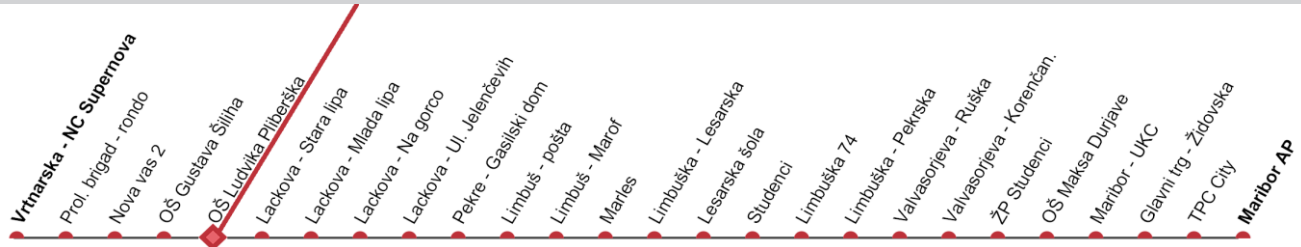

SMER VOŽNJE →

Velja od 26. 06. 2024

		04	05	06	07	08	09	10	11	12	13	14	15	16	17	18	19	20	21	22	23
DELAVNIK	V SMERI ⌚																				
	Maribor AP	52	22 52	22 52	22 52	22	07 52	37	22	07 52	22 52	22 52	22 52	22 52	22	02 52	37	22	02 47		
	Lesarska šola	52	22	22	52		07		22		22	22	22			02					
SOBOTA	V SMERI ⌚																				
	Maribor AP		07 47	27	07 47	27	07 47	27	07 47	27	07	27	47		07	27	47		07		
	Lesarska šola		07		47					27									07		
NEDELJA	V SMERI ⌚																				
	Maribor AP		57		17	37	57		17	37	57		17	37	57		17	37	57		
	Lesarska šola				17					37							17				

Velja od 26. 06. 2024

Linija 4		04	05	06	07	08	09	10	11	12	13	14	15	16	17	18	19	20	21	22	23
DELAVNIK	V SMERI	04	05	06	07	08	09	10	11	12	13	14	15	16	17	18	19	20	21	22	23
	Maribor AP	53	23 53	23 53	23 53	23	08 53	38	23	08 53	23 53	23 53	23 53	23 53	23	03 53	38	23	03 48		
	Lesarska šola	53	23	23	53		08		23		23	23	23			03					
SOBOTA	V SMERI	04	05	06	07	08	09	10	11	12	13	14	15	16	17	18	19	20	21	22	23
	Maribor AP		08 48	28	08 48	28	08 48	28	08 48	28	08	28	48		08	28	48		08		
	Lesarska šola		08		48					28									08		
NEDELJA	V SMERI	04	05	06	07	08	09	10	11	12	13	14	15	16	17	18	19	20	21	22	23
	Maribor AP		58		18	38	58		18	38	58		18	38	58		18	38	58		
	Lesarska šola				18					38							18				

Linija 4

SMER VOŽNJE →

Velja od 26. 06. 2024

		04	05	06	07	08	09	10	11	12	13	14	15	16	17	18	19	20	21	22	23
DELAVNIK	V SMERI ⌚																				
	Maribor AP	54	24 54	24 54	24 54	24	09 54	39	24	09 54	24 54	24 54	24 54	24 54	24	04 54	39	24	04 49		
	Lesarska šola	54	24	24	54		09		24		24	24	24			04					
SOBOTA	V SMERI ⌚																				
	Maribor AP		09 49	29	09 49	29	09 49	29	09 49	29	09	29	49		09	29	49		09		
	Lesarska šola		09		49					29									09		
NEDELJA	V SMERI ⌚																				
	Maribor AP		59		19	39	59		19	39	59		19	39	59		19	39	59		
	Lesarska šola				19					39							19				