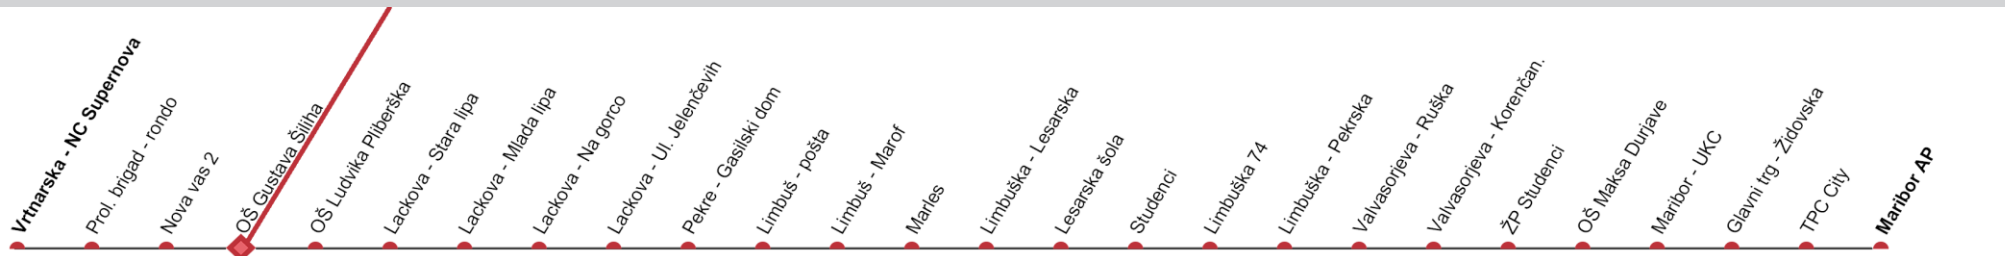

Linija 4

SMER VOŽNJE →

Velja od 26. 06. 2024

Linija 4		04	05	06	07	08	09	10	11	12	13	14	15	16	17	18	19	20	21	22	23
DELAVNIK	V SMERI	04	05	06	07	08	09	10	11	12	13	14	15	16	17	18	19	20	21	22	23
	Maribor AP	53	23 53	23 53	23 53	23	08 53	38	23	08 53	23 53	23 53	23 53	23 53	23	03 53	38	23	03 48		
	Lesarska šola	53	23	23	53		08		23		23	23	23			03					
SOBOTA	V SMERI	04	05	06	07	08	09	10	11	12	13	14	15	16	17	18	19	20	21	22	23
	Maribor AP		08 48	28	08 48	28	08 48	28	08 48	28	08	28	48		08	28	48		08		
	Lesarska šola		08		48					28									08		
NEDELJA	V SMERI	04	05	06	07	08	09	10	11	12	13	14	15	16	17	18	19	20	21	22	23
	Maribor AP		58		18	38	58		18	38	58		18	38	58		18	38	58		
	Lesarska šola				18					38							18				

Predvideni časi odhodov so informativnega značaja. / All times are approximate.

Vozila so prilagojena potrebam gibalno oviranih oseb. / Adapting vehicles for people with disabilities.