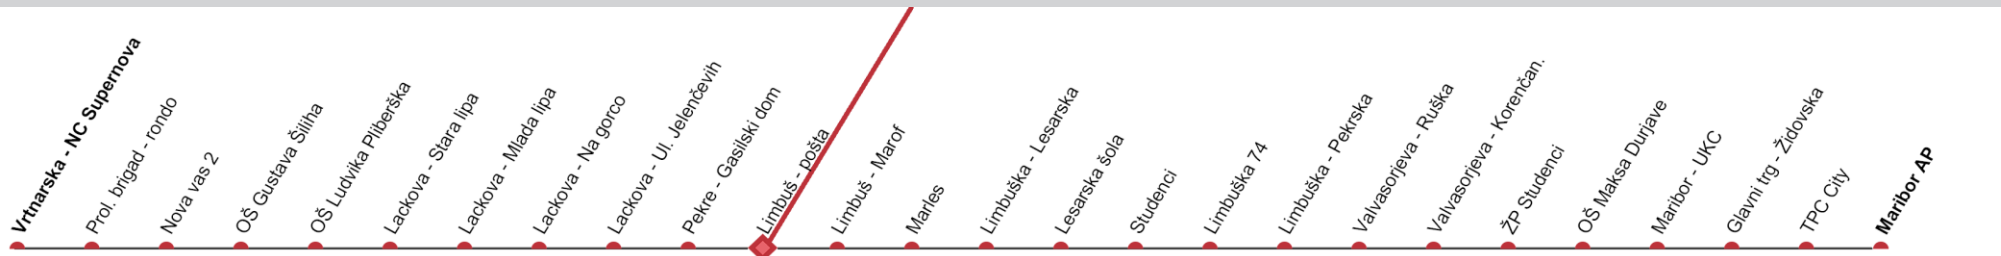

Limbuš - pošta

Linija 4

SMER VOŽNJE →

Velja od 26. 06. 2024

Linija 4		04	05	06	07	08	09	10	11	12	13	14	15	16	17	18	19	20	21	22	23
DELAVNİK	V SMERI ⌚																				
	Maribor AP		00 30	00 31	01 31	01 31	16	01 46	31	16	01 31	01 31	01 31	01 31	01 31	11	01 46	31	11 56		
	Lesarska šola		00 30	31		01	16		31		31	31			11						
SOBOTA	V SMERI ⌚																				
	Maribor AP		16 56	36	16 56	36	16 56	36	16 56	36	16	36	56		16	36	56		16		
	Lesarska šola		16		56					36									16		
NEDELJA	V SMERI ⌚																				
	Maribor AP			06	26	46		06	26	46		06	26	46		06	26	46		06	
	Lesarska šola				26					46							26				

Predvideni časi odhodov so informativnega značaja. / All times are approximate.
Vozila so prilagojena potrebam gibalno oviranih oseb. / Adapting vehicles for people with disabilities.