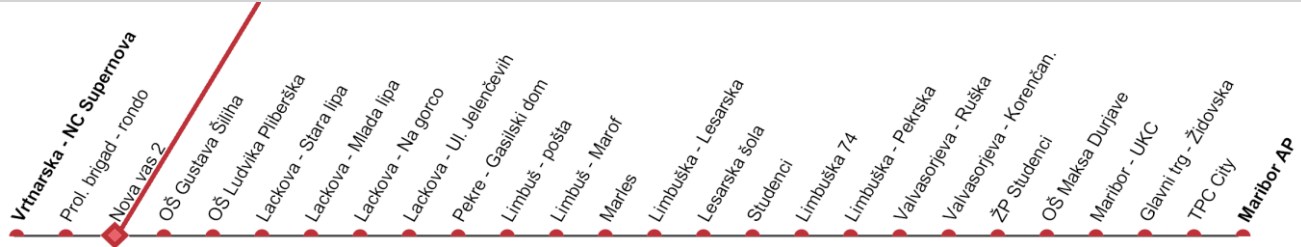

Nova vas 2

Linija 4

SMER VOŽNJE →

Velja od 26. 06. 2024

		04	05	06	07	08	09	10	11	12	13	14	15	16	17	18	19	20	21	22	23
DELAVNIK	V SMERI ⌚																				
	Maribor AP	52	22 52	22 52	22 52	22	07 52	37	22	07 52	22 52	22 52	22 52	22 52	22	02 52	37	22	02 47		
	Lesarska šola	52	22	22	52		07		22		22	22	22			02					
SOBOTA	V SMERI ⌚																				
	Maribor AP		07 47	27	07 47	27	07 47	27	07 47	27	07	27	47		07	27	47		07		
	Lesarska šola		07		47					27									07		
NEDELJA	V SMERI ⌚																				
	Maribor AP		57		17	37	57		17	37	57		17	37	57		17	37	57		
	Lesarska šola				17					37							17				

Predvideni časi odhodov so informativnega značaja. / All times are approximate.

Vozila so prilagojena potrebam gibalno oviranih oseb. / Adapting vehicles for people with disabilities.