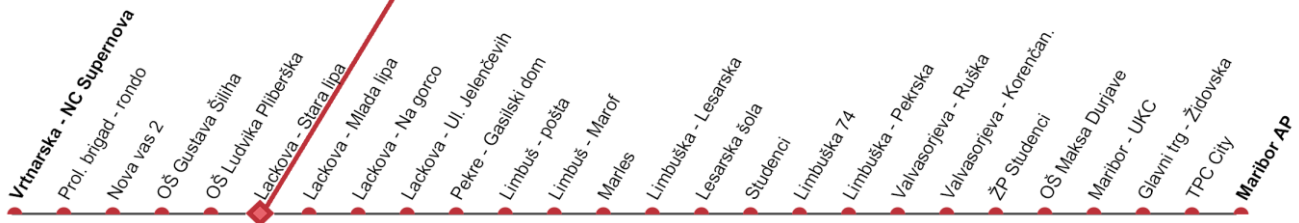

Linija 4

SMER VOŽNJE →

Velja od 26. 06. 2024

		04	05	06	07	08	09	10	11	12	13	14	15	16	17	18	19	20	21	22	23
DELAVNIK	V SMERI ⌚																				
	Maribor AP	54	24 54	24 54	24 54	24	09 54	39	24	09 54	24 54	24 54	24 54	24 54	24	04 54	39	24	04 49		
	Lesarska šola	54	24	24	54		09		24		24	24	24			04					
SOBOTA	V SMERI ⌚																				
	Maribor AP		09 49	29	09 49	29	09 49	29	09 49	29	09	29	49		09	29	49		09		
	Lesarska šola		09		49					29									09		
NEDELJA	V SMERI ⌚																				
	Maribor AP		59		19	39	59		19	39	59		19	39	59		19	39	59		
	Lesarska šola				19					39							19				

Linija 4

SMER VOŽNJE →

Velja od 26. 06. 2024

		04	05	06	07	08	09	10	11	12	13	14	15	16	17	18	19	20	21	22	23
DELAVNIK	V SMERI ⌚																				
	Maribor AP	55	25 55	26 56	26 56	26	11 56	41	26	11 56	26 56	26 56	26 56	26 56	26	06 56	41	26	06 51		
	Lesarska šola	55	25	26	56		11		26		26	26	26			06					
SOBOTA	V SMERI ⌚																				
	Maribor AP		11 51	31	11 51	31	11 51	31	11 51	31	11	31	51		11	31	51		11		
	Lesarska šola		11		51					31									11		
NEDELJA	V SMERI ⌚																				
	Maribor AP			01	21	41		01	21	41		01	21	41		01	21	41		01	
	Lesarska šola				21					41							21				