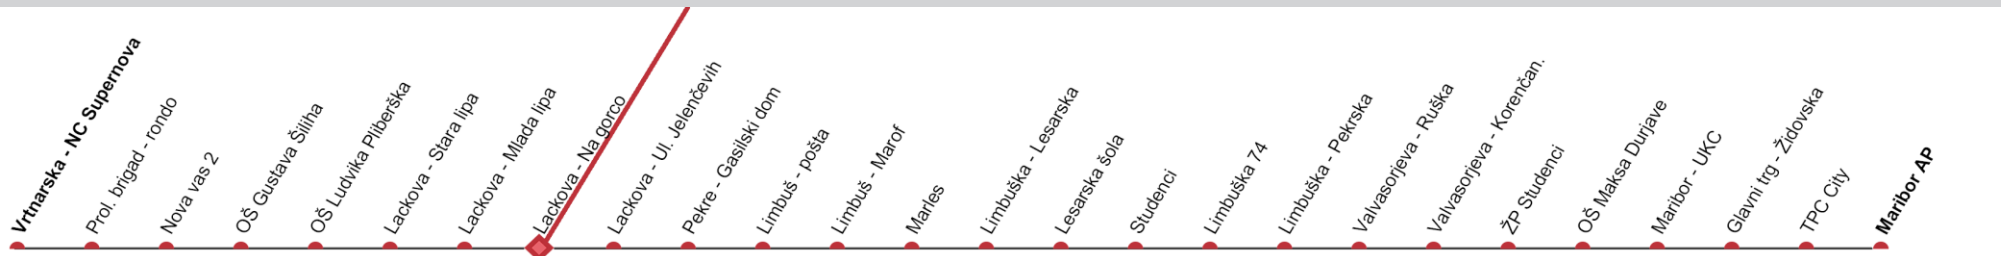

Linija 4

SMER VOŽNJE →

Velja od 26. 06. 2024

Linija 4		04	05	06	07	08	09	10	11	12	13	14	15	16	17	18	19	20	21	22	23
DELAVNİK	V SMERI ⌚	04	05	06	07	08	09	10	11	12	13	14	15	16	17	18	19	20	21	22	23
	Maribor AP	56	26 56	27 57	27 57	27	12 57	42	27	12 57	27 57	27 57	27 57	27 57	27	07 57	42	27	07 52		
	Lesarska šola	56	26	27	57		12		27		27	27	27			07					
SOBOTA	V SMERI ⌚	04	05	06	07	08	09	10	11	12	13	14	15	16	17	18	19	20	21	22	23
	Maribor AP		12 52	32	12 52	32	12 52	32	12 52	32	12	32	52		12	32	52		12		
	Lesarska šola		12		52					32									12		
NEDELJA	V SMERI ⌚	04	05	06	07	08	09	10	11	12	13	14	15	16	17	18	19	20	21	22	23
	Maribor AP			02	22	42		02	22	42		02	22	42		02	22	42		02	
	Lesarska šola				22					42							22				

Linija 4

SMER VOŽNJE →

Velja od 26. 06. 2024

DELAVNİK		04	05	06	07	08	09	10	11	12	13	14	15	16	17	18	19	20	21	22	23
V SMERI	Maribor AP	57	27 57	28 58	28 58	28	13 58	43	28	13 58	28 58	28 58	28 58	28 58	28	08 58	43	28	08 53		
	Lesarska šola	57	27	28	58		13		28		28	28	28			08					
SOBOTA		04	05	06	07	08	09	10	11	12	13	14	15	16	17	18	19	20	21	22	23
V SMERI	Maribor AP		13 53	33	13 53	33	13 53	33	13 53	33	13	33	53		13	33	53		13		
	Lesarska šola		13		53					33									13		
NEDELJA		04	05	06	07	08	09	10	11	12	13	14	15	16	17	18	19	20	21	22	23
V SMERI	Maribor AP			03	23	43		03	23	43		03	23	43		03	23	43		03	
	Lesarska šola				23					43							23				