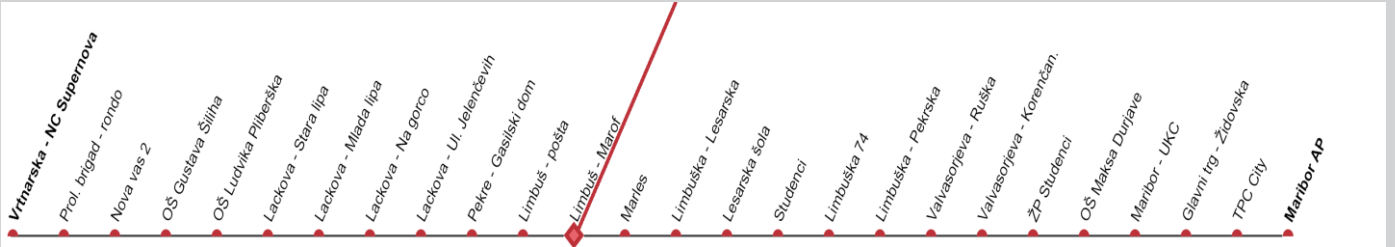

SMER VOŽNJE →

Velja od 26. 06. 2024

Linija 4		04	05	06	07	08	09	10	11	12	13	14	15	16	17	18	19	20	21	22	23
DELAVNİK	V SMERI ⌚																				
	Maribor AP		00 30	00 31	01 31	01 31	16	01 46	31	16	01 31	01 31	01 31	01 31	01 31	11	01 46	31	11 56		
	Lesarska šola		00 30	31		01	16		31		31	31			11						
SOBOTA	V SMERI ⌚																				
	Maribor AP		16 56	36	16 56	36	16 56	36	16 56	36	16	36	56		16	36	56		16		
	Lesarska šola		16		56					36									16		
NEDELJA	V SMERI ⌚																				
	Maribor AP			06	26	46		06	26	46		06	26	46		06	26	46		06	
	Lesarska šola				26					46							26				

Predvideni časi odhodov so informativnega značaja. / All times are approximate.
 Vozila so prilagojena potrebam gibalno oviranih oseb. / Adapting vehicles for people with disabilities.

Limbuš - Marof

Linija 4

SMER VOŽNJE →

Velja od 26. 06. 2024

		04	05	06	07	08	09	10	11	12	13	14	15	16	17	18	19	20	21	22	23
DELAVNIK	V SMERI ⌚																				
	Maribor AP		01 31	01 32	02 32	02 32	17	02 47	32	17	02 32	02 32	02 32	02 32	02 32	12	02 47	32	12 57		
	Lesarska šola		01 31	32		02	17		32		32	32	32			12					
SOBOTA	V SMERI ⌚																				
	Maribor AP		17 57	37	17 57	37	17 57	37	17 57	37	17	37	57		17	37	57		17		
	Lesarska šola		17		57					37									17		
NEDELJA	V SMERI ⌚																				
	Maribor AP			07	27	47		07	27	47		07	27	47		07	27	47		07	
	Lesarska šola				27					47							27				