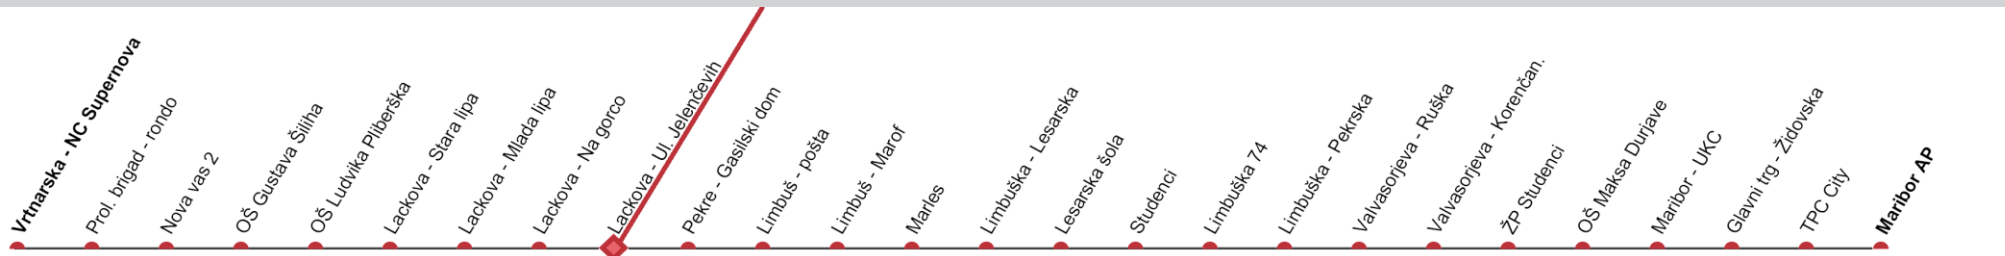

Linija 4

SMER VOŽNJE →

Velja od 26. 06. 2024

Linija 4		04	05	06	07	08	09	10	11	12	13	14	15	16	17	18	19	20	21	22	23
DELAVNİK	V SMERI ⌚	04	05	06	07	08	09	10	11	12	13	14	15	16	17	18	19	20	21	22	23
	Maribor AP	56	26 56	27 57	27 57	27	12 57	42	27	12 57	27 57	27 57	27 57	27 57	27	07 57	42	27	07 52		
	Lesarska šola	56	26	27	57		12		27		27	27	27			07					
SOBOTA	V SMERI ⌚	04	05	06	07	08	09	10	11	12	13	14	15	16	17	18	19	20	21	22	23
	Maribor AP		12 52	32	12 52	32	12 52	32	12 52	32	12	32	52		12	32	52		12		
	Lesarska šola		12		52					32									12		
NEDELJA	V SMERI ⌚	04	05	06	07	08	09	10	11	12	13	14	15	16	17	18	19	20	21	22	23
	Maribor AP			02	22	42		02	22	42		02	22	42		02	22	42		02	
	Lesarska šola				22					42							22				

Linija 4

SMER VOŽNJE →

Velja od 26. 06. 2024

DELAVNİK		04	05	06	07	08	09	10	11	12	13	14	15	16	17	18	19	20	21	22	23
V SMERI	Maribor AP	57	27 57	28 58	28 58	28	13 58	43	28	13 58	28 58	28 58	28 58	28 58	28	08 58	43	28	08 53		
	Lesarska šola	57	27	28	58		13		28		28	28	28			08					
SOBOTA		04	05	06	07	08	09	10	11	12	13	14	15	16	17	18	19	20	21	22	23
V SMERI	Maribor AP		13 53	33	13 53	33	13 53	33	13 53	33	13	33	53		13	33	53		13		
	Lesarska šola		13		53					33									13		
NEDELJA		04	05	06	07	08	09	10	11	12	13	14	15	16	17	18	19	20	21	22	23
V SMERI	Maribor AP			03	23	43		03	23	43		03	23	43		03	23	43		03	
	Lesarska šola				23					43							23				

Linija 4

SMER VOŽNJE →

Velja od 26. 06. 2024

DELAVNİK		04	05	06	07	08	09	10	11	12	13	14	15	16	17	18	19	20	21	22	23
V SMERI	Maribor AP	58	28 58	29 59	29 59	29	14 59	44	29	14 59	29 59	29 59	29 59	29 59	29	09 59	44	29	09 54		
	Lesarska šola	58	28	29	59		14		29		29	29	29			09					
SOBOTA	V SMERI	04	05	06	07	08	09	10	11	12	13	14	15	16	17	18	19	20	21	22	23
	Maribor AP		14 54	34	14 54	34	14 54	34	14 54	34	14	34	54		14	34	54		14		
NEDELJA	V SMERI	04	05	06	07	08	09	10	11	12	13	14	15	16	17	18	19	20	21	22	23
	Maribor AP			04	24	44		04	24	44		04	24	44		04	24	44		04	
	Lesarska šola				24					44							24				