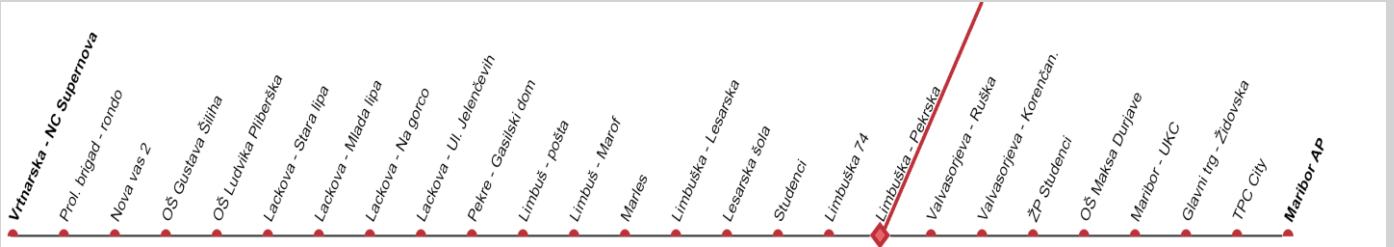

SMER VOŽNJE →

Velja od 26. 06. 2024

		04	05	06	07	08	09	10	11	12	13	14	15	16	17	18	19	20	21	22	23
DELAVNIK	V SMERI 🕒																				
	Maribor AP		07 37	07 40	09 39	10 39	25	09 54	40	24	09 40	09 40	09 40	09 39	09 39	20	09 54	39	19	04	
	Lesarska šola																				
SOBOTA	V SMERI 🕒																				
	Maribor AP		25	04 44	24	05 44	24	04 44	24	04 45	24	44		04	24	44		04	25		
	Lesarska šola																				
NEDELJA	V SMERI 🕒																				
	Maribor AP			14	35	54		14	34	55		14	34	54		14	35	54		14	
	Lesarska šola																				

Linija 4

SMER VOŽNJE →

Velja od 26. 06. 2024

		04	05	06	07	08	09	10	11	12	13	14	15	16	17	18	19	20	21	22	23
DELAVNIK	V SMERI ⌚																				
	Maribor AP		08 38	08 41	10 40	11 40	26	10 55	41	25	10 41	10 41	10 40	10 40	21	10 55	40	20	05		
	Lesarska šola																				
SOBOTA	V SMERI ⌚																				
	Maribor AP		26	05 45	25	06 45	25	05 45	25	05 46	25	45		05	25	45		05	26		
	Lesarska šola																				
NEDELJA	V SMERI ⌚																				
	Maribor AP			15	36	55		15	35	56		15	35	55		15	36	55		15	
	Lesarska šola																				