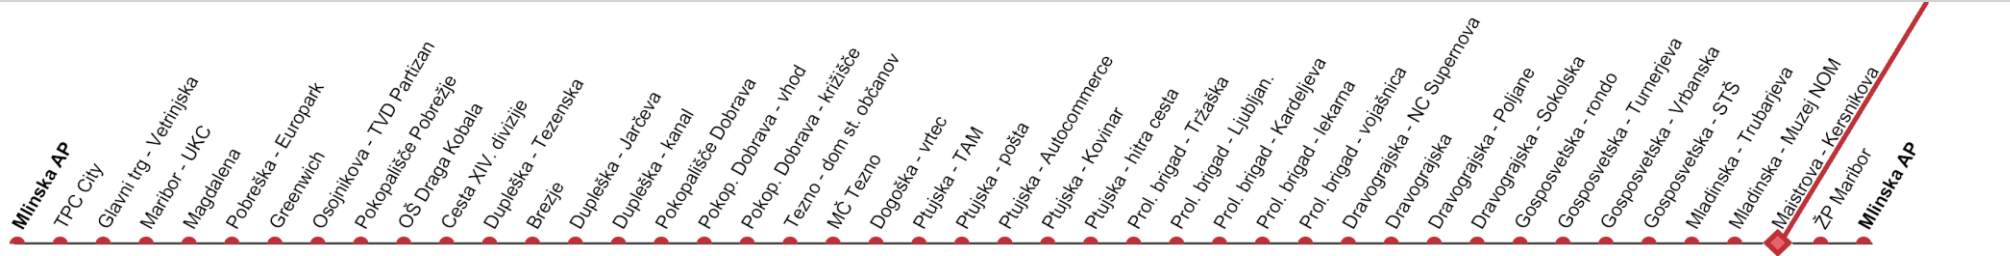

Maistrova - Kersnikova

Linija 3

SMER VOŽNJE →

Velja od 26. 06. 2024

DELAVNİK		V SMERI	04	05	06	07	08	09	10	11	12	13	14	15	16	17	18	19	20	21	22	23
DELAVNİK	Pokopališče Dobrava																					
	Mlinska AP		32	07 42	17 57	37	17 57	37	17 57	37	17 57	37	17 57	37	17 57	37	17 57	37	17 57	37	17 57	37
SOBOTA		V SMERI	04	05	06	07	08	09	10	11	12	13	14	15	16	17	18	19	20	21	22	23
SOBOTA	Pokopališče Dobrava																					
	Mlinska AP			07 47	27	07 47	27	07 47	27	07 47	27	07 47	27	07 47	47		07	27	47			07
NEDELJA		V SMERI	04	05	06	07	08	09	10	11	12	13	14	15	16	17	18	19	20	21	22	23
NEDELJA	Pokopališče Dobrava																					
	Mlinska AP				07	07	27	47		07	27	47		07	27	47		07	27			

Predvideni časi odhodov so informativnega značaja. / All times are approximate.
Vozila so prilagojena potrebam gibalno oviranih oseb. / Adapting vehicles for people with disabilities.