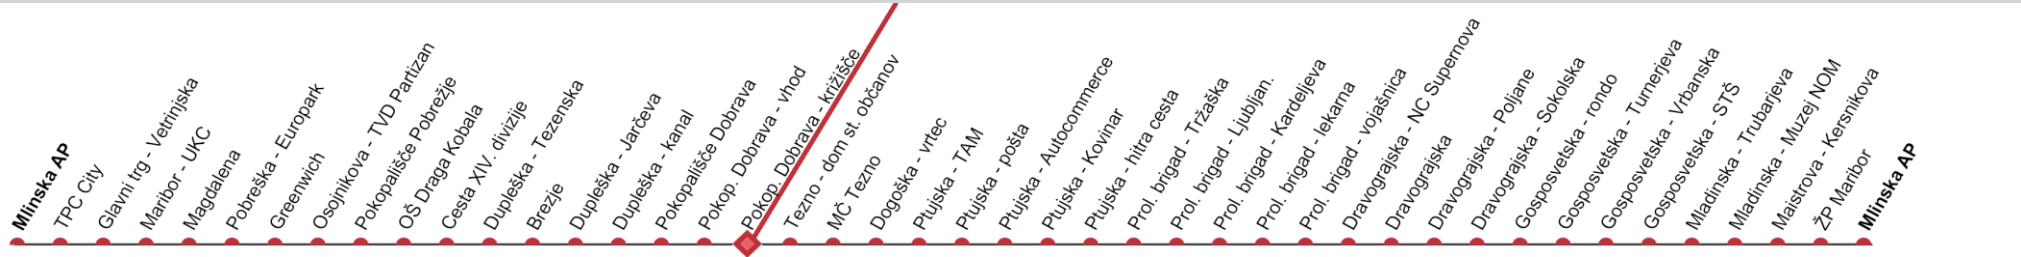

Pokop. Dobrava - križišče

Linija 3

SMER VOŽNJE →

Velja od 26. 06. 2024

		04	05	06	07	08	09	10	11	12	13	14	15	16	17	18	19	20	21	22	23
DELAVNIK	V SMERI																				
	Pokopališče Dobrava																				
	Mlinska AP		02 37	12 47	27	07 47	27	07 47	27	07 47	27	07 47	27	07 47	27	07 47	27	07 47	27	07	
SOBOTA	V SMERI																				
	Pokopališče Dobrava																				
	Mlinska AP		37	17 57	37	17 57	37	17 57	37	17 57	37	57		17	37	57			17	37	
NEDELJA	V SMERI																				
	Pokopališče Dobrava																				
	Mlinska AP			37	37	57		17	37	57		17	37	57		17	37	57			

Predvideni časi odhodov so informativnega značaja. / All times are approximate.

Vozila so prilagojena potrebam gibalno oviranih oseb. / Adapting vehicles for people with disabilities.