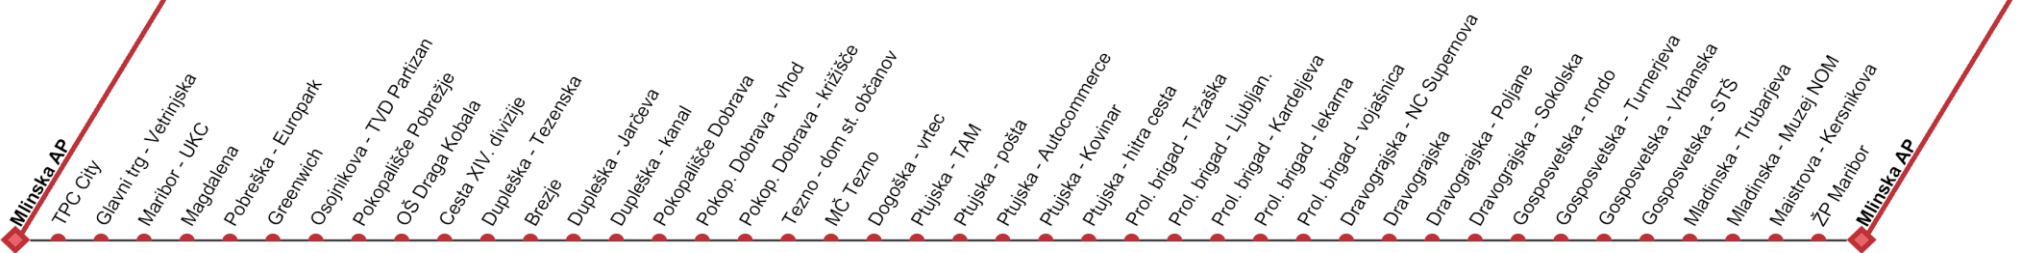

Mlinška AP

Linija 3

SMER VOŽNJE →

Velja od 26. 06. 2024

		04	05	06	07	08	09	10	11	12	13	14	15	16	17	18	19	20	21	22	23
DELAVNIK	V SMERI																				
	Pokopališče Dobrava		10 45	20	00 40	20	00 40	20	00 40	20	00 40	20	00 40	20	00 40	20	00 40	20	00 40		
SOBOTA	V SMERI																				
	Pokopališče Dobrava		10 50	30	10 50	30	10 50	30	10 50	30	10	30	50		10	30	50		10		
NEDELJA	V SMERI																				
	Pokopališče Dobrava				10	30	50		10	30	50		10	30	50		10	30			

Predvideni časi odhodov so informativnega značaja. / All times are approximate.

Vozila so prilagojena potrebam gibalno oviranih oseb. / Adapting vehicles for people with disabilities.

- Mlinska AP
- TPC City
- Glavni trg - Vetrinjska
- Maribor - UKC
- Magdalena
- Pobreška - Europark
- Greenwich
- Osojnikova - TVD Partizan
- Pokopališče Pobrežje
- OS Draga Kobala
- Cesta XIV. divizije
- Dupleška - Tezenska
- Brezje
- Dupleška - Jarčeva
- Dupleška - kanal
- Pokopališče Dobrava
- Pokop. Dobrava - vhod
- Tezno - dom st. občanov
- MC Tezno
- Dogoška - križišče
- Plujiska - vrtec
- Plujiska - TAM
- Plujiska - pošta
- Plujiska - Autocommerce
- Plujiska - Kovinar
- Proj. brigad - hitra cesta
- Proj. brigad - Tržaška
- Proj. brigad - Ljubljani.
- Proj. brigad - Kardeljeva
- Proj. brigad - Iškana
- Dravograjška - vojašnica
- Dravograjška - NC Supernova
- Dravograjška
- Dravograjška - Poljane
- Gospodsvetiska - Sokolska
- Gospodsvetiska - rondb
- Gospodsvetiska - Turnerjeva
- Gospodsvetiska - Vrbanjska
- Mladinska - STS
- Mladinska - Trubarjeva
- Maistrova - Muzej NOM
- ZP Maribor
- Mlinska AP