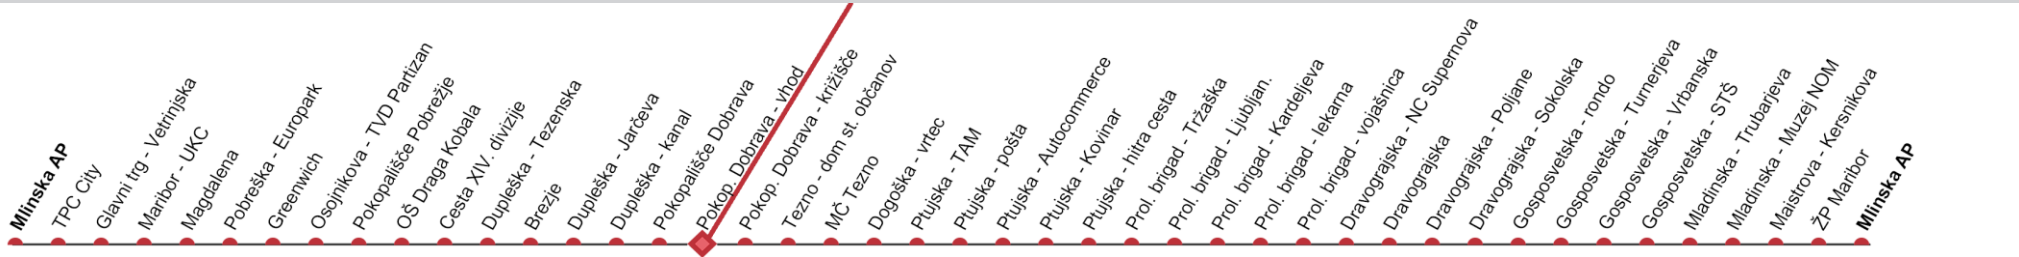

Pokop. Dobrava - vhod

Linija 3

SMER VOŽNJE →

Velja od 26. 06. 2024

DELAVNİK		04	05	06	07	08	09	10	11	12	13	14	15	16	17	18	19	20	21	22	23	
V SMERI ⌚	Pokopališče Dobrava																					
	Mlinska AP		01 36	11 46	26	06 46	26	06 46	26	06 46	26	06 46	26	06 46	26	06 46	26	06 46	26	06 46	26	06
SOBOTA	Pokopališče Dobrava																					
	Mlinska AP		36	16 56	36	16 56	36	16 56	36	16 56	36	56		16	36	56			16	36		
NEDELJA	Pokopališče Dobrava																					
	Mlinska AP			36	36	56		16	36	56		16	36	56		16	36	56				

Predvideni časi odhodov so informativnega značaja. / All times are approximate.

Vozila so prilagojena potrebam gibalno oviranih oseb. / Adapting vehicles for people with disabilities.