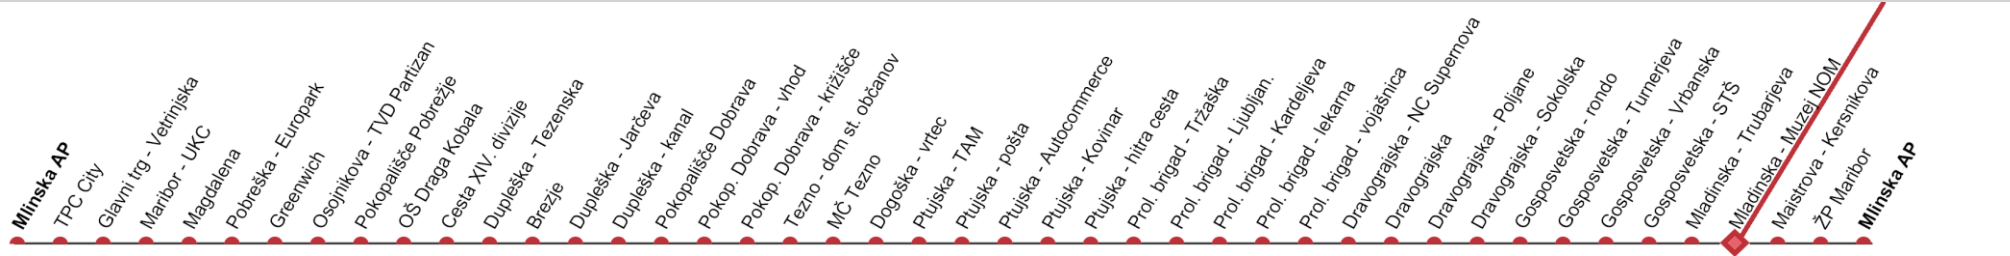

Mladinska - Muzej NOM

Linija 3

SMER VOŽNJE →

Velja od 26. 06. 2024

		04	05	06	07	08	09	10	11	12	13	14	15	16	17	18	19	20	21	22	23		
DELAVNIK	V SMERI ⌚																						
	Pokopališče Dobrava																						
	Mlinska AP		31	06 41	16 56	36	16 56	36	16 56	36	16 56	36	16 56	36	16 56	36	16 56	36	16 56	36	16 56		
SOBOTA	V SMERI ⌚																						
	Pokopališče Dobrava																						
	Mlinska AP			06 46	26	06 46	26	06 46	26	06 46	26	06 46	26	46		06	26	46			06		
NEDELJA	V SMERI ⌚																						
	Pokopališče Dobrava																						
	Mlinska AP				06	06	26	46		06	26	46		06	26	46		06	26				

Predvideni časi odhodov so informativnega značaja. / All times are approximate.
Vozila so prilagojena potrebam gibalno oviranih oseb. / Adapting vehicles for people with disabilities.