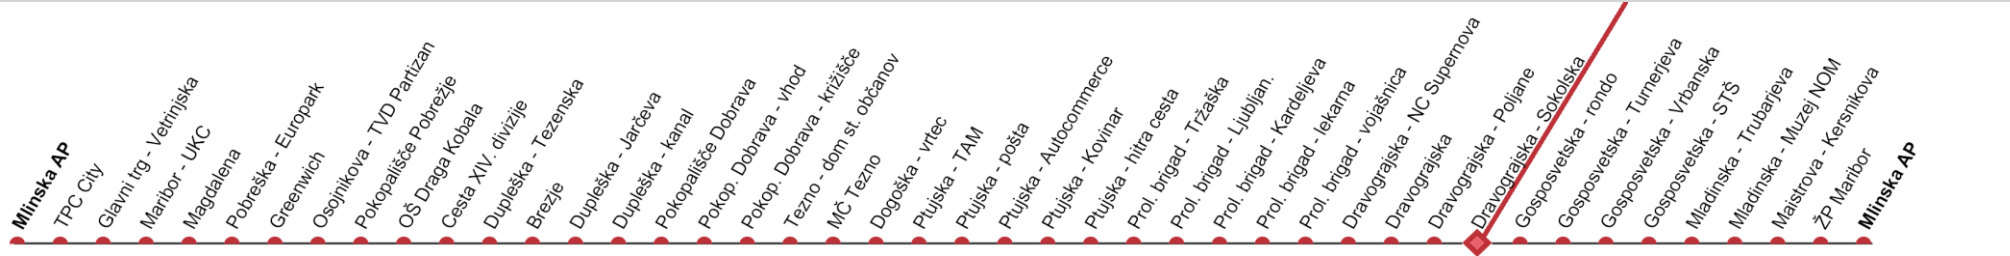

Dravograjska - Sokolska

Linija 3

SMER VOŽNJE →

Velja od 26. 06. 2024

		04	05	06	07	08	09	10	11	12	13	14	15	16	17	18	19	20	21	22	23	
DELAVNIK	V SMERI ⌚																					
	Pokopališče Dobrava																					
	Mlinska AP		23 58	33	08 48	28	08 48	28	08 48	28	08 48	28	08 48	28	08 48	28	08 48	28	08 48	28		
SOBOTA	V SMERI ⌚																					
	Pokopališče Dobrava																					
	Mlinska AP		58	38	18 58	38	18 58	38	18 58	38	18 58		18	38	58		18	38	58			
NEDELJA	V SMERI ⌚																					
	Pokopališče Dobrava																					
	Mlinska AP			58	58		18	38	58		18	38	58		18	38	58		18			

Predvideni časi odhodov so informativnega značaja. / All times are approximate.
Vozila so prilagojena potrebam gibalno oviranih oseb. / Adapting vehicles for people with disabilities.